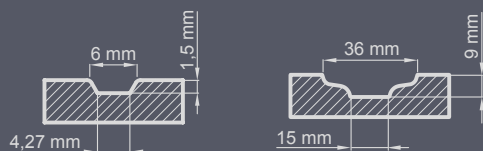

ГРЕЗЕЊЕ

¹⁾ додаток ⁴⁾ најблиску до бојата на PVC оревот