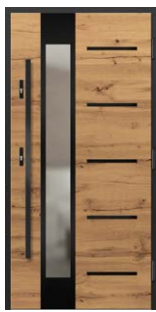

P180 стр. 31