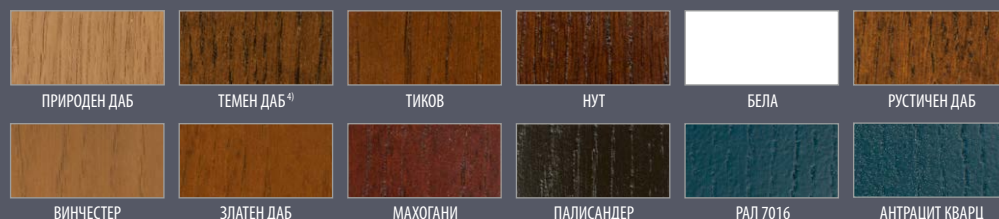

ГРЕЗЕЊЕ

¹⁾ додаток ⁴⁾ најблиску до бојата на PVC оревот