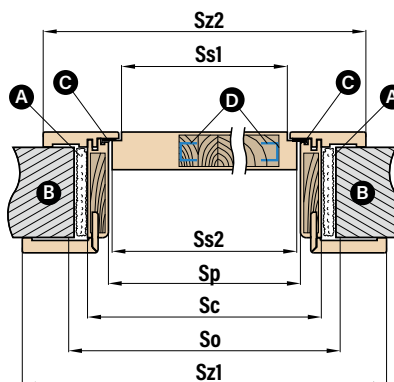

НОВО

РЕВЕРЗИБИЛНА РАМКА ЗА ДРВЕНА ВРАТА

Рамката на вратата е изработена од борово дрво, обложена со дабов фурнир и украсена со MDF плоча отпорна на влага и дабов фурнир.

- дополнителен трошок за реверзибилна рамка на вратата
- опсег на прилагодување – видете ја табелата погоре