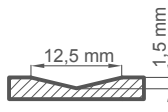

ГРЕЗЕЊЕ

ПРИРОДЕН ДАБ