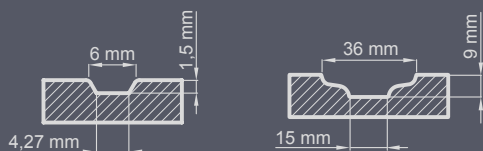

ТИП

ГРЕЗЕЊЕ