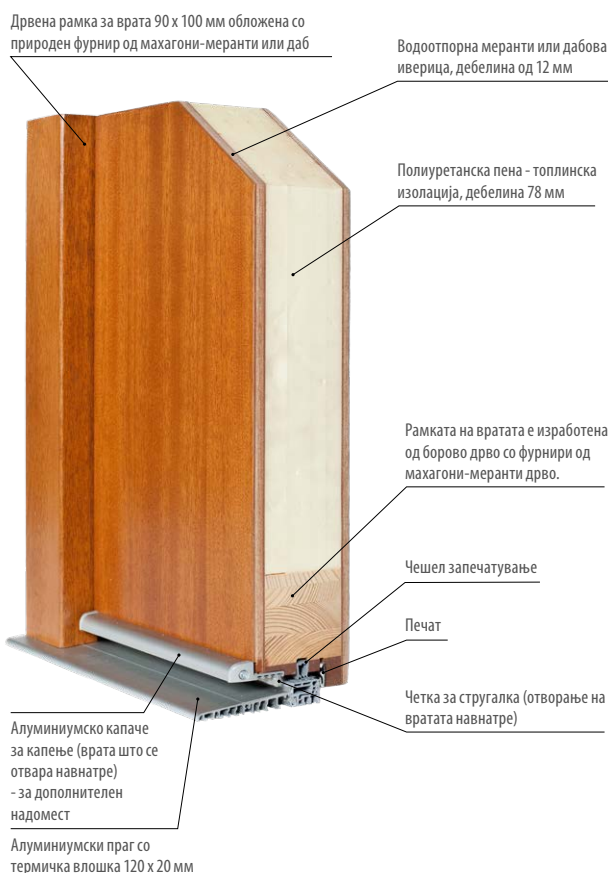

Рамка

- залепено ламинирано дрво со фурнири од махагони-меранти или даб, димензии 100 мм x 90 мм
- алуминиумски праг со термички прекин или дрвен

Завршна обработка

- петслојно хидродинамично боене со бои на база на вода според палетата на бои ERKADO или RAL покривни бои со дополнителен надомест, освен RAL 9016 (бела) и RAL 7016 (антрацит) (стр. 130)

Димензии

- типично според табелата (стр. 129)
- достапни се во нестандартни димензии без дополнителни трошоци. Дополнителната цена важи само за врати: повисоки од 214 см и пошироки од 10,6 см.

Стандардна опрема

- брава од 1 дел, растојание од 92 мм
- три шарки прилагодливи во три рамнини „3D“
- алуминиумски праг со термички прекин или дрвен
- декоративни лимови од не'рѓосувачки челик во одбрани модели

Опрема достапна со дополнителна цена

- рачка
- 60/65 влошки
- рачка
- биометриско заклучување
- визир
- електричен удар
- влошка за топлинска изолација за прагот
- алуминиумско капаче за капки (вратата се отвара навнатре)
- договор за аларм