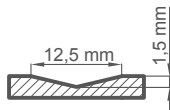

ГРЕЗЕЊЕ

ПРИРОДЕН ДАБ	ТЕМЕН ДАБ	ТИКОВ	НУТ	БЕЛА³⁾	РУСТИЧЕН ДАБ
ВИНЧЕСТЕР	ЗЛАТЕН ДАБ	МАХОГАНИ	ПАЛИАНДЕР	РАЛ 7016³⁾	АНТРАЦИТ КВАРЦ

ПАЛЕТА НА РАЛ БОИ³⁾

¹⁾ додаток,

²⁾ дополнителен трошок – насоката на зрната може да биде вертикална или хоризонтална, за цврсти врати или врати со плитко глодање

³⁾ мазни или со дрвена структура