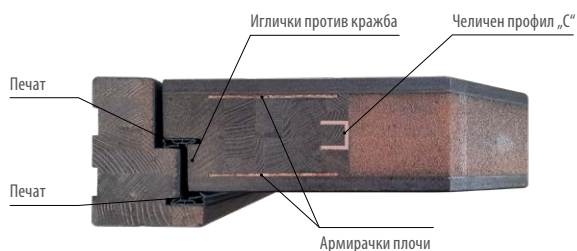

Материјал: меранти или даб

Конструкција

- дебелина на листот 82 мм
- запечатување на крилото и рамката
- врати во систем без ребра
- надворешна лисна покривка изработена од водоотпорна иверица од махагони меранти или даб, дебелина од 12 мм
- внатрешна конструкција на крилото во форма на бандаж со полнење од полиуретанска пена со дебелина од 58 мм
- рамка на вратата изработена од бор + меранти или бор + даб, зајакната со лим и профил во форма на „С“
- три скриени шарки
- иглички против кражба

Рамка

- залепено ламинирано дрво со фурнири од махагони-меранти или даб, димензии 107 мм x 80 мм
- дрвен праг

Завршна обработка

- петслојно хидродинамично боене со бои на база на вода според палетата на бои ERKADO или RAL покривни бои со дополнителен надомест, освен RAL 9016 (бела) и RAL 7016 (антрацит) (стр. 130)

Димензии

- достапни се во нестандартни големини без дополнителни трошоци. Дополнителната цена важи само за врати повисоки од 214 см и пошироки од 106 см.

Стандардна опрема

- брава од 1 дел, растојание од 72 мм
- три шарки скриени во три рамнини „3D“
- дрвен праг
- декоративни лимови од не'рѓосувачки челик во одбрани модели
- застаклување со црно лакирано стакло во одбрани модели

Опрема достапна со дополнителна цена

– рачка	– електричен удар
– вметнувања	– влошка за топлинска изолација за прагот
– рачка	– алуминиумско капаче за капки (вратата се отвара навнатре)
– биометриско заклучување	– договор за аларм
– Брава од 2 дела	
– визир