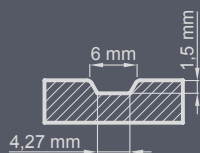

ДЕБЕЛИНА НА ВРАТАТА

- ◀ 72 ▶ ◀ 82 ▶ ◀ 102 ▶

ТИП

ПЛИТКО ГРЕЗЕЊЕ

ЗАВРШНА ОБРАБОТКА

СТРАЛ ДАБ СТАНДАРД

Четкан јазлест даб¹⁾

ЈАЗЛЕСЕН ДАБ¹⁾