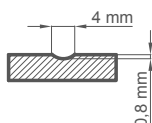

ГРЕЗЕЊЕ

ДОСТАПНИ ШИРИНИ НА КРИЛЈАТА

60 70 80 90 100 НАПРАВЕНО ПО МЕРКА