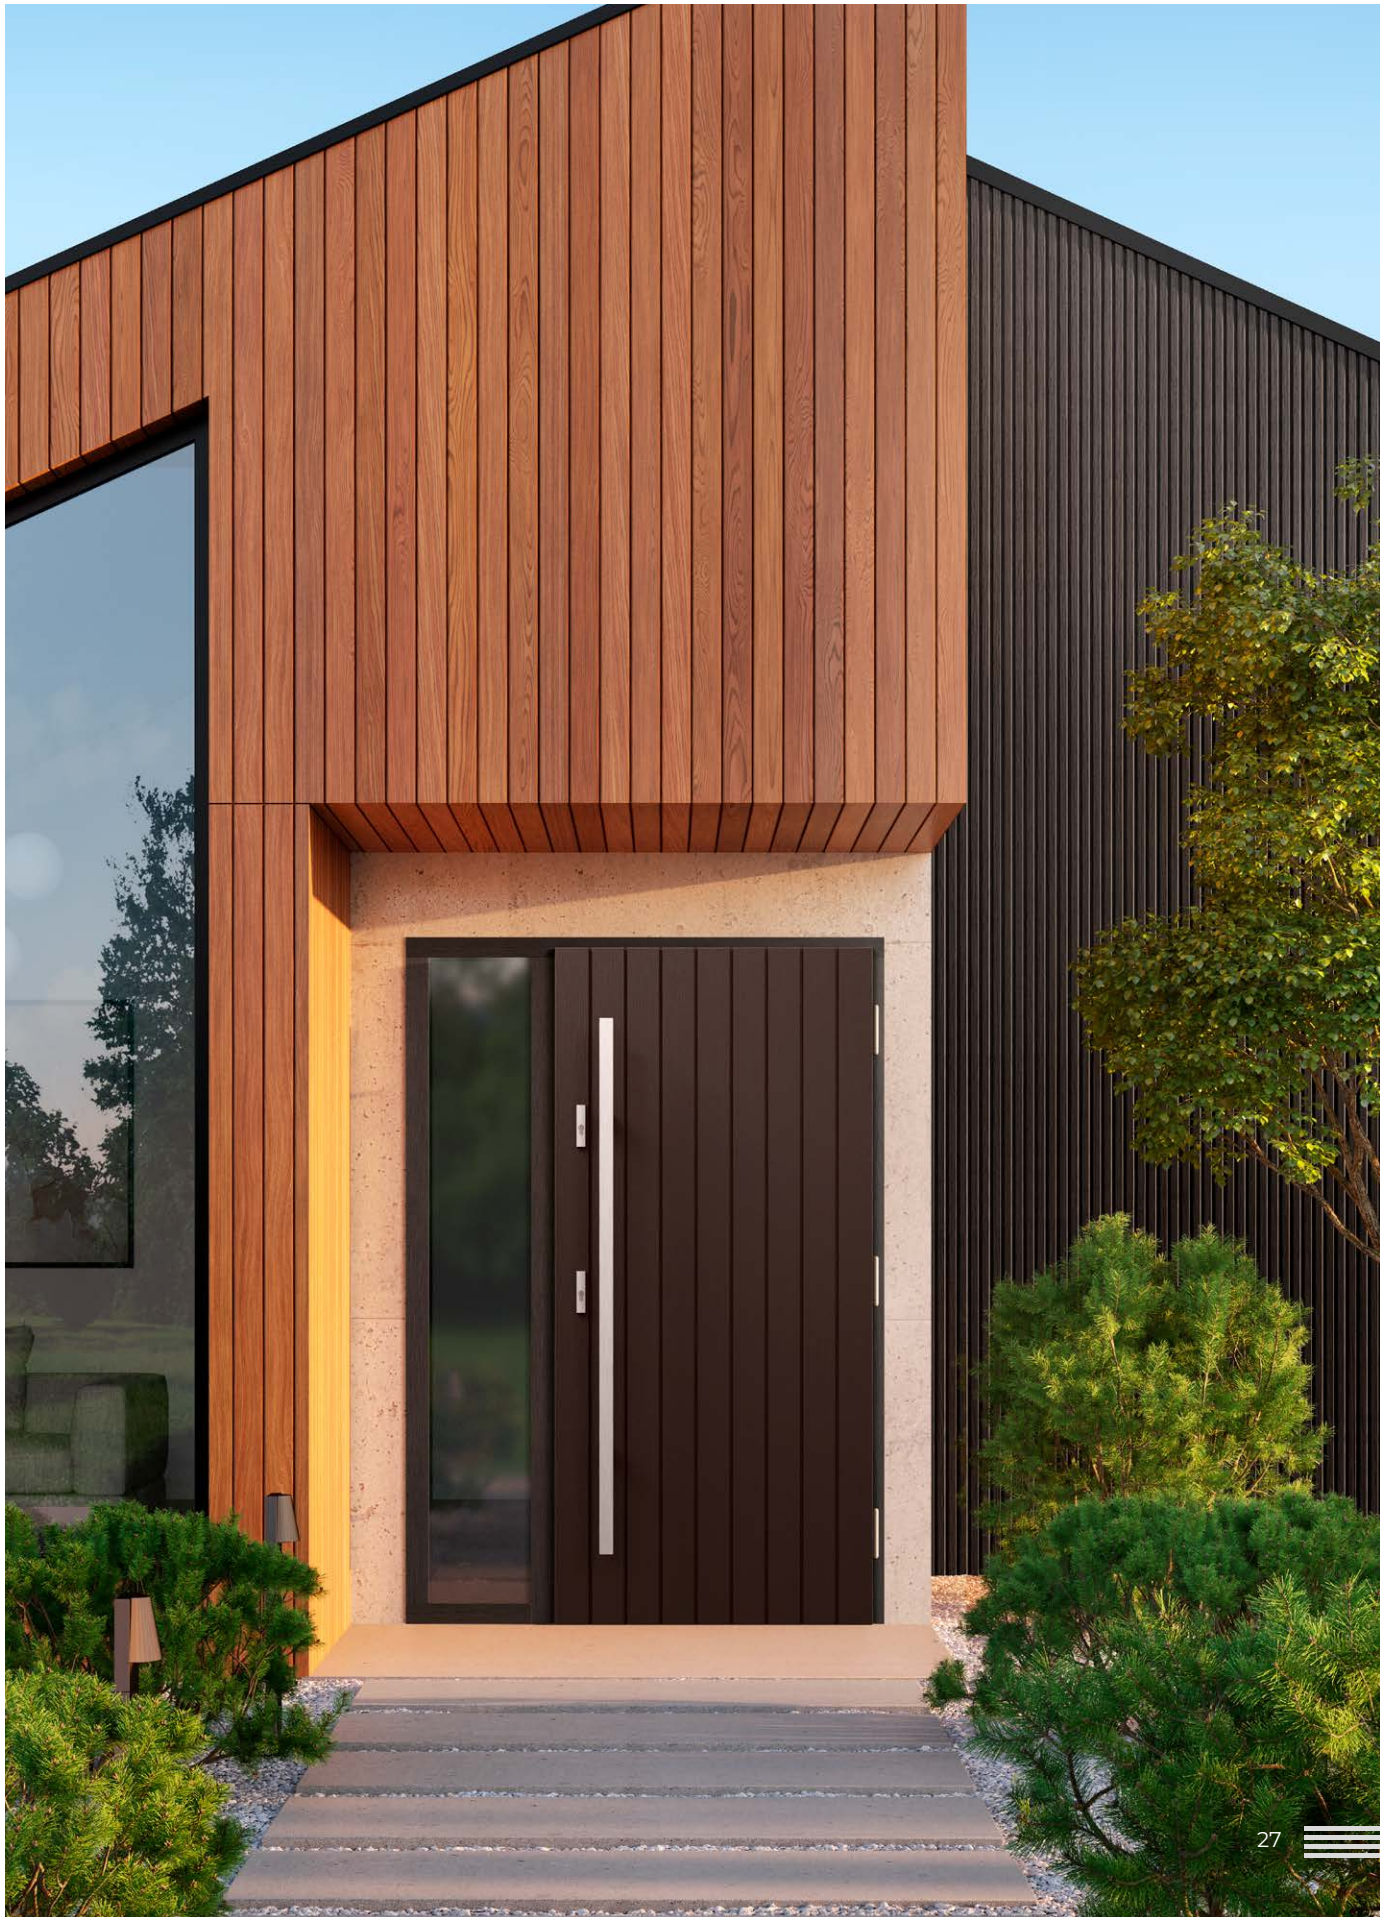

Еlegantниот четкан алуминиум во комбинацијасо природно дрво обезбедува висококвалитетен дизајн. Панелот од не'рѓосувачки челик дополнително ја штити површината на вратата од надворешни оштетувања.

Материјал во завршна обработка: