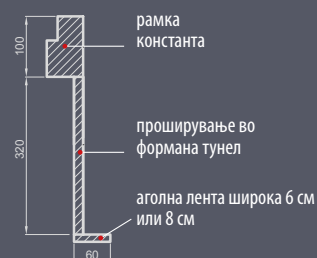

☰ ПРОШИРУВАЊЕ НА РАМКИТЕ НА ВРАТИТЕ

Продолжувањето на тунелот може да биде внатрешно и надворешно.