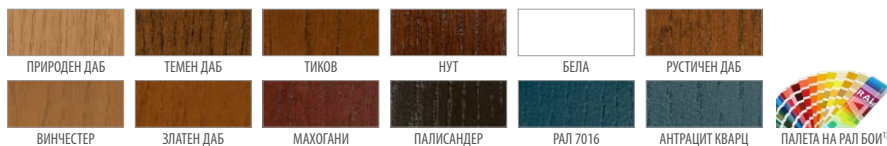

боја на розово дрво

P202

боја RAL 9005

P208

боја на розово дрво

P209

¹⁾ додаток

ВРАТИ БЕЗ РАЧКИ – дополнителен надомест за врати со дебелина од 82 и 102 мм во верзии со рачки. Дополнителен надомест за шарки безрачки во црна боја. Вратите ERKADO се достапни во нестандардни големини без дополнителни трошоци за нестандардни димензии. Дополнителниот надомест важи само за врати: повисоки од 212 см и пошироки од 104 см. Прикажаните бои може да се разликуваат од вистинските. Пред да нарачате, ве молиме потврдете ја бојата со тековниот примерок.