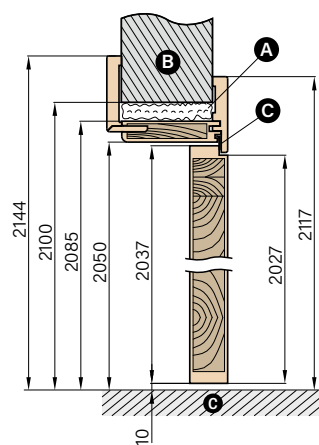

НОВО

РЕВЕРЗИБИЛНА РАМКА ЗА ДРВЕНА ВРАТА

Рамката на вратата е изработена од борово дрво, обложена со дабов фурнир и украсена со MDF плоча отпорна на влага и дабов фурнир.

- дополнителен трошок за реверзибилна рамка на вратата
- опсег на прилагодување – видете ја табелата погоре