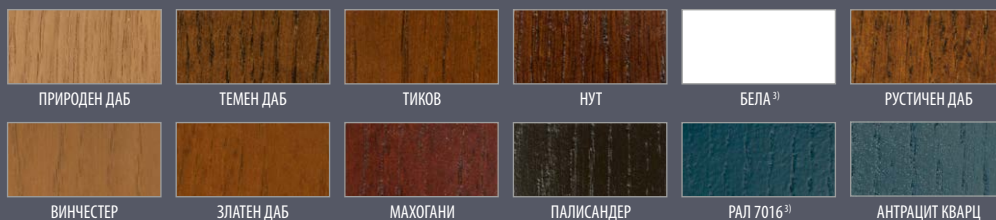

ДОСТАПНИ ШИРИНИ НА КРИЛЈАТА

- 60 70 80 90 100 **НАПРАВЕНО ПО МЕРКА**

ПРЕСЕК НА ВРАТАТА

ГРЕЗЕЊЕ

ЗАВРШНА ОБРАБОТКА

¹⁾ додаток

³⁾ мазни или со дрвена структура

VICTORIA 4 RAL 9005, рачка QUANTA FIT , четкан месинг