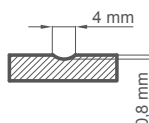

ГРЕЗЕЊЕ

ПРИРОДЕН ДАБ