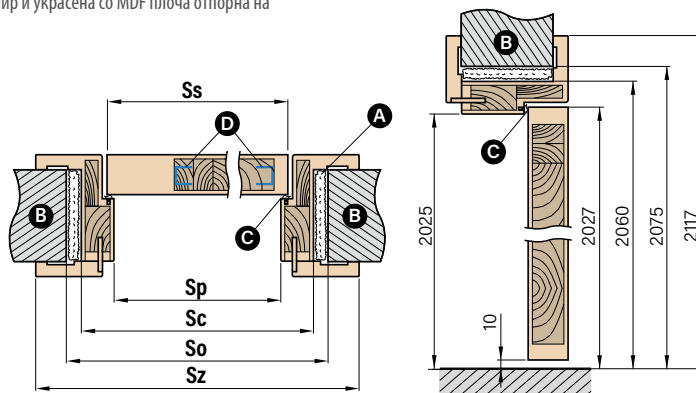

РАМКИ ЗА ВРАТИ ЗА ВНАТРЕШНИ ВРАТИ

ПРИЛАГОДЛИВА РАМКА и ТУНЕЛ

Рамката на вратата е изработена од борово дрво, обложена со дабов фурнир и украсена со MDF плоча отпорна на влага и дабов фурнир.

Опсег на прилагодување мин.-макс. (мм)

1 ставка	80-100
	100-120
	120-140
	140-160
	160-180
	180-200
	200-220
	220-240
	240-260
	260-280
2 елементи	260-300
	280-300
	300-320
	320-340
	340-360
	360-380
380-400	
400-420	

A- монтажна пена B- сид C- печат D- челичен канал

Ширина на вратата	Ss	Sp	So	Sc	Sz
„60“	618	600	700	670	779
„70“	718	700	800	770	879
„80“	818	800	900	870	979
„90“	918	900	1000	970	1079
„100“	1018	1000	1100	1070	1179

- фиксна рамка за врата со ребрасти или неребрасти врати - дополнителен трошок
- ленти поврзани само под агол од 90 степени со лента од 8 см
- електричен штрајк – дополнителна такса
- подвижен агол со продолжен јазик од 2 см и стандарден агол за рамката на вратата – дополнителна цена
- можно е да се изработи рамка на врата до опсег од 500-520 мм - дополнителен трошок за секои 2 см од опсегот, врз основа на цената на рамката на вратата од 400-420 мм
- Цената на рамката на тунелската врата е иста како и цената на рамката на вратата без ребрати

ДОПОЛНИТЕЛНИ ТРОШОЦИ ЗА РЕЖИМЕ

- врати со големина 216-230 см .... 15% дополнителни трошоци на основната цена
- врати со големина 231-240 см .... 25% дополнителни трошоци на основната цена
- врати со големина 241-250 см .... 30% дополнителни трошоци на основната цена
- врати со димензии 251-300 см ... 50% дополнителни трошоци на основната цена
- **ДОПОЛНИТЕЛНАТА ТАКСА ЗА ПРЕВИСОКИ ВРАТИ ВАЖИ И ЗА РАМКИТЕ НА ВРАТИТЕ**

НОВО

РЕВЕРЗИБИЛНА РАМКА ЗА ДРВЕНА ВРАТА

Рамката на вратата е изработена од борово дрво, обложена со дабов фурнир и украсена со MDF плоча отпорна на влага и дабов фурнир.

- дополнителен трошок за реверзибилна рамка на вратата
- опсег на прилагодување – видете ја табелата погоре