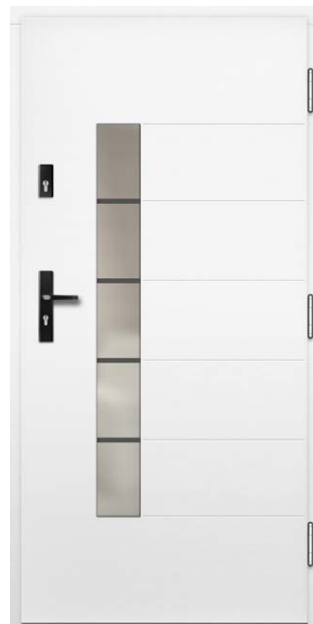

боја RAL 9016

P119

хоризонтално четкана завршна обработка од јазлест даб, природна боја

P157

Јазлесто зрно достапно со дополнителна цена

ВРАТИ БЕЗ РАЧКИ – дополнителен надомест за врати со дебелина од 82 и 102 мм во верзии со рабки. Дополнителен надомест за шарки безрабки во црна боја. Вратите ERKADO се достапни во нестандартни големини без дополнителни трошоци за нестандартни димензии. Дополнителниот надомест важи само за врати: повисоки од 212 см и пошироки од 104 см. Прикажаните бои може да се разликуваат од вистинските. Пред да нарачате, ве молиме потврдете ја бојата со тековниот примерок.