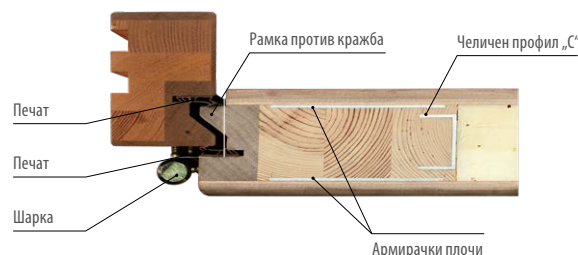

Рамка

- залепено ламинирано дрво со фурнири од махагони-меранти, даб или бор, димензии 100 мм x 70 мм
- алуминиумски праг со термички прекин или дрвен

Завршна обработка

- петслојно хидродинамично боеење со бои на база на вода според палетата на бои ERKADO или RAL покривни бои со дополнителен надомест, освен RAL 9016 (бела) и RAL 7016 (антрацит) (стр. 130)

Димензии

- типично според табелата (стр. 129)
- достапно во големини по нарачка без дополнителни трошоци за димензии по нарачка. Дополнителниот надомест важи само за врати: повисоки од 212 см и пошироки од 102 см.

Стандардна опрема

- брава од 1 дел, растојание од 72 мм
- четири шарки прилагодливи во три рамнини
- алуминиумски праг со термички прекин или дрвен
- декоративни лимови од не-рѓосувачки челик во одбрани модели:
- застаклување со црно лакирано стакло во моделите: P120, P121, P122, P123, P124, P125, P126, P127

Опрема достапна со дополнителна цена

- рачка
- влошки 45/65
- рачка
- биометриско заклучување
- визир
- договор за аларм
- електричен удар
- двострана брава
- влошка за топлинска изолација за прагот
- алуминиумско капаче за капки (вратата се отвара навнатре)