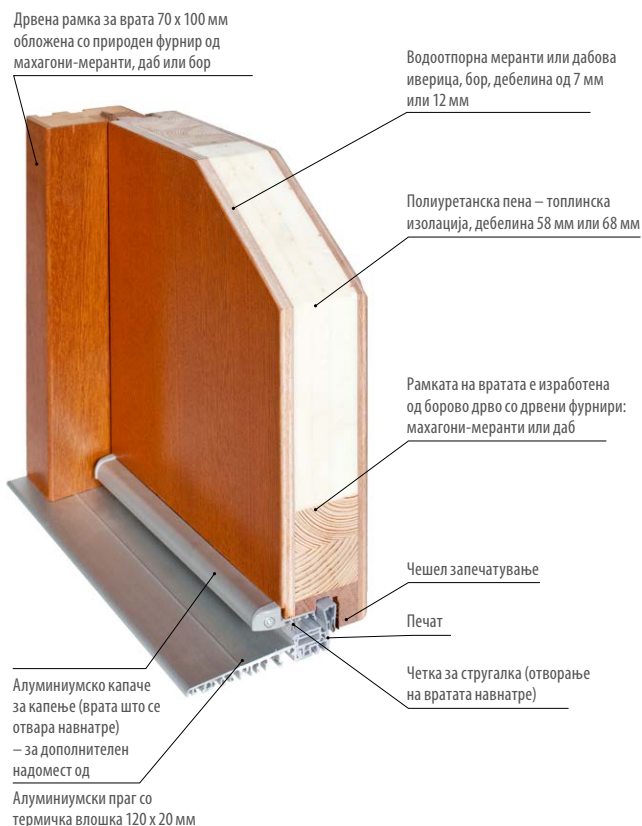

Рамка

- залепено ламинирано дрво со фурнири од махагони-меранти, даб или бор, димензии 100 мм x 70 мм
- алуминиумски праг со термички прекин или дрвен

Завршна обработка

- петслојно хидродинамично боеење со бои на база на вода според палетата на бои ERKADO или RAL покривни бои со дополнителен надомест, освен RAL 9016 (бела) и RAL 7016 (антрацит) (стр. 130)

Димензии

- типично според табелата (стр. 129)
- достапно во големини по нарачка без дополнителни трошоци за димензии по нарачка. Дополнителниот надомест важи само за врати: повисоки од 212 см и пошироки од 102 см.

Стандардна опрема

- брава од 1 дел, растојание од 72 мм
- четири шарки прилагодливи во три рамнини
- алуминиумски праг со термички прекин или дрвен
- декоративни лимови од не-рѓосувачки челик во одбрани модели:
- застаклување со црно лакирано стакло во моделите: P120, P121, P122, P123, P124, P125, P126, P127

Опрема достапна со дополнителна цена

- рачка
- влошки 45/65
- рачка
- биометриско заклучување
- визир
- договор за аларм
- електричен удар
- двострана брава
- влошка за топлинска изолација за прагот
- алуминиумско капаче за капки (вратата се отвара навнатре)