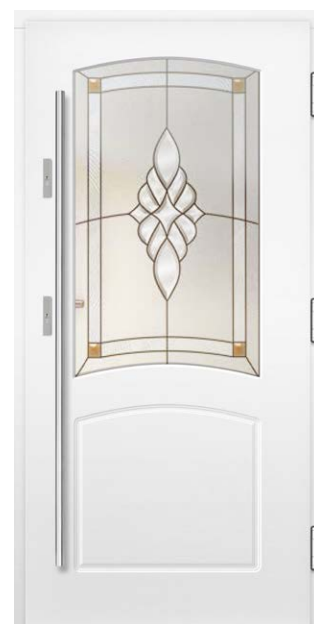

боја RAL 9016

P189

Внатрешна застаклена шипка достапна со дополнителна цена

боја RAL 9016

P169

Витражот е достапен со дополнителна цена

боја RAL 9016

P170