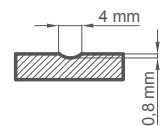

BALDUR 9¹⁾ обоен во светло сива боја RAL 7037, со рачка CUBE во мат црна боја и ламинирано стакло VSG 441 црно

КОНСТРУКЦИЈА

- неробатирана или реверзибилна врата
- рамка изработена од бор и даб, зајакната со профил „С“
- надворешна лисна покривка изработена од водоотпорна дабова иверица, дебелина 4 мм, или HDF отпорен на влага, дебелина 3 мм за врати без дрвена структура
- целосно полнење на плочата
- дебелина на листот 40 мм

ЗАВРШНА ОБРАБОТКА

- тројно боене со хидродинамичен метод со бои растворливи во вода според палетата на бои Erkado или RAL бои за покривање

ФИТИНЗИ

- три скриени шарки во сребрена боја (опционално достапни во црна, бела или златна боја со дополнителна цена)
- магнетна брава: за клуч, цилиндар, штедна брава или со сребрена брава, опционална магнетна брава во црна или златна боја со дополнителен трошок

ЗАСТАКЛУВАЊЕ

- BALDUR 1, 3, 5 стандардно ламинирано и калено стакло VSG/ESG 441 безбедносно стакло, млечно или црно, мазно од двете страни
- константна ширина на застаклување; BALDUR 1 - 50 мм, BALDUR 3, 5 - 210 мм

ДОПОЛНИТЕЛНИ ТРОШОЦИ

- отворач за вентилација
- неробатирано крило на врата „100“
- заптивка за капкање (не е применливо за моделите BALDUR 1, 3, 5)
- замена со магнетна брава во црна, бела или златна боја
- замена со шарки и удирачка плоча во црна, бела или златна боја
- врати со големина 216-230 см .....15% дополнителни трошоци на основната цена
- врати со големина 231-240 см .....25% дополнителни трошоци на основната цена
- врати со големина 241-250 см .....30% дополнителни трошоци на основната цена
- врати со димензии 251-300 см .....50% дополнителни трошоци на основната цена

ОТВОРАЧ ЗА ВЕНТИЛАЦИЈА

ДОСТАПНИ ШИРИНИ НА КРИЛЈАТА

60 70 80 90 100

НАПРАВЕНО ПО МЕРКА

ГРЕЗЕЊЕ

ЗАВРШНА ОБРАБОТКА