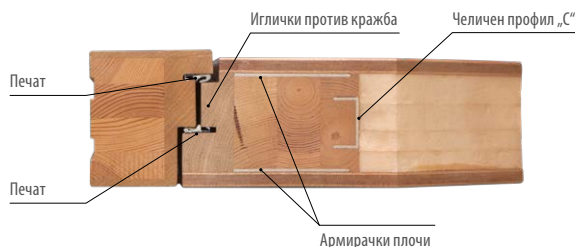

Рамка

- залепено ламинирано дрво со фурнири од махагони-меранти или даб, димензии 107 мм x 80 мм
- дрвен праг

Завршна обработка

- петслојно хидродинамично боене со бои на база на вода според палетата на бои ERKADO или RAL покривни бои со дополнителен надомест, освен RAL 9016 (бела) и RAL 7016 (антрацит) (стр. 130)

Димензии

- типично според табелата (стр. 129)
- достапни се во нестандартни големини без дополнителни трошоци. Дополнителната цена важи само за врати повисоки од 214 см и пошироки од 106 см.

Стандардна опрема

- Брава од 1 дел, растојание од 72 мм
- три шарки скриени во три рамнини „3D“
- дрвен праг
- декоративни лимови од не'рѓосувачки челик во одбрани модели
- застаклување со црно лакирано стакло во одбрани модели

Опрема достапна со дополнителна цена

- рачка	- електричен удар
- 55/70 влошки	- влошка за топлинска изолација за прагот
- рачка	- алуминиумско капаче за капки (вратата се отвара навнатре)
- биометриско заклучување	- договор за аларм
- Брава од 2 дела	
- визир	

Дрвена рамка за врата 80 x 107 мм обложена со природен фурнир од махагони-меранти или даб