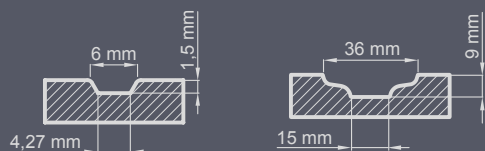

Карактеристична црта на оваа линија е модерниот облик на глодалките и застаклувањето. Моделите се карактеризираат со конзистентен дизајн базиран на геометриски форми.

Материјал во завршна обработка:

- меранти, даб или бор

Конструкција:

- запечатување на крилото и рамката
- рамка против провала од страната на шарката
- надворешна лисна покривка направена од водоотпорна иверица
- внатрешна конструкција на крилото во форма на бандаж со полнење од полиуретанска пена
- рамка на вратата изработена од дрво, зајакната со лим и профил „С“

Стандарден сет:

- дебелина 72 мм
- две независни брави со иглички
- четири шарки прилагодливи во три рамнини
- REFLEX BROWN застаклување
- алуминиумски праг со термички прекин или дрвен

P227

ДЕБЕЛИНА НА ВРАТАТА П

- ◀ 72 ▶
- ◀ 82 ▶
- ◀ 102 ▶

ГРЕЗЕЊЕ

ЗАВРШНА ОБРАБОТКА

¹⁾ дополнителен полнеж – насоката на зрната може да биде вертикална или хоризонтална (освен модели со длабоко мелење)

²⁾ дополнителен полнеж – насоката на зрната може да биде вертикална или хоризонтална (освен модели со длабоко мелење)

³⁾ додаток ⁴⁾ најблиску до бојата на PVC оревот