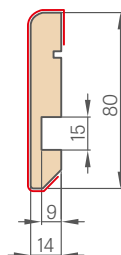

РАМКИ ЗА ВРАТИ ЗА ВНАТРЕШНИ ВРАТИ

ПРИЛАГОДЛИВА РАМКА и ТУНЕЛ

Рамката на вратата е изработена од борово дрво, обложена со дабов фурнир и украсена со MDF плоча отпорна на влага и дабов фурнир.

Опсег на прилагодување мин.-макс. (мм)

1 ставка	80-100
	100-120
	120-140
	140-160
	160-180
	180-200
	200-220
	220-240
	240-260
	260-280
2 елементи	260-300
	280-300
	300-320
	320-340
	340-360
	360-380
380-400	
400-420	

A- монтажна пена B- сид C- печат D- челичен канал

Ширина на вратата	Ss	Sp	So	Sc	Sz
„60“	618	600	700	670	779
„70“	718	700	800	770	879
„80“	818	800	900	870	979
„90“	918	900	1000	970	1079
„100“	1018	1000	1100	1070	1179

- фиксна рамка за врата со ребрасти или неребрасти врати - дополнителен трошок
- ленти поврзани само под агол од 90 степени со лента од 8 см
- електричен штрајк – дополнителна такса
- подвижен агол со продолжен јазик од 2 см и стандарден агол за рамката на вратата – дополнителна цена
- можно е да се изработи рамка на врата до опсег од 500-520 мм - дополнителен трошок за секои 2 см од опсегот, врз основа на цената на рамката на вратата од 400-420 мм
- Цената на рамката на тунелската врата е иста како и цената на рамката на вратата без ребрати

ДОПОЛНИТЕЛНИ ТРОШОЦИ ЗА РЕЖИМЕ

- врати со големина 216-230 см .... 15% дополнителни трошоци на основната цена
- врати со големина 231-240 см .... 25% дополнителни трошоци на основната цена
- врати со големина 241-250 см .... 30% дополнителни трошоци на основната цена
- врати со димензии 251-300 см ... 50% дополнителни трошоци на основната цена
- **ДОПОЛНИТЕЛНАТА ТАКСА ЗА ПРЕВИСОКИ ВРАТИ ВАЖИ И ЗА РАМКИТЕ НА ВРАТИТЕ**

НОВО

РЕВЕРЗИБИЛНА РАМКА ЗА ДРВЕНА ВРАТА

Рамката на вратата е изработена од борово дрво, обложена со дабов фурнир и украсена со MDF плоча отпорна на влага и дабов фурнир.