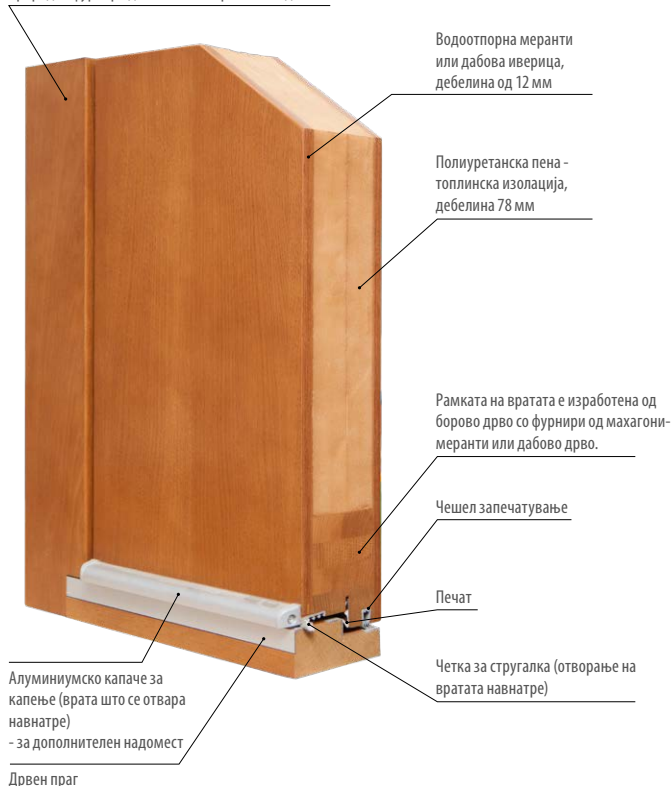

Рамка

- залепено ламинирано дрво со фурнири од махагони-меранти или даб, димензии 107 мм x 80 мм
- дрвен праг

Завршна обработка

- петслојно хидродинамично боене со бои на база на вода според палетата на бои ERKADO или RAL покривни бои со дополнителен надомест, освен RAL 9016 (бела) и RAL 7016 (антрацит) (стр. 130)

Димензии

- типично според табелата (стр. 129)
- достапни се во нестандартни големини без дополнителни трошоци. Дополнителната цена важи само за врати повисоки од 214 см и пошироки од 106 см.

Стандардна опрема

- Брава од 1 дел, растојание од 72 мм
- три шарки скриени во три рамнини „3D“
- дрвен праг
- декоративни лимови од не'рѓосувачки челик во одбрани модели
- застаклување со црно лакирано стакло во одбрани модели

Опрема достапна со дополнителна цена

- рачка	- електричен удар
- 55/70 влошки	- влошка за топлинска изолација за прагот
- рачка	- алуминиумско капаче за капки (вратата се отвара навнатре)
- биометриско заклучување	- договор за аларм
- Брава од 2 дела	
- визир	

Дрвена рамка за врата 80 x 107 мм обложена со природен фурнир од махагони-меранти или даб