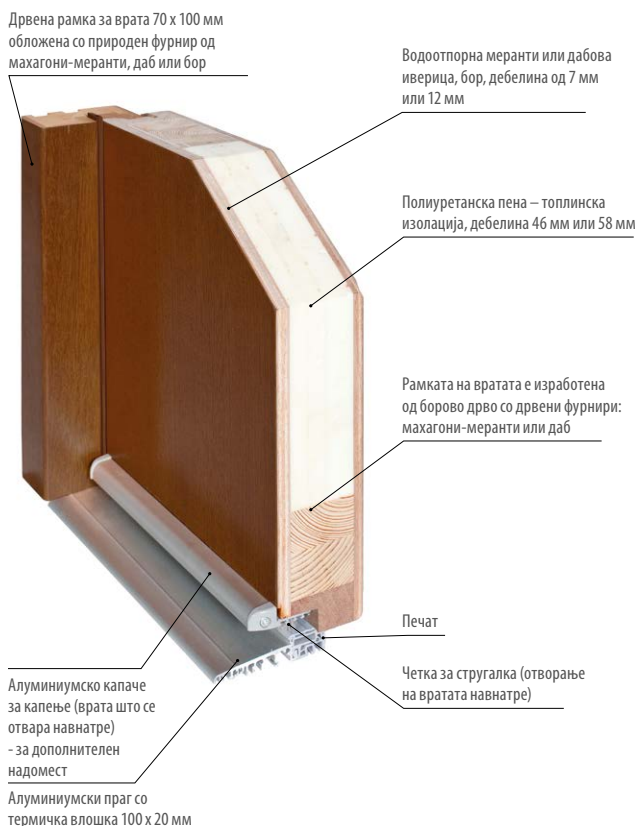

Рамка

- лепено ламинирано дрво со фурнири од даб, бор или меранти, димензии 100 мм x 70 мм
- алуминиумски праг со термички прекин или дрвен

Завршна обработка

- петслојно хидродинамично боене со бои на база на вода според палетата на бои ERKADO или RAL покривни бои со дополнителен надомест, освен RAL 9016 (бела) и RAL 7016 (антрацит) (стр. 130)

Димензии

- типично според табелата (стр. 129)
- достапно во големини по нарачка без дополнителни трошоци за димензии по нарачка. Дополнителниот надомест важи само за врати: повисоки од 212 см и пошироки од 102 см.

Стандардна опрема

- 2 независни брави со иглички, растојание од 72 мм
- четири шарки прилагодливи во три рамнини
- алуминиумски праг со термички прекин или дрвен
- декоративни лимови од не'рѓосувачки челик во одбрани модели
- застаклување со црно лакирано стакло во одбрани модели

Опрема достапна со дополнителна цена

- рачка
- влошки 35/65
- рачка
- биометриско заклучување
- визир
- договор за аларм
- електричен удар – само со лентеста брава за 1 или 2 цилиндри
- брава со лента за еден или два влошки
- дрвен капак за капки (вратата се отвара навнатре)
- влошка за топлинска изолација за прагот