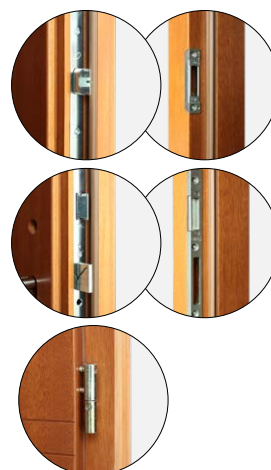

Рамка

- залепено ламинирано дрво со фурнири од махагони-меранти или даб, димензии 100 мм x 90 мм
- алуминиумски праг со термички прекин или дрвен

Завршна обработка

- петслојно хидродинамично боене со бои на база на вода според палетата на бои ERKADO или RAL покривни бои со дополнителен надомест, освен RAL 9016 (бела) и RAL 7016 (антрацит) (стр. 130)

Димензии

- типично според табелата (стр. 129)
- достапни се во нестандартни димензии без дополнителни трошоци. Дополнителната цена важи само за врати: повисоки од 214 см и пошироки од 10,6 см.

Стандардна опрема

- брава од 1 дел, растојание од 92 мм
- три шарки прилагодливи во три рамнини „3D“
- алуминиумски праг со термички прекин или дрвен
- декоративни лимови од не'рѓосувачки челик во одбрани модели

Опрема достапна со дополнителна цена

- рачка
- 60/65 влошки
- рачка
- биометриско заклучување
- визир
- електричен удар
- влошка за топлинска изолација за прагот
- алуминиумско капаче за капки (вратата се отвара навнатре)
- договор за аларм