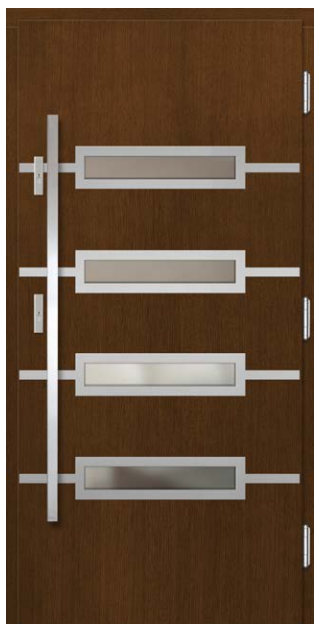

темна боја на даб

P130

Двострано од не'рѓосувачки челик достапно со дополнителна цена

темна боја на даб

P44

Двострано од не'рѓосувачки челик достапно со дополнителна цена

темна боја на даб

P91