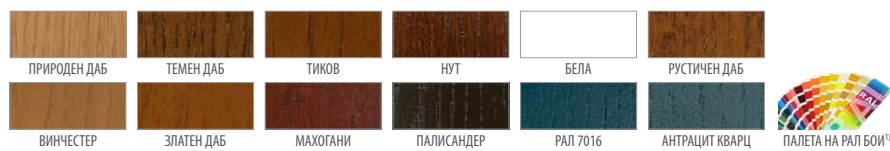

природна боја

P55

природна боја

P94

природна боја

P26

¹⁾ додаток

ВРАТИ БЕЗ РАЧКИ – дополнителен надомест за врати со дебелина од 82 и 102 мм во верзии со рачки. Дополнителен надомест за шарки безрачки во црна боја. Вратите ERKADO се достапни во нестандартни големини без дополнителни трошоци за нестандартни димензии. Дополнителниот надомест важи само за врати: повисоки од 212 см и пошироки од 104 см. Прикажаните бои може да се разликуваат од вистинските. Пред да нарачате, ве молиме потврдете ја бојата со тековниот примерок.