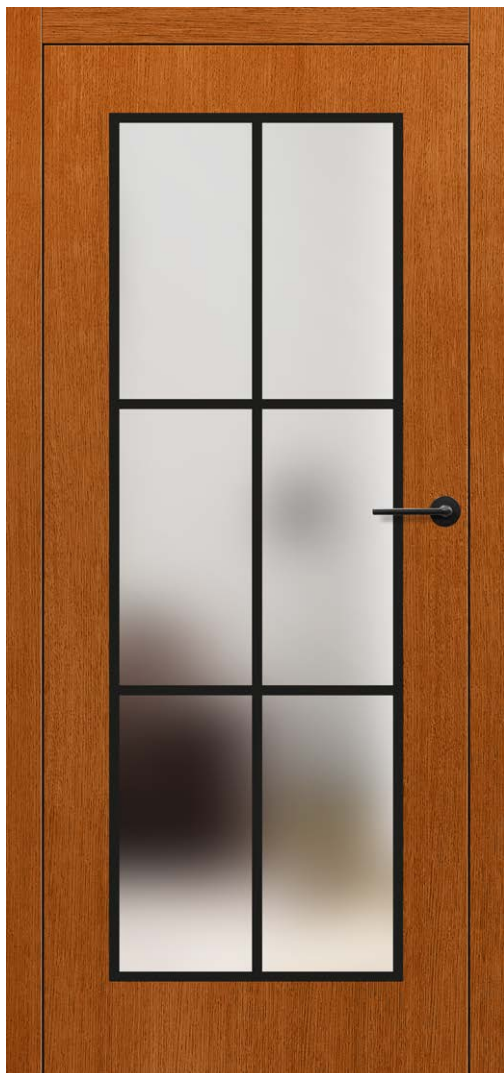

MISKANT 2 златен даб со BELLA SLIM, мат црна