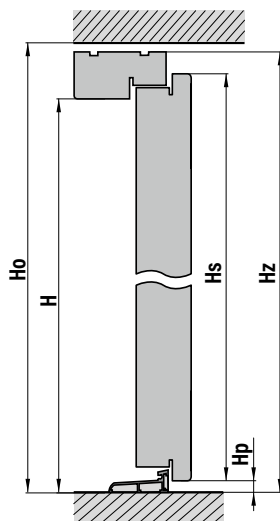

Дрвена рамка за врата 80 x 107 мм обложена со природен фурнир од махагони-меранти или даб

РАМКА НА КРИЛОТО РАБАТ 18 мм

предности:

- подобро запечатување на крилото од вратата кон рамката
- целосно покривање на плочите за фаќање