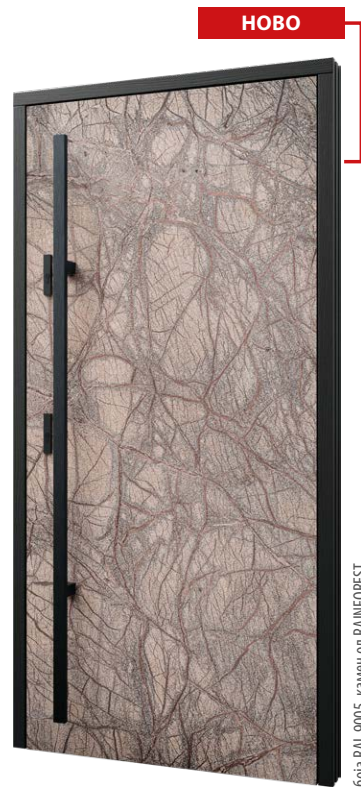

КАМЕНИОТ ФУРНИР Е САМО НА ЕДНАТА СТРАНА ОД НАДВОРЕШНАТА СТРАНА

P253