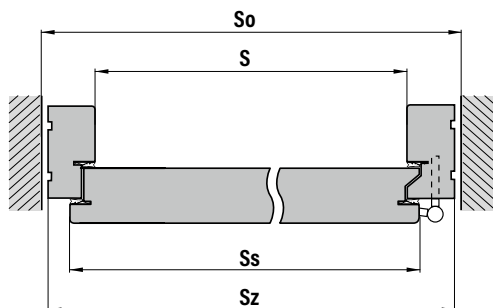

Дрвена рамка за врата 80 x 107 мм обложена со природен фурнир од махагони-меранти или даб

РАМКА НА КРИЛОТО РАБАТ 18 мм

предности:

- подобро запечатување на крилото од вратата кон рамката
- целосно покривање на плочите за фаќање