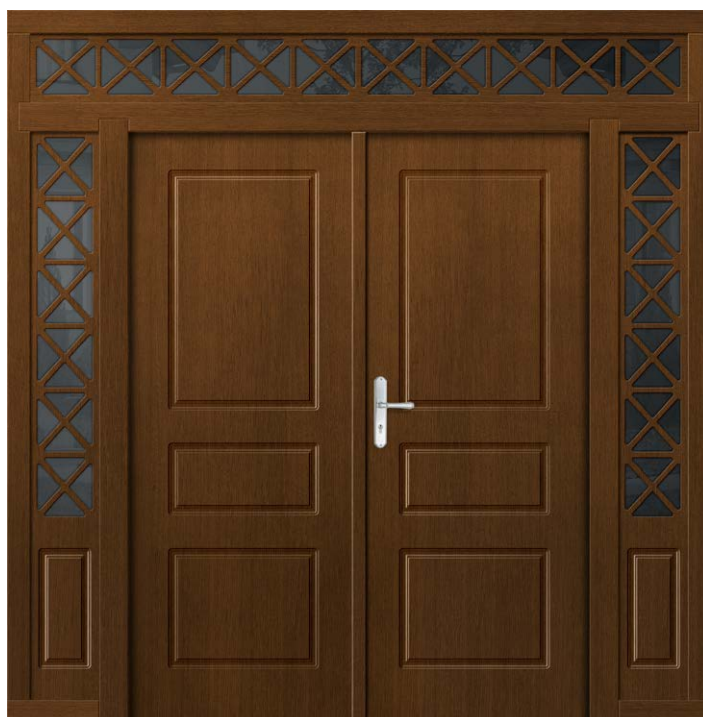

+ ФИКСНИ СТАКЛЕНИ ПРОШИРУВАЊА (ИМИТИРАНО КРИЛО НА ВРАТА)

P1

+ ОТВОРАЧКА, ПОТПОЛНА ИМИТАЦИЈА НА ЛИСТО НА ВРАТА + 2 x ФИКСИРАНИ СТАКЛЕНИ ПРОШИРУВАЊА со дополнителни декоративни елементи
+ ФИКСИРАНА СВЕТЛО МОНТИРАНА НА СТАКЛО со дополнителни декоративни елементи