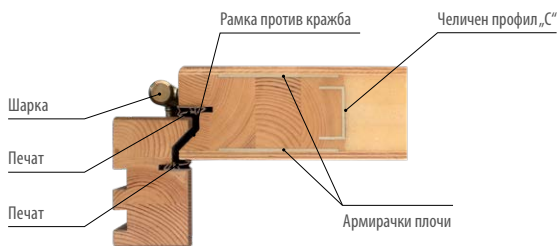

Рамка

- лепено ламинирано дрво со фурнири од даб, бор или меранти, димензии 100 мм x 70 мм
- алуминиумски праг со термички прекин или дрвен

Завршна обработка

- петслојно хидродинамично боене со бои на база на вода според палетата на бои ERKADO или RAL покривни бои со дополнителен надомест, освен RAL 9016 (бела) и RAL 7016 (антрацит) (стр. 130)

Димензии

- типично според табелата (стр. 129)
- достапно во големини по нарачка без дополнителни трошоци за димензии по нарачка. Дополнителниот надомест важи само за врати: повисоки од 212 см и пошироки од 102 см.

Стандардна опрема

- 2 независни брави со иглички, растојание од 72 мм
- четири шарки прилагодливи во три рамнини
- алуминиумски праг со термички прекин или дрвен
- декоративни лимови од не'рѓосувачки челик во одбрани модели
- застаклување со црно лакирано стакло во одбрани модели

Опрема достапна со дополнителна цена

- рачка
- влошки 35/65
- рачка
- биометриско заклучување
- визир
- договор за аларм
- електричен удар – само со лентеста брава за 1 или 2 цилиндри
- брава со лента за еден или два влошки
- дрвен капак за капки (вратата се отвара навнатре)
- влошка за топлинска изолација за прагот