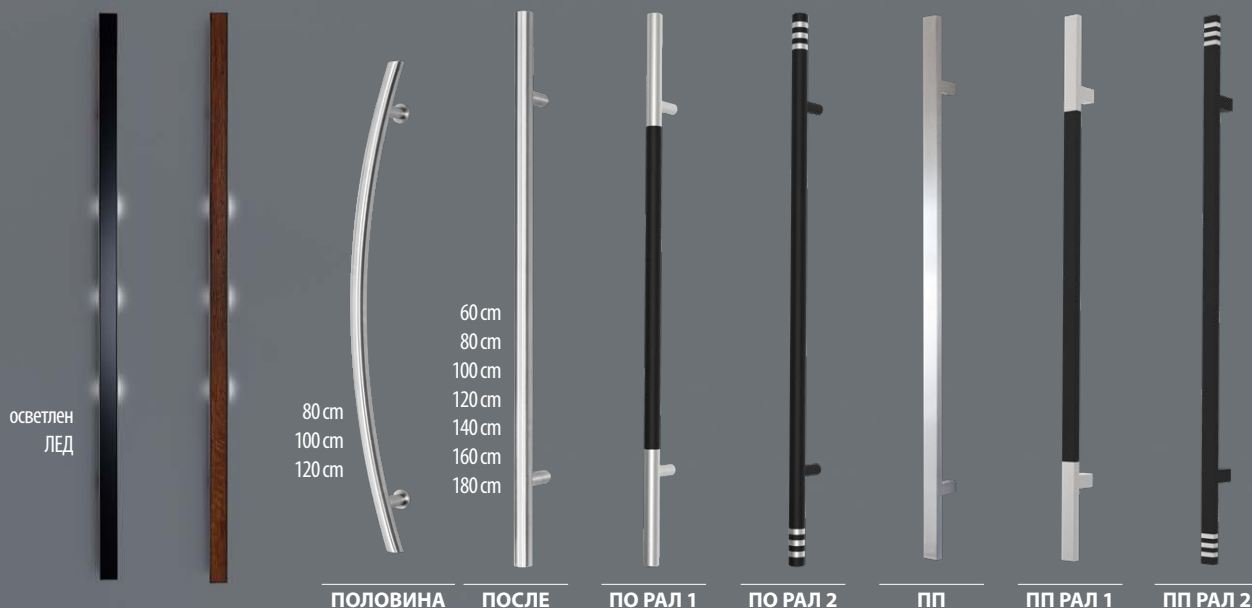

РАЧКИ ОД НЕРЃОСУВАЧКИ ЧЕЛИК

INOX боја или црна боја со прашкаста премачкување (дополнително се наплаќа за црна рачка)

дополнителен надомест за LED осветлување на оградата (LED контролата е стандардна преку сензор за самрак)