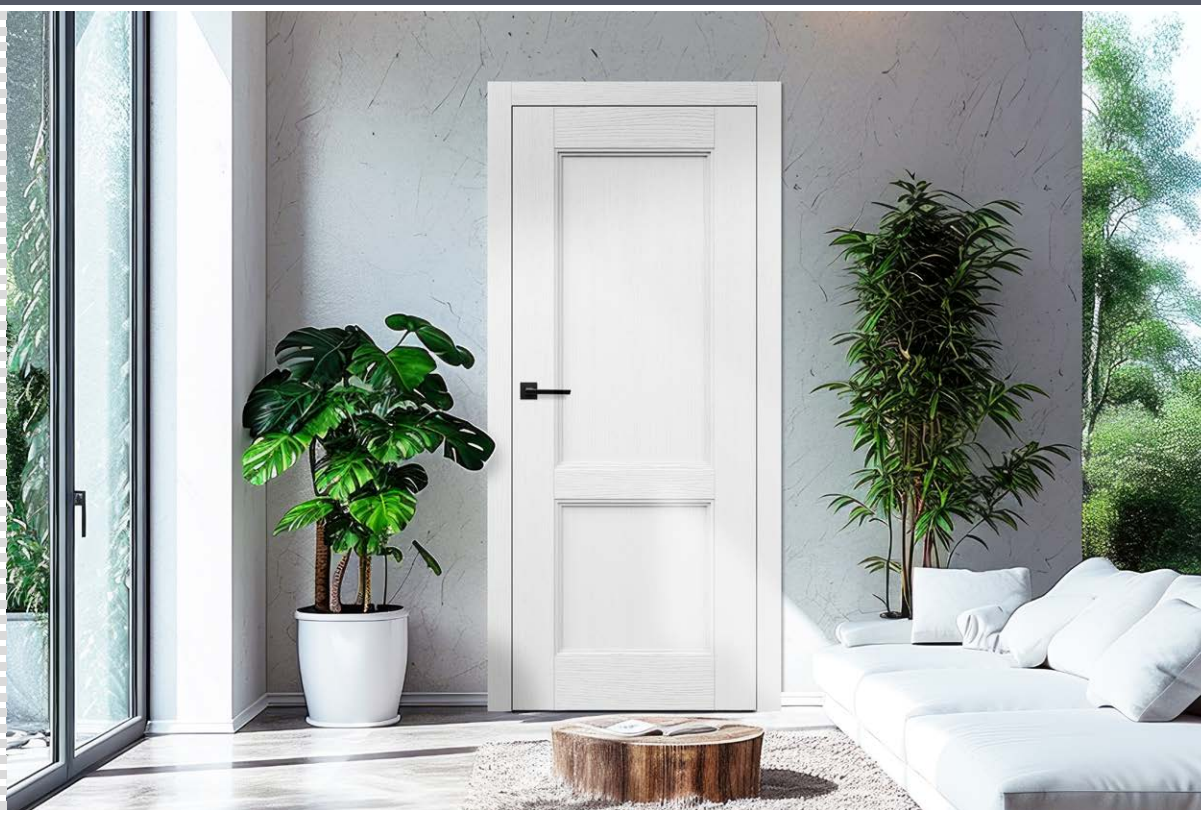

¹⁾ додаток, ²⁾ мазни или со дрвена структура

PAULA 2 RAL 9016 со рачка QUANTA FIT, мат црна

ПАУЛА 1

ПАУЛА 2

НОВО

PAULA 1 природен даб со рамка QUANTA FIT, мат црна

КОНСТРУКЦИЈА

- неробатирана или реверзибилна врата
- технологија на рамки
- рамка изработена од бор и даб дрво
- дебелина на листот 40 мм