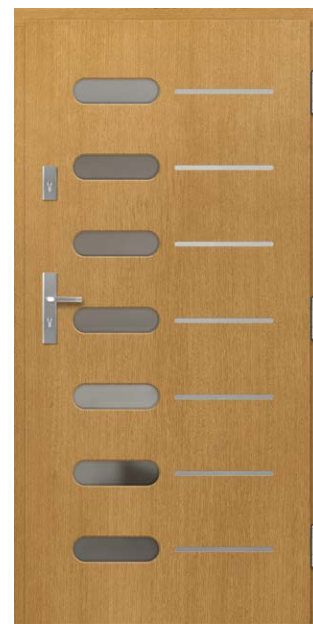

боја на махагони

P134

Двострано од не'рѓосувачки челик достапно со дополнителна цена

природна боја

P81

Двострано од не'рѓосувачки челик достапно со дополнителна цена

природна боја

P64