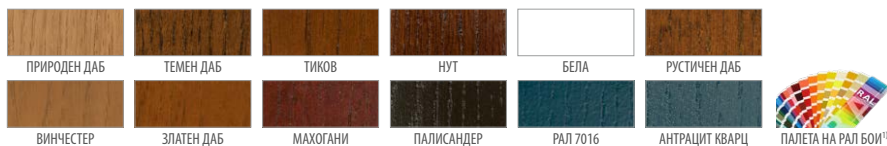

Инокс црна или друга RAL боја со доплата.

P155

Двострано од не'рѓосувачки челик достапно со дополнителна цена

P101

Двострано од не'рѓосувачки челик достапно со дополнителна цена

P95

Двострано од не'рѓосувачки челик достапно со дополнителна цена

¹¹ додаток

ВРАТИ БЕЗ РАЧКИ – дополнителен надомест за врати со дебелина од 82 и 102 мм во верзии со рабки. Дополнителен надомест за шарки безрабки во црна боја. Вратите ERKADO се достапни во нестандартни големини без дополнителни трошоци за нестандартни димензии. Дополнителниот надомест важи само за врати: повисоки од 212 см и пошироки од 104 см. Црн не'рѓосувачки челик или друга RAL боја е достапна со дополнителен надомест. Прикажаните бои може да се разликуваат од вистинските. Пред да нарачате, ве молиме потврдете ја бојата со тековен примерок.