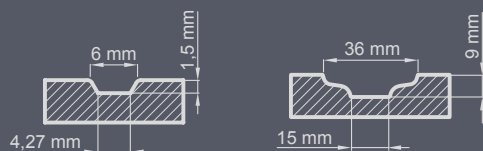

ТИП

ГРЕЗЕЊЕ