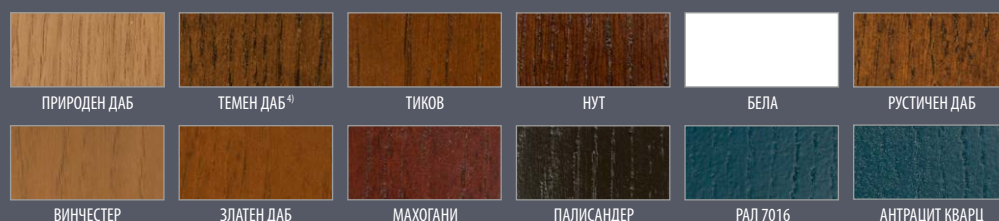

- ◀ 72 ▶ ◀ 82 ▶ ◀ 102 ▶

ТИП

P232

Фрезењето и обоеното стакло се само на едната страна од надворешноста
Црно стакло со транспарентен центар

ГРЕЗЕЊЕ

¹⁾ додаток ⁴⁾ најблиску до бојата на PVC оревот

ФРЕЗАЦИЈА И ЛАКИРАНО СТАКЛО СЕ ДОСТАПНИ САМО НА ЕДНАТА СТРАНА ВО КОЛЕКЦИЈАТА ЛАМЕЛО

ФРЕЗАЦИЈА И ЛАКИРАНО СТАКЛО СЕ ДОСТАПНИ САМО НА ЕДНАТА СТРАНА ВО КОЛЕКЦИЈАТА ЛАМЕЛО

P232

боја RAL 1021

P233

боја RAL 2000

P234

боја RAL 9016

Црно стакло со транспарентен центар