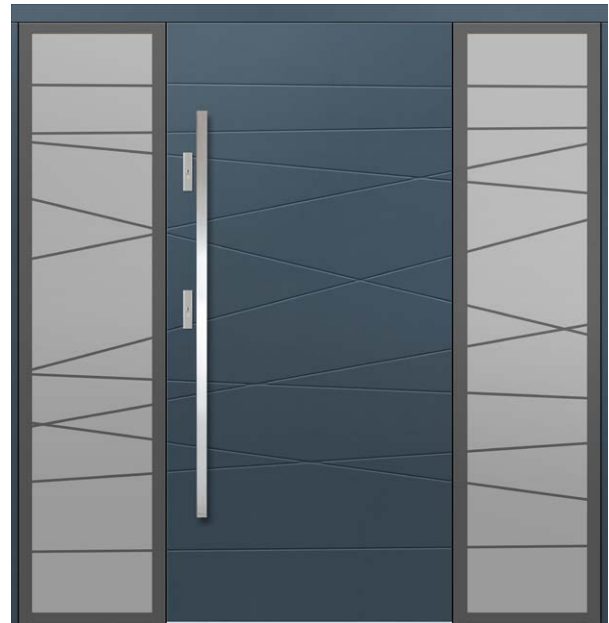

P163

+ ФИКСИРАНИ СТАКЛЕНИ ПРОШИРУВАЊА ВО РАМКАТА