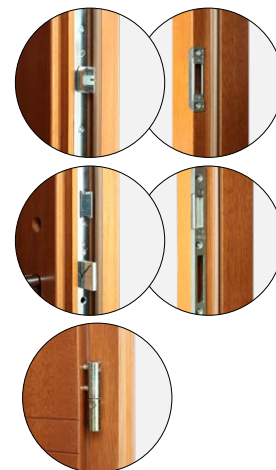

Рамка

- залепено ламинирано дрво со фурнири од махагони-меранти, даб или бор, димензии 100 мм x 70 мм
- алуминиумски праг со термички прекин или дрвен

Завршна обработка

- петслојно хидродинамично боеење со бои на база на вода според палетата на бои ERKADO или RAL покривни бои со дополнителен надомест, освен RAL 9016 (бела) и RAL 7016 (антрацит) (стр. 130)

Димензии

- типично според табелата (стр. 129)
- достапно во големини по нарачка без дополнителни трошоци за димензии по нарачка. Дополнителниот надомест важи само за врати: повисоки од 212 см и пошироки од 102 см.

Стандардна опрема

- брава од 1 дел, растојание од 72 мм
- четири шарки прилагодливи во три рамнини
- алуминиумски праг со термички прекин или дрвен
- декоративни лимови од не-рѓосувачки челик во одбрани модели:
- застаклување со црно лакирано стакло во моделите: P120, P121, P122, P123, P124, P125, P126, P127

Опрема достапна со дополнителна цена

- рачка
- влошки 45/65
- рачка
- биометриско заклучување
- визир
- договор за аларм
- електричен удар
- двострана брава
- влошка за топлинска изолација за прагот
- алуминиумско капаче за капки (вратата се отвара навнатре)