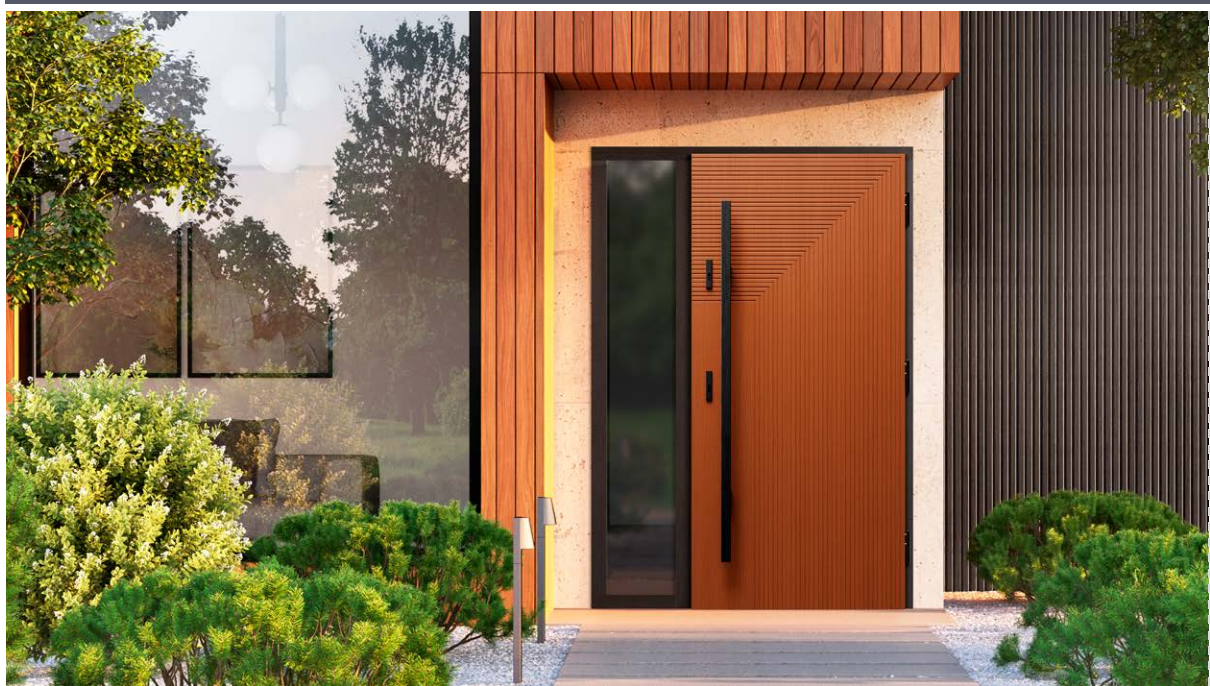

ВРАТИ БЕЗ РАЧКИ – дополнителен надомест за врати со дебелина од 82 и 102 мм во верзии со рабки. Дополнителен надомест за шарки безрачки во црна боја. Вратите ERKADO се достапни во нестандартни големини без дополнителни трошоци за нестандартни димензии. Дополнителниот надомест важи само за врати: повисоки од 212 см и пошироки од 104 см. Прикажаните бои може да се разликуваат од вистинските. Пред да нарачате, ве молиме потврдете ја бојата со тековниот примерок.