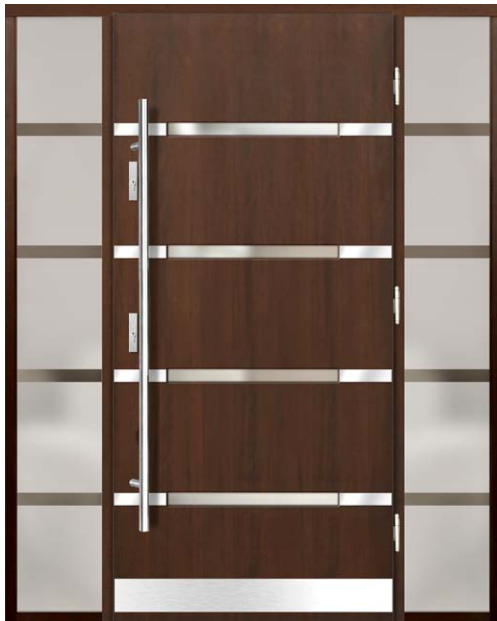

P47
+ СТАКЛЕНА ВРАТА СО ОТВОРАЊЕ, ИМИТАЦИЈА НА КРИЛО

P21
+ ДОПОЛНИТЕЛНА СТРАНА ОД ФИКСИРАНО СТАКЛО (ИМИТИРАЈ КРИЛО)

P55
+ ФИКСИРАНО ДОДАТОК НА СТАКЛО ВО РАМКата

P105

+ ФИКСИРАНИ СТАКЛЕНИ ПРОШИРУВАЊА ВО РАМКАТА