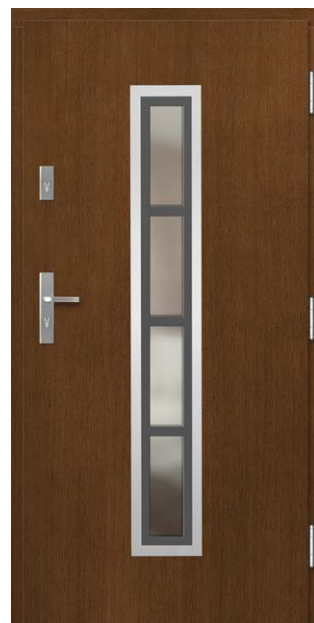

Инокс црна или друга RAL боја со доплата.

темна боја на даб

P99

Двострано од не'рѓосувачки челик достапно со дополнителна цена

темна боја на даб

P68

Двострано од не'рѓосувачки челик достапно со дополнителна цена
Пескарено стакло достапно со дополнителна цена