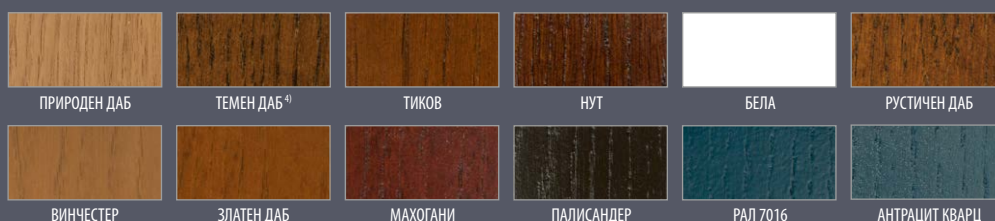

ПРИРОДЕН ДАБ

ТЕМЕН ДАБ⁴⁾

ТИКОВ

НУТ

БЕЛА

РУСТИЧЕН ДАБ

ВИНЧЕСТЕР

ЗЛАТЕН ДАБ

МАХОГАНИ

ПАЛИСАНДЕР

РАЛ 7016

АНТРАЦИТ КВАРЦ

ПАЛЕТА НА РАЛ БОИ³⁾

³⁾ додаток ⁴⁾ најблиску до бојата на PVC оревот