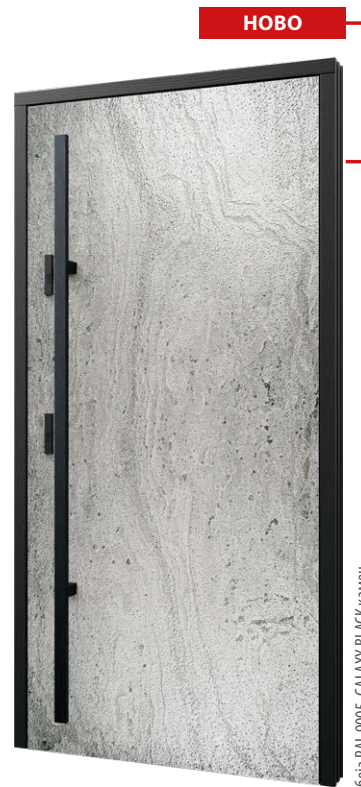

КАМЕНИОТ ФУРНИР Е САМО НА ЕДНАТА СТРАНА ОД НАДВОРЕШНАТА СТРАНА

P254

ВРАТИ БЕЗ РАЧКИ – дополнителен надомест за врати со дебелина од 82 и 102 мм во верзии со рачки. Дополнителен надомест за шарки безрачки во црна боја. Вратите ERKADO се достапни во нестандартни големини без дополнителни трошоци за нестандартни димензии. Дополнителниот надомест важи само за врати: повисоки од 212 см и пошироки од 104 см. Прикажаните бои може да се разликуваат од вистинските. Пред да нарачате, ве молиме потврдете ја бојата со тековниот примерок.