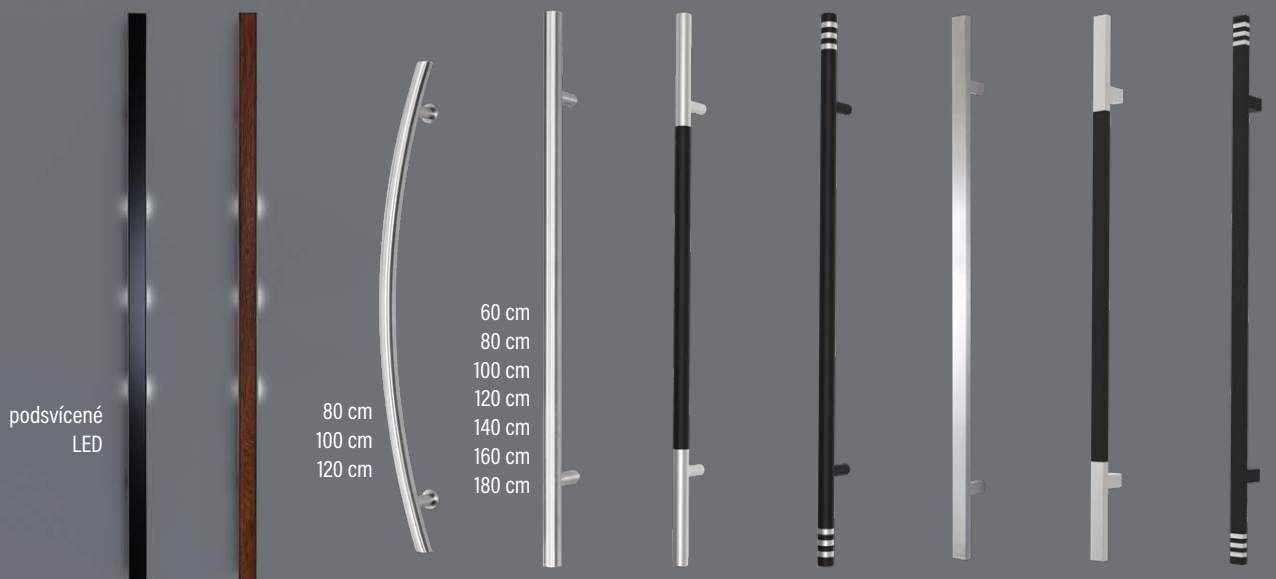

≡ NEREZOVÉ ÚCHYTY

barva INOX nebo lakované černou práškovou barvou (příplatek za černý úchyt činí + 433 Kč)

příplatek za LED osvětlení zábradlí - 6067 Kč

podsvícené
LED

80 cm
100 cm
120 cm

60 cm
80 cm
100 cm
120 cm
140 cm
160 cm
180 cm

POŁ Obloukový

PO Rovný/zkosený

PO RAL 1

PO RAL 2

PP

PP RAL 1

PP RAL 2

černé sklo
s podsvícením
délka 120, 150 nebo
180 cm
- cena 14560 Kč

dřevo (starý dub)
s podsvícením
délka 120, 150 nebo
180 cm
- cena 14560 Kč

┌ cena 6067 Kč ┐
nezávisle na délce

┌ cena 6067 Kč ┐
nezávisle na délce

inox

černá