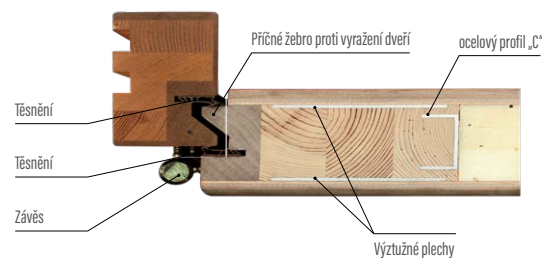

Zárubeň

- vrstvě lepené dřevo s hranami o lepenými silnými dýhami mahagon-meranti, dub nebo borovice s rozměry 100 mm × 60 mm
- aluminiový práh s termickou bariérou nebo práh dřevěný

Povrchová úprava

- pětinasobný nátěr hydrodynamickou metodou ve vodě rozpustnými barvami podle barevnice Erkado nebo krycími barvami RAL za příplatek kromě RAL 9016 (bílá) a RAL 7016 (antracit) (str. 113)

Rozměry

- typové podle tabulky (str. 112)
- dostupné i v nestandardních rozměrech bez příplatku za netypový rozměr. Příplatek se vztahuje pouze na dveře vyšší než 212 cm a širší než 102 cm

Standardní vybavení

- lištový zámeček na 1 vložku, rozteč 72 mm
- čtyři závěsy nastavitelné ve třech rovinách
- aluminiový práh s termickou bariérou nebo práh dřevěný
- ozdobné nerezové plechy u vybraných modelů:
- zasklívací sestava s lakovaným černým sklem v modelech: P120, P121, P122, P123, P124, P125, P126, P127

Vybavení za příplatek

- klika
- vložky 45/65
- úchyt
- biometrický zámeček
- kukátko
- magnetický bezpečnostní senzor
- elektrozápadka
- lištový zámeček na dvě vložky
- termoizolační vložka do prahu
- aluminiová okapnice (dveře otvírané dovnitř)