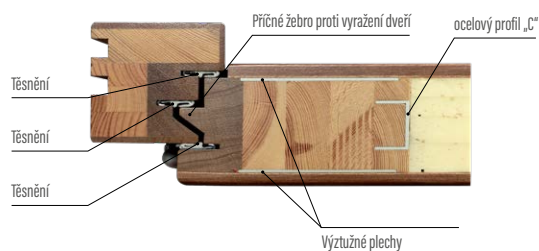

Konstrukce

- tloušťka křídla dveří 102 mm
- těsnění v dveřním křídle i v zárubni
- dveře v polodrážkovém systému
- vnější obložení křídla je provedené z voděodolné překližky mahagon meranti nebo dub o tloušťce 12 mm
- vnitřní konstrukci křídla tvoří mřížka vyplněná polyuretanovou pěnou o tl. 78 mm
- rám křídla ze dřeva, borovice + meranti nebo borovice + dub vyztužený plechem a profilem „C“
- příčné žebro proti vyražení dveří na straně závěsů

Zárubeň

- vrstevně lepené dřevo s hranovací páskou z dýhy mahagon-meranti nebo dub s rozměry 100 mm × 80 mm
- aluminiový práh s termickou bariérou nebo práh dřevěný

Povrchová úprava

- pětinasobný nátěr hydrodynamickou metodou ve vodě rozpustnými barvami podle barevnice Erkado nebo krycími barvami RAL za příplatek kromě RAL 9016 (bílá) a RAL 7016 (antracit) (str. 113)

Rozměry

- typové podle tabulky (str. 112)
- dostupné i v nestandardních rozměrech bez příplatku za netypový rozměr. Příplatek se vztahuje pouze na dveře vyšší než 214 cm a širší než 106 cm.

Standardní vybavení

- liškový zámek na 1 vložku, rozteč 92 mm
- tři závěsy nastavitelné ve třech rovinách 3D
- aluminiový práh s termickou bariérou nebo práh dřevěný
- ozdobné nerezové plechy u vybraných modelů

Vybavení za příplatek

- kliky
- vložky 60/65
- úchyt
- biometrický zámek
- kukátko
- elektrozápadka
- termoizolační vložka do prahu
- aluminiová okapnice (dveře otvírané dovnitř)
- magnetický bezpečnostní senzor