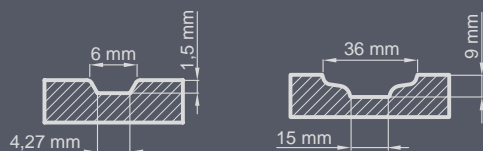

DRUH

FRÉZOVÁNÍ

POVRCHOVÁ ÚPRAVA

DUB JEDNODUCHÁ KRESBA STANDARD	DUB SUKOVITÝ KARTÁČOVANÝ²⁾
DUB SUKOVITÝ¹⁾	BOROVICE
MERANTI	

¹⁾ příplatek - 8667 Kč netto – směr kresby dřeva může být svislý nebo vodorovný (kromě modelů s hlubokým frézováním)
²⁾ příplatek - 13000 Kč netto – směr kresby dřeva může být svislý nebo vodorovný (kromě modelů s hlubokým frézováním)

DUB PŘÍRODNÍ	DUB TMAVÝ⁴⁾	TEAK	OŘECH	BÍLÁ	DUB RUSTIKÁLNÍ
WINCHESTER	DUB ZLATÝ	MAHAGON	PALISANDR	RAL 7016	ANTRACITOVÝ KŘEMEN

PALETA BAREV RAL³⁾

³⁾ příplatek 4333 Kč netto ⁴⁾ barva nejvíce podobná PCV ořech