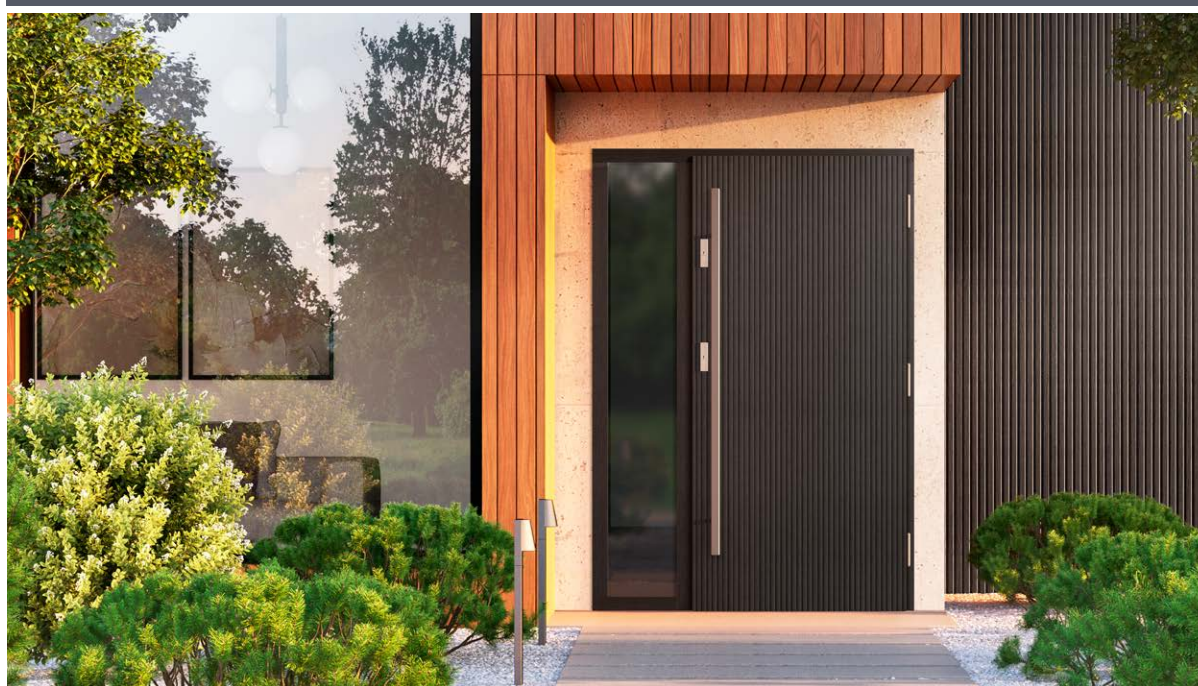

^{*)} Uvedená cena se týká dveří tloušťky 72 mm DUB/MERANTI/BOROVICE.

DVEŘE BEZDRÁŽKOVÉ – příplatek 18200 Kč netto do ceny dveří o tl. 82 a 102 mm v polodrážkové verzi. Příplatek za bezdrážkovézávěsy v černé barvě - 3467 Kč netto.
Dveře ERKAD0 jsou dostupné i v nestandardních rozměrech bez příplatku za netypový rozměr. Příplatek se vztahuje pouze na dveře vyšší než 212 cm a širší než 102 cm.
Uvedené ceny jsou netto - bez DPH.