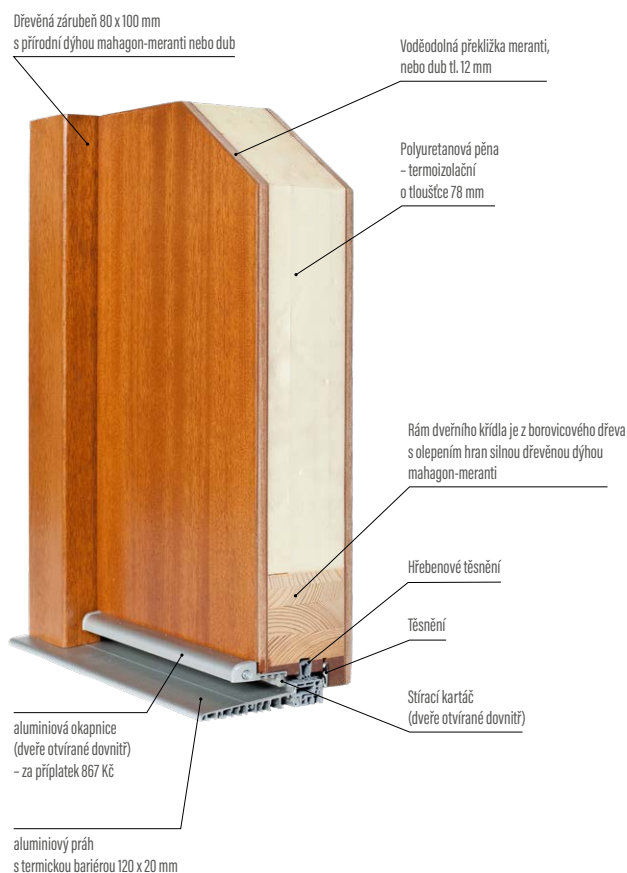

Konstrukce

- tloušťka křídla dveří 102 mm
- těsnění v dveřním křídle i v zárubni
- dveře v polodrážkovém systému
- vnější obložení křídla je provedené z voděodolné překližky mahagon meranti nebo dub o tloušťce 12 mm
- vnitřní konstrukci křídla tvoří mřížka vyplněná polyuretanovou pěnou o tl. 78 mm
- rám křídla ze dřeva, borovice + meranti nebo borovice + dub vyztužený plechem a profilem „C“
- příčné žebro proti vyražení dveří na straně závěsů

Zárubeň

- vrstevně lepené dřevo s hranovací páskou z dýhy mahagon-meranti nebo dub s rozměry 100 mm × 80 mm
- aluminiový práh s termickou bariérou nebo práh dřevěný

Povrchová úprava

- pětinasobný nátěr hydrodynamickou metodou ve vodě rozpustnými barvami podle barevnice Erkado nebo krycími barvami RAL za příplatek kromě RAL 9016 (bílá) a RAL 7016 (antracit) (str. 113)

Rozměry

- typové podle tabulky (str. 112)
- dostupné i v nestandardních rozměrech bez příplatku za netypový rozměr. Příplatek se vztahuje pouze na dveře vyšší než 214 cm a širší než 106 cm.

Standardní vybavení

- liškový zámek na 1 vložku, rozteč 92 mm
- tři závěsy nastavitelné ve třech rovinách 3D
- aluminiový práh s termickou bariérou nebo práh dřevěný
- ozdobné nerezové plechy u vybraných modelů

Vybavení za příplatek

- kliky
- vložky 60/65
- úchyt
- biometrický zámek
- kukátko
- elektrozápadka
- termoizolační vložka do prahu
- aluminiová okapnice (dveře otvírané dovnitř)
- magnetický bezpečnostní senzor