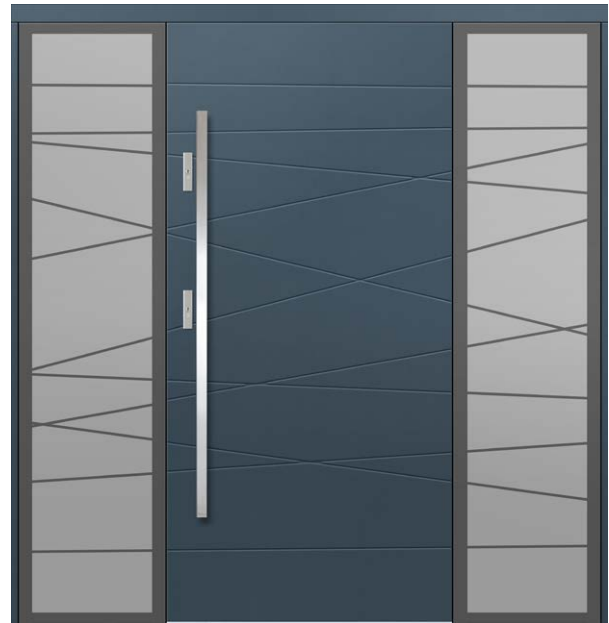

P163
+ PEVNÉ ROZŠÍŘENÍ S PROSKLENÍM V ZÁRUBNI