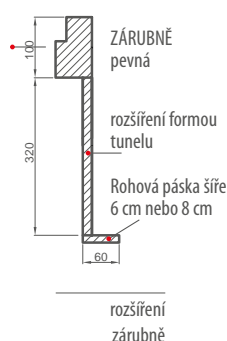

ZÁVĚS TKZ

v barvě patina, nikel nebo černé
tl. 102 mm – standard
tl. 72 mm a 82 mm – 6552 Kč

TERMOIZOLAČNÍ VLOŽKA

výška 3 cm x 10 cm x délka 120 cm – 1040 Kč
výška 5 cm x 10 cm x délka 120 cm – 1560 Kč
výška 10 cm x 10 cm x délka 120 cm – 2947 Kč