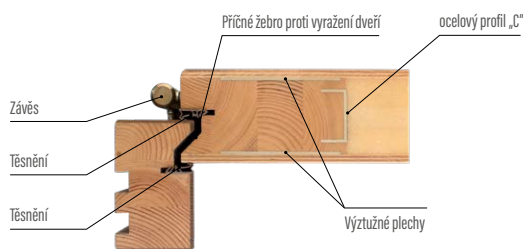

Zárubeň

- vrstevně lepené dřevo s hranami olepenými dýhami z dubu, borovice nebo meranti s rozměry 100 mm x 60 mm
- aluminiový práh s termickou bariérou nebo práh dřevěný

Povrchová úprava

- pětinasobný nátěr hydrodynamickou metodou ve vodě rozpustnými barvami podle barevnice Erkado nebo krycími barvami RAL za příplatek kromě RAL 9016 (bílá) a RAL 7016 (antracit) (str. 113)

Rozměry

- typové podle tabulky (str. 112)
- dostupné i v nestandardních rozměrech bez příplatek za netypový rozměr. Příplatek se vztahuje pouze na dveře vyšší než 212 cm a širší než 102 cm

Standardní vybavení

- 2 nezávislé čepové zámky, rozteč 72 mm
- čtyři závěsy nastavitelné ve třech rovinách
- aluminiový práh s termickou bariérou nebo práh dřevěný
- ozdobné nerezové plechy u vybraných modelů
- zasklívací sestava s lakovaným černým sklem ve vybraných modelech

Vybavení za příplatek

- klika
- vložky 35/65
- úchyt
- biometrický zámek
- kukátko
- magnetický bezpečnostní senzor
- elektrozápadka - pouze u lištového zámku na 1 nebo 2 vložky
- lištový zámek na jednu nebo dvě vložky
- dřevěná okapnice (u dveří otvíraných dovnitř)
- termoizolační vložka do prahu