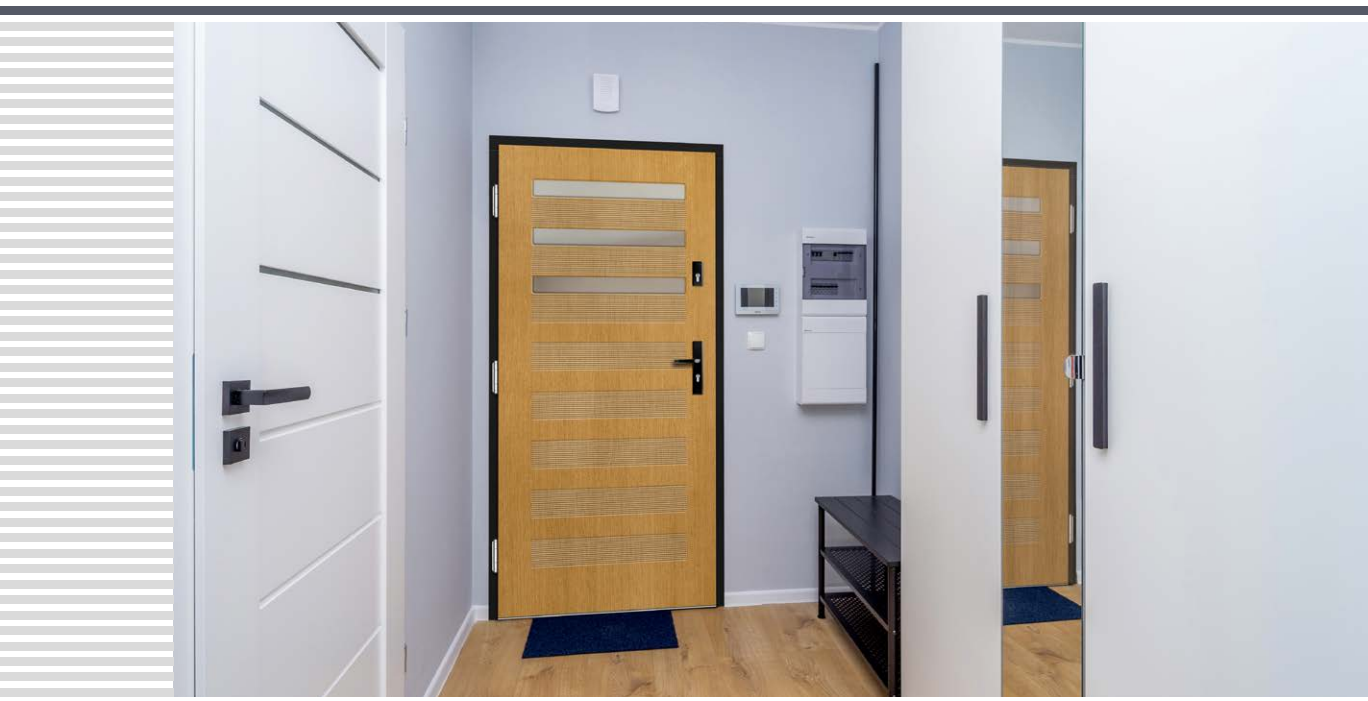

*) Uvedená cena se týká dveří tloušťky 72 mm DUB/MERANTI/BOROVICE.

DVEŘE BEZDRÁŽKOVÉ – příplatek 18200 Kč netto do ceny dveří o tl. 82 a 102 mm v polodrážkové verzi. Příplatek za bezdrážkovézávěsy v černé barvě - 3467 Kč netto.

Dveře ERKADO jsou dostupné i v nestandardních rozměrech bez příplatku za netypový rozměr. Příplatek se vztahuje pouze na dveře vyšší než 212 cm a širší než 102 cm.

Uvedené ceny jsou netto - bez DPH.