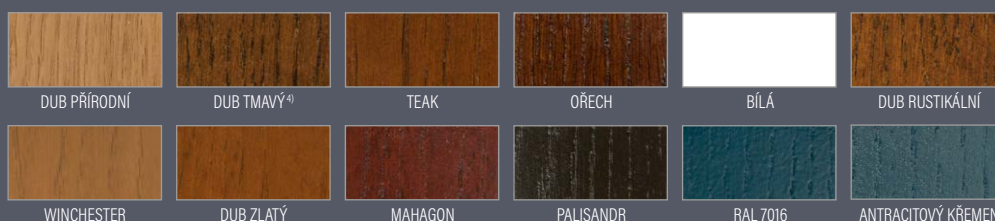

P123

**TLOUŠŤKA DVEŘÍ**

- ◀ 72 ▶ ◀ 82 ▶ ◀ 102 ▶

**DRUH**

**MĚLKÉ FRÉZOVÁNÍ**

**POVRCHOVÁ ÚPRAVA**

<sup>1)</sup> příplatek - 8667 Kč netto – směr kresby dřeva může být svislý nebo vodorovný (kromě modelů s hlubokým frézováním)  
<sup>2)</sup> příplatek - 13000 Kč netto – směr kresby dřeva může být svislý nebo vodorovný (kromě modelů s hlubokým frézováním)