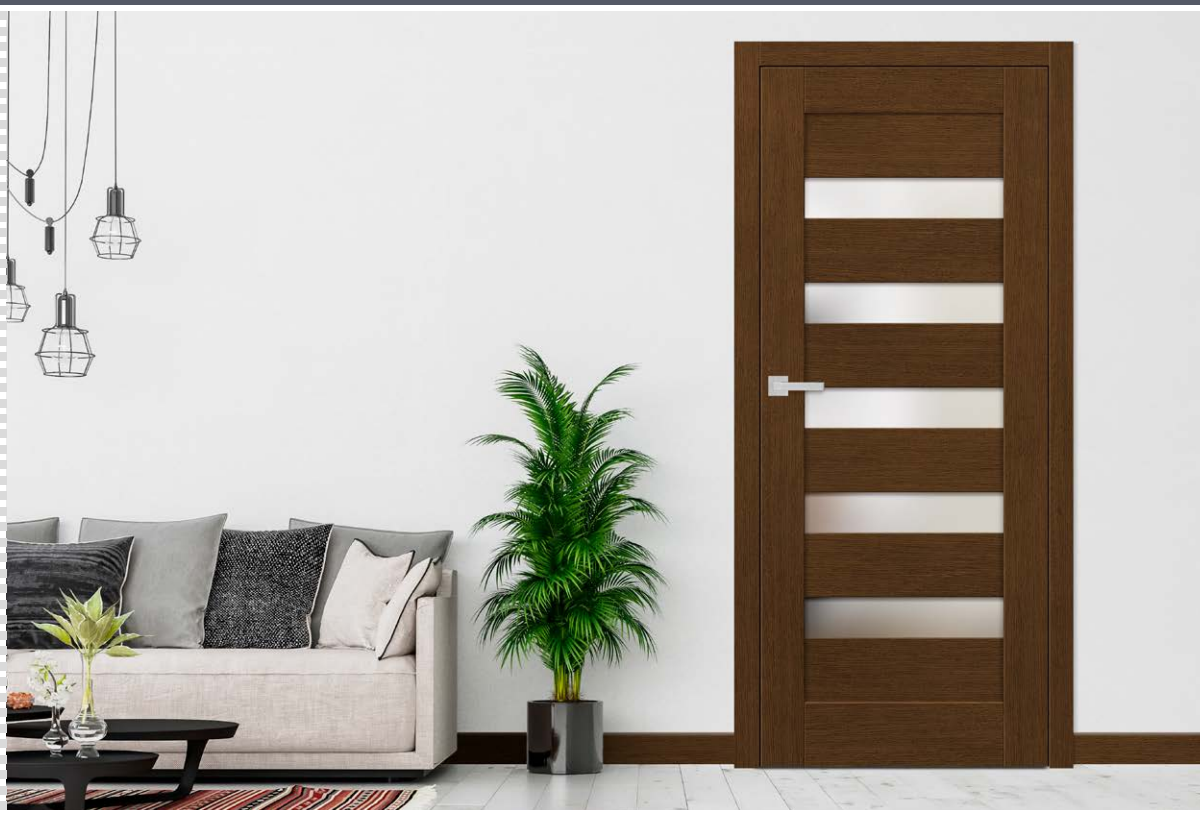

MAGNOLIE 1 tmavý dub, klika TOPAZ kartáčovaný chrom