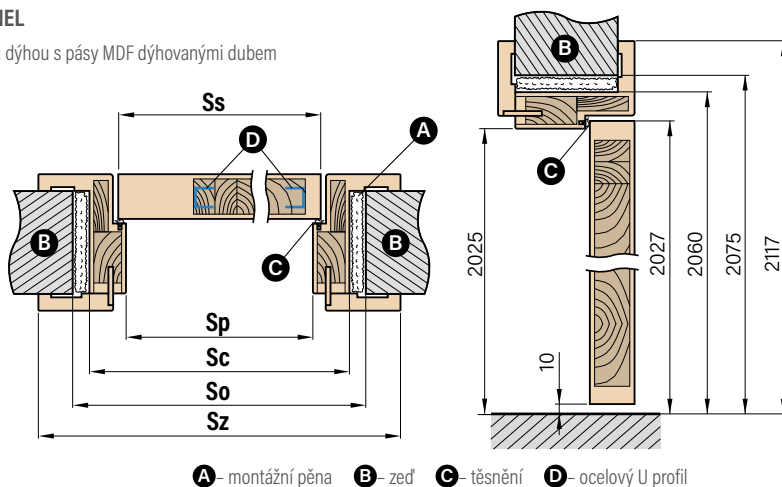

RÁMY DVEŘÍ PRO VNITŘNÍ DVEŘE

NASTAVITELNÁ ZÁRUBEŇ A ZÁRUBEŇ TYPU TUNEL

Zárubeň vyrobená z borovicového dřeva obloženého dubovou dýhou s pásy MDF dýhovanými dubem

	Rozsah nastavení min.-max (mm)	Cena
1 prvek	80-100	12255 Kč
	100-120	12255 Kč
	120-140	12948 Kč
	140-160	12948 Kč
	160-180	13503 Kč
	180-200	13503 Kč
	200-220	14023 Kč
	220-240	14023 Kč
	240-260	14733 Kč
	260-280	14733 Kč
2 prvky	280-300	15427 Kč
	300-320	15427 Kč
	320-340	16501 Kč
	340-360	16501 Kč
	360-380	17567 Kč
	380-400	17567 Kč
	400-420	17567 Kč

A - montážní pěna B - zed' C - těsnění D - ocelový U profil

Šířka dveří	Ss	Sp	So	Sc	Sz
„60“	618	600	700	670	779
„70“	718	700	800	770	879
„80“	818	800	900	870	979
„90“	918	900	1000	970	1079
„100“	1018	1000	1100	1070	1179

- příplatek za oboustranný rám - 3033 Kč
- Pevná zárubeň s polodrážkou nebo bezdrážková - 8667 Kč
- maskovací pásy spojované pouze pod úhlem 90 stupňů s maskovací páskou 8 cm
- elektrozapadka - 2357 Kč

- pohyblivý úhelník s prodlouženým jazyčkem o 2 cm a standardní úhelník k zárubni - 1907 Kč
- Je možné vyrobit zárubeň v rozmezí 500-520 mm - příplatek za každé 2 cm rozsahu činí 693 Kč, na základě ceny zárubně 400-420 mm
- cena zárubně typu tunel je v ceně bezdrážkové zárubně