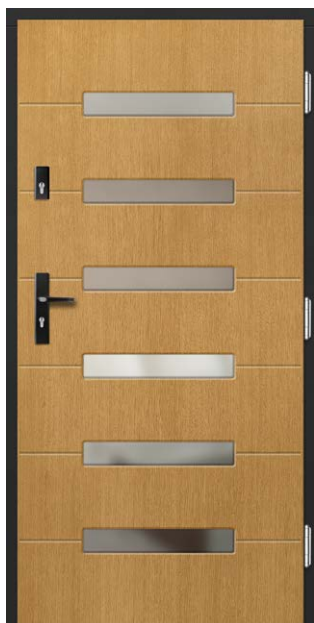

Dveře ERKAD0 jsou dostupné i v nestandardních rozměrech bez příplatku za netypový rozměr. Příplatek se vztahuje pouze na dveře vyšší než 212 cm a širší než 102 cm.

Uvedené ceny jsou netto - bez DPH.

**P55**