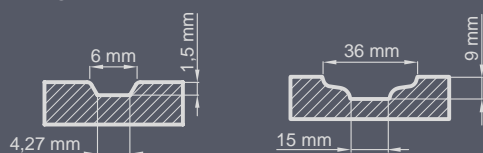

FRÉZOVÁNÍ

P183

BOROVICE **63700 Kč***
DUB / MERANTI **66300 Kč***