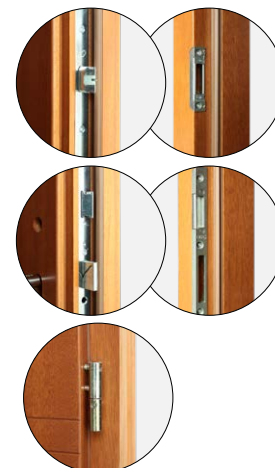

Zárubeň

- vrstvě lepené dřevo s hranami o lepenými silnými dýhami mahagon-meranti, dub nebo borovice s rozměry 100 mm × 60 mm
- aluminiový práh s termickou bariérou nebo práh dřevěný

Povrchová úprava

- pětinasobný nátěr hydrodynamickou metodou ve vodě rozpustnými barvami podle barevnice Erkado nebo krycími barvami RAL za příplatek kromě RAL 9016 (bílá) a RAL 7016 (antracit) (str. 113)

Rozměry

- typové podle tabulky (str. 112)
- dostupné i v nestandardních rozměrech bez příplatku za netypový rozměr. Příplatek se vztahuje pouze na dveře vyšší než 212 cm a širší než 102 cm

Standardní vybavení

- lištový zámeček na 1 vložku, rozteč 72 mm
- čtyři závěsy nastavitelné ve třech rovinách
- aluminiový práh s termickou bariérou nebo práh dřevěný
- ozdobné nerezové plechy u vybraných modelů:
- zasklívací sestava s lakovaným černým sklem v modelech: P120, P121, P122, P123, P124, P125, P126, P127

Vybavení za příplatek

- klika
- vložky 45/65
- úchyt
- biometrický zámeček
- kukátko
- magnetický bezpečnostní senzor
- elektrozápadka
- lištový zámeček na dvě vložky
- termoizolační vložka do prahu
- aluminiová okapnice (dveře otvírané dovnitř)