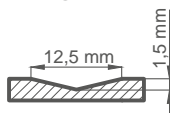

FRÉZOVÁNÍ

DUB PŘÍRODNÍ