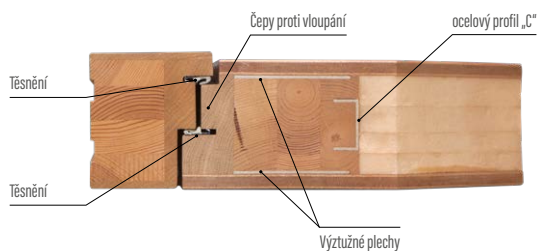

Konstrukce

- tloušťka křídla dveří 102 mm
- těsnění v dveřním křídle i v zárubni
- dveře v bezdrážkovém systému
- vnější obložení křídla je provedené z voděodolné překližky mahagon meranti nebo dub o tloušťce 12 mm
- vnitřní konstrukci křídla tvoří mřížka vyplněná polyuretanovou pěnou o tl. 78 mm
- rám křídla ze dřeva, borovice + meranti nebo borovice + dub vyztužený plechem a profilem „C“
- tři skryté závěsy
- čepy proti vloupání

Zárubeň

- vrstvené lepené dřevo s hranovací páskou z dýhy mahagon-meranti nebo dub s rozměry 107 mm × 80 mm
- dřevěný práh

Povrchová úprava

- pětinásobný nátěr hydrodynamickou metodou ve vodě rozpustnými barvami podle barevnice Erkado nebo krycími barvami RAL za příplatek kromě RAL 9016 (bílá) a RAL 7016 (antracit) (str. 113)

Rozměry

- typové podle tabulky (str. 112)
- dostupné i v nestandardních rozměrech bez příplatku za netypový rozměr. Příplatek se vztahuje pouze na dveře vyšší než 214 cm a širší než 106 cm.

Standardní vybavení

- lištový zámek na 1 vložku, rozteč 72 mm
- tři závěsy nastavitelné ve třech rovinách „3D“
- dřevěný práh
- ozdobné nerezové plechy u vybraných modelů
- zasklívací sestava s lakovaným černým sklem ve vybraných modelech

Vybavení za příplatek

- klika
- vložky 55/70
- úchyt
- biometrický zámek
- lištový zámek na dvě vložky
- kukátko
- elektrozápadka
- termoizolační vložka do prahu
- aluminiová okapnice (dveře otvírané dovnitř)
- magnetický bezpečnostní senzor