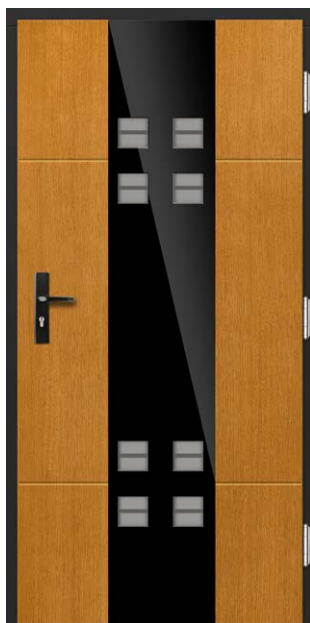

P127

BOROVICE **58933 Kč***
DUB / MERANTI **61533 Kč***