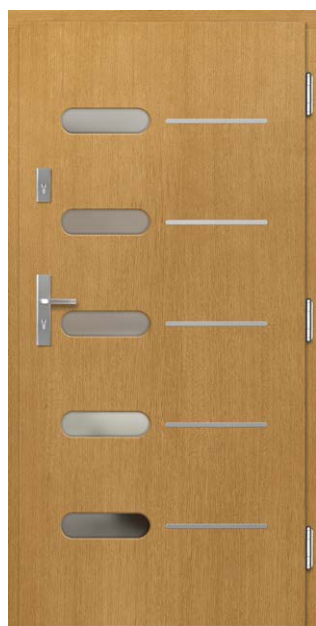

P81

BOROVICE **55467 Kč***

DUB / MERANTI **58067 Kč***

Příplatek za dvoustranný inox 1733 Kč