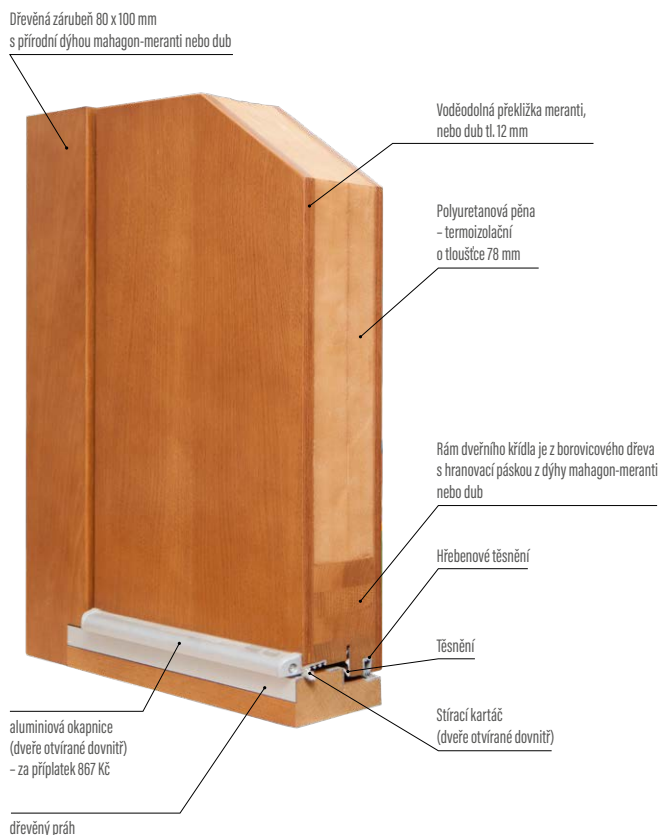

Konstrukce

- tloušťka křídla dveří 102 mm
- těsnění v dveřním křídle i v zárubni
- dveře v bezdrážkovém systému
- vnější obložení křídla je provedené z voděodolné překližky mahagon meranti nebo dub o tloušťce 12 mm
- vnitřní konstrukci křídla tvoří mřížka vyplněná polyuretanovou pěnou o tl. 78 mm
- rám křídla ze dřeva, borovice + meranti nebo borovice + dub vyztužený plechem a profilem „C“
- tři skryté závěsy
- čepy proti vloupání

Zárubeň

- vrstvené lepené dřevo s hranovací páskou z dýhy mahagon-meranti nebo dub s rozměry 107 mm × 80 mm
- dřevěný práh

Povrchová úprava

- pětinásobný nátěr hydrodynamickou metodou ve vodě rozpustnými barvami podle barevnice Erkado nebo krycími barvami RAL za příplatek kromě RAL 9016 (bílá) a RAL 7016 (antracit) (str. 113)

Rozměry

- typové podle tabulky (str. 112)
- dostupné i v nestandardních rozměrech bez příplatku za netypový rozměr. Příplatek se vztahuje pouze na dveře vyšší než 214 cm a širší než 106 cm.

Standardní vybavení

- lištový zámek na 1 vložku, rozteč 72 mm
- tři závěsy nastavitelné ve třech rovinách „3D“
- dřevěný práh
- ozdobné nerezové plechy u vybraných modelů
- zasklívací sestava s lakovaným černým sklem ve vybraných modelech

Vybavení za příplatek

- klika
- vložky 55/70
- úchyt
- biometrický zámek
- lištový zámek na dvě vložky
- kukátko
- elektrozápadka
- termoizolační vložka do prahu
- aluminiová okapnice (dveře otvírané dovnitř)
- magnetický bezpečnostní senzor