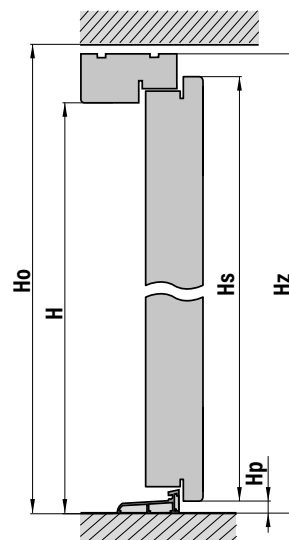

POLODRÁŽKA V HRANĚ KŘÍDLA 18 mm

výhody:

- lepší utěsnění dveřního křídla v zárubni
- plně krytí závěsových plechů