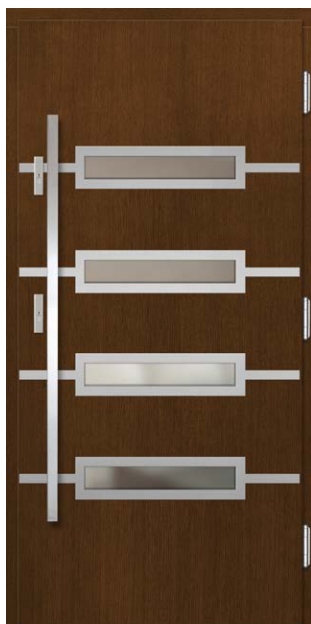

P91

BOROVICE **55467 Kč***

DUB / MERANTI **58067 Kč***

Příplatek za dvoustranný inox 3467 Kč