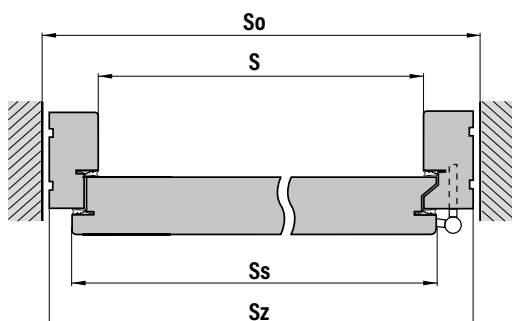

POLODRÁŽKA V HRANĚ KŘÍDLA 18 mm

výhody:

- lepší utěsnění dveřního křídla v zárubni
- plně krytí závěsových plechů