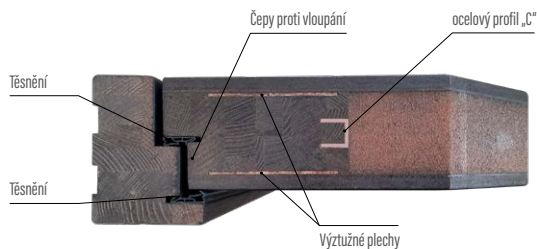

Materiál: meranti nebo dub

Konstrukce

- tloušťka křídla dveří 82 mm
- těsnění v dveřním křídle i v zárubni
- dveře v bezdrážkovém systému
- vnější obložení křídla je provedené z voděodolné překližky mahagon meranti nebo dub o tloušťce 12 mm
- vnitřní konstrukci křídla tvoří mřížka vyplněná polyuretanovou pěnou o tl. 58 mm
- rám křídla ze dřeva, borovice + meranti nebo borovice + dub vyztužený plechem a profilem „C“
- tři skryté závěsy
- čepy proti vloupání

Zárubeň

- vrstevně lepené dřevo s hranovací páskou z dýhy mahagon-meranti nebo dub s rozměry 107 mm × 80 mm
- dřevěný práh

Povrchová úprava

- pětinásobný nátěr hydrodynamickou metodou ve vodě rozpustnými barvami podle barevnice Erkado nebo krycími barvami RAL za příplatek kromě RAL 9016 (bílá) a RAL 7016 (antracit) (str. 113)

Rozměry

- dostupné i v nestandardních rozměrech bez příplatku za netypový rozměr. Příplatek se vztahuje pouze na dveře vyšší než 214 cm a širší než 106 cm.

Standardní vybavení

- lištový zámek na 1 vložku, rozteč 72 mm
- tři závěsy nastavitelné ve třech rovinách „3D“
- dřevěný práh
- ozdobné nerezové plechy u vybraných modelů
- zasklívací sestava s lakovaným černým sklem ve vybraných modelech

Vybavení za příplatek

- klika
- vložky
- úchyt
- biometrický zámek
- lištový zámek na dvě vložky
- kukátko
- elektrozápadka
- termoizolační vložka do prahu
- aluminiová okapnice (dveře otvírané dovnitř)
- magnetický bezpečnostní senzor