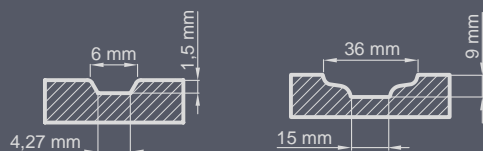

DRUH

FRÉZOVÁNÍ

POVRCHOVÁ ÚPRAVA

¹⁾ příplatek - 8667 Kč netto – směr kresby dřeva může být svislý nebo vodorovný (kromě modelů s hlubokým frézováním)
²⁾ příplatek - 13000 Kč netto – směr kresby dřeva může být svislý nebo vodorovný (kromě modelů s hlubokým frézováním)

³⁾ příplatek 4333 Kč netto

⁴⁾ barva nejvíce podobná PCV ořech