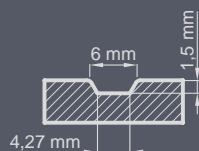

MĚLKÉ FRÉZOVÁNÍ