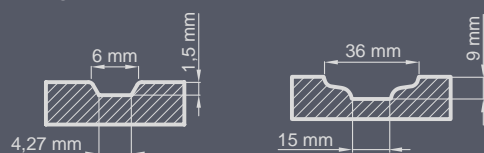

DRUH

FRÉZOVÁNÍ