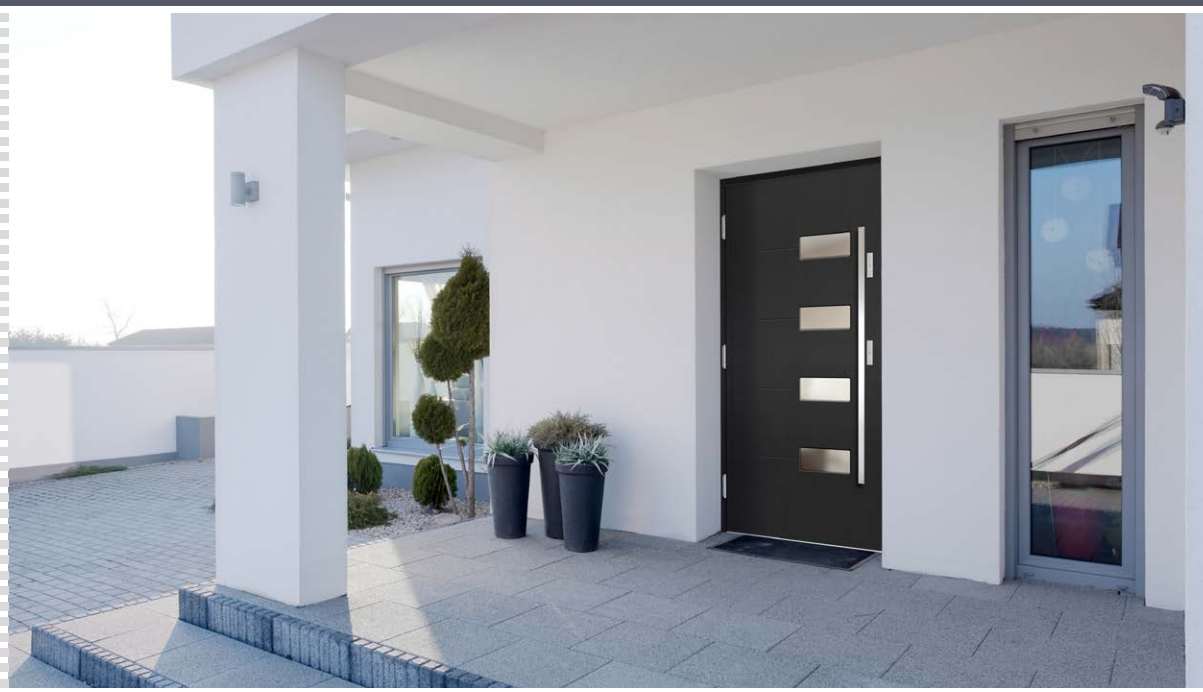

*) Uvedená cena se týká dveří tloušťky 72 mm DUB/MERANTI/BOROVICE.

DVEŘE BEZDRÁŽKOVÉ – příplatek 18200 Kč netto do ceny dveří o tl. 82 a 102 mm v polodrážkové verzi. Příplatek za bezdrážkovézávěsy v černé barvě - 3467 Kč netto.

Dveře ERKADO jsou dostupné i v nestandardních rozměrech bez příplatku za netypový rozměr. Příplatek se vztahuje pouze na dveře vyšší než 212 cm a širší než 102 cm.

Uvedené ceny jsou netto - bez DPH.