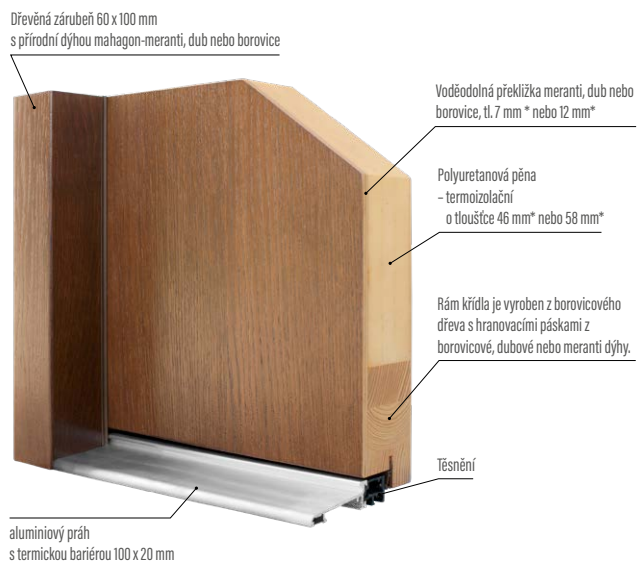

Zárubeň

- vrstevně lepené dřevo s hranami olepenými dýhami z dubu, borovice nebo meranti s rozměry 100 mm x 60 mm
- aluminiový práh s termickou bariérou nebo práh dřevěný

Povrchová úprava

- pětinasobný nátěr hydrodynamickou metodou ve vodě rozpustnými barvami podle barevnice Erkado nebo krycími barvami RAL za příplatek kromě RAL 9016 (bílá) a RAL 7016 (antracit) (str. 113)

Rozměry

- typové podle tabulky (str. 112)
- dostupné i v nestandardních rozměrech bez příplatek za netypový rozměr. Příplatek se vztahuje pouze na dveře vyšší než 212 cm a širší než 102 cm

Standardní vybavení

- 2 nezávislé čepové zámky, rozteč 72 mm
- čtyři závěsy nastavitelné ve třech rovinách
- aluminiový práh s termickou bariérou nebo práh dřevěný
- ozdobné nerezové plechy u vybraných modelů
- zasklívací sestava s lakovaným černým sklem ve vybraných modelech

Vybavení za příplatek

- klika
- vložky 35/65
- úchyt
- biometrický zámek
- kukátko
- magnetický bezpečnostní senzor
- elektrozápadka - pouze u lištového zámku na 1 nebo 2 vložky
- lištový zámek na jednu nebo dvě vložky
- dřevěná okapnice (u dveří otvíraných dovnitř)
- termoizolační vložka do prahu