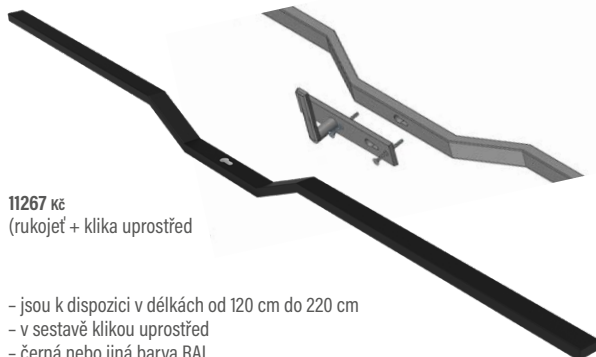

≡ RUKOJEĚ WLM

11267 Kč
(rukojeť + klika uprostřed)

- jsou k dispozici v délkách od 120 cm do 220 cm
- v sestavě klíků uprostřed
- černá nebo jiná barva RAL