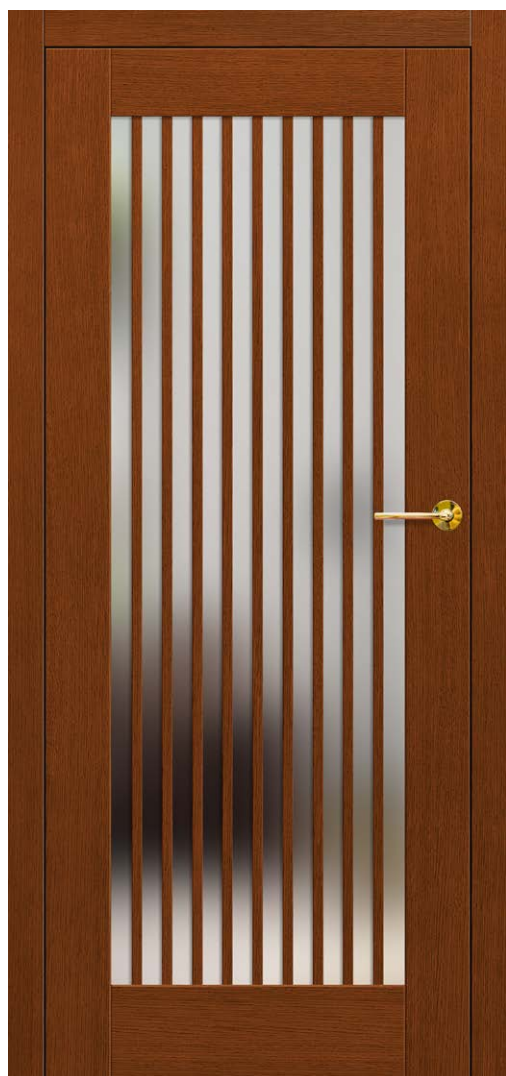

LOFT

cena za křídlo ve standardní výšce do 215 cm

23400 Kč

+ cena zárubně na str. 104

PRŮŘEZ DVEŘMI

KONSTRUKCE

- bezrámové nebo panelové křídlo (za příplatek) nebo reverzibilní
- rám je proveden z dřeva borovice + dub a je zpevněný profilem „C“
- venkovní obložení dveřního křídla z dubové překližky odolné vůči vodě tl. 4 mm nebo u dveří bez struktury dřeva voděodolnou deskou HDF tl. 3 mm pro dveře bez dřevěné konstrukce nebo s rámovou technologií
- tloušťka křídla dveří 40 mm

POVRCHOVÁ ÚPRAVA

- trojnásobný nátěr hydrodynamickou metodou ve vodě rozpustnými barvami podle barevnice Erkado nebo krycími barvami RAL
- oboustranně na sklu nalepené lišty - muntiny šířky 2,5 cm

KOVÁNÍ

- tři skryté závěsy ve stříbrné barvě (volitelně, za příplatek, v černé nebo zlaté barvě)
- magnetický zámek na klíč, s patentní vložkou, ekonomický nebo s blokadou ve stříbrné barvě; volitelně černý nebo zlatý magnetický zámek za příplatek

PROSKLENÍ

- v panelové technologii obal z bezpečnostního skla mléčný nebo průhledný (jednokomorový) tl. 30 mm
- v rámové technologii VSG 221 mléčné nebo černé bezpečnostní sklo, oboustranně hladké nebo průsvitné

PŘÍPLATKY

- křídlo s deskovou konstrukcí .....2600 Kč
- ventilační podříznutí .....243 Kč
- bezdrážkové křídlo „100“ .....893 Kč
- vysouvací těsnění .....1057 Kč
- změna na magnetický zámek v černé nebo zlaté barvě .....243 Kč
- Změna na závěsy a černý nebo zlatý zámkový plech .....641 Kč
- dveře ve velikosti 216- 230 cm .....15 % příplatky k základní ceně
- dveře ve velikosti 231- 240 cm .....25 % příplatky k základní ceně
- dveře ve velikosti 241- 250 cm .....30 % příplatky k základní ceně
- dveře ve velikosti 251- 300 cm .....50 % příplatky k základní ceně

DOSTUPNÉ ŠÍŘKY KŘÍDEL

60

70

80

90

100

NA MÍRU

POVRCHOVÁ ÚPRAVA

¹⁾ příplatek 2600 Kč, ²⁾ příplatek 4333 Kč – u dveří plných nebo s mělkým frézováním může být směr uložení kresby dýhy vertikální nebo horizontální

³⁾ hladký nebo se strukturou dřeva

Cena se týká křídla a nezahrnuje kliky a záruběň. Uvedené ceny jsou netto - bez DPH.