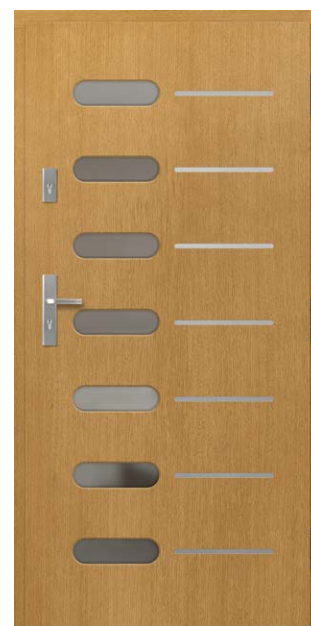

Příplatek za dvoustranný inox 1733 Kč

**P81**

BOROVICE **55467 Kč\***

DUB / MERANTI **58067 Kč\***

Příplatek za dvoustranný inox 1733 Kč

**P64**

BOROVICE **55467 Kč\***

DUB / MERANTI **58067 Kč\***