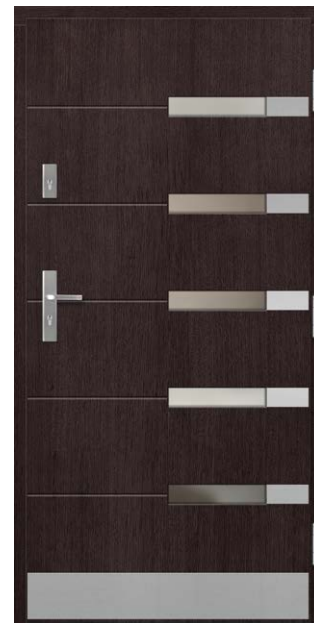

P104

BOROVICE **55467 Kč***

DUB / MERANTI **58067 Kč***

Příplatek za dvoustranný inox 1733 Kč
Spodní ocelová nakopávačka 1733 Kč

PŘÍPLATEK ZA TLOUŠŤKU

◀ 82 ▶ +6933 Kč, ▶ 102 ▶ +19067 Kč