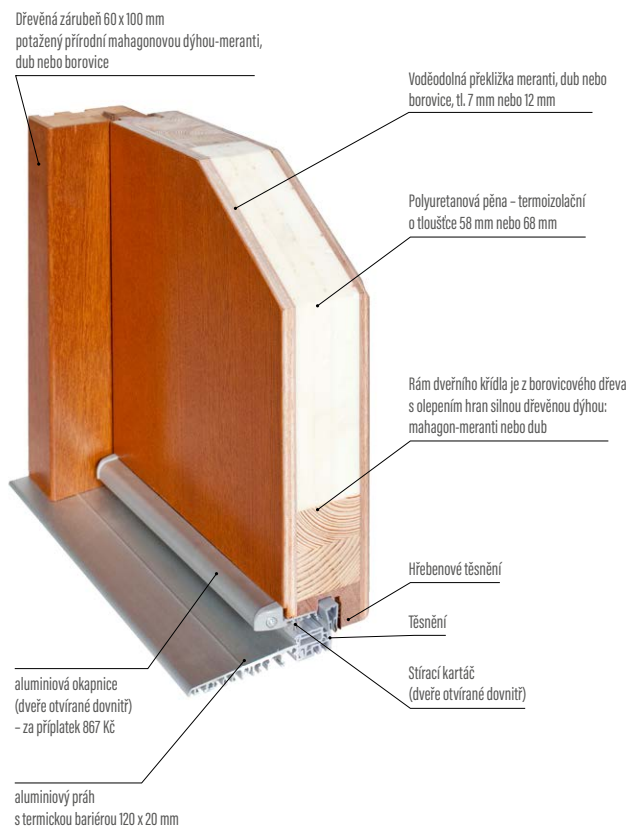

Zárubeň

- vrstvě lepené dřevo s hranami o lepenými silnými dýhami mahagon-meranti, dub nebo borovice s rozměry 100 mm × 60 mm
- aluminiový práh s termickou bariérou nebo práh dřevěný

Povrchová úprava

- pětinasobný nátěr hydrodynamickou metodou ve vodě rozpustnými barvami podle barevnice Erkado nebo krycími barvami RAL za příplatek kromě RAL 9016 (bílá) a RAL 7016 (antracit) (str. 113)

Rozměry

- typové podle tabulky (str. 112)
- dostupné i v nestandardních rozměrech bez příplatku za netypový rozměr. Příplatek se vztahuje pouze na dveře vyšší než 212 cm a širší než 102 cm

Standardní vybavení

- lištový zámeček na 1 vložku, rozteč 72 mm
- čtyři závěsy nastavitelné ve třech rovinách
- aluminiový práh s termickou bariérou nebo práh dřevěný
- ozdobné nerezové plechy u vybraných modelů:
- zasklívací sestava s lakovaným černým sklem v modelech: P120, P121, P122, P123, P124, P125, P126, P127

Vybavení za příplatek

- klika
- vložky 45/65
- úchyt
- biometrický zámeček
- kukátko
- magnetický bezpečnostní senzor
- elektrozápadka
- lištový zámeček na dvě vložky
- termoizolační vložka do prahu
- aluminiová okapnice (dveře otvírané dovnitř)