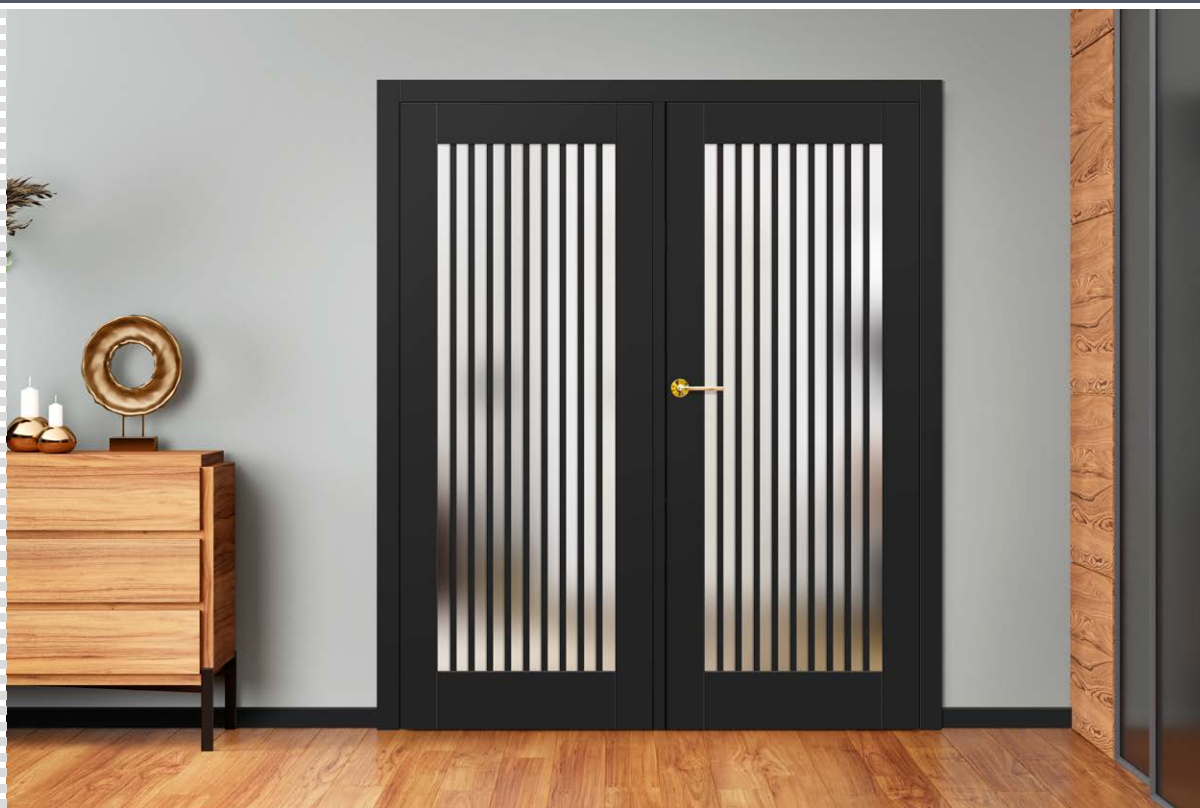

<sup>3)</sup> hladký nebo se strukturou dřeva

Cena se týká křídla a nezahrnuje kliky a záruběň. Uvedené ceny jsou netto - bez DPH.

LOFT 6 klika BELLA slim leštěný chrom

LOFT 1

LOFT 2

LOFT 3

Oboustranně nalepená muntinová lišta šířka 25 mm