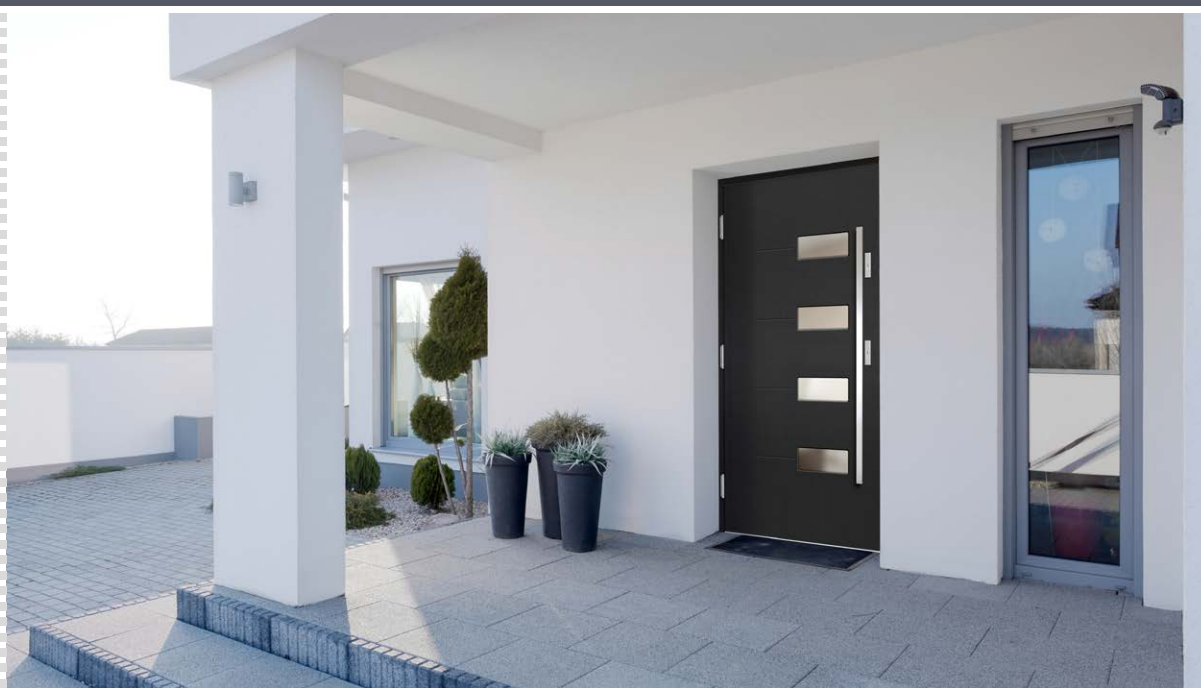

БЕЗФАЛЦОВИ ВРАТИ - допълване към цената на вратата с дебелина 82 и 102 mm във фалцова версия. Доплащане за панци за безфалцови врати черен цвят. Вратите ERKADO са достъпни в нестандартни размери без допълване за нетипичен размер. Доплащането обхваща само врати: по-високи от 212 cm и по-широки от 102 cm.