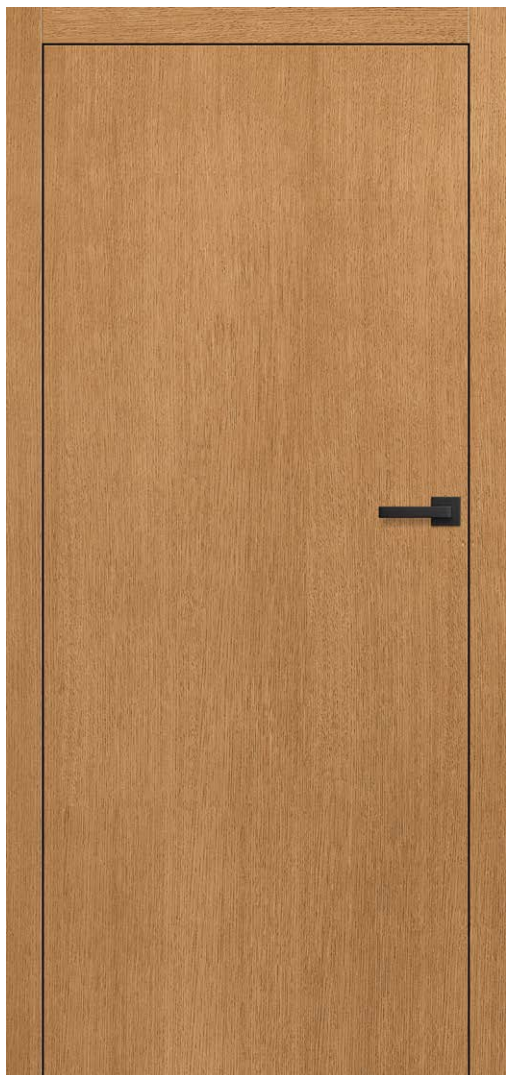

³⁾ гладко или със структура на дървесина

Примерни цветове на дъбовата дървесина

UNO PREMIUM, дръжка CUBE черен мат

UNO PREMIUM тъмен дъб

UNO PREMIUM естествен дъб

UNO PREMIUM бял дъб

UNO PREMIUM, естествен дъб с дръжка CUBE черен мат