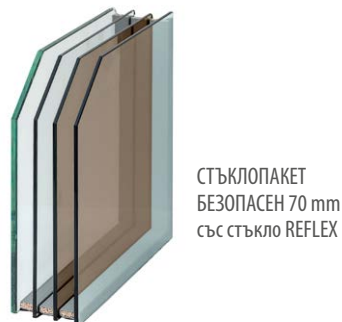

СТЪКЛОПАКЕТИ ЗА ВЪНШНИ ВРАТИ

ОСТЪКЛЯВАНЕ

Стандартно се използва кафяво стъкло reflex. Смяна на стъклото с млечно, пясъкоструйно или двустранно огледало, REFLEX GRAFIT, P4: доплащане

¹⁾ Промяната в атмосферното налягане може да доведе до леко изкривяване на отразения образ във венецианското огледало.