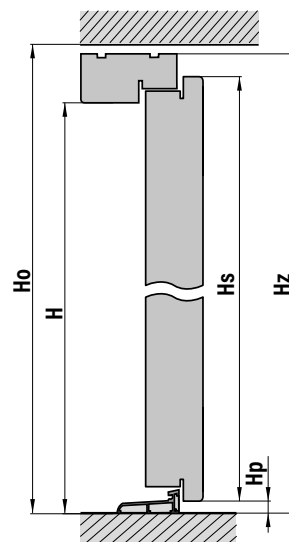

ФАЛЦ НА ПРОФИЛА НА КРИЛОТО 18 mm

предимства:

- по-добро прилягане на крилото към касата
- пълно покриване на насрещниците