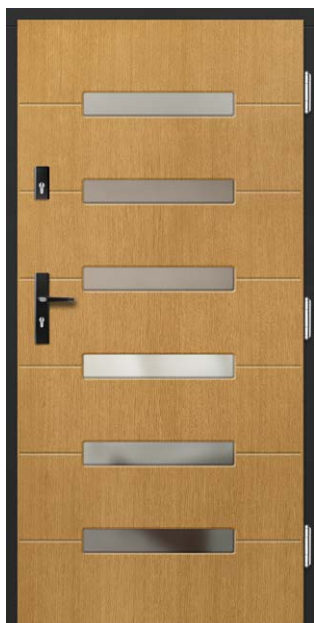

P83

P79

P138

P67

P119

P157

Слоеве със чепове - срещу доплащане

БЕЗФАЛЦОВИ ВРАТИ - доплащане към цената на вратата с дебелина 82 и 102 mm във фалцова версия. Доплащане за панти за безфалцови врати черен цвят. Вратите ERKADO са достъпни в нестандартни размери без доплащане за нетипичен размер. Доплащането обхваща само врати: по-високи от 212 cm и по-широки от 102 cm.