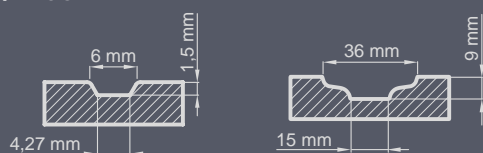

ВИД

ФРЕЗОВАНЕ

ЕСТЕСТВЕН ДЪБ	ТЪМЕН ДЪБ⁴⁾	ТЕК	ОРЕХ	БЯЛ	РУСТИКАЛЕН ДЪБ
УИНЧЕСТЪР	ЗЛАТЕН ДЪБ	МАХАГОН	ПАЛИСАНДЪР	RAL 7016	АНТРАЦУТ QUARTZ

¹⁾ срещу допълнително заплащане   ⁴⁾ цвят, най-близък до орех PVC