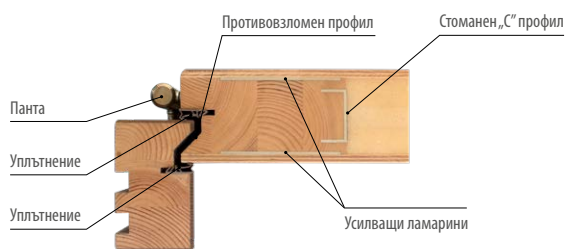

Каса

- дървесина лепена на слоеве със залепени елементи от дъб, бор или меранти с размери 100 mm x 60 mm
- алуминиев праг с термопреграда или дървен праг

Завършване

- петкратно лакиране по хидродинамичен метод с водоразтворими бои от цветовата палитра на ERKADO или с бои от палитра RAL срещу доплащане с изключение на RAL 9016 (бял) и RAL 7016 (антрацит) (стр. 113)

Размери

- типични съгласно таблицата (стр. 104)
- достъпни са в нестандартни размери без доплащане за нетипичен размер. Доплащането обхваща само врати: по-високи от 212 cm и по-широки от 112 cm

Стандартно оборудване

- 2 независими щифтови ключалки, размер 72 mm
- четири панти, регулируеми в три равнини
- алуминиев праг с термопреграда или дървен праг
- декоративни, неръждаеми ламарини в избрани модели
- стъклопакет от лакирано черно стъкло в избрани модели

Оборудване срещу доплащане

- дръжка
- вложки 35/65
- вкопана дръжка
- биометрична ключалка
- шпионка
- алармен контактрон
- електроключалка - само при многоточкова брава с 1 или 2 вложки
- многоточкова брава с една или две вложки
- дървен перваз за защита от вода (при отварящи се навътре врати)
- термовложка на прага