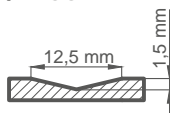

ДОСТЪПНИ ШИРОЧИНИ НА КРИЛАТА

60 70 80 90 100 ПО ПОРЪЧКА

НАПРЕЧНО СЕЧЕНИЕ НА ВРАТА

ЗАВЪРШВАНЕ

ОБИКНОВЕН ДЪБ СТАНДАРТ

ДЪБ С ЧЕПОВЕ²⁾

БЯЛ ГЛАДЪК
или друг цвят от RAL

ФРЕЗОВАНЕ