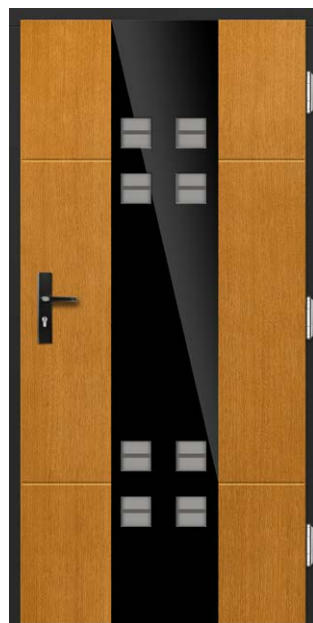

P127

Слоеве със чепове - срещу доплащане
Черно стъкло с прозрачен център

¹⁾ срещу допълнително заплащане

Слоеве със чепове - срещу доплащане
Венецианско огледало с прозрачен център

Лакираното стъкло се предлага само едностранно от външната страна.

БЕЗФАЛЦОВИ ВРАТИ - доплащане към цената на вратата с дебелина 82 и 102 mm във фалцова версия. Доплащане за панти за безфалцови врати черен цвят.

Вратите ERKADO са достъпни в нестандартни размери без доплащане за нетипичен размер. Доплащането обхваща само врати: по-високи от 212 cm и по-широки от 102 cm. Черен Inox или друг цвят по RAL срещу допълнително заплащане.