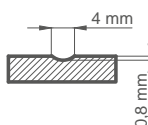

ДОСТЪПНИ ШИРОЧИНИ НА КРИЛАТА

- 60 70 80 90 100 ПО ПОРЪЧКА

НАПРЕЧНО СЕЧЕНИЕ НА ВРАТА

ЗАВЪРШВАНЕ

ОБИКНОВЕН ДЪБ СТАНДАРТ

ДЪБ С ЧЕПОВЕ²⁾

БЯЛ ГЛАДЪК
или друг цвят от RAL

ФРЕЗОВАНЕ