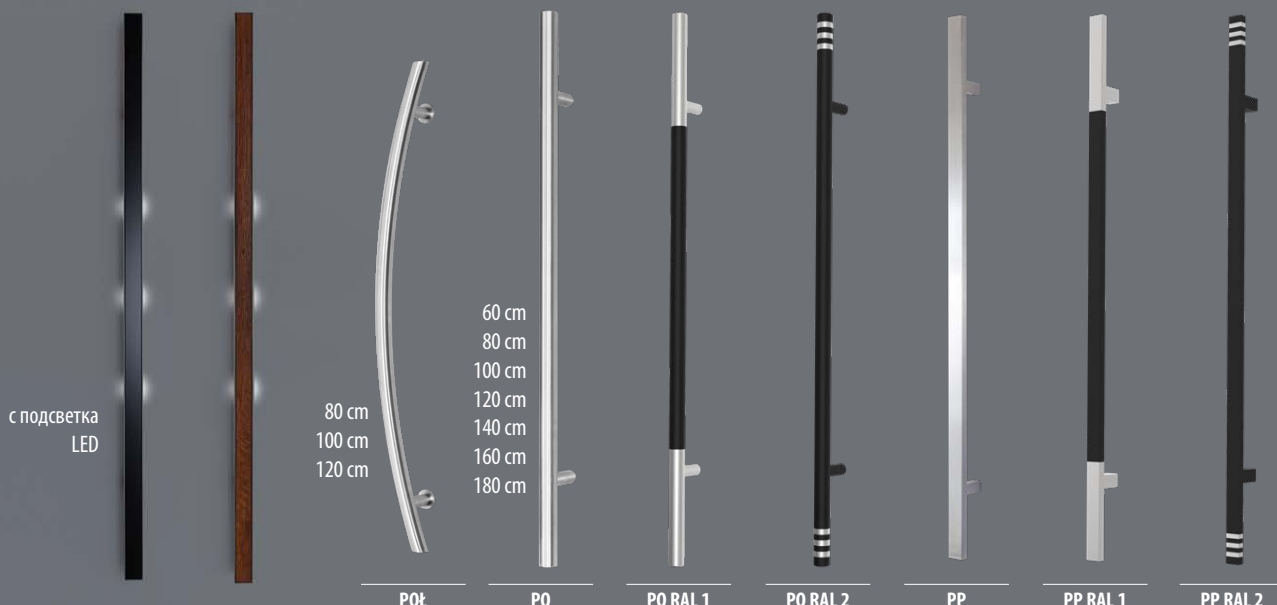

цвет INOX или прахово лакирани в черен цвят (доплащане за черна дръжка)

допълнително заплащане за LED осветление на дръжката

с подсветка
LED

80 cm
100 cm
120 cm

60 cm
80 cm
100 cm
120 cm
140 cm
160 cm
180 cm