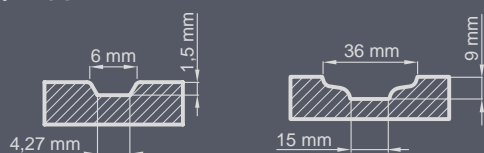

ВИД

ФРЕЗОВАНЕ

ЗАВЪРШВАНЕ

¹⁾ срещу допълнително плащане – посоката на слоевете може да бъде вертикална или хоризонтална (с изключение на моделите с дълбоко фрезозане)
²⁾ срещу допълнително плащане – посоката на слоевете може да бъде вертикална или хоризонтална (с изключение на моделите с дълбоко фрезозане)

³⁾ срещу допълнително заплащане   ⁴⁾ цвят, най-близък до орех PVC