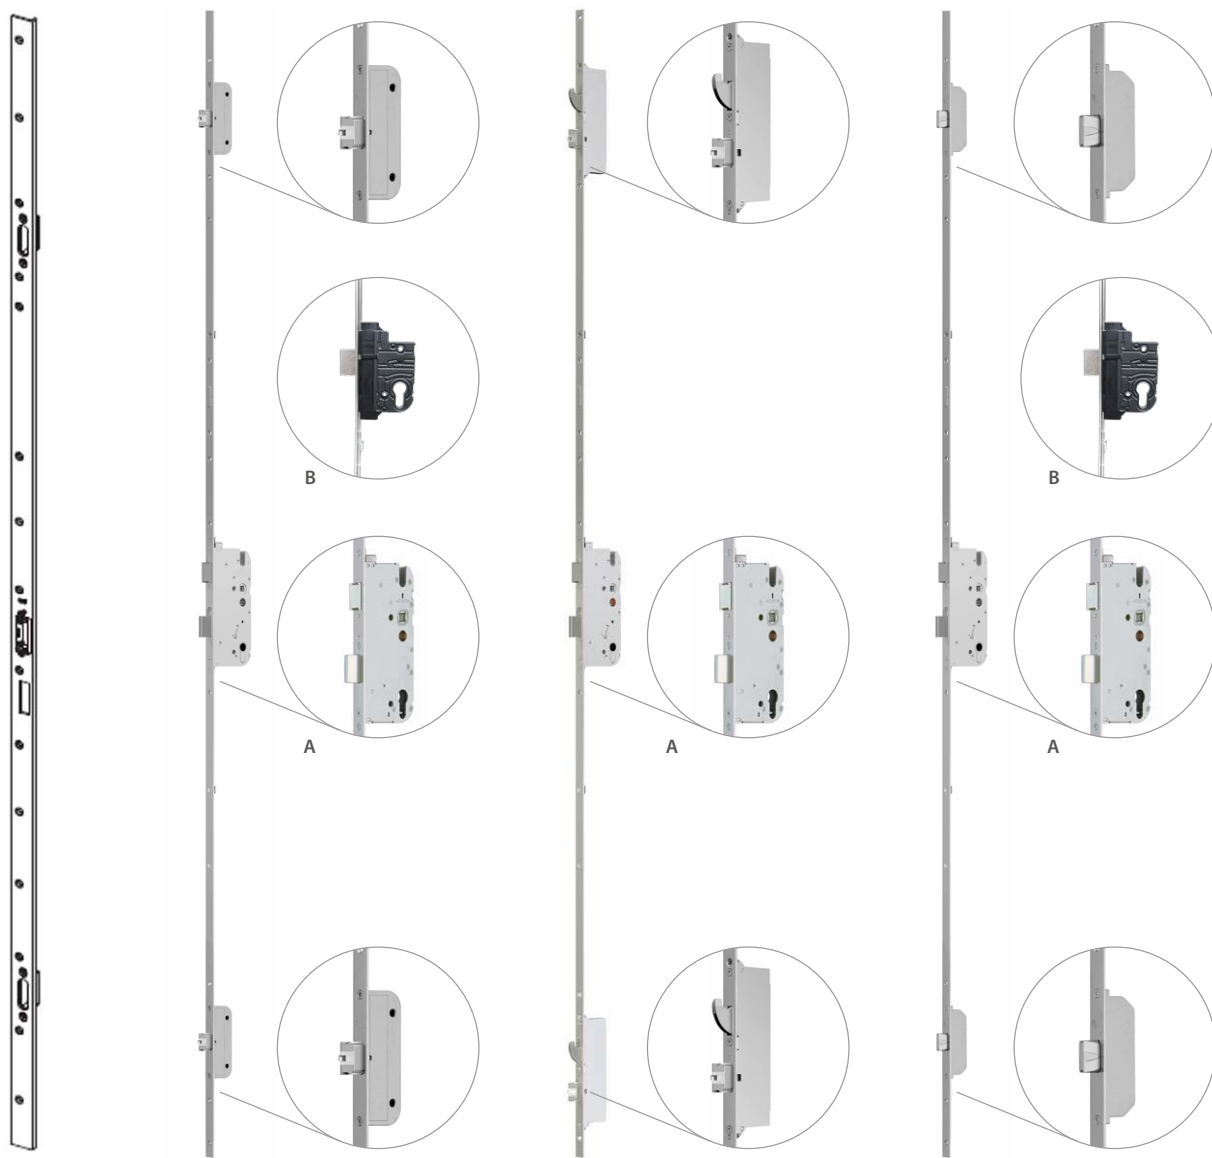

МНОГОТОЧКОВИ БРАВИ

ЛЕНТОВА БРАВА

С ЕДНА КЛЮЧАЛКА:
деб. 82 mm и 102 mm – стандарт
деб. 72 mm - срещу доплащане

ЛЕНТОВА БРАВА

С ДВЕ КЛЮЧАЛКИ:
деб. 82 mm - срещу доплащане
деб. 72 mm - срещу доплащане

МНОГОТОЧКОВА БРАВА ADR

5-ТОЧКОВА ЗА 1 Патрон
- срещу допълнително заплащане

При използване на многоточкова брава вратата изпълнява изискванията на 2 клас устойчивост на взлом RC2

НАСРЕЩНИК
срещу доплащане

АВТОМАТИЧНА БРАВА 3- или 4-точково заключване за 1 или 2 вложки

АВТОМАТИЧНА БРАВА ADR 5-ТОЧКОВА само за 1 патрон

БРАВА MR2
3- или 4-точкова за 1 или 2 вложки
- използвана с електрическа брава

A - ГЛАВНА КЛЮЧАЛКА
B - ГОРНА ДОПЪЛНИТЕЛНА КЛЮЧАЛКА