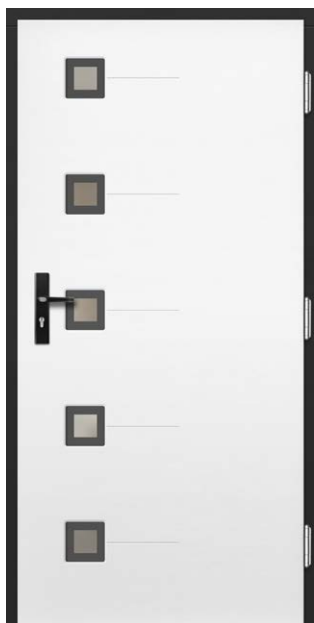

P151

P24

P25

P40

P118

P174

БЕЗФАЛЦОВИ ВРАТИ - допълване към цената на вратата с дебелина 82 и 102 mm във фалцова версия. Допълване за панти за безфалцови врати черен цвят.
Вратите ERKADO са достъпни в нестандартни размери без допълване за нетипичен размер. Допълването обхваща само врати: по-високи от 212 cm и по-широки от 102 cm.