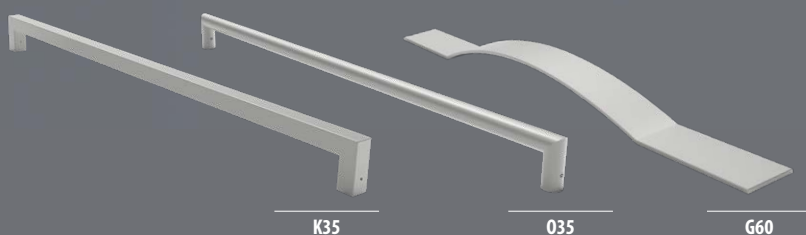

с подсветка
LED

80 cm
100 cm
120 cm

60 cm
80 cm
100 cm
120 cm
140 cm
160 cm
180 cm

POĀ

PO

PO RAL 1

PO RAL 2

PP

PP RAL 1

PP RAL 2

черно стъкло
с подсветка
дълж. 120, 150 или
180 cm

дърво (стар дъб)
с подсветка
дълж. 120, 150 или
180 cm

inox

черен