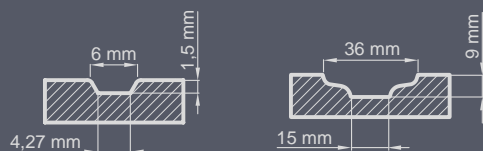

ВИД

ФРЕЗОВАНЕ

ЗАВЪРШВАНЕ

¹⁾ срещу допълнително плащане – посоката на слоевете може да бъде вертикална или хоризонтална (с изключение на моделите с дълбоко фрезоване)
²⁾ срещу допълнително плащане – посоката на слоевете може да бъде вертикална или хоризонтална (с изключение на моделите с дълбоко фрезоване)

³⁾ срещу допълнително заплащане   ⁴⁾ цвят, най-близък до орех PVC