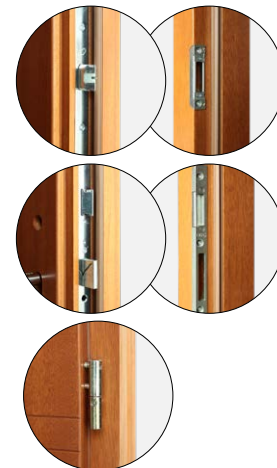

Каса

- дървесина лепена на слоеве със залепени елементи от махагон-меранти, дъб или бор с размери 100 mm x 60 mm
- алуминиев праг с термопреграда или дървен праг

Завършване

- петкратно лакиране по хидродинамичен метод с водоразтворими бои от цветовата палитра на ERKADO или с бои от палитра RAL срещу доплащане с изключение на RAL 9016 (бял) и RAL 7016 (антрацит) (стр. 113)

Размери

- типични съгласно таблицата (стр. 112)
- достъпни са в нестандартни размери без доплащане за нетипичен размер. Доплащането обхваща само врати: по-високи от 212 cm и по-широки от 102 cm

Стандартно оборудване

- многоточкова брава с 1 патрон, размер 72 mm
- четири панти, регулируеми в три равнини
- алуминиев праг с термопреграда или дървен праг
- декоративни, неръждаеми ламарини в избрани модели:
- стъклопакет от лакирано черно стъкло в моделите: P120, P121, P122, P123, P124, P125, P126, P127

Оборудване срещу доплащане

- дръжка
- вложки 45/65
- вкопана дръжка
- биометрична ключалка
- шпионка
- алармен контактрон
- електрическа брава
- многоточкова брава с две вложки
- термовложка на прага
- алуминиев перваз за защита от вода (при отварящи се навътре врати)