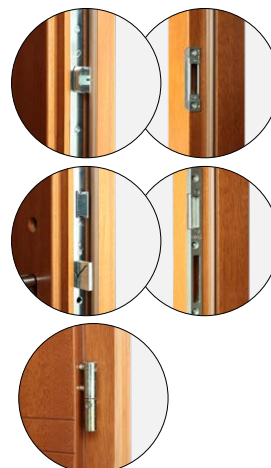

Каса

- дървесина лепена на слоеве със залепени елементи от махагон-меранти или дъб с размери 100 mm x 80 mm
- алуминиев праг с термопреграда или дървен праг

Завършване

- петкратно лакиране по хидродинамичен метод с водоразтворими бои от цветовата палитра на ERKADO или с бои от палитра RAL срещу доплащане с изключение на RAL 9016 (бял) и RAL 7016 (антрацит) (стр. 113)

Размери

- типични съгласно таблицата (стр. 112)
- достъпни са в нестандартни размери без доплащане за нетипичен размер. Доплащането обхваща само врати: по-високи от 214 cm и по-широки от 106 cm.

Стандартно оборудване

- многоточкова брава с 1 патрон, размер 92 mm
- три панти, регулируеми в три равнини 3D
- алуминиев праг с термопреграда или дървен праг
- декоративни, неръждаеми ламарини в избрани модели

Оборудване срещу доплащане

- дръжка
- вложки 60/65
- вкопана дръжка
- биометрична ключалка
- шпионка
- електрическа брава
- термовложка на прага
- алуминиев перваз за защита от вода (при отварящи се навътре врати)
- алармен контактрон