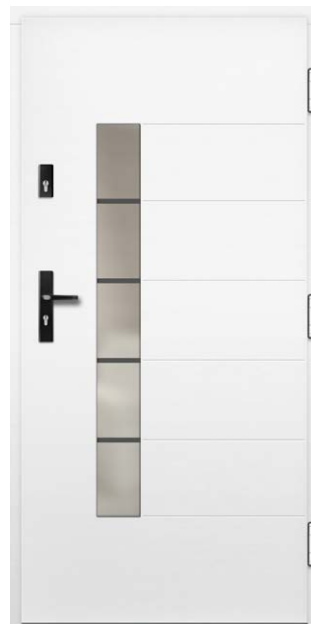

P83

P79

P138

P67

P119

P157

Слоеве със чепове - срещу доплащане

БЕЗФАЛЦОВИ ВРАТИ - доплащане към цената на вратата с дебелина 82 и 102 mm във фалцова версия. Доплащане за панти за безфалцови врати черен цвят. Вратите ERKADO са достъпни в нестандартни размери без доплащане за нетипичен размер. Доплащането обхваща само врати: по-високи от 212 cm и по-широки от 102 cm.