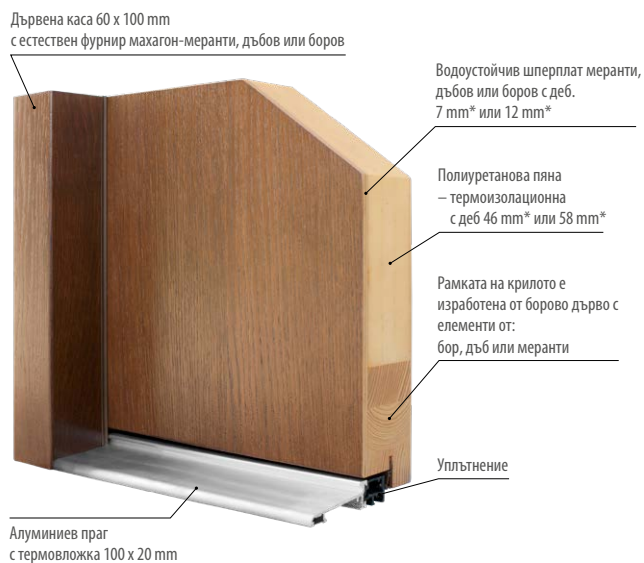

Каса

- дървесина лепена на слоеве със залепени елементи от дъб, бор или меранти с размери 100 mm x 60 mm
- алуминиев праг с термопреграда или дървен праг

Завършване

- петкратно лакиране по хидродинамичен метод с водоразтворими бои от цветовата палитра на ERKADO или с бои от палитра RAL срещу доплащане с изключение на RAL 9016 (бял) и RAL 7016 (антрацит) (стр. 113)

Размери

- типични съгласно таблицата (стр. 104)
- достъпни са в нестандартни размери без доплащане за нетипичен размер. Доплащането обхваща само врати: по-високи от 212 cm и по-широки от 112 cm

Стандартно оборудване

- 2 независими щифтови ключалки, размер 72 mm
- четири панти, регулируеми в три равнини
- алуминиев праг с термопреграда или дървен праг
- декоративни, неръждаеми ламарини в избрани модели
- стъклопакет от лакирано черно стъкло в избрани модели

Оборудване срещу доплащане

- дръжка
- вложки 35/65
- вкопана дръжка
- биометрична ключалка
- шпионка
- алармен контактрон
- електроключалка - само при многоточкова брава с 1 или 2 вложки
- многоточкова брава с една или две вложки
- дървен перваз за защита от вода (при отварящи се навътре врати)
- термовложка на прага