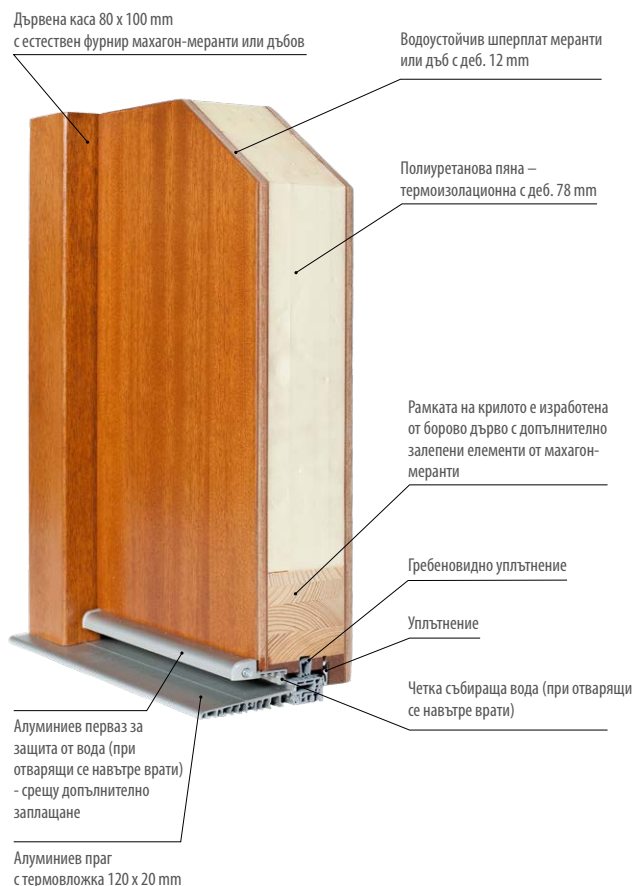

Каса

- дървесина лепена на слоеве със залепени елементи от махагон-меранти или дъб с размери 100 mm x 80 mm
- алуминиев праг с термопреграда или дървен праг

Завършване

- петкратно лакиране по хидродинамичен метод с водоразтворими бои от цветовата палитра на ERKADO или с бои от палитра RAL срещу доплащане с изключение на RAL 9016 (бял) и RAL 7016 (антрацит) (стр. 113)

Размери

- типични съгласно таблицата (стр. 112)
- достъпни са в нестандартни размери без доплащане за нетипичен размер. Доплащането обхваща само врати: по-високи от 214 cm и по-широки от 106 cm.

Стандартно оборудване

- многоточкова брава с 1 патрон, размер 92 mm
- три панти, регулируеми в три равнини 3D
- алуминиев праг с термопреграда или дървен праг
- декоративни, неръждаеми ламарини в избрани модели

Оборудване срещу доплащане

- дръжка
- вложки 60/65
- вкопана дръжка
- биометрична ключалка
- шпионка
- електрическа брава
- термовложка на прага
- алуминиев перваз за защита от вода (при отварящи се навътре врати)
- алармен контактрон