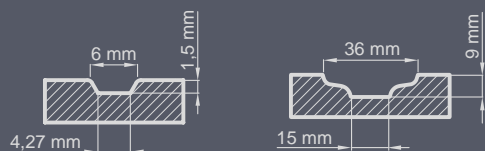

ВИД

ФРЕЗОВАНЕ