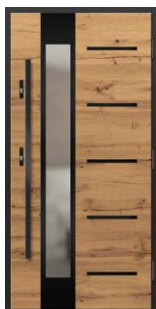

P180 стр. 23