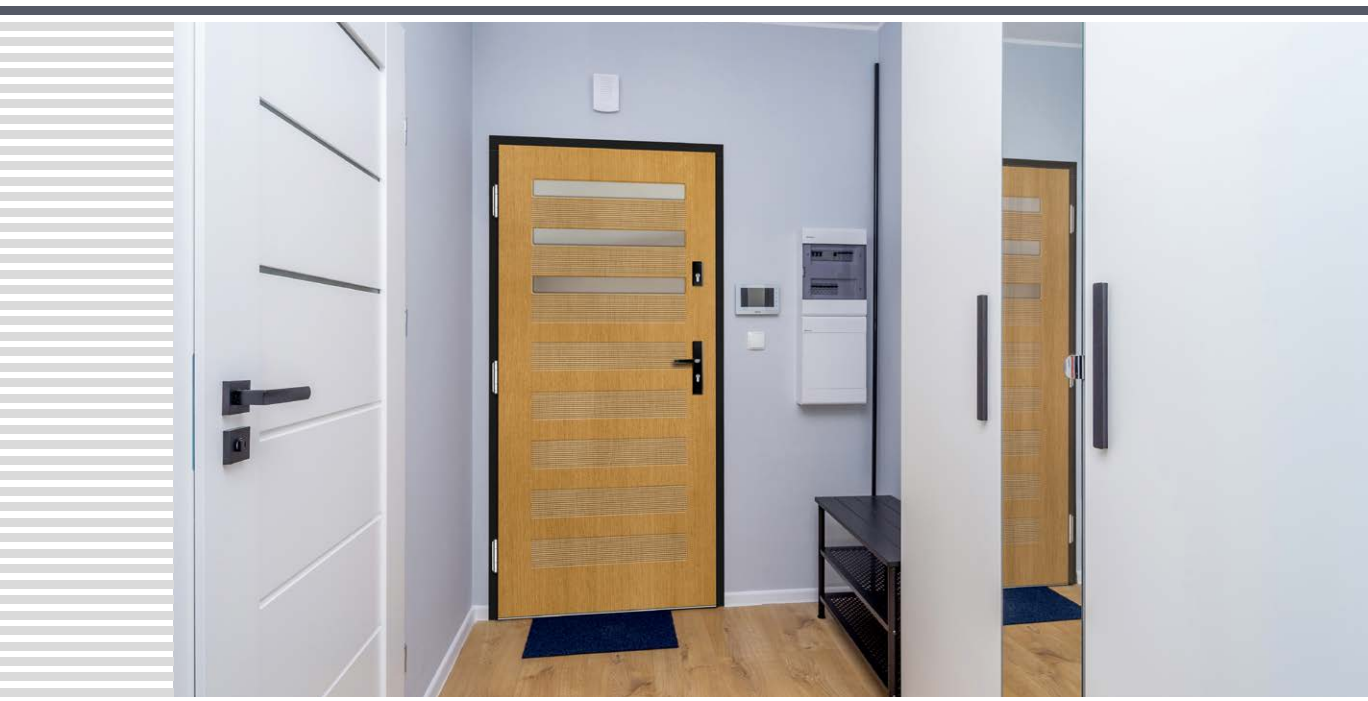

P55

P94

P26

¹⁾ срещу допълнително заплащане

БЕЗФАЛЦОВИ ВРАТИ - доплащане към цената на вратата с дебелина 82 и 102 mm във фалцова версия. Доплащане за панци за безфалцови врати черен цвят. Вратите ERKADO са достъпни в нестандартни размери без доплащане за нетипичен размер. Доплащането обхваща само врати: по-високи от 212 cm и по-широки от 102 cm.