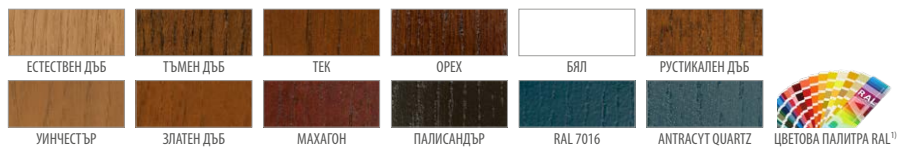

¹⁾ срещу допълнително заплащане