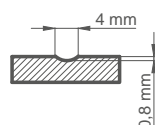

НАПРЕЧНО СЕЧЕНИЕ НА ВРАТА

ДОСТЪПНИ ШИРОЧИНИ НА КРИЛАТА

60 70 80 90 100

ПО ПОРЪЧКА

ФРЕЗОВАНЕ

ЗАВЪРШВАНЕ

ОБИКНОВЕН ДЪБ СТАНДАРТ

ДЪБ С ЧЕПОВЕ²⁾