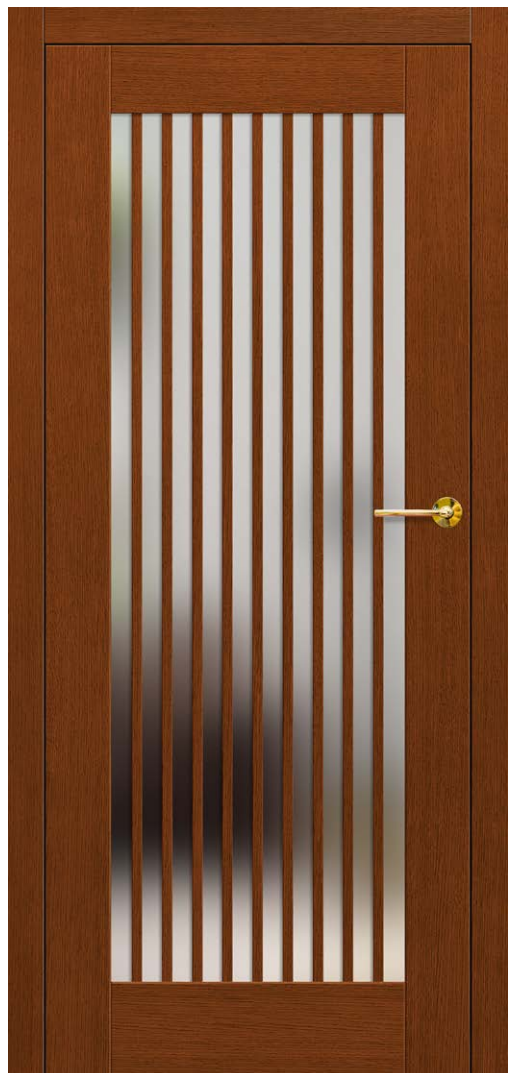

³⁾ гладко или със структура на дървесина

LOFT 6 черен, дръжка BELLA slim полиран хром

LOFT 1

LOFT 2

LOFT 3

LOFT 4

LOFT 5

LOFT 6

Двустранни залепени шпроси
шир. 25 mm

LOFT 6, тек с дръжка BELLA slim полиран месинг

КОНСТРУКЦИЯ

- безфалцово рамково крило или панелно крило (срещу доплащане) или обратимо
- рамката е изработена от гърво бор + гъб, усилена с "С" профил
- Външната обшивка на крилото е изработена от водоустойчив, гъбов шперплат с дебелина 4 mm или от водоустойчив hdf с дебелина 3 mm за врати без структура на дървесина или с рамкова технология
- дебелина на крилото 40 mm