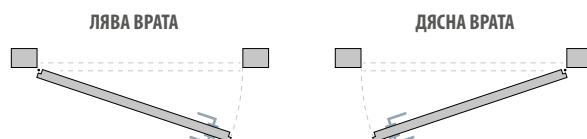

ПОСОКАТА НА ОТВАРЯНЕ НА ВРАТАТА