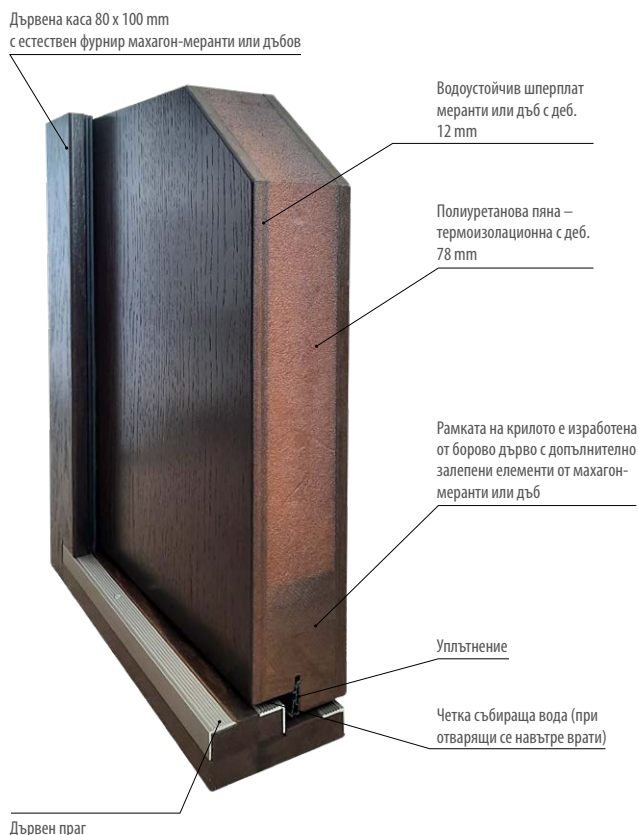

Конструкция

- дебелина на крилото 82 mm
- уплътнение в крилото и в касата
- врата в безфалцова система
- външната облицовка на крилото е изработена от водоустойчив шперплат от махагон, меранти или дъб с дебелина 12 mm
- вътрешната конструкция на крилото е под формата на решетка с пълнеж от полиуретанова пяна с деб. 58 mm
- рамка на крилото, изработена от дърво бор+меранти или бор+дъб, усилена с ламарина и профил "C"
- три скрити панти
- противозломни щифтове

Каса

- дървесина лепена на слоеве със залепени елементи от махагон-меранти или дъб с размери 107 mm x 80 mm
- дървен праг

Завършване

- петкратно лакиране по хидродинамичен метод с водоразтворими бои от цветовата палитра на ERKADO или с бои от палитра RAL срещу доплащане с изключение на RAL 9016 (бял) и RAL 7016 (антрацит) (стр. 113)

Размери

- достъпни са в нестандартни размери без доплащане за нетипичен размер. Доплащането обхваща само врати: по-високи от 214 cm и по-широки от 106 cm.

Стандартно оборудване

- многоточкова брава с 1 патрон, размер 72 mm
- три панти скрити в три равнини 3D
- дървен праг
- декоративни, неръждаеми ламарини в избрани модели
- стъклопакет от лакирано черно стъкло в избрани модели

Оборудване срещу доплащане

- дръжка	- електрическа брава
- вложки	- термовложка на прага
- вкопана дръжка	- алуминиев перваз за защита от вода (при отварящи се навътре врати)
- биометрична ключалка	- алармен контактрон
- многоточкова брава с 2 вложки	
- шпионка