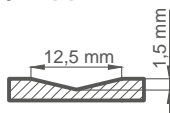

ДОСТЪПНИ ШИРОЧИНИ НА КРИЛАТА

- 60 70 80 90 100 ПО ПОРЪЧКА

НАПРЕЧНО СЕЧЕНИЕ НА ВРАТА

ЗАВЪРШВАНЕ

ОБИКНОВЕН ДЪБ СТАНДАРТ

ДЪБ С ЧЕПОВЕ²⁾

БЯЛ ГЛАДЪК
или друг цвят от RAL

ФРЕЗОВАНЕ