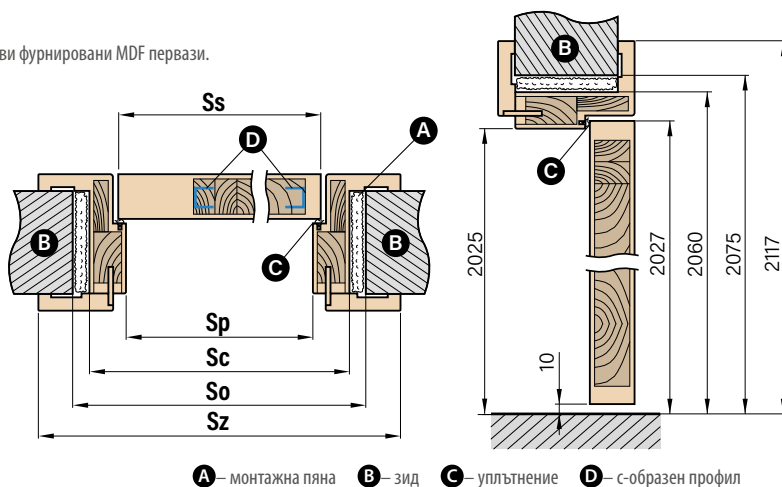

КАСИ ЗА ВЪТРЕШНИ ВРАТИ

РЕГУЛИРУЕМА КАСА И ОТ ТИП ТУНЕЛ

Рамка, изработена от бор, облицована с дъбов фурнир, с дъбови фурнировани MDF первази.

Обхват на регулиране min.-max (mm)	
1 елемент	80-100
	100-120
	120-140
	140-160
	160-180
	180-200
	200-220
	220-240
	240-260
	260-280
260-300	
2 елемента	280-300
	300-320
	320-340
	340-360
	360-380
	380-400
	400-420

A – монтажна пяна B – зид C – уплътнение D – с-образен профил

Широчина на вратата	Ss	Sp	So	Sc	Sz
„60“	618	600	700	670	779
„70“	718	700	800	770	879
„80“	818	800	900	870	979
„90“	918	900	1000	970	1079
„100“	1018	1000	1100	1070	1179

- доплащане за реверсивна каса
- фиксирана каса фалцова или безфалцова
- первазите се свързват само под ъгъл 90 градуса с перваза 8 cm
- електрическа брава

- подвижен ъглов профил с удължено перо с 2 cm и стандартен ъглов профил за каса
- има възможност за изработка на каса до обхват 500-520 mm – доплащане за всеки 2 cm от обхвата, базирайки на цената на каса 400-420 mm
- цената на каса от тип тунел е включена в цената на безфалцова каса