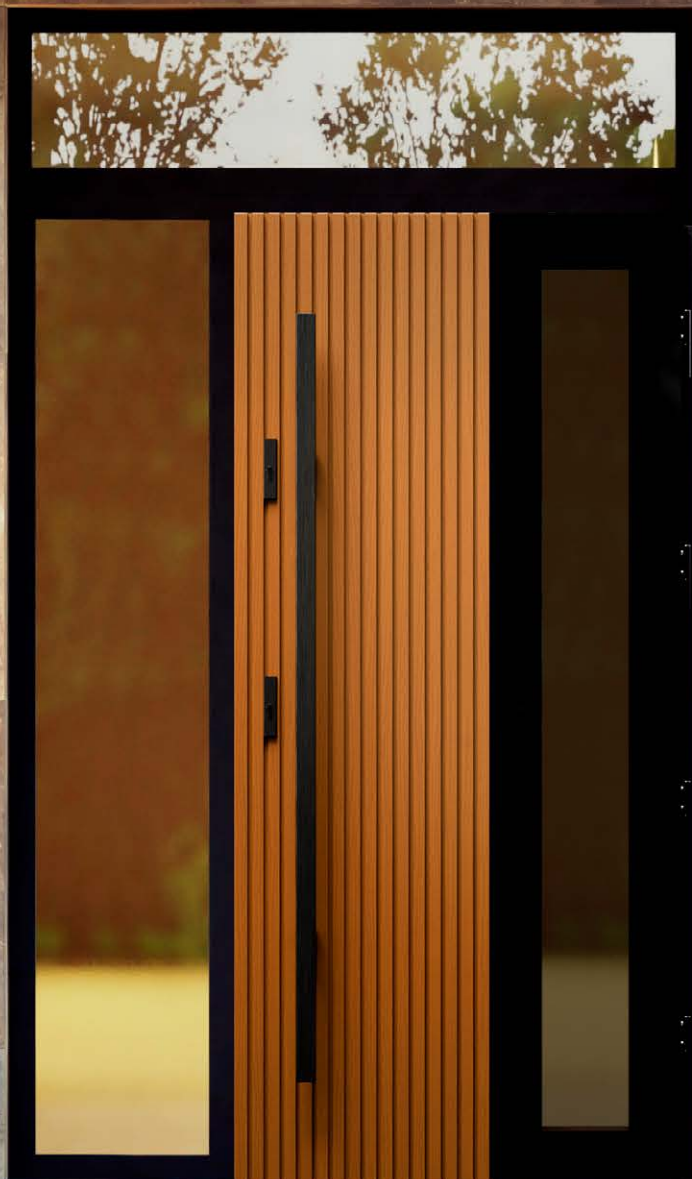

ERKADO

вратите са нашия свят

КАТАЛОГ НА ДЪРВЕНИ ВРАТИ

ИЗДАНИЕ: I/2025
в сила от 3.03.2025

BG

ДЪРВЕНИ ВЪНШНИ ВРАТИ

ИНОВАТИВНА ПРОИЗВОДСТВЕНА ТЕХНОЛОГИЯ

Тази технология позволява запазване на красотата на дървените врати, като същевременно се елиминират повечето проблеми, свързани с традиционните панелни технологии, като: разсъхване и преместване на панелите на вратите, изкривяване на крилата на вратите, неравномерно оцветяване на отделни елементи на вратата, напукване и вълнообразност на фурнира и проблеми с пълнителите на сглобките.