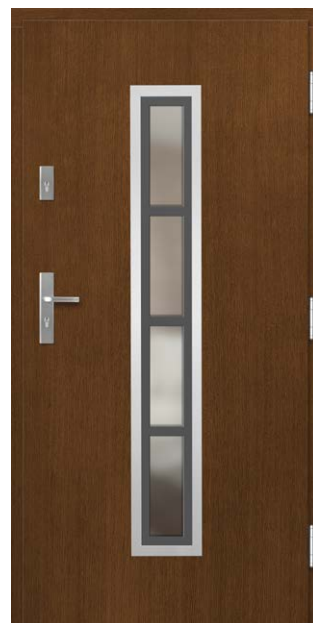

P130

Доплащане за двустранен inox