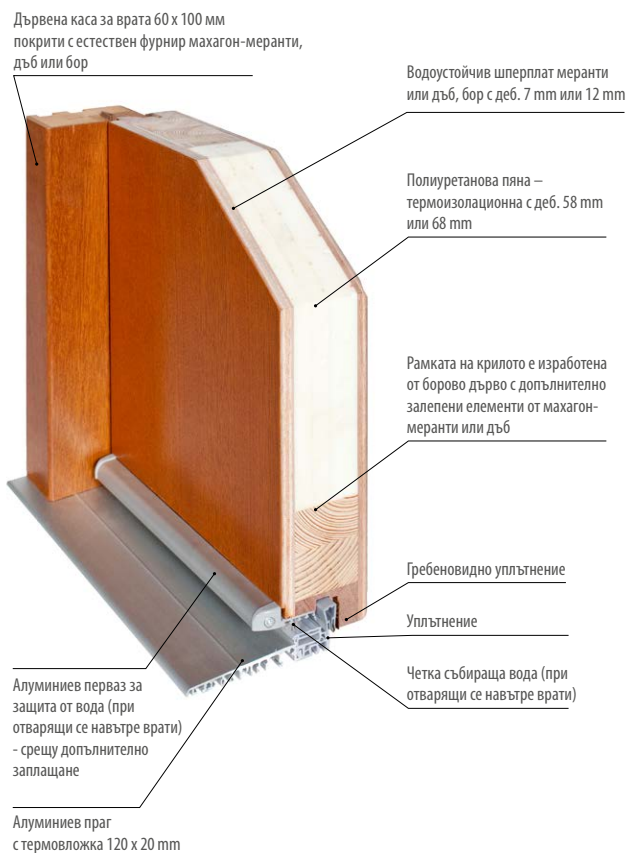

Каса

- дървесина лепена на слоеве със залепени елементи от махагон-меранти, дъб или бор с размери 100 mm x 60 mm
- алуминиев праг с термопреграда или дървен праг

Завършване

- петкратно лакиране по хидродинамичен метод с водоразтворими бои от цветовата палитра на ERKADO или с бои от палитра RAL срещу доплащане с изключение на RAL 9016 (бял) и RAL 7016 (антрацит) (стр. 113)

Размери

- типични съгласно таблицата (стр. 112)
- достъпни са в нестандартни размери без доплащане за нетипичен размер. Доплащането обхваща само врати: по-високи от 212 cm и по-широки от 102 cm

Стандартно оборудване

- многоточкова брава с 1 патрон, размер 72 mm
- четири панти, регулируеми в три равнини
- алуминиев праг с термопреграда или дървен праг
- декоративни, неръждаеми ламарини в избрани модели:
- стъклопакет от лакирано черно стъкло в моделите: P120, P121, P122, P123, P124, P125, P126, P127

Оборудване срещу доплащане

- дръжка
- вложки 45/65
- вкопана дръжка
- биометрична ключалка
- шпионка
- алармен контактрон
- електрическа брава
- многоточкова брава с две вложки
- термовложка на прага
- алуминиев перваз за защита от вода (при отварящи се навътре врати)