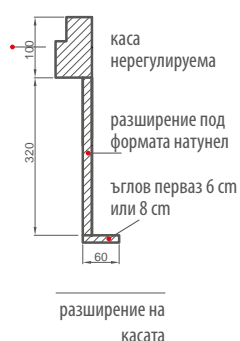

ПАНТИ ТКЗ
с цвет патина, никел или черни
деб. 102 mm – стандарт
деб. 72 mm и 82 mm – срещу
доплащане

ТЕРМОИЗОЛАЦИОННА ПАТРОН
вис. 3 cm x 10 cm x дълж. 120 cm
вис. 5 cm x 10 cm x дълж. 120 cm
вис. 10 cm x 10 cm x дълж. 120 cm