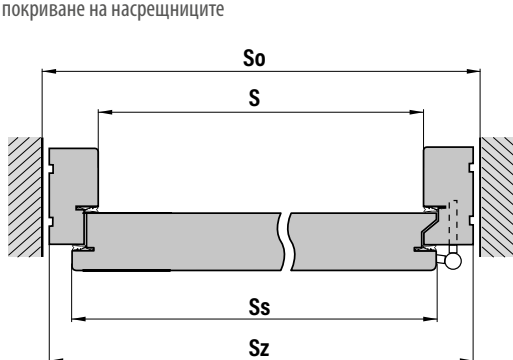

ФАЛЦ НА ПРОФИЛА НА КРИЛОТО 18 mm

предимства:

- по-добро прилягане на крилото към касата
- пълно покриване на насрещниците