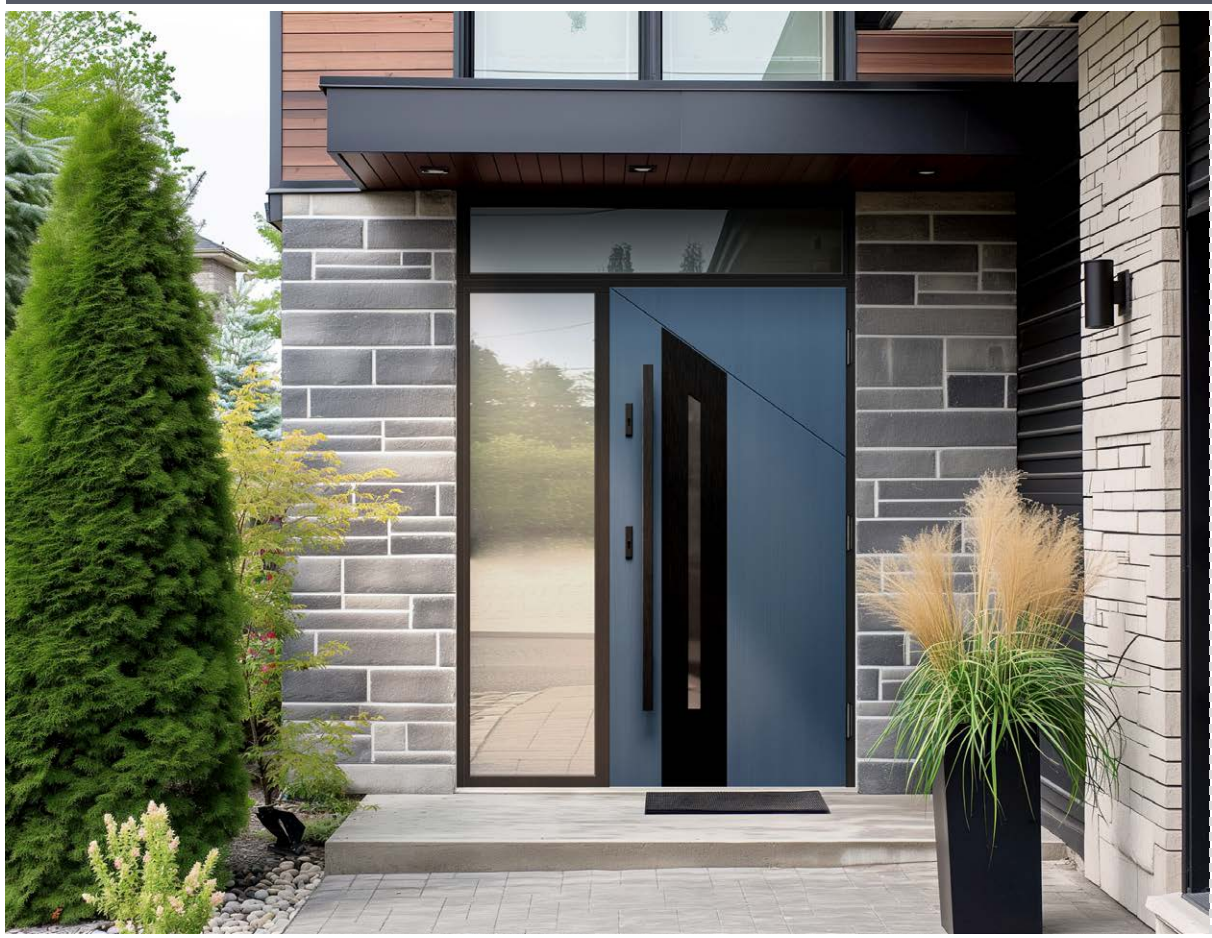

P232 стр. 18

P233 стр. 19

P234 стр. 19

Серията дървени врати Glass, декорирани с черно стъкло, се вписва перфектно в съвременното строителство. Естественото дърво в съчетание с лъскаво черно стъкло е стилна и вечна комбинация.