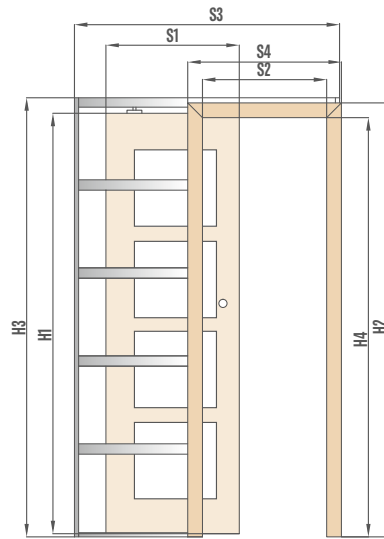

- **A** – siena
- **L** – aliumininė kasetė
- **P** – gipso kartono plokštė
- **G** – stiklo lygi pusė
- **S** – varčia
- **K** – dulkių šepetėliai
- **M** – stiklo matinė pusė