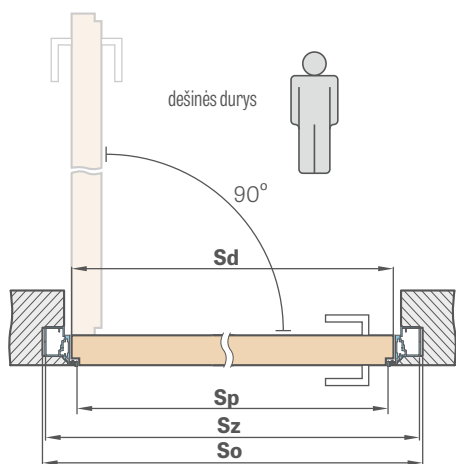

COVERT PASLĖPTŲ DURŲ SISTEMA

UŽLAIDINĖ VARČIA, ATIDAROMA Į VIDŲ

UŽLAIDINĖ VARČIA

141,60 €* / 171,34 €**

PASLĖPTA ALIUMINIO STAKTA

305,70 €* / 369,90 €**

STANDARTINIAI MATMENYS UŽLAIDINIŲ DURŲ, ATSIDARANČIŲ Į VIDŲ

Varčios plotis	Statybinio angos plotis	Išorinis staktos plotis	Pereinamojo tarpo plotis
Sd [mm]	So [mm]	Sz [mm]	Sp [mm]
620	700	690	605
720	800	790	705
820	900	890	805
920	1000	990	905
1020	1100	1090	1005

Varčios aukštis	Statybinio angos aukštis	Išorinis staktos aukštis	Pereinamojo tarpo aukštis
Hd [mm]	Ho [mm]	Hz [mm]	Hp [mm]
2030 (2112)¹⁾	2079 (2162)¹⁾	2072 (2154)¹⁾	2030 (2112)¹⁾

G-K PLOKŠTĖS APDAILA

ALIUMININĖS STAKTOS PJŪVIS

MONTAVIMAS MŪRE

* KAINA BE PVM, ** KAINA SU PVM

¹⁾ norma PL2112