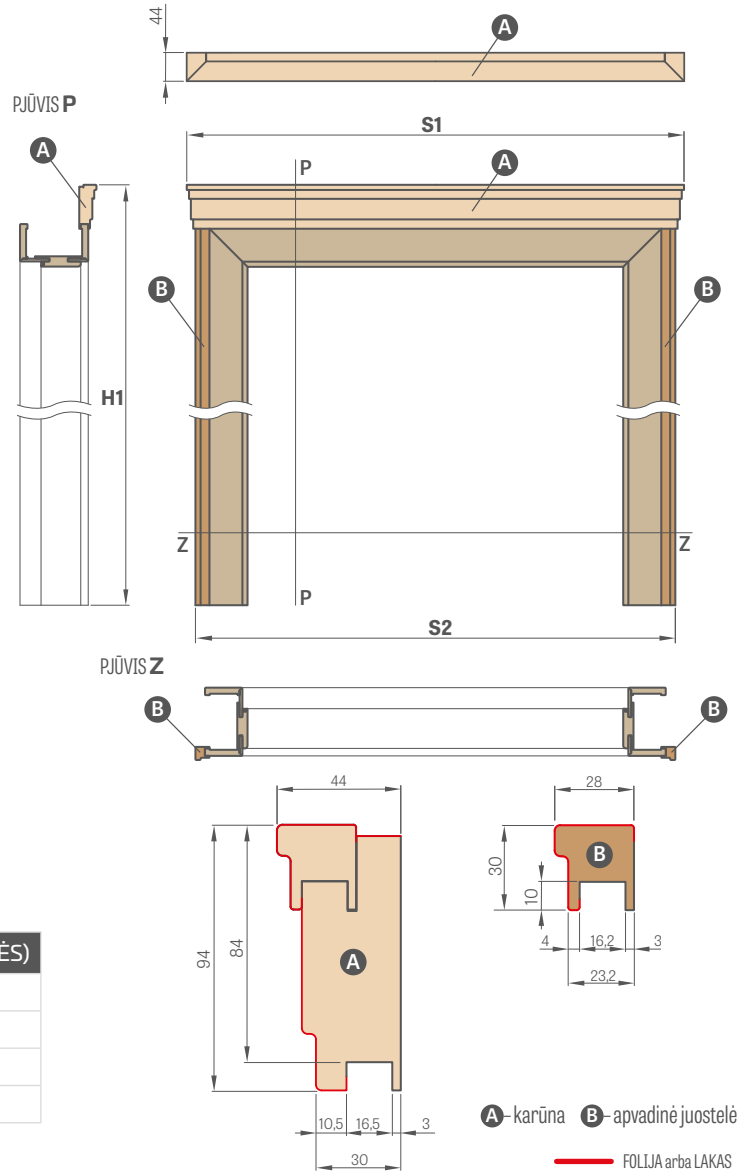

KARŪNOS IR APVADINĖS JUOSTELĖS

PEONIA 1 decore P/LKA-ST CPL, su rankena CUBE PREMIUM, su dekoratyvine kartūna ir apvadinėmis juostelėmis

KAINA UŽ KOMPLEKTĄ²⁾ (KARŪNA + APVADINĖS JUOSTELĖS)

GREKO	102,60 €* / 124,15 €**
ST CPL ir PREMIUM	120,00 €* / 145,20 €**
CPL 0,2 ir CPL 0,7	136,80 €* / 165,53 €**
LAKUOTOS	154,20 €* / 186,58 €**

¹⁾ kaina taikoma komplektui vienai pusei; norma PL2112 – papildomas mokestis 15 %
Komplektas dvivėrėms durims – papildomas mokestis 30 %

Durų plotis	STAKTA ir TUNELIO TIPO REGULIUOJAMA UŽLAIDINĖ STAKTA		STAKTA ir TUNELIO TIPO REGULIUOJAMA LYGIABRIAUNĖ STAKTA		REGULIUOJAMA REVERSINĖ STAKTA	
	S1	S2	S1	S2	S1	S2
„60“	838²⁾ / 878³⁾	788²⁾ / 828³⁾	863²⁾ / 903³⁾	813²⁾ / 853³⁾	883⁴⁾ / 926⁵⁾	833⁴⁾ / 876⁵⁾
„70“	938²⁾ / 978³⁾	888²⁾ / 928³⁾	963²⁾ / 1003³⁾	913²⁾ / 953³⁾	983⁴⁾ / 1026⁵⁾	933⁴⁾ / 976⁵⁾
„80N“	-	-	1039²⁾ / 1079³⁾	989²⁾ / 1029³⁾	1058⁴⁾ / 1100⁵⁾	1008⁴⁾ / 1050⁵⁾
„80“	1038²⁾ / 1078³⁾	988²⁾ / 1028³⁾	1063²⁾ / 1103³⁾	1013²⁾ / 1053³⁾	1083⁴⁾ / 1126⁵⁾	1033⁴⁾ / 1076⁵⁾
„90“	1138²⁾ / 1178³⁾	1088²⁾ / 1128³⁾	1163²⁾ / 1203³⁾	1113²⁾ / 1153³⁾	1183⁴⁾ / 1226⁵⁾	1133⁴⁾ / 1176⁵⁾
„100“	1238²⁾ / 1278³⁾	1188²⁾ / 1228³⁾	1263²⁾ / 1303³⁾	1213²⁾ / 1253³⁾	1283⁴⁾ / 1326⁵⁾	1233⁴⁾ / 1276⁵⁾
„110“	1338²⁾ / 1378³⁾	1288²⁾ / 1328³⁾	1363²⁾ / 1403³⁾	1313²⁾ / 1353³⁾	1383⁴⁾ / 1426⁵⁾	1333⁴⁾ / 1376⁵⁾

²⁾ kampinis apvadas su apvadu 6 cm, ³⁾ kampinis apvadas su apvadu 8 cm, ⁴⁾ reversinis apvadas, ⁵⁾ reguliuojamas kampinis apvadas RW

	H1					
	STAKTA ir TUNELIO TIPO REGULIUOJAMA UŽLAIDINĖ STAKTA		STAKTA ir TUNELIO TIPO REGULIUOJAMA LYGIABRIAUNĖ STAKTA		REGULIUOJAMA REVERSINĖ STAKTA	
	kampinis apvadas su apvadu 6 cm	kampinis apvadas su apvadu 8 cm	kampinis apvadas su apvadu 6 cm	kampinis apvadas su apvadu 8 cm	reversinis apvadas	reguliuojamas kampinis apvadas
NORMA PL	2174	2194	2187	2207	2207	2229
NORMA PL 2112	2256	2276	2269	2289	-	-

DĖMESIO: Pasirinkus komplektą (karūna + apvadinės juostelės) reguliuojamai užlaidinei, lygiabraunei ar reversinei staktai, sumažėja darbinis staktos diapazonas 3 mm (naudojant iš vienos pusės) arba 6 mm (naudojant iš abiejų pusių). Pavyzdys: siena, kurios storis 140 mm, naudojant vienpusį komplektą, reikia laikyti, kad ji yra 143 mm, o naudojant dvipusį – 146 mm, ir pasirinkti atitinkamą sienos uždengimo diapazoną iš lentelės užlaidinei staktai (p. 186), lygiabraunei (p. 184) arba reversinei (p. 183).

* KAINA BE PVM, ** KAINA SU PVM