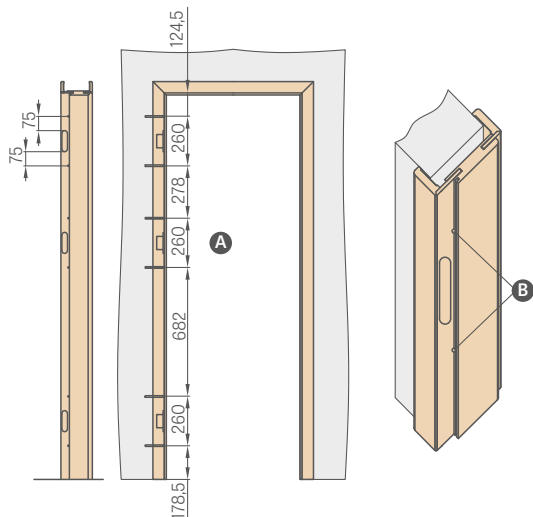

STAKTOS DYBLIAVIMAS LYGIABRIAUNĖMS VARČIOMS

1. **A** Padaryti skylės metalinėms varžtams, kurių ilgis ne mažesnis kaip 80 mm x Ø6 mm
   B Montuojant staktą, be montavimo putų vyrių pusėje būtina naudoti inkarus. Skylės varžtams turi būti padarytos po tarpine taip, kad uždejus tarpinę jos būtų paslėptos

STIKLINIMO PERMATOMUMO ILLUSTRACIJA

NAUJIENA

KLJUOTAS STIKLAS VSG 221, 331, 441 PIENIŠKAS IR JUODAS

STILE rėminėms ir plokštinėms durims

FURNITŪRA LYGIABRIAUNĖ IR REVERSINĖ