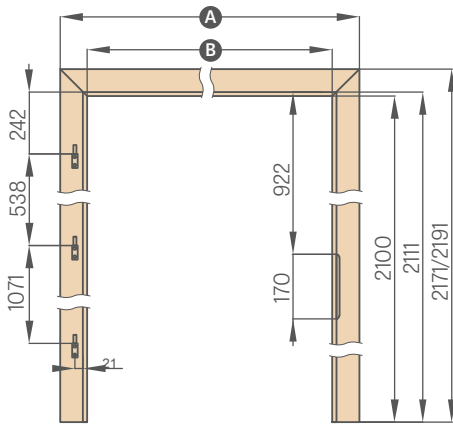

REGULIUOJAMA UŽLAIDINĖ STAKTA – NORMA PL2112

	.60"	.70"	.80"	.90"	.100"	.110"
A	746/786	846/886	946/986	1046/1086	1146/1186	1246/1286
B	604	704	804	904	1004	1104