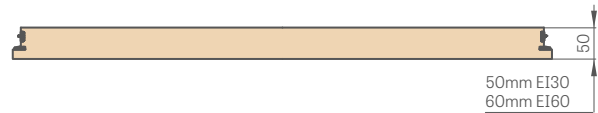

PRIEŠGAISRINĖ VARČIA