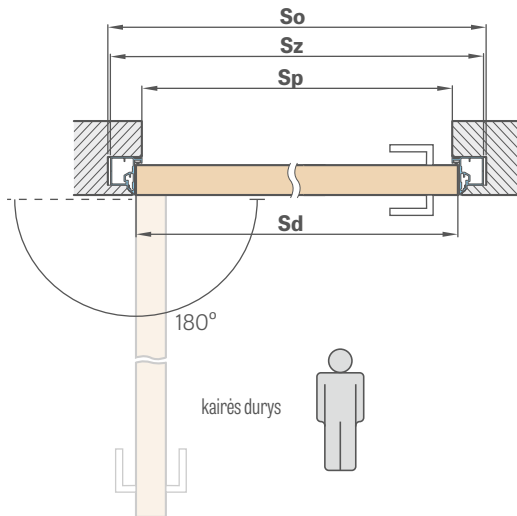

COVERT PASLĖPTŲ DURŲ SISTEMA

LYGIABRIAUNĖ VARČIA ATIDAROMA | IŠORĖ

Lygiabriaunė varčia

141,60 €* / 171,34 €**

PASLĖPTA ALIUMINIO STAKTA

305,70 €* / 369,90 €**

STANDARTINIAI MATMENYS LYGIABRIAUNIŲ DURŲ, ATSIDARANČIŲ | IŠORĖ

Varčios plotis	Statybinio angos plotis	Išorinis staktos plotis	Pereinamojo tarpo plotis
Sd [mm]	So [mm]	Sz [mm]	Sp [mm]
620	700	690	605
720	800	790	705
820	900	890	805
920	1000	990	905
1020	1100	1090	1005

Varčios aukštis	Statybinio angos aukštis	Išorinis staktos aukštis	Pereinamojo tarpo aukštis
Hd [mm]	Ho [mm]	Hs [mm]	Hp [mm]
2020 (2102)¹⁾	2069 (2152)¹⁾	2062 (2144)¹⁾	2020 (2102)¹⁾

G-K PLOKŠTĖS APDAILA

ALIUMININĖS STAKTOS PJŪVIS

MONTAVIMAS MŪRE

* KAINA BE PVM, ** KAINA SU PVM

¹⁾ norma PL2112