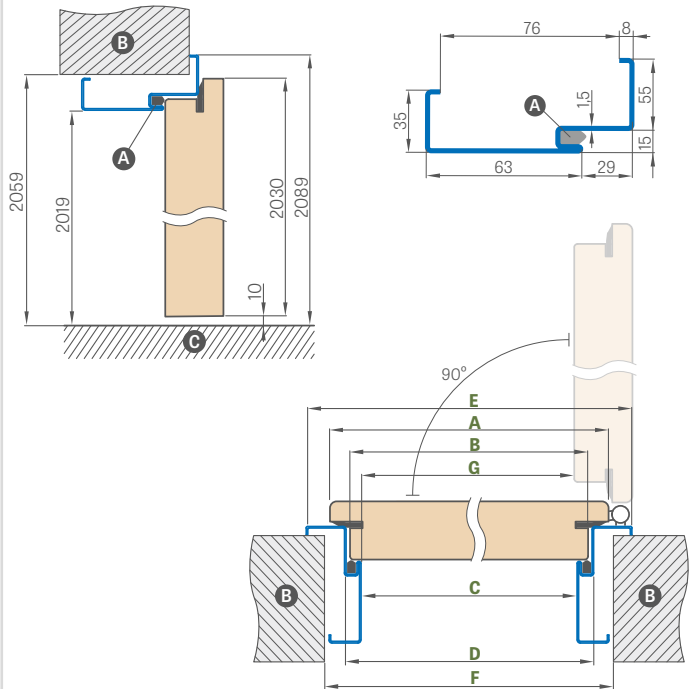

DIDELĖ KAMPINĖ PLIENINĖ STAKTA HERSE SET

suvirinta ir dažyta pagal RAL 9003, 9010, 9016, 8003, 8017, 7016, 7022, 9005, 7047, 1001

kaina: 227,40 €* / 275,15 €**

Durų plotis	A	B	C	D	E	F	G
„80N“	804	777	761	791	901	841	756
„80“	844	817	801	831	941	881	796
„90ES“	948	921	905	935	1045	985	900
„100“	1044	1017	1001	1031	1141	1081	996