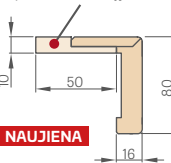

PRIEŠGAISRINĖS STAKTOS PJŪVIS SU SIENA IR KAMPINIŲ APVADŲ SU SPAUSTUKU

PRIEŠGAISRINĖS STAKTOS PJŪVIS SU PAGRINDINE SIENOS APDAILA

KAMPINIS APVADAS 6 cm ir 8 cm su spaustukais

PRIEŠGAISRINĖS FIKSUOTOS STAKTOS PJŪVIS