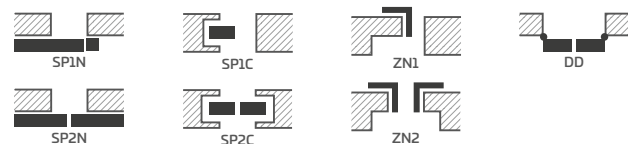

GALIMI SPRENDIMAI (p. 158-169)

GALIMI VARČIŲ PLOČIAI

NAUJIENA

60 65 70 75 80N²⁾ 80 85 90 95 100

* KAINA BE PVM, ** KAINA SU PVM, **/* Kaina taikoma varčioms ir neapima durų rankenos ir staktos

²⁾ tik lygiabriaunėms varčioms

³⁾ dekoratyvinė karūna kartu su apvadinėmis juostelėmis už papildomą mokestį, psl. 155

⁴⁾ iki atsargų pabaigos