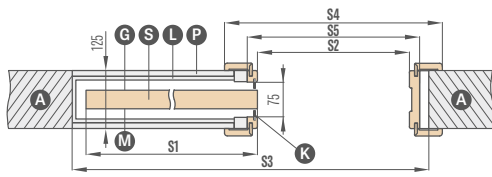

fiksuotas diapazonas 125 mm

kasetės storis prieš montuojant G/K plokštes – 100 mm

Naudoti tik su plokštinėmis varčiomis, kurios turi stiklo rėmelį.
Sistema turi pilkus dulkių šepetėlius.

ZN1 vienpusė pagrindinės sienos apdaila skirta SP1C.100 ir SP1C.125