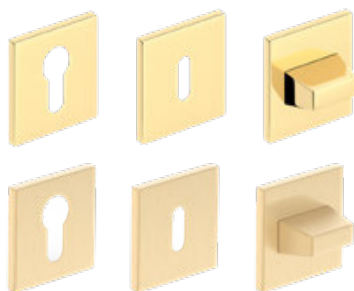

RANKENOS PLOKŠTINĖMS IR RĖMINĖMS VARČIOMS

rankenėlė **CUBE SLIM** (prestižinis 6 mm storio skydelis)

Metal-Bud

PRODUCENT KLAMEK

blizgantis chromas, matinė šlifuota chromo danga, blizganti žalvario danga, satininė žalvario danga, juoda matinė danga

CUBE SLIM

blizgantis chromas

48,00 €* / 58,08 €**

CUBE SLIM

matinė šlifuota chromo danga

48,00 €* / 58,08 €**

CUBE SLIM

blizganti žalvario danga

48,00 €* / 58,08 €**

CUBE SLIM

satininė žalvario danga

48,00 €* / 58,08 €**

CUBE SLIM

juodas matinis

48,00 €* / 58,08 €**

Klasės rankena
PREMIUM

skydo plokštelė raktui 15,90 €* / 19,24 €**

skydo plokštelė cilindriui 15,90 €* / 19,24 €**

skydo plokštelė wc 26,40 €* / 31,94 €**

rankenėlė **CUBE**

Metal-Bud

PRODUCENT KLAMEK

blizgantis chromas, matinė šlifuota chromo danga, matinė šlifuota nikelio danga, juoda matinė

CUBE

blizgantis chromas

40,20 €* / 48,64 €**

CUBE

matinė šlifuota chromo danga

40,20 €* / 48,64 €**

CUBE

matinė šlifuota nikelio danga

40,20 €* / 48,64 €**

CUBE

juodas matinis

40,20 €* / 48,64 €**