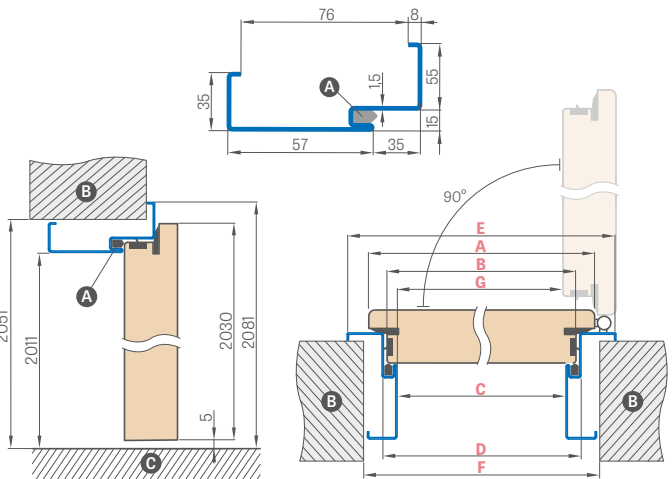

Durų plotis	A	B	C	D	E	F	G
„80“	860	834	813	843	953	890	802
„90ES“	960	934	913	943	1053	990	902
„100“	1060	1034	1013	1043	1153	1090	1002
„110“	1160	1134	1113	1143	1253	1190	1102