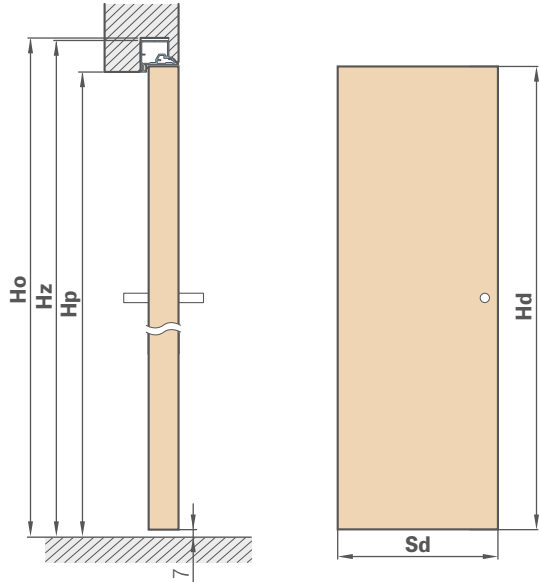

PASLĖPTA ALIUMINIO STAKTA

305,70 €* / 369,90 €**

STANDARTINIAI MATMENYS LYGIABRIAUNIŲ DURŲ, ATSIDARANČIŲ | IŠORĖ

Varčios plotis	Statybinio angos plotis	Išorinis staktos plotis	Pereinamojo tarpo plotis
Sd [mm]	So [mm]	Sz [mm]	Sp [mm]
620	700	690	605
720	800	790	705
820	900	890	805
920	1000	990	905
1020	1100	1090	1005