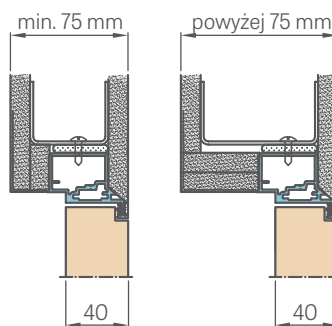

G-K PLOKŠTĖS APDAILA