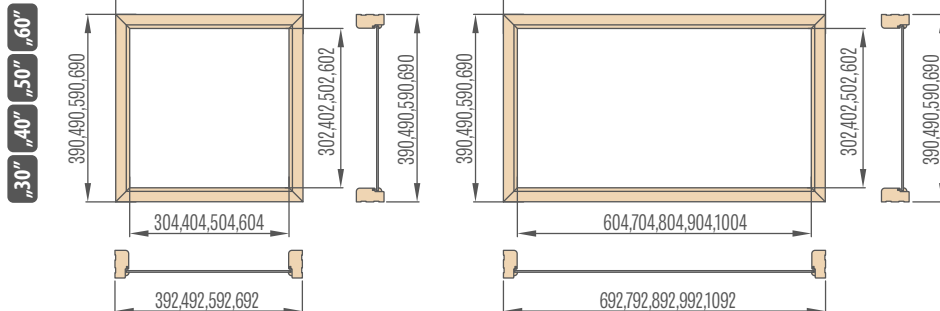

Kampiniai švieslangiai fiksuotos staktos

„30“ „40“ „50“ „60“

392,492,592,692