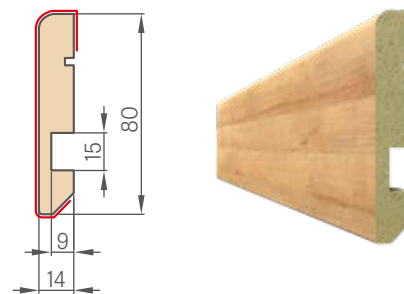

1) balta lygi danga, imituojanti dažytą paviršių

2) speciali danga **AntiFinger** ribojanti nešvarumus ir pirštų atspaudų žymes

* KAINA BE PVM, ** KAINA SU PVM