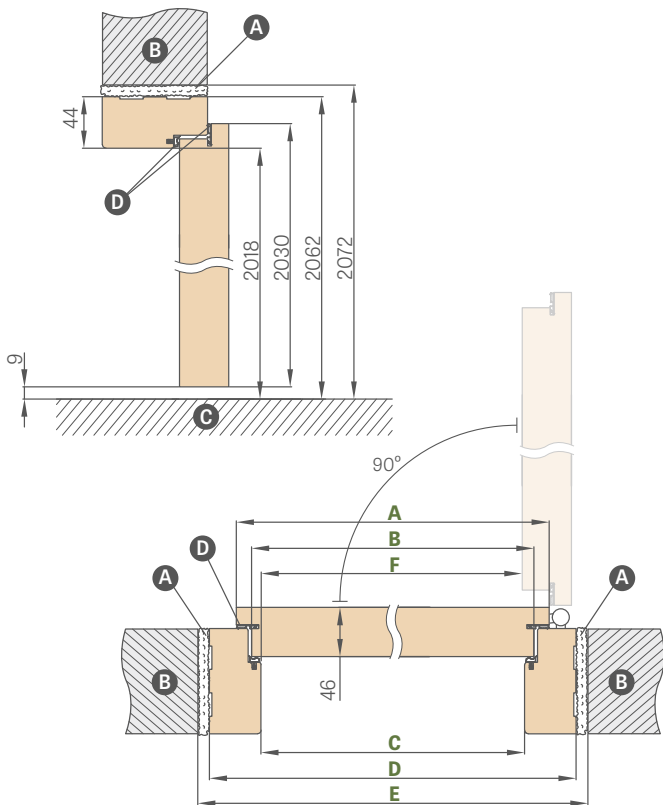

FIKSUOTA IR REGULIUOJAMA STAKTA

HERSE SET, HERSE MAX SET

FIKSUOTOS STAKTOS SCHEMA HERSE SET