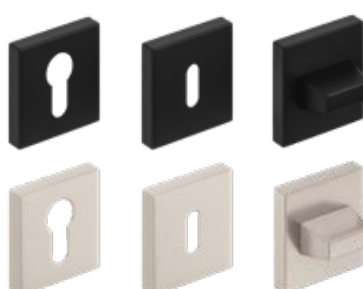

Klasės rankena
PREMIUM

skydo plokštelė raktui 13,50 €* / 16,34 €**

skydo plokštelė cilindriui 13,50 €* / 16,34 €**

skydo plokštelė wc 24,00 €* / 29,04 €**

rankenėlė **CUBE PREMIUM**

Metal-Bud

PRODUCENT KLAMEK

blizgantis chromas, matinė šlifuota chromo danga, matinė šlifuota nikelio danga, juoda matinė

CUBE PREMIUM

blizgantis chromas

52,20 €* / 63,16 €**

CUBE PREMIUM

matinė šlifuota chromo danga

52,20 €* / 63,16 €**

CUBE PREMIUM

matinė šlifuota nikelio danga

52,20 €* / 63,16 €**

CUBE PREMIUM

juodas matinis

52,20 €* / 63,16 €**