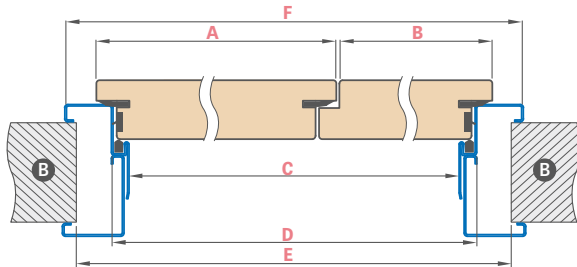

REGULIUOJAMA PLIENINĖ STAKTA (APIMANTI) PRIEŠGAISRINĖ

suvirinta ir dažyta pagal RAL 9003, 9010, 9016, 8003, 8017, 7016, 7022, 7047, 1001

Durų plotis	A	B	C	D	E	F
„110“	860	347	1166	1196	1270	1306
„120“	860 | 960	447 | 347	1266	1296	1370	1406
„130“	860 | 960 | 1060	547 | 447 | 347	1366	1396	1470	1506
„140“	860 | 960 | 1060	647 | 547 | 447	1466	1496	1570	1606
„150“	860 | 960 | 1060	747 | 647 | 547	1566	1596	1670	1706
„160“	860 | 960 | 1060	847 | 747 | 647	1666	1696	1770	1806
„170“	960 | 1060	847 | 747	1766	1796	1870	1906
„180“	1060	847	1866	1896	1970	2006