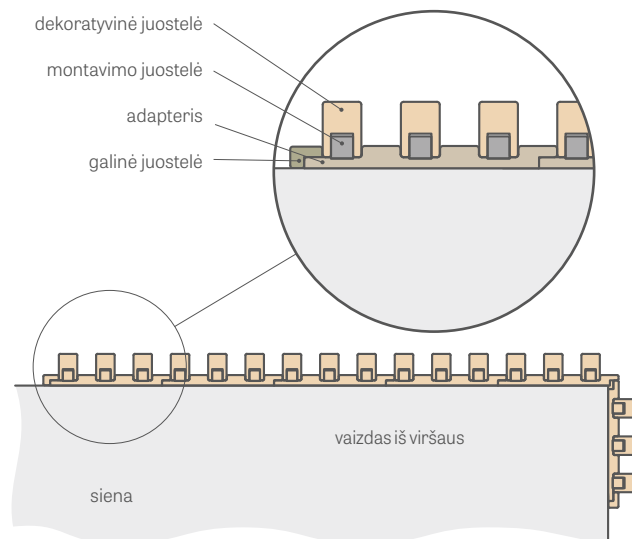

DEKORATYVINĖ LAMELĖ

montavimo filmas
variantas su adapteriu:
<https://youtu.be/p3I7u3cWMmg>

montavimo filmas
variantas be adapterio:
<https://youtu.be/fFa5afWWFOM>