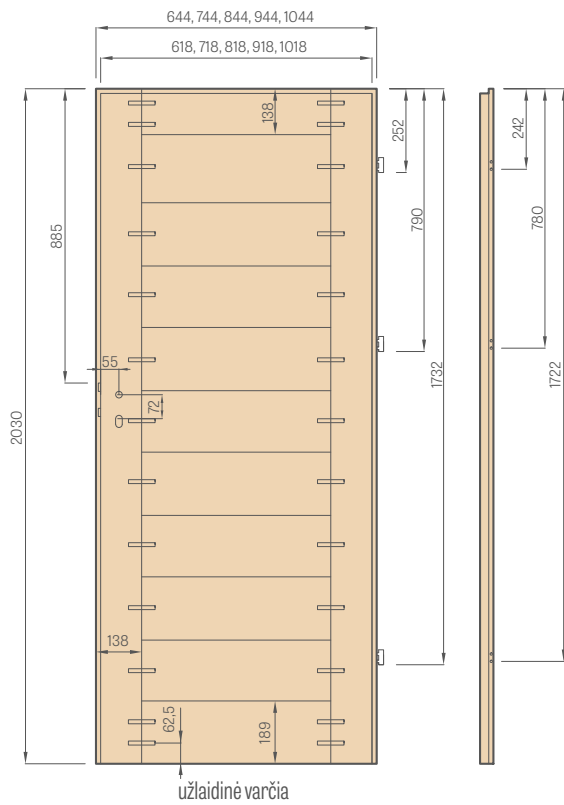

STILE RĒMINĒ VARČIA

- **A** – MDF rēmai
- **B** – MDF skersiniai