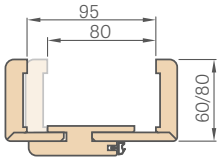

REGULIUOJAMA STAKTA

LYGIABRIAUNĖS VARČIOS

REGULIUOJAMA STAKTA INTERVALAS 80-95 mm

6 cm apvadas / 8 cm apvadas

Staktoje, kurios intervalas 80-95 mm, kampinio apvado plunksną reikia savarankiškai patrupinti iki reikiamo ilgio