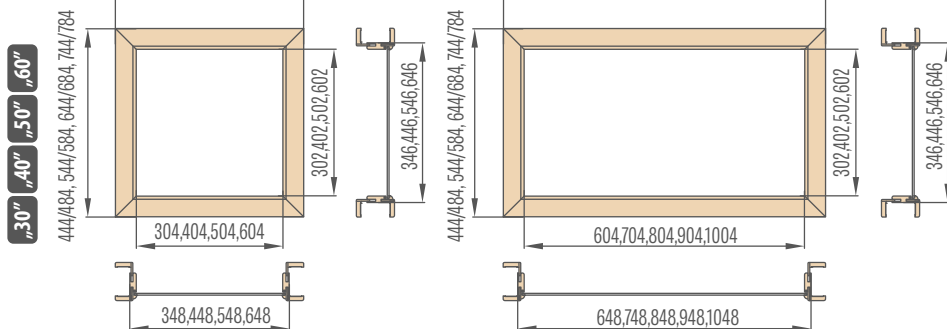

Kampiniai švieslangiai reguliuojamos užlaidinės staktos su 6 cm apvadas / 8 cm apvadas

„30“ „40“ „50“ „60“

446/486, 546/586, 646/686, 746/786