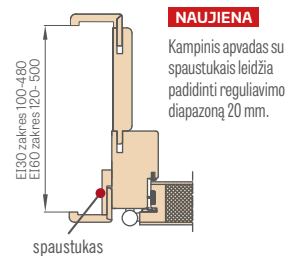

PRIEŠGAISRINĖS STAKTOS PJŪVIS SU SIENA IR KAMPINIŲ APVADŲ SU SPAUSTUKU

PRIEŠGAISRINĖS STAKTOS PJŪVIS SU PAGRINDINE SIENOS APDAILA

KAMPINIS APVADAS 6 cm ir 8 cm su spaustukais

PRIEŠGAISRINĖS FIKSUOTOS STAKTOS PJŪVIS