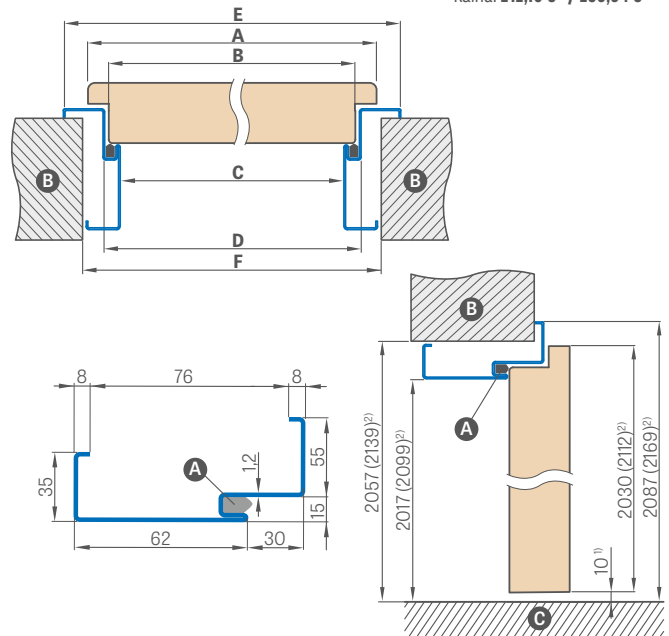

DIDELĖ KAMPINĖ PLIENINĖ STAKTA, lakštas 1,2 mm storio

suvirinta ir dažyta pagal RAL 9003, 9010, 9016, 8003, 8017, 7016, 7022, 9005, 7047, 1001

kaina: 212,10 €* / 256,64 €**