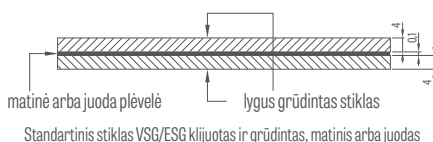

GALIMI VARČIŲ PLOČIAI

NAUJIENA