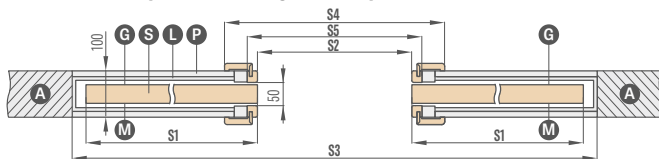

Tik modeliams UNO PREMIUM, ALTAMURA 1 ir visoms rėminėms varčioms.
Sistema neturi ir nereikalauja dulkių šepetėlių.