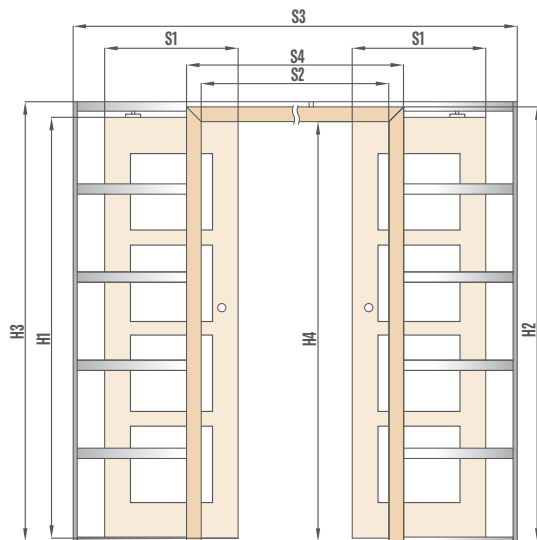

- **A** – siena
- **L** – aliumininė kasetė
- **P** – gipso kartono plokštė
- **G** – stiklo lygi pusė
- **S** – varčia
- **K** – dulkių šepetėliai
- **M** – stiklo matinė pusė