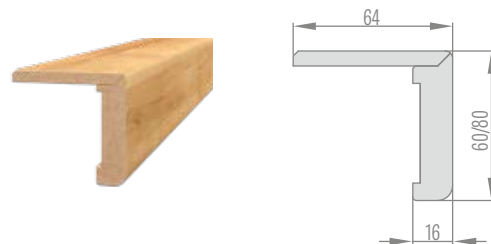

6 cm apvadas / 8 cm apvadas

KAMPINIS APVADAS SU PRATĖSTU LIEŽUVIU REGULIUOJAMAI STAKTAI

6 cm apvadas / 8 cm apvadas

REGULIUOJAMA UŽLAIDINĖ STAKTA

	.60"	.70"	.80"	.90"	.100"	.110"
A	746/786	846/886	946/986	1046/1086	1146/1186	1246/1286
B	604	704	804	904	1004	1104