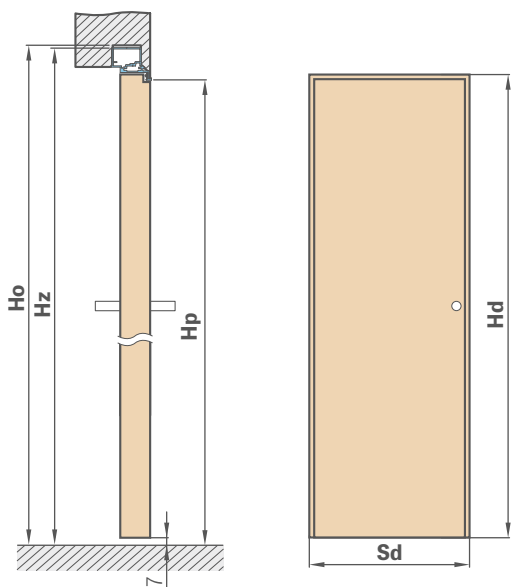

COVERT PASLĖPTŲ DURŲ SISTEMA

UŽLAIDINĖ VARČIA, ATIDAROMA Į VIDŲ

UŽLAIDINĖ VARČIA

141,60 €* / 171,34 €**

PASLĖPTA ALIUMINIO STAKTA

305,70 €* / 369,90 €**

STANDARTINIAI MATMENYS UŽLAIDINIŲ DURŲ, ATSIDARANČIŲ Į VIDŲ

Varčios plotis	Statybinio angos plotis	Išorinis staktos plotis	Pereinamojo tarpo plotis
Sd [mm]	So [mm]	Sz [mm]	Sp [mm]
620	700	690	605
720	800	790	705
820	900	890	805
920	1000	990	905
1020	1100	1090	1005

Varčios aukštis	Statybinio angos aukštis	Išorinis staktos aukštis	Pereinamojo tarpo aukštis
Hd [mm]	Ho [mm]	Hz [mm]	Hp [mm]
2030 (2112)¹⁾	2079 (2162)¹⁾	2072 (2154)¹⁾	2030 (2112)¹⁾