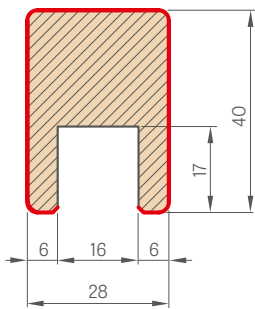

DEKORATYVINĖ JUOSTELĖ