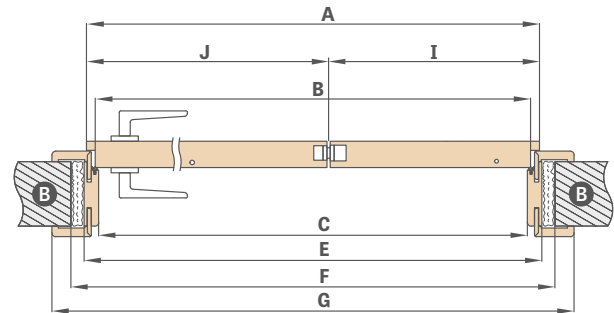

SULANKSTOMA VARČIA

255,30 €* / 308,91 €**

Ⓐ – putos Ⓑ – siena Ⓒ – grindys

Durų plotis	A	B	C	E	F	G	H	I	J
„60“	641	614	604	648	688	746* / 786**	152,5	218	418
„70“	741	714	704	748	788	846* / 886**	202,5	268	468
„80“	841	814	804	848	888	946* / 986**	252,5	318	518
„90“	941	914	904	948	988	1046* / 1086**	302,5	368	568
„100“	1041	1014	1004	1048	1088	1146* / 1186**	352,5	418	618

* apvadas 6 cm / ** apvadas 8 cm jungimas tik 45 laipsnių kampu

GALIMI VARČIŲ PLOČIAI

60 70 80 90 100

montavimo filmas
<https://youtu.be/tzccmzy7rvq>

Reguliavimo diapazonas min.-maks (mm)	KAINA	Reguliavimo diapazonas min.-maks (mm)	KAINA
80-100	211,50 €* / 255,91 €**	240-260	255,30 €* / 308,91 €**
100-120	213,60 €* / 258,46 €**	260-280	261,30 €* / 316,17 €**
120-140	219,30 €* / 265,35 €**	280-300	273,00 €* / 330,33 €**
140-160	225,60 €* / 272,98 €**	300-340	279,00 €* / 337,59 €**
160-180	234,60 €* / 283,87 €**	340-360	301,20 €* / 364,45 €**
180-200	237,60 €* / 287,50 €**	360-380	307,50 €* / 372,07 €**
200-220	243,60 €* / 294,76 €**	380-400	319,20 €* / 386,23 €**
220-240	249,30 €* / 301,65 €**	400-420	325,50 €* / 393,85 €**

Už kiekvienus 2 cm papildomas mokestis 14,10 €* / 17,06 €** (remiantis kaina iš intervalo 400-420 mm) iki intervalo 500-520 mm

1) balta lygi danga, imituojanti dažytą paviršių

2) speciali danga **AntiFinger** ribojanti nešvarumus ir pirštų atspaudų žymes

3) komplektacijoje stakta gaminama NATŪRALUS AŽUOLAS PREMIUM dekore

4) iki atsargų pabaigos