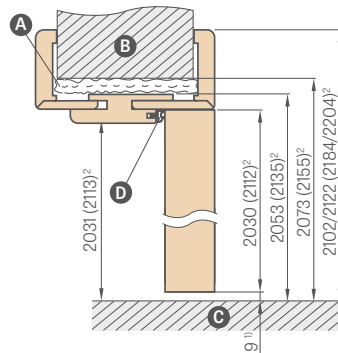

* apvadas 6 cm / ** apvadas 8 cm

¹⁾ leistinas nuokrypis dėl staktos matmenų tolerancijos + - 3 mm (rekomenduojame patikrinti prieš montavimą)

²⁾ PL2112 standartas už papildomą 15% mokestį

³⁾ plotis 60N, 70N, 90N galimas tik ALTAMURA 1, BALDUR 1 ir UNO PREMIUM modeliams