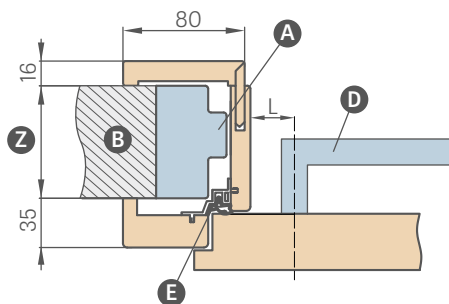

UŽDEDAMA REGULIUOJAMA STAKTA

PLIENINEI STAKTAI

RANKENOS PADĖTIS PRISPAUDŽIAMOJE STAKTOJE

L – atstumas nuo rankenos ašies iki staktos lentos krašto

L = 28 mm STILE rėminėms ir plokštiniams durims (galimos visos rankenos vidaus įėjimo durims iš pasiūlymo)

DĖMESIO: Prieš naudodami patikrinkite rankenų skydo matmenis.

Prispaudžiama stakta, kurios plotis viršija 200 mm, susideda iš dviejų, o viršija 320 mm – iš trijų elementų.