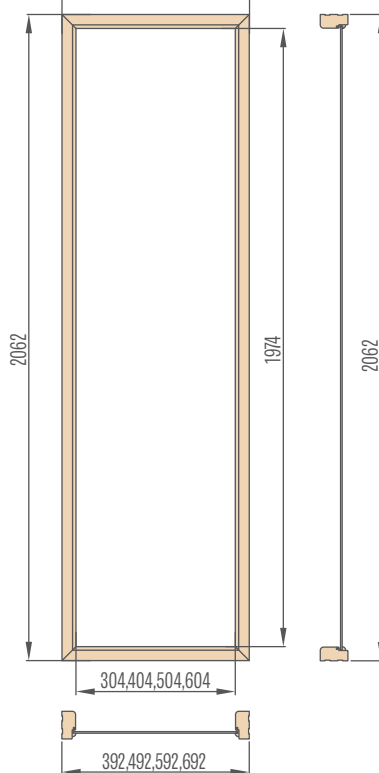

Skaiciavimo schema reguliuojamos staktos angos aukščiui sienoje:

bendras staktos aukštis

+ bendras švieslangio aukštis

• 29 mm (kai kampinis apvadas 60 mm) arba 49 mm (kai kampinis apvadas 80 mm)

Skaiciavimo schema reguliuojamos staktos angos pločiui sienoje:

bendras staktos plotis

+ bendras švieslangio plotis

• 58 mm (kai kampinis apvadas 60 mm) arba 98 mm (kai kampinis apvadas 80 mm)

Šoniniai švieslangiai fiksuotos staktos

„30“ „40“ „50“ „60“

392,492,592,692