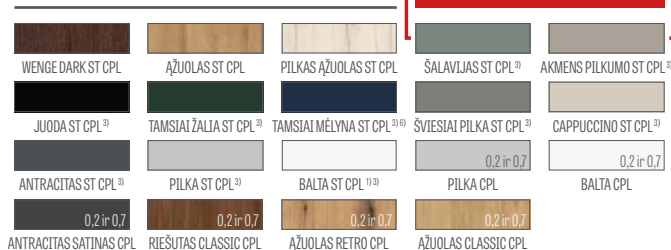

KONSTRUKCIJA

- užlaidinė, reversinė arba lygiabriaunė varčia
- vidinis MDF rėmas, dengtas dviem HDF plokštėmis
- pasirinktinai už papildomą mokestį vidinis medinis rėmas (šonai bei viršus, apacia MDF) padengtas dviem HDF plokštėmis
- stabilizuojantis užpildas „korio“ tipo arba už papildomą mokestį pilna plokštė
- pasirinktinai už papildomą mokestį – staktą praplečiančios plokštės bei karūna ir apvadinės juostelės str. 155-157
- galimybė patrupinti varčių savarankiškai, išsamiau žr. str. 153

APDAILA

- HDF plokštė padengta faneruo
- varčios briauna pagaminta pagal STANDARD technologiją.
- CPL laminatai 0,2 ir 0,7 galimi tik su STANDARD briauna, kuri laminuota ABS briauna tik varčios spalvos arba už papildomą mokestį su standartine juoda briauna
- briauna (apdaila standard arba lygiabriaunė) laminuota briauna plokštumos spalvos arba pasirinktinai juoda lygi (NATŪRALUS SKERSINIS AŽUOLAS PREMIUM dekore – juoda briauna su skersine tekstūra)

FURNITŪRA