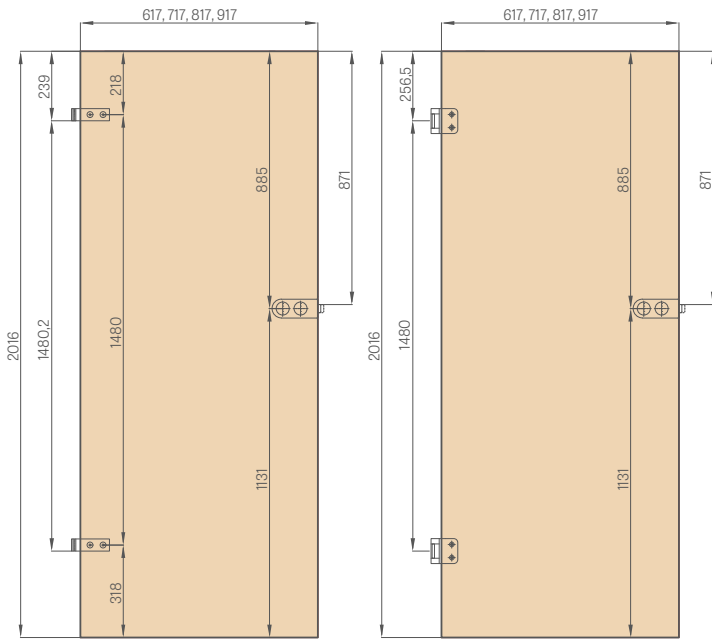

STIKLO LAKŠTAS GRAF

standartinis lankstas

vertikalus lankstas