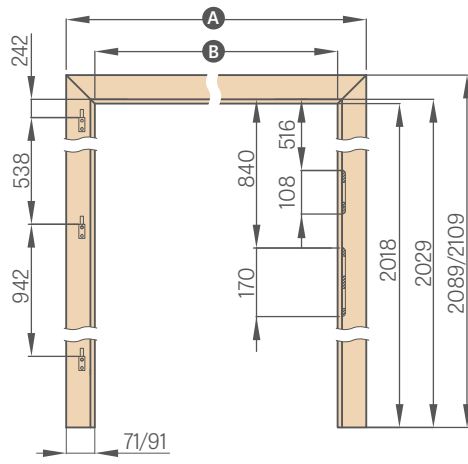

6 cm apvadas / 8 cm apvadas

KAMPINIS APVADAS SU PRATĖSTU LIEŽUVIU REGULIUOJAMAI STAKTAI

6 cm apvadas / 8 cm apvadas

REGULIUOJAMA UŽLAIDINĖ STAKTA

	.60"	.70"	.80"	.90"	.100"	.110"
A	746/786	846/886	946/986	1046/1086	1146/1186	1246/1286
B	604	704	804	904	1004	1104