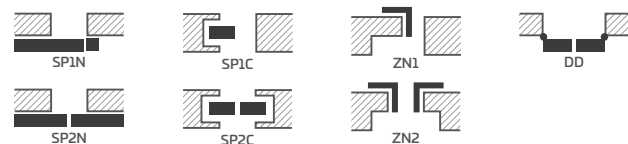

GALIMI SPRENDIMAI (p. 158-169)

GALIMI VARČIŲ PLOČIAI

NAUJIENA

60 65 70 75 80N²⁾ 80 85 90 95 100

* KAINA BE PVM, ** KAINA SU PVM, **/ Kaina taikoma varčioms ir neapima durų rankenos ir staktos

²⁾ tik lygiabriaunėms varčioms

³⁾ iki atsargų pabaigos