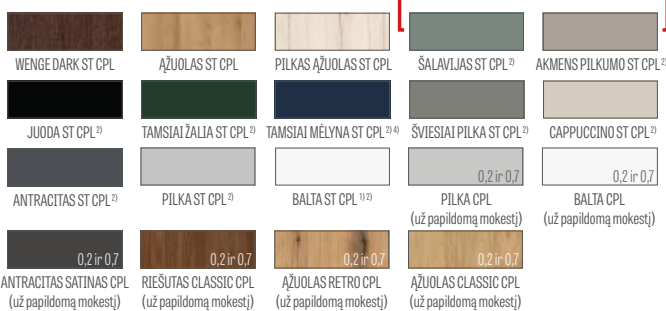

GREKO

PREMIUM

NAUJIENA

CPL

NAUJIENA

1) balta lygi danga, imituojanti dažytą paviršių

2) speciali danga **AntiFinger** ribojanti nešvarumus ir pirštų atspaudų žymes

3) komplektacijoje stakta gaminama NATŪRALUS AŽUOLAS PREMIUM dekore