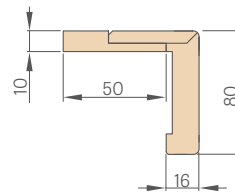

FIKSUOTA STAKTA

APVADAS (kaina p. 185)

KAMPINIS APVADAS 6 cm ir 8 cm su spaustukais

KAMPUKAS (kaina p. 185)

* KAINA BE PVM, ** KAINA SU PVM

PLIENINĖS STAKTOS

FORTECA

REGULIUOJAMA PLIENINĖ STAKTA (APIMANTI)