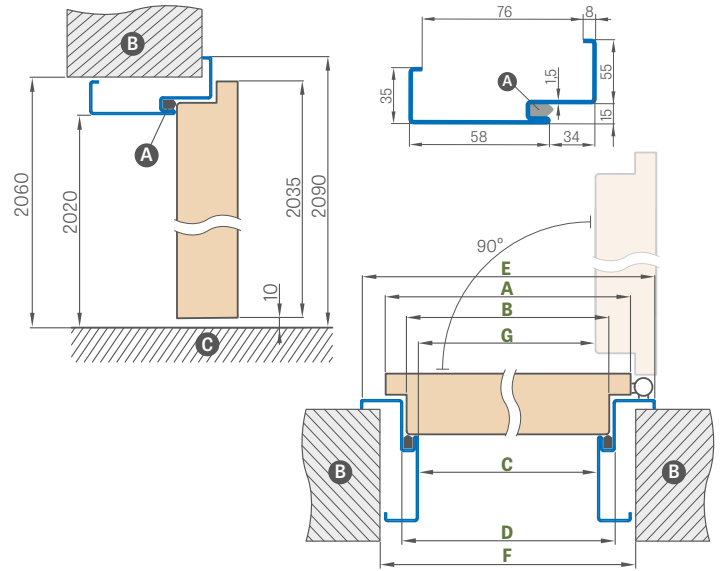

Durų plotis	A	B	C	D	E	F	G
„80N“	804	778	761	791	901	840	754,5
„80“	848	822	805	835	945	885	798,5
„90ES“	960	934	917	947	1057	997	910
„100“¹⁾	1048	1022	1005	1035	1145	1085	998,5

REGULIUOJAMA PLIENINĖ STAKTA FORTECA RC2

Reguliuojamo diapazonas min.-maks (mm)	KAINA „80N“, „80“, „90ES“	KAINA „100“
95-125	351,60 €* / 425,44 €**	403,80 €* / 488,60 €**
125-155	375,60 €* / 454,48 €**	427,50 €* / 517,27 €**
155-185	409,80 €* / 495,86 €**	462,60 €* / 559,75 €**
185-215	444,30 €* / 537,60 €**	496,50 €* / 600,76 €**
215-245	479,40 €* / 580,07 €**	531,90 €* / 643,60 €**
245-275	514,20 €* / 622,18 €**	566,40 €* / 685,34 €**
275-305	560,40 €* / 678,08 €**	613,20 €* / 741,97 €**
305-335	608,10 €* / 735,80 €**	660,00 €* / 798,60 €**
335-365	653,40 €* / 790,61 €**	705,60 €* / 853,78 €**

REGULIUOJAMA PLIENINĖ STAKTA FORTECA RC3

Reguliuojamo diapazonas min.-maks (mm)	KAINA „80N“, „80“, „90ES“	KAINA „100“
95-125	368,10 €* / 445,40 €**	423,00 €* / 511,83 €**
125-155	393,90 €* / 476,62 €**	447,60 €* / 541,60 €**
155-185	430,20 €* / 520,54 €**	485,70 €* / 587,70 €**
185-215	466,80 €* / 564,83 €**	521,10 €* / 630,53 €**
215-245	502,50 €* / 608,02 €**	557,10 €* / 674,09 €**
245-275	538,50 €* / 651,59 €**	593,70 €* / 718,38 €**
275-305	588,60 €* / 712,21 €**	642,30 €* / 777,18 €**
305-335	637,20 €* / 771,01 €**	692,40 €* / 837,80 €**
335-365	684,30 €* / 828,00 €**	739,80 €* / 895,16 €**

* KAINA BE PVM, ** KAINA SU PVM

KAMPINĖS STAKTOS MONTAVIMAS

- **A** – tarpinė
- **B** – siena
- **C** – grindys
- **D** – montavimo inkaras
- **E** – išsiplečiantis kaištis
- **F** – užpildyti

UŽ PAPILDOMĄ MOKESTĮ

kampinė didelė stakta „100“	46,50 €* / 56,27 €**
sutvirtinimas durų pritraukikliui	14,10 €* / 17,06 €**
nerūdijančio plieno slenkstis	37,20 €* / 45,01 €**
durų su plienine stakta sutrumpinimas iki 6 cm kas 1 cm	46,50 €* / 56,27 €**
pagaminta iš cinkuotos skardos	+10%
nestandartinis RAL (neapima retų, intensyvių, perlauturinių ir metalinių spalvų)	+10%