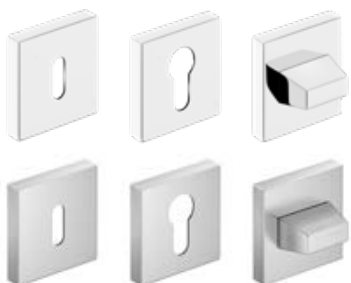

skydo plokštelė raktui 18,30 €* / 22,14 €**
skydo plokštelė cilindriui 18,30 €* / 22,14 €**
skydo plokštelė wc 31,20 €* / 37,75 €**