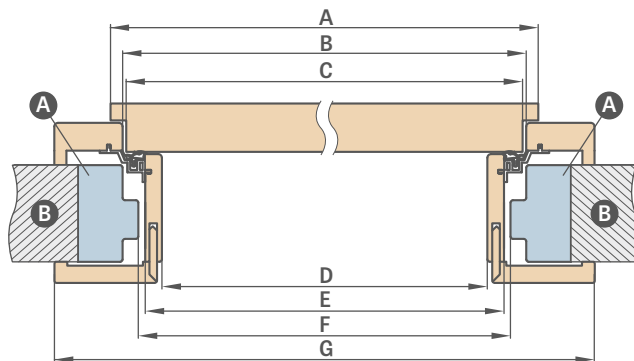

PRISPAUDŽIAMOS STAKTOS SCHEMA

Durų plotis	A	B	C	D	E	F	G
„60“	644	624	618	564	592	598	733
„70“	744	724	718	664	692	698	833
„80“	844	824	818	764	792	798	933
„90“	944	924	918	864	892	898	1033
„100“	1044	1024	1018	964	992	998	1133