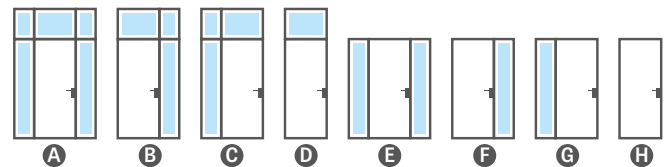

GALIMI SPRENDIMAI

UŽ PAPILDOMĄ MOKESTĮ

profiliai dažyti STR struktūra RAL 5002, 6005, 7006, 7016, 7024, 7032, 8017, 9007, 9010 spalvomis	+ 15%
grafito dūminis stiklas 6 mm	63,30 €* / 76,59 €** / m²
dark grey stiklas 6 mm	99,60 €* / 120,52 €** / m²
relief stiklas 6 mm	113,10 €* / 136,85 €** / m²
point stiklas 8 mm	190,20 €* / 230,14 €** / m²
VSG pieno spalvos stiklas 6 mm	74,70 €* / 90,39 €** / m²
durys su rankena BELLA SLIM juoda matinė	42,90 €* / 51,91 €** / vnt.
varčios rekuperacinis sutrumpinimas 5 mm arba 10 mm¹⁾	33,30 €* / 40,29 €**
kampinis apvadas 15x15x1,5 mm, ilgis 3 mb, JUODAS STR arba BALTAS STR	79,80 €* / 96,56 €**
cilindras (trys raktai) juodas arba sidabrinis	38,10 €* / 46,10 €**

¹⁾ tarpas po visa varčios plotį standartinai yra 9 mm, su rekuperaciniu sutrumpinimu atitinkamai bus 14 mm arba 19 mm

²⁾ švieslangis, kurio plotas mažesnis nei 0,7 m² – kaina kaip už 0,7 m² švieslangį

* KAINA BE PVM, ** KAINA SU PVM