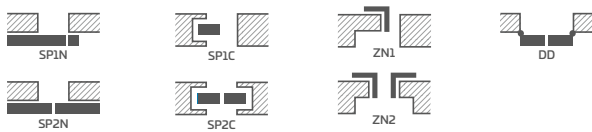

GALIMI SPRENDIMAI (psl. 158-169)