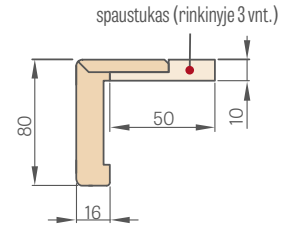

spauštukas (rinkinyje 3 vnt.)

spauštukas (rinkinyje 3 vnt.)