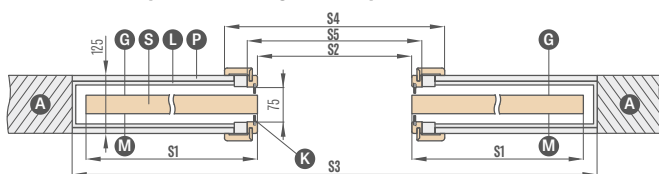

SP2C.125 (stiklinimas aversas)

fiksuotas diapazonas 125 mm

kasetės storis prieš montuojant G/K plokštes – 100 mm

Naudoti tik su plokštinėmis varčiomis, kurios turi stiklo rėmelį.
Sistema turi pilkus dulkių šepetėlius.