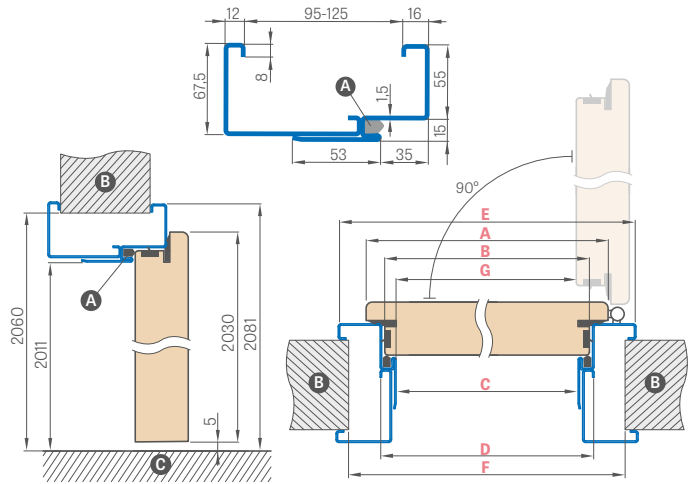

REGULIUOJAMA PLIENINĖ STAKTA (APIMANTI) PRIEŠGAISRINĖ

suvirinta ir dažyta pagal RAL 9003, 9010, 9016, 8003, 8017, 7016, 7022, 9005, 7047, 1001

Durų plotis	A	B	C	D	E	F	G
„80“	860	834	813	843	953	910	802
„90ES“	960	934	913	943	1053	1010	902
„100“	1060	1034	1013	1043	1153	1110	1002
„110“	1160	1134	1113	1143	1253	1210	1102

„90ES“ – investicinis plotis plieninei staktai