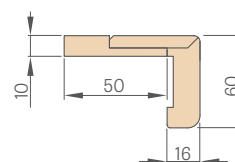

FIKSUOTA STAKTA

APVADAS (kaina p. 185)

KAMPINIS APVADAS 6 cm ir 8 cm su spaustukais

KAMPUKAS (kaina p. 185)

* KAINA BE PVM, ** KAINA SU PVM

PLIENINĖS STAKTOS

FORTECA

REGULIUOJAMA PLIENINĖ STAKTA (APIMANTI)