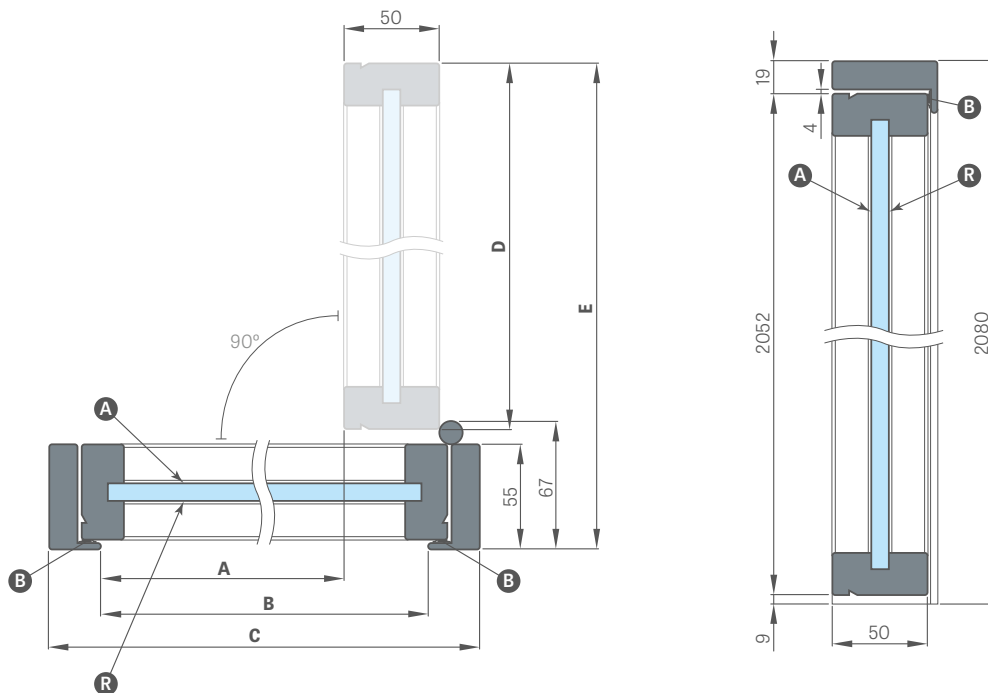

STANDARTINIŲ DURŲ MATMENYS

Durų plotis	Pereinamoji šviesa	Staktos šviesa	Staktos plotis	Varčios plotis	Durų su stakta atidarymo diapazonas
	A	B	C	D	E
70	702	746	800	762	826
80	802	846	900	862	926
90	902	946	1000	962	1026
100	1002	1046	1100	1062	1126

- **A** – stiklinimas, AVERSAS pusė
- **R** – stiklinimas, REVERSAS pusė
- **B** – guminė tarpinė