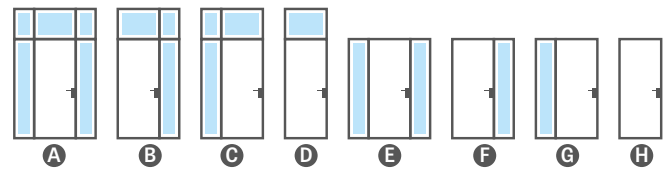

GALIMI SPRENDIMAI

UŽ PAPILDOMĄ MOKESTĮ

profiliai dažyti STR struktūra RAL 5002, 6005, 7006, 7016, 7024, 7032, 8017, 9007, 9010 spalvomis	+ 15%
grafito dūminis stiklas 6 mm	63,30 €* / 76,59 €** / m²
dark grey stiklas 6 mm	99,60 €* / 120,52 €** / m²
relief stiklas 6 mm	113,10 €* / 136,85 €** / m²
point stiklas 8 mm	190,20 €* / 230,14 €** / m²
VSG pieno spalvos stiklas 6 mm	74,70 €* / 90,39 €** / m²
durys su rankena BELLA SLIM juoda matinė	42,90 €* / 51,91 €** / vnt.
varčios rekuperacinis sutrumpinimas 5 mm arba 10 mm¹⁾	33,30 €* / 40,29 €**
kampinis apvadas 15x15x1,5 mm, ilgis 3 mb, JUODAS STR arba BALTAS STR	79,80 €* / 96,56 €**
cilindras (trys raktai) juodas arba sidabrinis	38,10 €* / 46,10 €**

¹⁾ tarpas po visa varčios plotį standartinai yra 9 mm, su rekuperaciniu sutrumpinimu atitinkamai bus 14 mm arba 19 mm

²⁾ švieslangis, kurio plotas mažesnis nei 0,7 m² – kaina kaip už 0,7 m² švieslangį

* KAINA BE PVM, ** KAINA SU PVM