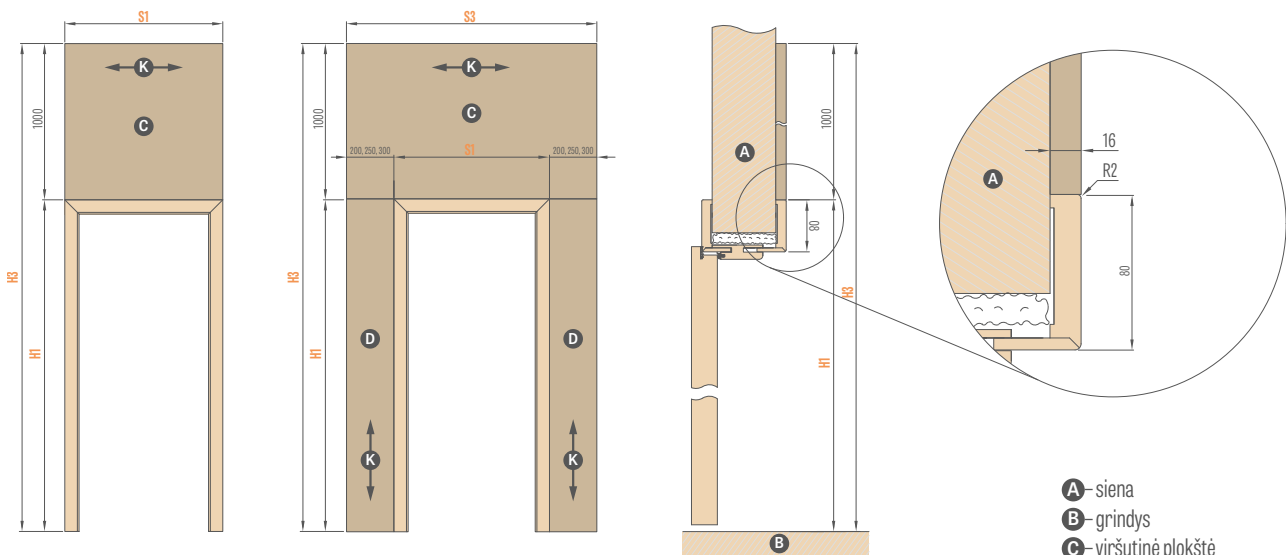

STAKTĄ PRAPLEČIANČIOS PLOKŠTĖS

MONTUOJAMOS PRIE SIENOS

Viršutinėje plokštėje medienos raštas yra horizontalus, o šoninėse plokštėse – vertikalus (kaip ir staktos apvaduose).
Plokštės prieinamos tik 8 cm pločio apvadui.

- **A** – siena
- **B** – grindys
- **C** – viršutinė plokštė
- **D** – šoninė plokštė
- **K** – medienos rašto kryptis

VIDAUS DURYS ^{1) 3)}				
Staktos tipas	H1	H3	Plotis	S1
Reguliuojama stakta užlaidinė	2109	3109	„60“	786
			„70“	886
			„80“	986
			„90“	1086
			„100“	1186
Reguliuojama stakta lygiabriaunė	2122	3122	„60“	811
			„70“	911
			„80N“	987
			„80“	1011
			„90“	1111
Reversinė stakta (pusė sulygiuota su varčia)	2122	3122	„60“	791
			„70“	891
			„80N“	966
			„80“	991
			„90“	1091
Reversinė stakta	2144	3144	„60“	834
			„70“	934
			„80N“	1010
			„80“	1034
			„90“	1134
			„100“	1234
			„110“	1334
VIRŠUTINĖ PLOKŠTĖ (1000 x S1) ¹⁾				

ĮJĖJIMO DURYS ³⁾ (plokštės iš laiptinės pusės, durys atsidero į vidų)										
Staktos tipas	H1	H3	Plotis	S1	S3					
Reguliuojama stakta HERSE	2109	3109	„80“	986	1186	1236	1286	1386	1486	1586
			„90E“	1090	1290	1340	1390	1490	1590	1690
			„100“	1186	1386	1436	1486	1586	1686	1786
			„80N“	1012	1212	1262	1312	1412	1512	1612
fiksuota stakta HERSE „spauštukas“	2142	3142	„80“	1052	1252	1302	1352	1452	1552	1652
			„90E“	1156	1356	1406	1456	1556	1656	1756
			„100“	1252	1452	1502	1552	1652	1762	1852
fiksuota stakta FORTECA „spauštukas“	2147	3147	„80N“	1012	1212	1262	1312	1412	1512	1612
			„80“	1056	1256	1306	1356	1456	1556	1656
			„90E“	1156	1356	1406	1456	1556	1656	1756
			„100“	1256	1456	1506	1556	1656	1756	1856
Fiksuota stakta su reguliavimu FORTECA (iš apdailos pusės)	2136	3136	„80N“	990	1190	1240	1290	1390	1490	1590
			„80“	1034	1234	1284	1334	1434	1534	1634
			„90E“	1134	1334	1384	1434	1534	1634	1734
fiksuota stakta LEDA „spauštukas“	2147	3147	„80“	1085	1285	1335	1385	1485	1585	1685
			„90E“	1185	1385	1435	1485	1585	1685	1785
			„100“	1285	1485	1535	1585	1685	1785	1885
Fiksuota stakta su reguliavimu LEDA (iš apdailos pusės)	2136	3136	„80“	1063	1263	1313	1363	1463	1563	1663
			„90E“	1163	1363	1413	1463	1563	1663	1763
			„100“	1263	1463	1513	1563	1663	1763	1863
					PANELIS 200	PANELIS 250	PANELIS 300	2 x PANELIS 200	2 x PANELIS 250	2 x PANELIS 300
					VIENPUSIS ŠONINIS PANELIS			DVIPUSIS ŠONINIS PANELIS		

STAKTĄ PRAPLEČIANČIOS PLOKŠTĖS ²⁾ – kaina už m²	
GREKO	84,30 €* / 102,00 €** už m²
CPL0,2, ST CPL ir PREMIUM	126,60 €* / 153,19 €** už m²
LAKUOTOS UV	168,90 €* / 204,37 €** už m²

¹⁾ vidaus įėjimo durų staktoms galimos tik viršutinės plokštės

²⁾ plokštės iš visų keturių kraštų apdailintos briauna, kurios spalva artima plokštės paviršiui. Paviršiaus plotą apskaičiuojame pagal aukščiau esančias lenteles.

³⁾ plokštės galimos tik 8 cm apvado staktos sprendimams