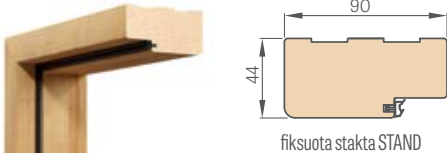

FIKSUOTA STAKTA

UŽLAIDINĖS VARČIOS

FIKSUOTA STAKTA

fiksuota stakta STAND

GREKO	80,10 €* / 96,92 €**
ST CPL ir PREMIUM	88,50 €* / 107,08 €**
CPL 0,2	102,90 €* / 124,51 €**
LAKUOTOS UV	178,80 €* / 216,35 €**