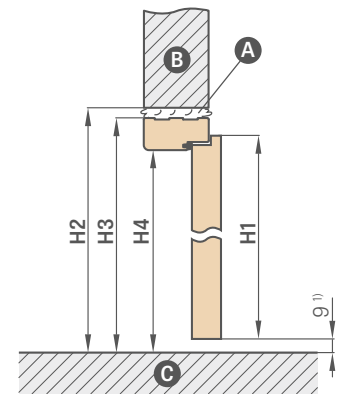

DVIVĖRĖS UŽLAIDINĖS DURYS SU FIKSUOTA STAKTA

Ⓐ-putos Ⓑ-iena Ⓒ-grindys

fiksuota stakta		dvivėrės durys										
		,90"	,100"	,110"	,120"	,130"	,140"	,150"	,160"	,170"	,180"	,190"
A+B	Varčios plotis	988	1088	1188	1288	1388	1488	1588	1688	1788	1888	1988
S1	Angos plotis sienoje	1068	1168	1268	1368	1468	1568	1668	1768	1868	1968	2068
S2	Išorinis staktos plotis	1038	1138	1238	1338	1438	1538	1638	1738	1838	1938	2038
S3	Staktos šviesos plotis	950	1050	1150	1250	1350	1450	1550	1650	1750	1850	1950
H1	Varčios aukštis	2030	2030	2030	2030	2030	2030	2030	2030	2030	2030	2030
H2	Angos aukštis sienoje	2077	2077	2077	2077	2077	2077	2077	2077	2077	2077	2077
H3	Išorinis staktos aukštis	2062	2062	2062	2062	2062	2062	2062	2062	2062	2062	2062
H4	Staktos šviesos aukštis	2018	2018	2018	2018	2018	2018	2018	2018	2018	2018	2018

¹⁾ leistinas nuokrypis dėl staktos matmenų tolerancijos +/- 3 mm (rekomenduojame patikrinti prieš montavimą)

²⁾ norma PL2112