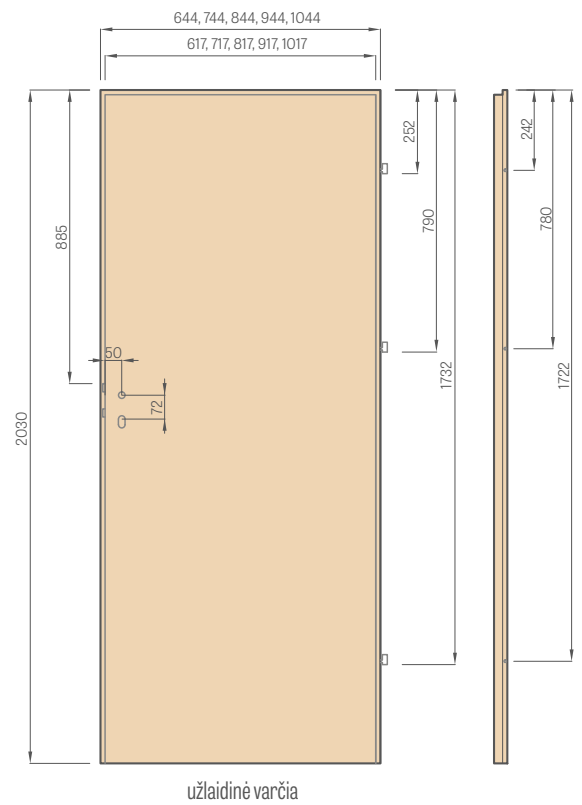

PLOKŠTINĒ VARČIA

HERSE SET varčia

SOFT ir STANDARD varčia

lygiabriauņē varčia

- A** – MDF plokštē
- B** – tarpinē
- C** – HDF plokštē
- D** – užpildas;
- E** – MDF arba mediniai rēmai HERSE SET ir UNO PREMIUM