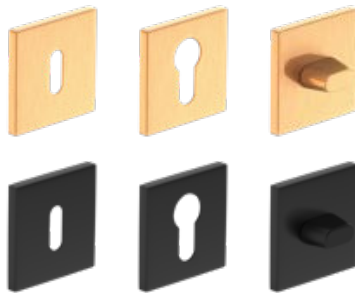

skydo plokštelė raktui 12,60 €* / 15,25 €**
skydo plokštelė cilindriui 12,60 €* / 15,25 €**
skydo plokštelė wc 16,50 €* / 19,96 €**

rankenėlė **BELLA SLIM KWADRAT** (prestižinis 6 mm storio skydelis)

blizgantis chromas, matinė šlifuota chromo danga, blizganti žalvario danga, satininė žalvario danga, juoda matinė danga

Metal-Bud

PRODUCENT KLAMEK