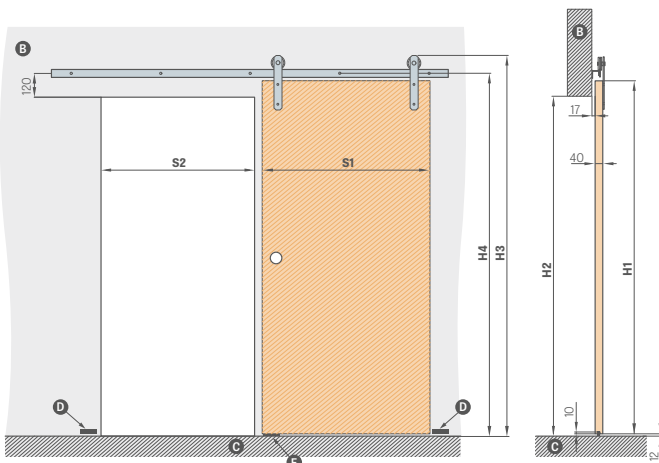

„60“	„70“	„80“	„90“	„100“
S1 varčios plotis	644	744	844	944	1044
S2 angų plotis sienoje¹⁾	574	674	774	874	974
H1 varčios aukštis	2030 (2112)⁴⁾				
H2 angų aukštis sienoje	1962 (2044)⁴⁾				
H3 bendras sistemos aukštis	2170 (2252)⁴⁾				
H4 aukštis iki montavimo angų bėgyje	2082 (2164)⁴⁾				

	„120“	„140“	„160“	„180“	„200“
S1 varčios plotis	2 x 644	2 x 744	2 x 844	2 x 944	2 x 1044
S2 angų plotis sienoje¹⁾	1202	1402	1602	1802	2002
S3 bėgio plotis	2000	2000	2000	2500	2500
S4 bendras bėgio plotis²⁾	4000	4000	4000	5000	5000
H1 varčios aukštis	2030 (2112)⁴⁾				
H2 angų aukštis sienoje	1962 (2044)⁴⁾				
H3 bendras sistemos aukštis	2170 (2252)⁴⁾				
H4 aukštis iki montavimo angų bėgyje	2082 (2164)⁴⁾				

BĖGIS VIENOS SISTEMOS ILGIO:

- 200 cm „60“, „70“, „80“ varčiai
- 250 cm „90“, „100“ varčiai

- **B** – siena **C** – grindys **D** – prie sienos montuojamas atmušėjas
- **E** – vediklis **F** – bėgių jungtis²⁾

¹⁾ uždaryta varčia uždengia po 35 mm iš abiejų pusių

²⁾ dvivėreje sistemoje bėgis sudarytas iš dviejų bėgių, sujungtų jungtimi

³⁾ BALDUR 8 modelyje ovalus ir kvadratinis pochwytas dengia frezavimą

⁴⁾ norma PL2112

⁵⁾ naudojamas vienpusis viengubai sistemai, dvipusis dvigubai sistemai

* KAINA BE PVM, ** KAINA SU PVM