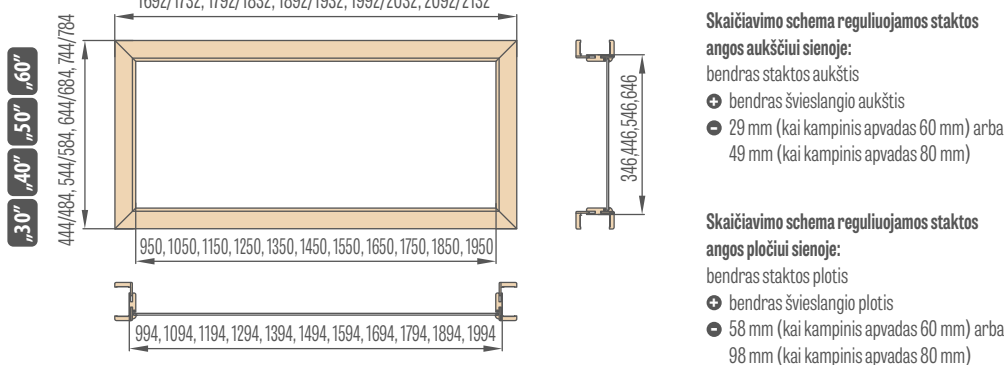

Viršutiniai švieslangiai reguliuojamos staktos vienėrėms užlaidinėms durims su 6 cm apvadas / 8 cm apvadas

„60“ „70“ „80“ „90“ „100“

746/786, 846/886, 946/986, 1046/1086, 1146/1186

Viršutiniai švieslangiai reguliuojamos staktos dvivėrėms užlaidinėms durims su 6 cm apvadas / 8 cm apvadas

„90“ „100“ „110“ „120“ „130“ „140“ „150“ „160“ „170“ „180“ „190“

1092/1132, 1192/1232, 1292/1332, 1392/1432, 1492/1532, 1592/1632, 1692/1732, 1792/1832, 1892/1932, 1992/2032, 2092/2132