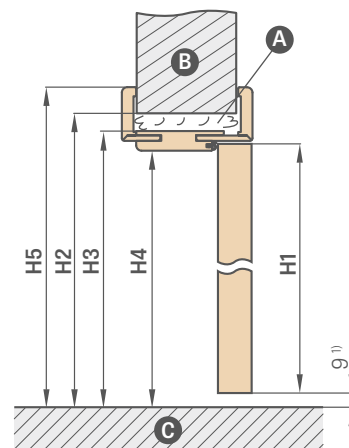

DVIVĖRĖS DURYS

LYGIABRIAUNĖS

DVIVĖRĖS LYGIABRIAUNĖS DURYS SU REGULIUOJAMA STAKTA