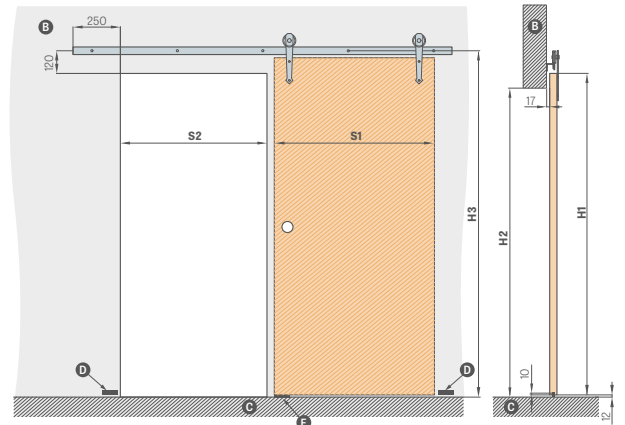

„60“	„70“	„80“	„90“	„100“
S1 varčios plotis	644	744	844	944	1044
S2 angų plotis sienoje	574	674	774	874	974
H1 varčios aukštis	2150	2150	2150	2150	2150
H2 angų aukštis sienoje	2082	2082	2082	2082	2082
H3 aukštis iki montavimo angų bėgyje	2202	2202	2202	2202	2202

B – siena C – grindys D – prie sienos montuojamas atmušėjas E – vediklis