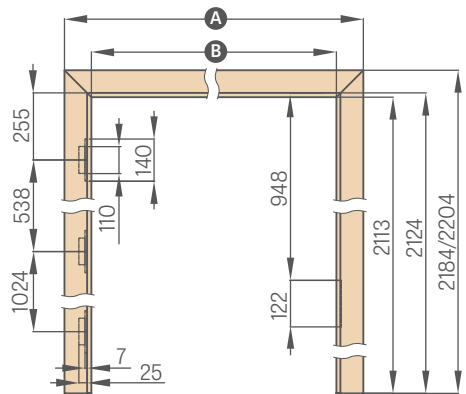

REGULIUOJAMA LYGIABRIAUNĖ STAKTA – NORMA PL2112

	.60"	.70"	.80N"	.80"	.90"	.100"	.110"
A	771/811	871/911	947/987	971/1011	1071/1111	1171/1211	1271/1311
B	629	729	805	829	929	1029	1129