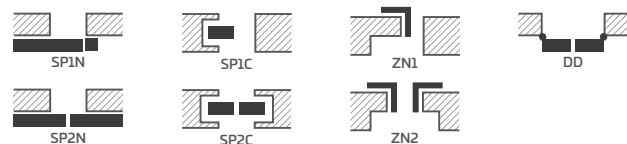

GALIMI SPRENDIMAI (p. 158-169)

GALIMI VARČIŲ PLOČIAI

NAUJIENA

60 65 70 75 80N²⁾ 80 85 90 95 100

²⁾ tik lygiabriaunėms varčioms

³⁾ dekoratyvinė karūna kartu su apvadinėmis juostelėmis už papildomą mokestį, psl. 155

⁴⁾ iki atsargų pabaigos

* KAINA BE PVM, ** KAINA SU PVM, */** Kaina taikoma varčioms ir neapima durų rankenos ir staktos