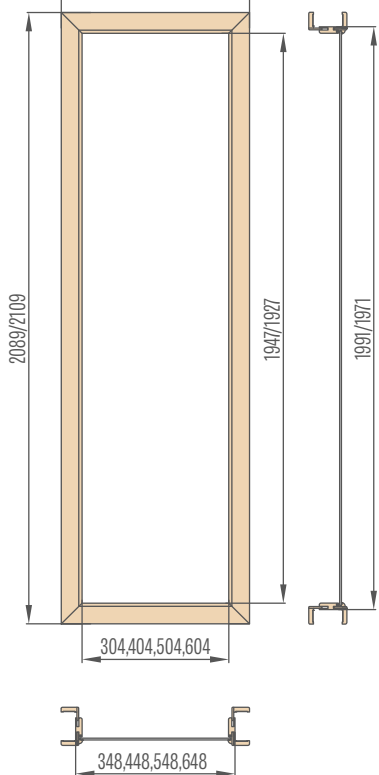

* KAINA BE PVM

Šoniniai švieslangiai reguliuojamos užlaidinės staktos su 6 cm apvadas / 8 cm apvadas

„30“ „40“ „50“ „60“

446/486, 546/586, 646/686, 746/786

Kampiniai švieslangiai reguliuojamos užlaidinės staktos su 6 cm apvadas / 8 cm apvadas