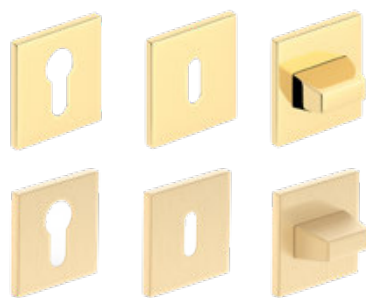

BELLA SLIM kvadratas
juodas matinis
44,10 €* / 53,36 €**

skydo plokštelė raktui 15,90 €* / 19,24 €**
skydo plokštelė cilindriui 15,90 €* / 19,24 €**
skydo plokštelė w c 26,40 €* / 31,94 €**

Klasės rankena
PREMIUM