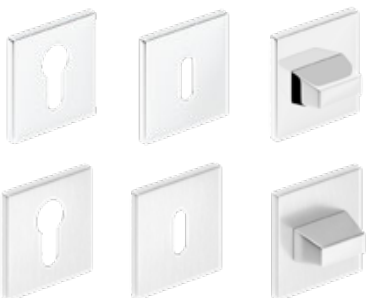

BELLA SLIM kvadratas
juodas matinis
44,10 €* / 53,36 €**

skydo plokštelė raktui 15,90 €* / 19,24 €**
skydo plokštelė cilindriui 15,90 €* / 19,24 €**
skydo plokštelė w c 26,40 €* / 31,94 €**

Klasės rankena
PREMIUM