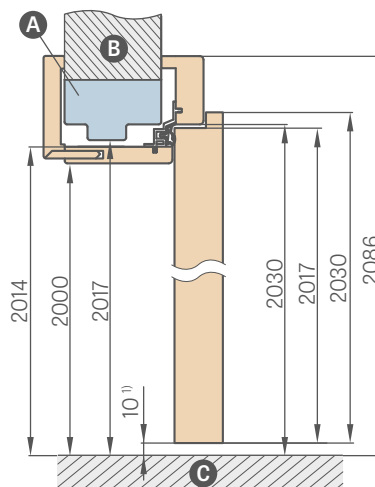

¹⁾ Leistina staktos matmenų nuokrypa dėl gamybos tolerancijos ±3 mm (rekomenduojame patikrinti prieš montuojant)

A – plieninė stakta
C – grindys
E – profilis su tarpine

B – siena
D – rankena
Z – intervalas nuo 80 mm iki 255 mm

- Praplatinimas 120 mm ir 55 mm prispaudžiamai staktai – **46,50 €* / 56,27 €**** (kaina taikoma komplektui konkretaus pločio staktai)
- Standartinis kampinis apvadas prispaudžiamai staktai – **46,50 €* / 56,27 €**** (kaina taikoma komplektui konkretaus pločio staktai)
- Kampinis apvadas su pailginta plokšte – **46,50 €* / 56,27 €****

- Tunelio tipo staktos kainos, kurių plotis 60, 70, 80, 90, 100, yra tokios pačios kaip reguliuojamos prispaudžiamos staktos kainos
- Tunelis turi tokius pačius matmenis kaip ir uždedama stakta (nėra grežinių vyriams ir spynos plokštelei, bet yra su tarpine)
- Kaina staktos dvivėrėms durims + **30 %**

* KAINA BE PVM, ** KAINA SU PVM