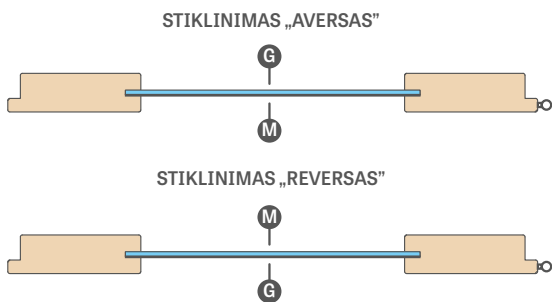

STANDARTINIS STIKLINIMAS SU MATOMU VYRIU

1. **G** – lygi pusė   **M** – matinė pusė su dekoru arba bespalvė su dekoru