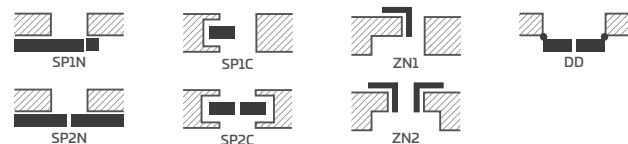

GALIMI SPRENDIMAI (psl. 158-169)

GALIMI VARČIŲ PLOČIAI

NAUJIENA

60 65 70 75 80N²⁾ 80 85 90 95 100

* KAINA BE PVM, ** KAINA SU PVM, */** Kaina taikoma varčioms ir neapima durų rankenos ir staktos

²⁾ tik lygiabriaunėms varčioms

³⁾ iki atsargų pabaigos