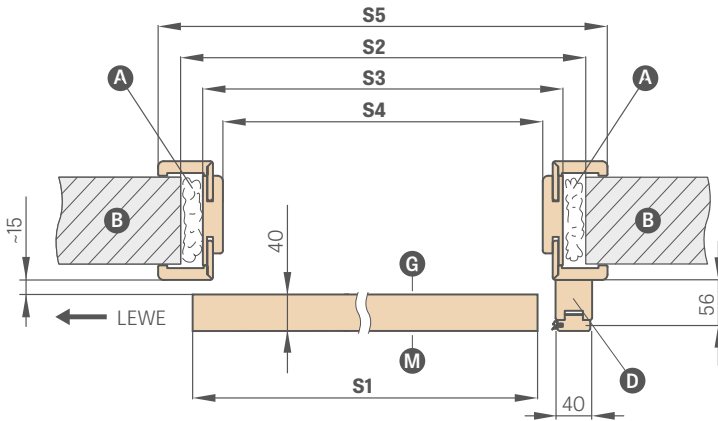

SIENINĖ STUMDOMOJI SISTEMA

SU STAKTOS APDAILA

SP1Nz arba SP1Nb (kairė AVERSAS versija)