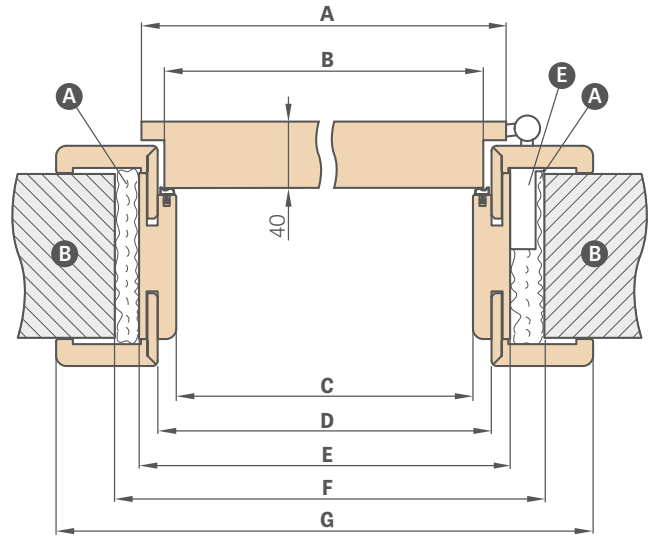

apvadas
6 cm arba 8 cm

montavimo vaizdo įrašas:
<https://youtu.be/habWXyC198c>

REGULIUOJAMOS STAKTOS SCHEMA

Durų plotis	A	B	C	D	E	F	G
„60“	644	618	604	626	648	688	746*/786**
„65“	695	669	655	677	699	739	797*/837**
„70“	744	718	704	726	748	788	846*/886**
„75“	795	769	755	777	799	839	897*/937**
„80“	844	818	804	826	848	888	946*/986**
„85“	895	869	855	877	899	939	997*/1037**
„90“	944	918	904	926	948	988	1046*/1086**
„95“	995	969	955	977	999	1039	1097*/1137**
„100“	1044	1018	1004	1026	1048	1088	1146*/1186**
„110“	1144	1118	1104	1126	1148	1188	1246*/1286**