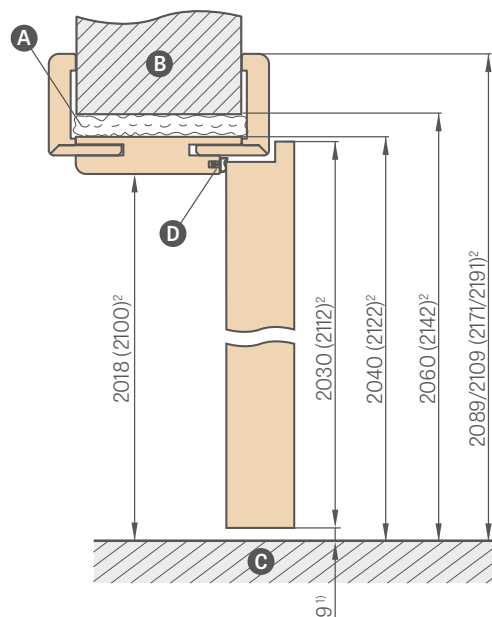

¹⁾ Leistina staktos matmenų nuokrypa dėl gamybos tolerancijos ± 3 mm (rekomenduojame patikrinti prieš montuojant)

²⁾ PL2112 standartas už papildomą 15 % mokestį

A–putos **B**–siena **C**–grindys **D**–guminė tarpinė **E**–vyrių lizdas