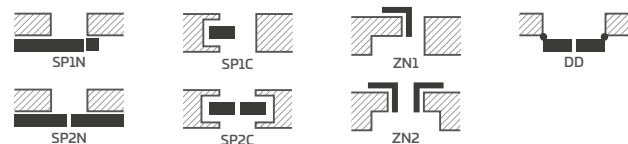

GALIMI SPRENDIMAI (p. 158-169)

GALIMI VARČIŲ PLOČIAI

60 70 80N²⁾ 80 90 100

FREZAVIMAS

* KAINA BE PVM, ** KAINA SU PVM, ***/** Kaina taikoma varčioms ir neapima durų rankenos ir staktos

²⁾ tik lygiabriaunėms varčioms

³⁾ modelis TURAN 8 už 488,10 €* / 590,60 €**