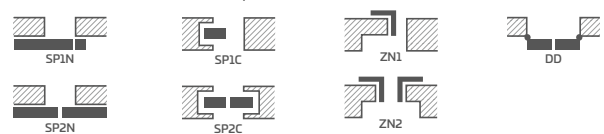

GALIMI VARČIŲ PLOČIAI NAUJIENA

GALIMI SPRENDIMAI (psl. 158-169)

BRIAUNŲ APDAILOS VARIANTAI

STIKLO RĖMELIS