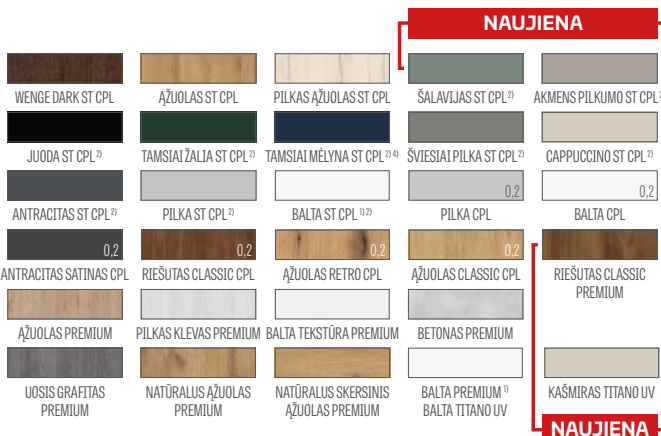

B – siena C – grindys D – prie sienos montuojamas atmušėjas E – vediklis

¹⁾ balta lygi danga, imituojanti dažytą paviršių

²⁾ speciali danga AntiFinger **NAUJIENA** sumažinanti nešvarumus ir pirštų atspaudų žymes