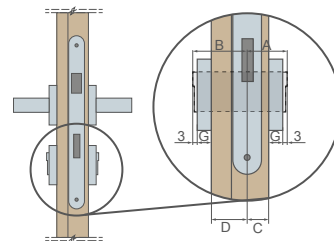

KAIP PASIRINKTI ĮDĖKLĄ

Pavyzdinis įdėklo dydžio apskaičiavimas plokščių ir rėminių durų (40 mm) su G = 7 mm apkausto storiu
 $A/B = (C + G + 3) / (D + G + 3)$
 $A/B = (15 + 7 + 3) / (25 + 7 + 3)$
 $A/B = 25/35$

Durų tipas	Varčios storis	Spynos padėties proporcija duryse (C/D)	Rekomenduojamas įdėklo dydis (A/B)¹⁾
plokštinės, rėminės (užlaidinės)	40 mm	15/25	26/36
plokštinės, rėminės (lygiabriaunės)	40 mm	20/20	30/30
reversinės	40 mm	15/25	26/36
HERSE	46 mm	15/31	30/45
LEDA EI 30	50 mm	19/31	30/40
LEDA EI 60	60 mm	19/41	30/50
FORTECA RC2 ir RC3	46 mm	20/26	30/40, 35/40²⁾
LOFT	39 mm (kasetė)	9/30	20/40

¹⁾ rekomenduojamas įdėklo dydis, kai apkausto storis 7 mm ir tarpas nuo 2 mm iki 4 mm
²⁾ atidaromoms į vidų