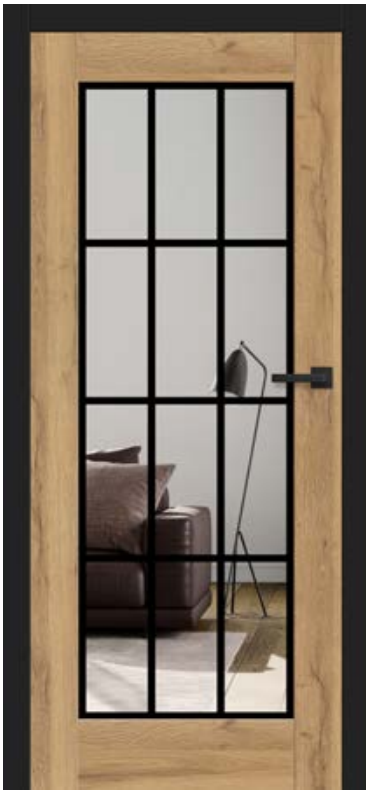

MISKANT 1

MISKANT 2

MISKANT 3

Juodos linijos, 18 mm pločio, dažytos šilkografijos technologija

MISKANT 4

MISKANT 5

MISKANT 6

MISKANT 3 NATŪRALUS AŽUOLAS PREMIUM dekore, su stakta JUODA ST CPL dekore, su CUBE juoda matinė rankena