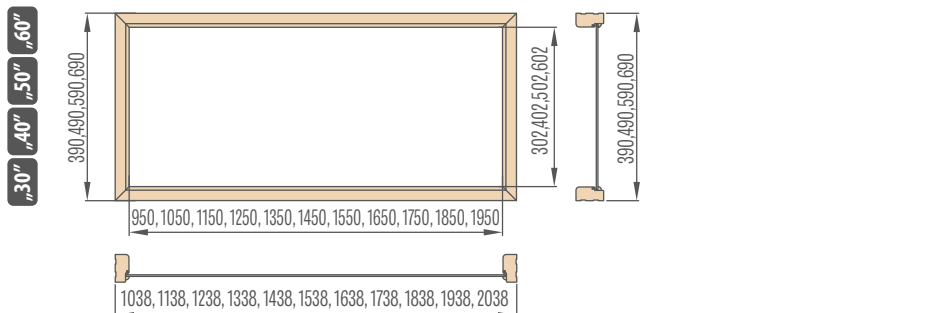

Viršutiniai švieslangiai fiksuotos staktos vienėrių durų

„60“ „70“ „80“ „90“ „100“

692,792,892,992,1092

Viršutiniai švieslangiai fiksuotos staktos dvivėrių durų

„90“ „100“ „110“ „120“ „130“ „140“ „150“ „160“ „170“ „180“ „190“