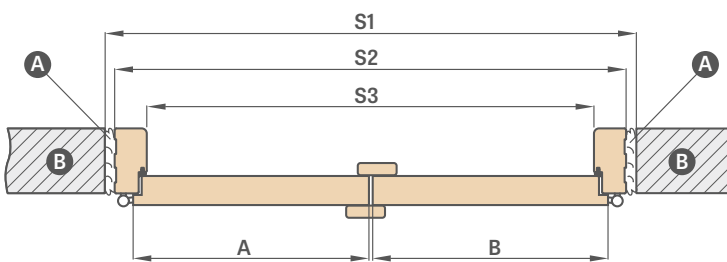

DVIVĖRĖS UŽLAIDINĖS DURYS SU FIKSUOTA STAKTA

Ⓐ-putos Ⓑ-iena Ⓒ-grindys

fiksuota stakta		dvivėrės durys										
		,90"	,100"	,110"	,120"	,130"	,140"	,150"	,160"	,170"	,180"	,190"
A+B	Varčios plotis	988	1088	1188	1288	1388	1488	1588	1688	1788	1888	1988
S1	Angos plotis sienoje	1068	1168	1268	1368	1468	1568	1668	1768	1868	1968	2068
S2	Išorinis staktos plotis	1038	1138	1238	1338	1438	1538	1638	1738	1838	1938	2038
S3	Staktos šviesos plotis	950	1050	1150	1250	1350	1450	1550	1650	1750	1850	1950
H1	Varčios aukštis	2030	2030	2030	2030	2030	2030	2030	2030	2030	2030	2030
H2	Angos aukštis sienoje	2077	2077	2077	2077	2077	2077	2077	2077	2077	2077	2077
H3	Išorinis staktos aukštis	2062	2062	2062	2062	2062	2062	2062	2062	2062	2062	2062
H4	Staktos šviesos aukštis	2018	2018	2018	2018	2018	2018	2018	2018	2018	2018	2018

¹⁾ leistinas nuokrypis dėl staktos matmenų tolerancijos +/- 3 mm (rekomenduojame patikrinti prieš montavimą)

²⁾ norma PL2112