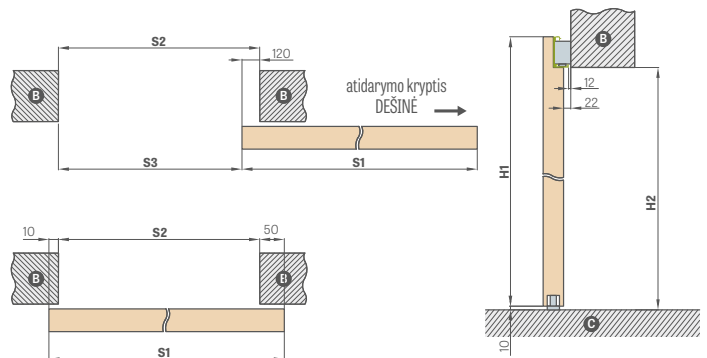

MAGIC SIENINĖ STUMDOMOJI SISTEMA						
		„60“	„70“	„80“	„90“	„100“
S1	Varčios plotis	644	744	844	944	1044
S2	Angos plotis sienoje	584	684	784	884	984
S3	Praėjimo šviesa	464	564	664	764	864
H1	Varčios aukštis	2150	2150	2150	2150	2150
H2	Angos aukštis sienoje	2100	2100	2100	2100	2100

B – siena C – grindys

NAUJIENA

WENGE DARK ST CPL	AŽUOLAS ST CPL	PILKAS AŽUOLAS ST CPL	ŠALAVLIJAS ST CPL¹⁾	AKMENS PILKUMO ST CPL²⁾
JUODA ST CPL²⁾	TAMSAI ŽALIA ST CPL²⁾	TAMSAI MĒLYNA ST CPL²⁾	ŠVIESIAI PILKA ST CPL²⁾	CAPPUCCINO ST CPL²⁾
ANTRACITAS ST CPL²⁾	PILKA ST CPL²⁾	BALTA ST CPL¹⁾	PILKA CPL	BALTA CPL
ANTRACITAS SATINŠAS CPL	RIEŠUTAS CLASSIC CPL	AŽUOLAS RETRO CPL	AŽUOLAS CLASSIC CPL	RIEŠUTAS CLASSIC PREMIUM
AŽUOLAS PREMIUM	PILKAS KLEVAS PREMIUM	BALTA TEKSTŪRA PREMIUM	BETONAS PREMIUM	
UOSIS GRAFITAS PREMIUM	NATŪRALUS AŽUOLAS PREMIUM	NATŪRALUS SKERSINIS AŽUOLAS PREMIUM	BALTA PREMIUM¹⁾ BALTA TITANO UV	KAŠMIRAS TITANO UV

NAUJIENA