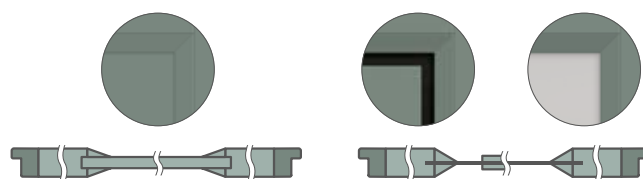

WERBENA 1, 2, 3
Plona įstrižinė juostelė prie
16 mm plokštės

WERBENA 4, 5, 6, 7, 8, 9
Gili įstrižinė juostelė prie stiklo

WERBENA 4, 5, 6
3 mm storio panelio briauna
visada juodos spalvos