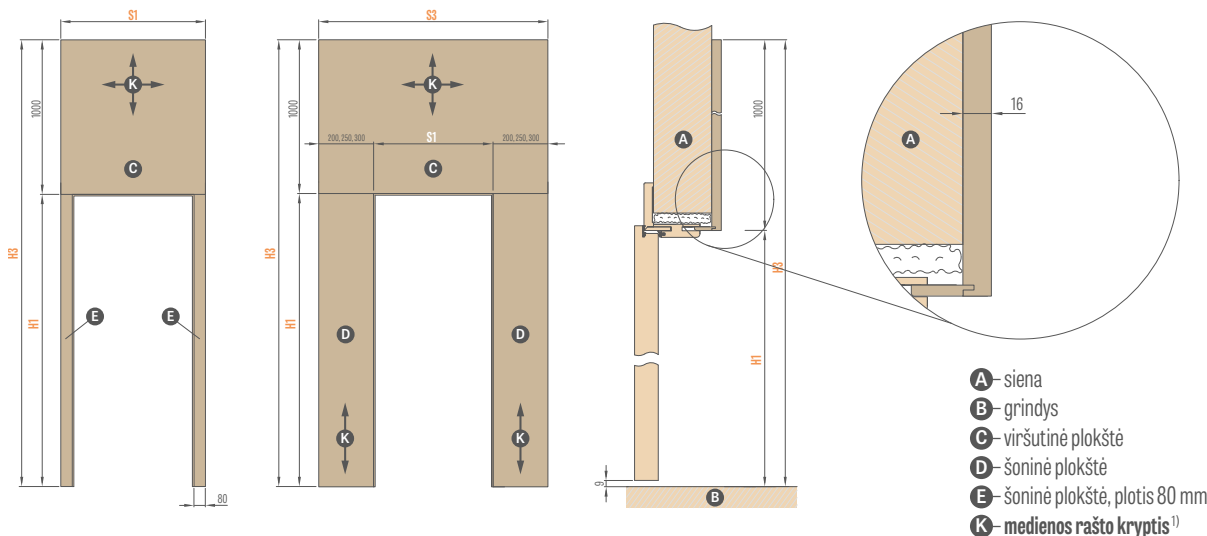

INTEGRUOTOS VIENPUSĖS STAKTĄ PRAPLEČIANČIOS PLOKŠTĖS

MONTUOJAMOS VIETOJE JUDAMO KAMPINIO APVADO ARBA SU SPAUSTUKU

VIDAUS ĮEJIMO DURYS ²⁾				
Staktos tipas	H1	H3	Plotis	S1
Reguliuojama stakta užlaidinė (iš reguliuojamo kampinio apvado pusės)	2029	3029	„60“	786
			„70“	886
			„80“	986
			„90“	1086
			„100“	1186
			„110“	1286
Reguliuojama stakta lygiabriaunė (iš reguliuojamo kampinio apvado pusės)	2042	3042	„60“	811
			„70“	911
			„80N“	987
			„80“	1011
			„90“	1111
			„100“	1211
Reversinė stakta (iš reguliuojamo kampinio apvado pusės)	2064	3064	„60“	834
			„70“	934
			„80N“	1010
			„80“	1034
			„90“	1134
			„100“	1234
VIRŠUTINĖ PLOKŠTĖ (1000 x S1) ¹⁾				

ĮEJIMO DURYS (plokštės iš laiptinės pusės, durys atsidaro į vidų)											
Staktos tipas	H1	H3	Plotis	S1	S3						
Reguliuojama stakta HERSE (iš reguliuojamo kampinio apvado pusės)	2029	3029	„80“	986	1106	1156	1206	1226	1326	1426	1530
			„90E“	1090	1210	1260	1310	1330	1430	1530	
			„100“	1186	1306	1356	1406	1426	1526	1626	
			„80N“	1012	1132	1182	1232	1252	1352	1452	
fiksuota stakta HERSE „spauštukas“	2062	3062	„80“	1052	1172	1222	1272	1292	1392	1492	
			„90E“	1156	1276	1326	1376	1396	1496	1596	
			„100“	1252	1372	1422	1472	1492	1592	1692	
fiksuota stakta FORTECA „spauštukas“	2068	3068	„80N“	1012	1132	1182	1232	1252	1352	1452	
			„80“	1056	1176	1226	1276	1296	1396	1496	
			„90E“	1156	1276	1326	1376	1396	1496	1596	
FIKSUOTA STAKTA su reguliavimu FORTECA (iš apdailos pusės)	2057	3057	„80N“	990	1110	1160	1210	1230	1330	1430	
			„80“	1034	1154	1204	1254	1274	1374	1474	
			„90E“	1134	1254	1304	1354	1374	1474	1574	
fiksuota stakta LEDA „spauštukas“	2068	3068	„80“	1085	1205	1255	1305	1325	1425	1525	
			„90E“	1185	1305	1355	1405	1425	1525	1625	
			„100“	1285	1405	1455	1505	1525	1625	1725	
			„110“ ⁴⁾	1385 ⁴⁾	1505 ⁴⁾	1555 ⁴⁾	1605 ⁴⁾	1625 ⁴⁾	1725 ⁴⁾	1825 ⁴⁾	
Fiksuota stakta su reguliavimu LEDA (iš apdailos pusės)	2057	3057	„80“	1063	1183	1233	1283	1303	1403	1503	
			„90E“	1163	1283	1333	1383	1403	1503	1603	
			„100“	1263	1383	1433	1483	1503	1603	1703	
			„110“ ⁴⁾	1363 ⁴⁾	1483 ⁴⁾	1533 ⁴⁾	1583 ⁴⁾	1603 ⁴⁾	1703 ⁴⁾	1803 ⁴⁾	
					PANELIS 200	PANELIS 250	PANELIS 300	2x PANELIS 200	2x PANELIS 250	2x PANELIS 300	
					VIENPUSIS ŠONINIS PANELIS			DVIPIUSIS ŠONINIS PANELIS			

STAKTĄ PRAPLEČIANČIOS PLOKŠTĖS ³⁾ – kaina už m²	
GREKO	153,00 €* / 185,13 €** už m²
CPLO,2, ST CPL ir PREMIUM	195,00 €* / 235,95 €** už m²
LAKUOTOS UV	237,30 €* / 287,13 €** už m²

¹⁾ Viršutinės plokštės medienos rašto kryptis iki plokštės pločio S1 ≤ 1050 mm gali būti horizontali arba vertikali, o virš S1 > 1050 mm tik horizontali

²⁾ vidaus įėjimo durų staktoms galimos tik viršutinės plokštės

³⁾ plokštės iš visų keturių kraštų apdailintos briauna, kurios spalva artima plokštės paviršiui. Paviršiaus plotą apskaičiuojame pagal aukščiau esančias lenteles.

⁴⁾ taikoma tik LEDA durims

* KAINA BE PVM, ** KAINA SU PVM