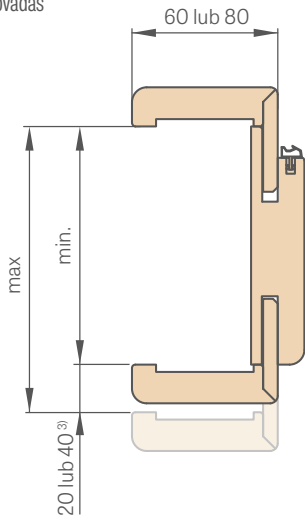

REGULIUOJAMOS STAKTOS REGULIAVIMO DIAPAZONAS

6 cm apvadas / 8 cm apvadas

³⁾ 40 mm diapazonui 300-340 mm

Staktoje, kurios diapazonas 65-80 mm, kampinio apvado liežuvėlį reikia savarankiškai patrumpinti iki reikiamo diapazono