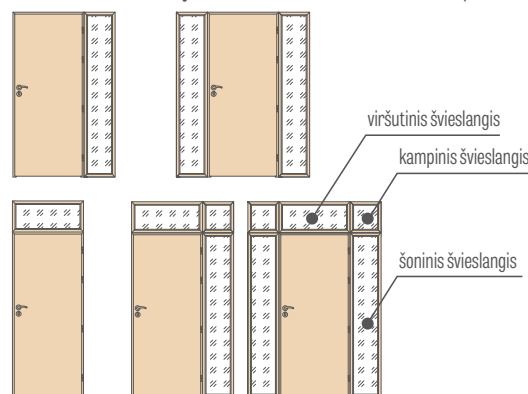

VIRŠUTINIS ŠVIESLANGIS UŽLAIDINĖMS DVIVĖRĖMS DURIMS												
Aukštis	Stakta	Plotis										
		,90"	,100"	,110"	,120"	,130"	,140"	,150"	,160"	,170"	,180"	,190"
„30"	reguliuojama**	186,00 €*	201,00 €*	215,70 €*	230,70 €*	246,00 €*	260,70 €*	275,70 €*	290,40 €*	305,10 €*	320,10 €*	335,10 €*
	fiksuota	144,60 €*	156,90 €*	168,90 €*	181,80 €*	193,80 €*	206,40 €*	218,70 €*	231,00 €*	243,60 €*	255,90 €*	267,90 €*
„40"	reguliuojama**	201,00 €*	215,70 €*	230,70 €*	246,00 €*	260,70 €*	275,70 €*	290,40 €*	305,10 €*	320,10 €*	335,10 €*	350,10 €*
	fiksuota	156,90 €*	168,90 €*	181,80 €*	193,80 €*	206,40 €*	218,70 €*	231,00 €*	243,60 €*	255,90 €*	267,90 €*	281,10 €*
„50"	reguliuojama**	215,70 €*	230,70 €*	246,00 €*	260,70 €*	275,70 €*	290,40 €*	305,10 €*	320,10 €*	335,10 €*	350,10 €*	365,10 €*
	fiksuota	168,90 €*	181,80 €*	193,80 €*	206,40 €*	218,70 €*	231,00 €*	243,60 €*	255,90 €*	267,90 €*	281,10 €*	293,10 €*
„60"	reguliuojama**	230,70 €*	246,00 €*	260,70 €*	275,70 €*	290,40 €*	305,10 €*	320,10 €*	335,10 €*	350,10 €*	365,10 €*	379,80 €*
	fiksuota	181,80 €*	193,80 €*	206,40 €*	218,70 €*	231,00 €*	243,60 €*	255,90 €*	267,90 €*	281,10 €*	293,10 €*	305,70 €*

ŠVIESLANGIŲ PADALIJIMAS

BLOKINĖI STAKTAI
REGULIUOJAMAI STAKTAI
VIENVARČIAMS DURIMS
Dvivėrėms durims

GALIMOS KONFIGŪRACIJOS

UŽLAIDINĖS VIENVARČIŲ DURYS su šoniniais, viršutiniais ir kampiniais švieslangiais

DVIVĖRĖS DURYS UŽLAIDINĖS su šoniniais, viršutiniais ir kampiniais švieslangiais