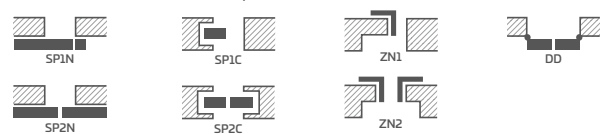

GALIMI VARČIŲ PLOČIAI **NAUJIENA**

GALIMI SPRENDIMAI (psl. 158-169)

BRIAUNŲ APDAILOS VARIANTAI

STIKLO RĖMELIS