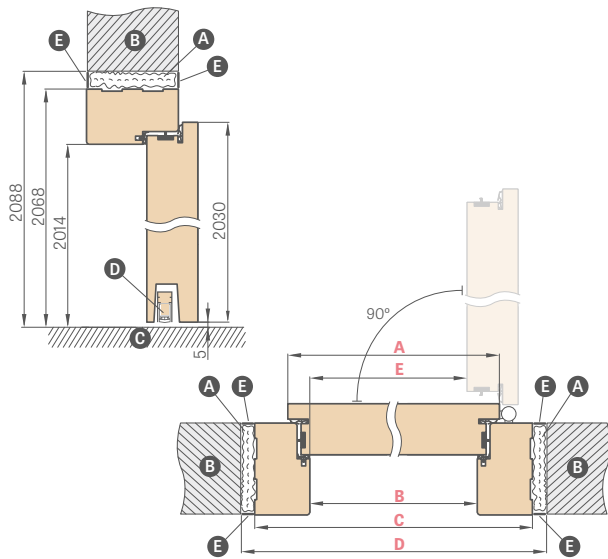

LEDA EI30, EI60

VIENVĒRĒS

FIKSUOTA MEDINĒ STAKTA

Durų plotis	A	B	C	D	E
„80“	860	817	925	955	805
„90E“	960	917	1025	1055	905
„100“	1060	1017	1125	1155	1005
„110“	1160	1117	1225	1255	1105

- **A** – mineralinė vata
- **B** – siena
- **C** – grindys
- **D** – nukrentanti tarpinė
- **E** – tinkavimo mišinys

„90E“ – investicinis plotis