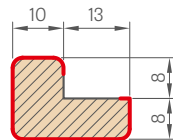

GALINĖ JUOSTELĖ