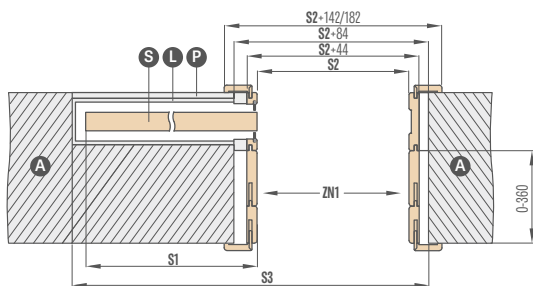

ZN1 vienpusė pagrindinės sienos apdaila skirta SP1C.100 ir SP1C.125

pagrindinės sienos apdailos diapazonas nuo 0-40; 40-60; ... 340-360

Brėžinyje parodyta vienpusė pagrindinės sienos apdaila ZN1.

SP2C.100 (stiklinimas aversas)

fiksuotas diapazonas 100 mm

kasetės storis prieš montuojant G/K plokštes – 75 mm