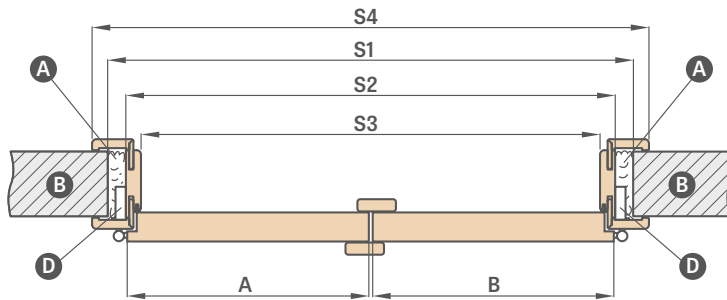

DVIVĖRĖS DURYS

UŽLAIDINĖS

DVIVĖRĖS UŽLAIDINĖS DURYS SU REGULIUOJAMA STAKTA

Ⓐ-putos Ⓑ-iena Ⓒ-grindys Ⓓ-vyrių lizdas

Reguliuojama stakta		DVIVĖRĖS DURYS										
		,90"	,100"	,110"	,120"	,130"	,140"	,150"	,160"	,170"	,180"	,190"
A+B	Varčios plotis	988	1088	1188	1288	1388	1488	1588	1688	1788	1888	1988
S1	Angos plotis sienoje	1034	1134	1234	1334	1434	1534	1634	1734	1834	1934	2034
S2	Išorinis staktos plotis	994	1094	1194	1294	1394	1494	1594	1694	1794	1894	1994
S3	Staktos šviesos plotis	950	1050	1150	1250	1350	1450	1550	1650	1750	1850	1950
S4	Staktos uždengimo plotis apvadas 6 cm / apvadas 8 cm	1092 / 1132	1192 / 1232	1292 / 1332	1392 / 1432	1492 / 1532	1592 / 1632	1692 / 1732	1792 / 1832	1892 / 1932	1992 / 2032	2092 / 2132
H1	Varčios aukštis	2030 (2112)²										
H2	Angos aukštis sienoje	2060 (2142)²										
H3	Išorinis staktos aukštis	2040 (2122)²										
H4	Staktos šviesos aukštis	2018 (2100)²										
H5	Staktos uždengimo aukštis 6 cm apvadas / 8 cm apvadas	2089 / 2109 (2171 / 2191)²