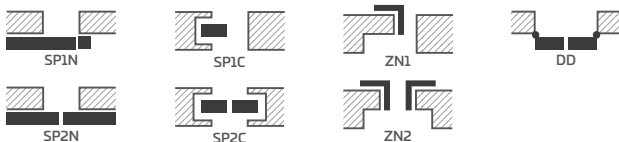

GALIMI SPRENDIMAI (p. 158-169)

GALIMI VARČIŲ PLOČIAI

60 70 80N²⁾ 80 90 100

* KAINA BE PVM, ** KAINA SU PVM, ***/** Kaina taikoma varčioms ir neapima durų rankenos ir staktos

²⁾ tik lygiabriaunėms ir reversinėms varčioms

³⁾ iki atsargų pabaigos