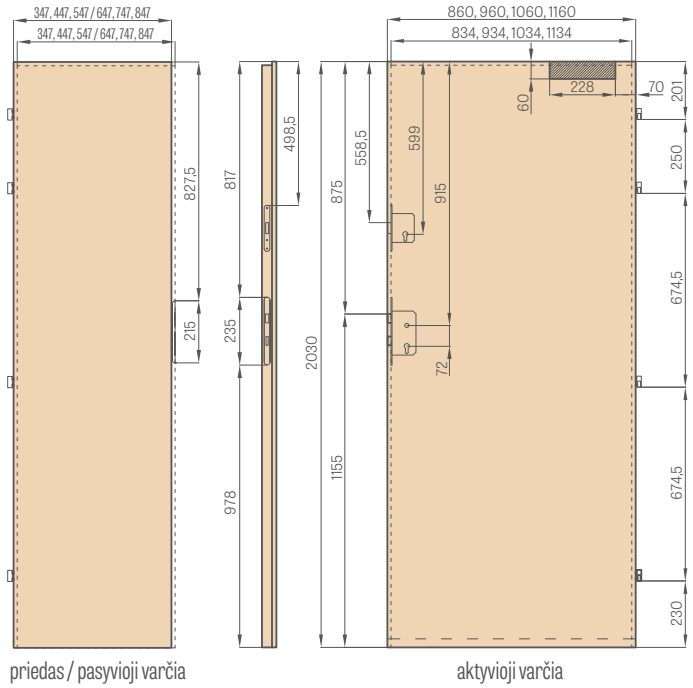

PRIEŠGAISRINĖ VARČIA