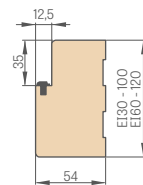

PRIEŠGAISRINĖS STAKTOS PJŪVIS SU SIENA IR KAMPINIŲ APVADŲ SU SPAUSTUKU

PRIEŠGAISRINĖS STAKTOS PJŪVIS SU PAGRINDINE SIENOS APDAILA

KAMPINIS APVADAS 6 cm ir 8 cm su spaustukais

PRIEŠGAISRINĖS FIKSUOTOS STAKTOS PJŪVIS