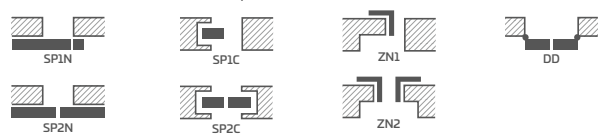

GALIMI VARČIŲ PLOČIAI **NAUJIENA**

GALIMI SPRENDIMAI (psl. 158-169)

BRIAUNŲ APDAILOS VARIANTAI

STIKLO RĖMELIS