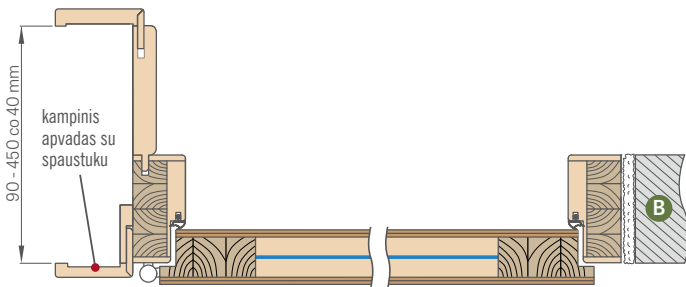

SIENOS APDAILA kas 40 mm

(neįskaitant kampinio apvado su spaustukais, kuris yra už papildomą mokestį)

Staktoms, kurių plotis: 90-130 mm ir 130-170 mm, kampinio liežuvelį reikia savarankiškai patrupinti iki reikiamo ilgio.