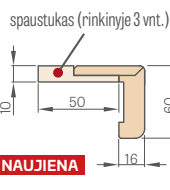

PRIEŠGAISRINĖS STAKTOS PJŪVIS SU SIENA IR KAMPINIŲ APVADŲ SU SPAUSTUKU

PRIEŠGAISRINĖS STAKTOS PJŪVIS SU PAGRINDINE SIENOS APDAILA

KAMPINIS APVADAS 6 cm ir 8 cm su spaustukais

PRIEŠGAISRINĖS FIKSUOTOS STAKTOS PJŪVIS