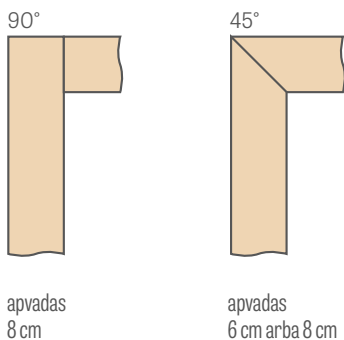

STAKTOS SUJUNGIMAS

apvadas
8 cm

apvadas
6 cm arba 8 cm

montavimo vaizdo įrašas:
<https://youtu.be/habWXyC198c>