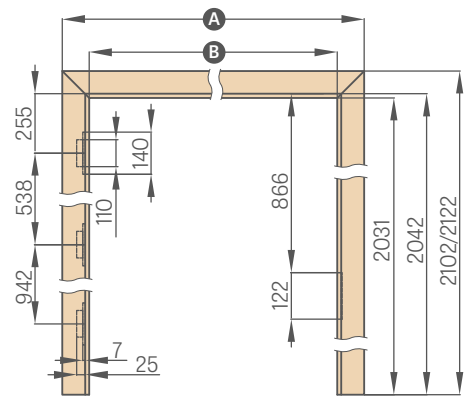

REGULIUOJAMA LYGIABRIAUNĖ STAKTA – NORMA PL

	.60N"	.60"	.70N"	.70"	.80N"	.80"
A	747/787	771/811	847/887	871/911	947/987	971/1011
B	605	629	705	729	805	829

	.90N"	.90"	.100"	.110"
A	1047/1087	1071/1111	1171/1211	1271/1311
B	905	929	1029	1129

Plotis 60N, 70N, 90N galima tik modeliams ALTAMURA 1, BALDUR 1 ir UNO PREMIUM