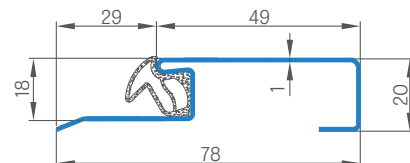

SLANKSTIS IŠ NERŪDIJANČIO PLIENO