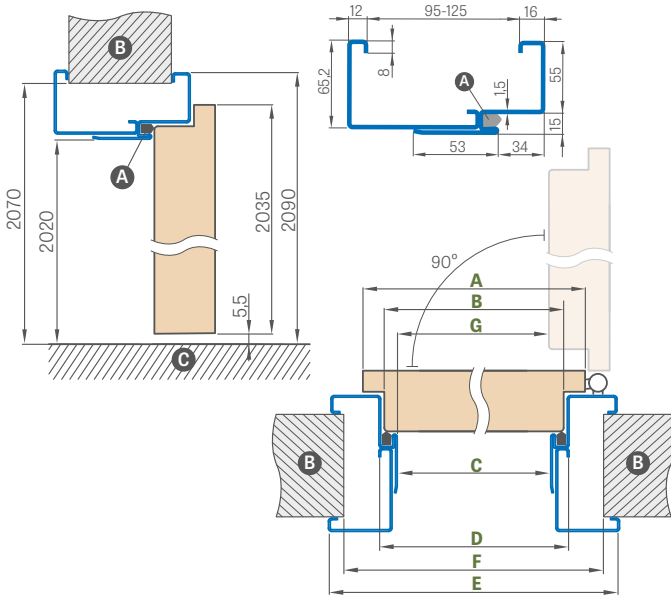

PLIENINĖS STAKTOS

FORTECA

REGULIUOJAMA PLIENINĖ STAKTA (APIMANTI)

suvirinta ir dažyta pagal RAL 9003, 9010, 9016, 8003, 8017, 7016, 7022, 9005, 7047, 1001

Durų plotis	A	B	C	D	E	F	G
„80N“	804	778	761	791	901	865	754,5
„80“	848	822	805	835	945	910	798,5
„90ES“	960	934	917	947	1057	1022	910
„100“¹⁾	1048	1022	1005	1035	1145	1110	998,5

„90ES“ – investicinis plotis plieninei staktai

PLIENINĖ KAMPINĖ STAKTA DIDELĖ

suvirinta ir dažyta pagal RAL 9003, 9010, 9016, 8003, 8017, 7016, 7022, 9005, 7047, 1001

kaina: RC2 **273,30 €*** / **330,69 €****

RC3 **308,10 €*** / **372,80 €****