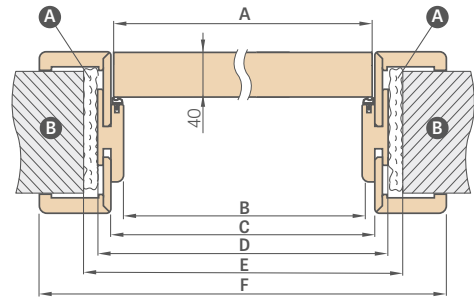

REGULIUOJAMA STAKTA

LYGIABRIAUNĖS VARČIOS

REGULIUOJAMA STAKTA INTERVALAS 80-95 mm

6 cm apvadas / 8 cm apvadas

Staktoje, kurios intervalas 80-95 mm, kampinio apvado plunksną reikia savarankiškai patrupinti iki reikiamo ilgio

STAKTOS SUJUNGIMAS

REGULIUOJAMOS STAKTOS REGULIAVIMO INTERVALAS

6 cm apvadas / 8 cm apvadas

³⁾ 40 mm, kai intervalas 295-335 mm

Reguliavimo diapazonas min.-maks (mm)	REGULIUOJAMA STAKTA apvadas 6 cm ir 8 cm			
	GREKO	ST CPL ir PREMIUM	CPL 0,2	LAKUOTOS UV
80-95	272,10 €* / 329,24 €**	289,20 €* / 349,93 €**	304,50 €* / 368,44 €**	382,50 €* / 462,82 €**
95-115				
115-135				
135-155	285,00 €* / 344,85 €**	301,50 €* / 364,81 €**	316,50 €* / 382,96 €**	402,30 €* / 486,78 €**
155-175				
175-195				
195-215	292,50 €* / 353,93 €**	309,00 €* / 373,89 €**	324,00 €* / 392,04 €**	422,10 €* / 510,74 €**
215-235				
235-255				
255-275	300,30 €* / 363,36 €**	317,10 €* / 383,69 €**	331,80 €* / 401,48 €**	442,20 €* / 535,06 €**
275-295				
295-315	310,50 €* / 375,70 €**	327,30 €* / 396,03 €**	342,00 €* / 413,82 €**	452,40 €* / 547,40 €**
315-335				
335-355	324,00 €* / 392,04 €**	341,10 €* / 412,73 €**	355,80 €* / 430,52 €**	465,90 €* / 563,74 €**
355-375	354,60 €* / 429,07 €**	371,40 €* / 449,39 €**	386,10 €* / 467,18 €**	491,70 €* / 594,96 €**
375-395	369,90 €* / 447,58 €**	386,70 €* / 467,91 €**	401,40 €* / 485,69 €**	511,50 €* / 618,91 €**
395-415				

1 elementas

2 elementai

REGULIUOJAMOS STAKTOS SCHEMA

Durų plotis	A	B	C	D	E	F
„60N“³⁾	620	605	627	649	688	747* / 787**
„60“	644	629	651	673	714	771* / 811**
„65“	695	680	702	724	764	822* / 862**
„70N“³⁾	720	705	727	749	788	847* / 887**
„70“	744	729	751	773	814	871* / 911**
„75“	795	780	802	824	864	922* / 962**
„80N“	820	805	827	849	888	947* / 987**
„80“	844	829	851	873	914	971* / 1011**
„85“	895	880	902	924	964	1022* / 1062**
„90N“³⁾	920	905	927	949	988	1047* / 1087**
„90“	944	929	951	973	1014	1071* / 1111**
„95“	995	980	1002	1024	1064	1122* / 1162**
„100“	1044	1029	1051	1073	1114	1171* / 1211**
„110“	1144	1129	1151	1173	1214	1271* / 1311**

* apvadas 6 cm / ** apvadas 8 cm