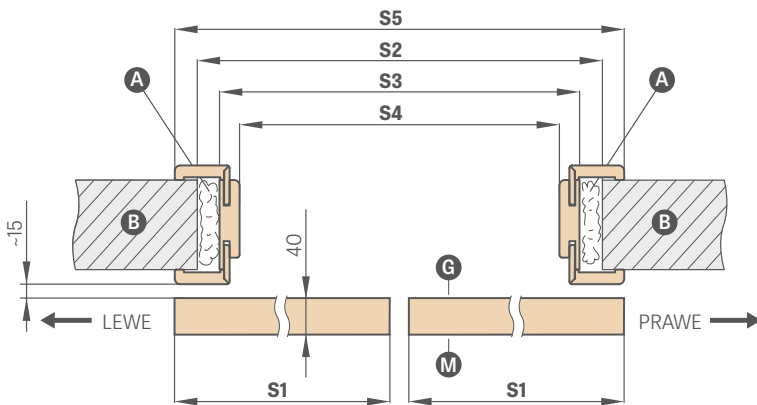

SP2N (AVERSAS versija)

- A – putplastis
- B – siena
- C – grindys
- D – atraminė sija (kryptinė pagal standartą PL2112)
- E – atstumo juostelės
- F – frezavimas bėgeliui
- G – stiklo lygi pusė
- P – grindų bėgelis
- M – stiklo matinė pusė

SIENINĖ STUMDOMOJI SISTEMA SU STAKTOS APDAILA

		VIENVARČIŲ DURYS					DVIVĖRĖS DURYS				
		,60"	,70"	,80"	,90"	,100"	,60" x 2	,70" x 2	,80" x 2	,90" x 2	,100" x 2
S1	Varčios plotis	644	744	844	944	1044	1288	1488	1688	1888	2088
S2	Angos plotis sienoje	688	788	888	988	1088	1288	1488	1688	1888	2088
S3	Išorinis staktos plotis	648	748	848	948	1048	1248	1448	1648	1848	2048
S4	Staktos šviesos plotis	604	704	804	904	1004	1204	1404	1604	1804	2004
S4	Angos plotis sienoje SPN BE APDAILOŠ	604	704	804	904	1004	1204	1404	1604	1804	2004
S5	Staktos dengimo plotis: 6 cm apvadas / 8 cm apvadas	746 / 786	846 / 886	946 / 986	1046 / 1086	1146 / 1186	1346 / 1386	1546 / 1586	1746 / 1786	1946 / 1986	2146 / nėra
H1	Varčios aukštis	2030 (2112)¹⁾									
H2	Angos aukštis sienoje	2060 (2142)¹⁾									
H2	Angos aukštis sienoje SPN be apdailos	2020 (2102)¹⁾									
H3	Išorinis staktos aukštis	2040 (2122)¹⁾									
H4	Staktos šviesos aukštis	2018 (2100)¹⁾									
H5	Staktos uždengimo aukštis 6 cm apvadas / 8 cm apvadas	2089 / 2109 (2171 / 2191)¹⁾									
H6	Bendras sistemos aukštis	2142 (2224)¹⁾									

¹⁾ norma PL2112