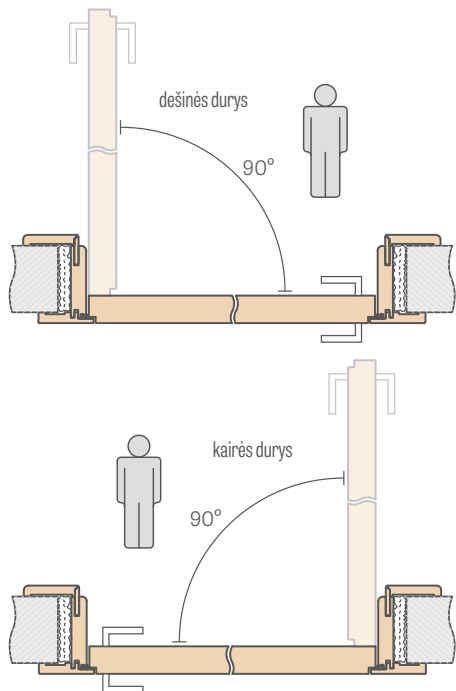

REVERŠINĖ STAKTA

REVERŠINĖS VARČIOS