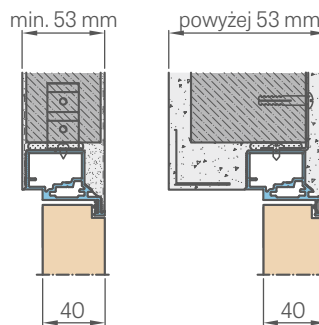

MONTAVIMAS MŪRE

* KAINA BE PVM, ** KAINA SU PVM

¹⁾ norma PL2112