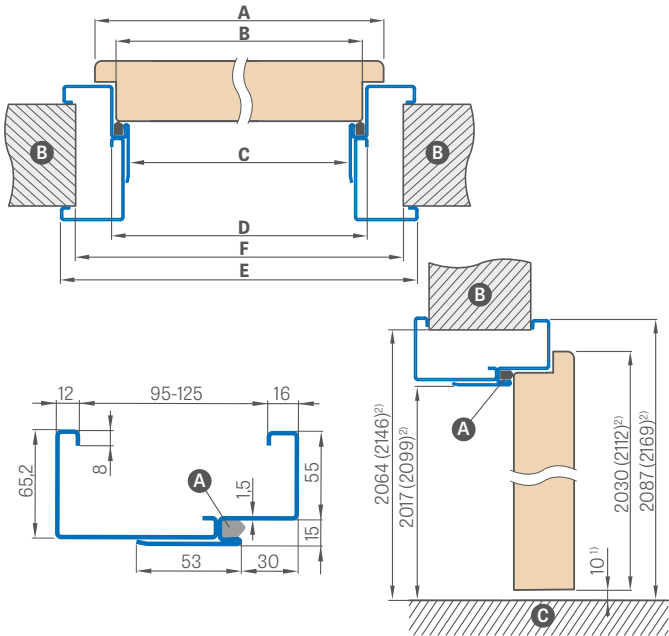

PLIENINĖ STAKTA

SKIRTA RĒMINĒMS, PLOKŠTINĒMS IR STIKLINĒMS GRAF VARČIOMS

REGULIUOJAMA PLIENINĖ STAKTA (APIMANTI), lakštas 1,5 mm storio

suvirinta ir dažyta pagal RAL 9003, 9010, 9016, 8003, 8017, 7016, 7022, 9005, 7047, 1001