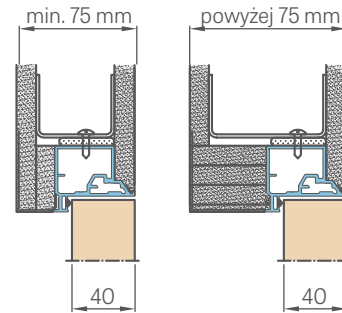

G-K PLOKŠTĖS APDAILA