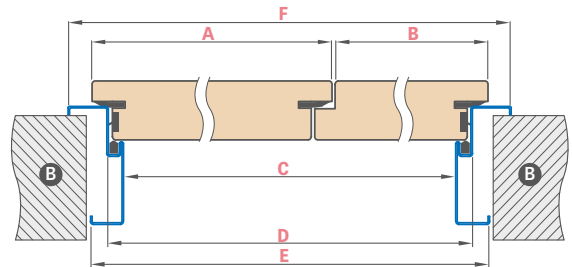

PLIENINĖ KAMPINĖ DIDELĖ PRIEŠGAISRINĖ STAKTA

suvirinta ir dažyta pagal RAL 9003, 9010, 9016, 8003, 8017, 7016, 7022, 7047, 1001

Durų plotis	A	B	C	D	E	F
„110“	860	347	1166	1196	1236	1306
„120“	860 | 960	447 | 347	1266	1296	1336	1406
„130“	860 | 960 | 1060	547 | 447 | 347	1366	1396	1436	1506
„140“	860 | 960 | 1060	647 | 547 | 447	1466	1496	1536	1606
„150“	860 | 960 | 1060	747 | 647 | 547	1566	1596	1636	1706
„160“	860 | 960 | 1060	847 | 747 | 647	1666	1696	1736	1806
„170“	960 | 1060	847 | 747	1766	1796	1836	1906
„180“	1060	847	1866	1896	1936	2006

* KAINA BE PVM, ** KAINA SU PVM