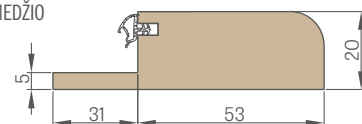

SLANKSTIS IŠ KIETMEDŽIO