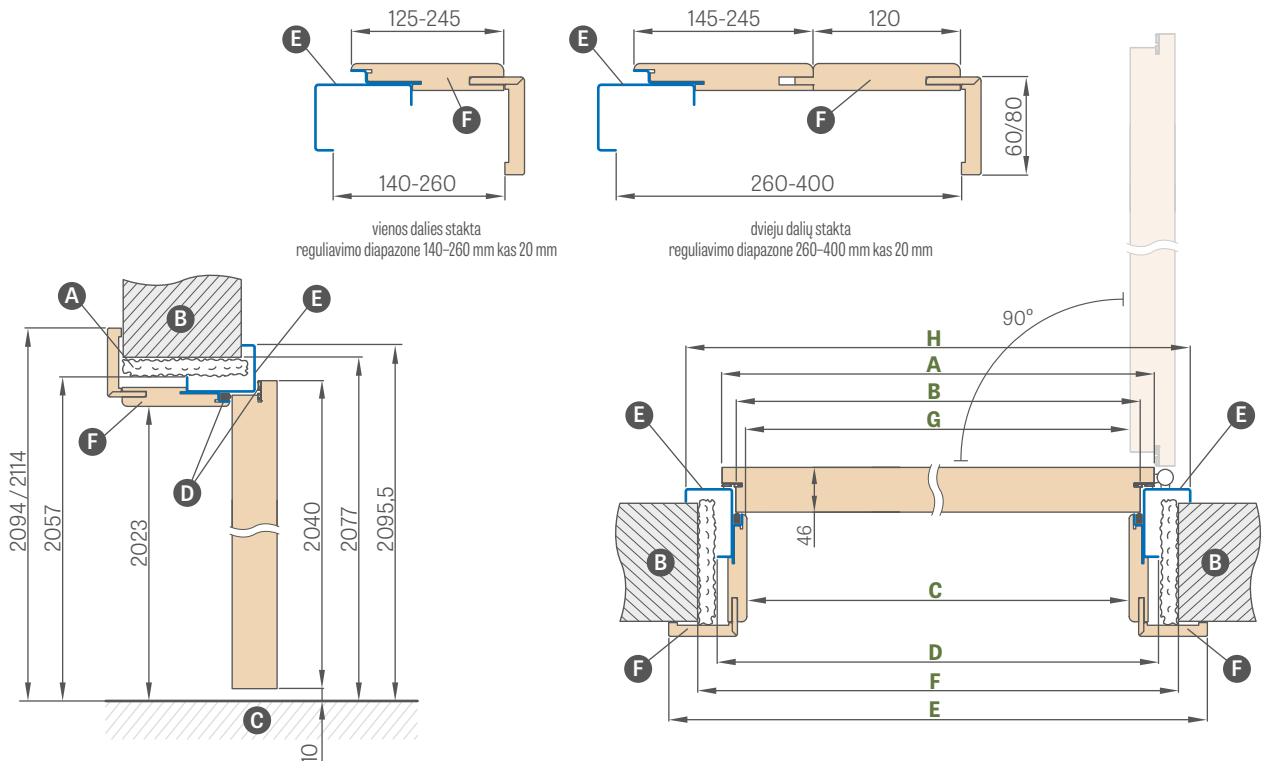

PLIENO STAKTA UNITED

HERSE SET, HERSE MAX SET

UNITED PLIENINĖS STAKTOS SCHEMA

Durų plotis	A	B	C	D	E	F	G	H
„80U“	844	817	791,5	859	933,5 / 973,5	899	790	935
„90EU“	960	933	907,5	975	1049,5 / 1089,5	1015	906	1051
„100U“	1044	1017	991,5	1059	1133,5 / 1173,5	1099	990	1135

„90EU“ – investicinis plotis UNITED plieninėje staktoje

1. **A** – montavimo putos   **B** – siena   **C** – grindys   **D** – guminė tarpinė
   E – plieninė dalis dažyta RAL spalva   **F** – MDF dalis laminuota

Reguliavimo diapazonas min.-maks (mm)	PLIENO STAKTA UNITED (plieninė dalis dažyta RAL)		
	GREKO	ST CPL ir PREMIUM	CPL 0,2
140-160	371,70 €* / 449,76 €**	385,20 €* / 466,09 €**	399,90 €* / 483,88 €**
160-180	378,90 €* / 458,47 €**	393,30 €* / 475,89 €**	408,30 €* / 494,04 €**
180-200	382,50 €* / 462,82 €**	396,30 €* / 479,52 €**	411,30 €* / 497,67 €**
200-220	387,60 €* / 469,00 €**	401,40 €* / 485,69 €**	416,10 €* / 503,48 €**
220-240	392,70 €* / 475,17 €**	407,10 €* / 492,59 €**	421,80 €* / 510,38 €**
240-260	398,10 €* / 481,70 €**	412,20 €* / 498,76 €**	427,20 €* / 516,91 €**
260-280	403,20 €* / 487,87 €**	417,60 €* / 505,30 €**	432,60 €* / 523,45 €**
280-300	408,60 €* / 494,41 €**	422,70 €* / 511,47 €**	437,40 €* / 529,25 €**
300-320	413,70 €* / 500,58 €**	428,10 €* / 518,00 €**	443,10 €* / 536,15 €**
320-340	419,10 €* / 507,11 €**	433,20 €* / 524,17 €**	448,20 €* / 542,32 €**
340-360	438,90 €* / 531,07 €**	453,00 €* / 548,13 €**	467,70 €* / 565,92 €**
360-380	444,30 €* / 537,60 €**	458,40 €* / 554,66 €**	473,10 €* / 572,45 €**
380-400	454,80 €* / 550,31 €**	468,60 €* / 567,01 €**	483,30 €* / 584,79 €**

UŽ PAPILDOMĄ MOKESTĮ

elektrinis užraktas	139,20 €* / 168,43 €**
sutvirtinimas durų pritraukikliui	14,10 €* / 17,06 €**
varčios sutrumpinimas su plienine stakta UNITED iki 6 cm kas 1 cm	46,50 €* / 56,27 €**
slenkstis nerūdijantis plienas aukštis 20 mm	37,20 €* / 45,01 €**
pagaminta iš cinkuotos skardos	+10% (nuo kainų lentelėje)
nestandartinis RAL (neapima retų, intensyvių, perlmatrinių ir metalinių spalvų)	+10% (nuo kainų lentelėje)