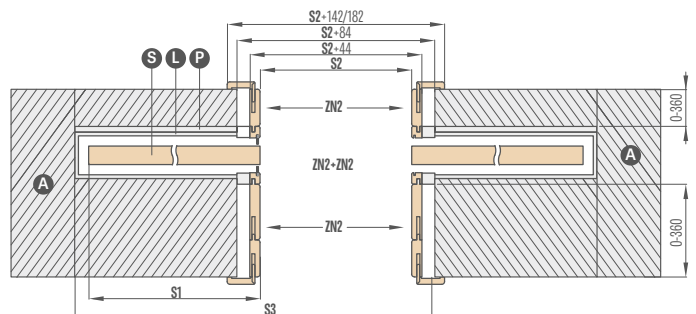

ZN2 vienpusė pagrindinės sienos apdaila skirta SP2C.100 ir SP2C.125

pagrindinės sienos apdailos diapazonas nuo 0-40; 40-60; ... 340-360

Brėžinyje parodyta dvipusė pagrindinės sienos apdaila ZN2 + ZN2.