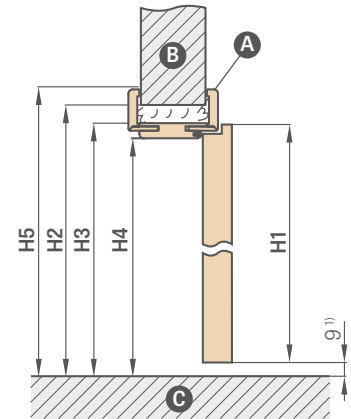

DVIVĖRĖS DURYS

UŽLAIDINĖS

DVIVĖRĖS UŽLAIDINĖS DURYS SU REGULIUOJAMA STAKTA

Ⓐ-putos Ⓑ-iena Ⓒ-grindys Ⓓ-vyrių lizdas

Reguliuojama stakta		DVIVĖRĖS DURYS										
		,90"	,100"	,110"	,120"	,130"	,140"	,150"	,160"	,170"	,180"	,190"
A+B	Varčios plotis	988	1088	1188	1288	1388	1488	1588	1688	1788	1888	1988
S1	Angos plotis sienoje	1034	1134	1234	1334	1434	1534	1634	1734	1834	1934	2034
S2	Išorinis staktos plotis	994	1094	1194	1294	1394	1494	1594	1694	1794	1894	1994
S3	Staktos šviesos plotis	950	1050	1150	1250	1350	1450	1550	1650	1750	1850	1950
S4	Staktos uždengimo plotis apvadas 6 cm / apvadas 8 cm	1092 / 1132	1192 / 1232	1292 / 1332	1392 / 1432	1492 / 1532	1592 / 1632	1692 / 1732	1792 / 1832	1892 / 1932	1992 / 2032	2092 / 2132
H1	Varčios aukštis	2030 (2112)²										
H2	Angos aukštis sienoje	2060 (2142)²										
H3	Išorinis staktos aukštis	2040 (2122)²										
H4	Staktos šviesos aukštis	2018 (2100)²										
H5	Staktos uždengimo aukštis 6 cm apvadas / 8 cm apvadas	2089 / 2109 (2171 / 2191)²