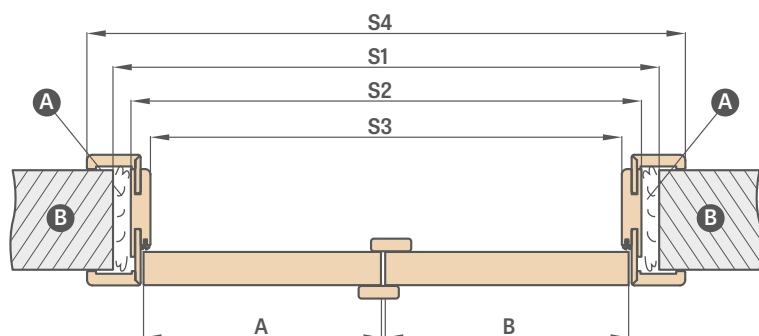

DVIVĖRĖS DURYS

LYGIABRIAUNĖS

DVIVĖRĖS LYGIABRIAUNĖS DURYS SU REGULIUOJAMA STAKTA