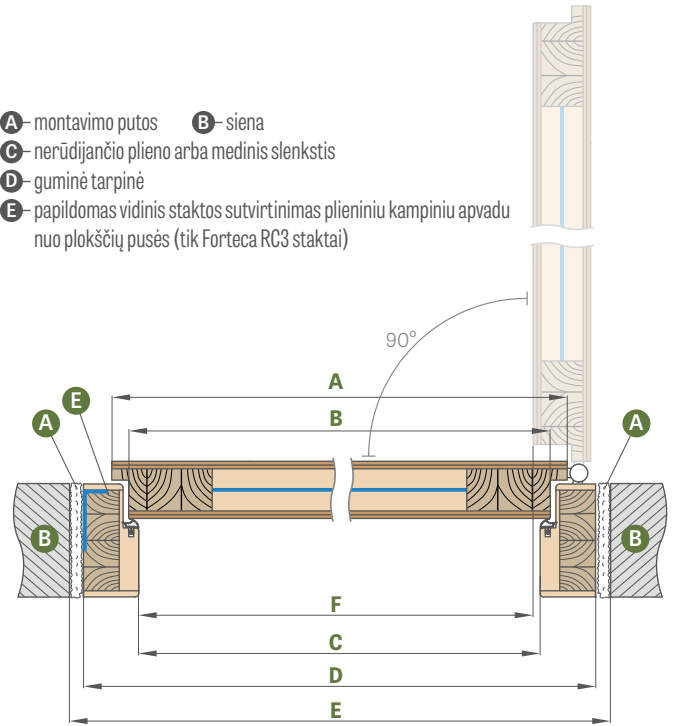

SIENOS APDAILA kas 40 mm

(neįskaitant kampinio apvado su spaustukais, kuris yra už papildomą mokestį)

Staktoms, kurių plotis: 90-130 mm ir 130-170 mm, kampinio liežuvelį reikia savarankiškai patrupinti iki reikiamo ilgio.