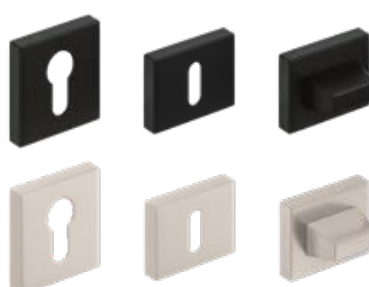

Klasės rankena
PREMIUM

skydo plokštelė raktui 15,30 €* / 18,51 €**

skydo plokštelė cilindriui 15,30 €* / 18,51 €**

skydo plokštelė wc 26,40 €* / 31,94 €**

* KAINA BE PVM, ** KAINA SU PVM