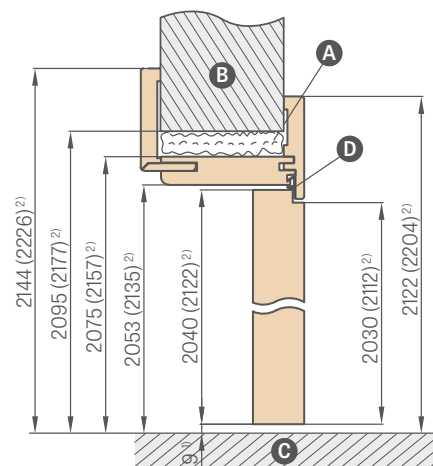

¹⁾ Leistina staktos matmenų nuokrypa dėl gamybos tolerancijos ± 3 mm (rekomenduojame patikrinti prieš montuojant)

²⁾ Standartas PL2112

A – putos B – siena C – grindys D – guminė tarpinė

Durų plotis	A	B	C	D	E	F	G
„60N“³⁾	600	620	628	672	700	810	766
„60“	624	644	652	696	736	834	791
„70N“³⁾	700	720	728	772	800	910	866
„70“	724	744	752	796	836	934	891
„80N“	800	820	828	872	900	1010	966
„80“	824	844	852	896	936	1034	991
„90N“³⁾	900	920	928	972	1000	1110	1066
„90“	924	944	952	996	1036	1134	1091
„100“	1024	1044	1052	1096	1136	1234	1191
„110“	1124	1144	1152	1196	1236	1334	1291

³⁾ plotis 60N, 70N, 90N galimi tik ALTAMURA 1, BALDUR 1 ir UNO PREMIUM modeliams

- Praplėtimas 120 mm ir 55 mm reversinei laminuotai staktai **46,50 €* / 56,27 €**** ir lakuotai **83,40 €* / 100,91 €**** (kaina taikoma komplektui staktai pagal nurodytą plotį)
- Judantis kampinis apvadas su pailginta plunksna 2 cm ir standartinis kampinis apvadas reguliuojamai staktai, galimi visose laminatų spalvose – **46,50 €* / 56,27 €**** ir laku **69,90 €* / 84,58 €**** (kaina taikoma komplektui staktai pagal nurodytą plotį)
- Stakta, kurios intervalas viršija 295 mm, susideda iš dviejų dalių
- Viršutinės plokštės klijuojamos prie sienos už papildomą mokestį psl. 156
- Standartas PL2112 papildomas mokestis 15 %