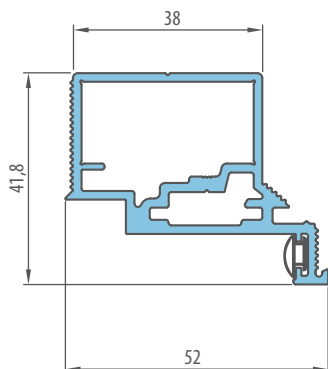

ALIUMININĖS STAKTOS PJŪVIS