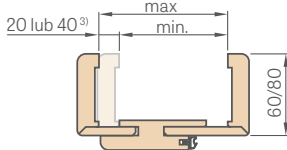

REGULIUOJAMOS STAKTOS REGULIAVIMO INTERVALAS

6 cm apvadas / 8 cm apvadas

³⁾ 40 mm, kai intervalas 295-335 mm

Reguliavimo diapazonas min.-maks (mm)	REGULIUOJAMA STAKTA apvadas 6 cm ir 8 cm			
	GREKO	ST CPL ir PREMIUM	CPL 0,2	LAKUOTOS UV
80-95	272,10 €* / 329,24 €**	289,20 €* / 349,93 €**	304,50 €* / 368,44 €**	382,50 €* / 462,82 €**
95-115				
115-135				
135-155	285,00 €* / 344,85 €**	301,50 €* / 364,81 €**	316,50 €* / 382,96 €**	402,30 €* / 486,78 €**
155-175				
175-195				
195-215	292,50 €* / 353,93 €**	309,00 €* / 373,89 €**	324,00 €* / 392,04 €**	422,10 €* / 510,74 €**
215-235				
235-255				
255-275	300,30 €* / 363,36 €**	317,10 €* / 383,69 €**	331,80 €* / 401,48 €**	442,20 €* / 535,06 €**
275-295				
295-315	310,50 €* / 375,70 €**	327,30 €* / 396,03 €**	342,00 €* / 413,82 €**	452,40 €* / 547,40 €**
315-335				
335-355	324,00 €* / 392,04 €**	341,10 €* / 412,73 €**	355,80 €* / 430,52 €**	465,90 €* / 563,74 €**
355-375	354,60 €* / 429,07 €**	371,40 €* / 449,39 €**	386,10 €* / 467,18 €**	491,70 €* / 594,96 €**
375-395	369,90 €* / 447,58 €**	386,70 €* / 467,91 €**	401,40 €* / 485,69 €**	511,50 €* / 618,91 €**
395-415				

1 elementas

2 elementai