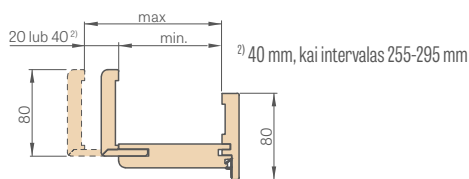

REVERŠINĖS STAKTOS REGULIAVIMO DIAPAZONAS

Reguliavimo diapazonas min.-maks (mm)	REVERŠINĖ STAKTA		
	GREKO	ST CPL ir PREMIUM	LAKUOTOS UV
75-95			
95-115	374,10 €* / 452,66 €**	390,30 €* / 472,26 €**	491,70 €* / 594,96 €**
115-135			
135-155			
155-175	385,80 €* / 466,82 €**	402,00 €* / 486,42 €**	511,50 €* / 618,91 €**
175-195			
195-215			
215-235	392,70 €* / 475,17 €**	409,50 €* / 495,50 €**	531,90 €* / 643,60 €**
235-255			
255-295	400,50 €* / 484,60 €**	417,30 €* / 504,93 €**	551,10 €* / 666,83 €**
295-315	426,90 €* / 516,55 €**	443,40 €* / 536,51 €**	581,10 €* / 703,13 €**
315-335			
335-355	453,30 €* / 548,49 €**	469,80 €* / 568,46 €**	600,90 €* / 727,09 €**

1 elementas

2 elementai

DĖMESIO: Pasirinkus komplektą (karūna + apvadinės juostelės) reversinei reguliuojamai staktai, sumažėja darbinis staktos intervalas 3 mm (naudojant iš vienos pusės) arba 6 mm (naudojant iš abiejų pusių). Pavyzdys: siena, kurios storis 140 mm, naudojant vienpusį komplektą, reikia laikyti, kad ji yra 143 mm, o naudojant dvipusį – 146 mm, ir pasirinkti atitinkamą mūro uždengimo intervalą iš lentelės užlaidinei staktai (p. 186), lygiabraiunei (p. 184) arba reversinei (p. 183).

- Stakta reversinėms varčioms standartiniėje komplektacijoje tiekama su kampiniu apvadu 8 cm, sujungtu 45 laipsnių kampų, arba už papildomą mokestį **67,80 €* / 82,04 €**** sujungta 90 laipsnių kampų (negalima intervale 75-95 mm)
- Stakta turi du vadinamuosius paslėptus vyrius, nematomus uždarius varčią, arba už papildomą mokestį trečią vyrį **51,60 €* / 62,44 €****
- Galimi dekorai iš spalvų grupės: GREKO, PREMIUM, ST CPL ir lakuotos UV
- Pakeitimas į vyrius ir spynos plokštelę judos, baltos arba auksinės spalvos – **25,20 €* / 30,49 €**** / kompl. staktai
- Intervalo padidinimas +20 mm (galimas intervaluose nuo 135-155 mm iki 235-255 mm) – **17,40 €* / 21,05 €****