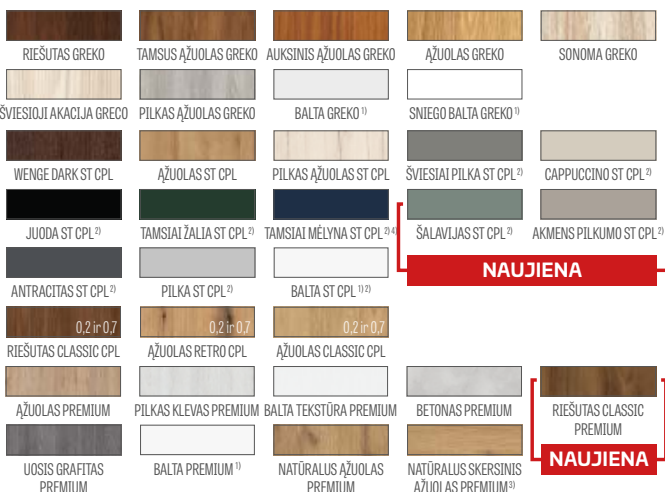

* KAINA BE PVM, ** KAINA SU PVM