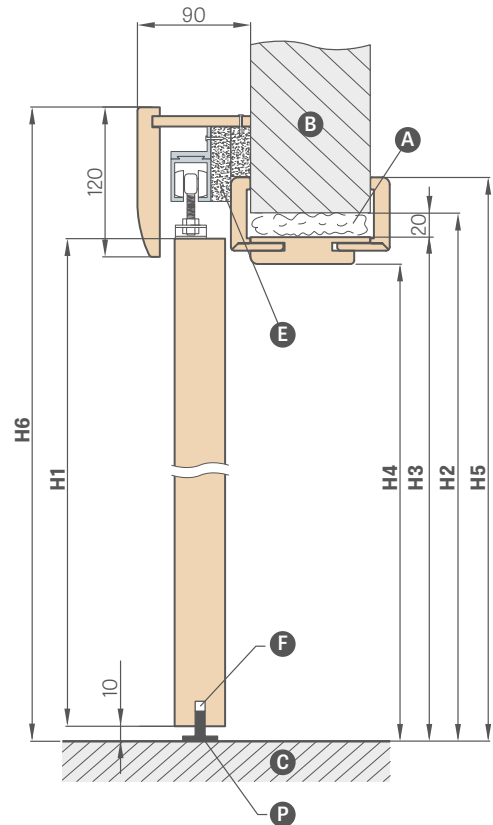

SP2N (AVERSAS versija)

- A – putplastis
- B – siena
- C – grindys
- D – atraminė sija (kryptinė pagal standartą PL2112)
- E – atstumo juostelės
- F – frezavimas bėgeliui
- G – stiklo lygi pusė
- P – grindų bėgelis
- M – stiklo matinė pusė

SIENINĖ STUMDOMOJI SISTEMA SU STAKTOS APDAILA

		VIENVARČIŲ DURYS					DVIVĖRĖS DURYS				
		,60"	,70"	,80"	,90"	,100"	,60" x 2	,70" x 2	,80" x 2	,90" x 2	,100" x 2
S1	Varčios plotis	644	744	844	944	1044	1288	1488	1688	1888	2088
S2	Angos plotis sienoje	688	788	888	988	1088	1288	1488	1688	1888	2088
S3	Išorinis staktos plotis	648	748	848	948	1048	1248	1448	1648	1848	2048
S4	Staktos šviesos plotis	604	704	804	904	1004	1204	1404	1604	1804	2004
S4	Angos plotis sienoje SPN BE APDAILOŠ	604	704	804	904	1004	1204	1404	1604	1804	2004
S5	Staktos dengimo plotis: 6 cm apvadas / 8 cm apvadas	746 / 786	846 / 886	946 / 986	1046 / 1086	1146 / 1186	1346 / 1386	1546 / 1586	1746 / 1786	1946 / 1986	2146 / nėra
H1	Varčios aukštis	2030 (2112)¹⁾									
H2	Angos aukštis sienoje	2060 (2142)¹⁾									
H2	Angos aukštis sienoje SPN be apdailos	2020 (2102)¹⁾									
H3	Išorinis staktos aukštis	2040 (2122)¹⁾									
H4	Staktos šviesos aukštis	2018 (2100)¹⁾									
H5	Staktos uždengimo aukštis 6 cm apvadas / 8 cm apvadas	2089 / 2109 (2171 / 2191)¹⁾									
H6	Bendras sistemos aukštis	2142 (2224)¹⁾									

¹⁾ norma PL2112