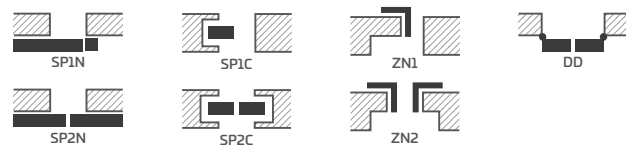

GALIMI SPRENDIMAI (p. 158-169)

GALIMI VARČIŲ PLOČIAI

NAUJIENA

60 65 70 75 80N²⁾ 80 85 90 95 100

* KAINA BE PVM, ** KAINA SU PVM, **/* Kaina taikoma varčioms ir neapima durų rankenos ir staktos

²⁾ tik lygiabriaunėms varčioms

³⁾ dekoratyvinė karūna kartu su apvadinėmis juostelėmis už papildomą mokestį, psl. 155

⁴⁾ netaikoma arkoms