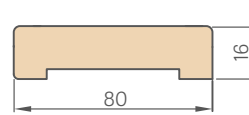

APVADAS 16 mm

GREKO	29,40 €* / 35,57 €**
ST CPL ir PREMIUM	33,60 €* / 40,66 €**
CPL 0,2	51,90 €* / 62,80 €**
LAKUOTOS UV	74,40 €* / 90,02 €**

Kaina apima komplektą: 2 vnt. x 214,5 cm ir 1 vnt. x 112 cm (taikoma varčioms nuo „60“ iki „80“)
Kaina apima komplektą 3 vnt. x 214,5 cm (taikoma varčioms nuo „90“ iki „180“)