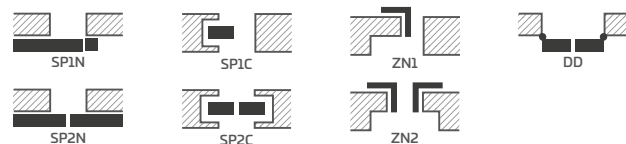

GALIMI SPRENDIMAI (p. 158-169)

GALIMI VARČIŲ PLOČIAI **NAUJIENA**

60 65 70 75 80N²⁾ 80 85 90 95 100

* KAINA BE PVM, ** KAINA SU PVM, */** Kaina taikoma varčioms ir neapima durų rankenos ir staktos

²⁾ tik lygiabriaunėms varčioms

³⁾ dekoratyvinė karūna kartu su apvadinėmis juostelėmis už papildomą mokestį, psl. 155