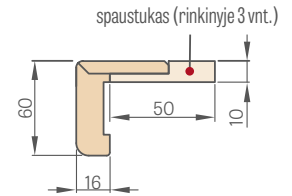

FIKSUOTA STAKTA

UŽLAIDINĖS VARČIOS

FIKSUOTA STAKTA

GREKO	80,10 €* / 96,92 €**
ST CPL ir PREMIUM	88,50 €* / 107,08 €**
CPL 0,2	102,90 €* / 124,51 €**
LAKUOTOS UV	178,80 €* / 216,35 €**

APVADAS 8 mm

GREKO	16,20 €* / 19,60 €**
ST CPL ir PREMIUM	18,90 €* / 22,87 €**
CPL 0,2	28,20 €* / 34,12 €**
LAKUOTOS UV	49,80 €* / 60,26 €**

Kaina apima komplektą: 2 vnt. x 213,5 cm ir 1 vnt. x 112 cm (taikoma varčioms nuo „60“ iki „90“)
Kaina apima komplektą 3 vnt. x 213,5 cm (taikoma varčioms nuo „100“ iki „190“)

KAMPUKAS

GREKO	7,50 €* / 9,07 €**
ST CPL ir PREMIUM	9,00 €* / 10,89 €**
LAKUOTOS UV	20,40 €* / 24,68 €**

Kaina apima komplektą: 2 vnt. x 211,5 cm ir 1 vnt. x 106,5 cm (taikoma varčioms nuo „60“ iki „90“)
Kaina apima komplektą 3 vnt. x 211,5 cm (taikoma varčioms nuo „100“ iki „190“)

ELEKTROMAGNETINĖ SKLENDĖ –93,00 €* / 112,53 €**

Techninė specifikacija p. 153

GRINDJUOSTĖ ilgis 2,40 m

- okleinuota kaina už vnt. 14,40 €* / 17,42 €**
- lakuota kaina už vnt. 29,40 €* / 35,57 €**

- Grindjuostė pagaminta iš drėgmei atsparios MDF plokštės. Galima: LAKUOTOS UV, faneruotės: GREKO, ST CPL, PREMIUM ir gruntuota dažymui skirta faneruotė.
- Montavimo būdas – klijavimas prie sienos

* KAINA BE PVM, ** KAINA SU PVM

¹⁾ tik 8 cm apvadui, jungiamam 45 laipsnių kampui

KAMPINIS APVADAS SU SPAUSTUKAIS 6 cm ir 8 cm (rinkinyje 3 vnt. spaustukų)

GREKO	49,80 €* / 60,26 €**
ST CPL ir PREMIUM	49,80 €* / 60,26 €**
CPL 0,2	74,70 €* / 90,39 €**
LAKUOTOS UV	74,70 €* / 90,39 €**
AquaStop ST CPL ir PREMIUM¹⁾	74,70 €* / 90,39 €**

APVADAS 16 mm

GREKO	29,40 €* / 35,57 €**
ST CPL ir PREMIUM	33,60 €* / 40,66 €**
CPL 0,2	51,90 €* / 62,80 €**
LAKUOTOS UV	74,40 €* / 90,02 €**

Kaina apima komplektą: 2 vnt. x 214,5 cm ir 1 vnt. x 112 cm (taikoma varčioms nuo „60“ iki „80“)
Kaina apima komplektą 3 vnt. x 214,5 cm (taikoma varčioms nuo „90“ iki „180“)

FIKSUOTOS STAKTOS STAND SCHEMA