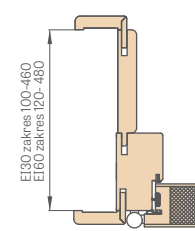

PRIEŠGAISRINĖS STAKTOS PJŪVIS SU SIENA IR KAMPINIŲ APVADŲ SU SPAUSTUKU

PRIEŠGAISRINĖS STAKTOS PJŪVIS SU PAGRINDINE SIENOS APDAILA