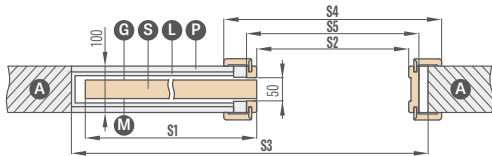

VIENVIENĖS IR DVIPUSĖS SISTEMOS

Į SIENĄ ĮSTUMIAMOS SISTEMOS

SP1C.100 (kairysis stiklinimas aversas)

fiksuotas diapazonas 100 mm

kasetės storis prieš montuojant G/K plokštes – 75 mm

Tik modeliams UNO PREMIUM, ALTAMURA 1 ir visoms rėminėms varčioms.
Sistema neturi ir nereikalauja dulkių šepetėlių.