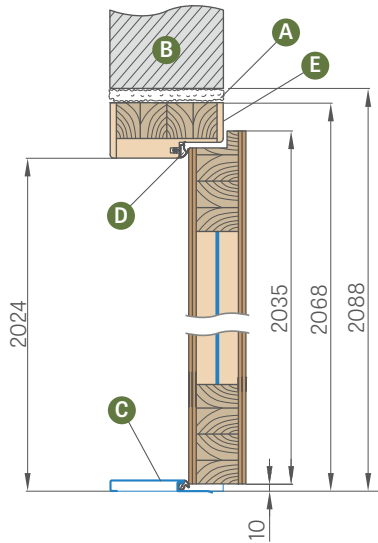

FIKSUOTA STAKTA

FORTECA

FORTECA RC3 FIKSUOTOS STAKTOS SCHEMA