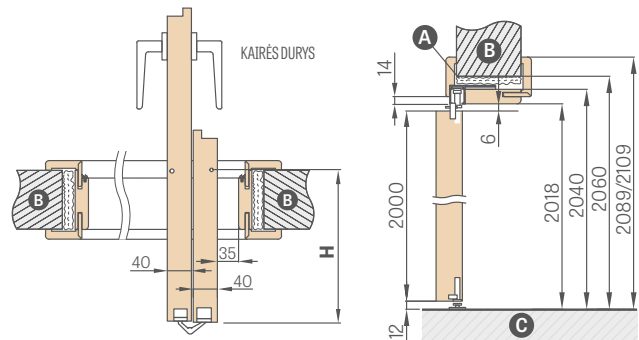

SULANKSTOMA VARČIA

255,30 €* / 308,91 €**

Ⓐ – putos Ⓑ – siena Ⓒ – grindys

Durų plotis	A	B	C	E	F	G	H	I	J
„60“	641	614	604	648	688	746* / 786**	152,5	218	418
„70“	741	714	704	748	788	846* / 886**	202,5	268	468
„80“	841	814	804	848	888	946* / 986**	252,5	318	518
„90“	941	914	904	948	988	1046* / 1086**	302,5	368	568
„100“	1041	1014	1004	1048	1088	1146* / 1186**	352,5	418	618

* apvadas 6 cm / ** apvadas 8 cm jungimas tik 45 laipsnių kampu

GALIMI VARČIŲ PLOČIAI

60 70 80 90 100

montavimo filmas
<https://youtu.be/tzccmzy7rvq>

Reguliavimo diapazonas min.-maks (mm)	KAINA	Reguliavimo diapazonas min.-maks (mm)	KAINA
80-100	211,50 €* / 255,91 €**	240-260	255,30 €* / 308,91 €**
100-120	213,60 €* / 258,46 €**	260-280	261,30 €* / 316,17 €**
120-140	219,30 €* / 265,35 €**	280-300	273,00 €* / 330,33 €**
140-160	225,60 €* / 272,98 €**	300-340	279,00 €* / 337,59 €**
160-180	234,60 €* / 283,87 €**	340-360	301,20 €* / 364,45 €**
180-200	237,60 €* / 287,50 €**	360-380	307,50 €* / 372,07 €**
200-220	243,60 €* / 294,76 €**	380-400	319,20 €* / 386,23 €**
220-240	249,30 €* / 301,65 €**	400-420	325,50 €* / 393,85 €**

Už kiekvienus 2 cm papildomas mokestis 14,10 €* / 17,06 €** (remiantis kaina iš intervalo 400-420 mm) iki intervalo 500-520 mm

1) balta lygi danga, imituojanti dažytą paviršių

2) speciali danga **AntiFinger** ribojanti nešvarumus ir pirštų atspaudų žymes

3) komplektacijoje stakta gaminama NATŪRALUS AŽUOLAS PREMIUM dekore

4) iki atsargų pabaigos