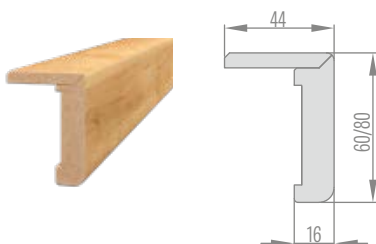

6 cm apvadas / 8 cm apvadas

KAMPINIS APVADAS SU PRATĖSTU LIEŽUVIU REGULIUOJAMAI STAKTAI

6 cm apvadas / 8 cm apvadas

REGULIUOJAMA UŽLAIDINĖ STAKTA

	.60"	.70"	.80"	.90"	.100"	.110"
A	746/786	846/886	946/986	1046/1086	1146/1186	1246/1286
B	604	704	804	904	1004	1104