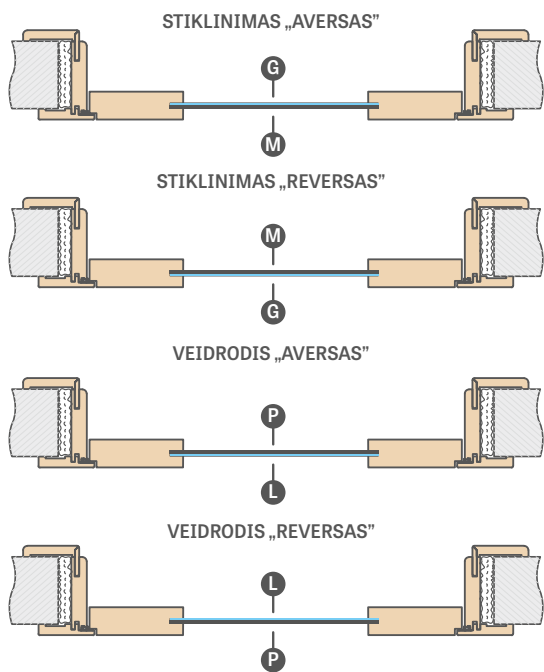

STIKLINIMAS REVERSINĖSE IR LYGIABRIAUNĖSE DURYS

1. **G** – lygi pusė   **M** – matinė pusė su dekoru arba bespalvė su dekoru
   L – veidrodinė pusė   **P** – plokštė padengta faneruoje