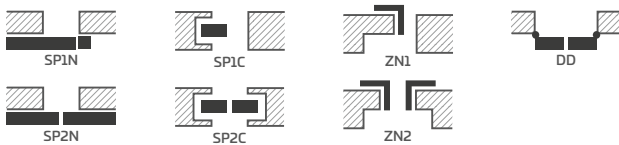

GALIMI SPRENDIMAI (p. 158-169)

GALIMI VARČIŲ PLOČIAI

NAUJIENA

60 65 70 75 80N²⁾ 80 85 90 95 100

* KAINA BE PVM, ** KAINA SU PVM, */** Kaina taikoma varčioms ir neapima durų rankenos ir staktos

²⁾ tik lygiabriaunėms varčioms

³⁾ dekoratyvinė karūna kartu su apvadinėmis juostelėmis už papildomą mokestį, psl. 155

⁴⁾ iki atsargų pabaigos