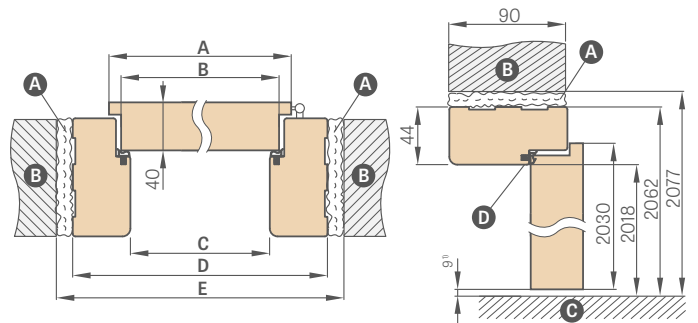

FIKSUOTOS STAKTOS STAND SCHEMA

¹⁾ Leistina staktos matmenų nuokrypa dėl gamybos tolerancijos ±3 mm (rekomenduojame patikrinti prieš montuojant)

Durų plotis	A	B	C	D	E
„60“	644	618	604	692	722
„65“	695	669	655	743	773
„70“	744	718	704	792	822
„75“	795	769	755	843	873
„80“	844	818	804	892	922
„85“	895	869	855	943	973
„90“	944	918	904	992	1022
„95“	995	969	955	1043	1073
„100“	1044	1018	1004	1092	1122
„110“	1144	1118	1104	1192	1222