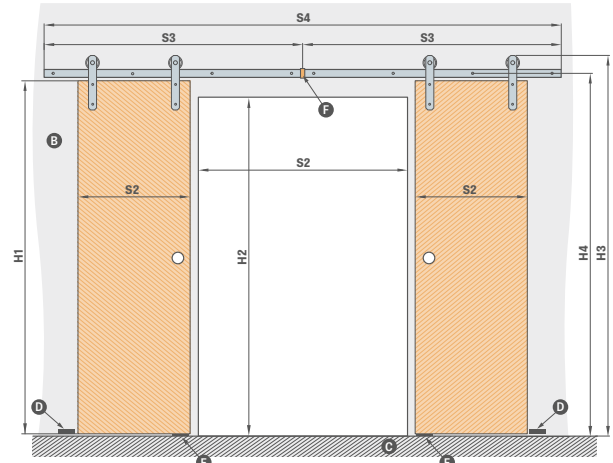

„60“	„70“	„80“	„90“	„100“
S1 varčios plotis	644	744	844	944	1044
S2 angų plotis sienoje¹⁾	574	674	774	874	974
H1 varčios aukštis	2030 (2112)⁴⁾				
H2 angų aukštis sienoje	1962 (2044)⁴⁾				
H3 bendras sistemos aukštis	2170 (2252)⁴⁾				
H4 aukštis iki montavimo angų bėgyje	2082 (2164)⁴⁾				

	„120“	„140“	„160“	„180“	„200“
S1 varčios plotis	2 x 644	2 x 744	2 x 844	2 x 944	2 x 1044
S2 angų plotis sienoje¹⁾	1202	1402	1602	1802	2002
S3 bėgio plotis	2000	2000	2000	2500	2500
S4 bendras bėgio plotis²⁾	4000	4000	4000	5000	5000
H1 varčios aukštis	2030 (2112)⁴⁾				
H2 angų aukštis sienoje	1962 (2044)⁴⁾				
H3 bendras sistemos aukštis	2170 (2252)⁴⁾				
H4 aukštis iki montavimo angų bėgyje	2082 (2164)⁴⁾				

BĖGIS VIENOS SISTEMOS ILGIO:

- 200 cm „60“, „70“, „80“ varčiai
- 250 cm „90“, „100“ varčiai

- **B** – siena **C** – grindys **D** – prie sienos montuojamas atmušėjas
- **E** – vediklis **F** – bėgių jungtis²⁾

¹⁾ uždaryta varčia uždengia po 35 mm iš abiejų pusių

²⁾ dvivėreje sistemoje bėgis sudarytas iš dviejų bėgių, sujungtų jungtimi

³⁾ BALDUR 8 modelyje ovalus ir kvadratinis pochwytas dengia frezavimą

⁴⁾ norma PL2112

⁵⁾ naudojamas vienpusis viengubai sistemai, dvipusis dvigubai sistemai

* KAINA BE PVM, ** KAINA SU PVM