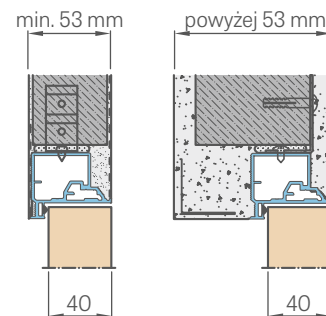

MONTAVIMAS MŪRE

* KAINA BE PVM, ** KAINA SU PVM

¹⁾ norma PL2112