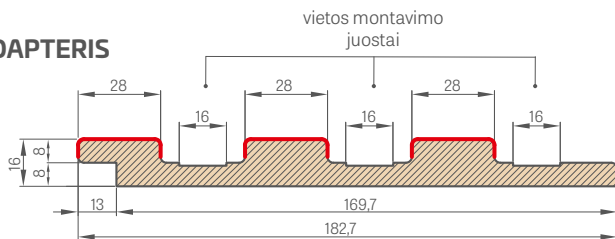

MONTAVIMO JUOSTELĖ

GALINĖ JUOSTELĖ

ADAPTERIS

— OKLEINA

	ST CPL ir PREMIUM (kaina už vnt.)
adapteris, ilgis 2750 mm	30,00 €* / 36,30 €**
dekoratyvinė juosta (su montavimo juosta) ilgis 2750 mm	18,60 €* / 22,51 €**
galinė juosta, ilgis 2750 mm	7,20 €* / 8,71 €**
savaime prilipanti dangtelis, maskuojantis dekoratyvinės juostos pjūvį	0,60 €* / 0,73 €**

Atskiri dekoratyvinių lamelių sistemos elementai yra prekybinio ilgio 2750 mm, tačiau kiekvienas produktas turi gamybinį ilgį 2800 mm ir tokiu ilgiu yra pristatomas, kur 25 mm iš abiejų pusių yra palikta kaip laisvas kraštas savarankiškam apipjovimui prieš montavimą, taip pat kaip atsarga transportavimo pažeidimams.

Sienines lameles galima montuoti ir be adapterio tiesiai prie sienos naudojant tik montavimo juostą, ant kurios montuojama dekoratyvinė juosta.

Dekoratyvinę juostą (su montavimo juosta) galima įsigyti tik po tris vienetus, pvz., 3 vnt., 6 vnt., 9 vnt. ir t.t.

Dangteliai yra prieinami visuose dekoruose ir skirti dekoratyvinės juostos pjūvio maskavimui. Dangteliai iš vienos pusės turi savaimę prilipančią pusę.

adapteris – pakuotėje 1 vnt.

galinė juosta – pakuotėje 1 vnt.

dekoratyvinė juosta + montavimo juosta – pakuotėje 3 vnt. + 3 vnt.