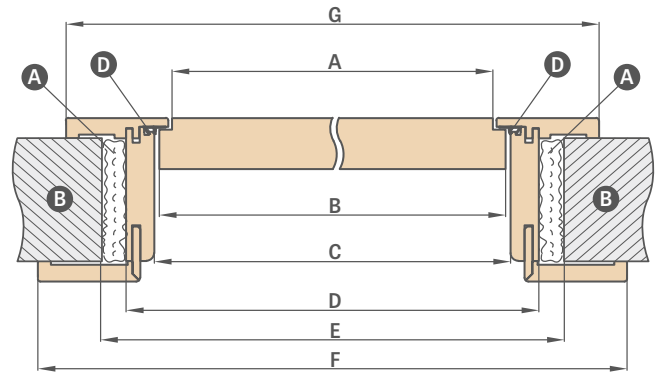

¹⁾ Leistina staktos matmenų nuokrypa dėl gamybos tolerancijos ± 3 mm (rekomenduojame patikrinti prieš montuojant)

²⁾ Standartas PL2112

A – putos B – siena C – grindys D – guminė tarpinė

Durų plotis	A	B	C	D	E	F	G
„60N“³⁾	600	620	628	672	700	810	766
„60“	624	644	652	696	736	834	791
„70N“³⁾	700	720	728	772	800	910	866
„70“	724	744	752	796	836	934	891
„80N“	800	820	828	872	900	1010	966
„80“	824	844	852	896	936	1034	991
„90N“³⁾	900	920	928	972	1000	1110	1066
„90“	924	944	952	996	1036	1134	1091
„100“	1024	1044	1052	1096	1136	1234	1191
„110“	1124	1144	1152	1196	1236	1334	1291

³⁾ plotis 60N, 70N, 90N galimi tik ALTAMURA 1, BALDUR 1 ir UNO PREMIUM modeliams

- Praplėtimas 120 mm ir 55 mm reversinei laminuotai staktai **46,50 €* / 56,27 €**** ir lakuotai **83,40 €* / 100,91 €**** (kaina taikoma komplektui staktai pagal nurodytą plotį)
- Judantis kampinis apvadas su pailginta plunksna 2 cm ir standartinis kampinis apvadas reguliuojamai staktai, galimi visose laminatų spalvose – **46,50 €* / 56,27 €**** ir laku **69,90 €* / 84,58 €**** (kaina taikoma komplektui staktai pagal nurodytą plotį)
- Stakta, kurios intervalas viršija 295 mm, susideda iš dviejų dalių
- Viršutinės plokštės klijuojamos prie sienos už papildomą mokestį psl. 156
- Standartas PL2112 papildomas mokestis 15 %