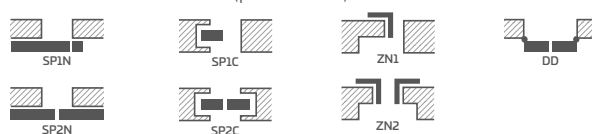

GALIMI VARČIŲ PLOČIAI NAUJIENA

GALIMI SPRENDIMAI (psl. 158-169)

BRIAUNŲ APDAILOS VARIANTAI

STIKLO RĖMELIS