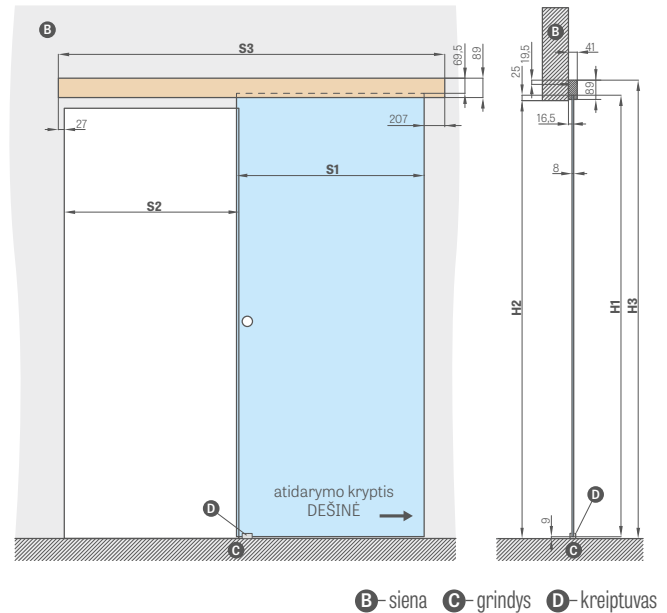

B – siena C – grindys D – kreiptuvas

SIENINĖ STUMDOMOJI SISTEMA STIKLINĖMS DURIMS

		„60“	„70“	„80“	„90“
S1	Varčios plotis	662	762	862	962
S2	Angos plotis sienoje	602	702	802	902
S3	Kreiptuvo ilgis	1500	1500	1800	2000
H1	Varčios aukštis	2036			
H2	Angos aukštis sienoje	maks. 2020			
H3	Bendras sistemos aukštis	2114			

RANKENĖLĖ

nerūdijantis plienas, juodas matinis
(išorinis skersmuo 54 mm)

anoduotas aliuminis inox, juodas matinis
milteliniu būdu dažytas
(išorinis skersmuo 65 mm)