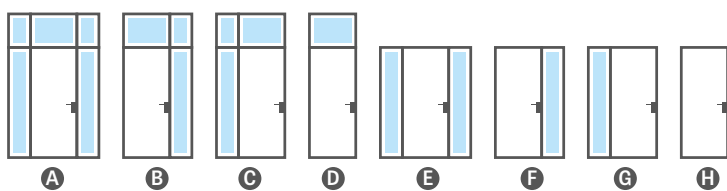

GALIMI SPRENDIMAI