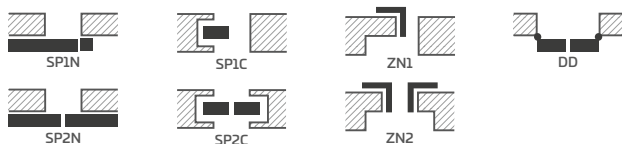

GALIMI SPRENDIMAI (p. 158-169)

GALIMI VARČIŲ PLOČIAI

60 70 80N²⁾ 80 90 100

* KAINA BE PVM, ** KAINA SU PVM, **/ Kaina taikoma varčioms ir neapima durų rankenos ir staktos

²⁾ tik lygiabriaunėms ir reversinėms varčioms

³⁾ iki atsargų pabaigos