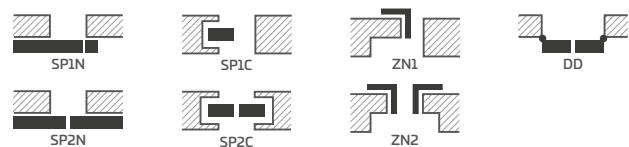

GALIMI SPRENDIMAI^{1) 2)} (psl. 158-169)