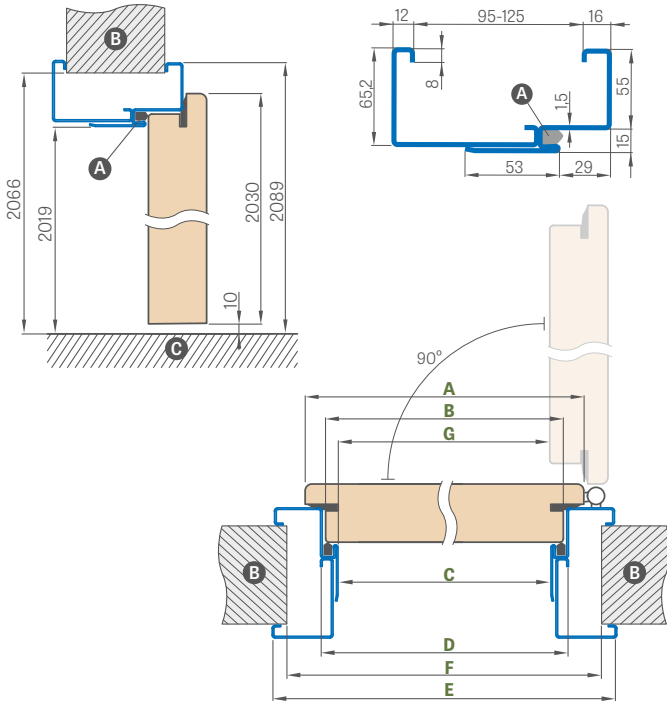

PLIENINĖS STAKTOS

HERSE SET, HERSE MAX SET

REGULIUOJAMA PLIENINĖ STAKTA (APIMANTI) HERSE SET

suvirinta ir dažyta pagal RAL 9003, 9010, 9016, 8003, 8017, 7016, 7022, 9005, 7047, 1001

Durų plotis	A	B	C	D	E	F	G
„80N“	804	777	761	791	901	855	756
„80“	844	817	801	831	941	895	796
„90ES“	948	921	905	935	1045	999	900
„100“	1044	1017	1001	1031	1141	1095	996

„90ES“ – investicinis plotis plieninei staktai

Reguliuojamo diapazonas min.-maks (mm)	KAINA „80N“ „80“ „90ES“	KAINA „100“¹⁾
95-125	318,00 €* / 384,78 €**	368,10 €* / 445,40 €**
125-155	342,00 €* / 413,82 €**	390,90 €* / 472,99 €**
155-185	376,20 €* / 455,20 €**	424,80 €* / 514,01 €**
185-215	411,90 €* / 498,40 €**	459,00 €* / 555,39 €**
215-245	446,70 €* / 540,51 €**	492,60 €* / 596,05 €**
245-275	481,50 €* / 582,62 €**	527,10 €* / 637,79 €**
275-305	528,90 €* / 639,97 €**	572,40 €* / 692,60 €**

DIDELĖ KAMPINĖ PLIENINĖ STAKTA HERSE SET

suvirinta ir dažyta pagal RAL 9003, 9010, 9016, 8003, 8017, 7016, 7022, 9005, 7047, 1001

kaina: 227,40 €* / 275,15 €**