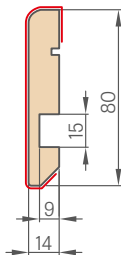

GRINDJUOSTĖ ilgis 2,40 m

- okleinuota kaina už vnt. 14,40 €* / 17,42 €**
- lakuota kaina už vnt. 29,40 €* / 35,57 €**

- Grindjuostė pagaminta iš drėgmei atsparios MDF plokštės. Galima: LAKUOTOS UV, faneruotės: GREKO, ST CPL, PREMIUM ir gruntuota dažymui skirta faneruotė.
- Montavimo būdas – klijavimas prie sienos

* KAINA BE PVM, ** KAINA SU PVM

¹⁾ tik 8 cm apvadui, jungiamam 45 laipsnių kampui