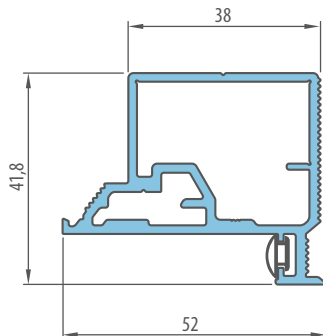

ALIUMININĖS STAKTOS PJŪVIS