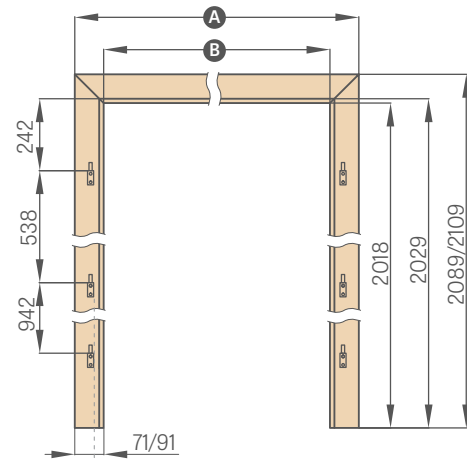

REGULIUOJAMA UŽLAIDINĖ STAKTA DVIVĖRĖMS DURIMS

	,90"	,100"	,110"	,120"	,130"	,140"
A	1092/1132	1192/1232	1292/1332	1392/1432	1492/1532	1592/1632
B	950	1050	1150	1250	1350	1450

	,150"	,160"	,170"	,180"	,190"
A	1692/1732	1792/1832	1892/1932	1992/2032	2092/2132
B	1550	1650	1750	1850	1950

6 cm apvadas / 8 cm apvadas