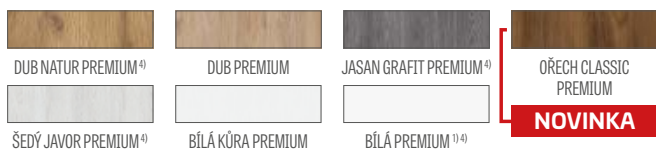

PREMIUM

7973 Kč* / 9647 Kč**