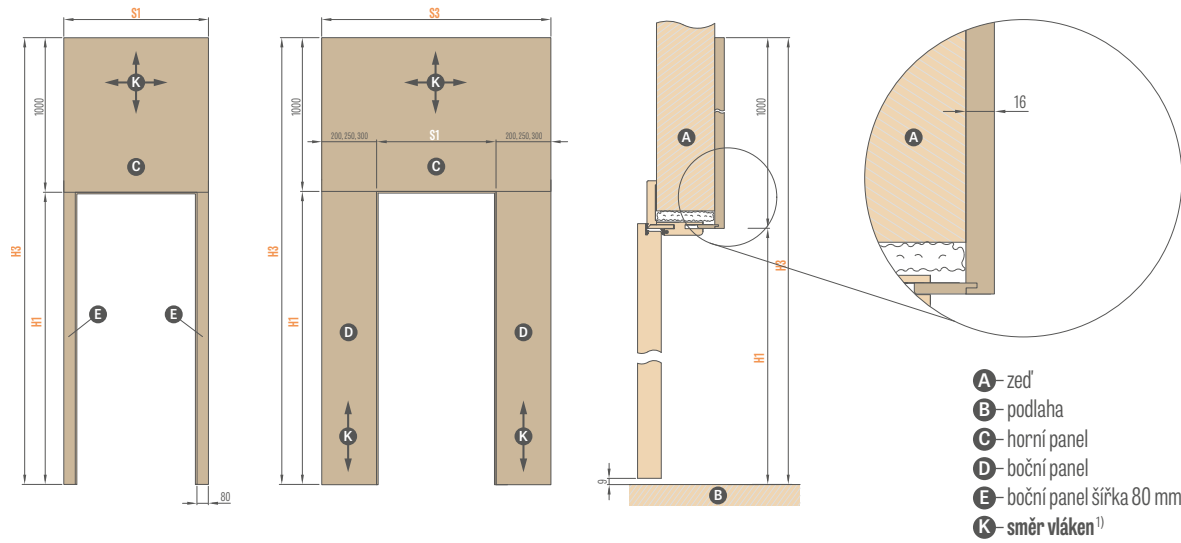

INTEGROVANÉ JEDNOSTRANNĚ PANELY ROZŠÍŘUJÍCÍ ZÁRUBEŇ

MONTOVANÉ MÍSTO POHYBLIVÉHO ÚHELNÍKU NEBO POMOCÍ KLIPSU

VNITŘNÍ DVEŘE ²⁾				
Druh zárubně	H1	H3	Šířka	S1
Nastavitelná zárubeň polodrážková (ze strany nastavitelného úhelníku)	1982	2982	„60“	786
			„70“	886
			„80“	986
			„90“	1086
			„100“	1186
			„110“	1286
Nastavitelná zárubeň bezdrážková (ze strany nastavitelného úhelníku)	1995	2995	„60“	811
			„70“	911
			„80N“	987
			„80“	1011
			„90“	1111
			„100“	1211
Reverzní zárubeň (ze strany nastavitelného úhelníku)	2017	3017	„60“	834
			„70“	934
			„80N“	1010
			„80“	1034
			„90“	1134
			„100“	1234
HORNÍ PANEĽ (1000 x S1) ¹⁾				

VSTUPNÍ DVEŘE (panely ze strany schodiště, dveře otevírané dovnitř)											
Druh zárubně	H1	H3	Šířka	S1	S3						
Nastavitelná zárubeň HERSE (ze strany nastavitelného úhelníku)	1982	2982	„80“	986	1106	1156	1206	1226	1326	1426	
			„90E“	1090	1210	1260	1310	1330	1430	1530	
			„100“	1186	1306	1356	1406	1426	1526	1626	
pevná zárubeň HERSE „klips“	2015	3015	„80N“	1012	1132	1182	1232	1252	1352	1452	
			„80“	1052	1172	1222	1272	1292	1392	1492	
			„90E“	1156	1276	1326	1376	1396	1496	1596	
pevná zárubeň FORTECA „klips“	2068	3068	„80N“	1012	1132	1182	1232	1252	1352	1452	
			„80“	1056	1176	1226	1276	1296	1396	1496	
			„90E“	1156	1276	1326	1376	1396	1496	1596	
PEVNÁ ZÁRUBEŇ s regulací FORTECA (ze strany zabudovy)	2057	3057	„80N“	990	1110	1160	1210	1230	1330	1430	
			„80“	1034	1154	1204	1254	1274	1374	1474	
			„90E“	1134	1254	1304	1354	1374	1474	1574	
pevná zárubeň LEDA „klips“	2068	3068	„80“	1085	1205	1255	1305	1325	1425	1525	
			„90E“	1185	1305	1355	1405	1425	1525	1625	
			„100“	1285	1405	1455	1505	1525	1625	1725	
			„110“⁴⁾	1385⁴⁾	1505⁴⁾	1555⁴⁾	1605⁴⁾	1625⁴⁾	1725⁴⁾	1825⁴⁾	
Pevná zárubeň s regulací LEDA (ze strany zabudovy)	2057	3057	„80“	1063	1183	1233	1283	1303	1403	1503	
			„90E“	1163	1283	1333	1383	1403	1503	1603	
			„100“	1263	1383	1433	1483	1503	1603	1703	
			„110“⁴⁾	1363⁴⁾	1483⁴⁾	1533⁴⁾	1583⁴⁾	1603⁴⁾	1703⁴⁾	1803⁴⁾	
PANEL 200	PANEL 250	PANEL 300	2x PANEL 200	2x PANEL 250	2x PANEL 300						
JEDNOSTRANNÝ BOČNÍ PANEĽ			OBOUSTRANNÝ BOČNÍ PANEĽ								

PANEĽY ROZŠÍŘUJÍCÍ ZÁRUBEŇ ³⁾ - cena za m²	
GREKO	3392 Kč* / 4104 Kč** za m²
CPLO,2, ST CPL a PREMIUM	4323 Kč* / 5231 Kč** za m²
UV LAK	5260 Kč* / 6365 Kč** za m²

¹⁾ Směr vláken v horním panelu do šířky panelu S1 ≤ 1050 mm může být ve směru vodorovném nebo svislém, a nad S1 > 1050 mm pouze ve směru vodorovném

²⁾ pro zárubně vnitřních dveří jsou k dispozici pouze horní panely

³⁾ panely na čtyřech hranách jsou zakončeny hranou v barvě podobné povrchu panelu. Plochu počítáme z tabulek výše.

⁴⁾ platí pouze pro dveře LEDA

* CENA BEZ DPH, ** CENA S DPH