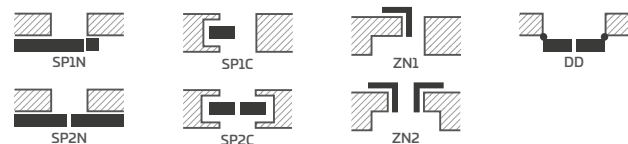

DOSTUPNÁ ŘEŠENÍ (str. 158-169)

DOSTUPNÉ ŠÍŘKY KŘÍDEL

NOVINKA

60 65 70 75 80N²⁾ 80 85 90 95 100

* CENA BEZ DPH, ** CENA S DPH, */** Cena se týká křídla a nezahrnuje kliky a zárubeň

²⁾ pouze pro bezdrážková křídla

³⁾ do vyprodání zásob