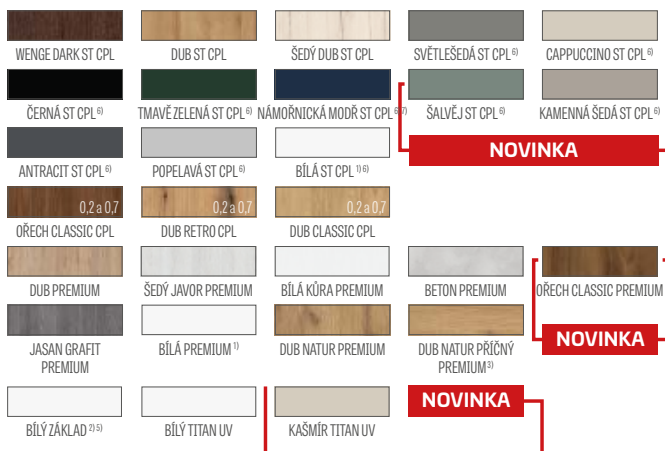

SKRYTÁ HLINÍKOVÁ ZÁRUBEŇ

6776 Kč* / 8199 Kč**

KONSTRUKCE

- polodrážkové nebo bezdrážkové křídlo
- vnitřní rám z MDF pokrytý dvěma deskami HDF
- volitelně za příplatek vnitřní dřevěný rám (boky a horní, dolní MDF) pokrytý dvěma deskami HDF
- stabilizační výplň „včelí plást“ nebo za příplatek plná deska jako výplň

POVRCHOVÁ ÚPRAVA

- HDF deska pokrytá fólií PREMIUM, ST CPL, UV lakem nebo fólií určenou k malování či tapetování
- hrana křídla vyrobená v polodrážkové nebo bezdrážkové technologii

KOVÁNÍ

- dva skryté závěsy zapuštěné v zárubni (třetí volitelně za příplatek)
- magnetický zámek v polodrážkovém i bezdrážkovém křídle na klíč, na vložku, úsporný nebo s blokací

PŘÍPLATKY

zárubeň v bílé nebo černé barvě³⁾	1144 Kč* / 1384 Kč**
křídlo lakované UV	2334 Kč* / 2824 Kč**
výplň plná deska	964 Kč* / 1166 Kč**
dodatečný spodní trámek v křídle (možnost zkrácení svépomocí na max 8 cm)	213 Kč* / 258 Kč**
kovové pouzdra kulatá a čtvercová (4 ks) povrchová úprava: kartáčovaný nikel, patina, bílá a černá	825 Kč* / 998 Kč**
plastové pouzdra imitace dřeva (4 ks)	160 Kč* / 194 Kč**
rekuperační zkrat standard nebo mini, ventilační podříznutí standard nebo mini (str. 153) nebo ventilační mřížka	213 Kč* / 258 Kč**
třetí závěs	1144 Kč* / 1384 Kč**
výměna v křídle za magnetický zámek v černé barvě	213 Kč* / 258 Kč**
výměna za závěsy a protiplech v černé barvě – pro dva závěsy nebo – pro tři závěsy	226 Kč* / 273 Kč** 339 Kč* / 410 Kč**
černé provedení hrany křídla	519 Kč* / 628 Kč**
křídlo „100“	419 Kč* / 507 Kč**
vnitřní dřevěný rám (boky a horní, dolní MDF)	359 Kč* / 434 Kč**
padací těsnění	931 Kč* / 1127 Kč**
intarsie LUX, verze k výběru na str. 100-107	1869 Kč* / 2261 Kč**
norma 2112 – příplatek ke křídlu a zárubni	+ 15 %

DOSTUPNÉ ŠÍŘKY KŘÍDEL

60 70⁵⁾ 80⁵⁾ 90 100

¹⁾ bílá hladká fólie imitující lakovaný povrch

²⁾ používány pro tapetování a malování

³⁾ standardně zárubeň v barvě hliníku

⁵⁾ křídla BÍLÝ ZÁKLAD a hliníková zárubeň v šířce „70“ a „80“ dostupné v krátkém termínu realizace – podrobnosti u prodejce

⁶⁾ speciální povlak **AntiFinger** omezující znečištění a stopy po otiscích prstů

⁷⁾ do vyprodání zásob