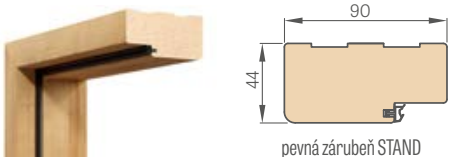

PEVNÁ ZÁRUBEŇ

POLODRÁŽKOVÁ KŘÍDLA

PEVNÁ ZÁRUBEŇ

GREKO	1776 Kč*/2149 Kč**
ST CPL a PREMIUM	1962 Kč*/2374 Kč**
CPL 0,2	2281 Kč*/2760 Kč**
UV LAK	3963 Kč*/4795 Kč**