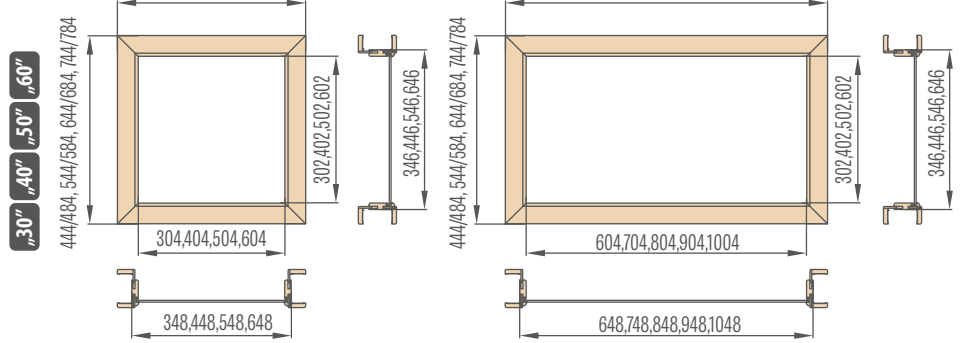

„30“ „40“ „50“ „60“

446/486, 546/586, 646/686, 746/786

Horní světítky nastavitelné
zárubně jednokřídlých polodrážkových
páska 6 cm / lišta 8 cm

„60“ „70“ „80“ „90“ „100“

746/786, 846/886, 946/986, 1046/1086, 1146/1186