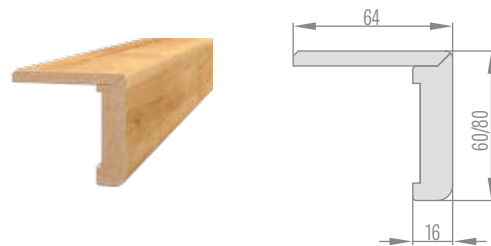

ÚHELNÍK S PRODLOUŽENÝM PÉREM PRO NASTAVITELNOU ZÁRUBEŇ

páska 6 cm / lišta 8 cm