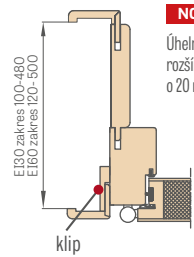

PRŮŘEZ PROTIPOŽÁRNÍ ZÁRUBEŇ S OPLÁŠTĚNÍM ZDI A ÚHELNÍKEM S KLIPEM

NOVINKA

Úhelník s klipy umožňuje rozšířit rozsah regulace o 20 mm.