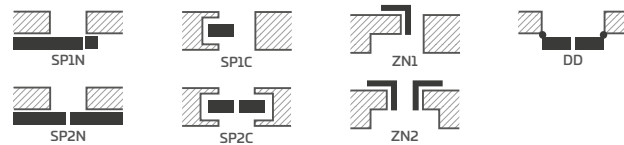

DOSTUPNÁ ŘEŠENÍ (str. 158-169)

DOSTUPNÉ ŠÍŘKY KŘÍDEL **NOVINKA**

* CENA BEZ DPH, ** CENA S DPH, */** CENA se týká křídla a nezahrnuje kliky a zárubeň

²⁾ pouze pro bezdrážková křídla

³⁾ dekorativní koruna spolu s pilastry za příplatek, str. 155