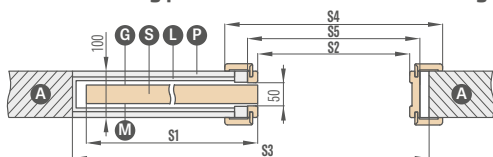

JEDNODUCHÉ A DVOJITÉ SYSTÉMY

POSUVNÉ SYSTÉMY UKRYTÉ VE STĚNĚ

SP1C.100 (levé prosklení líc)

pevný rozsah 100 mm
tloušťka kazety před obložením sádrokartonovými deskami – 75 mm

Pouze pro model UNO PREMIUM, ALTAMURA 1 a pro všechna rámová křídla.
Systém neobsahuje a nevyžaduje prachové kartáče.