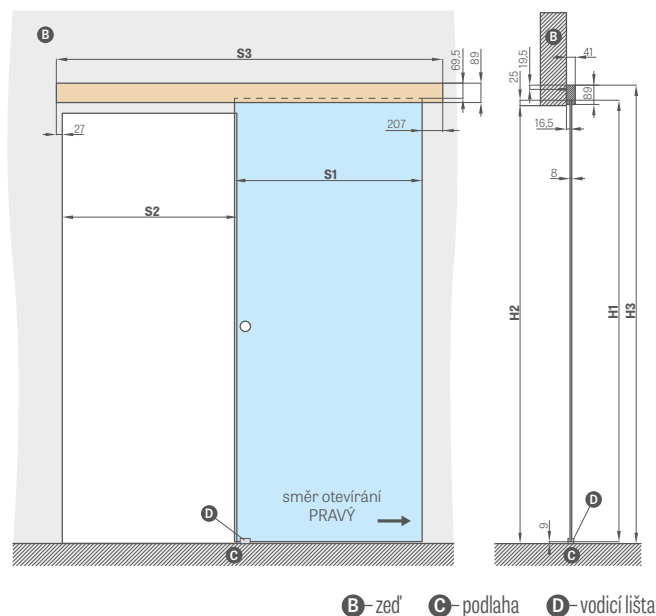

B – zede **C** – podlaha **D** – vodící lišta

POSUVNÝ NÁSTĚNNÝ SYSTÉM SKLENĚNÝCH DVEŘÍ

		,60"	,70"	,80"	,90"
S1	Šířka křídla	662	762	862	962
S2	Šířka otvoru ve zdi	602	702	802	902
S3	Délka vodící lišty	1500	1500	1800	2000
H1	Výška křídla	1989			
H2	Výška otvoru ve zdi	max. 1973			
H3	Celková výška systému	2067			

MADLO

nerezová ocel, černý mat
(vnější průměr 54 mm)

eloxovaný hliník inox, černý mat práškově lakovaný
(vnější průměr 65 mm)