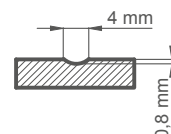

FRÉZOVÁNÍ

¹⁾ modely BALDUR 3, 5 nejsou dostupné v posuvných systémech ani u dvoukřídlových dveří

²⁾ model BALDUR 1 není dostupný v systémech skrytých ve stěně

⁴⁾ pouze pro bezdrážková a reverzní křídla

⁵⁾ pouze BALDUR 1 bezdrážkový a reverzní

⁶⁾ do vyprodání zásob