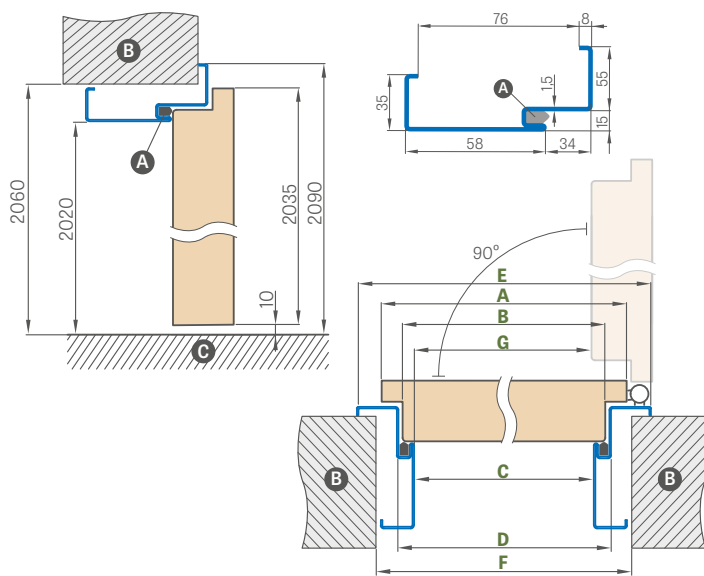

OCELOVÉ ZÁRUBNĚ

FORTECA

OCELOVÁ NASTAVITELNÁ ZÁRUBEŇ (OBEJMUJÍCÍ)

svařovaná a lakovaná v odstínech RAL 9003, 9010, 9016, 8003, 8017, 7016, 7022, 9005, 7047, 1001

OCELOVÁ ÚHELNÍKOVÁ ZÁRUBEŇ VELKÁ

svařovaná a lakovaná v odstínech RAL 9003, 9010, 9016, 8003, 8017, 7016, 7022, 9005, 7047, 1001

cena: RC2 **6058 Kč*/ 7330 Kč****
RC3 **6830 Kč*/ 8264 Kč****

Šířka dveří	A	B	C	D	E	F	G
„80N“	804	778	761	791	901	865	754,5
„80“	848	822	805	835	945	910	798,5
„90ES“	960	934	917	947	1057	1022	910
„100“¹⁾	1048	1022	1005	1035	1145	1110	998,5

Šířka dveří	A	B	C	D	E	F	G
„80N“	804	778	761	791	901	840	754,5
„80“	848	822	805	835	945	885	798,5
„90ES“	960	934	917	947	1057	997	910
„100“¹⁾	1048	1022	1005	1035	1145	1085	998,5

„90ES“ – investiční šířka pro ocelovou zárubeň

OCELOVÁ NASTAVITELNÁ ZÁRUBEŇ FORTECA RC2

Rozsah regulace min.-max (mm)	CENA „80N“, „80“, „90ES“	CENA „100“
95-125	7794 Kč*/ 9431 Kč**	8951 Kč*/ 10831 Kč**
125-155	8326 Kč*/ 10074 Kč**	9476 Kč*/ 11466 Kč**
155-185	9084 Kč*/ 10992 Kč**	10254 Kč*/ 12407 Kč**
185-215	9849 Kč*/ 11917 Kč**	11006 Kč*/ 13317 Kč**
215-245	10627 Kč*/ 12859 Kč**	11790 Kč*/ 14266 Kč**
245-275	11398 Kč*/ 13792 Kč**	12555 Kč*/ 15192 Kč**
275-305	12422 Kč*/ 15031 Kč**	13593 Kč*/ 16448 Kč**
305-335	13480 Kč*/ 16311 Kč**	14630 Kč*/ 17702 Kč**
335-365	14484 Kč*/ 17526 Kč**	15641 Kč*/ 18926 Kč**

REGULOVATELNÁ OCELOVÁ ZÁRUBEŇ FORTECA RC3

Rozsah regulace min.-max (mm)	CENA „80N“, „80“, „90ES“	CENA „100“
95-125	8160 Kč*/ 9874 Kč**	9377 Kč*/ 11346 Kč**
125-155	8731 Kč*/ 10565 Kč**	9922 Kč*/ 12006 Kč**
155-185	9536 Kč*/ 11539 Kč**	10766 Kč*/ 13027 Kč**
185-215	10347 Kč*/ 12520 Kč**	11551 Kč*/ 13977 Kč**
215-245	11139 Kč*/ 13478 Kč**	12349 Kč*/ 14942 Kč**
245-275	11937 Kč*/ 14444 Kč**	13160 Kč*/ 15924 Kč**
275-305	13047 Kč*/ 15787 Kč**	14238 Kč*/ 17228 Kč**
305-335	14125 Kč*/ 17091 Kč**	15348 Kč*/ 18571 Kč**
335-365	15169 Kč*/ 18354 Kč**	16399 Kč*/ 19843 Kč**

OSAZENÍ ROHOVÉ PEVNÉ ZÁRUBNĚ

- A – těsnění B – zeď C – podlaha
- D – montážní kotva
- E – rozpěrný hmoždinka
- F – vyplnit

PŘÍPLATKY

velká rohová zárubeň „100“	1031 Kč*/ 1248 Kč**
zesílení pro samozavírač	313 Kč*/ 379 Kč**
prahová lišta nerezová ocel	825 Kč*/ 998 Kč**
zkrácení dveří s ocelovou zárubní na 6 cm po 1 cm	1031 Kč*/ 1248 Kč**
provedení z pozinkovaného plechu	+10%
nestandardní RAL (nezahrnuje vzácné, intenzivní, perleťové a metalické barvy)	+10%