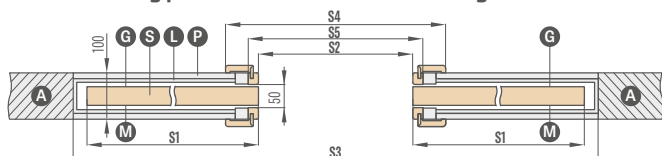

Pouze pro model UNO PREMIUM, ALTAMURA 1 a pro všechna rámová křídla.
Systém neobsahuje a nevyžaduje prachové kartáče.