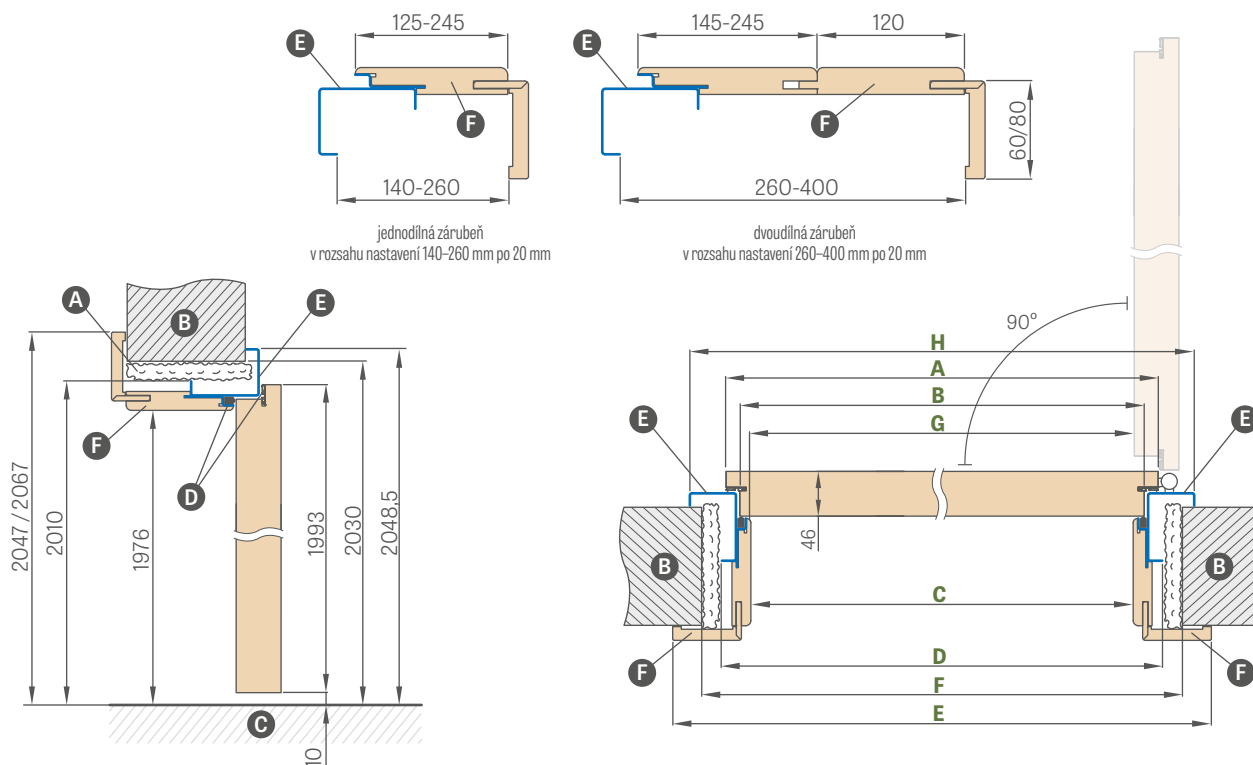

OCELOVÁ ZÁRUBEŇ UNITED

HERSE SET, HERSE MAX SET

SCHEMA OCELOVÉ ZÁRUBNĚ UNITED

Šířka dveří	A	B	C	D	E	F	G	H
„80U“	844	817	791,5	859	933,5 / 973,5	899	790	935
„90EU“	960	933	907,5	975	1049,5 / 1089,5	1015	906	1051
„100U“	1044	1017	991,5	1059	1133,5 / 1173,5	1099	990	1135

„90EU“ – investiční šířka na ocelové zárubni UNITED

1. **A** – montážní pěna **B** – zeď **C** – podlaha **D** – gumové těsnění
   E – ocelová část lakovaná v barvě RAL **F** – olepená část MDF

Rozsah nastavení min.-max (mm)	OCELOVÁ ZÁRUBEŇ UNITED (ocelová část lakovaná v RAL)		
	GREKO	ST CPL a PREMIUM	CPL 0,2
140-160	8239 Kč* / 9969 Kč**	8539 Kč* / 10332 Kč**	8864 Kč* / 10725 Kč**
160-180	8399 Kč* / 10163 Kč**	8718 Kč* / 10549 Kč**	9051 Kč* / 10952 Kč**
180-200	8479 Kč* / 10260 Kč**	8785 Kč* / 10630 Kč**	9117 Kč* / 11032 Kč**
200-220	8592 Kč* / 10396 Kč**	8898 Kč* / 10767 Kč**	9224 Kč* / 11161 Kč**
220-240	8705 Kč* / 10533 Kč**	9024 Kč* / 10919 Kč**	9350 Kč* / 11314 Kč**
240-260	8825 Kč* / 10678 Kč**	9137 Kč* / 11056 Kč**	9470 Kč* / 11459 Kč**
260-280	8938 Kč* / 10815 Kč**	9257 Kč* / 11201 Kč**	9589 Kč* / 11603 Kč**
280-300	9057 Kč* / 10959 Kč**	9370 Kč* / 11338 Kč**	9696 Kč* / 11732 Kč**
300-320	9170 Kč* / 11096 Kč**	9490 Kč* / 11483 Kč**	9822 Kč* / 11885 Kč**
320-340	9290 Kč* / 11241 Kč**	9603 Kč* / 11620 Kč**	9935 Kč* / 12021 Kč**
340-360	9729 Kč* / 11772 Kč**	10042 Kč* / 12151 Kč**	10367 Kč* / 12544 Kč**
360-380	9849 Kč* / 11917 Kč**	10161 Kč* / 12295 Kč**	10487 Kč* / 12689 Kč**
380-400	10081 Kč* / 12198 Kč**	10387 Kč* / 12568 Kč**	10713 Kč* / 12963 Kč**

PŘÍPLATKY

elektrický zámeček	3086 Kč* / 3734 Kč**
zesílení pro samozavírač	313 Kč* / 379 Kč**
zkrácení křídla s ocelovou zárubní UNITED na 6 cm po 1 cm	1031 Kč* / 1248 Kč**
práh nerezová ocel výš. 20 mm	825 Kč* / 998 Kč**
provedení z pozinkovaného plechu	+10 % (k cenám z tabulky)
nestandardní RAL (nezahrnuje vzácné, intenzivní, perletové a metalické barvy)	+10 % (k cenám z tabulky)