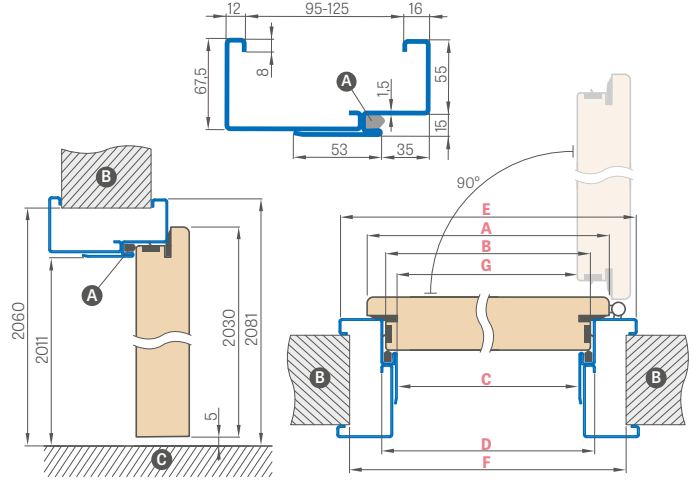

Šířka dveří	A	B	C	D	E	F	G
„80“	860	834	813	843	953	910	802
„90ES“	960	934	913	943	1053	1010	902
„100“	1060	1034	1013	1043	1153	1110	1002
„110“	1160	1134	1113	1143	1253	1210	1102

„90ES“ – investiční šířka pro ocelovou zárubeň

PRŮŘEZ PROTIPOŽÁRNÍ ZÁRUBEŇ S OPLÁŠTĚNÍM ZDI A ÚHELNÍKEM S KLIPEM

NOVINKA

Úhelník s klipy umožňuje rozšířit rozsah regulace o 20 mm.

PRŮŘEZ PROTIPOŽÁRNÍ ZÁRUBEŇ S ZÁKLADNÍM OPLÁŠTĚNÍM ZDI

ÚHELNÍK 6 cm a 8 cm s klipy

PRŮŘEZ PEVNÉ PROTIPOŽÁRNÍ ZÁRUBEŇ

DVEŘNÍ ZAVÍRAČ KOLEJNICOVÝ¹⁾

DVEŘNÍ ZAVÍRAČ PÁKOVÝ

OCELOVÁ VELKÁ ROHOVÁ POŽÁRNÍ ZÁRUBEŇ

svařovaná a lakovaná v odstínech RAL 9003, 9010, 9016, 8003, 8017, 7016, 7022, 9005, 7047, 1001