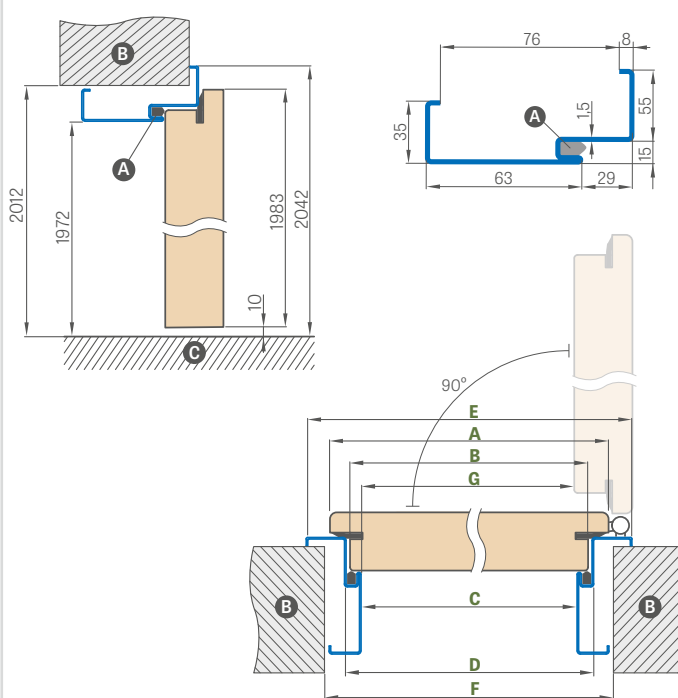

cena: 5041 Kč* / 6100 Kč**

Šířka dveří	A	B	C	D	E	F	G
„80N“	804	777	761	791	901	841	756
„80“	844	817	801	831	941	881	796
„90ES“	948	921	905	935	1045	985	900
„100“	1044	1017	1001	1031	1141	1081	996

OSAZENÍ ROHOVÉ PEVNÉ ZÁRUBNĚ