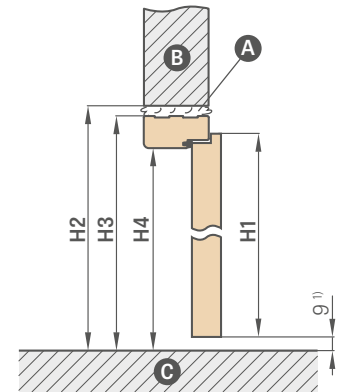

DVOUKŘÍDLÉ DVEŘE POLODRÁŽKOVÉ S PEVNOU ZÁRUBNÍ

A – pěna B – zed' C – podlaha

pevná zárubeň		DVOUKŘÍDLÉ DVEŘE										
		,90"	,100"	,110"	,120"	,130"	,140"	,150"	,160"	,170"	,180"	,190"
A+B	Šířka křídla	988	1088	1188	1288	1388	1488	1588	1688	1788	1888	1988
S1	Šířka otvoru ve zdi	1068	1168	1268	1368	1468	1568	1668	1768	1868	1968	2068
S2	Vnější šířka zárubně	1038	1138	1238	1338	1438	1538	1638	1738	1838	1938	2038
S3	Průchozí šířka zárubně	950	1050	1150	1250	1350	1450	1550	1650	1750	1850	1950
H1	Výška křídla	1983										
H2	Výška otvoru ve zdi	2030										
H3	Vnější výška zárubně	2015										
H4	Průchozí výška zárubně	1971										

¹⁾ přípustná odchylka vyplývající z rozměrové tolerance zárubně +/- 3 mm (doporučujeme zkontrolovat před montáží)

²⁾ norma CZ2112 / PL2112