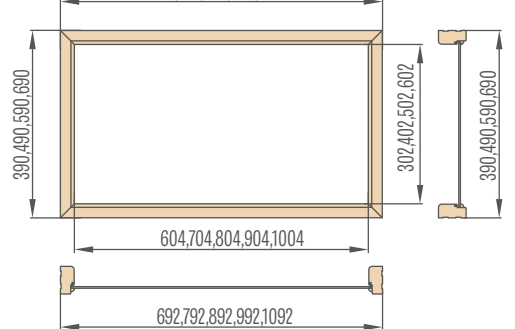

„30“ „40“ „50“ „60“

392,492,592,692

Horní světítky pevné zárubně jednokřídlých dveří

„60“ „70“ „80“ „90“ „100“

692,792,892,992,1092

Horní světítky pevné zárubně dvoukřídlých dveří

„90“ „100“ „110“ „120“ „130“ „140“ „150“ „160“ „170“ „180“ „190“