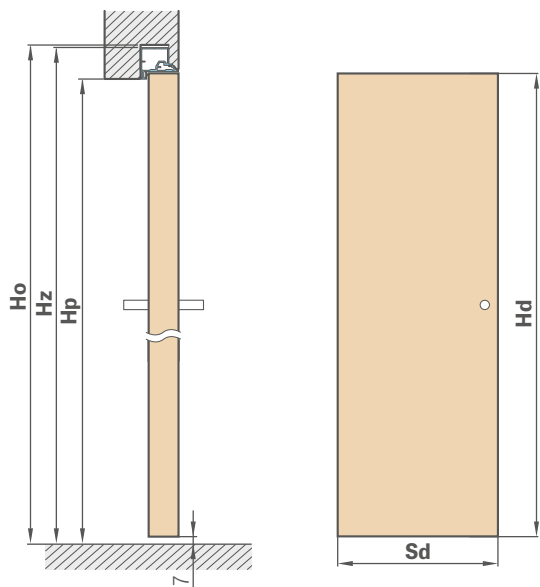

SYSTÉM SKRYTÝCH DVEŘÍ COVERT

BEZDRÁŽKOVÉ KŘÍDLO OTEVÍRANÉ VEN

BEZDRÁŽKOVÉ KŘÍDLO

3139 Kč* / 3798 Kč**

SKRYTÁ HLINÍKOVÁ ZÁRUBEŇ

6776 Kč* / 8199 Kč**

STANDARDNÍ ROZMĚRY PRO BEZDRÁŽKOVÁ DVEŘNÍ KŘÍDLA OTEVÍRANÁ VEN

Šířka křídla Sd [mm]	Šířka stavebního otvoru So [mm]	Vnější šířka zárubně Sz [mm]	Šířka průchozího světlíku Sp [mm]
620	700	690	605
720	800	790	705
820	900	890	805
920	1000	990	905
1020	1100	1090	1005

Výška křídla Hd [mm]	Výška stavebního otvoru Ho [mm]	Vnější výška zárubně Hz [mm]	Výška průchozího světlíku Hp [mm]
1973 (2102)¹⁾	2022 (2152)¹⁾	2015 (2144)¹⁾	1973 (2102)¹⁾