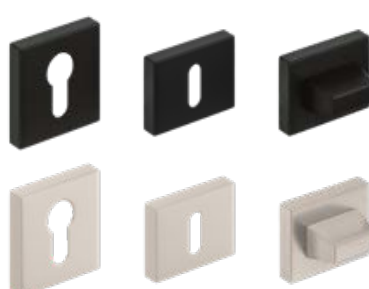

rozeta na klíč

339 Kč*/ 410 Kč**

rozeta na vložku

339 Kč*/ 410 Kč**

rozeta na WC zámek

585 Kč*/ 708 Kč**

KLIKA TŘÍDY
PREMIUM