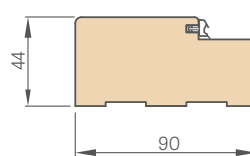

páska 6 cm / lišta 8 cm

REGULOVATELNÝ DŘEVĚNÝ PRAH

ÚHELNÍK 6 cm a 8 cm

s klipy

PEVNÁ ZÁRUBEŇ

MASKOVACÍ PÁSKA MASKOVACÍ

ČTVRTKRUH

¹⁾ 40 mm pro rozsah 280-320 mm