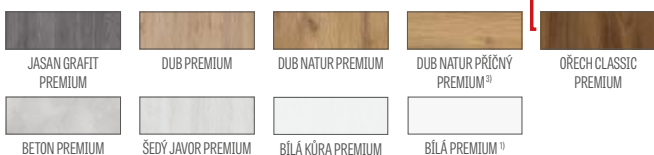

PREMIUM

NOVINKA