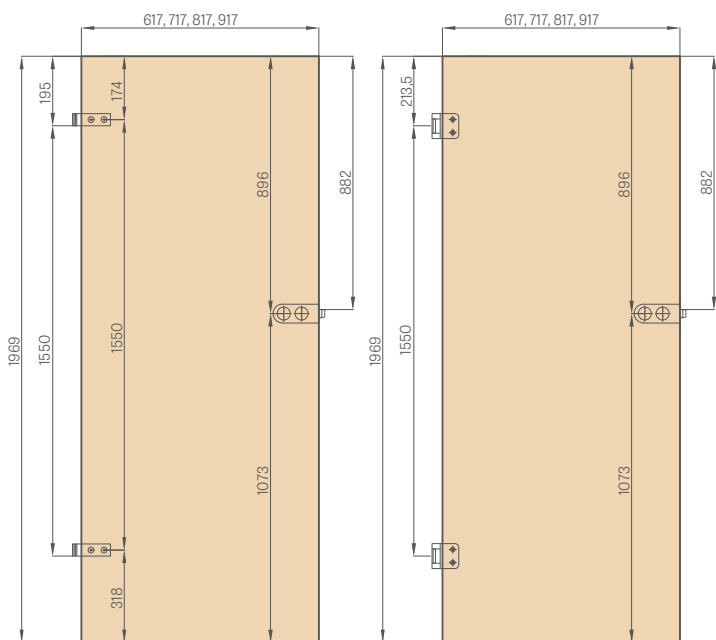

SKLENĚNÁ TABULE GRAF

standardní závěs

vertikální závěs