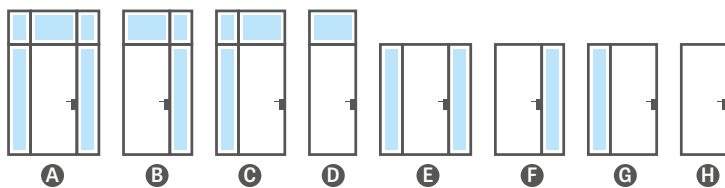

DOSTUPNÁ ŘEŠENÍ