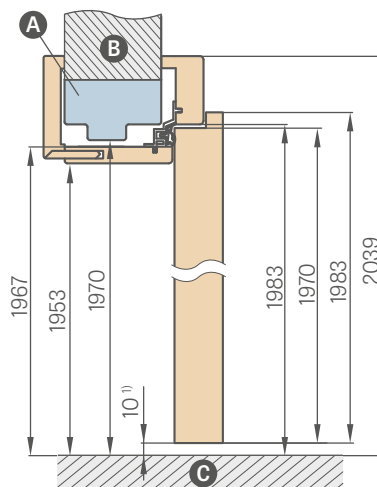

¹⁾ přípustná odchylka vyplývající z rozměrové tolerance zárubně +- 3 mm (doporučujeme zkontrolovat před montáží)

- **A** – ocelová zárubeň
- **B** – zed'
- **C** – podlaha
- **D** – klika
- **E** – profil s těsněním
- **Z** – rozsah od 80 mm do 255 mm

- Rozšíření 120 mm a 55 mm pro nástavcovou zárubeň – **1031 Kč* / 1248 Kč**** (cena zahrnuje sadu pro zárubeň dané šířky)
- Standardní úhelník pro nástavcovou zárubeň – **1031 Kč* / 1248 Kč**** (cena zahrnuje sadu pro zárubeň dané šířky)
- Úhelník s prodlouženým perem – **1031 Kč* / 1248 Kč****

- Ceny tunelové zárubně o šířce 60, 70, 80, 90, 100 jsou stejné jako u nastavitelné nástavcové zárubně
- Tunel má stejné rozměry jako obložková zárubeň (nemá vrtání pro závěs a protiplech, ale je vybaven těsněním)
- Cena zárubně pro dvoukřídle dveře + **30 %**

* CENA BEZ DPH, ** CENA S DPH