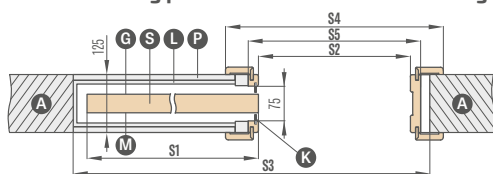

SP1C.125 (levé prosklení líc)

pevný rozsah 125 mm
tloušťka kazety před obložením sádrokartonovými deskami – 100 mm

Pouze pro použití s deskovými křídly, která mají zasklívací rámeček.
Systém obsahuje šedé prachové kartáče.