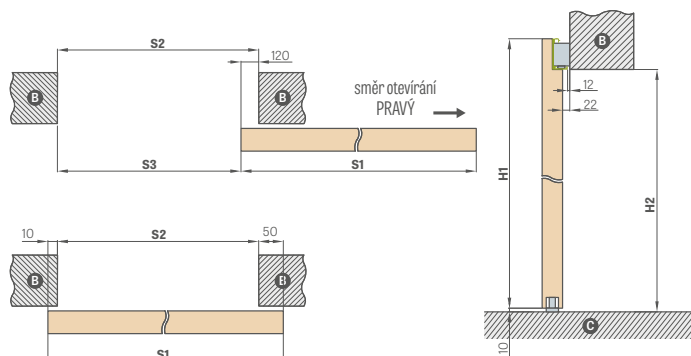

POSUVNÝ NÁSTĚNNÝ SYSTÉM MAGIC						
		„60“	„70“	„80“	„90“	„100“
S1	Šířka křídla	644	744	844	944	1044
S2	Šířka otvoru ve zdi	584	684	784	884	984
S3	Průchozí světlost	464	564	664	764	864
H1	Výška křídla	2150	2150	2150	2150	2150
H2	Výška otvoru ve zdi	2100	2100	2100	2100	2100

B – zeď C – podlaha

NOVINKA				
WENGE DARK ST CPL	DUB ST CPL	ŠEDÝ DUB ST CPL	ŠALVĚJ ST CPL¹⁾	KAMENNÁ ŠEDÁ ST CPL²⁾
ČERNÁ ST CPL¹⁾	TMAVĚ ZELENÁ ST CPL¹⁾	NÁMORNICKÁ MODŘ ST CPL¹⁾	SVĚTLĚŠEDÁ ST CPL¹⁾	CAPPUCCINO ST CPL¹⁾
ANTRACIT ST CPL¹⁾	POPELAVÁ ST CPL¹⁾	BÍLÁ ST CPL¹⁾	POPELAVÁ CPL 0,2	BÍLÁ CPL 0,2
ANTRACIT SATIN CPL 0,2	ORĚCH CLASSIC CPL 0,2	DUB RETRO CPL 0,2	DUB CLASSIC CPL 0,2	ORĚCH CLASSIC PREMIUM
DUB PREMIUM	ŠEDÝ JAVOR PREMIUM	BÍLÁ KÓRA PREMIUM	BETON PREMIUM	
JASAN GRAFIT PREMIUM	DUB NATUR PREMIUM	DUB NATUR PŘÍČNÝ PREMIUM	BÍLÁ PREMIUM¹⁾ BÍLÝ TITAN UV	KASHMÍR TITAN UV
				NOVINKA