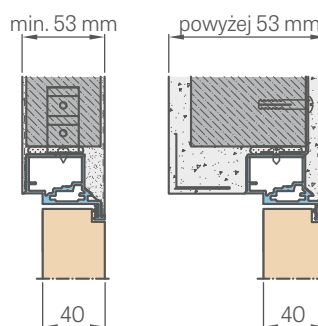

ZABUDOVÁNÍ VE ZDI