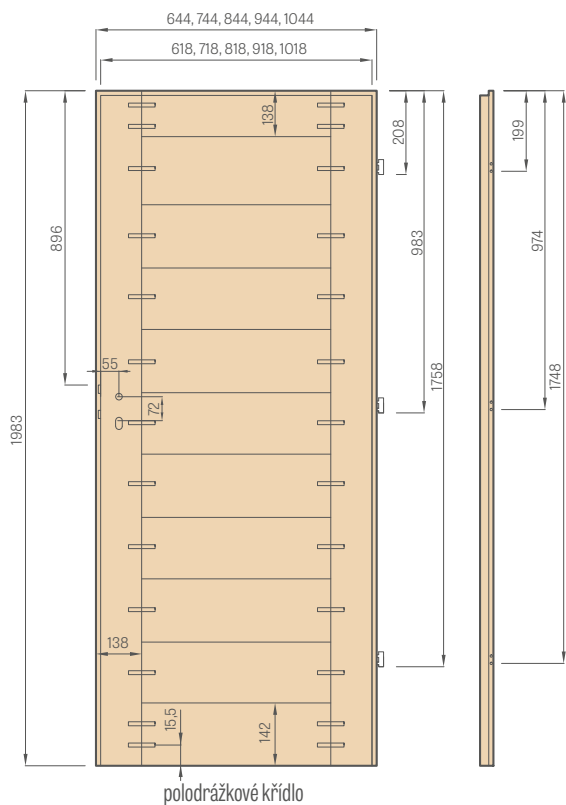

rámové křídlo STILE

- **A** – rámy MDF
- **B** – příčky MDF