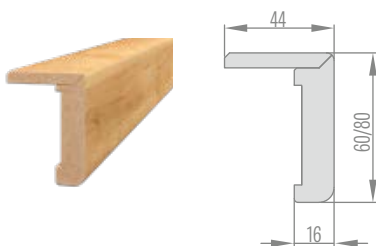

NASTAVITELNÁ ZÁRUBEŇ POLODRÁŽKOVÁ KŘÍDLA

ZÁRUBEŇ PRO OBLOŽENÍ KOVOVÉ ZÁRUBNE

NASTAVITELNÁ ZÁRUBEŇ BEZDRÁŽKOVÁ KŘÍDLA

PEVNÁ ZÁRUBEŇ STAND POLODRÁŽKOVÁ KŘÍDLA

STANDARDNÍ ÚHELNÍK PRO NASTAVITELNOU ZÁRUBEŇ

páska 6 cm / lišta 8 cm