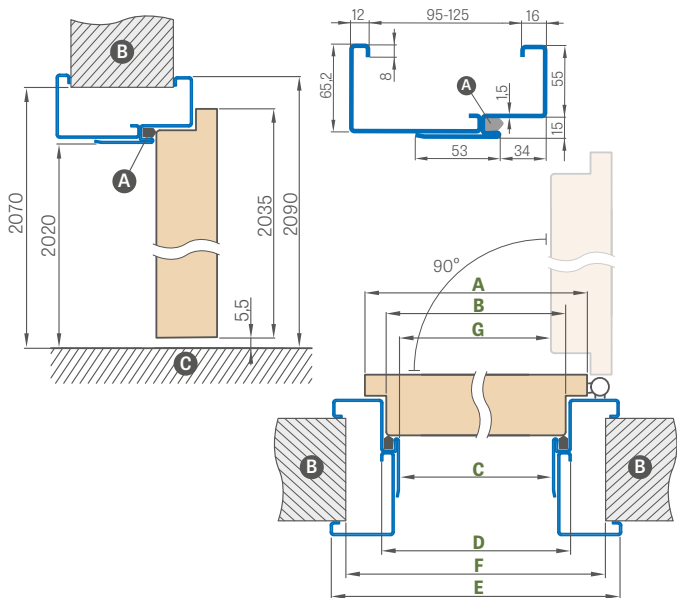

OCELOVÉ ZÁRUBNĚ

FORTECA

OCELOVÁ NASTAVITELNÁ ZÁRUBEŇ (OBEJMUJÍCÍ)

svařovaná a lakovaná v odstínech RAL 9003, 9010, 9016, 8003, 8017, 7016, 7022, 9005, 7047, 1001

OCELOVÁ ÚHELNÍKOVÁ ZÁRUBEŇ VELKÁ

svařovaná a lakovaná v odstínech RAL 9003, 9010, 9016, 8003, 8017, 7016, 7022, 9005, 7047, 1001

cena: RC2 **6058 Kč*/ 7330 Kč****
RC3 **6830 Kč*/ 8264 Kč****

Šířka dveří	A	B	C	D	E	F	G
„80N“	804	778	761	791	901	865	754,5
„80“	848	822	805	835	945	910	798,5
„90ES“	960	934	917	947	1057	1022	910
„100“¹⁾	1048	1022	1005	1035	1145	1110	998,5

Šířka dveří	A	B	C	D	E	F	G
„80N“	804	778	761	791	901	840	754,5
„80“	848	822	805	835	945	885	798,5
„90ES“	960	934	917	947	1057	997	910
„100“¹⁾	1048	1022	1005	1035	1145	1085	998,5

„90ES“ – investiční šířka pro ocelovou zárubeň

OCELOVÁ NASTAVITELNÁ ZÁRUBEŇ FORTECA RC2

Rozsah regulace min.-max (mm)	CENA „80N“, „80“, „90ES“	CENA „100“
95-125	7794 Kč*/ 9431 Kč**	8951 Kč*/ 10831 Kč**
125-155	8326 Kč*/ 10074 Kč**	9476 Kč*/ 11466 Kč**
155-185	9084 Kč*/ 10992 Kč**	10254 Kč*/ 12407 Kč**
185-215	9849 Kč*/ 11917 Kč**	11006 Kč*/ 13317 Kč**
215-245	10627 Kč*/ 12859 Kč**	11790 Kč*/ 14266 Kč**
245-275	11398 Kč*/ 13792 Kč**	12555 Kč*/ 15192 Kč**
275-305	12422 Kč*/ 15031 Kč**	13593 Kč*/ 16448 Kč**
305-335	13480 Kč*/ 16311 Kč**	14630 Kč*/ 17702 Kč**
335-365	14484 Kč*/ 17526 Kč**	15641 Kč*/ 18926 Kč**

REGULOVATELNÁ OCELOVÁ ZÁRUBEŇ FORTECA RC3

Rozsah regulace min.-max (mm)	CENA „80N“, „80“, „90ES“	CENA „100“
95-125	8160 Kč*/ 9874 Kč**	9377 Kč*/ 11346 Kč**
125-155	8731 Kč*/ 10565 Kč**	9922 Kč*/ 12006 Kč**
155-185	9536 Kč*/ 11539 Kč**	10766 Kč*/ 13027 Kč**
185-215	10347 Kč*/ 12520 Kč**	11551 Kč*/ 13977 Kč**
215-245	11139 Kč*/ 13478 Kč**	12349 Kč*/ 14942 Kč**
245-275	11937 Kč*/ 14444 Kč**	13160 Kč*/ 15924 Kč**
275-305	13047 Kč*/ 15787 Kč**	14238 Kč*/ 17228 Kč**
305-335	14125 Kč*/ 17091 Kč**	15348 Kč*/ 18571 Kč**
335-365	15169 Kč*/ 18354 Kč**	16399 Kč*/ 19843 Kč**

OSAZENÍ ROHOVÉ PEVNÉ ZÁRUBNĚ

- A – těsnění B – zeď C – podlaha
- D – montážní kotva
- E – rozpěrný hmoždinka
- F – vyplnit

PŘÍPLATKY

velká rohová zárubeň „100“	1031 Kč*/ 1248 Kč**
zesílení pro samozavírač	313 Kč*/ 379 Kč**
prahová lišta nerezová ocel	825 Kč*/ 998 Kč**
zkrácení dveří s ocelovou zárubní na 6 cm po 1 cm	1031 Kč*/ 1248 Kč**
provedení z pozinkovaného plechu	+10%
nestandardní RAL (nezahrnuje vzácné, intenzivní, perleťové a metalické barvy)	+10%