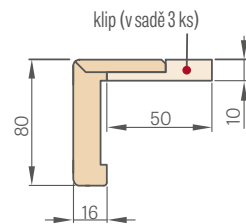

PEVNÁ ZÁRUBEŇ

POLODRÁŽKOVÁ KŘÍDLA

PEVNÁ ZÁRUBEŇ

GREKO	1776 Kč*/2149 Kč**
ST CPL a PREMIUM	1962 Kč*/2374 Kč**
CPL 0,2	2281 Kč*/2760 Kč**
UV LAK	3963 Kč*/4795 Kč**

MASKOVACÍ PÁSKA 8 mm

GREKO	359 Kč*/434 Kč**
ST CPL a PREMIUM	419 Kč*/507 Kč**
CPL 0,2	625 Kč*/756 Kč**
UV LAK	1104 Kč*/1336 Kč**

Cena zahrnuje sadu 2 ks x 213,5 cm a 1 ks x 112 cm (týká se křídel od „60° do „90°)
Cena zahrnuje sadu 3 ks x 213,5 cm (týká se křídel od „100° do „190°)

ČTVRTKRUH

GREKO	166 Kč*/201 Kč**
ST CPL a PREMIUM	200 Kč*/242 Kč**
UV LAK	452 Kč*/547 Kč**

Cena zahrnuje sadu 2 ks x 211,5 cm a 1 ks x 106,5 cm (týká se křídel od „60° do „90°)
Cena zahrnuje sadu 3 ks x 211,5 cm (týká se křídel od „100° do „190°)

ELEKTROZÁMEK – 2062 Kč*/2495 Kč**

Technická specifikace na str. 153

PODLAHOVÁ LIŠTA délka 2,40 mb

- fóliovaná cena za ks. 319 Kč*/386 Kč**
- lakovaná cena za ks. 652 Kč*/789 Kč**

- PODLAHOVÁ LIŠTA je vyrobena z vlhkuodolné MDF desky. Dostupná: LAKIER UV, dýhy: GREKO, ST CPL, PREMIUM a také v podkladové dýze pro lakování.
- Způsob montáže – lepení ke stěně

ÚHELNÍK S KLIPSEM 6 cm a 8 cm (v sadě 3 ks klipsu)

GREKO	1104 Kč*/1336 Kč**
ST CPL a PREMIUM	1104 Kč*/1336 Kč**
CPL 0,2	1656 Kč*/2004 Kč**
UV LAK	1656 Kč*/2004 Kč**
AquaStop ST CPL a PREMIUM¹⁾	1656 Kč*/2004 Kč**

MASKOVACÍ PÁSKA 16 mm

GREKO	652 Kč*/789 Kč**
ST CPL a PREMIUM	745 Kč*/901 Kč**
CPL 0,2	1150 Kč*/1392 Kč**
UV LAK	1649 Kč*/1995 Kč**

Cena zahrnuje sadu 2 ks x 214,5 cm a 1 ks x 112 cm (týká se křídel od „60° do „80°)
Cena zahrnuje sadu 3 ks x 214,5 cm (týká se křídel od „90° do „180°)

SCHÉMA PEVNÉ ZÁRUBNĚ STAND

¹⁾ přípustná odchylka vyplývající z rozměrové tolerance zárubeň +/- 3 mm (doporučujeme zkontrolovat před montáží)