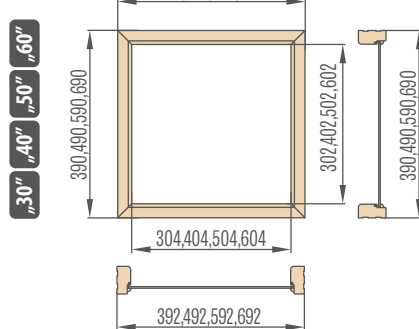

Rohové světítky pevné zárubně

„30“ „40“ „50“ „60“

392,492,592,692