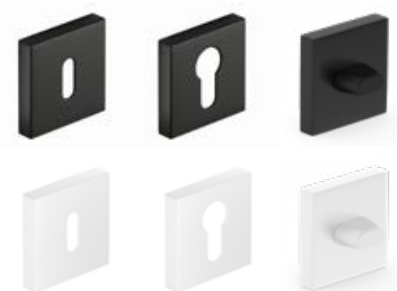

LINEA
nikl satén

TREND
nikl satén

492 Kč* / 595 Kč**

TREND
grafit / chrom

TREND
lesklý chrom

rozeta na klíč 266 Kč* / 322 Kč**
rozeta na vložku 266 Kč* / 322 Kč**
rozeta na WC zámeček 352 Kč* / 426 Kč**

KLIKY PRO DESKOVÁ A RÁMOVÁ KŘÍDLA