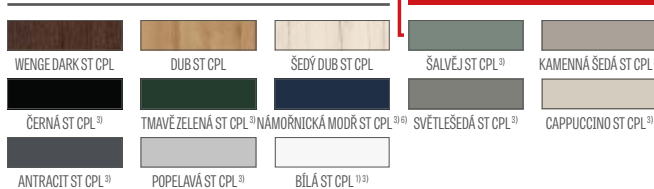

KONSTRUKCE

- polodrážkové, reverzní nebo bezdrážkové křídlo
- vnitřní rám z MDF pokrytý dvěma deskami HDF
- volitelně za příplatek vnitřní dřevěný rám (boky a horní, dolní MDF) pokrytý dvěma deskami HDF
- stabilizační výplň „včelí plást“ nebo za příplatek plná deska jako výplň
- volitelně za příplatek panely rozšiřující zárubeň a koruna a pilasty str. 155-157
- možnost zkrácení křídla svépomocí podrobnosti str. 153

POVRCHOVÁ ÚPRAVA

- HDF deska potažená fólií
- hrana křídla vyrobena technologií STANDARD.
- hrana (povrchová úprava standard nebo bezdrážková) olepena hranou v barvě plochy nebo volitelně v černé hladké barvě (v dekoru DUB NATUR PŘÍČNÝ PREMIUM černá hrana s příčnou strukturou)

KOVÁNÍ

- tři čepové závěsy šroubované v polodrážkovém křídle stříbrné nebo za příplatek černé
- dva skryté závěsy (za příplatek třetí) v bezdrážkovém křídle a dva závěsy v reverzním křídle (za příplatek třetí) lakované ve stříbrné barvě (volitelně za příplatek v černé, zlaté nebo bílé); závěsy jsou dodávány a oceňovány se zárubní
- jazýčkový-zásuvkový zámek v polodrážkovém křídle a magnetický v bezdrážkovém křídle (volitelně jazýčkový-zásuvkový): na klíč, cylindrickou vložku, úsporný nebo s blokací ve stříbrné barvě (za příplatek černé); volitelně za příplatek magnetický zámek v černé, zlaté nebo bílé barvě
- magnetický zámek v reverzním křídle: na klíč, cylindrickou vložku, úsporný nebo s blokací ve stříbrné barvě; volitelně za příplatek v černé, zlaté nebo bílé barvě

PROSKLENÍ

- ve standardu tvrzeňé sklo **decormat – mléčné**, čiré nebo za příplatek VSG 221 mléčné bezpečnostní oboustranně hladké
- možnost změny strany prosklení na REVERZ (AVERZ standardní prosklení), str. 154

PŘÍPLATKY