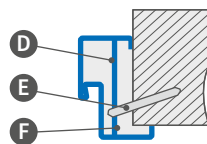

OSAZENÍ ROHOVÉ PEVNÉ ZÁRUBNĚ

- A – těsnění B – zeď C – podlaha
- D – montážní kotva
- E – rozpěrný hmoždinka
- F – vyplnit

PŘÍPLATKY

velká rohová zárubeň „100“	1031 Kč*/ 1248 Kč**
zesílení pro samozavírač	313 Kč*/ 379 Kč**
prahová lišta nerezová ocel	825 Kč*/ 998 Kč**
zkrácení dveří s ocelovou zárubní na 6 cm po 1 cm	1031 Kč*/ 1248 Kč**
provedení z pozinkovaného plechu	+10%
nestandardní RAL (nezahrnuje vzácné, intenzivní, perleťové a metalické barvy)	+10%