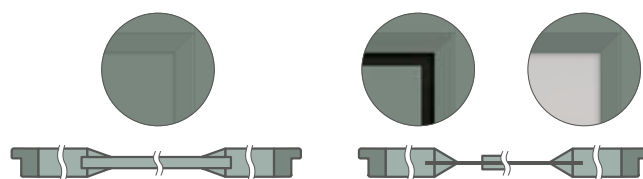

Klika CUBE SLIM

Pevné kolíkové spojení

Bezplatné tovární průchozí vrtání pro kliky (tzv. dělené), pokud jsou objednány v sadě s křídlem

Tři praktické závěsy 2čepové s regulací, zasazené v masivním svislém rámu o tloušťce 40 mm (volitelně krytky)

WERBENA 4
od 9210 Kč*/11144 Kč**

WERBENA 5
od 9210 Kč*/11144 Kč**

WERBENA 6
od 9210 Kč*/11144 Kč**

WERBENA 7
od 7734 Kč*/9358 Kč**

WERBENA 8
od 7734 Kč*/9358 Kč**

WERBENA 9
od 7734 Kč*/9358 Kč**

WERBENA 1, 2, 3
šikmá lišta u desky 16 mm

WERBENA 4, 5, 6, 7, 8, 9
hluboká šikmá lišta u skla

WERBENA 4, 5, 6
hrana panelu o tloušťce 3 mm
vždy v černé barvě

WERBENA 4 v dekoru ŠALVĚJ ST CPL, s klikou BELLA SLIM lesklý chrom

KONSTRUKCE

- polodrážkové nebo bezdrážkové křídlo vyrobené v rámové technologii STILE
- svislé a vodorovné rámy z MDF desky pokryté fólií PREMIUM, ST CPL nebo ST CPL s povrchem AntiFinger
- svislé rámy z vrstveného lepeného dřeva obložené deskami HDF a MDF⁴⁾
- WERBENA 1, 2, 3 – panely z MDF desky tl. 16 mm orámované šikmou lištou; WERBENA 4, 5, 6 – panely z HDF desky tl. 3 mm lepené oboustranně na sklo orámované hlubokou šikmou lištou. **Hrana panelu je vždy v černé barvě.**
- šířka průhledu mezi šikmou lištou a lepeným panelem 40 mm
- volitelně za příplatek panely rozšiřující zárubeň a koruna a pilastry str. 155-157
- možnost zkrácení křídla svépomocí podrobnosti str. 153

KOVÁNÍ

- tři stříbrné dvoučepové závěsy s regulací v horizontální rovině v polodrážkovém křídle nebo za příplatek černé
- dva skryté závěsy (za příplatek třetí) v bezdrážkovém křídle lakované ve stříbrné barvě (volitelně za příplatek v černé, zlaté nebo bílé barvě); závěsy jsou dodávány a oceňovány se zárubní
- západka-zásuvkový zámek v polodrážkovém křídle a magnetický (volitelně západka-zásuvkový) v bezdrážkovém křídle na klíč, cylindrickou vložku, úsporný nebo s blokáci ve stříbrné barvě (za příplatek černé); volitelně za příplatek magnetický zámek v černé, zlaté nebo bílé barvě