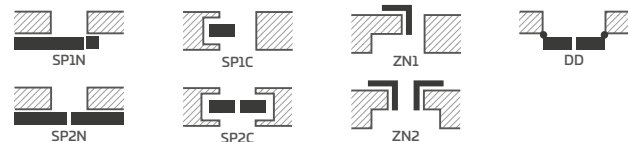

DOSTUPNÁ ŘEŠENÍ (str. 158-169)

DOSTUPNÉ ŠÍŘKY KŘÍDEL

NOVINKA

60 65 70 75 80N²⁾ 80 85 90 95 100

* CENA BEZ DPH, ** CENA S DPH, */** Cena se týká křídla a nezahrnuje kliky a zárubeň

²⁾ pouze pro bezdrážková křídla

³⁾ do vyprodání zásob