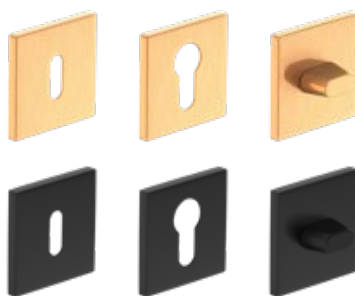

QUANTA FIT
černý mat
492 Kč* / 595 Kč**

rozeta na klíč 279 Kč* / 338 Kč**
rozeta na vložku 279 Kč* / 338 Kč**
rozeta na WC zámeček 366 Kč* / 443 Kč**

klika BELLA SLIM KWADRAT (prestižní rozeta tloušťky 6 mm)