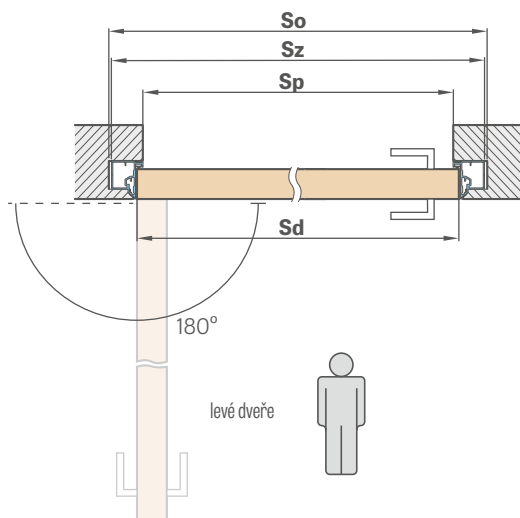

SYSTÉM SKRYTÝCH DVEŘÍ COVERT

BEZDRÁŽKOVÉ KŘÍDLO OTEVÍRANÉ VEN

BEZDRÁŽKOVÉ KŘÍDLO

3139 Kč* / 3798 Kč**

SKRYTÁ HLINÍKOVÁ ZÁRUBEŇ

6776 Kč* / 8199 Kč**

STANDARDNÍ ROZMĚRY PRO BEZDRÁŽKOVÁ DVEŘNÍ KŘÍDLA OTEVÍRANÁ VEN

Šířka křídla Sd [mm]	Šířka stavebního otvoru So [mm]	Vnější šířka zárubně Sz [mm]	Šířka průchozího světlíku Sp [mm]
620	700	690	605
720	800	790	705
820	900	890	805
920	1000	990	905
1020	1100	1090	1005

Výška křídla Hd [mm]	Výška stavebního otvoru Ho [mm]	Vnější výška zárubně Hz [mm]	Výška průchozího světlíku Hp [mm]
1973 (2102)¹⁾	2022 (2152)¹⁾	2015 (2144)¹⁾	1973 (2102)¹⁾

OBLOŽENÍ SÁDROKARTONOVOU DESKOU

PRŮŘEZ HLINÍKOVÉ ZÁRUBEŇ

ZABUDOVÁNÍ VE ZDI

* CENA BEZ DPH, ** CENA S DPH

¹⁾ norma CZ2112 / PL2112