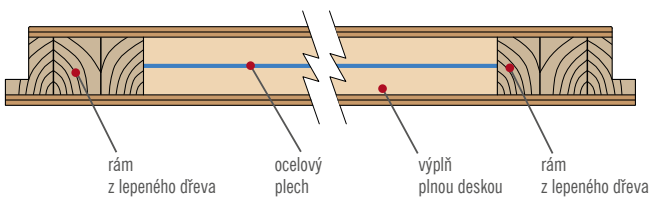

PRŮŘEZ KŘÍDLA FORTECA

PRAH Z TVRDÉHO DŘEVA

PRAH Z NEREZOVÉHO PLECHU