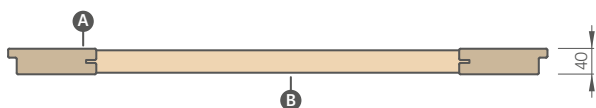

rámové křídlo STILE

- **A** – rámy MDF
- **B** – příčky MDF