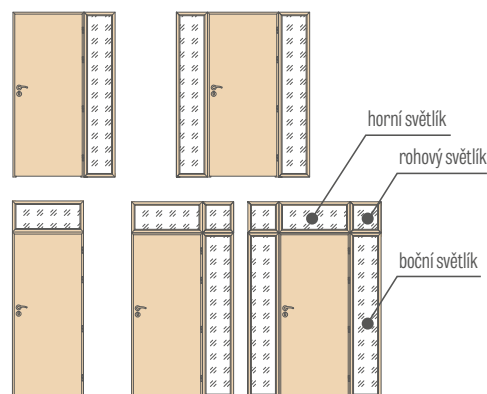

HORNÍ SVĚTLÍK PRO POLODRÁŽKOVÉ DVOUKŘÍDLÉ DVEŘE												
Výška	Zárubeň	Šířka										
		,90"	,100"	,110"	,120"	,130"	,140"	,150"	,160"	,170"	,180"	,190"
„30"	nastavitelná**	4123 Kč*	4456 Kč*	4781 Kč*	5114 Kč*	5453 Kč*	5779 Kč*	6111 Kč*	6437 Kč*	6763 Kč*	7096 Kč*	7428 Kč*
	pevná	3205 Kč*	3478 Kč*	3744 Kč*	4030 Kč*	4296 Kč*	4575 Kč*	4848 Kč*	5121 Kč*	5400 Kč*	5672 Kč*	5938 Kč*
„40"	nastavitelná**	4456 Kč*	4781 Kč*	5114 Kč*	5453 Kč*	5779 Kč*	6111 Kč*	6437 Kč*	6763 Kč*	7096 Kč*	7428 Kč*	7761 Kč*
	pevná	3478 Kč*	3744 Kč*	4030 Kč*	4296 Kč*	4575 Kč*	4848 Kč*	5121 Kč*	5400 Kč*	5672 Kč*	5938 Kč*	6231 Kč*
„50"	nastavitelná**	4781 Kč*	5114 Kč*	5453 Kč*	5779 Kč*	6111 Kč*	6437 Kč*	6763 Kč*	7096 Kč*	7428 Kč*	7761 Kč*	8093 Kč*
	pevná	3744 Kč*	4030 Kč*	4296 Kč*	4575 Kč*	4848 Kč*	5121 Kč*	5400 Kč*	5672 Kč*	5938 Kč*	6231 Kč*	6497 Kč*
„60"	nastavitelná**	5114 Kč*	5453 Kč*	5779 Kč*	6111 Kč*	6437 Kč*	6763 Kč*	7096 Kč*	7428 Kč*	7761 Kč*	8093 Kč*	8419 Kč*
	pevná	4030 Kč*	4296 Kč*	4575 Kč*	4848 Kč*	5121 Kč*	5400 Kč*	5672 Kč*	5938 Kč*	6231 Kč*	6497 Kč*	6776 Kč*

ROZDĚLENÍ SVĚTLÍKŮ

PRO ZÁRUBEŇ BLOKOVOU
PRO ZÁRUBEŇ NASTAVITELNOU
PRO JEDNOKŘÍDLÉ DVEŘE
PRO DVOUKŘÍDLÉ DVEŘE

DOSTUPNÉ KONFIGURACE

POLODRÁŽKOVÁ JEDNOKŘÍDLÁ DVEŘNÍ KŘÍDLA s bočními, horními a rohovými světlíky

DVOUKŘÍDLÉ DVEŘE POLODRÁŽKOVÉ s bočními, horními a rohovými světlíky