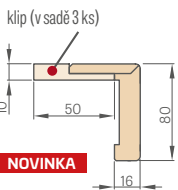

ÚHELNÍK 6 cm a 8 cm s klipy