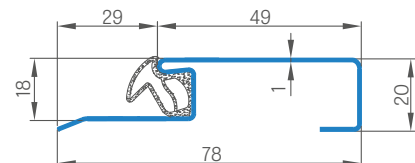

PRAH Z NEREZOVÉHO PLECHU