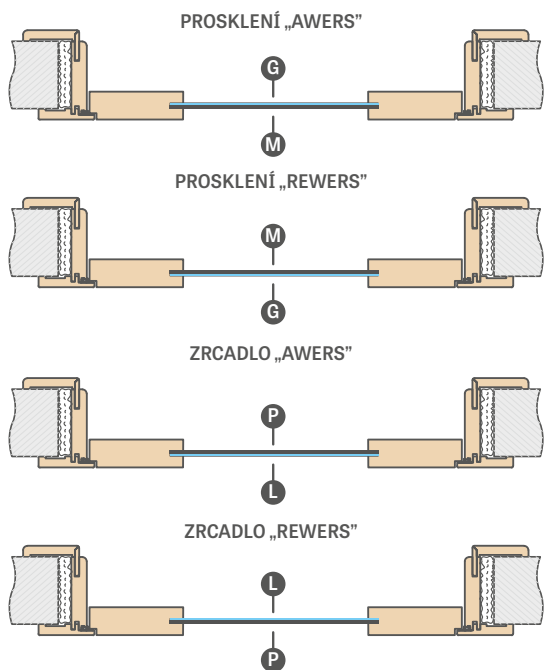

PROSKLENÍ U REVERZNÍCH A BEZDRÁŽKOVÝCH DVEŘÍ

- **G** – hladká strana
- **M** – matná strana s dekorací nebo čirá s dekorací
- **L** – strana zrcadla
- **P** – deska polepená dýhou