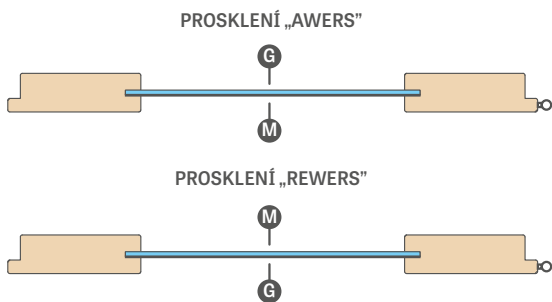

STANDARDNÍ PROSKLENÍ PŘI VIDITELNÉM PANTU

- **G** – hladká strana
- **M** – matná strana s dekorací nebo čirá s dekorací