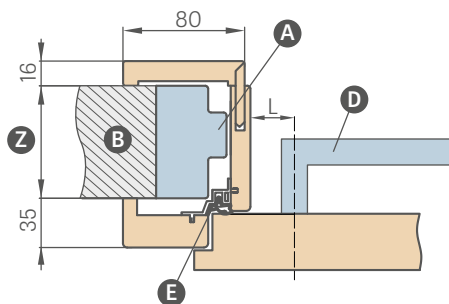

ZÁRUBEŇ PRO OBLOŽENÍ KOVOVÉ ZÁRUBNE

PRO OCEL. ZÁRUBEŇ

UMÍSTĚNÍ KLIKY V NÁSTAVCOVÉ ZÁRUBNI

L – vzdálenost od osy kliky ke hraně desky zárubně

L = 28 mm pro rámová a desková dveřní křídla (k dispozici všechny kliky pro interiérové dveře z nabídky)

POZOR: Zkontrolujte rozměry rozet u klik před jejich použitím.

Nástavcová zárubeň s rozsahem nad 200 mm se skládá ze dvou, a nad 320 mm ze tří prvků.