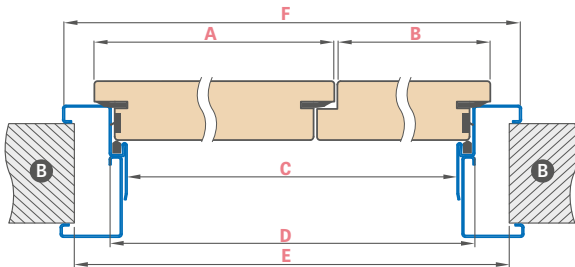

PEVNÁ OCELOVÁ ZÁRUBEŇ NASTAVITELNÁ (OBEJMUJÍCÍ) PROTIPOŽÁRNÍ

svařovaná a lakovaná v RAL 9003, 9010, 9016, 8003, 8017, 7016, 7022, 7047, 1001

Šířka dveří	A	B	C	D	E	F
„110“	860	347	1166	1196	1270	1306
„120“	860 | 960	447 | 347	1266	1296	1370	1406
„130“	860 | 960 | 1060	547 | 447 | 347	1366	1396	1470	1506
„140“	860 | 960 | 1060	647 | 547 | 447	1466	1496	1570	1606
„150“	860 | 960 | 1060	747 | 647 | 547	1566	1596	1670	1706
„160“	860 | 960 | 1060	847 | 747 | 647	1666	1696	1770	1806
„170“	960 | 1060	847 | 747	1766	1796	1870	1906
„180“	1060	847	1866	1896	1970	2006