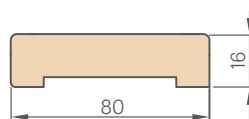

MASKOVACÍ PÁSKA 16 mm

GREKO	652 Kč*/789 Kč**
ST CPL a PREMIUM	745 Kč*/901 Kč**
CPL 0,2	1150 Kč*/1392 Kč**
UV LAK	1649 Kč*/1995 Kč**

Cena zahrnuje sadu 2 ks x 214,5 cm a 1 ks x 112 cm (týká se křídel od „60° do „80°)
Cena zahrnuje sadu 3 ks x 214,5 cm (týká se křídel od „90° do „180°)