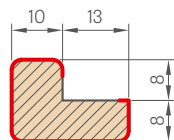

KONEČNÁ LIŠTA