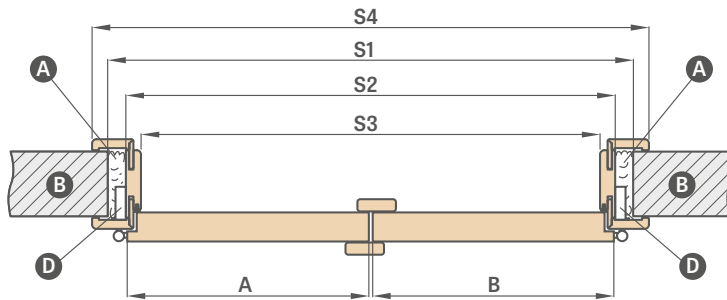

A – pěna B – zed' C – podlaha D – závěsová kapsa

Nastavitelná zárubeň		DVOUKŘÍDLÉ DVEŘE										
		,90"	,100"	,110"	,120"	,130"	,140"	,150"	,160"	,170"	,180"	,190"
A+B	Šířka křídla	988	1088	1188	1288	1388	1488	1588	1688	1788	1888	1988
S1	Šířka otvoru ve zdi	1034	1134	1234	1334	1434	1534	1634	1734	1834	1934	2034
S2	Vnější šířka zárubně	994	1094	1194	1294	1394	1494	1594	1694	1794	1894	1994
S3	Průchozí šířka zárubně	950	1050	1150	1250	1350	1450	1550	1650	1750	1850	1950
S4	Šířka překrytí zárubně páska 6 cm / lišta 8 cm	1092 / 1132	1192 / 1232	1292 / 1332	1392 / 1432	1492 / 1532	1592 / 1632	1692 / 1732	1792 / 1832	1892 / 1932	1992 / 2032	2092 / 2132
H1	Výška křídla	1983 (2112) ²										
H2	Výška otvoru ve zdi	2013 (2142) ²										
H3	Vnější výška zárubně	1993 (2122) ²										
H4	Průchozí výška zárubně	1971 (2100) ²										
H5	Výška překrytí zárubně páska 6 cm / lišta 8 cm	2042 / 2062 (2171 / 2191) ²										