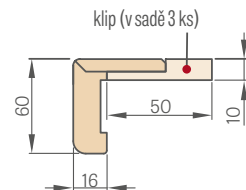

PEVNÁ ZÁRUBEŇ

POLODRÁŽKOVÁ KŘÍDLA

PEVNÁ ZÁRUBEŇ

GREKO	1776 Kč*/2149 Kč**
ST CPL a PREMIUM	1962 Kč*/2374 Kč**
CPL 0,2	2281 Kč*/2760 Kč**
UV LAK	3963 Kč*/4795 Kč**

MASKOVACÍ PÁSKA 8 mm

GREKO	359 Kč*/434 Kč**
ST CPL a PREMIUM	419 Kč*/507 Kč**
CPL 0,2	625 Kč*/756 Kč**
UV LAK	1104 Kč*/1336 Kč**

Cena zahrnuje sadu 2 ks x 213,5 cm a 1 ks x 112 cm (týká se křídel od „60° do „90°)
Cena zahrnuje sadu 3 ks x 213,5 cm (týká se křídel od „100° do „190°)

ČTVRTKRUH

GREKO	166 Kč*/201 Kč**
ST CPL a PREMIUM	200 Kč*/242 Kč**
UV LAK	452 Kč*/547 Kč**

Cena zahrnuje sadu 2 ks x 211,5 cm a 1 ks x 106,5 cm (týká se křídel od „60° do „90°)
Cena zahrnuje sadu 3 ks x 211,5 cm (týká se křídel od „100° do „190°)

ELEKTROZÁMEK – 2062 Kč*/2495 Kč**

Technická specifikace na str. 153

PODLAHOVÁ LIŠTA délka 2,40 mb

- fóliovaná cena za ks. 319 Kč*/386 Kč**
- lakovaná cena za ks. 652 Kč*/789 Kč**

- PODLAHOVÁ LIŠTA je vyrobena z vlhkuodolné MDF desky. Dostupná: LAKIER UV, dýhy: GREKO, ST CPL, PREMIUM a také v podkladové dýze pro lakování.
- Způsob montáže – lepení ke stěně

ÚHELNÍK S KLIPSEM 6 cm a 8 cm (v sadě 3 ks klipsu)

GREKO	1104 Kč*/1336 Kč**
ST CPL a PREMIUM	1104 Kč*/1336 Kč**
CPL 0,2	1656 Kč*/2004 Kč**
UV LAK	1656 Kč*/2004 Kč**
AquaStop ST CPL a PREMIUM¹⁾	1656 Kč*/2004 Kč**

MASKOVACÍ PÁSKA 16 mm

GREKO	652 Kč*/789 Kč**
ST CPL a PREMIUM	745 Kč*/901 Kč**
CPL 0,2	1150 Kč*/1392 Kč**
UV LAK	1649 Kč*/1995 Kč**

Cena zahrnuje sadu 2 ks x 214,5 cm a 1 ks x 112 cm (týká se křídel od „60° do „80°)
Cena zahrnuje sadu 3 ks x 214,5 cm (týká se křídel od „90° do „180°)

SCHÉMA PEVNÉ ZÁRUBNĚ STAND

¹⁾ přípustná odchylka vyplývající z rozměrové tolerance zárubeň +/- 3 mm (doporučujeme zkontrolovat před montáží)