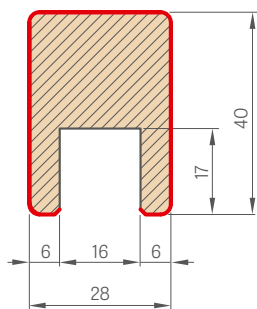

DEKORAČNÍ LIŠTA

MONTÁŽNÍ LIŠTA

KONEČNÁ LIŠTA

DEKORAČNÍ LAMELA