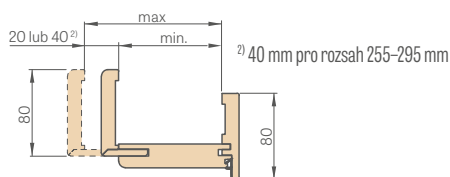

ROZSAH NASTAVENÍ OBRÁCENÉ ZÁRUBNĚ

¹⁾ přípustná odchylka vyplývající z rozměrové tolerance zárubně ± 3 mm (doporučujeme zkontrolovat před montáží)

²⁾ norma CZ2112 / PL2112

A – pěna **B** – zeď **C** – podlaha **D** – gumové těsnění

Rozsah nastavení min.-max (mm)	OBRÁCENÁ ZÁRUBEŇ		
	GREKO	ST CPL a PREMIUM	UV LAK
75-95			
95-115	8293 Kč* / 10035 Kč**	8652 Kč* / 10469 Kč**	10899 Kč* / 13188 Kč**
115-135			
135-155			
155-175	8552 Kč* / 10348 Kč**	8911 Kč* / 10782 Kč**	11338 Kč* / 13719 Kč**
175-195			
195-215			
215-235	8705 Kč* / 10533 Kč**	9077 Kč* / 10983 Kč**	11790 Kč* / 14266 Kč**
235-255	8878 Kč* / 10742 Kč**	9250 Kč* / 11193 Kč**	12216 Kč* / 14781 Kč**
255-295			
295-315	9463 Kč* / 11450 Kč**	9829 Kč* / 11893 Kč**	12881 Kč* / 15586 Kč**
315-335			
335-355	10048 Kč* / 12158 Kč**	10414 Kč* / 12601 Kč**	13320 Kč* / 16117 Kč**

Šířka dveří	A	B	C	D	E	F	G
„60N“³⁾	600	620	628	672	700	810	766
„60“	624	644	652	696	736	834	791
„70N“³⁾	700	720	728	772	800	910	866
„70“	724	744	752	796	836	934	891
„80N“	800	820	828	872	900	1010	966
„80“	824	844	852	896	936	1034	991
„90N“³⁾	900	920	928	972	1000	1110	1066
„90“	924	944	952	996	1036	1134	1091
„100“	1024	1044	1052	1096	1136	1234	1191
„110“	1124	1144	1152	1196	1236	1334	1291

³⁾ šířky 60N, 70N, 90N jsou dostupné pouze pro modely ALTAMURA 1, BALDUR 1 a UNO PREMIUM

POZOR: Výběr sady (koruna + pilastry) pro reverzní nastavitelnou zárubeň způsobuje zmenšení pracovního rozsahu zárubně o 3 mm (při jednostranném použití) nebo 6 mm (při oboustranném použití). Příklad: stěna o tloušťce 140 mm při jednostranné sadě je třeba počítat, že má 143 mm, a při oboustranné, že má 146 mm a vybrat odpovídající rozsah překrytí z tabulky pro polodrážkovou (str. 186), bezdrážkovou (str. 184) nebo reverzní zárubeň (str. 183).

- Zárubeň pro reverzní křídla je standardně dostupná s úhelníkem 8 cm spojeným pod úhlem 45 stupňů nebo za příplatek **1503 Kč* / 1819 Kč**** spojená pod úhlem 90 stupňů (nedostupné v rozsahu 75-95 mm)
- Zárubeň obsahuje dva tzv. skryté závěsy neviditelné při zavřeném křídle nebo volitelně za příplatek třetí závěs **1144 Kč* / 1384 Kč****
- Dostupné dekory z barevné skupiny: GREKO, PREMIUM, ST CPL a UV LAK
- Výměna za závěsy a protiplech v černé, bílé nebo zlaté barvě – **559 Kč* / 676 Kč**** / sada pro zárubeň
- Změna rozsahu o +20 mm (dostupná v rozsazích od 135-155 mm do 235-255 mm) – **386 Kč* / 467 Kč****
- Rozšíření 120 mm a 55 mm pro reverzní zárubeň dýhovanou **1031 Kč* / 1248 Kč**** a lakovanou **1849 Kč* / 2237 Kč**** (cena zahrnuje komplet pro zárubeň dané šířky)
- Pohyblivý úhelník s prodlouženým perem o 2 cm a standardní úhelník pro nastavitelnou zárubeň dostupný ve všech dýchách – **1031 Kč* / 1248 Kč**** a laku **1549 Kč* / 1874 Kč**** (cena zahrnuje komplet pro zárubeň dané šířky)
- Zárubeň s rozsahem nad 295 mm se skládá ze dvou prvků
- Horní panely lepené na stěnu za příplatek viz str. 156
- Norma CZ2112 / PL2112 příplatek 15 %