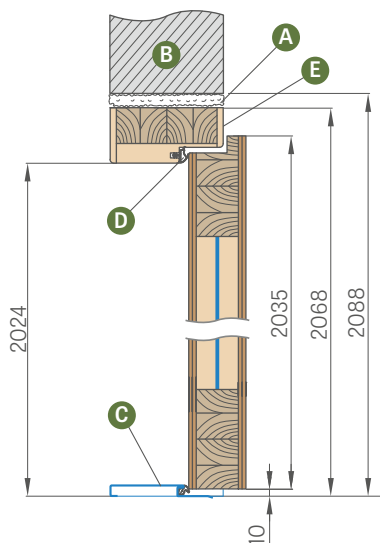

PEVNÁ ZÁRUBEŇ

FORTECA

SCHÉMA PEVNÉ ZÁRUBNĚ FORTECA RC3