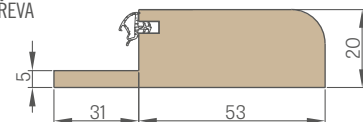

PRAH Z TVRDÉHO DŘEVA