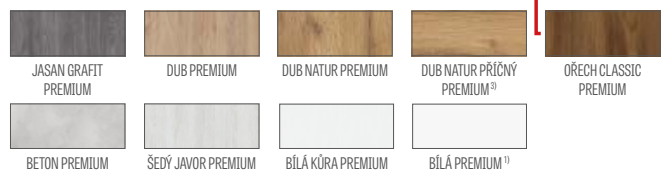

PREMIUM

¹⁾ bílá hladká fólie imitující lakovaný povrch

²⁾ speciální povrchová úprava **AntiFinger** omezující znečištění a stopy po otiscích prstů

³⁾ v kompletaci je zárubeň vyrobena v dekoru DUB NATUR PREMIUM

⁴⁾ do vyprodání zásob