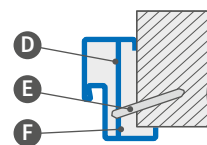

cena: 5041 Kč* / 6100 Kč**

Šířka dveří	A	B	C	D	E	F	G
„80N“	804	777	761	791	901	841	756
„80“	844	817	801	831	941	881	796
„90ES“	948	921	905	935	1045	985	900
„100“	1044	1017	1001	1031	1141	1081	996

OSAZENÍ ROHOVÉ PEVNÉ ZÁRUBNĚ