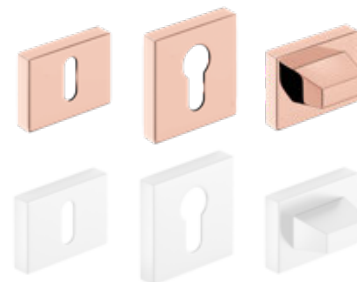

3006 Kč* / 3637 Kč**

CORONA IMPERA RT

černý mat

3006 Kč* / 3637 Kč**

CORONA IMPERA RT

bílý mat

3252 Kč* / 3935 Kč**

rozeta na klíč 492 Kč* / 595 Kč**