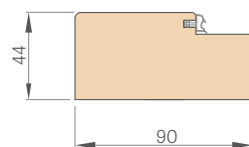

PEVNÁ ZÁRUBEŇ