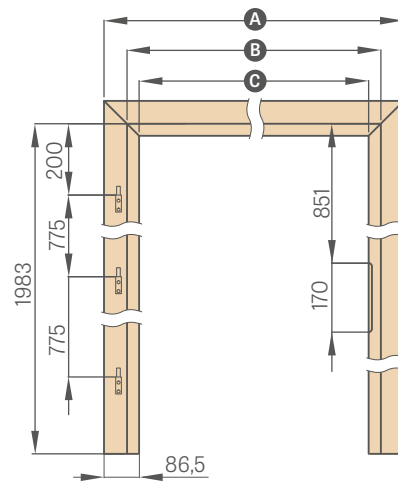

páska 6 cm / lišta 8 cm

ZÁRUBEŇ PRO OBLOŽENÍ KOVOVÉ ZÁRUBEŇ

	,60"	,70"	,80"	,90"	,100"
A	737	837	937	1037	1137
B	624	724	824	924	1024
C	564	664	764	864	964

PEVNÁ ZÁRUBEŇ

	,60"	,70"	,80"	,90"	,100"	,110"
A	692	792	892	992	1092	1192
B	604	704	804	904	1004	1104