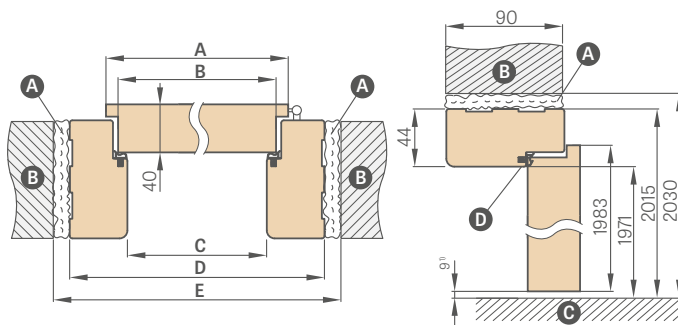

SCHÉMA PEVNÉ ZÁRUBNĚ STAND

¹⁾ přípustná odchylka vyplývající z rozměrové tolerance zárubeň +/- 3 mm (doporučujeme zkontrolovat před montáží)

Šířka dveří	A	B	C	D	E
„60°	644	618	604	692	722
„65°	695	669	655	743	773
„70°	744	718	704	792	822
„75°	795	769	755	843	873
„80°	844	818	804	892	922
„85°	895	869	855	943	973
„90°	944	918	904	992	1022
„95°	995	969	955	1043	1073
„100°	1044	1018	1004	1092	1122
„110°	1144	1118	1104	1192	1222