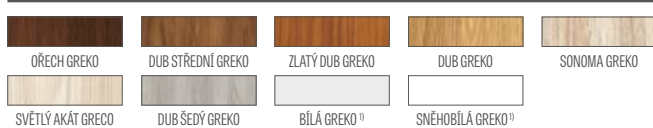

KOVÁNÍ

- tři čepové závěsy šroubované v polodrážkovém křídle stříbrné nebo za příplatek černé
- dva skryté závěsy (za příplatek třetí) v bezdrážkovém křídle a dva závěsy v reverzním křídle (za příplatek třetí) lakované ve stříbrné barvě (volitelně za příplatek v černé, zlaté nebo bílé); závěsy jsou dodávány a oceňovány se zárubní
- jazýčkový-zásuvkový zámek v polodrážkovém křídle a magnetický v bezdrážkovém křídle (volitelně jazýčkový-zásuvkový): na klíč, cylindrickou vložku, úsporný nebo s blokadí ve stříbrné barvě (za příplatek černé); volitelně za příplatek magnetický zámek v černé, zlaté nebo bílé barvě
- magnetický zámek v reverzním křídle: na klíč, cylindrickou vložku, úsporný nebo s blokadí ve stříbrné barvě; volitelně za příplatek v černé, zlaté nebo bílé barvě

PROSKLENÍ

- ve standardu tvrzené sklo **decormat – mléčné**, čiré nebo za příplatek VSG 221 mléčné bezpečnostní oboustranně hladké
- možnost změny strany prosklení na REVERZ (AVERZ standardní prosklení), str. 154

GREKO	PREMIUM a ST CPL	CPL 0,2	CPL 0,7
3777 Kč*/ 4570 Kč**	4216 Kč*/ 5101 Kč**	5653 Kč*/ 6840 Kč**	6989 Kč*/ 8457 Kč**

GREKO