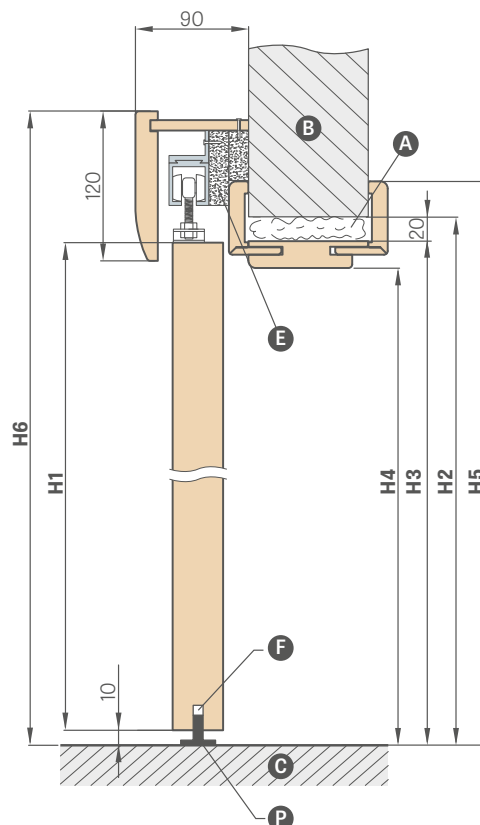

SP2N (verze líc)

- A - pěna
- B - zeď
- C - podlaha
- D - dorazová lišta (směrová v normě CZ2112 / PL2112)
- E - distanční lišty
- F - frézování pro vodící lištu
- G - hladká strana skla
- P - podlahová vodící lišta
- M - matná strana skla

POSUVNÝ NÁSTĚNNÝ SYSTÉM SE ZABUDOVANOU ZÁRUBNÍ

		JEDNOKŘÍDLÉ DVEŘE					DVOUKŘÍDLÉ DVEŘE				
		,60"	,70"	,80"	,90"	,100"	,60" x 2	,70" x 2	,80" x 2	,90" x 2	,100" x 2
S1	Šířka křídla	644	744	844	944	1044	1288	1488	1688	1888	2088
S2	Šířka otvoru ve zdi	688	788	888	988	1088	1288	1488	1688	1888	2088
S3	Vnější šířka zárubně	648	748	848	948	1048	1248	1448	1648	1848	2048
S4	Průchozí šířka zárubně	604	704	804	904	1004	1204	1404	1604	1804	2004
S4	Šířka otvoru ve zdi pro SPN BEZ ZABUDOVY	604	704	804	904	1004	1204	1404	1604	1804	2004
S5	Šířka překrytí zárubně páska 6 cm / lišta 8 cm	746 / 786	846 / 886	946 / 986	1046 / 1086	1146 / 1186	1346 / 1386	1546 / 1586	1746 / 1786	1946 / 1986	2146 / chybí
H1	Výška křídla	1983 (2112)¹⁾									
H2	Výška otvoru ve zdi	2013 (2142)¹⁾									
H2	Výška otvoru ve zdi pro SPN bez zabudovy	1973 (2102)¹⁾									
H3	Vnější výška zárubně	1993 (2122)¹⁾									
H4	Průchozí výška zárubně	1971 (2100)¹⁾									
H5	Výška překrytí zárubně páska 6 cm / lišta 8 cm	2042 / 2062 (2171 / 2191)¹⁾									2042 / chybí (2171 / 2191)¹⁾
H6	Celková výška systému	2142 (2224)¹⁾									

¹⁾ norma CZ2112 / PL2112