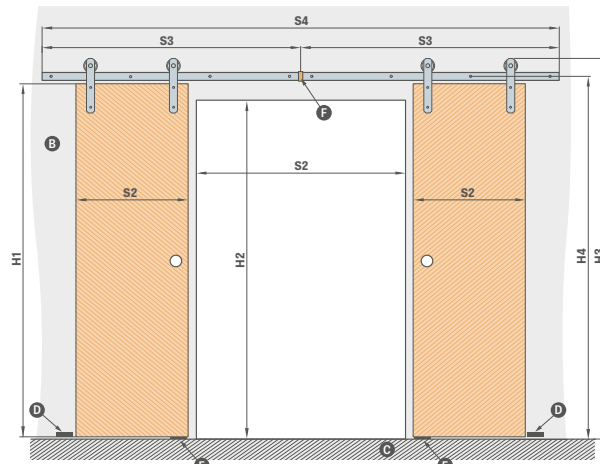

„60“	„70“	„80“	„90“	„100“
S1 šířka křídla	644	744	844	944	1044
S2 šířka otvoru ve zdi¹⁾	574	674	774	874	974
H1 výška křídla	1983 (2112)⁴⁾				
H2 výška otvoru ve zdi	1915 (2044)⁴⁾				
H3 celková výška systému	2123 (2252)⁴⁾				
H4 výška k montážním otvorům v pojezdové kolejnici	2035 (2164)⁴⁾				

	„120“	„140“	„160“	„180“	„200“
S1 šířka křídla	2 x 644	2 x 744	2 x 844	2 x 944	2 x 1044
S2 šířka otvoru ve zdi¹⁾	1202	1402	1602	1802	2002
S3 šířka kolejnice	2000	2000	2000	2500	2500
S4 celková šířka kolejnice²⁾	4000	4000	4000	5000	5000
H1 výška křídla	1983 (2112)⁴⁾				
H2 výška otvoru ve zdi	1915 (2044)⁴⁾				
H3 celková výška systému	2123 (2252)⁴⁾				
H4 výška k montážním otvorům v pojezdové kolejnici	2035 (2164)⁴⁾				

KOLEJNICE PRO JEDNOTLIVÝ SYSTÉM O DÉLCE:

- 200 cm pro křídlo „60“, „70“, „80“

- 250 cm pro křídlo „90“, „100“

B – zeď **C** – podlaha **D** – dorazník montovaný na stěnu

E – vodící prvek **F** – spojka kolejníc²⁾

¹⁾ křídlo v zavřené poloze přesahuje o 35 mm na každou stranu

²⁾ kolejnice v dvoukřídlovém systému se skládá ze dvou kolejníc spojených spojkou

³⁾ u modelu BALDUR 8 oválné a čtvercové madlo zasahuje do frézování

⁴⁾ norma C2112 / PL2112

⁵⁾ používá se jednostranně pro jednotlivý systém, oboustranně pro dvojitý systém

* CENA BEZ DPH, ** CENA S DPH