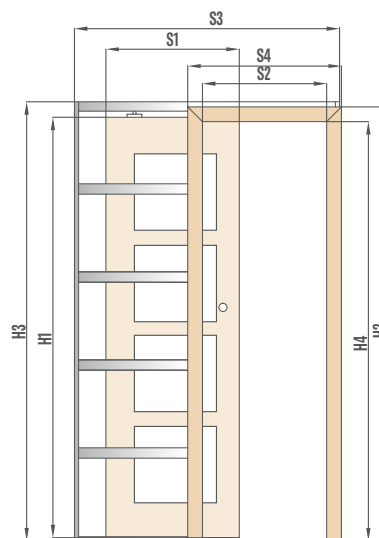

JEDNODUCHÉ A DVOJITÉ SYSTÉMY

POSUVNÉ SYSTÉMY UKRYTÉ VE STĚNĚ

SP1C.100 (levé prosklení líc)

pevný rozsah 100 mm
tloušťka kazety před obložením sádrokartonovými deskami – 75 mm

Pouze pro model UNO PREMIUM, ALTAMURA 1 a pro všechna rámová křídla.
Systém neobsahuje a nevyžaduje prachové kartáče.

SP1C.125 (levé prosklení líc)

pevný rozsah 125 mm
tloušťka kazety před obložením sádrokartonovými deskami – 100 mm

Pouze pro použití s deskovými křídly, která mají zasklívací rámeček.
Systém obsahuje šedé prachové kartáče.

ZN1 jednostranné obložení základní zdi pro SP1C.100 a SP1C.125

rozsah obložení základní zdi od 0-40; 40-60; ... 340-360

Na nákrese je znázorněno jednostranné obložení základní zdi ZN1.

SP2C.100 (prosklení líc)

pevný rozsah 100 mm
tloušťka kazety před obložením sádrokartonovými deskami – 75 mm

Pouze pro model UNO PREMIUM, ALTAMURA 1 a pro všechna rámová křídla.
Systém neobsahuje a nevyžaduje prachové kartáče.

SP2C.125 (prosklení líc)

pevný rozsah 125 mm
tloušťka kazety před obložením sádrokartonovými deskami – 100 mm

Pouze pro použití s deskovými křídly, která mají zasklívací rámeček.
Systém obsahuje šedé prachové kartáče.

- **A** – zeď
- **L** – hliníková kazeta
- **P** – sádrokartonová deska
- **G** – hladká strana skla
- **S** – křídlo
- **K** – prachové kartáče
- **M** – matná strana skla

ZN2 jednostranné obložení základní zdi pro SP2C.100 a SP2C.125

rozsah obložení základní zdi od 0-40; 40-60; ... 340-360

Na nákrese je znázorněno jednostranné obložení základní zdi ZN2 + ZN2.