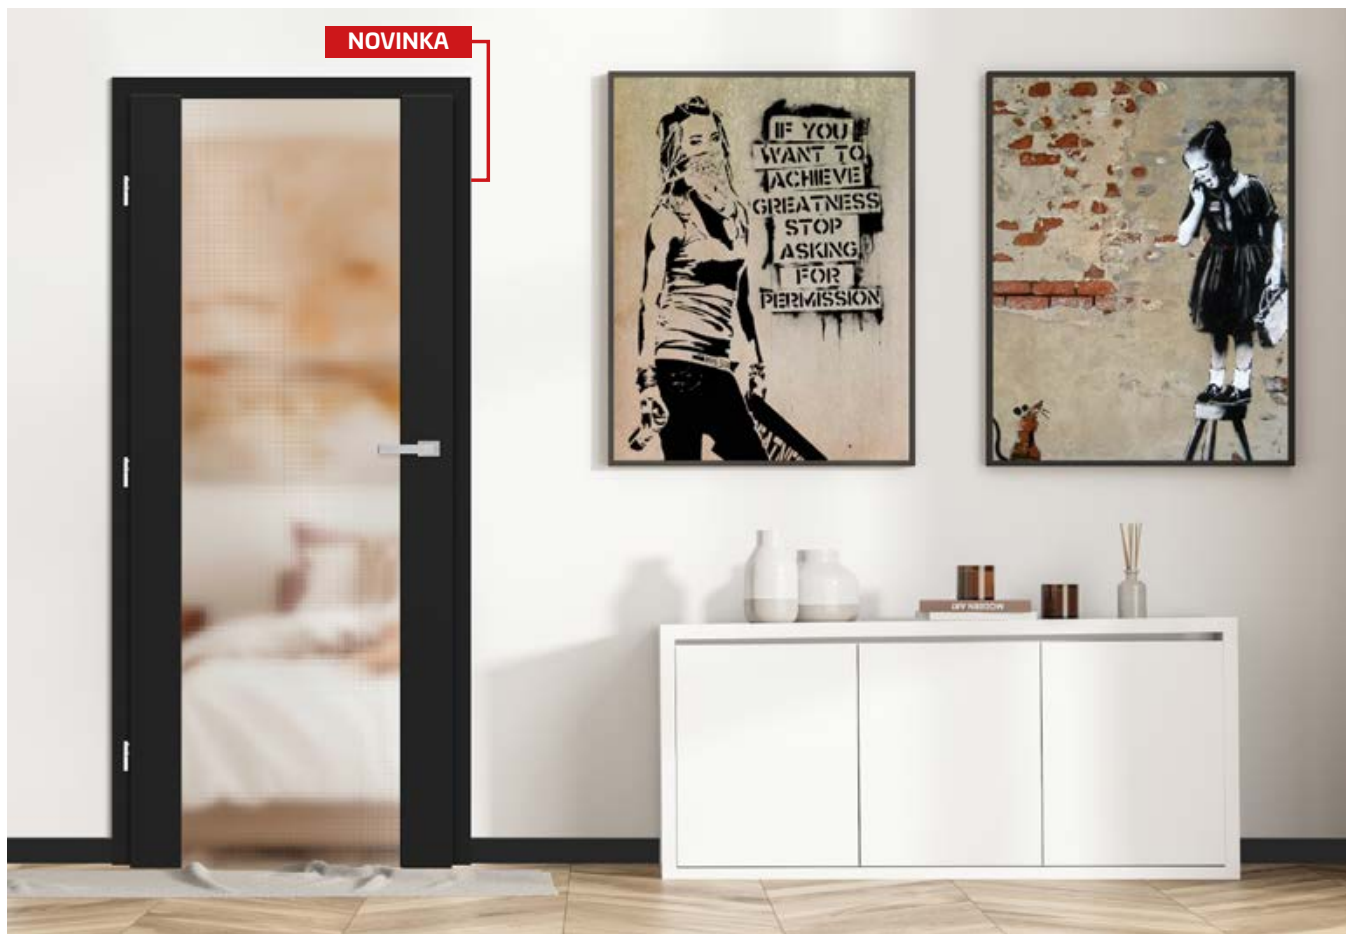

FRAGI

POLODRÁŽKOVÁ RÁMOVÁ VNITŘNÍ DVEŘNÍ KŘÍDLA STILE

FRAGI 19 POINT **NOVINKA** v dekoru ČERNÁ ST CPL, s klikou CUBE PREMIUM chrom kartáčovaný mat