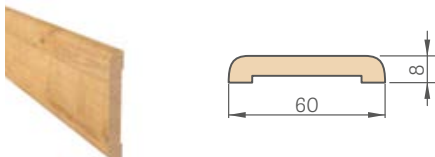

MASKOVACÍ PÁSKA 8 mm

GREKO	359 Kč*/434 Kč**
ST CPL a PREMIUM	419 Kč*/507 Kč**
CPL 0,2	625 Kč*/756 Kč**
UV LAK	1104 Kč*/1336 Kč**

Cena zahrnuje sadu 2 ks x 213,5 cm a 1 ks x 112 cm (týká se křídel od „60° do „90°)
Cena zahrnuje sadu 3 ks x 213,5 cm (týká se křídel od „100° do „190°)