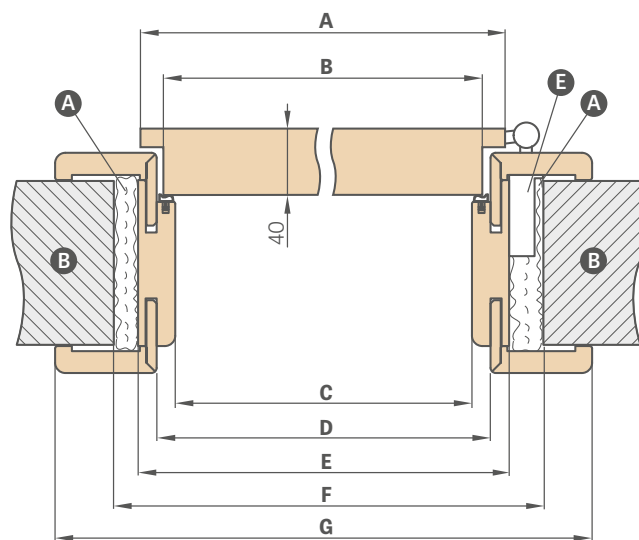

montážní video:
<https://youtu.be/habWXyC198c>

SCHÉMA REGULOVATELNÉ ZÁRUBNĚ

Šířka dveří	A	B	C	D	E	F	G
„60“	644	618	604	626	648	688	746*/786**
„65“	695	669	655	677	699	739	797*/837**
„70“	744	718	704	726	748	788	846*/886**
„75“	795	769	755	777	799	839	897*/937**
„80“	844	818	804	826	848	888	946*/986**
„85“	895	869	855	877	899	939	997*/1037**
„90“	944	918	904	926	948	988	1046*/1086**
„95“	995	969	955	977	999	1039	1097*/1137**
„100“	1044	1018	1004	1026	1048	1088	1146*/1186**
„110“	1144	1118	1104	1126	1148	1188	1246*/1286**