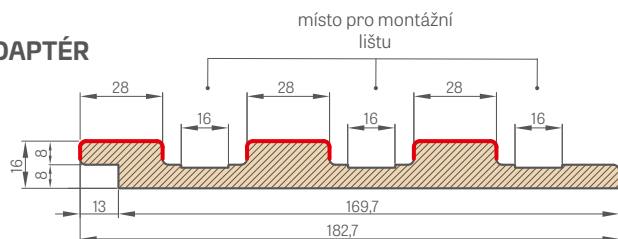

ADAPTÉR

— FÓLIE

	ST CPL a PREMIUM (cena za ks.)
adaptér; délka 2750 mm	665 Kč* / 805 Kč**
dekorační lišta (obsahuje montážní lištu) délka 2750 mm	412 Kč* / 499 Kč**
konečná lišta, délka 2750 mm	160 Kč* / 194 Kč**
samolepicí krytka zakrývající řez dekorační lišty	13 Kč* / 16 Kč**

Jednotlivé prvky systému dekoračních latí jsou v obchodní délce 2750 mm, avšak každý produkt má výrobní délku 2800 mm a v této délce je dodáván, přičemž 25 mm na každou stranu je rezerva pro snadné vlastní zkrácení před montáží a také rezerva v případě poškození při přepravě.

Dekorační latě na stěnu lze montovat také bez adaptéru přímo na stěnu pomocí samotné montážní lišty, na kterou se montuje dekorační lišta.

Dekorační lištu (obsahující montážní lištu) lze zakoupit pouze v množství po třech kusech, např. 3 ks, 6 ks, 9 ks atd.

Krytky jsou dostupné ve všech dekorech a slouží k zakrytí řezu dekorační lišty. Krytky mají z jedné strany samolepicí povrch.

adaptér – množství v balení 1 kus

konečná lišta – množství v balení 1 kus

dekorační lišta + montážní lišta – množství v balení 3 ks + 3 ks

montážní video
varianta s adaptérem:
<https://youtu.be/p3I7u3cWMmg>

montážní video
varianta bez adaptéru:
<https://youtu.be/jFa5afWWFOM>