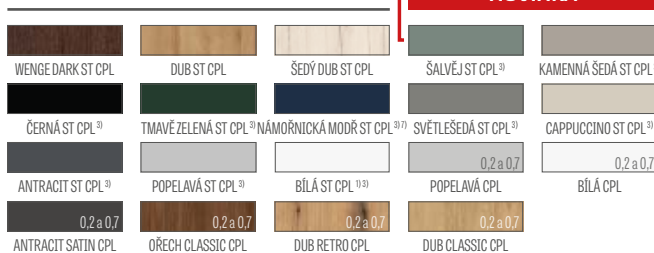

KONSTRUKCE

- polodrážkové, reverzní nebo bezdrážkové křídlo
- vnitřní rám z MDF pokrytý dvěma deskami HDF
- volitelně za příplatek vnitřní dřevěný rám (boky a horní, dolní MDF) pokrytý dvěma deskami HDF
- stabilizační výplň „včelí plást“ nebo za příplatek plná deska jako výplň
- volitelně za příplatek panely rozšiřující zárubeň a koruna a pilasty str. 155-157
- možnost zkrácení křídla svépomocí podrobnosti str. 153

POVRCHOVÁ ÚPRAVA

- HDF deska potažená fólií
- hrana křídla vyrobená technologií STANDARD
- lamináty CPL 0,2 a 0,7 jsou dostupné pouze v hraně STANDARD, která je oplepena ABS hranou pouze v barvě křídla nebo za příplatek standardní černou hranou
- hrana (povrchová úprava standard nebo bezdrážková) oplepena hranou v barvě plochy nebo volitelně v černé hladké barvě (v dekoru DUB NATUR PŘÍČNÝ PREMIUM černá hrana s příčnou strukturou)
- pro ALTAMURA 1 jsou za příplatek dostupné oboustranné vložky (intarsie) uvedené na str. 100-107

KOVÁNÍ

- tři čepové závěsy šroubované v polodrážkovém křídle stříbrné nebo za příplatek černé
- dva skryté závěsy (za příplatek třetí) v bezdrážkovém křídle a dva závěsy v reverzním křídle (za příplatek třetí) lakované ve stříbrné barvě (volitelně za příplatek v černé, zlaté nebo bílé); závěsy jsou dodávány a oceňovány se zárubní
- jazýčkový-zásuvkový zámek v polodrážkovém křídle a magnetický v bezdrážkovém křídle (volitelně jazýčkový-zásuvkový): na klíč, cylindrickou vložku, úsporný nebo s blokací ve stříbrné barvě (za příplatek černé); volitelně za příplatek magnetický zámek v černé, zlaté nebo bílé barvě
- magnetický zámek v reverzním křídle: na klíč, cylindrickou vložku, úsporný nebo s blokací ve stříbrné barvě; volitelně za příplatek v černé, zlaté nebo bílé barvě

PROSKLENÍ