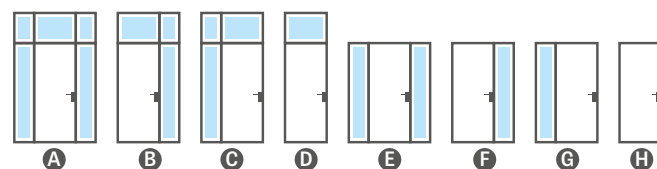

DOSTUPNÁ ŘEŠENÍ

PŘÍPLATKY

profily lakované ve struktuře STR v barvách RAL 5002, 6005, 7006, 7016, 7024, 7032, 8017, 9007, 9010	+ 15%
sklo grafit dymiony 6 mm	1403 Kč* / 1698 Kč** / m²
sklo dark grey 6 mm	2208 Kč* / 2672 Kč** / m²
sklo relief 6 mm	2507 Kč* / 3033 Kč** / m²
sklo point 8 mm	4216 Kč* / 5101 Kč** / m²
sklo VSG mléčné 6 mm	1656 Kč* / 2004 Kč** / m²
dveře s klikou BELLA SLIM černý mat	951 Kč* / 1151 Kč** / ks.
rekuperační zkrácení křídla 5 mm nebo 10 mm¹⁾	738 Kč* / 893 Kč**
úhelník maskovací 15x15x1,5 mm, délka 3 mb ČERNÁ STR nebo BÍLÁ STR	1769 Kč* / 2140 Kč**
vložka (tři klíče) černá nebo stříbrná	845 Kč* / 1022 Kč**

¹⁾ světlíka výška pod celou šířkou křídla je standardně 9 mm, při rekuperačním zkrácení bude odpovídající 14 mm nebo 19 mm

²⁾ světlík o ploše pod 0,7 m² – cena jako pro světlík 0,7 m²

* CENA BEZ DPH, ** CENA S DPH