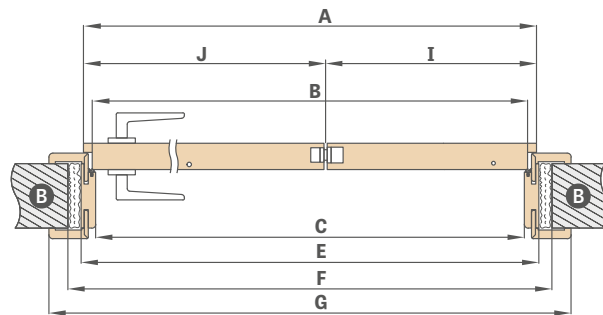

SKLÁDACÍ KŘÍDLO

5659 Kč*/ 6847 Kč**

Ⓐ – pěna Ⓑ – zeď Ⓒ – podlaha

Šířka dveří	A	B	C	E	F	G	H	I	J
„60“	641	614	604	648	688	746*/ 786**	152,5	218	418
„70“	741	714	704	748	788	846*/ 886**	202,5	268	468
„80“	841	814	804	848	888	946*/ 986**	252,5	318	518
„90“	941	914	904	948	988	1046*/ 1086**	302,5	368	568
„100“	1041	1014	1004	1048	1088	1146*/ 1186**	352,5	418	618

* maskovací páska 6 cm / ** maskovací páska 8 cm spojení pouze 45 stupňů

DOSTUPNÉ ŠÍŘKY KŘÍDEL

60 70 80 90 100

montážní video
<https://youtu.be/tzccmzy7rvq>

Rozsah nastavení min.-max (mm)	CENA	Rozsah nastavení min.-max (mm)	CENA
80-100	4688 Kč*/ 5672 Kč**	240-260	5659 Kč*/ 6847 Kč**
100-120	4735 Kč*/ 5729 Kč**	260-280	5792 Kč*/ 7008 Kč**
120-140	4861 Kč*/ 5882 Kč**	280-300	6052 Kč*/ 7323 Kč**
140-160	5001 Kč*/ 6051 Kč**	300-340	6185 Kč*/ 7484 Kč**
160-180	5200 Kč*/ 6292 Kč**	340-360	6677 Kč*/ 8079 Kč**
180-200	5267 Kč*/ 6373 Kč**	360-380	6816 Kč*/ 8247 Kč**
200-220	5400 Kč*/ 6534 Kč**	380-400	7076 Kč*/ 8562 Kč**
220-240	5526 Kč*/ 6686 Kč**	400-420	7215 Kč*/ 8730 Kč**

Za každé 2 cm příplatek 313 Kč*/ 379 Kč** (na základě ceny v rozmezí 400–420 mm) až do rozmezí 500–520 mm

¹⁾ bílá hladká fólie imitující lakovaný povrch

²⁾ speciální povrchová úprava **AntiFinger** omezující znečištění a stopy po otiscích prstů

³⁾ v kompletaci je zárubeň vyrobena v dekoru DUB NATUR PREMIUM

⁴⁾ do vyprodání zásob