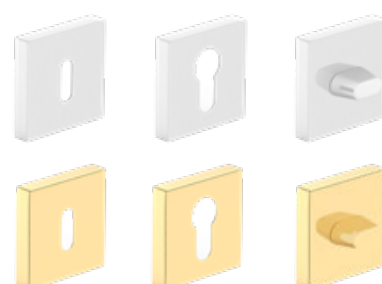

KLIKY PRO DESKOVÁ A RÁMOVÁ KŘÍDLA

NOVINKA

kování **QUBIK, BARCELONA, RUMBA K**

Metal-Bud

PRODUCENT KLAMEK

nikl velvet, lesklý chrom, bílý mat, černý mat, lesklá mosaz, kartáčovaný nikl

NOVINKA

rozeta na klíč 266 Kč* / 322 Kč** rozeta na vložku 266 Kč* / 322 Kč** rozeta na WC zámek 352 Kč* / 426 Kč**

NOVINKA

klika **SCALA RT SLIM**

Metal-Bud

PRODUCENT KLAMEK

nikl satén, mosaz satén, černý mat