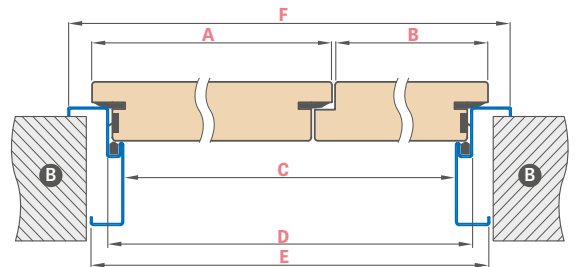

OCELOVÁ VELKÁ ROHOVÁ POŽÁRNÍ ZÁRUBEŇ

svařovaná a lakovaná v RAL 9003, 9010, 9016, 8003, 8017, 7016, 7022, 7047, 1001

Šířka dveří	A	B	C	D	E	F
„110“	860	347	1166	1196	1236	1306
„120“	860 | 960	447 | 347	1266	1296	1336	1406
„130“	860 | 960 | 1060	547 | 447 | 347	1366	1396	1436	1506
„140“	860 | 960 | 1060	647 | 547 | 447	1466	1496	1536	1606
„150“	860 | 960 | 1060	747 | 647 | 547	1566	1596	1636	1706
„160“	860 | 960 | 1060	847 | 747 | 647	1666	1696	1736	1806
„170“	960 | 1060	847 | 747	1766	1796	1836	1906
„180“	1060	847	1866	1896	1936	2006

* CENA BEZ DPH, ** CENA S DPH