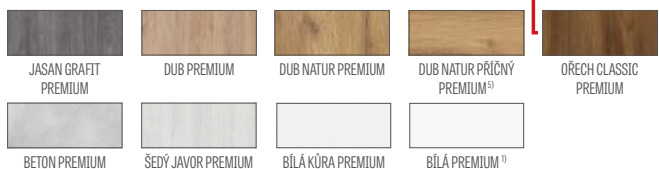

PREMIUM

* CENA BEZ DPH, ** CENA S DPH, */** CENA se týká křídla a nezahrnuje kliky a zárubeň

PŘÍPLATKY

reverzní křídlo (nedostupné v CPL 0,2 a pro BALDUR 1 s hranou SOFT)	2062 Kč* / 2495 Kč**
výplň plná deska	964 Kč* / 1166 Kč**
rekuperační zkrat standard nebo mini, ventilační podříznutí standard nebo mini (str. 153)	213 Kč* / 258 Kč**
polodrážkové a bezdrážkové křídlo „100“	419 Kč* / 507 Kč**
sklo VSG/ESG 441 mléčná nebo černá tabule	
BALDUR 1 .....mléčná 725 Kč* / 877 Kč**; černá 725 Kč* / 877 Kč**	
BALDUR 3 .....mléčná 1649 Kč* / 1995 Kč**; černá 1649 Kč* / 1995 Kč**	
Kovové krytky na závěsy v polodrážkovém křídle (kartáčovaný nikl, patina, lesklý chrom, lesklá mosaz, bílá a černá)	93 Kč* / 113 Kč** cena za sadu na 1 závěs
změna na závěsy, protiplech a zámek v černé barvě pro polodrážková křídla	559 Kč* / 676 Kč**
černé zakončení hrany křídla	519 Kč* / 628 Kč**
výměna za magnetický zámek v černé, bílé nebo zlaté barvě pro bezdrážková a reverzní křídla	213 Kč* / 258 Kč**
změna na závěsy a protiplech v černé, bílé nebo zlaté barvě pro bezdrážková křídla	559 Kč* / 676 Kč**
vnitřní dřevěný rám (boky a horní, dolní MDF)	359 Kč* / 434 Kč**
norma CZ2112 / PL2112	+ 15 % k ceně křídla před příplatky