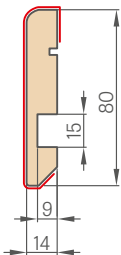

PODLAHOVÁ LIŠTA délka 2,40 mb

- fóliovaná cena za ks. 319 Kč*/386 Kč**
- lakovaná cena za ks. 652 Kč*/789 Kč**

- PODLAHOVÁ LIŠTA je vyrobena z vlhkuodolné MDF desky. Dostupná: LAKIER UV, dýhy: GREKO, ST CPL, PREMIUM a také v podkladové dýze pro lakování.
- Způsob montáže – lepení ke stěně