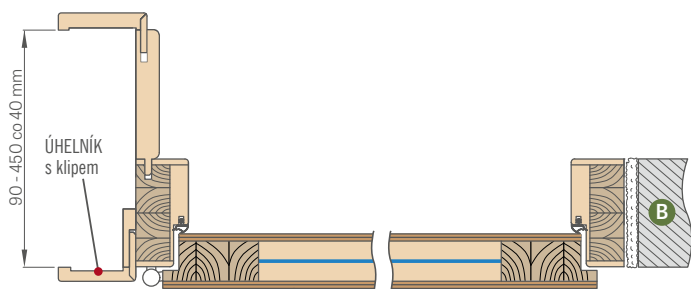

ZABUDOVÁNÍ ZDI po 40 mm

(neobsahuje úhelník s klipy, který je za příplatek)

U zárubně v rozsahu: 90-130 mm a 130-170 mm je třeba pero úhelníku samostatně zkrátit na požadovaný rozsah.

Rozsah (mm)	GREKO	PREMIUM a ST CPL	CPL 0,2
90-130 130-170	3298 Kč*/3991 Kč**	3298 Kč*/3991 Kč**	3850 Kč*/4659 Kč**
170-210 210-250	4409 Kč*/5335 Kč**	4409 Kč*/5335 Kč**	4961 Kč*/6003 Kč**
250-290 290-330 330-370 370-410 410-450	5506 Kč*/6662 Kč**	5506 Kč*/6662 Kč**	6058 Kč*/7330 Kč**

Obložení zdi je s vnitřním úhelníkem 6 cm nebo 8 cm a volitelně za příplatek s vnějším úhelníkem 6 cm nebo 8 cm na klip s lištou nebo čtvrtkruhem. Zabudování používáme pouze pro PAKETY GOLD a SILVER.

PŘÍPLATKY

spojení pod úhlem 90 stupňů	825 Kč*/998 Kč**
úhelník s klipy 60 mm nebo 80 mm (úhelník se třemi klipy umožňuje zvýšení rozsahu regulace o 20 mm)	1104 Kč*/1336 Kč** (CPL 0,2 – 1656 Kč*/2004 Kč**)
zkrácení dveří s dřevěnou zárubní na 8 cm po 1 cm	1031 Kč*/1248 Kč**
dostupné boční a horní panely lepené na stěnu a integrované panely se zárubní (pouze u zárubně se zabudováním a úhelníkem 8 cm)	příplatek str. 156
maskovací páska a čtvrtálcová ukončovací lišta	příplatek str. 185

Šířka dveří	A	B	C	D	E	F
„80N“	804	778	764	852	892	759
„80“	848	822	808	896	936	803
„90E“	948	922	908	996	1036	903
„100“	1048	1022	1008	1096	1136	1003

„90E“ – investiční šířka

PEVNÁ ZÁRUBEŇ

MASKOVACÍ PÁSKA

(cena str. 185)

ÚHELNÍK 6 cm a 8 cm

s klipy

ČTVRTKRUH

(cena str. 185)

* CENA BEZ DPH, ** CENA S DPH