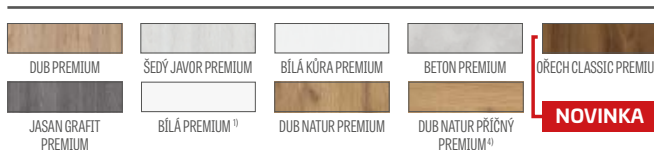

KONSTRUKCE

- polodrážkové, reverzní nebo bezdrážkové křídlo
- vnitřní rám z MDF pokrytý dvěma deskami HDF
- volitelně za příplatek vnitřní dřevěný rám (boky a horní, dolní MDF) pokrytý dvěma deskami HDF
- stabilizační výplň „včelí plást“ nebo za příplatek plná deska jako výplň
- volitelně za příplatek panely rozšiřující zárubeň a koruna a pilasty str. 155-157
- možnost zkrácení křídla svépomocí podrobnosti str. 153

POVRCHOVÁ ÚPRAVA

- HDF deska potažená fólií
- hrana křídla vyrobena technologií STANDARD.
- hrana (povrchová úprava standard nebo bezdrážková) olepena hranou v barvě plochy nebo volitelně v černé hladké barvě (v dekoru DUB NATUR PŘÍČNÝ PREMIUM černá hrana s příčnou strukturou)

KOVÁNÍ

- tři čepové závěsy šroubované v polodrážkovém křídle stříbrné nebo za příplatek černé
- dva skryté závěsy (za příplatek třetí) v bezdrážkovém křídle a dva závěsy v reverzním křídle (za příplatek třetí) lakované ve stříbrné barvě (volitelně za příplatek v černé, zlaté nebo bílé); závěsy jsou dodávány a oceňovány se zárubní
- jazýčkový-zásuvkový zámek v polodrážkovém křídle a magnetický v bezdrážkovém křídle (volitelně jazýčkový-zásuvkový): na klíč, cylindrickou vložku, úsporný nebo s blokací ve stříbrné barvě (za příplatek černé); volitelně za příplatek magnetický zámek v černé, zlaté nebo bílé barvě
- magnetický zámek v reverzním křídle: na klíč, cylindrickou vložku, úsporný nebo s blokací ve stříbrné barvě; volitelně za příplatek v černé, zlaté nebo bílé barvě

PROSKLENÍ

- ve standardu tvrzeňé sklo **decormat – mléčné**, čiré nebo za příplatek VSG 221 mléčné bezpečnostní oboustranně hladké
- možnost změny strany prosklení na REVERZ (AVERZ standardní prosklení), str. 154

PŘÍPLATKY