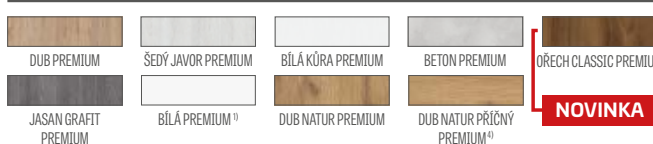

PŘÍPLATKY

reverzní křídlo (není dostupné v CPL 0,2 a 0,7)	2062 Kč*/ 2495 Kč**
výplň plná deska	964 Kč*/ 1166 Kč**
zesílení pro samozavírač	213 Kč*/ 258 Kč**
ramenní samozavírač (stříbrný, černý, bílý, hnědý)	2062 Kč*/ 2495 Kč**
dodatečný spodní trámeč (možnost zkrácení svépomocí na max 8 cm)	213 Kč*/ 258 Kč**
rekuperační zkrácení standard nebo mini, ventilační podříznutí standard nebo mini (str. 153) nebo ventilační mřížka	213 Kč*/ 258 Kč**
kovové pouzdra kulatá nebo čtvercová (4 ks) povrchová úprava kartáčovaný nikl, patina, bílé a černé	825 Kč*/ 998 Kč**
plastová pouzdra	160 Kč*/ 194 Kč**
polodrážkové a bezdrážkové křídlo „100“	419 Kč*/ 507 Kč**
lepené sklo VSG 221 mléčné sklo MENTON 1, 2, 3 cena za 1 ks skla ..... 466 Kč*/ 564 Kč** MENTON 5, 6, 7 cena za 1 ks skla ..... 233 Kč*/ 282 Kč** MENTON 9, 10, 11 cena za 1 ks skla ..... 180 Kč*/ 218 Kč**	
padací těsnění	931 Kč*/ 1127 Kč**
kovové krytky na závěsy v polodrážkovém křídle (kartáčovaný nikl, patina, lesklý chrom, lesklá mosaz, bílá a černá) cena za sadu na 1 závěs	93 Kč*/ 113 Kč**
změna na závěsy, protiplech a zámek v černé barvě pro polodrážková křídla	559 Kč*/ 676 Kč**
černá povrchová úprava hrany křídla	519 Kč*/ 628 Kč**
výměna za magnetický zámek v černé, bílé nebo zlaté barvě pro bezdrážková a reverzní křídla	213 Kč*/ 258 Kč**
změna na závěsy a protiplech v černé, bílé nebo zlaté barvě pro bezdrážková křídla	559 Kč*/ 676 Kč**
vnitřní dřevěný rám (boky a horní, dolní MDF)	359 Kč*/ 434 Kč**
norma CZ2112 / PL2112	+ 15 % k ceně křídla před příplatky