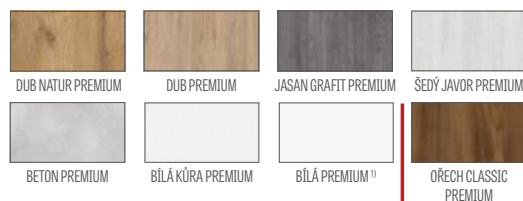

PREMIUM

NOVINKA

CPL