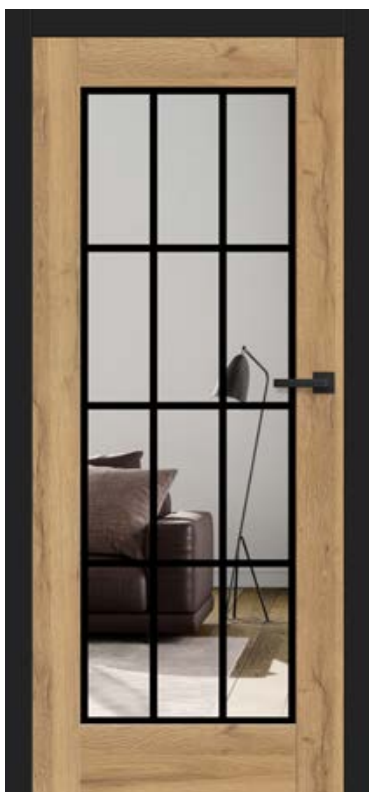

GREKO

5799 Kč* / 7017 Kč**

PREMIUM

6464 Kč* / 7821 Kč**

CPL

6464 Kč* / 7821 Kč**

Rámy z lepeného dřeva 4)

1) bílá hladká fólie imitující lakovaný povrch