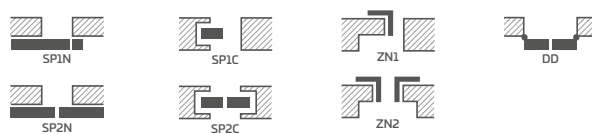

DOSTUPNÉ ŠÍŘKY KŘÍDEL NOVINKA

DOSTUPNÁ ŘEŠENÍ (str. 158-169)

DRUHY POVRCHOVÉ ÚPRAVY HRAN

RÁMEČEK PŘI SKLE