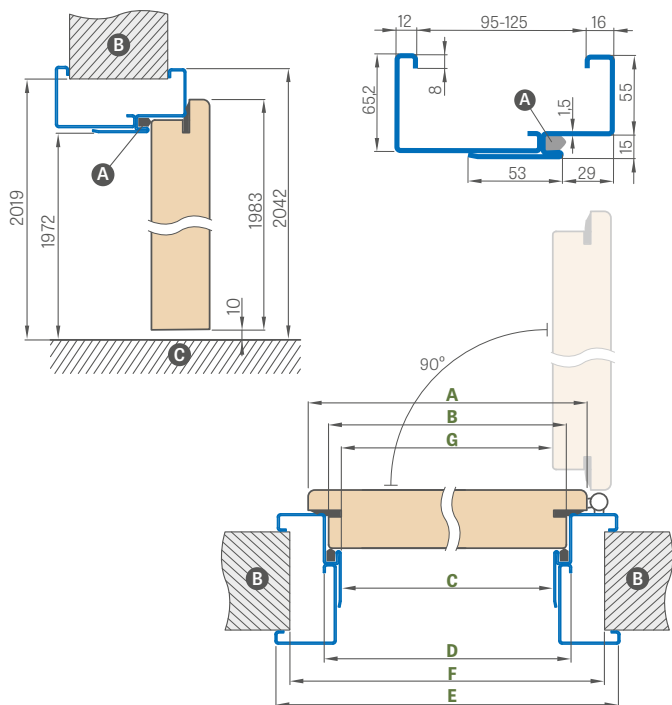

Šířka dveří	A	B	C	D	E	F	G
„80N“	804	777	761	791	901	855	756
„80“	844	817	801	831	941	895	796
„90ES“	948	921	905	935	1045	999	900
„100“	1044	1017	1001	1031	1141	1095	996

„90ES“ – investiční šířka pro ocelovou zárubeň