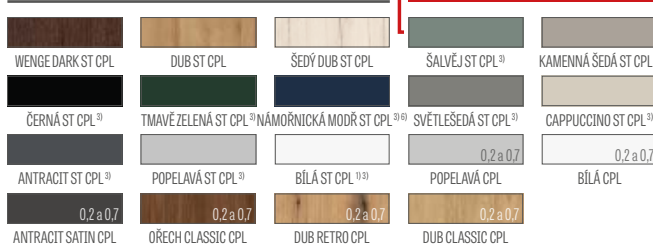

CPL

PREMIUM