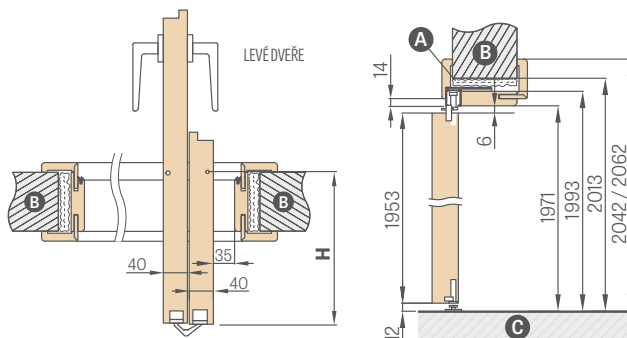

SKLÁDACÍ KŘÍDLO

5659 Kč*/ 6847 Kč**

Ⓐ – pěna Ⓑ – zeď Ⓒ – podlaha

Šířka dveří	A	B	C	E	F	G	H	I	J
„60“	641	614	604	648	688	746*/ 786**	152,5	218	418
„70“	741	714	704	748	788	846*/ 886**	202,5	268	468
„80“	841	814	804	848	888	946*/ 986**	252,5	318	518
„90“	941	914	904	948	988	1046*/ 1086**	302,5	368	568
„100“	1041	1014	1004	1048	1088	1146*/ 1186**	352,5	418	618

* maskovací páska 6 cm / ** maskovací páska 8 cm spojení pouze 45 stupňů

DOSTUPNÉ ŠÍŘKY KŘÍDEL

60 70 80 90 100

montážní video
<https://youtu.be/tzccmzy7rvq>

Rozsah nastavení min.-max (mm)	CENA	Rozsah nastavení min.-max (mm)	CENA
80-100	4688 Kč*/ 5672 Kč**	240-260	5659 Kč*/ 6847 Kč**
100-120	4735 Kč*/ 5729 Kč**	260-280	5792 Kč*/ 7008 Kč**
120-140	4861 Kč*/ 5882 Kč**	280-300	6052 Kč*/ 7323 Kč**
140-160	5001 Kč*/ 6051 Kč**	300-340	6185 Kč*/ 7484 Kč**
160-180	5200 Kč*/ 6292 Kč**	340-360	6677 Kč*/ 8079 Kč**
180-200	5267 Kč*/ 6373 Kč**	360-380	6816 Kč*/ 8247 Kč**
200-220	5400 Kč*/ 6534 Kč**	380-400	7076 Kč*/ 8562 Kč**
220-240	5526 Kč*/ 6686 Kč**	400-420	7215 Kč*/ 8730 Kč**

Za každé 2 cm příplatek 313 Kč*/ 379 Kč** (na základě ceny v rozmezí 400–420 mm) až do rozmezí 500–520 mm

¹⁾ bílá hladká fólie imitující lakovaný povrch

²⁾ speciální povrchová úprava **AntiFinger** omezující znečištění a stopy po otiscích prstů

³⁾ v kompletaci je zárubeň vyrobena v dekoru DUB NATUR PREMIUM

⁴⁾ do vyprodání zásob