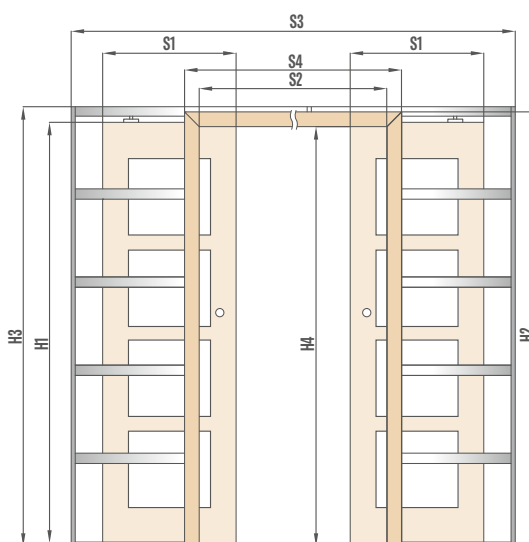

JEDNODUCHÉ A DVOJITÉ SYSTÉMY

POSUVNÉ SYSTÉMY UKRYTÉ VE STĚNĚ

SP1C.100 (levé prosklení líc)

pevný rozsah 100 mm
tloušťka kazety před obložením sádrokartonovými deskami – 75 mm

Pouze pro model UNO PREMIUM, ALTAMURA 1 a pro všechna rámová křídla.
Systém neobsahuje a nevyžaduje prachové kartáče.

SP1C.125 (levé prosklení líc)

pevný rozsah 125 mm
tloušťka kazety před obložením sádrokartonovými deskami – 100 mm

Pouze pro použití s deskovými křídly, která mají zasklívací rámeček.
Systém obsahuje šedé prachové kartáče.

ZN1 jednostranné obložení základní zdi pro SP1C.100 a SP1C.125

rozsah obložení základní zdi od 0-40; 40-60; ... 340-360

Na nákrese je znázorněno jednostranné obložení základní zdi ZN1.

SP2C.100 (prosklení líc)

pevný rozsah 100 mm
tloušťka kazety před obložením sádrokartonovými deskami – 75 mm

Pouze pro model UNO PREMIUM, ALTAMURA 1 a pro všechna rámová křídla.
Systém neobsahuje a nevyžaduje prachové kartáče.

SP2C.125 (prosklení líc)

pevný rozsah 125 mm
tloušťka kazety před obložením sádrokartonovými deskami – 100 mm

Pouze pro použití s deskovými křídly, která mají zasklívací rámeček.
Systém obsahuje šedé prachové kartáče.

- **A** – zeď
- **L** – hliníková kazeta
- **P** – sádrokartonová deska
- **G** – hladká strana skla
- **S** – křídlo
- **K** – prachové kartáče
- **M** – matná strana skla

ZN2 jednostranné obložení základní zdi pro SP2C.100 a SP2C.125

rozsah obložení základní zdi od 0-40; 40-60; ... 340-360

Na nákrese je znázorněno jednostranné obložení základní zdi ZN2 + ZN2.