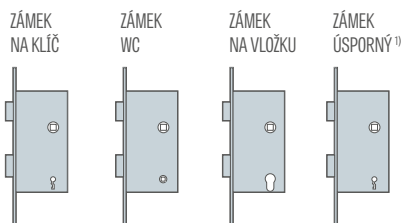

KOVÁNÍ – ZÁMKY S JAZYČKEM A ZÁSTRČÍ

(vyskytují se ve stříbrné barvě nebo za příplatek v černé)

ROZTEČE ZÁMKŮ:

1. Rozteč magnetických zámků je následující:

- klíč, WC: 90 mm
- vložka: 85 mm

(týká se bezdrážkových křídel s magnetickým zámkem a reverzních křídel)