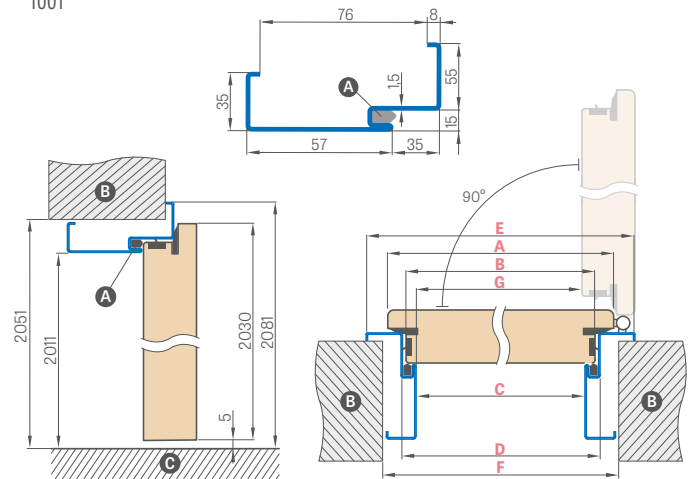

Šířka dveří	A	B	C	D	E	F	G
„80“	860	834	813	843	953	890	802
„90ES“	960	934	913	943	1053	990	902
„100“	1060	1034	1013	1043	1153	1090	1002
„110“	1160	1134	1113	1143	1253	1190	1102

RAL

RAL 9003²⁾ RAL 9010 RAL 9016 RAL 8003 RAL 8017 RAL 7016 RAL 7022²⁾ RAL 9005²⁾ RAL 7047 RAL 1001

¹⁾ kolejničový zavírač používat pouze pro pevnou zárubeň nebo pro montáž s použitím úhelníku s klipem
136

²⁾ za příplatek +10%