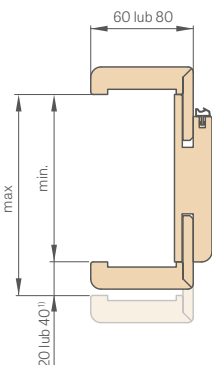

ROZSAH NASTAVENÍ REGULOVATELNÉ ZÁRUBEŇ

páska 6 cm / lišta 8 cm