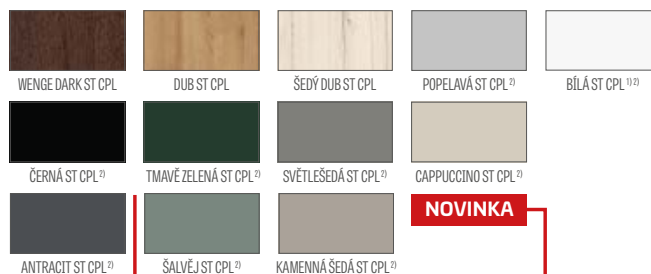

NOVINKA

PODLAHOVÉ LIŠTY

PODLAHOVÁ LIŠTA

- délka 2,40 mb
- fóliovaná cena za ks. 319 Kč* / 386 Kč**
- lakovaná cena za ks. 652 Kč* / 789 Kč**

- Podlahová lišta je vyrobena z vlhkuodolné MDF desky. Dostupná: lak UV, fólie: GREKO, ST CPL, PREMIUM a také v podkladové fólii pro lakování.
- Způsob montáže – lepení ke stěně