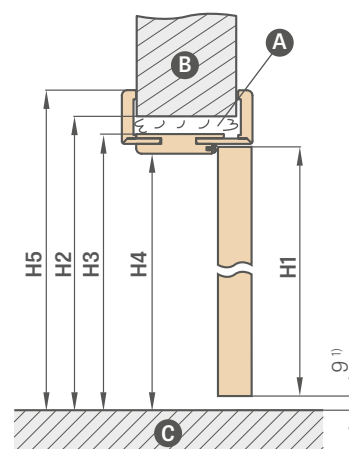

DVOUKŘÍDLÉ DVEŘE

BEZDRÁŽKOVÉ

DVOUKŘÍDLÉ DVEŘE BEZDRÁŽKOVÉ S NASTAVITELNOU ZÁRUBNÍ