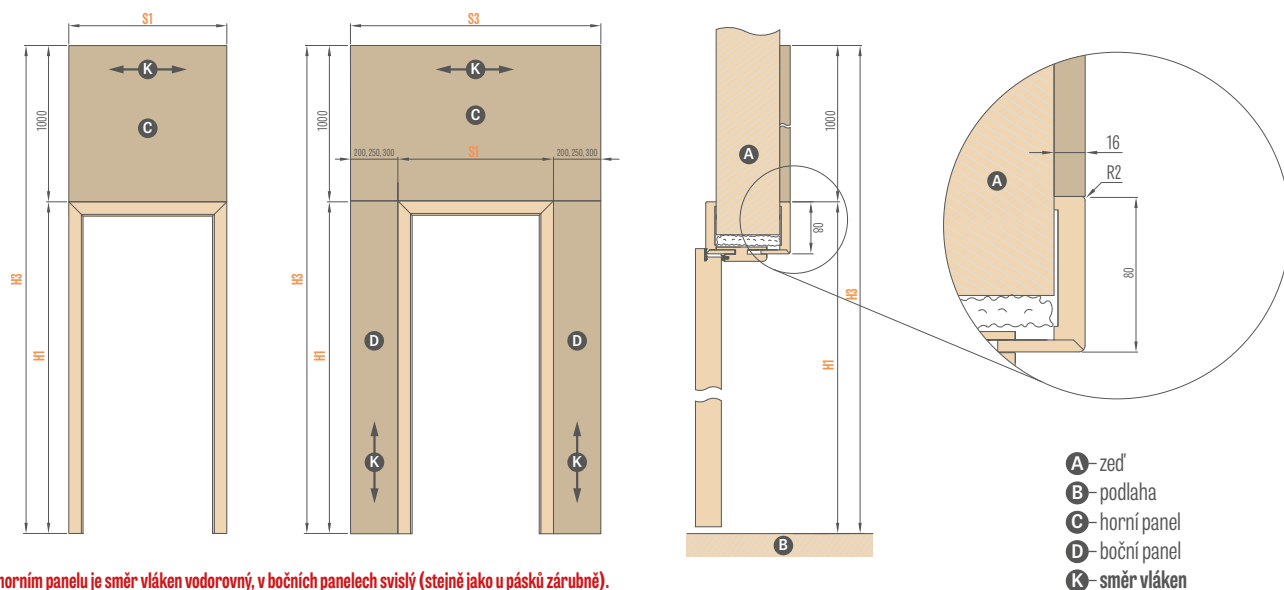

PANELY ROZŠIŘUJÍCÍ ZÁRUBEŇ

MONTOVANÉ NA STĚNU

V horním panelu je směr vláken vodorovný, v bočních panelech svislý (stejně jako u pásky zárubeň).
Panely jsou dostupné pouze pro pásku šířky 8 cm.

- **A** – zeď
- **B** – podlaha
- **C** – horní panel
- **D** – boční panel
- **K** – směr vláken

VNITŘNÍ DVEŘE ^{1) 3)}				
Druh zárubeň	H1	H3	Šířka	S1
Nastavitelná zárubeň polodrážková	2062	3062	„60“	786
			„70“	886
			„80“	986
			„90“	1086
			„100“	1186
Nastavitelná zárubeň bezdrážková	2075	3075	„60“	811
			„70“	911
			„80N“	987
			„80“	1011
			„90“	1111
Reverzní zárubeň (strana zarovnaná s křídlem)	2075	3075	„60“	791
			„70“	891
			„80N“	966
			„80“	991
			„90“	1091
Reverzní zárubeň	2097	3097	„60“	834
			„70“	934
			„80N“	1010
			„80“	1034
			„90“	1134
			„100“	1234
			„110“	1334
HORNÍ PANEL (1000 x S1) ¹⁾				

VSTUPNÍ DVEŘE ³⁾ (panely ze strany schodiště, dveře otevírané dovnitř)										
Druh zárubeň	H1	H3	Šířka	S1	S3					
Nastavitelná zárubeň HERSE	2062	3062	„80“	986	1186	1236	1286	1386	1486	1586
			„90E“	1090	1290	1340	1390	1490	1590	1690
			„100“	1186	1386	1436	1486	1586	1686	1786
			„80N“	1012	1212	1262	1312	1412	1512	1612
pevná zárubeň HERSE „klips“	2095	3095	„80“	1052	1252	1302	1352	1452	1552	1652
			„90E“	1156	1356	1406	1456	1556	1656	1756
			„100“	1252	1452	1502	1552	1652	1762	1852
pevná zárubeň FORTECA „klips“	2147	3147	„80N“	1012	1212	1262	1312	1412	1512	1612
			„80“	1056	1256	1306	1356	1456	1556	1656
			„90E“	1156	1356	1406	1456	1556	1656	1756
			„100“	1256	1456	1506	1556	1656	1756	1856
Pevná zárubeň s regulací FORTECA (ze strany zabudovy)	2136	3136	„80N“	990	1190	1240	1290	1390	1490	1590
			„80“	1034	1234	1284	1334	1434	1534	1634
			„90E“	1134	1334	1384	1434	1534	1634	1734
pevná zárubeň LEDA „klips“	2147	3147	„80“	1085	1285	1335	1385	1485	1585	1685
			„90E“	1185	1385	1435	1485	1585	1685	1785
			„100“	1285	1485	1535	1585	1685	1785	1885
Pevná zárubeň s regulací LEDA (ze strany zabudovy)	2136	3136	„80“	1063	1263	1313	1363	1463	1563	1663
			„90E“	1163	1363	1413	1463	1563	1663	1763
			„100“	1263	1463	1513	1563	1663	1763	1863
					PANEL 200	PANEL 250	PANEL 300	2 x PANEL 200	2 x PANEL 250	2 x PANEL 300
					JEDNOSTRANNÝ BOČNÍ PANEL			OBOUSTRANNÝ BOČNÍ PANEL		

PANELY ROZŠIŘUJÍCÍ ZÁRUBEŇ ²⁾ – cena za m²	
GREKO	1869 Kč* / 2261 Kč** za m²
CPL0,2, ST CPL a PREMIUM	2806 Kč* / 3395 Kč** za m²
UV LAK	3744 Kč* / 4530 Kč** za m²

¹⁾ pro zárubeň vnitřních dveří jsou k dispozici pouze horní panely

²⁾ panely na čtyřech hranách jsou zakončeny hranou v barvě podobné povrchu panelu. Plochu počítáme z tabulek výše.

³⁾ panely jsou dostupné pouze pro řešení zárubeň s páskou 8 cm