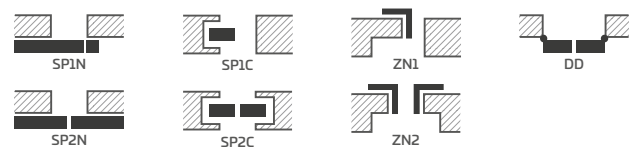

DOSTUPNÁ ŘEŠENÍ^{1) 2)} (str. 158-169)