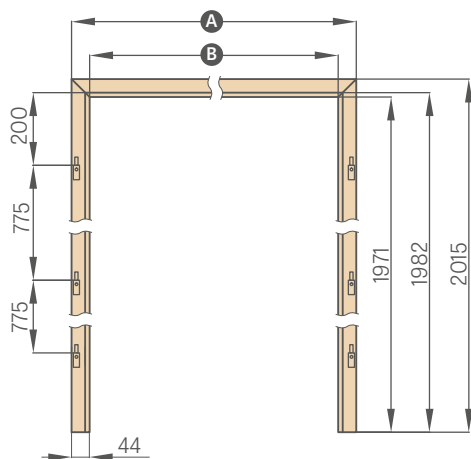

PEVNÁ ZÁRUBEŇ PRO DVOUKŘÍDLÉ DVEŘE

	,90"	,100"	,110"	,120"	,130"	,140"
A	1038	1138	1238	1338	1438	1538
B	950	1050	1150	1250	1350	1450

	,150"	,160"	,170"	,180"	,190"
A	1638	1738	1838	1938	2038
B	1550	1650	1750	1850	1950