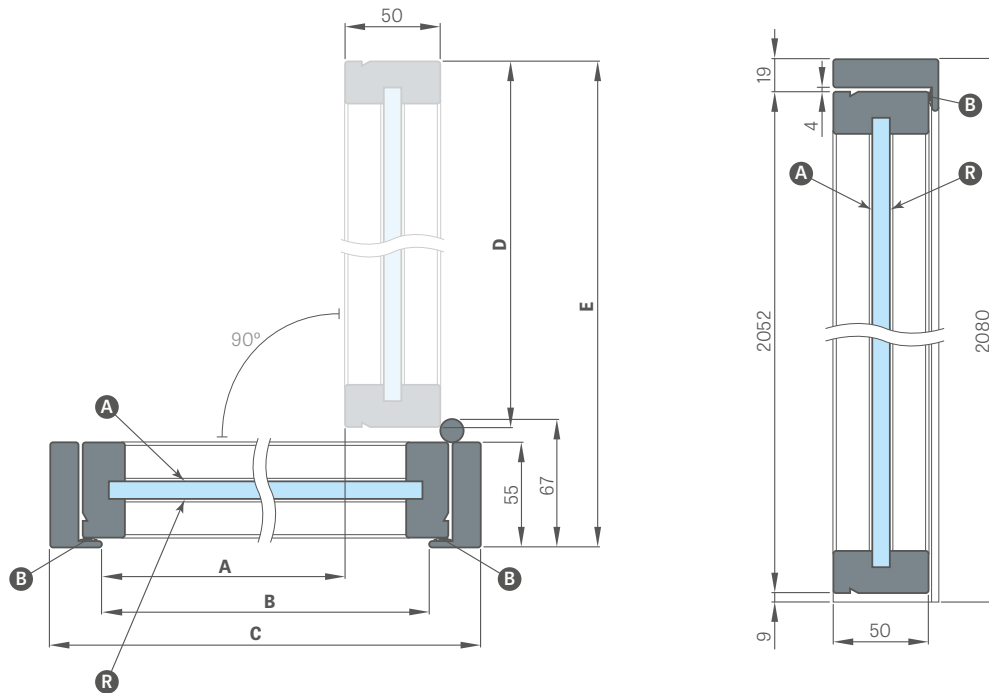

ROZMĚRY STANDARDNÍCH DVEŘÍ

Šířka dveří	Průchozí světlost	Světlost zárubně	Šířka zárubně	Šířka křídla	Rozsah otevření dveří se zárubní
	A	B	C	D	E
70	702	746	800	762	826
80	802	846	900	862	926
90	902	946	1000	962	1026
100	1002	1046	1100	1062	1126

- **A** – prosklení, strana AWERS
- **R** – prosklení, strana REWERS
- **B** – gumové těsnění