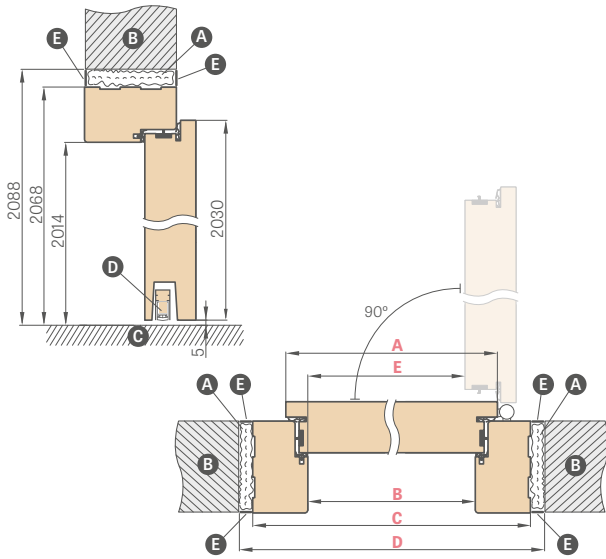

JEDNOKŘÍDLÉ

PEVNÁ DŘEVĚNÁ ZÁRUBEŇ

Šířka dveří	A	B	C	D	E
„80“	860	817	925	955	805
„90E“	960	917	1025	1055	905
„100“	1060	1017	1125	1155	1005
„110“	1160	1117	1225	1255	1105

- A** – minerální vlna
- B** – zeď
- C** – podlaha
- D** – padací těsnění
- E** – omytková malta