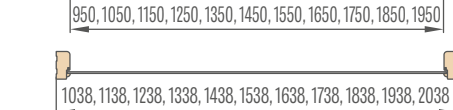

Horní světítky pevné zárubně dvoukřídlých dveří

„90“ „100“ „110“ „120“ „130“ „140“ „150“ „160“ „170“ „180“ „190“

390,490,590,690

„30“ „40“ „50“ „60“