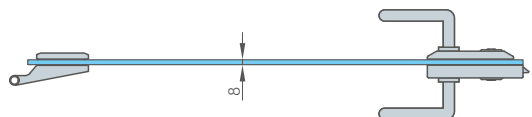

KŘÍDLO PROTIPOŽÁRNÍ