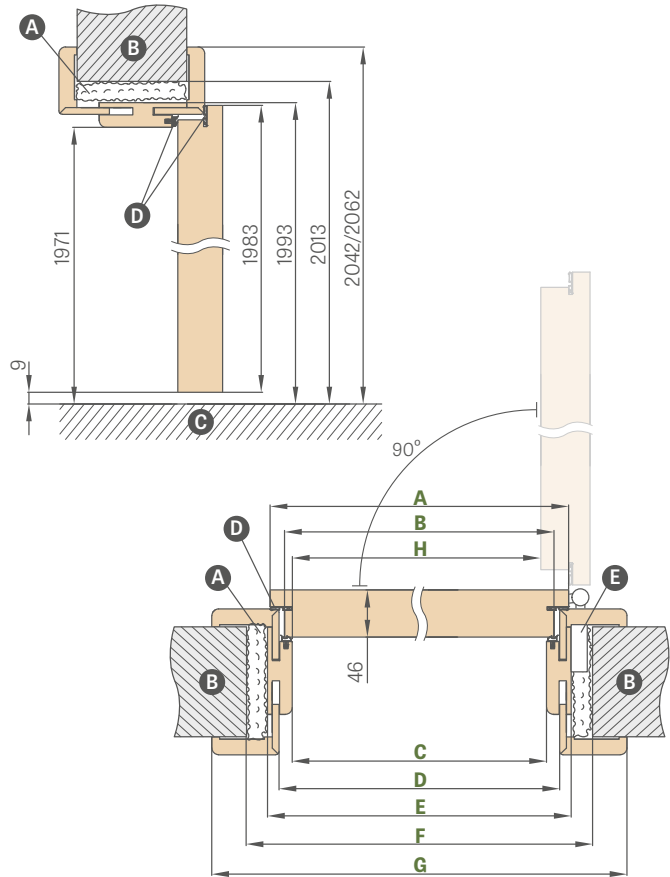

HERSE MAX SET 30

HERSE MAX SET 31

PEVNÁ A NASTAVITELNÁ ZÁRUBEŇ

HERSE SET, HERSE MAX SET

SCHEMA PEVNÉ ZÁRUBEŇ HERSE SET

SCHEMA NASTAVITELNÉ ZÁRUBEŇ HERSE SET

Šířka dveří	A	B	C	D	E	F
„80N“	804	777	764	852	872	756
„80“	844	817	804	892	912	796
„90E“	948	921	908	996	1016	900
„100“	1044	1017	1004	1092	1112	996