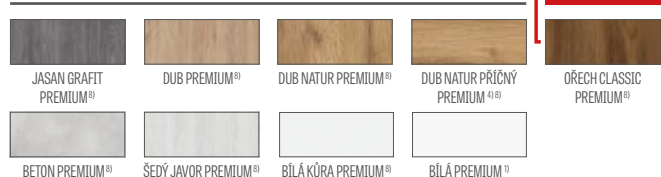

PŘÍPLATKY