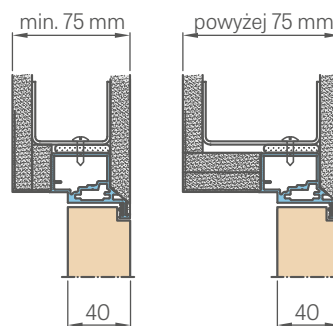

OBLOŽENÍ SÁDROKARTONOVOU DESKOU