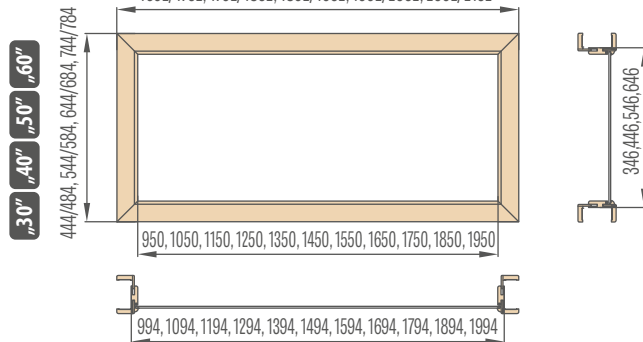

Boční světítky nastavitelné
polodrážkové zárubně
páska 6 cm / lišta 8 cm

„30“ „40“ „50“ „60“

446/486, 546/586, 646/686, 746/786

Rohové světítky nastavitelné
polodrážkové zárubně
páska 6 cm / lišta 8 cm

„30“ „40“ „50“ „60“

446/486, 546/586, 646/686, 746/786

Horní světítky nastavitelné
zárubně jednokřídlých polodrážkových
páska 6 cm / lišta 8 cm

„60“ „70“ „80“ „90“ „100“

746/786, 846/886, 946/986, 1046/1086, 1146/1186

Horní světítky nastavitelné zárubně dvoukřídlých polodrážkových dveří páska 6 cm / lišta 8 cm

„90“ „100“ „110“ „120“ „130“ „140“ „150“ „160“ „170“ „180“ „190“

1092/1132, 1192/1232, 1292/1332, 1392/1432, 1492/1532, 1592/1632,
1692/1732, 1792/1832, 1892/1932, 1992/2032, 2092/2132

Schéma výpočtu pro výšku otvoru ve zdi pro nastavitelnou zárubně:

- celková výška zárubně
- + celková výška světítku
- 29 mm (pro úhelník 60 mm) nebo 49 mm (pro úhelník 80 mm)

Schéma výpočtu pro šířku otvoru ve zdi pro nastavitelnou zárubně:

- celková šířka zárubně
- + celková šířka světítku
- 58 mm (pro úhelník 60 mm) nebo 98 mm (pro úhelník 80 mm)

Boční světítky pevné zárubně

„30“ „40“ „50“ „60“

392,492,592,692

Rohové světítky pevné zárubně

„30“ „40“ „50“ „60“

392,492,592,692

Horní světítky pevné zárubně jednokřídlých dveří

„60“ „70“ „80“ „90“ „100“

692,792,892,992,1092

Horní světítky pevné zárubně dvoukřídlých dveří

„90“ „100“ „110“ „120“ „130“ „140“ „150“ „160“ „170“ „180“ „190“

390,490,590,690

„30“ „40“ „50“ „60“