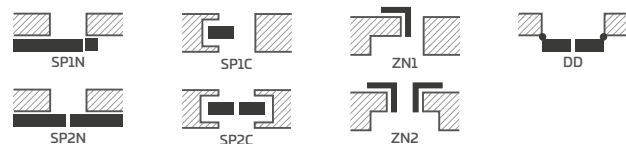

DOSTUPNÁ ŘEŠENÍ (str. 158-169)

DOSTUPNÉ ŠÍŘKY KŘÍDEL **NOVINKA**

60	65	70	75	80N²⁾	80	85	90	95	100

* CENA BEZ DPH, ** CENA S DPH, */** Cena se týká křídla a nezahrnuje kliky a zárubeň

²⁾ pouze pro bezdrážková křídla

³⁾ dekorativní koruna spolu s pilastry za příplatek, str. 155

⁴⁾ do vyprodání zásob