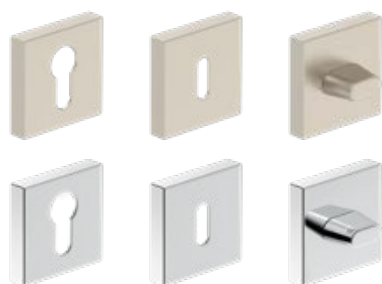

KLIKY PRO DESKOVÁ A RÁMOVÁ KŘÍDLA

NOVINKA

kování **QUBIK, BARCELONA, RUMBA K**

Metal-Bud

PRODUCENT KLAMEK

nikl velvet, lesklý chrom, bílý mat, černý mat, lesklá mosaz, kartáčovaný nikl

NOVINKA

rozeta na klíč 266 Kč* / 322 Kč** rozeta na vložku 266 Kč* / 322 Kč** rozeta na WC zámek 352 Kč* / 426 Kč**

NOVINKA

klika **SCALA RT SLIM**

Metal-Bud

PRODUCENT KLAMEK

nikl satén, mosaz satén, černý mat