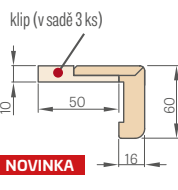

ÚHELNÍK 6 cm a 8 cm s klipy