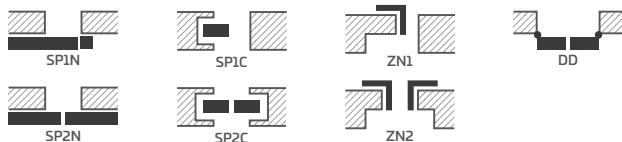

DOSTUPNÁ ŘEŠENÍ (str. 158-169)

DOSTUPNÉ ŠÍŘKY KŘÍDEL

60 70 80N²⁾ 80 90 100

* CENA BEZ DPH, ** CENA S DPH, */** Cena se týká křídla a nezahrnuje kliky a zárubeň

²⁾ pouze pro bezdrážková a reverzní křídla

³⁾ do vyprodání zásob