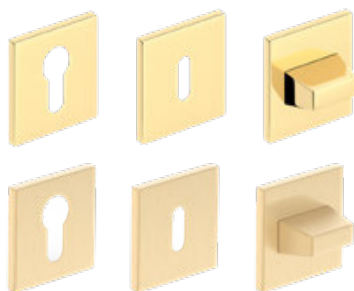

1064 Kč*/ 1287 Kč**

CUBE SLIM

mosaz satén

1064 Kč*/ 1287 Kč**

CUBE SLIM

černý mat

1064 Kč*/ 1287 Kč**

KLIKA TŘÍDY
PREMIUM