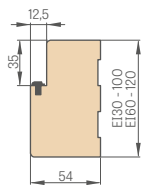

PRŮŘEZ PEVNÉ PROTIPOŽÁRNÍ ZÁRUBEŇ