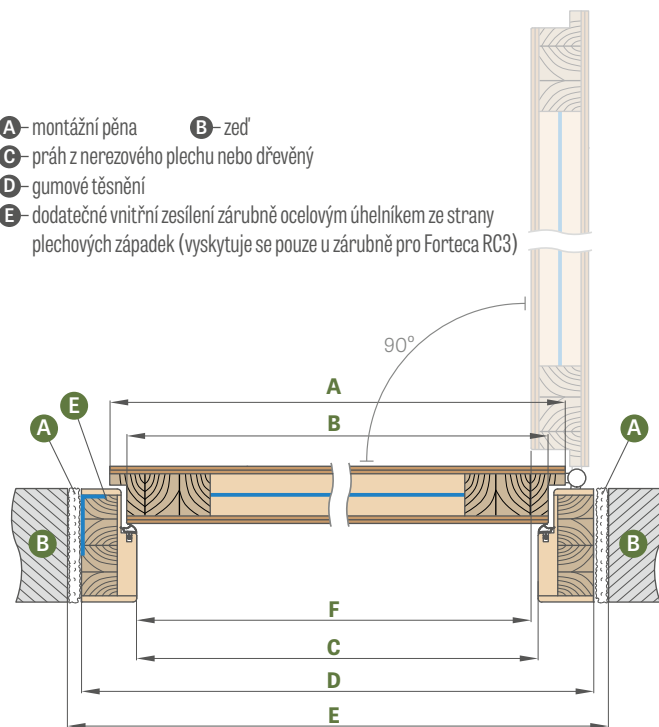

- A – montážní pěna
- B – zeď
- C – práh z nerezového plechu nebo dřevěný
- D – gumové těsnění
- E – dodatečné vnitřní zesílení zárubně ocelovým úhelníkem ze strany plechových západek (vyskytuje se pouze u zárubně pro Forteca RC3)