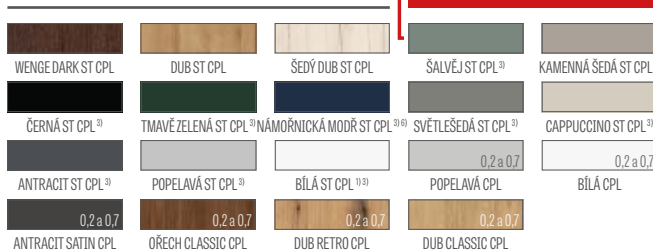

KONSTRUKCE

- polodrážkové, reverzní nebo bezdrážkové křídlo
- vnitřní rám z MDF pokrytý dvěma deskami HDF
- volitelně za příplatek vnitřní dřevěný rám (boky a horní, dolní MDF) pokrytý dvěma deskami HDF
- stabilizační výplň „včelí plást“ nebo za příplatek plná deska jako výplň
- volitelně za příplatek panely rozšiřující zárubeň a koruna a pilasty str. 155-157
- možnost zkrácení křídla svépomocí podrobnosti str. 153

POVRCHOVÁ ÚPRAVA

- HDF deska potažená fólií
- hrana křídla vyrobena technologií STANDARD.
- lamináty CPL 0,2 a 0,7 jsou dostupné pouze v hraně STANDARD, která je olepena ABS hranou pouze v barvě křídla nebo za příplatek standardní černou hranou
- hrana (povrchová úprava standard nebo bezdrážková) olepena hranou v barvě plochy nebo volitelně v černé hladké barvě (v dekoru DUB NATUR PŘÍČNÝ PREMIUM černá hrana s příčnou strukturou)

KOVÁNÍ

- tři čepové závěsy šroubované v polodrážkovém křídle stříbrné nebo za příplatek černé
- dva skryté závěsy (za příplatek třetí) v bezdrážkovém křídle a dva závěsy v reverzním křídle (za příplatek třetí) lakované ve stříbrné barvě (volitelně za příplatek v černé, zlaté nebo bílé); závěsy jsou dodávány a oceňovány se zárubní
- jazýčkový-zásuvkový zámek v polodrážkovém křídle a magnetický v bezdrážkovém křídle (volitelně jazýčkový-zásuvkový): na klíč, cylindrickou vložku, úsporný nebo s blokací ve stříbrné barvě (za příplatek černé); volitelně za příplatek magnetický zámek v černé, zlaté nebo bílé barvě
- magnetický zámek v reverzním křídle: na klíč, cylindrickou vložku, úsporný nebo s blokací ve stříbrné barvě; volitelně za příplatek v černé, zlaté nebo bílé barvě

PROSKLENÍ