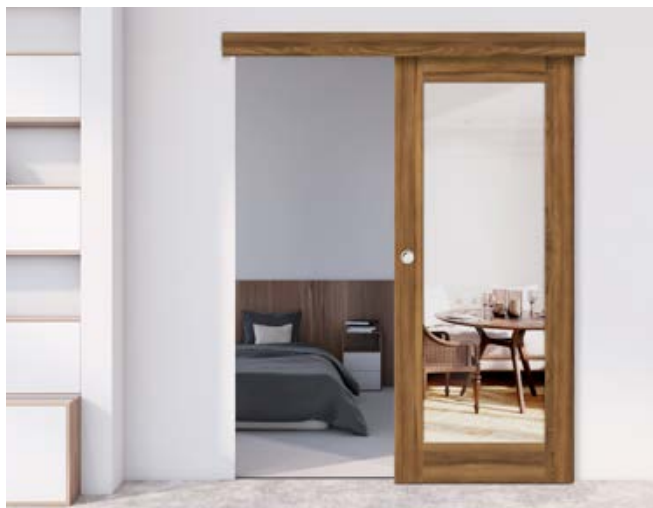

- systém zahrnující jednu stranu vestavby zdi pro dvoukřídlé dveře ZN2 + 30 % k cenám z tabulky výše
- norma 2112 příplatek + 15 %

		POSUVNÉ SYSTÉMY JEDNOKŘÍDLOVÉ A DVOUKŘÍDLOVÉ UKRYTÉ VE STĚNĚ									
		,60"	,70"	,80"	,90"	,100"	2 x ,60"	2 x ,70"	2 x ,80"	2 x ,90"	2 x ,100"
S1	Šířka křídla	644	744	844	944	1044	1288	1488	1688	1888	2088
S2	Průchozí šířka zárubně	604	704	804	904	1004	1204	1404	1604	1804	2004
S3	Šířka kazety	1318	1518	1718	1918	2118	2538	2938	3338	3738	4138
S4	Šířka překrytí zárubně páska 6 cm / lišta 8 cm	746/ 786	846/ 886	946/ 986	1046/ 1086	1146/ 1186	1346/ 1386	1546/ 1586	1746/ 1786	1946/ 1986	2146/ chybí
S5	Šířka otvoru v kazetě	655	755	855	955	1055	1255	1455	1655	1855	2055
S6	Šířka otvoru ve zdi	1338	1538	1738	1938	2138	2558	2958	3358	3758	4158
H1	Výška křídla	1983 (2112)¹									
H2	Výška překrytí zárubně páska 6 cm / lišta 8 cm	2045 / 2065 (2174 / 2194)¹									
H3	Výška kazety	2068 (2197)¹									
H4	Průchozí výška zárubně	1974 (2103)¹									
H5	Výška otvoru ve zdi	2078 (2207)¹									

¹⁾ norma CZ2112 / PL2112

Na fotografii je nástěnný posuvný systém