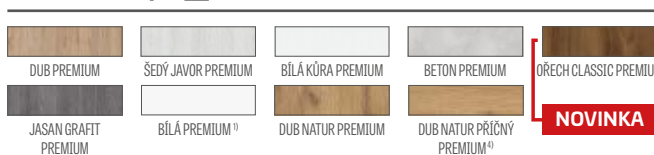

PREMIUM

DOSTUPNÉ ŠÍŘKY KŘÍDEL

NOVINKA

60N⁶⁾	60	65	70N⁶⁾	70	75	80N⁵⁾	80	85	90N⁶⁾
90	95	100	110