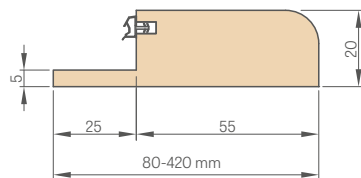

REGULOVATELNÝ DŘEVĚNÝ PRAH