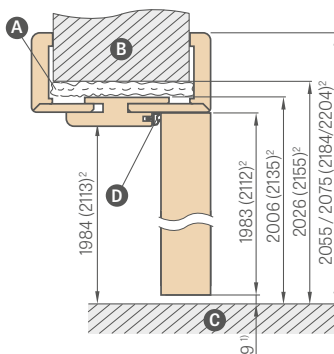

1 prvek

2 prvky

Šířka dveří	A	B	C	D	E	F
„60N“³⁾	620	605	627	649	688	747*/787**
„60“	644	629	651	673	714	771*/811**
„65“	695	680	702	724	764	822*/862**
„70N“³⁾	720	705	727	749	788	847*/887**
„70“	744	729	751	773	814	871*/911**
„75“	795	780	802	824	864	922*/962**
„80N“	820	805	827	849	888	947*/987**
„80“	844	829	851	873	914	971*/1011**
„85“	895	880	902	924	964	1022*/1062**
„90N“³⁾	920	905	927	949	988	1047*/1087**
„90“	944	929	951	973	1014	1071*/1111**
„95“	995	980	1002	1024	1064	1122*/1162**
„100“	1044	1029	1051	1073	1114	1171*/1211**
„110“	1144	1129	1151	1173	1214	1271*/1311**

* páska 6 cm / ** lišta 8 cm