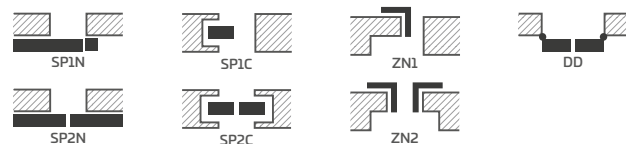

DOSTUPNÁ ŘEŠENÍ (str. 158-169)

DOSTUPNÉ ŠÍŘKY KŘÍDEL

NOVINKA

- 60
- 65
- 70
- 75
- 80N²⁾
- 80
- 85
- 90
- 95
- 100

* CENA BEZ DPH, ** CENA S DPH, */** Cena se týká křídla a nezahrnuje kliky a zárubeň

²⁾ pouze pro bezdrážková křídla

³⁾ dekorativní koruna spolu s pilastry za příplatek, str. 155

⁴⁾ netýká se oblouků