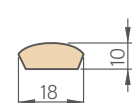

páska 6 cm / lišta 8 cm

REGULOVATELNÝ DŘEVĚNÝ PRAH

ÚHELNÍK 6 cm a 8 cm

s klipy

PEVNÁ ZÁRUBEŇ

MASKOVACÍ PÁSKA MASKOVACÍ

ČTVRTKRUH

¹⁾ 40 mm pro rozsah 280-320 mm