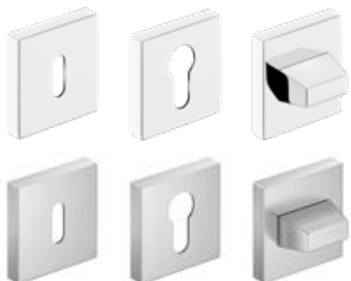

rozeta na klíč 406 Kč*/ 491 Kč**
rozeta na vložku 406 Kč*/ 491 Kč**
rozeta na WC zámek 692 Kč*/ 837 Kč**