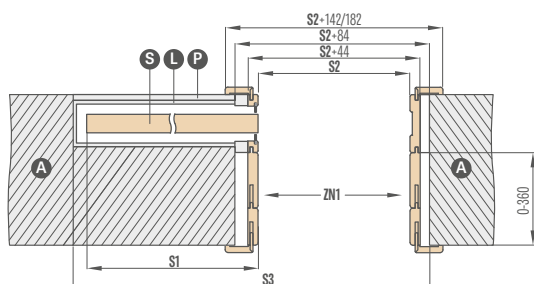

ZN1 jednostranné obložení základní zdi pro SP1C.100 a SP1C.125

rozsah obložení základní zdi od 0-40; 40-60; ... 340-360

Na nákrese je znázorněno jednostranné obložení základní zdi ZN1.

SP2C.100 (prosklení líc)

pevný rozsah 100 mm
tloušťka kazety před obložením sádrokartonovými deskami – 75 mm