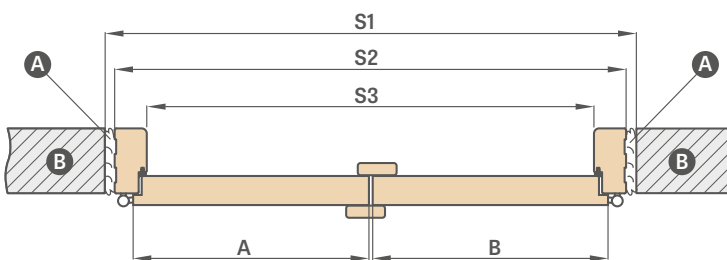

DVOUKŘÍDLÉ DVEŘE POLODRÁŽKOVÉ S PEVNOU ZÁRUBNÍ

A – pěna B – zed' C – podlaha

pevná zárubeň		DVOUKŘÍDLÉ DVEŘE										
		,90"	,100"	,110"	,120"	,130"	,140"	,150"	,160"	,170"	,180"	,190"
A+B	Šířka křídla	988	1088	1188	1288	1388	1488	1588	1688	1788	1888	1988
S1	Šířka otvoru ve zdi	1068	1168	1268	1368	1468	1568	1668	1768	1868	1968	2068
S2	Vnější šířka zárubně	1038	1138	1238	1338	1438	1538	1638	1738	1838	1938	2038
S3	Průchozí šířka zárubně	950	1050	1150	1250	1350	1450	1550	1650	1750	1850	1950
H1	Výška křídla	1983										
H2	Výška otvoru ve zdi	2030										
H3	Vnější výška zárubně	2015										
H4	Průchozí výška zárubně	1971										

¹⁾ přípustná odchylka vyplývající z rozměrové tolerance zárubně +/- 3 mm (doporučujeme zkontrolovat před montáží)

²⁾ norma CZ2112 / PL2112