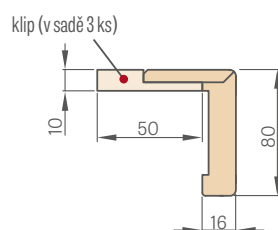

páska 6 cm / lišta 8 cm

REGULOVATELNÝ DŘEVĚNÝ PRAH

ÚHELNÍK 6 cm a 8 cm

s klipy

PEVNÁ ZÁRUBEŇ

MASKOVACÍ PÁSKA MASKOVACÍ

ČTVRTKRUH

¹⁾ 40 mm pro rozsah 280-320 mm