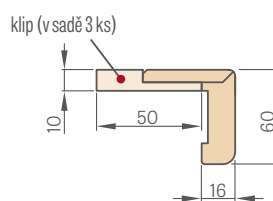

páska 6 cm / lišta 8 cm

REGULOVATELNÝ DŘEVĚNÝ PRAH

ÚHELNÍK 6 cm a 8 cm

s klipy

PEVNÁ ZÁRUBEŇ

MASKOVACÍ PÁSKA MASKOVACÍ

ČTVRTKRUH

¹⁾ 40 mm pro rozsah 280-320 mm