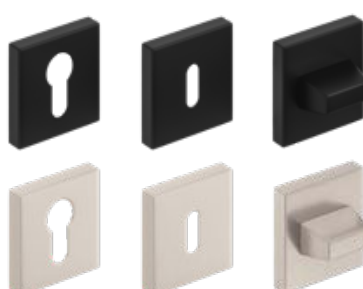

CUBE

matný kartáčovaný nikl

891 Kč*/ 1078 Kč**

CUBE

černý mat

891 Kč*/ 1078 Kč**

rozeta na klíč

299 Kč*/ 362 Kč**