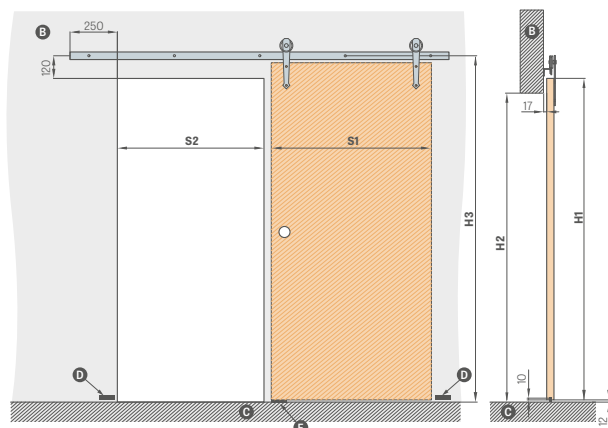

„60“	„70“	„80“	„90“	„100“
S1 šířka křídla	644	744	844	944	1044
S2 šířka otvoru ve zdi	574	674	774	874	974
H1 výška křídla	2150	2150	2150	2150	2150
H2 výška otvoru ve zdi	2082	2082	2082	2082	2082
H3 výška k montážním otvorům v pojezdové kolejnici	2202	2202	2202	2202	2202

B – zeď **C** – podlaha **D** – dorazník montovaný na stěnu **E** – vodičí prvek