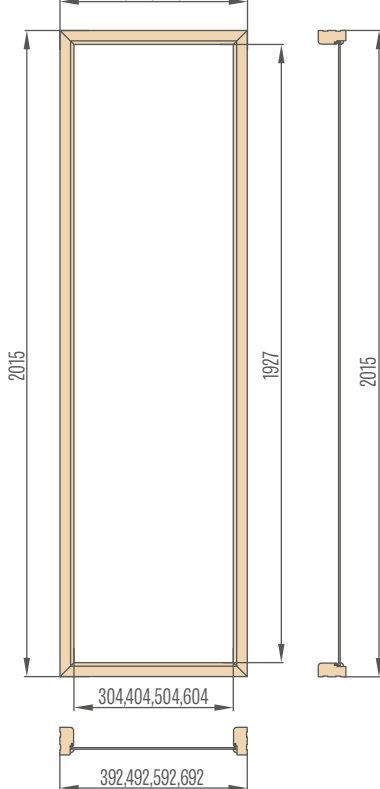

Schéma výpočtu pro výšku otvoru ve zdi pro nastavitelnou zárubně:

- celková výška zárubně
- + celková výška světítku
- 29 mm (pro úhelník 60 mm) nebo 49 mm (pro úhelník 80 mm)

Schéma výpočtu pro šířku otvoru ve zdi pro nastavitelnou zárubně:

- celková šířka zárubně
- + celková šířka světítku
- 58 mm (pro úhelník 60 mm) nebo 98 mm (pro úhelník 80 mm)

Boční světítky pevné zárubně

„30“ „40“ „50“ „60“

392,492,592,692