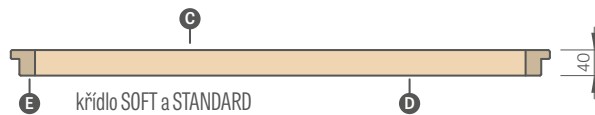

DESKOVÉ KŘÍDLO

- **A** – deska MDF
- **B** – těsnění
- **C** – deska HDF
- **D** – výplň;
- **E** – rámy MDF nebo dřevěné v HERSE SET a UNO PREMIUM