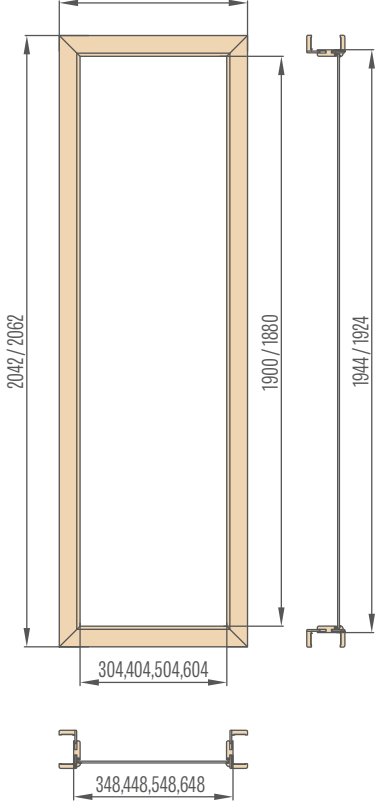

Boční světítky nastavitelné
polodrážkové zárubně
páska 6 cm / lišta 8 cm

„30“ „40“ „50“ „60“

446/486, 546/586, 646/686, 746/786