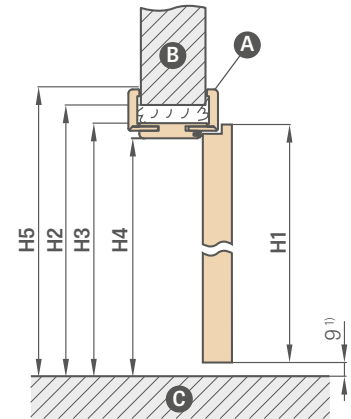

DVOUKŘÍDLÉ DVEŘE

POLODRÁŽKOVÉ

DVOUKŘÍDLÉ DVEŘE POLODRÁŽKOVÉ S NASTAVITELNOU ZÁRUBNÍ

A – pěna B – zed' C – podlaha D – závěsová kapsa

Nastavitelná zárubeň		DVOUKŘÍDLÉ DVEŘE										
		,90"	,100"	,110"	,120"	,130"	,140"	,150"	,160"	,170"	,180"	,190"
A+B	Šířka křídla	988	1088	1188	1288	1388	1488	1588	1688	1788	1888	1988
S1	Šířka otvoru ve zdi	1034	1134	1234	1334	1434	1534	1634	1734	1834	1934	2034
S2	Vnější šířka zárubně	994	1094	1194	1294	1394	1494	1594	1694	1794	1894	1994
S3	Průchozí šířka zárubně	950	1050	1150	1250	1350	1450	1550	1650	1750	1850	1950
S4	Šířka překrytí zárubně páska 6 cm / lišta 8 cm	1092 / 1132	1192 / 1232	1292 / 1332	1392 / 1432	1492 / 1532	1592 / 1632	1692 / 1732	1792 / 1832	1892 / 1932	1992 / 2032	2092 / 2132
H1	Výška křídla	1983 (2112)²										
H2	Výška otvoru ve zdi	2013 (2142)²										
H3	Vnější výška zárubně	1993 (2122)²										
H4	Průchozí výška zárubně	1971 (2100)²										
H5	Výška překrytí zárubně páska 6 cm / lišta 8 cm	2042 / 2062 (2171 / 2191)²