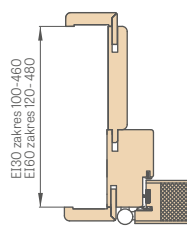

PRŮŘEZ PROTIPOŽÁRNÍ ZÁRUBEŇ S ZÁKLADNÍM OPLÁŠTĚNÍM ZDI