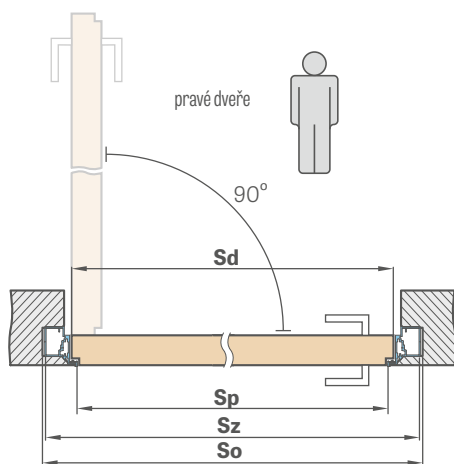

Šířka křídla	Šířka stavebního otvoru	Vnější šířka zárubně	Šířka průchozího světlíku
Sd [mm]	So [mm]	Sz [mm]	Sp [mm]
620	700	690	605
720	800	790	705
820	900	890	805
920	1000	990	905
1020	1100	1090	1005

Výška křídla	Výška stavebního otvoru	Vnější výška zárubně	Výška průchozího světlíku
Hd [mm]	Ho [mm]	Hz [mm]	Hp [mm]
1983 (2112)¹⁾	2032 (2162)¹⁾	2025 (2154)¹⁾	1983 (2112)¹⁾