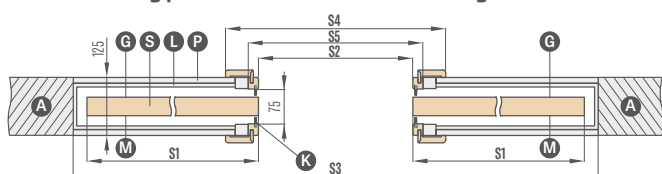

SP2C.125 (prosklení líc)

pevný rozsah 125 mm
tloušťka kazety před obložením sádrokartonovými deskami – 100 mm

Pouze pro použití s deskovými křídly, která mají zasklívací rámeček.
Systém obsahuje šedé prachové kartáče.

- **A** – zeď
- **L** – hliníková kazeta
- **P** – sádrokartonová deska
- **G** – hladká strana skla
- **S** – křídlo
- **K** – prachové kartáče
- **M** – matná strana skla