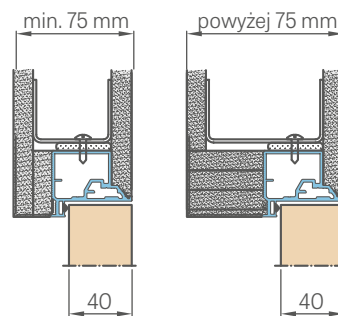

Výška křídla Hd [mm]	Výška stavebního otvoru Ho [mm]	Vnější výška zárubně Hz [mm]	Výška průchozího světlíku Hp [mm]
1973 (2102) ¹⁾	2022 (2152) ¹⁾	2015 (2144) ¹⁾	1973 (2102) ¹⁾

OBLOŽENÍ SÁDROKARTONOVOU DESKOU