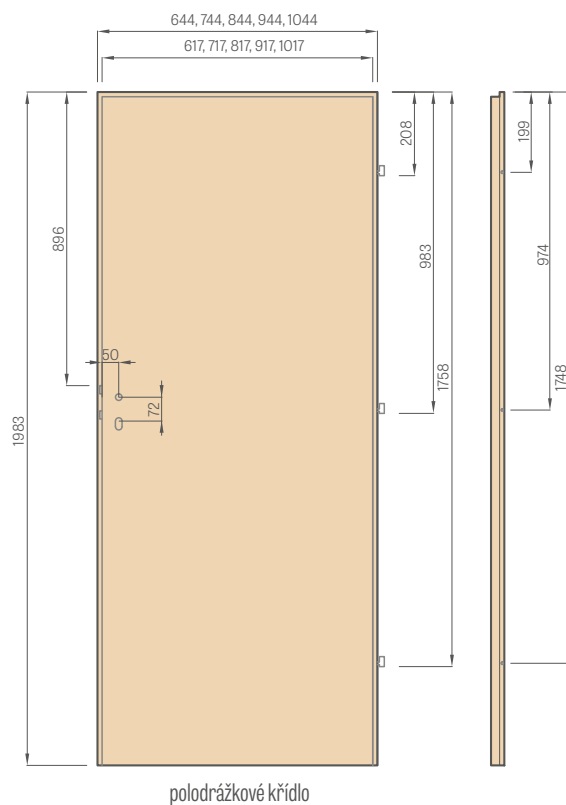

DESKOVÉ KŘÍDLO

- **A** – deska MDF
- **B** – těsnění
- **C** – deska HDF
- **D** – výplň;
- **E** – rámy MDF nebo dřevěné v HERSE SET a UNO PREMIUM