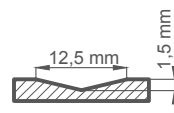

FRÉZOVÁNÍ

PŘÍPLATKY

reverzní křídlo	2062 Kč* / 2495 Kč**
výplň plná deska	964 Kč* / 1166 Kč**
rekuperační zkrat standard nebo mini, ventilační podříznutí standard nebo mini (str. 153)	213 Kč* / 258 Kč**
polodrážkové a bezdrážkové křídlo „100“	778 Kč* / 941 Kč**
dodatečný spodní trámeč (možnost zkrácení křídla svépomocí až o max. 8 cm)	213 Kč* / 258 Kč**
kovové krytky na panty v polodrážkovém křídle (barva: kartáčovaný nikl, patina, lesklý chrom, lesklá mosaz, bílá a černá); cena za sadu na 1 pant	93 Kč* / 113 Kč**
změna na závěsy, protiplech a zámek v černé barvě pro polodrážková křídla	559 Kč* / 676 Kč**
padací těsnění	931 Kč* / 1127 Kč**
výměna za magnetický zámek v černé, bílé nebo zlaté barvě pro bezdrážková a reverzní křídla	213 Kč* / 258 Kč**
změna na závěsy a protiplech v černé, bílé nebo zlaté barvě pro bezdrážková křídla	559 Kč* / 676 Kč**
vnitřní dřevěný rám (boky a horní, dolní MDF)	359 Kč* / 434 Kč**
norma CZ2112 / PL2112	1144 Kč* / 1384 Kč**