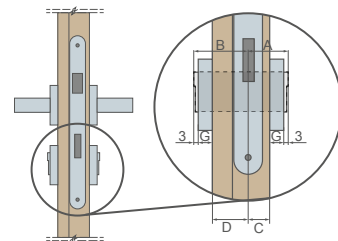

JAK VYBRAT VLOŽKU

Příklad výpočtu velikosti vložky pro deskové a rámové dveře (40 mm) při tloušťce rozety G = 7 mm

$$A/B = (C + G + 3) / (D + G + 3)$$

$$A/B = (15 + 7 + 3) / (25 + 7 + 3)$$

$$A/B = 25/35$$

Typ dveří	Tloušťka křídla	Poměr umístění zámku ve dveřích (C/D)	Doporučený rozměr vložky (A/B)¹⁾
deskové, rámové (polodrážkové)	40 mm	15/25	26/36
deskové, rámové (bezdrážkové)	40 mm	20/20	30/30
reverzní	40 mm	15/25	26/36
HERSE	46 mm	15/31	30/45
LEDA EI 30	50 mm	19/31	30/40
LEDA EI 60	60 mm	19/41	30/50
FORTECA RC2 a RC3	46 mm	20/26	30/40, 35/40²⁾
LOFT	39 mm (kazeta)	9/30	20/40

¹⁾ doporučený rozměr vložky pro rozetu tloušťky 7 mm a vřli od 2 mm do 4 mm

²⁾ u otvíraných dovnitř