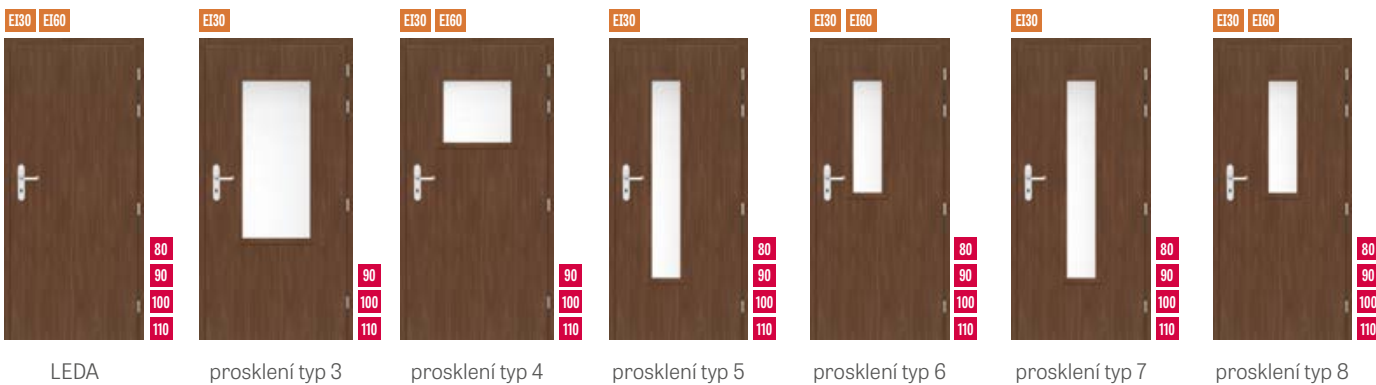

RAL

* CENA BEZ DPH, ** CENA S DPH

) za příplatek +10 %

LEDA EI30, EI60

VNITŘNÍ VSTUPNÍ PROTIPOŽÁRNÍ DVEŘE VYROBENÉ TECHNOLOGIÍ HALSPAN

KŘÍDLO S NASTAVITELNOU OCELOVOU ZÁRUBNÍ (OBEJMUJÍCÍ)

Rozsah nastavení min.-max (mm)	křídlo LEDA EI30 + nastavitelná ocelová zárubeň		
	„80“	„90ES“	„100“
95-125	20721 Kč* / 25072 Kč**	20721 Kč* / 25072 Kč**	25476 Kč* / 30826 Kč**
125-155	21499 Kč* / 26014 Kč**	21499 Kč* / 26014 Kč**	26261 Kč* / 31776 Kč**
155-185	22284 Kč* / 26964 Kč**	22284 Kč* / 26964 Kč**	27039 Kč* / 32717 Kč**
185-215	23056 Kč* / 27898 Kč**	23056 Kč* / 27898 Kč**	27824 Kč* / 33667 Kč**
215-245	23834 Kč* / 28839 Kč**	23834 Kč* / 28839 Kč**	28602 Kč* / 34608 Kč**
245-275	24618 Kč* / 29788 Kč**	24618 Kč* / 29788 Kč**	29386 Kč* / 35557 Kč**
275-305	25396 Kč* / 30729 Kč**	25396 Kč* / 30729 Kč**	30158 Kč* / 36491 Kč**