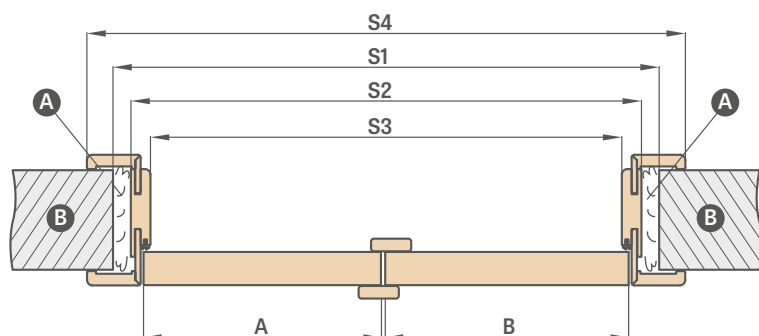

DVOUKŘÍDLÉ DVEŘE

BEZDRÁŽKOVÉ

DVOUKŘÍDLÉ DVEŘE BEZDRÁŽKOVÉ S NASTAVITELNOU ZÁRUBNÍ