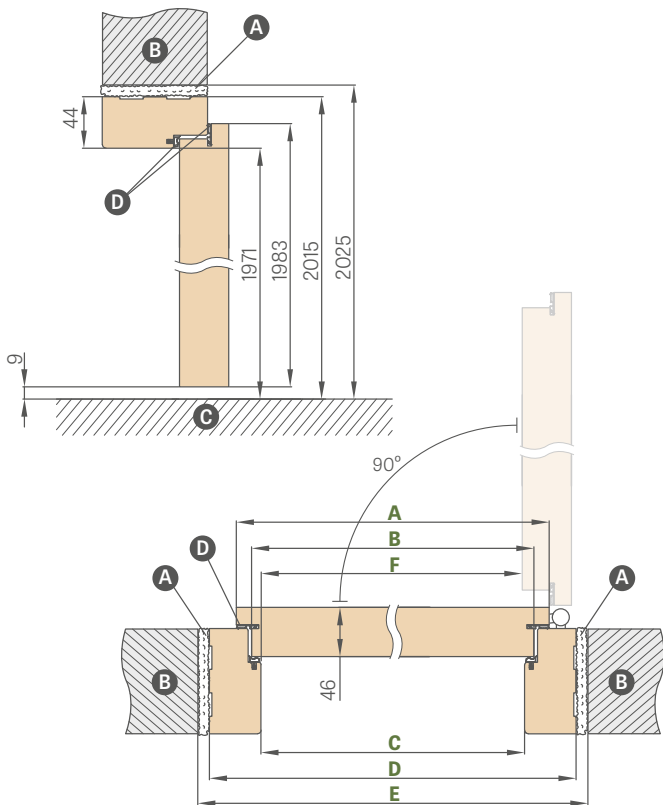

HERSE MAX SET 30

HERSE MAX SET 31

PEVNÁ A NASTAVITELNÁ ZÁRUBEŇ

HERSE SET, HERSE MAX SET

SCHEMA PEVNÉ ZÁRUBEŇ HERSE SET

SCHEMA NASTAVITELNÉ ZÁRUBEŇ HERSE SET

Šířka dveří	A	B	C	D	E	F
„80N“	804	777	764	852	872	756
„80“	844	817	804	892	912	796
„90E“	948	921	908	996	1016	900
„100“	1044	1017	1004	1092	1112	996