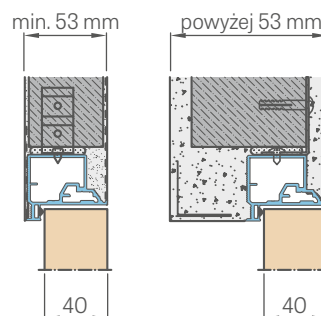

ZABUDOVÁNÍ VE ZDI

* CENA BEZ DPH, ** CENA S DPH

¹⁾ norma CZ2112 / PL2112