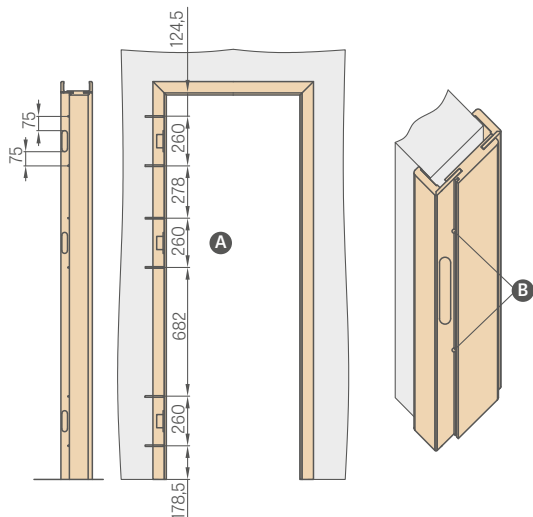

DUBLOVÁNÍ ZÁRUBNĚ PRO BEZDRÁŽKOVÁ KŘÍDLA

- **A** Vyvrát otvory pro kovové šrouby o délce min. 80 mm x Ø6 mm
- **B** Při montáži zárubně je kromě montážní pěny na straně pantů nutné použít montážní kotvy. Otvory pro šrouby vyvrát pod těsněním tak, aby jejich zakrytí těsněním bylo zajištěno

ILUSTRACE PRŮHLEDNOSTI PROSKLENÍ

NOVINKA

Lepené sklo VSG 221, 331, 441 mléčné a černé pro rámová dveřní křídla STILE a desková

KOVÁNÍ BEZDRÁŽKOVÁ a REVERZNÍ