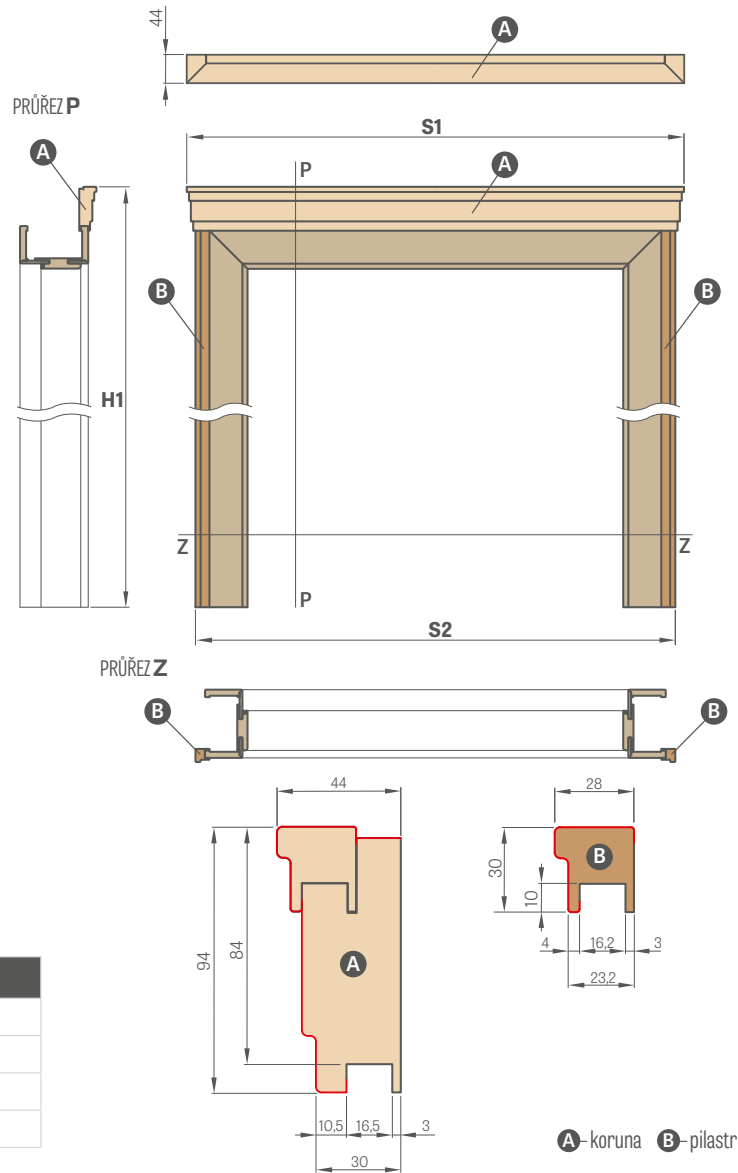

protikus magnetického zámku s regulací, zlatý

skrytý bílý pant

magnetický zámek bílý

protikus magnetického zámku s regulací, bílý

KORUNY A PILASTRY

PEONIA 1 v dekoru POPELAVÁ ST CPL, s skilkou CUBE PREMIUM, s dekorační korunou a pilastry