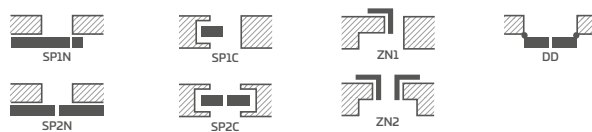

DOSTUPNÉ ŠÍŘKY KŘÍDEL NOVINKA

DOSTUPNÁ ŘEŠENÍ (str. 158-169)

DRUHY POVRCHOVÉ ÚPRAVY HRAN

RÁMEČEK PŘI SKLE