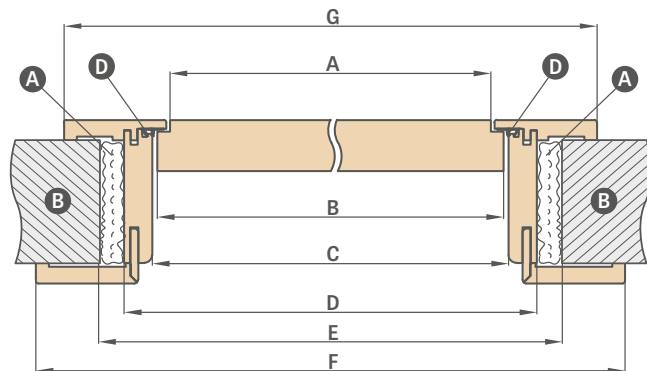

ROZSAH NASTAVENÍ OBRÁCENÉ ZÁRUBNĚ

¹⁾ přípustná odchylka vyplývající z rozměrové tolerance zárubně ± 3 mm (doporučujeme zkontrolovat před montáží)

²⁾ norma CZ2112 / PL2112

A – pěna **B** – zeď **C** – podlaha **D** – gumové těsnění

Rozsah nastavení min.-max (mm)	OBRÁCENÁ ZÁRUBEŇ		
	GREKO	ST CPL a PREMIUM	UV LAK
75-95			
95-115	8293 Kč* / 10035 Kč**	8652 Kč* / 10469 Kč**	10899 Kč* / 13188 Kč**
115-135			
135-155			
155-175	8552 Kč* / 10348 Kč**	8911 Kč* / 10782 Kč**	11338 Kč* / 13719 Kč**
175-195			
195-215			
215-235	8705 Kč* / 10533 Kč**	9077 Kč* / 10983 Kč**	11790 Kč* / 14266 Kč**
235-255	8878 Kč* / 10742 Kč**	9250 Kč* / 11193 Kč**	12216 Kč* / 14781 Kč**
255-295			
295-315	9463 Kč* / 11450 Kč**	9829 Kč* / 11893 Kč**	12881 Kč* / 15586 Kč**
315-335			
335-355	10048 Kč* / 12158 Kč**	10414 Kč* / 12601 Kč**	13320 Kč* / 16117 Kč**

Šířka dveří	A	B	C	D	E	F	G
„60N“³⁾	600	620	628	672	700	810	766
„60“	624	644	652	696	736	834	791
„70N“³⁾	700	720	728	772	800	910	866
„70“	724	744	752	796	836	934	891
„80N“	800	820	828	872	900	1010	966
„80“	824	844	852	896	936	1034	991
„90N“³⁾	900	920	928	972	1000	1110	1066
„90“	924	944	952	996	1036	1134	1091
„100“	1024	1044	1052	1096	1136	1234	1191
„110“	1124	1144	1152	1196	1236	1334	1291

³⁾ šířky 60N, 70N, 90N jsou dostupné pouze pro modely ALTAMURA 1, BALDUR 1 a UNO PREMIUM

POZOR: Výběr sady (koruna + pilastry) pro reverzní nastavitelnou zárubeň způsobuje zmenšení pracovního rozsahu zárubně o 3 mm (při jednostranném použití) nebo 6 mm (při oboustranném použití). Příklad: stěna o tloušťce 140 mm při jednostranné sadě je třeba počítat, že má 143 mm, a při oboustranné, že má 146 mm a vybrat odpovídající rozsah překrytí z tabulky pro polodrážkovou (str. 186), bezdrážkovou (str. 184) nebo reverzní zárubeň (str. 183).

- Zárubeň pro reverzní křídla je standardně dostupná s úhelníkem 8 cm spojeným pod úhlem 45 stupňů nebo za příplatek **1503 Kč* / 1819 Kč**** spojená pod úhlem 90 stupňů (nedostupné v rozsahu 75-95 mm)
- Zárubeň obsahuje dva tzv. skryté závěsy neviditelné při zavřeném křídle nebo volitelně za příplatek třetí závěs **1144 Kč* / 1384 Kč****
- Dostupné dekory z barevné skupiny: GREKO, PREMIUM, ST CPL a UV LAK
- Výměna za závěsy a protiplech v černé, bílé nebo zlaté barvě – **559 Kč* / 676 Kč**** / sada pro zárubeň
- Změna rozsahu o +20 mm (dostupná v rozsazích od 135-155 mm do 235-255 mm) – **386 Kč* / 467 Kč****
- Rozšíření 120 mm a 55 mm pro reverzní zárubeň dýhovanou **1031 Kč* / 1248 Kč**** a lakovanou **1849 Kč* / 2237 Kč**** (cena zahrnuje komplet pro zárubeň dané šířky)
- Pohyblivý úhelník s prodlouženým perem o 2 cm a standardní úhelník pro nastavitelnou zárubeň dostupný ve všech dýchách – **1031 Kč* / 1248 Kč**** a laku **1549 Kč* / 1874 Kč**** (cena zahrnuje komplet pro zárubeň dané šířky)
- Zárubeň s rozsahem nad 295 mm se skládá ze dvou prvků
- Horní panely lepené na stěnu za příplatek viz str. 156
- Norma CZ2112 / PL2112 příplatek 15 %