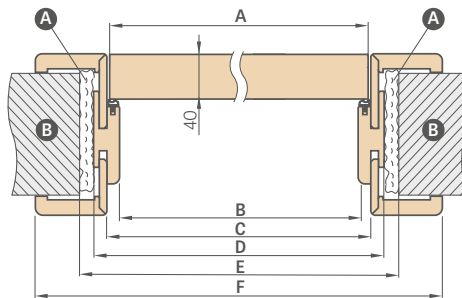

NASTAVITELNÁ ZÁRUBEŇ

BEZDRÁŽKOVÁ KŘÍDLA

NASTAVITELNÁ ZÁRUBEŇ ROZSAH 80–95 mm

páska 6 cm / lišta 8 cm

U zárubně s rozsahem 80–95 mm je třeba pero úhelníku samostatně zkrátit na požadovaný rozsah

SPOJENÍ ZÁRUBNĚ

90°

45°

SCHEMA NASTAVITELNÉ ZÁRUBNĚ