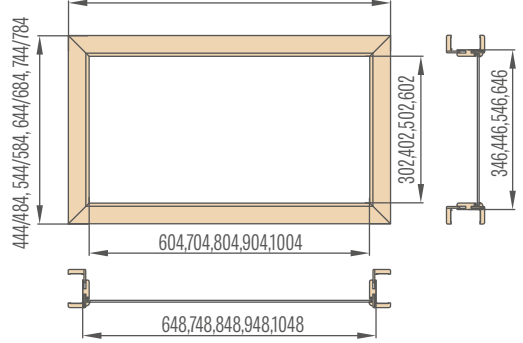

„30“ „40“ „50“ „60“

446/486, 546/586, 646/686, 746/786

Horní světítky nastavitelné
zárubně jednokřídlých polodrážkových
páska 6 cm / lišta 8 cm

„60“ „70“ „80“ „90“ „100“

746/786, 846/886, 946/986, 1046/1086, 1146/1186