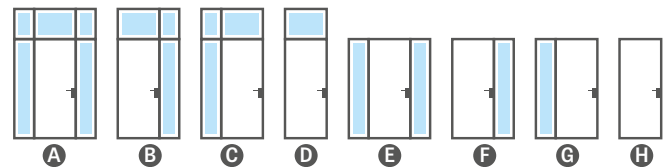

DOSTUPNÁ ŘEŠENÍ

PŘÍPLATKY

profily lakované ve struktuře STR v barvách RAL 5002, 6005, 7006, 7016, 7024, 7032, 8017, 9007, 9010	+ 15%
sklo grafit dymiony 6 mm	1403 Kč* / 1698 Kč** / m²
sklo dark grey 6 mm	2208 Kč* / 2672 Kč** / m²
sklo relief 6 mm	2507 Kč* / 3033 Kč** / m²
sklo point 8 mm	4216 Kč* / 5101 Kč** / m²
sklo VSG mléčné 6 mm	1656 Kč* / 2004 Kč** / m²
dveře s klikou BELLA SLIM černý mat	951 Kč* / 1151 Kč** / ks.
rekuperační zkrácení křídla 5 mm nebo 10 mm¹⁾	738 Kč* / 893 Kč**
úhelník maskovací 15x15x1,5 mm, délka 3 mb ČERNÁ STR nebo BÍLÁ STR	1769 Kč* / 2140 Kč**
vložka (tři klíče) černá nebo stříbrná	845 Kč* / 1022 Kč**

¹⁾ světlíka výška pod celou šířkou křídla je standardně 9 mm, při rekuperačním zkrácení bude odpovídající 14 mm nebo 19 mm

²⁾ světlík o ploše pod 0,7 m² – cena jako pro světlík 0,7 m²

* CENA BEZ DPH, ** CENA S DPH