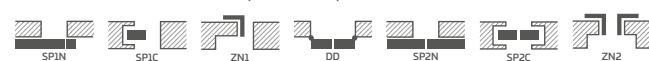

GREKO

CPL

PREMIUM

DOSTUPNÉ ŠÍŘKY KŘÍDEL

NOVINKA

60N ⁶⁾	60	65	70N ⁶⁾	70	75	80N ⁵⁾	80	85	90N ⁶⁾
90	95	100	110						

DOSTUPNÁ ŘEŠENÍ (str. 158-169)

DRUHY POVRCHOVÉ ÚPRAVY HRAN