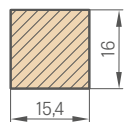

DEKORAČNÍ LIŠTA

MONTÁŽNÍ LIŠTA

KONEČNÁ LIŠTA

DEKORAČNÍ LAMELA

ADAPTÉR

— FÓLIE

	ST CPL a PREMIUM (cena za ks.)
adaptér; délka 2750 mm	665 Kč* / 805 Kč**
dekorační lišta (obsahuje montážní lištu) délka 2750 mm	412 Kč* / 499 Kč**
konečná lišta, délka 2750 mm	160 Kč* / 194 Kč**
samolepicí krytka zakrývající řez dekorační lišty	13 Kč* / 16 Kč**

Jednotlivé prvky systému dekoračních latí jsou v obchodní délce 2750 mm, avšak každý produkt má výrobní délku 2800 mm a v této délce je dodáván, přičemž 25 mm na každou stranu je rezerva pro snadné vlastní zkrácení před montáží a také rezerva v případě poškození při přepravě.

Dekorační latě na stěnu lze montovat také bez adaptéru přímo na stěnu pomocí samotné montážní lišty, na kterou se montuje dekorační lišta.

Dekorační lištu (obsahující montážní lištu) lze zakoupit pouze v množství po třech kusech, např. 3 ks, 6 ks, 9 ks atd.

Krytky jsou dostupné ve všech dekorech a slouží k zakrytí řezu dekorační lišty. Krytky mají z jedné strany samolepicí povrch.

adaptér – množství v balení 1 kus

konečná lišta – množství v balení 1 kus

dekorační lišta + montážní lišta – množství v balení 3 ks + 3 ks

montážní video
varianta s adaptérem:
<https://youtu.be/p3I7u3cWMmg>

montážní video
varianta bez adaptéru:
<https://youtu.be/jFa5afWWFOM>

PREMIUM

NOVINKA

CPL

NOVINKA

PODLAHOVÉ LIŠTY

PODLAHOVÁ LIŠTA

- délka 2,40 mb
- fóliovaná cena za ks. 319 Kč* / 386 Kč**
- lakovaná cena za ks. 652 Kč* / 789 Kč**

- Podlahová lišta je vyrobena z vlhkuodolné MDF desky. Dostupná: lak UV, fólie: GREKO, ST CPL, PREMIUM a také v podkladové fólii pro lakování.
- Způsob montáže – lepení ke stěně

¹⁾ bílá hladká fólie imitující lakovaný povrch

²⁾ speciální povrchová úprava **AntiFinger** omezující znečištění a stopy po otiscích prstů

* CENA BEZ DPH, ** CENA S DPH