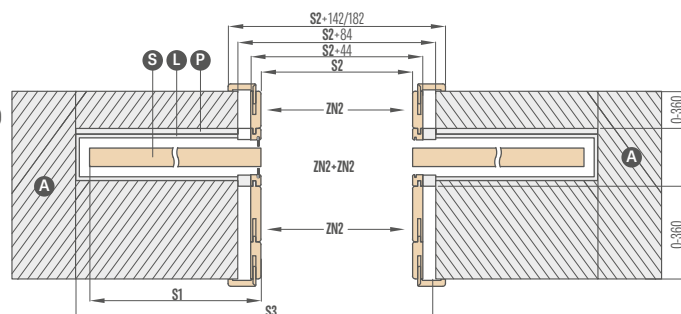

ZN2 jednostranné obložení základní zdi pro SP2C.100 a SP2C.125

rozsah obložení základní zdi od 0-40; 40-60; ... 340-360

Na nákrese je znázorněno jednostranné obložení základní zdi ZN2 + ZN2.