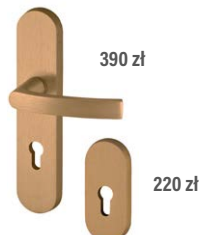

QUEBEC
3 klasa bezpieczeństwa w kolorach patyna, inox