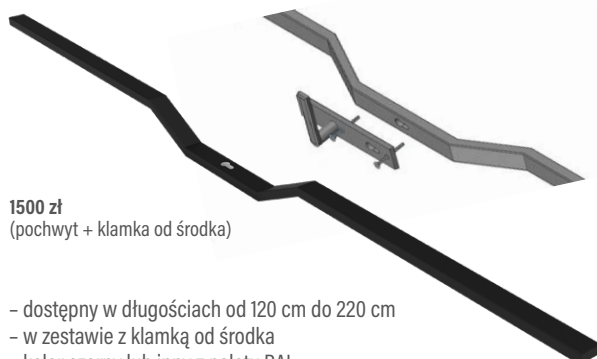

POCHWYT WLM

1500 zł
(pochwyt + klamka od środka)

- dostępny w długościach od 120 cm do 220 cm
- w zestawie z klamką od środka
- kolor czarny lub inny z palety RAL

WKŁADKI SMART

850 zł

NOWOŚĆ

INTELIWENTNA BEZKLASOWA WKŁADKA ERKADOSMART
otwieranie: PIN, karta RFID lub aplikacja TTlock w kolorze czarnym

850 zł

NOWOŚĆ

INTELIWENTNA BEZKLASOWA WKŁADKA ERKADOSMART
otwieranie: odcisk palca, karta RFID lub aplikacja TTlock w kolorze czarnym

WIZJER CYFROWY

MODEL DDS 2 530 zł

- możliwość zapisu do 50 zdjęć z kamery zamontowanej w wizjerze
- data i godzina zrobienia zdjęcia
- możliwość dodania karty do 8 GB
- wbudowane dzwonki