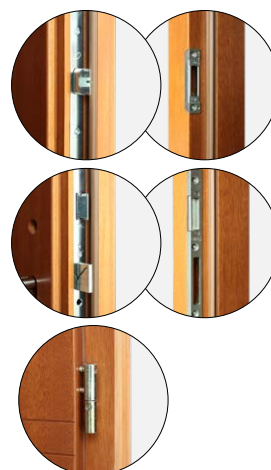

Współczynnik przenikania ciepła

Ud < 0,63 W/m²K

Nr certyfikatu ITB 831/B-2018-15

Materiał: meranti lub dąb

Konstrukcja

- grubość skrzydła 102 mm
- uszczelka w skrzydle i futrynie
- drzwi w systemie przylgowym
- poszycie zewnętrzne skrzydła wykonane ze sklejki wodoodpornej mahoń meranti lub dąb o grubości 12 mm
- konstrukcja wewnętrzna skrzydła w postaci kratownicy z wypełnieniem z pianki poliuretanowej o gr. 78 mm
- ramiak skrzydła wykonany z drewna sosna+meranti lub sosna+dąb, wzmocniony blachą oraz profilem „C”
- wręg przeciwwyważeniowy od strony zawias

Ościeżnica

- drewno klejone warstwowo z doklejkami mahoń-meranti lub dąb o wymiarach 100 mm x 90 mm
- próg aluminiowy z przegrodą termiczną lub drewniany

Wykończenie

- pięciokrotne malowanie metodą hydrodynamiczną farbami wodorozcieńczalnymi wg palety kolorów ERKADO lub kryjącymi RAL za dopłatą oprócz RAL 9016 (biały) i RAL 7016 (antracyt) (str. 130)

Wymiary

- typowe wg tabeli (str. 129)
- dostępne są w wymiarach niestandardowych bez dopłaty za nietypowy wymiar. Dopłata obejmuje wyłącznie drzwi: wyższe niż 214 cm i szersze niż 106 cm.

Wypożyczenie standardowe

- zamek listwowy na 1 wkładkę, rozstaw 92 mm
- trzy zawiasy regulowane w trzech płaszczyznach „3D”
- próg aluminiowy z przegrodą termiczną lub drewniany
- blachy ozdobne, nierdzewne w wybranych modelach

Wypożyczenie za dopłatą

- klamka
- wkładki 60/65
- pochwyt
- zamek biometryczny
- wizjer
- elektrozaczep
- wkładka termoizolacyjna do progu
- okapnik aluminiowy (drzwi otwierane do wewnątrz)
- kontrakton alarmowy