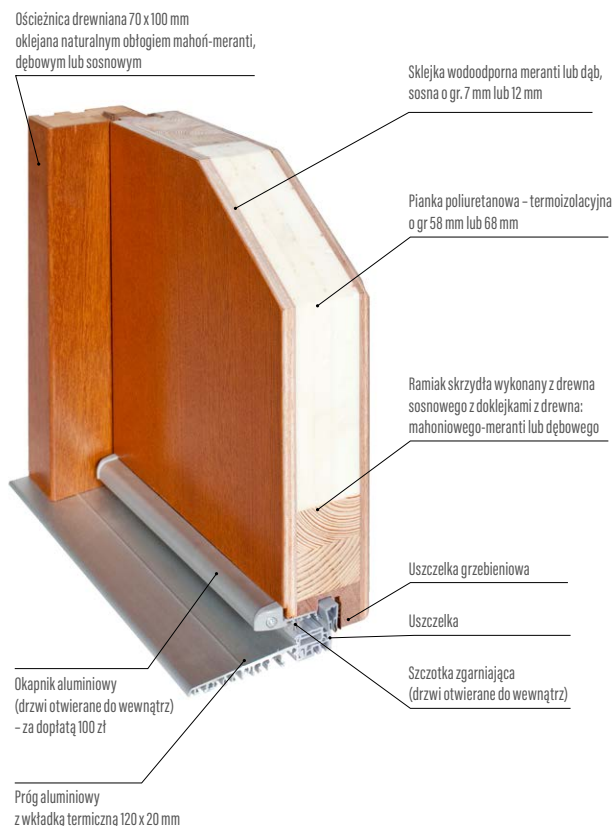

Ościeżnica

- drewno klejone warstwowo z doklejkami mahoń-meranti, dąb lub sosna o wymiarach 100 mm x 70 mm
- próg aluminiowy z przegrodą termiczną lub drewniany

Wykończenie

- pięciokrotne malowanie metodą hydrodynamiczną farbami wodorozcieńczalnymi wg palety kolorów ERKADO lub kryjącymi RAL za dopłatą oprócz RAL 9016 (biały) i RAL 7016 (antracyt) (str. 130)

Wymiary

- typowe wg tabeli (str. 129)
- dostępne w wymiarach niestandardowych bez dopłaty za nietypowy wymiar. Dopłata obejmuje wyłącznie drzwi: wyższe niż 212 cm i szersze niż 102 cm

Wyposażenie standardowe

- zamek listwowy na 1 wkładkę, rozstaw 72 mm
- cztery zawiasy regulowane w trzech płaszczyznach
- próg aluminiowy z przegrodą termiczną lub drewniany
- blachy ozdobne, nierdzewne w wybranych modelach:
- pakiet szybowy ze szkłem lakierowanym czarnym w modelach: P120, P121, P122, P123, P124, P125, P126, P127

Wyposażenie za dopłatą

- klamka
- wkładki 45/65
- pochwyt
- zamek biometryczny
- wizjer
- kontrakton alarmowy
- elektrozaczep
- zamek listwowy na dwie wkładki
- wkładka termoizolacyjna do progu
- okapnik aluminiowy (drzwi otwierane do wewnątrz)