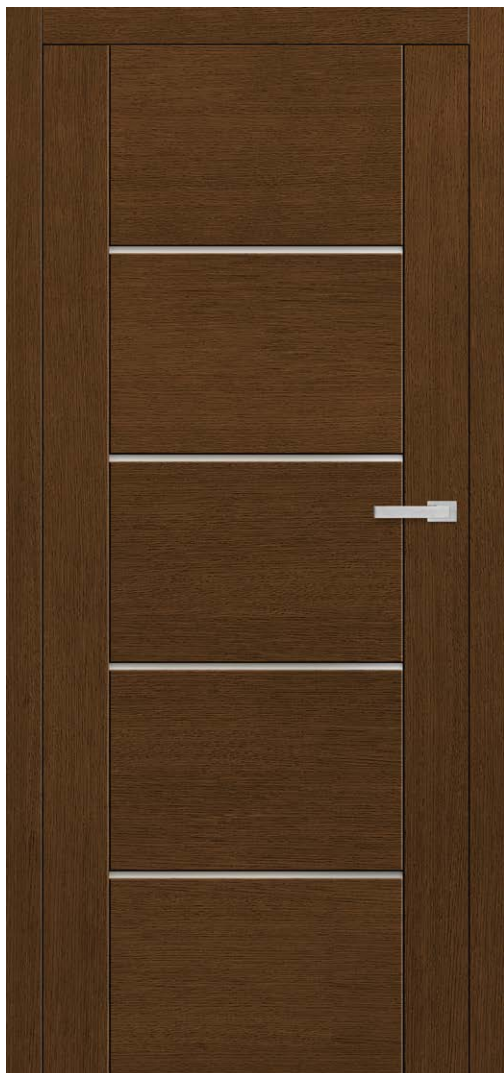

LAURENCJA 1 dąb naturalny z klamką QUBE PREMIUM chrom szczotkowany

LAURENCJA 1

LAURENCJA 2

LAURENCJA 3

LAURENCJA 4

LAURENCJA 5

LAURENCJA 6

LAURENCJA 1 ciemny dąb z klamką QUBE PREMIUM chrom szczerkowany