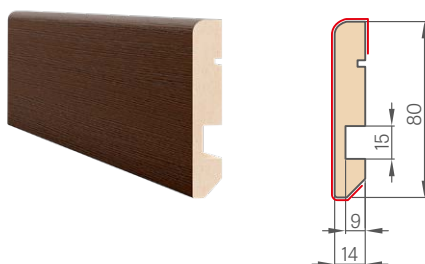

LISTWA PRZYPODŁOGOWA

Listwa przypodłogowa wykonana jest z wilgociodpornej płyty MDF forniowana fornirem dębowym i lakierowana na kolory z naszej palety kolorów.

- długość 2,40 mb
- cena - 128 zł
- sposób montażu - klejenie do ściany