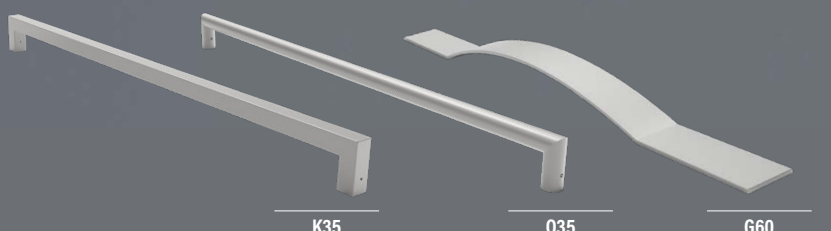

POCHWYTY NIERDZEWNE

kolor INOX lub malowane proszkowo na czarno (dopłata do czarnego pochwyty +100 zł netto)

dopłata do podświetlenia LED pochwyty +700 zł (sterowanie LED standardowo jest za pomocą czujnika zmierzchu)

podświet-
tlane
LED

80 cm
100 cm
120 cm

60 cm
80 cm
100 cm
120 cm
140 cm
160 cm
180 cm

POŁ

PO

PO RAL 1

PO RAL 2

PP

PP RAL 1

PP RAL 2

czarne szkło   drewno (stary dąb)
dł. 120, 150 lub 180 cm   dł. 120, 150 lub 180 cm

cena 1680 zł

dopłata do podświetlenia pochwyty 700 zł

cena 700 zł
niezależnie od długości

cena 700 zł
niezależnie od długości

inox

czarny

dopłata do
podświetlenia
pochwyty 700 zł

K35

O35

G60

cena 580 zł

do długości 180 cm
(dłuższe wycena indywidualna)

cena 840 zł

do długości 180 cm

POCHWYTY NIERDZEWNE, INOX lub CZARNE

PO - prosty / skośny	
	1-stronny
60 cm	434 zł
80 cm	446 zł
100 cm	459 zł
120 cm	484 zł
140 cm	509 zł
160 cm	533 zł
180 cm	558 zł
PP - prosty / skośny	
60 cm	434 zł
80 cm	446 zł
100 cm	471 zł
120 cm	495 zł
140 cm	520 zł
160 cm	545 zł
180 cm	569 zł
POŁ okrągły- łuk	
80 cm	509 zł
100 cm	533 zł
120 cm	558 zł
140 cm	588 zł
160 cm	610 zł
180 cm	640 zł

OTWIERANIE DRZWI

Wybierając drzwi z antabą (pochwytem) masz do wyboru, aż trzy sposoby otwierania:

- otwieranie kluczem
- otwieranie funkcją „dzień-noc” na elektrozaczepie lub kluczem
- otwieranie przyciskiem lub kluczem.

Za dopłatą pochwyty występują z przyciskiem „funkcja otwierania drzwi przy zastosowaniu elektrozaczepu lub silnika”

wersja 1:

1150 zł

1. cena zawiera:
2. przycisk w pochwyty
   - elektrozaczep
   - zasilacz
   - zdalny wyzwalacz

wersja 2:

1550 zł

1. cena zawiera:
2. przycisk w pochwyty
   - silnik do zamka GU
   - zasilacz
   - przepust kablowy

- sam silnik do zamka 600 zł

ANTABA

z profila 80x20 mm
kolor czarny lub inox

1000 zł

niezależnie od
długości