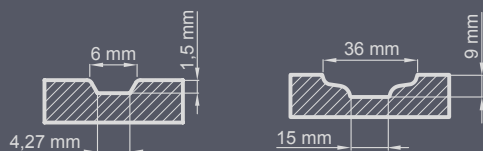

RODZAJ

FREZOWANIE