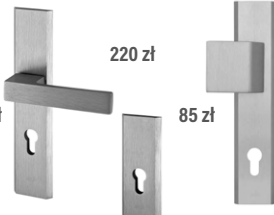

HAGA kłamka i kłamko-pochwył (nieruchomy)
podstawowa klasa bezpieczeństwa w kolorach nikiel, inox, patyna, czarny