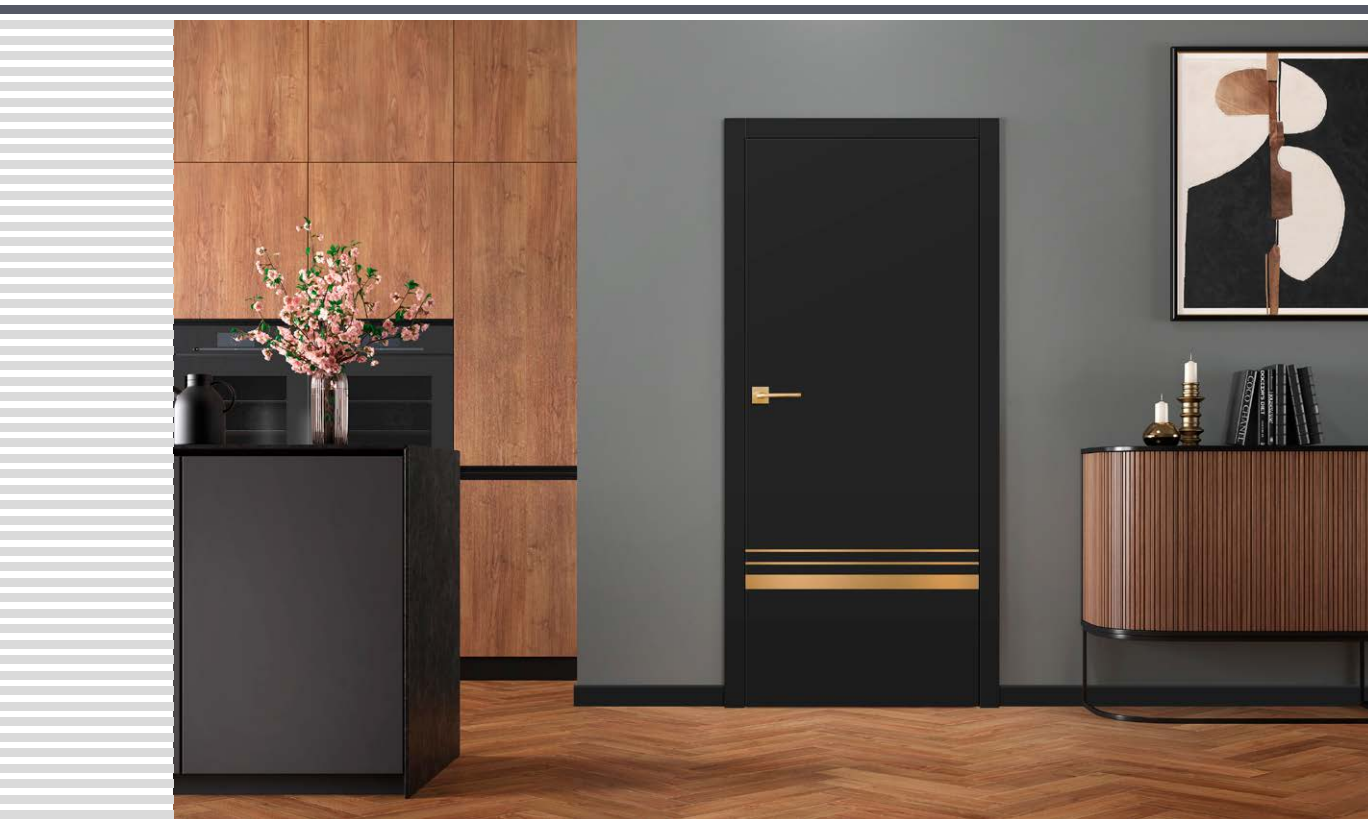

UNO PREMIUM LUX 118 złoto szczotkowane, klamka BELLA slim mosiądz mat