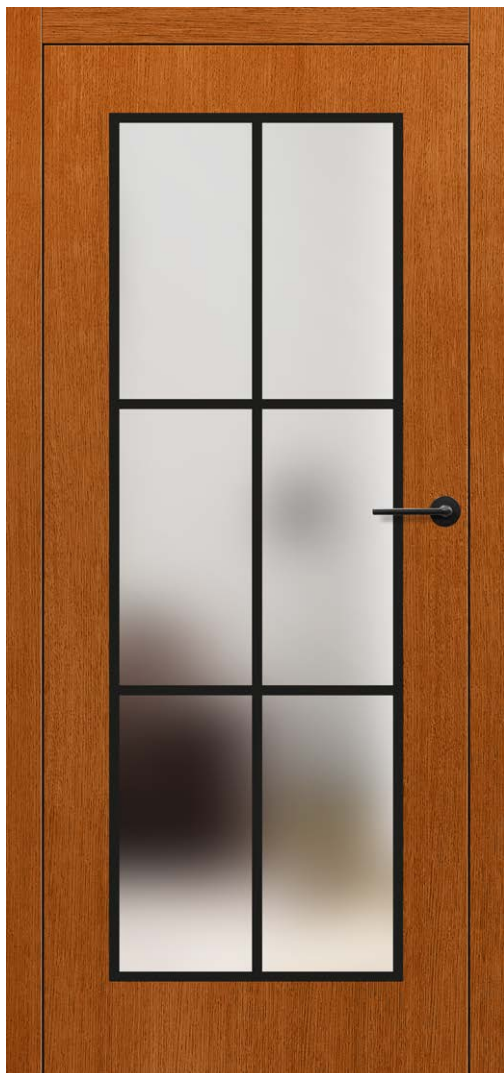

MISKANT 2 dąb złoty z klamką BELLA slim czarny mat

KONSTRUKCJA

- skrzydło bezprzylgowe ramiakowe lub płytowe (za dopłatą) lub rewersyjne
- ramiak wykonany z drewna sosna + dąb wzmocniony profilem „c”
- poszycie zewnętrzne skrzydła wykonane ze sklejki wodoodpornej dębowej gr. 4 mm lub hdf wilgocioodporny gr. 3 mm przy drzwiach bez struktury drewna lub w technologii ramiakowej
- grubość skrzydła 40 mm

WYKOŃCZENIE

- trzykrotne malowanie metodą hydrodynamiczną farbami wodorozcieńczalnymi wg palety kolorów erkado lub kryjącymi ral

OKUCIA

- trzy zawiasy ukryte w kolorze srebnym (opcjonalnie za dopłatą w kolorze czarnym, białym lub złotym)
- zamek magnetyczny: na klucz, wkładkę patentową, oszczędnościowy lub z blokadą w kolorze srebnym, opcjonalnie za dopłatą zamek magnetyczny w kolorze czarnym lub złotym

SZKLENIE

- pakiet szybowy bezpieczny mleczny lub przeźroczysty (jednokomorowy) gr. 30 mm (technologia płytowa) lub w technologii ramiakowej szkło klejone VSG mleczne lub przeźroczyste
- możliwość zmiany strony szklenia na REWERS (AWERS szklenie standardowe)
- czarne linie o szerokości (grubości) 18 mm

DOPŁATY

- skrzydło o konstrukcji płytowej .....300 zł
- podcięcie wentylacyjne .....28 zł
- skrzydło bezprzylgowe „100” .....103 zł
- uszczelka opadająca .....140 zł
- zamiana na zamek magnetyczny w kolorze czarnym, białym lub złotym .....32 zł
- zamiana na zawiasy i blachę zaczepową w kolorze czarnym, białym lub złotym .....84 zł
- drzwi w rozmiarze 216-230 cm .....15% dopłaty do ceny podstawowej
- drzwi w rozmiarze 231-240 cm .....25% dopłaty do ceny podstawowej
- drzwi w rozmiarze 241-250 cm .....30% dopłaty do ceny podstawowej
- drzwi w rozmiarze 251-300 cm .....50% dopłaty do ceny podstawowej

MISKANT

cena za skrzydło w standardowej wysokości do 215 cm

2800 zł

+ cena ościeżnicy na str. 120

PRZEKRÓJ DRZWI

DOSTĘPNE SZEROKOŚCI SKRZYDEŁ

60 70 80 90 100 **POD WYMIAR**