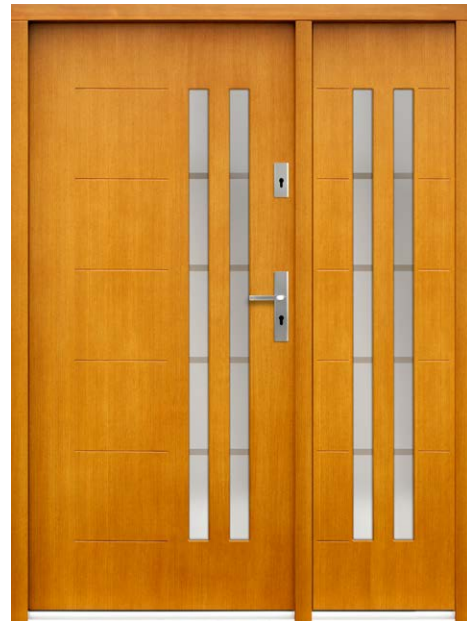

P82

+ DOSTAWKA STAŁA SZKLONA (IMITACJA SKRZYDŁA)