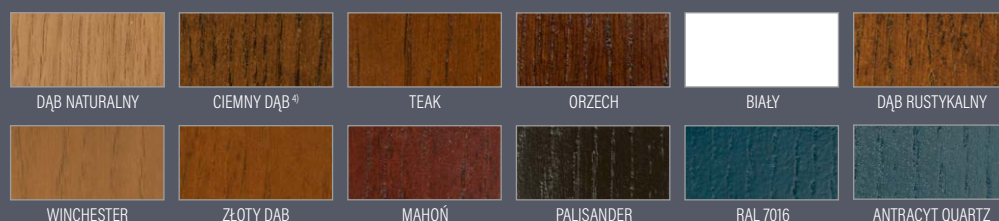

<sup>3)</sup> dopłata 500 zł netto <sup>4)</sup> najbardziej zbliżony do koloru orzech PCV

kolor RAL 7016

**P212**

SOSNA **7600 zł\***  
DĄB / MERANTI **7900 zł\***

Szyba piaskowana jak na zdjęciu za dopłatą 400 zł