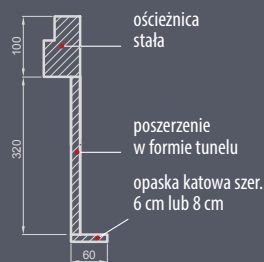

poszerzenie ościeżnicy