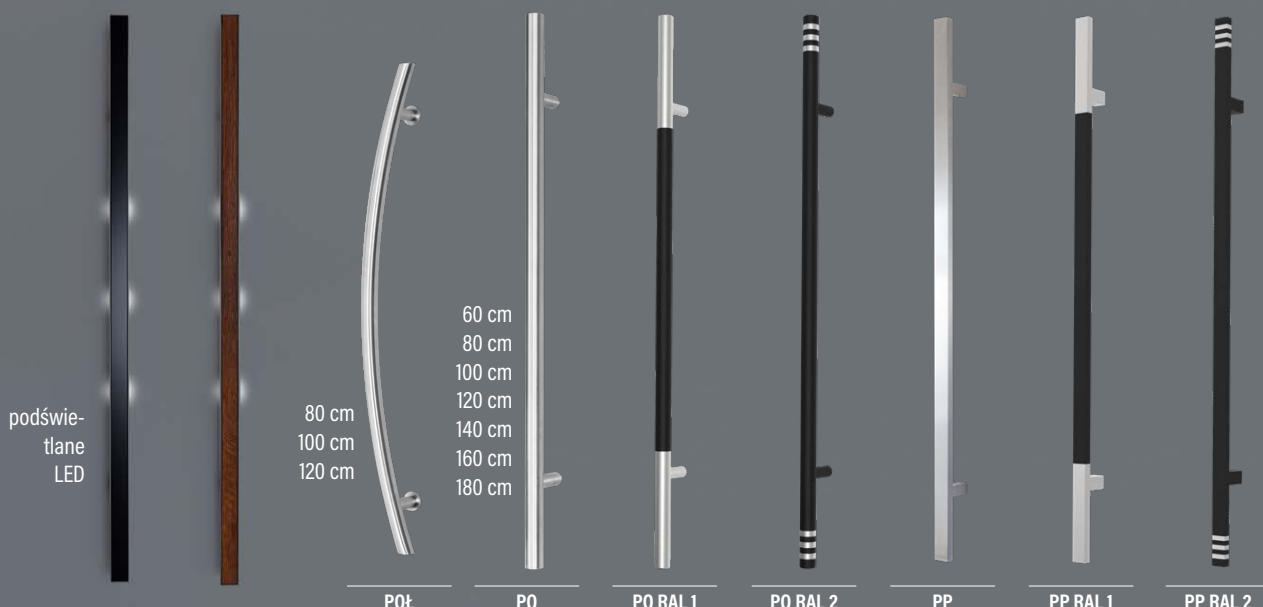

POCHWYTY NIERDZEWNE

kolor INOX lub malowane proszkowo na czarno (dopłata do czarnego pochwyty +100 zł netto)

dopłata do podświetlenia LED pochwyty +700 zł (sterowanie LED standardowo jest za pomocą czujnika zmierzchu)

podświet-
tlane
LED

80 cm
100 cm
120 cm

60 cm
80 cm
100 cm
120 cm
140 cm
160 cm
180 cm

POŁ

PO

PO RAL 1

PO RAL 2

PP

PP RAL 1

PP RAL 2

czarne szkło   drewno (stary dąb)
dł. 120, 150 lub 180 cm   dł. 120, 150 lub 180 cm

cena 1680 zł

dopłata do podświetlenia pochwyty 700 zł

cena 700 zł
niezależnie od długości

cena 700 zł
niezależnie od długości

inox

czarny