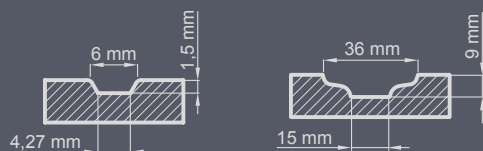

RODZAJ

FREZOWANIE