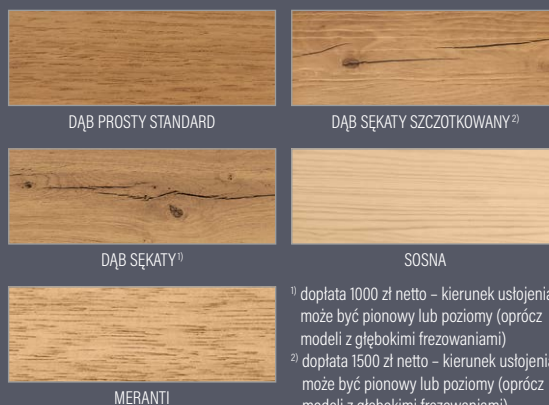

Kolor RAL 3003

**P223**

**GRUBOŚĆ DRZWI**

- ◀ 72 ▶ ◀ 82 ▶ ◀ 102 ▶

**RODZAJ**

**FREZOWANIE**

**WYKOŃCZENIE**

<sup>3)</sup> dopłata 500 zł netto <sup>4)</sup> najbardziej zbliżony do koloru orzech PCV