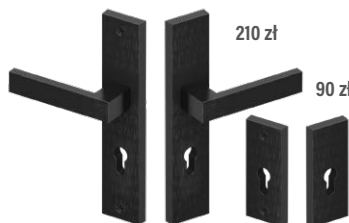

210 zł

90 zł

DUBLIN
podstawowa klasa bezpieczeństwa
w kolorach inox, mosiądz i czarny