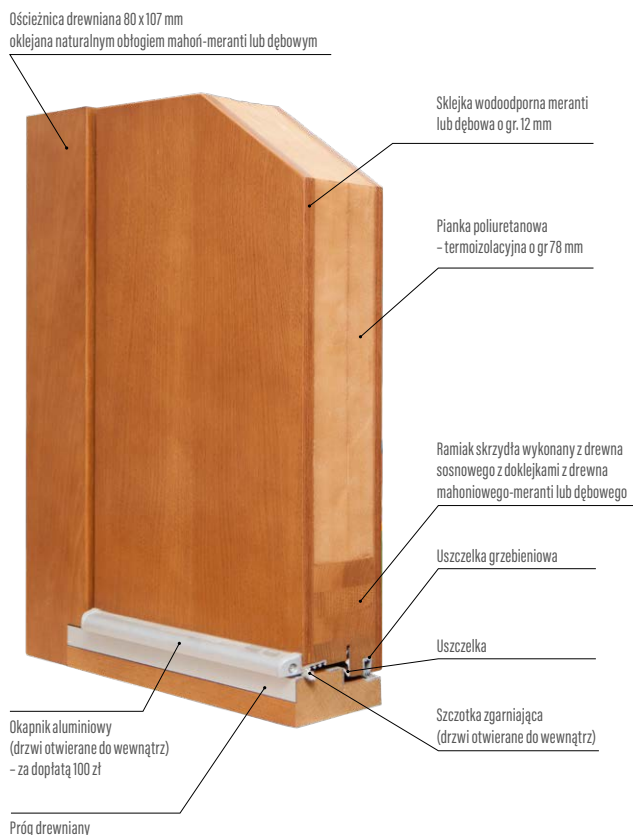

Ościeżnica

- drewno klejone warstwowo z doklejkami mahoń-meranti lub dąb o wymiarach 107 mm x 80 mm
- próg drewniany

Wykończenie

- pięciokrotne malowanie metodą hydrodynamiczną farbami wodorozcieńczalnymi wg palety kolorów ERKADO lub kryjącymi RAL za dopłatą oprócz RAL 9016 (biały) i RAL 7016 (antracyt) (str. 130)

Wymiary

- typowe wg tabeli (str. 129)
- dostępne są w wymiarach niestandardowych bez dopłaty za nietypowy wymiar. Dopłata obejmuje wyłącznie drzwi: wyższe niż 214 cm i szersze niż 106 cm.

Wypożyczenie standardowe

- zamek listwowy na 1 wkładkę, rozstaw 72 mm
- trzy zawiasy chowane w trzech płaszczyznach „3D”
- próg drewniany
- blachy ozdobne, nierdzewne w wybranych modelach
- pakiet szybowy ze szkłem lakierowanym czarnym w wybranych modelach

Wypożyczenie za dopłatą

- klamka
- wkładki 55/70
- pochwyt
- zamek biometryczny
- zamek listwowy na 2 wkładki
- wizjer
- elektrozaczep
- wkładka termoizolacyjna do progu
- okapnik aluminiowy (drzwi otwierane do wewnątrz)
- kontrakt alarmowy