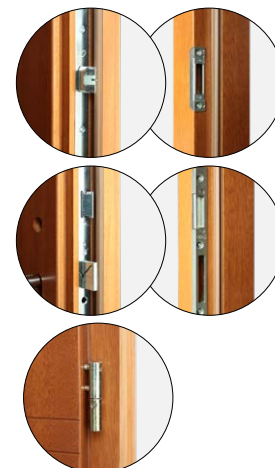

Ościeżnica

- drewno klejone warstwowo z doklejkami mahoń-meranti, dąb lub sosna o wymiarach 100 mm x 70 mm
- próg aluminiowy z przegrodą termiczną lub drewniany

Wykończenie

- pięciokrotne malowanie metodą hydrodynamiczną farbami wodorozcieńczalnymi wg palety kolorów ERKADO lub kryjącymi RAL za dopłatą oprócz RAL 9016 (biały) i RAL 7016 (antracyt) (str. 130)

Wymiary

- typowe wg tabeli (str. 129)
- dostępne w wymiarach niestandardowych bez dopłaty za nietypowy wymiar. Dopłata obejmuje wyłącznie drzwi: wyższe niż 212 cm i szersze niż 102 cm

Wyposażenie standardowe

- zamek listwowy na 1 wkładkę, rozstaw 72 mm
- cztery zawiasy regulowane w trzech płaszczyznach
- próg aluminiowy z przegrodą termiczną lub drewniany
- blachy ozdobne, nierdzewne w wybranych modelach:
- pakiet szybowy ze szkłem lakierowanym czarnym w modelach: P120, P121, P122, P123, P124, P125, P126, P127

Wyposażenie za dopłatą

- klamka
- wkładki 45/65
- pochwyt
- zamek biometryczny
- wizjer
- kontrakton alarmowy
- elektrozaczep
- zamek listwowy na dwie wkładki
- wkładka termoizolacyjna do progu
- okapnik aluminiowy (drzwi otwierane do wewnątrz)