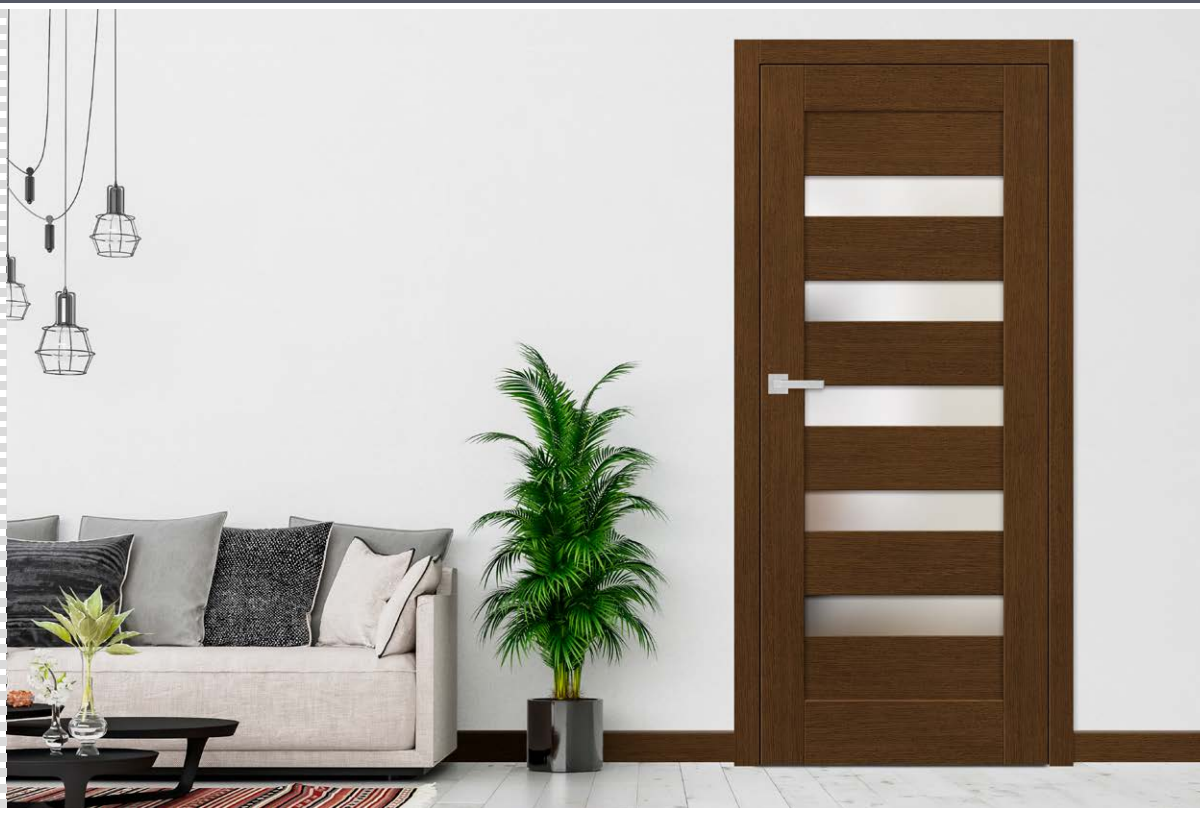

MAGNOLIA 1 ciemny dąb, klamka TOPAZ chrom szczotkowany