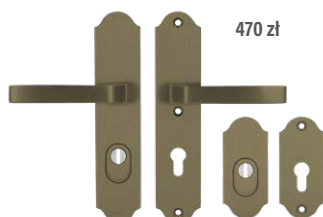

**KLAMKI DO POCHWYTU JEDNOSTRONNEGO**

470 zł

**SOLO VERONA**  
kolor czarny

470 zł

**SOLO VERONA**  
kolor patyna

**KLAMKI**

470 zł

**VERONA**  
kolor czarny, patyna