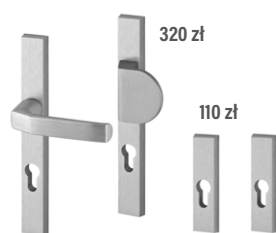

AXA SLIM Z RUCHOMĄ GAŁKĄ
kolor INOX lub czarna za dopłatą 80 zł