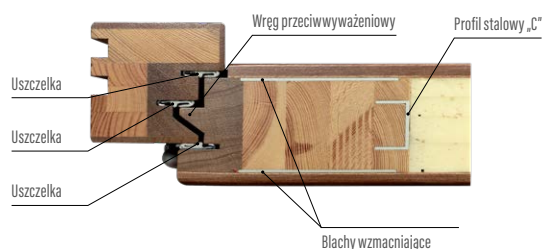

Ościeżnica

- drewno klejone warstwowo z doklejkami mahoń-meranti lub dąb o wymiarach 100 mm x 90 mm
- próg aluminiowy z przegrodą termiczną lub drewniany

Wykończenie

- pięciokrotne malowanie metodą hydrodynamiczną farbami wodorozcieńczalnymi wg palety kolorów ERKADO lub kryjącymi RAL za dopłatą oprócz RAL 9016 (biały) i RAL 7016 (antracyt) (str. 130)

Wymiary

- typowe wg tabeli (str. 129)
- dostępne są w wymiarach niestandardowych bez dopłaty za nietypowy wymiar. Dopłata obejmuje wyłącznie drzwi: wyższe niż 214 cm i szersze niż 106 cm.

Wypożyczenie standardowe

- zamek listwowy na 1 wkładkę, rozstaw 92 mm
- trzy zawiasy regulowane w trzech płaszczyznach „3D”
- próg aluminiowy z przegrodą termiczną lub drewniany
- blachy ozdobne, nierdzewne w wybranych modelach

Wypożyczenie za dopłatą

- klamka
- wkładki 60/65
- pochwyt
- zamek biometryczny
- wizjer
- elektrozaczep
- wkładka termoizolacyjna do progu
- okapnik aluminiowy (drzwi otwierane do wewnątrz)
- kontrakton alarmowy