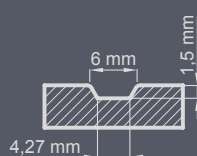

PŁYTKIE FREZOWANIE