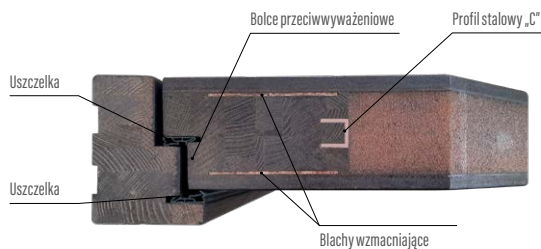

- grubość skrzydła 82 mm
- uszczelka w skrzydle i futrynie
- drzwi w systemie bezprzylgowym
- poszycie zewnętrzne skrzydła wykonane ze sklejki wodoodpornej mahoń meranti lub dąb o grubości 12 mm
- konstrukcja wewnętrzna skrzydła w postaci kratownicy z wypełnieniem z pianki poliuretanowej o gr. 58 mm
- ramiak skrzydła wykonany z drewna sosna+meranti lub sosna+dąb, wzmocniony blachą oraz profilem „C”
- trzy zawiasy chowane
- bolce przeciwyważeniowe

Ościeżnica

- drewno klejone warstwowo z doklejkami mahoń-meranti lub dąb o wymiarach 107 mm x 80 mm
- próg drewniany

Wykończenie

- pięciokrotne malowanie metodą hydrodynamiczną farbami wodorozcieńczalnymi wg palety kolorów ERKADO lub kryjącymi RAL za dopłatą oprócz RAL 9016 (biały) i RAL 7016 (antracyt) (str. 130)

Wymiary

- dostępne są w wymiarach niestandardowych bez dopłaty za nietypowy wymiar. Dopłata obejmuje wyłącznie drzwi: wyższe niż 214 cm i szersze niż 106 cm.

Wyposażenie standardowe

- zamek listwowy na 1 wkładkę, rozstaw 72 mm
- trzy zawiasy chowane w trzech płaszczyznach „3D”
- próg drewniany
- blachy ozdobne, nierdzewne w wybranych modelach
- pakiet szybowy ze szkłem lakierowanym czarnym w wybranych modelach

Wyposażenie za dopłatą

- klamka
- wkładki
- pochwyt
- zamek biometryczny
- zamek listwowy na 2 wkładki
- wizjer
- elektrozaczep
- wkładka termoizolacyjna do progu
- okapnik aluminiowy (drzwi otwierane do wewnątrz)
- kontrakton alarmowy