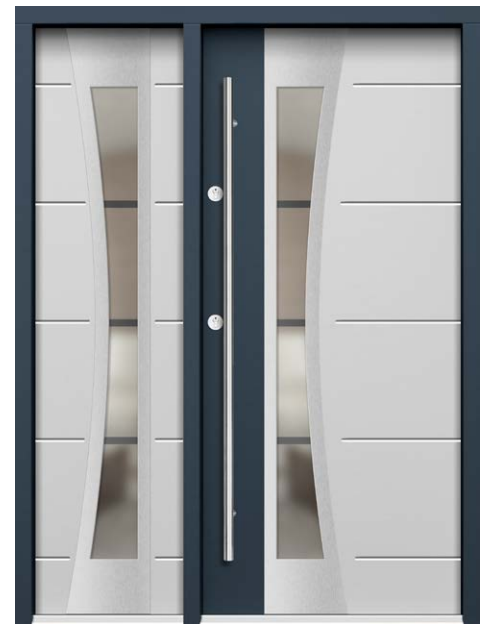

+ DOSTAWKA STAŁA SZKLONA W OŚCIEŻNICY

**P132**

+ DOSTAWKA STAŁA SZKLONA (IMITACJA SKRZYDŁA)

**P147**

+ DOSTAWKI STAŁE SZKLONE W OŚCIEŻNICY

**P98**

+ DOSTAWKA STAŁA SZKLONA (IMITACJA SKRZYDŁA)

Uwaga: dostawka stała w ościeżnicy - szklenie - pakiet zespolony bezpieczny 44 mm reflex brąz