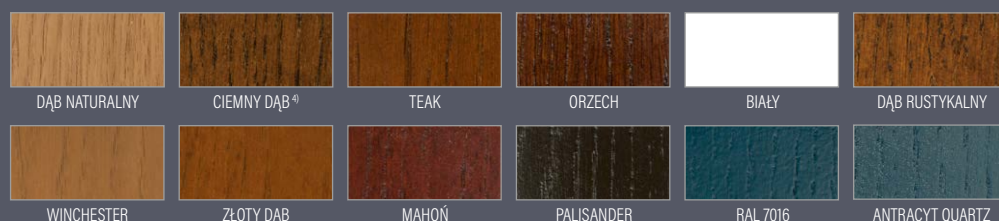

Kolor RAL 5019

**P227**

**GRUBOŚĆ DRZWI**

- ◀ 72 ▶
- ◀ 82 ▶
- ◀ 102 ▶

**RODZAJ**

**FREZOWANIE**

**WYKOŃCZENIE**

<sup>1)</sup> dopłata 1000 zł netto – kierunek usłojenia może być pionowy lub poziomy (oprócz modeli z głębokimi frezowaniami)  
<sup>2)</sup> dopłata 1500 zł netto – kierunek usłojenia może być pionowy lub poziomy (oprócz modeli z głębokimi frezowaniami)