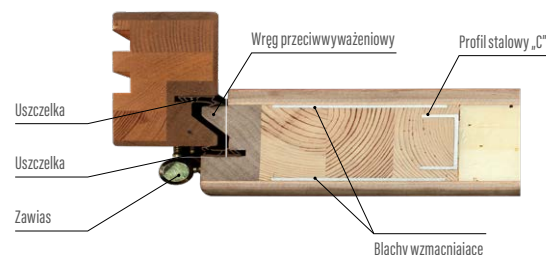

Ościeżnica

- drewno klejone warstwowo z doklejkami mahoń-meranti, dąb lub sosna o wymiarach 100 mm x 70 mm
- próg aluminiowy z przegrodą termiczną lub drewniany

Wykończenie

- pięciokrotne malowanie metodą hydrodynamiczną farbami wodorozcieńczalnymi wg palety kolorów ERKADO lub kryjącymi RAL za dopłatą oprócz RAL 9016 (biały) i RAL 7016 (antracyt) (str. 130)

Wymiary

- typowe wg tabeli (str. 129)
- dostępne w wymiarach niestandardowych bez dopłaty za nietypowy wymiar. Dopłata obejmuje wyłącznie drzwi: wyższe niż 212 cm i szersze niż 102 cm

Wyposażenie standardowe

- zamek listwowy na 1 wkładkę, rozstaw 72 mm
- cztery zawiasy regulowane w trzech płaszczyznach
- próg aluminiowy z przegrodą termiczną lub drewniany
- blachy ozdobne, nierdzewne w wybranych modelach:
- pakiet szybowy ze szkłem lakierowanym czarnym w modelach: P120, P121, P122, P123, P124, P125, P126, P127

Wyposażenie za dopłatą

- klamka
- wkładki 45/65
- pochwyt
- zamek biometryczny
- wizjer
- kontrakton alarmowy
- elektrozaczep
- zamek listwowy na dwie wkładki
- wkładka termoizolacyjna do progu
- okapnik aluminiowy (drzwi otwierane do wewnątrz)