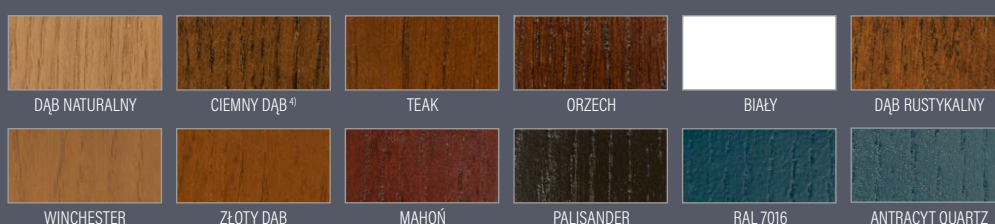

<sup>3)</sup> dopłata 500 zł netto <sup>4)</sup> najbardziej zbliżony do koloru orzech PCV

NOWOŚĆ

**P244 standardowy**

SOSNA	<b>9200 zł*</b>
DĄB / MERANTI	<b>9500 zł*</b>

- skrzydło o grubości 72 mm
- ościeżnica stała o wymiarach 70 x 100 cm
- wykończenie zewnętrzne dąb prosty, sosna lub meranti
- 2 zamki bolcowe
- 4 zawiasy
- próg drewniany lub próg ciepły aluminiowy
- wręg antywyważeniowy od zawias