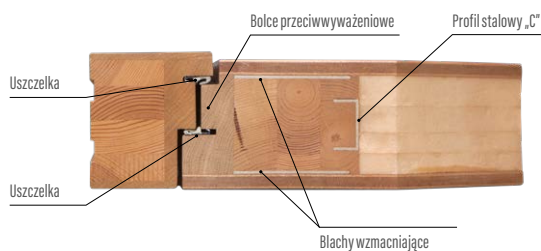

Ościeżnica

- drewno klejone warstwowo z doklejkami mahoń-meranti lub dąb o wymiarach 107 mm x 80 mm
- próg drewniany

Wykończenie

- pięciokrotne malowanie metodą hydrodynamiczną farbami wodorozcieńczalnymi wg palety kolorów ERKADO lub kryjącymi RAL za dopłatą oprócz RAL 9016 (biały) i RAL 7016 (antracyt) (str. 130)

Wymiary

- typowe wg tabeli (str. 129)
- dostępne są w wymiarach niestandardowych bez dopłaty za nietypowy wymiar. Dopłata obejmuje wyłącznie drzwi: wyższe niż 214 cm i szersze niż 106 cm.

Wypożyczenie standardowe

- zamek listwowy na 1 wkładkę, rozstaw 72 mm
- trzy zawiasy chowane w trzech płaszczyznach „3D”
- próg drewniany
- blachy ozdobne, nierdzewne w wybranych modelach
- pakiet szybowy ze szkłem lakierowanym czarnym w wybranych modelach

Wypożyczenie za dopłatą

- klamka
- wkładki 55/70
- pochwyt
- zamek biometryczny
- zamek listwowy na 2 wkładki
- wizjer
- elektrozaczep
- wkładka termoizolacyjna do progu
- okapnik aluminiowy (drzwi otwierane do wewnątrz)
- kontrakt alarmowy