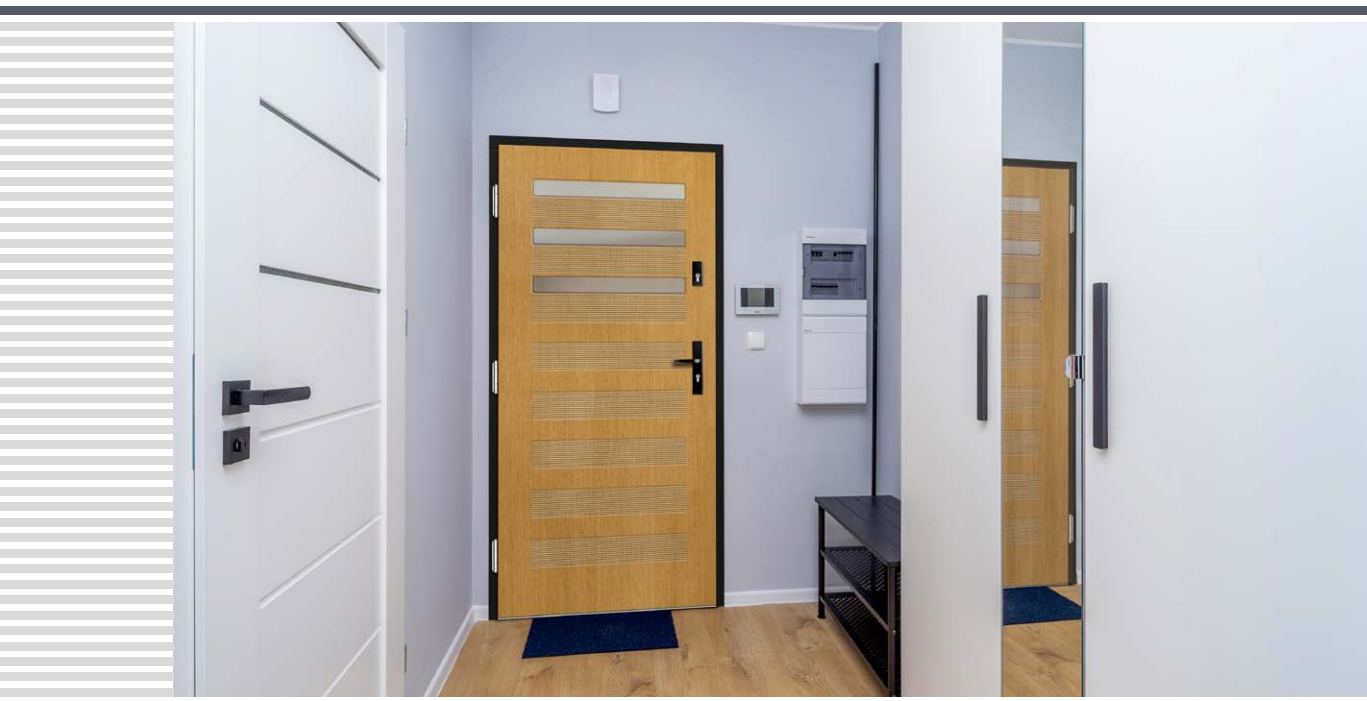

SOSNA **7600 zł\***  
DĄB / MERANTI **7900 zł\***

DOPLATA DO GRUBOŚCI

◀82▶ **+500 zł,** ▶102▶ **+1900 zł**

<sup>1)</sup> dopłata 500 zł netto

\*) Podana cena dotyczy drzwi gr. 72 mm DĄB/MERANTI/SOSNA.

**DRZWI BEZPRZYLGOWE** – dopłata 2100 zł netto do ceny drzwi w gr. 82 i 102 mm w wersji przylgowej. Dopłata do zawiasów bezprzylgowych w kolorze czarnym – 400 zł netto. Drzwi ERKADO dostępne są w wymiarach niestandardowych **bez dopłaty** za niestandardowy wymiar. Dopłata obejmuje wyłącznie drzwi: wyższe niż 212 cm i szersze niż 104 cm.