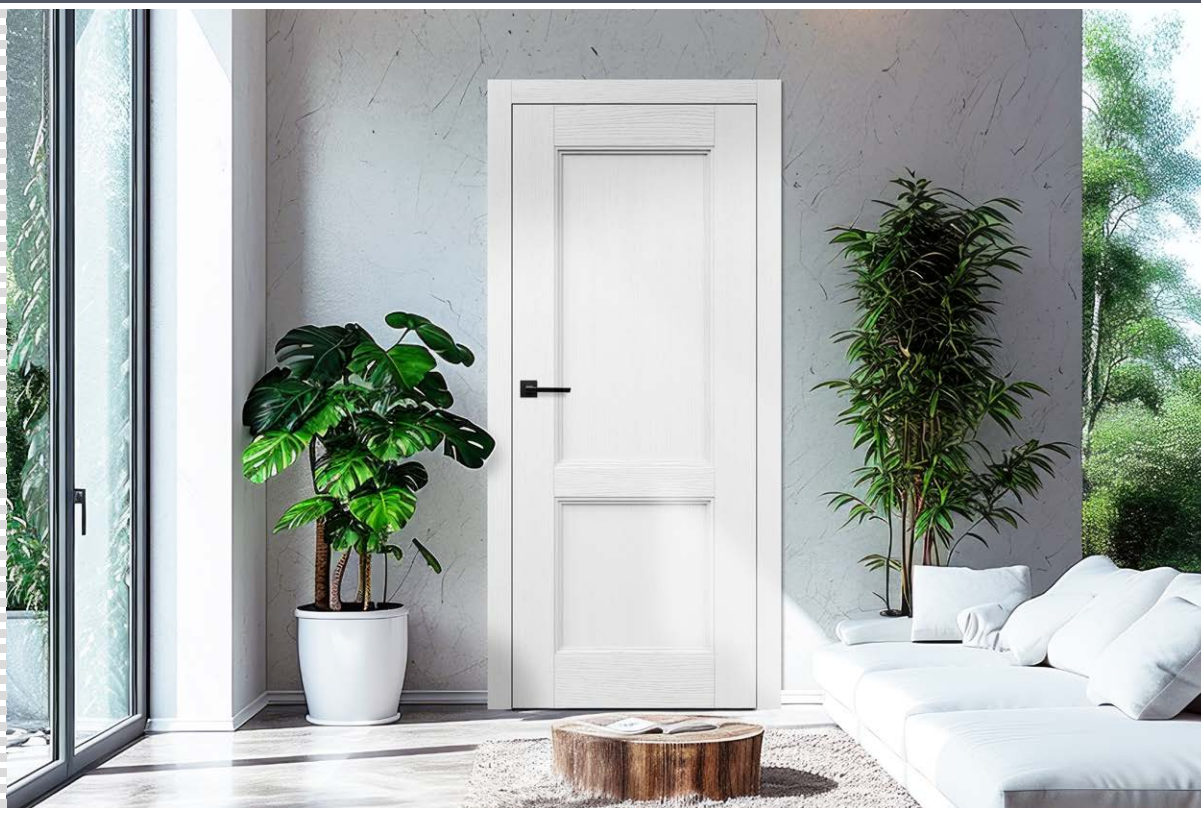

PAULA 2 RAL 9016 z klamką QUANTA FIT czarny mat