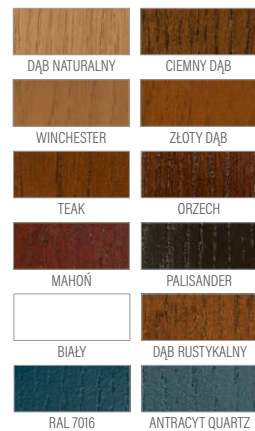

¹⁾ dopłata 500 zł netto

DOPLATA DO GRUBOŚCI
<82> +500 zł, <102> +1900 zł

* Podana cena dotyczy drzwi gr. 72 mm DĄB/MERANTI/SOSNA. Szkło lakierowane występuje tylko jednostronnie od zewnątrz.

DRZWI BEZPRZYLGOWE – dopłata 2100 zł netto do ceny drzwi w gr. 82 i 102 mm w wersji przylgowej. Dopłata do zawiasów bezprzylgowych w kolorze czarnym – 400 zł netto.

Drzwi ERKADO dostępne są w wymiarach niestandardowych bez dopłaty za nietypowy wymiar. Dopłata obejmuje wyłącznie drzwi: wyższe niż 212 cm i szersze niż 104 cm.

Przedstawione kolory mogą różnić się od rzeczywistych. Przed zamówieniem prosimy o potwierdzenie koloru z aktualnym wzornikiem. Podane ceny są cenami netto – nie zawierają podatku VAT.