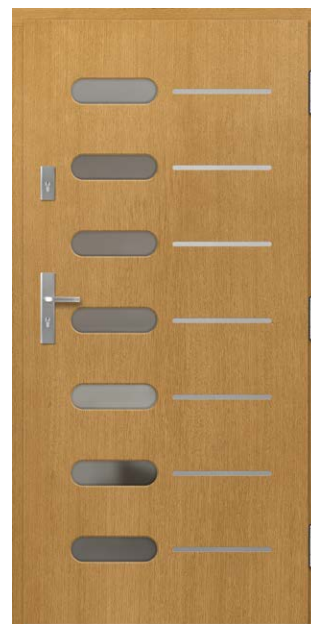

kolor naturalny

P64

SOSNA **7800 zł***
DĄB / MERANTI **8100 zł***

Dopłata za inox dwustronny 200 zł