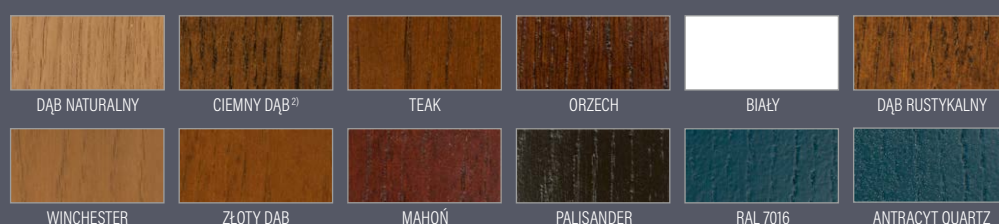

#### RODZAJE SPIEKÓW KWARCOWYCH DO WYBORU <sup>3)</sup>

spiek BRUNO NATURAL

spiek MONO NATURAL

spiek NERO GRECO

spiek NERO NATURAL

DĄB NATURALNY

CIEMNY DĄB<sup>2)</sup>

TEAK

ORZECH

BIAŁY

DĄB RUSTYKALNY

WINCHESTER

ZŁOTY DĄB

MAHOŃ

PALISANDER

RAL 7016