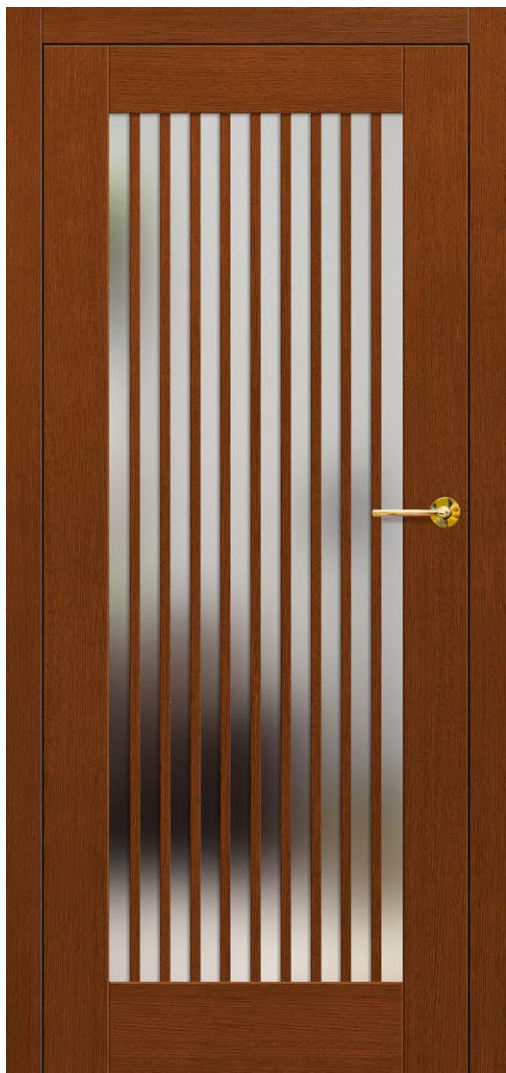

Szpros dwustronny naklejany szer. 25 mm

LOFT 6 teak z klamką BELLA slim mosiądz błyszcząca