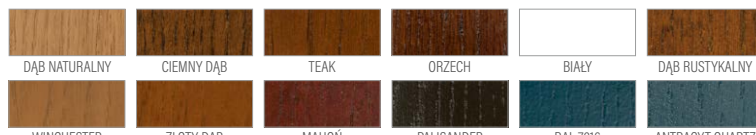

¹⁾ dopłata 500 zł netto