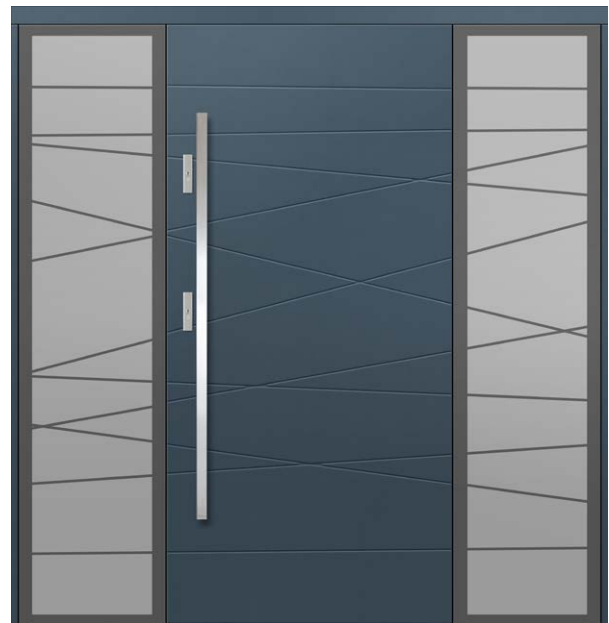

P163

+ DOSTAWKI STAŁE SZKLONE W OŚCIEŻNICY