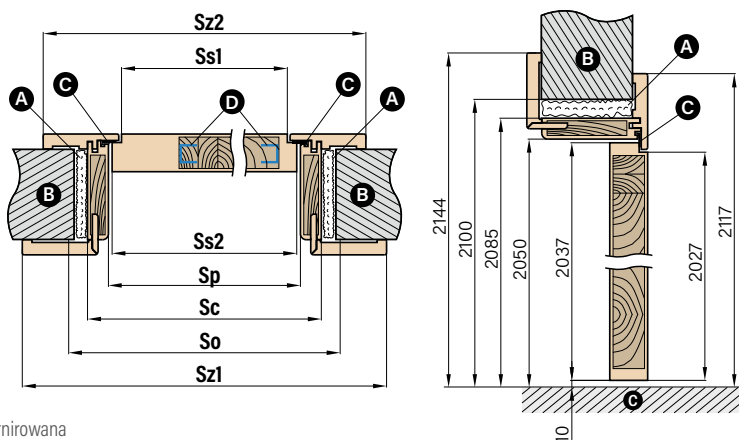

A - pianka montażowa B - mur C - uszczelka D - ceownik stalowy