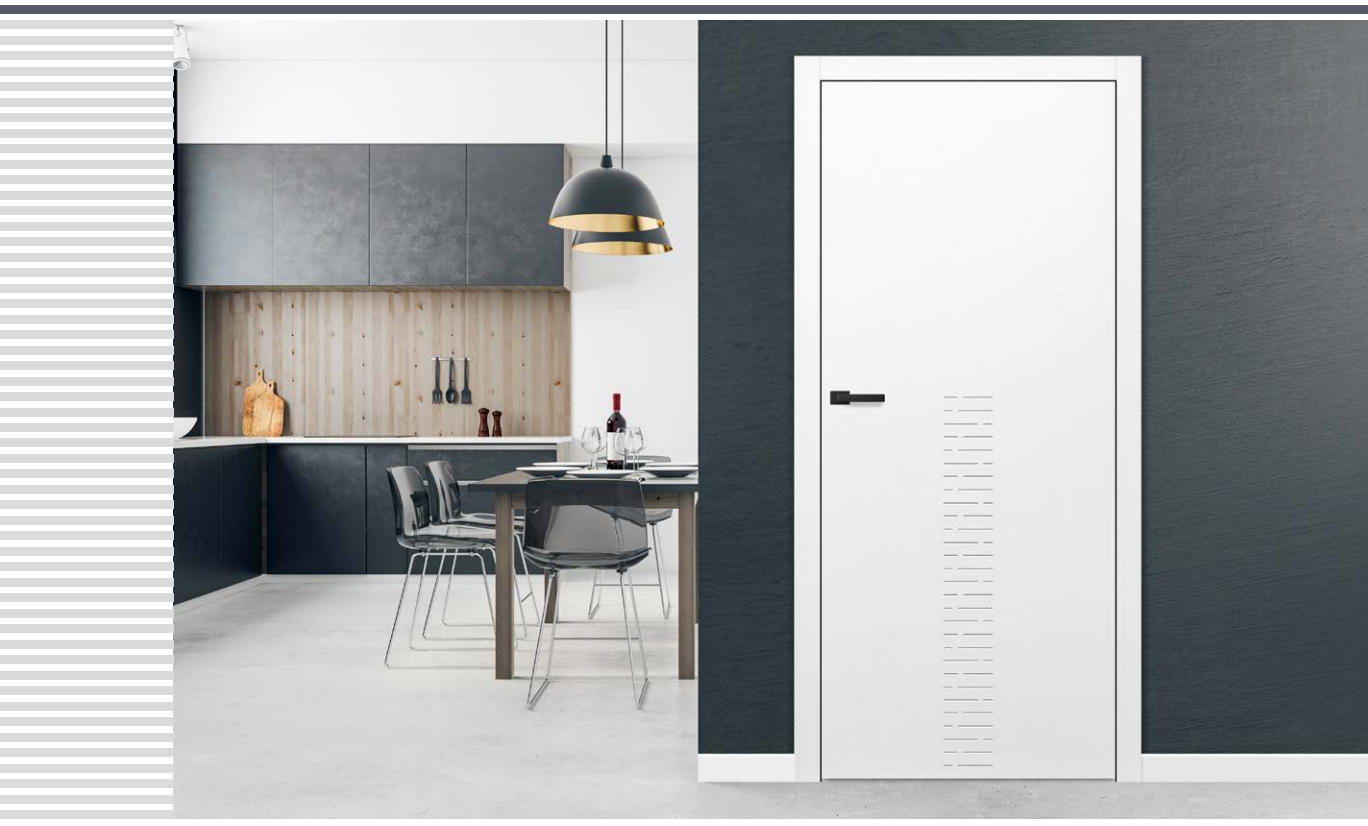

MILDA 4 biały gładki, klamka CUBE PREMIUM czarna