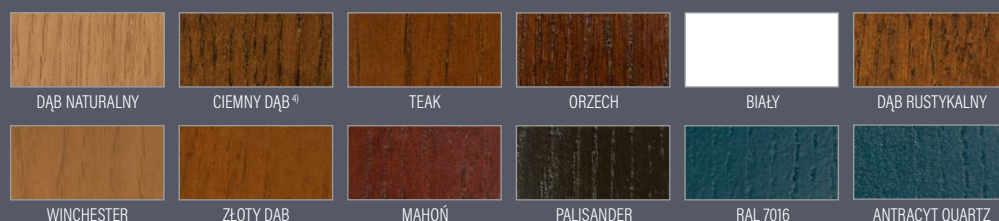

**GRUBOŚĆ DRZWI**

- ◀ 72 ▶ ◀ 82 ▶ ◀ 102 ▶

**RODZAJ**

**FREZOWANIE**

kolor RAL 3020

**P232**

SOSNA **8400 zł\***  
 DĄB / MERANTI **8700 zł\***

Frezowania i szkło lakierowane występują tylko jednostronnie od zewnątrz  
 Szkło czarne ze środkiem przejrzystym

<sup>1)</sup> dopłata 500 zł netto <sup>4)</sup> najbardziej zbliżony do koloru orzech PCV

FREZOWANIA I SZKŁO LAKIEROWANE WYSTĘPUJĄ TYLKO JEDNOSTRONNIE W KOLEKCJI LAMELLO

kolor paisander

**P240**

SOSNA **8700 zł\***  
DĄB / MERANTI **9000 zł\***