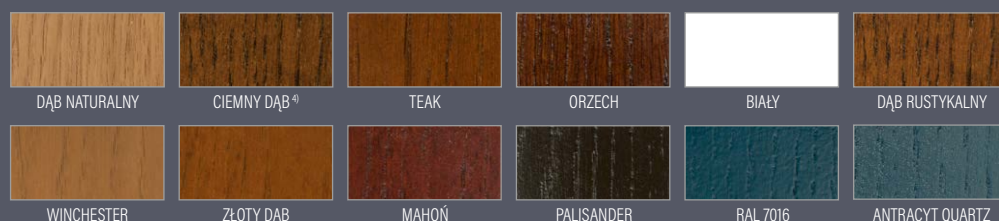

Kolor RAL 3003

**P223**

**GRUBOŚĆ DRZWI**

- ◀ 72 ▶ ◀ 82 ▶ ◀ 102 ▶

**RODZAJ**

**FREZOWANIE**

**WYKOŃCZENIE**

<sup>3)</sup> dopłata 500 zł netto <sup>4)</sup> najbardziej zbliżony do koloru orzech PCV