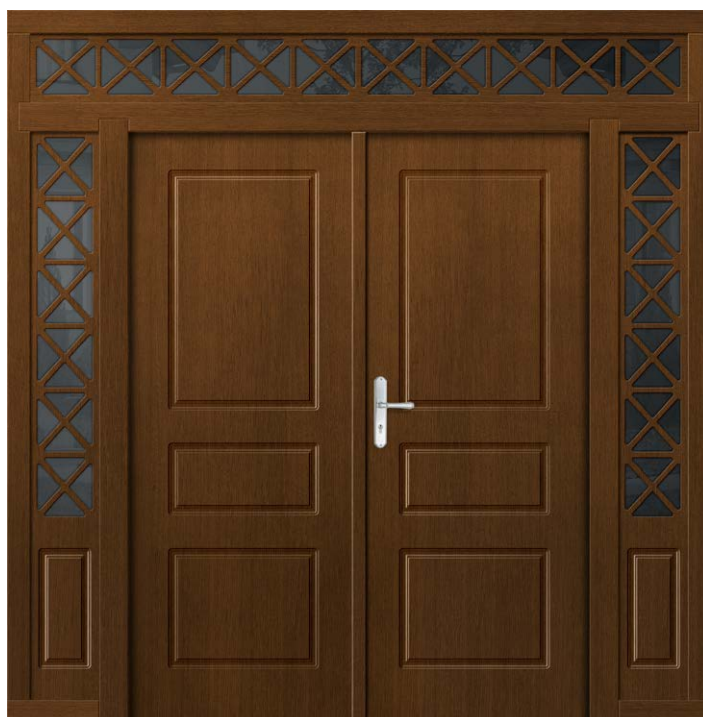

**P1**

+ DOSTAWKA OTWIERANA PEŁNA IMITACJA SKRZYDŁA + 2 x DOSTAWKI STAŁE SZKLONE z dodatkowymi elementami ozdobnymi  
+ NAŚWIETLE STAŁE SZKLONE z dodatkowymi elementami ozdobnymi

**P183**

+ DOSTAWKA STAŁA SZKLONA W OŚCIEŻNICY ze szprosami naklejanymi  
+ NAŚWIETLE STAŁE SZKLONE W OŚCIEŻNICY