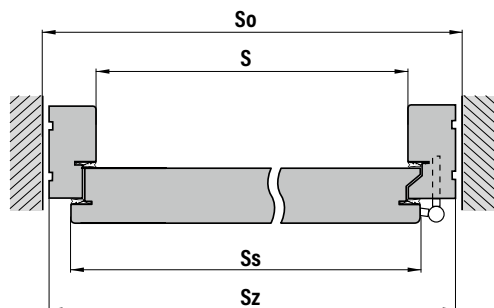

FELC NA PRZYLDZIE SKRZYDŁA 18 mm

zalety:

- lepsze doszczelnienie skrzydła do ościeżnicy
- pełne krycie blach zaczepowych

- S - szerokość w świetle ościeżnicy
- So - szerokość otworu w murze
- Ss - szerokość skrzydła drzwiowego
- Sz - całkowita szerokość drzwi
- Ho - wysokość otworu w murze
- H - wysokość w świetle ościeżnicy
- Hs - wysokość skrzydła drzwiowego
- Hz - całkowita wysokość drzwi
- Hpa - wysokość proggu aluminiowego
- Hpd - wysokość proggu drewnianego

KIERUNKI OTWIERANIA DRZWI