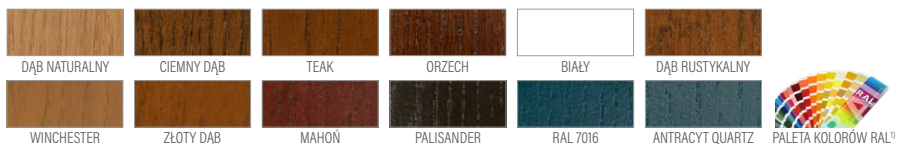

¹⁾ dopłata 500 zł netto