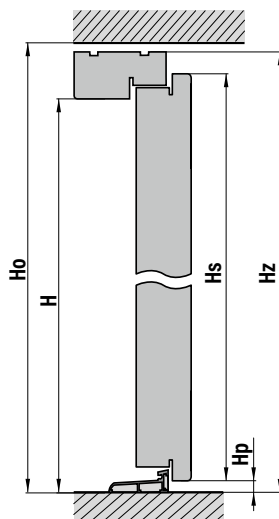

FELC NA PRZYLDZIE SKRZYDŁA 18 mm

zalety:

- lepsze doszczelnienie skrzydła do ościeżnicy
- pełne krycie blach zaczepowych

- S - szerokość w świetle ościeżnicy
- So - szerokość otworu w murze
- Ss - szerokość skrzydła drzwiowego
- Sz - całkowita szerokość drzwi
- Ho - wysokość otworu w murze
- H - wysokość w świetle ościeżnicy
- Hs - wysokość skrzydła drzwiowego
- Hz - całkowita wysokość drzwi
- Hpa - wysokość proggu aluminiowego
- Hpd - wysokość proggu drewnianego

KIERUNKI OTWIERANIA DRZWI