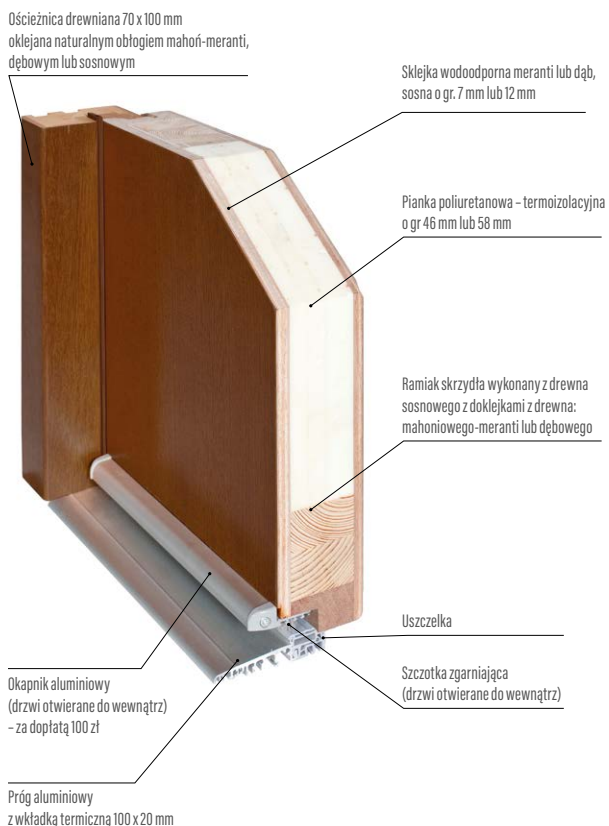

Ościeżnica

- drewno klejone warstwowo z doklejkami dębowymi, sosnowymi lub meranti o wymiarach 100 mm x 70 mm
- próg aluminiowy z przegrodą termiczną lub drewniany

Wykończenie

- pięciokrotne malowanie metodą hydrodynamiczną farbami wodorozcieńczalnymi wg palety kolorów ERKADO lub kryjącymi RAL za dopłatą oprócz RAL 9016 (biały) i RAL 7016 (antracyt) (str. 130)

Wymiary

- typowe wg tabeli (str. 129)
- dostępne w wymiarach niestandardowych bez dopłaty za nietypowy wymiar. Dopłata obejmuje wyłącznie drzwi: wyższe niż 212 cm i szersze niż 102 cm

Wyposażenie standardowe

- 2 zamki niezależne bolcowe, rozstaw 72 mm
- cztery zawiasy regulowane w trzech płaszczyznach
- próg aluminiowy z przegrodą termiczną lub drewniany
- blachy ozdobne, nierdzewne w wybranych modelach
- pakiet szybowy ze szkłem lakierowanym czarnym w wybranych modelach

Wyposażenie za dopłatą

- klamka
- wkładki 35/65
- pochwyt
- zamek biometryczny
- wizjer
- kontrakton alarmowy
- elektrozaczep - tylko przy zamku listwowym na 1 lub 2 wkładki
- zamek listwowy na jedną lub dwie wkładki
- okapnik drewniany (drzwi otwierane do wewnątrz)
- wkładka termoizolacyjna do progu