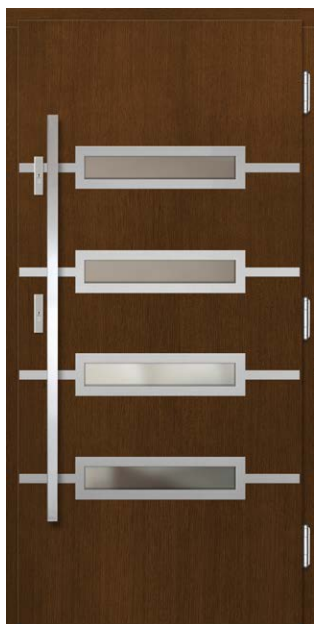

kolor ciemny dąb

P91

SOSNA **7800 zł***
DĄB / MERANTI **8100 zł***

Dopłata za inox dwustronny 400 zł