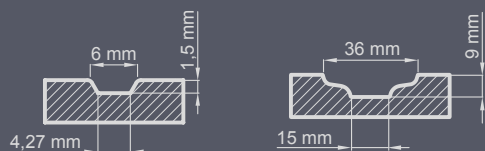

FREZARE

FINISARE

¹⁾ cost suplimentar - direcția fibrei lemnului poate fi verticală sau orizontală (cu excepția modelelor cu frezări adânci)
²⁾ cost suplimentar - direcția fibrei lemnului poate fi verticală sau orizontală (cu excepția modelelor cu frezări adânci)

³⁾ costuri suplimentare ⁴⁾ cel mai apropiat de culoarea nukului PVC