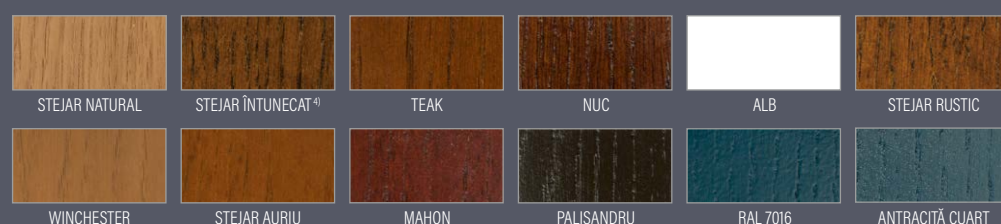

³⁾ costuri suplimentare ⁴⁾ cel mai apropiat de culoarea nukului PVC

culoare RAL 7016

P212

Sticlă sablată ca în fotografie contra cost

culoare RAL 9016

P213

Sticlă sablată ca în fotografie contra cost

culoare RAL 7016