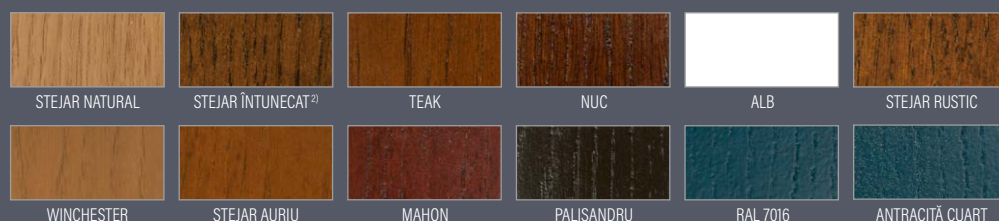

compozit NERO GRECO

compozit NERO NATURAL

STEJAR NATURAL

STEJAR ÎNTUNECAT²⁾

TEAK

NUC

ALB

STEJAR RUSTIC