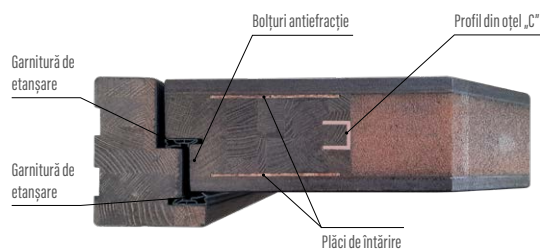

Toc

- lemn stratificat cu adaosuri de mahon-meranti sau stejar cu dimensiunile 107 mm x 80 mm
- prag din lemn

Finisare

- vopsire de cinci ori prin metoda hidrodinamică cu vopsele pe bază de apă conform paletarului de culori ERKADO sau cu vopsele opace RAL contra costuri suplimentare, cu excepția RAL 9016 (alb) și RAL 7016 (antracit) (pag. 130)

Dimensiuni

- sunt disponibile în dimensiuni nestandardizate fără costuri suplimentare pentru dimensiuni atipice. Costuri suplimentare se aplică doar pentru uși: mai înalte de 214 cm și mai late de 106 cm.

Dotare standard

- încuietoare tip bară pentru 1 butuc, distanță 72 mm
- trei balamale ascunse pe trei planuri „3D”
- prag din lemn
- plăci decorative, inoxidabile la anumite modele
- pachet de geam cu sticlă vopsită neagră la anumite modele

Echipment contra costuri suplimentare

- mâner
- butuci
- mâner
- încuietoare biometrică
- încuietoare pe bară pentru 2 butuci
- vizor
- grevă electrică
- butuc termoizolant pentru prag
- picurător din aluminiu (uși care se deschid spre interior)
- contact magnetic de alarmă