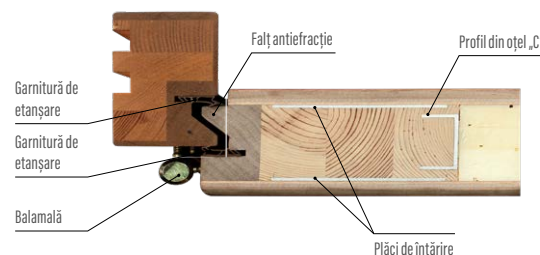

Toc

- lemn stratificat cu adaosuri mahon-meranti, stejar sau pin cu dimensiunile 100 mm x 70 mm
- prag din aluminiu cu barieră termică sau din lemn

Finisare

- vopsire de cinci ori prin metoda hidrodinamică cu vopsele pe bază de apă conform paletarului de culori ERKADO sau cu vopsele opace RAL contra costuri suplimentare, cu excepția RAL 9016 (alb) și RAL 7016 (antracit) (pag. 130)

Dimensiuni

- tipice conform tabelului (pag. 129)
- disponibile în dimensiuni atipice fără costuri suplimentare pentru dimensiuni neobișnuite. Costul suplimentar se aplică doar ușilor: mai înalte de 212 cm și mai late de 102 cm

Dotare standard

- încuietoare tip bară pentru 1 butuc, distanță 72 mm
- patru balamale reglabile pe trei planuri
- prag din aluminiu cu barieră termică sau din lemn
- plăci decorative, inoxidabile la anumite modele:
- pachet de geam cu sticlă lăcuită neagră la modelele: P120, P121, P122, P123, P124, P125, P126, P127

Echiptament contra costuri suplimentare

- mâner
- butuci 45/65
- mâner
- încuietoare biometrică
- vizor
- contact magnetic de alarmă
- grevă electrică
- încuietoare tip bară pentru doi butuci
- butuc termoizolant pentru prag
- picurător din aluminiu (uși care se deschid spre interior)