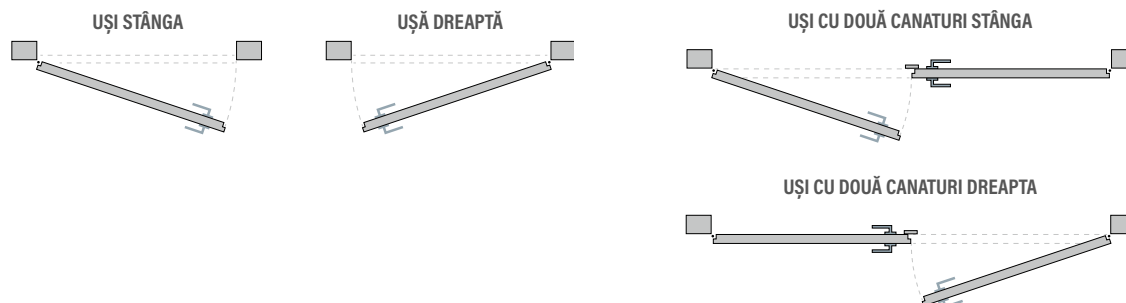

DIRECȚII DE DESCHIDERE A UȘILOR

PACHETE DE GEAM PENTRU UȘI EXTERIOARE