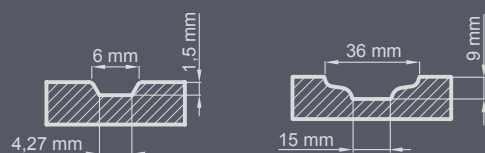

NOUTATE

Seria de uși RETRO este creată pentru casele clasice. Caracteristica distinctivă a acestei linii este designul tradițional, atemporal.

Material în finisare:

- meranti, stejar sau pin

Construcție:

- garnitură de etanșare în canat și toc
- prag antiefracție pe partea balamalelor
- învelișul exterior al canatului realizat din placaj rezistent la apă
- structura internă a canatului sub formă de grilaj cu umplutură din spumă poliuretanică
- rama canatului realizată din lemn, întărită cu tablă și profil „C”

Set standard:

- grosime 72 mm
- două încuietori independente cu bolt
- patru balamale reglabile pe trei planuri
- pachet de geamuri reflex maro
- prag din aluminiu cu barieră termică sau din lemn

culoare RAL 6016

P235

GARANȚIE DE 2 ani

RC2 clasa anti-fracție

ÎNDEPLINEȘTE CERINȚELE PROGRAMULUI AER CURAT

GROSIMEA UȘII

◀ 72 ▶ ◀ 82 ▶ ◀ 102 ▶

TIP

doar pentru grosimi de 82 și 102 mm

FREZARE