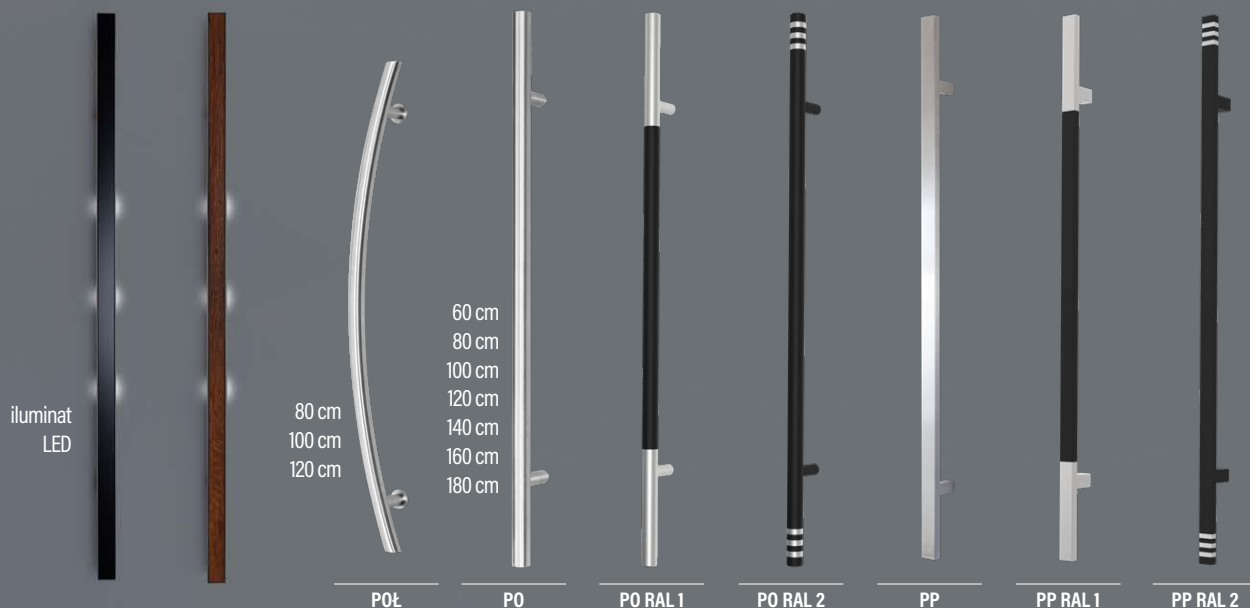

MÂNERE INOXIDABILE

culoare INOX sau vopsite în câmp electrostatic negru (costuri suplimentare pentru mâner negru)

costuri suplimentare pentru iluminarea LED a mânerului (controlul LED este standard prin senzor de amurg)