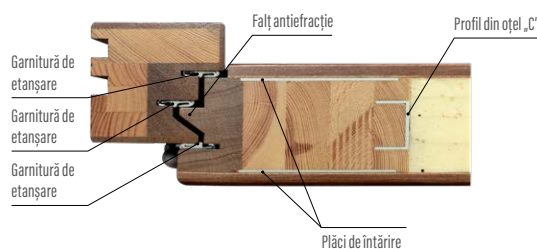

Toc

- lemn stratificat cu adaosuri mahon-meranti sau stejar cu dimensiunile 100 mm x 90 mm
- prag din aluminiu cu barieră termică sau din lemn

Finisare

- vopsire de cinci ori prin metoda hidrodinamică cu vopsele pe bază de apă conform paletarului de culori ERKADO sau cu vopsele opace RAL contra costuri suplimentare, cu excepția RAL 9016 (alb) și RAL 7016 (antracit) (pag. 130)

Dimensiuni

- tipice conform tabelului (pag. 129)
- sunt disponibile în dimensiuni nestandardizate fără costuri suplimentare pentru dimensiuni atipice. Costuri suplimentare se aplică doar pentru uși: mai înalte de 214 cm și mai late de 106 cm.

Dotare standard

- încuietoare tip bară pentru 1 butuc, distanță 92 mm
- trei balamale reglabile pe trei planuri „3D”
- prag din aluminiu cu barieră termică sau din lemn
- plăci decorative, inoxidabile la anumite modele

Echiptament contra costuri suplimentare

- mâner
- butuci 60/65
- mâner
- încuietoare biometrică
- vizor
- grevă electrică
- butuc termoizolant pentru prag
- picurător din aluminiu (uși care se deschid spre interior)
- contact magnetic de alarmă