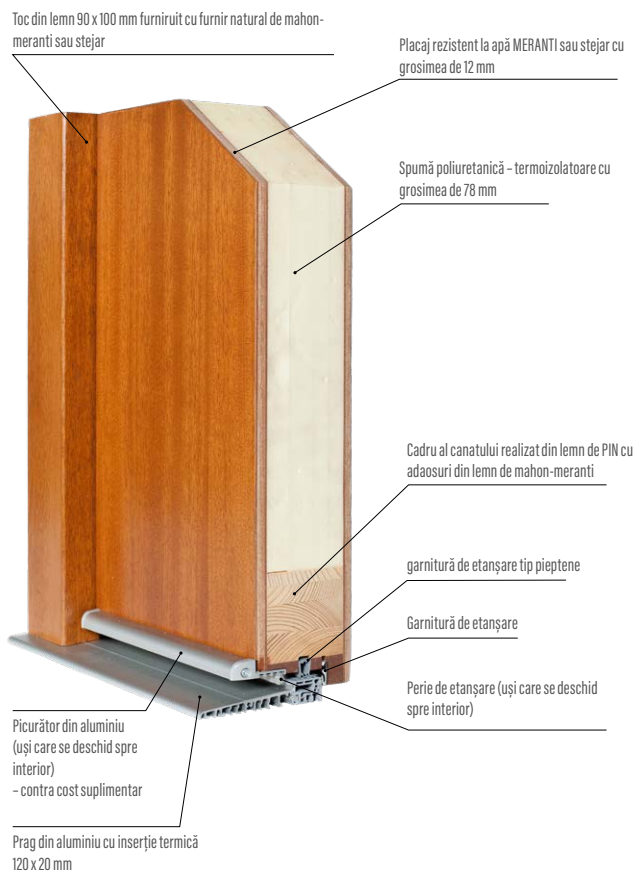

Toc

- lemn stratificat cu adaosuri mahon-meranti sau stejar cu dimensiunile 100 mm x 90 mm
- prag din aluminiu cu barieră termică sau din lemn

Finisare

- vopsire de cinci ori prin metoda hidrodinamică cu vopsele pe bază de apă conform paletarului de culori ERKADO sau cu vopsele opace RAL contra costuri suplimentare, cu excepția RAL 9016 (alb) și RAL 7016 (antracit) (pag. 130)

Dimensiuni

- tipice conform tabelului (pag. 129)
- sunt disponibile în dimensiuni nestandardizate fără costuri suplimentare pentru dimensiuni atipice. Costuri suplimentare se aplică doar pentru uși: mai înalte de 214 cm și mai late de 106 cm.

Dotare standard

- încuietoare tip bară pentru 1 butuc, distanță 92 mm
- trei balamale reglabile pe trei planuri „3D”
- prag din aluminiu cu barieră termică sau din lemn
- plăci decorative, inoxidabile la anumite modele

Echiptament contra costuri suplimentare

- mâner
- butuci 60/65
- mâner
- încuietoare biometrică
- vizor
- grevă electrică
- butuc termoizolant pentru prag
- picurător din aluminiu (uși care se deschid spre interior)
- contact magnetic de alarmă