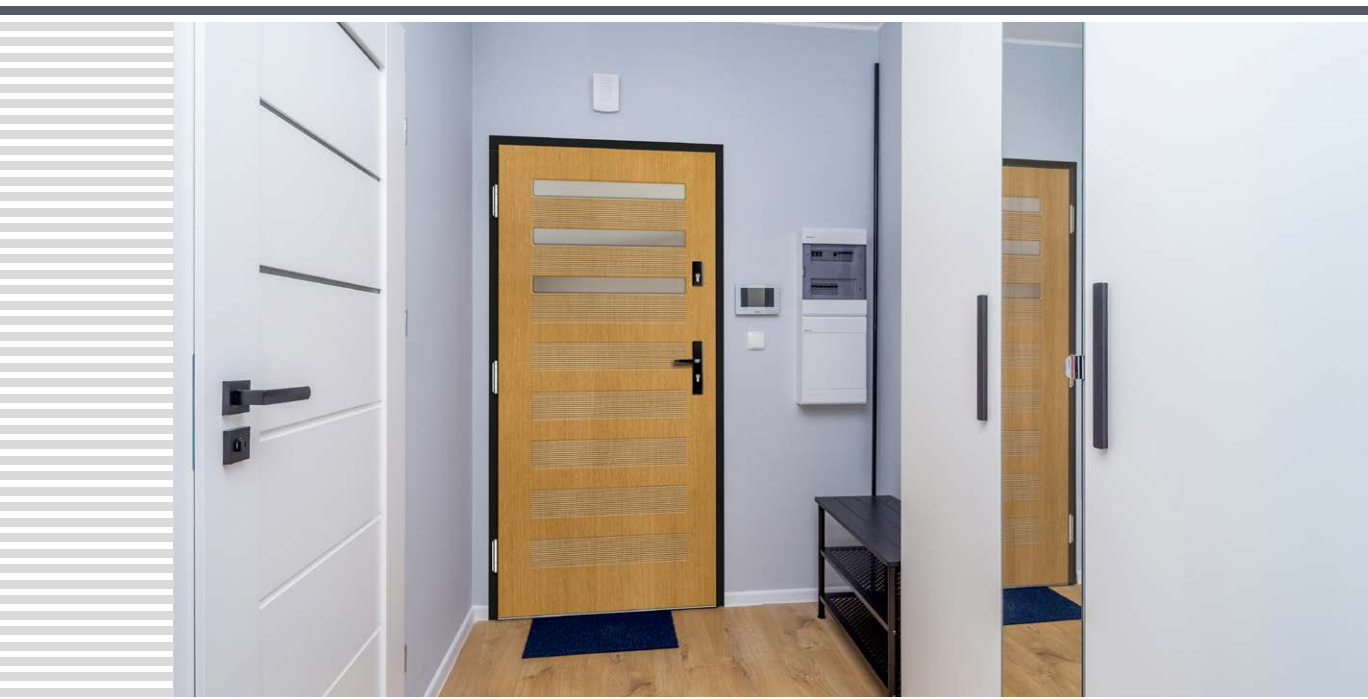

culoare naturală

P55

culoare naturală

P94

culoare naturală

P26

¹⁾ costuri suplimentare

UȘI FĂRĂ REBORD – cost suplimentar la prețul ușii cu grosimea de 82 și 102 mm în versiunea cu rebord. Cost suplimentar pentru balamale fără rebord în culoare neagră. Ușile ERKADO sunt disponibile în dimensiuni nestandardizate fără costuri suplimentare pentru dimensiuni atipice. Costul suplimentar se aplică doar ușilor: mai înalte de 212 cm și mai late de 104 cm. Culoarele prezentate pot diferi de cele reale. Înainte de a comanda, vă rugăm să confirmați culoarea cu paletarul actual.