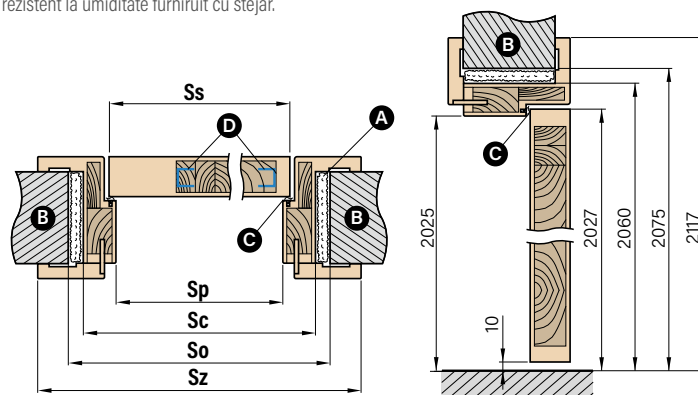

TOCURI PENTRU UȘI DE INTERIOR

TOC REGLABIL ȘI TUNEL

Toc realizat din lemn de pin acoperit cu furnir de stejar, cu benzi din MDF rezistent la umiditate furniruit cu stejar.

	Interval de reglare min.-max (mm)
1 element	80-100
	100-120
	120-140
	140-160
	160-180
	180-200
	200-220
	220-240
	240-260
	260-280
2 elemente	280-300
	300-320
	320-340
	340-360
	360-380
	380-400
	400-420

A - spumă de montaj B - zid C - garnitură de etanșare D - profil U din oțel

Lățimea ușii	Ss	Sp	So	Sc	Sz
„60”	618	600	700	670	779
„70”	718	700	800	770	879
„80”	818	800	900	870	979
„90”	918	900	1000	970	1079
„100”	1018	1000	1100	1070	1179

- toc fix cu falț sau fără falț - costuri suplimentare
- benzi îmbinate doar la un unghi de 90 de grade cu bandă de 8 cm
- grevă electrică - costuri suplimentare
- colțar mobil cu limbă prelungită cu 2 cm și colțar standard pentru toc - costuri suplimentare
- există posibilitatea realizării unui toc pentru intervalul 500-520 mm - costuri suplimentare pentru fiecare 2 cm de interval, pornind de la prețul tocului 400-420 mm
- prețul tocului tunel la prețul tocului fără falț

COSTURI SUPPLEMENTARE PENTRU ÎNĂLȚĂRI

1. uși cu dimensiunea 216-230 cm .....15% costuri suplimentare la prețul de bază
   - uși cu dimensiunea 231-240 cm .....25% costuri suplimentare la prețul de bază
   - uși cu dimensiunea 241-250 cm .....30% costuri suplimentare la prețul de bază
   - uși cu dimensiunea 251-300 cm .....50% costuri suplimentare la prețul de bază
2. **COSTUL SUPPLEMENTAR PENTRU UȘI ÎNĂLȚATE SE APLICĂ ȘI LA TOCURI**

TOC REVERSIBIL DIN LEMN NOUȚATE

Toc realizat din lemn de PIN acoperit cu furnir de stejar, cu benzi din MDF rezistent la umiditate furniruit cu stejar.

- cost suplimentar pentru toc reversibil
- Interval de reglare - vezi tabelul de mai sus