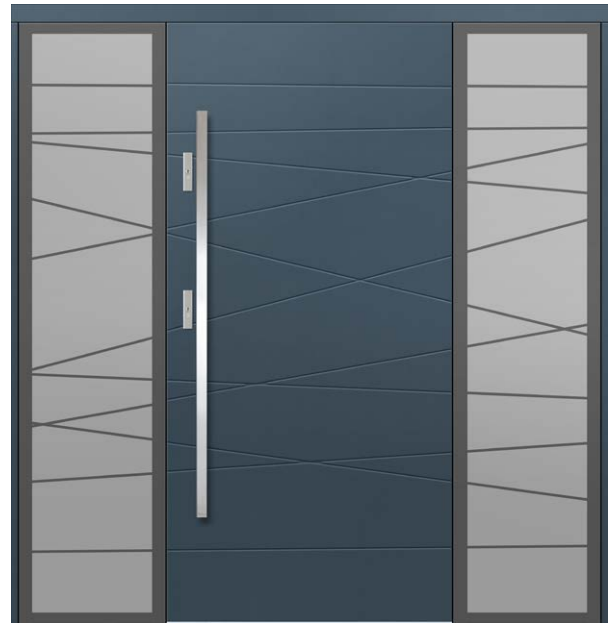

P163
+ EXTENSII FIXE VITRATE ÎN TOC