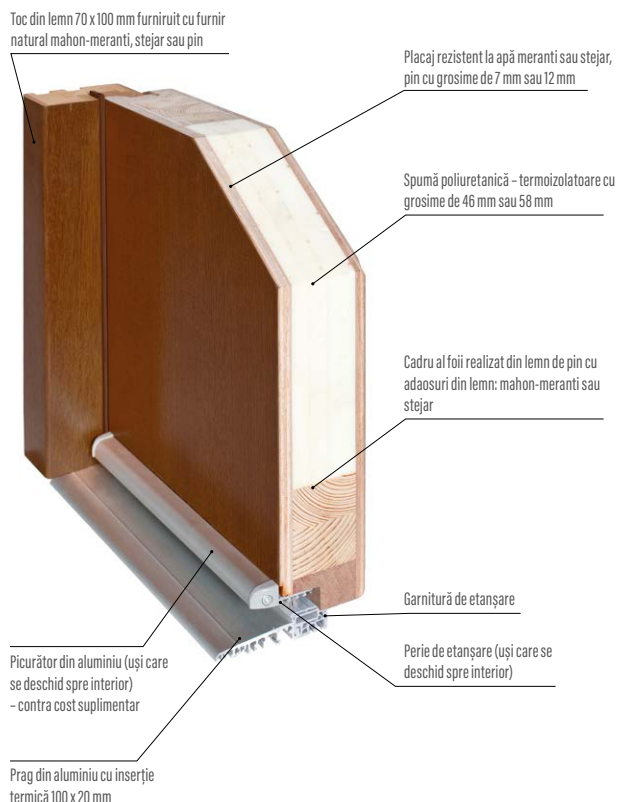

Toc

- lemn stratificat cu adaosuri de stejar, pin sau meranti cu dimensiuni de 100 mm x 70 mm
- prag din aluminiu cu barieră termică sau din lemn

Finisare

- vopsire de cinci ori prin metoda hidrodinamică cu vopsele pe bază de apă conform paletarului de culori ERKADO sau cu vopsele opace RAL contra cost suplimentar, cu excepția RAL 9016 (alb) și RAL 7016 (antracit) (pag. 130)

Dimensiuni

- tipice conform tabelului (pag. 129)
- disponibile în dimensiuni atipice fără costuri suplimentare pentru dimensiuni neobișnuite. Costul suplimentar se aplică doar ușilor: mai înalte de 212 cm și mai late de 102 cm

Dotare standard

- 2 încuietori independente cu bolt, distanță 72 mm
- patru balamale reglabile pe trei planuri
- prag din aluminiu cu barieră termică sau din lemn
- plăci decorative, inoxidabile la anumite modele
- pachet de geam cu sticlă lăcuită neagră la anumite modele

Echiptament contra costuri suplimentare

- mâner
- butuci 35/65
- mâner
- încuietore biometrică
- vizor
- contact magnetic de alarmă
- grevă electrică - doar pentru încuietore tip bară cu 1 sau 2 butuci
- încuietore tip bară pentru unul sau doi butuci
- picurător din lemn (uși care se deschid spre interior)
- butuc termoizolant pentru prag