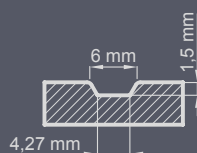

PUȚIN ADÂNCI FREZARE

FINISARE

STEJAR SIMPLU STANDARD	STEJAR CU NODURI PERIAT²⁾
STEJAR CU NODURI¹⁾	PIN
MERANTI	

¹⁾ cost suplimentar – direcția fibrei lemnului poate fi verticală sau orizontală (cu excepția modelelor cu frezări adânci)
²⁾ cost suplimentar – direcția fibrei lemnului poate fi verticală sau orizontală (cu excepția modelelor cu frezări adânci)

STEJAR NATURAL	STEJAR ÎNTUNECAT⁴⁾	TEAK	NUC	ALB	STEJAR RUSTIC
WINCHESTER	STEJAR AURIU	MAHON	PALISANDRU	RAL 7016	ANTRACITĂ CUARȚ

PALETAR DE CULORI RAL³⁾

³⁾ costuri suplimentare ⁴⁾ cel mai apropiat de culoarea nukului PVC