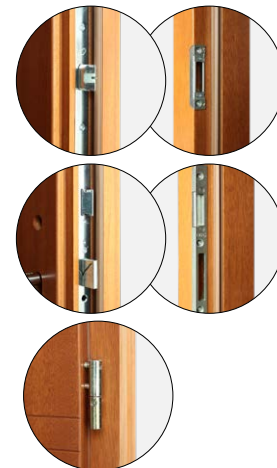

Toc

- lemn stratificat cu adaosuri mahon-meranti, stejar sau pin cu dimensiunile 100 mm x 70 mm
- prag din aluminiu cu barieră termică sau din lemn

Finisare

- vopsire de cinci ori prin metoda hidrodinamică cu vopsele pe bază de apă conform paletarului de culori ERKADO sau cu vopsele opace RAL contra costuri suplimentare, cu excepția RAL 9016 (alb) și RAL 7016 (antracit) (pag. 130)

Dimensiuni

- tipice conform tabelului (pag. 129)
- disponibile în dimensiuni atipice fără costuri suplimentare pentru dimensiuni neobișnuite. Costul suplimentar se aplică doar ușilor: mai înalte de 212 cm și mai late de 102 cm

Dotare standard

- încuietoare tip bară pentru 1 butuc, distanță 72 mm
- patru balamale reglabile pe trei planuri
- prag din aluminiu cu barieră termică sau din lemn
- plăci decorative, inoxidabile la anumite modele:
- pachet de geam cu sticlă lăcuită neagră la modelele: P120, P121, P122, P123, P124, P125, P126, P127

Echiptament contra costuri suplimentare

- mâner
- butuci 45/65
- mâner
- încuietoare biometrică
- vizor
- contact magnetic de alarmă
- grevă electrică
- încuietoare tip bară pentru doi butuci
- butuc termoizolant pentru prag
- picurător din aluminiu (uși care se deschid spre interior)