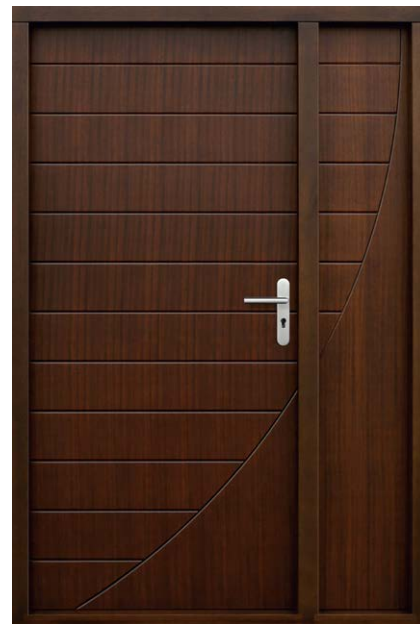

ÎNDEPLINEȘTE
CERINȚELE
PROIECȚIILOR
AER CURAT

P105
+ EXTENSII FIXE VITRATE ÎN TOC

P82
+ EXTENSIE FIXĂ VITRATĂ (IMITAȚIE DE CANAT)

P45
+ SUPLIMENTE FIXE VITRATE ÎN TOC cu elemente decorative suplimentare

P59
+ SUPLIMENT FIX COMPLET (IMITAȚIE CANAT)