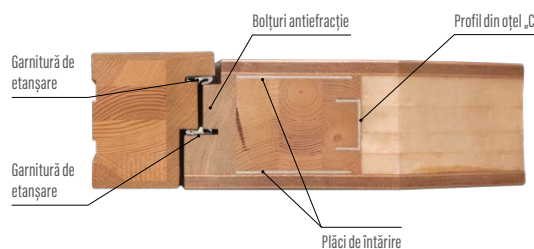

Toc

- lemn stratificat cu adaosuri de mahan-meranti sau stejar cu dimensiunile 107 mm x 80 mm
- prag din lemn

Finisare

- vopsire de cinci ori prin metoda hidrodinamică cu vopsele pe bază de apă conform paletarului de culori ERKADO sau cu vopsele opace RAL contra costuri suplimentare, cu excepția RAL 9016 (alb) și RAL 7016 (antracit) (pag. 130)

Dimensiuni

- tipice conform tabelului (pag. 129)
- sunt disponibile în dimensiuni nestandardizate fără costuri suplimentare pentru dimensiuni atipice. Costuri suplimentare se aplică doar pentru uși: mai înalte de 214 cm și mai late de 106 cm.

Dotare standard

- încuietoare tip bară pentru 1 butuc, distanță 72 mm
- trei balamale ascunse pe trei planuri „3D”
- prag din lemn
- plăci decorative, inoxidabile la anumite modele
- pachet de geam cu sticlă vopsită neagră la anumite modele

Echiptament contra costuri suplimentare

- mâner
- butuci 55/70
- mâner
- încuietoare biometrică
- încuietoare pe bară pentru 2 butuci
- vizor
- grevă electrică
- butuc termoizolant pentru prag
- picurător din aluminiu (uși care se deschid spre interior)
- contact magnetic de alarmă