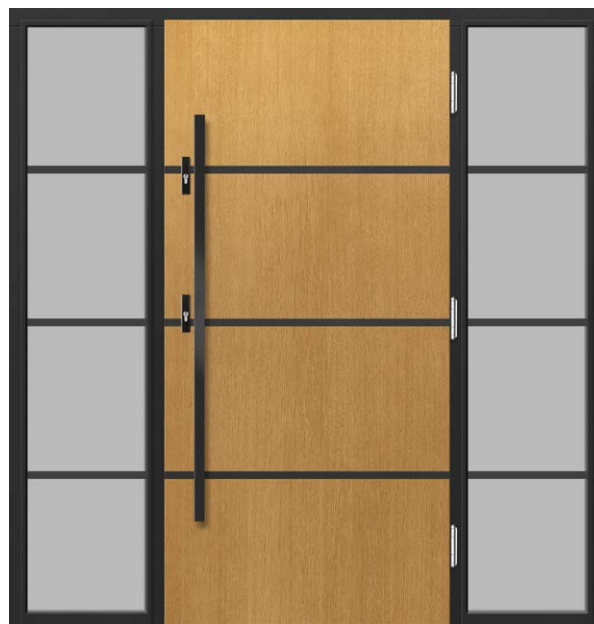

P17

+ EXTENSII FIXE VITRATE

P156
+ SUPLIMENT FIX VITRAT

P1
+ SUPLIMENTE FIXE cu elemente decorative suplimentare

P66
+ SUPLIMENT FIX VITRAT IMITAȚIE CANAT

P155
+ EXTENSII FIXE VITRATE

GARANȚIE DE
2 ani

RC2
Clasa
anti-efracție