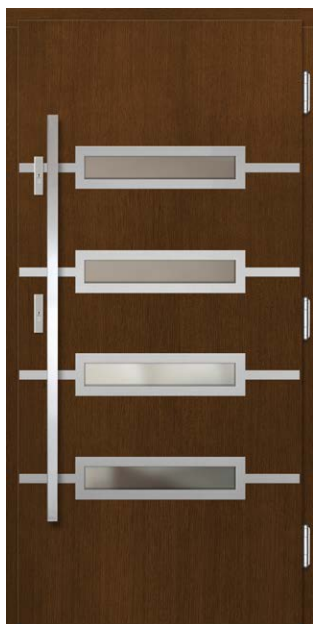

culoare STEJAR ÎNTUNECAȚ

P91

Inox pe ambele părți contra cost suplimentar