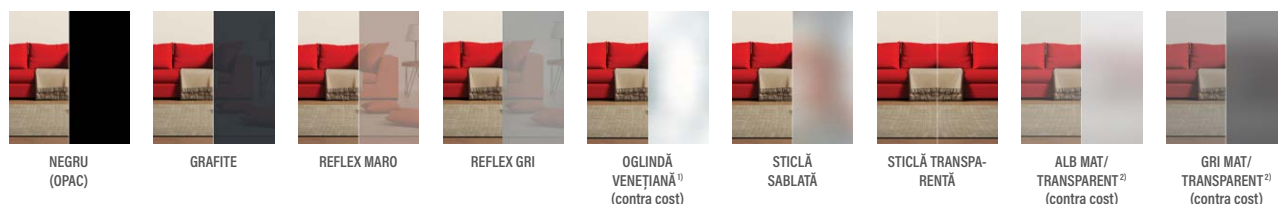

DIRECȚII DE DESCHIDERE A UȘILOR

PACHETE DE GEAM PENTRU UȘI EXTERIOARE

SET DE GEAM
SECURIZAT 54 mm
cu sticlă REFLEX

SET DE GEAM
SECURIZAT 70 mm
cu sticlă REFLEX

PACHETE DE GEAM - TIPURI DE MONTARE GEAM

NOUȚATE