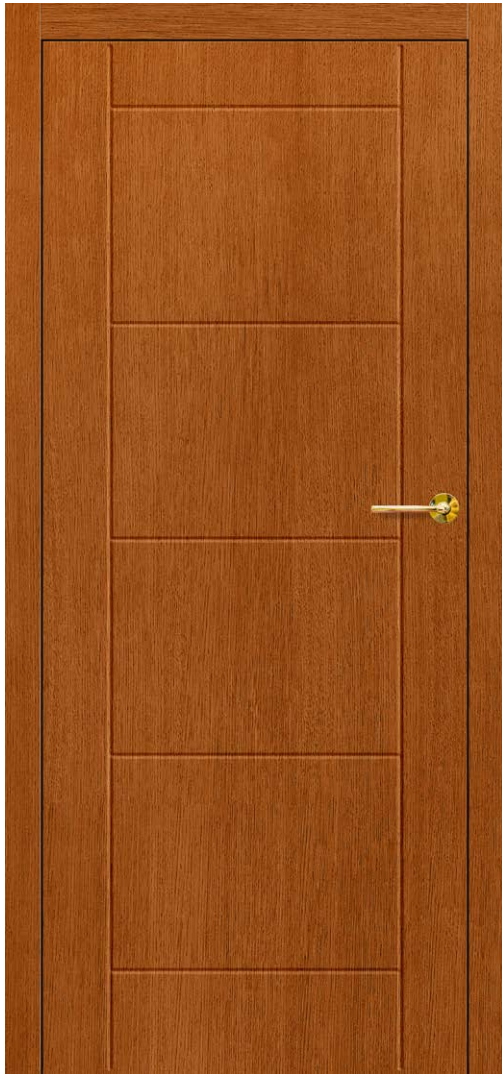

SYLENA 8 stejar auriu cu mâner BELLA SLIM alamă lucioasă

CONSTRUCȚIE

- canat fără falț sau reversibil
- cadru realizat din lemn de pin + stejar întărit cu profil „C”
- învelișul exterior al canatului realizat din placaj de stejar rezistent la apă, grosime 4 mm sau HDF rezistent la umiditate, grosime 3 mm pentru uși fără structură de lemn
- umplutură placă plină
- grosime canat 40 mm

FINISARE

- vopsire de trei ori prin metoda hidrodinamică cu vopsele pe bază de apă conform paletarului de culori Erkado sau acoperitoare RAL

FERONERIE

- trei balamale ascuse în culoare argintie (opțional, contra cost suplimentar, în culoare neagră, albă sau aurie)
- încuietoare magnetică: pentru cheie, butuc patentat, economică sau cu blocare în culoare argintie, opțional contra cost suplimentar încuietoare magnetică în culoare neagră sau aurie

SUPLIMENTE

- decupaj ventilație
- canat fără falț „100”
- garnitura de etanșare podea
- schimbare cu încuietoare magnetică în culoare neagră, albă sau aurie
- schimbare cu balamale și plăcuță de prindere în culoare neagră, albă sau aurie
- uși cu dimensiunea 216-230 cm .....15% costuri suplimentare la prețul de bază
- uși cu dimensiunea 231-240 cm.....25% costuri suplimentare la prețul de bază
- uși cu dimensiunea 241-250 cm.....30% costuri suplimentare la prețul de bază
- uși cu dimensiunea 251-300 cm .....50% costuri suplimentare la prețul de bază

LĂȚIMI DE CANAT DISPONIBILE

60 70 80 90 100 LA COMANDĂ

SECȚIUNE UȘĂ

FINISARE

FREZARE

¹⁾ costuri suplimentare, ²⁾ cost suplimentar – direcția fibrei lemnului poate fi verticală sau orizontală, pentru uși pline sau cu frezare superficială

³⁾ neted sau cu structură de lemn