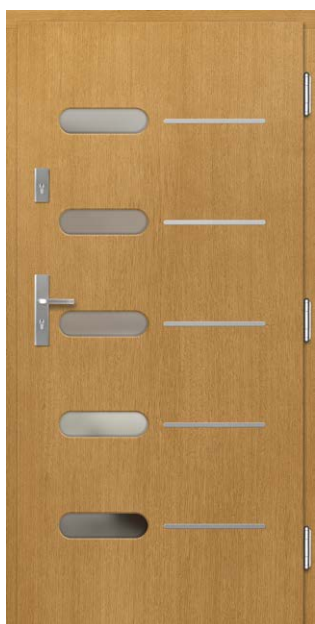

culoare naturală

P81

Inox pe ambele părți contra cost suplimentar