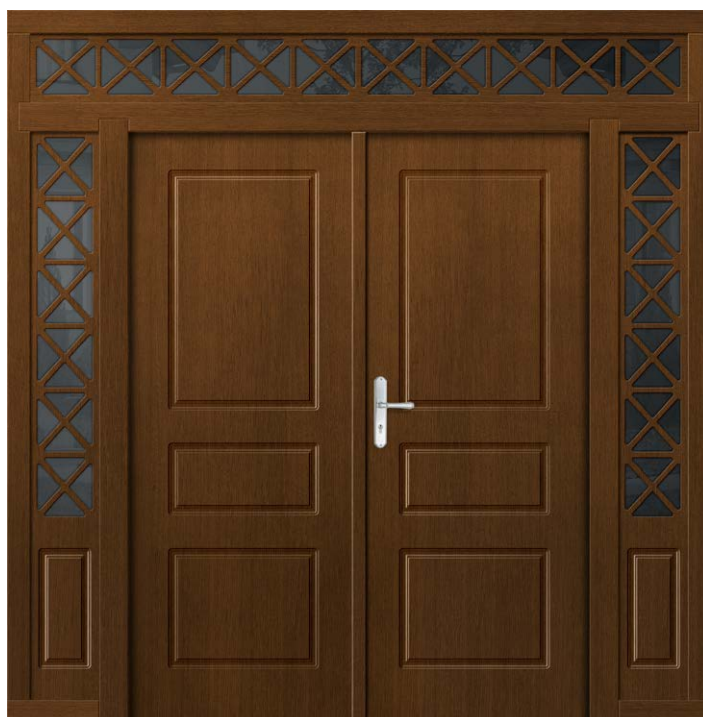

**P1**

+ SUPLIMENT DESCHIS COMPLET IMIȚAȚIE CANAT + 2 x SUPLIMENTE FIXE VITRATE cu elemente decorative suplimentare
+ SUPRALUMINĂ FIXĂ VITRATĂ cu elemente decorative suplimentare

**P183**

+ SUPLIMENT FIX VITRAT ÎN TOC cu șprosură aplicată
+ SUPRALUMINĂ FIXĂ VITRATĂ ÎN TOC