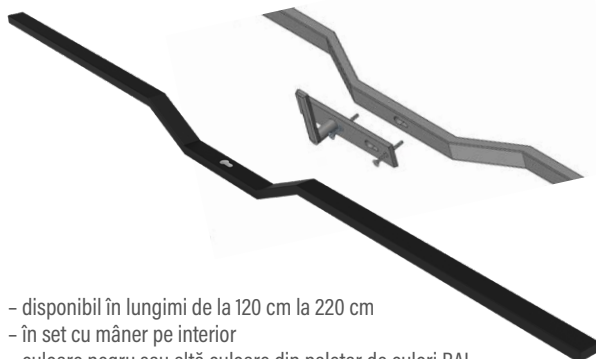

≡ MÂNER WLM

- disponibil în lungimi de la 120 cm la 220 cm
- în set cu mâner pe interior
- culoare negru sau altă culoare din paletar de culori RAL

≡ VIZOR DIGITAL

MODEL DDS 2

- posibilitatea de a salva până la 50 de fotografii de la camera montată în vizor
- data și ora realizării fotografiei
- posibilitatea de a adăuga un card de până la 8 GB
- sonerii integrate