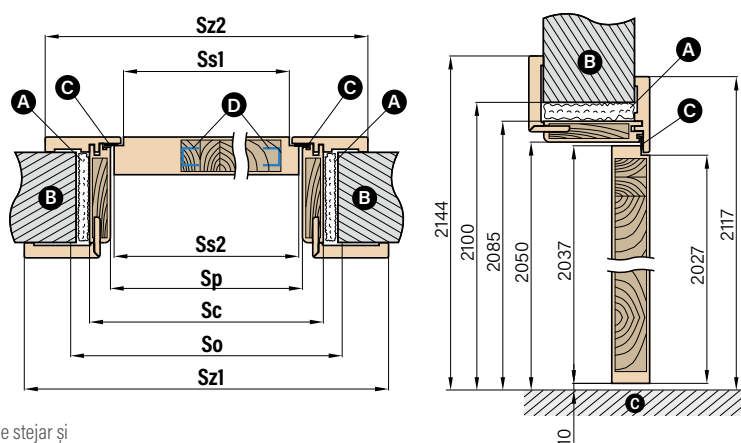

A - spumă de montaj B - zid C - garnitură de etanșare D - profil U din oțel

Lățimea ușii	Ss1	Ss2	Sp	So	Sc	Sz1	Sz2
„60”	600	620	628	730	698	808	768
„70”	700	720	728	830	798	908	868
„80”	800	820	828	930	898	1008	968
„90”	900	920	928	1030	998	1108	1068
„100”	1000	1020	1028	1130	1098	1208	1168
„110”	1100	1120	1128	1230	1198	1308	1268

PLINTA

Plinta este realizată din MDF rezistent la umiditate, furniruită cu furnir de stejar și lăcuită în culori din paletarul nostru de culori.

- lungime 2,40 m
- mod de montare - lipire pe perete