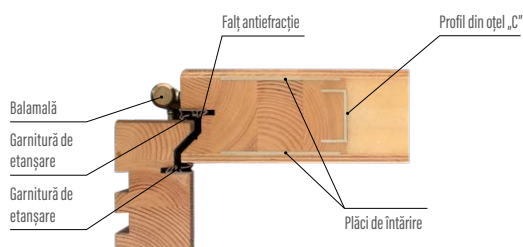

Toc

- lemn stratificat cu adaosuri de stejar, pin sau meranti cu dimensiuni de 100 mm x 70 mm
- prag din aluminiu cu barieră termică sau din lemn

Finisare

- vopsire de cinci ori prin metoda hidrodinamică cu vopsele pe bază de apă conform paletarului de culori ERKADO sau cu vopsele opace RAL contra cost suplimentar, cu excepția RAL 9016 (alb) și RAL 7016 (antracit) (pag. 130)

Dimensiuni

- tipice conform tabelului (pag. 129)
- disponibile în dimensiuni atipice fără costuri suplimentare pentru dimensiuni neobișnuite. Costul suplimentar se aplică doar ușilor: mai înalte de 212 cm și mai late de 102 cm

Dotare standard

- 2 încuietori independente cu bolt, distanță 72 mm
- patru balamale reglabile pe trei planuri
- prag din aluminiu cu barieră termică sau din lemn
- plăci decorative, inoxidabile la anumite modele
- pachet de geam cu sticlă lăcuită neagră la anumite modele

Echiptament contra costuri suplimentare

- mâner
- butuci 35/65
- mâner
- încuietore biometrică
- vizor
- contact magnetic de alarmă
- grevă electrică - doar pentru încuietore tip bară cu 1 sau 2 butuci
- încuietore tip bară pentru unul sau doi butuci
- picurător din lemn (uși care se deschid spre interior)
- butuc termoizolant pentru prag