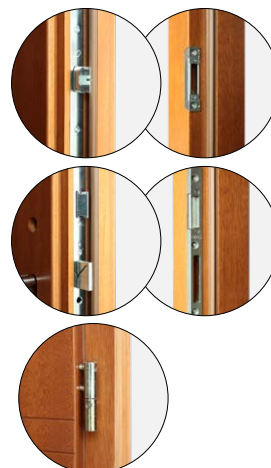

Coeficient de transfer termic

Ud < 0,63 W/m²K

Nr. certificat ITB 831/B-2018-15

Material: meranti sau stejar

Structură

- grosimea canatului 102 mm
- garnitură de etanșare în canat și toc
- uși în sistem cu falț
- placarea exterioară a canatului realizată din placaj rezistent la apă mahon meranti sau stejar cu grosimea de 12 mm
- structura internă a canatului sub formă de grilaj cu umplutură din spumă poliuretanică cu grosimea de 78 mm
- cadru al canatului realizat din lemn de pin+meranti sau pin+stejar, întărit cu tablă și profil „C”
- prag antifracție pe partea balamalelor

Toc

- lemn stratificat cu adaosuri mahon-meranti sau stejar cu dimensiunile 100 mm x 90 mm
- prag din aluminiu cu barieră termică sau din lemn

Finisare

- vopsire de cinci ori prin metoda hidrodinamică cu vopsele pe bază de apă conform paletarului de culori ERKADO sau cu vopsele opace RAL contra costuri suplimentare, cu excepția RAL 9016 (alb) și RAL 7016 (antracit) (pag. 130)

Dimensiuni

- tipice conform tabelului (pag. 129)
- sunt disponibile în dimensiuni nestandardizate fără costuri suplimentare pentru dimensiuni atipice. Costuri suplimentare se aplică doar pentru uși: mai înalte de 214 cm și mai late de 106 cm.

Dotare standard

- încuietoare tip bară pentru 1 butuc, distanță 92 mm
- trei balamale reglabile pe trei planuri „3D”
- prag din aluminiu cu barieră termică sau din lemn
- plăci decorative, inoxidabile la anumite modele

Echiptament contra costuri suplimentare

- mâner
- butuci 60/65
- mâner
- încuietoare biometrică
- vizor
- grevă electrică
- butuc termoizolant pentru prag
- picurător din aluminiu (uși care se deschid spre interior)
- contact magnetic de alarmă