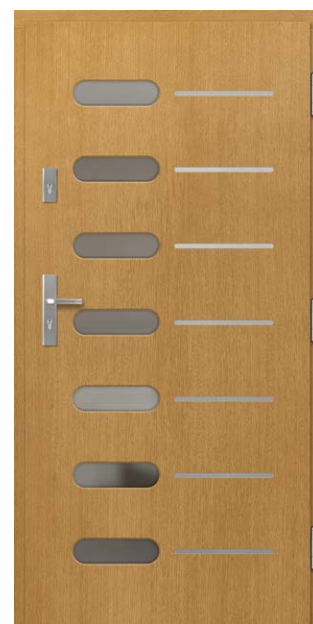

culoare naturală

P64

Inox pe ambele părți contra cost suplimentar