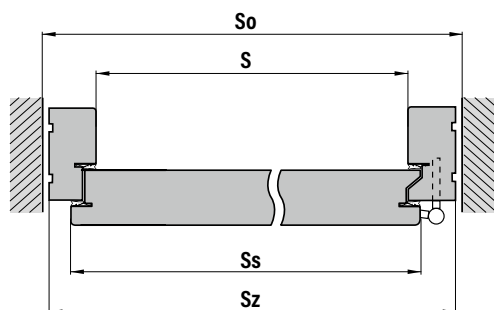

REBORD PE CANATUL UȘII 18 mm

avantaje:

- etanșare mai bună a canatului la tocuri
- acoperire completă a plăcilor de prindere

- S - lățimea în deschiderea tocului
- So - lățimea golului în perete
- Ss - lățimea canatului ușii
- Sz - lățimea totală a ușii
- Ho - înălțimea golului în perete
- H - înălțimea în deschiderea tocului
- Hs - înălțimea canatului ușii
- Hz - înălțimea totală a ușii
- Hpa - înălțimea pragului din aluminiu
- Hpd - înălțimea pragului din lemn