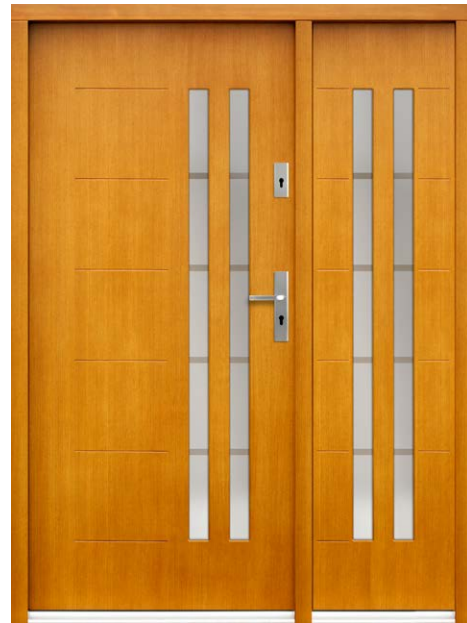

P82
+ EXTENSIE FIXĂ VITRATĂ (IMITAȚIE DE CANAT)