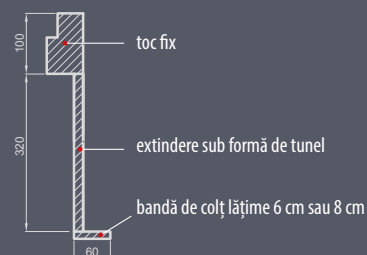

= EXTINDERE TOCURI

Extinderea sub formă de tunel poate fi atât la interior cât și la exterior.