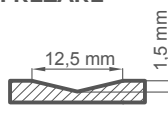

LĂȚIMI DE CANAT DISPONIBILE

60 70 80 90 100 LA COMANDĂ

SECȚIUNE UȘĂ

FINISARE

STEJAR SIMPLU STANDARD

STEJAR CU NODURI²⁾

ALB NETED
sau altă culoare din paletarul RAL

FREZARE