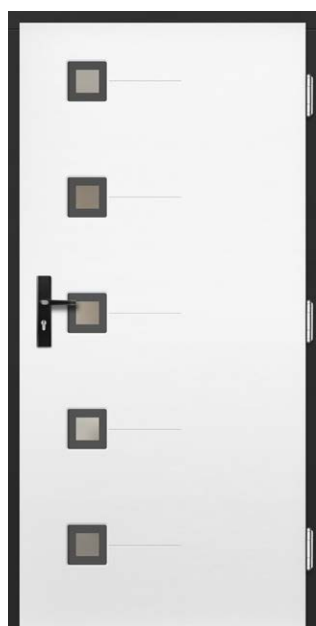

P25

culoare NUC

P40

culoare NUC

P118

culoare naturală

P174

UȘI FĂRĂ REBORD - cost suplimentar la prețul ușii cu grosimea de 82 și 102 mm în versiunea cu rebord. Cost suplimentar pentru balamale fără rebord în culoare neagră. Ușile ERKADO sunt disponibile în dimensiuni nestandardizate fără costuri suplimentare pentru dimensiuni atipice. Costul suplimentar se aplică doar ușilor: mai înalte de 212 cm și mai late de 104 cm. Culorile prezentate pot diferi de cele reale. Înainte de a comanda, vă rugăm să confirmați culoarea cu paletarul actual.