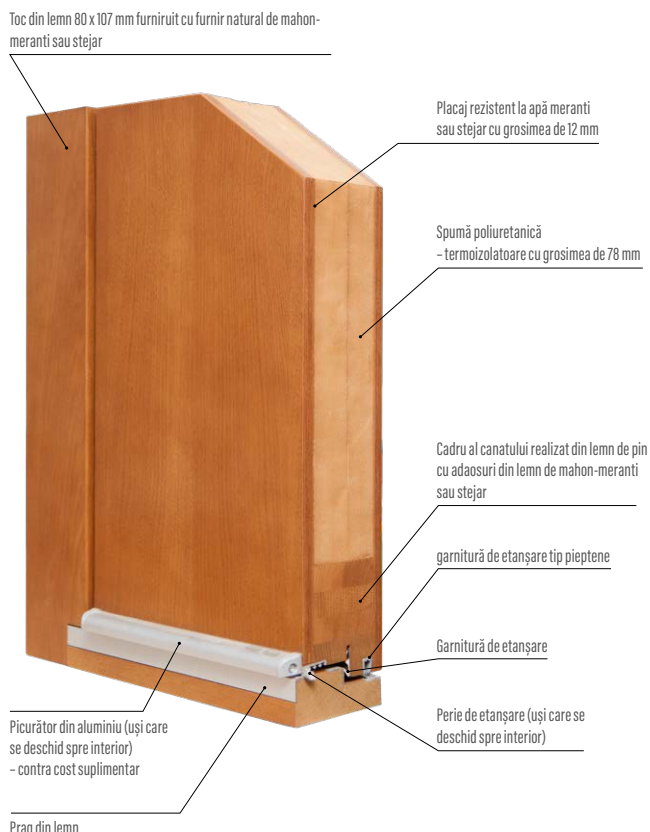

Toc

- lemn stratificat cu adaosuri de mahan-meranti sau stejar cu dimensiunile 107 mm x 80 mm
- prag din lemn

Finisare

- vopsire de cinci ori prin metoda hidrodinamică cu vopsele pe bază de apă conform paletarului de culori ERKADO sau cu vopsele opace RAL contra costuri suplimentare, cu excepția RAL 9016 (alb) și RAL 7016 (antracit) (pag. 130)

Dimensiuni

- tipice conform tabelului (pag. 129)
- sunt disponibile în dimensiuni nestandardizate fără costuri suplimentare pentru dimensiuni atipice. Costuri suplimentare se aplică doar pentru uși: mai înalte de 214 cm și mai late de 106 cm.

Dotare standard

- încuietoare tip bară pentru 1 butuc, distanță 72 mm
- trei balamale ascunse pe trei planuri „3D”
- prag din lemn
- plăci decorative, inoxidabile la anumite modele
- pachet de geam cu sticlă vopsită neagră la anumite modele

Echiptament contra costuri suplimentare

- mâner
- butuci 55/70
- mâner
- încuietoare biometrică
- încuietoare pe bară pentru 2 butuci
- vizor
- grevă electrică
- butuc termoizolant pentru prag
- picurător din aluminiu (uși care se deschid spre interior)
- contact magnetic de alarmă