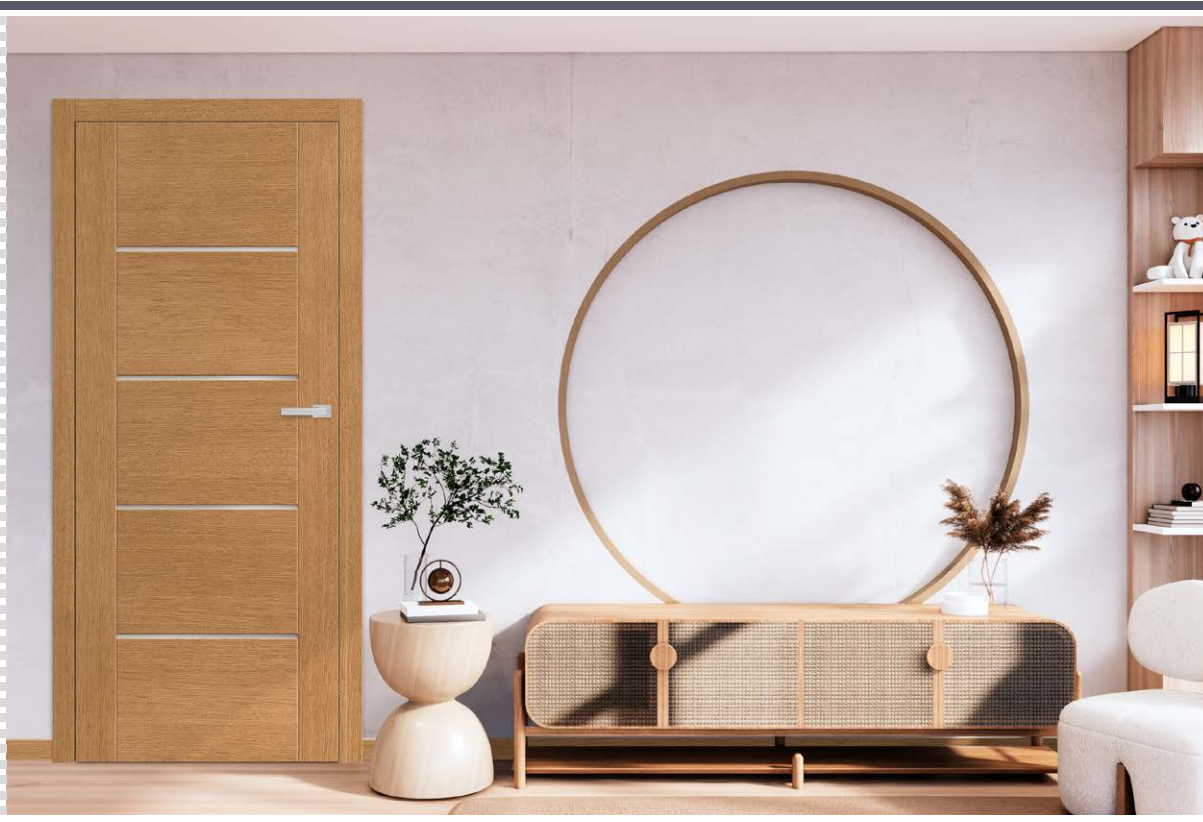

ANTRACITĂ CUARȚ

PALETAR DE CULORI RAL¹⁾²⁾

¹⁾ costuri suplimentare, ²⁾ neted sau cu structură de lemn

LAURENCJA 1 stejar natur cu mâner QUBE PREMIUM crom periat

LAURENCJA 1

LAURENCJA 2

LAURENCJA 3

LAURENCJA 4