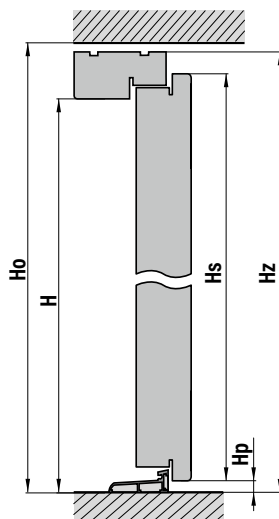

REBORD PE CANATUL UȘII 18 mm

avantaje:

- etanșare mai bună a canatului la tocuri
- acoperire completă a plăcilor de prindere

- S - lățimea în deschiderea tocului
- So - lățimea golului în perete
- Ss - lățimea canatului ușii
- Sz - lățimea totală a ușii
- Ho - înălțimea golului în perete
- H - înălțimea în deschiderea tocului
- Hs - înălțimea canatului ușii
- Hz - înălțimea totală a ușii
- Hpa - înălțimea pragului din aluminiu
- Hpd - înălțimea pragului din lemn