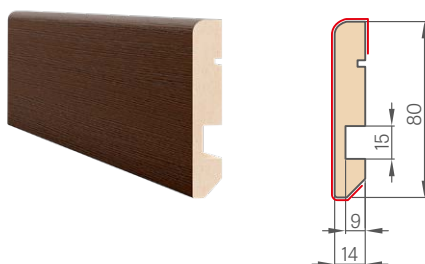

PLINTA

Plinta este realizată din MDF rezistent la umiditate, furniruită cu furnir de stejar și lăcuită în culori din paletarul nostru de culori.

- lungime 2,40 m
- mod de montare - lipire pe perete

☰ **BANDĂ și CORNIȘE PENTRU UȘI DE INTERIOR** ☰