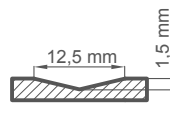

LĂȚIMI DE CANAT DISPONIBILE

60 70 80 90 100 LA COMANDĂ

SECȚIUNE UȘĂ

FINISARE

STEJAR SIMPLU STANDARD

STEJAR CU NODURI²⁾

ALB NETED
sau altă culoare din paletarul RAL

FREZARE