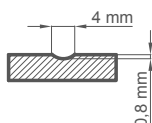

FREZARE

LĂȚIMI DE CANAT DISPONIBILE

1. 60 70 80 90 100 LA COMANDĂ