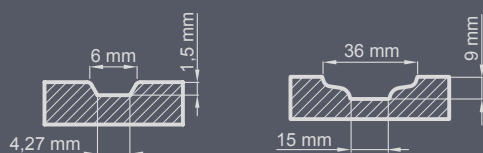

TIP

FREZARE

FINISARE

STEJAR SIMPLU STANDARD	STEJAR CU NODURI PERIAT²⁾
STEJAR CU NODURI¹⁾	PIN
MERANTI	

¹⁾ cost suplimentar – direcția fibrei lemnului poate fi verticală sau orizontală (cu excepția modelelor cu frezări adânci)
²⁾ cost suplimentar – direcția fibrei lemnului poate fi verticală sau orizontală (cu excepția modelelor cu frezări adânci)

STEJAR NATURAL	STEJAR ÎNTUNECAT⁴⁾	TEAK	NUC	ALB	STEJAR RUSTIC
WINCHESTER	STEJAR AURIU	MAHON	PALISANDRU	RAL 7016	ANTRACITĂ CUARȚ

PALETAR DE CULORI RAL³⁾

³⁾ costuri suplimentare ⁴⁾ cel mai apropiat de culoarea nukului PVC