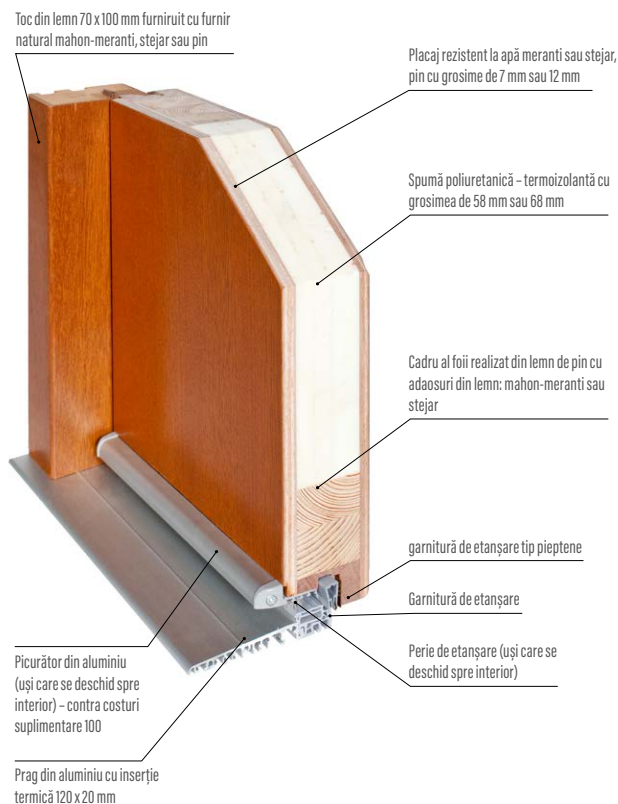

Toc

- lemn stratificat cu adaosuri mahon-meranti, stejar sau pin cu dimensiunile 100 mm x 70 mm
- prag din aluminiu cu barieră termică sau din lemn

Finisare

- vopsire de cinci ori prin metoda hidrodinamică cu vopsele pe bază de apă conform paletarului de culori ERKADO sau cu vopsele opace RAL contra costuri suplimentare, cu excepția RAL 9016 (alb) și RAL 7016 (antracit) (pag. 130)

Dimensiuni

- tipice conform tabelului (pag. 129)
- disponibile în dimensiuni atipice fără costuri suplimentare pentru dimensiuni neobișnuite. Costul suplimentar se aplică doar ușilor: mai înalte de 212 cm și mai late de 102 cm

Dotare standard

- încuietoare tip bară pentru 1 butuc, distanță 72 mm
- patru balamale reglabile pe trei planuri
- prag din aluminiu cu barieră termică sau din lemn
- plăci decorative, inoxidabile la anumite modele:
- pachet de geam cu sticlă lăcuită neagră la modelele: P120, P121, P122, P123, P124, P125, P126, P127

Echiptament contra costuri suplimentare

- mâner
- butuci 45/65
- mâner
- încuietoare biometrică
- vizor
- contact magnetic de alarmă
- grevă electrică
- încuietoare tip bară pentru doi butuci
- butuc termoizolant pentru prag
- picurător din aluminiu (uși care se deschid spre interior)