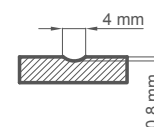

LA COMANDĂ

FREZARE