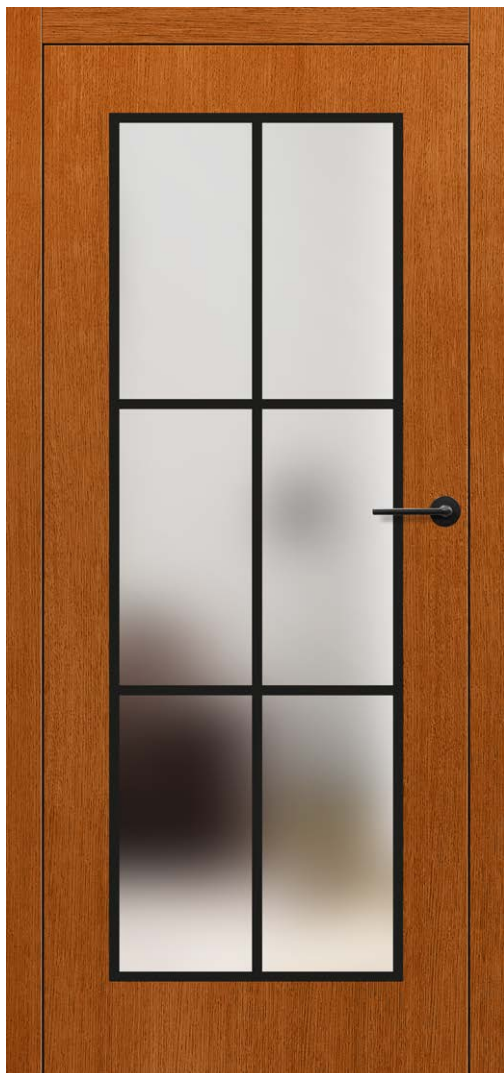

MISKANT 2 stejar auriu cu mâner BELLA SLIM negru mat

CONSTRUCȚIE

- canat fără falț, cu structură de ramă sau plăci (contra costuri suplimentare) sau reversibil
- cadru realizat din lemn de pin + stejar întărit cu profil „C”
- învelișul exterior al canatului realizat din placaj de stejar rezistent la apă, grosime 4 mm sau HDF rezistent la umiditate, grosime 3 mm, pentru uși fără structură de lemn sau în tehnologie de ramă
- grosime canat 40 mm

FINISARE

- vopsire de trei ori prin metoda hidrodinamică cu vopsele pe bază de apă conform paletarului de culori Erkado sau acoperitoare RAL

FERONERIE

- trei balamale ascunse în culoare argintie (opțional, contra cost suplimentar, în culoare neagră, albă sau aurie)
- încuietoare magnetică: pentru cheie, butuc patentat, economică sau cu blocare în culoare argintie, opțional contra cost suplimentar încuietoare magnetică în culoare neagră sau aurie

MONTARE GEAM

- pachet de sticlă de siguranță mată sau transparentă (cu o singură cameră) grosime 30 mm (tehnologie plăci) sau în tehnologie de ramă sticlă laminată VSG mată sau transparentă
- posibilitatea schimbării părții de vitrare pe REVERS (AWERS vitrare standard)
- linii negre cu lățimea (grosimea) de 18 mm

COSTURI SUPLIMENTARE

- canat cu structură de plăci
- decupaj ventilație
- canat fără falț „100”
- garnitura de etanșare podea
- schimbare cu încuietoare magnetică în culoare neagră, albă sau aurie
- schimbare cu balamale și plăcuță de prindere în culoare neagră, albă sau aurie
- uși cu dimensiunea 216-230 cm .....15% costuri suplimentare la prețul de bază
- uși cu dimensiunea 231-240 cm.....25% costuri suplimentare la prețul de bază
- uși cu dimensiunea 241-250 cm.....30% costuri suplimentare la prețul de bază
- uși cu dimensiunea 251-300 cm .....50% costuri suplimentare la prețul de bază

SECȚIUNE UȘĂ

LĂȚIMI DE CANAT DISPONIBILE

60 70 80 90 100 LA COMANDĂ

FINISARE

¹⁾ costuri suplimentare, ²⁾ costuri suplimentare – direcția fibrei poate fi verticală sau orizontală, pentru uși pline sau cu frezare superficială,

³⁾ neted sau cu structură de lemn