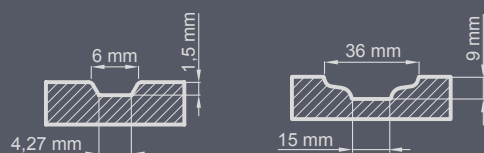

TIP

FREZARE