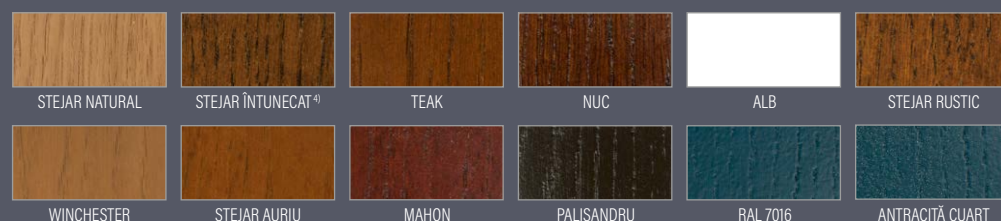

NOUTATE

Seria de uși RETRO este creată pentru casele clasice. Caracteristica distinctivă a acestei linii este designul tradițional, atemporal.

Material în finisare:

- meranti, stejar sau pin

Construcție:

- garnitură de etanșare în canat și toc
- prag antiefracție pe partea balamalelor
- învelișul exterior al canatului realizat din placaj rezistent la apă
- structura internă a canatului sub formă de grilaj cu umplutură din spumă poliuretanică
- rama canatului realizată din lemn, întărită cu tablă și profil „C”

Set standard:

- grosime 72 mm
- două încuietori independente cu bolt
- patru balamale reglabile pe trei planuri
- pachet de geamuri reflex maro
- prag din aluminiu cu barieră termică sau din lemn

culoare RAL 6016

P235

GARANȚIE DE 2 ani

RC2 clasa anti-fracție

ÎNDEPLINEȘTE CERINȚELE PROGRAMULUI AER CURAT

GROSIMEA UȘII

◀ 72 ▶ ◀ 82 ▶ ◀ 102 ▶

TIP

doar pentru grosimi de 82 și 102 mm

FREZARE