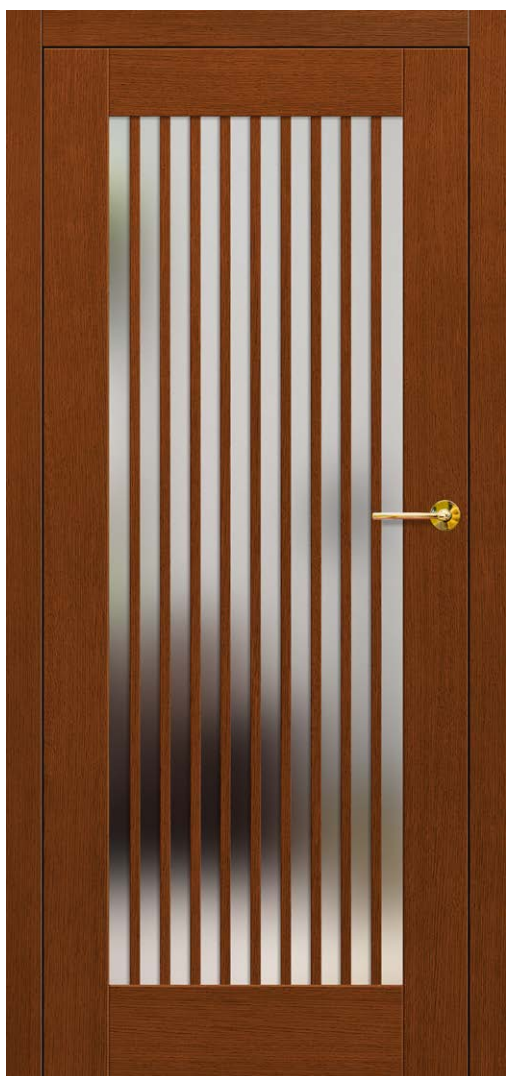

³⁾ neted sau cu structură de lemn

LOFT 6 negru, mâner BELLA SLIM crom lucios

LOFT 1

LOFT 2

LOFT 3

Șproș dublu adeziv lățime 25 mm

LOFT 4

LOFT 5

LOFT 6

LOFT 6 TEAK cu mâner BELLA SLIM alamă lucioasă

CONSTRUCȚIE

- canat fără falț, cu structură de ramă sau plăci (contra costuri suplimentare) sau reversibil
- cadru realizat din lemn de pin + stejar întărit cu profil „C”
- învelișul exterior al canatului realizat din placaj de stejar rezistent la apă, grosime 4 mm sau HDF rezistent la umiditate, grosime 3 mm, pentru uși fără structură de lemn sau în tehnologie de ramă
- grosime canat 40 mm