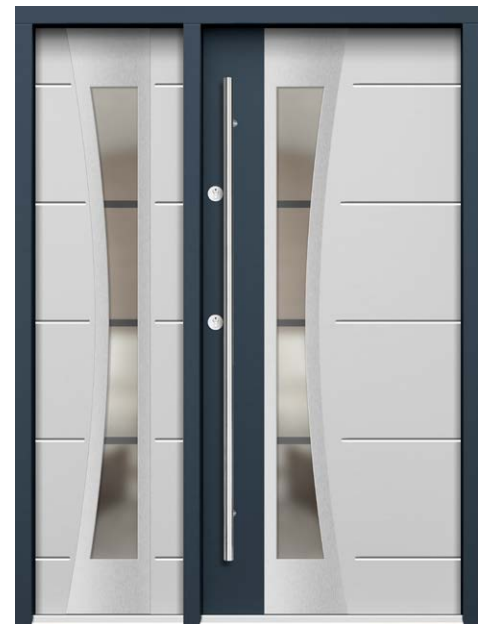

P98
+ EXTENSIE FIXĂ VITRATĂ (IMITAȚIE DE CANAT)

Atenție: supliment fix în toc - montare geam - pachet compus de siguranță 44 mm reflex bronz

Atenție: extensia fixă imitație de canat este montată pe balamale.