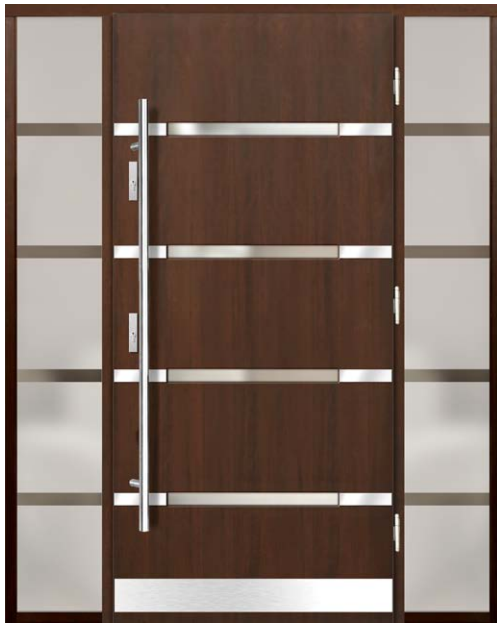

GARANTIE DE
2 ani

RC2
clasa
anti-efracție

ÎNDEPLINEȘTE
CERINȚELE
PROIECȚIILOR
AER CURAT

P105
+ EXTENSII FIXE VITRATE ÎN TOC