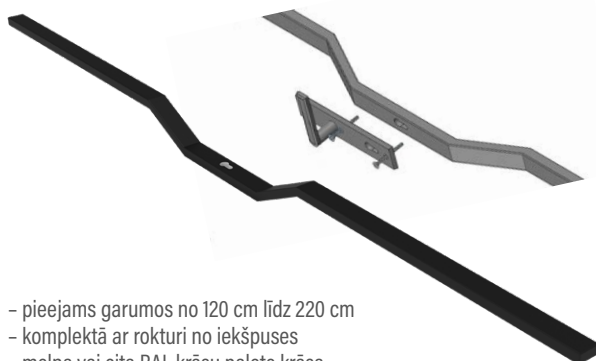

POGRĀBIS WLM

- pieejams garumos no 120 cm līdz 220 cm
- komplektā ar rokturi no iekšpusēs
- melna vai cita RAL krāsu palete krāsā

SMART CILINDRI

JAUNUMS

INTELIĢENTA BEZKLASU CILINDRS ERKADO SMART
atvēršana: PIN, RFID karte vai TTlock lietotne melnā krāsā

JAUNUMS

INTELIĢENTA BEZKLASU CILINDRS ERKADO SMART
atvēršana: pirkstu nospiedums, RFID karte vai TTlock lietotne melnā krāsā

DIGITĀLAIS DURVJU SKATLOGS

MODELIS DDS 2

- iespēja saglabāt līdz 50 fotogrāfijām no kameras, kas uzstādīta durvju skatlogā
- fotogrāfijas uzņemšanas datums un laiks
- iespēja pievienot karti līdz 8 GB
- iebūvēti zvani