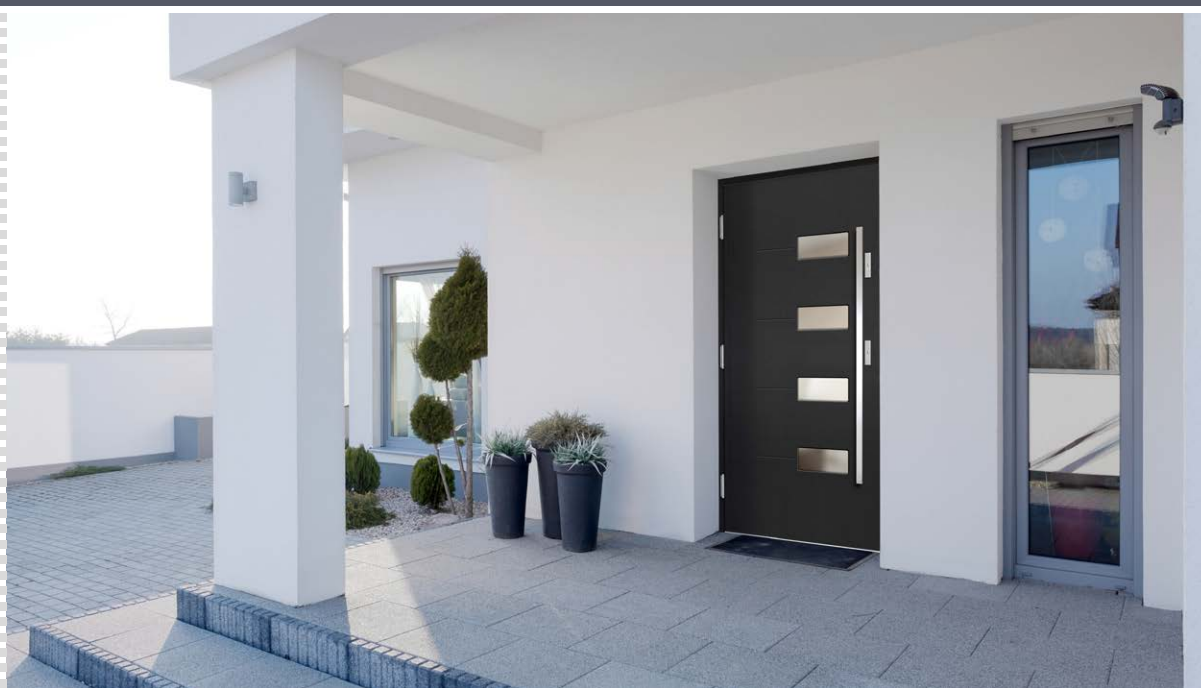

RAL 9016 krāsa

P71

RAL 9016 krāsa

P7

RAL 9016 krāsa

P142

¹⁾ papildu maksa

BEZAPMALU DURVIS – papildu maksa par durvju cenu 82 un 102 mm biežumā ar apmali. Papildu maksa par bezapmales eņģēm melnā krāsā. ERKADO durvis ir pieejamas nestandarta izmēros bez papildu maksas par nestandarta izmēru. Papildu maksa attiecas tikai uz durvīm: augstākām par 212 cm un platākām par 104 cm. Attēlotās krāsas var atšķirties no reālajām. Pirms pasūtīšanas lūdzam apstiprināt krāsu ar aktuālo paraugu paleti.