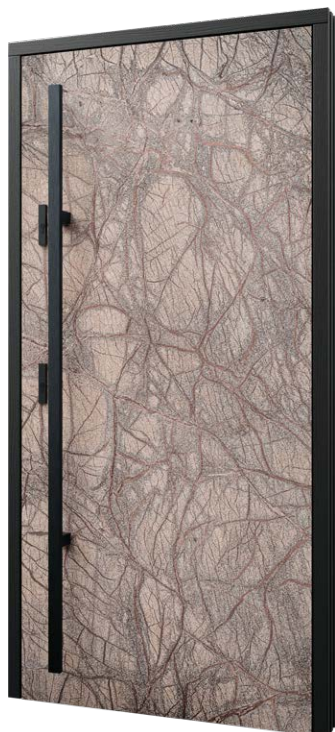

AKMENS FINIERIS IR PIEEJAMS TIKAI NO ĀRPUSES VIENĀ PUSĒ

JAUNUMS

RAL 9005 krāsa, akmens rainforest

P253

JAUNUMS