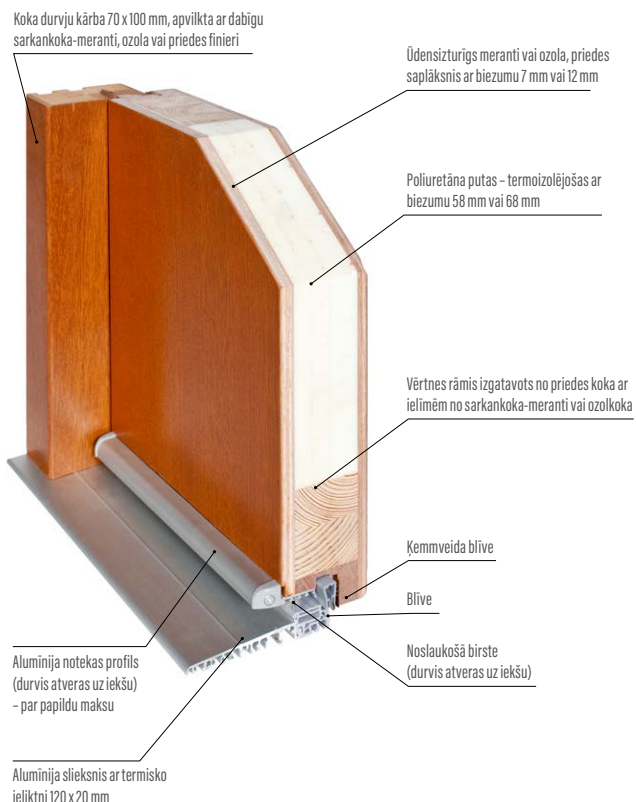

Durvju kārba

- slāņaini līmēts koks ar sarkankoka-meranti, ozola vai priedes ielīmējumiem, izmēri 100 mm x 70 mm
- alumīnija sliekšnis ar termisko pārtraukumu vai koka sliekšnis

Apdare

- piekārtēja krāsošana ar hidrodinamisko metodi, izmantojot ūdens bāzes krāsas pēc ERKADO krāsu paletes vai pārklājošas RAL krāsas par papildu maksu, izņemot RAL 9016 (baltais) un RAL 7016 (antracīts) (sk. 130. lpp.)

Izmēri

- tipiski pēc tabulas (sk. 129. lpp.)
- pieejami nestandarta izmēri bez papildu maksas par nestandarta izmēru. Papildu maksa attiecas tikai uz durvīm, kas ir augstākas par 212 cm un platākas par 102 cm

Standarta aprīkojums

- slēdzene ar stieni uz 1 cilindru, attālums 72 mm
- četri eņģes, regulējamas trīs plaknēs
- alumīnija sliekšnis ar termisko pārtraukumu vai koka sliekšnis
- dekoratīvas, nerūsējošā tērauda plāksnes izvēlētajos modeļos:
- stikla pakete ar melni lakotu stiklu modeļos: P120, P121, P122, P123, P124, P125, P126, P127

Aprīkojums par papildu maksu

- rokturis
- cilindri 45/65
- rokturis (stacionārais)
- biometriskā slēdzene
- durvju actiņa
- signalizācijas kontakts
- elektriskā pretplāksne
- slēdzene ar stieni uz diviem cilindriem
- termoizolācijas ieliktnis sliekšnim
- alumīnija noteka (durvis atveramas uz iekšu)

Ar furnitūru aprīkots koka sliekšnis

1 gab.

termoizolācijas ieliktnis