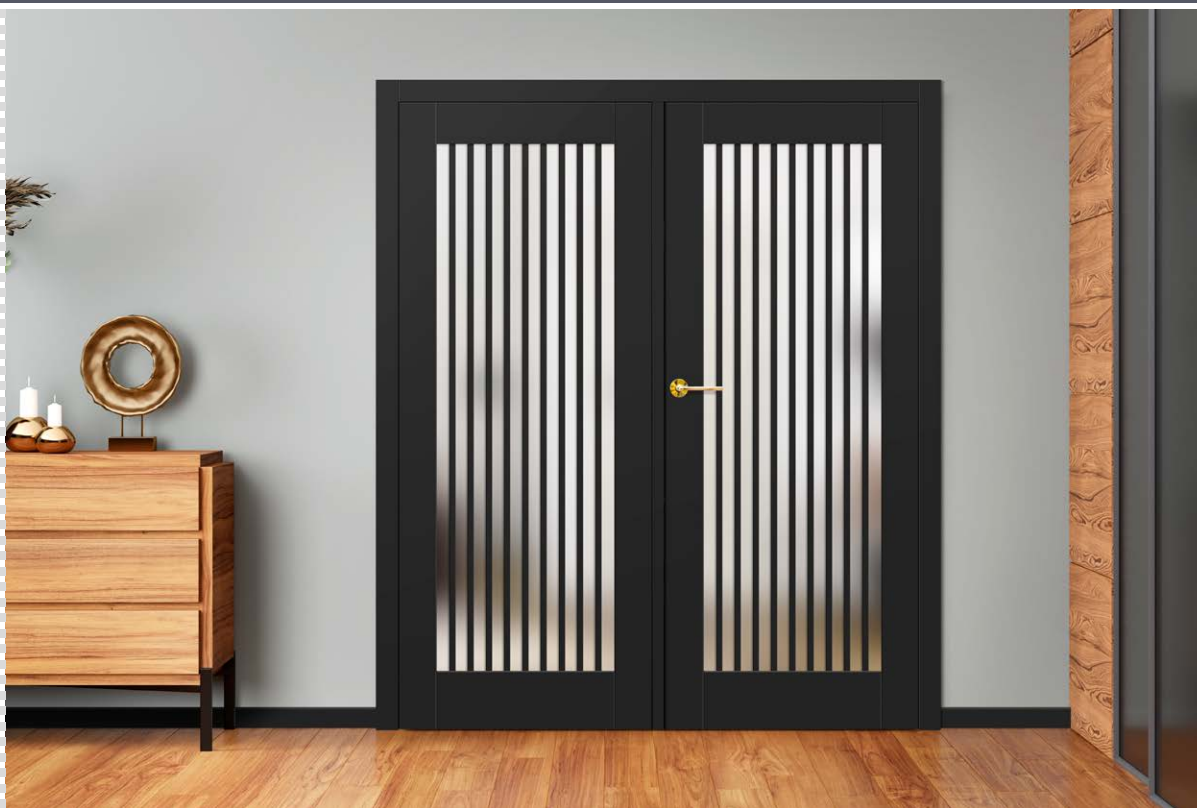

LOFT 6 melns, rokturis BELLA slim spīdīgs hroms

LOFT 1

LOFT 2

LOFT 3

Divpusējs uzlīmējams spross,
platums 25 mm

LOFT 4

LOFT 5

LOFT 6