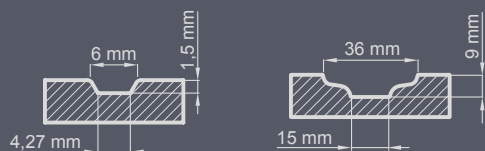

VEIDS

FRĒZĒJUMS

APDARE

¹⁾ papildu maksa – šķiedru virziens var būt vertikāls vai horizontāls (izņemot modeļus ar dziļiem frēzējumiem)
²⁾ papildu maksa – šķiedru virziens var būt vertikāls vai horizontāls (izņemot modeļus ar dziļiem frēzējumiem)

³⁾ papildu maksa

⁴⁾ visvairāk līdzīgs PVC rieksta krāsai