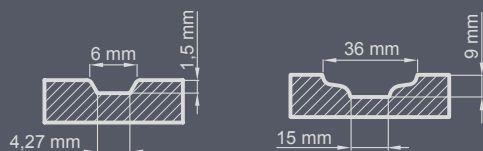

VEIDS

FRĒZĒJUMS