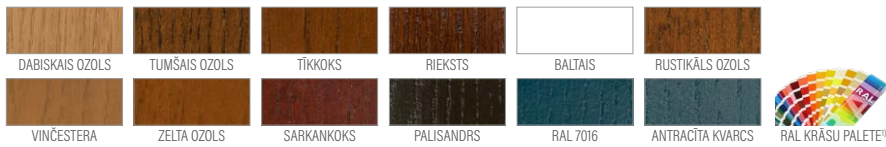

P212

Smilšstrūklas stikls kā attēlā par papildu maksu

RAL 9016 krāsa

P213

Smilšstrūklas stikls kā attēlā par papildu maksu

RAL 7016 krāsa

P216

Smilšstrūklas stikls kā attēlā par papildu maksu