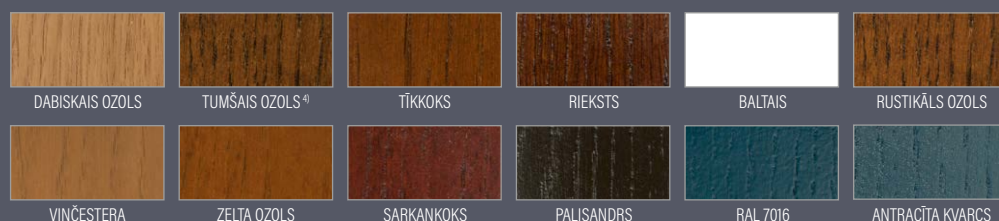

²⁾ papildu maksa - šķiedru virziens var būt vertikāls vai horizontāls (izņemot modeļus ar dzīļiem frēzējumiem)

³⁾ papildu maksa ⁴⁾ visvairāk līdzīgs PVC rieksta krāsai

Melns Inox vai cita RAL krāsa par papildu maksu.