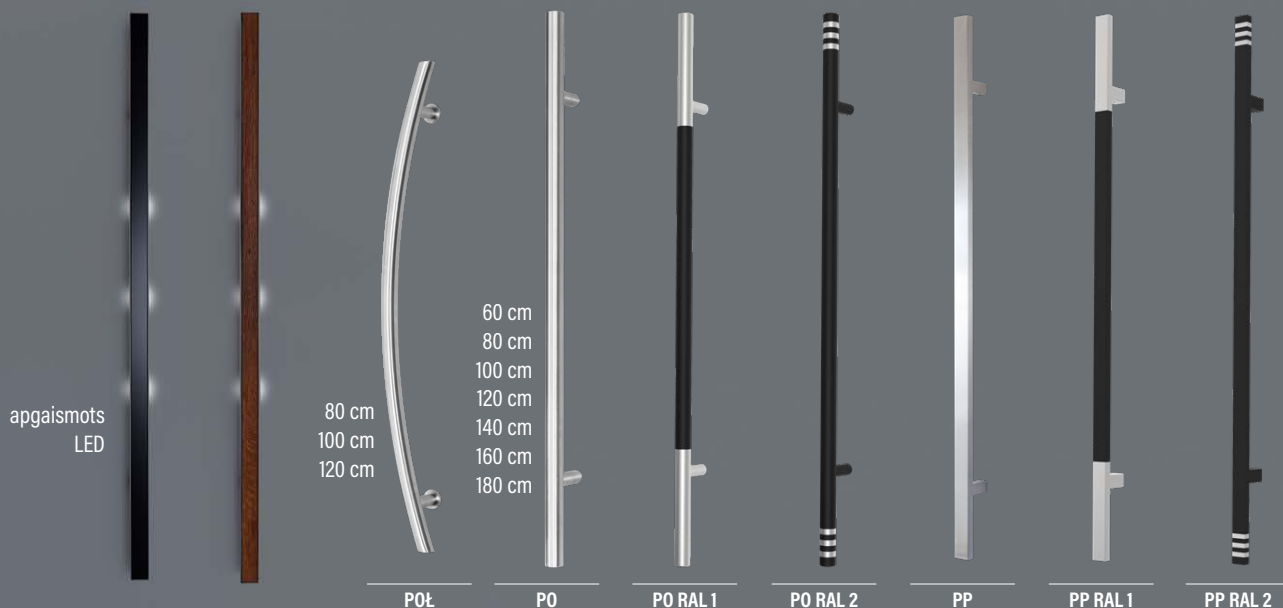

INOX krāsa vai pulverkrāsoti melnā krāsā (papildu maksa par melnu rokturi)

Papildu maksa par LED roktura apgaismojumu (LED vadība standarta veidā ar krēslas sensoru)

apgaismots LED

80 cm
100 cm
120 cm

60 cm
80 cm
100 cm
120 cm
140 cm
160 cm
180 cm