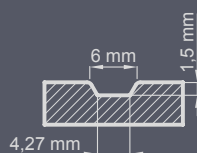

SEKLI

FRĒZĒJUMS