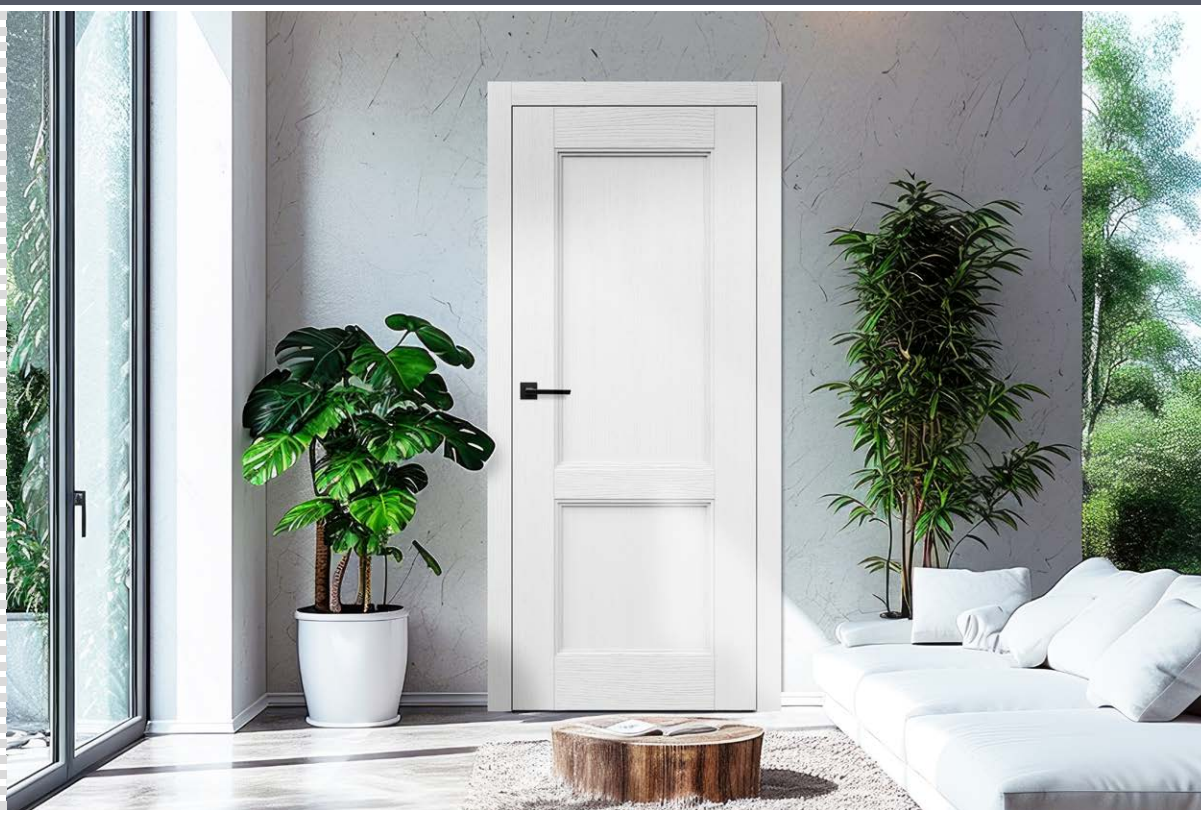

PAULA 2 RAL 9016 ar rokturi QUANTA FIT melns matēts