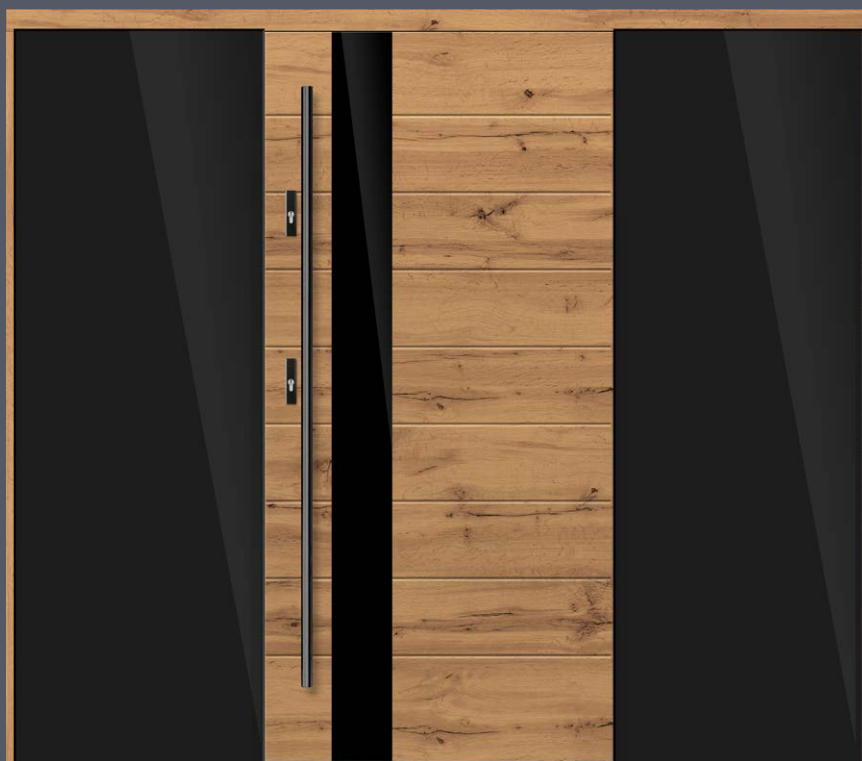

☰ FIKSĒTIE STIKLOTIE PANEĻI ☰

AR STIKLU, KAS IR LĪDZENS AR DURVJU VĒRTNES VIRSMU
(iespējams izgatavot tikai bezapmales durvīm)

P154