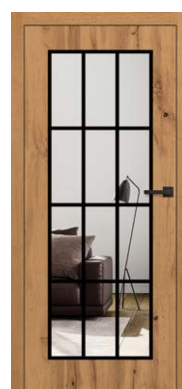

ANTRACĪTA KVARCS

RAL KRĀSU PALETE^{1) 2)}

¹⁾ papildu maksa, ²⁾ gluds vai ar koka struktūru

MISKANT 2 baltais gluds, rokturis BELLA SLIM melns matēts

MISKANT 1

MISKANT 2

MISKANT 3

Melna līnija, platums 18 mm,
krāsota sietspiedes tehnoloģijā