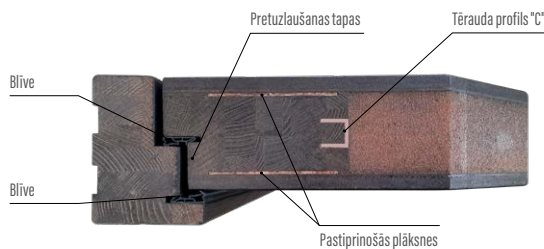

Durvju kārba

- slāņveida līmēts koks ar sarkankoks-meranti vai ozola ieliktniem, izmēri 107 mm x 80 mm
- koka sliekšnis

Apdare

- pieckārtēja krāsošana ar hidrodinamisko metodi, izmantojot ūdens bāzes krāsas pēc ERKADO krāsu paletes vai pārklājošas RAL krāsas par papildu maksu, izņemot RAL 9016 (baltais) un RAL 7016 (antracīts) (sk. 130. lpp.)

Izmēri

- pieejami nestandarta izmēri bez papildu maksas par nestandarta izmēru. papildu maksas attiecas tikai uz durvim: augstākām par 214 cm un platākām par 106 cm.

Standarta aprīkojums

- slēdzene ar stieni uz 1 cilindru, attālums 72 mm
- trīs paslēptas eņģes trīs plaknēs "3D"
- koka sliekšnis
- dekoratīvas, nerūsējošā tērauda plāksnes izvēlētos modeļos
- stikla pakete ar melni lakotu stiklu izvēlētos modeļos

Aprīkojums par papildu maksu

- rokturis
- cilindri
- rokturis (stacionārais)
- biometriskā slēdzene
- Slīdes slēdzene 2 cilindriem
- durvju actīja
- elektriskā pretplāksne
- termoizolācijas ieliktnis sliekšnim
- alumīnija noteka (durvis atveramas uz iekšu)
- signalizācijas kontakts

Koka durvju kārba 80 x 107 mm, apvilkta ar dabīgu sarkankoks-meranti vai ozola finieri