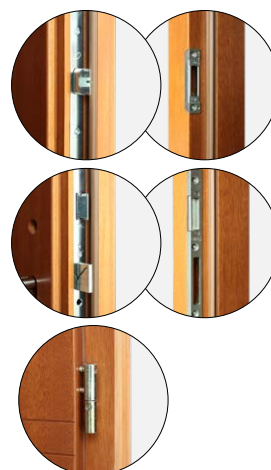

Durvju kārba

- slāpains līmēts koks ar sarkankoka-meranti vai ozola ielīmējumiem, izmēri 100 mm x 90 mm
- alumīnija sliekšnis ar termisko pārtraukumu vai koka sliekšnis

Apdare

- piekārtēja krāsošana ar hidrodinamisko metodi, izmantojot ūdens bāzes krāsas pēc ERKADO krāsu paletes vai pārklājošas RAL krāsas par papildu maksu, izņemot RAL 9016 (baltais) un RAL 7016 (antracīts) (sk. 130. lpp.)

Izmēri

- tipiski pēc tabulas (sk. 129. lpp.)
- pieejami nestandarta izmēros bez papildu maksas par nestandarta izmēru. Papildu maksa attiecas tikai uz durvīm: augstākām par 214 cm un platākām par 106 cm.

Standarta aprīkojums

- slēdzene ar stieni uz 1 cilindru, attālums 92 mm
- trīs eņģes regulējamas trīs plaknēs "3D"
- alumīnija sliekšnis ar termisko pārtraukumu vai koka sliekšnis
- dekoratīvas, nerūsējošā tērauda plāksnes izvēlētos modeļos

Aprīkojums par papildu maksu

- rokturis
- cilindri 60/65
- rokturis (stacionārais)
- biometriskā slēdzene
- durvju actīja
- elektriskā pretplāksne
- termoizolācijas ieliktnis
- alumīnija noteka (durvis atveramas uz iekšu)
- signalizācijas kontakts

Ar furnitūru aprīkots koka sliekšnis

termoizolācijas ieliktnis