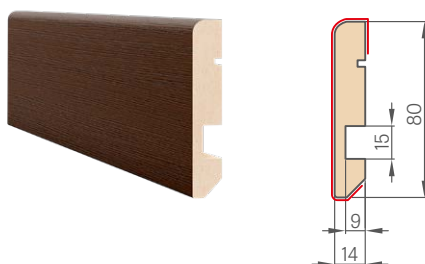

DURVJU KĀRBAS IEKŠDURVĪM

REGULĒJAMA DURVJU KĀRBA un TUNEĻA KĀRBA

Durvju kārba izgatavota no priedes koka, apdarināta ar ozolkoka finieri, ar mitrumizturīgas MDF plātnes apmalēm, kas finierētas ar ozolu.

Regulēšanas diapazons min.-maks. (mm)	
1 elements	80-100
	100-120
	120-140
	140-160
	160-180
	180-200
	200-220
	220-240
	240-260
	260-280
2 elementi	280-300
	300-320
	320-340
	340-360
	360-380
	380-400
	400-420

Durvju platums	Ss	Sp	So	Sc	Sz
„60”	618	600	700	670	779
„70”	718	700	800	770	879
„80”	818	800	900	870	979
„90”	918	900	1000	970	1079
„100”	1018	1000	1100	1070	1179

- fiksētā kārba ar vai bez uzlika – papildu maksa
- apmales savienotas tikai 90 grādu leņķī ar 8 cm apmali
- elektriskā pretplāksne – papildu maksa
- pārvietojams leņķis ar pagarinātu spārnu par 2 cm un standarta leņķis durvju kārbai – papildu maksa
- Ir iespēja izgatavot durvju kārbu diapazonam 500–520 mm – papildu maksa par katrēm 2 cm diapazona, pamatojoties uz durvju kārbas cenu 400–420 mm
- tuneļa kārbas cena ir tāda pati kā kārbai bez uzlika

PAPILDU MAKSAS PAR AUGSTUMA PALIELINĀJUMU

- durvis izmērā 216–230 cm .....15% papildu maksa pie pamatcenas
- durvis izmērā 231–240 cm .....25% papildu maksa pie pamatcenas
- durvis izmērā 241–250 cm .....30% papildu maksa pie pamatcenas
- durvis izmērā 251–300 cm .....50% papildu maksa pie pamatcenas
- **PAPILDU MAKSAS PAR PAUGSTINĀTĀM DURVĪM ATTIECAS ARĪ UZ DURVJU KĀRBĀM**

REVERŠIVĀ KOKA KĀRBA

JAUNUMS

Durvju kārba izgatavota no priedes koka, apdarināta ar ozolkoka finieri, ar mitrumizturīgas MDF plātnes apmalēm, kas finierētas ar ozolu.

- papildu maksa par reversīvo kārbu
- regulēšanas diapazons – skatīt tabulu augstāk