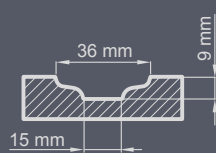

FRĒZĒJUMS

DABISKAIS OZOLS

TUMŠAIS OZOLS⁴⁾

TĪKKOKS

RIEKSTS

BALTAIS

RUSTIKĀLS OZOLS

VIŅČESTĒRA

ZELTA OZOLS

SĀRKANKOKS

PALISANDRS

RAL 7016

ANTRACĪTA KVARCS