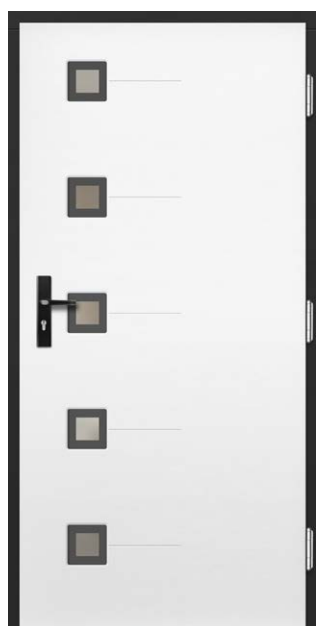

rieksts krāsa

P118

dabiska krāsa

P174

BEZAPMALU DURVIS - papildu maksa par durvju cenu 82 un 102 mm biezumā ar apmali. Papildu maksa par bezapmales engēm melnā krāsā. ERKADO durvis ir pieejamas nestandarta izmēros bez papildu maksas par nestandarta izmēru. Papildu maksa attiecas tikai uz durvīm: augstākām par 212 cm un platākām par 104 cm. Attēlotās krāsas var atšķirties no reālajām. Pirms pasūtīšanas lūdzam apstiprināt krāsu ar aktuālo paraugu paleti.