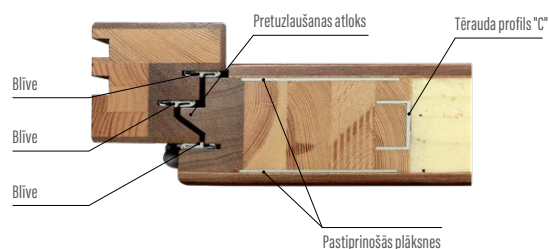

Durvju kārba

- slāpains līmēts koks ar sarkankoka-meranti vai ozola ielīmējumiem, izmēri 100 mm x 90 mm
- alumīnija sliekšnis ar termisko pārtraukumu vai koka sliekšnis

Apdare

- piekārtēja krāsošana ar hidrodinamisko metodi, izmantojot ūdens bāzes krāsas pēc ERKADO krāsu paletes vai pārklājošas RAL krāsas par papildu maksu, izņemot RAL 9016 (baltais) un RAL 7016 (antracīts) (sk. 130. lpp.)

Izmēri

- tipiski pēc tabulas (sk. 129. lpp.)
- pieejami nestandarta izmēros bez papildu maksas par nestandarta izmēru. Papildu maksa attiecas tikai uz durvīm: augstākām par 214 cm un platākām par 106 cm.

Standarta aprīkojums

- slēdzene ar stieni uz 1 cilindru, attālums 92 mm
- trīs eņģes regulējamas trīs plaknēs "3D"
- alumīnija sliekšnis ar termisko pārtraukumu vai koka sliekšnis
- dekoratīvas, nerūsējošā tērauda plāksnes izvēlētos modeļos

Aprīkojums par papildu maksu

- rokturis
- cilindri 60/65
- rokturis (stacionārais)
- biometriskā slēdzene
- durvju actīja
- elektriskā pretplāksne
- termoizolācijas ieliktnis
- alumīnija noteka (durvis atveramas uz iekšu)
- signalizācijas kontakts

Ar furnitūru aprīkots koka sliekšnis

termoizolācijas ieliktnis