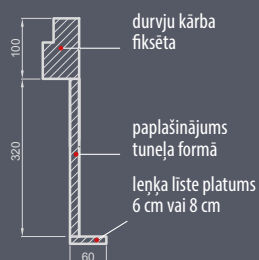

DURVJU KĀRBU PAPLAŠINĀJUMS

Paplašinājumu tuneļa formā var uzstādīt gan no iekšpuses, gan no ārpuses.