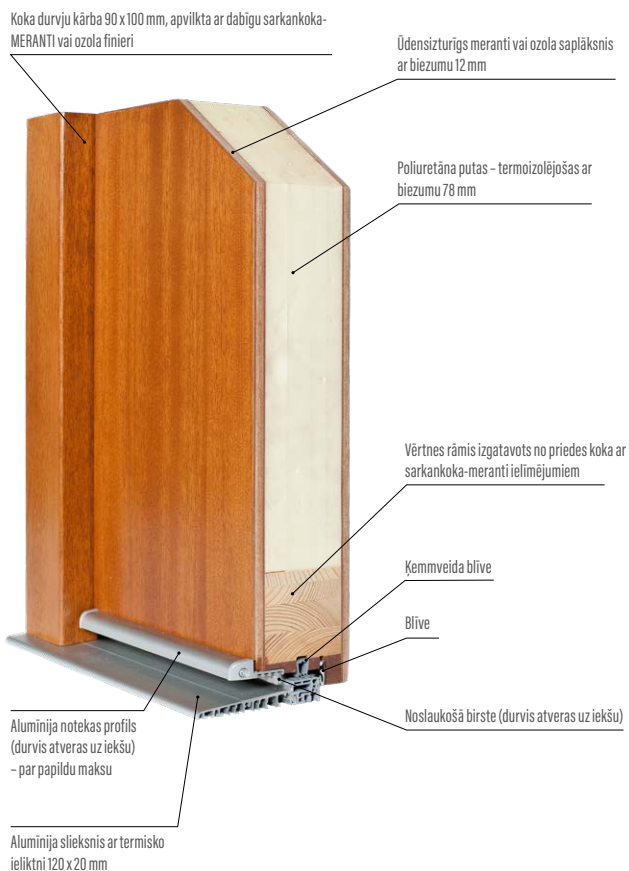

Durvju kārba

- slāpains līmēts koks ar sarkankoka-meranti vai ozola ielīmējumiem, izmēri 100 mm x 90 mm
- alumīnija sliekšnis ar termisko pārtraukumu vai koka sliekšnis

Apdare

- piekārtēja krāsošana ar hidrodinamisko metodi, izmantojot ūdens bāzes krāsas pēc ERKADO krāsu paletes vai pārklājošas RAL krāsas par papildu maksu, izņemot RAL 9016 (baltais) un RAL 7016 (antracīts) (sk. 130. lpp.)

Izmēri

- tipiski pēc tabulas (sk. 129. lpp.)
- pieejami nestandarta izmēros bez papildu maksas par nestandarta izmēru. Papildu maksa attiecas tikai uz durvīm: augstākām par 214 cm un platākām par 106 cm.

Standarta aprīkojums

- slēdzene ar stieni uz 1 cilindru, attālums 92 mm
- trīs eņģes regulējamas trīs plaknēs "3D"
- alumīnija sliekšnis ar termisko pārtraukumu vai koka sliekšnis
- dekoratīvas, nerūsējošā tērauda plāksnes izvēlētos modeļos

Aprīkojums par papildu maksu

- rokturis
- cilindri 60/65
- rokturis (stacionārais)
- biometriskā slēdzene
- durvju actīja
- elektriskā pretplāksne
- termoizolācijas ieliktnis
- alumīnija noteka (durvis atveramas uz iekšu)
- signalizācijas kontakts

Ar furnitūru aprīkots koka sliekšnis

termoizolācijas ieliktnis