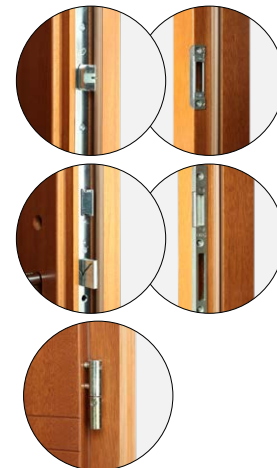

Durvju kārba

- slāņaini līmēts koks ar sarkankoka-meranti, ozola vai priedes ielīmējumiem, izmēri 100 mm x 70 mm
- alumīnija sliekšnis ar termisko pārtraukumu vai koka sliekšnis

Apdare

- piekārtēja krāsošana ar hidrodinamisko metodi, izmantojot ūdens bāzes krāsas pēc ERKADO krāsu paletes vai pārklājošas RAL krāsas par papildu maksu, izņemot RAL 9016 (baltais) un RAL 7016 (antracīts) (sk. 130. lpp.)

Izmēri

- tipiski pēc tabulas (sk. 129. lpp.)
- pieejami nestandarta izmēri bez papildu maksas par nestandarta izmēru. Papildu maksa attiecas tikai uz durvīm, kas ir augstākas par 212 cm un platākas par 102 cm

Standarta aprīkojums

- slēdzene ar stieni uz 1 cilindru, attālums 72 mm
- četri eņģes, regulējamas trīs plaknēs
- alumīnija sliekšnis ar termisko pārtraukumu vai koka sliekšnis
- dekoratīvas, nerūsējošā tērauda plāksnes izvēlētajos modeļos:
- stikla pakete ar melni lakotu stiklu modeļos: P120, P121, P122, P123, P124, P125, P126, P127

Aprīkojums par papildu maksu

- rokturis
- cilindri 45/65
- rokturis (stacionārais)
- biometriskā slēdzene
- durvju actiņa
- signalizācijas kontakts
- elektriskā pretplāksne
- slēdzene ar stieni uz diviem cilindriem
- termoizolācijas ieliktnis sliekšnim
- alumīnija noteka (durvis atveramas uz iekšu)

Ar furnitūru aprīkots koka sliekšnis

1 gab.

termoizolācijas ieliktnis