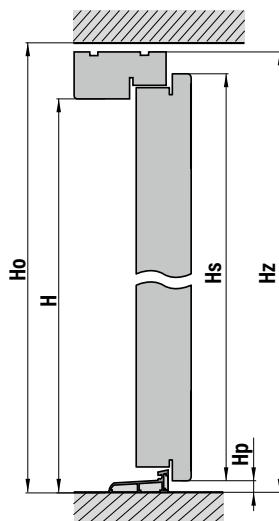

Koka durvju kārba 80 x 107 mm, apvilta ar dabīgu sarkankoka-meranti vai ozola finieri

18 mm FALCS UZ DURVJU VĒRTNES APMALES

priekšrocības:

- labāka durvju vārtņu blīvēšana pie durvju kārbas
- pilnīga stiprinājuma plāksņu pārklāšana