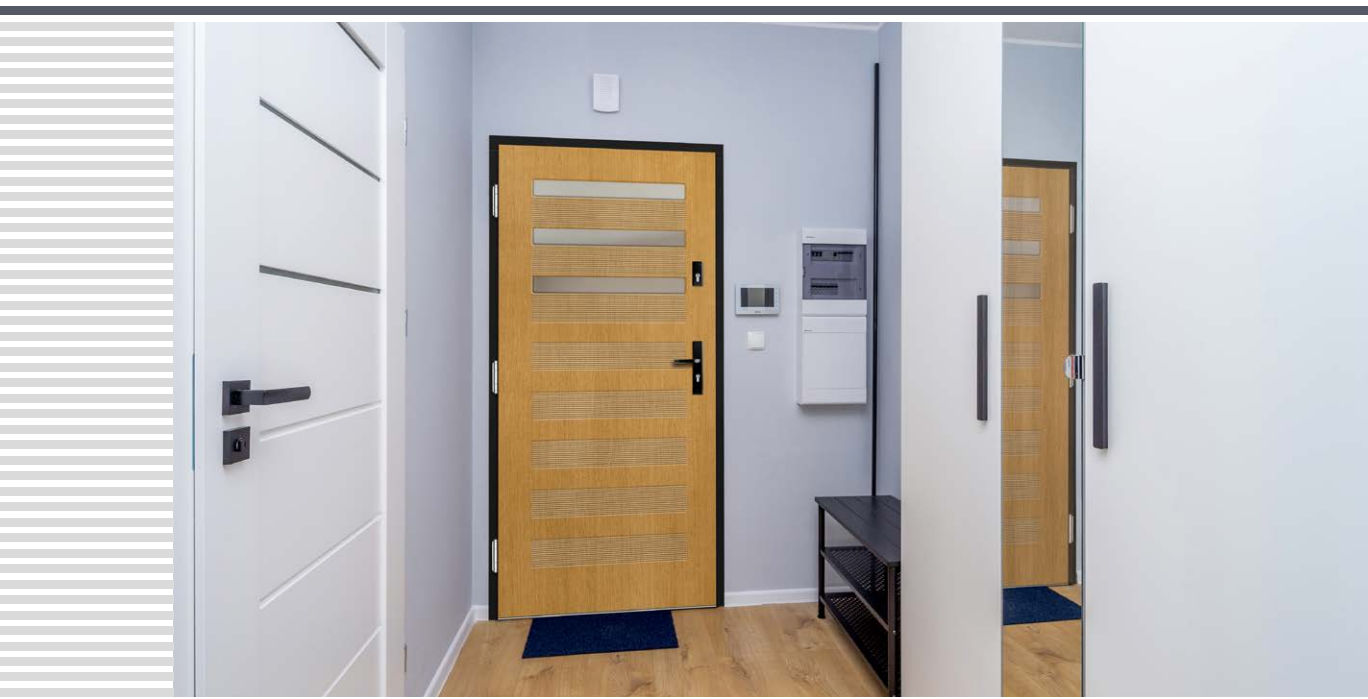

dabiska krāsa

P55

dabiska krāsa

P94

dabiska krāsa

P26

¹⁾ papildu maksa

BEZAPMALU DURVIS – papildu maksa par durvju cenu 82 un 102 mm biežumā ar apmali. Papildu maksa par bezapmales engēm melnā krāsā. ERKADO durvis ir pieejamas nestandarta izmēros bez papildu maksas par nestandarta izmēru. Papildu maksa attiecas tikai uz durvīm: augstākām par 212 cm un platākām par 104 cm. Attēlotās krāsas var atšķirties no reālajām. Pirms pasūtīšanas lūdzam apstiprināt krāsu ar aktuālo paraugu paleti.