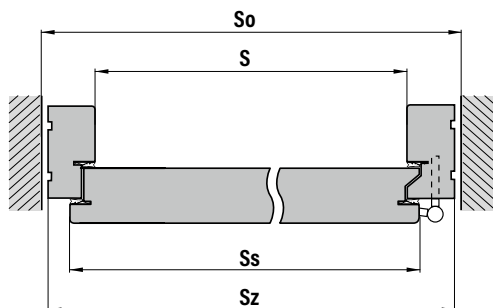

Koka durvju kārba 80 x 107 mm, apvilta ar dabīgu sarkankoka-meranti vai ozola finieri

18 mm FALCS UZ DURVJU VĒRTNES APMALES

priekšrocības:

- labāka durvju vārtņu blīvēšana pie durvju kārbas
- pilnīga stiprinājuma plāksņu pārklāšana