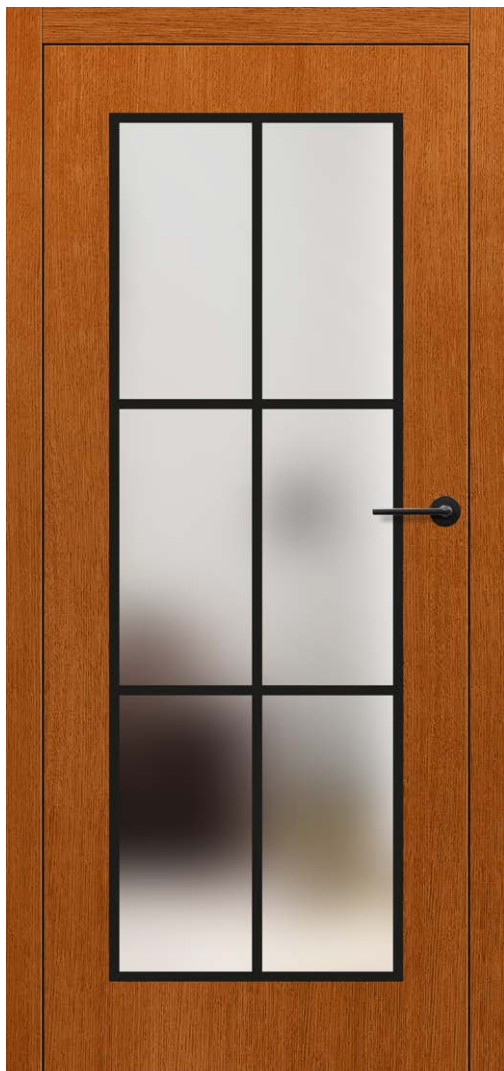

MISKANT 4

MISKANT 5

MISKANT 6

MISKANT 2 zelta ozols ar rokturi BELLA SLIM melns matēts

KONSTRUKCIJA

- bezapmales rāmja vai plāksnes durvju vērtne (par papildu maksu) vai reversīvā
- rāmja konstrukcija no priedes un ozola koka, nostiprināta ar „C” profilu
- durvju vērtnes ārējais pārklājums izgatavots no ūdensizturīgas ozolkoka saplākšņa, biežums 4 mm, vai mitrumizturīga HDF, biežums 3 mm, durvīm bez koka struktūras vai rāmja tehnoloģijā
- durvju vērtnes biežums 40 mm