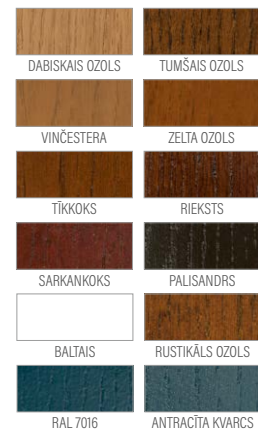

¹⁾ papildu maksa

Lakotais stikls ir tikai vienā pusē no ārpuses. **BEZAPMALES DURVIS** - papildu maksa durvju cenai ar biezumu 82 un 102 mm apmales versijā. Papildu maksa par bezapmales enģēm melnā krāsā. ERKADO durvis ir pieejamas nestandarta izmēros bez papildu maksas par nestandarta izmēru. Papildu maksa attiecas tikai uz durvīm: augstākām par 212 cm un platākām par 104 cm. Attēlotās krāsas var atšķirties no faktiskajām. Pirms pasūtīšanas lūdzam apstiprināt krāsu ar aktuālo paraugu.