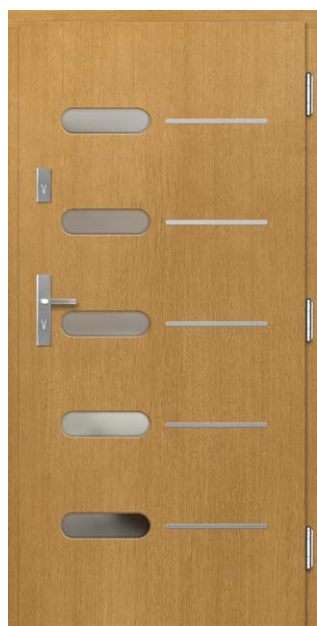

dabiska krāsa

P81

Divpusējs Inox par papildu maksu