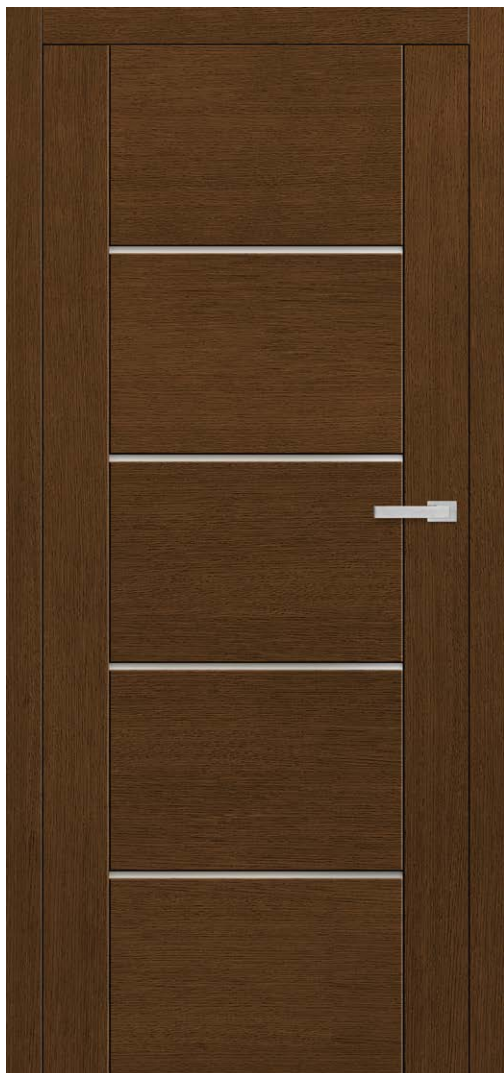

LAURENCJA 5

LAURENCJA 6

LAURENCJA 1 tumšais ozols ar rokturi QUBE PREMIUM matēts hroms

KONSTRUKCIJA

- bezapmales vai reversīvā durvju vērtne
- rāmja tehnoloģija
- rāmis izgatavots no priedes + ozola koka
- durvju vērtnes biezums 40 mm