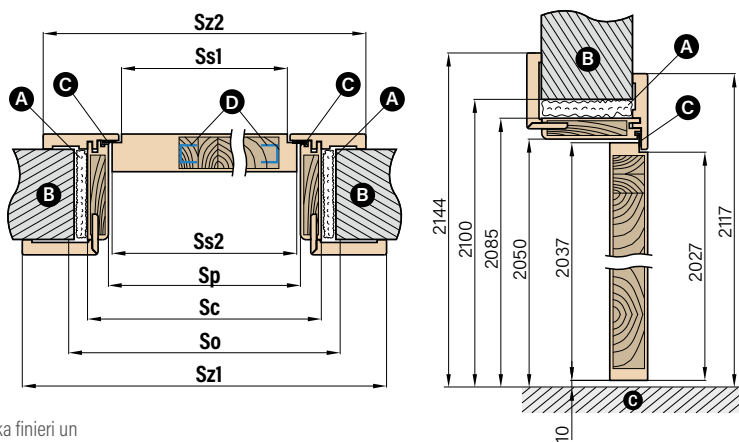

REVERŠIVĀ KOKA KĀRBA

JAUNUMS

Durvju kārba izgatavota no priedes koka, apdarināta ar ozolkoka finieri, ar mitrumizturīgas MDF plātnes apmalēm, kas finierētas ar ozolu.

- papildu maksa par reversīvo kārbu
- regulēšanas diapazons – skatīt tabulu augstāk