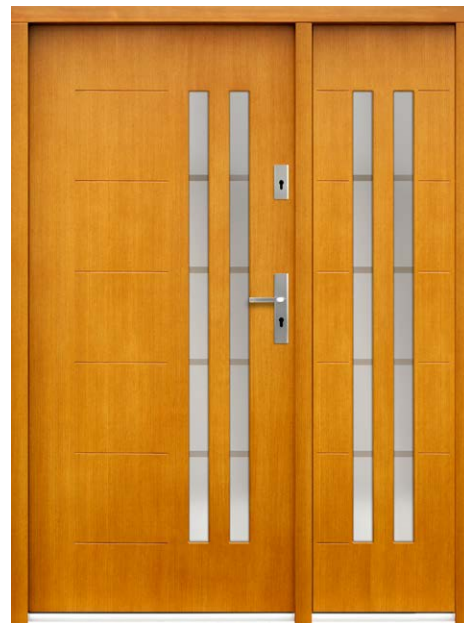

P82

+ FIKSĒTAIS STIKLOTĀS PANEĻIS (DURVJU VĒRTNES IMITĀCIJA)