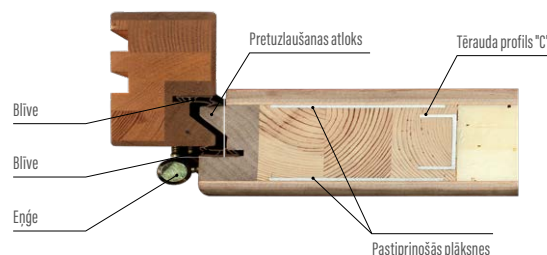

Durvju kārba

- slāņaini līmēts koks ar sarkankoka-meranti, ozola vai priedes ielīmējumiem, izmēri 100 mm x 70 mm
- alumīnija sliekšnis ar termisko pārtraukumu vai koka sliekšnis

Apdare

- piekārtēja krāsošana ar hidrodinamisko metodi, izmantojot ūdens bāzes krāsas pēc ERKADO krāsu paletes vai pārklājošas RAL krāsas par papildu maksu, izņemot RAL 9016 (baltais) un RAL 7016 (antracīts) (sk. 130. lpp.)

Izmēri

- tipiski pēc tabulas (sk. 129. lpp.)
- pieejami nestandarta izmēri bez papildu maksas par nestandarta izmēru. Papildu maksa attiecas tikai uz durvīm, kas ir augstākas par 212 cm un platākas par 102 cm

Standarta aprīkojums

- slēdzene ar stieni uz 1 cilindru, attālums 72 mm
- četri eņģes, regulējamas trīs plaknēs
- alumīnija sliekšnis ar termisko pārtraukumu vai koka sliekšnis
- dekoratīvas, nerūsējošā tērauda plāksnes izvēlētajos modeļos:
- stikla pakete ar melni lakotu stiklu modeļos: P120, P121, P122, P123, P124, P125, P126, P127

Aprīkojums par papildu maksu

- rokturis
- cilindri 45/65
- rokturis (stacionārais)
- biometriskā slēdzene
- durvju actiņa
- signalizācijas kontakts
- elektriskā pretplāksne
- slēdzene ar stieni uz diviem cilindriem
- termoizolācijas ieliktnis sliekšnim
- alumīnija noteka (durvis atveramas uz iekšu)

Ar furnitūru aprīkots koka sliekšnis

1 gab.

termoizolācijas ieliktnis