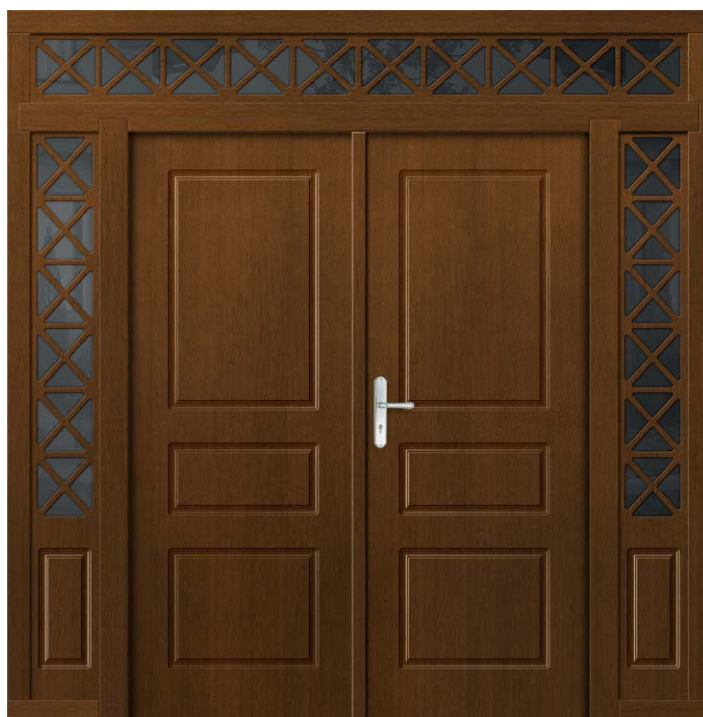

P1

+ ATVERAMA PILNA DURVJU VĒRTNES IMITĀCIJA + 2 x FIKSĒTIE STIKLOTIE PANEĻI ar papildu dekoratīvajiem elementiem
+ FIKSĒTS STIKLOTS STIKLA PANELIS ar papildu dekoratīvajiem elementiem

P183

+ FIKSĒTAIS STIKLOTĀS PANEĻIS DURVJU KĀRBĀ ar uzlīmētiem šķērsvitriem
+ FIKSĒTS STIKLOTS STIKLA PANELIS DURVJU KĀRBĀ