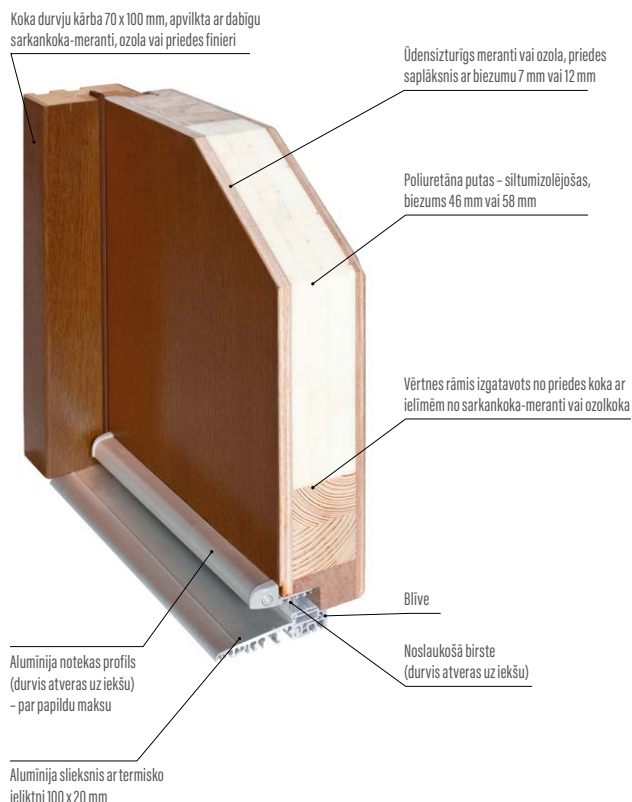

Durvju kārba

- slāņaini līmēts koks ar ozolkoka, priedes vai meranti ielīmēm, izmēri 100 mm x 70 mm
- alumīnija sliekšnis ar termisko pārtraukumu vai koka sliekšnis

Apdare

- piekārtēja krāsošana ar hidrodinamisko metodi, izmantojot ūdens bāzes krāsas pēc ERKADO krāsu paletes vai pārklājošas RAL krāsas par papildu maksu, izņemot RAL 9016 (baltais) un RAL 7016 (antracīts) (sk. 130. lpp.)

Izmēri

- tipiski pēc tabulas (sk. 129. lpp.)
- pieejami nestandarta izmēri bez papildu maksas par nestandarta izmēru. Papildu maksa attiecas tikai uz durvīm, kas ir augstākas par 212 cm un platākas par 102 cm

Standarta aprīkojums

- 2 neatkarīgas tapas slēdzenes, attālums 72 mm
- četri eņģes, regulējamas trīs plaknēs
- alumīnija sliekšnis ar termisko pārtraukumu vai koka sliekšnis
- dekoratīvas, nerūsējošā tērauda plāksnes izvēlētos modeļos
- stikla pakete ar melni lakotu stiklu izvēlētos modeļos

Aprīkojums par papildu maksu

- rokturis
- cilindri 35/65
- rokturis (stacionārais)
- biometriskā slēdzene
- durvju actiņa
- signalizācijas kontakts
- elektriskā pretplāksne - tikai ar slēdzeni ar stieni uz 1 vai 2 cilindriem
- slēdzene ar stieni uz vienu vai diviem cilindriem
- koka noteka (durvis atveramas uz iekšu)
- termoizolācijas ieliktnis sliekšnim