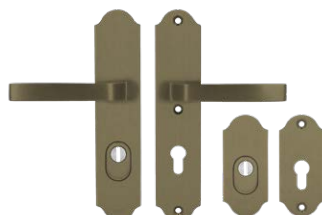

MEDOS RIGA ROZETES DIVVIRZIENU ROKTURIEM

ROKTURI VIENVIRZIENA ROKTURIM

SOLO VERONA melnā krāsā

SOLO VERONA patinas krāsā

ROKTURI

VERONA melnā, patinas krāsā

Medos

DUBLIN pamata drošības klase INOX, misiņa un melnā krāsā