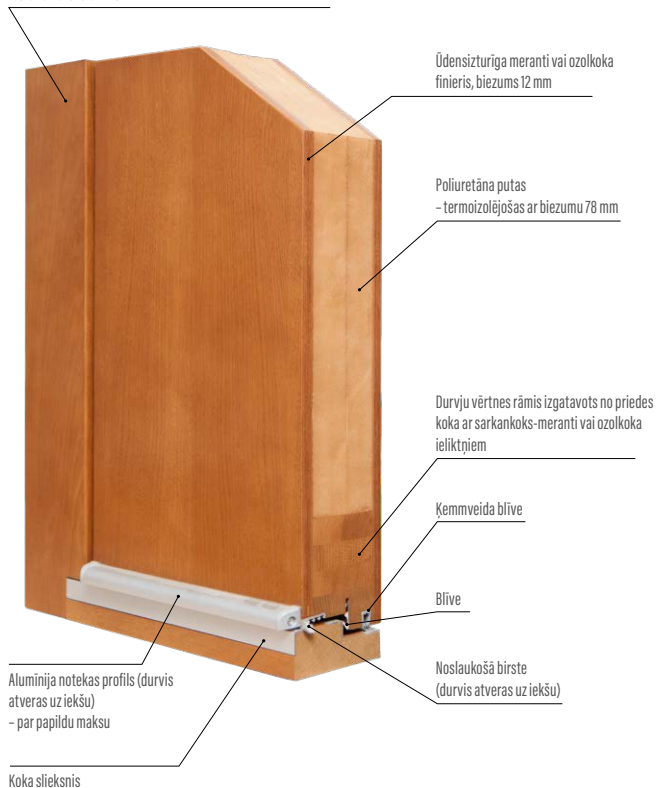

Durvju kārba

- slāņveida līmēts koks ar sarkankoks-meranti vai ozola ieliktniem, izmēri 107 mm x 80 mm
- koka sliekšnis

Apdare

- pieckārtēja krāsošana ar hidrodinamisko metodi, izmantojot ūdens bāzes krāsas pēc ERKADO krāsu paletes vai pārklājošas RAL krāsas par papildu maksu, izņemot RAL 9016 (baltais) un RAL 7016 (antracīts) (sk. 130. lpp.)

Izmēri

- tipiski pēc tabulas (sk. 129. lpp.)
- pieejami nestandarta izmēri bez papildu maksas par nestandarta izmēru. papildu maksas attiecas tikai uz durvīm: augstākām par 214 cm un platākām par 106 cm.

Standarta aprīkojums

- slēdzene ar stieni uz 1 cilindru, attālums 72 mm
- trīs paslēptas eņģes trīs plaknēs "3D"
- koka sliekšnis
- dekoratīvas, nerūsējošā tērauda plāksnes izvēlētos modeļos
- stikla pakete ar melni lakotu stiklu izvēlētos modeļos

Aprīkojums par papildu maksu

- rokturis
- cilindri 55/70
- rokturis (stacionārais)
- biometriskā slēdzene
- Slīdes slēdzene 2 cilindriem
- durvju actiņa
- elektriskā pretplāksne
- termoizolācijas ieliktnis sliekšnim
- alumīnija noteka (durvis atveramas uz iekšu)
- signalizācijas kontakts

Koka durvju kārba 80 x 107 mm, apvilta ar dabīgu sarkankoka-meranti vai ozola finieri