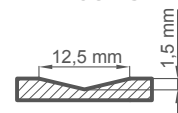

PIEJAMIE DURVJU VĒRTŅU PLATUMI

60 70 80 90 100 PĒC IZMĒRA

DURVJU GRIEZUMS

APDARE

PARASTAIS OZOLS STANDARD

ZARAINS OZOLS²⁾BALTAIS GLUDS
vai cita krāsa no RAL
krāsu paletes

FRĒZĒJUMS

DABISKAIS OZOLS