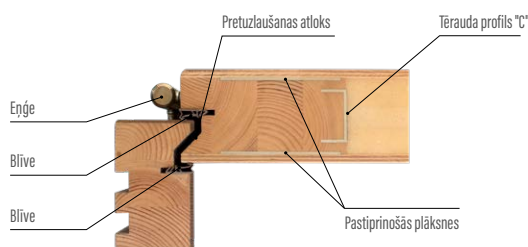

Durvju kārba

- slāņaini līmēts koks ar ozolkoka, priedes vai meranti ielīmēm, izmēri 100 mm x 70 mm
- alumīnija sliekšnis ar termisko pārtraukumu vai koka sliekšnis

Apdare

- piekārtēja krāsošana ar hidrodinamisko metodi, izmantojot ūdens bāzes krāsas pēc ERKADO krāsu paletes vai pārklājošas RAL krāsas par papildu maksu, izņemot RAL 9016 (baltais) un RAL 7016 (antracīts) (sk. 130. lpp.)

Izmēri

- tipiski pēc tabulas (sk. 129. lpp.)
- pieejami nestandarta izmēri bez papildu maksas par nestandarta izmēru. Papildu maksa attiecas tikai uz durvīm, kas ir augstākas par 212 cm un platākas par 102 cm

Standarta aprīkojums

- 2 neatkarīgas tapas slēdzenes, attālums 72 mm
- četri eņģes, regulējamas trīs plaknēs
- alumīnija sliekšnis ar termisko pārtraukumu vai koka sliekšnis
- dekoratīvas, nerūsējošā tērauda plāksnes izvēlētos modeļos
- stikla pakete ar melni lakotu stiklu izvēlētos modeļos

Aprīkojums par papildu maksu

- rokturis
- cilindri 35/65
- rokturis (stacionārais)
- biometriskā slēdzene
- durvju actiņa
- signalizācijas kontakts
- elektriskā pretplāksne - tikai ar slēdzeni ar stieni uz 1 vai 2 cilindriem
- slēdzene ar stieni uz vienu vai diviem cilindriem
- koka noteka (durvis atveramas uz iekšu)
- termoizolācijas ieliktnis sliekšnim