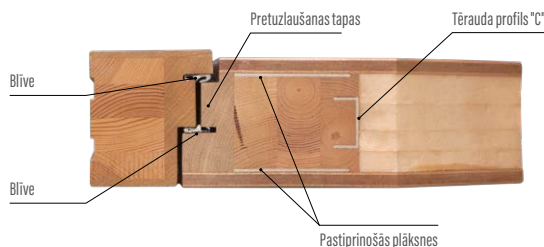

Durvju kārba

- slāņveida līmēts koks ar sarkankoks-meranti vai ozola ieliktniem, izmēri 107 mm x 80 mm
- koka sliekšnis

Apdare

- pieckārtēja krāsošana ar hidrodinamisko metodi, izmantojot ūdens bāzes krāsas pēc ERKADO krāsu paletes vai pārklājošas RAL krāsas par papildu maksu, izņemot RAL 9016 (baltais) un RAL 7016 (antracīts) (sk. 130. lpp.)

Izmēri

- tipiski pēc tabulas (sk. 129. lpp.)
- pieejami nestandarta izmēri bez papildu maksas par nestandarta izmēru. papildu maksas attiecas tikai uz durvīm: augstākām par 214 cm un platākām par 106 cm.

Standarta aprīkojums

- slēdzene ar stieni uz 1 cilindru, attālums 72 mm
- trīs paslēptas eņģes trīs plaknēs "3D"
- koka sliekšnis
- dekoratīvas, nerūsējošā tērauda plāksnes izvēlētos modeļos
- stikla pakete ar melni lakotu stiklu izvēlētos modeļos

Aprīkojums par papildu maksu

- rokturis
- cilindri 55/70
- rokturis (stacionārais)
- biometriskā slēdzene
- Slīdes slēdzene 2 cilindriem
- durvju actiņa
- elektriskā pretplāksne
- termoizolācijas ieliktnis sliekšnim
- alumīnija noteka (durvis atveramas uz iekšu)
- signalizācijas kontakts

Koka durvju kārba 80 x 107 mm, apvilta ar dabīgu sarkankoka-meranti vai ozola finieri