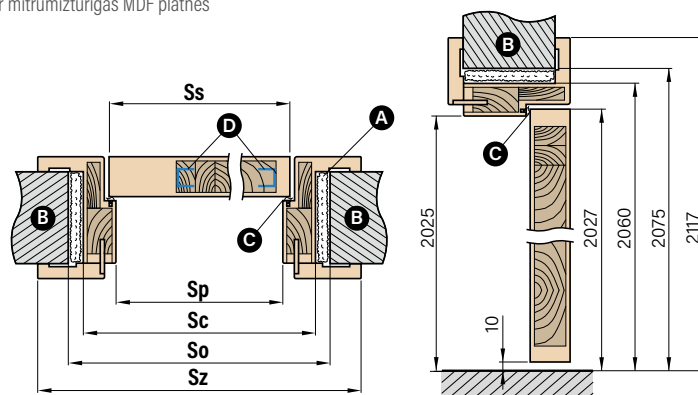

DURVJU KĀRBAS IEKŠDURVĪM

REGULĒJAMA DURVJU KĀRBA un TUNEĻA KĀRBA

Durvju kārba izgatavota no priedes koka, apdarināta ar ozolkoka finieri, ar mitrumizturīgas MDF plātnes apmalēm, kas finierētas ar ozolu.

Regulēšanas diapazons min.-maks. (mm)	
1 elements	80-100
	100-120
	120-140
	140-160
	160-180
	180-200
	200-220
	220-240
	240-260
	260-280
2 elementi	280-300
	300-320
	320-340
	340-360
	360-380
	380-400
	400-420

A – montāžas putas B – mūris C – blīve D – tērauda C-profils

Durvju platums	Ss	Sp	So	Sc	Sz
„60”	618	600	700	670	779
„70”	718	700	800	770	879
„80”	818	800	900	870	979
„90”	918	900	1000	970	1079
„100”	1018	1000	1100	1070	1179

- fiksētā kārba ar vai bez uzlika – papildu maksa
- apmales savienotas tikai 90 grādu leņķī ar 8 cm apmali
- elektriskā pretplāksne – papildu maksa
- pārvietojams leņķis ar pagarinātu spārnu par 2 cm un standarta leņķis durvju kārbai – papildu maksa
- Ir iespēja izgatavot durvju kārbu diapazonam 500–520 mm – papildu maksa par katrēm 2 cm diapazona, pamatojoties uz durvju kārbas cenu 400–420 mm
- tuneļa kārbas cena ir tāda pati kā kārbai bez uzlika

PAPILDU MAKSAS PAR AUGSTUMA PALIELINĀJUMU

- durvis izmērā 216–230 cm .....15% papildu maksa pie pamatcenas
- durvis izmērā 231–240 cm .....25% papildu maksa pie pamatcenas
- durvis izmērā 241–250 cm .....30% papildu maksa pie pamatcenas
- durvis izmērā 251–300 cm .....50% papildu maksa pie pamatcenas
- **PAPILDU MAKSAS PAR PAUGSTINĀTĀM DURVĪM ATTIECAS ARĪ UZ DURVJU KĀRBĀM**

REVERŠIVĀ KOKA KĀRBA

JAUNUMS

Durvju kārba izgatavota no priedes koka, apdarināta ar ozolkoka finieri, ar mitrumizturīgas MDF plātnes apmalēm, kas finierētas ar ozolu.

- papildu maksa par reversīvo kārbu
- regulēšanas diapazons – skatīt tabulu augstāk