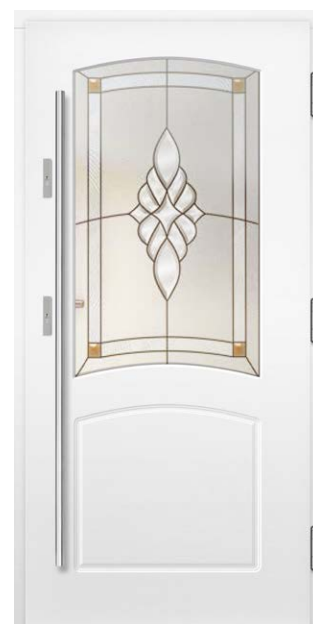

RAL 9016 krāsa

P170

Vitrāža par papildu maksu

BEZAPMALU DURVIS – papildu maksa par durvju cenu 82 un 102 mm biežumā ar apmali. Papildu maksa par bezapmales engēm melnā krāsā. ERKADO durvis ir pieejamas nestandarta izmēros bez papildu maksas par nestandarta izmēru. Papildu maksa attiecas tikai uz durvīm: augstākām par 212 cm un platākām par 104 cm. Attēlotās krāsas var atšķirties no reālajām. Pirms pasūtīšanas lūdzam apstiprināt krāsu ar aktuālo paraugu paleti.