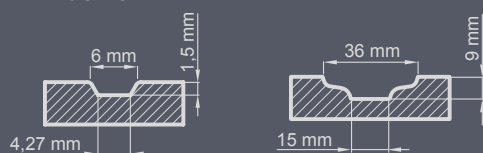

FRĒZĒJUMS

APDARE

¹⁾ papildu maksa – šķiedru virziens var būt vertikāls vai horizontāls (izņemot modeļus ar dziļiem frēzējumiem)

²⁾ papildu maksa – šķiedru virziens var būt vertikāls vai horizontāls (izņemot modeļus ar dziļiem frēzējumiem)

³⁾ papildu maksa

⁴⁾ visvairāk līdzīgs PVC rieksta krāsai