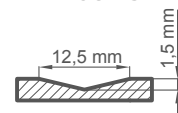

PIEJAMIE DURVJU VĒRTŅU PLATUMI

60 70 80 90 100 PĒC IZMĒRA

DURVJU GRIEZUMS

APDARE

PARASTAIS OZOLS STANDARD

ZARAINS OZOLS²⁾BALTAIS GLUDS
vai cita krāsa no RAL
krāsu paletes

FRĒZĒJUMS

DABISKAIS OZOLS