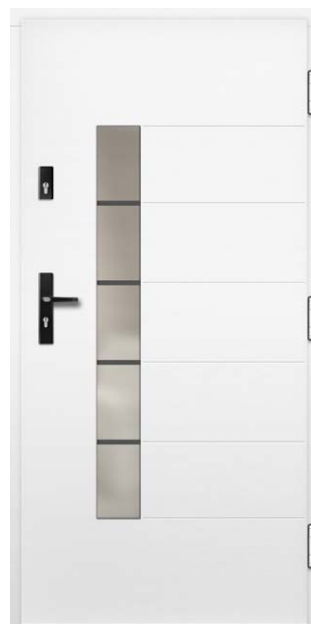

RAL 9016 krāsa

P119

apdare birstētās šķērsvirziena zariņš ozols, dabiska krāsa

P157

Zariņš šķēdres par papildu maksu

BEZAPMALU DURVIS – papildu maksa par durvju cenu 82 un 102 mm biezumā ar apmali. Papildu maksa par bezapmales engēm melnā krāsā. ERKADO durvis ir pieejamas nestandarta izmēros bez papildu maksas par nestandarta izmēru. Papildu maksa attiecas tikai uz durvīm: augstākām par 212 cm un platākām par 104 cm. Attēlotās krāsas var atšķirties no reālajām. Pirms pasūtīšanas lūdzam apstiprināt krāsu ar aktuālo paraugu paleti.