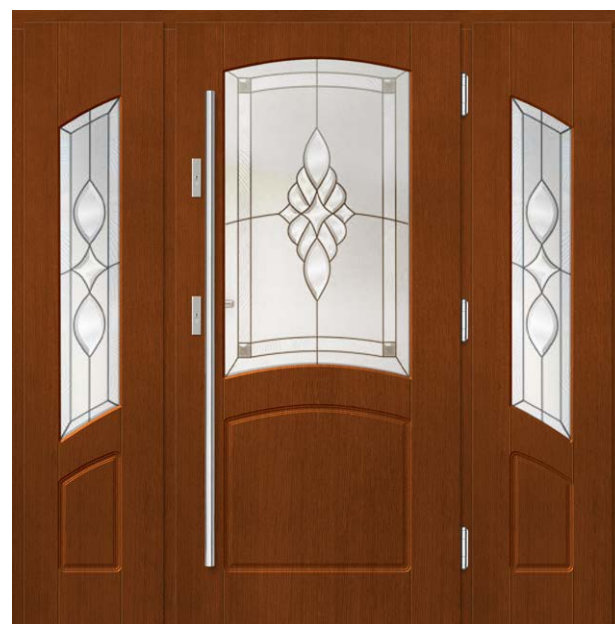

P170

+ FIKSĒTIE STIKLOTIE PANEĻI (DURVJU VĒRTNES IMITĀCIJA)