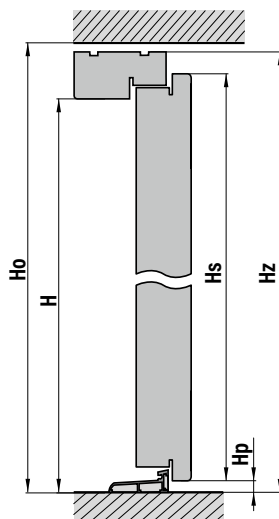

FALC NA PRILJUBLJENOJ STRANI KRILA 18 mm

prednosti:

- bolje brtvljenje krila prema dovratniku
- potpuno prekrivanje prihvatnih limova

- S - širina u svijetlu dovratnika
- So - širina otvora u zidu
- Ss - širina krila vrata
- Sz - ukupna širina vrata
- Ho - visina otvora u zidu
- H - visina u svijetlu dovratnika
- Hs - visina krila vrata
- Hz - ukupna visina vrata
- Hpa - visina aluminijskog praga
- Hpd - visina drvenog praga

SMJEROVI OTVARANJA VRATA