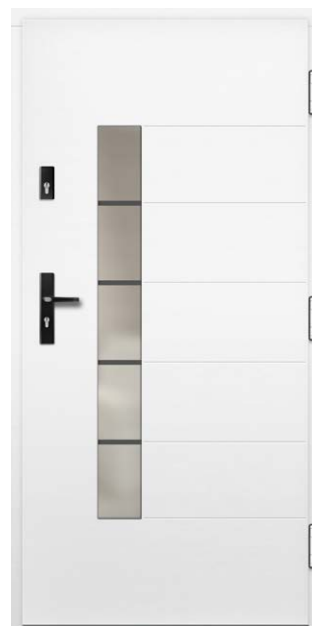

boja RAL 9016

P119

završna obrada HRAST SA SLOJEVIMA BRUŠENI (poprečni, prirodna boja

P157

smjer slojeva sa slojevima uz nadoplatu

VRATA BEZ PRAGA – nadoplata na cijenu vrata u debljini 82 i 102 mm u verziji s pragom. Nadoplata za bezpragovne crne šarke. Vrata ERKADO dostupna su u nestandardnim dimenzijama bez nadoplate za nestandardnu veličinu. Nadoplata se odnosi samo na vrata: viša od 212 cm i šira od 104 cm. Prikazane boje mogu se razlikovati od stvarnih. Prije narudžbe molimo potvrdite boju s aktualnim uzorkom.