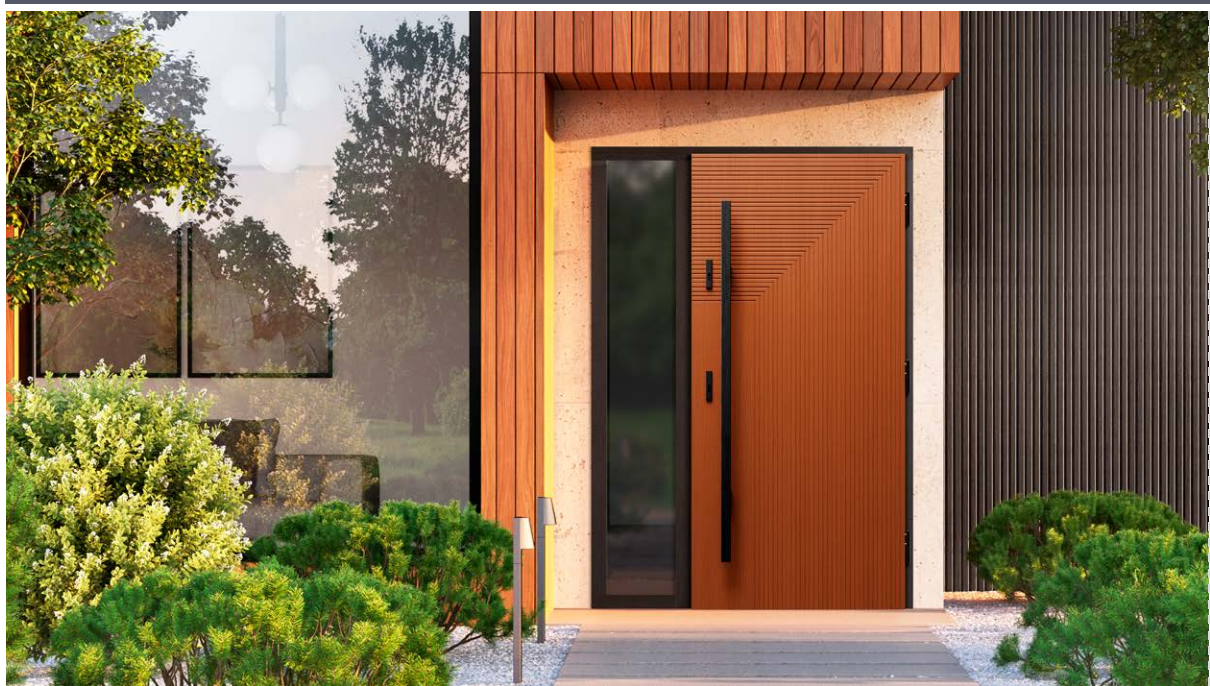

VRATA BEZ PRAGA – nadoplata na cijenu vrata u debljini 82 i 102 mm u verziji s pragom. Nadoplata za bezpragovne crne šarke. Vrata ERKADO dostupna su u nestandardnim dimenzijama bez nadoplata za nestandardnu veličinu. Nadoplata se odnosi samo na vrata: viša od 212 cm i šira od 104 cm. Prikazane boje mogu se razlikovati od stvarnih. Prije narudžbe molimo potvrdite boju s aktualnim uzorkom.