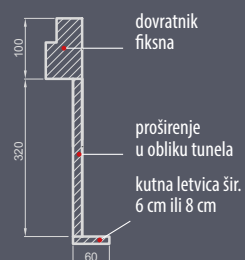

PROŠIRENJE DOVRATNIKA

Proširenje u obliku tunela može biti i iznutra i izvana.