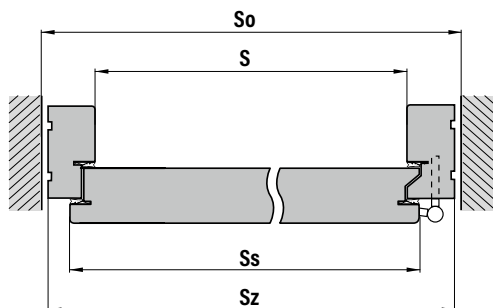

FALC NA PRILJUBLJENOJ STRANI KRILA 18 mm

prednosti:

- bolje brtvljenje krila prema dovratniku
- potpuno prekrivanje prihvatnih limova

- S - širina u svijetlu dovratnika
- So - širina otvora u zidu
- Ss - širina krila vrata
- Sz - ukupna širina vrata
- Ho - visina otvora u zidu
- H - visina u svijetlu dovratnika
- Hs - visina krila vrata
- Hz - ukupna visina vrata
- Hpa - visina aluminijskog praga
- Hpd - visina drvenog praga

SMJEROVI OTVARANJA VRATA