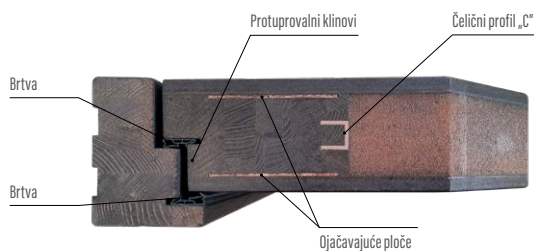

Ud < 0,79 W/m²K

Broj certifikata ITB 831/B-2018-16

Materijal: meranti ili hrast

Konstrukcija

- debljina krila 82 mm
- brtva u krilu i dovratniku
- vrata u bezprag sustavu
- vanjska obloga krila izrađena od vodootporne šperploče mahagonij meranti ili hrast debljine 12 mm
- unutarnja konstrukcija krila u obliku rešetke s ispunom od poliuretanske pjene debljine 58 mm
- okvir krila izrađen od drva bor+meranti ili bor+hrast, ojačan limom i profilom „C”
- tri skrivene šarke
- protuprovalni klinovi

Dovratnik

- lamelirano drvo s dodacima mahagonij-meranti ili hrast dimenzija 107 mm x 80 mm
- drveni prag

Završna obrada

- petostruko lakiranje hidrodinamičkom metodom vodenim bojama prema ERKADO paleta boja ili prekrivnim RAL uz nadoplata osim RAL 9016 (bijela) i RAL 7016 (antracit) (str. 130)

Dimenzije

- dostupna su u nestandardnim dimenzijama bez nadoplata za nestandardnu veličinu. Nadoplata se odnosi samo na vrata: viša od 214 cm i šira od 106 cm.

Standardna oprema

- letvičasta brava za 1 uložak, razmak 72 mm
- tri skrivene šarke u tri ravnine „3D”
- drveni prag
- ukrasne, nehrđajuće ploče u odabranim modelima
- stakleni paket s crnim lakiranim staklom u odabranim modelima

Oprema uz nadoplata

- kvaka	- električna kuka
- ulošci	- termoizolacijski uložak za prag
- ručica	- aluminijski okapnik (vrata koja se otvaraju prema unutra)
- biometrijska brava	- alarmni kontakt
- letvičasta brava za 2 uloška	
- špijunka