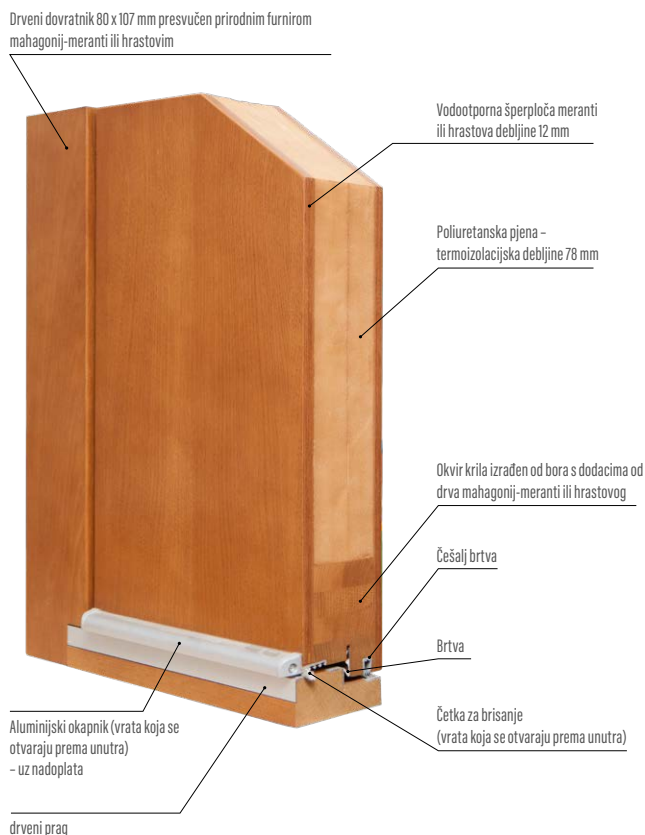

Materijal: meranti ili hrast

Konstrukcija

- debljina krila 102 mm
- brtva u krilu i dovratniku
- vrata u bezprag sustavu
- vanjska obloga krila izrađena od vodootporne šperploče mahagonij meranti ili hrast debljine 12 mm
- unutarnja konstrukcija krila u obliku rešetke s ispunom od poliuretanske pjene debljine 78 mm
- okvir krila izrađen od drva bor+meranti ili bor+hrast, ojačan limom i profilom „C”
- tri skrivene šarke
- protuprovalni klinovi

Dovratnik

- lamelirano drvo s dodacima mahagonij-meranti ili hrast dimenzija 107 mm x 80 mm
- drveni prag

Završna obrada

- petostruko lakiranje hidrodinamičkom metodom vodenim bojama prema ERKADO paleta boja ili prekrivnim RAL uz nadoplata osim RAL 9016 (bijela) i RAL 7016 (antracit) (str. 130)

Dimenzije

- tipične prema tablici (str. 129)
- dostupna su u nestandardnim dimenzijama bez nadoplata za nestandardnu veličinu. Nadoplata se odnosi samo na vrata: viša od 214 cm i šira od 106 cm.

Standardna oprema

- letvičasta brava za 1 uložak, razmak 72 mm
- tri skrivene šarke u tri ravnine „3D”
- drveni prag
- ukrasne, nehrđajuće ploče u odabranim modelima
- stakleni paket s crnim lakiranim staklom u odabranim modelima

Oprema uz nadoplata

- kvaka	- električna kuka
- ulošci 55/70	- termoizolacijski uložak za prag
- ručica	- aluminijски okapnik (vrata koja se otvaraju prema unutra)
- biometrijska brava	- alarmni kontakt
- letvičasta brava za 2 uloška	
- špijunka