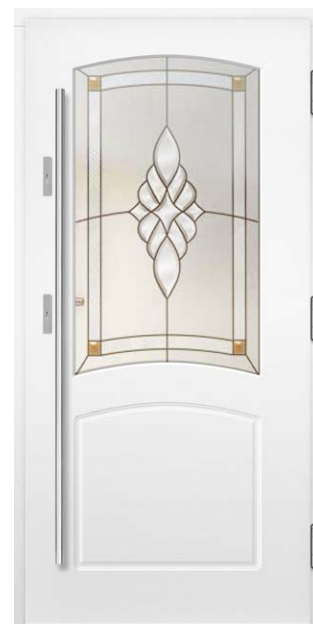

boja RAL 9016

P170

Vitraj uz nadoplatu