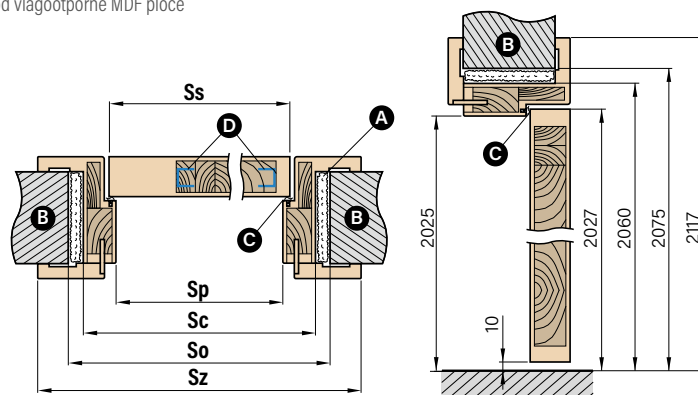

PODESIVI DOVRATNIK I TUNEL

Dovratnik izrađen od drva bora obložen hrastovim furnirom s oblogama od vlagootporne MDF ploče furnirane hrastom.

	Opseg podešavanja min.-max (mm)
1 element	80-100
	100-120
	120-140
	140-160
	160-180
	180-200
	200-220
	220-240
	240-260
	260-280
2 elementa	280-300
	300-320
	320-340
	340-360
	360-380
	380-400
	400-420