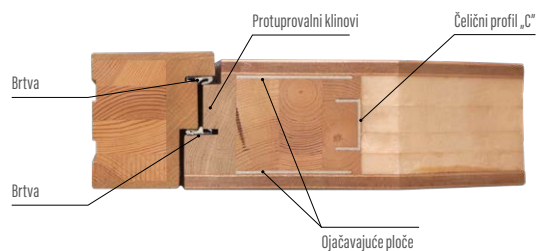

Materijal: meranti ili hrast

Konstrukcija

- debljina krila 102 mm
- brtva u krilu i dovratniku
- vrata u bezprag sustavu
- vanjska obloga krila izrađena od vodootporne šperploče mahagonij meranti ili hrast debljine 12 mm
- unutarnja konstrukcija krila u obliku rešetke s ispunom od poliuretanske pjene debljine 78 mm
- okvir krila izrađen od drva bor+meranti ili bor+hrast, ojačan limom i profilom „C”
- tri skrivene šarke
- protuprovalni klinovi

Dovratnik

- lamelirano drvo s dodacima mahagonij-meranti ili hrast dimenzija 107 mm x 80 mm
- drveni prag

Završna obrada

- petostruko lakiranje hidrodinamičkom metodom vodenim bojama prema ERKADO paleta boja ili prekrivnim RAL uz nadoplata osim RAL 9016 (bijela) i RAL 7016 (antracit) (str. 130)

Dimenzije

- tipične prema tablici (str. 129)
- dostupna su u nestandardnim dimenzijama bez nadoplata za nestandardnu veličinu. Nadoplata se odnosi samo na vrata: viša od 214 cm i šira od 106 cm.

Standardna oprema

- letvičasta brava za 1 uložak, razmak 72 mm
- tri skrivene šarke u tri ravnine „3D”
- drveni prag
- ukrasne, nehrđajuće ploče u odabranim modelima
- stakleni paket s crnim lakiranim staklom u odabranim modelima

Oprema uz nadoplata

- kvaka	- električna kuka
- ulošci 55/70	- termoizolacijski uložak za prag
- ručica	- aluminijски okapnik (vrata koja se otvaraju prema unutra)
- biometrijska brava	- alarmni kontakt
- letvičasta brava za 2 uloška	
- špijunka