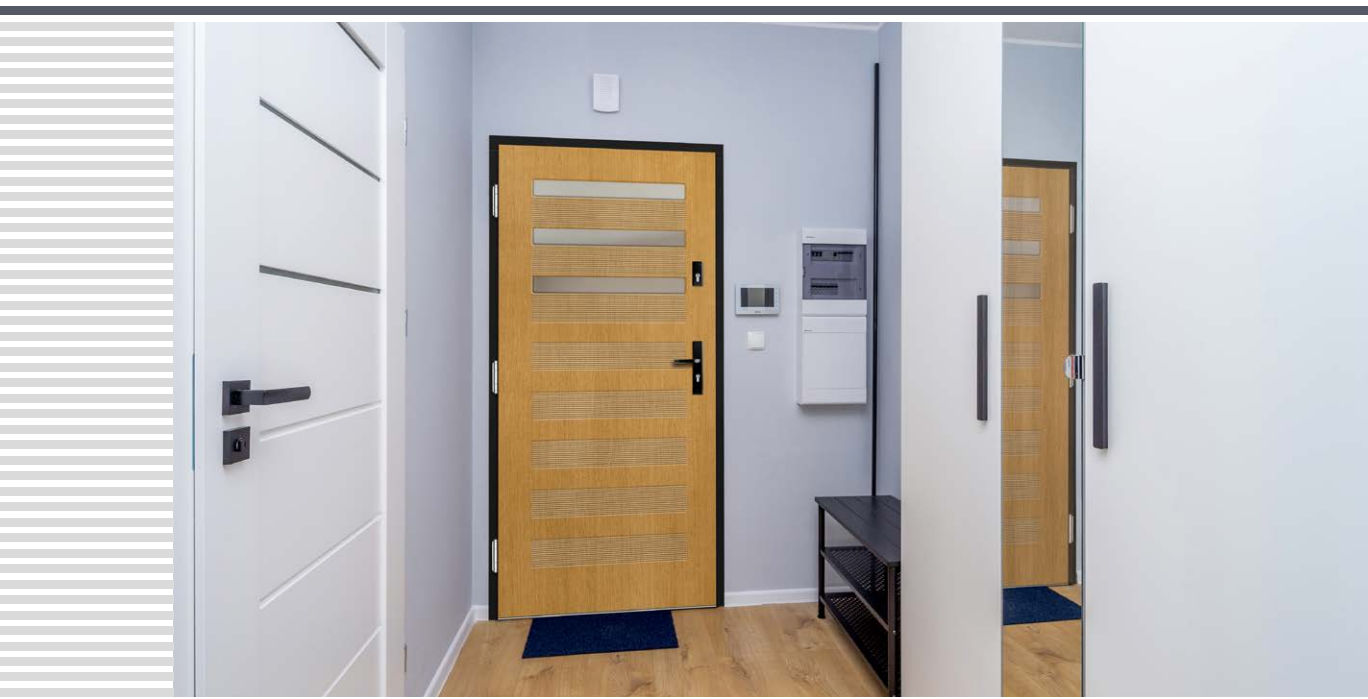

prirodna boja

P55

prirodna boja

P94

prirodna boja

P26

¹⁾ nadoplata

VRATA BEZ PRAGA – nadoplata na cijenu vrata u debljini 82 i 102 mm u verziji s pragom. Nadoplata za bezpragovne crne šarke. Vrata ERKADO dostupna su u nestandardnim dimenzijama bez nadoplata za nestandardnu veličinu. Nadoplata se odnosi samo na vrata: viša od 212 cm i šira od 104 cm. Prikazane boje mogu se razlikovati od stvarnih. Prije narudžbe molimo potvrdite boju s aktualnim uzorkom.