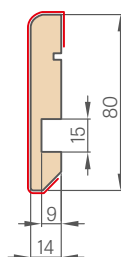

DOVRATNICI ZA UNUTARNJA VRATA

PODESIVI DOVRATNIK I TUNEL

Dovratnik izrađen od drva bora obložen hrastovim furnirom s oblogama od vlagootporne MDF ploče furnirane hrastom.

	Opseg podešavanja min.-max (mm)
1 element	80-100
	100-120
	120-140
	140-160
	160-180
	180-200
	200-220
	220-240
	240-260
	260-280
2 elementa	280-300
	300-320
	320-340
	340-360
	360-380
	380-400
	400-420

A - montažna pjena B - zid C - brtva D - čelični C profil

Širina vrata	Ss	Sp	So	Sc	Sz
„60“	618	600	700	670	779
„70“	718	700	800	770	879
„80“	818	800	900	870	979
„90“	918	900	1000	970	1079
„100“	1018	1000	1100	1070	1179

- fiksni dovratnik s ili bez preklopa – nadoplata
- obloge spojene samo pod kutom od 90 stupnjeva s oblogom 8 cm
- električna kuka – nadoplata
- pomični kutni profil s produženim perom za 2 cm i standardni kutni profil za dovratnik – nadoplata
- moguće je izraditi dovratnik za opseg 500-520 mm – nadoplata za svakih 2 cm opsega, na osnovi cijene dovratnika 400-420 mm
- cijena tunel dovratnika u cijeni dovratnika bez preklopa

NADOPLATA ZA POVIŠENJA

1. vrata u dimenziji 216-230 cm.....15% nadoplata na osnovnu cijenu
   - vrata u dimenziji 231-240 cm.....25% nadoplata na osnovnu cijenu
   - vrata u dimenziji 241-250 cm.....30% nadoplata na osnovnu cijenu
   - vrata u dimenziji 251-300 cm.....50% nadoplata na osnovnu cijenu
2. NADOPLATA ZA POVIŠENA VRATA ODNOSI SE TAKOĐER NA DOVRATNIKE

REVERZNI DRVENI DOVRATNIK

NOVOST

Dovratnik izrađen od drva bora obložen hrastovim furnirom s oblogama od vlagootporne MDF ploče furnirane hrastom.

- nadoplata za reverzni dovratnik
- opseg podešavanja – vidi tablicu iznad

A - montažna pjena B - zid C - brtva D - čelični C profil