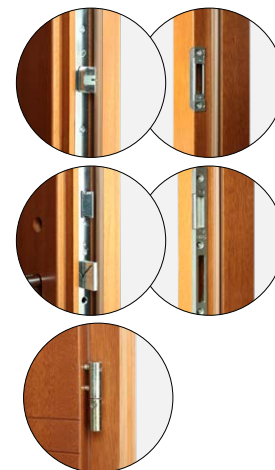

Dovratnik

- višeslojno lijepljeno drvo s umetnutim dijelovima mahagonij-meranti, hrast ili bor dimenzija 100 mm x 70 mm
- aluminijski prag s termičkom pregradom ili drveni

Završna obrada

- petostruko lakiranje hidrodinamičkom metodom vodenim bojama prema ERKADO paleta boja ili prekrivnim RAL uz nadoplata osim RAL 9016 (bijela) i RAL 7016 (antracit) (str. 130)

Dimenzije

- tipične prema tablici (str. 129)
- dostupno u nestandardnim dimenzijama bez nadoplata za nestandardnu dimenziju. Nadoplata se odnosi isključivo na vrata: viša od 212 cm i šira od 102 cm

Standardna oprema

- letvičasta brava za 1 uložak, razmak 72 mm
- četiri pedesive šarke u tri ravnine
- aluminijski prag s termičkom pregradom ili drveni
- ukrasne, nehrđajuće ploče u odabranim modelima:
- stakleni paket s crnim lakiranim staklom u modelima: P120, P121, P122, P123, P124, P125, P126, P127

Oprema uz nadoplata

- kvaka
- ulošci 45/65
- ručica
- biometrijska brava
- špijunka
- alarmni kontakt
- električna kuka
- letvičasta brava za dva uložka
- termoizolacijski uložak za prag
- aluminijski okapnik (vrata koja se otvaraju prema unutra)