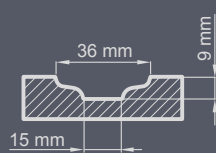

DEBLJINA VRATA

◀ 72 ▶ ◀ 82 ▶ ◀ 102 ▶

VRSTA

samo za debljinu 82 i 102 mm

GLODANO

HRAST PRIRODNI

TAMNI HRAST⁴⁾

TEAK