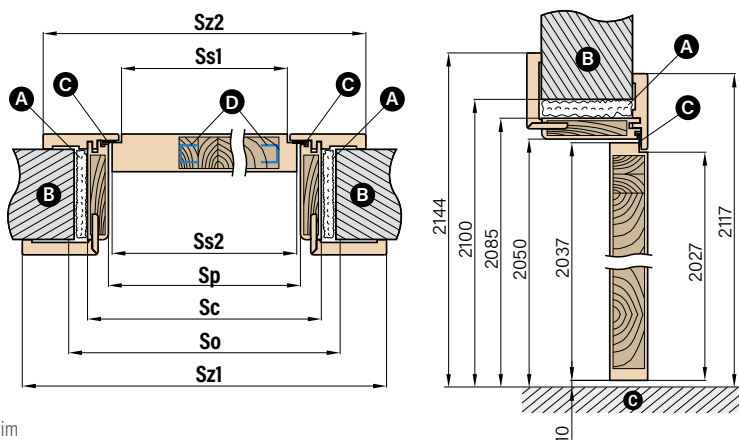

REVERZNI DRVENI DOVRATNIK

NOVOST

Dovratnik izrađen od drva bora obložen hrastovim furnirom s oblogama od vlagootporne MDF ploče furnirane hrastom.

- nadoplata za reverzni dovratnik
- opseg podešavanja – vidi tablicu iznad