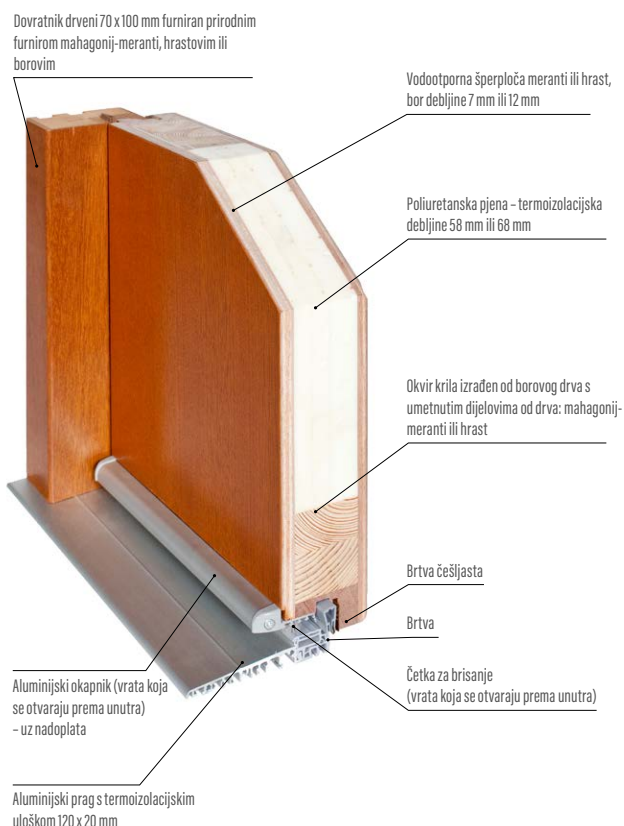

Dovratnik

- višeslojno lijepljeno drvo s umetnutim dijelovima mahagonij-meranti, hrast ili bor dimenzija 100 mm x 70 mm
- aluminijski prag s termičkom pregradom ili drveni

Završna obrada

- petostruko lakiranje hidrodinamičkom metodom vodenim bojama prema ERKADO paleta boja ili prekrivnim RAL uz nadoplata osim RAL 9016 (bijela) i RAL 7016 (antracit) (str. 130)

Dimenzije

- tipične prema tablici (str. 129)
- dostupno u nestandardnim dimenzijama bez nadoplata za nestandardnu dimenziju. Nadoplata se odnosi isključivo na vrata: viša od 212 cm i šira od 102 cm

Standardna oprema

- letvičasta brava za 1 uložak, razmak 72 mm
- četiri pedesive šarke u tri ravnine
- aluminijski prag s termičkom pregradom ili drveni
- ukrasne, nehrđajuće ploče u odabranim modelima:
- stakleni paket s crnim lakiranim staklom u modelima: P120, P121, P122, P123, P124, P125, P126, P127

Oprema uz nadoplata

- kvaka
- ulošci 45/65
- ručica
- biometrijska brava
- špijunka
- alarmni kontakt
- električna kuka
- letvičasta brava za dva uložka
- termoizolacijski uložak za prag
- aluminijski okapnik (vrata koja se otvaraju prema unutra)