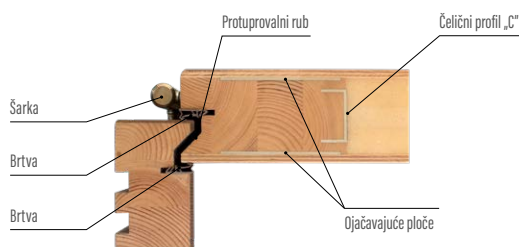

Dovratnik

- lamelirano drvo s dodatnim slojevima hrasta, bora ili meranti dimenzija 100 mm x 70 mm
- aluminijski prag s termičkom pregradom ili drveni

Završna obrada

- petostruko lakiranje hidrodinamičkom metodom vodenim bojama prema ERKADO paleta boja ili prekrivnim RAL uz nadoplata osim RAL 9016 (bijela) i RAL 7016 (antracit) (str. 130)

Dimenzije

- tipične prema tablici (str. 129)
- dostupno u nestandardnim dimenzijama bez nadoplata za nestandardnu dimenziju. Nadoplata se odnosi isključivo na vrata: viša od 212 cm i šira od 102 cm

Standardna oprema

- 2 neovisne zasunske brave, razmak 72 mm
- četiri podesive šarke u tri ravnine
- aluminijski prag s termičkom pregradom ili drveni
- ukrasne, nehrđajuće ploče u odabranim modelima
- stakleni paket s crnim lakiranim staklom u odabranim modelima

Oprema uz nadoplata

- kvaka
- ulošci 35/65
- ručica
- biometrijska brava
- špijunka
- alarmni kontakt
- električna kuka - samo uz bravu s letvicom za 1 ili 2 uloška
- letvičasta brava za jedan ili dva uloška
- drveni okapnik (vrata koja se otvaraju prema unutra)
- termoizolacijski uložak za prag