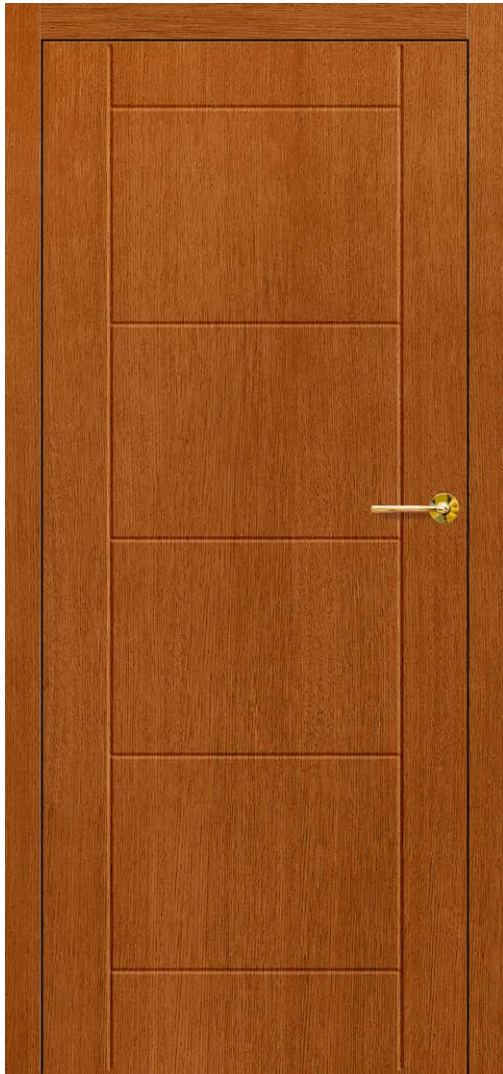

SYLENA 8

SYLENA 8 HRASST ZLATNI s kvakom BELLA SLIM sjajni mesing

KONSTRUKCIJA

- krilo bez utora ili reverzno
- okvir izrađen od drva bor + hrast ojačan profilom "c"
- vanjska obloga krila izrađena od vodootporne hrastove šperploče debljine 4 mm ili vlagootpornog HDF-a debljine 3 mm kod vrata bez strukture drva
- ispunjena puna ploča
- debljina krila 40 mm