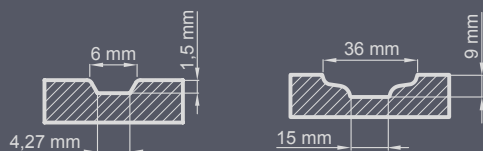

DEBLJINA VRATA

- ◀ 72 ▶ ◀ 82 ▶ ◀ 102 ▶

VRSTA

GLODANO

ZAVRŠNA OBRADA

¹⁾ nadoplata – smjer slojeva može biti okomit ili vodoravan (osim modela s dubokim glodanjem)
²⁾ nadoplata – smjer slojeva može biti okomit ili vodoravan (osim modela s dubokim glodanjem)