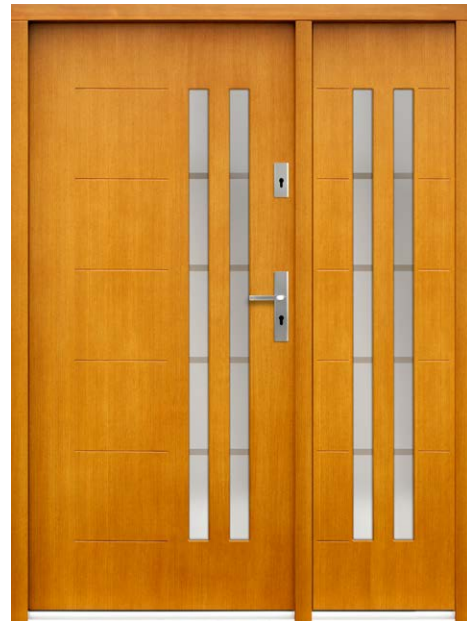

P82

+ FIKSNI OSTAKLJENI DODATAK (IMITACIJA KRILA)

P45

+ FIKSNI OSTAKLJENI DODACI U DOVRATNIKU s dodatnim ukrasnim elementima

P59

+ FIKSNI PUNI DODATAK (IMITACIJA KRILA)

Napomena: fiksni dodatak u dovratniku - ostakljenje - sigurnosni izolacijski paket 44 mm reflex bronca