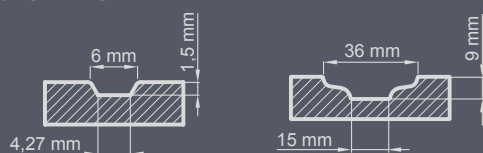

DEBLJINA VRATA

- ◀ 72 ▶ ◀ 82 ▶ ◀ 102 ▶

VRSTA

GLODANO

ZAVRŠNA OBRADA

¹⁾ nadoplata – smjer slojeva može biti okomit ili vodoravan (osim modela s dubokim glodanjem)
²⁾ nadoplata – smjer slojeva može biti okomit ili vodoravan (osim modela s dubokim glodanjem)