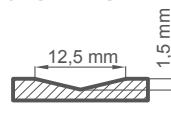

GLODANO

HRAST PRIRODNI