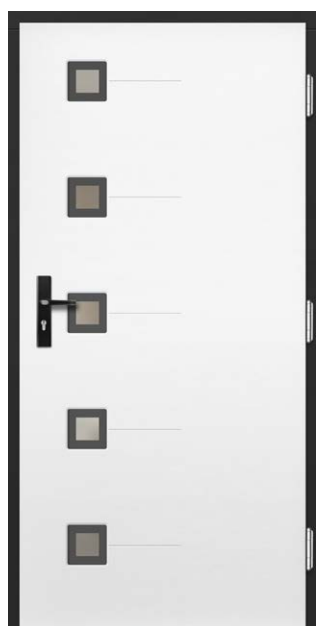

boja ORAH

P118

prirodna boja

P174

VRATA BEZ PRAGA - nadoplata na cijenu vrata u debljini 82 i 102 mm u verziji s pragom. Nadoplata za bezpragovne crne šarke. Vrata ERKADO dostupna su u nestandardnim dimenzijama bez nadoplata za nestandardnu veličinu. Nadoplata se odnosi samo na vrata: viša od 212 cm i šira od 104 cm. Prikazane boje mogu se razlikovati od stvarnih. Prije narudžbe molimo potvrdite boju s aktualnim uzorkom.