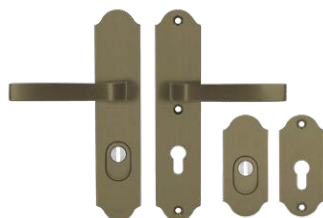

KVACICE ZA JEDNOSTRANI RUČNI HVAT

KVACICE

JEDNOSTRANI RUČNI HVAT

montiran pod kutom od 45° s otvorima u osi uloška

VERONA u bojama crna i patina
dostupne dvije duljine: 50 cm i 170 cm

NOVOST

kvaka-kvaka DAISY
obostrana osnovna
sigurnosna klasa u boji
patina

NOVOST