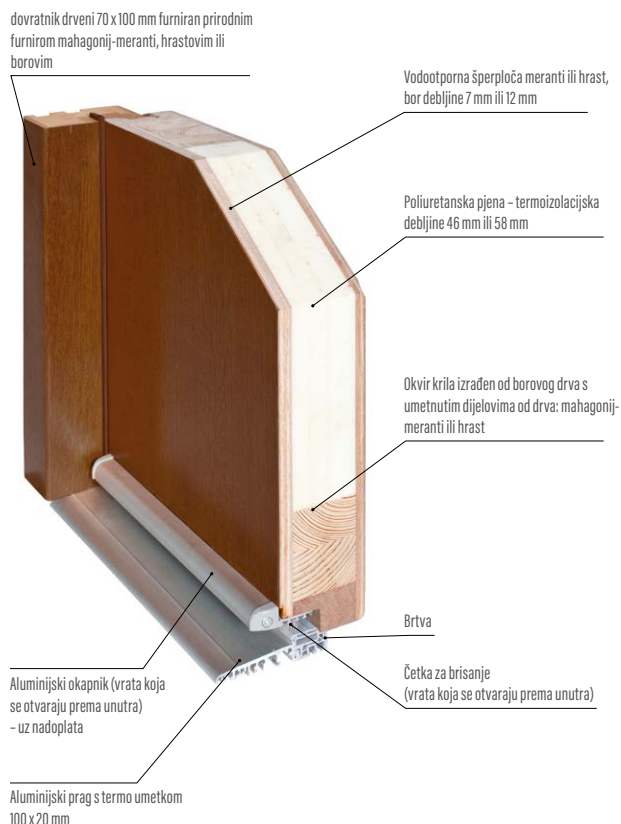

Dovratnik

- lamelirano drvo s dodatnim slojevima hrasta, bora ili meranti dimenzija 100 mm x 70 mm
- aluminijski prag s termičkom pregradom ili drveni

Završna obrada

- petostruko lakiranje hidrodinamičkom metodom vodenim bojama prema ERKADO paleta boja ili prekrivnim RAL uz nadoplata osim RAL 9016 (bijela) i RAL 7016 (antracit) (str. 130)

Dimenzije

- tipične prema tablici (str. 129)
- dostupno u nestandardnim dimenzijama bez nadoplata za nestandardnu dimenziju. Nadoplata se odnosi isključivo na vrata: viša od 212 cm i šira od 102 cm

Standardna oprema

- 2 neovisne zasunske brave, razmak 72 mm
- četiri podesive šarke u tri ravnine
- aluminijski prag s termičkom pregradom ili drveni
- ukrasne, nehrđajuće ploče u odabranim modelima
- stakleni paket s crnim lakiranim staklom u odabranim modelima

Oprema uz nadoplata

- kvaka
- ulošci 35/65
- ručica
- biometrijska brava
- špijunka
- alarmni kontakt
- električna kuka - samo uz bravu s letvicom za 1 ili 2 uloška
- letvičasta brava za jedan ili dva uloška
- drveni okapnik (vrata koja se otvaraju prema unutra)
- termoizolacijski uložak za prag