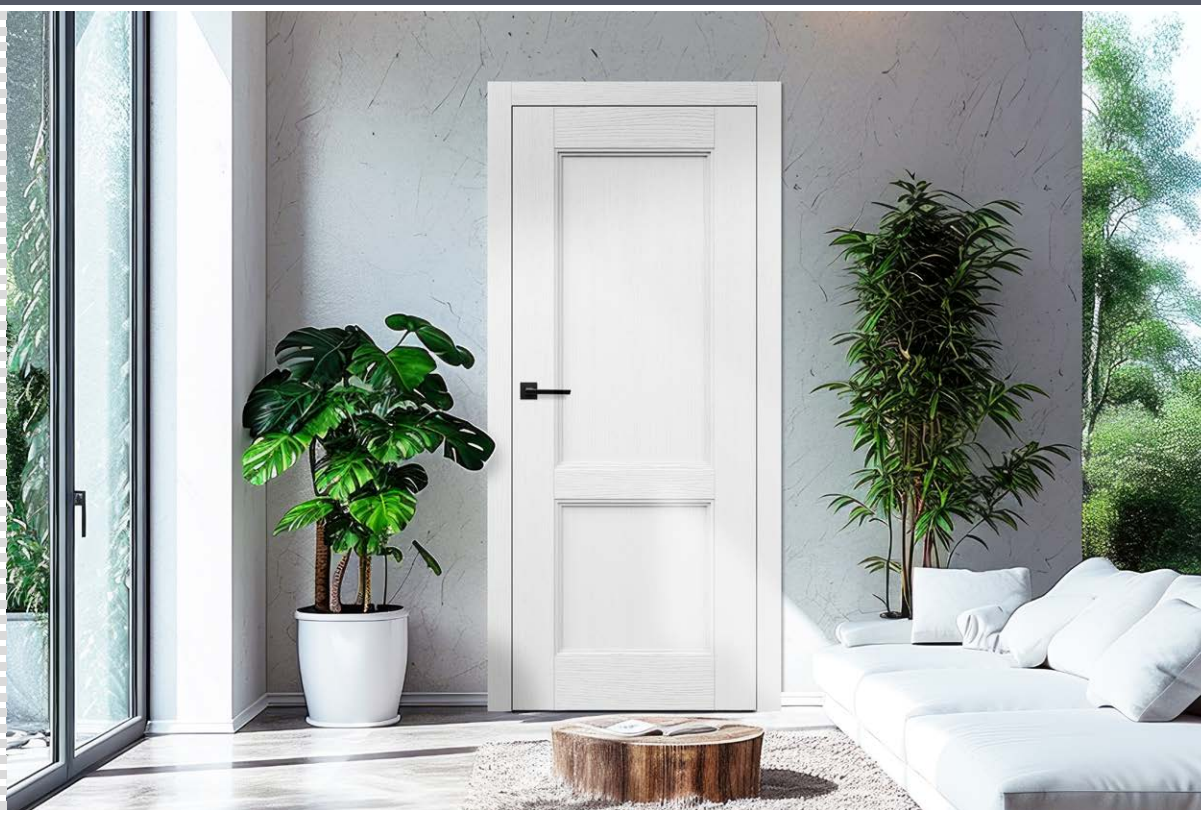

PAULA 2 RAL 9016 s kvakom QUANTA FIT crni mat