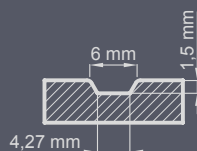

DEBLJINA VRATA

- ◀ 72 ▶ ◀ 82 ▶ ◀ 102 ▶

VRSTA

samo za debljinu 82 i 102 mm

PLITKO GLODANO

ZAVRŠNA OBRADA

HRAST RAVAN STANDARD

HRAST SA SLOJEVIMA BRUŠENI²⁾