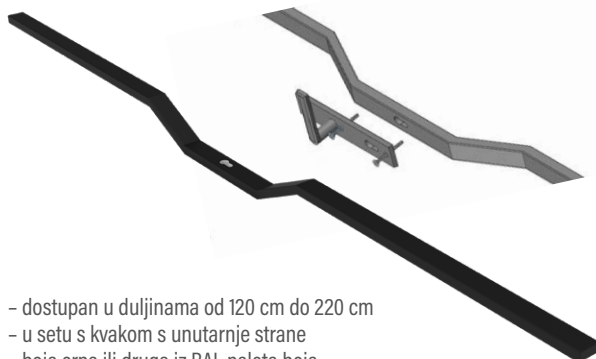

NUMERIČKA TIPKOVNICA

Set sadrži:

- numerička tipkovnica
- automatska brava s motorom
- elektronička kabelaška uvodnica s napajanjem

Tipkovnica može biti montirana u antabi ili na krilo.

RUČKA WLM

- dostupan u duljinama od 120 cm do 220 cm
- u setu s kvakom s unutarnje strane
- boja crna ili druga iz RAL paleta boja