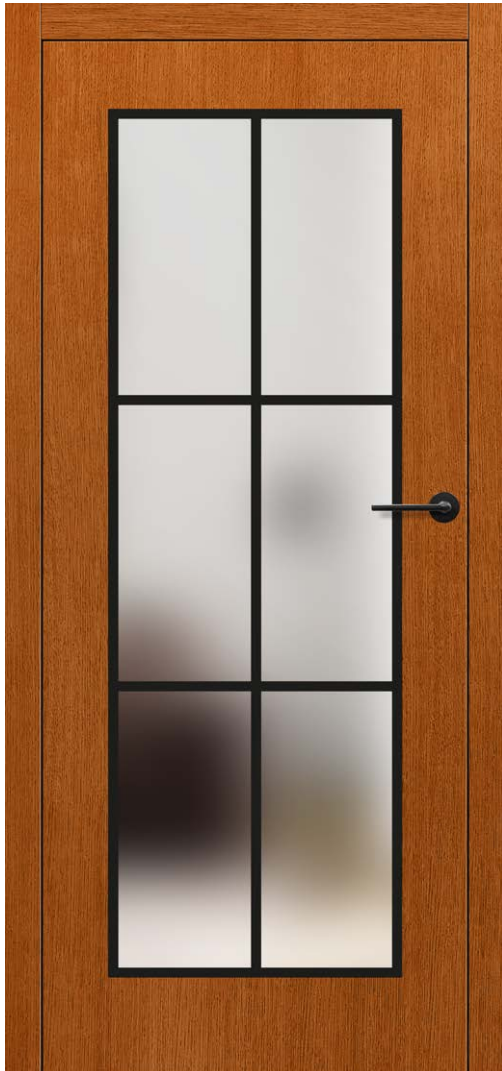

MISKANT 2 hrast zlatni s kvakom BELLA SLIM crni mat

KONSTRUKCIJA

- krilo bez utora ramiakovo ili pločasto (uz nadoplatu) ili reverzno
- okvir izrađen od drva bor + hrast ojačan profilom "c"
- vanjska obloga krila izrađena od vodootporne hrastove šperploče debljine 4 mm ili vlagootpornog HDF-a debljine 3 mm kod vrata bez strukture drva ili u tehnologiji ramiaka
- debljina krila 40 mm

ZAVRŠNA OBRADA

- trostruko lakiranje hidrodinamičkom metodom vodenim bojama prema paleti boja erkado ili pokrivenim RAL bojama

OKOVI

- tri skrivena panta u srebrnoj boji (opcionalno uz nadoplatu u crnoj, bijeloj ili zlatnoj boji)
- magnetska brava: na ključ, patentni uložak, štedni ili s blokadom u srebrnoj boji, opcionalno uz nadoplatu magnetska brava u crnoj ili zlatnoj boji

OSTAKLJENJE

- sigurnosni stakleni paket mliječni ili prozirni (jednokomorni) debljine 30 mm (pločasta tehnologija) ili u tehnologiji ramiaka laminirano staklo VSG mliječno ili prozirno
- mogućnost promjene strane ostakljenja na REVERZ (AWERS standardno ostakljenje)
- crne linije širine (debljine) 18 mm

NADOPLATA

- krilo pločaste konstrukcije
- ventilacijski podrez
- krilo bez utora „100“
- padajuća brtva
- zamjena za magnetsku bravu u crnoj, bijeloj ili zlatnoj boji
- zamjena za pante i prihvatnu ploču u crnoj, bijeloj ili zlatnoj boji
- vrata u dimenziji 216-230 cm .....15% nadoplata na osnovnu cijenu
- vrata u dimenziji 231-240 cm .....25% nadoplata na osnovnu cijenu
- vrata u dimenziji 241-250 cm .....30% nadoplata na osnovnu cijenu
- vrata u dimenziji 251-300 cm .....50% nadoplata na osnovnu cijenu

PRESJEK VRATA

DOSTUPNE ŠIRINE KRILA

60 70 80 90 100 PO MJERI