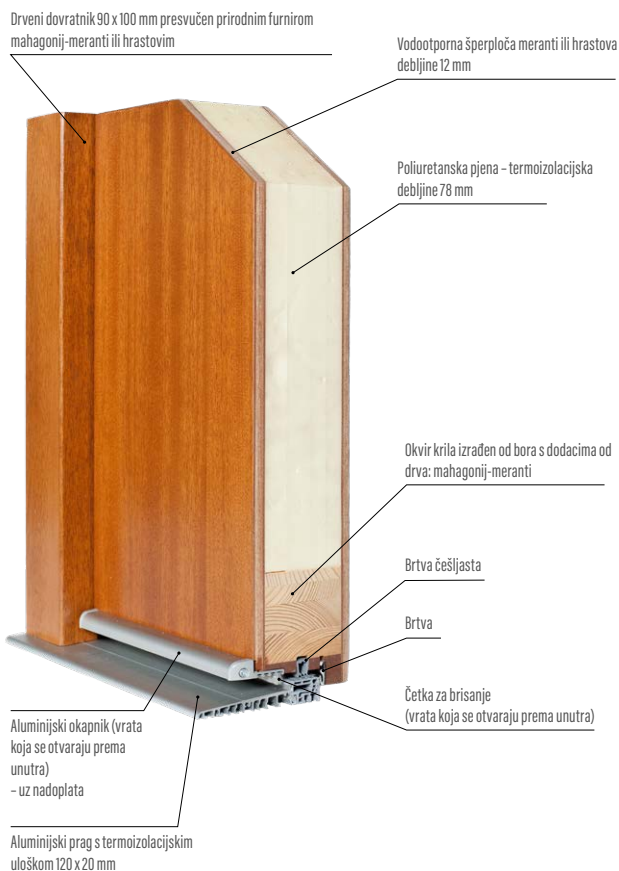

Broj certifikata ITB 831/B-2018-15

Materijal: meranti ili hrast

Konstrukcija

- debljina krila 102 mm
- brtva u krilu i dovratniku
- vrata u sustavu s preklopom
- vanjska obloga krila izrađena od vodootporne šperploče mahagonij meranti ili hrast debljine 12 mm
- unutarnja konstrukcija krila u obliku rešetke s ispunom od poliuretanske pjene debljine 78 mm
- okvir krila izrađen od drva bor+meranti ili bor+hrast, ojačan limom i profilom „C”
- protuprovalni profil sa strane šarki

Dovratnik

- lamelirano drvo s dodacima mahagonij-meranti ili hrast dimenzija 100 mm x 90 mm
- aluminijski prag s termičkom pregradom ili drveni

Završna obrada

- petostruko lakiranje hidrodinamičkom metodom vodenim bojama prema ERKADO paleta boja ili prekrivnim RAL uz nadoplata osim RAL 9016 (bijela) i RAL 7016 (antracit) (str. 130)

Dimenzije

- tipične prema tablici (str. 129)
- dostupna su u nestandardnim dimenzijama bez nadoplata za nestandardnu veličinu. Nadoplata se odnosi samo na vrata: viša od 214 cm i šira od 106 cm.

Standardna oprema

- letvičasta brava za 1 uložak, razmak 92 mm
- tri podesive šarke u tri ravnine „3D”
- aluminijski prag s termičkom pregradom ili drveni
- ukrasne, nehrđajuće ploče u odabranim modelima

Oprema uz nadoplata

- kvaka
- ulošci 60/65
- ručica
- biometrijska brava
- špijunka
- električna kuka
- termoizolacijski uložak za prag
- aluminijski okapnik (vrata koja se otvaraju prema unutra)
- alarmni kontakt