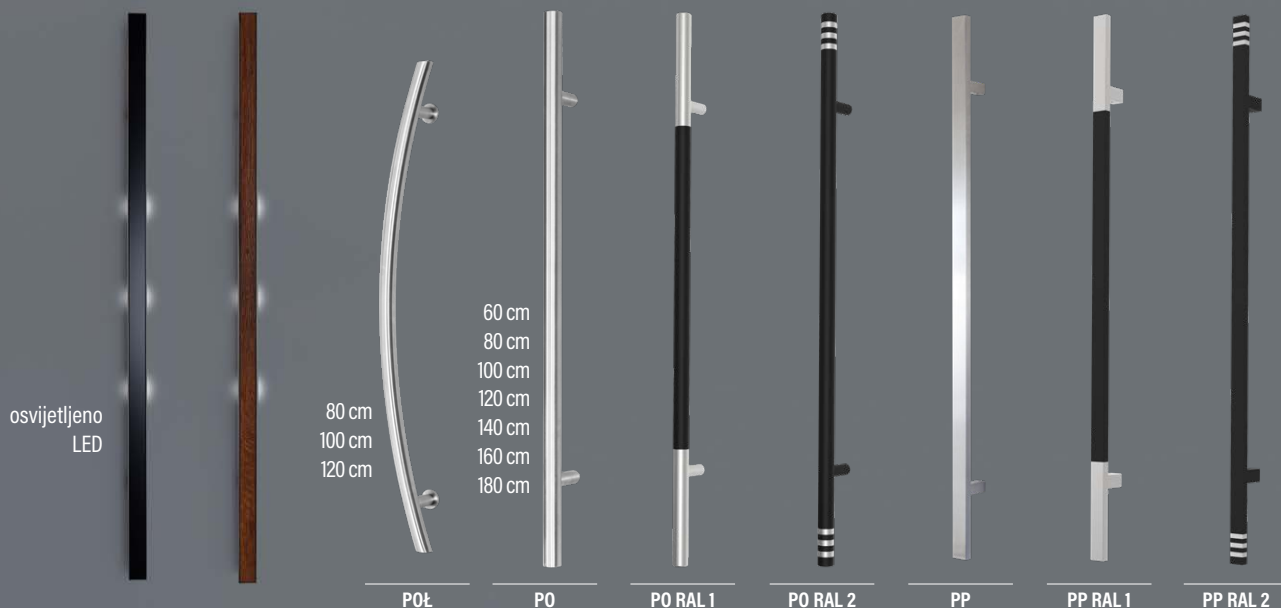

INOX RUČKE

boja INOX ili praškasto lakirano u crno (nadoplata za crnu ručku)

nadoplata za LED osvjetljenje ručke
(LED upravljanje standardno je pomoću senzora sumraka)

osvijetljeno
LED

80 cm
100 cm
120 cm

60 cm
80 cm
100 cm
120 cm
140 cm
160 cm
180 cm

POŁ

PO

PO RAL 1

PO RAL 2

PP

PP RAL 1

PP RAL 2

crno staklo s
pozadinskim osvjet-
ljenjem
dulj. 120, 150 ili
180 cm

drvo (stari hrast)
s pozadinskim
osvjetljenjem
dulj. 120, 150 ili
180 cm

inox

crna