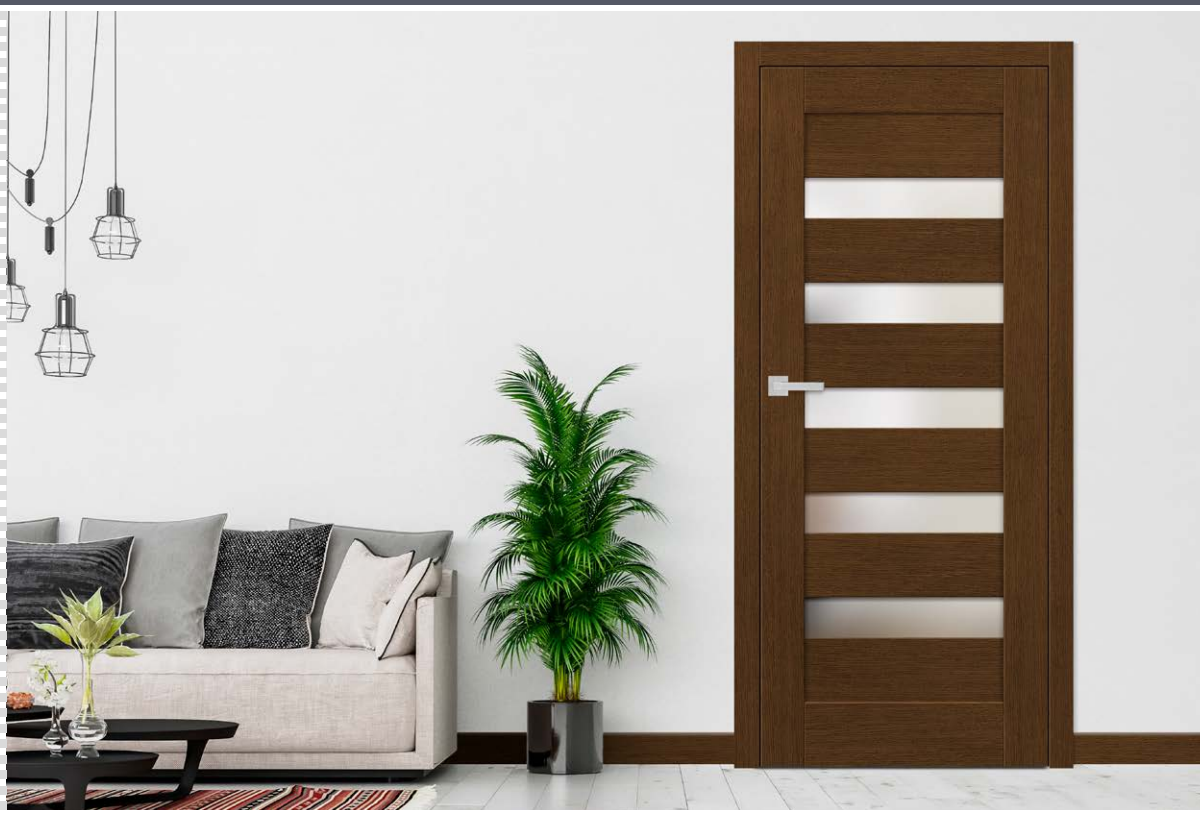

WINCHESTER

HRAST ZLATNI

MAHAGONIJ

PALISANDER

RAL 7016²⁾

ANTRACIT QUARTZ

RAL PALETA BOJA¹⁾²⁾¹⁾ nadoplata, ²⁾ glatko ili sa strukturom drva

MAGNOLIA 1 tamni hrast, kvaka TOPAZ krom brušeni