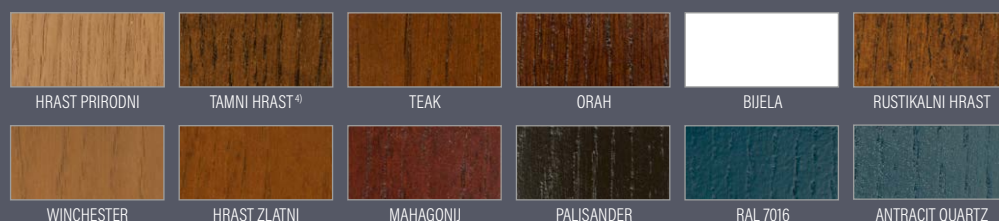

³⁾ nadoplata ⁴⁾ najpribližniji boji orah PVC

boja RAL 9016

P192

boja RAL 5009

P197

boja RAL 3004

P198

boja RAL 7106