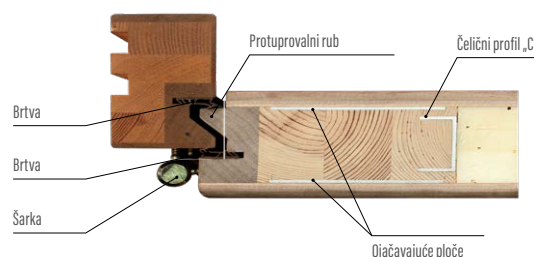

Dovratnik

- višeslojno lijepljeno drvo s umetnutim dijelovima mahagonij-meranti, hrast ili bor dimenzija 100 mm x 70 mm
- aluminijski prag s termičkom pregradom ili drveni

Završna obrada

- petostruko lakiranje hidrodinamičkom metodom vodenim bojama prema ERKADO paleta boja ili prekrivnim RAL uz nadoplata osim RAL 9016 (bijela) i RAL 7016 (antracit) (str. 130)

Dimenzije

- tipične prema tablici (str. 129)
- dostupno u nestandardnim dimenzijama bez nadoplata za nestandardnu dimenziju. Nadoplata se odnosi isključivo na vrata: viša od 212 cm i šira od 102 cm

Standardna oprema

- letvičasta brava za 1 uložak, razmak 72 mm
- četiri pedesive šarke u tri ravnine
- aluminijski prag s termičkom pregradom ili drveni
- ukrasne, nehrđajuće ploče u odabranim modelima:
- stakleni paket s crnim lakiranim staklom u modelima: P120, P121, P122, P123, P124, P125, P126, P127

Oprema uz nadoplata

- kvaka
- ulošci 45/65
- ručica
- biometrijska brava
- špijunka
- alarmni kontakt
- električna kuka
- letvičasta brava za dva uložka
- termoizolacijski uložak za prag
- aluminijski okapnik (vrata koja se otvaraju prema unutra)