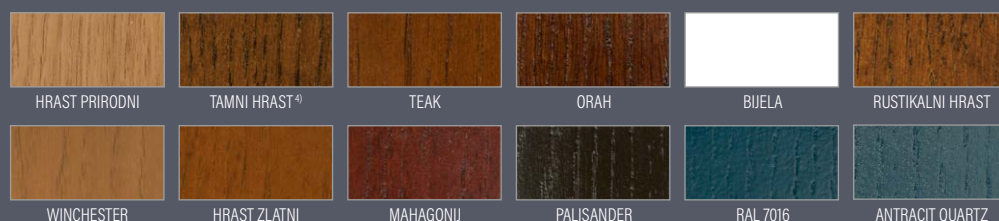

RAL PALETA BOJA³⁾

³⁾ nadoplata ⁴⁾ najpribližniji boji orah PVC