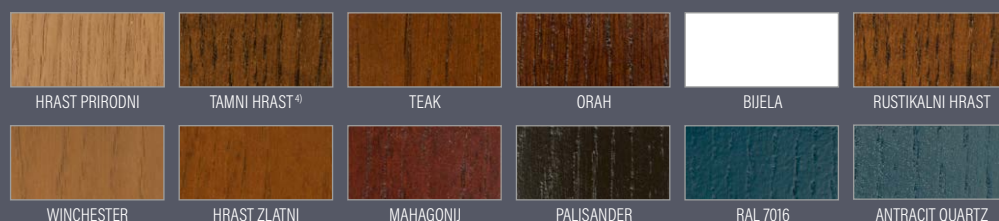

RAL PALETA BOJA ³⁾

³⁾ nadoplata ⁴⁾ najpribližniji boji orah PVC

Inox crni ili druga boja iz RAL paleta boja uz nadoplatu.

boja RAL 1021

P211

Inox obostrano uz nadoplatu

boja OFAH

P219