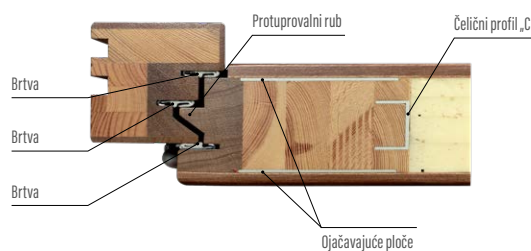

Broj certifikata ITB 831/B-2018-15

Materijal: meranti ili hrast

Konstrukcija

- debljina krila 102 mm
- brtva u krilu i dovratniku
- vrata u sustavu s preklopom
- vanjska obloga krila izrađena od vodootporne šperploče mahagonij meranti ili hrast debljine 12 mm
- unutarnja konstrukcija krila u obliku rešetke s ispunom od poliuretanske pjene debljine 78 mm
- okvir krila izrađen od drva bor+meranti ili bor+hrast, ojačan limom i profilom „C”
- protuprovalni profil sa strane šarki

Dovratnik

- lamelirano drvo s dodacima mahagonij-meranti ili hrast dimenzija 100 mm x 90 mm
- aluminijski prag s termičkom pregradom ili drveni

Završna obrada

- petostruko lakiranje hidrodinamičkom metodom vodenim bojama prema ERKADO paleta boja ili prekrivnim RAL uz nadoplata osim RAL 9016 (bijela) i RAL 7016 (antracit) (str. 130)

Dimenzije

- tipične prema tablici (str. 129)
- dostupna su u nestandardnim dimenzijama bez nadoplata za nestandardnu veličinu. Nadoplata se odnosi samo na vrata: viša od 214 cm i šira od 106 cm.

Standardna oprema

- letvičasta brava za 1 uložak, razmak 92 mm
- tri podesive šarke u tri ravnine „3D”
- aluminijski prag s termičkom pregradom ili drveni
- ukrasne, nehrđajuće ploče u odabranim modelima

Oprema uz nadoplata

- kvaka
- ulošci 60/65
- ručica
- biometrijska brava
- špijunka
- električna kuka
- termoizolacijski uložak za prag
- aluminijski okapnik (vrata koja se otvaraju prema unutra)
- alarmni kontakt