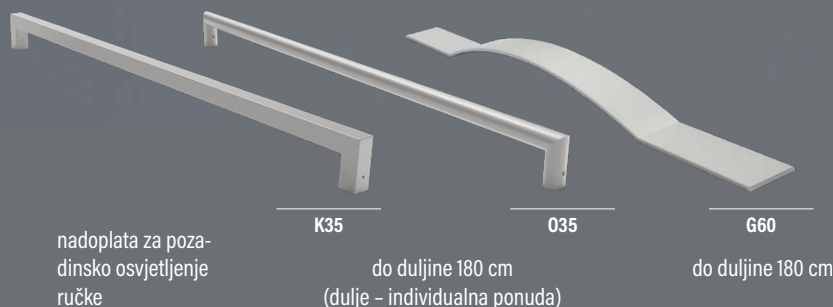

INOX RUČKE

boja INOX ili praškasto lakirano u crno (nadoplata za crnu ručku)

nadoplata za LED osvjetljenje ručke
(LED upravljanje standardno je pomoću senzora sumraka)

osvijetljeno
LED

80 cm
100 cm
120 cm

60 cm
80 cm
100 cm
120 cm
140 cm
160 cm
180 cm

POŁ

PO

PO RAL 1

PO RAL 2

PP

PP RAL 1

PP RAL 2

crno staklo s
pozadinskim osvjet-
ljenjem
dulj. 120, 150 ili
180 cm

drvo (stari hrast)
s pozadinskim
osvjetljenjem
dulj. 120, 150 ili
180 cm

inox

crna

nadoplata za poza-
dinsko osvjetljenje
ručke

K35

O35

G60

do duljine 180 cm
(dulje – individualna ponuda)

do duljine 180 cm

INOX, NERĐAJUĆE ili CRNE RUČKE

PO – ravan / kosi	
	jednostrani
60 cm	
80 cm	
100 cm	
120 cm	
140 cm	
160 cm	
180 cm	
PP – ravan / kosi	
60 cm	
80 cm	
100 cm	
120 cm	
140 cm	
160 cm	
180 cm	
POŁ okrugli - luk	
80 cm	
100 cm	
120 cm	
140 cm	
160 cm	
180 cm	

OTVARANJE VRATA

Birajući vrata s antabom (ručkom) imate čak tri načina otvaranja na izbor:

- otvaranje ključem
- otvaranje funkcijom "dan-noć" na električna kuka ili ključem
- otvaranje gumbom ili ključem.

Uz nadoplatu ručke dolaze s gumbom "funkcija otvaranja vrata pomoću električna kuka ili motora"

verzija 1:

- gumb u ručki
- električna kuka
- napajanje
- daljinski okidač

verzija 2:

- gumb u ručki
- motor za GU bravu
- napajanje
- kabelska uvodnica

ANTABA od profila
80x20 mm
boja crna ili inox