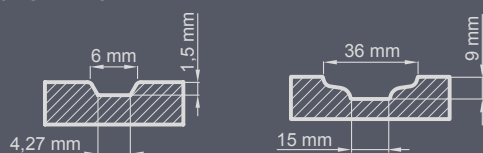

DEBLJINA VRATA

- ◀ 72 ▶ ◀ 82 ▶ ◀ 102 ▶

VRSTA

GLODANO

ZAVRŠNA OBRADA

HRAST RAVAN STANDARD

HRAST SA SLOJEVIMA BRUŠENI²⁾

HRAST SA SLOJEVIMA¹⁾