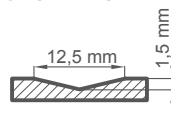

GLODANO

HRASST PRIRODNI