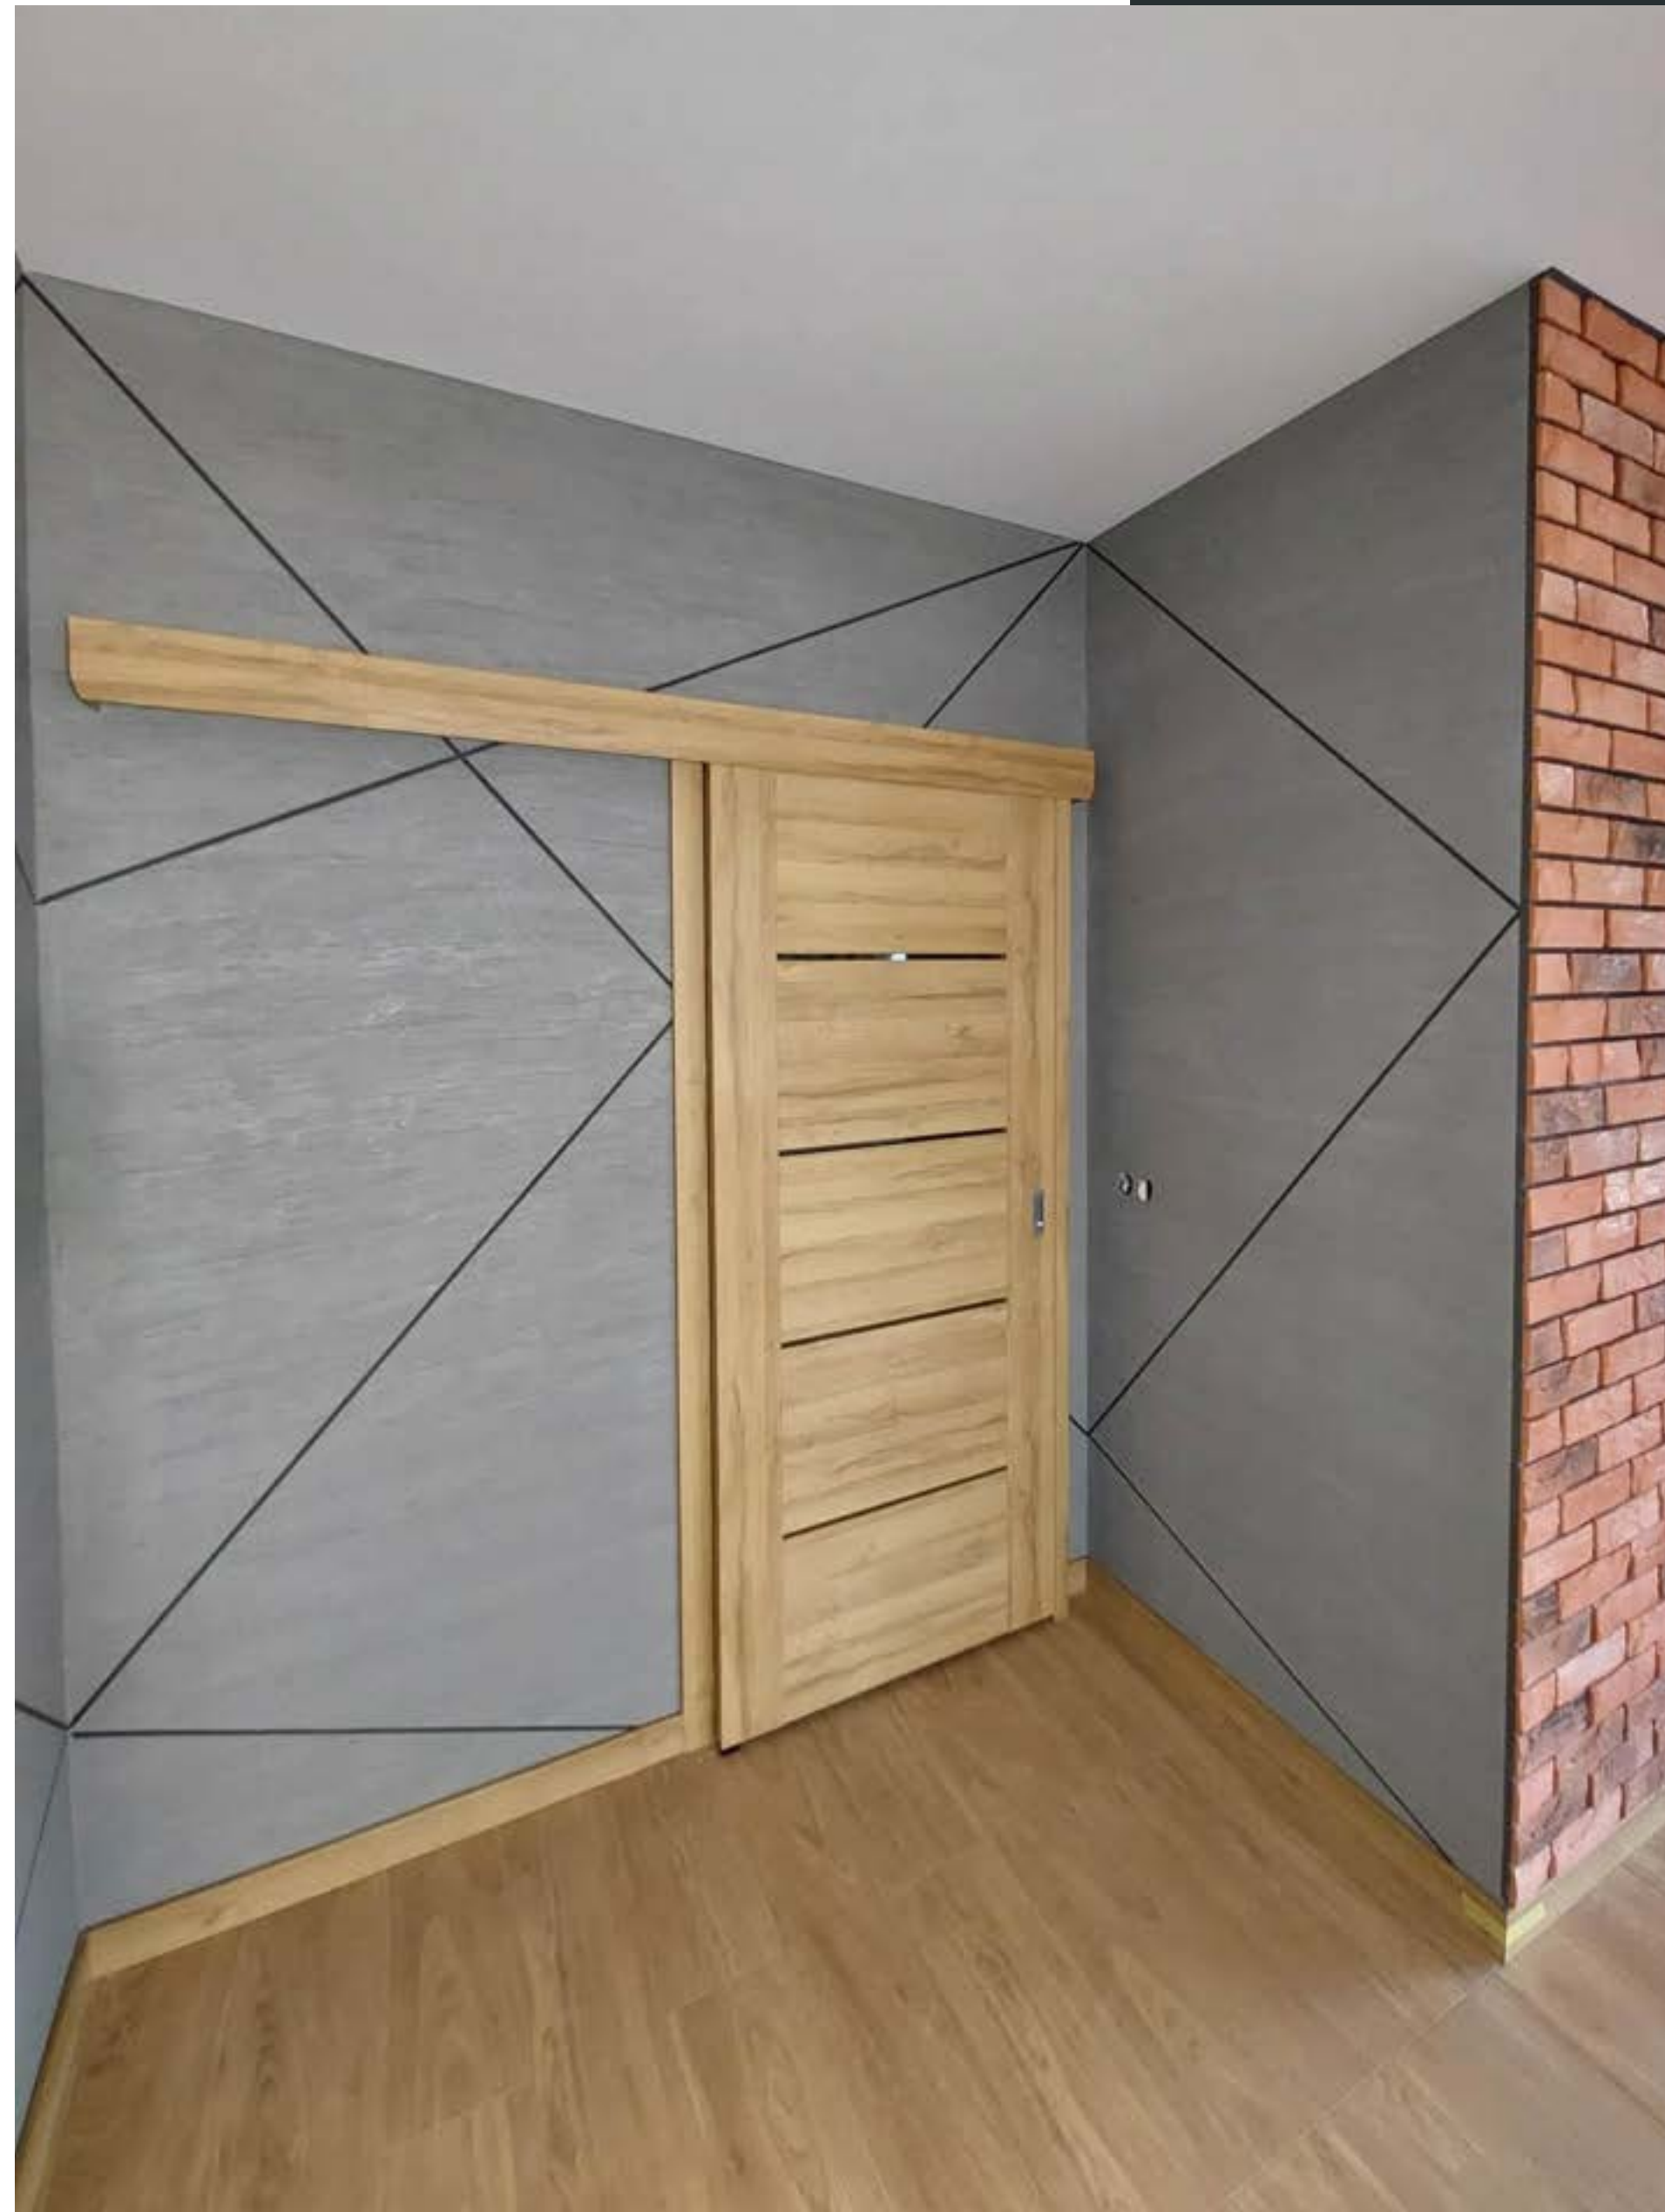

## Rekomendowane kolory

Jarnoszary  
ST CPL

Antracyt  
ST CPL

Granatowy  
ST CPL

Cappucino  
ST CPL

Altamura 1 z panelami poszerzającymi

Ta realizacja to doskonały przykład tego, jak połączyć estetykę z funkcjonalnością. Drzwi Laurencja 1 w wersji przylgowej, dzięki swoim klasycznym kształtom, nadają wnętrzu elegancji. Z kolei drzwi przesuwne naścienne pozwalają na optymalne wykorzystanie przestrzeni i zapewniają wygodę użytkowania. To rozwiązanie jest idealne dla osób, które cenią sobie zarówno piękno, jak i praktyczność.