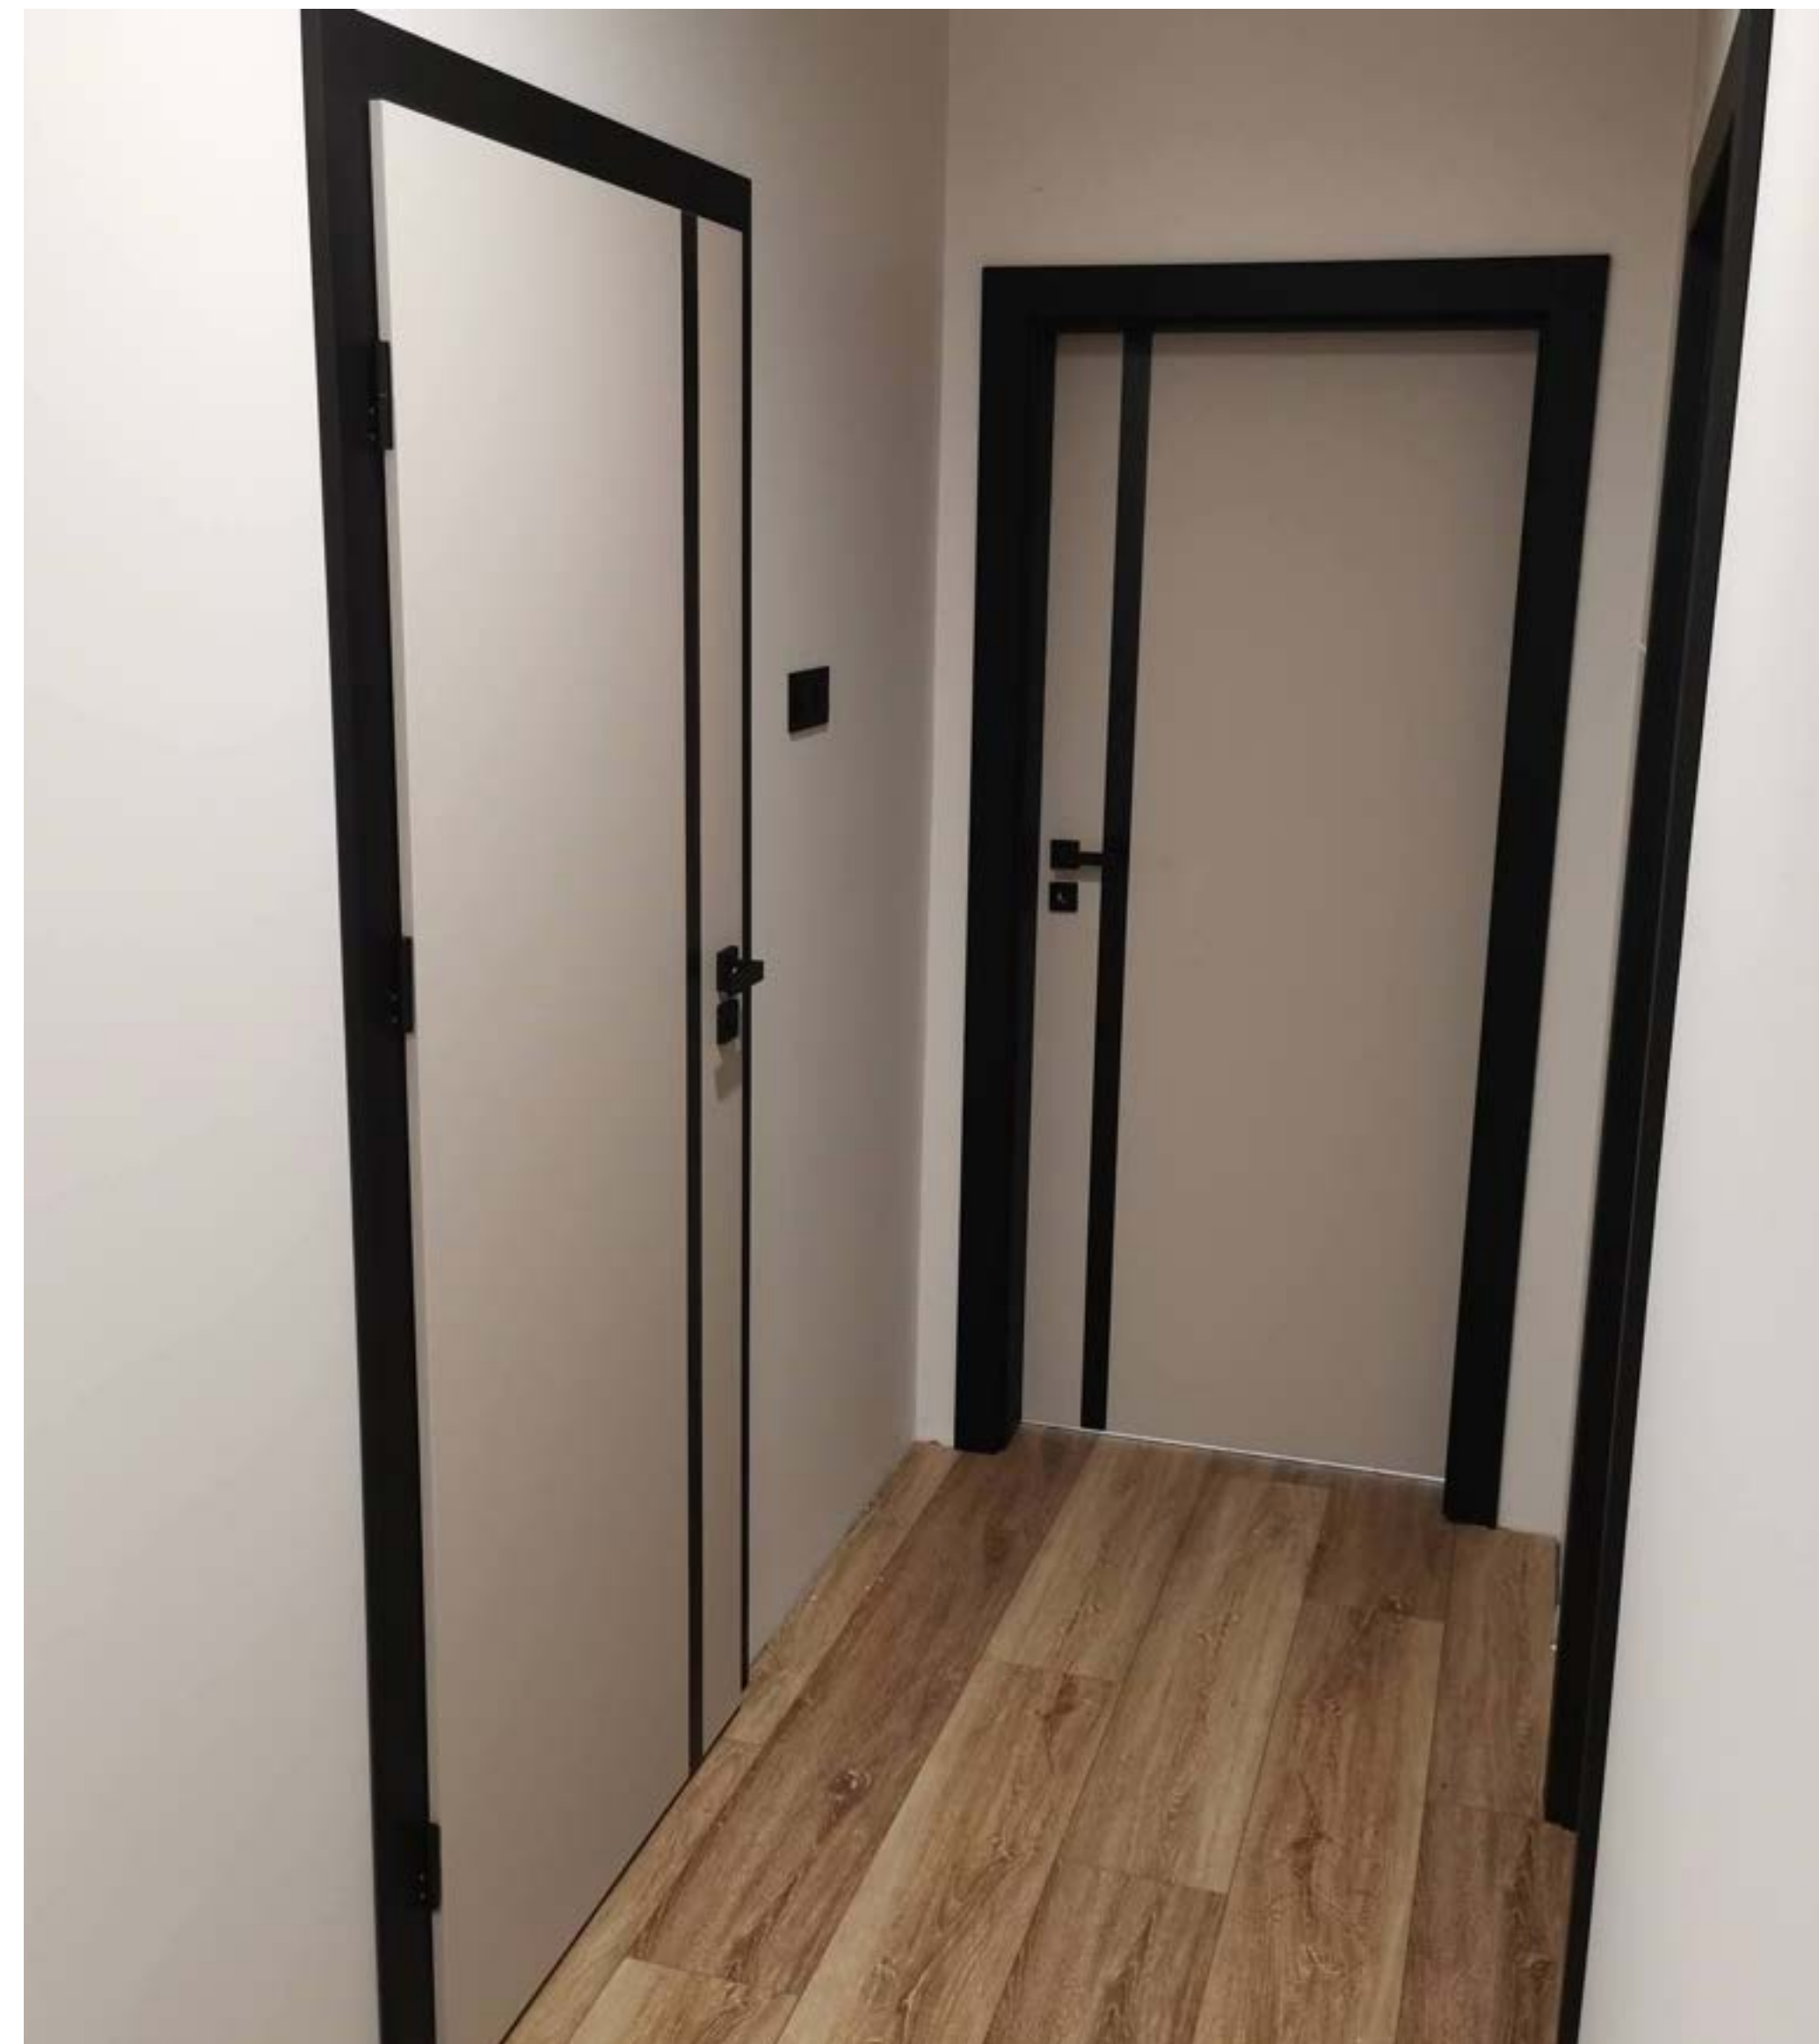

Czarne klamki i ościeżnice to nie tylko elementy funkcjonalne, ale również estetyczne. Dzięki ich zastosowaniu, drzwi Amarylis i Altamura Lux tworzą spójną, elegancką kompozycję, która nadaje wnętrzu harmonijnego charakteru. Fachowy montaż, przeprowadzony z dbałością o każdy szczegół, gwarantuje, że drzwi będą nie tylko piękne, ale również funkcjonalne. To połączenie estetyki i praktyczności sprawia, że ta realizacja jest wyjątkowa.