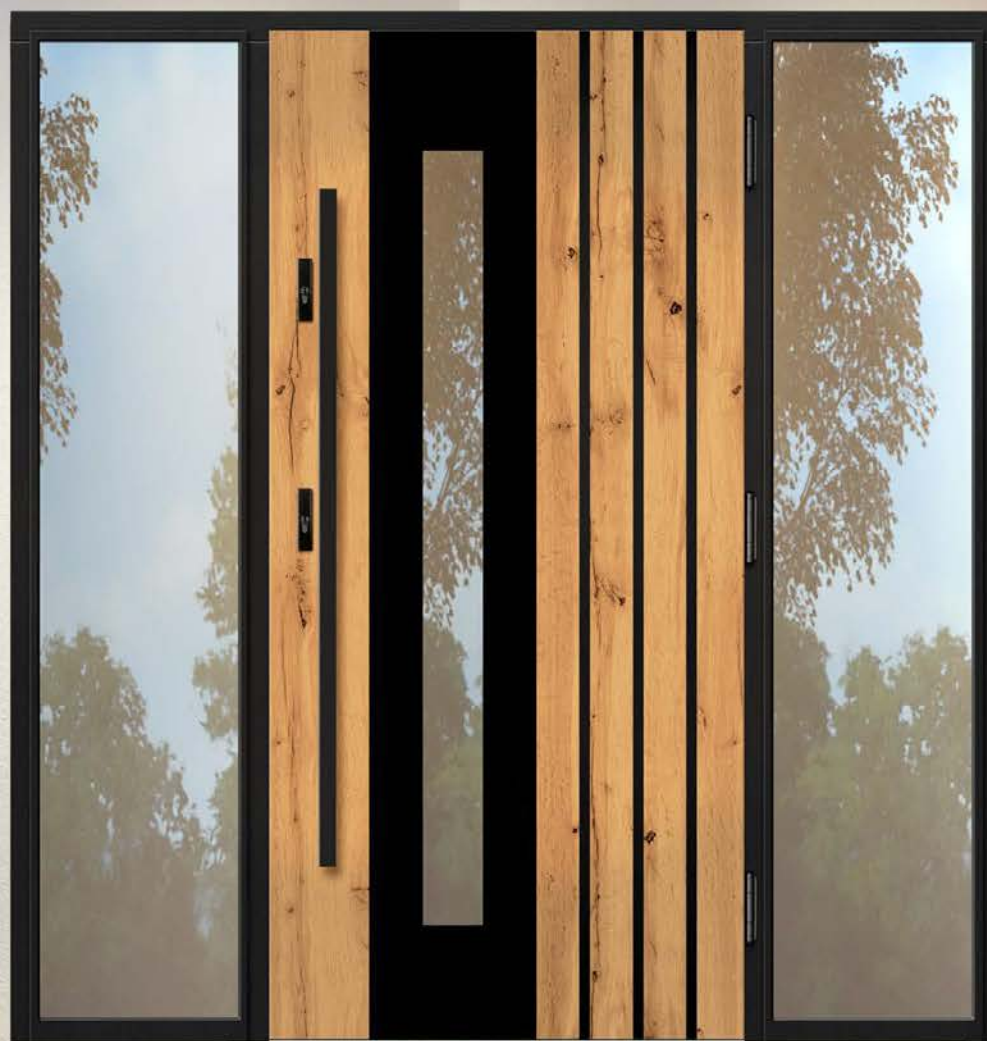

P188

1. P188 drzwi drewniane
   w wykończeniu DĄB SĘKATY SZCZOTKOWANY
2. ościeżnica drewniana w kolorze czarnym
   - antaba KK35 kolor czarny

cena od **6300 zł netto**