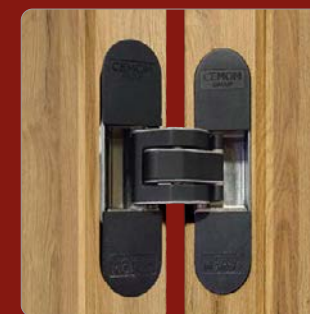

kolory okuć

Zawiasy i zamki w dopasowanym wykończeniu to harmonijne połączenie funkcjonalności z niezwyklej wizualną atrakcyjnością, sprawiając, że drzwi stają się nie tylko praktycznym elementem, ale także wyrazem znakomitego designu.