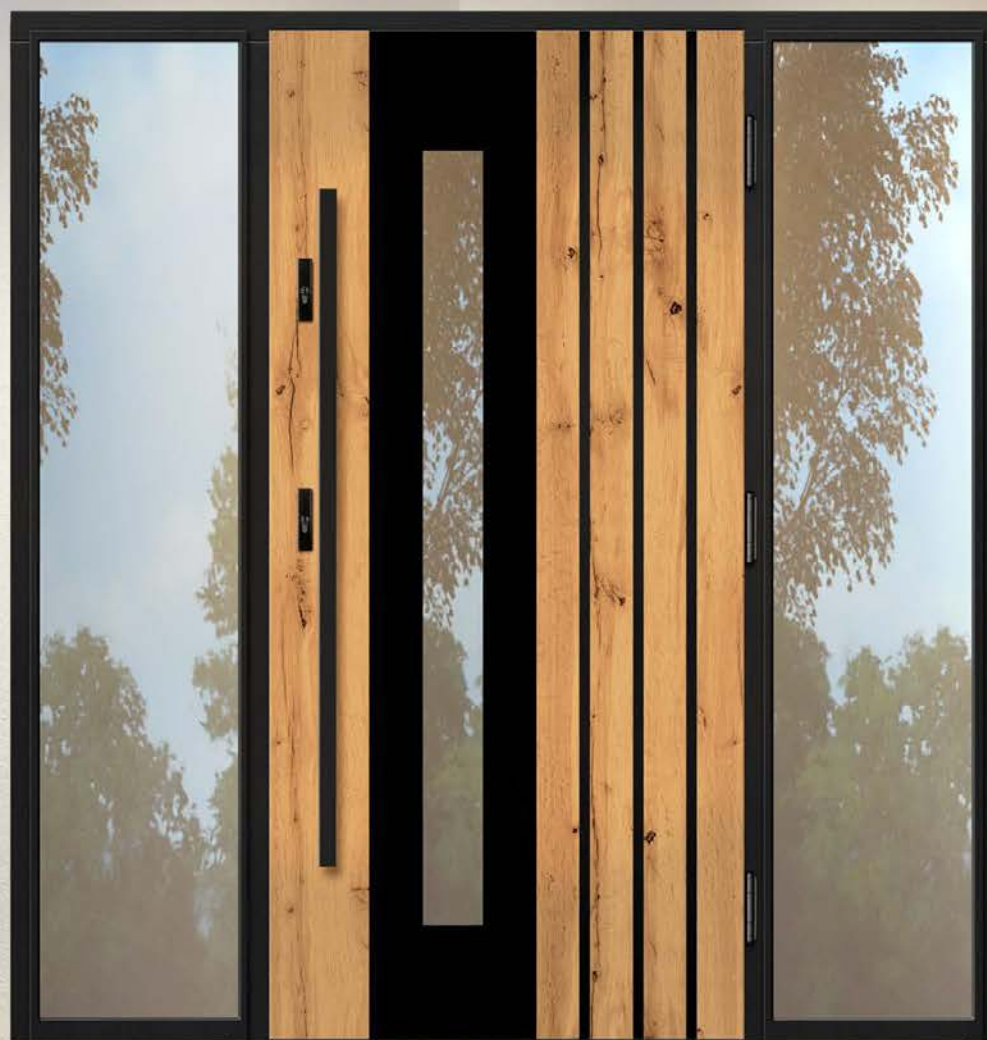

P188

1. P188 drzwi drewniane
   w wykończeniu DĄB SEKATY SZCZOTKOWANY
2. ościeżnica drewniana w kolorze czarnym
   - antaba KK35 kolor czarny

cena od **6300 zł netto**