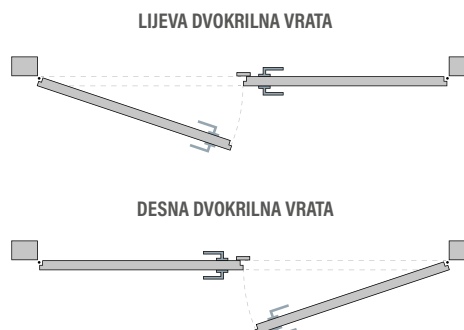

SMJER OTVARANJA VRATA