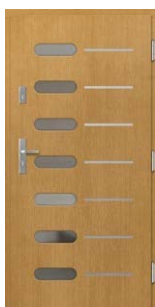

≡ VANJSKA DRVENA VRATA

P64 str. 25