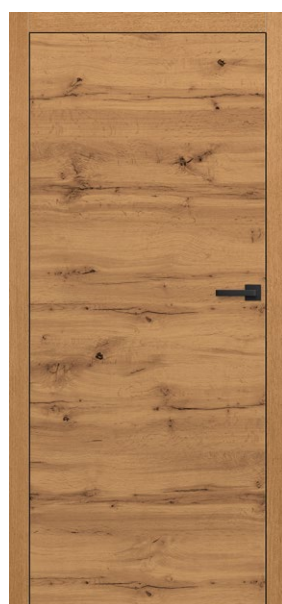

UNO PREMIUM, kvaka CUBE crni mat

UNO PREMIUM tamni hrast

UNO PREMIUM prirodni hrast

UNO VRHUNSKI bijeli hrast

UNO VRHUNSKI prirodni hrast s CUBE kvakom crni mat

KONSTRUKCIJA

- krilo bez falca
- okvir od borovog drva + hrast ojačan "c" profilom
- vanjska obloga krila od vodonepropusne hrastove šperploče, debljine 4 mm ili hdf vlagootporna debljina 3 mm na vratima bez strukture drva
- ispun puna ploča
- debljina krila 40 mm