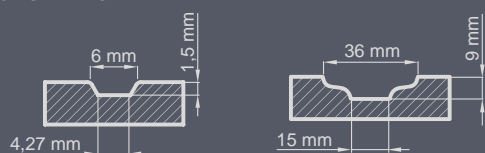

Konstrukcija:

- brtva u krilu i okviru
- okvir protuteže na strani šarke
- vanjski omotač krila izrađen od vodootporne šperploče
- unutarnja struktura lista u obliku rešetke s ispunom od poliuretanske pjene
- okvir krila od drva, ojačan limom i "C" profilom

Standardni set:

- debljina 72 mm
- dvije neovisne brave s iglom
- četiri podesive šarke u tri ravnine
- paket stakala REFLEX SMEDI
- aluminijски prag s termo pregradom ili drveni prag

P141

DEBLJINA VRATA

- 72
- 82
- 102

VRSTA

samo za debljine 82 i 102 mm

GLODANO

ZAVRŠNA OBRADA

HRAST RAVAN STANDARD

HRAST SA SLOJEVIMA BRUŠENI²⁾

HRAST SA SLOJEVIMA¹⁾