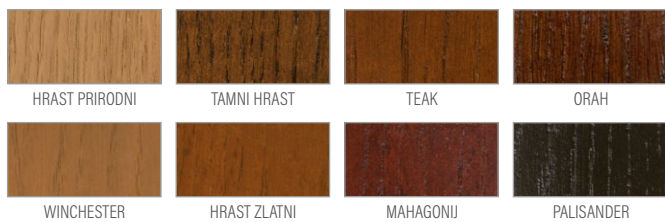

GLODANO

ZAVRŠNA OBRADA

¹⁾ uz nadoplatu, ²⁾ uz nadoplatu - smjer slojeva može biti okomit ili vodoravan, za puna vrata ili s plitkim glodanjem,

³⁾ glatki ili s konstrukcijom drva

⁴⁾ nije moguće uraditi ventilacijski izrez