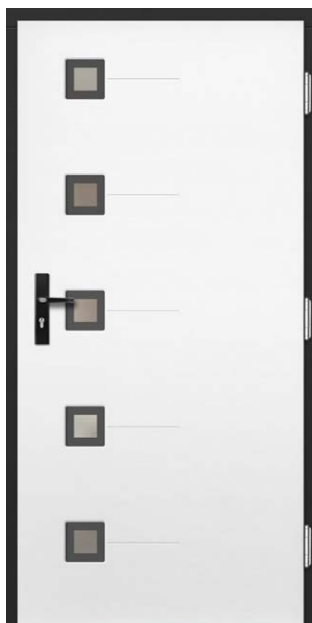

P151

P24

P25

P40

P118

P174

*) VRATA BEZ FALCA - nadoplata na cijenu vrata u debljini od 82 i 102 mm u verziji s falcom. Nadoplata za šarke bez falca u crnoj boji.

ERKADO vrata dostupna su u nestandardnim dimenzijama **bez nadoplate** za netipične dimenzije. Nadoplata se odnosi samo na vrata: viša od 212 cm i šira od 102 cm.