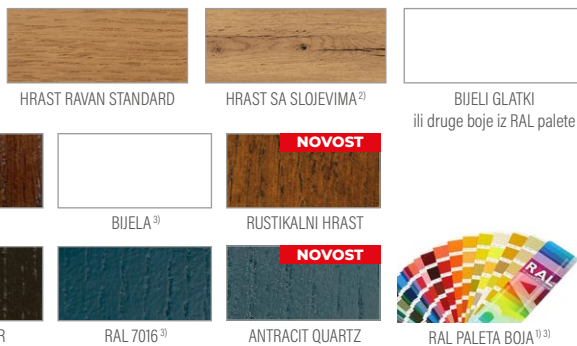

GLODANO

ZAVRŠNA OBRADA

¹⁾ uz nadoplatu, ²⁾ uz nadoplatu - smjer slojeva može biti okomit ili vodoravan, za puna vrata ili s plitkim glodanjem,

³⁾ glatki ili s konstrukcijom drva

⁴⁾ nije moguće uraditi ventilacijski izrez