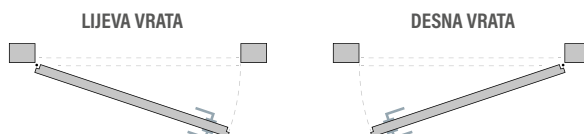

SMJER OTVARANJA VRATA