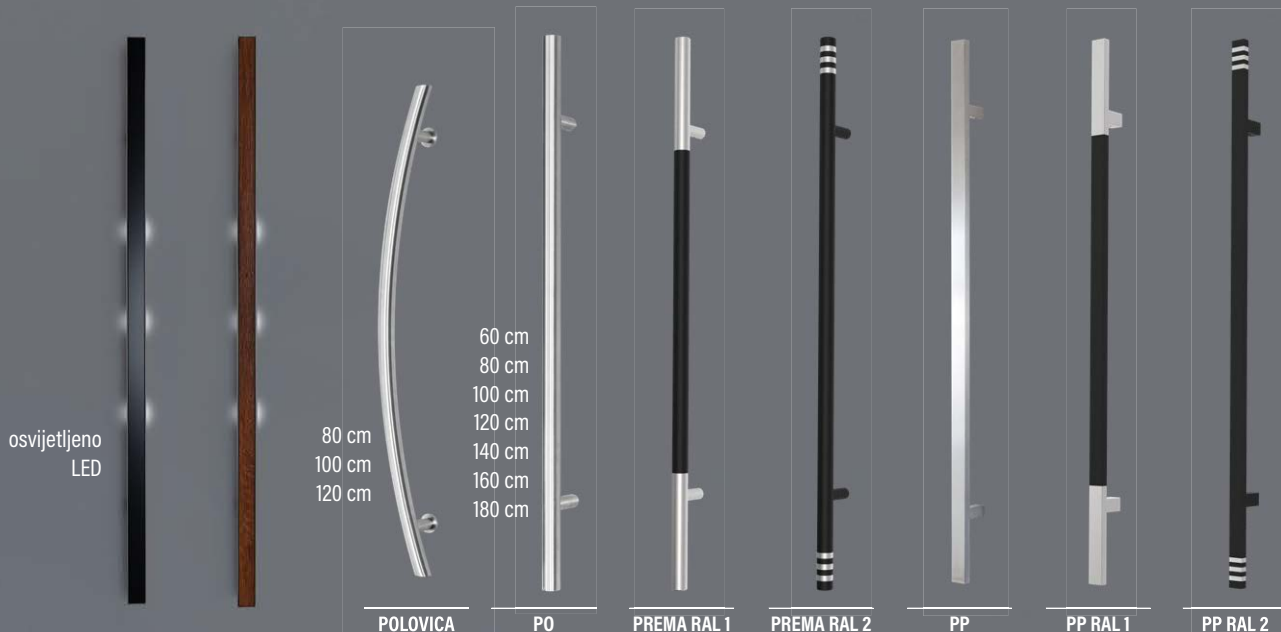

TRAKA ZA KUKU
uz nadoplatu

AUTOMATSKA BRAVA
u 3 ili 4 točke
za 1 ili 2 uloška

AUTOMATSKA BRAVA
ADR U 5 TOČAKA
samo za 1 uložak

MR2 BRAVA
u 3 ili 4 točke
za 1 ili 2 uloška
– koristi se s električnom spojkom

A – GLAVNA BRAVA
B – GORNJA DODATNA BRAVA

RUČKE OD NEHRĐAJUĆEG ČELIKA

inox boja ili plastificirana crna (nadoplata za crnu ručku)

doplata za led osvjetljenje ručke

osvjetljeno LED

80 cm
100 cm
120 cm

60 cm
80 cm
100 cm
120 cm
140 cm
160 cm
180 cm