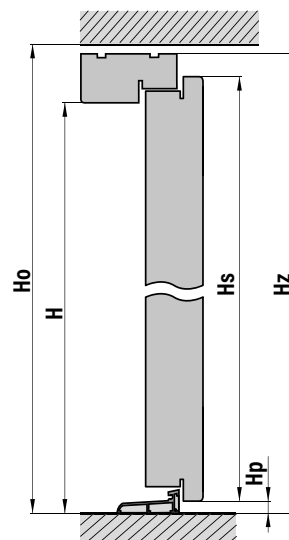

FELC NA FALCU KRILA 18 mm

prednosti:

- bolje brtvljenje krila na okvir
- potpuna pokrivenost lima za pričvršćivanje