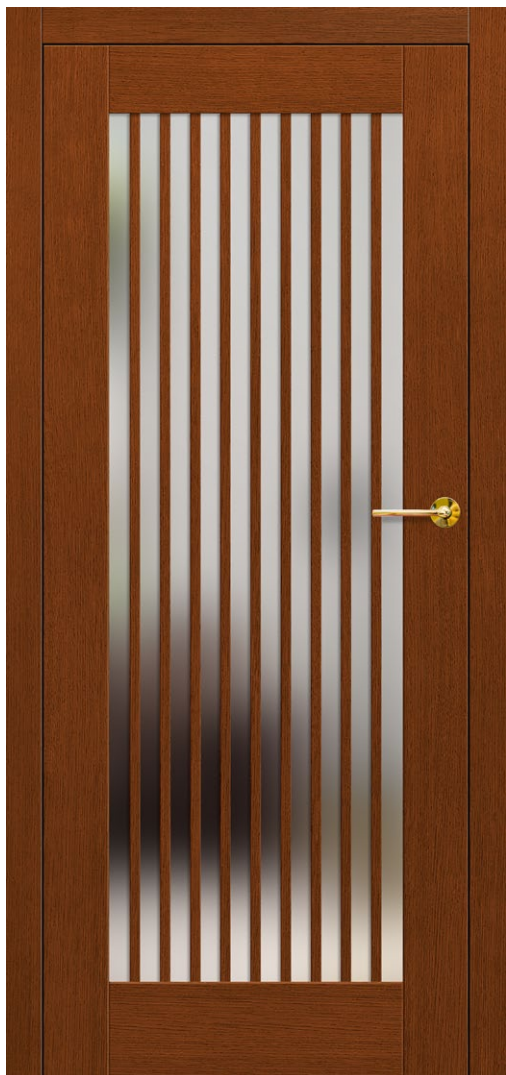

LOFT 3

NOVOST

Dvostrano lijepljena šipka
šir. 25 mm

LOFT 4

LOFT 5

LOFT 6

NOVOST

LOFT 6 teak s kvakom BELLA slim sjajni mesing