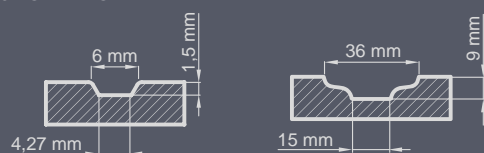

VRSTA

GLODANO