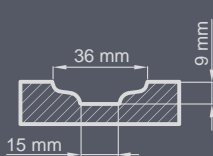

DUBOKA GLODANO