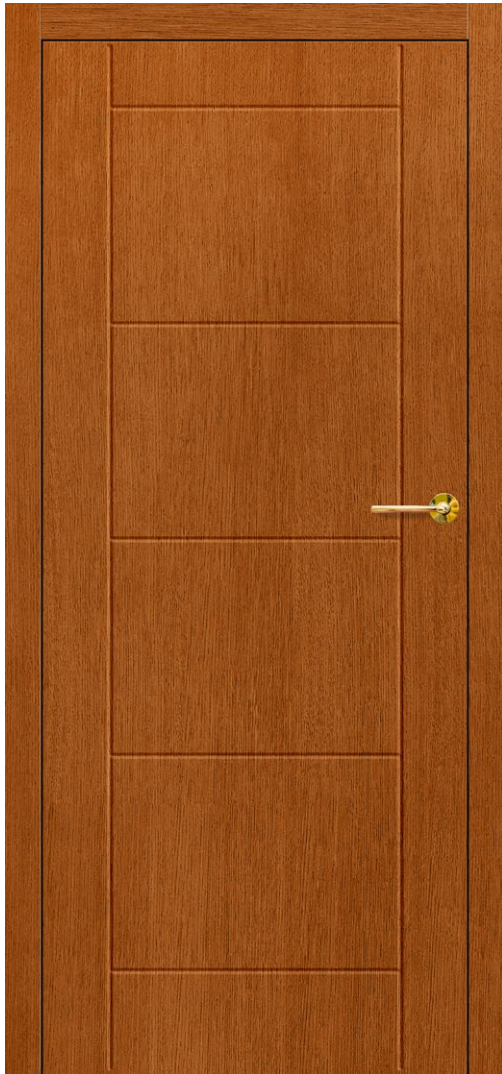

SYLENA 7

SYLENA 8

SYLENA 8 zlatni hrast s kvakom BELLA slim sjajni mesing

KONSTRUKCIJA

- krilo bez falca
- okvir od borovog drva + hrast ojačan "c" profilom
- vanjska obloga krila od vodonepropusne hrastove šperploče, debljine 4 mm ili hdf vlagootporna debljina 3 mm na vratima bez strukture drva
- ispun puna ploča
- debljina krila 40 mm