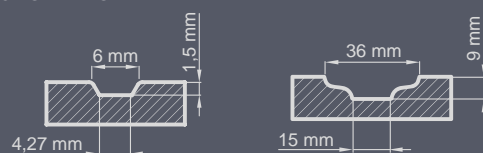

VRSTA

GLODANO