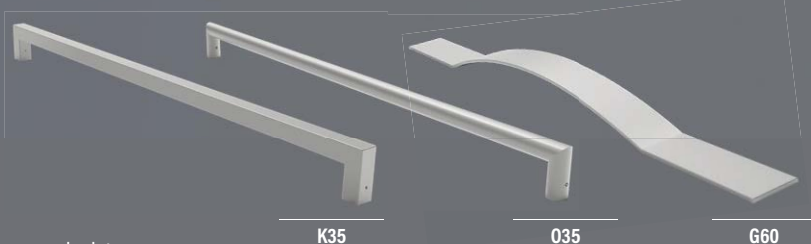

O35

G60

osvjetljeno LED

80 cm
100 cm
120 cm

60 cm
80 cm
100 cm
120 cm
140 cm
160 cm
180 cm

crno staklo s osvjetljenjem
duljina 120, 150 ili 180 cm

drvo (stari hrast) s osvjetljenjem
duljina 120, 150 ili 180 cm

inox

crna

K35