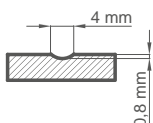

GLODANO

DOSTUPNE ŠIRINE KRILA

60 70 80 90 100 **PO MJERI**