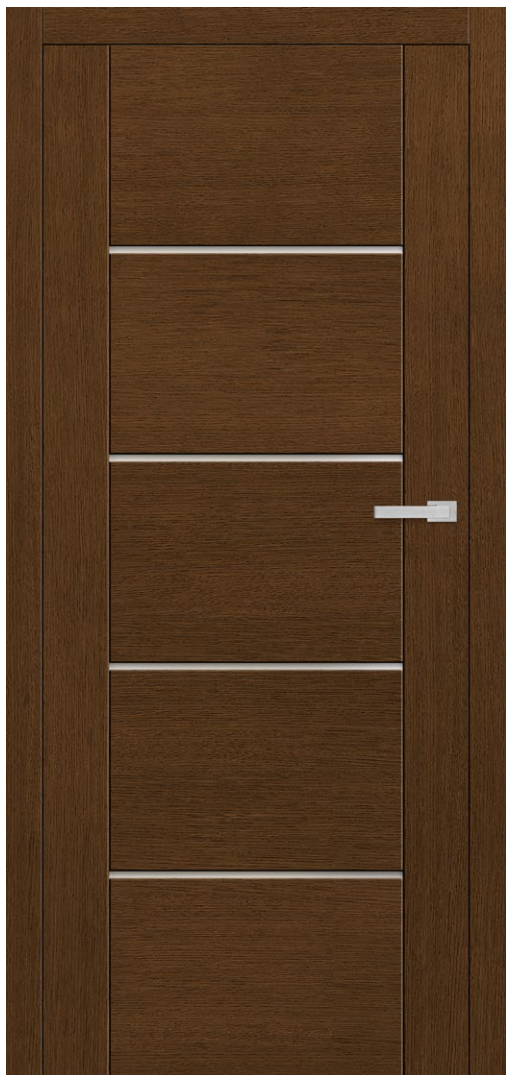

NOVOST

LAURENCJA 1 tamni hrast S QUBE PREMIUM ručkom brušeni krom

KONSTRUKCIJA

- krilo bez falca
- tehnologija okvira
- okvir od borovog drva + hrastovina
- debljina krila 40 mm

ZAVRŠNA OBRADA

- trokratno bojanje hidrodinamičkom metodom bojama na bazi vode prema Erkado paleti boja ili neprozirnim RAL bojama

OKOVI

- tri šarke skrivene u srebrnoj boji (opcionalno uz nadoplatu u crnoj ili zlatnoj boji)
- magnetna brava: brava na ključ, cilindrična brava, štedna brava ili srebrna brava, po izboru crna ili zlatna magnetna brava uz nadoplatu

STAKLJENJE

- standardno kaljeno staklo matirano ili prozirno 4 mm, a uz nadoplatu VSG 221 staklo mliječno ili crno sigurno obostrano glatko

NADOPLATA

- ventilacijsko rezanje
- krilo bez falca "100"
- padajuća brtva
- zamjena magnetskom bravom u crnoj ili zlatnoj boji
- zamjena sa šarkama i udarnom pločicom u crnoj ili zlatnoj boji
- vrata veličine 216-230 .....15% doplata na osnovnu cijenu
- vrata veličine 231-240 cm .....25% uz nadoplatu na osnovnu cijenu
- vrata veličine 241-250 cm .....30% uz nadoplatu na osnovnu cijenu
- vrata veličine 251-300 cm .....50% uz nadoplatu na osnovnu cijenu
- laminirano staklo VSG 221 sigurnosno staklo, obostrano glatko mliječno ili crno

ZAVRŠNA OBRADA

DOSTUPNE ŠIRINE KRILA

60

70

80

90

100

PO MJERI

¹⁾ uz nadoplatu ²⁾ glatki ili s drvenom konstrukcijom