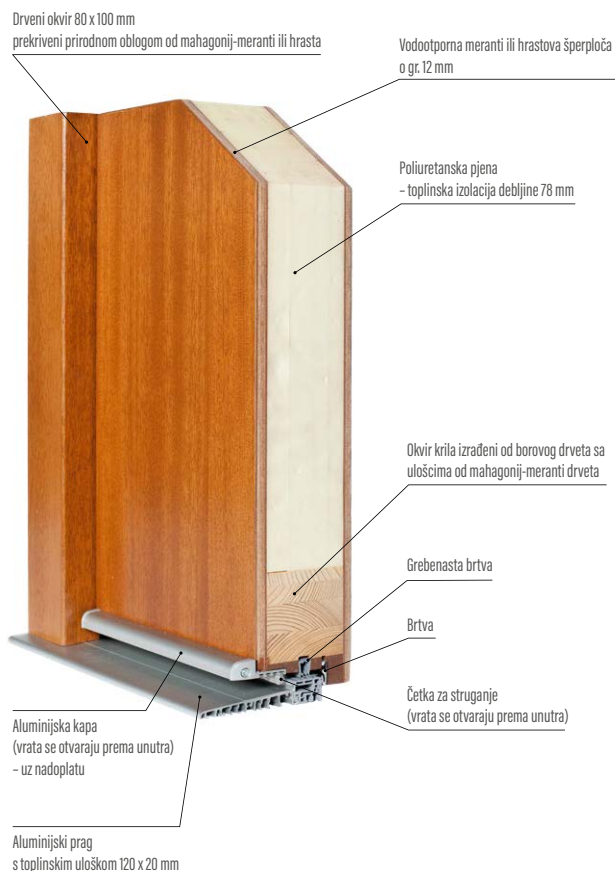

Certifikat br. ITB 831/B-2018-15

Materijal: meranti ili hrast

Konstrukcija

- debljina krila 102 mm
- brtva u krilu i okviru
- vrata u sustavu s falcom
- vanjska podstava krila od vodootporne šperploče, mahagonij-meranti ili hrasta debljine 12 mm
- unutrašnja struktura krila u obliku mreže sa ispunom od poliuretanske pjene debljine 78 mm
- okvir krila vrata od drveta bor+meranti ili bor+hrast, ojačan limom i "C" profilom
- okvir protuteže sa strane šarke

Dovratnik

- lijepljeno lamelirano drvo sa naljepnicama od mahagonij-meranti ili hrasta dimenzija 100 mm x 80 mm
- aluminijski prag sa termo pregradom ili drveni prag

Završna obrada

- pet puta hidrodinamičko bojanje bojama na bazi vode prema ERKADO paleti boja ili prekrivanje RAL uz nadoplata uz RAL 9016 (bijela) i RAL 7016 (antracit) (str. 105)

Dimenzije

- tipično prema tablici (str. 104)
- dostupni su u nestandardnim dimenzijama bez dodatne naplate za neobične dimenzije. Nadoplata se odnosi samo vrata: viša od 214 cm i šira od 214 cm 106 cm.

Standardna oprema

- trakasta brava za 1 uložak, razmak 92 mm
- tri podesive šarke u tri "3D" ravnine
- aluminijski prag sa termo pregradom ili drveni prag
- ukrasni limovi od nehrđajućeg čelika u odabranim modelima

Oprema uz nadoplata

- kvaka
- ulošci 60/65
- ručka
- biometrijska brava
- špijunka
- električna kuka
- toplinski uložak za prag
- aluminijska kapa (vrata se otvaraju prema unutra)
- kontrakton alarma