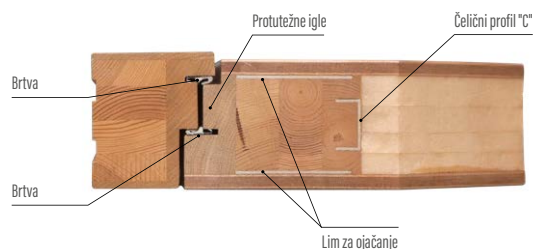

Certifikat br. ITB 831/B-2018-16

Materijal: meranti ili hrast

Konstrukcija

- debljina krila 102 mm
- brtva u krilu i okviru
- vrata u sustavu bez falca
- vanjska podstava krila od vodootporne šperploče, mahagonij-meranti ili hrasta debljine 12 m
- unutrašnja struktura krila u obliku mreže sa ispunom od poliuretanske pjene debljine 78 mm
- okvir krila vrata od drveta bor+meranti ili bor+hrast, ojačan limom i "C" profilom
- tri šarke na uvlačenje
- igle za protutežu

Dovratnik

- lijepjeno lamelirano drvo sa naljepnicama od mahagonij-meranti ili hrasta dimenzija 107 mm x 80 mm
- drveni prag

Završna obrada

- pet puta hidrodinamičko bojanje bojama na bazi vode prema ERKADO paleti boja ili prekrivanje RAL uz nadoplatu uz RAL 9016 (bijela) i RAL 7016 (antracit) (str. 105)

Dimenzije

- tipično prema tablici (str. 104)
- dostupni su u nestandardnim dimenzijama bez dodatne naplate za neobične dimenzije. Nadoplata se odnosi samo na vrata: viša od 214 cm i šira od 106 cm.

Standardna oprema

- trakasta brava za 1 uložak, razmak 72 mm
- tri šarke uvlačive u tri "3D" ravnine
- drveni prag
- ukrasni limovi od nehrđajućeg čelika u odabranim modelima
- paket stakla sa crnim lakiranim staklom u odabranim modelima

Oprema uz nadoplatu

- kvaka
- ulošci 55/70
- ručka
- biometrijska brava
- trakasta brava za 2 uloška
- špijunka
- električna kuka
- toplinski uložak za prag
- aluminijska kapa (vrata se otvaraju prema unutra)
- kontrakton alarma