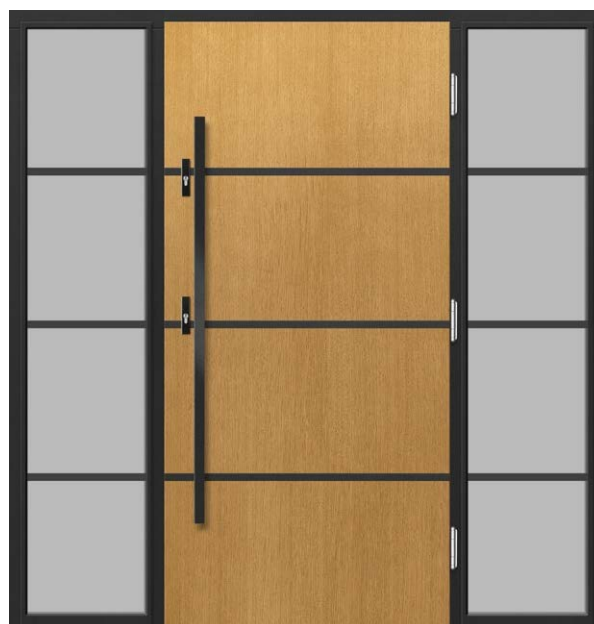

P155
+ FIKSNI DOSTAVNI OSTAKLJENI ELEMENT