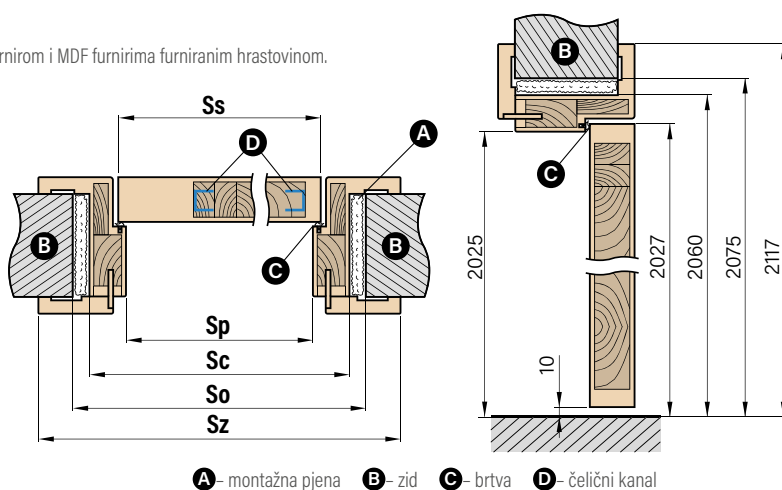

PODESIVI OKVIR I TUNEL

Okvir vrata je izrađen od borovog drveta obložen hrastovim furnirom i MDF furnirima furniranim hrastovinom.

Opseg podešavanja min.-max (mm)	
1 element	80-100
	100-120
	120-140
	140-160
	160-180
	180-200
	200-220
	220-240
	240-260
	260-280
2 elementa	260-300
	280-300
	300-320
	320-340
	340-360
	360-380
	380-400
	400-420