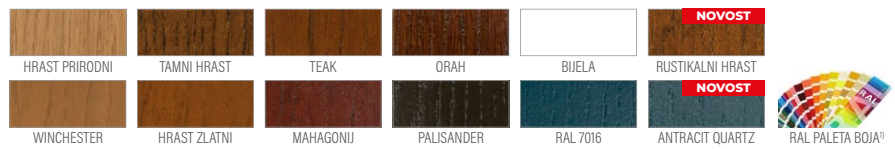

¹⁾ uz nadoplatu