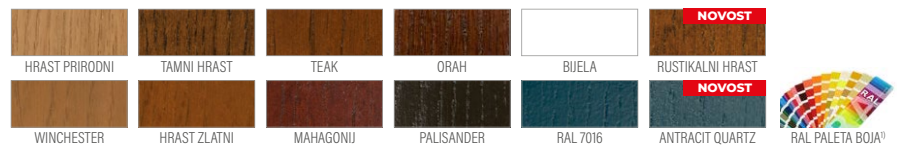

Inox crna ili druga boja iz RAL palete uz nadoplatu.

P155

Obostrani inox uz nadoplatu

P101

Obostrani inox uz nadoplatu

P95

Obostrani inox uz nadoplatu

¹⁾ uz nadoplatu