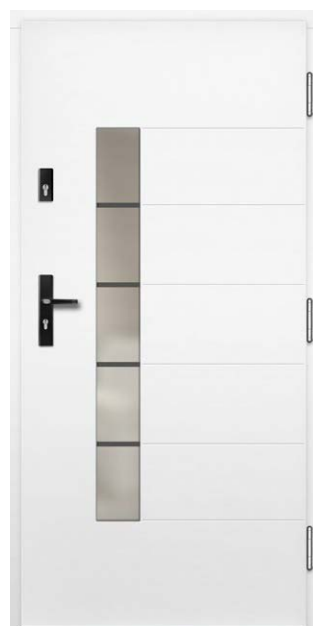

P83

P79

P138

P67

P119

P157

Kvrgavi slojevi uz nadoplatu

*) **VRATA BEZ FALCA** – nadoplatu na cijenu vrata u debljini od 82 i 102 mm u verziji s falcom. Nadoplatu za šarke bez falca u crnoj boji.