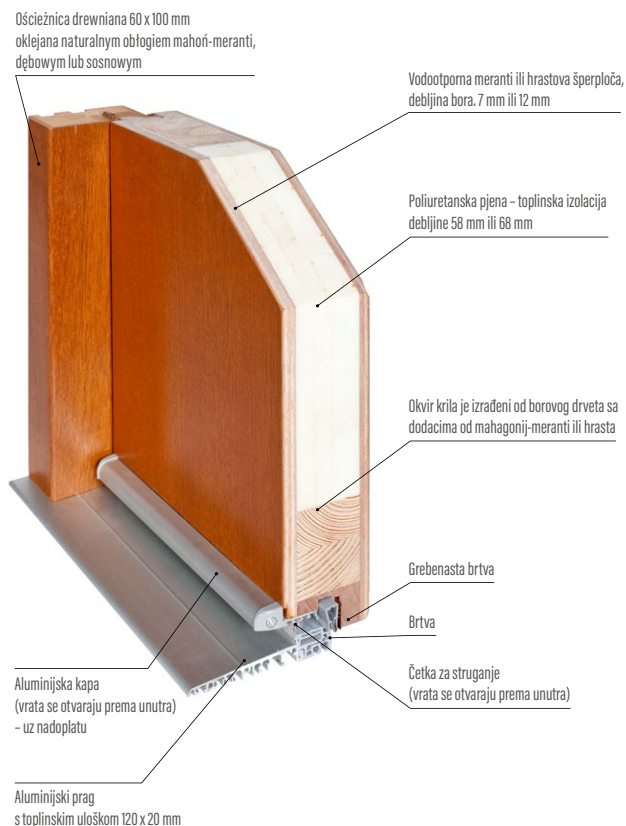

Dovratnik

- lijepjeno lamelirano drvo sa naljepnicama od mahagonij-meranti, hrasta ili bora, dimenzija 100 mm x 60 mm
- aluminijski prag sa termo pregradom ili drveni prag

Završna obrada

- pet puta hidrodinamičko bojanje bojama na bazi vode prema ERKADO paleti boja ili prekrivanje RAL uz nadoplatu uz RAL 9016 (bijela) i RAL 7016 (antracit) (str. 105)

Dimenzije

- tipično prema tablici (str. 104)
- dostupno u nestandardnim dimenzijama bez dodatne naknade za neobične dimenzije. Nadoplata se odnosi samo na vrata: viša od 212 cm i šira od 102 cm

Standardna oprema

- trakasta brava za 1 uložak, razmak 72 mm
- četiri šarke podesive u tri ravni
- aluminijski prag sa termo pregradom ili drveni prag
- ukrasni limovi od nehrđajućeg čelika u odabranim modelima:
- paket stakla s crnim lakiranim staklom u odabranim modelima: P120, P121, P122, P123, P124, P125, P126, P127

Oprema uz nadoplatu

- kvaka
- ulošci 45/65
- ručka
- biometrijska brava
- špijunka
- kontrakton alarma
- električna kuka
- trakasta brava sa dva uloška
- toplinski uložak za prag
- aluminijska kapa (vrata se otvaraju prema unutra)