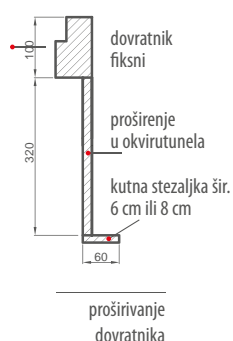

ŠPIJUNKA

ELEKTRIČNA KUKA

ELEKTRIČNA KUKA
dostupna je samo s traka-
stom bravom za 1 ili 2 uloška

PUNJAČ

**KONTAKTRON
ALARMA**

PROŠIRIVANJE DOVRATNIKA

Proširenje u obliku tunela može biti i iznutra i
izvana.

TKZ ŠARKA
u boji patina, nikal ili crnoj
gr. 102 mm – standard
gr. 72 mm i 82 mm – uz nadoplatu

ULOŽAK ZA TOPLINSKU ISOLACIJU
visina 3 cm x 10 cm x duljina 120 cm
visina 5 cm x 10 cm x duljina 120 cm
visina 10 cm x 10 cm x duljina 120 cm