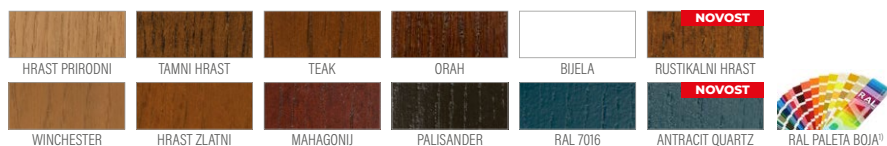

P204

P205

P207

Glodanje s jedne strane samo izvana

¹⁾ uz nadoplatu

^{*)} VRATA BEZ FALCA – nadoplatu na cijenu vrata u debljini od 82 i 102 mm u verziji s falcom. Nadoplatu za šarke bez falca u crnoj boji. ERKADO vrata dostupna su u nestandardnim dimenzijama **bez nadoplate** za netipične dimenzije. Nadoplatu se odnosi samo na vrata: viša od 212 cm i šira od 102 cm.