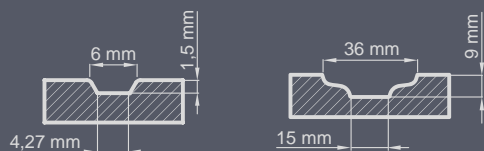

Plemeniti brušeni aluminij ukombinaciji s prirodnim drvom osigurava visok dizajn. Ploča od inoxa dodatno štiti površinu vrata od vanjskih oštećenja.

Gotovi materijal:

- meranti, hrast ili bor

Konstrukcija:

- brtva u krilu i okviru
- okvir protuteže na strani šarke
- vanjski omotač krila izrađen od vodootporne šperploče
- unutarnja struktura lista u obliku rešetke s ispunom od poliuretanske pjene
- okvir krila od drva, ojačan limom i "C" profilom

Standardni set:

- debljina 72 mm
- dvije neovisne brave s iglom
- četiri podesive šarke u tri ravnine
- paket stakala REFLEX SMEDI
- aluminijski prag s termo pregradom ili drveni prag

DEBLJINA VRATA

- ◀ 72 ▶
- ◀ 82 ▶
- ◀ 102 ▶

VRSTA

samo za debljine 82 i 102 mm

GLODANO

ZAVRŠNA OBRADA

1) uz nadoplatu – smjer slojeva može biti okomit ili vodoravan (osim za modele s dubokim glodanjem)

2) uz nadoplatu – smjer slojeva može biti okomit ili vodoravan (osim za modele s dubokim glodanjem)

3) uz nadoplatu 4) najbliža boji orah PVC