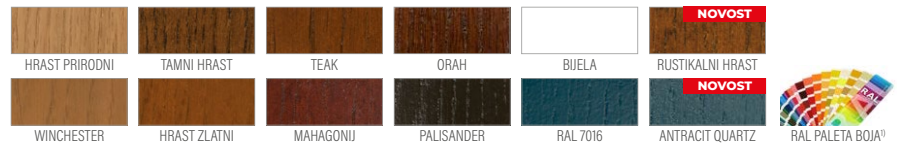

ERKADO vrata dostupna su u nestandardnim dimenzijama **bez nadoplate** za netipične dimenzije. Nadoplatu se odnosi samo na vrata: viša od 212 cm i šira od 102 cm.

P55

P94

P26

¹⁾ uz nadoplatu

^{*)} VRATA BEZ FALCA – nadoplata na cijenu vrata u debljini od 82 i 102 mm u verziji s falcom. Nadoplata za šarke bez falca u crnoj boji.
ERKADO vrata dostupna su u nestandardnim dimenzijama bez nadoplate za netipične dimenzije. Nadoplata se odnosi samo na vrata: viša od 212 cm i šira od 102 cm.