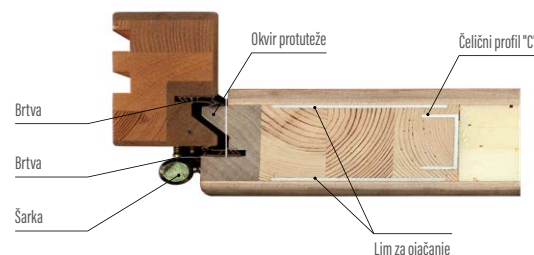

Dovratnik

- lijepjeno lamelirano drvo sa naljepnicama od mahagonij-meranti, hrasta ili bora, dimenzija 100 mm x 60 mm
- aluminijski prag sa termo pregradom ili drveni prag

Završna obrada

- pet puta hidrodinamičko bojanje bojama na bazi vode prema ERKADO paleti boja ili prekrivanje RAL uz nadoplatu uz RAL 9016 (bijela) i RAL 7016 (antracit) (str. 105)

Dimenzije

- tipično prema tablici (str. 104)
- dostupno u nestandardnim dimenzijama bez dodatne naknade za neobične dimenzije. Nadoplata se odnosi samo na vrata: viša od 212 cm i šira od 102 cm

Standardna oprema

- trakasta brava za 1 uložak, razmak 72 mm
- četiri šarke podesive u tri ravni
- aluminijski prag sa termo pregradom ili drveni prag
- ukrasni limovi od nehrđajućeg čelika u odabranim modelima:
- paket stakla s crnim lakiranim staklom u odabranim modelima: P120, P121, P122, P123, P124, P125, P126, P127

Oprema uz nadoplatu

- kvaka
- ulošci 45/65
- ručka
- biometrijska brava
- špijunka
- kontrakton alarma
- električna kuka
- trakasta brava sa dva uloška
- toplinski uložak za prag
- aluminijska kapa (vrata se otvaraju prema unutra)