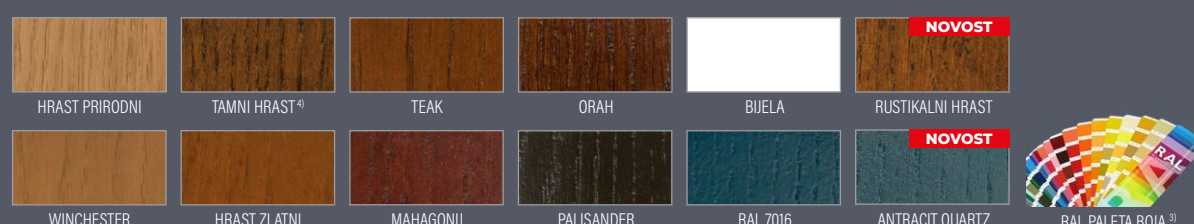

VRSTA

GLODANO

ZAVRŠNA OBRADA

¹⁾ uz nadoplatsu – smjer slojeva može biti okomit ili vodoravan (osim za modele s dubokim glodanjem)
²⁾ uz nadoplatsu – smjer slojeva može biti okomit ili vodoravan (osim za modele s dubokim glodanjem)