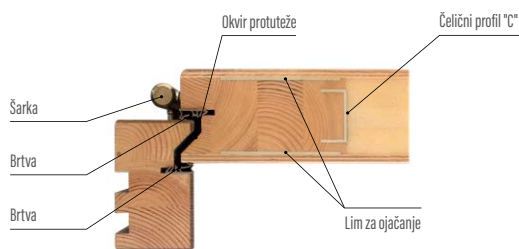

Dovratnik

- lijepljeno lamelirano drvo sa hrastovim, borovim ili meranti furnirom dimenzija 100 mm x 60 mm
- aluminijski prag sa termo pregradom ili drveni prag

Završna obrada

- pet puta hidrodinamičko bojanje bojama na bazi vode prema ERKADO paleti boja ili prekrivanje RAL uz nadoplatu uz RAL 9016 (bijela) i RAL 7016 (antracit) (str. 105)

Dimenzije

- tipično prema tablici (str. 104)
- dostupno u nestandardnim dimenzijama bez dodatne naknade za neobične dimenzije. Nadoplata se odnosi samo na vrata: viša od 212 cm i šira od 102 cm

Standardna oprema

- 2 neovisne brave s iglom, razmak 72 mm
- četiri šarke podesive u tri ravni
- aluminijski prag sa termo pregradom ili drvenom
- ukrasni limovi od nehrđajućeg čelika u odabranim modelima
- paket stakla s crnim lakiranim staklom u odabranim modelima

Oprema uz nadoplatu

- kvaka
- ulošci 35/65
- ručka
- biometrijska brava
- špijunka
- kontrakton alarma
- električna kuka - samo s bravom za 1 ili 2 uloška
- trakasta brava za jedan ili dva uloška
- drvena kapa (vrata se otvaraju prema unutra)
- toplinski uložak za prag