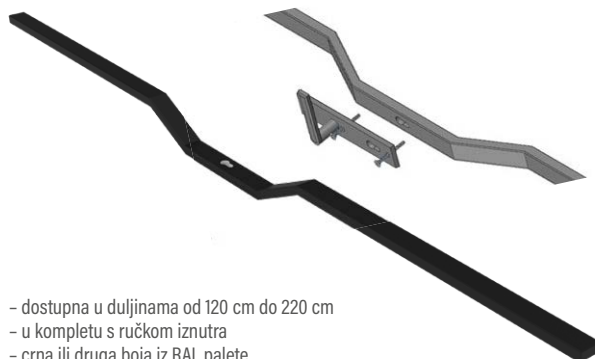

WLM RUČKA

- dostupna u duljinama od 120 cm do 220 cm
- u kompletu s ručkom iznutra
- crna ili druga boja iz RAL palete