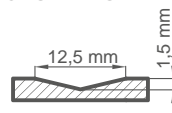

SYLENA 8 zlatni hrast s kvakom BELLA slim sjajni mesing

KONSTRUKCIJA

- krilo bez falca
- okvir od borovog drva + hrast ojačan "c" profilom
- vanjska obloga krila od vodonepropusne hrastove šperploče, debljine 4 mm ili hdf vlagootporna debljina 3 mm na vratima bez strukture drva
- ispun puna ploča
- debljina krila 40 mm

ZAVRŠNA OBRADA

- trokratno bojanje hidrodinamičkom metodom bojama na bazi vode prema Erkado paleti boja ili neprozirnim RAL bojama

OKOVI

- tri šarke skrivene u srebrnoj boji (opcionalno uz nadoplatu u crnoj ili zlatnoj boji)
- magnetna brava: brava na ključ, cilindrična brava, štedna brava ili srebrna brava, po izboru crna ili zlatna magnetna brava uz nadoplatu

NADOPLATA

- ventilacijsko rezanje
- krilo bez falca "100"
- padajuća brtva
- zamjena magnetskom bravom u crnoj ili zlatnoj boji
- zamjena sa šarkama i udarnom pločicom u crnoj ili zlatnoj boji
- vrata veličine 216-230 .....15% doplata na osnovnu cijenu
- vrata veličine 231-240 cm .....25% uz nadoplatu na osnovnu cijenu
- vrata veličine 241-250 cm .....30% uz nadoplatu na osnovnu cijenu
- vrata veličine 251-300 cm .....50% uz nadoplatu na osnovnu cijenu

DOSTUPNE ŠIRINE KRILA

60	70	80	90	100	PO MJERI

POPREČNI PRESJEK VRATA

ZAVRŠNA OBRADA

GLODANO

NOVOST

NOVOST

¹⁾ uz nadoplatu ²⁾ uz nadoplatu – smjer slojeva može biti okomit ili vodoravan, za puna vrata ili s plitkim glodanjem

³⁾ glatki ili s konstrukcijom drva