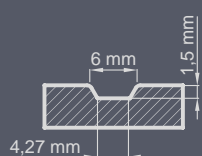

PLITKA GLODANO