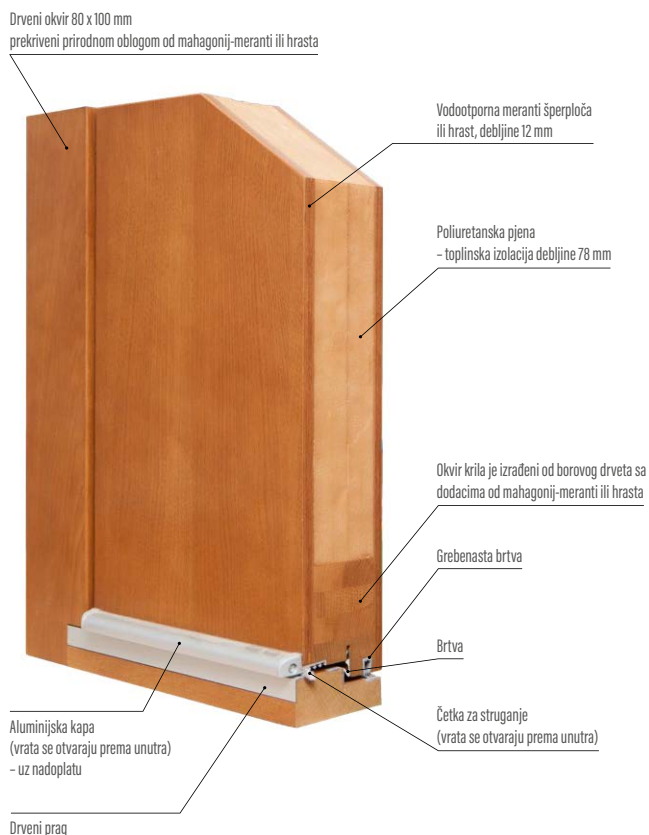

Certifikat br. ITB 831/B-2018-16

Materijal: meranti ili hrast

Konstrukcija

- debljina krila 102 mm
- brtva u krilu i okviru
- vrata u sustavu bez falca
- vanjska podstava krila od vodootporne šperploče, mahagonij-meranti ili hrasta debljine 12 m
- unutrašnja struktura krila u obliku mreže sa ispunom od poliuretanske pjene debljine 78 mm
- okvir krila vrata od drveta bor+meranti ili bor+hrast, ojačan limom i "C" profilom
- tri šarke na uvlačenje
- igle za protutežu

Dovratnik

- lijepjeno lamelirano drvo sa naljepnicama od mahagonij-meranti ili hrasta dimenzija 107 mm x 80 mm
- drveni prag

Završna obrada

- pet puta hidrodinamičko bojanje bojama na bazi vode prema ERKADO paleti boja ili prekrivanje RAL uz nadoplatu uz RAL 9016 (bijela) i RAL 7016 (antracit) (str. 105)

Dimenzije

- tipično prema tablici (str. 104)
- dostupni su u nestandardnim dimenzijama bez dodatne naplate za neobične dimenzije. Nadoplata se odnosi samo na vrata: viša od 214 cm i šira od 106 cm.

Standardna oprema

- trakasta brava za 1 uložak, razmak 72 mm
- tri šarke uvlačive u tri "3D" ravnine
- drveni prag
- ukrasni limovi od nehrđajućeg čelika u odabranim modelima
- paket stakla sa crnim lakiranim staklom u odabranim modelima

Oprema uz nadoplatu

- kvaka
- ulošci 55/70
- ručka
- biometrijska brava
- trakasta brava za 2 uloška
- špijunka
- električna kuka
- toplinski uložak za prag
- aluminijska kapa (vrata se otvaraju prema unutra)
- kontrakton alarma