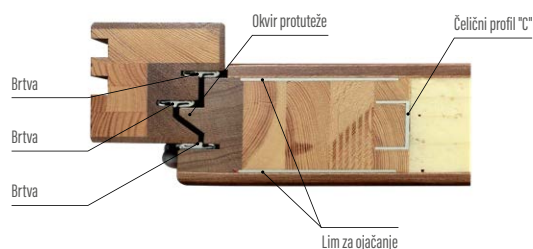

Certifikat br. ITB 831/B-2018-15

Materijal: meranti ili hrast

Konstrukcija

- debljina krila 102 mm
- brtva u krilu i okviru
- vrata u sustavu s falcom
- vanjska podstava krila od vodootporne šperploče, mahagonij-meranti ili hrasta debljine 12 mm
- unutrašnja struktura krila u obliku mreže sa ispunom od poliuretanske pjene debljine 78 mm
- okvir krila vrata od drveta bor+meranti ili bor+hrast, ojačan limom i "C" profilom
- okvir protuteže sa strane šarke

Dovratnik

- lijepljeno lamelirano drvo sa naljepnicama od mahagonij-meranti ili hrasta dimenzija 100 mm x 80 mm
- aluminijski prag sa termo pregradom ili drveni prag

Završna obrada

- pet puta hidrodinamičko bojanje bojama na bazi vode prema ERKADO paleti boja ili prekrivanje RAL uz nadoplata uz RAL 9016 (bijela) i RAL 7016 (antracit) (str. 105)

Dimenzije

- tipično prema tablici (str. 104)
- dostupni su u nestandardnim dimenzijama bez dodatne naplate za neobične dimenzije. Nadoplata se odnosi samo vrata: viša od 214 cm i šira od 214 cm 106 cm.

Standardna oprema

- trakasta brava za 1 uložak, razmak 92 mm
- tri podesive šarke u tri "3D" ravnine
- aluminijski prag sa termo pregradom ili drveni prag
- ukrasni limovi od nehrđajućeg čelika u odabranim modelima

Oprema uz nadoplata

- kvaka
- ulošci 60/65
- ručka
- biometrijska brava
- špijunka
- električna kuka
- toplinski uložak za prag
- aluminijska kapa (vrata se otvaraju prema unutra)
- kontrakton alarma