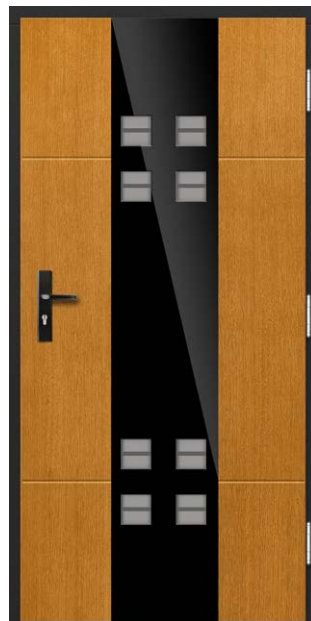

P127

Kvrgavi slojevi uz nadoplatu
Crno staklo s prozirnom sredinom

Kvrgavi slojevi uz nadoplatu
Venecijansko zrcalo s prozirnim središtem

¹⁾ uz nadoplatu

^{*)} Lakirano staklo samo s jedne strane izvana.

VRATA BEZ FALCA - nadoplatu na cijenu vrata u debljini 82 i 102 mm u verziji s falcom. Nadoplatu za šarke bez falca u crnoj boji.
ERKADO vrata dostupna su u nestandardnim dimenzijama **bez nadoplate** za netipične dimenzije. Nadoplatu se odnosi samo na vrata: viša od 212 cm i šira od 102 cm.
Inox crna ili druga boja iz RAL palete uz nadoplatu.