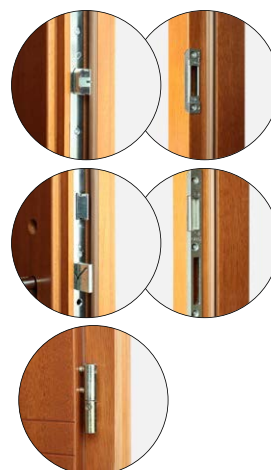

Koeficijent prijenosa topline

Ud < 0,63 W/m²K

Certifikat br. ITB 831/B-2018-15

Materijal: meranti ili hrast

Konstrukcija

- debljina krila 102 mm
- brtva u krilu i okviru
- vrata u sustavu s falcom
- vanjska podstava krila od vodootporne šperploče, mahagonij-meranti ili hrasta debljine 12 mm
- unutrašnja struktura krila u obliku mreže sa ispunom od poliuretanske pjene debljine 78 mm
- okvir krila vrata od drveta bor+meranti ili bor+hrast, ojačan limom i "C" profilom
- okvir protuteže sa strane šarke

Dovratnik

- lijepljeno lamelirano drvo sa naljepnicama od mahagonij-meranti ili hrasta dimenzija 100 mm x 80 mm
- aluminijski prag sa termo pregradom ili drveni prag

Završna obrada

- pet puta hidrodinamičko bojanje bojama na bazi vode prema ERKADO paleti boja ili prekrivanje RAL uz nadoplata uz RAL 9016 (bijela) i RAL 7016 (antracit) (str. 105)

Dimenzije

- tipično prema tablici (str. 104)
- dostupni su u nestandardnim dimenzijama bez dodatne naplate za neobične dimenzije. Nadoplata se odnosi samo vrata: viša od 214 cm i šira od 214 cm 106 cm.

Standardna oprema

- trakasta brava za 1 uložak, razmak 92 mm
- tri podesive šarke u tri "3D" ravnine
- aluminijski prag sa termo pregradom ili drveni prag
- ukrasni limovi od nehrđajućeg čelika u odabranim modelima

Oprema uz nadoplata

- kvaka
- ulošci 60/65
- ručka
- biometrijska brava
- špijunka
- električna kuka
- toplinski uložak za prag
- aluminijska kapa (vrata se otvaraju prema unutra)
- kontrakton alarma