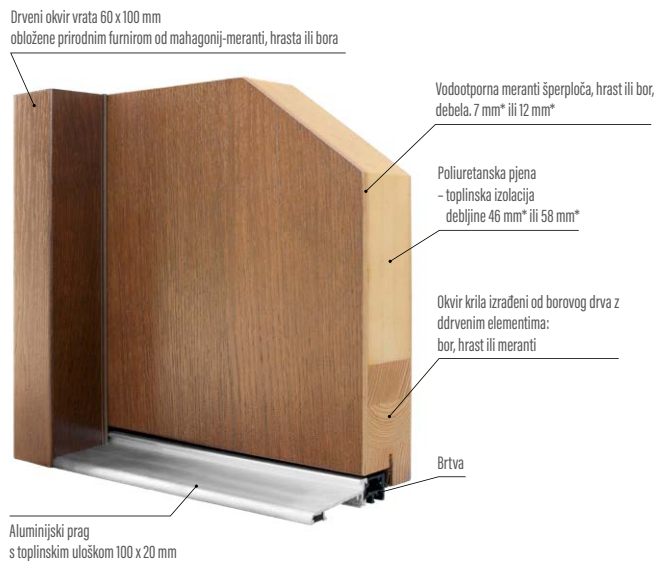

Dovratnik

- lijepljeno lamelirano drvo sa hrastovim, borovim ili meranti furnirom dimenzija 100 mm x 60 mm
- aluminijski prag sa termo pregradom ili drveni prag

Završna obrada

- pet puta hidrodinamičko bojanje bojama na bazi vode prema ERKADO paleti boja ili prekrivanje RAL uz nadoplatu uz RAL 9016 (bijela) i RAL 7016 (antracit) (str. 105)

Dimenzije

- tipično prema tablici (str. 104)
- dostupno u nestandardnim dimenzijama bez dodatne naknade za neobične dimenzije. Nadoplata se odnosi samo na vrata: viša od 212 cm i šira od 102 cm

Standardna oprema

- 2 neovisne brave s iglom, razmak 72 mm
- četiri šarke podesive u tri ravni
- aluminijski prag sa termo pregradom ili drvenom
- ukrasni limovi od nehrđajućeg čelika u odabranim modelima
- paket stakla s crnim lakiranim staklom u odabranim modelima

Oprema uz nadoplatu

- kvaka
- ulošci 35/65
- ručka
- biometrijska brava
- špijunka
- kontrakton alarma
- električna kuka - samo s bravom za 1 ili 2 uloška
- trakasta brava za jedan ili dva uloška
- drvena kapa (vrata se otvaraju prema unutra)
- toplinski uložak za prag