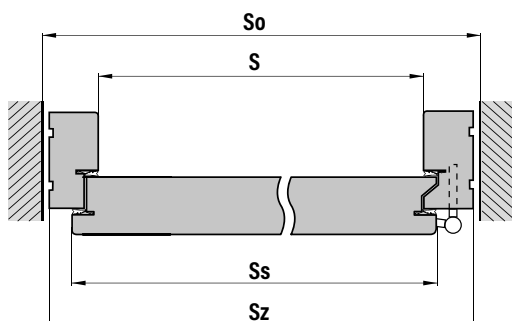

FELC NA FALCU KRILA 18 mm

prednosti:

- bolje brtvljenje krila na okvir
- potpuna pokrivenost lima za pričvršćivanje