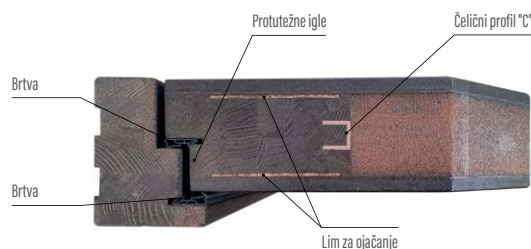

Ud < 0,79 W/m²K

Certifikat br. ITB 831/B-2018-16

Materijal: meranti ili hrast

Konstrukcija

- debljina krila 82 mm
- brtva u krilu i okviru
- vrata u sustavu bez falca
- vanjska podstava krila od vodootporne šperploče, mahagonij-meranti ili hrasta debljine 12 mm
- unutrašnja struktura krila u obliku mreže sa ispunom od poliuretanske pjene debljine 58 mm
- okvir krila vrata od drveta bor+meranti ili bor+hrast, ojačan limom i "C" profilom
- tri šarke na uvlačenje
- igle za protutežu

Dovratnik

- lijepljeno lamelirano drvo sa naljepnicama od mahagonij-meranti ili hrasta dimenzija 107 mm x 80 mm
- drveni prag

Završna obrada

- pet puta hidrodinamičko bojanje bojama na bazi vode prema ERKADO paleti boja ili prekrivanje RAL uz nadoplatu uz RAL 9016 (bijela) i RAL 7016 (antracit) (str. 105)

Dimenzije

- dostupni su u nestandardnim dimenzijama bez dodatne naplate za neobične dimenzije. Nadoplata se odnosi samo na vrata: viša od 214 cm i šira od 106 cm.

Standardna oprema

- trakasta brava za 1 uložak, razmak 72 mm
- tri šarke uvlačive u tri "3D" ravnine
- drveni prag
- ukrasni limovi od nehrđajućeg čelika u odabranim modelima
- paket stakla sa crnim lakiranim staklom u odabranim modelima

Oprema uz nadoplatu

- kvaka
- ulošci
- ručka
- biometrijska brava
- trakasta brava za 2 uloška
- špijunka
- električna kuka
- toplinski uložak za prag
- aluminijska kapa (vrata se otvaraju prema unutra)
- kontrakton alarma