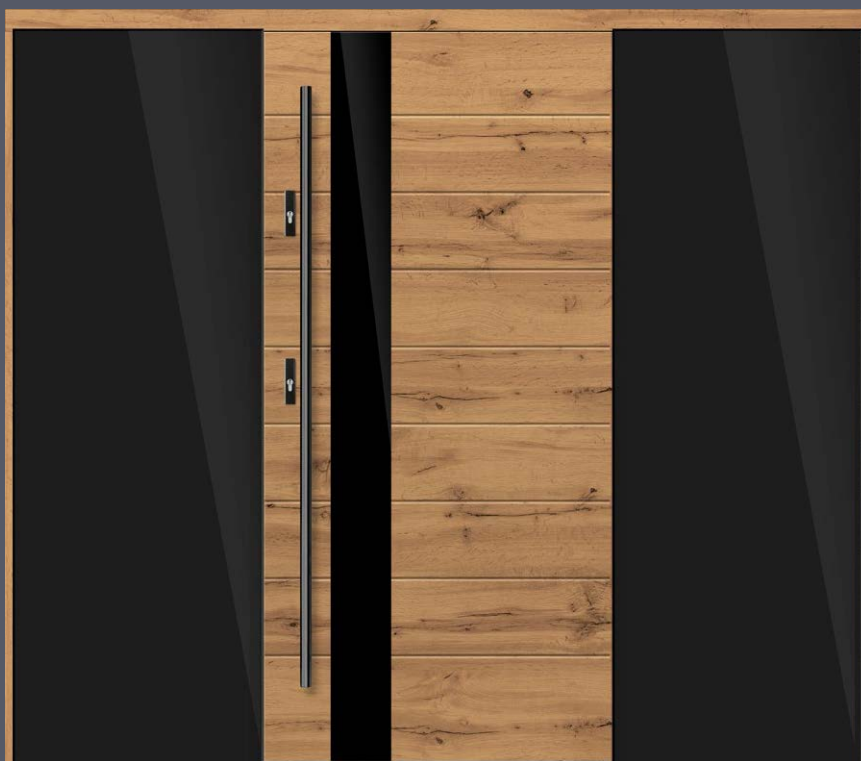

SA STAKLOM U RAVNINI S POVRŠINOM KRILA
(može se izraditi samo na vratima bez falca)

P154