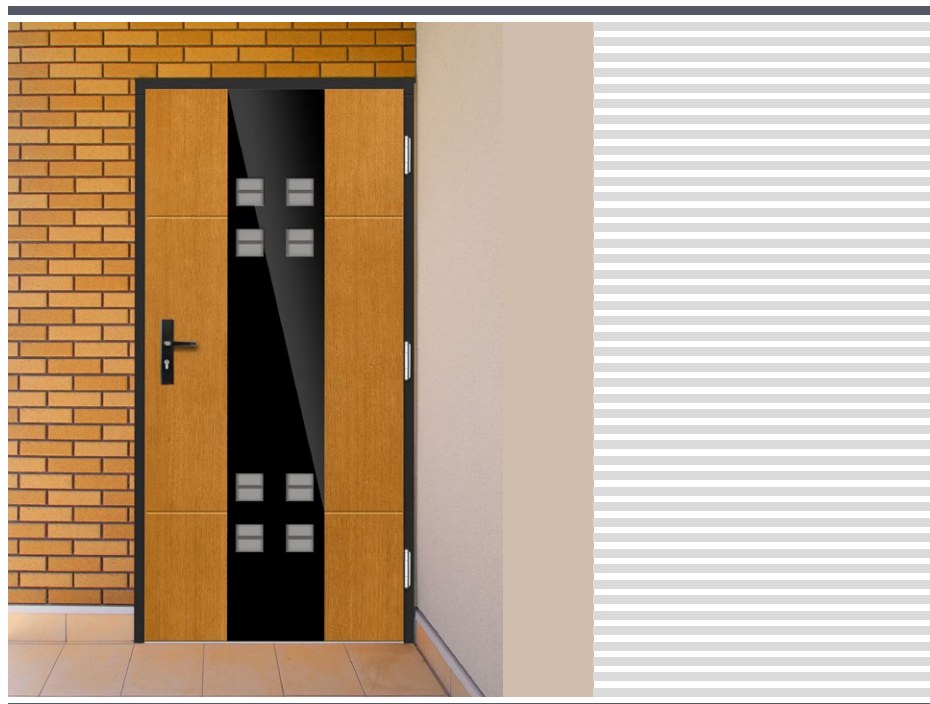

^{*)} Lakirano staklo samo s jedne strane izvana.

VRATA BEZ FALCA - nadoplatu na cijenu vrata u debljini 82 i 102 mm u verziji s falcom. Nadoplatu za šarke bez falca u crnoj boji.
ERKADO vrata dostupna su u nestandardnim dimenzijama **bez nadoplate** za netipične dimenzije. Nadoplatu se odnosi samo na vrata: viša od 212 cm i šira od 102 cm.
Inox crna ili druga boja iz RAL palete uz nadoplatu.