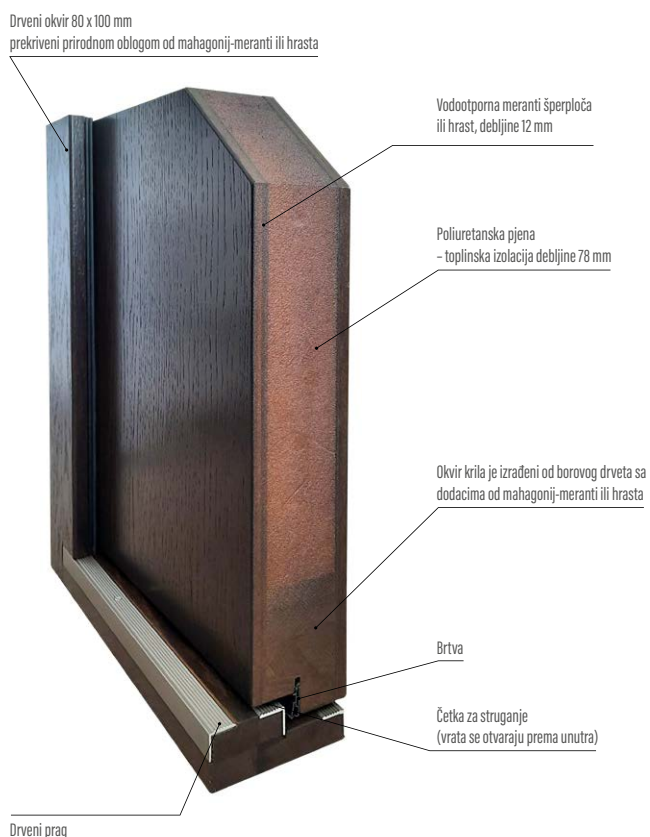

Ud < 0,79 W/m²K

Certifikat br. ITB 831/B-2018-16

Materijal: meranti ili hrast

Konstrukcija

- debljina krila 82 mm
- brtva u krilu i okviru
- vrata u sustavu bez falca
- vanjska podstava krila od vodootporne šperploče, mahagonij-meranti ili hrasta debljine 12 mm
- unutrašnja struktura krila u obliku mreže sa ispunom od poliuretanske pjene debljine 58 mm
- okvir krila vrata od drveta bor+meranti ili bor+hrast, ojačan limom i "C" profilom
- tri šarke na uvlačenje
- igle za protutežu

Dovratnik

- lijepljeno lamelirano drvo sa naljepnicama od mahagonij-meranti ili hrasta dimenzija 107 mm x 80 mm
- drveni prag

Završna obrada

- pet puta hidrodinamičko bojanje bojama na bazi vode prema ERKADO paleti boja ili prekrivanje RAL uz nadoplatu uz RAL 9016 (bijela) i RAL 7016 (antracit) (str. 105)

Dimenzije

- dostupni su u nestandardnim dimenzijama bez dodatne naplate za neobične dimenzije. Nadoplata se odnosi samo na vrata: viša od 214 cm i šira od 106 cm.

Standardna oprema

- trakasta brava za 1 uložak, razmak 72 mm
- tri šarke uvlačive u tri "3D" ravnine
- drveni prag
- ukrasni limovi od nehrđajućeg čelika u odabranim modelima
- paket stakla sa crnim lakiranim staklom u odabranim modelima

Oprema uz nadoplatu

- kvaka
- ulošci
- ručka
- biometrijska brava
- trakasta brava za 2 uloška
- špijunka
- električna kuka
- toplinski uložak za prag
- aluminijska kapa (vrata se otvaraju prema unutra)
- kontrakton alarma