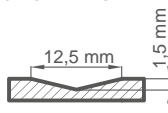

GLODANO

¹⁾ uz nadoplatu ²⁾ uz nadoplatu – smjer slojeva može biti okomit ili vodoravan, za puna vrata ili s plitkim glodanjem

³⁾ glatki ili s konstrukcijom drva