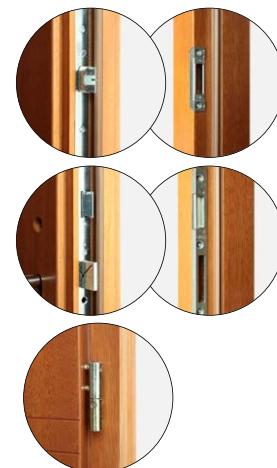

Dovratnik

- lijepjeno lamelirano drvo sa naljepnicama od mahagonij-meranti, hrasta ili bora, dimenzija 100 mm x 60 mm
- aluminijski prag sa termo pregradom ili drveni prag

Završna obrada

- pet puta hidrodinamičko bojanje bojama na bazi vode prema ERKADO paleti boja ili prekrivanje RAL uz nadoplatu uz RAL 9016 (bijela) i RAL 7016 (antracit) (str. 105)

Dimenzije

- tipično prema tablici (str. 104)
- dostupno u nestandardnim dimenzijama bez dodatne naknade za neobične dimenzije. Nadoplata se odnosi samo na vrata: viša od 212 cm i šira od 102 cm

Standardna oprema

- trakasta brava za 1 uložak, razmak 72 mm
- četiri šarke podesive u tri ravni
- aluminijski prag sa termo pregradom ili drveni prag
- ukrasni limovi od nehrđajućeg čelika u odabranim modelima:
- paket stakla s crnim lakiranim staklom u odabranim modelima: P120, P121, P122, P123, P124, P125, P126, P127

Oprema uz nadoplatu

- kvaka
- ulošci 45/65
- ručka
- biometrijska brava
- špijunka
- kontrakton alarma
- električna kuka
- trakasta brava sa dva uloška
- toplinski uložak za prag
- aluminijska kapa (vrata se otvaraju prema unutra)