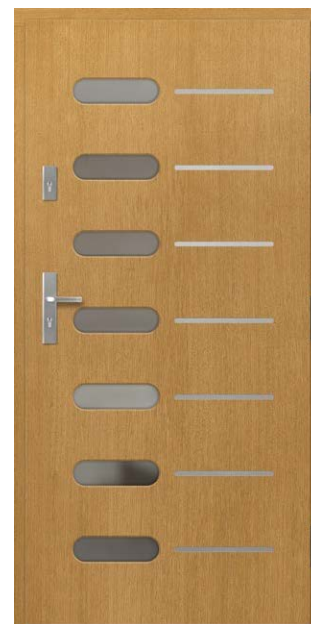

P64

Obostrani inox uz nadoplatu