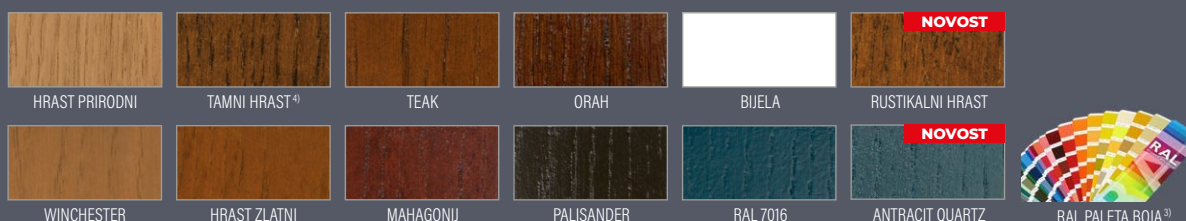

- ◀ 72 ▶ ◀ 82 ▶ ◀ 102 ▶

VRSTA

PLITKA GLODANO

DUBOKA GLODANO

ZAVRŠNA OBRADA

³⁾ uz nadoplatsu ⁴⁾ najbliža boji orah PVC

P120

P121