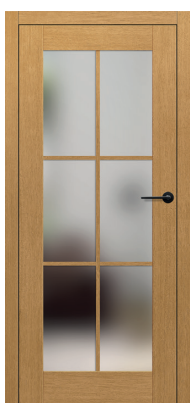

ERKADO

drzwi to nasz świat

DRZWI WEWNĘTRZNE DREWNIANE

LOFT

LOFT 1