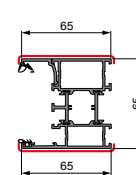

TECHNICKÉ ÚDAJE

ZÁRUBNĚ

Dýha ve vybrané barvě dveří

88 THERMO HOT 88

78 THERMO HOT 78

78 THERMO 78

64 THERMO 64

ROZŠÍŘENÍ ZÁRUBNÍ

HLINÍKOVÝ ÚHLOVÝ PROFIL

Horní nebo boční rozšíření 30 mm dostupné u konstrukce THERMO HOT 88

Horní nebo boční rozšíření 28 mm dostupné u konstrukce THERMO HOT 78, THERMO 78 a THERMO 64

Rohové profily pro připojení světlíku k rámu pod úhlem 90 stupňů

SVĚTLÍKY