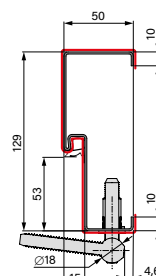

OCELOVÁ ZÁRUBEŇ