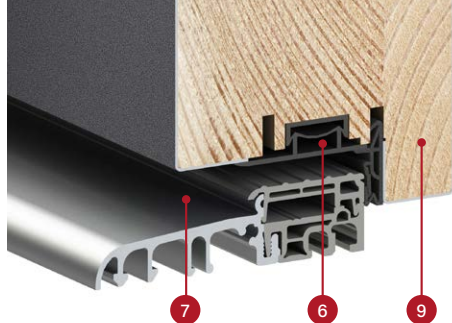

průřez křídla THERMO HOT 78
s padacím těsněním i bez něj,
hliníkový práh