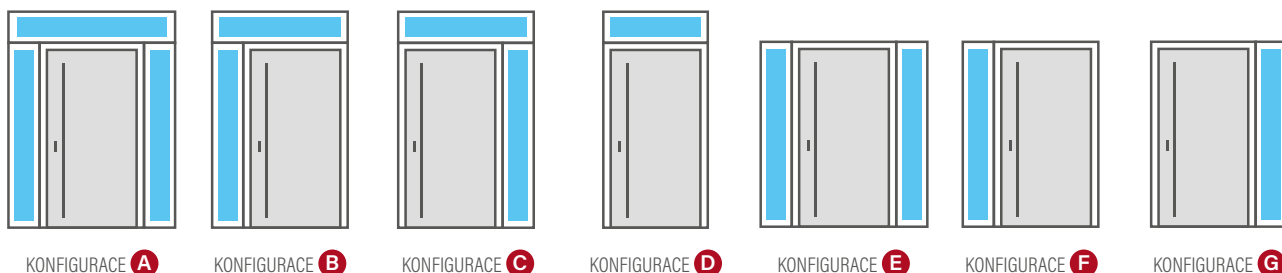

SVĚTLÍKY

- světlíky jsou vyráběny sériově i na zakázku a jsou dostupné pouze u dveří vyrobených s hliníkovou zárubní
- boční a horní světlíky vyžadují při montáži odstranění skel
- příplatek za sklo P4 činí 1330 Kč bez DPH za m² světlíku (počítáno z celého světlíku)
- příplatek za polopropustné zrcadlo¹⁾ činí 3990 Kč za m² světlíku (počítáno z celého světlíku)
- příplatek za rozměrově nestandardní světlíky je 665 Kč bez DPH a připočítává se k ceně za vyšší rozměr podle tabulek na str. 63.
- příplatek za dvoubarevný světlík je 1663 Kč bez DPH
- dveře s nadsvětlíkem nebo pouze s nadsvětlíky, bez ohledu na použité sklo, nemají zkoušky odolnosti proti vloupání třídy RC2
- příplatek za použité sklo s proměnnou průhledností se vztahuje na metr čtvereční nadsvětlíku (počítáno z celého nadsvětlíku) a činí: MATNÉ BÍLÉ/PRŮHLEDNÉ sklo - 31255 Kč/m², MATNÉ ŠEDÉ/PRŮHLEDNÉ sklo - 36575 Kč/m²

DOSTUPNÉ KONFIGURACE²⁾