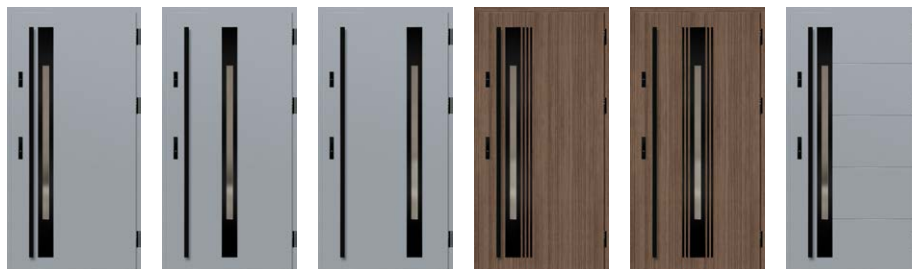

ŘADA WELS

str. 30

WELS 1

WELS 2

WELS 3

WELS 4

WELS 5

WELS 7