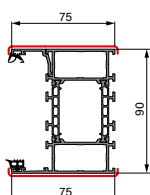

TECHNICKÉ ÚDAJE

ZÁRUBNĚ

Dýha ve vybrané barvě dveří

88 THERMO HOT 88

78 THERMO HOT 78

78 THERMO 78

64 THERMO 64

ROZŠÍŘENÍ ZÁRUBNÍ

HLINÍKOVÝ ÚHLOVÝ PROFIL

Horní nebo boční rozšíření 30 mm dostupné u konstrukce THERMO HOT 88

Horní nebo boční rozšíření 28 mm dostupné u konstrukce THERMO HOT 78, THERMO 78 a THERMO 64

Rohové profily pro připojení světlíku k rámu pod úhlem 90 stupňů

SVĚTLÍKY