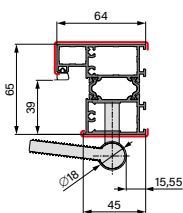

OCELOVÁ ZÁRUBEŇ