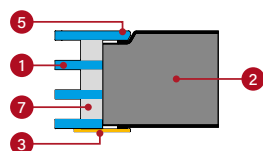

1. 1 soustava skel
2. 2 křídlo
3. 3 dekorační panel z nerezové oceli, lakovaný načerno, nalepený na povrch dveřního křídla
4. 4 dekorační panel z nerezové oceli nebo s povrchovou úpravou INOX, nalepený na povrch dveřního křídla
5. 5 sklo zarovnané s povrchem dveřního křídla, které lze umístit pouze ze strany pantu
6. 6 sklo s charakteristickým zkosením nalepené na povrch dveřního křídla
7. 7 černý meziskelní rámeček
8. 8 dekorativní panel vždy v jedné rovině s vnější stranou domu z černého lakovaného skla, tzv. Lacobel
9. 9 zapuštěný dekorativní panel z černého lakovaného skla, tzv. Lacobel