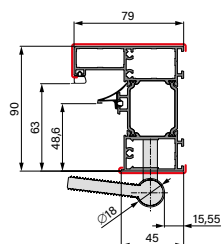

TECHNICKÉ ÚDAJE

ZÁRUBNĚ

Dýha ve vybrané barvě dveří

88 THERMO HOT 88

78 THERMO HOT 78

78 THERMO 78

64 THERMO 64

ROZŠÍŘENÍ ZÁRUBNÍ

HLINÍKOVÝ ÚHLOVÝ PROFIL

Horní nebo boční rozšíření 30 mm dostupné u konstrukce THERMO HOT 88

Horní nebo boční rozšíření 28 mm dostupné u konstrukce THERMO HOT 78, THERMO 78 a THERMO 64

Rohové profily pro připojení světlíku k rámu pod úhlem 90 stupňů

SVĚTLÍKY