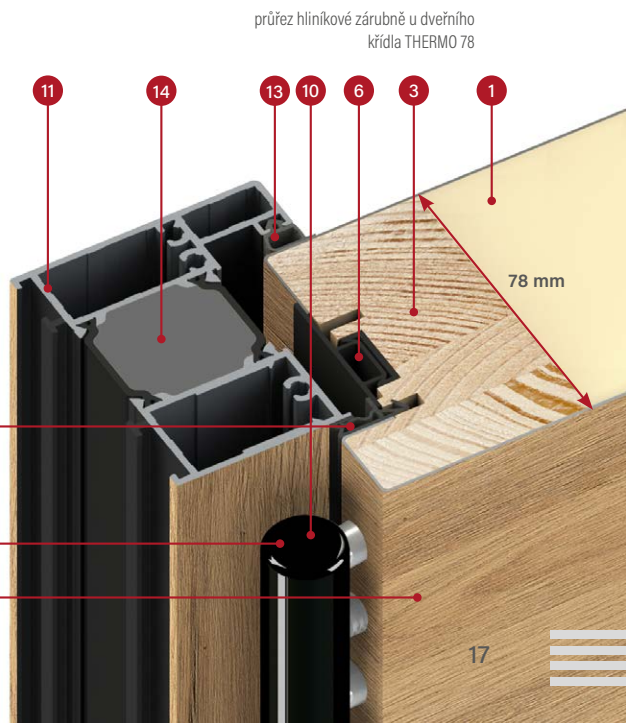

## KONSTRUKCE:

- 1 dveřní křídlo vyplněné polyuretanovou pěnou (PUR)
- 2 povrch křídla tvoří 0,6 mm pozinkovaný ocelový plech pokrytý PVC dýhou odolnou proti UV záření
- 3 vlys křídla je proveden z lepeného dřeva (borovicové dřevo)
- 4 tříčepový závěs s regulací 3D
- 6 maskovací profil zajišťuje estetický vzhled
- 7 hliníkový práh s tepelnou vložkou
- 8 padací těsnění (volitelné, za příplatek) zajišťuje dodatečné těsnění dveří u prahu
- 9 polodrážka výrazně zlepšuje těsnost dveří po celém obvodu křídla
- 10 hliníkové kryty závěsů v černé, stříbrné nebo starozlaté barvě
- 11 hliníková zárubeň (volitelně za příplatek) s tepelnou přepážkou, která zajišťuje mnohem lepší tepelnou izolaci (ve srovnání s ocelovou zárubní)
- 12 ocelová zárubeň z pozinkovaného plechu tloušťky 1,5 mm v barvě dveří nebo v libovolné barvě z palety barev
- 13 těsnění zárubně a křídla
- 14 vysoce izolační výplň XPS

## STANDARDNÍ VYBAVENÍ:

1. Dveřní křídlo se čtyřstrannou drážkou, s rámem z lepeného dřeva, vyplněné PUR pěnou s:
  - 3 závěsy s regulací 3D a kryty
  - 4 čepy proti vysazení dveří
  - lištový zámek s hákovou závorou a 3bodovým zamykáním, stříbrný, nebo černý za příplatek
  - masky.
2. Ocelová zárubeň, pozinkovaná a dýhovaná v barvě dveřního křídla, vybavená hliníkovým prahem s tepelnou vložkou
3. Čtyřskla s černým meziskelním rámečkem s vyššími tepelně izolačními parametry ve standardním provedení.

tloušťka dveřního křídla 78 mm

standard WT21

energeticky úsporné

evropská norma shody CE

ideální pro pasivní domy (s hliníkovou zárubní)

průřez ocelové zárubně u dveřního křídla THERMO 78

průřez hliníkové zárubně u dveřního křídla THERMO 78