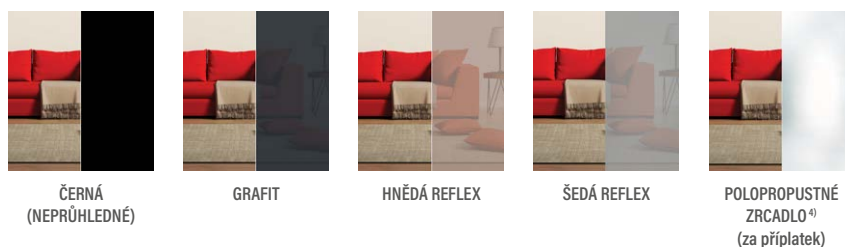

PROSKLENÍ

¹⁾ Dekor DUB PŘÍRODNÍ PŘÍČNÝ je použit jen na křídle. Záruka je dostupná v dekorech DUB PŘÍRODNÍ.

²⁾ Vztahuje se na odolnost proti UV záření s požadavky uvedenými v záručním listu.

³⁾ Dekor je k dispozici pouze s ozdobným úhelníkem v černé barvě na falci křídla na straně zámku (neplatí pro LANGEN 2 a 7, BAZYLEA 2, LEIMEN 3 a 5).

⁴⁾ Změna atmosférického tlaku může způsobit mírné zkreslení odraženého obrazu v benátském zrcadle.

⁵⁾ Sklo s proměnnou průhledností. Změny se dosahují přivedením nízkonapětového proudu na sklo. Bez proudu se sklo jeví jako matné a bílé nebo šedé. Aktivuje se tlačítkem namontovaným na zárubni (za panelem) nebo tlačítkem, např. na osvětlení.