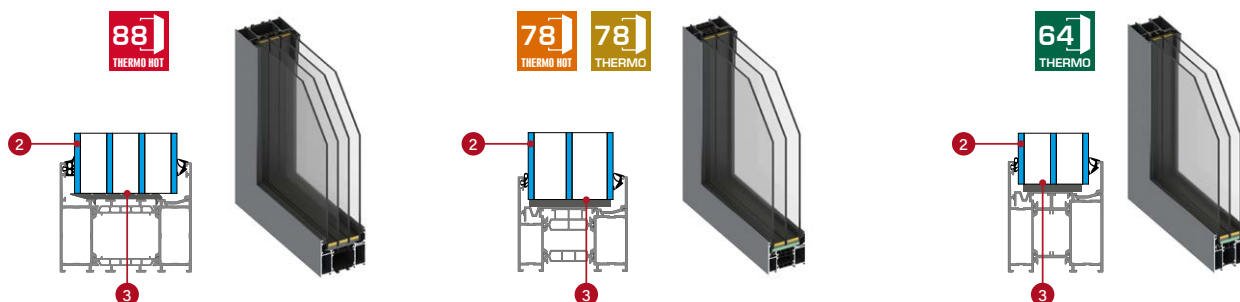

SOUSTAVY SKEL - OBYČEJNÉ SKLO