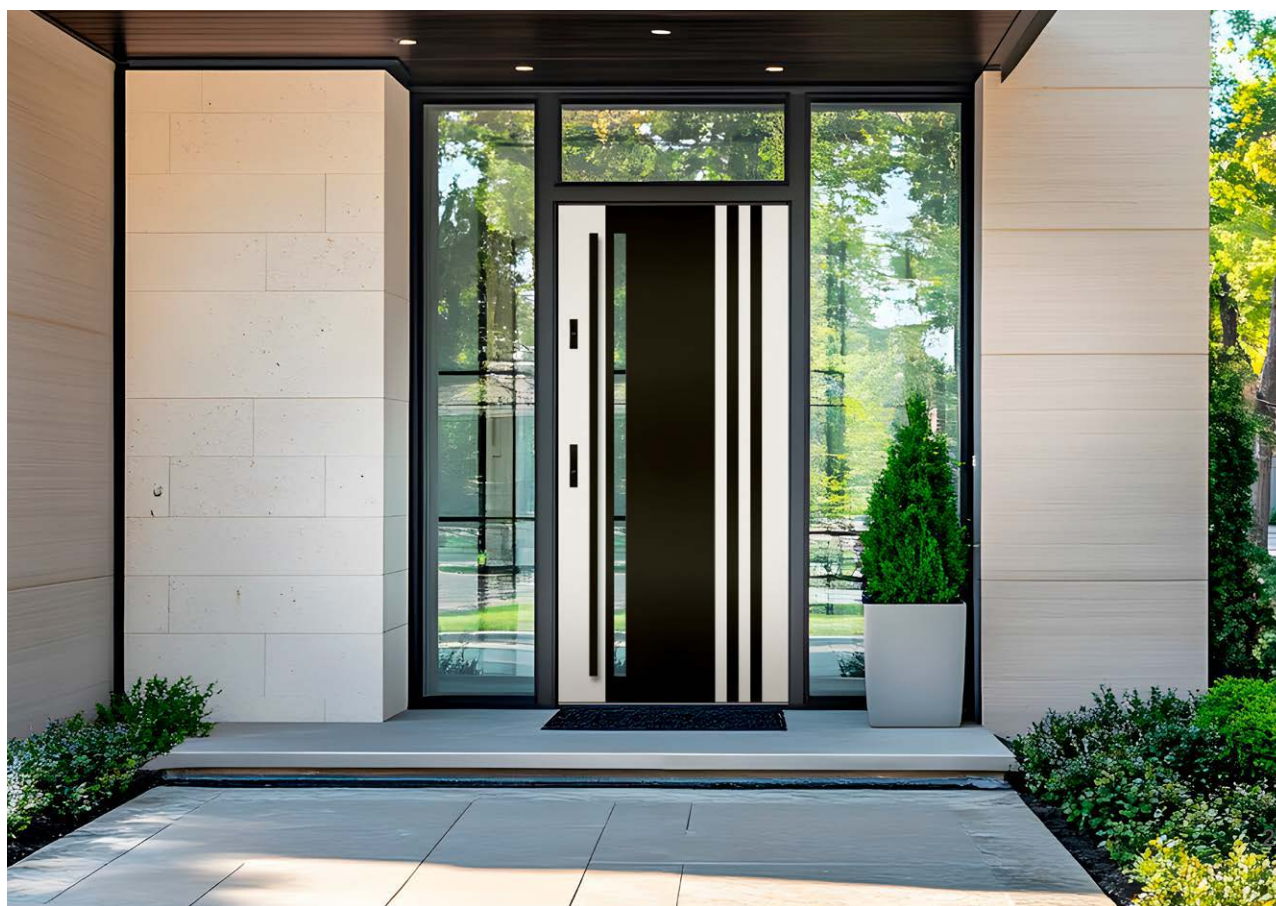

TYPY PROVEDENÍ

PROVEDENÍ **STAMP**

Estetické prolisy v povrchu křídla vytvářejí výrazný vzor.

Oboustranné prolisy o šířce 10 mm do hloubky 2 mm.

Oboustranné prolisy o šířce 25 mm do hloubky 2 mm.

Oboustranné prolisy o šířce 25 mm s intarzií s povrchovou úpravou INOX nebo lakovanou načerno. Intarzií je možné montovat jednostranně nebo oboustranně. Vkládá se do prolisu a je v jedné rovině s křídlem (STAMP) nebo nalepená na ploché dveřní křídlo (LABEL).

PROVEDENÍ **FRAME**

Esteticky příjemná oboustranně profilovaná lišta lepená na křídlo dveří. Vyrobená z hliníku s povrchovou úpravou v dekoru křídla dveří nebo v černé str barvě.

Oboustranně profilovaná lišta, šířka 51 mm a výška 19 mm.

Oboustranně profilovaná lišta, šířka 51 mm a výška 19 mm.