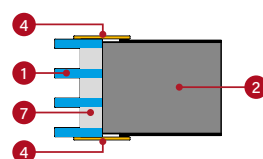

Panel lakovaný načerno o tloušťce 2 mm.

Panel o tloušťce 2 mm s povrchovou úpravou INOX.

<sup>1)</sup> Povrchová úprava PLAIN LACOBEL DUO GLASS není k dispozici s technologií THERMO HOT.