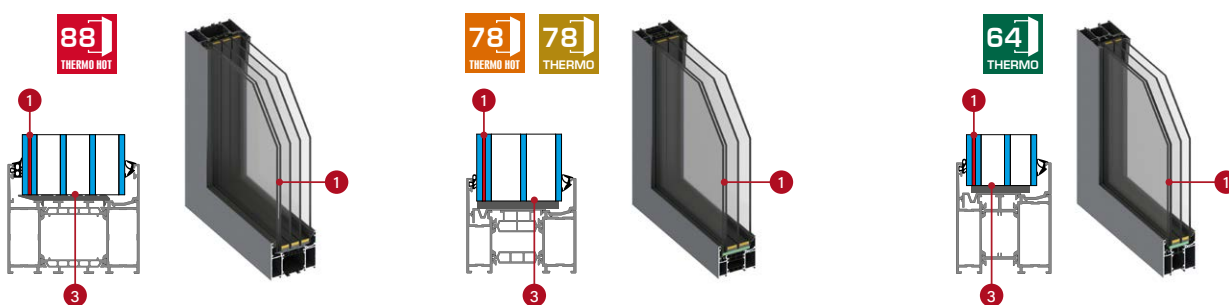

SOUSTAVY SKEL - BEZPEČNOSTNÍ SKLO P4 (za příplatek)

1. 1 lepené bezpečnostní sklo proti vloupání P4
2. 2 sklo
3. 3 teplé meziskelní rámy, černé