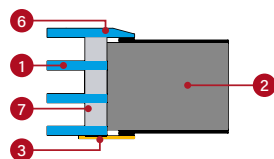

¹⁾ Povrchová úprava PLAIN LACOBEL DUO GLASS není k dispozici s technologií THERMO HOT.