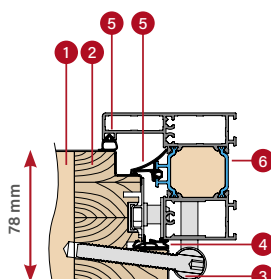

HLINÍKOVÁ ZÁRUBEŇ

78
THERMO