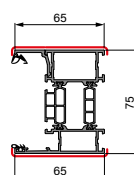

TECHNICKÉ ÚDAJE

ZÁRUBNĚ

Dýha ve vybrané barvě dveří

88 THERMO HOT 88

78 THERMO HOT 78

78 THERMO 78

64 THERMO 64

ROZŠÍŘENÍ ZÁRUBNÍ

HLINÍKOVÝ ÚHLOVÝ PROFIL

Horní nebo boční rozšíření 30 mm dostupné u konstrukce THERMO HOT 88

Horní nebo boční rozšíření 28 mm dostupné u konstrukce THERMO HOT 78, THERMO 78 a THERMO 64

Rohové profily pro připojení světlíku k rámu pod úhlem 90 stupňů

SVĚTLÍKY