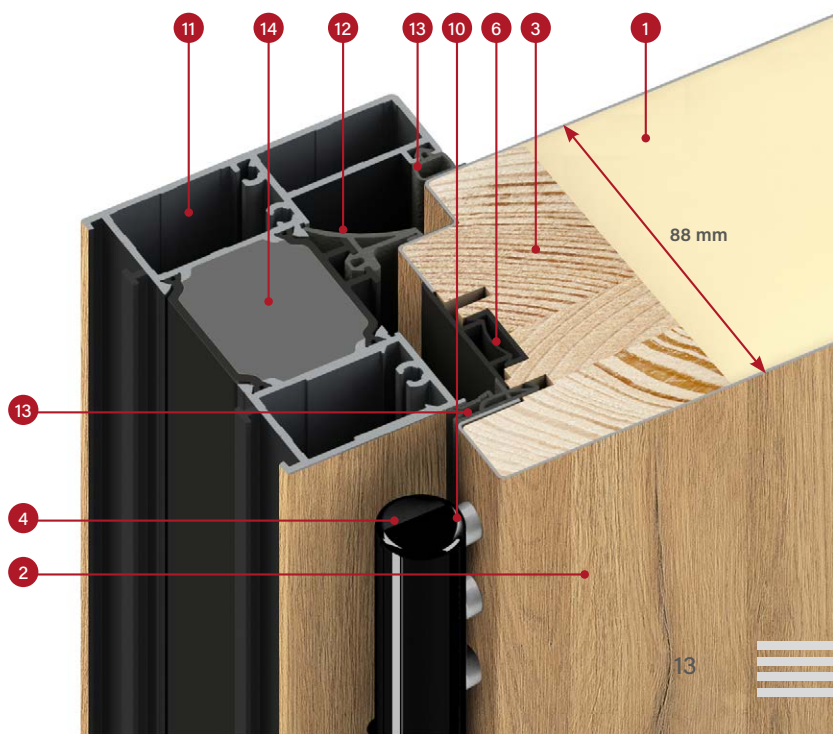

## KONSTRUKCE:

- 1 dveřní křídlo vyplněné polyuretanovou pěnou (PUR)
- 2 povrch křídla tvoří 0,6 mm pozinkovaný ocelový plech pokrytý PVC dýhou odolnou proti UV záření
- 3 vlys křídla je proveden z lepeného dřeva (borovicové dřevo)
- 4 tříčepový závěs s regulací 3D
- 6 maskovací profil zajišťuje estetický vzhled
- 7 hliníkový práh s tepelnou vložkou
- 8 padací těsnění (volitelné, za příplatek) zajišťuje dodatečné těsnění dveří u prahu
- 9 polodrážka výrazně zlepšuje těsnost dveří po celém obvodu křídla
- 10 hliníkové kryty závěsů v černé, stříbrné nebo starozlaté barvě
- 11 hliníková zárubeň s tepelnou bariérou, která zajišťuje mnohem lepší tepelnou izolaci
- 12 středové těsnění zárubně
- 13 těsnění zárubně a křídla
- 14 vysoce izolační výplň XPS

## STANDARDNÍ VYBAVENÍ:

1. Dveřní křídlo se čtyřstrannou drážkou, s rámem z lepeného dřeva, vyplněné PUR pěnou s:
  - 3 závěsy s regulací 3D a kryty
  - 4 čepy proti vysazení dveří
  - lištový zámek s hákovou závorou a 3bodovým zamykáním, stříbrný, nebo černý za příplatek
  - masky.
2. Hliníková zárubeň lakovaná na černo a polepena v barvě dveřního křídla, vybavená hliníkovým prahem s tepelnou vložkou a protiplechem s regulovaným přítlakem.
3. Čtyřskla s černým meziskelním rámečkem s vyššími tepelně izolačními parametry ve standardním provedení.

průřez hliníkové zárubně pro křídlo  
THERMO HOT 88

tloušťka dveřního  
křídla 88 mm

standard WT21

energeticky úsporné

evropská norma  
shody CE

ideální pro pasivní domy