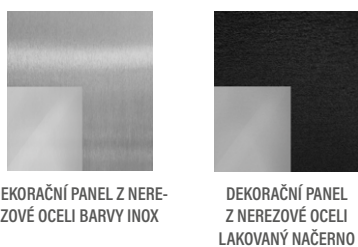

DEKORY

Naše dveře jsou vyrobeny z ocelového plechu a jsou chráněny PVC dýhou. Vyberte si barvu, díky které vaše dveře vyniknou.

PVC DÝHA

Jedná se o produkt, který je speciálně vyvinutý pro venkovní použití. PVC dýha je vysoce odolná na proměnlivé povětrnostní podmínky a UV záření. Textura přizpůsobená dekoračnímu motivu vytváří velmi výjimečný produkt.

5^{let}
ZÁRUKY
NA DÝHU ²⁾

RÁMY

PROSKLENÍ

¹⁾ Dekor DUB PŘÍRODNÍ PŘÍČNÝ je použit jen na křídle. Záruka je dostupná v dekorech DUB PŘÍRODNÍ.

²⁾ Vztahuje se na odolnost proti UV záření s požadavky uvedenými v záručním listu.

³⁾ Dekor je k dispozici pouze s ozdobným úhelníkem v černé barvě na falci křídla na straně zámku (neplatí pro LANGEN 2 a 7, BAZYLEA 2, LEIMEN 3 a 5).

⁴⁾ Změna atmosférického tlaku může způsobit mírné zkreslení odraženého obrazu v benátském zrcadle.

⁵⁾ Sklo s proměnnou průhledností. Změny se dosahují přivedením nízkonapětového proudu na sklo. Bez proudu se sklo jeví jako matné a bílé nebo šedé. Aktivuje se tlačítkem namontovaným na zárubni (za panelem) nebo tlačítkem, např. na osvětlení.