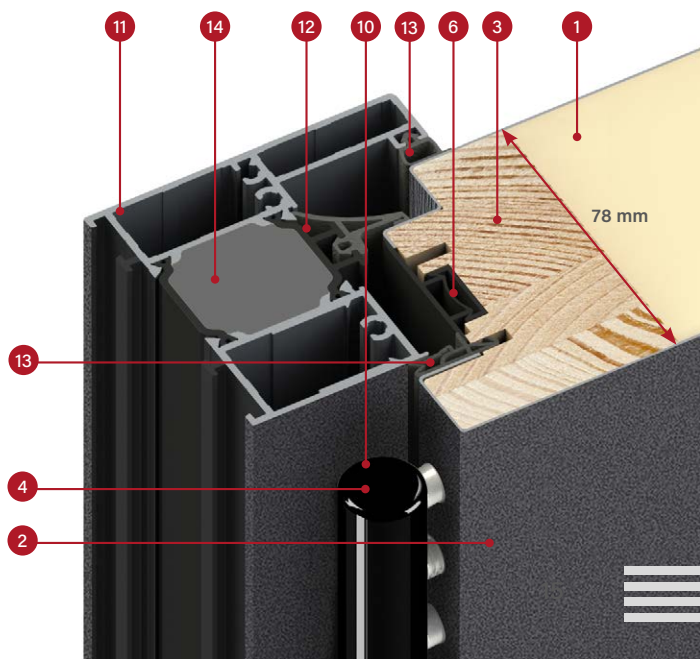

## KONSTRUKCE:

- 1 dveřní křídlo vyplněné polyuretanovou pěnou (PUR)
- 2 povrch křídla tvoří 0,6 mm pozinkovaný ocelový plech pokrytý PVC dýhou odolnou proti UV záření
- 3 vlys křídla je proveden z lepeného dřeva (borovicové dřevo)
- 4 tříčepový závěs s regulací 3D
- 6 maskovací profil zajišťuje estetický vzhled
- 7 hliníkový práh s tepelnou vložkou
- 8 padací těsnění (volitelné, za příplatek) zajišťuje dodatečné těsnění dveří u prahu
- 9 polodrážka výrazně zlepšuje těsnost dveří po celém obvodu křídla
- 10 hliníkové kryty závěsů v černé, stříbrné nebo starozlaté barvě
- 11 hliníková zárubeň s tepelnou bariérou, která zajišťuje mnohem lepší tepelnou izolaci
- 12 středové těsnění zárubně
- 13 těsnění zárubně a křídla
- 14 vysoce izolační výplň XPS

## STANDARDNÍ VYBAVENÍ:

1. Dveřní křídlo se čtyřstrannou drážkou, s rámem z lepeného dřeva, vyplněné PUR pěnou s:
  - 3 závěsy s regulací 3D a kryty
  - 4 čepy proti vysazení dveří
  - lištový zámek s hákovou závorou a 3bodovým zamykáním, stříbrný, nebo černý za příplatek
  - masky.
2. Hliníková zárubeň lakovaná na černo a polepena v barvě dveřního křídla, vybavená hliníkovým prahem s tepelnou vložkou a protiplechem s regulovaným přítlakem.
3. Čtyřskla s černým meziskelním rámečkem s vyššími tepelně izolačními parametry ve standardním provedení.

tloušťka dveřního  
křídla 78 mm

standard WT21

energeticky úsporné

evropská norma  
shody CE

ideální pro pasivní domy

průřez hliníkové zárubně pro křídlo  
THERMO HOT 78