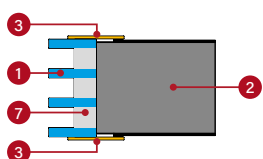

¹⁾ Povrchová úprava PLAIN LACOBEL DUO GLASS není k dispozici s technologií THERMO HOT.