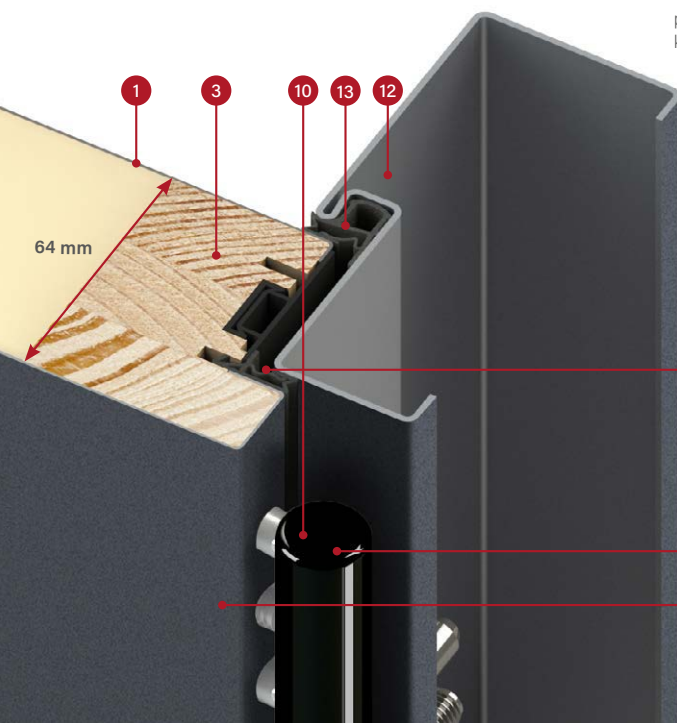

## KONSTRUKCE:

- 1 dveřní křídlo vyplněné polyuretanovou pěnou (PUR)
- 2 povrch křídla tvoří 0,6 mm pozinkovaný ocelový plech pokrytý PVC dýhou odolnou proti UV záření
- 3 vlys křídla je proveden z lepeného dřeva (borovicové dřevo)
- 4 tříčepový závěs s regulací 3D
- 6 maskovací profil zajišťuje estetický vzhled
- 7 hliníkový práh s tepelnou vložkou
- 8 padací těsnění (volitelné, za příplatek) zajišťuje dodatečné těsnění dveří u prahu
- 9 polodrážka výrazně zlepšuje těsnost dveří po celém obvodu křídla
- 10 hliníkové kryty závěsů v černé, stříbrné nebo starozlaté barvě
- 11 hliníková zárubeň (volitelně za příplatek) s tepelnou přepážkou, která zajišťuje mnohem lepší tepelnou izolaci (ve srovnání s ocelovou zárubní)
- 12 ocelová zárubeň z pozinkovaného plechu tloušťky 1,5 mm v barvě dveří nebo v libovolné barvě z palety barev
- 13 těsnění zárubně a křídla
- 14 vysoce izolační výplň XPS

## STANDARDNÍ VYBAVENÍ:

1. Dveřní křídlo se čtyřstrannou drážkou, s rámem z lepeného dřeva, vyplněné PUR pěnou s:
  - 3 závěsy s regulací 3D a kryty
  - 4 čepy proti vysazení dveří
  - lištový zámek s hákovou závorou a 3bodovým zamykáním, stříbrný, nebo černý za příplatek
  - masky.
2. Ocelová zárubeň, pozinkovaná a dýhovaná v barvě dveřního křídla, vybavená hliníkovým prahem s tepelnou vložkou.
3. Čtyřskla s černým meziskelním rámečkem s vyššími tepelně izolačními parametry ve standardním provedení.

tloušťka dveřního křídla 64 mm

standard WT21

energeticky úsporné

evropská norma shody CE

průřez ocelové zárubně u dveřního křídla THERMO 64

průřez hliníkové zárubně u dveřního křídla THERMO 64