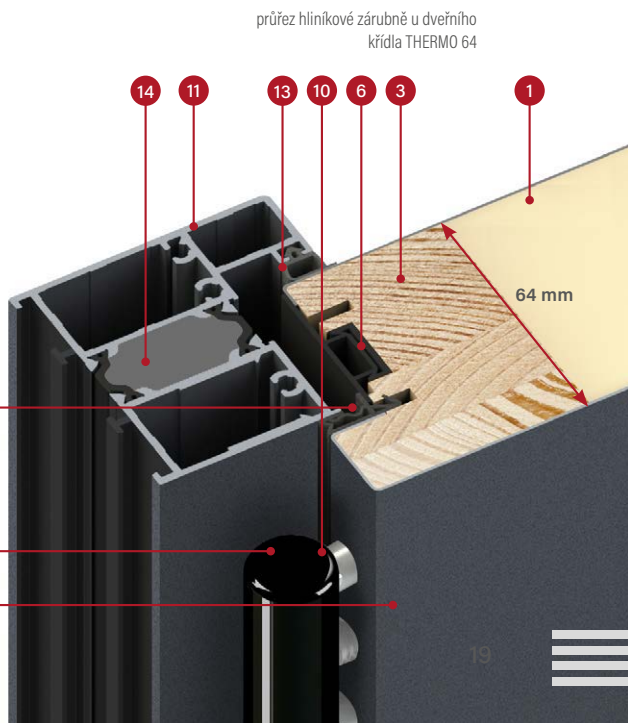

## KONSTRUKCE:

- 1 dveřní křídlo vyplněné polyuretanovou pěnou (PUR)
- 2 povrch křídla tvoří 0,6 mm pozinkovaný ocelový plech pokrytý PVC dýhou odolnou proti UV záření
- 3 vlys křídla je proveden z lepeného dřeva (borovicové dřevo)
- 4 tříčepový závěs s regulací 3D
- 6 maskovací profil zajišťuje estetický vzhled
- 7 hliníkový práh s tepelnou vložkou
- 8 padací těsnění (volitelné, za příplatek) zajišťuje dodatečné těsnění dveří u prahu
- 9 polodrážka výrazně zlepšuje těsnost dveří po celém obvodu křídla
- 10 hliníkové kryty závěsů v černé, stříbrné nebo starozlaté barvě
- 11 hliníková zárubeň (volitelně za příplatek) s tepelnou přepážkou, která zajišťuje mnohem lepší tepelnou izolaci (ve srovnání s ocelovou zárubní)
- 12 ocelová zárubeň z pozinkovaného plechu tloušťky 1,5 mm v barvě dveří nebo v libovolné barvě z palety barev
- 13 těsnění zárubně a křídla
- 14 vysoce izolační výplň XPS

## STANDARDNÍ VYBAVENÍ:

1. Dveřní křídlo se čtyřstrannou drážkou, s rámem z lepeného dřeva, vyplněné PUR pěnou s:
  - 3 závěsy s regulací 3D a kryty
  - 4 čepy proti vysazení dveří
  - lištový zámek s hákovou závorou a 3bodovým zamykáním, stříbrný, nebo černý za příplatek
  - masky.
2. Ocelová zárubeň, pozinkovaná a dýhovaná v barvě dveřního křídla, vybavená hliníkovým prahem s tepelnou vložkou.
3. Čtyřskla s černým meziskelním rámečkem s vyššími tepelně izolačními parametry ve standardním provedení.

tloušťka dveřního křídla 64 mm

standard WT21

energeticky úsporné

evropská norma shody CE

průřez ocelové zárubně u dveřního křídla THERMO 64

průřez hliníkové zárubně u dveřního křídla THERMO 64