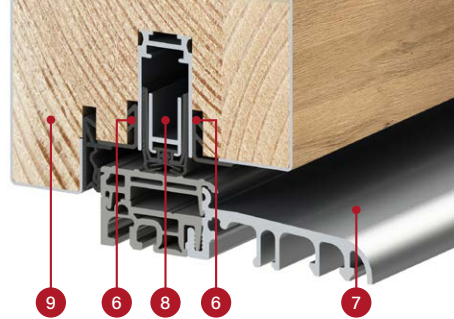

4 čepy proti vysazení

hliníkový práh s tepelnou vložkou a polodrážka ve spodní části křídla

<sup>1)</sup> Platí pro plné dveře bez prosklení s referenčními rozměry 1230 × 2180 mm s hliníkovou zárubeň.

<sup>2)</sup> Prosklené dveře musí mít soustavu skel RC2, aby byly klasifikovány jako RC2, soustava je k dispozici za příplatek. Při použití vložky ErkadoSmart dveře nesplňují třídu RC2.

## KONSTRUKCE:

- 1 dveřní křídlo vyplněné polyuretanovou pěnou (PUR)
- 2 povrch křídla tvoří 0,6 mm pozinkovaný ocelový plech pokrytý PVC dýhou odolnou proti UV záření
- 3 vlys křídla je proveden z lepeného dřeva (borovicové dřevo)
- 4 tříčepový závěs s regulací 3D
- 6 maskovací profil zajišťuje estetický vzhled
- 7 hliníkový práh s tepelnou vložkou
- 8 padací těsnění (volitelné, za příplatek) zajišťuje dodatečné těsnění dveří u prahu
- 9 polodrážka výrazně zlepšuje těsnost dveří po celém obvodu křídla
- 10 hliníkové kryty závěsů v černé, stříbrné nebo starozlaté barvě
- 11 hliníková zárubeň (volitelně za příplatek) s tepelnou přepážkou, která zajišťuje mnohem lepší tepelnou izolaci (ve srovnání s ocelovou zárubní)
- 12 ocelová zárubeň z pozinkovaného plechu tloušťky 1,5 mm v barvě dveří nebo v libovolné barvě z palety barev
- 13 těsnění zárubně a křídla
- 14 vysoce izolační výplň XPS