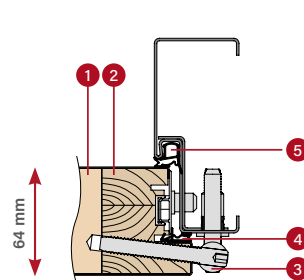

## THERMO 64

TEPELNÁ IZOLACE  
Ud=0,77 W/(m<sup>2</sup>K)<sup>1)</sup>

TLOUŠŤKA  
DVEŘNÍHO KŘÍDLA  
64 mm

HLINÍKOVÁ ZÁRUBEŇ

OCELOVÁ ZÁRUBEŇ

- 1 pěnová výplň
- 3 závěs
- 5 těsnění zárubně
- 2 vlys z lepeného dřeva
- 4 těsnění křídla
- 6 tepelně izolační přepážka hliníkové zárubně