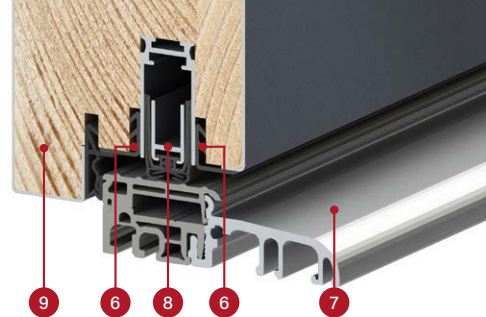

KONSTRUKCE:

1. 1 dveřní křídlo vyplněné polyuretanovou pěnou (PUR)
2. 2 povrch křídla tvoří 0,6 mm pozinkovaný ocelový plech pokrytý PVC dýhou odolnou proti UV záření
3. 3 vlys křídla je proveden z lepeného dřeva (borovicové dřevo)
4. 4 tříčepový závěs s regulací 3D
5. 6 maskovací profil zajišťuje estetický vzhled
6. 7 hliníkový práh s tepelnou vložkou
7. 8 padací těsnění (volitelné, za příplatek) zajišťuje dodatečné těsnění dveří u prahu
8. 9 polodrážka výrazně zlepšuje těsnost dveří po celém obvodu křídla
9. 10 hliníkové kryty závěsů v černé, stříbrné nebo starozlaté barvě
10. 11 hliníková zárubeň (volitelně za příplatek) s tepelnou přepážkou, která zajišťuje mnohem lepší tepelnou izolaci (ve srovnání s ocelovou zárubní)
11. 12 ocelová zárubeň z pozinkovaného plechu tloušťky 1,5 mm v barvě dveří nebo v libovolné barvě z palety barev
12. 13 těsnění zárubně a křídla
13. 14 vysoce izolační výplň XPS

STANDARDNÍ VYBAVENÍ:

1. Dveřní křídlo se čtyřstrannou drážkou, s rámem z lepeného dřeva, vyplněné PUR pěnou s:
  - 3 závěsy s regulací 3D a kryty
  - 4 čepy proti vysazení dveří
  - lištový zámek s hákovou závorou a 3bodovým zamykáním, stříbrný, nebo černý za příplatek
  - masky.
2. Ocelová zárubeň, pozinkovaná a dýhovaná v barvě dveřního křídla, vybavená hliníkovým prahem s tepelnou vložkou.
3. Čtyřskla s černým meziskelním rámečkem s vyššími tepelně izolačními parametry ve standardním provedení.

tloušťka dveřního křídla 64 mm

standard WT21

energeticky úsporné

evropská norma shody CE