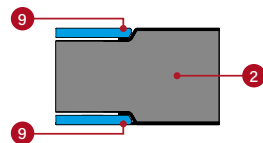

1. 1 soustava skel
2. 2 křídlo
3. 3 dekorační panel z nerezové oceli, lakovaný načerno, nalepený na povrch dveřního křídla
4. 4 dekorační panel z nerezové oceli nebo s povrchovou úpravou INOX, nalepený na povrch dveřního křídla
5. 5 sklo zarovnané s povrchem dveřního křídla, které lze umístit pouze ze strany pantu
6. 6 sklo s charakteristickým zkosením nalepené na povrch dveřního křídla
7. 7 černý meziskelní rámeček
8. 8 dekorativní panel vždy v jedné rovině s vnější stranou domu z černého lakovaného skla, tzv. Lacobel
9. 9 zapuštěný dekorativní panel z černého lakovaného skla, tzv. Lacobel