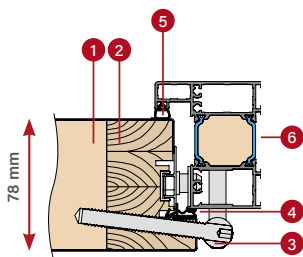

TEPELNÁ IZOLACE
Ud=0,64 W/(m²K)¹⁾

TLOUŠŤKA
DVEŘNÍHO KŘÍDLA
78 mm

HLINÍKOVÁ ZÁRUBEŇ