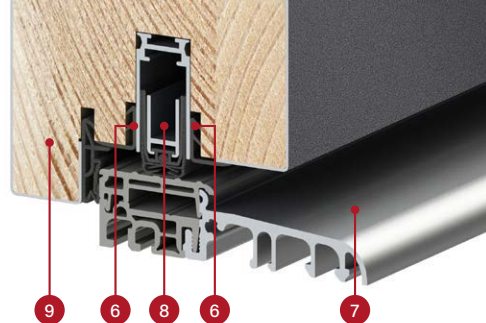

průřez křídla THERMO HOT 78
s padacím těsněním i bez něj,
hliníkový práh

KONSTRUKCE:

1. 1 dveřní křídlo vyplněné polyuretanovou pěnou (PUR)
2. 2 povrch křídla tvoří 0,6 mm pozinkovaný ocelový plech pokrytý PVC dýhou odolnou proti UV záření
3. 3 vlys křídla je proveden z lepeného dřeva (borovicové dřevo)
4. 4 tříčepový závěs s regulací 3D
5. 6 maskovací profil zajišťuje estetický vzhled
6. 7 hliníkový práh s tepelnou vložkou
7. 8 padací těsnění (volitelné, za příplatek) zajišťuje dodatečné těsnění dveří u prahu
8. 9 polodrážka výrazně zlepšuje těsnost dveří po celém obvodu křídla
9. 10 hliníkové kryty závěsů v černé, stříbrné nebo starozlaté barvě
10. 11 hliníková zárubeň s tepelnou bariérou, která zajišťuje mnohem lepší tepelnou izolaci
11. 12 středové těsnění zárubně
12. 13 těsnění zárubně a křídla
13. 14 vysoce izolační výplň XPS

STANDARDNÍ VYBAVENÍ:

1. Dveřní křídlo se čtyřstrannou drážkou, s rámem z lepeného dřeva, vyplněné PUR pěnou s:
  - 3 závěsy s regulací 3D a kryty
  - 4 čepy proti vysazení dveří
  - lištový zámek s hákovou závorou a 3bodovým zamykáním, stříbrný, nebo černý za příplatek
  - masky.
2. Hliníková zárubeň lakovaná na černo a polepena v barvě dveřního křídla, vybavená hliníkovým prahem s tepelnou vložkou a protiplechem s regulovaným přítlakem.
3. Čtyřskla s černým meziskelním rámečkem s vyššími tepelně izolačními parametry ve standardním provedení.

tloušťka dveřního
křídla 78 mm

standard WT21

energeticky úsporné

evropská norma
shody CE

ideální pro pasivní domy