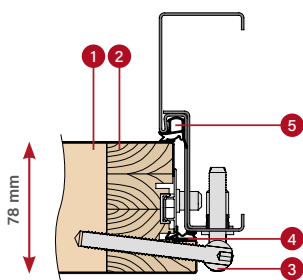

## THERMO 78

TEPELNÁ IZOLACE  
Ud=0,64 W/(m<sup>2</sup>K)<sup>1)</sup>

TLOUŠŤKA  
DVEŘNÍHO KŘÍDLA  
78 mm

HLINÍKOVÁ ZÁRUBEŇ

OCELOVÁ ZÁRUBEŇ

64  
THERMO