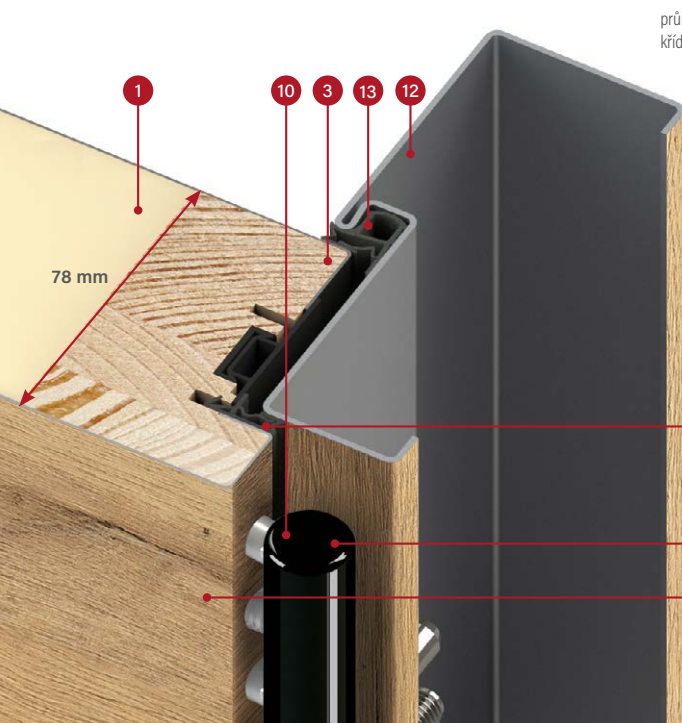

## KONSTRUKCE:

- 1 dveřní křídlo vyplněné polyuretanovou pěnou (PUR)
- 2 povrch křídla tvoří 0,6 mm pozinkovaný ocelový plech pokrytý PVC dýhou odolnou proti UV záření
- 3 vlys křídla je proveden z lepeného dřeva (borovicové dřevo)
- 4 tříčepový závěs s regulací 3D
- 6 maskovací profil zajišťuje estetický vzhled
- 7 hliníkový práh s tepelnou vložkou
- 8 padací těsnění (volitelné, za příplatek) zajišťuje dodatečné těsnění dveří u prahu
- 9 polodrážka výrazně zlepšuje těsnost dveří po celém obvodu křídla
- 10 hliníkové kryty závěsů v černé, stříbrné nebo starozlaté barvě
- 11 hliníková zárubeň (volitelně za příplatek) s tepelnou přepážkou, která zajišťuje mnohem lepší tepelnou izolaci (ve srovnání s ocelovou zárubní)
- 12 ocelová zárubeň z pozinkovaného plechu tloušťky 1,5 mm v barvě dveří nebo v libovolné barvě z palety barev
- 13 těsnění zárubně a křídla
- 14 vysoce izolační výplň XPS

## STANDARDNÍ VYBAVENÍ:

1. Dveřní křídlo se čtyřstrannou drážkou, s rámem z lepeného dřeva, vyplněné PUR pěnou s:
  - 3 závěsy s regulací 3D a kryty
  - 4 čepy proti vysazení dveří
  - lištový zámek s hákovou závorou a 3bodovým zamykáním, stříbrný, nebo černý za příplatek
  - masky.
2. Ocelová zárubeň, pozinkovaná a dýhovaná v barvě dveřního křídla, vybavená hliníkovým prahem s tepelnou vložkou
3. Čtyřskla s černým meziskelním rámečkem s vyššími tepelně izolačními parametry ve standardním provedení.

tloušťka dveřního křídla 78 mm

standard WT21

energeticky úsporné

evropská norma shody CE

ideální pro pasivní domy (s hliníkovou zárubní)

průřez ocelové zárubně u dveřního křídla THERMO 78

průřez hliníkové zárubně u dveřního křídla THERMO 78