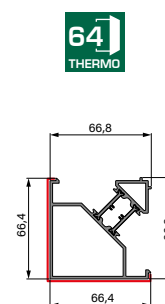

Horní nebo boční rozšíření 30 mm dostupné u konstrukce THERMO HOT 88

Horní nebo boční rozšíření 28 mm dostupné u konstrukce THERMO HOT 78, THERMO 78 a THERMO 64