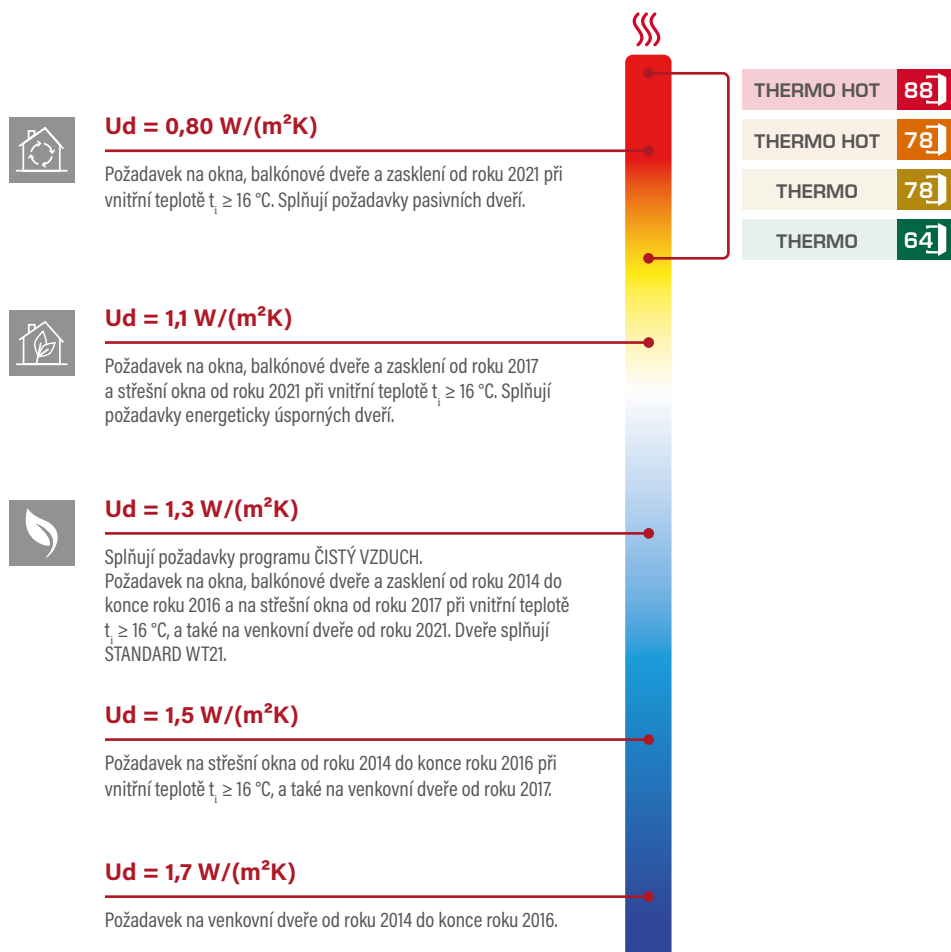

TEPELNÁ PROPUSTNOST

Čím nižší je koeficient přestupu tepla, tím nižší jsou energetické ztráty.

	Druh zárubně	TEPELNÁ IZOLACE Ud [W/(m²K)]	
		PLNÉ DVEŘE	DVEŘE SE ZASKLENÍM ¹⁾
THERMO HOT 88	HLINÍKOVÁ	0,60	0,67
THERMO HOT 78	HLINÍKOVÁ	0,63	0,71
THERMO 78	OCELOVÁ	0,80	0,88
THERMO 78	HLINÍKOVÁ	0,64	0,72
THERMO 64	OCELOVÁ	0,88	0,99
THERMO 64	HLINÍKOVÁ	0,77	0,88

Výše uvedená tabulka uvádí součinitele tepelné izolace pro dveře bez světlíků otevírající se dovnitř s referenčními rozměry: 1230 x 2180 mm.

¹⁾ zkušební vzorek zasklení 1500 x 150 mm