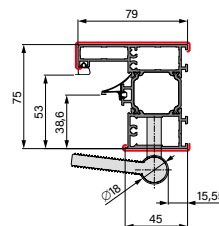

TECHNICKÉ ÚDAJE

ZÁRUBNĚ

Dýha ve vybrané barvě dveří

88 THERMO HOT 88

78 THERMO HOT 78

78 THERMO 78

64 THERMO 64

ROZŠÍŘENÍ ZÁRUBNÍ

HLINÍKOVÝ ÚHLOVÝ PROFIL

Horní nebo boční rozšíření 30 mm dostupné u konstrukce THERMO HOT 88

Horní nebo boční rozšíření 28 mm dostupné u konstrukce THERMO HOT 78, THERMO 78 a THERMO 64

Rohové profily pro připojení světlíku k rámu pod úhlem 90 stupňů

SVĚTLÍKY