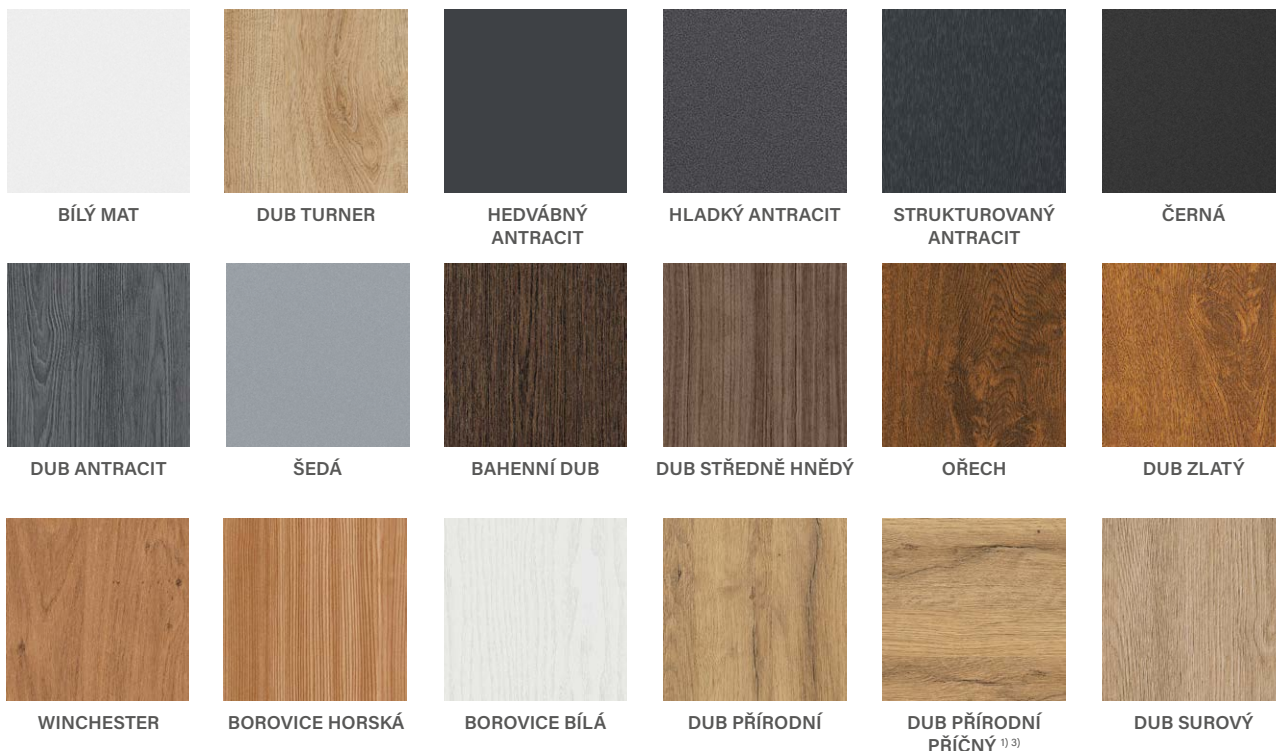

DEKORY

Naše dveře jsou vyrobeny z ocelového plechu a jsou chráněny PVC dýhou. Vyberte si barvu, díky které vaše dveře vyniknou.

PVC DÝHA

Jedná se o produkt, který je speciálně vyvinutý pro venkovní použití. PVC dýha je vysoce odolná na proměnlivé povětrnostní podmínky a UV záření. Textura přizpůsobená dekoračnímu motivu vytváří velmi výjimečný produkt.

5^{let}
ZÁRUKY
NA DÝHU ²⁾