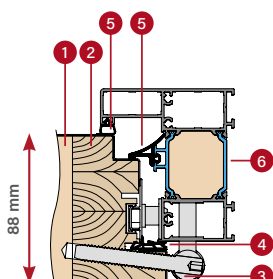

## THERMO HOT 88

TEPELNÁ IZOLACE  
Ud=0,60 W/(m<sup>2</sup>K)<sup>1)</sup>

TLOUŠŤKA  
DVEŘNÍHO KŘÍDLA  
88 mm

HLINÍKOVÁ ZÁRUBEŇ

78  
THERMO HOT