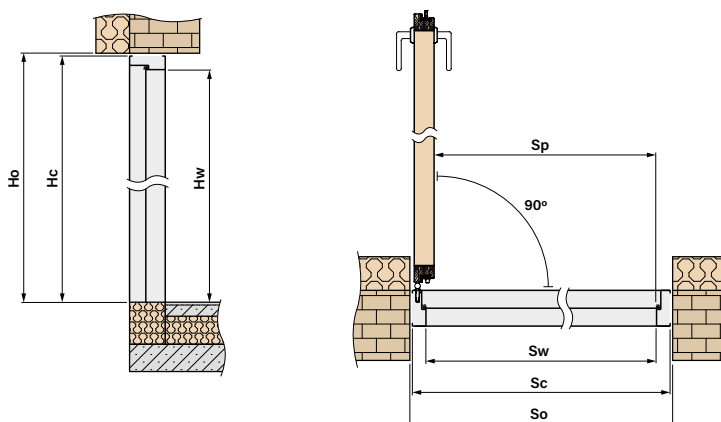

TECHNICKÉ ÚDAJE

INDIVIDUÁLNÍ ROZMĚRY DVEŘÍ VČETNĚ ZÁRUBNĚ

DOSTUPNÉ ŠÍŘKY Sc [mm]
v rozsahu od 770 mm do 1210 mm po 10 mm¹⁾
DOSTUPNÉ VÝŠKY Hc [mm]
v rozsahu od 1800 mm do 2480 mm po 10 mm¹⁾

¹⁾Vycházíme ze standardního rozměru Sc a Hc pro příslušnou technologii a tento rozměr zmenšíme nebo zvětšíme o 10 mm. Konečný rozměr musí být v uvedeném rozsahu šířky a výšky.

ROZMĚR HC, Z KTERÉHO SE OBJEVUJE 4. PÁNT		
	HLINÍKOVÁ ZÁRUBĚŇ	OCELOVÁ ZÁRUBĚŇ
THERMO HOT 88	2251 mm	-
THERMO HOT 78	2251 mm	-
THERMO 78	2256 mm	2245 mm
THERMO 64	2256 mm	2245 mm

ZÁKLADNÍ ROZMĚRY DVEŘÍ

THERMO HOT 88

HLINÍKOVÁ ZÁRUBĚŇ							
Šířka	Šířka otvoru ve stěně	Výška otvoru ve stěně	Celková šířka zárubně	Celková výška zárubně	Výška v průchodu	Výška zárubně	Šířka zárubně
	So	Ho	Sc	Hc	Sp	Hw	Sw
80N	957	2114	937	2101	756	2002	779
80	1007	2114	987	2101	806	2002	829
90N	1057	2114	1037	2101	856	2002	879
90	1107	2114	1087	2101	906	2002	929
100	1207	2114	1187	2101	1006	2002	1029

THERMO HOT 78

HLINÍKOVÁ ZÁRUBĚŇ							
Šířka	Šířka otvoru ve stěně	Výška otvoru ve stěně	Celková šířka zárubně	Celková výška zárubně	Výška v průchodu	Výška zárubně	Šířka zárubně
	So	Ho	Sc	Hc	Sp	Hw	Sw
80N	947	2114	927	2101	756	2002	769
80	997	2114	977	2101	806	2002	819
90N	1047	2114	1027	2101	856	2002	869
90	1097	2114	1077	2101	906	2002	919
100	1197	2114	1177	2101	1006	2002	1019