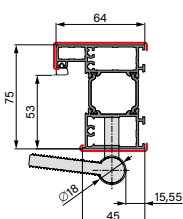

OCELOVÁ ZÁRUBEŇ