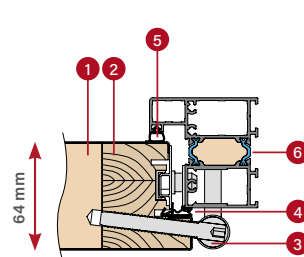

TEPELNÁ IZOLACE
Ud=0,77 W/(m²K)¹⁾

TLOUŠŤKA
DVEŘNÍHO KŘÍDLA
64 mm

HLINÍKOVÁ ZÁRUBEŇ