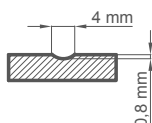

REZKANJE

DOSTOPNE ŠIRINE KRIL

60	70	80	90	100	PO MERI