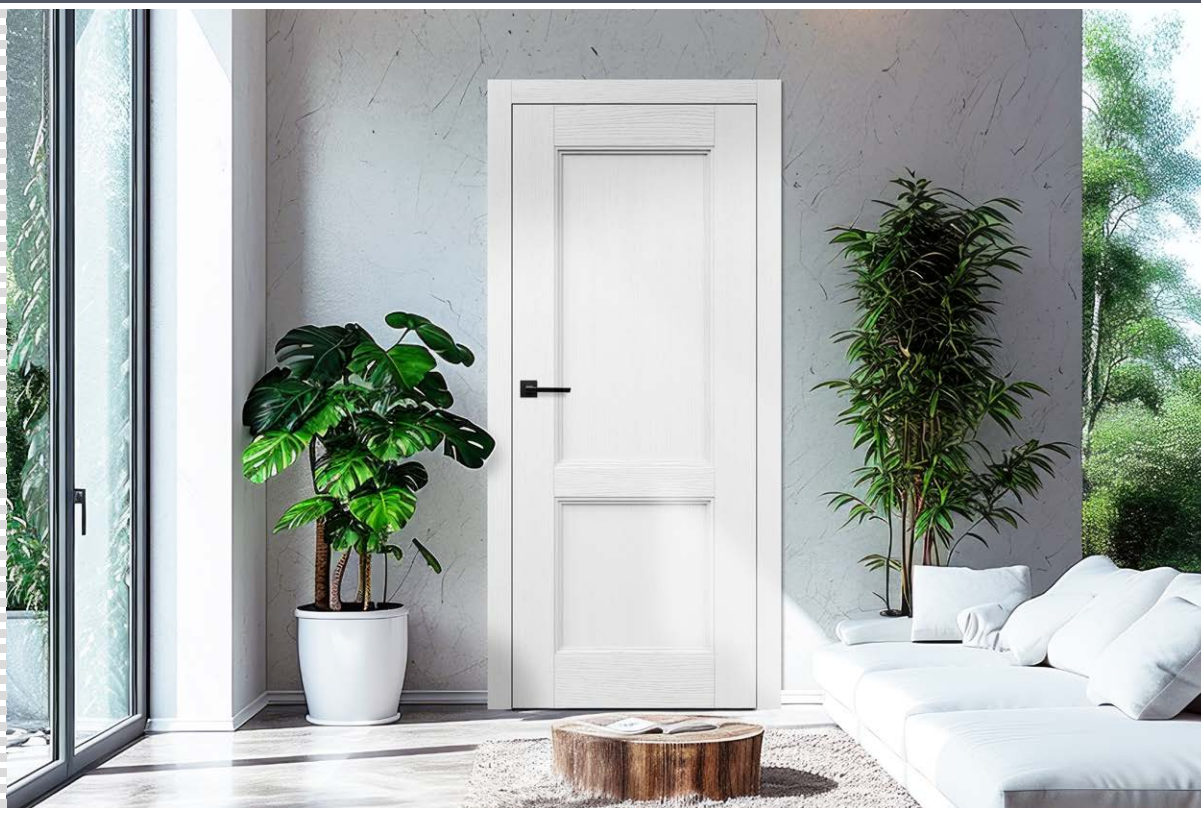

PAULA 2 RAL 9016 s kljuko QUANTA FIT črna mat