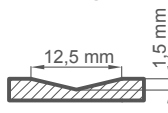

DOSTOPNE ŠIRINE KRIL

60	70	80	90	100	PO MERI
----	----	----	----	-----	---------

PREREZ VRAT

ZAKLJUČEK

RAVNI HRAST STANDARD

GRČAV HRAST²⁾

BELA GLADKA
ali druga barva iz barvne
palette RAL

REZKANJE