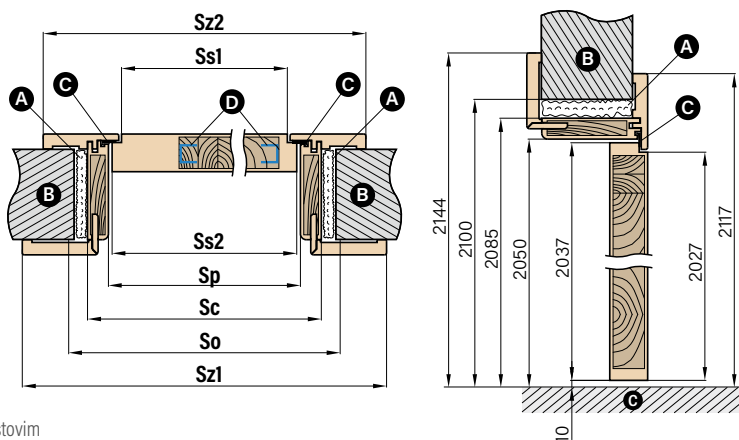

A - montažna pena B - zid C - tesnilo D - jekleni kotnik

TALNA LETEV

Talna letev je izdelana iz MDF plošče, odporne na vlago, furnirana z hrastovim furnirjem in lakirana v barvah iz naše barvne palete.

- dolžina 2,40 m
- način montaže - lepljenje na steno

Širina vrat	Ss1	Ss2	Sp	So	Sc	Sz1	Sz2
„60“	600	620	628	730	698	808	768
„70“	700	720	728	830	798	908	868
„80“	800	820	828	930	898	1008	968
„90“	900	920	928	1030	998	1108	1068
„100“	1000	1020	1028	1130	1098	1208	1168
„110“	1100	1120	1128	1230	1198	1308	1268