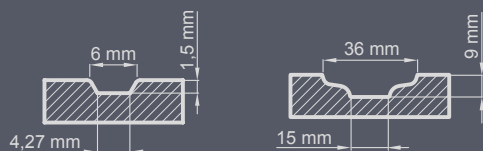

REZKANJE

ZAKLJUČEK

RAVNI HRAST STANDARD

GRČAV HRAST BRUŠEN²⁾

GRČAV HRAST¹⁾

BOR

MERANTI

¹⁾ doplačilo - smer teksture lesa je lahko navpična ali vodoravna (razen pri modelih z globokim rezkanjem)