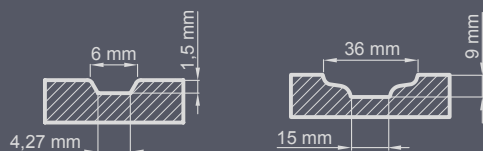

P227

DEBELINA VRAT

◀ 72 ▶ ◀ 82 ▶ ◀ 102 ▶

VRSTA

REZKANJE

ZAKLJUČEK

RAVNI HRAST STANDARD

GRČAV HRAST BRUŠEN²⁾