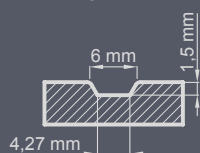

P235

DEBELINA VRAT

◀ 72 ▶ ◀ 82 ▶ ◀ 102 ▶

VRSTA

samo za debelino 82 in 102 mm

REZKANJE

NARAVNI HRAST

TEMNI HRAST⁴⁾