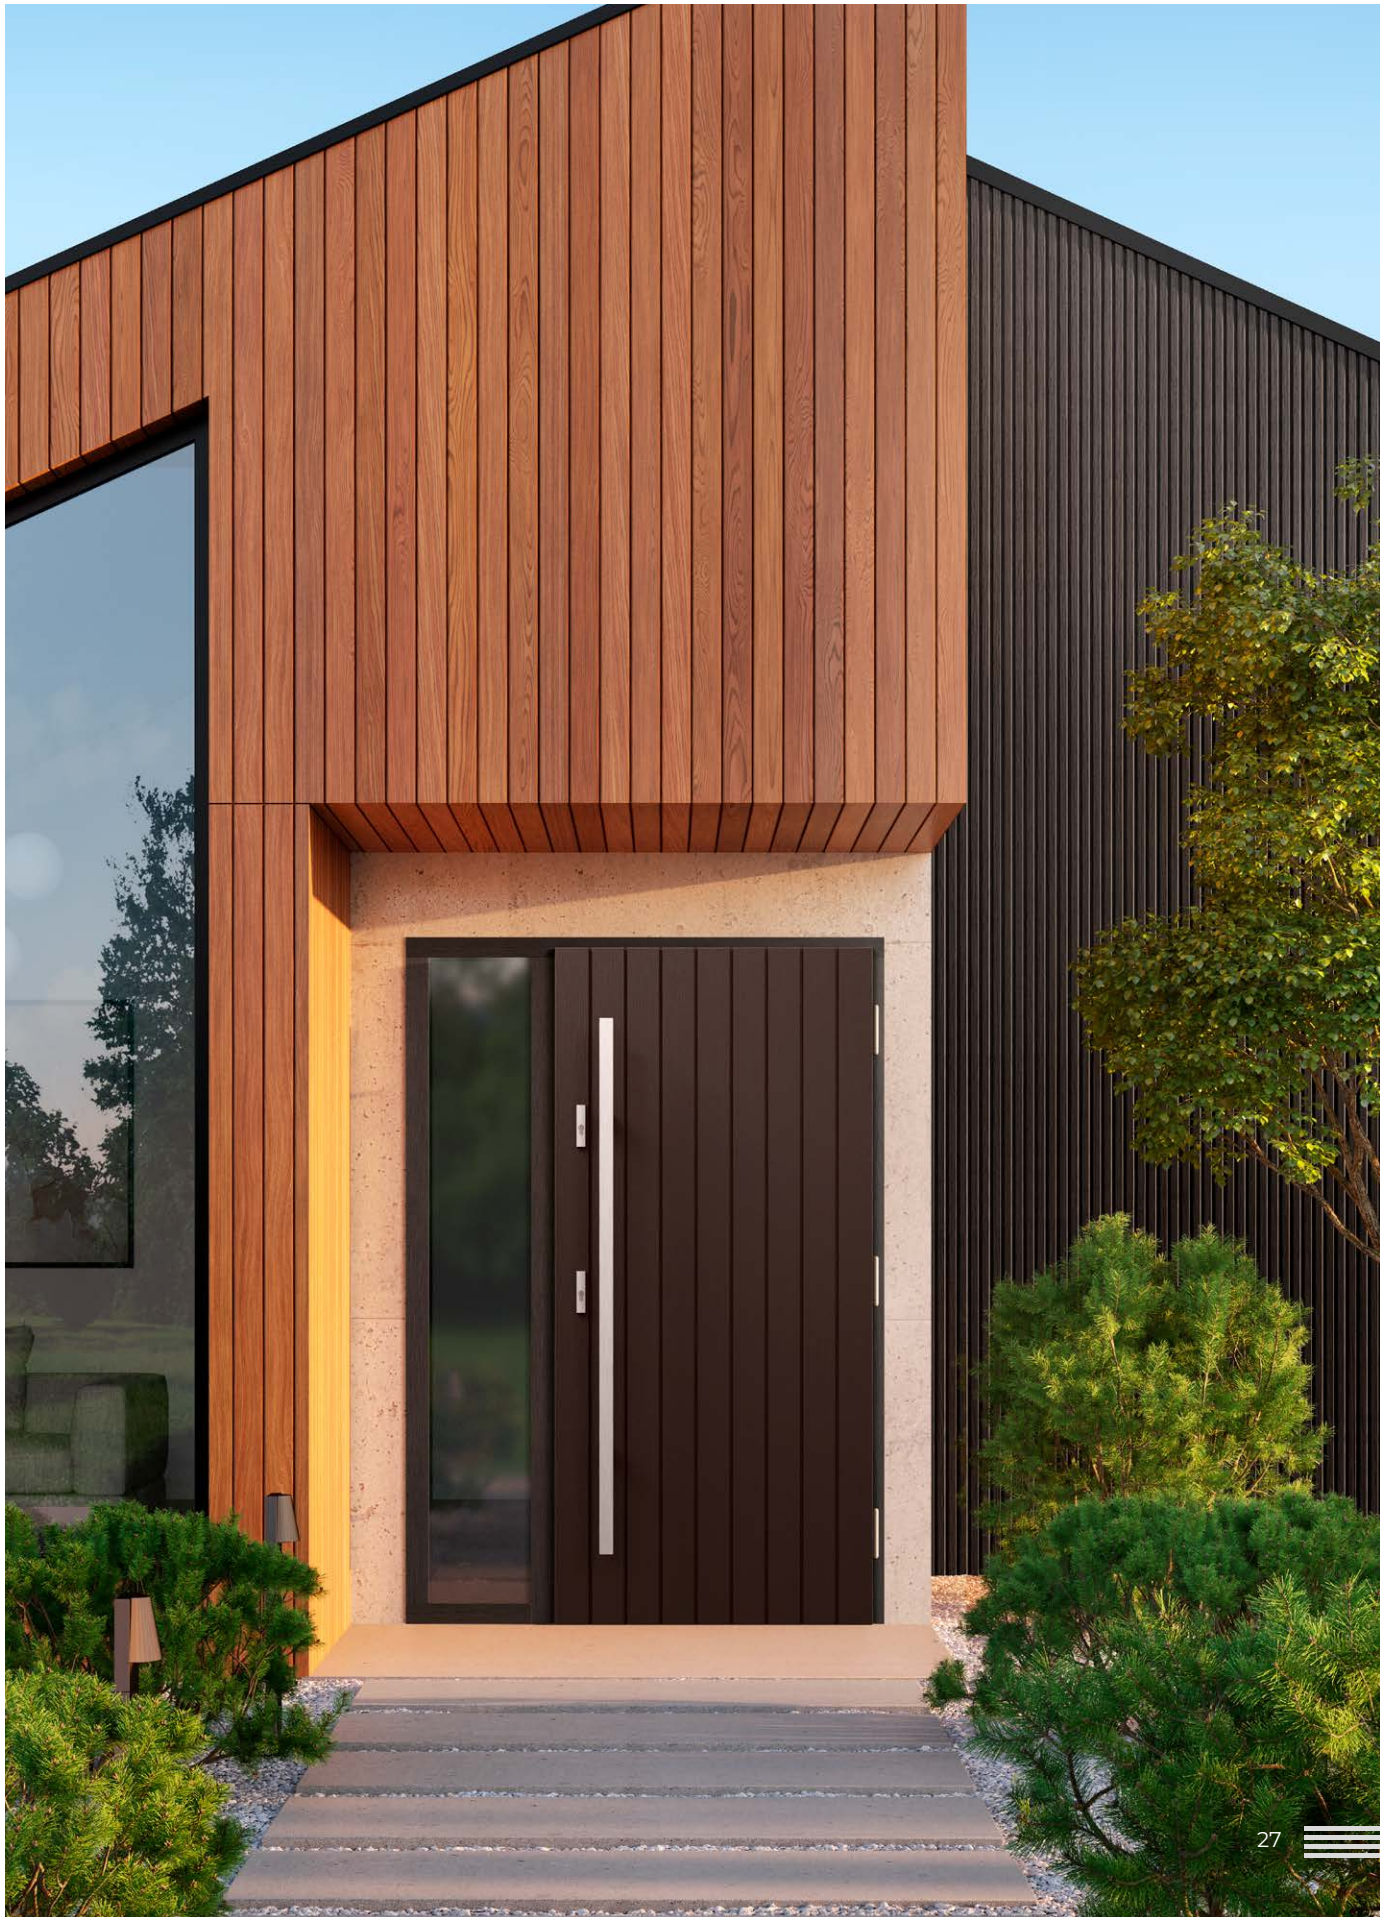

2-letna
GARANCIJA

RC2
razred za
oprijemljanje
vibracij