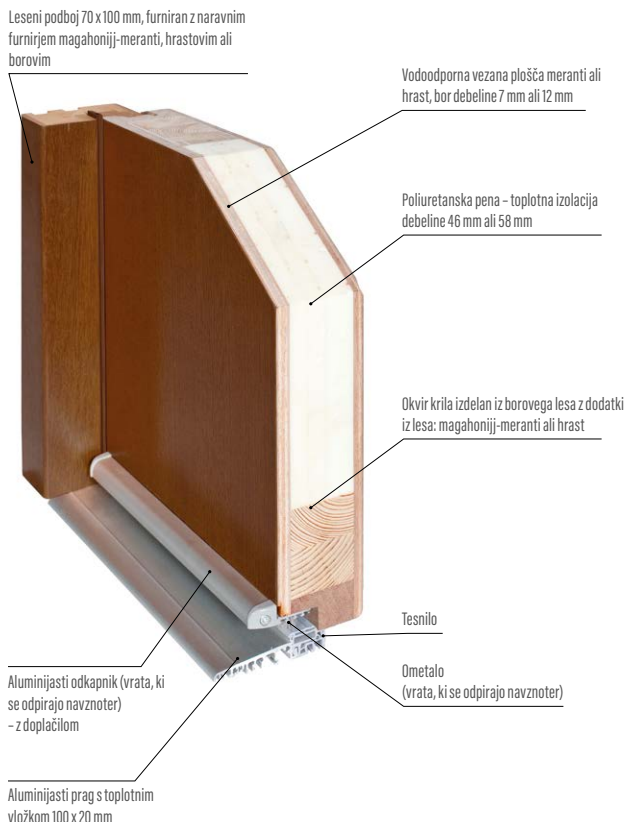

Podboj

- lepljen les z dodatkom hrast, bor ali meranti dimenzij 100 mm x 70 mm
- aluminijasti prag s toplotno pregrado ali lesen prag

Zaključek

- petkratno barvanje s hidrodinamično metodo z vodotopnimi barvami po barvni paleti ERKADO ali prekrivnimi RAL za doplačilo, razen RAL 9016 (bela) in RAL 7016 (antracit) (str. 130)

Dimenzije

- tipične po tabeli (str. 129)
- na voljo v nestandardnih dimenzijah brez doplačila za nestandardno mero. Doplačilo velja samo za vrata: višja od 212 cm in širša od 102 cm

Standardna oprema

- 2 neodvisna zapaha z zatiči, razmak 72 mm
- štiri tečaji nastavljeni v treh ravninah
- aluminijasti prag s toplotno pregrado ali lesen prag
- okrasne, nerjaveče pločevine v izbranih modelih
- stekleni paket s črnim lakiranim steklom v izbranih modelih

Oprema z doplačilom

- kljuka
- vložki 35/65
- ročaj
- biometrična ključavnica
- kukalo
- alarmni kontakt
- elektrozapah - samo pri letvičasti ključavnici za 1 ali 2 vložka
- letvičasta ključavnica za en ali dva vložka
- leseni odkapnik (vrata, ki se odpirajo navznoter)
- toplotnoizolacijski vložek za prag