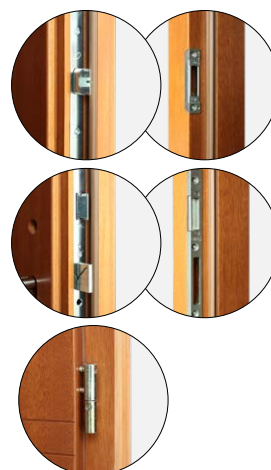

Koeficient toplotne prehodnosti

Ud < 0,63 W/m²K

Št. certifikata ITB 831/B-2018-15

Material: meranti ali hrast

Konstrukcija

- debelina krila 102 mm
- tesnilo v krilu in podboju
- vrata v sistemu s preklopom
- zunanja obloga krila iz vodoodpornega vezanega lesa magahonij meranti ali hrast debeline 12 mm
- notranja konstrukcija krila v obliki rešetke s polnilom iz poliuretanske pene debeline 78 mm
- okvir krila iz lesa bor+meranti ali bor+hrast, ojačan s pločevino in profilom "C"
- protivlomni rob na strani tečajev

Podboj

- lepljen les z dodatki magahonij-meranti ali hrast dimenzij 100 mm x 90 mm
- aluminijasti prag s toplotno pregrado ali lesen prag

Zaključek

- petkratno barvanje s hidrodinamično metodo z vodotopnimi barvami po barvni paleti ERKADO ali prekrivnimi RAL z doplačilom, razen RAL 9016 (bela) in RAL 7016 (antracit) (str. 130)

Dimenzije

- tipično po tabeli (str. 129)
- na voljo so v nestandardnih dimenzijah brez doplačila za nestandardno mero. doplačilo velja samo za vrata: višja od 214 cm in širša od 106 cm.

Standardna oprema

- letvasta ključavnica za 1 vložek, razmak 92 mm
- trije nastavljivi tečaji v treh ravninah "3D"
- aluminijasti prag s toplotno pregrado ali lesen prag
- okrasne, nerjaveče pločevine v izbranih modelih

Oprema z doplačilom

- kljuka
- vložki 60/65
- ročaj
- biometrična ključavnica
- kukalo
- elektrozapah
- toplotnoizolacijski vložek za prag
- aluminijasti odkapnik (vrata, ki se odpirajo navznoter)
- alarmni kontakt