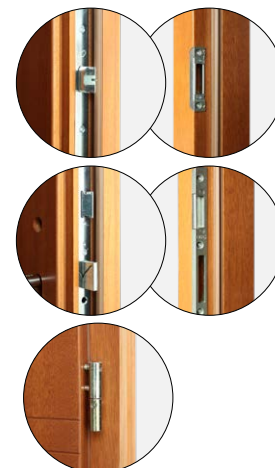

Podboj

- lepljen les z dodatki magahonij-meranti, hrast ali bor dimenzij 100 mm x 70 mm
- aluminijasti prag s toplotno pregrado ali lesen prag

Zaključek

- petkratno barvanje s hidrodinamično metodo z vodotopnimi barvami po barvni paleti ERKADO ali prekrivnimi RAL z doplačilom, razen RAL 9016 (bela) in RAL 7016 (antracit) (str. 130)

Dimenzije

- tipično po tabeli (str. 129)
- na voljo v nestandardnih dimenzijah brez doplačila za nestandardno mero. Doplačilo velja samo za vrata: višja od 212 cm in širša od 102 cm

Standardna oprema

- letvičasta ključavnica za 1 vložek, razmak 72 mm
- štirje tečaji nastavljeni v treh ravninah
- aluminijasti prag s toplotno pregrado ali lesen prag
- okrasne, nerjaveče pločevine v izbranih modelih:
- stekleni paket s črnim lakiranim steklom v modelih: P120, P121, P122, P123, P124, P125, P126, P127

Oprema z doplačilom

- kljuka
- vložki 45/65
- ročaj
- biometrična ključavnica
- kukalo
- alarmni kontakt
- elektrozapah
- letvičasta ključavnica za dva vložka
- toplotnoizolacijski vložek za prag
- aluminijasti odkapnik (vrata, ki se odpirajo navznoter)

1 kos.