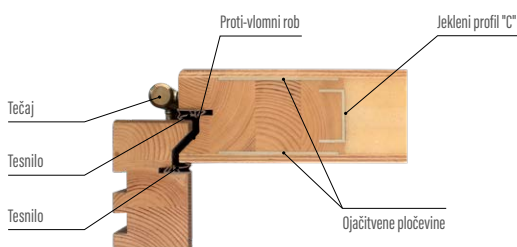

Podboj

- lepljen les z dodatkom hrast, bor ali meranti dimenzij 100 mm x 70 mm
- aluminijasti prag s toplotno pregrado ali lesen prag

Zaključek

- petkratno barvanje s hidrodinamično metodo z vodotopnimi barvami po barvni paleti ERKADO ali prekrivnimi RAL za doplačilo, razen RAL 9016 (bela) in RAL 7016 (antracit) (str. 130)

Dimenzije

- tipične po tabeli (str. 129)
- na voljo v nestandardnih dimenzijah brez doplačila za nestandardno mero. Doplačilo velja samo za vrata: višja od 212 cm in širša od 102 cm

Standardna oprema

- 2 neodvisna zapaha z zatiči, razmak 72 mm
- štiri tečaji nastavljeni v treh ravninah
- aluminijasti prag s toplotno pregrado ali lesen prag
- okrasne, nerjaveče pločevine v izbranih modelih
- stekleni paket s črnim lakiranim steklom v izbranih modelih

Oprema z doplačilom

- kljuka
- vložki 35/65
- ročaj
- biometrična ključavnica
- kukalo
- alarmni kontakt
- elektrozapah - samo pri letvičasti ključavnici za 1 ali 2 vložka
- letvičasta ključavnica za en ali dva vložka
- leseni odkapnik (vrata, ki se odpirajo navznoter)
- toplotnoizolacijski vložek za prag