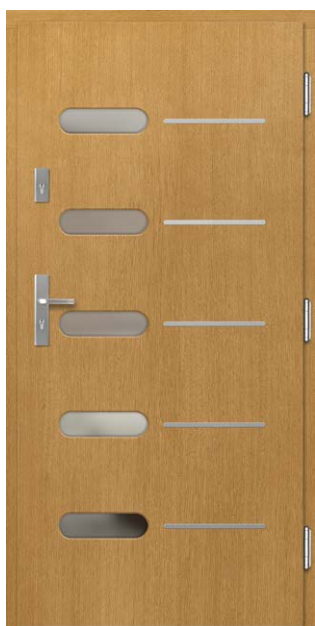

naravna barva

P81

Inox dvostranski za doplačilo