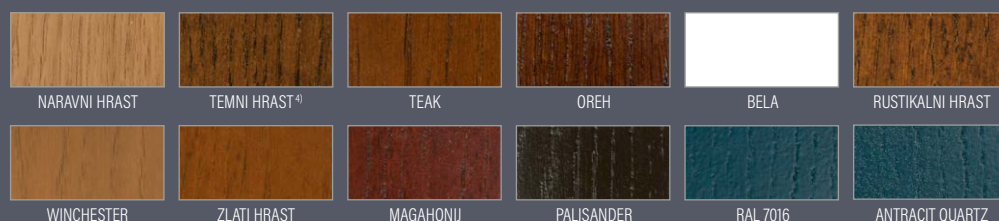

DEBELINA VRAT

- ◀ 72 ▶ ◀ 82 ▶ ◀ 102 ▶

VRSTA

P232

Rezkanje in lakirano steklo sta samo enostransko z zunanje strani
Črno steklo s prozorno sredino

REZKANJE

¹⁾ doplačilo ⁴⁾ najbolj podoben barvi oreh PCV

REZKANJE IN LAKIRANO STEKLO STA SAMO ENOSTRANSKO V KOLEKCIJI LAMELLO

Rezkanje samo enostransko z zunanje strani

REZKANJE IN LAKIRANO STEKLO STA SAMO ENOSTRANSKO V KOLEKCIJI LAMELLO

barva RAL 1021

P232

barva RAL 2000

P233

barva RAL 9016

P234