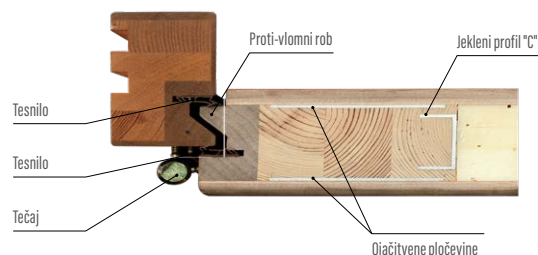

Podboj

- lepljen les z dodatki magahonij-meranti, hrast ali bor dimenzij 100 mm x 70 mm
- aluminijasti prag s toplotno pregrado ali lesen prag

Zaključek

- petkratno barvanje s hidrodinamično metodo z vodotopnimi barvami po barvni paleti ERKADO ali prekrivnimi RAL z doplačilom, razen RAL 9016 (bela) in RAL 7016 (antracit) (str. 130)

Dimenzije

- tipično po tabeli (str. 129)
- na voljo v nestandardnih dimenzijah brez doplačila za nestandardno mero. Doplačilo velja samo za vrata: višja od 212 cm in širša od 102 cm

Standardna oprema

- letvičasta ključavnica za 1 vložek, razmak 72 mm
- štirje tečaji nastavljeni v treh ravninah
- aluminijasti prag s toplotno pregrado ali lesen prag
- okrasne, nerjaveče pločevine v izbranih modelih:
- stekleni paket s črnim lakiranim steklom v modelih: P120, P121, P122, P123, P124, P125, P126, P127

Oprema z doplačilom

- kljuka
- vložki 45/65
- ročaj
- biometrična ključavnica
- kukalo
- alarmni kontakt
- elektrozapah
- letvičasta ključavnica za dva vložka
- toplotnoizolacijski vložek za prag
- aluminijasti odkapnik (vrata, ki se odpirajo navznoter)

1 kos.