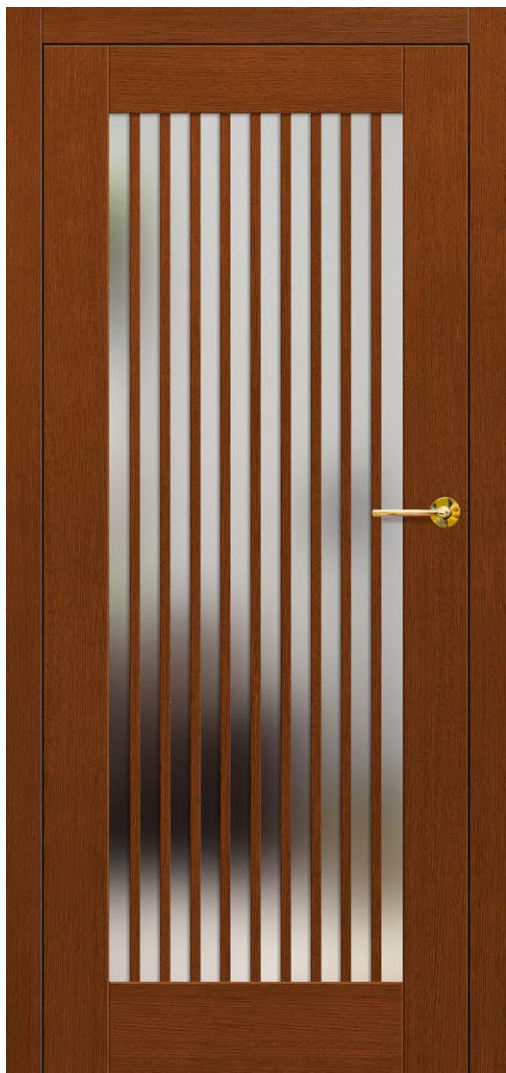

Obojestranska lepljena prečka
šir. 25 mm

LOFT 6 TEAK s kljuko BELLA SLIM brušena medenina sijaj

KONSTRUKCIJA

- krilo brez naleganja okvirno ali ploščato (za doplačilo) ali reverzno
- okvir iz lesa bor + hrast ojačan s profilom "c"
- zunanja obloga krila iz vodoodporne hrastove vezane plošče deb. 4 mm ali hdf odporen na vlago deb. 3 mm pri vratih brez lesene teksture ali v okvirni tehnologiji
- debelina krila 40 mm