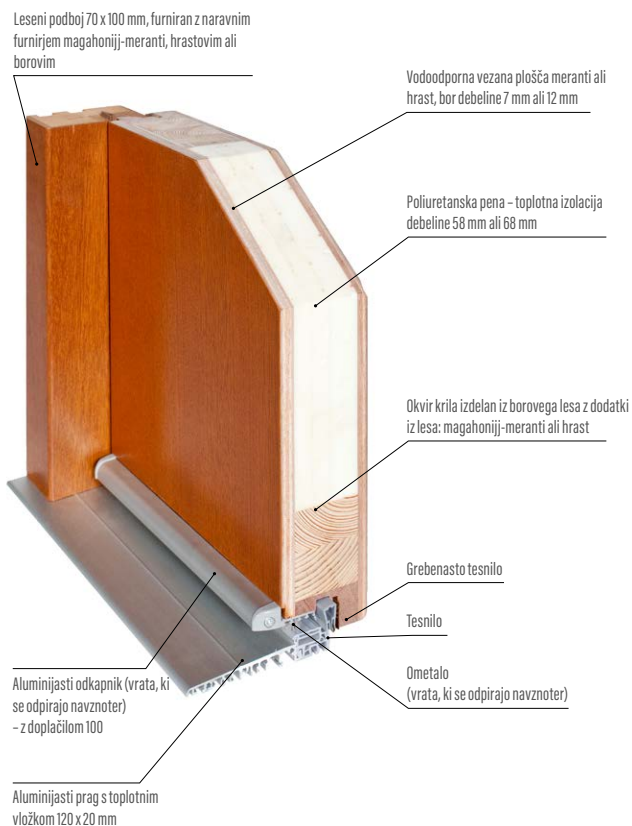

Podboj

- lepljen les z dodatki magahonij-meranti, hrast ali bor dimenzij 100 mm x 70 mm
- aluminijasti prag s toplotno pregrado ali lesen prag

Zaključek

- petkratno barvanje s hidrodinamično metodo z vodotopnimi barvami po barvni paleti ERKADO ali prekrivnimi RAL z doplačilom, razen RAL 9016 (bela) in RAL 7016 (antracit) (str. 130)

Dimenzije

- tipično po tabeli (str. 129)
- na voljo v nestandardnih dimenzijah brez doplačila za nestandardno mero. Doplačilo velja samo za vrata: višja od 212 cm in širša od 102 cm

Standardna oprema

- letvičasta ključavnica za 1 vložek, razmak 72 mm
- štirje tečaji nastavljeni v treh ravninah
- aluminijasti prag s toplotno pregrado ali lesen prag
- okrasne, nerjaveče pločevine v izbranih modelih:
- stekleni paket s črnim lakiranim steklom v modelih: P120, P121, P122, P123, P124, P125, P126, P127

Oprema z doplačilom

- kljuka
- vložki 45/65
- ročaj
- biometrična ključavnica
- kukalo
- alarmni kontakt
- elektrozapah
- letvičasta ključavnica za dva vložka
- toplotnoizolacijski vložek za prag
- aluminijasti odkapnik (vrata, ki se odpirajo navznoter)

1 kos.