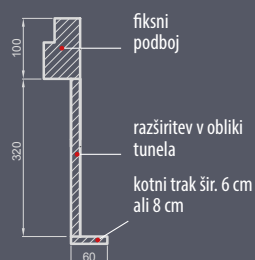

RAZŠIRITEV PODBOJEV

Razširitev v obliki tunela je lahko tako znotraj kot zunaj.