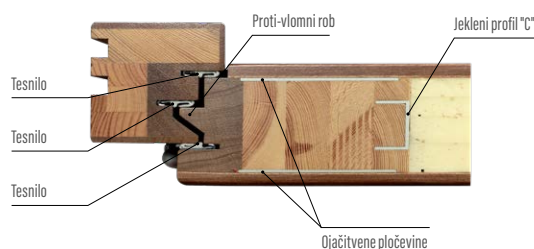

Št. certifikata ITB 831/B-2018-15

Material: meranti ali hrast

Konstrukcija

- debelina krila 102 mm
- tesnilo v krilu in podboju
- vrata v sistemu s preklopom
- zunanja obloga krila iz vodoodpornega vezanega lesa magahonij meranti ali hrast debeline 12 mm
- notranja konstrukcija krila v obliki rešetke s polnilom iz poliuretanske pene debeline 78 mm
- okvir krila iz lesa bor+meranti ali bor+hrast, ojačan s pločevino in profilom "C"
- protivlomni rob na strani tečajev

Podboj

- lepljen les z dodatki magahonij-meranti ali hrast dimenzij 100 mm x 90 mm
- aluminijasti prag s toplotno pregrado ali lesen prag

Zaključek

- petkratno barvanje s hidrodinamično metodo z vodotopnimi barvami po barvni paleti ERKADO ali prekrivnimi RAL z doplačilom, razen RAL 9016 (bela) in RAL 7016 (antracit) (str. 130)

Dimenzije

- tipično po tabeli (str. 129)
- na voljo so v nestandardnih dimenzijah brez doplačila za nestandardno mero. doplačilo velja samo za vrata: višja od 214 cm in širša od 106 cm.

Standardna oprema

- letvasta ključavnica za 1 vložek, razmak 92 mm
- trije nastavljivi tečaji v treh ravninah "3D"
- aluminijasti prag s toplotno pregrado ali lesen prag
- okrasne, nerjaveče pločevine v izbranih modelih

Oprema z doplačilom

- kljuka
- vložki 60/65
- ročaj
- biometrična ključavnica
- kukalo
- elektrozapah
- toplotnoizolacijski vložek za prag
- aluminijasti odkapnik (vrata, ki se odpirajo navznoter)
- alarmni kontakt