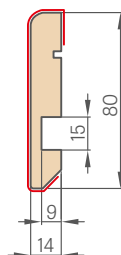

A - montažna pena B - zid C - tesnilo D - jekleni kotnik

TALNA LETEV

Talna letev je izdelana iz MDF plošče, odporne na vlago, furnirana z hrastovim furnirjem in lakirana v barvah iz naše barvne palete.

- dolžina 2,40 m
- način montaže - lepljenje na steno