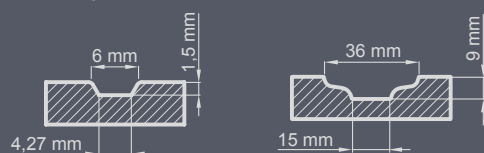

P230

DEBELINA VRAT

- ◀ 72 ▶ ◀ 82 ▶ ◀ 102 ▶

VRSTA

REZKANJE

ZAKLJUČEK

RAVNI HRAST STANDARD

GRČAV HRAST BRUŠEN²⁾