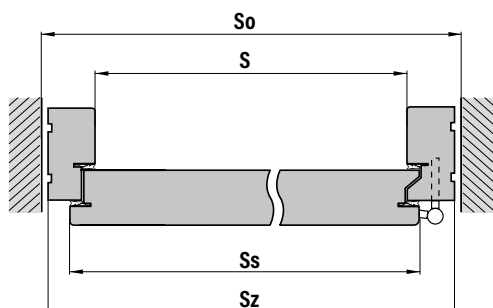

UTORNIK NA ROBU KRILA 18 mm

prednosti:

- boljše tesnjenje krila na podboj
- popolno prekrivanje zapiralnih ploščic

- S - širina v svetli odprtini podboja
- So - širina odprtine v zidu
- Ss - širina krila vrat
- Š - skupna širina vrat
- Ho - višina odprtine v zidu
- H - višina v svetli meri podboja
- Hs - višina krila vrat
- Hz - skupna višina vrat
- Hpa - višina aluminijastega praga
- Hpd - višina lesenega praga

SMERI ODPIRANJA VRAT