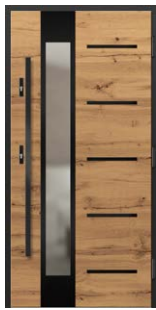

P180 str. 31