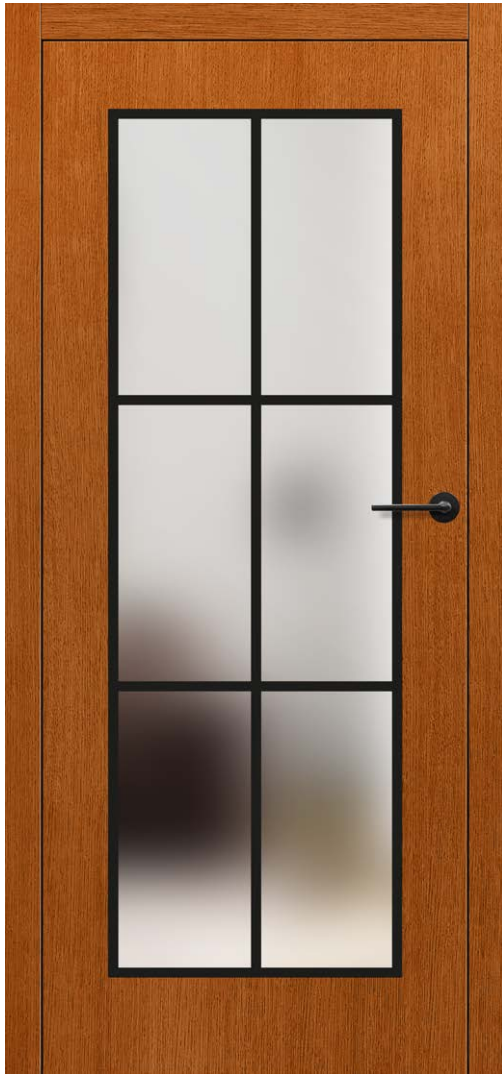

MISKANT 2 zlati hrast s kljuko BELLA SLIM črna mat

KONSTRUKCIJA

- krilo brez naleganja okvirno ali ploščato (za doplačilo) ali reverzno
- okvir iz lesa bor + hrast ojačan s profilom "c"
- zunanja obloga krila iz vodoodporne hrastove vezane plošče deb. 4 mm ali hdf odporen na vlago deb. 3 mm pri vratih brez lesene teksture ali v okvirni tehnologiji
- debelina krila 40 mm

ZAKLJUČEK

- trikratno lakiranje s hidrodinamično metodo z vodotopnimi barvami po barvni paleti ERKADO ali prekrivnimi RAL

OKOVJE

- trije skriti tečaji v srebrni barvi (opcijsko za doplačilo v črni, beli ali zlati barvi)
- magnetna ključavnica: na ključ, patentni vložek, varčevalna ali z blokado v srebrni barvi, opcijsko za doplačilo magnetna ključavnica v črni ali zlati barvi

ZASTEKLITEV

- stekleni paket varnostni mlečni ali prozorni (enokomorni) deb. 30 mm (ploščata tehnologija) ali v okvirni tehnologiji lepljeno steklo VSG mlečno ali prozorno
- možnost spremembe strani zasteklitve na REVERZ (AWERS standardna zasteklitev)
- črne linije širine (debeline) 18 mm

DOPLAČILA

- krilo s ploščato konstrukcijo
- prezračevalni spodrez
- brezpragovno krilo »100«
- padajoče tesnilo
- zamenjava za magnetno ključavnico v črni, beli ali zlati barvi
- zamenjava za tečaje in zapiralno ploščico v črni, beli ali zlati barvi
- vrata v velikosti 216-230 cm .....15% doplačila na osnovno ceno
- vrata v velikosti 231-240 cm .....25% doplačila na osnovno ceno
- vrata v velikosti 241-250 cm .....30% doplačila na osnovno ceno
- vrata v velikosti 251-300 cm .....50% doplačila na osnovno ceno

PREREZ VRAT

DOSTOPNE ŠIRINE KRIL

60 70 80 90 100 PO MERI

ZAKLJUČEK

¹⁾ doplačilo, ²⁾ doplačilo – smer teksture lesa je lahko navpična ali vodoravna, za polna vrata ali z plitvim rezkanjem,

³⁾ gladek ali z leseno strukturo