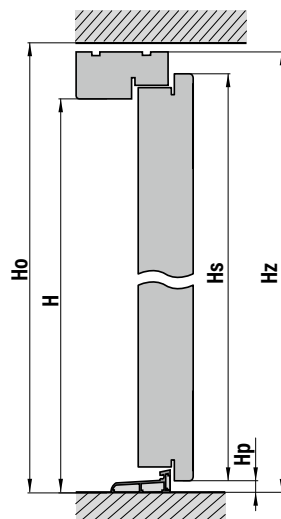

Leseni podboj 80 x 107 mm, prevlečen z naravnim furnirjem magahonij-meranti ali hrastovim

UTORNIK NA ROBU KRILA 18 mm

prednosti:

- boljše tesnjenje krila na podboj
- popolno prekrivanje zapiralnih ploščic