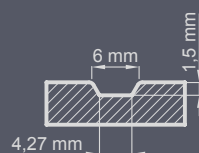

PLITKO REZKANJE