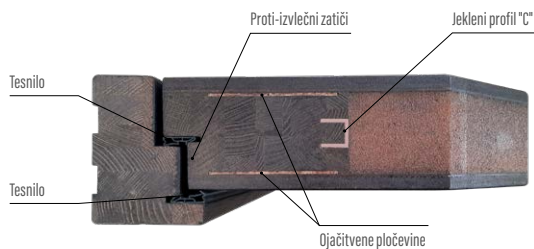

Konstrukcija

- debelina krila 82 mm
- tesnilo v krilu in podboju
- vrata v sistemu brez praga
- zunanja obloga krila iz vodoodpornega vezanega lesa magahonij meranti ali hrast debeline 12 mm
- notranja konstrukcija krila v obliki rešetke s polnilom iz poliuretanske pene debeline 58 mm
- okvir krila iz lesa bor+meranti ali bor+hrast, ojačan s pločevino in profilom "C"
- trije skriti tečaji
- proti-izvlečni zatiči

Podboj

- lepljen les z dodatki MAGAHONIJ-meranti ali hrast dimenzij 107 mm x 80 mm
- leseni prag

Zaključek

- petkratno barvanje s hidrodinamično metodo z vodotopnimi barvami po barvni paleti ERKADO ali prekrivnimi RAL z doplačilom, razen RAL 9016 (bela) in RAL 7016 (antracit) (str. 130)

Dimenzije

- na voljo so v nestandardnih dimenzijah brez doplačila za nestandardno mero. doplačilo velja samo za vrata: višja od 214 cm in širša od 106 cm.

Standardna oprema

- letvičasta ključavnica za 1 vložek, razmak 72 mm
- trije skriti tečaji v treh ravninah "3D"
- leseni prag
- okrasne, nerjaveče pločevine v izbranih modelih
- stekleni paket s črnim lakiranim steklom v izbranih modelih

Oprema z doplačilom

- kljuka
- vložki
- ročaj
- biometrična ključavnica
- letvasta ključavnica za 2 vložka
- kukalo
- elektrozapah
- toplotnoizolacijski vložek za prag
- aluminijasti odkapnik (vrata, ki se odpirajo navznoter)
- alarmni kontakt

Leseni podboj 80 x 107 mm, prevlečen z naravnim furnirjem magahonij-meranti ali hrastovim