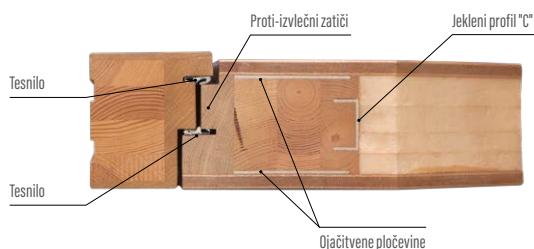

Podboj

- lepljen les z dodatki MAGAHONIJ-meranti ali hrast dimenzij 107 mm x 80 mm
- leseni prag

Zaključek

- petkratno barvanje s hidrodinamično metodo z vodotopnimi barvami po barvni paleti ERKADO ali prekrivnimi RAL z doplačilom, razen RAL 9016 (bela) in RAL 7016 (antracit) (str. 130)

Dimenzije

- tipično po tabeli (str. 129)
- na voljo so v nestandardnih dimenzijah brez doplačila za nestandardno mero. doplačilo velja samo za vrata: višja od 214 cm in širša od 106 cm.

Standardna oprema

- letvičasta ključavnica za 1 vložek, razmak 72 mm
- trije skriti tečaji v treh ravninah "3D"
- leseni prag
- okrasne, nerjaveče pločevine v izbranih modelih
- stekleni paket s črnim lakiranim steklom v izbranih modelih

Oprema z doplačilom

- kljuka
- vložki 55/70
- ročaj
- biometrična ključavnica
- letvasta ključavnica za 2 vložka
- kukalo
- elektrozapah
- toplotnoizolacijski vložek za prag
- aluminijasti odkapnik (vrata, ki se odpirajo navznoter)
- alarmni kontakt

Leseni podboj 80 x 107 mm, prevlečen z naravnim furnirjem magahonij-meranti ali hrastovim