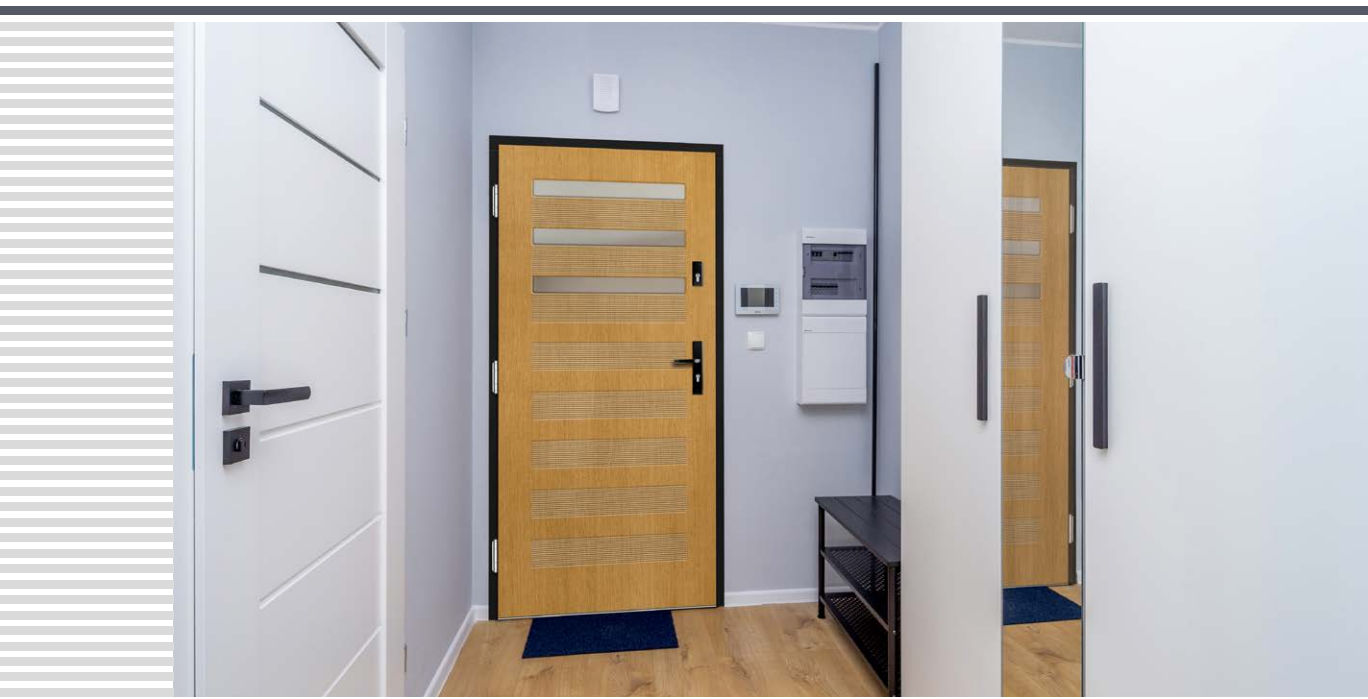

naravna barva

P55

naravna barva

P94

naravna barva

P26

¹⁾ doplačilo

VRATA BREZ PRAGA – doplačilo k ceni vrat v deb. 82 in 102 mm v izvedbi s pragom. Doplačilo za brezpragovne tečaje v črni barvi. Vrata ERKADO so na voljo v nestandardnih dimenzijah brez doplačila za nestandardno mero. Doplačilo velja samo za vrata: višja od 212 cm in širša od 104 cm. Prikazane barve se lahko razlikujejo od dejanskih. Pred naročilom prosimo za potrditev barve z aktualnim vzorcem.