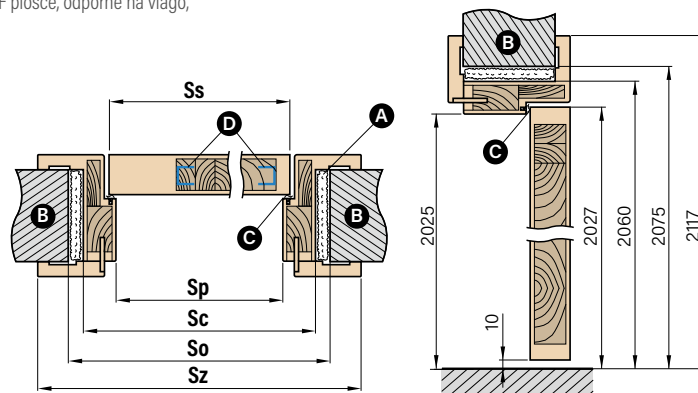

PODBOJI ZA NOTRANJA VRATA

NASTAVLJIVI PODOBJ in TUNEL

Podboj iz borovega lesa, obložen z hrastovim furnirjem, z obrobami iz MDF plošče, odporne na vlago, furnirane z hrastom.

	Razpon nastavitve min.-maks (mm)
1 element	80-100
	100-120
	120-140
	140-160
	160-180
	180-200
	200-220
	220-240
	240-260
	260-280
2 elementa	280-300
	300-320
	320-340
	340-360
	360-380
	380-400
	400-420

A - montažna pena B - zid C - tesnilo D - jekleni kotnik

Širina vrat	Ss	Sp	So	Sc	š
„60“	618	600	700	670	779
„70“	718	700	800	770	879
„80“	818	800	900	870	979
„90“	918	900	1000	970	1079
„100“	1018	1000	1100	1070	1179

- fiksni podboj z ali brez naleganja - doplačilo
- obrobe spojene le pod kotom 90 stopinj z obrobo 8 cm
- elektrozapah - doplačilo
- prečni kotnik s podaljšanim peresom za 2 cm in standardni kotnik za podboj - doplačilo
- možna izdelava podboja za razpon 500-520 mm - doplačilo za vsakih 2 cm razpona, izhajajoč iz cene podboja 400-420 mm
- cena tunelskega podboja je enaka ceni podboja brez naleganja

DOPLAČILA ZA VIŠANJE

- vrata v velikosti 216-230 cm .....15% doplačila na osnovno ceno
- vrata v velikosti 231-240 cm .....25% doplačila na osnovno ceno
- vrata v velikosti 241-250 cm .....30% doplačila na osnovno ceno
- vrata v velikosti 251-300 cm .....50% doplačila na osnovno ceno

■ DOPLAČILO ZA VIŠJA VRATA VELJA TUDI ZA PODOBOJE

REVERZNI LESENI PODOBJ

NOVO

Podboj iz borovega lesa, obložen z hrastovim furnirjem, z obrobami iz MDF plošče, odporne na vlago, furnirane z hrastom.

- doplačilo za reverzni podboj
- razpon nastavitve - glej tabelo zgoraj