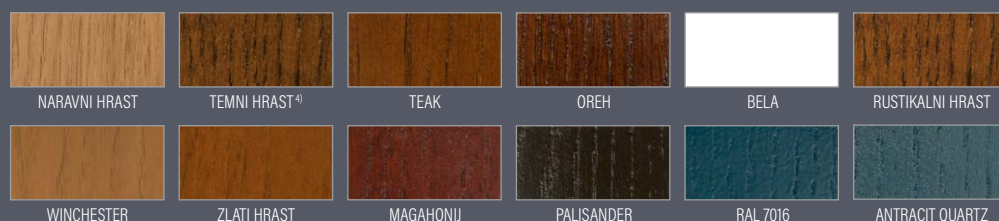

NARAVNI HRAST

TEMNI HRAST⁴⁾

TEAK

OREH

BELA

RUSTIKALNI HRAST

WINCHESTER

ZLATI HRAST

MAGAHONI

PALISANDER

RAL 7016

ANTRACIT QUARTZ

BARVNA PALETA RAL³⁾

³⁾ doplačilo ⁴⁾ najbolj podoben barvi oreh PVC