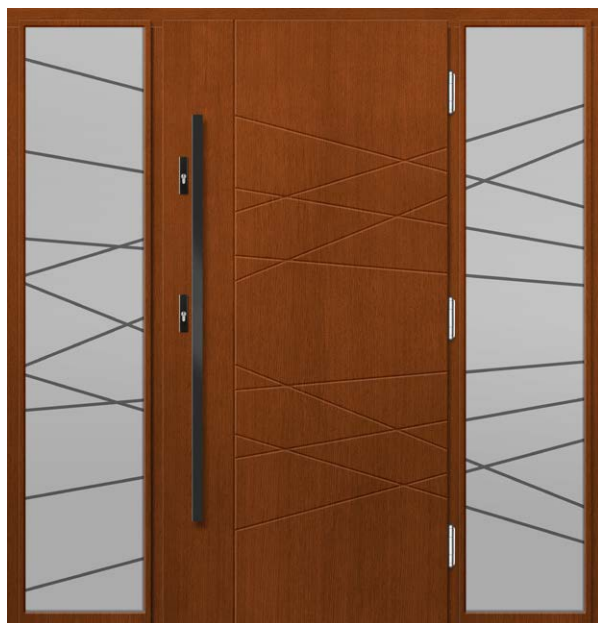

2-letna
GARANCIJA

RC2
razred za
preprečevanje
vlomov

IZPOLNIJE POGOJE
PROGRAMA
CIST ZRAK

P1

+ 2 x FIKSNA STEKLENA DODATKA z dodatnimi okrasnimi elementi

P183

+ FIKSNI STEKLENI DODATEK IMITACIJA KRILA

P164
+ FIKSNI STEKLENI DODATEK