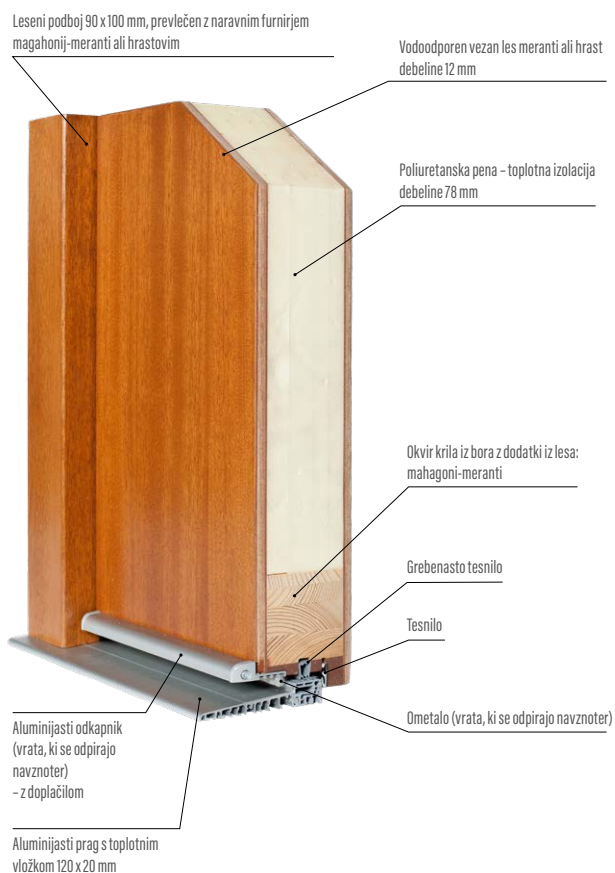

Št. certifikata ITB 831/B-2018-15

Material: meranti ali hrast

Konstrukcija

- debelina krila 102 mm
- tesnilo v krilu in podboju
- vrata v sistemu s preklopom
- zunanja obloga krila iz vodoodpornega vezanega lesa magahonij meranti ali hrast debeline 12 mm
- notranja konstrukcija krila v obliki rešetke s polnilom iz poliuretanske pene debeline 78 mm
- okvir krila iz lesa bor+meranti ali bor+hrast, ojačan s pločevino in profilom "C"
- protivlomni rob na strani tečajev

Podboj

- lepljen les z dodatki magahonij-meranti ali hrast dimenzij 100 mm x 90 mm
- aluminijasti prag s toplotno pregrado ali lesen prag

Zaključek

- petkratno barvanje s hidrodinamično metodo z vodotopnimi barvami po barvni paleti ERKADO ali prekrivnimi RAL z doplačilom, razen RAL 9016 (bela) in RAL 7016 (antracit) (str. 130)

Dimenzije

- tipično po tabeli (str. 129)
- na voljo so v nestandardnih dimenzijah brez doplačila za nestandardno mero. doplačilo velja samo za vrata: višja od 214 cm in širša od 106 cm.

Standardna oprema

- letvasta ključavnica za 1 vložek, razmak 92 mm
- trije nastavljivi tečaji v treh ravninah "3D"
- aluminijasti prag s toplotno pregrado ali lesen prag
- okrasne, nerjaveče pločevine v izbranih modelih

Oprema z doplačilom

- kljuka
- vložki 60/65
- ročaj
- biometrična ključavnica
- kukalo
- elektrozapah
- toplotnoizolacijski vložek za prag
- aluminijasti odkapnik (vrata, ki se odpirajo navznoter)
- alarmni kontakt