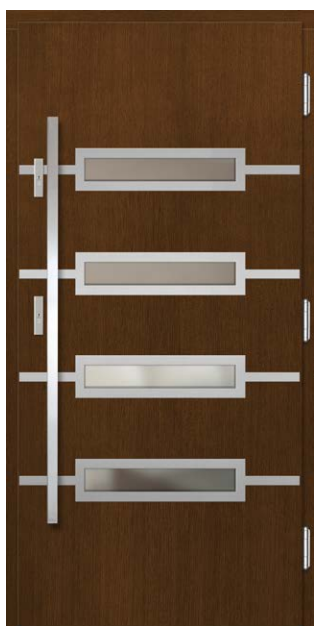

P130

Inox dvostranski za doplačilo

barva temni hrast

P44

Inox dvostranski za doplačilo

barva temni hrast

P91

Inox dvostranski za doplačilo