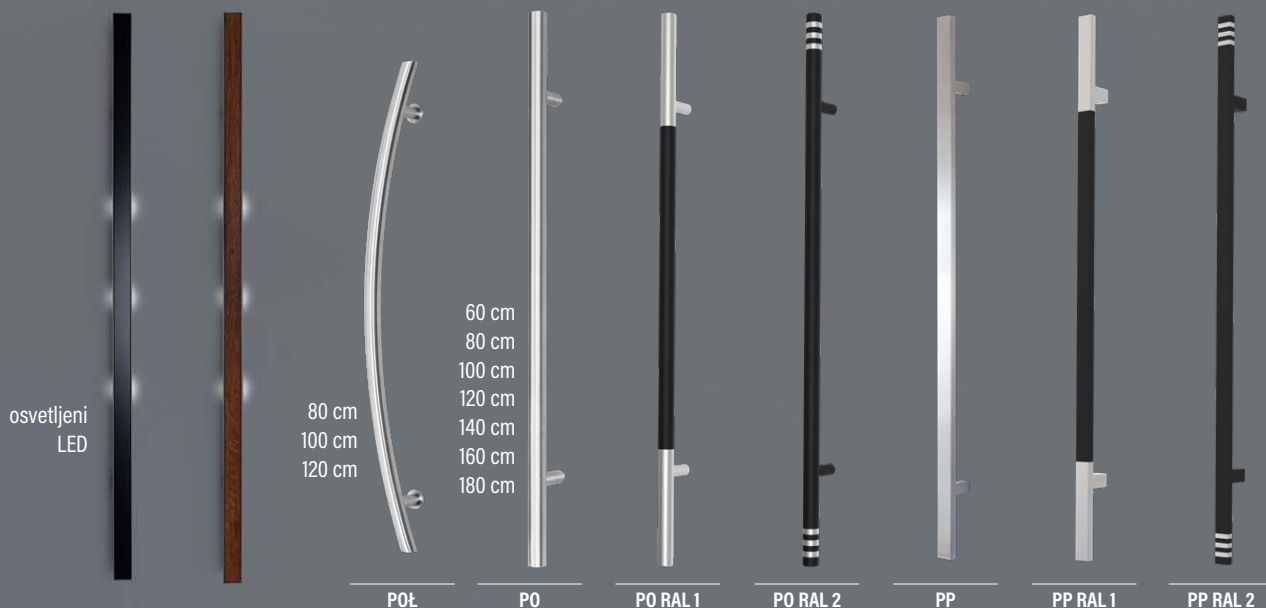

Doplačilo za LED osvetlitev ročaja
(upravljanje LED je standardno s senzorjem mraka)

črno steklo z osvetlitvijo
dolg. 120, 150 ali 180 cm

les (stari HRAST) z osvetlitvijo
dolg. 120, 150 ali 180 cm

NERJAVEČI ROČAJI, INOX ali ČRNI