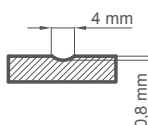

REZKANJE

NARAVNI HRAST