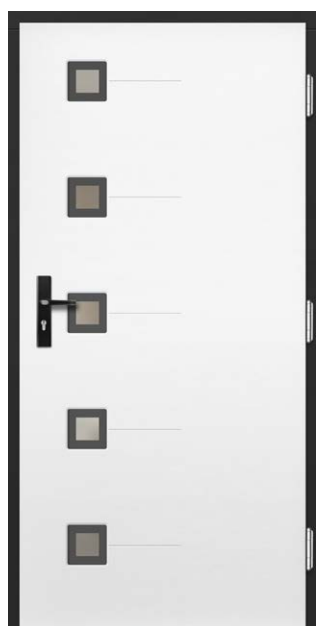

barva oreh

P118

naravna barva

P174

VRATA BREZ PRAGA – doplačilo k ceni vrat v deb. 82 in 102 mm v izvedbi s pragom. Doplačilo za brezpragovne tečaje v črni barvi. Vrata ERKADO so na voljo v nestandardnih dimenzijah brez doplačila za nestandardno mero. Doplačilo velja samo za vrata: višja od 212 cm in širša od 104 cm. Prikazane barve se lahko razlikujejo od dejanskih. Pred naročilom prosimo za potrditev barve z aktualnim vzorcem.