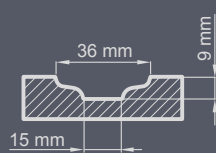

P235

DEBELINA VRAT

◀ 72 ▶ ◀ 82 ▶ ◀ 102 ▶

VRSTA

samo za debelino 82 in 102 mm

REZKANJE

NARAVNI HRAST

TEMNI HRAST⁴⁾