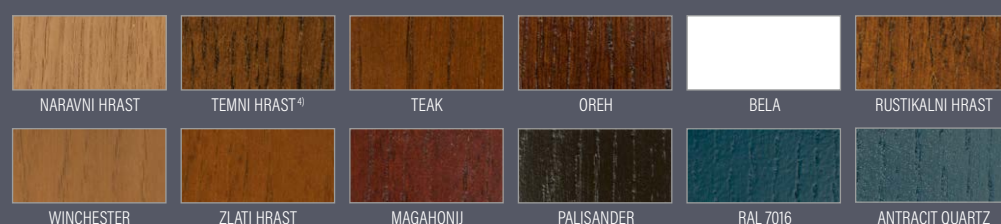

BARVNA PALETA RAL³⁾

³⁾ doplačilo ⁴⁾ najbolj podoben barvi oreh PVC

barva RAL 7016

P212

Peskanje stekla kot na sliki za doplačilo

barva RAL 9016

P213

Peskanje stekla kot na sliki za doplačilo