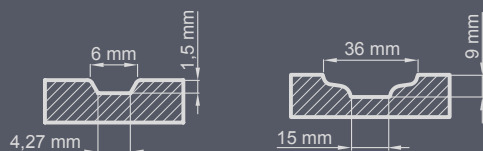

TIPAS

FREZAVIMAS