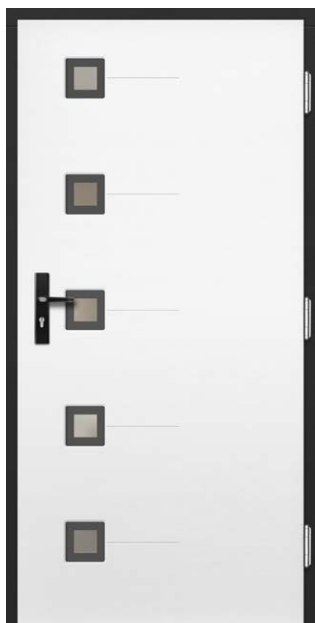

RAL 9016 spalva

P71

PUŠIS **2280 €***
AŽUOLAS / MERANTI **2370 €***