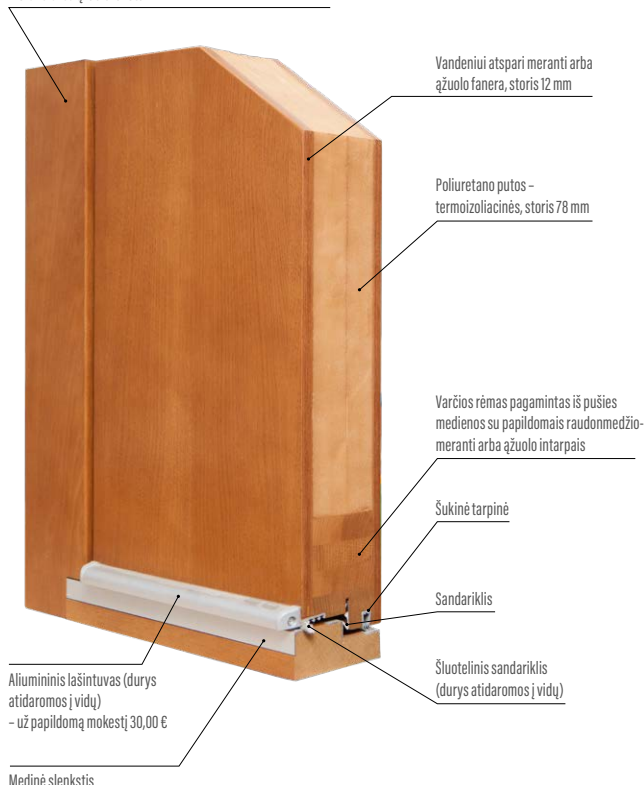

III Stakta

- sluoksniuota klijuota mediena su papildomais raudonmedžio-meranti arba ąžuolo intarpais, kurių matmenys 107 mm x 80 mm
- medinė slenkstis

III Apdaila

- penkiakartis dažymas hidrodinamine technologija vandens pagrindo dažais pagal ERKADO spalvų paletę arba dengiančiais RAL už papildomą mokestį, išskyrus RAL 9016 (balta) ir RAL 7016 (antracitas) (p. 130)

III Matmenys

- tipiniai pagal lentelę (p. 129)
- galimi nestandartiniai matmenys be papildomo mokesčio už nestandartinį dydį. Papildomas mokestis taikomas tik durims: aukštesnėms nei 214 cm ir platesnėms nei 106 cm.

III Standartinė komplektacija

- juostinė spyna vienai šerdžiai, atstumas 72 mm
- trys paslėpti vyriai trijose plokštelėse „3D“
- medinė slenkstis
- dekoratyvinės nerūdijančio plieno plokštelės pasirinktinuose modeliuose
- stiklo paketas su juodai lakuotu stiklu pasirinktinuose modeliuose

III Komplektacija už papildomą mokestį

- rankena	- elektrinis užraktas
- cilindrai 55/70	- termoizoliacinis intarpas slenkščiai
- rankenėlė	- aliumininis lašėjimo profilis (durys atidaromos į vidų)
- biometrinė spyna	- signalizacijos kontaktas
- juostinė spyna dviem cilindrams	
- akutė	

Medinė stakta 80 x 107 mm, dengta natūraliu raudonmedžio-meranti arba ąžuolo lukštu