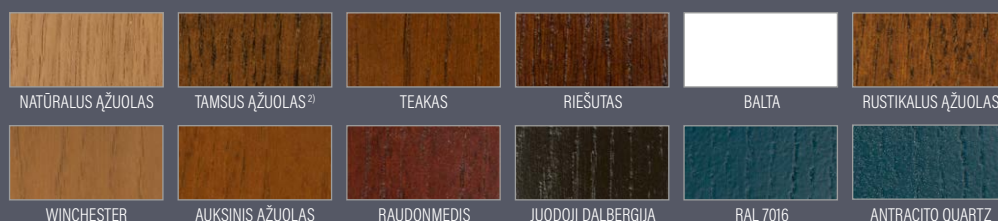

RAL 9005 spalva, mono natural kvarco spiekas

DURŲ STORIS

◀ 72 ▶ ◀ 82 ▶ ◀ 102 ▶

TIPAS

P248

KVARCO SPIEKŲ RŪŠYS PASIRINKIMUI ³⁾

BRUNO NATURAL kvarco spiekas

MONO NATURAL kvarco spiekas

keraminė plokštė NERO GRECO

NERO NATURAL kvarco spiekas

¹⁾ papildomas 150 € mokestis ²⁾ labiausiai artima riešuto PVC spalvai

³⁾ Kataloge pateiktos spalvos gali skirtis nuo tikrųjų. Prieš užsakant prašome patvirtinti spalvą pagal naująsias tiek lazūrų, tiek kvarco spiekų pavyzdžių paletę.