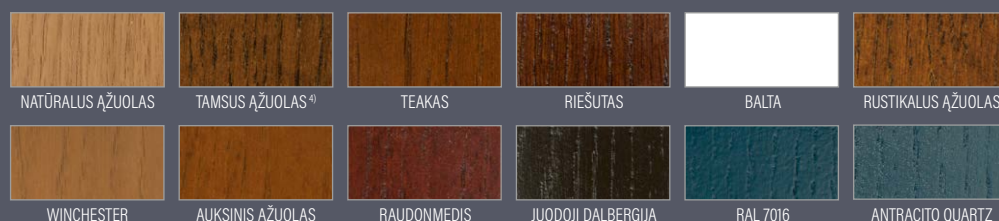

natūrali spalva

P230

DURŲ STORIS

- ◀ 72 ▶ ◀ 82 ▶ ◀ 102 ▶

TIPAS

FREZAVIMAS

APDAILA

¹⁾ UŽ PAPILDOMĄ mokestį 300 € – medienos rašto kryptis gali būti vertikali arba horizontali (išskyrus modelius su giliais frezavimais)
²⁾ UŽ PAPILDOMĄ mokestį 450 € – medienos rašto kryptis gali būti vertikali arba horizontali (išskyrus modelius su giliais frezavimais)