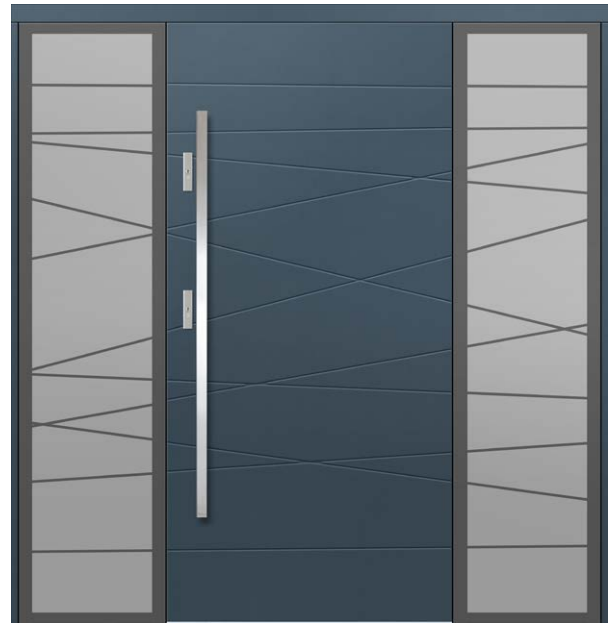

P163
+ STACIONARŪS STIKLINIAI PRIEDAI STAKTOJE