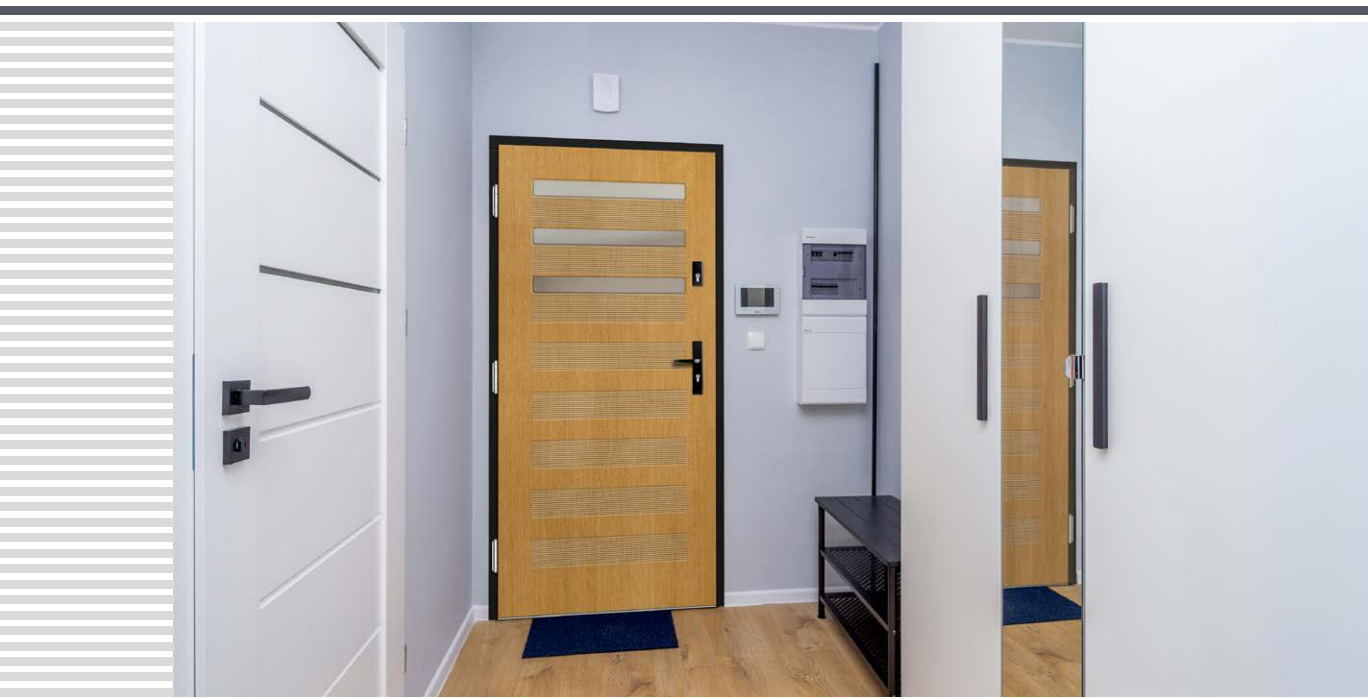

* Nurodyta kaina taikoma 72 mm storio durims GUMBUOTAS AŽUOLAS/MERANTI/PUŠIS. **LYGIABRIAUNĖS DURYS** – papildomas 630,00 € mokestis už 82 ir 102 mm storio duris su užlaida. Papildomas mokestis už lygiabraunius juodos spalvos vėrius – 120,00 €. ERKADO durys galimos nestandartinių matmenų be papildomo mokesčio už nestandartinį dydį. Papildomas mokestis taikomas tik durims, kurių aukštis viršija 212 cm ir plotis – 104 cm. Pateiktos spalvos gali skirtis nuo tikrųjų. Prieš užsakant prašome patvirtinti spalvą pagal naujausią pavyzdžių paletę. Nurodytos kainos yra be PVM.