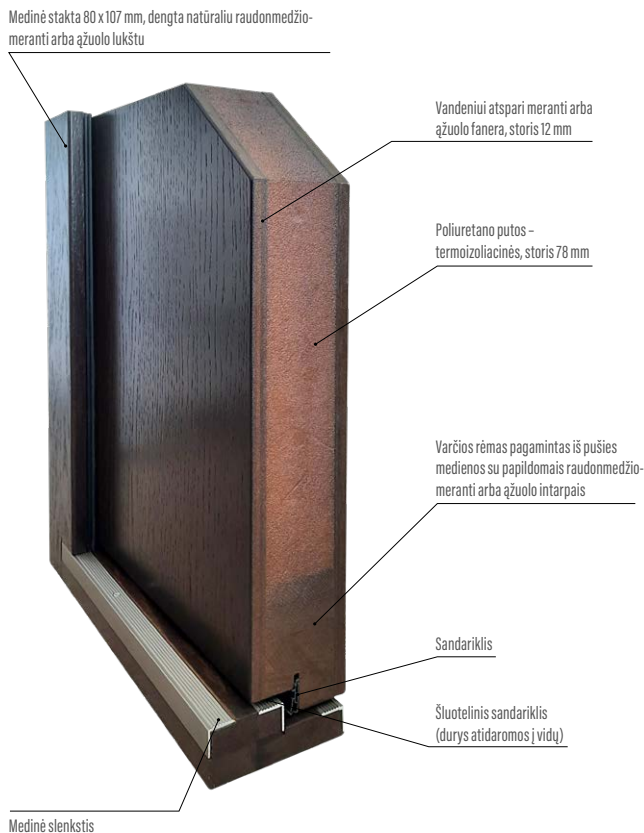

III Stakta

- sluoksniuota klijuota mediena su papildomais raudonmedžio-meranti arba ąžuolo intarpais, kurių matmenys 107 mm x 80 mm
- medinė slenkstis

III Apdaila

- penkiakartis dažymas hidrodinamine technologija vandens pagrindo dažais pagal ERKADO spalvų paletę arba dengiančiais RAL už papildomą mokestį, išskyrus RAL 9016 (balta) ir RAL 7016 (antracitas) (p. 130)

III Matmenys

- galimi nestandartiniai matmenys be papildomo mokesčio už nestandartinį dydį. Papildomas mokestis taikomas tik durims: aukštesnėms nei 214 cm ir platesnėms nei 106 cm.

III Standartinė komplektacija

- juostinė spyna vienai šerdžiai, atstumas 72 mm
- trys paslėpti vyriai trijose plokštumose „3D“
- medinė slenkstis
- dekoratyvinės nerūdijančio plieno plokštelės pasirinktinuose modeliuose
- stiklo paketas su juodai lakuotu stiklu pasirinktinuose modeliuose

III Komplektacija už papildomą mokestį

- rankena
- cilindrai
- rankenėlė
- biometrinė spyna
- juostinė spyna dviem cilindrams
- akutė
- elektrinis užraktas
- termoizoliacinis intarpas slenkščiai
- aliumininis lašėjimo profilis (durys atidaromos į vidų)
- signalizacijos kontaktas