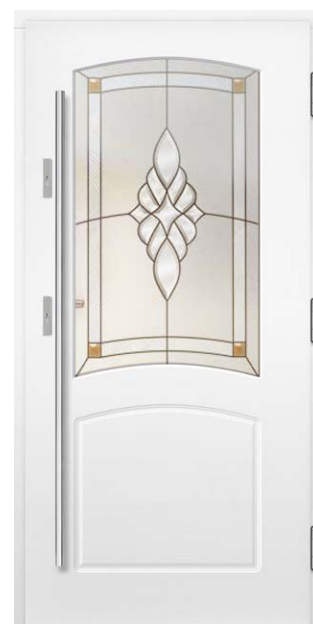

RAL 9016 spalva

P170

PUŠIS	2475 €*
AŽUOLAS / MERANTI	2565 €*

Vitražo papildomas mokestis 600,00 €

UŽ PAPILDOMĄ MOKESTĮ UŽ STORĮ

◀ 82 ▶	+150 €,	◀ 102 ▶	+570 €

*) Nurodyta kaina taikoma 72 mm storio durims GUMBUOTAS AŽUOLAS/MERANTI/PUŠIS. **LYGIABRIAUNĖS DURYS** – papildomas 630,00 € mokestis už 82 ir 102 mm storio duris su užlaida. Papildomas mokestis už lygiabriaunius juodos spalvos vryrus – 120,00 €. ERKADO durys galimos nestandartinių matmenų be papildomo mokesčio už nestandartinių dydį. Papildomas mokestis taikomas tik durims, kurių aukštis viršija 212 cm ir plotis – 104 cm. Pateiktos spalvos gali skirtis nuo tikrųjų. Prieš užsakant prašome patvirtinti spalvą pagal naujausią pavyzdžių paletę. Nurodytos kainos yra be PVM.