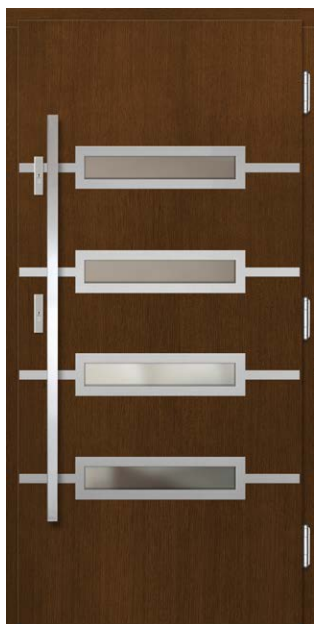

Papildomas mokestis už dvišalį inox 120,00 €

TAMSUS AŽUOLAS spalva

P44

PUŠIS **2340 €***
 AŽUOLAS / MERANTI **2430 €***

Papildomas mokestis už dvišalį inox 120,00 €

TAMSUS AŽUOLAS spalva

P91

PUŠIS **2340 €***
 AŽUOLAS / MERANTI **2430 €***