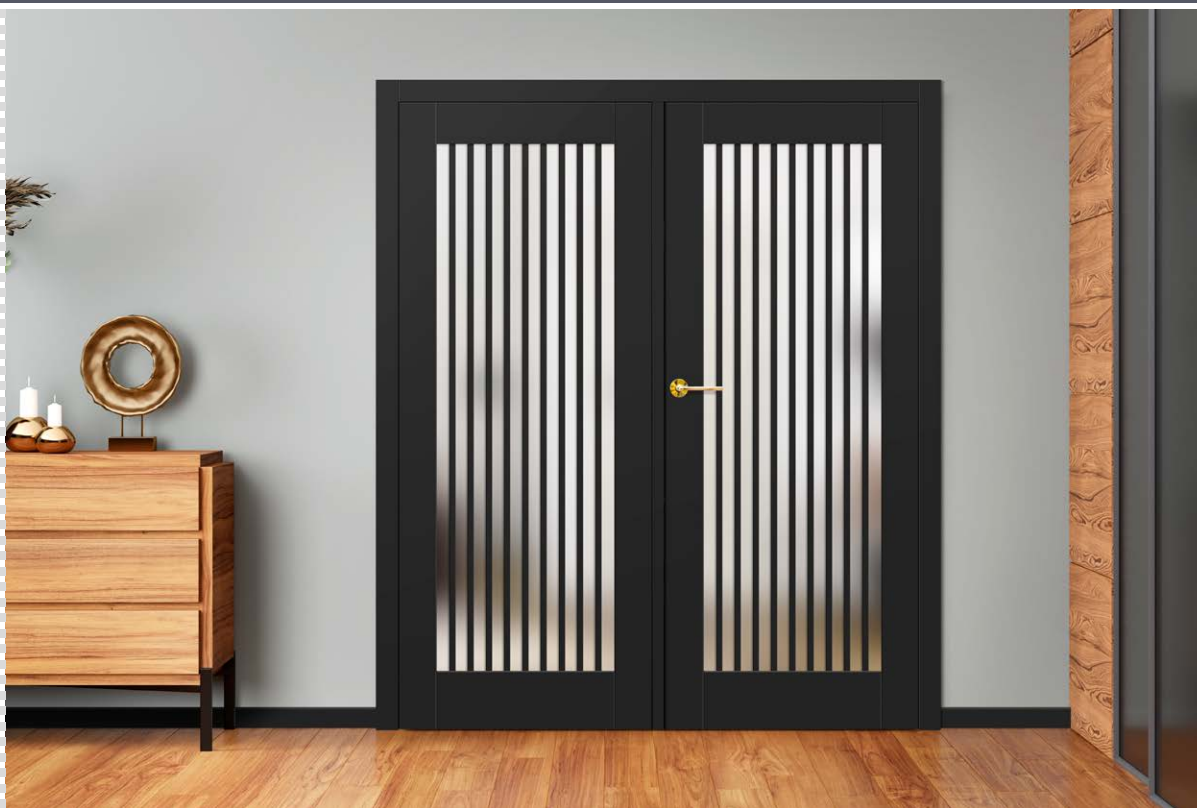

Kaina taikoma varčioms ir neapima durų rankenos ir staktos. Nurodytos kainos yra grynosios – neįskaičiuotas PVM.

LOFT 6 juodas, rankena BELLA SLIM blizgantis chromas

LOFT 1

LOFT 2

LOFT 3

Dvipusis klijuojamas šprosas,
plotis 25 mm