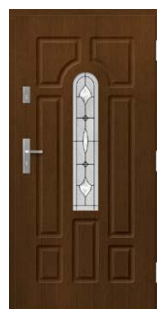

LAUKO MEDINĖS DURYS

P4 p. 64