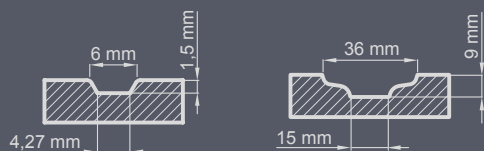

TIPAS

FREZAVIMAS