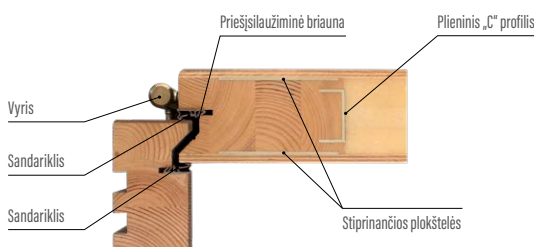

III Stakta

- sluoksniuota klijuota mediena su papildomais ąžuolo, pušies arba meranti intarpais, matmenys 100 mm x 70 mm
- aliumininis slenkstis su termoizoliacine pertvara arba medinis

III Apdaila

- penkiskartinis dažymas hidrodinamine technologija vandens pagrindo dažais pagal ERKADO spalvų paletę arba dengiančiais RAL už papildomą mokestį, išskyrus RAL 9016 (balta) ir RAL 7016 (antracitas) (p. 130)

III Matmenys

- tipiniai pagal lentelę (p. 129)
- galimi nestandartiniai matmenys be papildomo mokesčio už nestandartinį dydį. Papildomas mokestis taikomas tik durims, kurių aukštis viršija 212 cm ir plotis viršija 102 cm

III Standartinė komplektacija

- 2 nepriklausomi kaištiniai užraktai, atstumas 72 mm
- keturi vyriai reguliuojami trimis kryptimis
- aliumininis slenkstis su termoizoliacine pertvara arba medinis
- dekoratyvinės nerūdijančio plieno plokštelės pasirinktinuose modeliuose
- stiklo paketas su juodai lakuotu stiklu pasirinktinuose modeliuose

III Komplektacija už papildomą mokestį

- rankena
- cilindrai 35/65
- rankenėlė
- biometrinė spyna
- akutė
- signalizacijos kontaktas
- elektrinis užraktas – tik su juostine spyna vienam arba dviem cilindrams
- juostinė spyna vienam arba dviem cilindrams
- medinis lašintuvas (durys atidaromos į vidų)
- termoizoliacinis intarpas slenkščiai