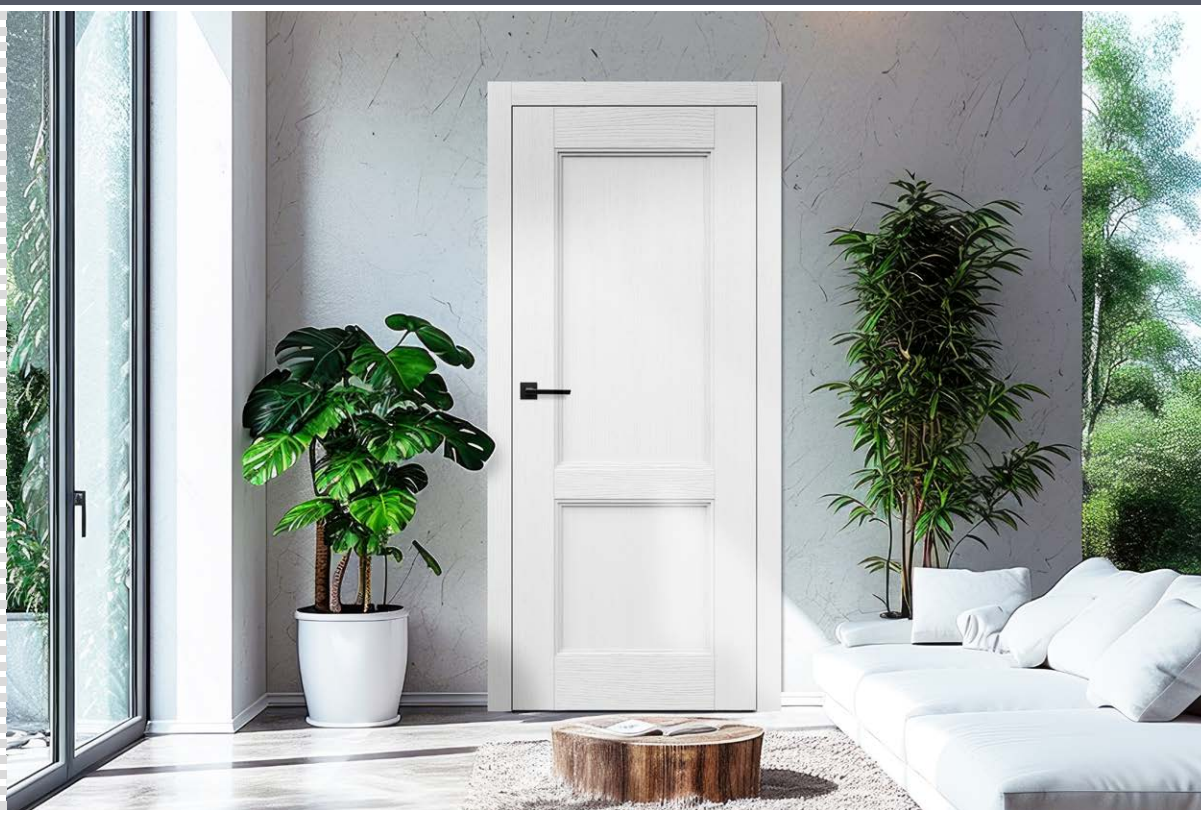

¹⁾ už papildomą mokestį 90,00 €, ²⁾ lygus arba su medžio struktūra

Kaina taikoma varčioms ir neapima durų rankenos ir staktos. Nurodytos kainos yra grynosios – neįskaičiuotas PVM.

PAULA 2 RAL 9016 su rankena QUANTA FIT juodas matinis