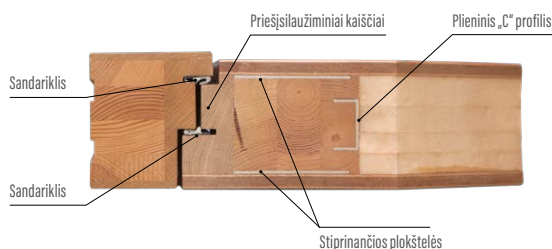

III Stakta

- sluoksniuota klijuota mediena su papildomais raudonmedžio-meranti arba ąžuolo intarpais, kurių matmenys 107 mm x 80 mm
- medinė slenkstis

III Apdaila

- penkiakartis dažymas hidrodinamine technologija vandens pagrindo dažais pagal ERKADO spalvų paletę arba dengiančiais RAL už papildomą mokestį, išskyrus RAL 9016 (balta) ir RAL 7016 (antracitas) (p. 130)

III Matmenys

- tipiniai pagal lentelę (p. 129)
- galimi nestandartiniai matmenys be papildomo mokesčio už nestandartinį dydį. Papildomas mokestis taikomas tik durims: aukštesnėms nei 214 cm ir platesnėms nei 106 cm.

III Standartinė komplektacija

- juostinė spyna vienai šerdžiai, atstumas 72 mm
- trys paslėpti vyriai trijose plokštelėse „3D“
- medinė slenkstis
- dekoratyvinės nerūdijančio plieno plokštelės pasirinktinuose modeliuose
- stiklo paketas su juodai lakuotu stiklu pasirinktinuose modeliuose

III Komplektacija už papildomą mokestį

- rankena	- elektrinis užraktas
- cilindrai 55/70	- termoizoliacinis intarpas slenkščiai
- rankenėlė	- aliumininis lašėjimo profilis (durys atidaromos į vidų)
- biometrinė spyna	- signalizacijos kontaktas
- juostinė spyna dviem cilindrams	
- akutė	

Medinė stakta 80 x 107 mm, dengta natūraliu raudonmedžio-meranti arba ąžuolo lukštu