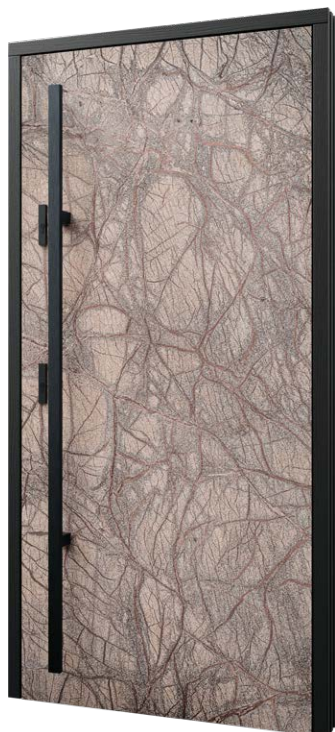

AKMENS FANERUOTĖ YRA TIK IŠ IŠORINĖS PUSĖS

NAUJIENA

RAL 9005 spalva, RAINFOREST akmuo

P253

PUŠIS **3600 €***

AŽUOLAS / MERANTI **3690 €***

NAUJIENA