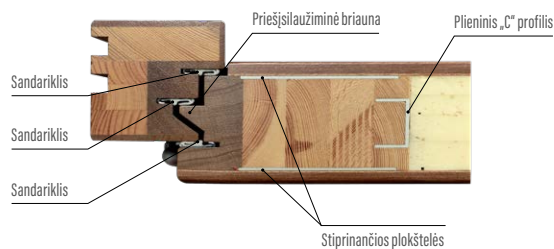

III Stakta

- sluoksniuota klijuota mediena su raudonmedžio-meranti arba ąžuolo įkljijomis, matmenys 100 mm x 90 mm
- aliumininis slenkstis su termoizoliacine pertvara arba medinis

III Apdaila

- penkiakartis dažymas hidrodinamine technologija vandens pagrindo dažais pagal ERKADO spalvų paletę arba dengiančiais RAL už papildomą mokestį, išskyrus RAL 9016 (balta) ir RAL 7016 (antracitas) (p. 130)

III Matmenys

- tipiniai pagal lentelę (p. 129)
- galimi nestandartiniai matmenys be papildomo mokesčio už nestandartinį dydį. Papildomas mokestis taikomas tik durims: aukštesnėms nei 214 cm ir platesnėms nei 106 cm.

III Standartinė komplektacija

- juostinė spyna vienai šerdžiai, atstumas 92 mm
- trys reguliuojami vyriai trimis kryptimis „3D“
- aliumininis slenkstis su termoizoliacine pertvara arba medinis
- dekoratyvinės nerūdijančio plieno plokštelės pasirinktinuose modeliuose

III Komplektacija už papildomą mokestį

- rankena
- šerdelės 60/65
- rankenėlė
- biometrinė spyna
- akutė
- elektrinis užraktas
- termoizoliacinis intarpas slenkščiai
- aliumininis lašėjimo profilis (durys atidaromos į vidų)
- signalizacijos kontaktas