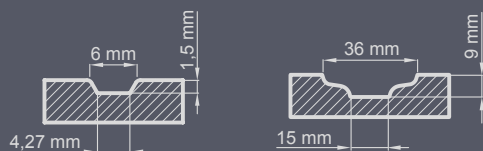

FREZAVIMAS

P235

PUŠIS **3450 €* SU KALTA GROTELĖ**
AŽUOLAS / MERANTI **3540 €* SU KALTA GROTELĖ**

Modelio kaina be kaltos grotelės yra 750 € mažesnė

¹⁾ papildomas mokestis 150 € ⁴⁾ labiausiai artimas riešuto PCV spalvai