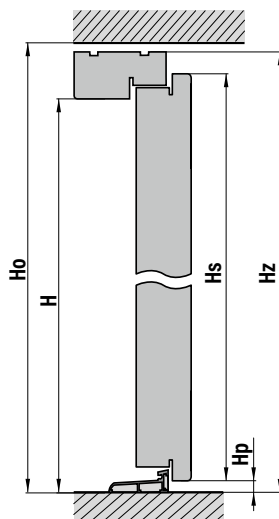

Medinė stakta 80 x 107 mm, dengta natūraliu raudonmedžio-meranti arba ąžuolo lukštu

18 mm VARČIOS BRIAUNOS UŽLAIDA

privalumai:

- gerasnis varčios sandarumas prie staktos
- visiškai uždengia užraktų plokšteles