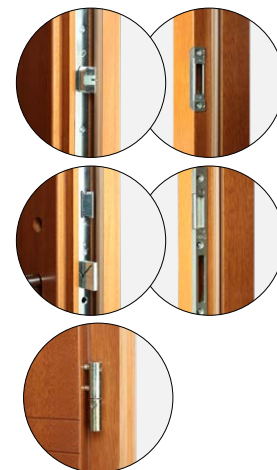

III Stakta

- sluoksniuota klijuota mediena su raudonmedžio-meranti, ąžuolo arba pušies įklijomis, matmenys 100 mm x 70 mm
- aliumininis slenkstis su termoizoliacine pertvara arba medinis

III Apdaila

- penkiakartis dažymas hidrodinamine technologija vandens pagrindo dažais pagal ERKADO spalvų paletę arba dengiančiais RAL už papildomą mokestį, išskyrus RAL 9016 (balta) ir RAL 7016 (antracitas) (p. 130)

III Matmenys

- tipiniai pagal lentelę (p. 129)
- galimi nestandartiniai matmenys be papildomo mokesčio už nestandartinį dydį. Papildomas mokestis taikomas tik durims, kurių aukštis viršija 212 cm ir plotis viršija 102 cm

III Standartinė komplektacija

- juostinė spyna vienai šerdyčiai, atstumas 72 mm
- keturi vyriai reguliuojami trimis kryptimis
- aliumininis slenkstis su termoizoliacine pertvara arba medinis
- dekoratyvinės, nerūdijančio plieno plokštės pasirinktinuose modeliuose:
- stiklo paketas su juodai lakuotu stiklu modeliuose: P120, P121, P122, P123, P124, P125, P126, P127

III Komplektacija už papildomą mokestį

- rankena
- šerdelės 45/65
- rankenėlė
- biometrinė spyna
- akutė
- signalizacijos kontaktas
- elektrinis užraktas
- juostinė spyna dviem šerdelėms
- termoizoliacinis intarpas slenksčiui
- aliumininis lašėjimo profilis (durys atidaromos į vidų)