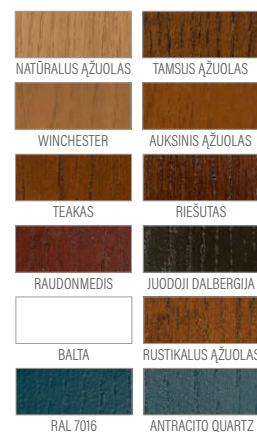

apdaila šifruotas gumbuotas ažuolo šepetėlis, natūrali spalva

P188

PUŠIS **2460 €***
 AŽUOLAS / MERANTI **2550 €***

1 juodas stiklas 2 juodas inox

Gumbuota medžio tekstūra už papildomą mokestį,
dvišalis inox už papildomą 90,00 € mokestį