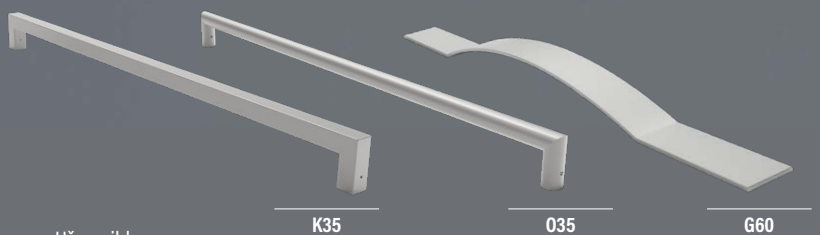

inox

juoda

Už papildomą
mokestį už rankenos
apšvietimą -
210,00 €

K35 O35
kaina 174 €
iki 180 cm ilgio

(ilgesniems - individualus įkainis)

G60
kaina 252 €
iki 180 cm ilgio

Nerūdijančio plieno, INOX arba juodos rankenos