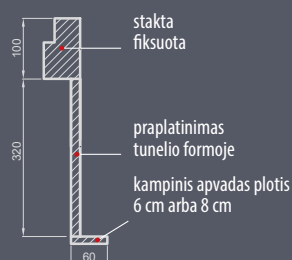

staktos praplatinimas