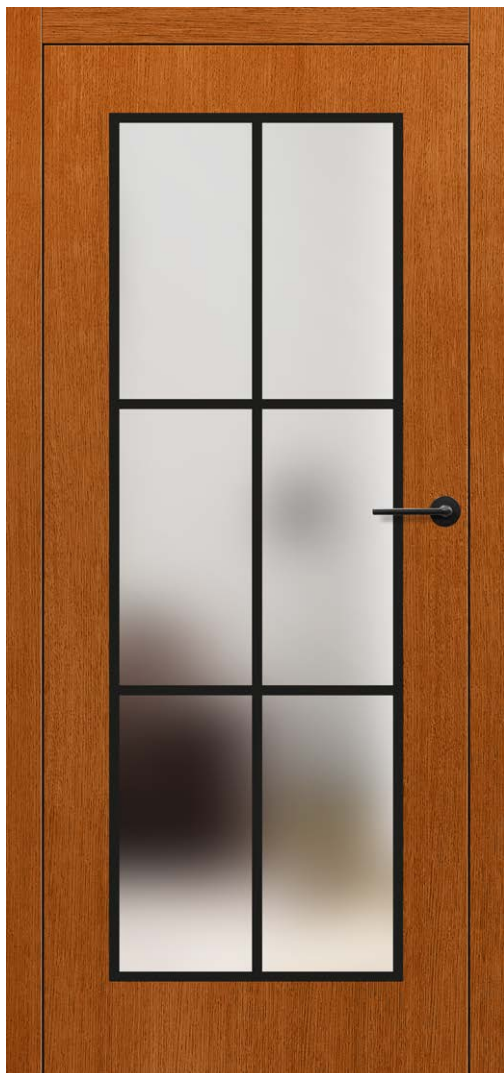

MISKANT 4

MISKANT 5

MISKANT 6

MISKANT 2 auksinis AŽUOLAS su BELLA SLIM rankena, juodas matinis

KONSTRUKCIJA

- lygiabraunės varčios rėminės arba plokštinės (už papildomą mokestį) arba reversinės
- rėmas pagamintas iš pušies medienos + ažuolas, sustiprintas „C“ profiliu
- išorinė varčios danga pagaminta iš 4 mm storio vandeniui atsparios AŽUOLO faneros arba 3 mm storio drėgmei atsparaus HDF, kai durys be medžio struktūros arba rėminės technologijos
- varčios storis 40 mm