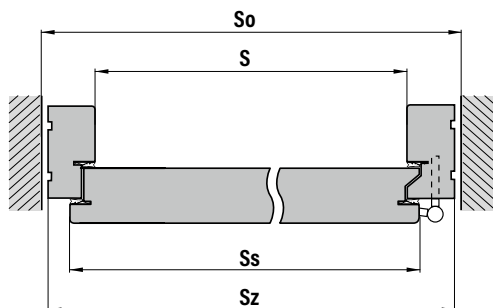

Medinė stakta 80 x 107 mm, dengta natūraliu raudonmedžio-meranti arba ąžuolo lukštu

18 mm VARČIOS BRIAUNOS UŽLAIDA

privalumai:

- gerasnis varčios sandarumas prie staktos
- visiškai uždengia užraktų plokšteles