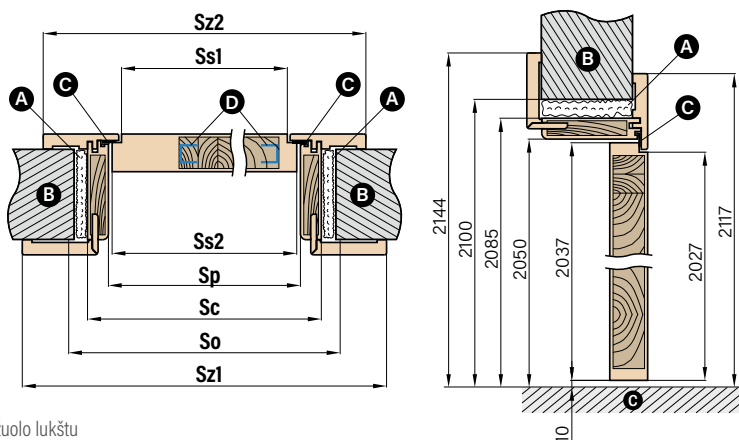

REGULIUOJAMA STAKTA ir TUNELIS

Stakta pagaminta iš PUŠIES medienos, padengta AŽUOLO lukštu su apvais iš drėgmei atsparios MDF plokštės, faneruotos ąžuolu.

Reguliavimo diapazonas min.-maks (mm)	Kaina
80-100	454,20 €
100-120	454,20 €
120-140	478,20 €
140-160	478,20 €
160-180	497,40 €
180-200	497,40 €
200-220	515,40 €
220-240	515,40 €
240-260	540,00 €
260-280	540,00 €
260-300	564,00 €
280-300	564,00 €
300-320	601,20 €
320-340	601,20 €
340-360	601,20 €
360-380	638,10 €
380-400	638,10 €
400-420	638,10 €

1 elementas

2 elementai

A – montavimo putas B – siena C – tarpinė D – plieninis U formos profilis

Durų plotis	Ss	Sp	So	Sc	Sz
„60“	618	600	700	670	779
„70“	718	700	800	770	879
„80“	818	800	900	870	979
„90“	918	900	1000	970	1079
„100“	1018	1000	1100	1070	1179

- fiksuota stakta su užlaida arba lygiabraunė – 330,00 €
- apvais jungiami tik 90 laipsnių kampu su 8 cm apvais
- elektrinis užraktas – 93,00 €
- judantis kampinis apvais su 2 cm prailgintu liežuvėliu ir standartinis kampinis apvais staktai – 90,00 €
- yra galimybė pagaminti staktą 500–520 mm intervalui – už kiekvienus 2 cm intervalo taikomas 24,00 € papildomas mokestis, skaičiuojant nuo staktos kainos 400–420 mm
- tunelio staktos kaina lygiabraunės staktos kainai

UŽ PAPILDOMĄ MOKESTĮ UŽ PADIDINTĄ AUKŠTĮ

- durys, kurių dydis 216–230 cm.....15% už papildomą mokestį prie pagrindinės kainos
- durys, kurių dydis 231–240 cm.....25% už papildomą mokestį prie pagrindinės kainos
- durys, kurių dydis 241–250 cm.....30% už papildomą mokestį prie pagrindinės kainos
- durys, kurių dydis 251–300 cm.....50% už papildomą mokestį prie pagrindinės kainos

■ **PAPILDOMAS MOKESTIS UŽ PADIDINTO AUKŠČIO DURIS TAIKOMAS IR STAKTOMS**

MEDINĖ REVERSINĖ STAKTA

NAUJIENA