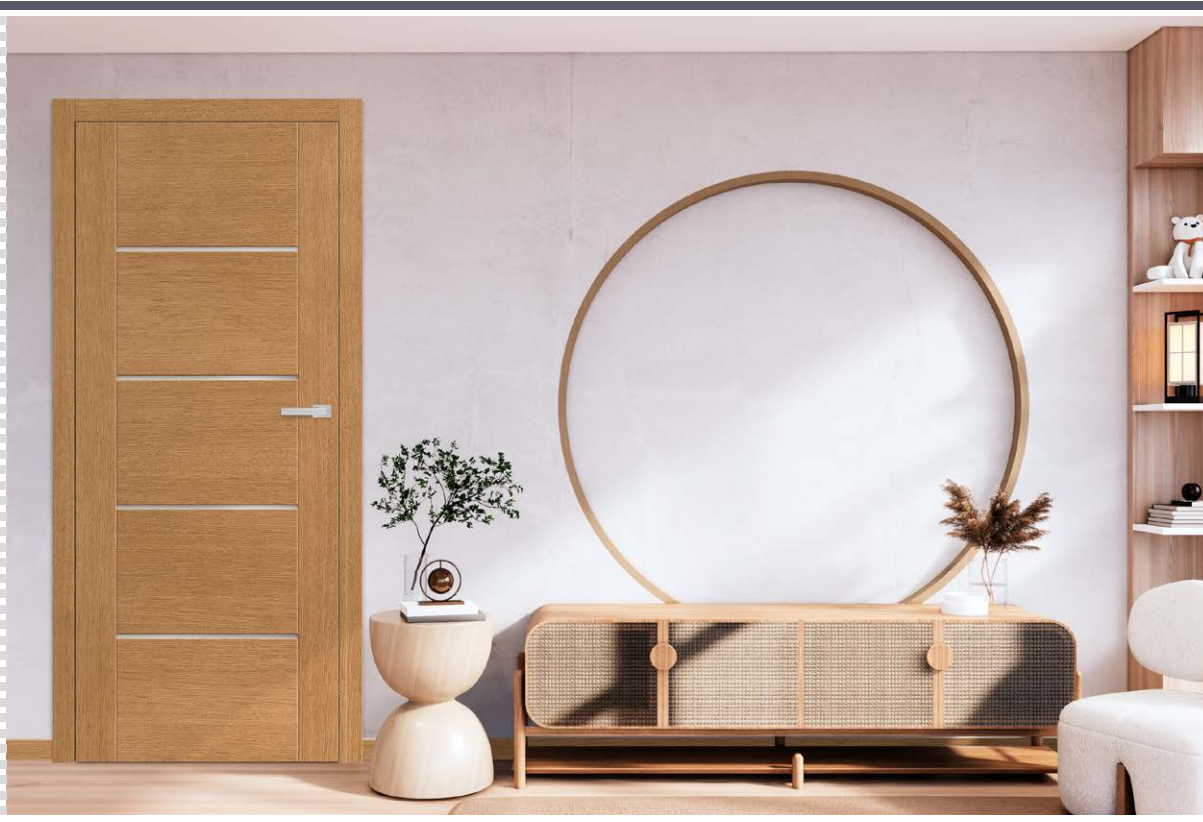

Kaina taikoma varčioms ir neapima durų rankenos ir staktos. Nurodytos kainos yra grynosios – neįskaičiuotas PVM.

LAURENCJA 1 natūralus ažuolas su rankena QUBE PREMIUM šlifluotas chromas

LAURENCJA 1

LAURENCJA 2