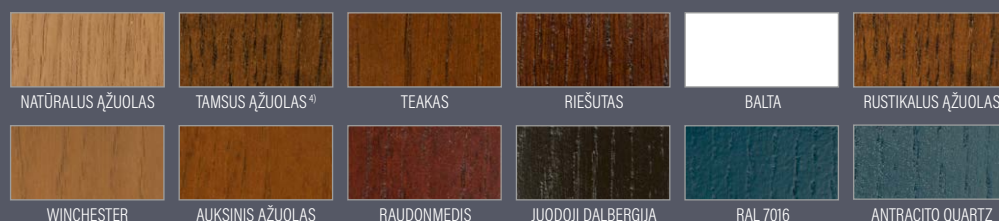

RAL SPALVŲ PALETĖ 3)

3) papildomas 150 € grynasis mokėjimas 4) arčiausiai PVC riešutas spalvos