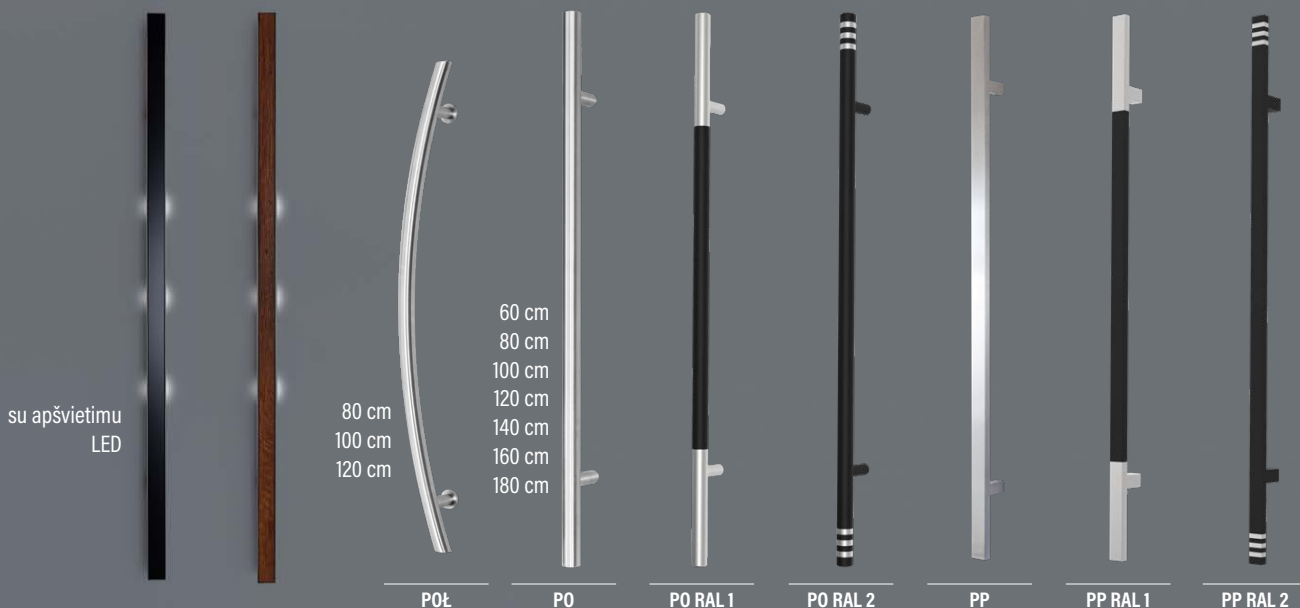

NERŪDIJANČIO PLIENO RANKENOS

INOX SPALVA ARBA MILTELINIŲ BŪDU DAŽYTOS JUODAI
(JUODAI RANKENAI UŽ PAPILDOMĄ MOKESTĮ +30,00 €)

už papildomą mokestį už LED rankenos apšvietimą +210,00 €
(LED valdymas standartinėje komplektacijoje su priedblando jutikliu)

su apšvietimu
LED

80 cm
100 cm
120 cm

60 cm
80 cm
100 cm
120 cm
140 cm
160 cm
180 cm

POŁ

PO

PO RAL 1

PO RAL 2

PP

PP RAL 1

PP RAL 2

juodas stiklas su
apšvietimu
ilgis 120, 150 arba
180 cm
- kaina 504 €

medis (senas ąžuolas)
su apšvietimu
ilgis 120, 150 arba 180 cm
- kaina 504 €

kaina 210 €
nepriklausomai nuo ilgio

kaina 210 €
nepriklausomai nuo ilgio

inox

juoda