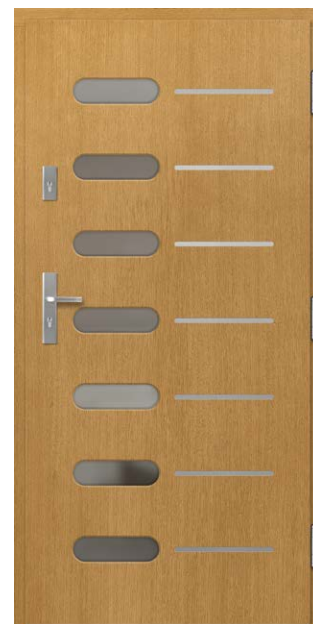

natūrali spalva

P64

PUŠIS **2340 €***
AŽUOLAS / MERANTI **2430 €***

Papildomas mokestis už dvišalį inox 60,00 €