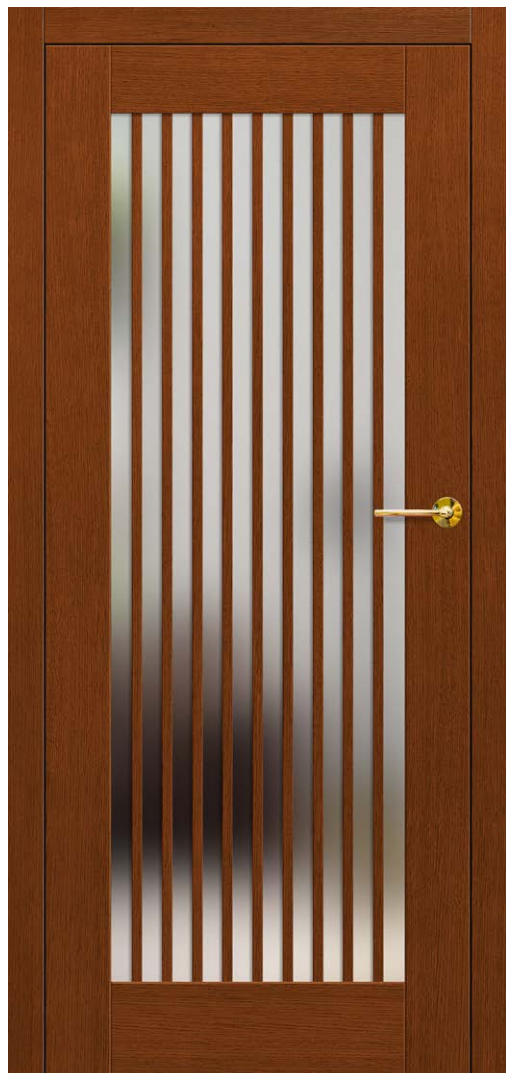

LOFT 4

LOFT 5

LOFT 6

LOFT 6 TEAKAS su BELLA SLIM rankena, blizgantis žalvaris

LOFT

kaina už varčių standartinio aukščio iki 215 cm

960 €

+ staktos kaina žr. psl. 120