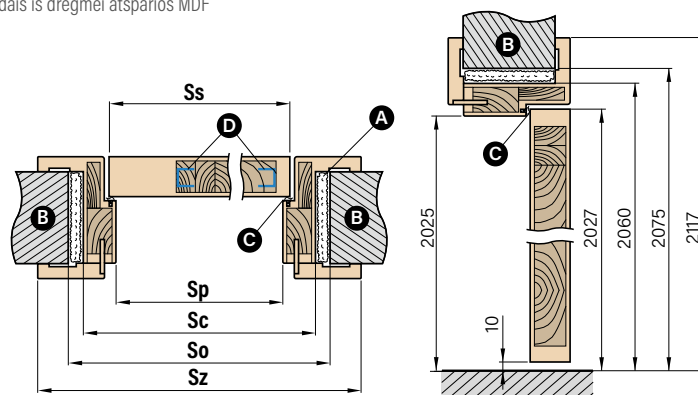

REGULIUOJAMA STAKTA ir TUNELIS

Stakta pagaminta iš PUŠIES medienos, padengta AŽUOLO lukštu su apvais iš drėgmei atsparios MDF plokštės, faneruotos ąžuolu.

Reguliavimo diapazonas min.-maks (mm)	Kaina
80-100	454,20 €
100-120	454,20 €
120-140	478,20 €
140-160	478,20 €
160-180	497,40 €
180-200	497,40 €
200-220	515,40 €
220-240	515,40 €
240-260	540,00 €
260-280	540,00 €
260-300	564,00 €
280-300	564,00 €
300-320	601,20 €
320-340	601,20 €
340-360	601,20 €
360-380	638,10 €
380-400	638,10 €
400-420	638,10 €

1 elementas

2 elementai

A – montavimo putas B – siena C – tarpinė D – plieninis U formos profilis

Durų plotis	Ss	Sp	So	Sc	Sz
„60“	618	600	700	670	779
„70“	718	700	800	770	879
„80“	818	800	900	870	979
„90“	918	900	1000	970	1079
„100“	1018	1000	1100	1070	1179

- fiksuota stakta su užlaida arba lygiabraunė – 330,00 €
- apvais jungiami tik 90 laipsnių kampu su 8 cm apvais
- elektrinis užraktas – 93,00 €
- judantis kampinis apvais su 2 cm prailgintu liežuvėliu ir standartinis kampinis apvais staktai – 90,00 €
- yra galimybė pagaminti staktą 500–520 mm intervalui – už kiekvienus 2 cm intervalo taikomas 24,00 € papildomas mokestis, skaičiuojant nuo staktos kainos 400–420 mm
- tunelio staktos kaina lygiabraunės staktos kainai

UŽ PAPILDOMĄ MOKESTĮ UŽ PADIDINTĄ AUKŠTĮ

- durys, kurių dydis 216–230 cm.....15% už papildomą mokestį prie pagrindinės kainos
- durys, kurių dydis 231–240 cm.....25% už papildomą mokestį prie pagrindinės kainos
- durys, kurių dydis 241–250 cm.....30% už papildomą mokestį prie pagrindinės kainos
- durys, kurių dydis 251–300 cm.....50% už papildomą mokestį prie pagrindinės kainos

■ **PAPILDOMAS MOKESTIS UŽ PADIDINTO AUKŠČIO DURIS TAIKOMAS IR STAKTOMS**

MEDINĖ REVERSINĖ STAKTA

NAUJIENA

Stakta pagaminta iš pušies medienos, padengta ąžuolo lukštu su apvais iš drėgmei atsparios MDF plokštės, faneruotos ąžuolu.

- papildomas mokestis už reversinę staktą – 105,00 €
- reguliavimo intervalas – žiūrėkite lentelę aukščiau