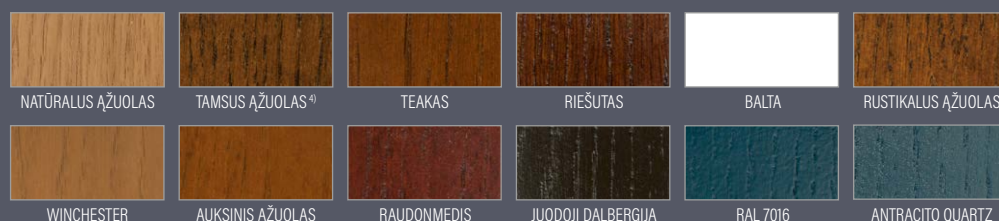

RAL SPALVŲ PALETĖ³⁾

³⁾ papildomas 150 € grynasis mokėjimas ⁴⁾ arčiausiai PVC riešutas spalvos