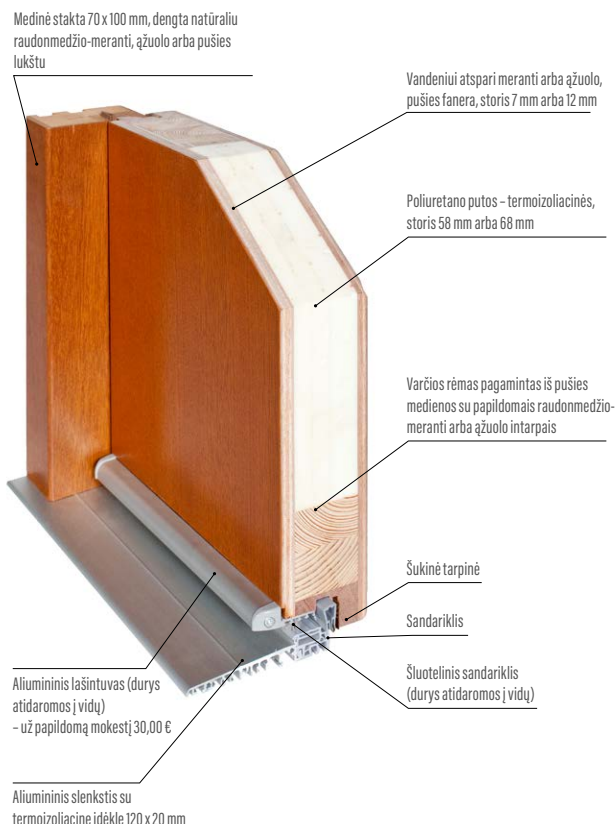

III Stakta

- sluoksniuota klijuota mediena su raudonmedžio-meranti, ąžuolo arba pušies įklijomis, matmenys 100 mm x 70 mm
- aliumininis slenkstis su termoizoliacine pertvara arba medinis

III Apdaila

- penkiakartis dažymas hidrodinamine technologija vandens pagrindo dažais pagal ERKADO spalvų paletę arba dengiančiais RAL už papildomą mokestį, išskyrus RAL 9016 (balta) ir RAL 7016 (antracitas) (p. 130)

III Matmenys

- tipiniai pagal lentelę (p. 129)
- galimi nestandartiniai matmenys be papildomo mokesčio už nestandartinį dydį. Papildomas mokestis taikomas tik durims, kurių aukštis viršija 212 cm ir plotis viršija 102 cm

III Standartinė komplektacija

- juostinė spyna vienai šerdyčiai, atstumas 72 mm
- keturi vyriai reguliuojami trimis kryptimis
- aliumininis slenkstis su termoizoliacine pertvara arba medinis
- dekoratyvinės, nerūdijančio plieno plokštės pasirinktinuose modeliuose:
- stiklo paketas su juodai lakuotu stiklu modeliuose: P120, P121, P122, P123, P124, P125, P126, P127

III Komplektacija už papildomą mokestį

- rankena
- šerdelės 45/65
- rankenėlė
- biometrinė spyna
- akutė
- signalizacijos kontaktas
- elektrinis užraktas
- juostinė spyna dviem šerdelėms
- termoizoliacinis intarpas slenksčiui
- aliumininis lašėjimo profilis (durys atidaromos į vidų)