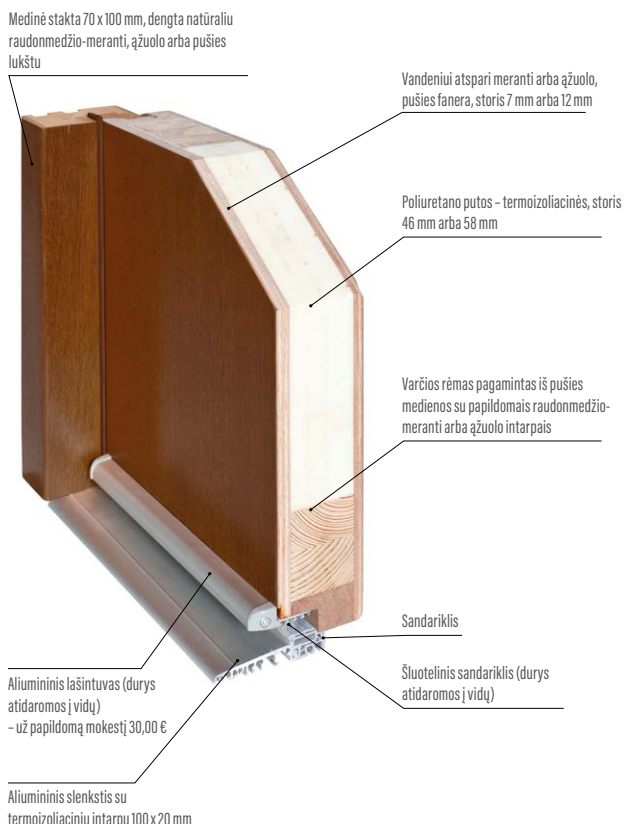

III Stakta

- sluoksniuota klijuota mediena su papildomais ąžuolo, pušies arba meranti intarpais, matmenys 100 mm x 70 mm
- aliumininis slenkstis su termoizoliacine pertvara arba medinis

III Apdaila

- penkiskartinis dažymas hidrodinamine technologija vandens pagrindo dažais pagal ERKADO spalvų paletę arba dengiančiais RAL už papildomą mokestį, išskyrus RAL 9016 (balta) ir RAL 7016 (antracitas) (p. 130)

III Matmenys

- tipiniai pagal lentelę (p. 129)
- galimi nestandartiniai matmenys be papildomo mokesčio už nestandartinį dydį. Papildomas mokestis taikomas tik durims, kurių aukštis viršija 212 cm ir plotis viršija 102 cm

III Standartinė komplektacija

- 2 nepriklausomi kaištiniai užraktai, atstumas 72 mm
- keturi vyriai reguliuojami trimis kryptimis
- aliumininis slenkstis su termoizoliacine pertvara arba medinis
- dekoratyvinės nerūdijančio plieno plokštelės pasirinktinuose modeliuose
- stiklo paketas su juodai lakuotu stiklu pasirinktinuose modeliuose

III Komplektacija už papildomą mokestį

- rankena
- cilindrai 35/65
- rankenėlė
- biometrinė spyna
- akutė
- signalizacijos kontaktas
- elektrinis užraktas – tik su juostine spyna vienam arba dviem cilindrams
- juostinė spyna vienam arba dviem cilindrams
- medinis lašintuvas (durys atidaromos į vidų)
- termoizoliacinis intarpas slenkščiai