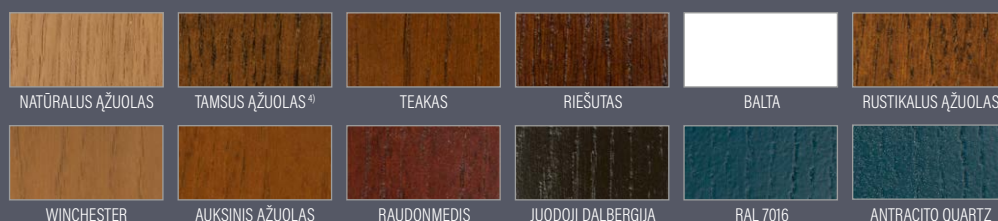

RAL 3020 spalva

DURŲ STORIS

- ◀ 72 ▶ ◀ 82 ▶ ◀ 102 ▶

TIPAS

FREZAVIMAS

P232

PUŠIS **8120,00 €***
 AŽUOLAS / MERANTI **2610,00 €***

Frezuotės ir lakuotas stiklas yra tik vienoje pusėje iš išorės
 Juodas stiklas su permatomu viduriu