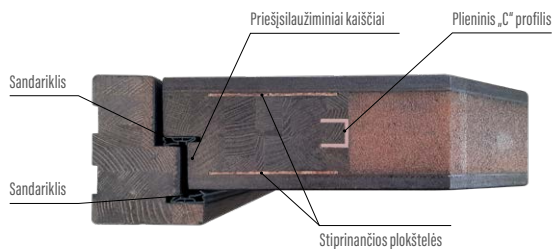

III Stakta

- sluoksniuota klijuota mediena su papildomais raudonmedžio-meranti arba ąžuolo intarpais, kurių matmenys 107 mm x 80 mm
- medinė slenkstis

III Apdaila

- penkiakartis dažymas hidrodinamine technologija vandens pagrindo dažais pagal ERKADO spalvų paletę arba dengiančiais RAL už papildomą mokestį, išskyrus RAL 9016 (balta) ir RAL 7016 (antracitas) (p. 130)

III Matmenys

- galimi nestandartiniai matmenys be papildomo mokesčio už nestandartinį dydį. Papildomas mokestis taikomas tik durims: aukštesnėms nei 214 cm ir platesnėms nei 106 cm.

III Standartinė komplektacija

- juostinė spyna vienai šerdžiai, atstumas 72 mm
- trys paslėpti vyriai trijose plokštumose „3D“
- medinė slenkstis
- dekoratyvinės nerūdijančio plieno plokštelės pasirinktinuose modeliuose
- stiklo paketas su juodai lakuotu stiklu pasirinktinuose modeliuose

III Komplektacija už papildomą mokestį

- rankena
- cilindrai
- rankenėlė
- biometrinė spyna
- juostinė spyna dviem cilindrams
- akutė
- elektrinis užraktas
- termoizoliacinis intarpas slenkščiai
- aliumininis lašėjimo profilis (durys atidaromos į vidų)
- signalizacijos kontaktas