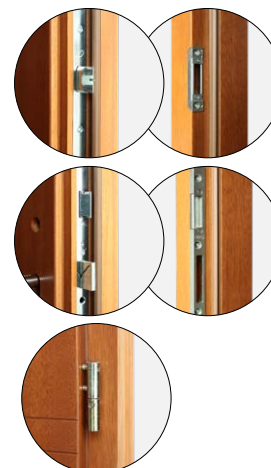

III Stakta

- sluoksniuota klijuota mediena su raudonmedžio-meranti arba ąžuolo įkljijomis, matmenys 100 mm x 90 mm
- aliumininis slenkstis su termoizoliacine pertvara arba medinis

III Apdaila

- penkiakartis dažymas hidrodinamine technologija vandens pagrindo dažais pagal ERKADO spalvų paletę arba dengiančiais RAL už papildomą mokestį, išskyrus RAL 9016 (balta) ir RAL 7016 (antracitas) (p. 130)

III Matmenys

- tipiniai pagal lentelę (p. 129)
- galimi nestandartiniai matmenys be papildomo mokesčio už nestandartinį dydį. Papildomas mokestis taikomas tik durims: aukštesnėms nei 214 cm ir platesnėms nei 106 cm.

III Standartinė komplektacija

- juostinė spyna vienai šerdžiai, atstumas 92 mm
- trys reguliuojami vyriai trimis kryptimis „3D“
- aliumininis slenkstis su termoizoliacine pertvara arba medinis
- dekoratyvinės nerūdijančio plieno plokštelės pasirinktinuose modeliuose

III Komplektacija už papildomą mokestį

- rankena
- šerdelės 60/65
- rankenėlė
- biometrinė spyna
- akutė
- elektrinis užraktas
- termoizoliacinis intarpas slenkščiai
- aliumininis lašėjimo profilis (durys atidaromos į vidų)
- signalizacijos kontaktas