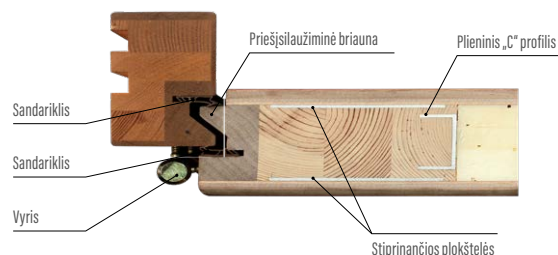

III Stakta

- sluoksniuota klijuota mediena su raudonmedžio-meranti, ąžuolo arba pušies įklijomis, matmenys 100 mm x 70 mm
- aliumininis slenkstis su termoizoliacine pertvara arba medinis

III Apdaila

- penkiakartis dažymas hidrodinamine technologija vandens pagrindo dažais pagal ERKADO spalvų paletę arba dengiančiais RAL už papildomą mokestį, išskyrus RAL 9016 (balta) ir RAL 7016 (antracitas) (p. 130)

III Matmenys

- tipiniai pagal lentelę (p. 129)
- galimi nestandartiniai matmenys be papildomo mokesčio už nestandartinį dydį. Papildomas mokestis taikomas tik durims, kurių aukštis viršija 212 cm ir plotis viršija 102 cm

III Standartinė komplektacija

- juostinė spyna vienai šerdyčiai, atstumas 72 mm
- keturi vyriai reguliuojami trimis kryptimis
- aliumininis slenkstis su termoizoliacine pertvara arba medinis
- dekoratyvinės, nerūdijančio plieno plokštės pasirinktinuose modeliuose:
- stiklo paketas su juodai lakuotu stiklu modeliuose: P120, P121, P122, P123, P124, P125, P126, P127

III Komplektacija už papildomą mokestį

- rankena
- šerdelės 45/65
- rankenėlė
- biometrinė spyna
- akutė
- signalizacijos kontaktas
- elektrinis užraktas
- juostinė spyna dviem šerdelėms
- termoizoliacinis intarpas slenksčiui
- aliumininis lašėjimo profilis (durys atidaromos į vidų)