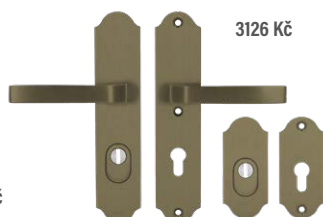

3126 Kč

1862 Kč

Medos