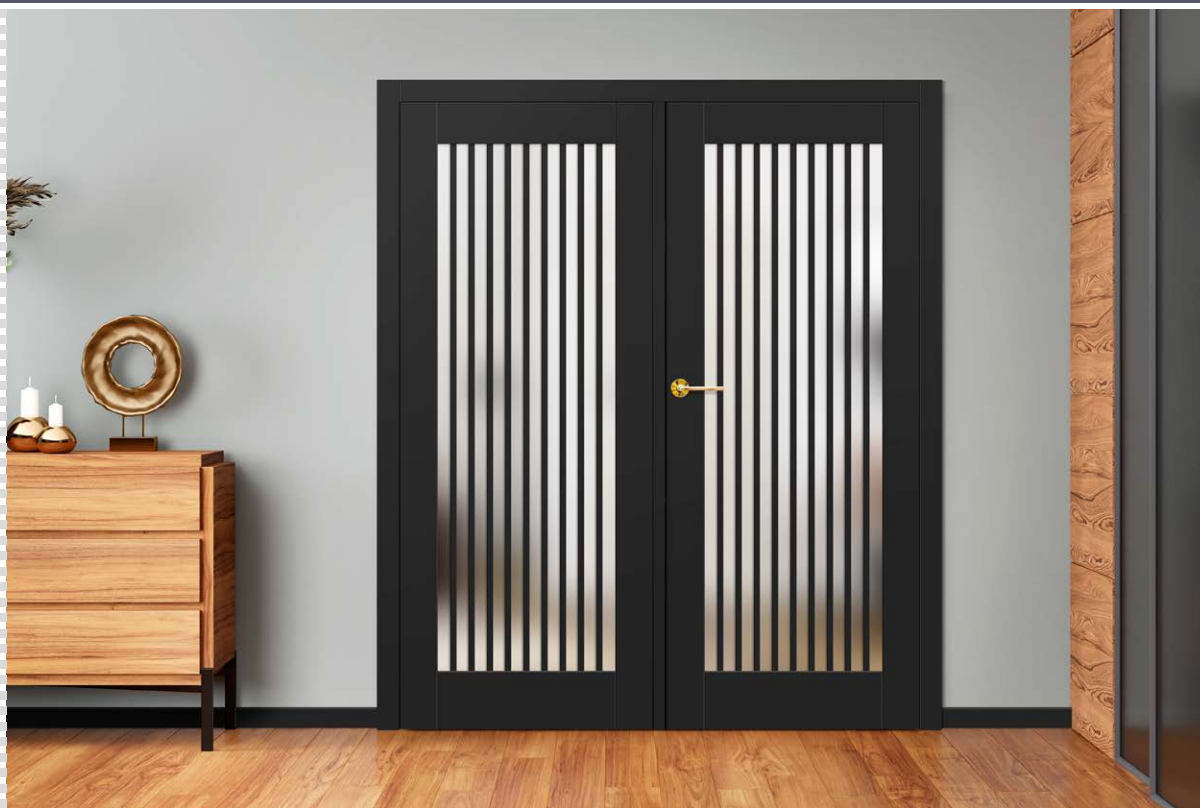

LOFT 6 černý, klíka BELLA SLIM lesklý chrom