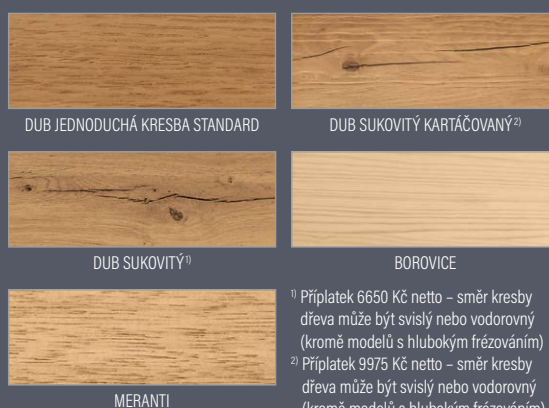

P223

TLUŠŤKA DVEŘÍ

- ◀ 72 ▶ ◀ 82 ▶ ◀ 102 ▶

DRUH

FRÉZOVÁNÍ

POVRCHOVÁ ÚPRAVA

¹⁾ Příplatek 6650 Kč netto – směr kresby dřeva může být svislý nebo vodorovný (kromě modelů s hlubokým frézováním)
²⁾ Příplatek 9975 Kč netto – směr kresby dřeva může být svislý nebo vodorovný (kromě modelů s hlubokým frézováním)