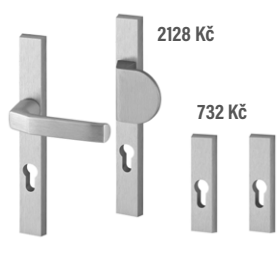

AXA SLIM S POHYBLIVOU KULIČKOU barva INOX nebo černá za příplatek 532 Kč