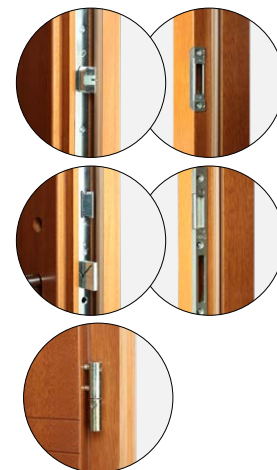

Zárubeň

- vrstvené lepené dřevo s příložkami mahagon-meranti, dub nebo borovice o rozměrech 100 mm x 70 mm
- hliníkový práh s tepelnou přepážkou nebo dřevěný

Povrchová úprava

- pětinasobné lakování hydrodynamickou metodou vodou ředitelnými barvami dle palety barev ERKADO nebo krycími RAL za příplatek kromě RAL 9016 (bílá) a RAL 7016 (antracit) (str. 130)

Rozměry

- typické dle tabulky (str. 129)
- dostupné v nestandardních rozměrech bez příplatku za atypický rozměr. Příplatek se týká pouze dveří: vyšších než 212 cm a širších než 102 cm

Standardní vybavení

- lištový zámek na 1 vložku, rozteč 72 mm
- čtyři závěsy nastavitelné ve třech rovinách
- hliníkový práh s tepelnou přepážkou nebo dřevěný
- ozdobné, nerezové plechy u vybraných modelů:
- skleněný paket s černým lakovaným sklem v modelech: P120, P121, P122, P123, P124, P125, P126, P127

Vybavení za příplatek

- klika
- vložky 45/65
- madlo
- biometrický zámek
- kukátko
- alarmový kontakt
- elektrický zámek
- lištový zámek na dvě vložky
- termoizolační vložka do prahu
- hliníková okapnice (dveře otvírané dovnitř)