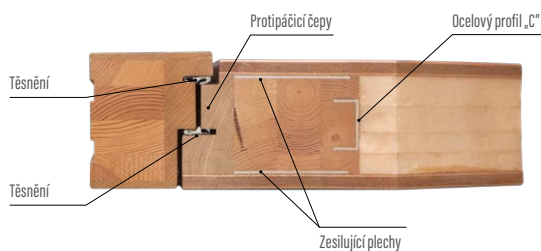

Materiál: meranti nebo dub

Konstrukce

- tloušťka křídla 102 mm
- těsnění ve křídle a rámu
- dveře v bezdrážkovém systému
- vnější opláštění křídla vyrobené z voděodolné překližky mahagon meranti nebo dub o tloušťce 12 mm
- vnitřní konstrukce křídla ve formě mřížky s výplní z polyuretanové pěny o tloušťce 78 mm
- rám křídla vyrobený ze dřeva borovice+meranti nebo borovice+dub, zesílený plechem a profilem „C“
- tři skryté panty
- čepy proti vypáčení

Zárubeň

- vrstvené lepené dřevo s příložkami mahagon-meranti nebo dub o rozměrech 107 mm x 80 mm
- dřevěný práh

Povrchová úprava

- pětinasobné lakování hydrodynamickou metodou vodou ředitelnými barvami dle palety barev ERKADO nebo krycími RAL za příplatek kromě RAL 9016 (bílá) a RAL 7016 (antracit) (str. 130)

Rozměry

- typické dle tabulky (str. 129)
- jsou k dispozici v nestandardních rozměrech bez příplatku za atypický rozměr. Příplatek se vztahuje pouze na dveře: vyšší než 214 cm a širší než 106 cm.

Standardní vybavení

- lištový zámek na 1 vložku, rozteč 72 mm
- tři skryté závěsy ve třech rovinách „3D“
- dřevěný práh
- ozdobné, nerezové plechy ve vybraných modelech
- skleněný paket s černým lakovaným sklem u vybraných modelů

Vybavení za příplatek

- klika
- vložky 55/70
- madlo
- biometrický zámek
- lištový zámek na 2 vložky
- kukátko
- elektrický zámek
- termoizolační vložka do prahu
- hliníková okapnice (dveře otevírané dovnitř)
- alarmový kontakt