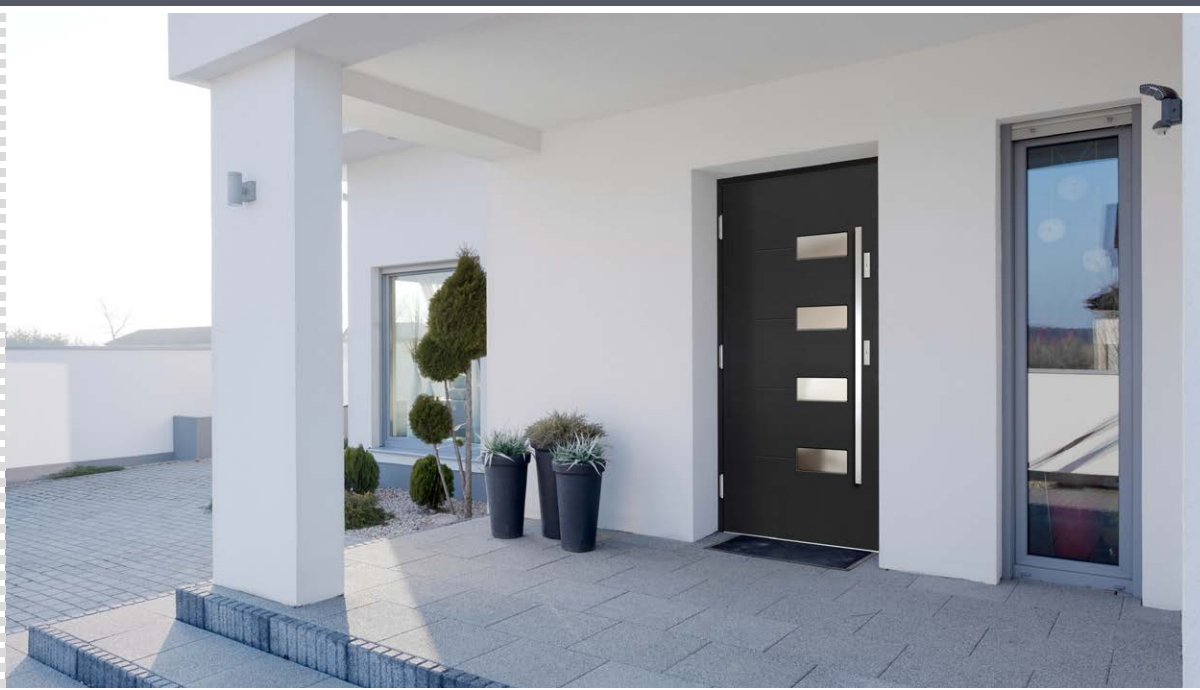

*) Uvedená cena se týká dveří tl. 72 mm DUB/MERANTI/BOROVICE. **BEZDRÁŽKOVÉ DVEŘE** – příplatek 13965 Kč netto k ceně dveří v tl. 82 a 102 mm v drážkové verzi. Příplatek za bezdrážkové panty v černé barvě – 2660 Kč netto. Dveře ERKADO jsou dostupné v nestandardních rozměrech **bez příplatku** za atypický rozměr. Příplatek se týká pouze dveří: vyšších než 212 cm a širších než 104 cm. Uvedené barvy se mohou lišit od skutečných. Před objednáním prosíme o potvrzení barvy s aktuálním vzorníkem. Uvedené ceny jsou netto – neobsahují DPH.