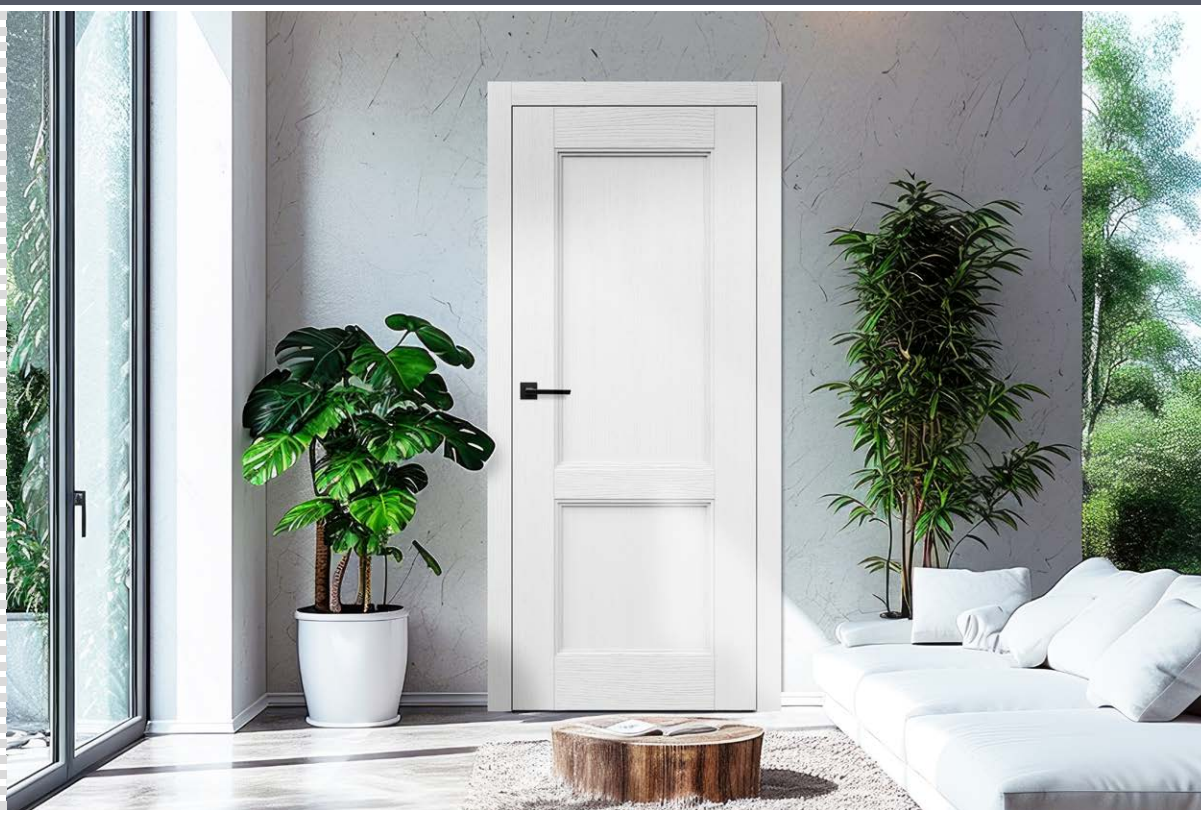

90

100

NA MÍRU

LIŠTY

¹⁾ příplatek 1995 Kč, ²⁾ hladký nebo se strukturou dřeva

Cena se týká křídla a nezahrnuje kliky a záručeň. Uvedené ceny jsou netto – neobsahují DPH.

PAULA 2 RAL 9016 s klikou QUANTA FIT černý mat