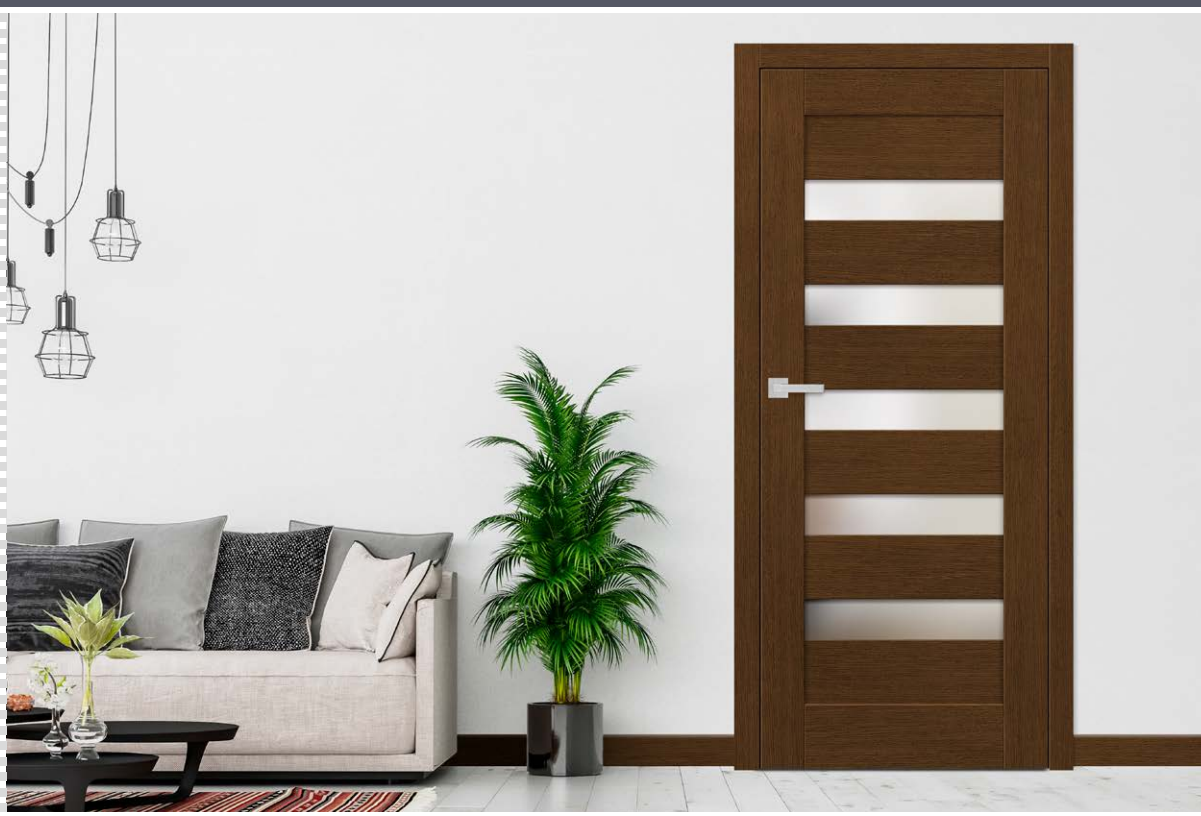

MAGNOLIA 1 dub tmavý, klika TOPAZ kartáčovaný chrom