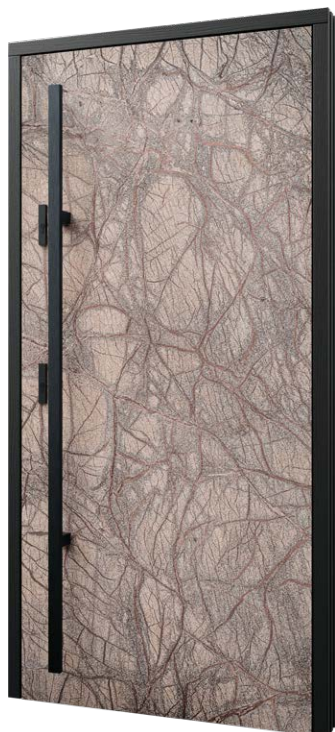

KAMENNÁ DÝHA SE VYSKYTUJE POUZE JEDNOSTRANNĚ ZVENKU

NOVINKA

barva RAL 9005, kámen RAINFOREST

P253

BOROVICE **79800 Kč***

DUB / MERANTI **81795 Kč***

NOVINKA