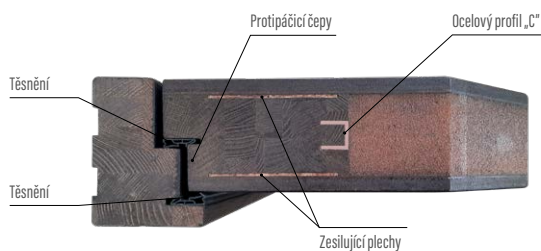

Ud < 0,79 W/m²K

Číslo certifikátu ITB 831/B-2018-16

Materiál: meranti nebo dub

Konstrukce

- tloušťka křídla 82 mm
- těsnění ve křídle a rámu
- dveře v bezdrážkovém systému
- vnější opláštění křídla vyrobené z voděodolné překližky mahagon meranti nebo dub o tloušťce 12 mm
- vnitřní konstrukce křídla ve formě mřížky s výplní z polyuretanové pěny o tloušťce 58 mm
- rám křídla vyrobený ze dřeva borovice+meranti nebo borovice+dub, zesílený plechem a profilem „C“
- tři skryté panty
- čepy proti vypáčení

Zárubeň

- vrstvené lepené dřevo s přílozkami mahagon-meranti nebo dub o rozměrech 107 mm x 80 mm
- dřevěný práh

Povrchová úprava

- pětinasobné lakování hydrodynamickou metodou vodou ředitelnými barvami dle palety barev ERKADO nebo krycími RAL za příplatek kromě RAL 9016 (bílá) a RAL 7016 (antracit) (str. 130)

Rozměry

- jsou k dispozici v nestandardních rozměrech bez příplatku za atypický rozměr. Příplatek se vztahuje pouze na dveře: vyšší než 214 cm a širší než 106 cm.

Standardní vybavení

- lištový zámek na 1 vložku, rozteč 72 mm
- tři skryté závěsy ve třech rovinách „3D“
- dřevěný práh
- ozdobné, nerezové plechy ve vybraných modelech
- skleněný paket s černým lakovaným sklem u vybraných modelů

Vybavení za příplatek

- klika
- vložky
- madlo
- biometrický zámek
- lištový zámek na 2 vložky
- kukátko
- elektrický zámek
- termoizolační vložka do prahu
- hliníková okapnice (dveře otevírané dovnitř)
- alarmový kontakt