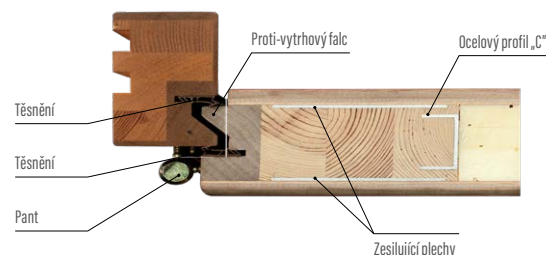

Zárubeň

- vrstvené lepené dřevo s příložkami mahagon-meranti, dub nebo borovice o rozměrech 100 mm x 70 mm
- hliníkový práh s tepelnou přepážkou nebo dřevěný

Povrchová úprava

- pětinasobné lakování hydrodynamickou metodou vodou ředitelnými barvami dle palety barev ERKADO nebo krycími RAL za příplatek kromě RAL 9016 (bílá) a RAL 7016 (antracit) (str. 130)

Rozměry

- typické dle tabulky (str. 129)
- dostupné v nestandardních rozměrech bez příplatku za atypický rozměr. Příplatek se týká pouze dveří: vyšších než 212 cm a širších než 102 cm

Standardní vybavení

- lištový zámek na 1 vložku, rozteč 72 mm
- čtyři závěsy nastavitelné ve třech rovinách
- hliníkový práh s tepelnou přepážkou nebo dřevěný
- ozdobné, nerezové plechy u vybraných modelů:
- skleněný paket s černým lakovaným sklem v modelech: P120, P121, P122, P123, P124, P125, P126, P127

Vybavení za příplatek

- klika
- vložky 45/65
- madlo
- biometrický zámek
- kukátko
- alarmový kontakt
- elektrický zámek
- lištový zámek na dvě vložky
- termoizolační vložka do prahu
- hliníková okapnice (dveře otvírané dovnitř)