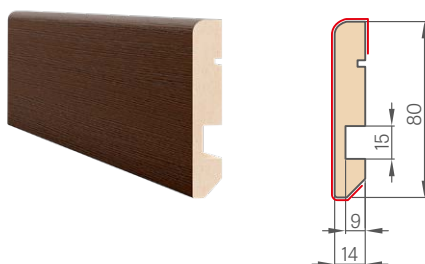

PODLAHOVÁ LIŠTA

Podlahová lišta je vyrobená z vlhkuodolné MDF desky, dýhovaná dubovou dýhou a lakovaná do barev z naší palety barev.

- délka 2,40 mb
- cena - 851 Kč
- způsob montáže - lepení ke stěně