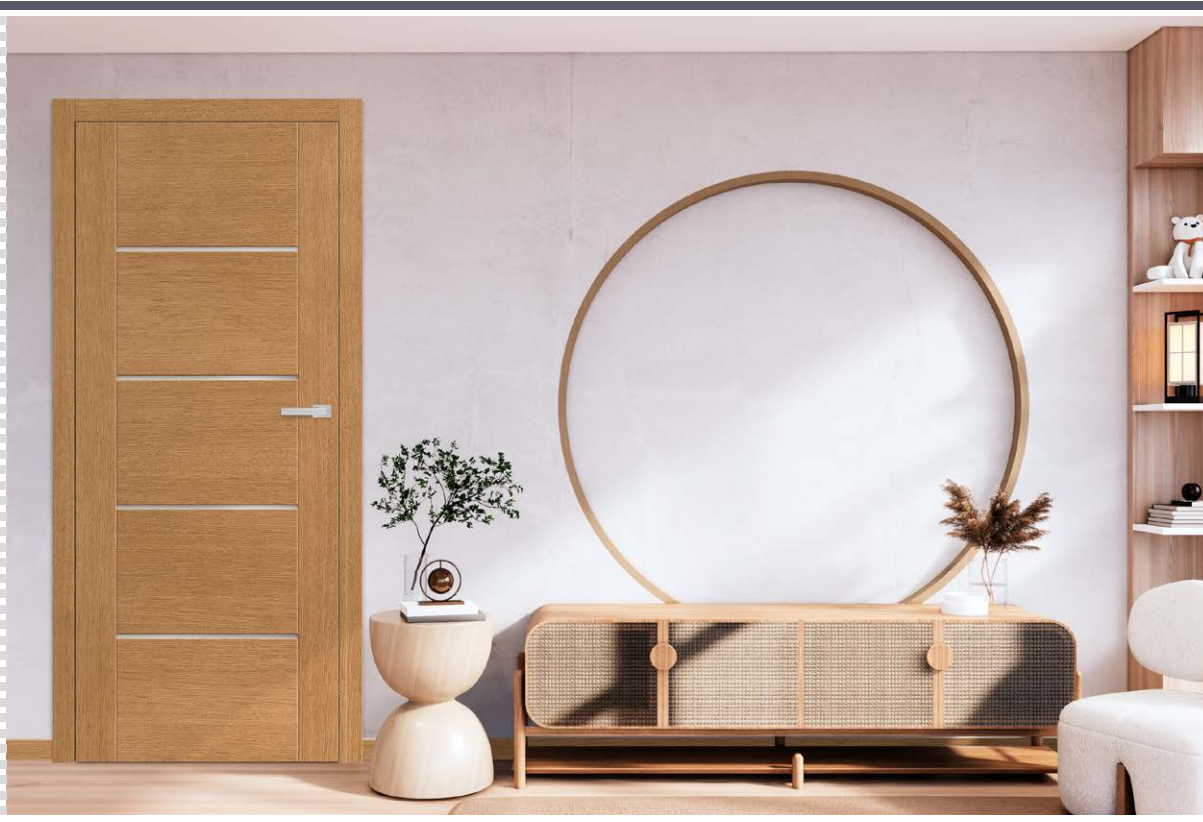

DUB ZLATÝ

MAHAGON

PALISANDR

RAL 7016²⁾

ANTRACITOVÝ KŘEMEN

PALETA BAREV RAL¹⁾²⁾¹⁾ příplatek 1995 Kč, ²⁾ hladký nebo se strukturou dřeva

Cena se týká křídla a nezahrnuje kliky a záruběň. Uvedené ceny jsou netto - neobsahují DPH.