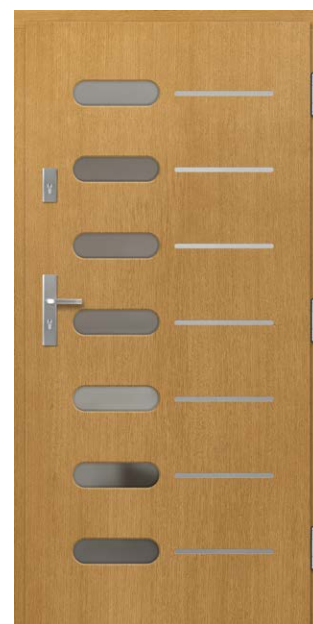

přírodní barva

P64

BOROVICE **51870 Kč***
DUB / MERANTI **53865 Kč***

Příplatek za oboustranný inox 1330 Kč