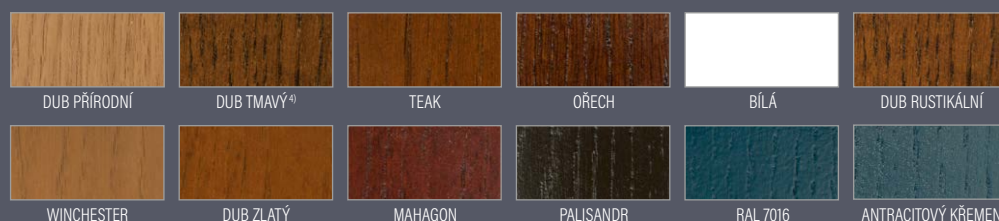

P223

TLUŠŤKA DVEŘÍ

- ◀ 72 ▶ ◀ 82 ▶ ◀ 102 ▶

DRUH

FRÉZOVÁNÍ

POVRCHOVÁ ÚPRAVA

¹⁾ Příplatek 6650 Kč netto – směr kresby dřeva může být svislý nebo vodorovný (kromě modelů s hlubokým frézováním)
²⁾ Příplatek 9975 Kč netto – směr kresby dřeva může být svislý nebo vodorovný (kromě modelů s hlubokým frézováním)