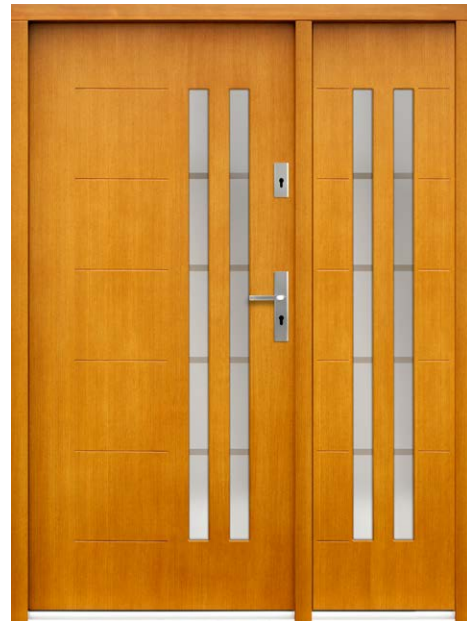

P82

+ PEVNÝ PROSKLENÝ PŘÍDAVEK (IMITACE KŘÍDLA)