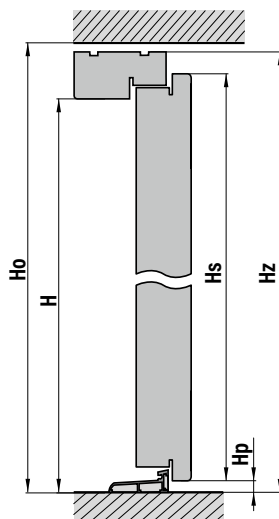

FALC NA PŘÍLEHU KŘÍDLA 18 mm

výhody:

- lepší utěsnění křídla ke zárubni
- úplné zakrytí záchytných plechů

- S - šířka ve světlosti zárubně
- So - šířka otvoru ve zdi
- Ss - šířka dveřního křídla
- Šz - celková šířka dveří
- Ho - výška otvoru ve zdi
- H - výška ve světlosti zárubně
- Hs - výška dveřního křídla
- Hz - celková výška dveří
- Hpa - výška hliníkového prahu
- Hpd - výška dřevěného prahu

SMĚRY OTEVÍRÁNÍ DVEŘÍ