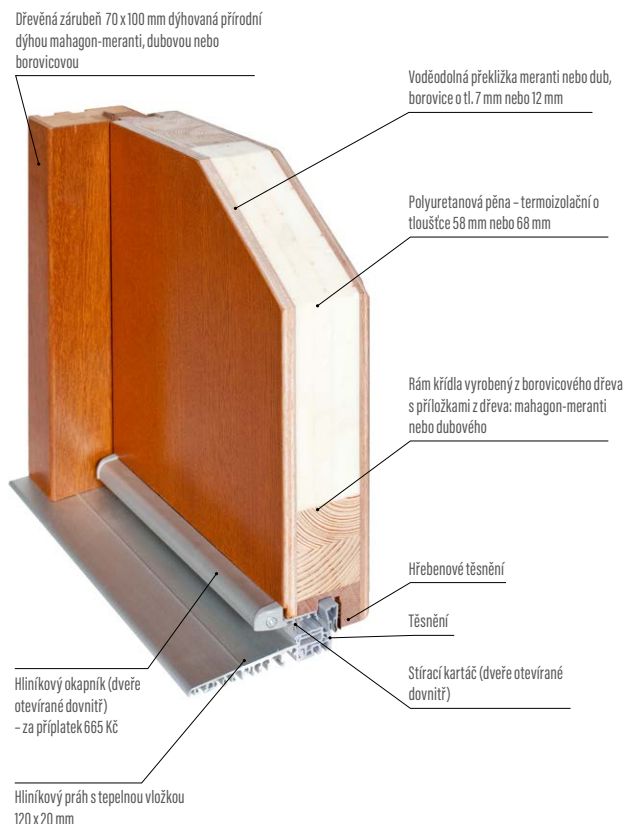

Zárubeň

- vrstvené lepené dřevo s příložkami mahagon-meranti, dub nebo borovice o rozměrech 100 mm x 70 mm
- hliníkový práh s tepelnou přepážkou nebo dřevěný

Povrchová úprava

- pětinasobné lakování hydrodynamickou metodou vodou ředitelnými barvami dle palety barev ERKADO nebo krycími RAL za příplatek kromě RAL 9016 (bílá) a RAL 7016 (antracit) (str. 130)

Rozměry

- typické dle tabulky (str. 129)
- dostupné v nestandardních rozměrech bez příplatku za atypický rozměr. Příplatek se týká pouze dveří: vyšších než 212 cm a širších než 102 cm

Standardní vybavení

- lištový zámek na 1 vložku, rozteč 72 mm
- čtyři závěsy nastavitelné ve třech rovinách
- hliníkový práh s tepelnou přepážkou nebo dřevěný
- ozdobné, nerezové plechy u vybraných modelů:
- skleněný paket s černým lakovaným sklem v modelech: P120, P121, P122, P123, P124, P125, P126, P127

Vybavení za příplatek

- klika
- vložky 45/65
- madlo
- biometrický zámek
- kukátko
- alarmový kontakt
- elektrický zámek
- lištový zámek na dvě vložky
- termoizolační vložka do prahu
- hliníková okapnice (dveře otvírané dovnitř)