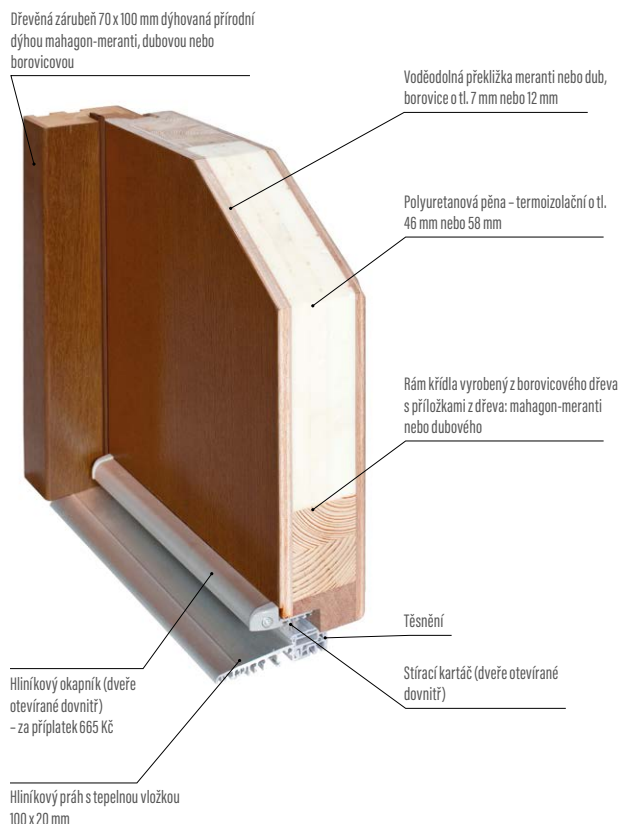

Zárubeň

- vrstvené lepené dřevo s přílozkami dubovými, borovicovými nebo meranti o rozměrech 100 mm x 70 mm
- hliníkový práh s tepelnou prepážkou nebo dřevěný

Povrchová úprava

- pětinasobné lakování hydrodynamickou metodou vodou ředitelnými barvami dle palety barev ERKADO nebo krycími RAL za příplatek kromě RAL 9016 (bílá) a RAL 7016 (antracit) (str. 130)

Rozměry

- typické dle tabulky (str. 129)
- dostupné v nestandardních rozměrech bez příplatku za atypický rozměr. Příplatek se týká pouze dveří: vyšších než 212 cm a širších než 102 cm

Standardní vybavení

- 2 nezávislé čepové zámky, rozteč 72 mm
- čtyři závěsy nastavitelné ve třech rovinách
- hliníkový práh s tepelnou prepážkou nebo dřevěný
- ozdobné, nerezové plechy ve vybraných modelech
- skleněný paket s černým lakovaným sklem ve vybraných modelech

Vybavení za příplatek

- klika
- vložky 35/65
- madlo
- biometrický zámek
- kukátko
- alarmový kontakt
- elektrický zámek – pouze u lištového zámku na 1 nebo 2 vložky
- lištový zámek na jednu nebo dvě vložky
- dřevěný okapník (dveře otevírané dovnitř)
- termoizolační vložka do prahu