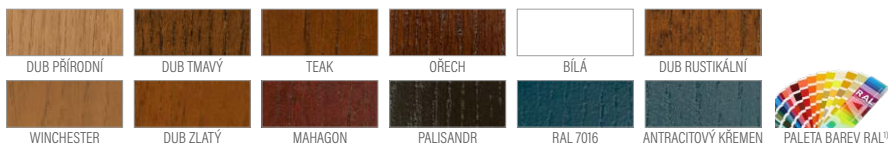

¹⁾ příplatek 3325 Kč netto