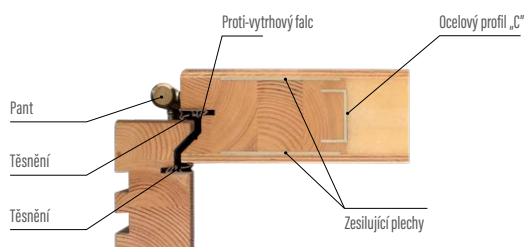

Zárubeň

- vrstvené lepené dřevo s přílozkami dubovými, borovicovými nebo meranti o rozměrech 100 mm x 70 mm
- hliníkový práh s tepelnou prepážkou nebo dřevěný

Povrchová úprava

- pětinasobné lakování hydrodynamickou metodou vodou ředitelnými barvami dle palety barev ERKADO nebo krycími RAL za příplatek kromě RAL 9016 (bílá) a RAL 7016 (antracit) (str. 130)

Rozměry

- typické dle tabulky (str. 129)
- dostupné v nestandardních rozměrech bez příplatku za atypický rozměr. Příplatek se týká pouze dveří: vyšších než 212 cm a širších než 102 cm

Standardní vybavení

- 2 nezávislé čepové zámky, rozteč 72 mm
- čtyři závěsy nastavitelné ve třech rovinách
- hliníkový práh s tepelnou prepážkou nebo dřevěný
- ozdobné, nerezové plechy ve vybraných modelech
- skleněný paket s černým lakovaným sklem ve vybraných modelech

Vybavení za příplatek

- klika
- vložky 35/65
- madlo
- biometrický zámek
- kukátko
- alarmový kontakt
- elektrický zámek – pouze u lištového zámku na 1 nebo 2 vložky
- lištový zámek na jednu nebo dvě vložky
- dřevěný okapník (dveře otevírané dovnitř)
- termoizolační vložka do prahu