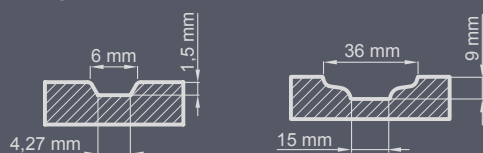

DRUH

FRÉZOVÁNÍ

POVRCHOVÁ ÚPRAVA

¹⁾ Příplatek 6650 Kč netto – směr kresby dřeva může být svislý nebo vodorovný (kromě modelů s hlubokým frézováním)
²⁾ Příplatek 9975 Kč netto – směr kresby dřeva může být svislý nebo vodorovný (kromě modelů s hlubokým frézováním)

³⁾ příplatek 3325 Kč netto

⁴⁾ nejblíže barvě ořech PCV