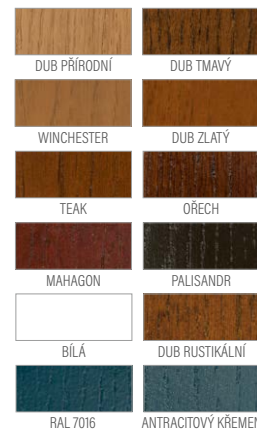

BOROVICE **54530 Kč***

DUB / MERANTI **56525 Kč***

povrchová úprava dub sukovitý kartáčovaný, přírodní barva

P188

BOROVICE **54530 Kč***

DUB / MERANTI **56525 Kč***

1 černé sklo 2 černý inox

Sukovitá kresba za příplatek,
oboustranný inox za příplatek 1995 Kč