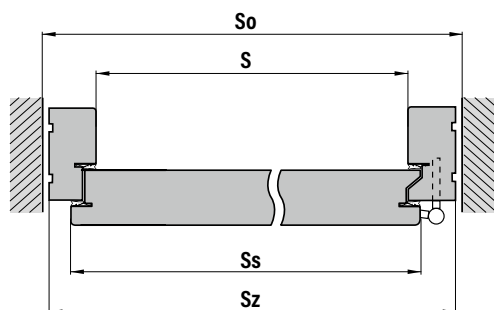

FALC NA PŘÍLEHU KŘÍDLA 18 mm

výhody:

- lepší utěsnění křídla ke zárubni
- úplné zakrytí záchytných plechů

- S - šířka ve světlosti zárubně
- So - šířka otvoru ve zdi
- Ss - šířka dveřního křídla
- Šz - celková šířka dveří
- Ho - výška otvoru ve zdi
- H - výška ve světlosti zárubně
- Hs - výška dveřního křídla
- Hz - celková výška dveří
- Hpa - výška hliníkového prahu
- Hpd - výška dřevěného prahu

SMĚRY OTEVÍRÁNÍ DVEŘÍ