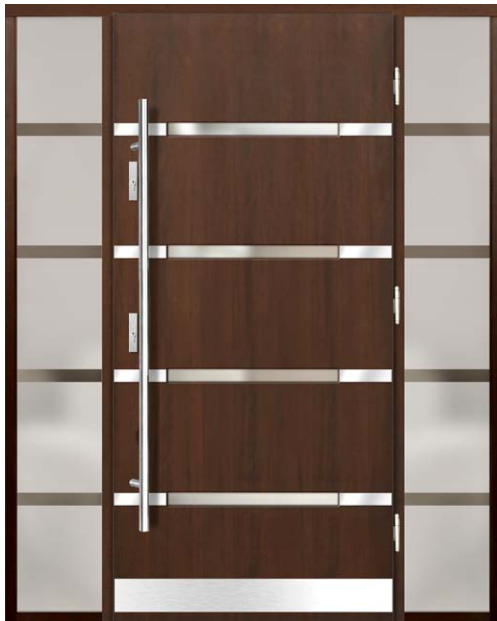

2 roky
ZÁRUKA

RC2
řídla
proti vloupání

SPRÁVNÉ PŘÍDAVKY
PROSGLAMU
ČISTÝ
VZDUCH

P105

+ PEVNÉ PROSKLENÉ PŘÍDAVKY V ZÁRUBNI