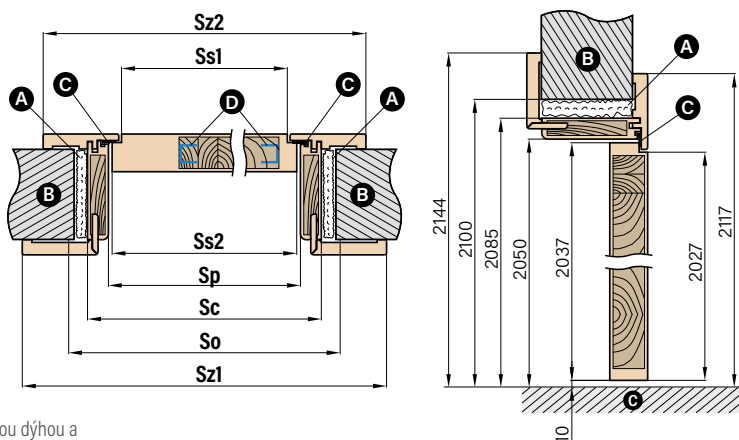

ZÁRUBNĚ PRO VNITŘNÍ DVEŘE

REGULOVATELNÁ ZÁRUBEŇ a TUNEL

Zárubeň vyrobená z borovicového dřeva, opláštěná dubovou dýhou s listami z vlhkuodolné MDF desky dýhované dubem.

	Rozsah regulace min.-max (mm)	Cena
1 prvek	80-100	10068 Kč
	100-120	10068 Kč
	120-140	10600 Kč
	140-160	10600 Kč
	160-180	11026 Kč
	180-200	11026 Kč
	200-220	11425 Kč
	220-240	11425 Kč
	240-260	11970 Kč
	260-280	11970 Kč
2 prvky	260-300	12502 Kč
	280-300	12502 Kč
	300-320	12502 Kč
	320-340	13327 Kč
	340-360	13327 Kč
	360-380	14145 Kč
	380-400	14145 Kč
	400-420	14145 Kč

A - montážní pěna B - zeď C - těsnění D - ocelový U profil

Šířka dveří	Ss	Sp	So	Sc	Šz
„60“	618	600	700	670	779
„70“	718	700	800	770	879
„80“	818	800	900	870	979
„90“	918	900	1000	970	1079
„100“	1018	1000	1100	1070	1179

- pevná zárubeň s polodrážkou nebo bezdrážková - 7315 Kč
- lišty spojované pouze pod úhlem 90 stupňů s lištou 8 cm
- elektrický zámek - 2062 Kč
- pohyblivý úhelník s prodlouženým perem o 2 cm a standardní úhelník k zárubni - 1995 Kč
- je možné vyrobit zárubeň v rozsahu 500-520 mm - příplatek za každé 2 cm rozsahu činí 532 Kč, vycházejíc z ceny zárubně 400-420 mm
- cena tunelové zárubně v ceně bezdrážkové zárubně

PŘÍPLATKY ZA NAVÝŠENÍ

1. dveře ve velikosti 216-230 cm .....15 % příplatku k základní ceně
   - dveře ve velikosti 231-240 cm .....25 % příplatku k základní ceně
   - dveře ve velikosti 241-250 cm .....30 % příplatku k základní ceně
   - dveře ve velikosti 251-300 cm .....50 % příplatku k základní ceně
2. **PŘÍPLATEK ZA NAVÝŠENÉ DVEŘE PLATÍ TAKÉ PRO ZÁRUBNĚ**

REVERZNÍ DŘEVĚNÁ ZÁRUBEŇ NOVINKA

Zárubeň vyrobená z borovicového dřeva, opláštěná dubovou dýhou s listami z vlhkuodolné MDF desky dýhované dubem.

- příplatek za reverzní zárubeň - 2328 Kč
- rozsah regulace - viz tabulka výše

A - montážní pěna B - zeď C - těsnění D - ocelový U profil