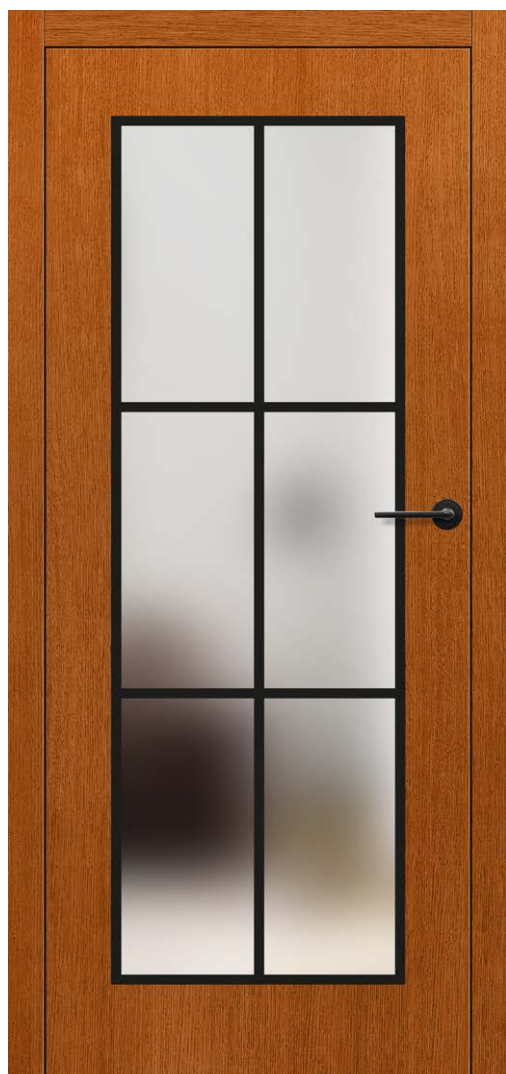

MISKANT 4

MISKANT 5

MISKANT 6

MISKANT 2 DUB ZLATÝ s klikou BELLA SLIM černý mat

KONSTRUKCE

- bezdrážkové křídlo rámové nebo deskové (za příplatek) nebo reverzní
- rám vyrobený ze dřeva borovice + dub zesílený profilem „C“
- vnější opláštění křídla vyrobené z voděodolné dubové překližky tl. 4 mm nebo HDF odolného proti vlhkosti tl. 3 mm u dveří bez struktury dřeva nebo v rámové technologii
- tloušťka křídla 40 mm