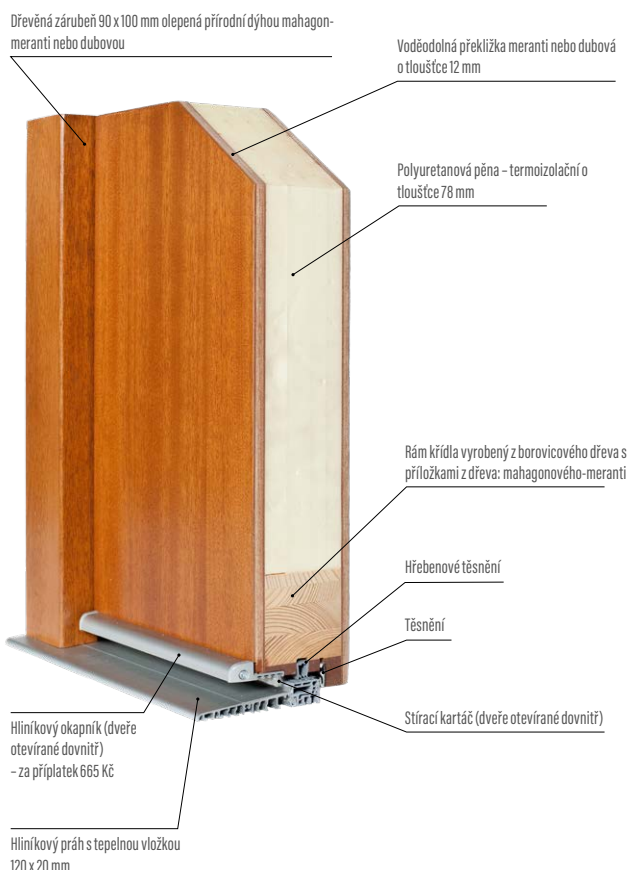

Materiál: meranti nebo dub

Konstrukce

- tloušťka křídla 102 mm
- těsnění ve křídle a rámu
- dveře v polodrážkovém systému
- vnější opláštění křídla vyrobené z voděodolné překližky mahagon meranti nebo dub o tloušťce 12 mm
- vnitřní konstrukce křídla ve formě mřížky s výplní z polyuretanové pěny o tloušťce 78 mm
- rám křídla vyrobený ze dřeva borovice+meranti nebo borovice+dub, zesílený plechem a profilem „C“
- proti-vypáčecí lišta na straně závěsů

Zárubeň

- vrstvené lepené dřevo s přílozkami mahagon-meranti nebo dub o rozměrech 100 mm x 90 mm
- hliníkový práh s tepelnou přepážkou nebo dřevěný

Povrchová úprava

- pětinasobné lakování hydrodynamickou metodou vodou ředitelnými barvami dle palety barev ERKADO nebo krycími RAL za příplatek kromě RAL 9016 (bílá) a RAL 7016 (antracit) (str. 130)

Rozměry

- typické dle tabulky (str. 129)
- dostupné v nestandardních rozměrech bez příplatku za atypický rozměr. Příplatek se vztahuje pouze na dveře: vyšší než 214 cm a širší než 106 cm.

Standardní vybavení

- lištový zámek na 1 vložku, rozteč 92 mm
- tři panty nastavitelné ve třech rovinách „3D“
- hliníkový práh s tepelnou přepážkou nebo dřevěný
- ozdobné, nerezové plechy ve vybraných modelech

Vybavení za příplatek

- kliky
- vložky 60/65
- madlo
- biometrický zámek
- kukátko
- elektrický zámek
- termoizolační vložka do prahu
- hliníková okapnice (dveře otevírané dovnitř)
- alarmový kontakt