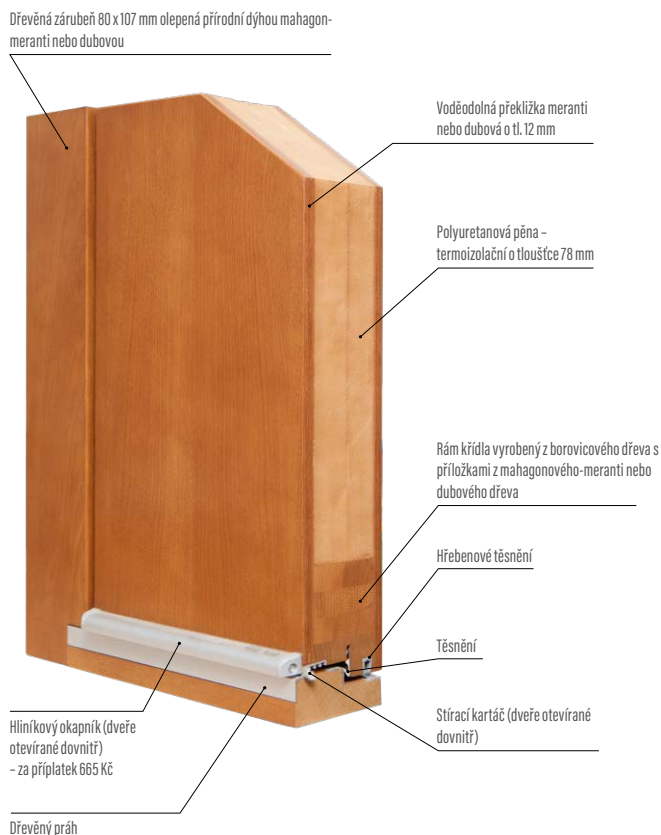

Materiál: meranti nebo dub

Konstrukce

- tloušťka křídla 102 mm
- těsnění ve křídle a rámu
- dveře v bezdrážkovém systému
- vnější opláštění křídla vyrobené z voděodolné překližky mahagon meranti nebo dub o tloušťce 12 mm
- vnitřní konstrukce křídla ve formě mřížky s výplní z polyuretanové pěny o tloušťce 78 mm
- rám křídla vyrobený ze dřeva borovice+meranti nebo borovice+dub, zesílený plechem a profilem „C“
- tři skryté panty
- čepy proti vypáčení

Zárubeň

- vrstvené lepené dřevo s příložkami mahagon-meranti nebo dub o rozměrech 107 mm x 80 mm
- dřevěný práh

Povrchová úprava

- pětinasobné lakování hydrodynamickou metodou vodou ředitelnými barvami dle palety barev ERKADO nebo krycími RAL za příplatek kromě RAL 9016 (bílá) a RAL 7016 (antracit) (str. 130)

Rozměry

- typické dle tabulky (str. 129)
- jsou k dispozici v nestandardních rozměrech bez příplatku za atypický rozměr. Příplatek se vztahuje pouze na dveře: vyšší než 214 cm a širší než 106 cm.

Standardní vybavení

- lištový zámek na 1 vložku, rozteč 72 mm
- tři skryté závěsy ve třech rovinách „3D“
- dřevěný práh
- ozdobné, nerezové plechy ve vybraných modelech
- skleněný paket s černým lakovaným sklem u vybraných modelů

Vybavení za příplatek

- klika
- vložky 55/70
- madlo
- biometrický zámek
- lištový zámek na 2 vložky
- kukátko
- elektrický zámek
- termoizolační vložka do prahu
- hliníková okapnice (dveře otevírané dovnitř)
- alarmový kontakt