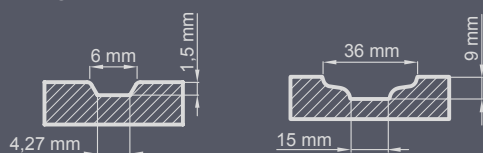

DRUH

FRÉZOVÁNÍ