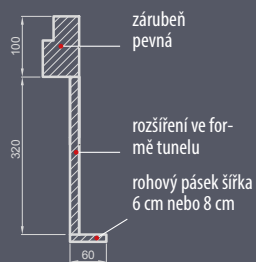

rozšíření
zárubně