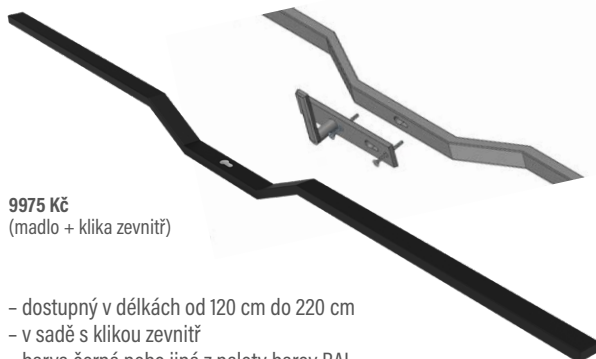

≡ MADLO WLM

9975 Kč
(madlo + klika zevnitř)

- dostupný v délkách od 120 cm do 220 cm
- v sadě s klikou zevnitř
- barva černá nebo jiná z palety barev RAL

≡ DIGITÁLNÍ PRŮZOR

MODEL DDS 2 3525 Kč

- možnost uložení až 50 fotografií z kamery namontované v průzoru
- datum a čas pořízení fotografie
- možnost vložení karty do 8 GB
- vestavěné zvonky

≡ VLOŽKY SMART

5653 Kč

NOVINKA

INTELIGENTNÍ BEZTŘÍDNÍ VLOŽKA ERKADO SMART
otevírání: PIN, RFID karta nebo aplikace TTlock v černé barvě

5653 Kč

NOVINKA

INTELIGENTNÍ BEZTŘÍDNÍ VLOŽKA ERKADO SMART
otevírání: otisk prstu, RFID karta nebo aplikace TTlock v černé barvě