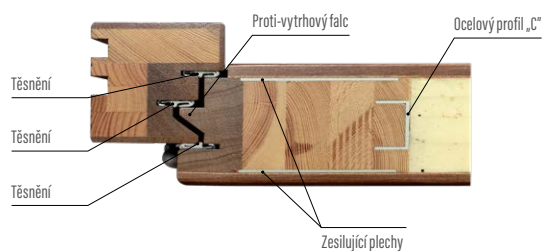

Materiál: meranti nebo dub

Konstrukce

- tloušťka křídla 102 mm
- těsnění ve křídle a rámu
- dveře v polodrážkovém systému
- vnější opláštění křídla vyrobené z voděodolné překližky mahagon meranti nebo dub o tloušťce 12 mm
- vnitřní konstrukce křídla ve formě mřížky s výplní z polyuretanové pěny o tloušťce 78 mm
- rám křídla vyrobený ze dřeva borovice+meranti nebo borovice+dub, zesílený plechem a profilem „C“
- proti-vypáčecí lišta na straně závěsů

Zárubeň

- vrstvené lepené dřevo s přílozkami mahagon-meranti nebo dub o rozměrech 100 mm x 90 mm
- hliníkový práh s tepelnou přepážkou nebo dřevěný

Povrchová úprava

- pětinasobné lakování hydrodynamickou metodou vodou ředitelnými barvami dle palety barev ERKADO nebo krycími RAL za příplatek kromě RAL 9016 (bílá) a RAL 7016 (antracit) (str. 130)

Rozměry

- typické dle tabulky (str. 129)
- dostupné v nestandardních rozměrech bez příplatku za atypický rozměr. Příplatek se vztahuje pouze na dveře: vyšší než 214 cm a širší než 106 cm.

Standardní vybavení

- lištový zámek na 1 vložku, rozteč 92 mm
- tři panty nastavitelné ve třech rovinách „3D“
- hliníkový práh s tepelnou přepážkou nebo dřevěný
- ozdobné, nerezové plechy ve vybraných modelech

Vybavení za příplatek

- kliky
- vložky 60/65
- madlo
- biometrický zámek
- kukátko
- elektrický zámek
- termoizolační vložka do prahu
- hliníková okapnice (dveře otevírané dovnitř)
- alarmový kontakt