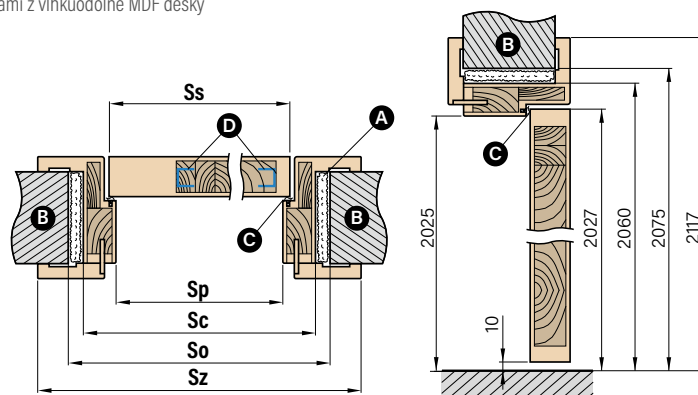

ZÁRUBNĚ PRO VNITŘNÍ DVEŘE

REGULOVATELNÁ ZÁRUBEŇ a TUNEL

Zárubeň vyrobená z borovicového dřeva, opláštěná dubovou dýhou s listami z vlhkuodolné MDF desky dýhované dubem.

	Rozsah regulace min.-max (mm)	Cena
1 prvek	80-100	10068 Kč
	100-120	10068 Kč
	120-140	10600 Kč
	140-160	10600 Kč
	160-180	11026 Kč
	180-200	11026 Kč
	200-220	11425 Kč
	220-240	11425 Kč
	240-260	11970 Kč
	260-280	11970 Kč
2 prvky	260-300	12502 Kč
	280-300	12502 Kč
	300-320	12502 Kč
	320-340	13327 Kč
	340-360	13327 Kč
	360-380	14145 Kč
	380-400	14145 Kč
	400-420	14145 Kč

A - montážní pěna B - zeď C - těsnění D - ocelový U profil

Šířka dveří	Ss	Sp	So	Sc	Šz
„60“	618	600	700	670	779
„70“	718	700	800	770	879
„80“	818	800	900	870	979
„90“	918	900	1000	970	1079
„100“	1018	1000	1100	1070	1179

- pevná zárubeň s polodrážkou nebo bezdrážková - 7315 Kč
- lišty spojované pouze pod úhlem 90 stupňů s lištou 8 cm
- elektrický zámek - 2062 Kč
- pohyblivý úhelník s prodlouženým perem o 2 cm a standardní úhelník k zárubni - 1995 Kč
- je možné vyrobit zárubeň v rozsahu 500-520 mm - příplatek za každé 2 cm rozsahu činí 532 Kč, vycházejíc z ceny zárubně 400-420 mm
- cena tunelové zárubně v ceně bezdrážkové zárubně

PŘÍPLATKY ZA NAVÝŠENÍ

1. dveře ve velikosti 216-230 cm .....15 % příplatku k základní ceně
   - dveře ve velikosti 231-240 cm .....25 % příplatku k základní ceně
   - dveře ve velikosti 241-250 cm .....30 % příplatku k základní ceně
   - dveře ve velikosti 251-300 cm .....50 % příplatku k základní ceně
2. **PŘÍPLATEK ZA NAVÝŠENÉ DVEŘE PLATÍ TAKÉ PRO ZÁRUBNĚ**

REVERZNÍ DŘEVĚNÁ ZÁRUBEŇ NOVINKA

Zárubeň vyrobená z borovicového dřeva, opláštěná dubovou dýhou s listami z vlhkuodolné MDF desky dýhované dubem.

- příplatek za reverzní zárubeň - 2328 Kč
- rozsah regulace - viz tabulka výše