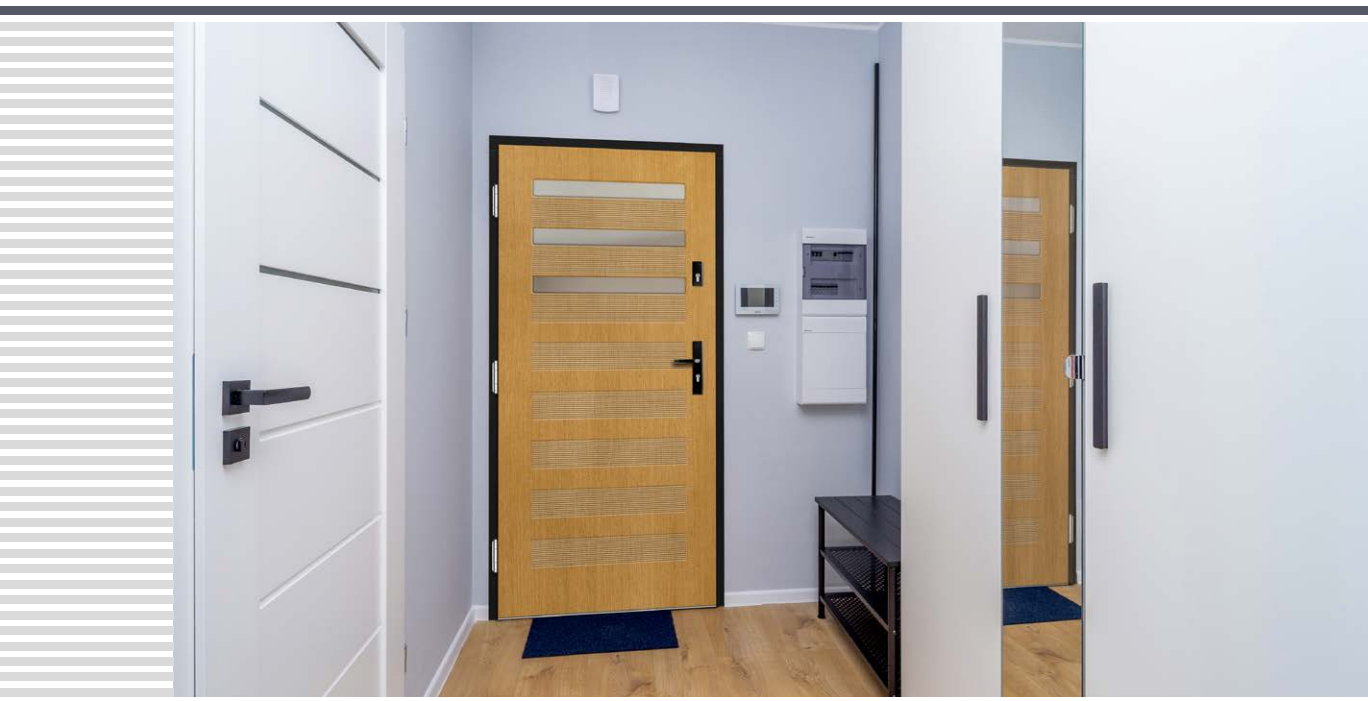

*) Uvedená cena se týká dveří tl. 72 mm DUB/MERANTI/BOROVICE. **BEZDRÁŽKOVÉ DVEŘE** – příplatek 13965 Kč netto k ceně dveří v tl. 82 a 102 mm v drážkové verzi. Příplatek za bezdrážkové panty v černé barvě – 2660 Kč netto. Dveře ERKAD0 jsou dostupné v nestandardních rozměrech **bez příplatku** za atypický rozměr. Příplatek se týká pouze dveří: vyšších než 212 cm a širších než 104 cm. Uvedené barvy se mohou lišit od skutečných. Před objednáním prosíme o potvrzení barvy s aktuálním vzorníkem. Uvedené ceny jsou netto – neobsahují DPH.