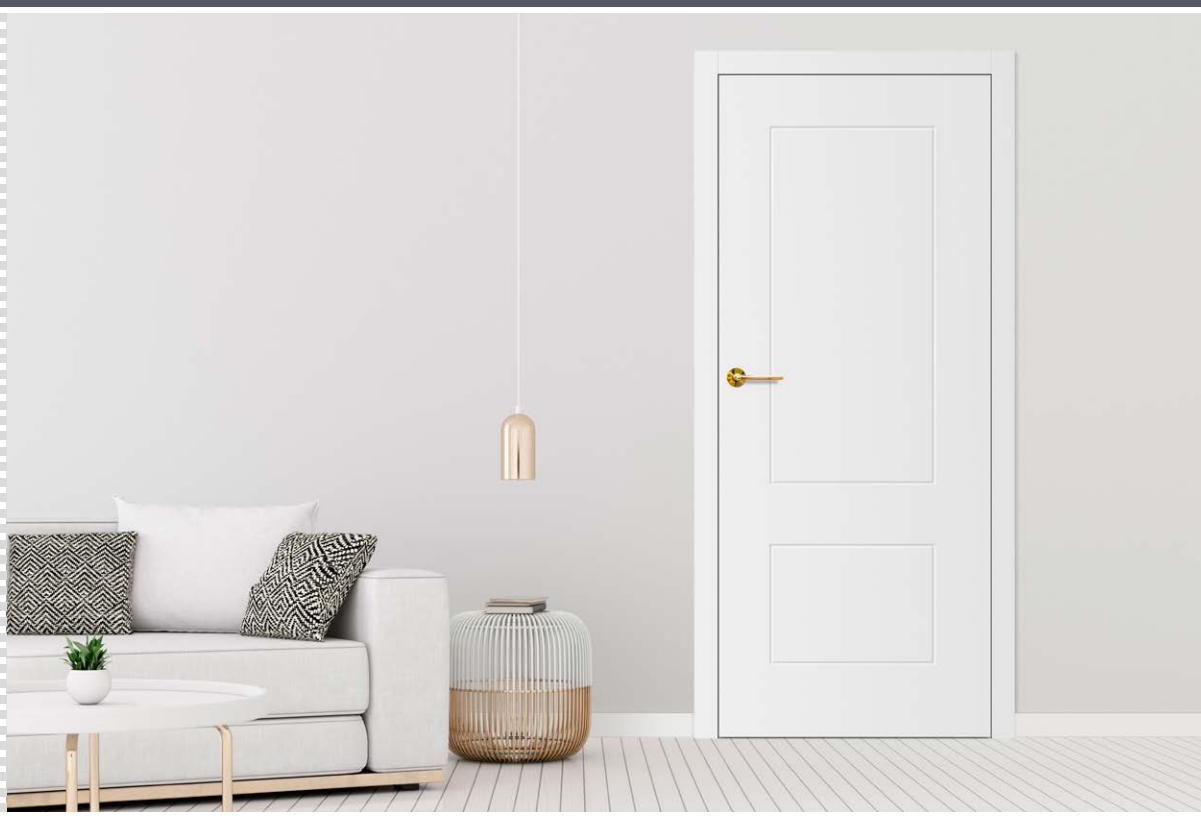

ANUBIS 2, klika BELLA SLIM lesklá mosaz