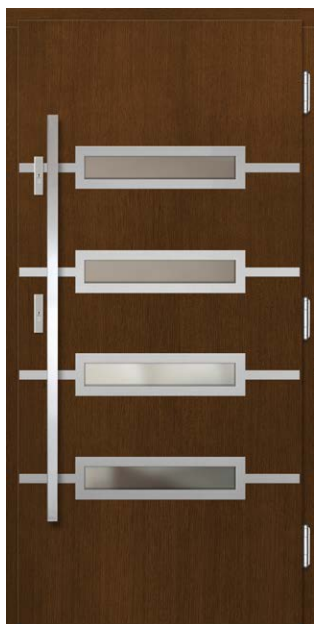

barva DUB TMAVÝ

P91

BOROVICE **51870 Kč***
DUB / MERANTI **53865 Kč***

Příplatek za oboustranný inox 2660 Kč