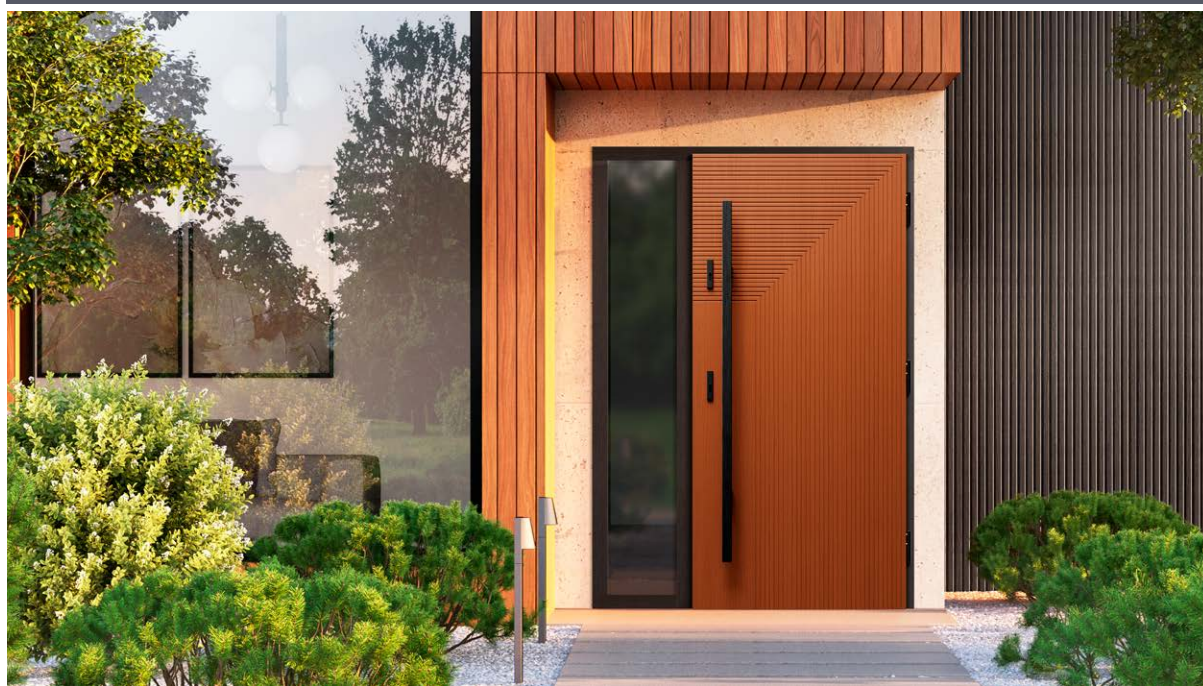

*) Uvedená cena se týká dveří tl. 72 mm DUB/MERANTI/BOROVICE. **BEZDRÁŽKOVÉ DVEŘE** – příplatek 13965 Kč netto k ceně dveří v tl. 82 a 102 mm v drážkové verzi. Příplatek za bezdrážkové panty v černé barvě – 2660 Kč netto. Dveře ERKAD0 jsou dostupné v nestandardních rozměrech **bez příplatku** za atypický rozměr. Příplatek se týká pouze dveří: vyšších než 212 cm a širších než 104 cm. Uvedené barvy se mohou lišit od skutečných. Před objednáním prosíme o potvrzení barvy s aktuálním vzorníkem. Uvedené ceny jsou netto – neobsahují DPH.