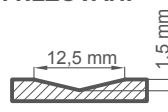

DOSTUPNÉ ŠÍŘKY KŘÍDEL

60	70	80	90	100	NA MÍRU
----	----	----	----	-----	---------

SYLENA

cena za křídlo ve standardní výšce do 215 cm

16625 Kč

+ cena zárubně na str. 120

PRŮŘEZ DVEŘÍ**POVRCHOVÁ ÚPRAVA**DUB JEDNODUCHÁ KRESBA
STANDARDDUB SUKOVITÝ²⁾BÍLÁ HLADKÁ
nebo jiná barva z palety
barev RAL**FRÉZOVÁNÍ**