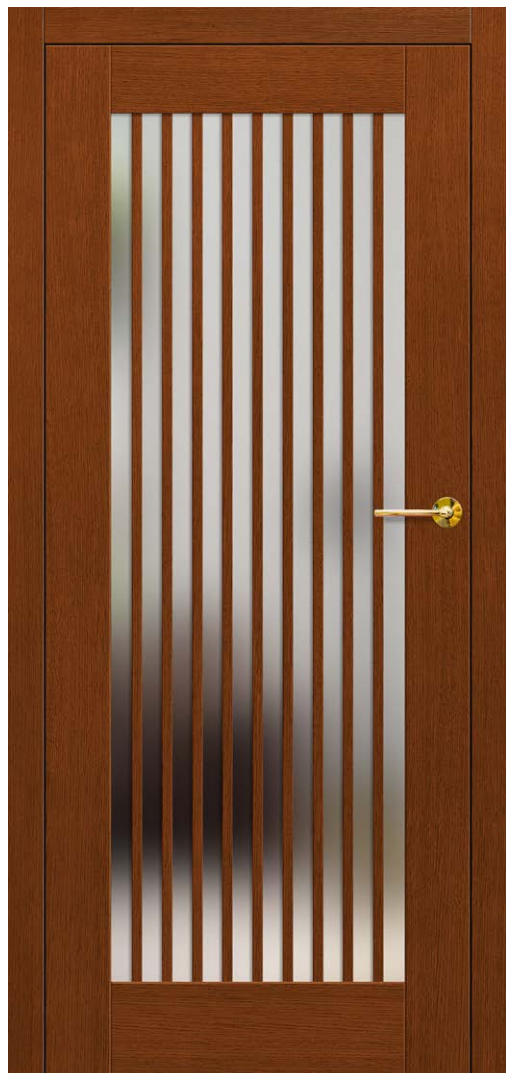

Oboustranná nalepovací příčka
šířka 25 mm

KONSTRUKCE

- bezdrážkové křídlo rámové nebo deskové (za příplatek) nebo reverzní
- rám vyrobený ze dřeva borovice + dub zesílený profilem „C“
- vnější opláštění křídla vyrobené z voděodolné dubové překližky tl. 4 mm nebo HDF odolného proti vlhkosti tl. 3 mm u dveří bez struktury dřeva nebo v rámové technologii
- tloušťka křídla 40 mm