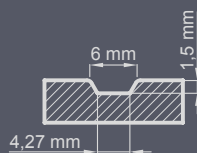

P123

TLUŠŤKA DVEŘÍ

- ◀ 72 ▶ ◀ 82 ▶ ◀ 102 ▶

DRUH

pouze pro tloušťku 82 a 102 mm

MĚLKÉ FRÉZOVÁNÍ

POVRCHOVÁ ÚPRAVA

DUB JEDNODUCHÁ KRESBA STANDARD