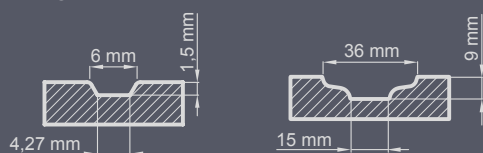

TLUŠŤKA DVEŘÍ

◀ 72 ▶ ◀ 82 ▶ ◀ 102 ▶

DRUH

pouze pro tloušťku 82 a 102 mm

FRÉZOVÁNÍ

P235

BOROVICE

76475 Kč* S KOVANOU MŘÍŽÍ