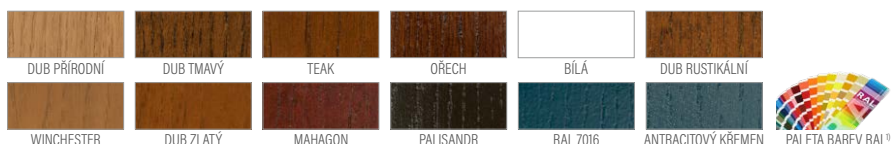

¹⁾ příplatek 3325 Kč netto