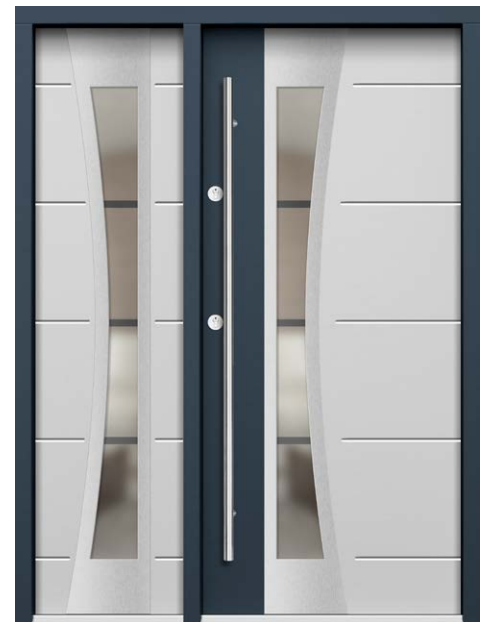

P98

+ PEVNÝ PROSKLENÝ PŘÍDAVEK (IMITACE KŘÍDLA)

Poznámka: pevný přírůdek v zárubni - prosklení - bezpečnostní izolační paket 44 mm reflex bronz

Poznámka: pevný přírůdek imitace křídla je uchycen na pantech.