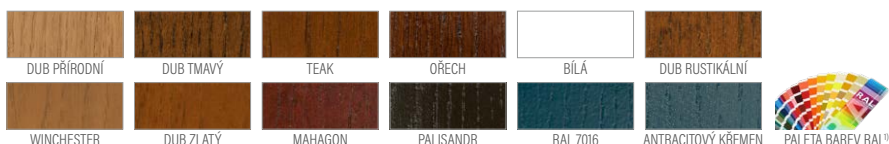

¹⁾ příplatek 3325 Kč netto