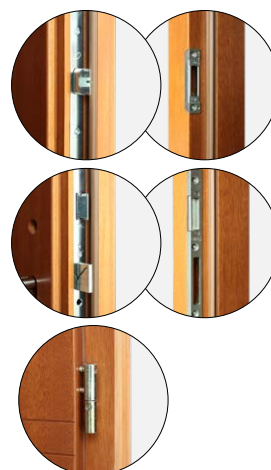

Součinitel prostupu tepla

Ud < 0,63 W/m²K

Číslo certifikátu ITB 831/B-2018-15

Materiál: meranti nebo dub

Konstrukce

- tloušťka křídla 102 mm
- těsnění ve křídle a rámu
- dveře v polodrážkovém systému
- vnější opláštění křídla vyrobené z voděodolné překližky mahagon meranti nebo dub o tloušťce 12 mm
- vnitřní konstrukce křídla ve formě mřížky s výplní z polyuretanové pěny o tloušťce 78 mm
- rám křídla vyrobený ze dřeva borovice+meranti nebo borovice+dub, zesílený plechem a profilem „C“
- proti-vypáčecí lišta na straně závěsů

Zárubeň

- vrstvené lepené dřevo s přílozkami mahagon-meranti nebo dub o rozměrech 100 mm x 90 mm
- hliníkový práh s tepelnou přepážkou nebo dřevěný

Povrchová úprava

- pětinasobné lakování hydrodynamickou metodou vodou ředitelnými barvami dle palety barev ERKADO nebo krycími RAL za příplatek kromě RAL 9016 (bílá) a RAL 7016 (antracit) (str. 130)

Rozměry

- typické dle tabulky (str. 129)
- dostupné v nestandardních rozměrech bez příplatku za atypický rozměr. Příplatek se vztahuje pouze na dveře: vyšší než 214 cm a širší než 106 cm.

Standardní vybavení

- lištový zámek na 1 vložku, rozteč 92 mm
- tři panty nastavitelné ve třech rovinách „3D“
- hliníkový práh s tepelnou přepážkou nebo dřevěný
- ozdobné, nerezové plechy ve vybraných modelech

Vybavení za příplatek

- kliky
- vložky 60/65
- madlo
- biometrický zámek
- kukátko
- elektrický zámek
- termoizolační vložka do prahu
- hliníková okapnice (dveře otevírané dovnitř)
- alarmový kontakt