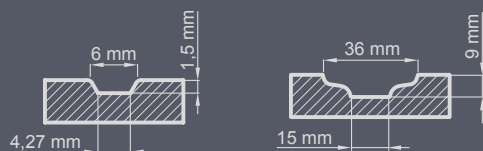

DRUH

FRÉZOVÁNÍ