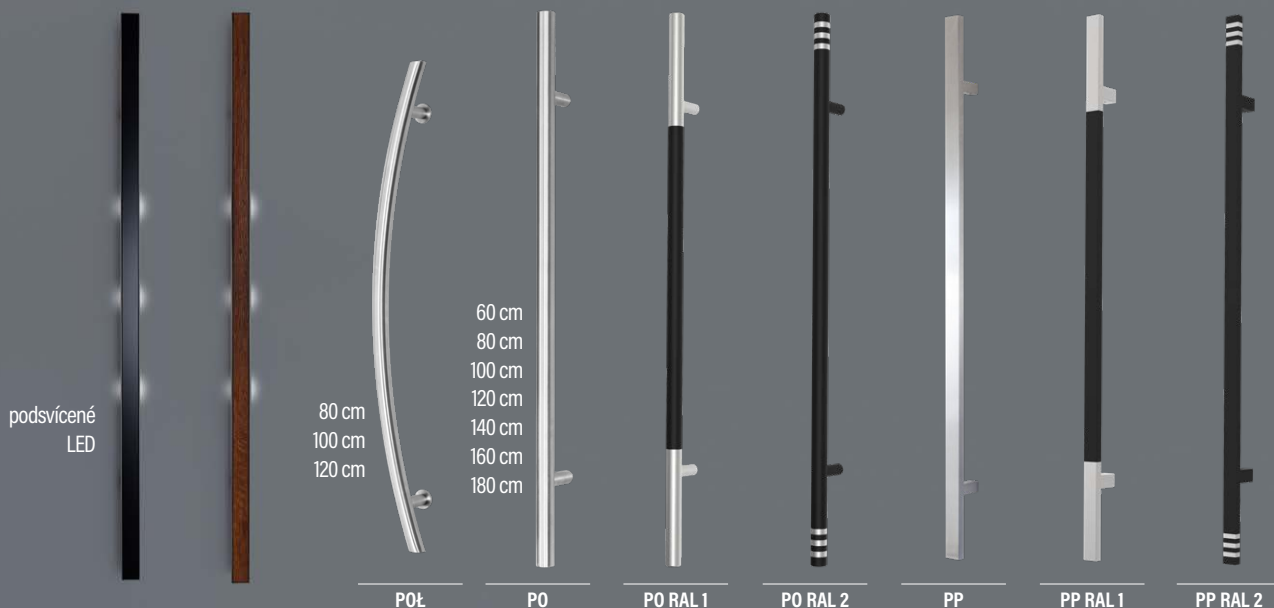

≡ NEREZOVÉ MADLA

barva INOX nebo práškově lakovaná na černo (příplatek za černé madlo +665 Kč netto)

příplatek za LED podsvícení madla +4655 Kč
(ovládání LED je standardně pomocí soumrakového čidla)

podsvícené
LED

80 cm
100 cm
120 cm

60 cm
80 cm
100 cm
120 cm
140 cm
160 cm
180 cm

POĚ

PO

PO RAL 1

PO RAL 2

PP

PP RAL 1

PP RAL 2

černé sklo s podsvícením
délka 120, 150 nebo 180 cm
- cena 11172 Kč

dřevo (starý dub) s podsvícením
délka 120, 150 nebo 180 cm
- cena 11172 Kč

cena 4655 Kč
nezávisle na délce

cena 4655 Kč
nezávisle na délce

inox

černý