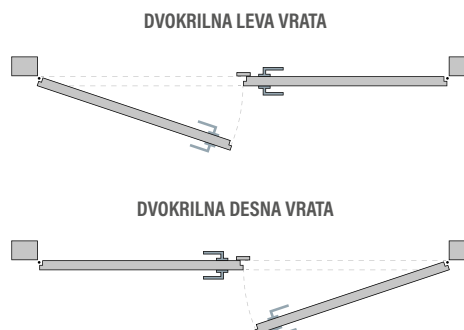

SMERI ODPIRANJA VRAT