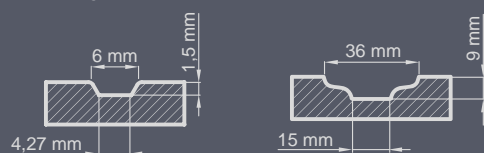

VRSTA

REZKANJE

ZAKLJUČEK

¹⁾ za doplačilo – smer strukture lesa je lahko navpična ali vodoravna (razen pri modelih z globokim rezkanjem).

²⁾ za doplačilo – smer strukture lesa je lahko navpična ali vodoravna (razen pri modelih z globokim rezkanjem).

NOVO

NOVO