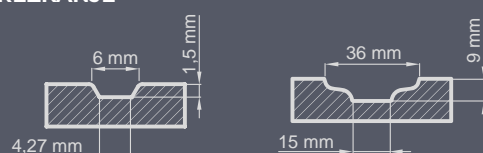

Seriya vrat RETRO je zasnovana z mislijo na klasične hiše. Značilnost te linije vrat je tradicionalno in brezčasno oblikovanje.

Zaključni materiali:

- meranti, hrast ali bor

Konstrukcija:

- tesnilo v krilu in okvirju
- proti vlomna zaščita s strani nasadil
- zunanja plošča krila iz vezane plošče, neprepustne za vodo
- notranja konstrukcija krila v obliki rešetke s polnilom iz poliuretanske pene
- okvir krila narejen iz lesa in ojačan s ploščevino in »C« profilom

Standardni komplet:

- debelina 72 mm
- dve neodvisni ključavnici
- štiri tečaji, nastavljivi v treh ravninah
- zasteklitev s steklom REFLEX RJAVO
- alu prag s toplotno pregrado ali leseni prag

DEBELINA VRAT

1. ◀ 72 ▶ ◀ 82 ▶ ◀ 102 ▶

VRSTA

P183

REZKANJE