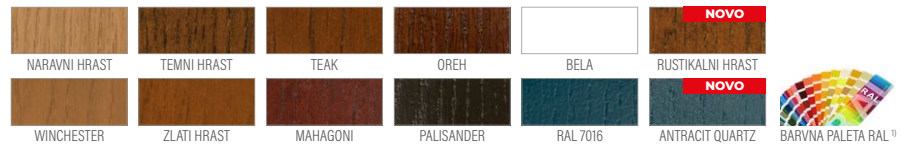

¹⁾ za doplačilo