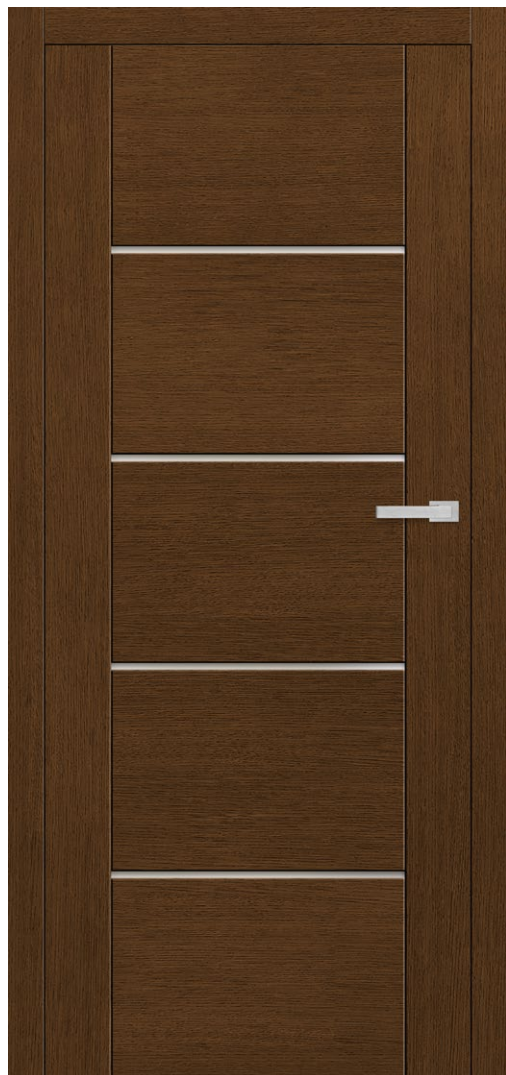

LAURENCJA 1

LAURENCJA 2

LAURENCJA 3

LAURENCJA 4

LAURENCJA 5

LAURENCJA 6

NOVO

LAURENCJA 1 temni hrast s kijuko QUBE PREMIUM brušen krom