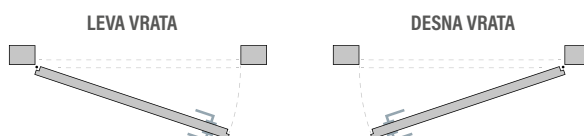

SMERI ODPIRANJA VRAT