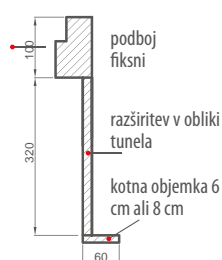

razširitev
podboja