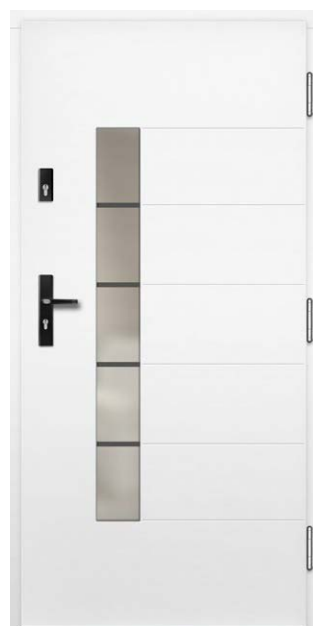

**P83**

**P79**

**P138**

**P67**

**P119**

**P157**

Grčava struktura lesa za doplačilo

\*) **INLINE VRATA** – doplačilo k ceni vrat z debelino 82 in 102 mm v klasični varianti. Doplačilo za črne tečaje za inline vrata.  
Nestandardne dimenzije vrat ERKADO so na voljo **brez doplačila** za nestandardne dimenzije. Doplačilo obsega le vrata: višja od 212 cm in širša od 102 cm.