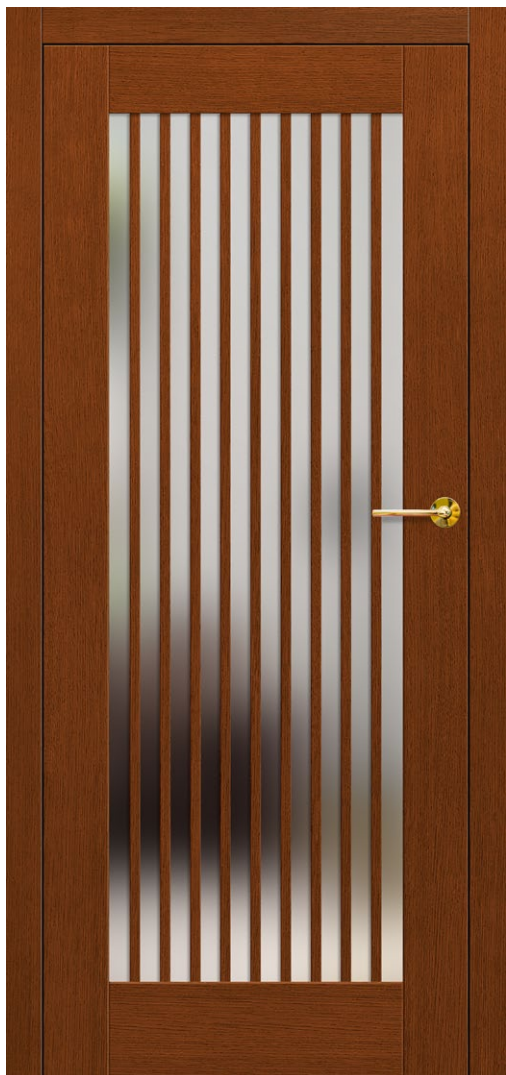

NOVO

LOFT 6 teak s kljuko BELLA s lim medenina sijaj

KONSTRUKCIJA

- inline okvirno krilo ali krilo iz plošče (za doplačilo)
- okvir iz borovega in hrastovega lesa ojačan s »c« profilom
- zunanja plošča krila iz vezane plošče, neprepustne za vodo deb. 4 mm ali vodoodporne HDF plošče deb. 3 mm pri vratih brez strukture lesa ali v tehnologiji okvirjev
- debelina krila 40 mm

ZAKLJUČEK

- trikratno hidrodinamično barvanje z v vodi topljivimi barvami iz barvne palete ERKADO ali prekrivnimi barvami RAL
- križ - lepljen obojestransko, šir. 2,5 cm

OKOVJE

- trije skriti nasadili srebrne barve (za doplačilo črne ali zlate barve)
- magnetna ključavnica: na ključ, patentni vložek, za jeziček ali z blokado, srebrne barve; neobvezno za doplačilo magnetna ključavnica črne ali zlate barve

ZASTEKLITEV

- V tehnologiji okvirjev varno steklo mlečno ali prozorno (enokomorno) deb. 30 mm
- v tehnologiji okvirjev steklo VSG 221 mlečno ali črtno varno, obojestransko gladko ali prozorno

DOPLAČILA

- krilo v panelni tehnologiji
- prezračevalni spodrez
- inline krilo »100«
- avtomatsko tesnilo
- zamenjava z magnetno ključavnico črne ali zlate barve
- zamenjava z nasadili in čelnico črne ali zlate barve
- vrata 216- 230 .....15% doplačilo k osnovni ceni
- vrata 231-240 cm .....25% doplačilo k osnovni ceni
- vrata 241-250 cm .....30% doplačilo k osnovni ceni
- vrata 251-300 cm .....50% doplačilo k osnovni ceni

PREREZ VRAT

DOSTOPNE ŠIRINE KRIL

60	70	80	90	100	PO MERI