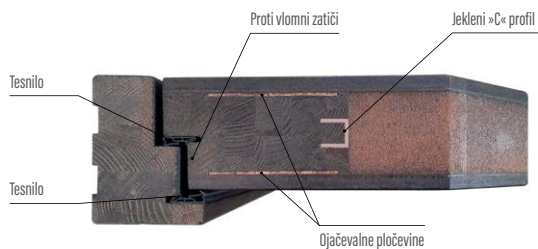

Toplotna prehodnost

Ud < 0,79 W/m²K

Št. certifikata ITB 831/B-2018-16

Material: meranti ali hrast

Konstrukcija

- debelina krila 82 mm
- tesnilo v krilu in podboju
- inline vrata
- zunanja obloga krila iz vodoodporne vezane plošče mahagoni-meranti ali hrastove, debeline 12 mm
- notranja konstrukcija krila v obliki rešetke s polnilom iz poliuretanske pene z deb. 58 mm
- okvir krila narejen iz lesa bor+meranti ali bor+hrast in ojačan s pločevino in »C« profilom.
- trije skriti nasadili
- proti vlomni zatiči

Podboj

- večslojno lepljeni les z nalimki mahagoni-meranti ali hrast, dimenzije 107 mm x 80 mm
- leseni prag

Zaključek

- petkratno hidrodinamično barvanje z vodotopnimi barvami po paleti ERKADO ali s prekrivnimi barvami RAL za doplačilo, razen RAL 9016 (bela) in RAL 7016 (antracit) (s. 105)

Dimenzije

- nestandardne dimenzije na voljo brez doplačila Doplačilo obsega le vrata: višja od 214 cm in širša od 106 cm.

Standardna oprema

- večtočkovna ključavnica za 1 vložek, razmak 72 mm
- trije skriti nasadili, nastavljivi v treh ravninah »3D«
- leseni prag
- nerjaveče dekorativne pločevine pri izbranih modelih
- pri izbranih modelih - lakirano črno steklo

Oprema za doplačilo

- kljuka	- elektrozapah
- vložki	- termoizolacijski vložek za prag
- prijemalo	- aluminijasta odkapna
- biometrična ključavnica	letev (vrata, ki se odpirajo
- večtočkovna ključavnica	navznoter)
- z dvoma vložkoma	- senzor za alarm
- kukalo