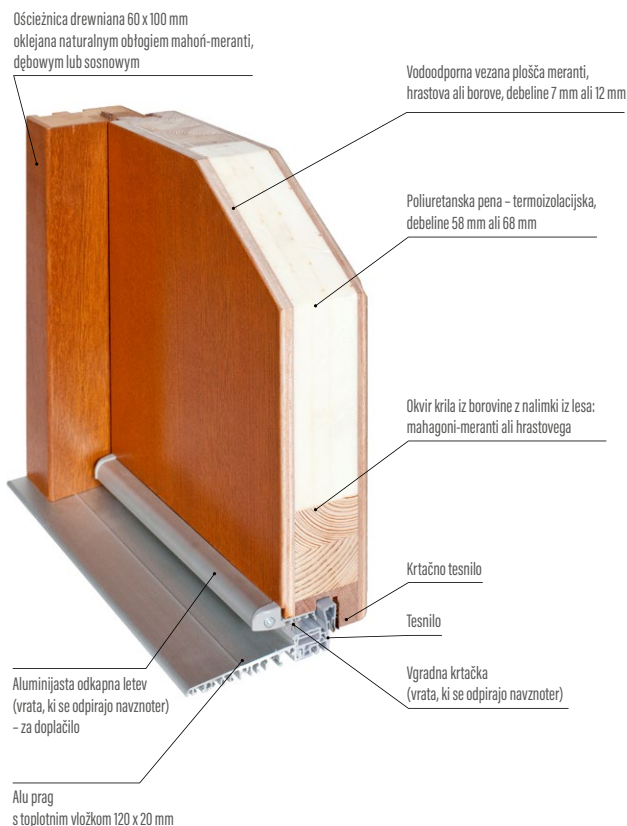

Podboj

- večslojno lepljeni les z nalimki mahagoni-meranti, hrast ali bor, dimenzije 100 mm x 60 mm
- alu prag s toplotno pregrado ali leseni prag

Zaključek

- petkratno hidrodinamično barvanje z vodotopnimi barvami po paleti ERKADO ali s prekrivnimi barvami RAL za doplačilo, razen RAL 9016 (bela) in RAL 7016 (antracit) (s. 105)

Dimenzije

- tipične kot v preglednici (s. 104)
- nestandardne dimenzije na voljo brez doplačila Doplačilo obsega le vrata: višja od 212 cm in širša od 102 cm

Standardna oprema

- večtočkovna ključavnica za 1 vložek, razmak 72 mm
- štiri nasadili, nastavljivi v treh ravninah
- alu prag s toplotno pregrado ali leseni prag
- nerjaveče dekorativne pločevine pri izbranih modelih:
- pri izbranih modelih - lakirano črno steklo: P120, P121, P122, P123, P124, P125, P126, P127

Oprema za doplačilo

- kljuka
- vložki 45/65
- prijemalo
- biometrična ključavnica
- kukalo
- senzor za alarm
- elektrozapah
- večtočkovna ključavnica z dvoma vložkoma
- termoizolacijski vložek za prag
- aluminijasta odkapna letev (vrata, ki se odpirajo navznoter)