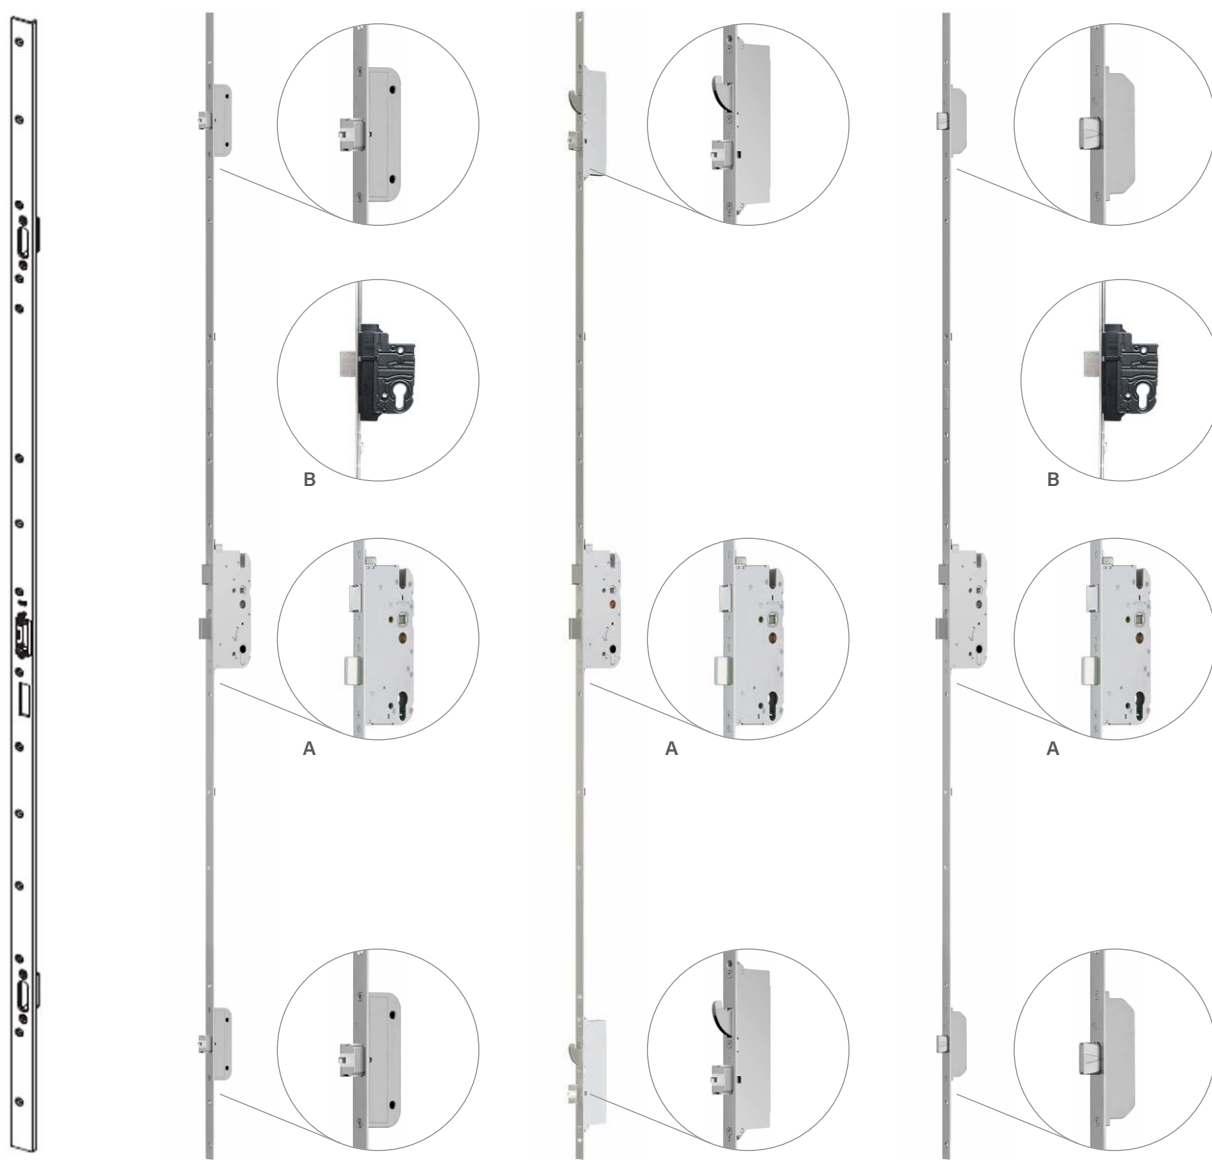

VEČTOČKOVNE KLJUČAVNICE

VEČTOČKOVNA KLJUČAVNICA GU Security Automatic oz. MR 2 v izvedbi z elektrozapahom

VEČTOČKOVNA KLJUČAVNICA
Z ENIM VLOŽKOM
deb. 82 mm in 102 mm – standard
deb. 72 mm – za doplačilo

VEČTOČKOVNA KLJUČAVNICA
Z DVOMA VLOŽKOMA
deb. 82 mm – za doplačilo
deb. 72 mm – za doplačilo

VEČTOČKOVNA KLJUČAVNICA ADR
5-TOČKOVNA Z 1 VLOŽKOM
– za doplačilo

Ob uporabi večtočkovne ključavnice vrata izpolnjujejo zahteve za 2. razred proti vlomne zaščite RC2.

ZAPORNA PLOČEVINA
za doplačilo

SAMODEJNA KLJUČAVNICA
3- ali 4-točkovna
z 1 ali 2 vložkoma

SAMODEJNA KLJUČAVNICA
ADR 5-TOČKOVNA
le z 1 vložkom

KLJUČAVNICA MR2
3- ali 4-točkovna
z 1 ali 2 vložkoma
– uporaba pri elektrozapahu

A – GLAVNA KLJUČAVNICA
B – ZGORNJA DODATNA KLJUČAVNICA