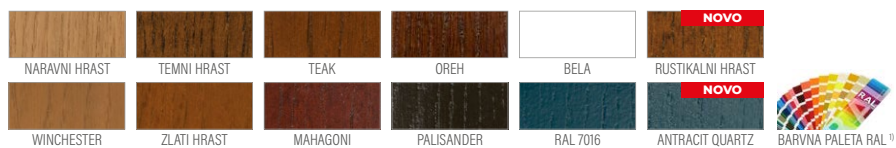

P204

P205

P207

Rezkanje samo enostransko na zunanji strani

<sup>1)</sup> za doplačilo

\*) **INLINE VRATA** – doplačilo k ceni vrat z debelino 82 in 102 mm v klasični varianti. Doplačilo za črne tečaje za inline vrata.  
Nestandardne dimenzije vrat ERKADO so na voljo **brez doplačila** za nestandardne dimenzije. Doplačilo obsega le vrata: višja od 212 cm in širša od 102 cm.