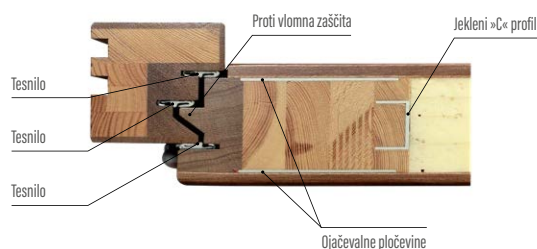

Ud < 0,63 W/m²K

Št. certifikata ITB 831/B-2018-15

Material meranti ali hrast

Konstrukcija

- debelina krila 102 mm
- tesnilo v krilu in podboju
- klasična vrata
- zunanja obloga krila iz vodoodporne vezane plošče mahagoni-meranti ali hrastove, debeline 12 mm
- notranja konstrukcija krila v obliki rešetke s polnilom iz poliuretanske pene z deb. 78 mm
- okvir krila narejen iz lesa bor+meranti ali bor+hrast in ojačan s pločevino in »C« profilom.
- proti vlomna zaščita s strani nasadil

Podboj

- večslojno lepljeni les z nalimki mahagoni-meranti ali hrast, dimenzije 100 mm x 80 mm
- alu prag s toplotno pregrado ali leseni prag

Zaključek

- petkratno hidrodinamično barvanje z vodotopnimi barvami po paleti ERKADO ali s prekrivnimi barvami RAL za doplačilo, razen RAL 9016 (bela) in RAL 7016 (antracit) (s. 105)

Dimenzije

- tipične kot v preglednici (s. 104)
- nestandardne dimenzije na voljo brez doplačila Doplačilo obsega le vrata: višja od 214 cm in širša od 106 cm.

Standardna oprema

- večtočkovna ključavnica za 1 vložek, razmak 92 mm
- trije nasadili, nastavljivi v treh ravninah »3D«
- alu prag s toplotno pregrado ali leseni prag
- nerjaveče dekorativne pločevine pri izbranih modelih

Oprema za doplačilo

- kljuka
- vložki 60/65
- prijemalo
- biometrična ključavnica
- kukalo
- elektrozapah
- termoizolacijski vložek za prag
- aluminijasta odkapna letev (vrata, ki se odpirajo navznoter)
- senzor za alarm