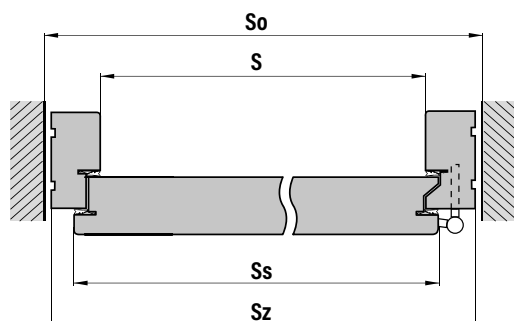

UTOR NA KRILU 18 mm

prednosti:

- boljši pritisk krila na podboj
- popolno prekrivanje čelnic