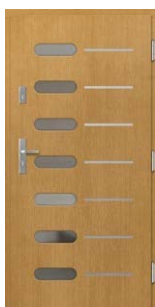

ZUNANJA LESENA VRATA

P64 s. 25