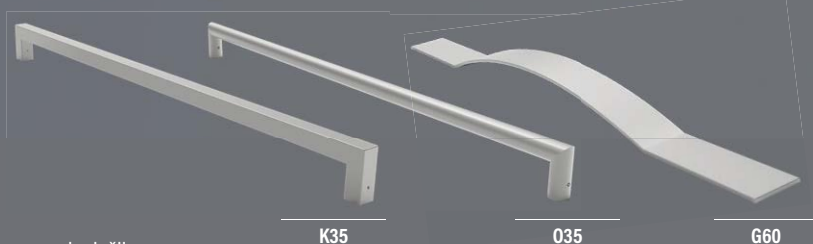

osvetljeno
LED

80 cm
100 cm
120 cm

60 cm
80 cm
100 cm
120 cm
140 cm
160 cm
180 cm

POL

PO

PO RAL 1

PO RAL 2

PP

PP RAL 1

PP RAL 2

črno osvetljeno
steklo
dolž. 120, 150 ali
180 cm

osvetljen les
(stari hrast)
dolž. 120, 150 ali
180 cm

inox

črna