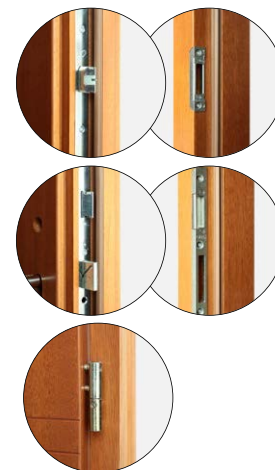

Podboj

- večslojno lepljeni les z nalimki mahagoni-meranti, hrast ali bor, dimenzije 100 mm x 60 mm
- alu prag s toplotno pregrado ali leseni prag

Zaključek

- petkratno hidrodinamično barvanje z vodotopnimi barvami po paleti ERKADO ali s prekrivnimi barvami RAL za doplačilo, razen RAL 9016 (bela) in RAL 7016 (antracit) (s. 105)

Dimenzije

- tipične kot v preglednici (s. 104)
- nestandardne dimenzije na voljo brez doplačila Doplačilo obsega le vrata: višja od 212 cm in širša od 102 cm

Standardna oprema

- večtočkovna ključavnica za 1 vložek, razmak 72 mm
- štiri nasadili, nastavljivi v treh ravninah
- alu prag s toplotno pregrado ali leseni prag
- nerjaveče dekorativne pločevine pri izbranih modelih:
- pri izbranih modelih - lakirano črno steklo: P120, P121, P122, P123, P124, P125, P126, P127

Oprema za doplačilo

- kljuka
- vložki 45/65
- prijemalo
- biometrična ključavnica
- kukalo
- senzor za alarm
- elektrozapah
- večtočkovna ključavnica z dvoma vložkoma
- termoizolacijski vložek za prag
- aluminijasta odkapna letev (vrata, ki se odpirajo navznoter)