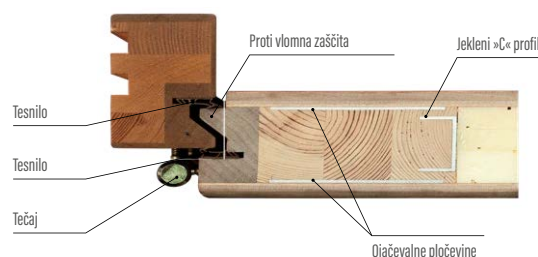

Podboj

- večslojno lepljeni les z nalimki mahagoni-meranti, hrast ali bor, dimenzije 100 mm x 60 mm
- alu prag s toplotno pregrado ali leseni prag

Zaključek

- petkratno hidrodinamično barvanje z vodotopnimi barvami po paleti ERKADO ali s prekrivnimi barvami RAL za doplačilo, razen RAL 9016 (bela) in RAL 7016 (antracit) (s. 105)

Dimenzije

- tipične kot v preglednici (s. 104)
- nestandardne dimenzije na voljo brez doplačila Doplačilo obsega le vrata: višja od 212 cm in širša od 102 cm

Standardna oprema

- večtočkovna ključavnica za 1 vložek, razmak 72 mm
- štiri nasadili, nastavljivi v treh ravninah
- alu prag s toplotno pregrado ali leseni prag
- nerjaveče dekorativne pločevine pri izbranih modelih:
- pri izbranih modelih - lakirano črno steklo: P120, P121, P122, P123, P124, P125, P126, P127

Oprema za doplačilo

- kljuka
- vložki 45/65
- prijemalo
- biometrična ključavnica
- kukalo
- senzor za alarm
- elektrozapah
- večtočkovna ključavnica z dvoma vložkoma
- termoizolacijski vložek za prag
- aluminijasta odkapna letev (vrata, ki se odpirajo navznoter)