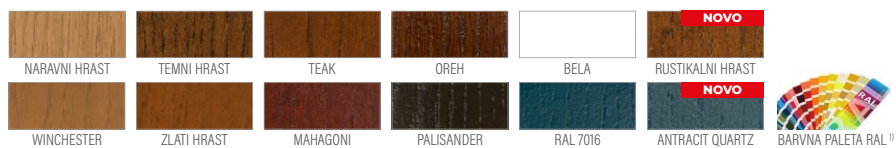

¹⁾ za doplačilo