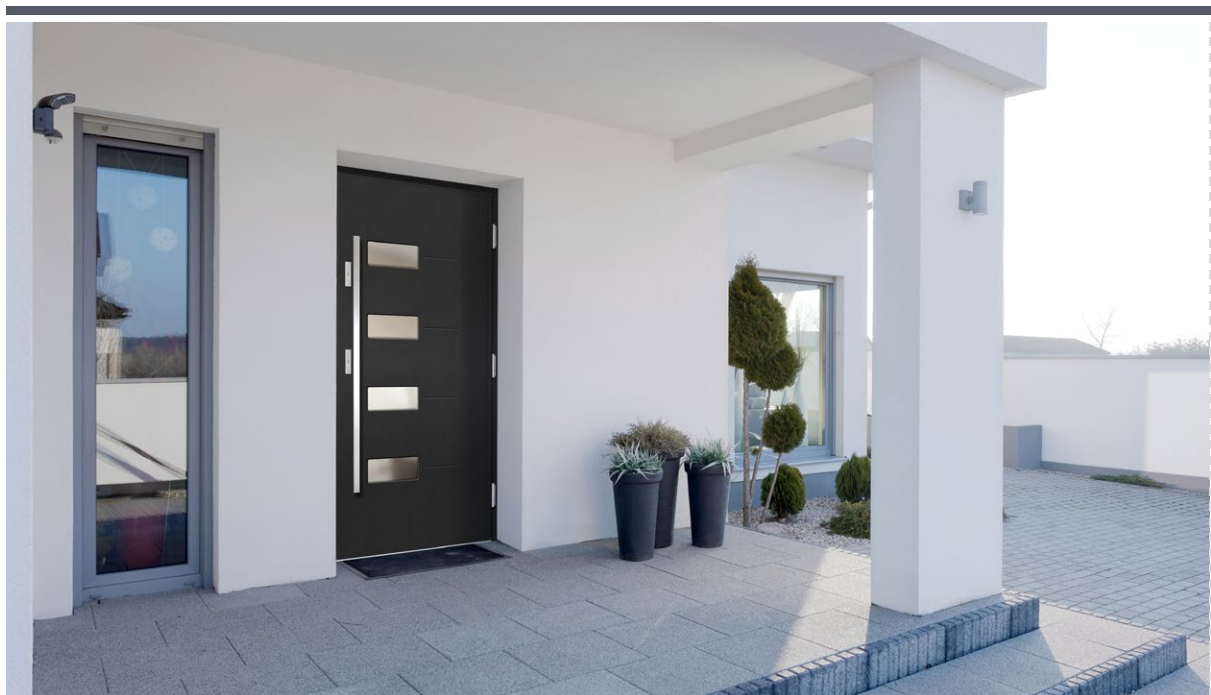

P71

P7

P142

<sup>1)</sup> za doplačilo

<sup>\*)</sup> **INLINE VRATA** – doplačilo k ceni vrat z debelino 82 in 102 mm v klasični varianti. Doplačilo za črne tečaje za inline vrata.  
Nestandardne dimenzije vrat ERKADO so na voljo **brez doplačila** za nestandardne dimenzije. Doplačilo obsega le vrata: višja od 212 cm in širša od 102 cm.