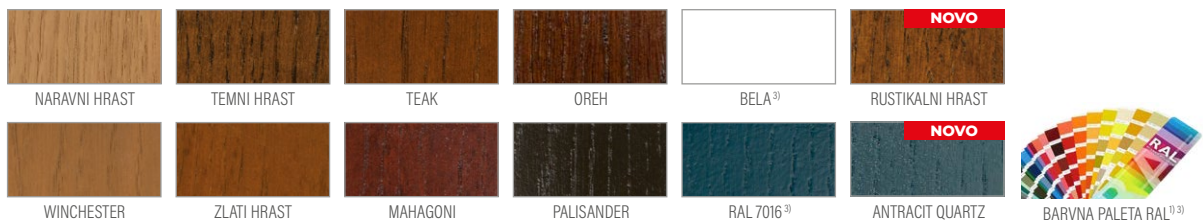

ZAKLJUČEK

¹⁾ za doplačilo, ²⁾ za doplačilo - struktura lesa je lahko vertikalna ali horizontalna, za polna vrata ali vrata z manjšim rezkanjem
³⁾ gladki ali s strukturo lesa