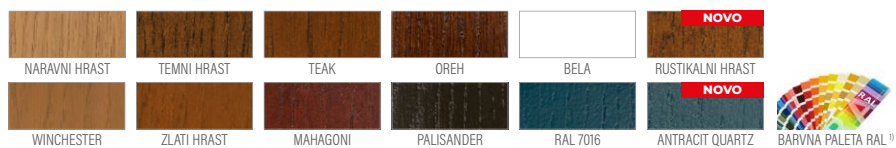

¹⁾ za doplačilo