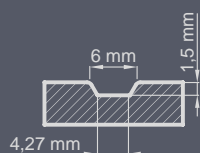

**DEBELINA VRAT**

- ◀ 72 ▶ ◀ 82 ▶ ◀ 102 ▶

**VRSTA**

**PLITKA REZKANJE**

**GLOBOKA REZKANJE**

**ZAKLJUČEK**

<sup>1)</sup> za doplačilo - smer strukture lesa je lahko navpična ali vodoravna (razen pri modelih z globokim rezkanjem).  
<sup>2)</sup> za doplačilo - smer strukture lesa je lahko navpična ali vodoravna (razen pri modelih z globokim rezkanjem).