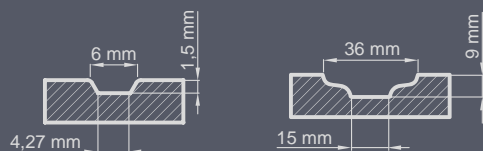

**ZAKLJUČEK**

**DEBELINA VRAT**

- ◀ 72 ▶
- ◀ 82 ▶
- ◀ 102 ▶

**VRSTA**

le za debelino 82 in 102 mm

**REZKANJE**

RAVNI HRAST STANDARD

GRČAV HRAST BRUŠEN<sup>2)</sup>

GRČAV HRAST<sup>1)</sup>

BOR

MERANTI

<sup>1)</sup> za doplačilo – smer strukture lesa je lahko navpična ali vodoravna (razen pri modelih z globokim rezkanjem).  
<sup>2)</sup> za doplačilo – smer strukture lesa je lahko navpična ali vodoravna (razen pri modelih z globokim rezkanjem).