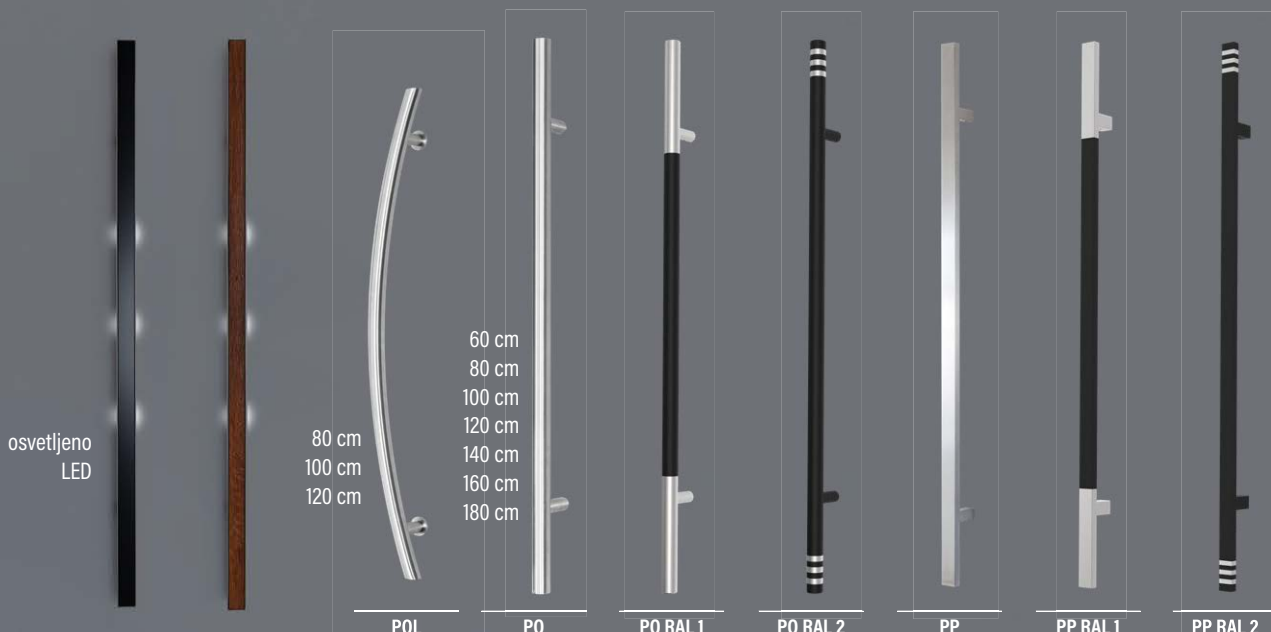

## NERJAVNA PRIJEMALA

barva INOX ali prašno barvana črna (doplačilo za črno prijemalo)

doplačilo za LED-osvetlitev prijemala

osvetljeno  
LED

80 cm  
100 cm  
120 cm

60 cm  
80 cm  
100 cm  
120 cm  
140 cm  
160 cm  
180 cm