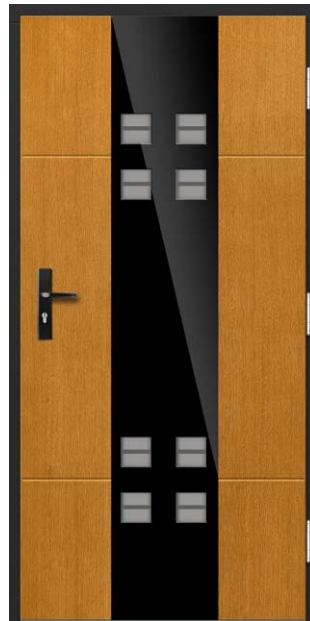

2-letna
GARANCIJA

RC2
razred za
pranje/spranje
vlimov¹⁾

IZOLNIJE POGOJE
PROGRAMA
ČIST ZRAK

P127

Grčava struktura lesa za doplačilo
Črno steklo s prosojnim jedrom

Grčava struktura lesa za doplačilo
Enosmerno steklo s prosojnim jedrom

¹⁾ za doplačilo

^{*)} Lakirano steklo le enostransko na zunanji strani vrat.

INLINE VRATA – doplačilo k ceni vrat z debelino 82 in 102 mm v klasični varianti. Doplačilo za črne tečaje za inline vrata.

Nestandardne dimenzije vrat ERKADO so na voljo **brez doplačila** za nestandardne dimenzije. Doplačilo obsega le vrata: višja od 212 cm in širša od 102 cm.

Inox črni ali za doplačilo druga barva iz palete RAL.