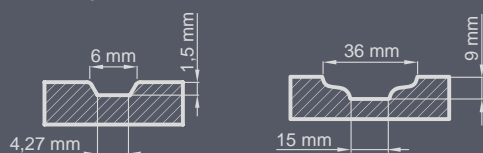

**Standardni komplet:**

- debelina 72 mm
- dve neodvisni ključavnici
- štiri tečaji, nastavljivi v treh ravninah
- zasteklitev s steklom REFLEX RJAVO
- alu prag s toplotno pregrado ali leseni prag

P99

**DEBELINA VRAT**

- ◀ 72 ▶
- ◀ 82 ▶
- ◀ 102 ▶

**VRSTA**

**REZKANJE**

**ZAKLJUČEK**

<sup>1)</sup> za doplačilo - smer strukture lesa je lahko navpična ali vodoravna (razen pri modelih z globokim rezkanjem).

<sup>2)</sup> za doplačilo - smer strukture lesa je lahko navpična ali vodoravna (razen pri modelih z globokim rezkanjem).