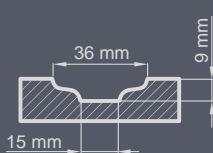

**DEBELINA VRAT**

- ◀ 72 ▶ ◀ 82 ▶ ◀ 102 ▶

**VRSTA**

**PLITKA REZKANJE**

**GLOBOKA REZKANJE**

**ZAKLJUČEK**

<sup>1)</sup> za doplačilo - smer strukture lesa je lahko navpična ali vodoravna (razen pri modelih z globokim rezkanjem).  
<sup>2)</sup> za doplačilo - smer strukture lesa je lahko navpična ali vodoravna (razen pri modelih z globokim rezkanjem).