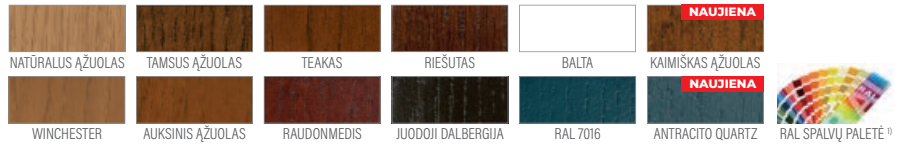

<sup>1)</sup> priemoka 150 € be PVM

\*) Kaina taikoma durims, kurių st. 72 mm AŽUOLAS/MERANTI/PUŠIS.

**LYGIABRIIAUNĖS DURYS** – priemoka 630 € be PVM prie užlaidinės versijos 82 ir 102 mm st. durų kainos. Priemoka už juodos spalvos lygiabraunių durų vyrius – 120 € be PVM. ERKADŲ durys yra nestandartinių matmenų **be priemokos** už netipinį dydį. Priemoka taikoma tik durims: aukštesnėms nei 212 cm ir platesnėms nei 102 cm. Nurodytos kainos yra be PVM.