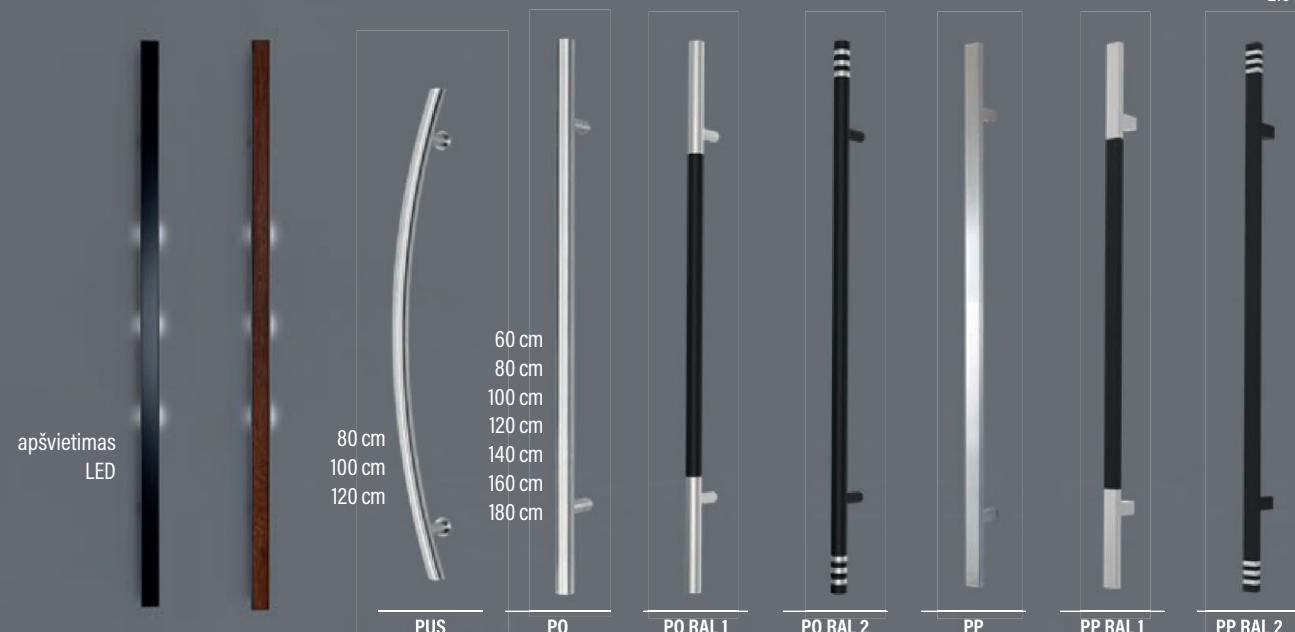

NERŪDIJANČIOS OFISINĖS RANKENOS

INOX spalva arba miltelinu būdu taikoma juoda spalva (priemoka už juodą ofisinę rankeną + 15 € be PVM)

priemoka už ofisinės rankenos LED apšvietimą – 210 €