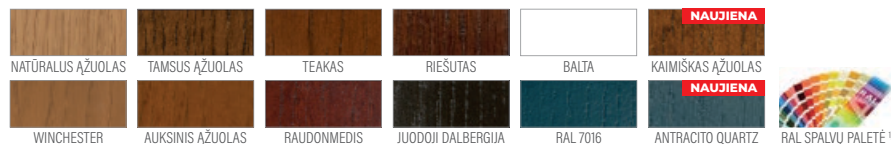

¹⁾ priemoka 150 € be PVM