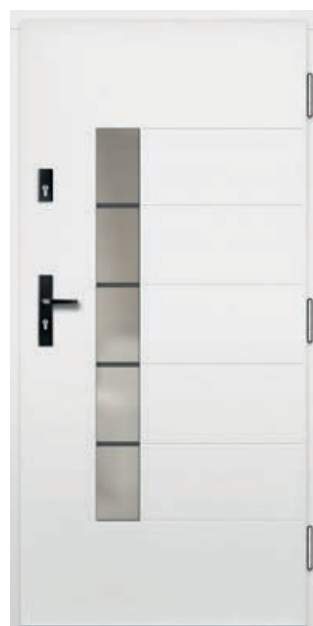

P119

PUŠIS **1710 €***
AŽUOLAS/MERANTI **1800 €***