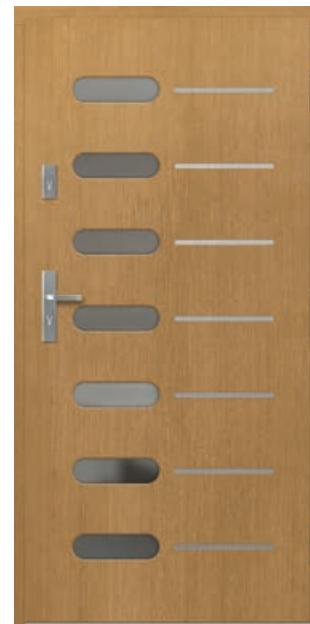

**P134**

PUŠIS **1770 €\***  
AŽUOLAS/MERANTI **1860 €\***

priemoka už dviejų pusių inox 60 €

**P81**

PUŠIS **1770 €\***  
AŽUOLAS/MERANTI **1860 €\***

priemoka už dviejų pusių inox 60 €

**P64**

PUŠIS **1770 €\***  
AŽUOLAS/MERANTI **1860 €\***