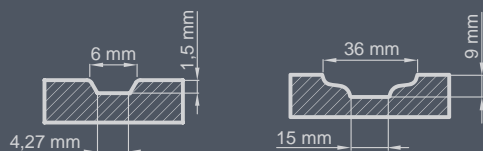

FREZAVIMAS

¹⁾ priemoka 150 € neto ⁴⁾ panašiausia spalva į PVC riešutas