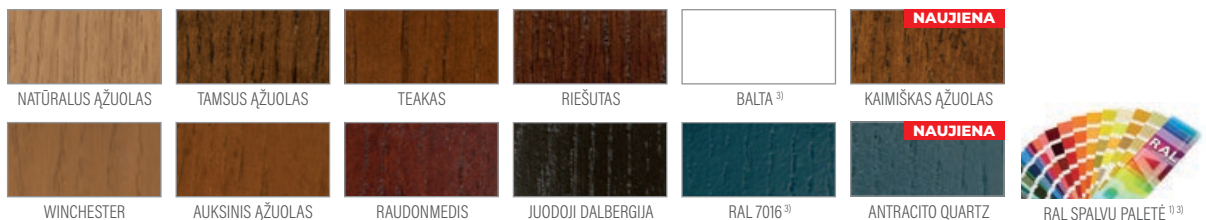

DURŲ SKERSPJŪVIS

¹⁾ 90 € priemoka

²⁾ 150 € priemoka – rėvių kryptis gali būti vertikali arba horizontali, prienama lygiomis arba negiliai frezuotomis durimis

³⁾ lygus arba su medžio struktūra

Kaina taikoma varčioms ir neapima durų rankenos ir staktos. Nurodytos kainos yra be PVM.