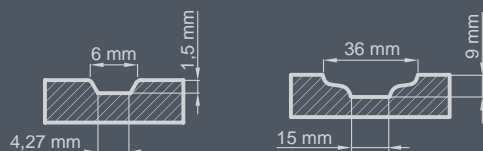

**P52**

**DURŲ STORUMAS**

- ◀72▶ ◀82▶ ◀102▶

**TIPAS**

tik 82 ir 102 mm storumams

**FREZAVIMAS**

**APDAILA**

<sup>1)</sup> priemoka 300 € be PVM – rėvių kryptis gali būti vertikali arba horizontali (išskyrus modelius su giliomis profiliuotėmis)  
<sup>2)</sup> priemoka 450 € be PVM – rėvių kryptis gali būti vertikali arba horizontali (išskyrus modelius su giliomis profiliuotėmis)