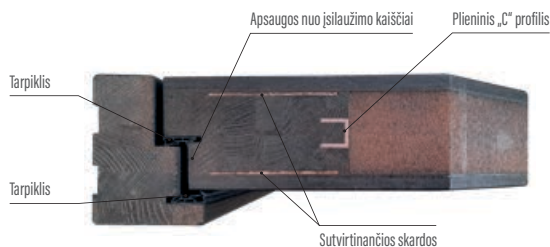

Stakta

- sluoksniais klijuota mediena su raudonmedžio-meranti arba ąžuolo lipdukais, kurių matmenys 107 mm x 80 mm
- medinis slenkstis

Apdaila

- penkis kartus dažyta hidrodinaminio metodu vandens pagrindo dažais pagal „ERKADO“ spalvų paletę arba RAL paletės dengiančiais dažais, už priemoką, išskyrus RAL 9016 (balta) ir RAL 7016 (antracitą) (105 psl.)

Matmenys

- prieinamos yra nestandartinių matmenų be priemokos už netipinį dydį. Priemoka taikoma tik durims: aukštesnėms nei 214 cm ir platesnėms nei 106 cm.

Standartinė įranga

- juostinė spyna su 1 cilindru, tarpas 72 mm
- trys vyriai slepiami trijose „3D“ plokštumose
- medinis slenkstis
- dekoratyviniai, nerūdijančio plieno lakštai parinktuose modeliuose
- stiklų paketas su juodu lakuotu stiklu pasirinktuose modeliuose

Įranga už priemoką

- rankena
- cilindras
- ofisinė rankena
- biometrinis užraktas
- juostinė spyna su 2 cilindrais
- akutė
- elektromagnetinė sklendė
- termoizoliacinis slenkščio įdėklas
- aliuminio karnizinė juosta (vidun atidaromos durys)
- aliarmo magnetinis jutiklis