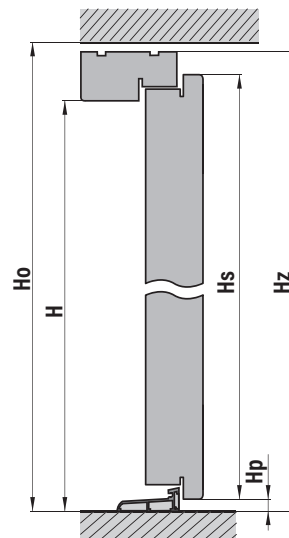

IŠDROŽA STAKTOS UŽLAIDOJE 18 mm

privalumai:

- geresnis varčios prie staktos susandarinimas
- visiškas spragtukų uždengimas