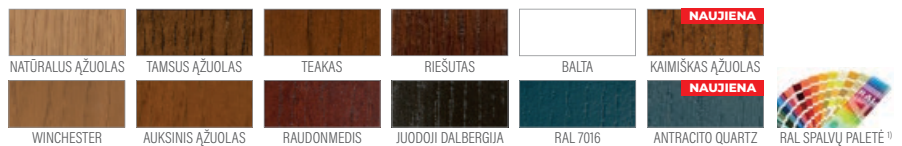

¹⁾ priemoka 150 € be PVM