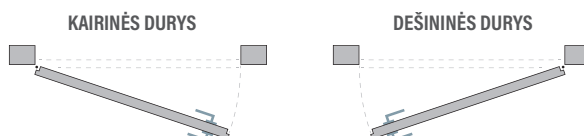

DURŲ ATIDARYMO KRYPTYS