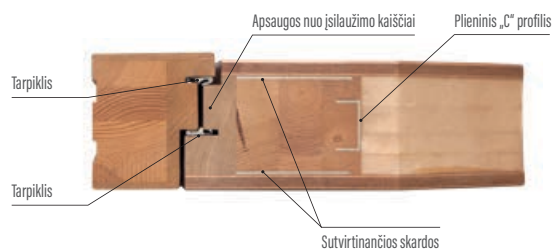

Stakta

- sluoksniais klijuota mediena su raudonmedžio-meranti arba ąžuolo lipdukais, kurių matmenys 107 mm x 80 mm
- medinis slenkstis

Apdaila

- penkis kartus dažyta hidrodinaminio metodu vandens pagrindo dažais pagal „ERKADO“ spalvų paletę arba RAL paletės dengiančiais dažais, už priemoką, išskyrus RAL 9016 (balta) ir RAL 7016 (antracitą) (105 psl.)

Matmenys

- būdingas pagal lentelę (104 psl.)
- prieinamos yra nestandartinių matmenų be priemokos už netipinį dydį. Priemoka taikoma tik durims: aukštesnėms nei 214 cm ir platesnėms nei 106 cm.

Standartinė įranga

- juostinė spyra su 1 cilindru, tarpas 72 mm
- trys vyriai slepiami trijose „3D“ plokštumose
- medinis slenkstis
- dekoratyviniai, nerūdijančio plieno lakštai parinktuose modeliuose
- stiklų paketas su juodu lakuotu stiklu pasirinktuose modeliuose

Įranga už priemoką

- rankena
- 55/70 cilindras
- ofisinė rankena
- biometrinis užraktas
- juostinė spyra su 2 cilindrais
- akutė
- elektromagnetinė sklendė
- termoiziacinis slenkščio įdėklas
- aliuminio karnizinė juosta (vidun atidaromos durys)
- aliarmo magnetinis jutiklis