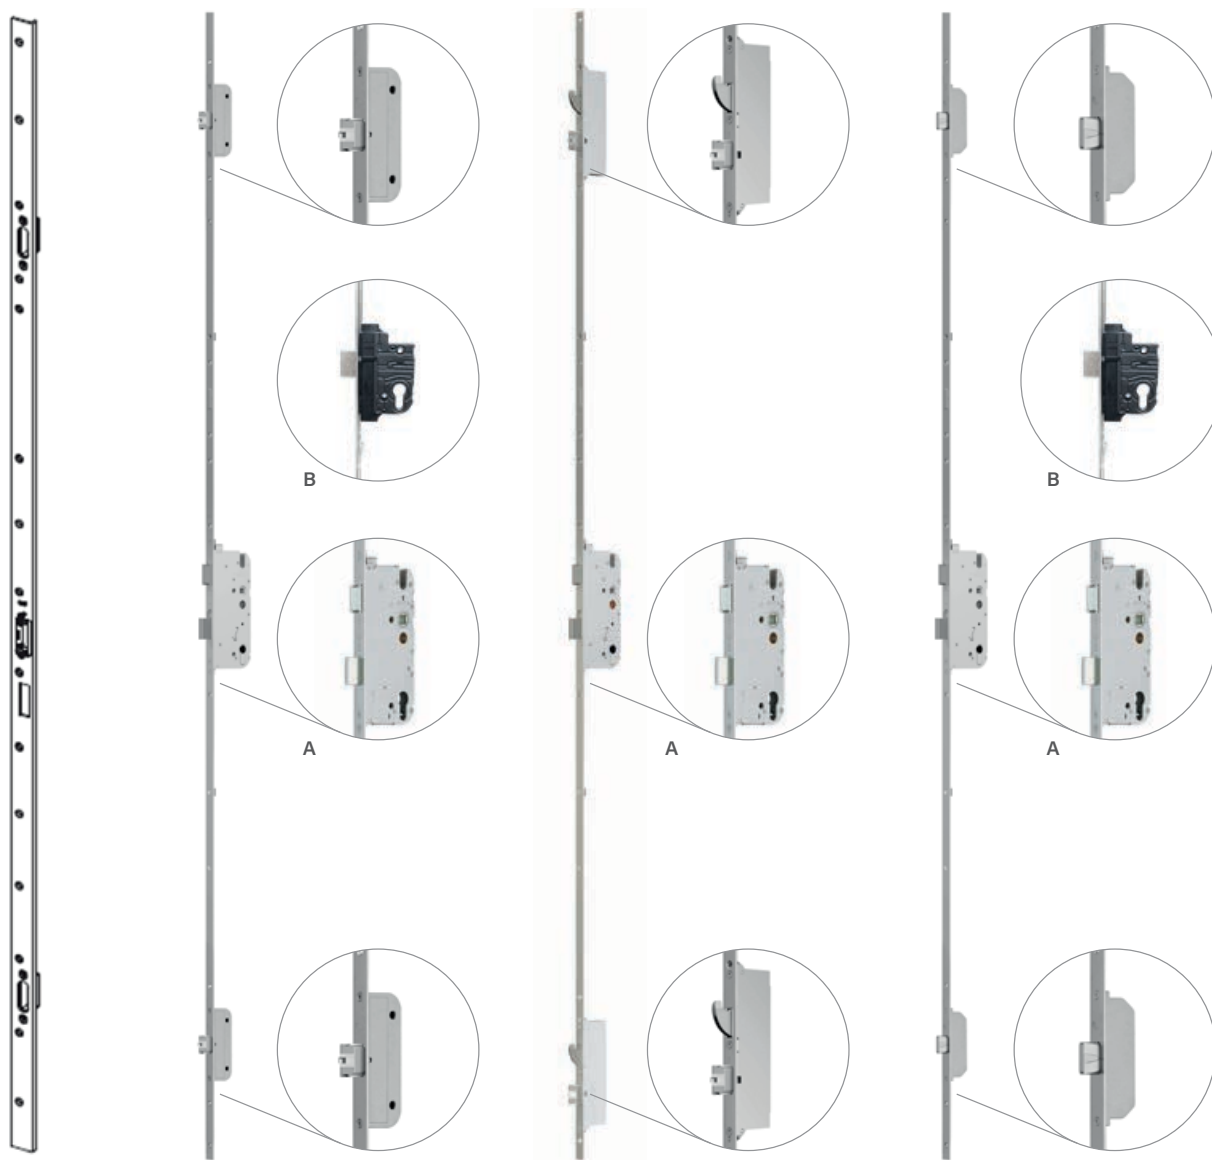

JUOSTINĖS SPYNOS

JUOSTINĖ SPYNA GU Security Automatic arba MR 2 su elektromagnetine sklende

JUOSTINĖ SPYNA
VIENAM CILINDRUI
st. 82 mm ir 102 mm – standartas
st. 72 mm – 105 € priemoka

JUOSTINĖ SPYNA
DVIEM CILINDRAMS:
st. 82 mm – 15 € priemoka
st. 72 mm – 120 € priemoka

JUOSTINĖ SPYNA
5 TAŠKŲ 1 CILINDO
– 180 € priemoka už kiekvieną storį

Naudojant juostinę spyną, durys atitinka RC2 atsparumo įsilaužimams klasės reikalavimus

JUOSTA SU SPRAGTUKU
už 90,00 € priemoką

AUTOMATINĖ SPYNA
3 arba 4 taškų
1 arba 2 cilindrams

AUTOMATINĖ SPYNA
ADR 5 TAŠKŲ
tik 1 cilindriui

MR2 SPYNA
3 arba 4 taškų
1 arba 2 cilindrams
– naudojama prie elektromagnetinės sklendės

A – PAGRINDINĖ SPYNA
B – VIRŠUTINĖ PAPILDOMA SPYNA