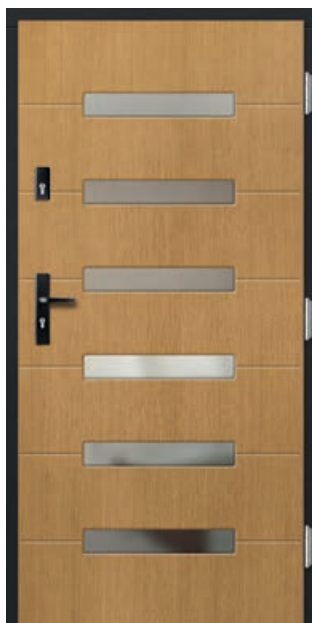

P55

PUŠIS **1710 €***
AŽUOLAS/MERANTI **1800 €***