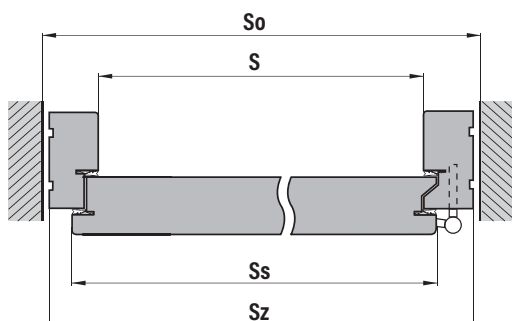

IŠDROŽA STAKTOS UŽLAIDOJE 18 mm

privalumai:

- geresnis varčios prie staktos susandarinimas
- visiškas spragtukų uždengimas