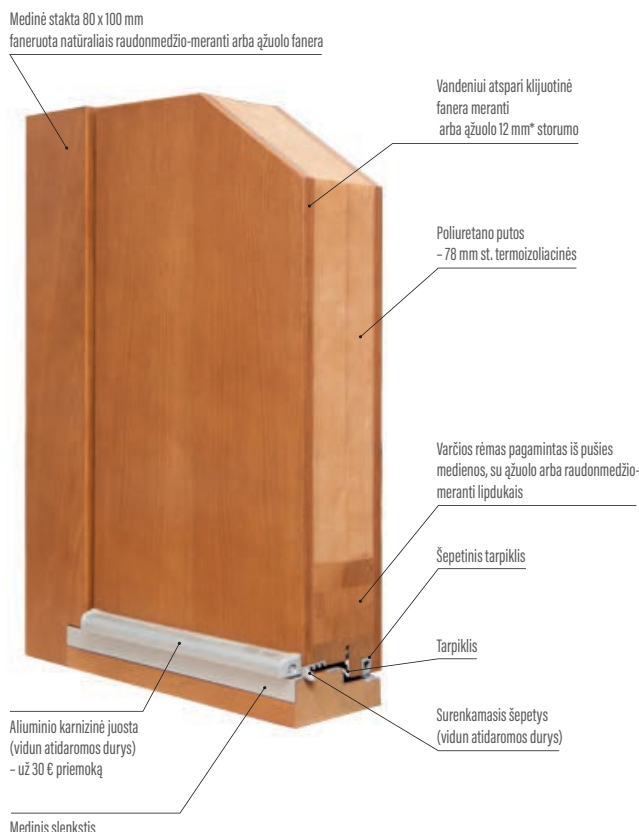

Stakta

- sluoksniais klijuota mediena su raudonmedžio-meranti arba ąžuolo lipdukais, kurių matmenys 107 mm x 80 mm
- medinis slenkstis

Apdaila

- penkis kartus dažyta hidrodinaminio metodu vandens pagrindo dažais pagal „ERKADO“ spalvų paletę arba RAL paletės dengiančiais dažais, už priemoką, išskyrus RAL 9016 (balta) ir RAL 7016 (antracitą) (105 psl.)

Matmenys

- būdingas pagal lentelę (104 psl.)
- prieinamos yra nestandartinių matmenų be priemokos už netipinį dydį. Priemoka taikoma tik durims: aukštesnėms nei 214 cm ir platesnėms nei 106 cm.

Standartinė įranga

- juostinė spyra su 1 cilindru, tarpas 72 mm
- trys vyriai slepiami trijose „3D“ plokštumose
- medinis slenkstis
- dekoratyviniai, nerūdijančio plieno lakštai parinktuose modeliuose
- stiklų paketas su juodu lakuotu stiklu pasirinktuose modeliuose

Įranga už priemoką

- rankena
- 55/70 cilindras
- ofisinė rankena
- biometrinis užraktas
- juostinė spyra su 2 cilindrais
- akutė
- elektromagnetinė sklendė
- termoiziacinis slenkščio įdėklas
- aliuminio karnizinė juosta (vidun atidaromos durys)
- aliarmo magnetinis jutiklis