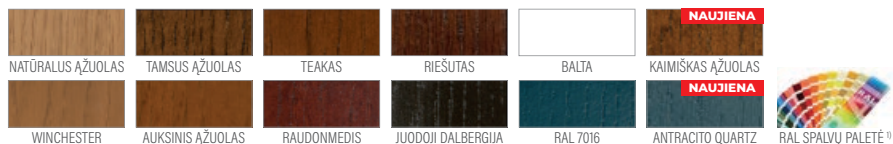

priemoka už dviejų pusių inox 90 €

**P104**

PUŠIS **1770 €\***

AŽUOLAS/MERANTI **1860 €\***

Priemoka už dviejų pusių inox 60 € + apatinė plieno juosta 60 €

PRIEMOKA STORUMUI

◀82▶ **+240 €**, ▶102▶ **+660 €**