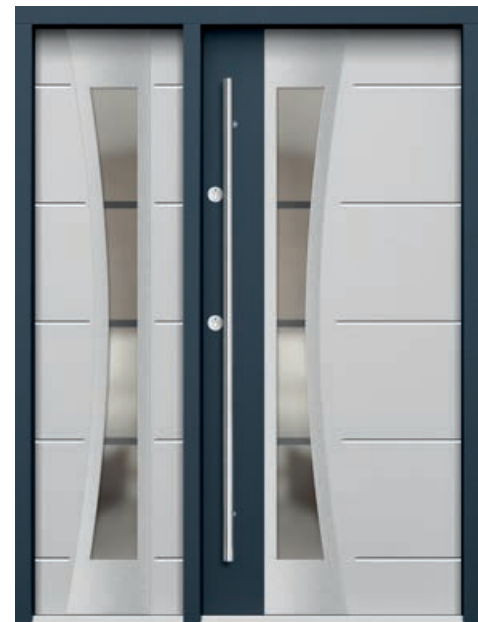

P98
+ FIKSUOTAS STIKLO PRIEDĖLIS (VARČIOS IMITACIJA)

Dėmesio: staktoje fiksuotas priedėlis – įstiklinimas – sudėtinis saugus 44 mm refleksinis rudas

Dėmesio: fiksuotas priedėlis varčios imitacija montuojamas ant vyrių.