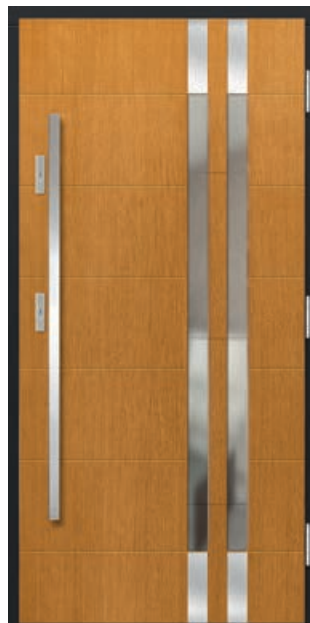

P101

PUŠIS **1770 €***

AŽUOLAS/MERANTI **1860 €***

priemoka už dviejų pusių inox 60 €