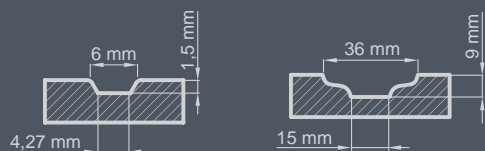

TIPAS

FREZAVIMAS