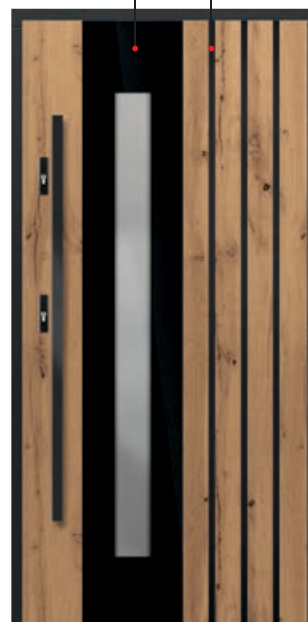

P188

PUŠIS **1890 €***
AŽUOLAS/MERANTI **1980 €***

1 juodas stiklas 2 juoda inox

Rievės su stavariais už priemoką,
dvipusis inox už 90 € priemoką

*) Kaina taikoma durims, kurių st. 72 mm AŽUOLAS/MERANTI/PUŠIS. Lakuotas stiklas yra tik iš vienos pusės iš išorės.

LYGIABRIAUNĖS DURYS – priemoka 630 € be PVM prie užlaidinės versijos 82 ir 102 mm st. durų kainos. Priemoka už juodos spalvos lygiabraunių durų vyrius – 120 € be PVM. ERKADŲ durys yra nestandartinių matmenų **be priemokos** už netipinį dydį. Priemoka taikoma tik durims: aukštesnėms nei 212 cm ir platesnėms nei 102 cm.

Inox juoda arba kita RAL spalva už 30 € be PVM priemoką. Nurodytos kainos yra be PVM.