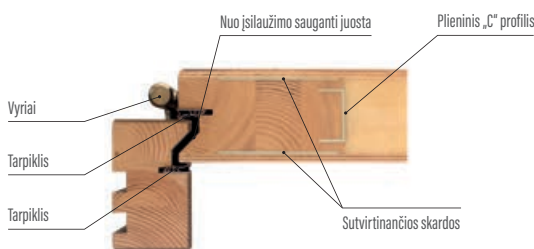

Stakta

- sluoksniais klijuota mediena su ąžuolo, pušies arba meranti lipdukais, kurių matmenys 100 mm x 60 mm
- aliuminio slenkstis su termine pertvara arba medinis slenkstis

Apdaila

- penkis kartus dažyta hidrodinaminiumi metodu vandens pagrindo dažais pagal „ERKADO“ spalvų paletę arba RAL paletės dengiančiais dažais, už priemoką, išskyrus RAL 9016 (balta) ir RAL 7016 (antracitą) (105 psl.)

Matmenys

- būdingas pagal lentelę (104 psl.)
- prieinamos yra nestandartinių matmenų be priemokos už netipinį dydį. Priemoka taikoma tik durims: aukštesnėms nei 212 cm ir platesnėms nei 102 cm

Standartinė įranga

- 2 nepriklausomos spygnos su kaiščiais, tarpas 72 mm
- keturi sidabriniai vyriai reguliuojami trijose plokštumose
- aliuminio slenkstis su termine pertvara arba medinis slenkstis
- dekoratyviniai, nerūdijančio plieno lakštai parinktuose modeliuose
- stiklų paketas su juodu lakuotu stiklu pasirinktuose modeliuose

Įranga už priemoką

- rankena
- 35/65 cilindras
- ofisinė rankena
- biometrinis užraktas
- akutė
- aliarmo magnetinis jutiklis
- elektromagnetinė sklendė – jei naudojama 1 arba 2 cilindrų juostinė spygna
- juostinė spygna su 1 arba 2 cilindrais
- medinė karnizinė juosta (vidun atidaromos durys)
- termoizoliacinis slenkščio įdėklas