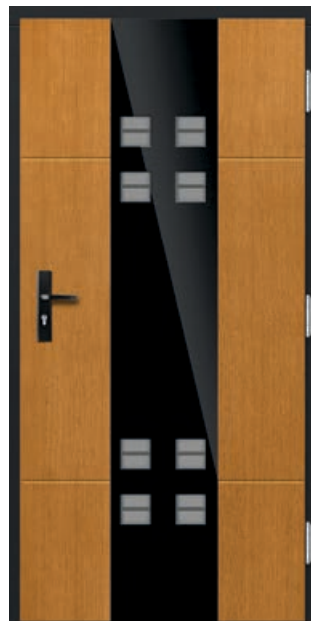

P127

PUŠIS **1890 €***
AŽUOLAS/MERANTI **1980 €***