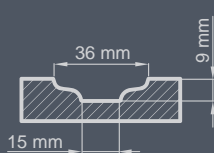

GILIOS FREZAVIMAS