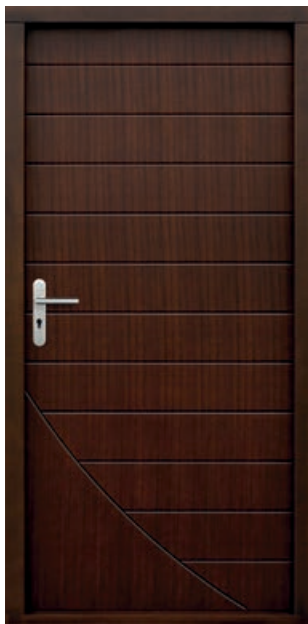

P59

PUŠIS	1620 €*
AŽUOLAS/MERANTI	1710 €*