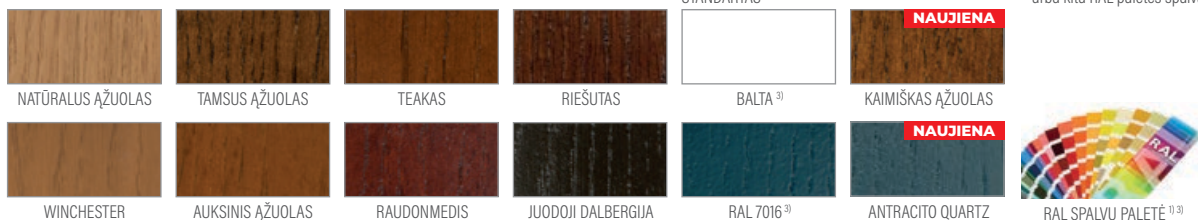

¹⁾ 90 € priemoka, ²⁾ 150 € priemoka – rėvių kryptis gali būti vertikali arba horizontali, prieinama lygiomis arba nereguliariu frezuotomis durimis

³⁾ lygus arba su medžio struktūra

⁴⁾ nėra galimybės padaryti ventiliacijos įpjovą

Kaina taikoma varčioms ir neapima durų rankenos ir staktos. Nurodytos kainos yra be PVM.