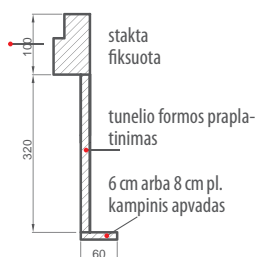

staktos praplatinimas