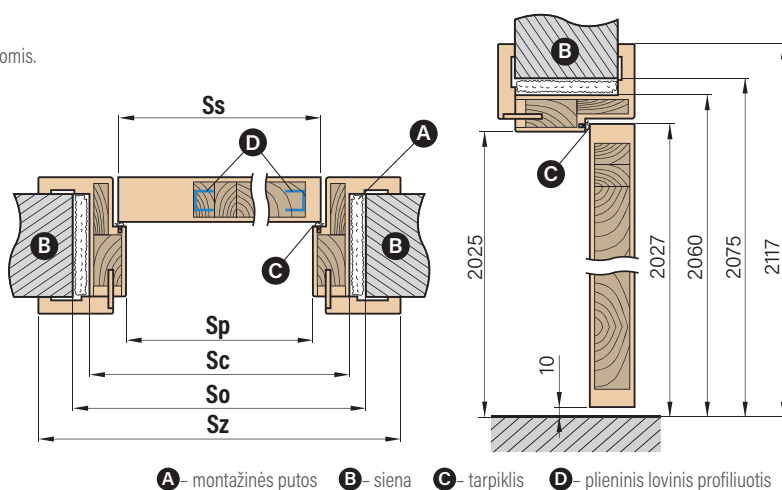

VIDAUS DURŲ STAKTOS

REGULIUOJAMA STAKTA ir TUNELIS

Pušies stakta faneruota ąžuolu su MDF faneruoto ąžuolo juostomis.

Reguliavimo intervalas min. - maks. (mm)	Kaina
80-100	394,20 €
100-120	394,20 €
120-140	418,20 €
140-160	418,20 €
160-180	437,40 €
180-200	437,40 €
200-220	455,40 €
220-240	455,40 €
240-260	480,00 €
260-280	480,00 €
260-300	504,00 €
280-300	504,00 €
300-320	504,00 €
320-340	541,20 €
340-360	541,20 €
360-380	578,10 €
380-400	578,10 €
400-420	578,10 €

1 elementas

2 elementai

A - montажinės putas B - siena C - tarpiklis D - plieninis lovinis profiliuotis

Durų plotis	Ss	Sp	So	Sc	Sz
„60“	618	600	700	670	779
„70“	718	700	800	770	879
„80“	818	800	900	870	979
„90“	918	900	1000	970	1079
„100“	1018	1000	1100	1070	1179

- priemoka už reversinę staktą - 105,00 €
- fiksuota užlaidinė arba lygiabriaunė stakta - 300,00 €
- apvadai sujungti 90 laipsnių kampu su 8 cm apvadu
- elektromagnetinė sklendė - 81,60 €

- kilnojamasis kampinis apvadas su 2 cm ilgio įlaidu ir standartinis staktos kampinis apvadas - 66,00 €
- galima pagaminti staktą iki 500-520 mm intervalo - priemoka už kiekvienus 2 cm tai 24,00 € - atsižvelgiant į 400-420 mm staktos kainą
- tunelio durų staktos kaina kaip ir lygiabriaunės staktos kaina