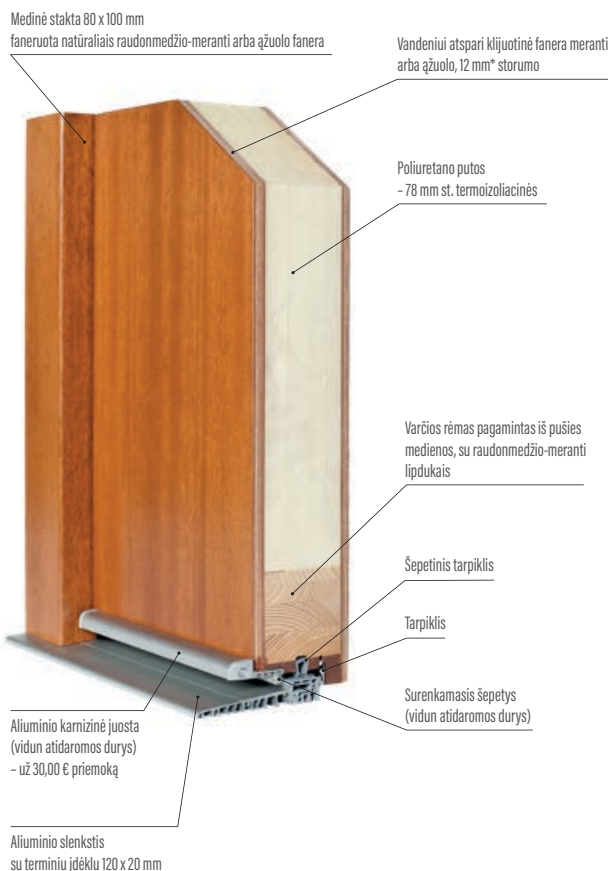

Stakta

- sluoksniškas klijuota mediena su raudonmedžio-meranti arba ąžuolo lipdukais, kurių matmenys 100 mm x 80 mm
- aliuminio slenkstis su termine pertvara arba medinis slenkstis

Apdaila

- penkis kartus dažyta hidrodinaminio metodu vandens pagrindo dažais pagal „ERKADO“ spalvų paletę arba RAL paletės dengiančiais dažais, už priemoką, išskyrus RAL 9016 (baltą) ir RAL 7016 (antracitą) (105 psl.)

Matmenys

- būdingas pagal lentelę (104 psl.)
- prieinamos yra nestandartinių matmenų be priemokos už netipinį dydį. Priemoka taikoma tik durims: aukštesnėms nei 214 cm ir platesnėms nei 106 cm.

Standartinė įranga

- juostinė spyna su 1 cilindru, tarpas 92 mm
- trys vyriai reguliuojami trijose „3D“ plokštumose
- aliuminio slenkstis su termine pertvara arba medinis slenkstis
- dekoratyviniai, nerūdijančio plieno lakštai parinktuose modeliuose

Įranga už priemoką

- rankena
- 60/65 cilindras
- ofisinė rankena
- biometrinis užraktas
- akutė
- elektromagnetinė sklendė
- termoizoliacinis slenkščio įdėklas
- aliuminio karnizinė juosta (vidun atidaromos durys)
- aliarmo magnetinis jutiklis