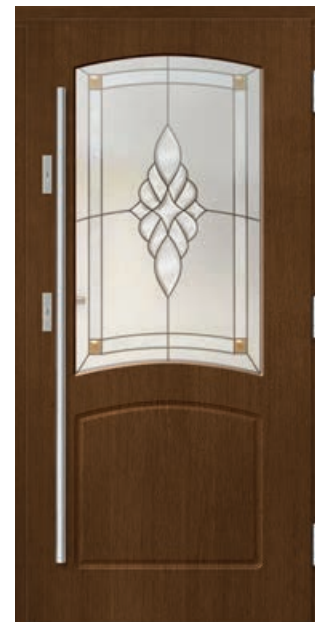

P170

PUŠIS	1905 €*
AŽUOLAS/MERANTI	1995 €*

Vitražas už 600 € priemoką

PRIEMOKA STORUMUI

◀82▶ +240 €, ▶102▶ +660 €

*) Kaina taikoma durims, kurių st. 72 mm AŽUOLAS/MERANTI/PUŠIS.

LYGIABRIAUNĖS DURYS – priemoka 630 € be PVM prie užlaidinės versijos 82 ir 102 mm st. durų kainos. Priemoka už juodos spalvos lygiabraunių durų vyrius – 120 € be PVM.

ERKADŲ durys yra nestandartinių matmenų **be priemokos** už netipinį dydį. Priemoka taikoma tik durims: aukštesnėms nei 212 cm ir platesnėms nei 102 cm.

Nurodytos kainos yra be PVM.