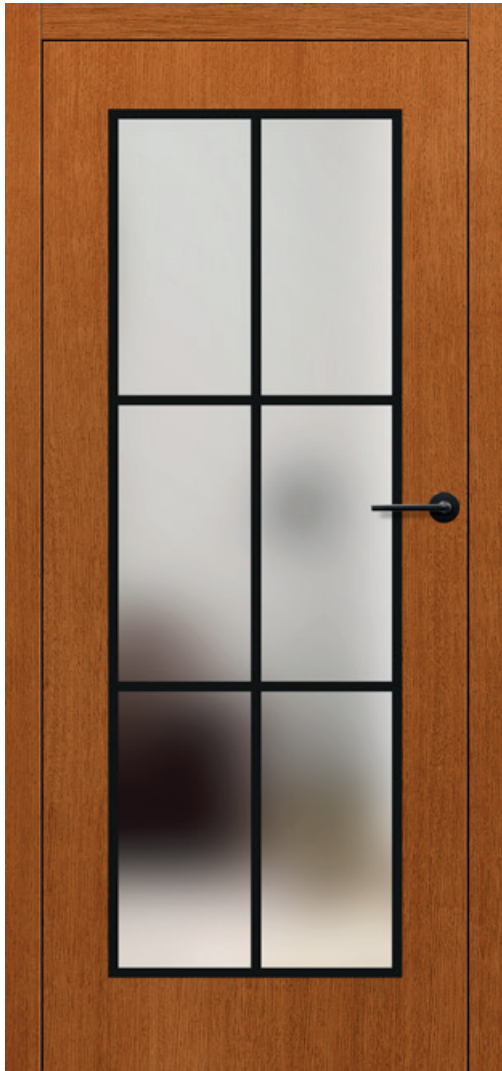

MISKANT 2, auksinis ažuolas, matinė juoda BELLA slim rankena

KONSTRUKCIJA

- rėminė arba skydinė lygiabraunė varčia (už papildomą mokestį)
- rėmas pagamintas iš pušies medienos + ažuolas sutvirtintas „C“ profiliu
- išorinė varčios apkala pagaminta iš vandeniui atsparios ažuolo klijuotinės faneros, kurios st. 4 mm arba drėgmei atsparaus hdf, kurios stotis 3 mm prie durų be medžio struktūros arba rėmelių technologijoje
- varčios storumas 40 mm

APDAILA

- tris kartus dažyta hidrodinaminiu metodu vandens pagrindo dažais pagal ERKADO spalvų paletę arba ral paletės dengiančiais dažais

FURNITŪRA

- trys paslėpti sidabriniai vyriai (pasirinktinai juodi arba auksiniai)
- magnetinė spyna: rakinama raktu su skląščiu, įleidžiama arba su patentuotu sidabrinės spalvos cilindru, pasirinktinai už priemoką juoda arba auksinė magnetinė spyna

STIKLINIMAS

- saugus stiklų paketas, matinis arba skaidrus (vienos kameros), 30 mm st. (Skydinė technologija) arba rėmelių technologija VSG laminuotas stiklas, matinis arba skaidrus
- yra galimybė pakeisti stiklinimo pusę į REVERSĄ (AVERSAS – standartinis stiklinimas)
- juodos 18 mm pločio (storumo) linijos

PRIEDAI UŽ PAPILDOMĄ MOKESTĮ

- skydinės konstrukcijos varčia .....90,00 €
- ventiliacinė įpjova .....8,40 €
- „100“ lygiabraunė varčia .....30,90 €
- nusileidžiantis slenkstis.....36,60 €
- pakeitimas juoda arba auksine magnetine spyna .....8,40 €
- pakeitimas juodos arba auksinės spalvos vyriais ir spragtuku .....22,20 €
- 216-230 cm dydžio durys .....15% priemoka prie bazinės kainos
- 231-240 cm dydžio durys .....25 % priemoka prie bazinės kainos
- 241-250 cm dydžio durys .....30 % priemoka prie bazinės kainos
- 251-300 cm dydžio durys .....50 % priemoka prie bazinės kainos

MISKANT

kaina už standartinį varčios aukštį iki 215 cm

630 €*

+ staktos kaina 96 psl.

GALIMI VARČIŲ PLOČIAI

60 70 80 90 100 PAGAL UŽSAKYMĄ