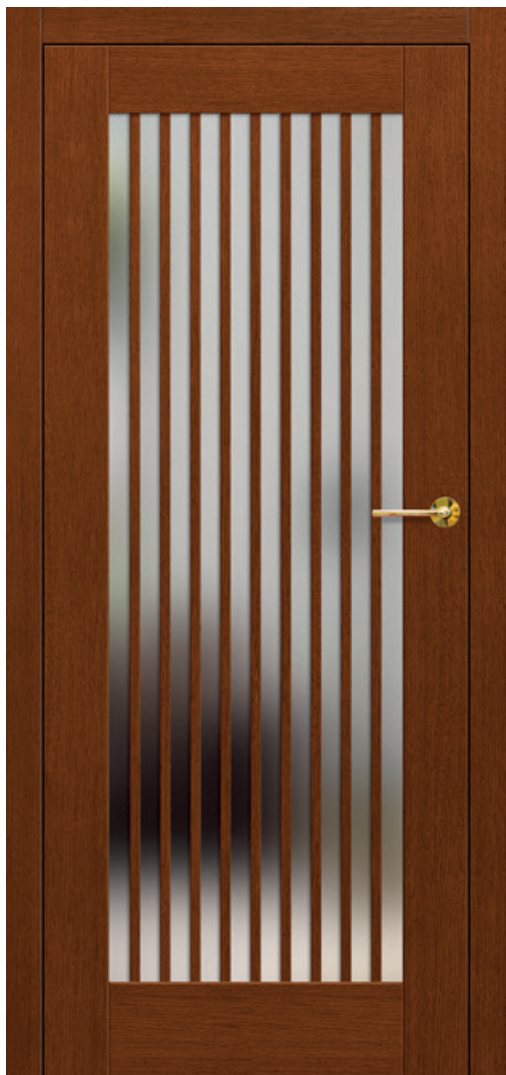

Dvipusė skersinė klijuojama,  
pl. 25 mm

LOFT 4

LOFT 5

LOFT 6

**NAUJIENA**

LOFT 6, teakas, blizgaus žalvario BELLA slim rankena

**KONSTRUKCIJA**

- rėminė arba skydinė lygiabraunė varčia (už papildomą mokestį)
- rėmas pagamintas iš pušies medienos + ąžuolas sutvirtintas „c“ profiliu
- išorinė varčios apkala pagaminta iš vandeniui atsparios ąžuolo klijuotinės faneros, kurios st. 4 mm arba drėgmei atsparaus hdf, kurios stotis 3 mm prie durų be medžio struktūros arba rėmelių technologijoje
- varčios storumas 40 mm