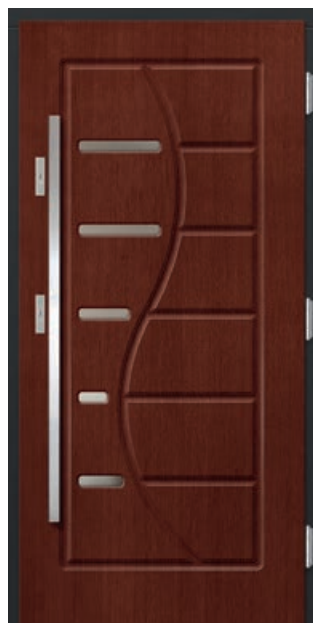

P24

PUŠIS **1905 €***
AŽUOLAS/MERANTI **1995 €***