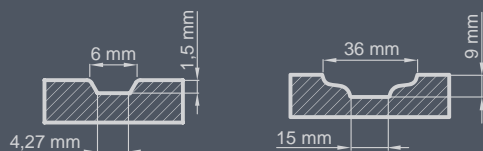

TIPAS

FREZAVIMAS