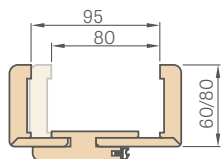

NASTAVITELNÁ ZÁRUBEŇ

BEZDRÁŽKOVÁ KŘÍDLA

NASTAVITELNÁ ZÁRUBEŇ ROZSAH 80–95 mm

páska 6 cm / páska 8 cm

U zárubně s rozsahem 80–95 mm je třeba pero úhelníku samostatně zkrátit na požadovaný rozsah

SPOJENÍ ZÁRUBNĚ

90°

lišta
8 cm

45°

lišta
6 cm nebo 8 cm