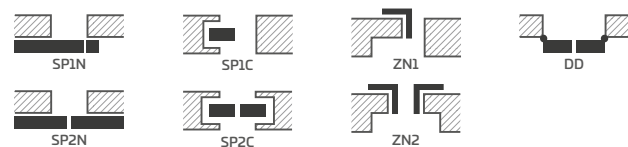

DOSTUPNÁ ŘEŠENÍ^{1) 3)} (str. 158-169)