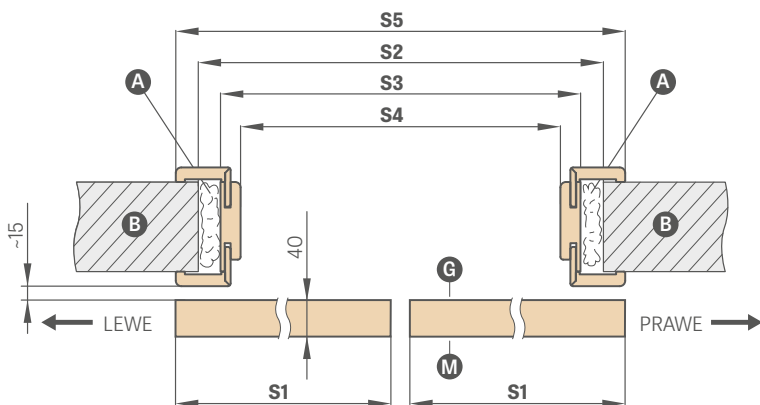

SP2N (verze líc)

- A - pěna
- B - zeď
- C - podlaha
- D - dorazová lišta (směrová v normě CZ2112 / PL2112)
- E - distanční lišty
- F - frézování pro vodící lištu
- G - hladká strana skla
- P - podlahová vodící lišta
- M - matná strana skla

POSUVNÝ NÁSTĚNNÝ SYSTÉM SE ZABUDOVANOU ZÁRUBNÍ

		JEDNOKŘÍDLÉ DVEŘE					DVOUKŘÍDLÉ DVEŘE				
		,60"	,70"	,80"	,90"	,100"	,60" x 2	,70" x 2	,80" x 2	,90" x 2	,100" x 2
S1	Šířka křídla	644	744	844	944	1044	1288	1488	1688	1888	2088
S2	Šířka otvoru ve zdi	688	788	888	988	1088	1288	1488	1688	1888	2088
S3	Vnější šířka zárubně	648	748	848	948	1048	1248	1448	1648	1848	2048
S4	Průchozí šířka zárubně	604	704	804	904	1004	1204	1404	1604	1804	2004
S4	Šířka otvoru ve zdi pro SPN BEZ ZABUDOVY	604	704	804	904	1004	1204	1404	1604	1804	2004
S5	Šířka překrytí zárubně páska 6 cm / páska 8 cm	746 / 786	846 / 886	946 / 986	1046 / 1086	1146 / 1186	1346 / 1386	1546 / 1586	1746 / 1786	1946 / 1986	2146 / chybí
H1	Výška křídla	1983 (2112)¹⁾									
H2	Výška otvoru ve zdi	2013 (2142)¹⁾									
H2	Výška otvoru ve zdi pro SPN bez zabudovy	1973 (2102)¹⁾									
H3	Vnější výška zárubně	1993 (2122)¹⁾									
H4	Průchozí výška zárubně	1971 (2100)¹⁾									
H5	Výška překrytí zárubně páska 6 cm / páska 8 cm	2042 / 2062 (2171 / 2191)¹⁾									2042 / chybí (2171 / 2191)¹⁾
H6	Celková výška systému	2142 (2224)¹⁾									

¹⁾ norma CZ2112 / PL2112