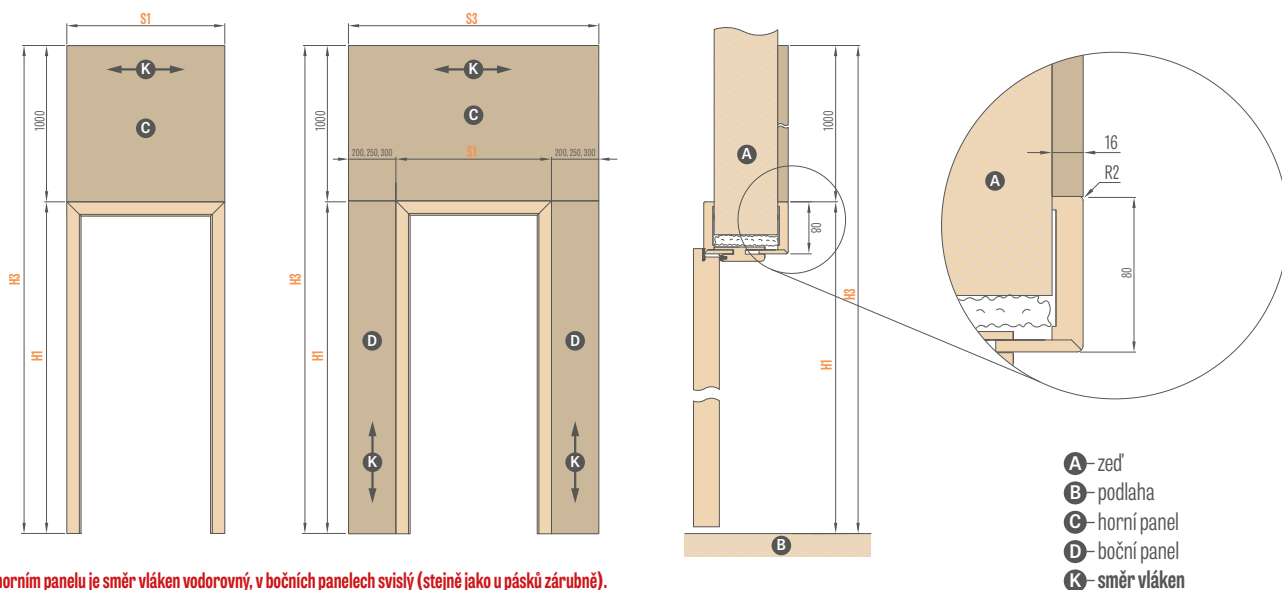

PANELY ROZŠIŘUJÍCÍ ZÁRUBEŇ

MONTOVANÉ NA STĚNU

V horním panelu je směr vláken vodorovný, v bočních panelech svislý (stejně jako u pásky zárubně).
Panely jsou dostupné pouze pro pásku šířky 8 cm.

- **A** – zeď
- **B** – podlaha
- **C** – horní panel
- **D** – boční panel
- **K** – směr vláken

VNITŘNÍ DVEŘE^{1) 3)}				
Druh zárubně	H1	H3	Šířka	S1
Nastavitelná zárubně polodrážková	2062	3062	„60“	786
			„70“	886
			„80“	986
			„90“	1086
			„100“	1186
Nastavitelná zárubně bezdrážková	2075	3075	„60“	811
			„70“	911
			„80N“	987
			„80“	1011
			„90“	1111
Reverzní zárubně (strana zarovnaná s křídlem)	2075	3075	„60“	791
			„70“	891
			„80N“	966
			„80“	991
			„90“	1091
Reverzní zárubně	2097	3097	„60“	834
			„70“	934
			„80N“	1010
			„80“	1034
			„90“	1134
			„100“	1234
			„110“	1334
HORNÍ PANEL (1000 x S1)¹⁾				

VSTUPNÍ DVEŘE³⁾ (panely ze strany schodiště, dveře otevírané dovnitř)										
Druh zárubně	H1	H3	Šířka	S1	S3					
Nastavitelná zárubně HERSE	2062	3062	„80“	986	1186	1236	1286	1386	1486	1586
			„90E“	1090	1290	1340	1390	1490	1590	1690
			„100“	1186	1386	1436	1486	1586	1686	1786
			„80N“	1012	1212	1262	1312	1412	1512	1612
pevná zárubně HERSE „klips“	2095	3095	„80“	1052	1252	1302	1352	1452	1552	1652
			„90E“	1156	1356	1406	1456	1556	1656	1756
			„100“	1252	1452	1502	1552	1652	1762	1852
pevná zárubně FORTECA „klips“	2147	3147	„80N“	1012	1212	1262	1312	1412	1512	1612
			„80“	1056	1256	1306	1356	1456	1556	1656
			„90E“	1156	1356	1406	1456	1556	1656	1756
			„100“	1256	1456	1506	1556	1656	1756	1856
Pevná zárubně s regulací FORTECA (ze strany zabudovy)	2136	3136	„80N“	990	1190	1240	1290	1390	1490	1590
			„80“	1034	1234	1284	1334	1434	1534	1634
			„90E“	1134	1334	1384	1434	1534	1634	1734
pevná zárubně LEDA „klips“	2147	3147	„80“	1085	1285	1335	1385	1485	1585	1685
			„90E“	1185	1385	1435	1485	1585	1685	1785
			„100“	1285	1485	1535	1585	1685	1785	1885
Pevná zárubně s regulací LEDA (ze strany zabudovy)	2136	3136	„80“	1063	1263	1313	1363	1463	1563	1663
			„90E“	1163	1363	1413	1463	1563	1663	1763
			„100“	1263	1463	1513	1563	1663	1763	1863
					PANEL 200	PANEL 250	PANEL 300	2 x PANEL 200	2 x PANEL 250	2 x PANEL 300
					JEDNOSTRANNÝ BOČNÍ PANEL			OBOUSTRANNÝ BOČNÍ PANEL		

PANELY ROZŠIŘUJÍCÍ ZÁRUBEŇ²⁾ – cena za m²	
GREKO	1869 Kč* / 2261 Kč** za m²
CPL0,2, ST CPL a PREMIUM	2806 Kč* / 3395 Kč** za m²
UV LAK	3744 Kč* / 4530 Kč** za m²

¹⁾ pro zárubně vnitřních dveří jsou k dispozici pouze horní panely

²⁾ panely na čtyřech hranách jsou zakončeny hranou v barvě podobné povrchu panelu. Plochu počítáme z tabulek výše.

³⁾ panely jsou dostupné pouze pro řešení zárubně s páskou 8 cm