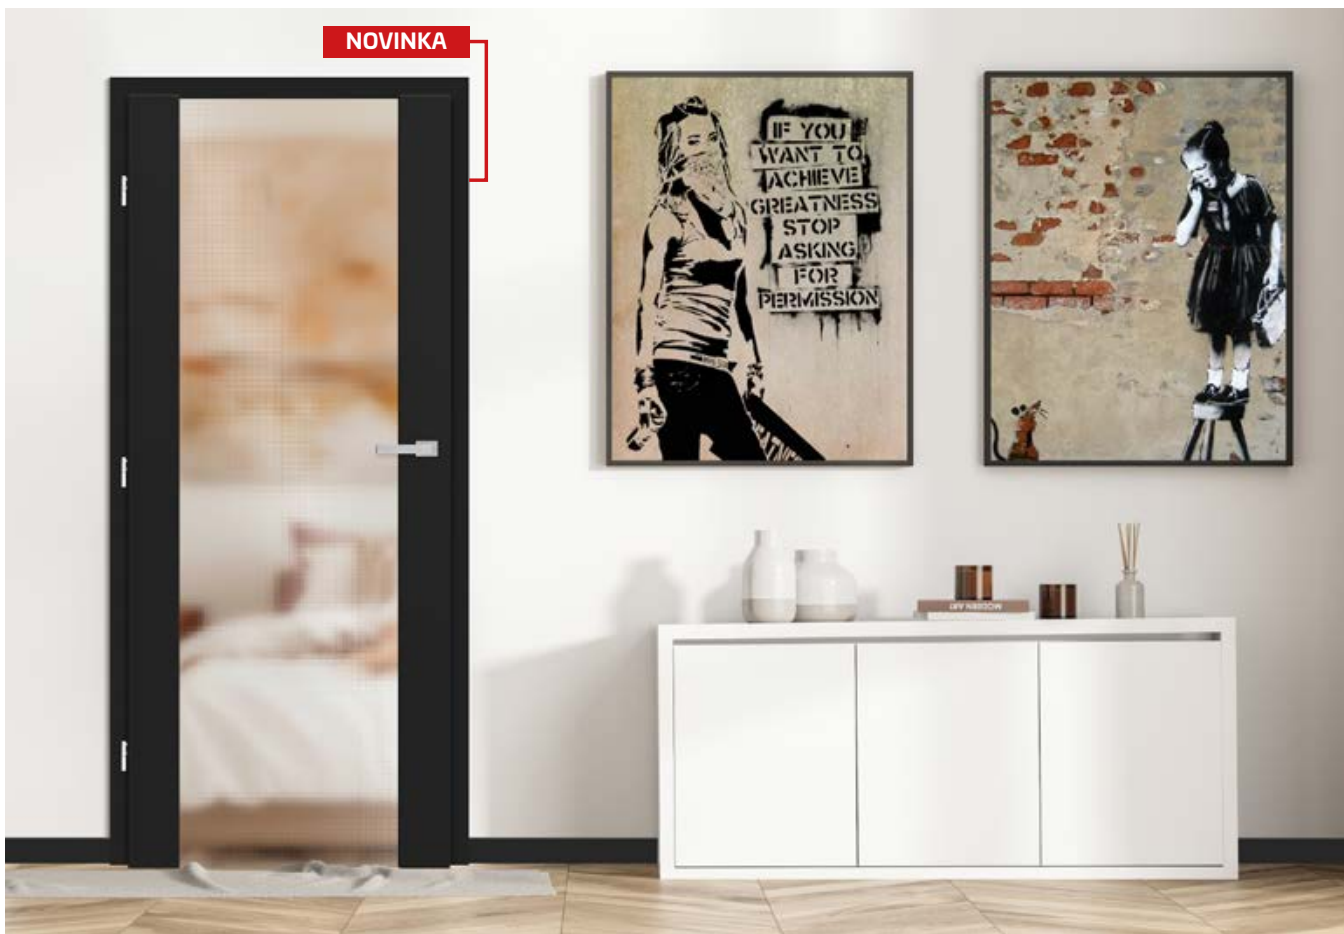

svíslé rámy z lepeného dřeva⁴⁾ 758 Kč*/ 917 Kč**

* CENA BEZ DPH, ** CENA S DPH, */** Cena se týká křídla a nezahrnuje kliky a zárubeň

FRAGI

POLODRÁŽKOVÁ A BEZDRÁŽKOVÁ RÁMOVÁ VNITŘNÍ DVEŘNÍ KŘÍDLA STILE

FRAGI 19 POINT **NOVINKA** v dekoru ČERNÁ ST CPL, s klikou CUBE PREMIUM chrom kartáčovaný mat