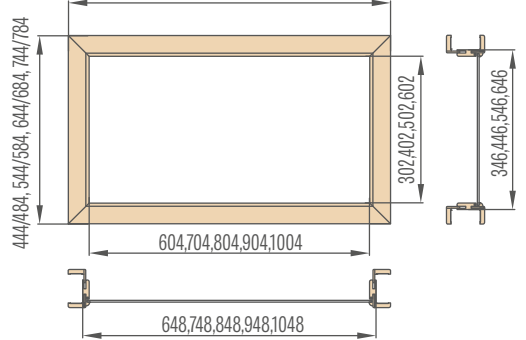

„30“ „40“ „50“ „60“

446/486, 546/586, 646/686, 746/786

Horní světítky nastavitelné
zárubně jednokřídlých polodrážkových dveří
páska 6 cm / páska 8 cm

„60“ „70“ „80“ „90“ „100“

746/786, 846/886, 946/986, 1046/1086, 1146/1186