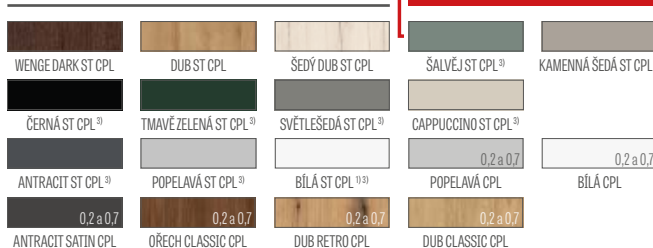

KONSTRUKCE

- polodrážkové, reverzní nebo bezdrážkové křídlo
- vnitřní rám z MDF pokrytý dvěma deskami HDF
- volitelně za příplatek vnitřní dřevěný rám (boky a horní, dolní MDF) pokrytý dvěma deskami HDF
- stabilizační výplň „učelí plást“ nebo za příplatek plná deska jako výplň nebo děrovaná dřevotřísky **NOVINKA**
- volitelně za příplatek panely rozšiřující zárubeň a koruna a pilastro str. 155-157
- možnost zkrácení křídla svépomocí podrobnosti str. 153

POVRCHOVÁ ÚPRAVA

- hrana křídla vyrobena technologií STANDARD.
- lamináty CPL 0,2 a 0,7 jsou dostupné pouze v hraně STANDARD, která je oplepena ABS hranou pouze v barvě křídla nebo za příplatek standardní černou hranou
- hrana (povrchová úprava standard nebo bezdrážková) oplepena hranou v barvě plochy nebo volitelně v černé hladké barvě (v dekoru DUB NATUR PŘÍČNÝ PREMIUM černá hrana s příčnou strukturou)
- volitelná (za příplatek) ochrana hran pro spodní část křídla dveří **NOVINKA**

KOVÁNÍ

- tři čepové závěsy šroubované v polodrážkovém křídle stříbrné nebo za příplatek černé
- dva skryté závěsy (za příplatek třetí) v bezdrážkovém křídle a dva závěsy v reverzním křídle (za příplatek třetí) lakované ve stříbrné barvě (volitelně za příplatek v černé, zlaté nebo bílé); závěsy jsou dodávány a oceňovány se zárubní
- jazýčkový-zásuvkový zámek v polodrážkovém křídle a magnetický v bezdrážkovém křídle (volitelně jazýčkový-zásuvkový): na klíč, cylindrickou vložku, úsporný nebo s blokací ve stříbrné barvě (za příplatek černé); volitelně za příplatek magnetický zámek v černé, zlaté nebo bílé barvě
- magnetický zámek v reverzním křídle: na klíč, cylindrickou vložku, úsporný nebo s blokací ve stříbrné barvě; volitelně za příplatek v černé, zlaté nebo bílé barvě

PROSKLENÍ