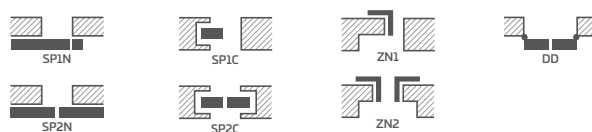

DOSTUPNÉ ŠÍŘKY KŘÍDEL **NOVINKA**

DOSTUPNÁ ŘEŠENÍ (str. 158-169)

DRUHY POVRCHOVÉ ÚPRAVY HRAN

RÁMEČEK PŘI SKLE