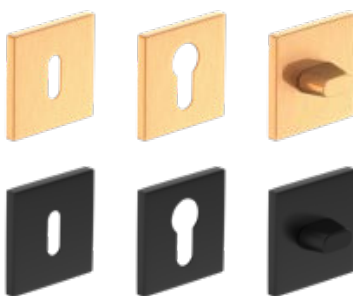

QUANTA FIT
černý mat
492 Kč* / 595 Kč**

rozeta na klíč 279 Kč* / 338 Kč**
rozeta na vložku 279 Kč* / 338 Kč**
rozeta na WC zámeček 366 Kč* / 443 Kč**

klika BELLA SLIM KWADRAT (prestižní rozeta tloušťky 6 mm)