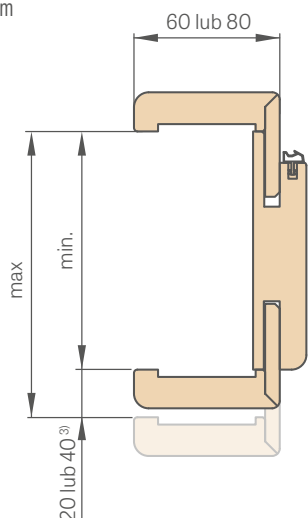

ROZSAH NASTAVENÍ REGULOVATELNÉ ZÁRUBNĚ

páska 6 cm / páska 8 cm

³⁾ 40 mm pro rozsah 300-340 mm

U zárubně s rozsahem 65-80 mm je třeba pero úhelníku samostatně zkrátit na požadovaný rozsah