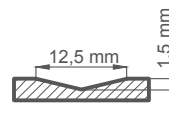

FRÉZOVÁNÍ

PŘÍPLATKY

tovární průchozí vrtání pro kliky (tzv. dělené) objednané v sadě s křídlem NOVINKA	zdarma
reverzní křídlo	2062 Kč* / 2495 Kč**
výplň plná deska	1031 Kč* / 1248 Kč**
výplň z perforované dřevotřísky NOVINKA	898 Kč* / 1087 Kč**
rekuperační zkrat standard nebo mini, ventilační podříznutí standard nebo mini (str. 153)	213 Kč* / 258 Kč**
polodrážkové a bezdrážkové křídlo „100“	778 Kč* / 941 Kč**
dodatečný spodní trámeček (možnost zkrácení křídla svépomocí až o max. 8 cm)	213 Kč* / 258 Kč**
kovové krytky na panty v polodrážkovém křídle (barva: kartáčovaný nikl, patina, lesklý chrom, lesklá mosaz, bílá a černá); cena za sadu na 1 pant	93 Kč* / 113 Kč**
změna na závěsy, protiplech a zámek v černé barvě pro polodrážková křídla	559 Kč* / 676 Kč**
padací těsnění	931 Kč* / 1127 Kč**
výměna za magnetický zámek v černé, bílé nebo zlaté barvě pro bezdrážková a reverzní křídla	213 Kč* / 258 Kč**
změna na závěsy a protiplech v černé, bílé nebo zlaté barvě pro bezdrážková křídla	559 Kč* / 676 Kč**
vnitřní dřevěný rám (boky a horní, dolní MDF)	359 Kč* / 434 Kč**
norma CZ2112 / PL2112	1144 Kč* / 1384 Kč**