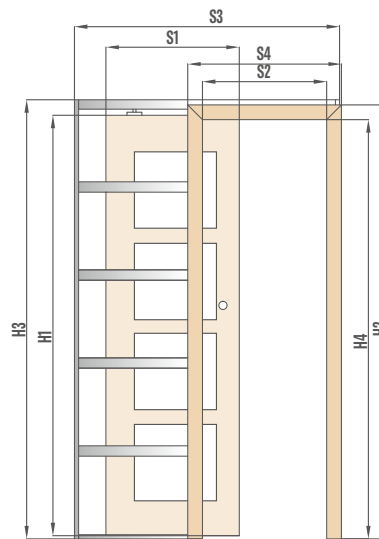

- **A** – zeď
- **L** – hliníková kazeta
- **P** – sádrokartonová deska
- **G** – hladká strana skla
- **S** – křídlo
- **K** – prachové kartáče
- **M** – matná strana skla