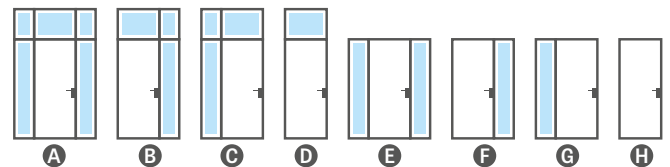

DOSTUPNÁ ŘEŠENÍ

PŘÍPLATKY

profily lakované ve struktuře STR v barvách RAL 5002, 6005, 7006, 7016, 7024, 7032, 8017, 9003, 9007, 9010 + 15%

sklo grafit dymiony 6 mm	1403 Kč*/ 1698 Kč** /m²
sklo dark grey 6 mm	2208 Kč*/ 2672 Kč** /m²
sklo relief 6 mm	2507 Kč*/ 3033 Kč** /m²
sklo VSG mléčné 6 mm	1656 Kč*/ 2004 Kč** /m²
dveře s klikou BELLA SLIM černý mat	951 Kč*/ 1151 Kč** /ks.
rekuperační zkrácení křídla 5 mm nebo 10 mm¹⁾	738 Kč*/ 893 Kč**
úhelník maskovací 15x15x1,5 mm, délka 3 mb ČERNÁ STR	1769 Kč*/ 2140 Kč**
vložka (tři klíče) černá nebo stříbrná	845 Kč*/ 1022 Kč**

¹⁾ světlík výška pod celou šířkou křídla je standardně 9 mm, při rekuperačním zkrácení bude odpovídající 14 mm nebo 19 mm

²⁾ světlík o ploše pod 0,7 m² – cena jako pro světlík 0,7 m²

³⁾ černý profil, 6mm průhledné tvrzené sklo, úchytka BELLA

* CENA BEZ DPH, ** CENA S DPH