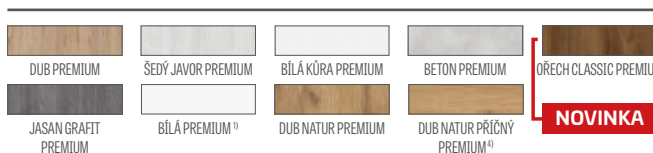

PREMIUM

PŘÍPLATKY

tovární průchozí vrtání pro kliky (tzv. dělené) objednané v sadě s křídlem NOVINKA	zdarma
reverzní křídlo (není dostupné v CPL 0,2 a 0,7)	2062 Kč*/2495 Kč**
výplň plná deska	1031 Kč*/1248 Kč**
výplň z perforované dřevotřísky NOVINKA	898 Kč*/1087 Kč**
zesílení pro samozavírač	213 Kč*/258 Kč**
ramenní samozavírač (stříbrný, černý, bílý, hnědý)	2062 Kč*/2495 Kč**
dodatečný spodní trámeček (možnost zkrácení svépomocí na max 8 cm)	213 Kč*/258 Kč**
rekuperační zkrácení standard nebo mini, ventilační podříznutí standard nebo mini (str. 153) nebo ventilační mřížka	213 Kč*/258 Kč**
kovové pouzdra kulatá nebo čtvercová (4 ks) povrchová úprava kartáčovaný nikel, patina, bílé a černé	825 Kč*/998 Kč**
plastová pouzdra	160 Kč*/194 Kč**
polodrážkové a bezdrážkové křídlo „100“	419 Kč*/507 Kč**
lepené sklo VSG 221 mléčné sklo	
SORANO 1, 2 cena za 1 ks skla	233 Kč*/282 Kč**
SORANO 4, 5, 6, 7 cena za 1 ks skla	519 Kč*/628 Kč**
SORANO 9, 10, 11 cena za 1 ks skla	339 Kč*/410 Kč**
padací těsnění	931 Kč*/1127 Kč**
kovové krytky na závěsy v polodrážkovém křídle (kartáčovaný nikel, patina, lesklý chrom, lesklá mosaz, bílá a černá)	93 Kč*/113 Kč** cena za sadu na 1 závěs
změna na závěsy, protiplech a zámek v černé barvě pro polodrážková křídla	559 Kč*/676 Kč**
černá povrchová úprava hrany křídla	519 Kč*/628 Kč**
výměna za magnetický zámek v černé, bílé nebo zlaté barvě pro bezdrážková a reverzní křídla	213 Kč*/258 Kč**
změna na závěsy a protiplech v černé, bílé nebo zlaté barvě pro bezdrážková křídla	559 Kč*/676 Kč**
vnitřní dřevěný rám (boky a horní, dolní MDF)	359 Kč*/434 Kč**
ochrana spodní části křídla s hranou 6) NOVINKA	359 Kč*/434 Kč**
norma CZ2112 / PL2112	+ 15 % k ceně křídla před příplatky