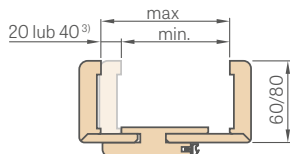

SPOJENÍ ZÁRUBNĚ

90°

lišta
8 cm

45°

lišta
6 cm nebo 8 cm

SCHEMA NASTAVITELNÉ ZÁRUBNĚ

ROZSAH NASTAVENÍ NASTAVITELNÉ ZÁRUBNĚ

páska 6 cm / páska 8 cm