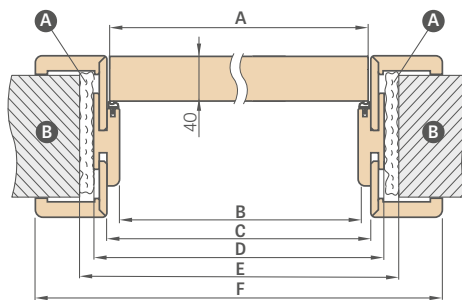

SPOJENÍ ZÁRUBNĚ

90°

lišta
8 cm

45°

lišta
6 cm nebo 8 cm

SCHEMA NASTAVITELNÉ ZÁRUBNĚ

ROZSAH NASTAVENÍ NASTAVITELNÉ ZÁRUBNĚ

páska 6 cm / páska 8 cm