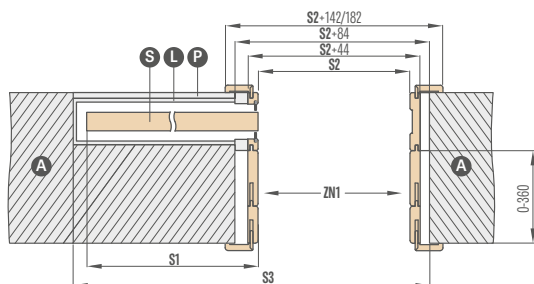

ZN1 jednostranné obložení základní zdi pro SP1C.100 a SP1C.125

rozsah obložení základní zdi od 0-40; 40-60; ... 340-360

Na nákrese je znázorněno jednostranné obložení základní zdi ZN1.

SP2C.100 (prosklení líc)

pevný rozsah 100 mm
tloušťka kazety před obložením sádrokartonovými deskami – 75 mm