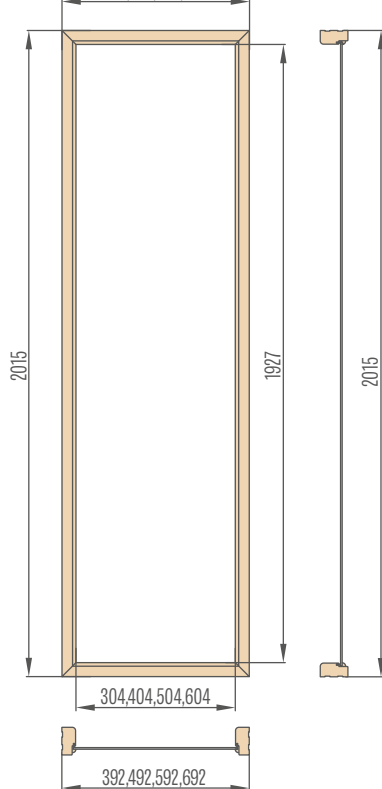

Schéma výpočtu pro výšku otvoru ve zdi pro nastavitelnou zárubně:

- celková výška zárubně
- + celková výška světítku
- 29 mm (pro úhelník 60 mm) nebo 49 mm (pro úhelník 80 mm)

Schéma výpočtu pro šířku otvoru ve zdi pro nastavitelnou zárubně:

- celková šířka zárubně
- + celková šířka světítku
- 58 mm (pro úhelník 60 mm) nebo 98 mm (pro úhelník 80 mm)

Boční světítky pevné zárubně

„30“ „40“ „50“ „60“

392,492,592,692