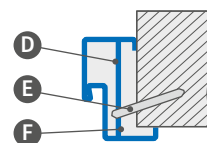

cena: 5041 Kč* / 6100 Kč**

Šířka dveří	A	B	C	D	E	F	G
„80N“	804	777	761	791	901	841	756
„80“	844	817	801	831	941	881	796
„90ES“	948	921	905	935	1045	985	900
„100“	1044	1017	1001	1031	1141	1081	996

OSAZENÍ ROHOVÉ PEVNÉ ZÁRUBNĚ