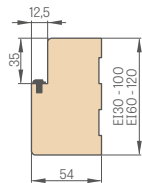

PRŮŘEZ PEVNÉ PROTIPOŽÁRNÍ ZÁRUBEŇ