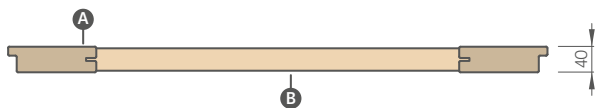

rámové křídlo STILE

- **A** – rámky MDF
- **B** – příčky MDF