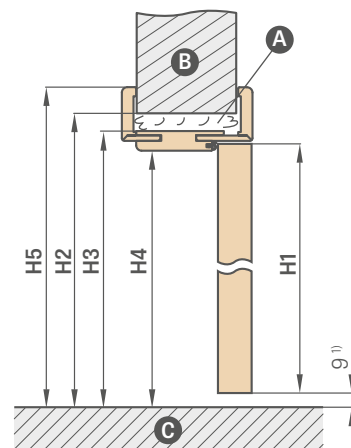

DVOUKŘÍDLÉ DVEŘE

BEZDRÁŽKOVÉ

DVOUKŘÍDLÉ DVEŘE BEZDRÁŽKOVÉ S NASTAVITELNOU ZÁRUBNÍ