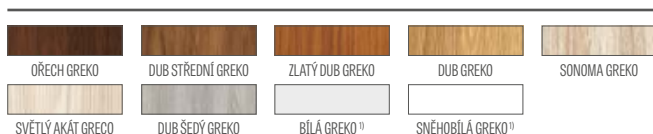

KOVÁNÍ

- tři čepové závěsy šroubované v polodrážkovém křídle stříbrné nebo za příplatek černé
- dva skryté závěsy (za příplatek třetí) v bezdrážkovém křídle a dva závěsy v reverzním křídle (za příplatek třetí) lakované ve stříbrné barvě (volitelně za příplatek v černé, zlaté nebo bílé); závěsy jsou dodávány a oceňovány se zárubní
- jazýčkový-zásuvkový zámek v polodrážkovém křídle a magnetický v bezdrážkovém křídle (volitelně jazýčkový-zásuvkový): na klíč, cylindrickou vložku, úsporný nebo s blokací ve stříbrné barvě (za příplatek černé); volitelně za příplatek magnetický zámek v černé, zlaté nebo bílé barvě
- magnetický zámek v reverzním křídle: na klíč, cylindrickou vložku, úsporný nebo s blokací ve stříbrné barvě; volitelně za příplatek v černé, zlaté nebo bílé barvě

PROSKLENÍ

- ve standardu tvrzené sklo **decomat – mléčné**, čiré nebo za příplatek VSG 221 mléčné bezpečnostní oboustranně hladké
- možnost změny strany prosklení na REVERZ (AVERZ standardní prosklení), str. 154

GREKO	PREMIUM a ST CPL	CPL 0,2	CPL 0,7
4243 Kč*/ 5134 Kč**	4615 Kč*/ 5584 Kč**	6058 Kč*/ 7330 Kč**	7388 Kč*/ 8939 Kč**

GREKO