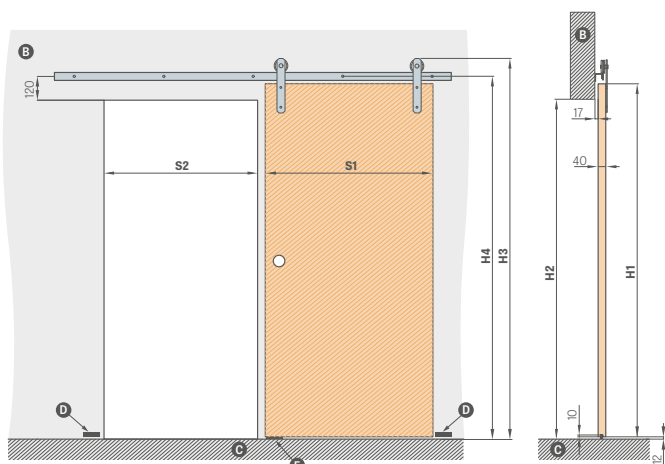

„60“	„70“	„80“	„90“	„100“
S1 šířka křídla	644	744	844	944	1044
S2 šířka otvoru ve zdi¹⁾	574	674	774	874	974
H1 výška křídla	1983 (2112)⁴⁾				
H2 výška otvoru ve zdi	1915 (2044)⁴⁾				
H3 celková výška systému	2123 (2252)⁴⁾				
H4 výška k montážním otvorům v pojezdové kolejnič	2035 (2164)⁴⁾				

KOLEJNICE PRO JEDNOTLIVÝ SYSTÉM O DÉLCE:

– 200 cm pro křídlo „60“, „70“, „80“

– 250 cm pro křídlo „90“, „100“