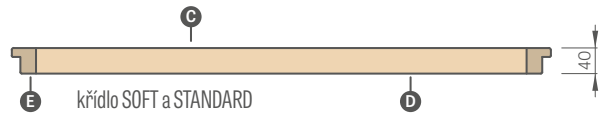

rámové křídlo STILE

- **A** – rámky MDF
- **B** – příčky MDF

DESKOVÉ KŘÍDLO

- **A** – deska MDF
- **B** – těsnění
- **C** – deska HDF
- **D** – výplň;
- **E** – rámky MDF nebo dřevěné v HERSE SET a UNO PREMIUM

DRUHY VÝPLNĚ

včelí plást

výplň plná deska

výplň: děrovaná dřevotřískka

Včelí plást a výplň plnou desku se týká **POUZE** deskových dveří. Pro deskové bezdrážkové a reverzní křídlo s výplní z plné desky a pro křídla ve velikosti „100“ a „110“ doporučujeme (pro příplatek) třetí závěs navíc.