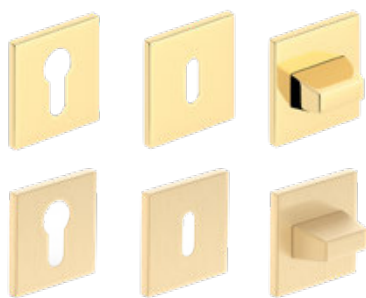

BELLA SLIM kvadrát
lesklá mosaz
978 Kč* / 1183 Kč**

BELLA SLIM kvadrát
mosaz satén
978 Kč* / 1183 Kč**

BELLA SLIM kvadrát
černý mat
978 Kč* / 1183 Kč**

rozeta na klíč 352 Kč* / 426 Kč**
rozeta na vložku 352 Kč* / 426 Kč**
rozeta na WC zámeček 585 Kč* / 708 Kč**