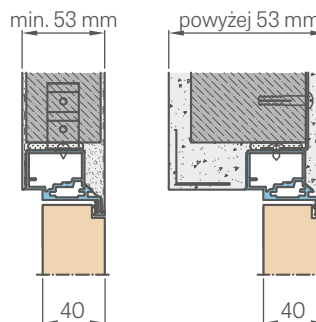

ZABUDOVÁNÍ VE ZDI