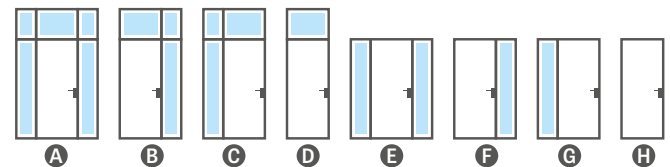

DOSTUPNÁ ŘEŠENÍ

PŘÍPLATKY

profily lakované ve struktuře STR v barvách RAL 5002, 6005, 7006, 7016, 7024, 7032, 8017, 9003, 9007, 9010	+ 15%
sklo grafit dymiony 6 mm	1403 Kč* / 1698 Kč** / m²
sklo dark grey 6 mm	2208 Kč* / 2672 Kč** / m²
sklo relief 6 mm	2507 Kč* / 3033 Kč** / m²
sklo VSG mléčné 6 mm	1656 Kč* / 2004 Kč** / m²
dveře s klikou BELLA SLIM černý mat	951 Kč* / 1151 Kč** / ks.
rekuperační zkrácení křídla 5 mm nebo 10 mm¹⁾	738 Kč* / 893 Kč**
úhelník maskovací 15x15x1,5 mm, délka 3 mb ČERNÁ STR	1769 Kč* / 2140 Kč**
vložka (tři klíče) černá nebo stříbrná	845 Kč* / 1022 Kč**

¹⁾ světlná výška pod celou šířkou křídla je standardně 9 mm, při rekuperačním zkrácení bude odpovídající 14 mm nebo 19 mm

²⁾ světlík o ploše pod 0,7 m² – cena jako pro světlík 0,7 m²

³⁾ černý profil, 6mm průhledné tvrzené sklo, úchytka BELLA

* CENA BEZ DPH, ** CENA S DPH