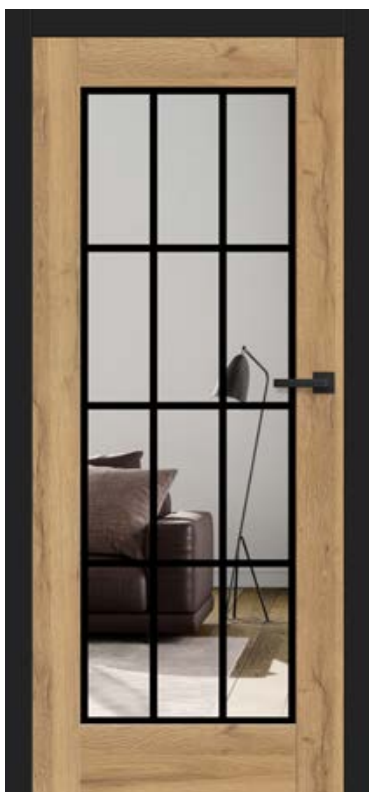

KONSTRUKCE

- polodrážkové, reverzní ⁶⁾ **NOVINKA** nebo bezdrážkové křídlo vyrobené v rámové technologii STILE
- svíslé a vodorovné rámy z MDF desky pokryté fólií GREKO, PREMIUM, ST CPL nebo ST CPL s povrchem AntiFinger
- svíslé rámy z vrstveného lepeného dřeva obložené deskami HDF a MDF⁴⁾
- volitelně za příplatek panely rozšiřující zárubeň a koruna a pilastry str. 155-157
- možnost zkrácení křídla svépomocí podrobnosti str. 153