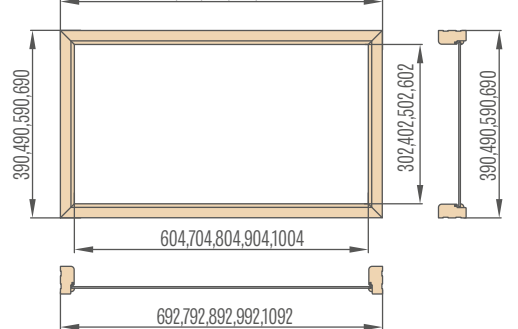

„30“ „40“ „50“ „60“

392,492,592,692

Horní světítky pevné zárubně jednokřídlých dveří

„60“ „70“ „80“ „90“ „100“

692,792,892,992,1092

Horní světítky pevné zárubně dvoukřídlých dveří

„90“ „100“ „110“ „120“ „130“ „140“ „150“ „160“ „170“ „180“ „190“