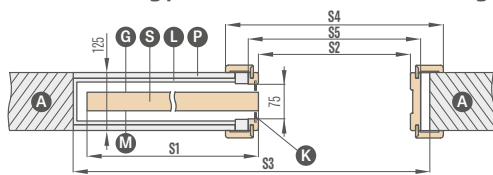

SP1C.125 (levé prosklení líc)

pevný rozsah 125 mm
tloušťka kazety před obložením sádrokartonovými deskami – 100 mm

Pouze pro použití s deskovými křídly, která mají zasklívací rámeček.
Systém obsahuje šedé prachové kartáče.