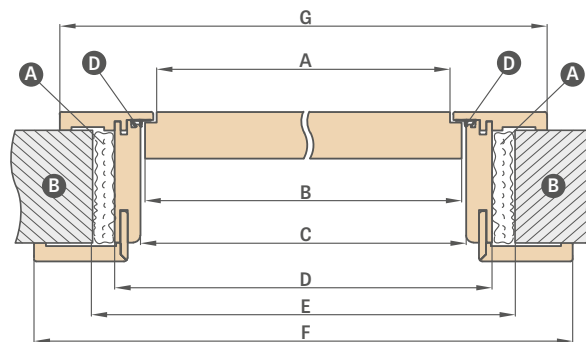

ROZSAH NASTAVENÍ OBRÁCENÉ ZÁRUBEŇ

¹⁾ přípustná odchylka vyplývající z rozměrové tolerance zárubeň +/- 3 mm (doporučujeme zkontrolovat před montáží)

²⁾ norma CZ2112 / PL2112

A – pěna **B** – zeď **C** – podlaha **D** – gumové těsnění

Rozsah nastavení min.-max (mm)	OBRÁCENÁ ZÁRUBEŇ		
	GREKO	ST CPL a PREMIUM	UV LAK
75-95	8293 Kč*/10035 Kč**	8652 Kč*/10469 Kč**	10899 Kč*/13188 Kč**
95-115			
115-135			
135-155	8552 Kč*/10348 Kč**	8911 Kč*/10782 Kč**	11338 Kč*/13719 Kč**
155-175			
175-195			
195-215	8705 Kč*/10533 Kč**	9077 Kč*/10983 Kč**	11790 Kč*/14266 Kč**
215-235			
235-255			
255-295	9463 Kč*/11450 Kč**	9829 Kč*/11893 Kč**	12881 Kč*/15586 Kč**
295-315			
315-335			
335-355	10048 Kč*/12158 Kč**	10414 Kč*/12601 Kč**	13320 Kč*/16117 Kč**

Šířka dveří	A	B	C	D	E	F	G
„60N“³⁾	600	620	628	672	700	810	766
„60“	624	644	652	696	736	834	791
„65“	675	695	703	747	787	885	842
„70N“³⁾	700	720	728	772	800	910	866
„70“	724	744	752	796	836	934	891
„75“	775	795	803	847	887	985	942
„80N“	800	820	828	872	900	1010	966
„80“	824	844	852	896	936	1034	991
„85“	875	895	903	947	987	1085	1042
„90N“³⁾	900	920	928	972	1000	1110	1066
„90“	924	944	952	996	1036	1134	1091
„95“	975	995	1003	1047	1087	1185	1142
„100“	1024	1044	1052	1096	1136	1234	1191
„110“	1124	1144	1152	1196	1236	1334	1291

³⁾ šířky 60N, 70N, 90N jsou dostupné pouze pro modely ALTAMURA 1, BALDUR 1 a UNO PREMIUM

POZOR: Výběr sady (koruna + pilastry) pro reverzní nastavitelnou zárubeň způsobuje zmenšení pracovního rozsahu zárubeň o 3 mm (při jednostranném použití) nebo 6 mm (při oboustranném použití). Příklad: stěna o tloušťce 140 mm při jednostranné sadě je třeba počítat, že má 143 mm, a při oboustranné, že má 146 mm a vybrat odpovídající rozsah překrytí z tabulky pro polodrážkovou (str. 186), bezdrážkovou (str. 184) nebo reverzní zárubeň (str. 183).

- Zárubeň pro reverzní křídla je standardně dostupná s úhelníkem 8 cm spojeným pod úhlem 45 stupňů nebo za příplatek 1503 Kč* / 1819 Kč** spojeným pod úhlem 90 stupňů (nedostupné v rozsahu 75–95 mm)
- Zárubeň obsahuje dva tzv. skryté závěsy neviditelné při zavřeném křídle nebo volitelně za příplatek třetí závěs 1144 Kč* / 1384 Kč**
- Dostupné dekory z barevné skupiny: GREKO, PREMIUM, ST CPL a UV LAK
- Výměna za závěsy a protiplech v černé, bílé nebo zlaté barvě – 559 Kč* / 676 Kč** / sada pro zárubeň
- Změna rozsahu o +20 mm (dostupná v rozsazích od 135–155 mm do 235–255 mm) – 386 Kč* / 467 Kč**
- Rozšíření 120 mm a 55 mm pro reverzní zárubeň dýhovanou 1031 Kč* / 1248 Kč** a lakovanou 1849 Kč* / 2237 Kč** (cena zahrnuje komplet pro zárubeň dané šířky)
- Pohyblivý úhelník s prodlouženým perem o 2 cm a standardní úhelník pro nastavitelnou zárubeň dostupný ve všech dýchách – 1031 Kč* / 1248 Kč** a laku 1549 Kč* / 1874 Kč** (cena zahrnuje komplet pro zárubeň dané šířky)
- Zárubeň s rozsahem nad 295 mm se skládá ze dvou prvků
- Horní panely lepené na stěnu za příplatek viz str. 156
- Norma CZ2112 / PL2112 příplatek 15 %

* CENA BEZ DPH, ** CENA S DPH