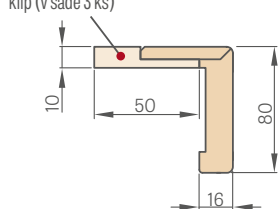

páska 6 cm / páska 8 cm

REGULOVATELNÝ DŘEVĚNÝ PRAH

ÚHELNÍK 6 cm a 8 cm

s klipy

PEVNÁ ZÁRUBEŇ

klip (v sadě 3 ks)

MASKOVACÍ PÁSKA MASKOVACÍ

ČTVRTKRUH