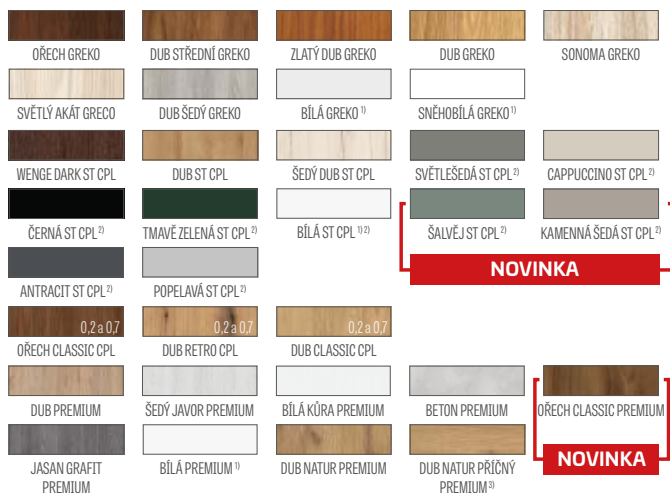

DOSTUPNÉ ŠÍŘKY KŘÍDEL

60 70 80 90 100

montážní video
<https://youtu.be/tzccmzy7rvq>

1) bílá hladká fólie imitující lakovaný povrch

2) speciální povrchová úprava **AntiFinger** omezující znečištění a stopy po otiscích prstů

3) v kompletaci je zárubeň vyrobena v dekoru DUB NATUR PREMIUM

* CENA BEZ DPH, ** CENA S DPH