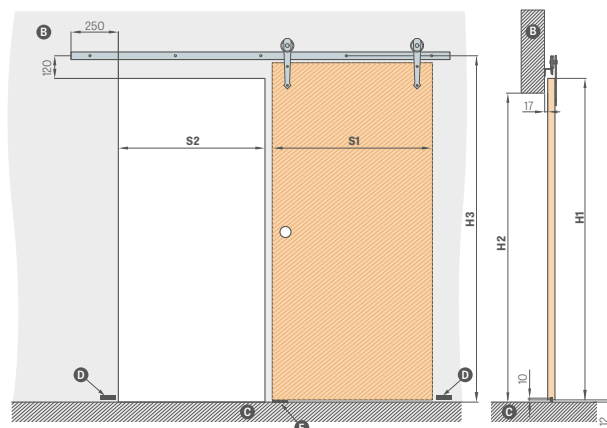

„60“	„70“	„80“	„90“	„100“
S1 šířka křídla	644	744	844	944	1044
S2 šířka otvoru ve zdi	574	674	774	874	974
H1 výška křídla	2150	2150	2150	2150	2150
H2 výška otvoru ve zdi	2082	2082	2082	2082	2082
H3 výška k montážním otvorům v pojezdové kolejnici	2202	2202	2202	2202	2202

B – zeď C – podlaha D – dorazník montovaný na stěnu E – vodičí prvek