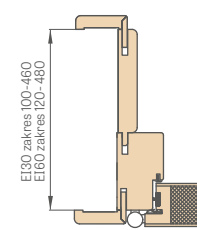

PRŮŘEZ PROTIPOŽÁRNÍ ZÁRUBEŇ S ZÁKLADNÍM OPLÁŠTĚNÍM ZDI