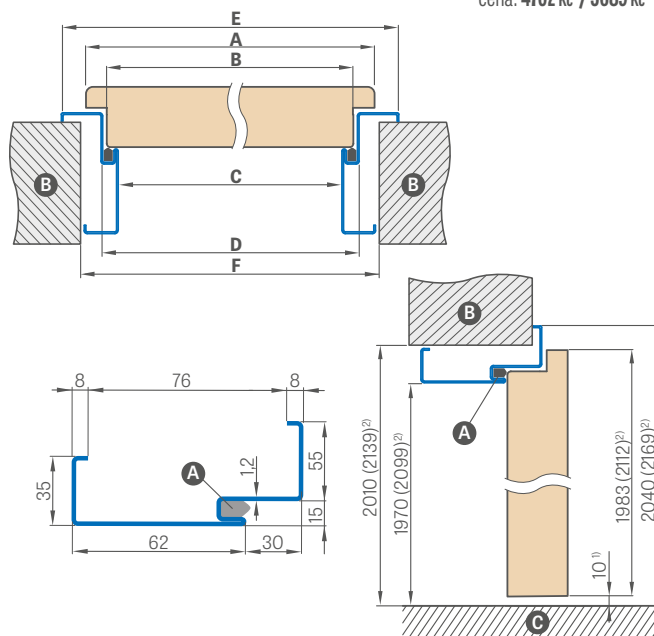

OCELOVÁ ÚHELNÍKOVÁ ZÁRUBEŇ VELKÁ, plech tl. 1,2 mm

svařovaná a lakovaná v odstínech RAL 9003, 9010, 9016, 8003, 8017, 7016, 7022, 9005, 7047, 1001

cena: 4702 Kč* / 5689 Kč**

¹⁾ přípustná odchylka vyplývající z rozměrové tolerance zárubně ± 3 mm (doporučujeme zkontrolovat před montáží) ²⁾ norma 2112

Šířka dveří	A	B	C	D	E	F
„60“	644	617	601	631	741	695
„70“	744	717	701	731	841	795
„80“	844	817	801	831	941	895
„90“	944	917	901	931	1041	995
„100“	1044	1017	1001	1031	1141	1095
„110“	1144	1117	1101	1131	1241	1195

Šířka dveří	A	B	C	D	E	F
„60“	644	617	601	631	741	691
„70“	744	717	701	731	841	791
„80“	844	817	801	831	941	891
„90“	944	917	901	931	1041	991
„100“	1044	1017	1001	1031	1141	1091
„110“	1144	1117	1101	1131	1241	1191

Rozsah regulace min.-max (mm)	CENA (RAL 9003, 9010, 9016, 8003, 8017, 7016, 7022, 9005, 7047, 1001)
95-125	6903 Kč* / 8353 Kč**
125-155	7475 Kč* / 9045 Kč**
155-185	8293 Kč* / 10035 Kč**
185-215	9124 Kč* / 11040 Kč**
215-245	9968 Kč* / 12061 Kč**
245-275	10793 Kč* / 13060 Kč**
275-305	11917 Kč* / 14420 Kč**