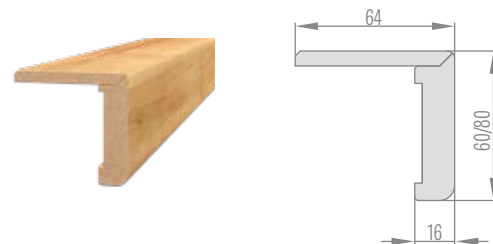

ÚHELNÍK S PRODLOUŽENÝM PÉREM PRO NASTAVITELNOU ZÁRUBEŇ

páska 6 cm / páska 8 cm