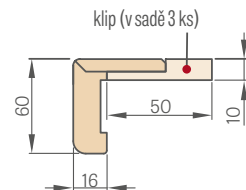

PEVNÁ ZÁRUBEŇ

POLODRÁŽKOVÁ KŘÍDLA

PEVNÁ ZÁRUBEŇ

GREKO	1776 Kč*/2149 Kč**
ST CPL a PREMIUM	1962 Kč*/2374 Kč**
CPL 0,2	2281 Kč*/2760 Kč**
UV LAK	3963 Kč*/4795 Kč**

MASKOVACÍ PÁSKA 8 mm

GREKO	359 Kč*/434 Kč**
ST CPL a PREMIUM	419 Kč*/507 Kč**
CPL 0,2	625 Kč*/756 Kč**
UV LAK	1104 Kč*/1336 Kč**

Cena zahrnuje sadu 2 ks x 213,5 cm a 1 ks x 112 cm (týká se křídel od „60° do „90°)
Cena zahrnuje sadu 3 ks x 213,5 cm (týká se křídel od „100° do „190°)

ČTVRTKRUH

GREKO	166 Kč*/201 Kč**
ST CPL a PREMIUM	200 Kč*/242 Kč**
UV LAK	452 Kč*/547 Kč**

Cena zahrnuje sadu 2 ks x 211,5 cm a 1 ks x 106,5 cm (týká se křídel od „60° do „90°)
Cena zahrnuje sadu 3 ks x 211,5 cm (týká se křídel od „100° do „190°)

ELEKTROZÁMEK – 2062 Kč*/2495 Kč**

Technická specifikace na str. 153

PODLAHOVÁ LIŠTA délka 2,40 mb

- fóliovaná cena za ks. 319 Kč*/386 Kč**
- lakovaná cena za ks. 652 Kč*/789 Kč**

- PODLAHOVÁ LIŠTA je vyrobena z vlhkuodolné MDF desky. Dostupná: LAKIER UV, dýhy: GREKO, ST CPL, PREMIUM a také v podkladové dýze pro lakování.
- Způsob montáže – lepení ke stěně

ÚHELNÍK S KLIPSEM 6 cm a 8 cm (v sadě 3 ks klipsu)

GREKO	1104 Kč*/1336 Kč**
ST CPL a PREMIUM	1104 Kč*/1336 Kč**
CPL 0,2	1656 Kč*/2004 Kč**
UV LAK	1656 Kč*/2004 Kč**
AquaStop ST CPL a PREMIUM¹⁾	1656 Kč*/2004 Kč**

MASKOVACÍ PÁSKA 16 mm

GREKO	652 Kč*/789 Kč**
ST CPL a PREMIUM	745 Kč*/901 Kč**
CPL 0,2	1150 Kč*/1392 Kč**
UV LAK	1649 Kč*/1995 Kč**

Cena zahrnuje sadu 2 ks x 214,5 cm a 1 ks x 112 cm (týká se křídel od „60° do „80°)
Cena zahrnuje sadu 3 ks x 214,5 cm (týká se křídel od „90° do „180°)

SCHÉMA PEVNÉ ZÁRUBNĚ STAND

¹⁾ přípustná odchylka vyplývající z rozměrové tolerance zárubeň ± 3 mm (doporučujeme zkontrolovat před montáží)