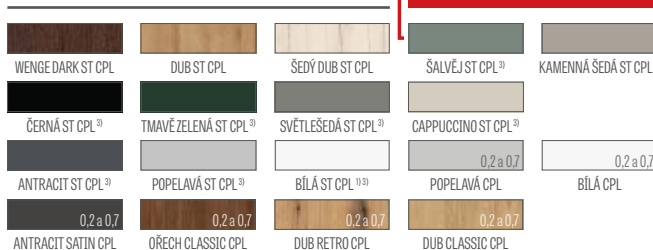

KONSTRUKCE

- polodrážkové, reverzní nebo bezdrážkové křídlo
- vnitřní rám z MDF pokrytý dvěma deskami HDF
- volitelně za příplatek vnitřní dřevěný rám (boky a horní, dolní MDF) pokrytý dvěma deskami HDF
- stabilizační výplň „učelí plást“ nebo za příplatek plná deska jako výplň nebo děrovaná dřevotřísky **NOVINKA**
- volitelně za příplatek panely rozšiřující zárubeň a koruna a pilastrý str. 155-157
- možnost zkrácení křídla svépomocí podrobnosti str. 153

POVRCHOVÁ ÚPRAVA

- HDF deska potažená fólií
- hrana křídla vyrobena technologií STANDARD.
- lamináty CPL 0,2 a 0,7 jsou dostupné pouze v hraně STANDARD, která je olepena ABS hranou pouze v barvě křídla nebo za příplatek standardní černou hranou
- hrana (povrchová úprava standard nebo bezdrážková) olepena hranou v barvě plochy nebo volitelně v černé hladké barvě (v dekoru DUB NATUR PŘÍČNÝ PREMIUM černá hrana s příčnou strukturou)
- volitelná (za příplatek) ochrana hran pro spodní část křídla dveří **NOVINKA**

KOVÁNÍ

- tři čepové závěsy šroubované v polodrážkovém křídle stříbrné nebo za příplatek černé
- dva skryté závěsy (za příplatek třetí) v bezdrážkovém křídle a dva závěsy v reverzním křídle (za příplatek třetí) lakované ve stříbrné barvě (volitelně za příplatek v černé, zlaté nebo bílé); závěsy jsou dodávány a oceňovány se zárubní
- jazýčkový-zásuvkový zámek v polodrážkovém křídle a magnetický v bezdrážkovém křídle (volitelně jazýčkový-zásuvkový): na klíč, cylindrickou vložku, úsporný nebo s blokací ve stříbrné barvě (za příplatek černé); volitelně za příplatek magnetický zámek v černé, zlaté nebo bílé barvě
- magnetický zámek v reverzním křídle: na klíč, cylindrickou vložku, úsporný nebo s blokací ve stříbrné barvě; volitelně za příplatek v černé, zlaté nebo bílé barvě

PROSKLENÍ