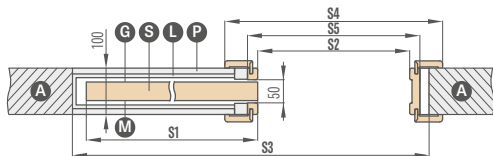

JEDNODUCHÉ A DVOJITÉ SYSTÉMY

POSUVNÉ SYSTÉMY UKRYTÉ VE STĚNĚ

SP1C.100 (levé prosklení líc)

pevný rozsah 100 mm
tloušťka kazety před obložením sádrokartonovými deskami – 75 mm

Pouze pro model UNO PREMIUM, ALTAMURA 1 a pro všechna rámová křídla.
Systém neobsahuje a nevyžaduje prachové kartáče.