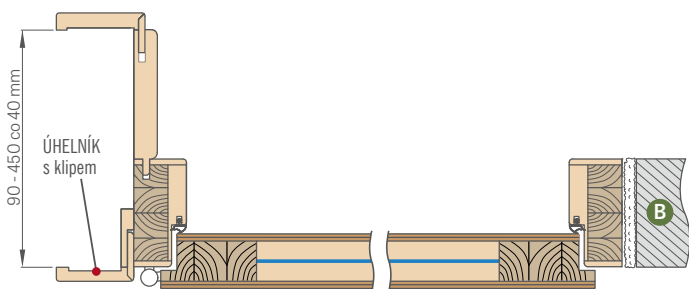

ZABUDOVÁNÍ ZDI po 40 mm

(neobsahuje úhelník s klipy, který je za příplatek)

U zárubně v rozsahu: 90–130 mm a 130–170 mm je třeba pero úhelníku samostatně zkrátit na požadovaný rozsah.

Rozsah (mm)	GREKO	PREMIUM a ST CPL	CPL 0,2
90-130 130-170	3298 Kč*/3991 Kč**	3298 Kč*/3991 Kč**	3850 Kč*/4659 Kč**
170-210 210-250	4409 Kč*/5335 Kč**	4409 Kč*/5335 Kč**	4961 Kč*/6003 Kč**
250-290 290-330 330-370 370-410 410-450	5506 Kč*/6662 Kč**	5506 Kč*/6662 Kč**	6058 Kč*/7330 Kč**

Obložení zdi je s vnitřním úhelníkem 6 cm nebo 8 cm a volitelně za příplatek s vnějším úhelníkem 6 cm nebo 8 cm na klip s lištou nebo čtvrtkruhem. Zabudování používáme pouze pro PAKETY GOLD a SILVER.

PŘÍPLATKY

spojení pod úhlem 90 stupňů	825 Kč*/998 Kč**
úhelník s klipy 60 mm nebo 80 mm (úhelník se třemi klipy umožňuje zvýšení rozsahu regulace o 20 mm)	1104 Kč*/1336 Kč** (CPL 0,2 – 1656 Kč*/2004 Kč**)
zkrácení dveří s dřevěnou zárubní na 8 cm po 1 cm	1031 Kč*/1248 Kč**
dostupné boční a horní panely lepené na stěnu a integrované panely se zárubní (pouze u zárubně se zabudováním a úhelníkem 8 cm)	příplatek str. 156
maskovací páska a čtvrtálcová ukončovací lišta	příplatek str. 185

Šířka dveří	A	B	C	D	E	F
„80N“	804	778	764	852	892	759
„80“	848	822	808	896	936	803
„90E“	948	922	908	996	1036	903
„100“	1048	1022	1008	1096	1136	1003

„90E“ – investiční šířka

PEVNÁ ZÁRUBEŇ

MASKOVACÍ PÁSKA

(cena str. 185)

ÚHELNÍK 6 cm a 8 cm

s klipy

ČTVRTKRUH

(cena str. 185)

* CENA BEZ DPH, ** CENA S DPH