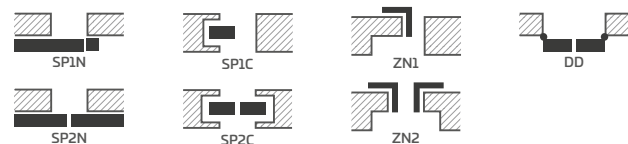

DOSTUPNÁ ŘEŠENÍ (str. 158-169)

DOSTUPNÉ ŠÍŘKY KŘÍDEL

60 70 80N²⁾ 80 90 100

* CENA BEZ DPH, ** CENA S DPH, */** CENA se týká křídla a nezahrnuje kliky a zárubeň

²⁾ pouze pro bezdrážková a reverzní křídla