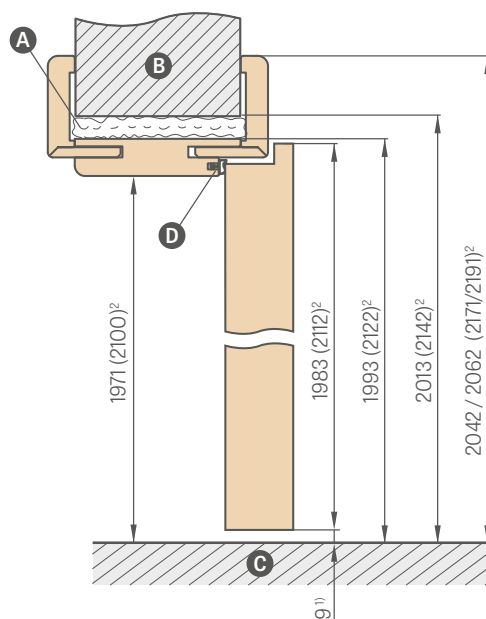

¹⁾ přípustná odchylka vyplývající z rozměrové tolerance zárubně +- 3 mm (doporučujeme zkontrolovat před montáží)

²⁾ norma C22112 / PL2112 za příplatek 15 %

A– pěna **B**– zed' **C**– podlaha **D**– gumové těsnění **E**– závěsová kapsa