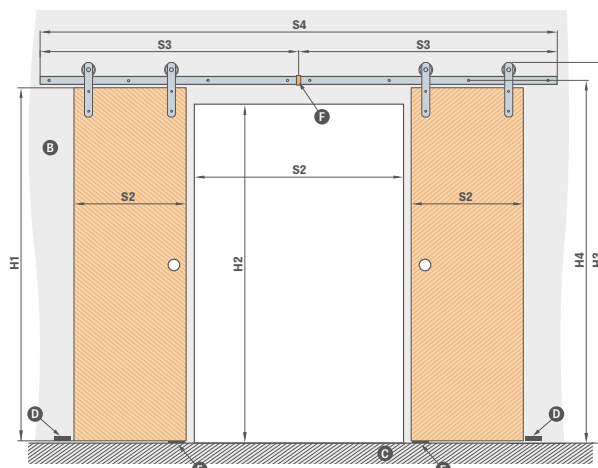

„120“	„140“	„160“	„180“	„200“
S1 šířka křídla	2 x 644	2 x 744	2 x 844	2 x 944	2 x 1044
S2 šířka otvoru ve zdi¹⁾	1202	1402	1602	1802	2002
S3 šířka kolejnič	2000	2000	2000	2500	2500
S4 celková šířka kolejnič²⁾	4000	4000	4000	5000	5000
H1 výška křídla	1983 (2112)⁴⁾				
H2 výška otvoru ve zdi	1915 (2044)⁴⁾				
H3 celková výška systému	2123 (2252)⁴⁾				
H4 výška k montážním otvorům v pojezdové kolejnič	2035 (2164)⁴⁾				

Ⓑ – zeď Ⓒ – podlaha Ⓓ – dorazník montovaný na stěnu

Ⓔ – vodící prvek Ⓕ – spojka kolejnič²⁾

¹⁾ křídlo v zavřené poloze přesahuje o 35 mm na každou stranu

²⁾ kolejnič v dvoukřídlovém systému se skládá ze dvou kolejnič spojených spojkou

³⁾ u modelu BALDUR 8 oválné a čtvercové madlo zasahuje do frézování

⁴⁾ norma C2112 / PL2112

⁵⁾ používá se jednostranně pro jednotlivý systém, oboustranně pro dvojitý systém

* CENA BEZ DPH, ** CENA S DPH