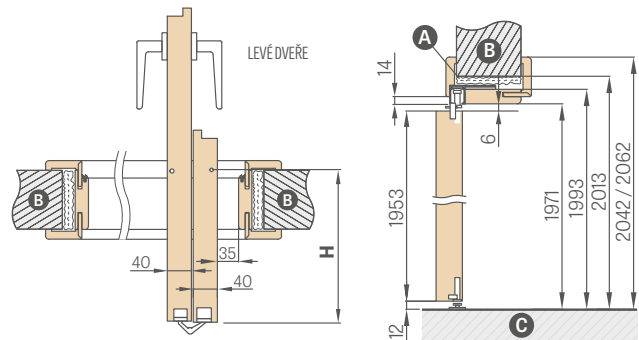

A – pěna B – zeď C – podlaha

Šířka dveří	A	B	C	E	F	G	H	I	J
„60“	641	614	604	648	688	746* / 786**	152,5	218	418
„70“	741	714	704	748	788	846* / 886**	202,5	268	468
„80“	841	814	804	848	888	946* / 986**	252,5	318	518
„90“	941	914	904	948	988	1046* / 1086**	302,5	368	568
„100“	1041	1014	1004	1048	1088	1146* / 1186**	352,5	418	618

* maskovací páska 6 cm / ** maskovací páska 8 cm spojení pouze 45 stupňů