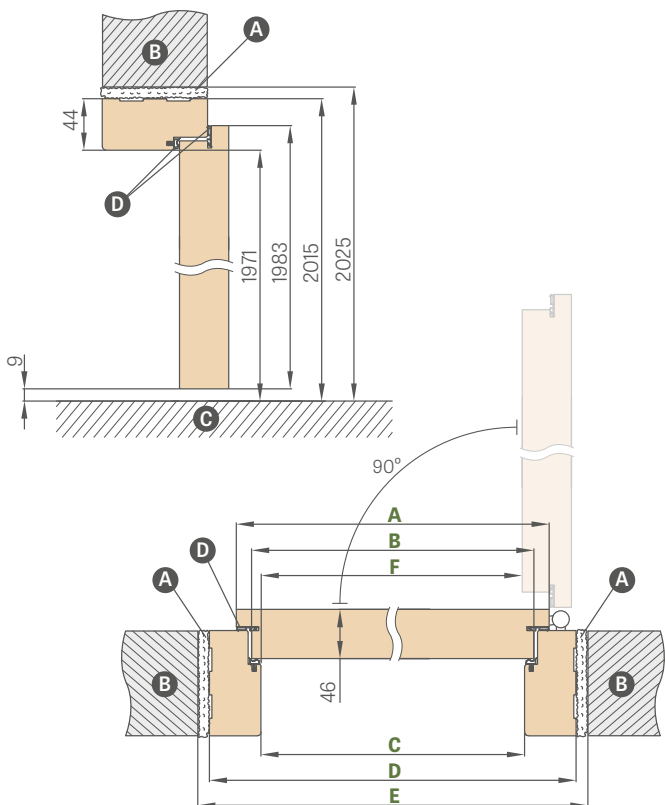

PEVNÁ A NASTAVITELNÁ ZÁRUBEŇ

HERSE SET, HERSE MAX SET

SCHEMA PEVNÉ ZÁRUBNĚ HERSE SET