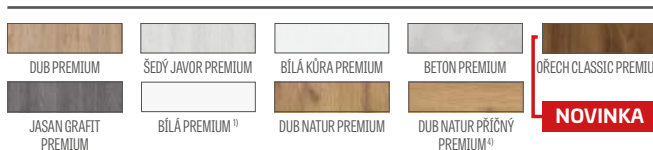

PREMIUM

PŘÍPLATKY

tovární průchozí vrtání pro kliky (tzv. dělené) objednané v sadě s křídlem NOVINKA	zdarma
reverzní křídlo	2062 Kč* / 2495 Kč**
výplň plná deska	1031 Kč* / 1248 Kč**
výplň z perforované dřevotřísky NOVINKA	898 Kč* / 1087 Kč**
zesílení pro samozavírač	213 Kč* / 258 Kč**
ramenní samozavírač (stříbrný, černý, bílý, hnědý)	2062 Kč* / 2495 Kč**
dodatečný spodní trámeč (možnost zkrácení svépomocí na max 8 cm)	213 Kč* / 258 Kč**
rekuperační zkrácení standard nebo mini, ventilační podříznutí standard nebo mini (str. 153) nebo ventilační mřížka	213 Kč* / 258 Kč**
plastová pouzdra	160 Kč* / 194 Kč**
kovové pouzdra kulatá nebo čtvercová (4 ks) povrchová úprava kartáčovaný nikel, patina, bílé a černé	825 Kč* / 998 Kč**
polodrážkové a bezdrážkové křídlo „100“	419 Kč* / 507 Kč**
lepené sklo VSG 221 mléčné sklo oboustranně hladké	
LORIENT 1, 4, 7, 10	685 Kč* / 829 Kč**
LORIENT 2, 5, 8, 11	339 Kč* / 410 Kč**
padací těsnění	931 Kč* / 1127 Kč**
kovové krytky na závěsy v polodrážkovém křídle (kartáčovaný nikel, patina, lesklý chrom, lesklá mosaz, bílá a černá)	93 Kč* / 113 Kč** cena za sadu na 1 závěs
změna na závěsy, protiplech a zámek v černé barvě pro polodrážková křídla	559 Kč* / 676 Kč**
černá povrchová úprava hran dveřního křídla	519 Kč* / 628 Kč**
výměna za magnetický zámek v černé, bílé nebo zlaté barvě pro bezdrážková a reverzní křídla	213 Kč* / 258 Kč**
změna na závěsy a protiplech v černé, bílé nebo zlaté barvě pro bezdrážková křídla	559 Kč* / 676 Kč**
vnitřní dřevěný rám (boky a horní, dolní MDF)	359 Kč* / 434 Kč**
ochrana spodní části křídla s hranou 6) NOVINKA	359 Kč* / 434 Kč**
norma CZ2112 / PL2112	+ 15 % k ceně křídla před příplatky