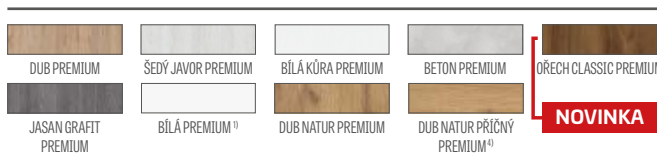

PREMIUM

PŘÍPLATKY

tovární průchozí vrtání pro kliky (tzv. dělené) objednané v sadě s křídlem NOVINKA	zdarma
reverzní křídlo (není dostupné v CPL 0,2 a 0,7)	2062 Kč* / 2495 Kč**
výplň plná deska	1031 Kč* / 1248 Kč**
výplň z perforované dřevotřísky NOVINKA	898 Kč* / 1087 Kč**
zesílení pro samozavírač	213 Kč* / 258 Kč**
ramenní samozavírač (stříbrný, černý, bílý, hnědý)	2062 Kč* / 2495 Kč**
dodatečný spodní trámeček (možnost zkrácení svépomocí na max 8 cm)	213 Kč* / 258 Kč**
rekuperační zkrácení standard nebo mini, ventilační podříznutí standard nebo mini (str. 153) nebo ventilační mřížka	213 Kč* / 258 Kč**
kovové pouzdra kulatě nebo čtvercově (4 ks) povrchová úprava kartáčovaný nikel, patina, bílá a černé	825 Kč* / 998 Kč**
plastová pouzdra	160 Kč* / 194 Kč**
polodrážkové a bezdrážkové křídlo „100“ polodrážkové a bezdrážkové křídlo „110“	419 Kč* / 507 Kč** 825 Kč* / 998 Kč**
lepené sklo VSG 221 mléčné sklo	
ALTAMURA 2	2101 Kč* / 2542 Kč**
ALTAMURA 3	1483 Kč* / 1794 Kč**
ALTAMURA 4	565 Kč* / 684 Kč**
ALTAMURA 5, 7	685 Kč* / 829 Kč**
ALTAMURA 6, 8	339 Kč* / 410 Kč**
padací těsnění	931 Kč* / 1127 Kč**
kovové krytky na závěsy v polodrážkovém křídle (kartáčovaný nikel, patina, lesklý chrom, lesklá mosaz, bílá a černá)	93 Kč* / 113 Kč** cena za sadu na 1 závěs
změna na závěsy, protiplech a zámek v černé barvě pro polodrážková křídla	559 Kč* / 676 Kč**
v modelu ALTAMURA 1 je dostupný bulaj z nerezové oceli: leštěný chrom nebo kartáčovaná satina a černý mat; sklo decormat mléčné, čiré sklo, pr. bulaje: vnitřní 235 mm vnější 350 mm (černý mat)	4143 Kč* / 5013 Kč** 6510 Kč* / 7877 Kč**

panel z nerezové oceli (oboustranně montovaný pouze pro polodrážková křídla STANDARD) výška 300 mm	
- spodní ALTAMURA 1, 3, 4, 6, 8	2367 Kč* / 2864 Kč**
- střední ALTAMURA 1, 4	2367 Kč* / 2864 Kč**
- spodní s ventilací ALTAMURA 1, 3, 4, 6, 8	2574 Kč* / 3115 Kč**
černé zakončení hrany křídla	519 Kč* / 628 Kč**
výměna za magnetický zámek v černé, bílé nebo zlaté barvě pro bezdrážková a reverzní křídla	213 Kč* / 258 Kč**
změna na závěsy a protiplech v černé, bílé nebo zlaté barvě pro bezdrážková křídla	559 Kč* / 676 Kč**
vnitřní dřevěný rám (boky a horní, dolní MDF)	359 Kč* / 434 Kč**
v modelu ALTAMURA 1 intarsie LUX; verze k výběru str. 100-107	1869 Kč* / 2261 Kč**
ochrana spodní části křídla s hranou 7) NOVINKA	359 Kč* / 434 Kč**
norma C22112 / PL2112	+ 15 % k ceně křídla před příplatky

DOSTUPNÉ ŠÍŘKY KŘÍDEL

60N⁶⁾	60	65	70N⁶⁾	70	75	80N⁵⁾	80	85	90N⁶⁾
90	95	100	110						

DOSTUPNÁ ŘEŠENÍ (str. 158-169)

DRUHY POVRCHOVÉ ÚPRAVY HRAN

RÁMEČEK PŘI SKLE

1) bílá hladká fólie imitující lakovaný povrch
2) speciální povlak **AntiFinger** omezující znečištění a stopy po otiscích prstů
3) v kompletaci je zárubeň vyrobena v dekoru DUB NATUR PREMIUM
4) pouze pro bezdrážková a reverzní křídla
5) pouze ALTAMURA 1 bezdrážková a reverzní
6) není k dispozici pro ventilační podřežání

* CENA BEZ DPH, ** CENA S DPH, *** Cena se týká křídla a nezahrnuje kliky a zárubeň