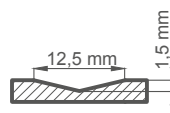

FRÉZOVÁNÍ

PŘÍPLATKY

tovární průchozí vrtání pro kliky (tzv. dělené) objednané v sadě s křídlem **NOVINKA**

zdarma

reverzní křídlo	2062 Kč* / 2495 Kč**
výplň plná deska	1031 Kč* / 1248 Kč**
výplň z perforované dřevotřísky NOVINKA	898 Kč* / 1087 Kč**
rekuperační křzat standard nebo mini, ventilační podříznutí standard nebo mini (str. 153)	213 Kč* / 258 Kč**
polodrážkové a bezdrážkové křídlo „100“	778 Kč* / 941 Kč**
dodatečný spodní trámeč (možnost zkrácení křídla svépomocí až o max. 8 cm)	213 Kč* / 258 Kč**
kovové krytky na panty v polodrážkovém křídle (barva: kartáčovaný nikl, patina, lesklý chrom, lesklá mosaz, bílá a černá); cena za sadu na 1 pant	93 Kč* / 113 Kč**
změna na závěsy, protiplech a zámek v černé barvě pro polodrážková křídla	559 Kč* / 676 Kč**
padací těsnění	931 Kč* / 1127 Kč**
výměna za magnetický zámek v černé, bílé nebo zlaté barvě pro bezdrážková a reverzní křídla	213 Kč* / 258 Kč**
změna na závěsy a protiplech v černé, bílé nebo zlaté barvě pro bezdrážková křídla	559 Kč* / 676 Kč**
vnitřní dřevěný rám (boky a horní, dolní MDF)	359 Kč* / 434 Kč**
norma CZ2112 / PL2112	1144 Kč* / 1384 Kč**