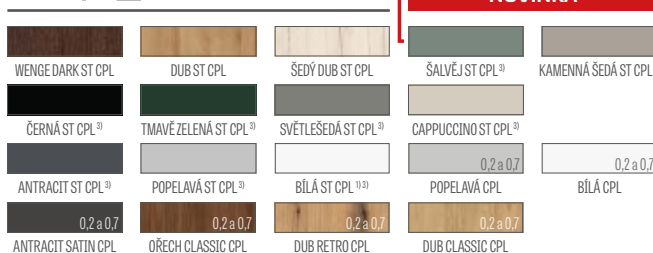

KONSTRUKCE

- polodrážkové, reverzní nebo bezdrážkové křídlo
- vnitřní rám z MDF pokrytý dvěma deskami HDF
- volitelně za příplatek vnitřní dřevěný rám (boky a horní, dolní MDF) pokrytý dvěma deskami HDF
- stabilizační výplň „učelí plást“ nebo za příplatek plná deska jako výplň nebo děrovaná dřevotřísky **NOVINKA**
- volitelně za příplatek panely rozšiřující zárubeň a koruna a pilastrý str. 155-157
- možnost zkrácení křídla svépomocí podrobnosti str. 153

POVRCHOVÁ ÚPRAVA

- hrana křídla vyrobena technologií STANDARD.
- lamináty CPL 0,2 a 0,7 jsou dostupné pouze v hraně STANDARD, která je oplepena ABS hranou pouze v barvě křídla nebo za příplatek standardní černou hranou
- hrana (povrchová úprava standard nebo bezdrážková) oplepena hranou v barvě plochy nebo volitelně v černé hladké barvě (v dekoru DUB NATUR PŘÍČNÝ PREMIUM černá hrana s příčnou strukturou)
- volitelná (za příplatek) ochrana hran pro spodní část křídla dveří **NOVINKA**

KOVÁNÍ

- tři čepové závěsy šroubované v polodrážkovém křídle stříbrné nebo za příplatek černé
- dva skryté závěsy (za příplatek třetí) v bezdrážkovém křídle a dva závěsy v reverzním křídle (za příplatek třetí) lakované ve stříbrné barvě (volitelně za příplatek v černé, zlaté nebo bílé); závěsy jsou dodávány a oceňovány se zárubní
- jazýčkový-zásuvkový zámek v polodrážkovém křídle a magnetický v bezdrážkovém křídle (volitelně jazýčkový-zásuvkový): na klíč, cylindrickou vložku, úsporný nebo s blokací ve stříbrné barvě (za příplatek černé); volitelně za příplatek magnetický zámek v černé, zlaté nebo bílé barvě
- magnetický zámek v reverzním křídle: na klíč, cylindrickou vložku, úsporný nebo s blokací ve stříbrné barvě; volitelně za příplatek v černé, zlaté nebo bílé barvě

PROSKLENÍ