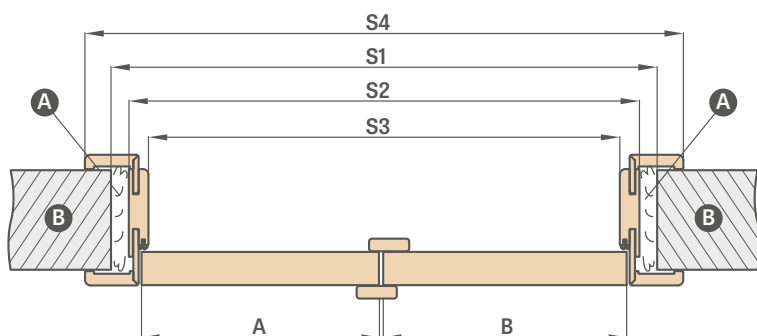

DVOUKŘÍDLÉ DVEŘE

BEZDRÁŽKOVÉ

DVOUKŘÍDLÉ DVEŘE BEZDRÁŽKOVÉ S NASTAVITELNOU ZÁRUBNÍ