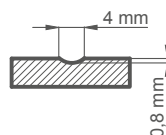

FRÉZOVÁNÍ

PŘÍPLATKY

tovární průchozí vrtání pro kliky (tzv. dělené) objednané v sadě s křídlem **NOVINKA**

zdarma

reverzní křídlo	2062 Kč* / 2495 Kč**
výplň plná deska	1031 Kč* / 1248 Kč**
výplň z perforované dřevotřísky NOVINKA	898 Kč* / 1087 Kč**
rekuperační zkrat standard nebo mini, ventilační podříznutí standard nebo mini (str. 153)	213 Kč* / 258 Kč**
polodrážkové a bezdrážkové křídlo „100“	778 Kč* / 941 Kč**
dodatečný spodní trámeček (možnost zkrácení křídla svépomocí až o max. 8 cm)	213 Kč* / 258 Kč**
kovové krytky na panty v polodrážkovém křídle (barva: kartáčovaný nikel, patina, lesklý chrom, lesklá mosaz, bílá a černá); cena za sadu na 1 pant	93 Kč* / 113 Kč**
změna na závěsy, protiplech a zámek v černé barvě pro polodrážková křídla	559 Kč* / 676 Kč**
padací těsnění	931 Kč* / 1127 Kč**
výměna za magnetický zámek v černé, bílé nebo zlaté barvě pro bezdrážková a reverzní křídla	213 Kč* / 258 Kč**
změna na závěsy a protiplech v černé, bílé nebo zlaté barvě pro bezdrážková křídla	559 Kč* / 676 Kč**
vnitřní dřevěný rám (boky a horní, dolní MDF)	359 Kč* / 434 Kč**
norma CZ2112 / PL2112	1144 Kč* / 1384 Kč**