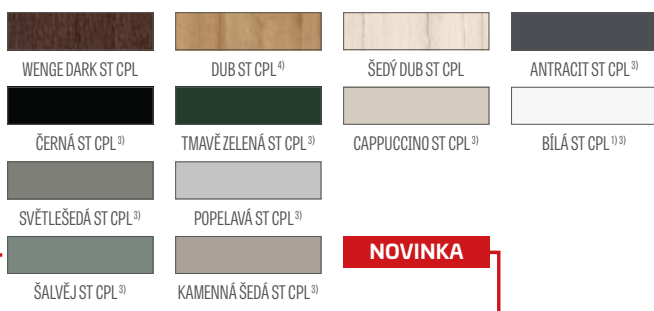

7973 Kč* / 9647 Kč**

DOSTUPNÉ ŠÍŘKY KŘÍDEL **NOVINKA**

¹⁾ bílá hladká fólie imitující lakovaný povrch

³⁾ speciální povlak **AntiFinger** omezující znečištění a stopy po otiscích prstů

⁴⁾ svíslé rámy z vrstveného lepeného dřeva obložené deskami HDF a MDF dostupné za příplatek pro dekory BÍLÁ PREMIUM, DUB NATUR PREMIUM, JASAN GRAFIT PREMIUM, ŠEDÝ JAVOR PREMIUM, DUB ST CPL. Rámy nejsou k dispozici u oboustranných dveří.