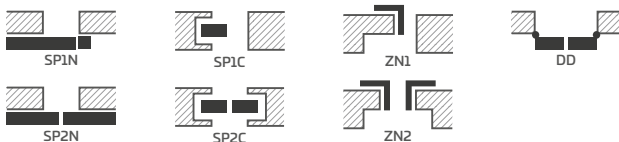

DOSTUPNÁ ŘEŠENÍ (str. 158-169)

DOSTUPNÉ ŠÍŘKY KŘÍDEL

60 70 80N²⁾ 80 90 100

* CENA BEZ DPH, ** CENA S DPH, */** Cena se týká křídla a nezahrnuje kliky a zárubeň

²⁾ pouze pro bezdrážková a reverzní křídla