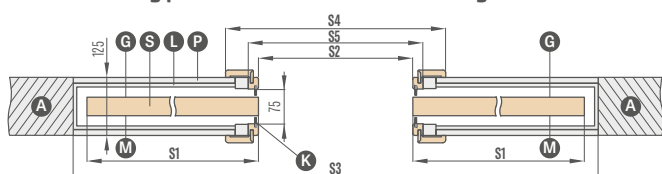

SP2C.125 (prosklení líc)

pevný rozsah 125 mm
tloušťka kazety před obložením sádrokartonovými deskami – 100 mm

Pouze pro použití s deskovými křídly, která mají zasklívací rámeček.
Systém obsahuje šedé prachové kartáče.