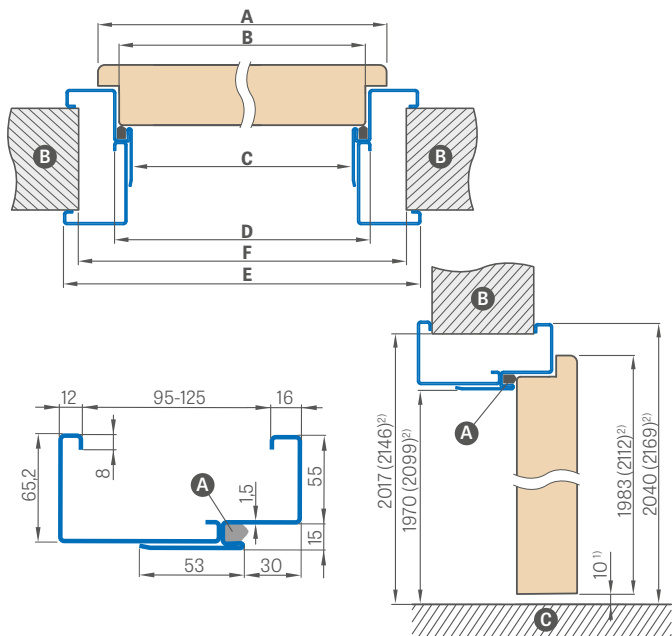

OCELOVÁ ZÁRUBEŇ

PRO RÁMOVÁ, DESKOVÁ A SKLENĚNÁ KŘÍDLA GRAF

OCELOVÁ REGULOVANÁ ZÁRUBEŇ (OBEJMUJÍCÍ), plech tl. 1,5 mm

svařovaná a lakovaná v odstínech RAL 9003, 9010, 9016, 8003, 8017, 7016, 7022, 9005, 7047, 1001