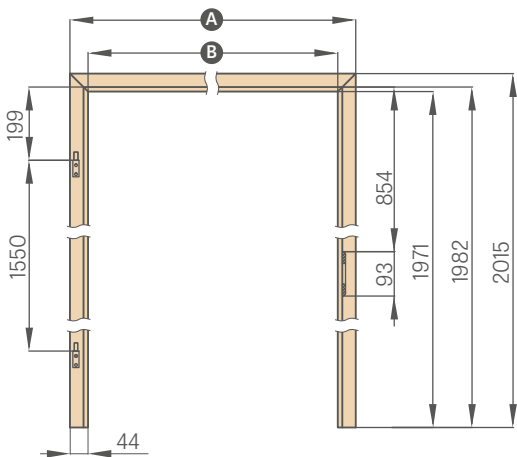

páska 6 cm / páska 8 cm

PEVNÁ ZÁRUBEŇ PRO SKLENĚNÉ DVEŘE

	,60"	,70"	,80"	,90"
A	692	792	892	992
B	604	704	804	904

V zárubeňích pro skleněné tabule se používá závěs s čepem 10 mm

NASTAVITELNÁ POLODRÁŽKOVÁ ZÁRUBEŇ PRO SKLENĚNÉ DVEŘE