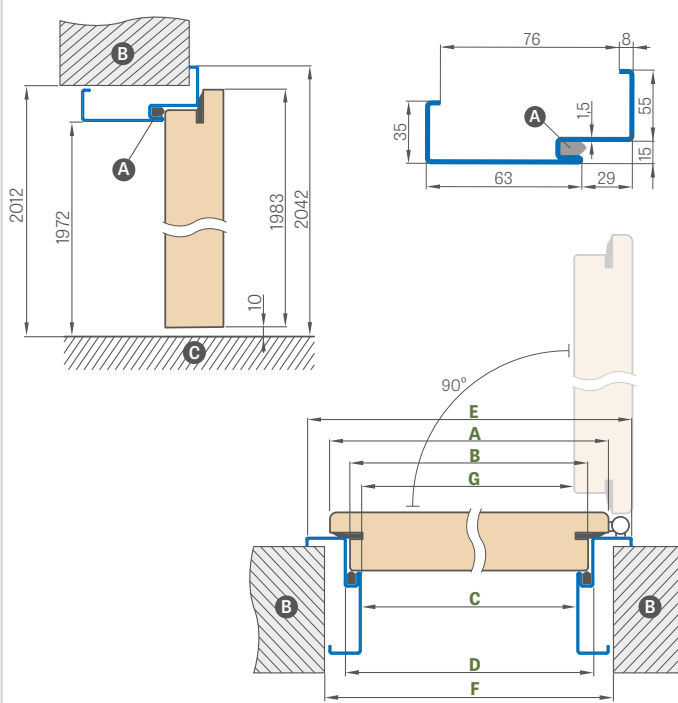

cena: 5041 Kč* / 6100 Kč**

Šířka dveří	A	B	C	D	E	F	G
„80N“	804	777	761	791	901	841	756
„80“	844	817	801	831	941	881	796
„90ES“	948	921	905	935	1045	985	900
„100“	1044	1017	1001	1031	1141	1081	996

OSAZENÍ ROHOVÉ PEVNÉ ZÁRUBNĚ