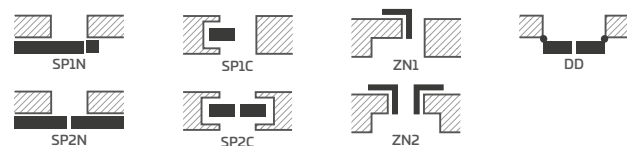

DOSTUPNÁ ŘEŠENÍ (str. 158-169)

DOSTUPNÉ ŠÍŘKY KŘÍDEL **NOVINKA**

* CENA BEZ DPH, ** CENA S DPH, */** CENA se týká křídla a nezahrnuje kliky a zárubeň

²⁾ pouze pro bezdrážková křídla

³⁾ dekorativní koruna spolu s pilastry za příplatek, str. 155