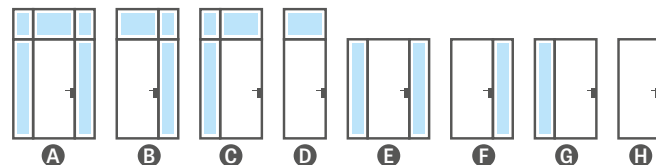

DOSTUPNÁ ŘEŠENÍ

PŘÍPLATKY

profily lakované ve struktuře STR v barvách RAL 5002, 6005, 7006, 7016, 7024, 7032, 8017, 9003, 9007, 9010	+ 15%
sklo grafit dymiony 6 mm	1403 Kč* / 1698 Kč** / m²
sklo dark grey 6 mm	2208 Kč* / 2672 Kč** / m²
sklo relief 6 mm	2507 Kč* / 3033 Kč** / m²
sklo VSG mléčné 6 mm	1656 Kč* / 2004 Kč** / m²
dveře s klikou BELLA SLIM černý mat	951 Kč* / 1151 Kč** / ks.
rekuperační zkrácení křídla 5 mm nebo 10 mm¹⁾	738 Kč* / 893 Kč**
úhelník maskovací 15x15x1,5 mm, délka 3 mb ČERNÁ STR	1769 Kč* / 2140 Kč**
vložka (tři klíče) černá nebo stříbrná	845 Kč* / 1022 Kč**

¹⁾ světlá výška pod celou šířkou křídla je standardně 9 mm, při rekuperačním zkrácení bude odpovídající 14 mm nebo 19 mm

²⁾ světlík o ploše pod 0,7 m² – cena jako pro světlík 0,7 m²

³⁾ černý profil, 6mm průhledné tvrzené sklo, úchytka BELLA

* CENA BEZ DPH, ** CENA S DPH