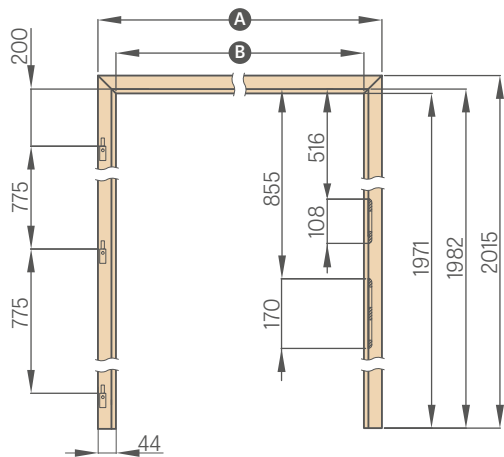

páska 6 cm / páska 8 cm

ZÁRUBEŇ PRO OBLOŽENÍ KOVOVÉ ZÁRUBEŇ

	.60"	.70"	.80"	.90"	.100"
A	737	837	937	1037	1137
B	624	724	824	924	1024
C	564	664	764	864	964

PEVNÁ ZÁRUBEŇ

	,60"	,70"	,80"	,90"	,100"	,110"
A	692	792	892	992	1092	1192
B	604	704	804	904	1004	1104