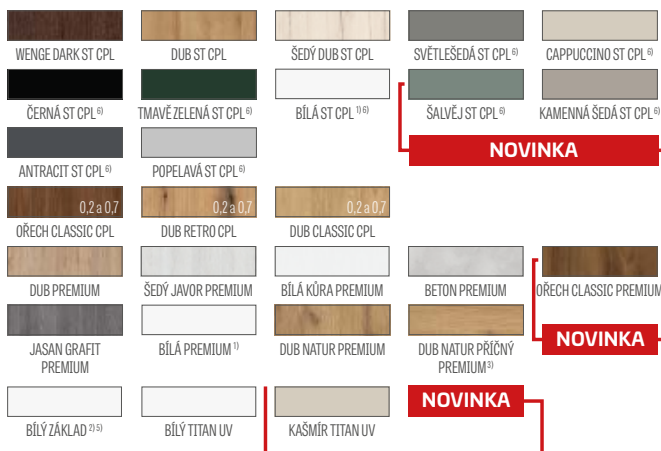

6776 Kč* / 8199 Kč**

¹⁾ bílá hladká fólie imitující lakovaný povrch

²⁾ používány pro tapetování a malování

³⁾ standardně zárubeň v barvě hliníku

⁵⁾ křídla BÍLÝ ZÁKLAD a hliníková zárubeň v šířce „70“ a „80“ dostupné v krátkém termínu realizace – podrobnosti u prodejce