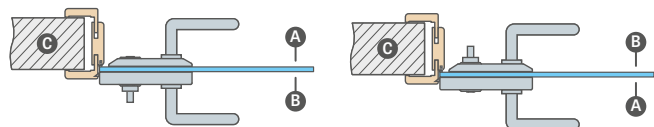

KOUPELNOVÁ BLOKÁDA NA STRANĚ

vnější (Z)

vnitřní (W)

A – předsíň **B** – koupelna **C** – zed'

WC zámek – při objednávání zámku s blokádou je třeba zvolit:

- vnější zámek – když má být koupelňová blokáda namontována na vnější straně dveří (Z) nebo
- vnitřní zámek – když má být koupelňová blokáda namontována na vnitřní straně dveří (W).

POZOR: Zámky s blokádou mají směr (pravé levé)