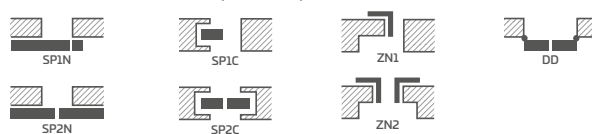

DOSTUPNÉ ŠÍŘKY KŘÍDEL **NOVINKA**

DOSTUPNÁ ŘEŠENÍ (str. 158-169)

DRUHŮ POVRCHOVÉ ÚPRAVY HRAN

RÁMEČEK PŘI SKLE