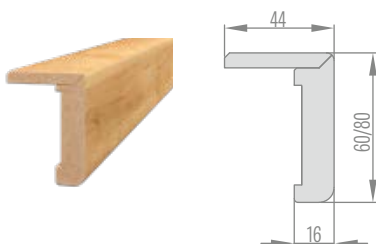

NASTAVITELNÁ ZÁRUBEŇ POLODRÁŽKOVÁ KŘÍDLA

ZÁRUBEŇ PRO OBLOŽENÍ KOVOVÉ ZÁRUBNE

NASTAVITELNÁ ZÁRUBEŇ BEZDRÁŽKOVÁ KŘÍDLA

PEVNÁ ZÁRUBEŇ STAND POLODRÁŽKOVÁ KŘÍDLA

STANDARDNÍ ÚHELNÍK PRO NASTAVITELNOU ZÁRUBEŇ

páska 6 cm / páska 8 cm