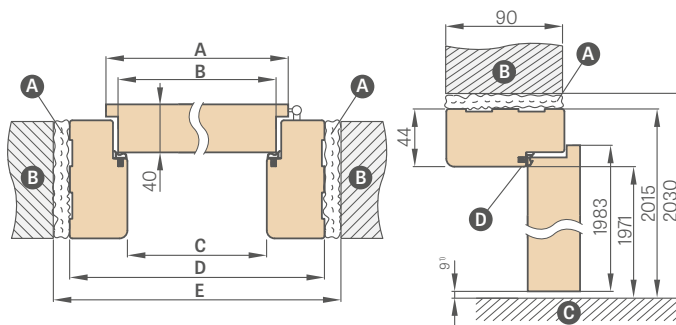

SCHÉMA PEVNÉ ZÁRUBNĚ STAND

¹⁾ přípustná odchylka vyplývající z rozměrové tolerance zárubeň ± 3 mm (doporučujeme zkontrolovat před montáží)

Šířka dveří	A	B	C	D	E
„60°	644	618	604	692	722
„65°	695	669	655	743	773
„70°	744	718	704	792	822
„75°	795	769	755	843	873
„80°	844	818	804	892	922
„85°	895	869	855	943	973
„90°	944	918	904	992	1022
„95°	995	969	955	1043	1073
„100°	1044	1018	1004	1092	1122
„110°	1144	1118	1104	1192	1222