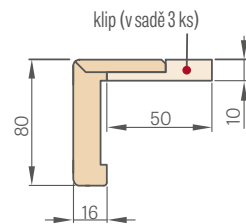

PEVNÁ ZÁRUBEŇ

POLODRÁŽKOVÁ KŘÍDLA

PEVNÁ ZÁRUBEŇ

GREKO	1776 Kč*/2149 Kč**
ST CPL a PREMIUM	1962 Kč*/2374 Kč**
CPL 0,2	2281 Kč*/2760 Kč**
UV LAK	3963 Kč*/4795 Kč**

MASKOVACÍ PÁSKA 8 mm

GREKO	359 Kč*/434 Kč**
ST CPL a PREMIUM	419 Kč*/507 Kč**
CPL 0,2	625 Kč*/756 Kč**
UV LAK	1104 Kč*/1336 Kč**

Cena zahrnuje sadu 2 ks x 213,5 cm a 1 ks x 112 cm (týká se křídel od „60° do „90°)
Cena zahrnuje sadu 3 ks x 213,5 cm (týká se křídel od „100° do „190°)

ČTVRTKRUH

GREKO	166 Kč*/201 Kč**
ST CPL a PREMIUM	200 Kč*/242 Kč**
UV LAK	452 Kč*/547 Kč**

Cena zahrnuje sadu 2 ks x 211,5 cm a 1 ks x 106,5 cm (týká se křídel od „60° do „90°)
Cena zahrnuje sadu 3 ks x 211,5 cm (týká se křídel od „100° do „190°)

ELEKTROZÁMEK – 2062 Kč*/2495 Kč**

Technická specifikace na str. 153

PODLAHOVÁ LIŠTA délka 2,40 mb

- fóliovaná cena za ks. 319 Kč*/386 Kč**
- lakovaná cena za ks. 652 Kč*/789 Kč**

- PODLAHOVÁ LIŠTA je vyrobena z vlhkuodolné MDF desky. Dostupná: LAKIER UV, dýhy: GREKO, ST CPL, PREMIUM a také v podkladové dýze pro lakování.
- Způsob montáže – lepení ke stěně

ÚHELNÍK S KLIPSEM 6 cm a 8 cm (v sadě 3 ks klipsu)

GREKO	1104 Kč*/1336 Kč**
ST CPL a PREMIUM	1104 Kč*/1336 Kč**
CPL 0,2	1656 Kč*/2004 Kč**
UV LAK	1656 Kč*/2004 Kč**
AquaStop ST CPL a PREMIUM¹⁾	1656 Kč*/2004 Kč**

MASKOVACÍ PÁSKA 16 mm

GREKO	652 Kč*/789 Kč**
ST CPL a PREMIUM	745 Kč*/901 Kč**
CPL 0,2	1150 Kč*/1392 Kč**
UV LAK	1649 Kč*/1995 Kč**

Cena zahrnuje sadu 2 ks x 214,5 cm a 1 ks x 112 cm (týká se křídel od „60° do „80°)
Cena zahrnuje sadu 3 ks x 214,5 cm (týká se křídel od „90° do „180°)

SCHÉMA PEVNÉ ZÁRUBNĚ STAND

¹⁾ přípustná odchylka vyplývající z rozměrové tolerance zárubeň ± 3 mm (doporučujeme zkontrolovat před montáží)