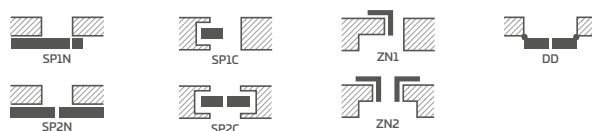

DOSTUPNÉ ŠÍŘKY KŘÍDEL **NOVINKA**

DOSTUPNÁ ŘEŠENÍ (str. 158-169)