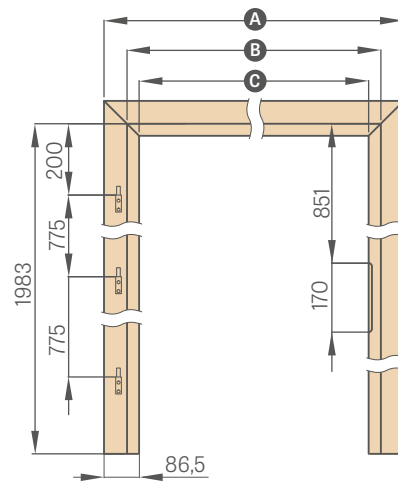

páska 6 cm / páska 8 cm

ZÁRUBEŇ PRO OBLOŽENÍ KOVOVÉ ZÁRUBEŇ

	.60"	.70"	.80"	.90"	.100"
A	737	837	937	1037	1137
B	624	724	824	924	1024
C	564	664	764	864	964

PEVNÁ ZÁRUBEŇ

	,60"	,70"	,80"	,90"	,100"	,110"
A	692	792	892	992	1092	1192
B	604	704	804	904	1004	1104