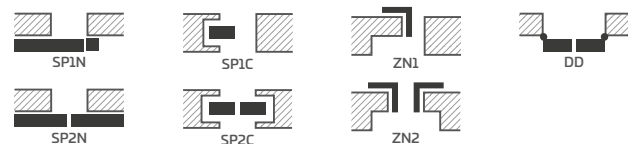

DOSTUPNÁ ŘEŠENÍ (str. 158-169)

DOSTUPNÉ ŠÍŘKY KŘÍDEL **NOVINKA**

60 65 70 75 80N²⁾ 80 85 90 95 100

* CENA BEZ DPH, ** CENA S DPH, */** Cena se týká křídla a nezahrnuje kliky a zárubeň

²⁾ pouze pro bezdrážková křídla

³⁾ dekorativní koruna spolu s pilastry za příplatek, str. 155