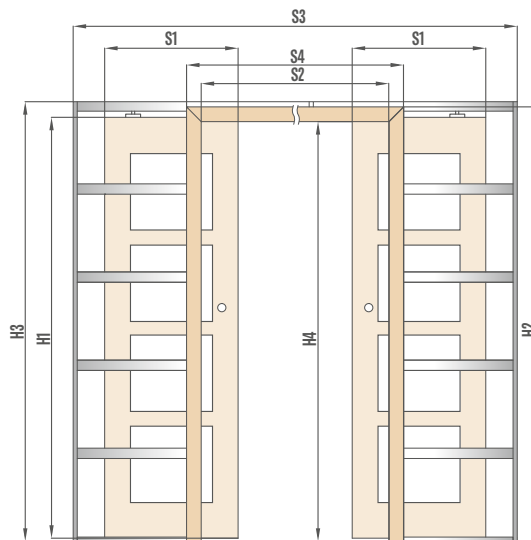

- **A** – zeď
- **L** – hliníková kazeta
- **P** – sádrokartonová deska
- **G** – hladká strana skla
- **S** – křídlo
- **K** – prachové kartáče
- **M** – matná strana skla