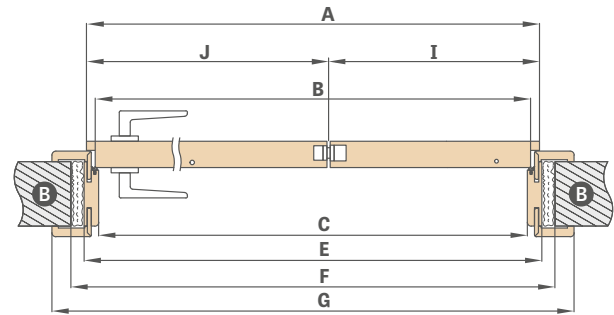

A – pěna B – zeď C – podlaha

Šířka dveří	A	B	C	E	F	G	H	I	J
„60“	641	614	604	648	688	746* / 786**	152,5	218	418
„70“	741	714	704	748	788	846* / 886**	202,5	268	468
„80“	841	814	804	848	888	946* / 986**	252,5	318	518
„90“	941	914	904	948	988	1046* / 1086**	302,5	368	568
„100“	1041	1014	1004	1048	1088	1146* / 1186**	352,5	418	618

* maskovací páska 6 cm / ** maskovací páska 8 cm spojení pouze 45 stupňů