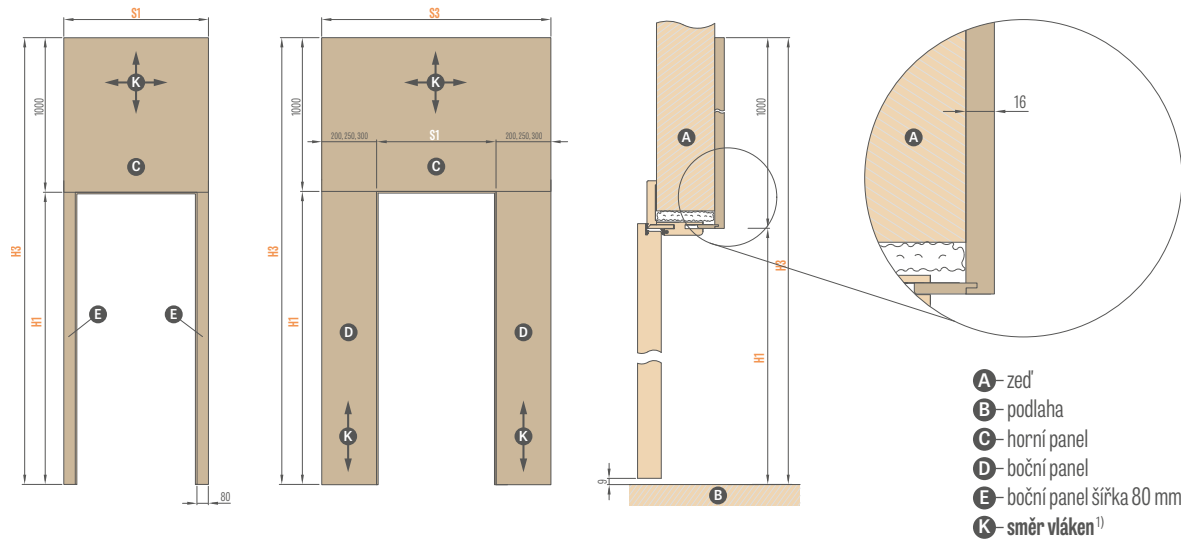

INTEGROVANÉ JEDNOSTRANNĚ PANELY ROZŠÍŘUJÍCÍ ZÁRUBEŇ

MONTOVANÉ MÍSTO POHYBLIVÉHO ÚHELNÍKU NEBO POMOCÍ KLIPSU

- **A** – zeď
- **B** – podlaha
- **C** – horní panel
- **D** – boční panel
- **E** – boční panel šířka 80 mm
- **K** – směr vláken¹⁾

VNITŘNÍ DVEŘE²⁾				
Druh zárubně	H1	H3	Šířka	S1
Nastavitelná zárubeň polodrážková (ze strany nastavitelného úhelníku)	1982	2982	„60°	786
			„70°	886
			„80°	986
			„90°	1086
			„100°	1186
			„110°	1286
Nastavitelná zárubeň bezdrážková (ze strany nastavitelného úhelníku)	1995	2995	„60°	811
			„70°	911
			„80N°	987
			„80°	1011
			„90°	1111
			„100°	1211
Reverzní zárubeň (ze strany nastavitelného úhelníku)	2017	3017	„60°	834
			„70°	934
			„80N°	1010
			„80°	1034
			„90°	1134
			„100°	1234

HORNÍ PANEL (1000 x S1)¹⁾

VSTUPNÍ DVEŘE (panely ze strany schodiště, dveře otevírané dovnitř)											
Druh zárubně	H1	H3	Šířka	S1	S3						
Nastavitelná zárubeň HERSE (ze strany nastavitelného úhelníku)	1982	2982	„80°	986	1106	1156	1206	1226	1326	1426	
			„90E°	1090	1210	1260	1310	1330	1430	1530	
			„100°	1186	1306	1356	1406	1426	1526	1626	
			„80N°	1012	1132	1182	1232	1252	1352	1452	
pevná zárubeň HERSE „klips“	2015	3015	„80°	1052	1172	1222	1272	1292	1392	1492	
			„90E°	1156	1276	1326	1376	1396	1496	1596	
			„100°	1252	1372	1422	1472	1492	1592	1692	
pevná zárubeň FORTECA „klips“	2068	3068	„80N°	1012	1132	1182	1232	1252	1352	1452	
			„80°	1056	1176	1226	1276	1296	1396	1496	
			„90E°	1156	1276	1326	1376	1396	1496	1596	
			„100°	1256	1376	1426	1476	1496	1596	1696	
PEVNÁ ZÁRUBEŇ s regulací FORTECA (ze strany zabudovy)	2057	3057	„80N°	990	1110	1160	1210	1230	1330	1430	
			„80°	1034	1154	1204	1254	1274	1374	1474	
			„90E°	1134	1254	1304	1354	1374	1474	1574	
			„100°	1234	1354	1404	1454	1474	1574	1674	
pevná zárubeň LEDA „klips“	2068	3068	„80°	1085	1205	1255	1305	1325	1425	1525	
			„90E°	1185	1305	1355	1405	1425	1525	1625	
			„100°	1285	1405	1455	1505	1525	1625	1725	
			„110°⁴⁾	1385⁴⁾	1505⁴⁾	1555⁴⁾	1605⁴⁾	1625⁴⁾	1725⁴⁾	1825⁴⁾	
			„80°	1063	1183	1233	1283	1303	1403	1503	
Pevná zárubeň s regulací LEDA (ze strany zabudovy)	2057	3057	„90E°	1163	1283	1333	1383	1403	1503	1603	
			„100°	1263	1383	1433	1483	1503	1603	1703	
			„110°⁴⁾	1363⁴⁾	1483⁴⁾	1533⁴⁾	1583⁴⁾	1603⁴⁾	1703⁴⁾	1803⁴⁾	

PANEL 200	PANEL 250	PANEL 300	2x PANEL 200	2x PANEL 250	2x PANEL 300
JEDNOSTRANNÝ BOČNÍ PANEL			OBOUSTRANNÝ BOČNÍ PANEL		

PANĚLY ROZŠÍŘUJÍCÍ ZÁRUBEŇ³⁾ – cena za m²	
GREKO	3392 Kč* / 4104 Kč** za m²
CPLO,2, ST CPL a PREMIUM	4323 Kč* / 5231 Kč** za m²
UV LAK	5260 Kč* / 6365 Kč** za m²

¹⁾ Směr vláken v horním panelu do šířky panelu S1 ≤ 1050 mm může být ve směru vodorovném nebo svislém, a nad S1 > 1050 mm pouze ve směru vodorovném

²⁾ pro zárubně vnitřních dveří jsou k dispozici pouze horní panely

³⁾ panely na čtyřech hranách jsou zakončeny hranou v barvě podobné povrchu panelu. Plochu počítáme z tabulek výše.

⁴⁾ platí pouze pro dveře LEDA

* CENA BEZ DPH, ** CENA S DPH