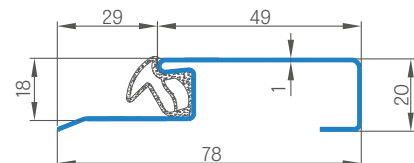

PRAH Z NEREZOVÉHO PLECHU