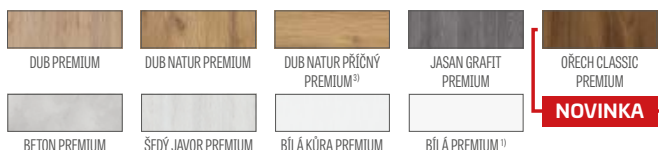

PREMIUM

2873 Kč* / 3476 Kč**