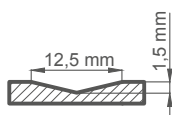

DRUHY POVRCHOVÉ ÚPRAVY HRAN

FRÉZOVÁNÍ (týká se HERSE MAX SET)