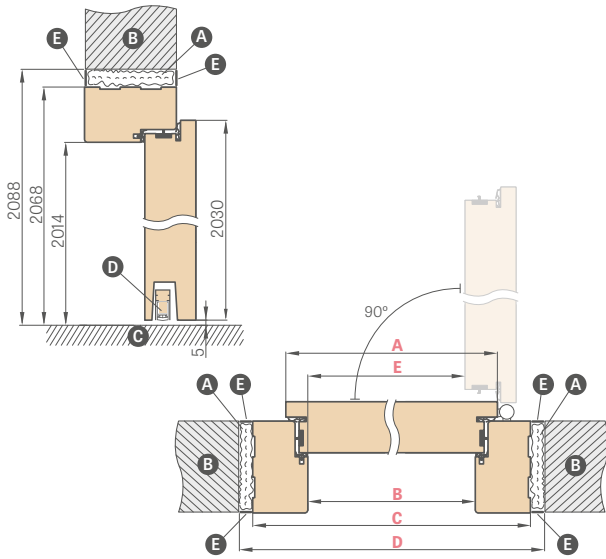

JEDNOKŘÍDLÉ

PEVNÁ DŘEVĚNÁ ZÁRUBEŇ

Šířka dveří	A	B	C	D	E
„80“	860	817	925	955	805
„90E“	960	917	1025	1055	905
„100“	1060	1017	1125	1155	1005
„110“	1160	1117	1225	1255	1105

- A** – minerální vlna
- B** – zeď
- C** – podlaha
- D** – padací těsnění
- E** – omítková malta