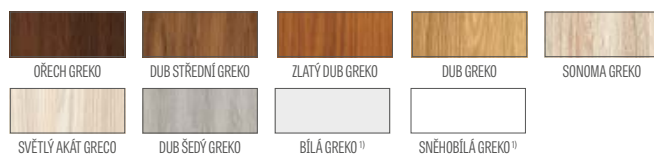

DRUHY POVRCHOVÉ ÚPRAVY HRAN

FRÉZOVÁNÍ (týká se HERSE MAX SET)

¹⁾ bílá hladká fólie imitující lakovaný povrch

³⁾ speciální povlak **AntiFinger** omezující znečištění a stopy po otiscích prstů

⁴⁾ v kompletaci je zárubeň vyrobena v dekoru DUB NATUR PREMIUM

⁵⁾ složení kování: klika ESSEN nikl satén, horní rozeta, vložky v systému 1 klíče (horní s knoflíkem), kukátko (bez vyvrtaného otvoru) ve stříbrné barvě nebo za příplatek v černé barvě

⁶⁾ kliky a rozety ESSEN nelze použít pro lištový zámek

⁷⁾ při použití vícebodového lištového zámku není možné montovat kliku ESSEN

⁸⁾ dekory, ve kterých se vyskytuje HERSE MAX SET

⁹⁾ šířka křídla pro pevnou nebo nastavitelnou zárubeň

¹⁰⁾ šířka křídla pro ocelovou zárubeň

* CENA BEZ DPH, ** CENA S DPH

GREKO