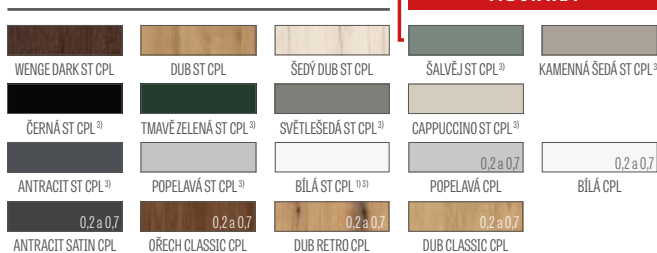

KONSTRUKCE

- polodrážkové, reverzní nebo bezdrážkové křídlo
- vnitřní rám z MDF pokrytý dvěma deskami HDF
- volitelně za příplatek vnitřní dřevěný rám (boky a horní, dolní MDF) pokrytý dvěma deskami HDF
- stabilizační výplň „učelí plást“ nebo za příplatek plná deska jako výplň nebo děrovaná dřevotřísky **NOVINKA**
- volitelně za příplatek panely rozšiřující zárubeň a koruna a pilasty str. 155-157
- možnost zkrácení křídla svépomocí podrobnosti str. 153

POVRCHOVÁ ÚPRAVA

- HDF deska potažená fólií
- hrana křídla vyrobena technologií STANDARD
- lamináty CPL 0,2 a 0,7 jsou dostupné pouze v hraně STANDARD, která je olepena ABS hranou pouze v barvě křídla nebo za příplatek standardní černou hranou
- hrana (povrchová úprava standard nebo bezdrážková) olepena hranou v barvě plochy nebo volitelně v černé hladké barvě (v dekoru DUB NATUR PŘÍČNÝ PREMIUM černá hrana s příčnou strukturou)
- volitelná (za příplatek) ochrana hran pro spodní část křídla dveří **NOVINKA**
- pro ALTAMURA 1 jsou za příplatek dostupné oboustranné vložky (intarsie) uvedené na str. 100-107

KOVÁNÍ