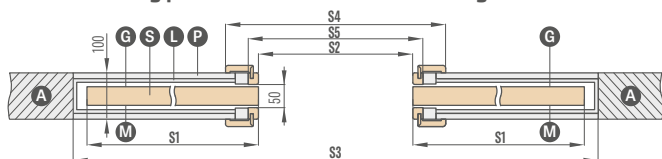

Pouze pro model UNO PREMIUM, ALTAMURA 1 a pro všechna rámová křídla.
Systém neobsahuje a nevyžaduje prachové kartáče.