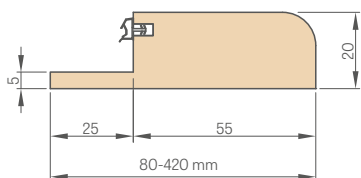

REGULOVATELNÝ DŘEVĚNÝ PRAH