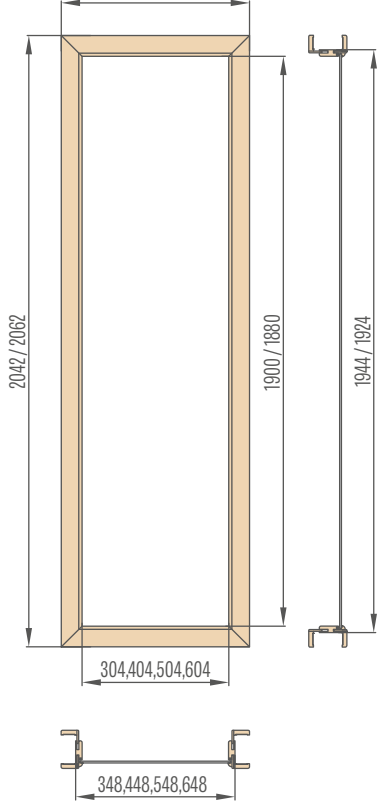

Boční světítky nastavitelné
polodrážkové zárubně
páska 6 cm / páska 8 cm

„30“ „40“ „50“ „60“

446/486, 546/586, 646/686, 746/786