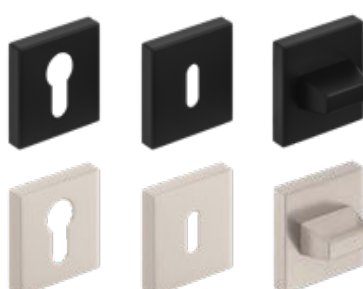

CUBE

matný kartáčovaný nikl

891 Kč*/ 1078 Kč**

CUBE

černý mat

891 Kč*/ 1078 Kč**

KLIKA TŘÍDY
PREMIUM

rozeta na klíč