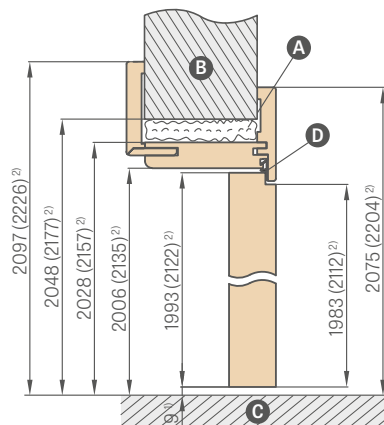

ROZSAH NASTAVENÍ OBRÁCENÉ ZÁRUBEŇ

¹⁾ přípustná odchylka vyplývající z rozměrové tolerance zárubeň +/- 3 mm (doporučujeme zkontrolovat před montáží)

²⁾ norma CZ2112 / PL2112

A – pěna **B** – zeď **C** – podlaha **D** – gumové těsnění

Rozsah nastavení min.-max (mm)	OBRÁCENÁ ZÁRUBEŇ		
	GREKO	ST CPL a PREMIUM	UV LAK
75-95	8293 Kč*/10035 Kč**	8652 Kč*/10469 Kč**	10899 Kč*/13188 Kč**
95-115			
115-135			
135-155	8552 Kč*/10348 Kč**	8911 Kč*/10782 Kč**	11338 Kč*/13719 Kč**
155-175			
175-195			
195-215	8705 Kč*/10533 Kč**	9077 Kč*/10983 Kč**	11790 Kč*/14266 Kč**
215-235			
235-255			
255-295	9463 Kč*/11450 Kč**	9829 Kč*/11893 Kč**	12881 Kč*/15586 Kč**
295-315			
315-335			
335-355	10048 Kč*/12158 Kč**	10414 Kč*/12601 Kč**	13320 Kč*/16117 Kč**

Šířka dveří	A	B	C	D	E	F	G
„60N“³⁾	600	620	628	672	700	810	766
„60“	624	644	652	696	736	834	791
„65“	675	695	703	747	787	885	842
„70N“³⁾	700	720	728	772	800	910	866
„70“	724	744	752	796	836	934	891
„75“	775	795	803	847	887	985	942
„80N“	800	820	828	872	900	1010	966
„80“	824	844	852	896	936	1034	991
„85“	875	895	903	947	987	1085	1042
„90N“³⁾	900	920	928	972	1000	1110	1066
„90“	924	944	952	996	1036	1134	1091
„95“	975	995	1003	1047	1087	1185	1142
„100“	1024	1044	1052	1096	1136	1234	1191
„110“	1124	1144	1152	1196	1236	1334	1291

³⁾ šířky 60N, 70N, 90N jsou dostupné pouze pro modely ALTAMURA 1, BALDUR 1 a UNO PREMIUM

POZOR: Výběr sady (koruna + pilastry) pro reverzní nastavitelnou zárubeň způsobuje zmenšení pracovního rozsahu zárubeň o 3 mm (při jednostranném použití) nebo 6 mm (při oboustranném použití). Příklad: stěna o tloušťce 140 mm při jednostranné sadě je třeba počítat, že má 143 mm, a při oboustranné, že má 146 mm a vybrat odpovídající rozsah překrytí z tabulky pro polodrážkovou (str. 186), bezdrážkovou (str. 184) nebo reverzní zárubeň (str. 183).

- Zárubeň pro reverzní křídla je standardně dostupná s úhelníkem 8 cm spojeným pod úhlem 45 stupňů nebo za příplatek 1503 Kč* / 1819 Kč** spojeným pod úhlem 90 stupňů (nedostupné v rozsahu 75–95 mm)
- Zárubeň obsahuje dva tzv. skryté závěsy neviditelné při zavřeném křídle nebo volitelně za příplatek třetí závěs 1144 Kč* / 1384 Kč**
- Dostupné dekory z barevné skupiny: GREKO, PREMIUM, ST CPL a UV LAK
- Výměna za závěsy a protiplech v černé, bílé nebo zlaté barvě – 559 Kč* / 676 Kč** / sada pro zárubeň
- Změna rozsahu o +20 mm (dostupná v rozsazích od 135–155 mm do 235–255 mm) – 386 Kč* / 467 Kč**
- Rozšíření 120 mm a 55 mm pro reverzní zárubeň dýhovanou 1031 Kč* / 1248 Kč** a lakovanou 1849 Kč* / 2237 Kč** (cena zahrnuje komplet pro zárubeň dané šířky)
- Pohyblivý úhelník s prodlouženým perem o 2 cm a standardní úhelník pro nastavitelnou zárubeň dostupný ve všech dýchách – 1031 Kč* / 1248 Kč** a laku 1549 Kč* / 1874 Kč** (cena zahrnuje komplet pro zárubeň dané šířky)
- Zárubeň s rozsahem nad 295 mm se skládá ze dvou prvků
- Horní panely lepené na stěnu za příplatek viz str. 156
- Norma CZ2112 / PL2112 příplatek 15 %

* CENA BEZ DPH, ** CENA S DPH