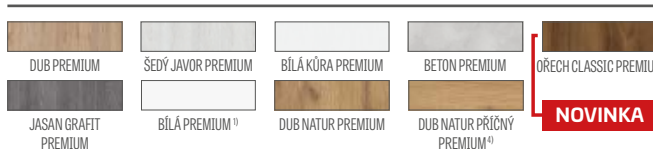

PREMIUM

PŘÍPLATKY

tovární průchozí vrtání pro kliky (tzv. dělené) objednané v sadě s křídlem NOVINKA	zdarma
reverzní křídlo (není dostupné v CPL 0,2 a 0,7)	2062 Kč*/2495 Kč**
výplň plná deska	1031 Kč*/1248 Kč**
výplň z perforované dřevotřísky NOVINKA	898 Kč*/1087 Kč**
zesílení pro samozavírač	213 Kč*/258 Kč**
ramenní samozavírač (stříbrný, černý, bílý, hnědý)	2062 Kč*/2495 Kč**
dodatečný spodní trámeč (možnost zkrácení svépomocí na max 8 cm)	213 Kč*/258 Kč**
rekuperační zkrácení standard nebo mini, ventilační podříznutí standard nebo mini (str. 153) nebo ventilační mřížka	213 Kč*/258 Kč**
kovové pouzdra kulatá nebo čtvercová (4 ks) povrchová úprava kartáčovaný nikel, patina, bílé a černé	825 Kč*/998 Kč**
plastová pouzdra	160 Kč*/194 Kč**
polodrážkové a bezdrážkové křídlo „100“	419 Kč*/507 Kč**
lepené sklo VSG 221 mléčné sklo	
MENTON 1, 2, 3 cena za 1 ks skla	466 Kč*/564 Kč**
MENTON 5, 6, 7 cena za 1 ks skla	233 Kč*/282 Kč**
MENTON 9, 10, 11 cena za 1 ks skla	180 Kč*/218 Kč**
padací těsnění	931 Kč*/1127 Kč**
kovové krytky na závěsy v polodrážkovém křídle (kartáčovaný nikel, patina, lesklý chrom, lesklá mosaz, bílá a černá)	93 Kč*/113 Kč** cena za sadu na 1 závěs
změna na závěsy, protiplech a zámek v černé barvě pro polodrážková křídla	559 Kč*/676 Kč**
černá povrchová úprava hrany křídla	519 Kč*/628 Kč**
výměna za magnetický zámek v černé, bílé nebo zlaté barvě pro bezdrážková a reverzní křídla	213 Kč*/258 Kč**
změna na závěsy a protiplech v černé, bílé nebo zlaté barvě pro bezdrážková křídla	559 Kč*/676 Kč**
vnitřní dřevěný rám (boky a horní, dolní MDF)	359 Kč*/434 Kč**
ochrana spodní části křídla s hranou 6) NOVINKA	359 Kč*/434 Kč**
norma CZ2112 / PL2112	+ 15 % k ceně křídla před příplatky