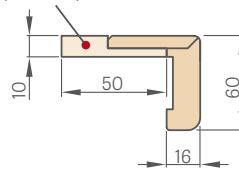

páska 6 cm / páska 8 cm

REGULOVATELNÝ DŘEVĚNÝ PRAH

ÚHELNÍK 6 cm a 8 cm

s klipy

PEVNÁ ZÁRUBEŇ

klip (v sadě 3 ks)

MASKOVACÍ PÁSKA MASKOVACÍ

ČTVRTKRUH