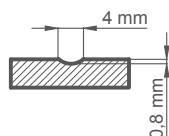

FRÉZOVÁNÍ

* CENA BEZ DPH, ** CENA S DPH, */** Cena se týká křídla a nezahrnuje kliky a zárubeň

²⁾ pouze pro bezdrážková křídla

³⁾ model TURAN 8 za cenu 10820 Kč* / 13092 Kč**