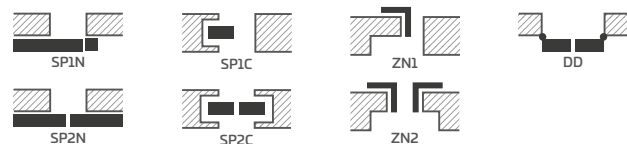

DOSTUPNÉ ŠÍŘKY KŘÍDEL

NOVINKA

60 65 70 75 80N²⁾ 80 85 90 95 100

* CENA BEZ DPH, ** CENA S DPH, */** CENA se týká křídla a nezahrnuje kliky a zárubeň

²⁾ pouze pro bezdrážková křídla

³⁾ dekorativní koruna spolu s pilastry za příplatek, str. 155