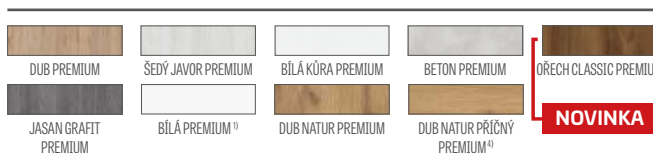

PREMIUM

PŘÍPLATKY

tovární průchozí vrtání pro kliky (tzv. dělené) objednané v sadě s křídlem NOVINKA	zdarma
reverzní křídlo (není dostupné v CPL 0,2 a 0,7)	2062 Kč*/2495 Kč**
výplň plná deska	1031 Kč*/1248 Kč**
výplň z perforované dřevotřísky NOVINKA	898 Kč*/1087 Kč**
zesílení pro samozavírač	213 Kč*/258 Kč**
ramenní samozavírač (stříbrný, černý, bílý, hnědý)	2062 Kč*/2495 Kč**
dodatečný spodní trámeč (možnost zkrácení svépomocí na max 8 cm)	213 Kč*/258 Kč**
rekuperační zkrácení standard nebo mini, ventilační podříznutí standard nebo mini (str. 153) nebo ventilační mřížka	213 Kč*/258 Kč**
plastová pouzdra	160 Kč*/194 Kč**
kovové pouzdra kulatá nebo čtvercová (4 ks) povrchová úprava kartáčovaný nikel, patina, bílé a černé	825 Kč*/998 Kč**
polodrážkové a bezdrážkové křídlo „100“	419 Kč*/507 Kč**
lepené sklo VSG 221 mléčné sklo oboustranně hladké cena za 1 ks skla	233 Kč*/282 Kč**
padací těsnění	931 Kč*/1127 Kč**
kovové krytky na závěsy v polodrážkovém křídle (kartáčovaný nikel, patina, lesklý chrom, lesklá mosaz, bílá a černá) cena za sadu na 1 závěs	93 Kč*/113 Kč**
změna na závěsy, protiplech a zámek v černé barvě pro polodrážková křídla	559 Kč*/676 Kč**
černá povrchová úprava hrany křídla	519 Kč*/628 Kč**
výměna za magnetický zámek v černé, bílé nebo zlaté barvě pro bezdrážková a reverzní křídla	213 Kč*/258 Kč**
změna na závěsy a protiplech v černé, bílé nebo zlaté barvě pro bezdrážková křídla	559 Kč*/676 Kč**
vnitřní dřevěný rám (boky a horní, dolní MDF)	359 Kč*/434 Kč**
ochrana spodní části křídla s hranou 6) NOVINKA	359 Kč*/434 Kč**
norma CZ2112 / PL2112	+ 15 % k ceně křídla před příplatky