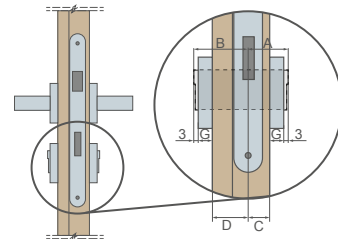

JAK VYBRAT VLOŽKU

Příklad výpočtu velikosti vložky pro deskové a rámové dveře (40 mm) při tloušťce rozety G = 7 mm

$$A/B = (C + G + 3) / (D + G + 3)$$

$$A/B = (15 + 7 + 3) / (25 + 7 + 3)$$

$$A/B = 25/35$$

Typ dveří	Tloušťka křídla	Poměr umístění zámku ve dveřích (C/D)	Doporučený rozměr vložky (A/B)¹⁾
deskové, rámové (polodrážkové)	40 mm	15/25	26/36
deskové, rámové (bezdrážkové)	40 mm	20/20	30/30
reverzní	40 mm	15/25	26/36
HERSE	46 mm	15/31	30/45
LEDA EI 30	50 mm	19/31	30/40
LEDA EI 60	60 mm	19/41	30/50
FORTECA RC2 a RC3	46 mm	20/26	30/40, 35/40²⁾
LOFT	39 mm (kazeta)	9/30	20/40

¹⁾ doporučený rozměr vložky pro rozetu tloušťky 7 mm a vřli od 2 mm do 4 mm

²⁾ u otvíraných dovnitř