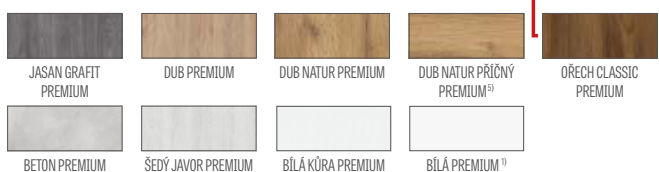

PREMIUM

* CENA BEZ DPH, ** CENA S DPH, */** Cena se týká křídla a nezahrnuje kliky a zárubeň

PŘÍPLATKY

tovární průchozí vrtání pro kliky (tzv. dělené) objednané v sadě s křídlem NOVINKA	zdarma
reverzní křídlo (nedostupné v CPL 0,2 a pro BALDUR 1 s hranou SOFT)	2062 Kč* / 2495 Kč**
výplň plná deska⁸⁾	1031 Kč* / 1248 Kč**
výplň z perforované dřevotřísky NOVINKA	898 Kč* / 1087 Kč**
rekuperační zkrat standard nebo mini, ventilační podříznutí standard nebo mini (str. 153)	213 Kč* / 258 Kč**
polodrážkové a bezdrážkové křídlo „100“	419 Kč* / 507 Kč**
sklo VSG/ESG 441 mléčná nebo černá tabule BALDUR 1 .....mléčná 725 Kč* / 877 Kč**; černá 725 Kč* / 877 Kč** BALDUR 3 .....mléčná 1649 Kč* / 1995 Kč**; černá 1649 Kč* / 1995 Kč**	
Kovové krytky na závěsy v polodrážkovém křídle (kartáčovaný nikl, patina, lesklý chrom, lesklá mosaz, bílá a černá)	93 Kč* / 113 Kč** cena za sadu na 1 závěs
změna na závěsy, protiplech a zámeček v černé barvě pro polodrážková křídla	559 Kč* / 676 Kč**
černé zakončení hrany křídla	519 Kč* / 628 Kč**
výměna za magnetický zámeček v černé, bílé nebo zlaté barvě pro bezdrážková a reverzní křídla	213 Kč* / 258 Kč**
změna na závěsy a protiplech v černé, bílé nebo zlaté barvě pro bezdrážková křídla	559 Kč* / 676 Kč**
vnitřní dřevěný rám (boky a horní, dolní MDF)	359 Kč* / 434 Kč**
ochrana spodní části křídla s hranou⁹⁾ NOVINKA	359 Kč* / 434 Kč**
norma CZ2112 / PL2112	+ 15 % k ceně křídla před příplatky