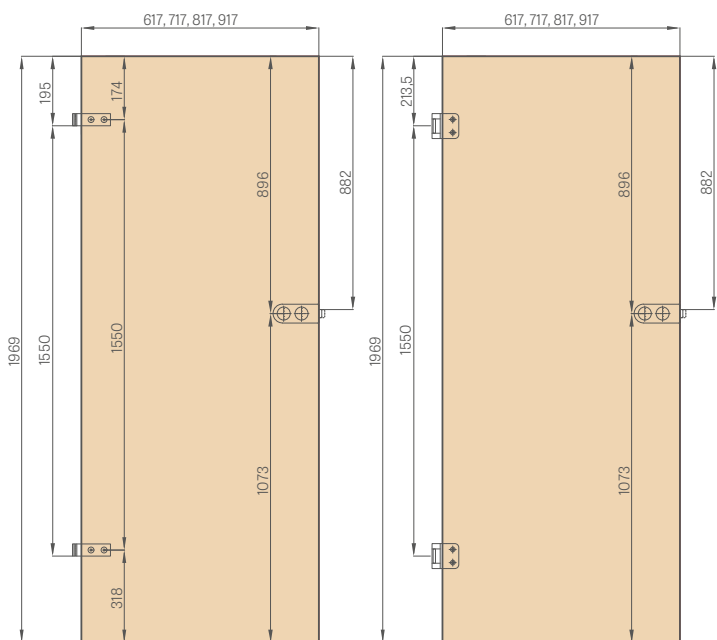

SKLENĚNÁ TABULE GRAF

standardní závěs

vertikální závěs