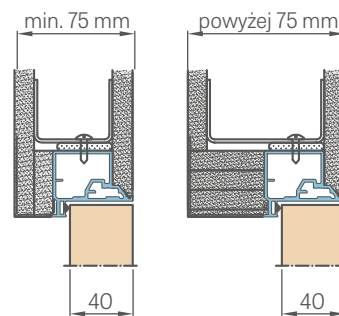

OBLOŽENÍ SÁDROKARTONOVOU DESKOU