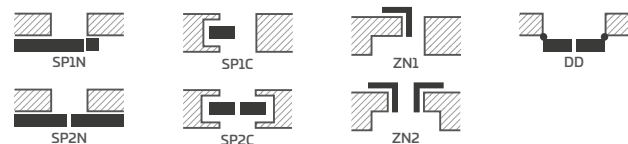

DOSTUPNÁ ŘEŠENÍ (str. 158-169)

DOSTUPNÉ ŠÍŘKY KŘÍDEL

NOVINKA

60 65 70 75 80N²⁾ 80 85 90 95 100

* CENA BEZ DPH, ** CENA S DPH, */** CENA se týká křídla a nezahrnuje kliky a zárubeň

²⁾ pouze pro bezdrážková křídla