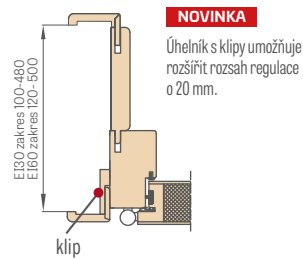

PRŮŘEZ PROTIPOŽÁRNÍ ZÁRUBEŇ S OPLÁŠTĚNÍM ZDI A ÚHELNÍKEM S KLIPEM

ÚHELNÍK 6 cm a 8 cm s klipy