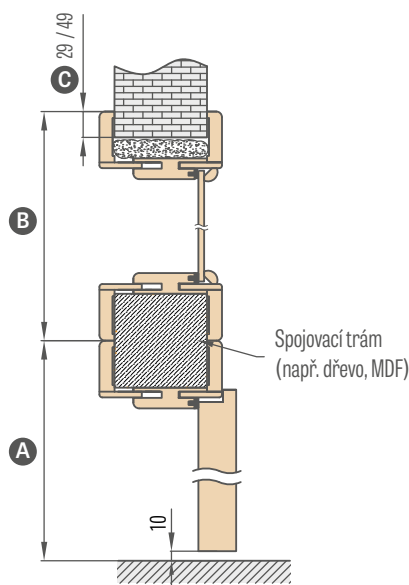

HORNÍ SVĚTLÍK PRO POLODRÁŽKOVÉ DVOUKŘÍDLÉ DVEŘE												
Výška	Zárubeň	Šířka										
		,90"	,100"	,110"	,120"	,130"	,140"	,150"	,160"	,170"	,180"	,190"
„30"	nastavitelná**	4123 Kč*	4456 Kč*	4781 Kč*	5114 Kč*	5453 Kč*	5779 Kč*	6111 Kč*	6437 Kč*	6763 Kč*	7096 Kč*	7428 Kč*
	pevná	3205 Kč*	3478 Kč*	3744 Kč*	4030 Kč*	4296 Kč*	4575 Kč*	4848 Kč*	5121 Kč*	5400 Kč*	5672 Kč*	5938 Kč*
„40"	nastavitelná**	4456 Kč*	4781 Kč*	5114 Kč*	5453 Kč*	5779 Kč*	6111 Kč*	6437 Kč*	6763 Kč*	7096 Kč*	7428 Kč*	7761 Kč*
	pevná	3478 Kč*	3744 Kč*	4030 Kč*	4296 Kč*	4575 Kč*	4848 Kč*	5121 Kč*	5400 Kč*	5672 Kč*	5938 Kč*	6231 Kč*
„50"	nastavitelná**	4781 Kč*	5114 Kč*	5453 Kč*	5779 Kč*	6111 Kč*	6437 Kč*	6763 Kč*	7096 Kč*	7428 Kč*	7761 Kč*	8093 Kč*
	pevná	3744 Kč*	4030 Kč*	4296 Kč*	4575 Kč*	4848 Kč*	5121 Kč*	5400 Kč*	5672 Kč*	5938 Kč*	6231 Kč*	6497 Kč*
„60"	nastavitelná**	5114 Kč*	5453 Kč*	5779 Kč*	6111 Kč*	6437 Kč*	6763 Kč*	7096 Kč*	7428 Kč*	7761 Kč*	8093 Kč*	8419 Kč*
	pevná	4030 Kč*	4296 Kč*	4575 Kč*	4848 Kč*	5121 Kč*	5400 Kč*	5672 Kč*	5938 Kč*	6231 Kč*	6497 Kč*	6776 Kč*

ROZDĚLENÍ SVĚTLÍKŮ

PRO ZÁRUBEŇ BLOKOVOU
PRO ZÁRUBEŇ NASTAVITELNOU
PRO JEDNOKŘÍDLÉ DVEŘE
PRO DVOUKŘÍDLÉ DVEŘE

DOSTUPNÉ KONFIGURACE

POLODRÁŽKOVÁ JEDNOKŘÍDLÁ DVEŘNÍ KŘÍDLA s bočními, horními a rohovými světlíky
DVOUKŘÍDLÉ DVEŘE POLODRÁŽKOVÉ s bočními, horním a rohovými světlíky

VÝPOČET OTEVŘENÍ PŘEDNÍHO SVĚTLA

$$\text{VÝŠKA OTEVŘENÍ} = A + B - C$$

$$\text{ŠÍŘKA OTEVŘENÍ} = A + B - 2 \times C$$

C = 29 pro páska 60, C = 49 pro páska 80

* Poznámka: výše uvedené ceny jsou ceny bez DPH, ke kterým je třeba připočítat 23% DPH

** K dispozici jsou rozsahy jako pro standardní nastavitelné polodrážkové zárubně str. 186-187

Cena zahrnuje bezpečnostní sklo VSG 331 matné nebo VSG 331 čířé a je jednotná pro všechny dýhy a rozsahy vyskytující se u polodrážkových zárubní

Ceny se týkají světlíků na pásce 6 a 8 cm

Cena lakovaných světlíků příplatek + 50 %

Lišty upevňující světlíky jsou přibíjeny hřebíčky a mohou být (zejména u bílých dekorů a lakovaných světlíků) viditelné malé tmavé tečky po jejich zatlučení

Světlíky nejsou dostupné v laminátech CPL 0,2 a CPL 0,7

* CENA BEZ DPH