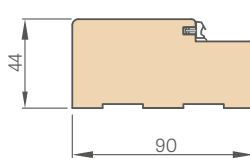

páska 6 cm / páska 8 cm

REGULOVATELNÝ DŘEVĚNÝ PRAH

ÚHELNÍK 6 cm a 8 cm

s klipy

PEVNÁ ZÁRUBEŇ

klip (v sadě 3 ks)

MASKOVACÍ PÁSKA MASKOVACÍ

ČTVRTKRUH