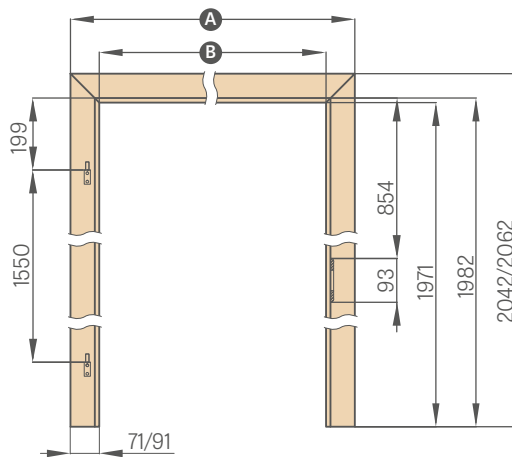

páska 6 cm / páska 8 cm

PEVNÁ ZÁRUBEŇ PRO SKLENĚNÉ DVEŘE

	,60"	,70"	,80"	,90"
A	692	792	892	992
B	604	704	804	904

V zárubeňích pro skleněné tabule se používá závěs s čepem 10 mm

NASTAVITELNÁ POLODRÁŽKOVÁ ZÁRUBEŇ PRO SKLENĚNÉ DVEŘE