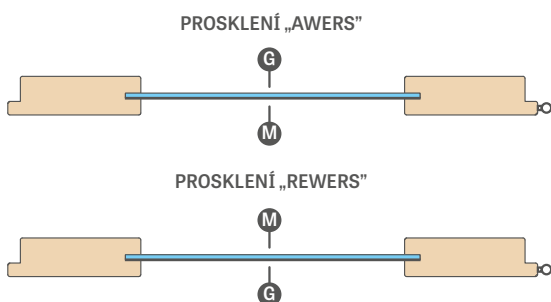

STANDARDNÍ PROSKLENÍ PŘI VIDITELNÉM PANTU

- **G** – hladká strana
- **M** – matná strana s dekorací nebo čirá s dekorací