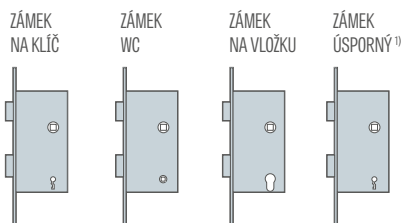

KOVÁNÍ – ZÁMKY S JAZYČEKEM A ZÁSTRČÍ

(vyskytují se ve stříbrné barvě nebo za příplatek v černé)

ROZTEČE ZÁMKŮ:

1. Rozteč magnetických zámků je následující:

- klíč, WC: 90 mm
- vložka: 85 mm

(týká se bezdrážkových křídel s magnetickým zámkem a reverzních křídel)