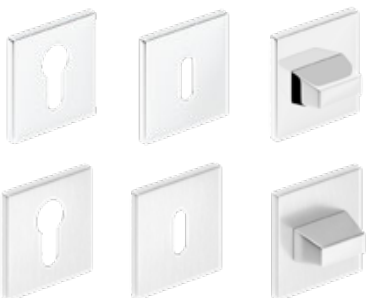

BELLA SLIM kvadrát
lesklá mosaz
978 Kč* / 1183 Kč**

BELLA SLIM kvadrát
mosaz satén
978 Kč* / 1183 Kč**

BELLA SLIM kvadrát
černý mat
978 Kč* / 1183 Kč**

rozeta na klíč 352 Kč* / 426 Kč**
rozeta na vložku 352 Kč* / 426 Kč**
rozeta na WC zámeček 585 Kč* / 708 Kč**