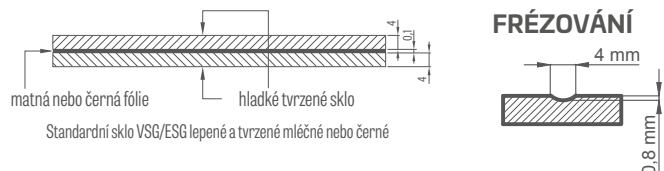

UV LAK

CENA OD 5978 Kč* / 7233 Kč**

DOSTUPNÁ ŘEŠENÍ^{1) 3)} (str. 158-169)

DOSTUPNÉ ŠÍŘKY KŘÍDEL **NOVINKA**

VENTILAČNÍ PODŘÍZNUTÍ

¹⁾ modely BALDUR 3, 5 nejsou dostupné v posuvných systémech ani u dvoukřídlových dveří