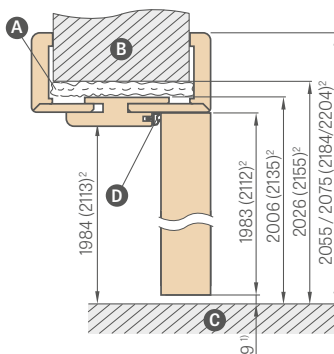

Šířka dveří	A	B	C	D	E	F
„60N“³⁾	620	605	627	649	688	747* / 787**
„60“	644	629	651	673	714	771* / 811**
„65“	695	680	702	724	764	822* / 862**
„70N“³⁾	720	705	727	749	788	847* / 887**
„70“	744	729	751	773	814	871* / 911**
„75“	795	780	802	824	864	922* / 962**
„80N“	820	805	827	849	888	947* / 987**
„80“	844	829	851	873	914	971* / 1011**
„85“	895	880	902	924	964	1022* / 1062**
„90N“³⁾	920	905	927	949	988	1047* / 1087**
„90“	944	929	951	973	1014	1071* / 1111**
„95“	995	980	1002	1024	1064	1122* / 1162**
„100“	1044	1029	1051	1073	1114	1171* / 1211**
„110“	1144	1129	1151	1173	1214	1271* / 1311**

* páska 6 cm / ** páska 8 cm