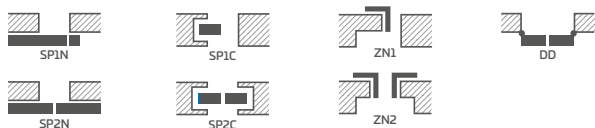

DOSTUPNÁ ŘEŠENÍ (str. 158-169)

DRUHY POVRCHOVÉ ÚPRAVY HRAN

ČERNÁ HLADKÁ POVRCHOVÁ ÚPRAVA HRAN DVERNÍHO KŘÍDLA (za příplatek)

POVRCHOVÁ ÚPRAVA HRAN DVERNÍHO KŘÍDLA ČERNÁ PŘÍČNÁ (za příplatek)

KONSTRUKCE

- polodrážkové, reverzní nebo bezdrážkové křídlo
- vnitřní rám z MDF pokrytý dvěma deskami HDF
- volitelně za příplatek vnitřní dřevěný rám (boky a horní, dolní MDF) pokrytý dvěma deskami HDF
- stabilizační výplň „včelí plást“
- za příplatek výplň plná deska nebo děrované dřevotřísky **NOVINKA**
- volitelně za příplatek panely rozšiřující zárubeň a koruna a pilastry str. 155-157
- možnost zkrácení křídla svépomocí podrobnosti str. 153

POVRCHOVÁ ÚPRAVA

- HDF deska pokrytá PREMIUM fólií
- hrana křídla vyrobena v technologii polodrážkové standard nebo bezdrážkové
- hrana olepena hranou v barvě plochy křídla nebo volitelně v černé hladké barvě (v dekoru DUB NATUR PŘÍČNÝ PREMIUM černá hrana s příčnou strukturou)
- volitelná (za příplatek) ochrana hran pro spodní část křídla dveří **NOVINKA**
- vložky (intarsie) barva: kartáčovaná ocel, černá, kartáčovaná zlato a DUB CLASSIC CPL o šířce 8 mm nebo 50 mm zarovnané s plochou křídla, vyskytující se z obou stran křídla, str. 100-107

KOVÁNÍ

- tři čepové závěsy šroubované v polodrážkovém křídle stříbrné nebo za příplatek černé
- dva skryté závěsy (za příplatek třetí) v bezdrážkovém křídle a dva závěsy (za příplatek třetí) v reverzním křídle lakované ve stříbrné barvě (volitelně za příplatek v černé, zlaté nebo bílé); závěsy jsou dodávány a oceňovány spolu s pevnou zárubní
- jazýčkový-zásuvkový zámek v polodrážkovém křídle a magnetický v bezdrážkovém křídle (volitelně jazýčkový-zásuvkový): na klíč, cylindrickou vložku, úsporný nebo s blokací ve stříbrné barvě (za příplatek černé); volitelně za příplatek magnetický zámek v černé, zlaté nebo bílé barvě
- magnetický zámek v reverzním křídle: na klíč, cylindrickou vložku, úsporný nebo s blokací ve stříbrné barvě; volitelně za příplatek v černé, zlaté nebo bílé barvě

PŘÍPLATKY

tovární průchozí vrtání pro kliky (tzv. dělené) objednané v sadě s křídlem **NOVINKA**

zdarma