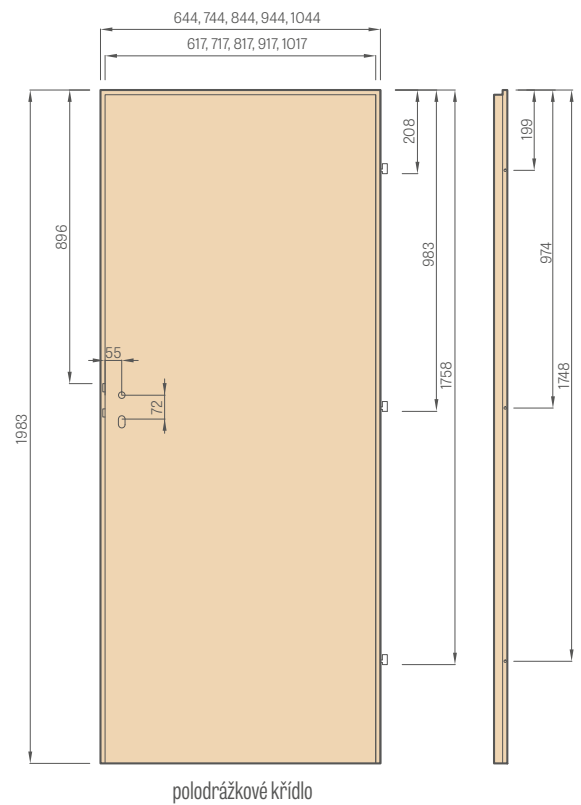

DESKOVÉ KŘÍDLO

křídlo HERSE SET

křídlo SOFT a STANDARD

bezdrážkové křídlo

- A** – deska MDF
- B** – těsnění
- C** – deska HDF
- D** – výplň;
- E** – rámky MDF nebo dřevěné v HERSE SET a UNO PREMIUM

DRUHY VÝPLNĚ