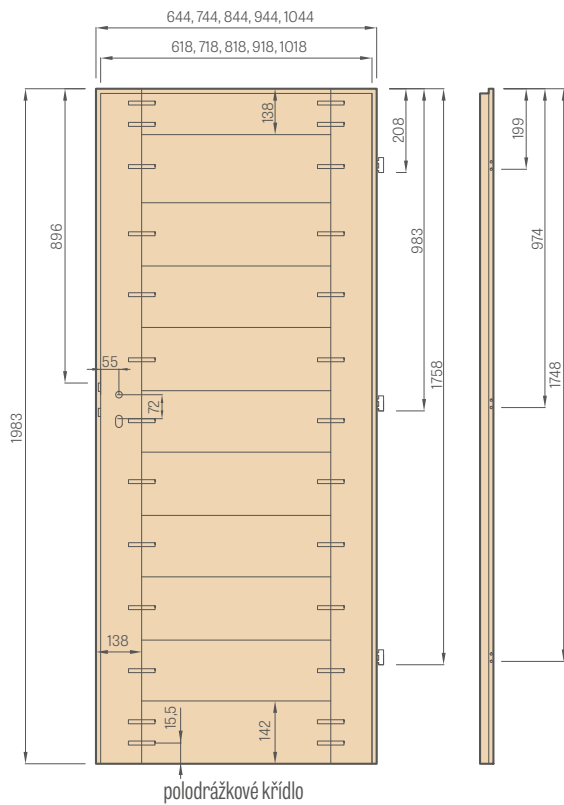

rámové křídlo STILE

- **A** – rámky MDF
- **B** – příčky MDF