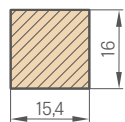

DEKORAČNÍ LIŠTA

MONTÁŽNÍ LIŠTA

KONEČNÁ LIŠTA

DEKORAČNÍ LAMELA

ADAPTÉR

— FÓLIE

	ST CPL a PREMIUM (cena za ks.)
adaptér; délka 2750 mm	665 Kč* / 805 Kč**
dekorační lišta (obsahuje montážní lištu) délka 2750 mm	412 Kč* / 499 Kč**
konečná lišta, délka 2750 mm	160 Kč* / 194 Kč**
samolepicí krytka zakrývající řez dekorační lišty	13 Kč* / 16 Kč**

Jednotlivé prvky systému dekoračních latí jsou v obchodní délce 2750 mm, avšak každý produkt má výrobní délku 2800 mm a v této délce je dodáván, přičemž 25 mm na každou stranu je rezerva pro snadné vlastní zkrácení před montáží a také rezerva v případě poškození při přepravě.

Dekorační latě na stěnu lze montovat také bez adaptéru přímo na stěnu pomocí samotné montážní lišty, na kterou se montuje dekorační lišta.

Dekorační lištu (obsahující montážní lištu) lze zakoupit pouze v množství po třech kusech, např. 3 ks, 6 ks, 9 ks atd.

Krytky jsou dostupné ve všech dekorech a slouží k zakrytí řezu dekorační lišty. Krytky mají z jedné strany samolepicí povrch.

adaptér – množství v balení 1 kus

konečná lišta – množství v balení 1 kus

dekorační lišta + montážní lišta – množství v balení 3 ks + 3 ks

montážní video
varianta s adaptérem:
<https://youtu.be/p3I7u3cWMmg>

montážní video
varianta bez adaptéru:
<https://youtu.be/jFa5afWWFOM>

PREMIUM

NOVINKA

CPL

NOVINKA

PODLAHOVÉ LIŠTY

PODLAHOVÁ LIŠTA

- délka 2,40 mb
- fóliovaná cena za ks. 319 Kč* / 386 Kč**
- lakovaná cena za ks. 652 Kč* / 789 Kč**

- Podlahová lišta je vyrobena z vlhkuodolné MDF desky. Dostupná: lak UV, fólie: GREKO, ST CPL, PREMIUM a také v podkladové fólii pro lakování.
- Způsob montáže – lepení ke stěně

¹⁾ bílá hladká fólie imitující lakovaný povrch

²⁾ speciální povrchová úprava **AntiFinger** omezující znečištění a stopy po otiscích prstů

* CENA BEZ DPH, ** CENA S DPH