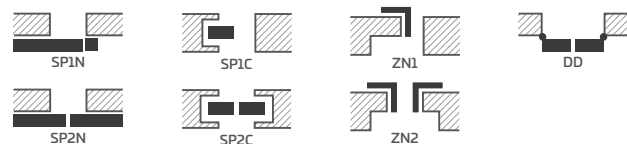

DOSTUPNÁ ŘEŠENÍ (str. 158-169)

DOSTUPNÉ ŠÍŘKY KŘÍDEL **NOVINKA**

60N²⁾	60	65	70N²⁾	70	75	80N²⁾	80	85	90N²⁾
90	95	100	110						

* CENA BEZ DPH, ** CENA S DPH, */** Cena se týká křídla a nezahrnuje kliky a zárubeň

²⁾ pouze pro bezdrážková a reverzní křídla