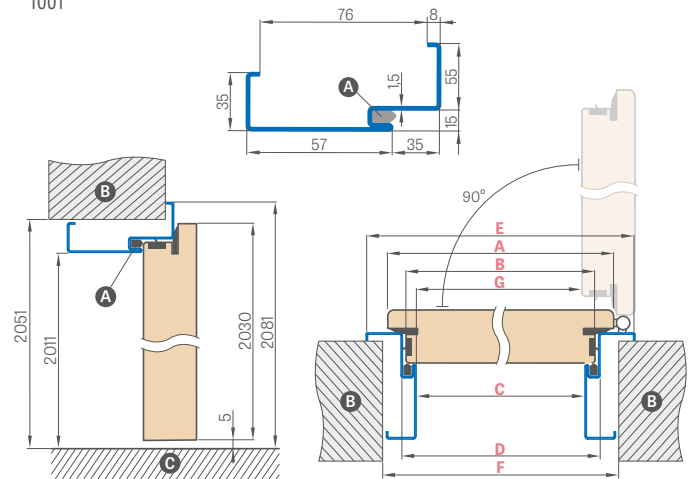

PRŮŘEZ PROTIPOŽÁRNÍ ZÁRUBEŇ S ZÁKLADNÍM OPLÁŠTĚNÍM ZDI

PRŮŘEZ PEVNÉ PROTIPOŽÁRNÍ ZÁRUBEŇ

DVEŘNÍ ZAVÍRAČ KOLEJNICOVÝ¹⁾

DVEŘNÍ ZAVÍRAČ PÁKOVÝ

OCELOVÁ VELKÁ ROHOVÁ POŽÁRNÍ ZÁRUBEŇ

svařovaná a lakovaná v odstínech RAL 9003, 9010, 9016, 8003, 8017, 7016, 7022, 9005, 7047, 1001