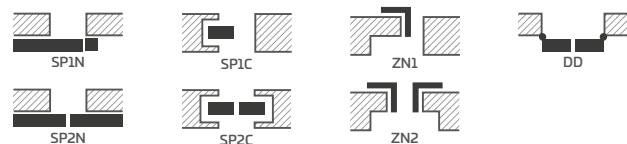

DOSTUPNÁ ŘEŠENÍ (str. 158-169)

DOSTUPNÉ ŠÍŘKY KŘÍDEL

60 70 80N²⁾ 80 90 100

FRÉZOVÁNÍ

* CENA BEZ DPH, ** CENA S DPH, */** Cena se týká křídla a nezahrnuje kliky a zárubeň

²⁾ pouze pro bezdrážková křídla

³⁾ model TURAN 8 za cenu 10820 Kč* / 13092 Kč**