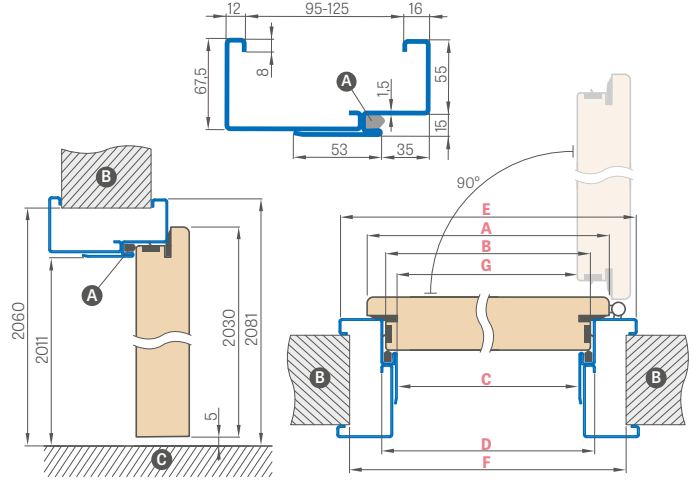

Šířka dveří	A	B	C	D	E	F	G
„80“	860	834	813	843	953	910	802
„90ES“	960	934	913	943	1053	1010	902
„100“	1060	1034	1013	1043	1153	1110	1002
„110“	1160	1134	1113	1143	1253	1210	1102

„90ES“ – investiční šířka pro ocelovou zárubeň