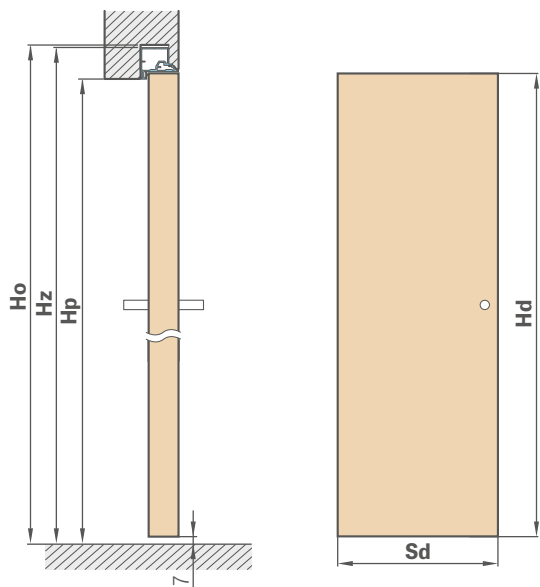

SYSTÉM SKRYTÝCH DVEŘÍ COVERT

BEZDRÁŽKOVÉ KŘÍDLO OTEVÍRANÉ VEN

BEZDRÁŽKOVÉ KŘÍDLO

3139 Kč* / 3798 Kč**

SKRYTÁ HLINÍKOVÁ ZÁRUBĚŇ

6776 Kč* / 8199 Kč**

STANDARDNÍ ROZMĚRY PRO BEZDRÁŽKOVÁ DVEŘNÍ KŘÍDLA OTEVÍRANÁ VEN

Šířka křídla Sd [mm]	Šířka stavebního otvoru So [mm]	Vnější šířka zárubně Sz [mm]	Šířka průchozího světlíku Sp [mm]
620	700	690	605
720	800	790	705
820	900	890	805
920	1000	990	905
1020	1100	1090	1005

Výška křídla Hd [mm]	Výška stavebního otvoru Ho [mm]	Vnější výška zárubně Hz [mm]	Výška průchozího světlíku Hp [mm]
1973 (2102)¹⁾	2022 (2152)¹⁾	2015 (2144)¹⁾	1973 (2102)¹⁾