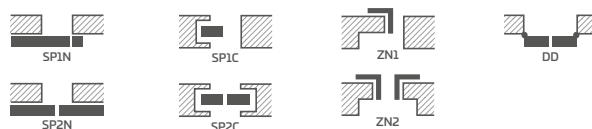

DOSTUPNÉ ŠÍŘKY KŘÍDEL **NOVINKA**

DOSTUPNÁ ŘEŠENÍ (str. 158-169)