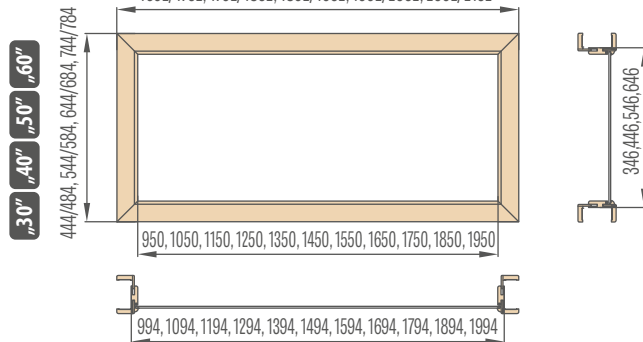

Horní světítky nastavitelné zárubně dvoukřídlých polodrážkových dveří páska 6 cm / páska 8 cm

„90“ „100“ „110“ „120“ „130“ „140“ „150“ „160“ „170“ „180“ „190“

1092/1132, 1192/1232, 1292/1332, 1392/1432, 1492/1532, 1592/1632,
1692/1732, 1792/1832, 1892/1932, 1992/2032, 2092/2132