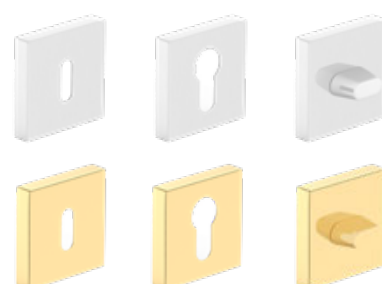

NOVINKA

klika **SCALA RT SLIM**

Metal-Bud

PRODUCENT KLAMEK

nikl satén, mosaz satén, černý mat