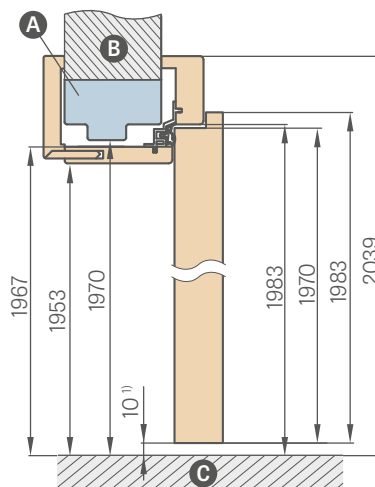

¹⁾ přípustná odchylka vyplývající z rozměrové tolerance zárubně +- 3 mm (doporučujeme zkontrolovat před montáží)

- **A** – ocelová zárubeň
- **B** – zed'
- **C** – podlaha
- **D** – klika
- **E** – profil s těsněním
- **Z** – rozsah od 80 mm do 255 mm

- Rozšíření 120 mm a 55 mm pro nástavcovou zárubeň – **1031 Kč* / 1248 Kč**** (cena zahrnuje sadu pro zárubeň dané šířky)
- Standardní úhelník pro nástavcovou zárubeň – **1031 Kč* / 1248 Kč**** (cena zahrnuje sadu pro zárubeň dané šířky)
- Úhelník s prodlouženým perem – **1031 Kč* / 1248 Kč****

- Ceny tunelové zárubně o šířce 60, 70, 80, 90, 100 jsou stejné jako u nastavitelné nástavcové zárubně
- Tunel má stejné rozměry jako obložková zárubeň (nemá vrtání pro závěs a protiplech, ale je vybaven těsněním)
- Cena zárubně pro dvoukřídle dveře + **30 %**

* CENA BEZ DPH, ** CENA S DPH