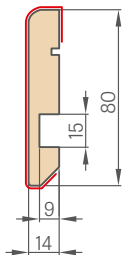

PODLAHOVÁ LIŠTA délka 2,40 mb

- fóliovaná cena za ks. 319 Kč*/386 Kč**
- lakovaná cena za ks. 652 Kč*/789 Kč**

- PODLAHOVÁ LIŠTA je vyrobena z vlhkuodolné MDF desky. Dostupná: LAKIER UV, dýhy: GREKO, ST CPL, PREMIUM a také v podkladové dýze pro lakování.
- Způsob montáže – lepení ke stěně