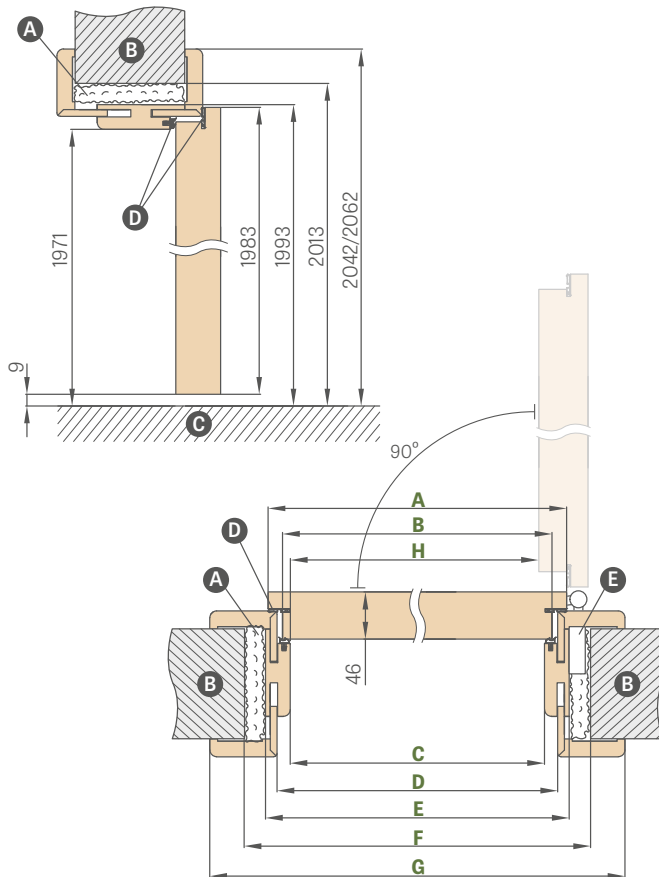

HERSE MAX SET 31

PEVNÁ A NASTAVITELNÁ ZÁRUBEŇ

HERSE SET, HERSE MAX SET

SCHEMA PEVNÉ ZÁRUBNĚ HERSE SET

SCHEMA NASTAVITELNÉ ZÁRUBNĚ HERSE SET

Šířka dveří	A	B	C	D	E	F
„80N“	804	777	764	852	872	756
„80“	844	817	804	892	912	796
„90E“	948	921	908	996	1016	900
„100“	1044	1017	1004	1092	1112	996