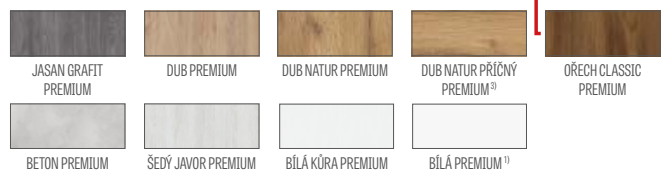

PREMIUM

1) bílá hladká fólie imitující lakovaný povrch

2) speciální povrchová úprava **AntiFinger** omezující znečištění a stopy po otiscích prstů

3) v kompletaci je zárubeň vyrobena v dekoru DUB NATUR PREMIUM