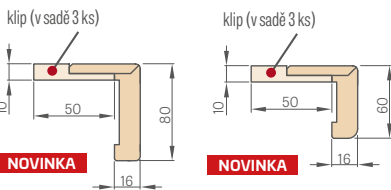

LEDA EI30, EI60

JEDNOKŘÍDLÉ

PEVNÁ DŘEVĚNÁ ZÁRUBEŇ

Šířka dveří	A	B	C	D	E
„80“	860	817	925	955	805
„90E“	960	917	1025	1055	905
„100“	1060	1017	1125	1155	1005
„110“	1160	1117	1225	1255	1105

- **A** – minerální vlna
- **B** – zeď
- **C** – podlaha
- **D** – padací těsnění
- **E** – omítková malta

„90E“ – investiční šířka

PEVNÁ OCELOVÁ ZÁRUBEŇ NASTAVITELNÁ (OBEJMUJÍCÍ) PROTIPOŽÁRNÍ

svařovaná a lakovaná v odstínech RAL 9003, 9010, 9016, 8003, 8017, 7016, 7022, 9005, 7047, 1001

Šířka dveří	A	B	C	D	E	F	G
„80“	860	834	813	843	953	910	802
„90ES“	960	934	913	943	1053	1010	902
„100“	1060	1034	1013	1043	1153	1110	1002
„110“	1160	1134	1113	1143	1253	1210	1102

„90ES“ – investiční šířka pro ocelovou zárubeň

PRŮŘEZ PROTIPOŽÁRNÍ ZÁRUBEŇ S OPLÁŠTĚNÍM ZDI A ÚHELNÍKEM S KLIPEM

ÚHELNÍK 6 cm a 8 cm s klipy

PRŮŘEZ PROTIPOŽÁRNÍ ZÁRUBEŇ S ZÁKLADNÍM OPLÁŠTĚNÍM ZDI

PRŮŘEZ PEVNÉ PROTIPOŽÁRNÍ ZÁRUBEŇ

DVEŘNÍ ZAVÍRAČ KOLEJNICOVÝ¹⁾

DVEŘNÍ ZAVÍRAČ PÁKOVÝ

OCELOVÁ VELKÁ ROHOVÁ POŽÁRNÍ ZÁRUBEŇ

svařovaná a lakovaná v odstínech RAL 9003, 9010, 9016, 8003, 8017, 7016, 7022, 9005, 7047, 1001

Šířka dveří	A	B	C	D	E	F	G
„80“	860	834	813	843	953	890	802
„90ES“	960	934	913	943	1053	990	902
„100“	1060	1034	1013	1043	1153	1090	1002
„110“	1160	1134	1113	1143	1253	1190	1102

RAL

RAL 9003²⁾ RAL 9010 RAL 9016 RAL 8003 RAL 8017 RAL 7016 RAL 7022²⁾ RAL 9005²⁾ RAL 7047 RAL 1001

¹⁾ kolejničový zavírač používat pouze pro pevnou zárubeň nebo pro montáž s použitím úhelníku s klipem
136

²⁾ za příplatek +10%