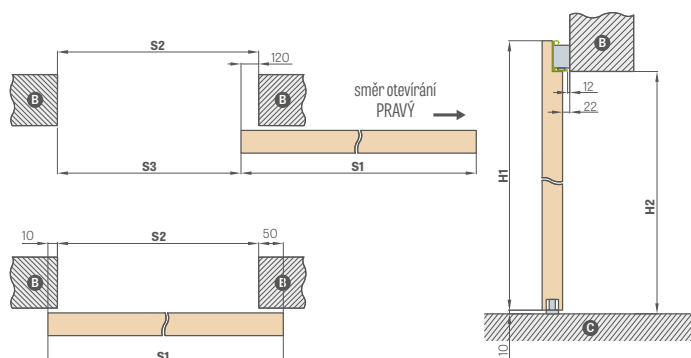

POSUVNÝ NÁSTĚNNÝ SYSTÉM MAGIC						
		„60“	„70“	„80“	„90“	„100“
S1	Šířka křídla	644	744	844	944	1044
S2	Šířka otvoru ve zdi	584	684	784	884	984
S3	Průchozí světlost	464	564	664	764	864
H1	Výška křídla	2150	2150	2150	2150	2150
H2	Výška otvoru ve zdi	2100	2100	2100	2100	2100

B – zeď C – podlaha

NOVINKA

WENGE DARK ST CPL	DUB ST CPL	ŠEDÝ DUB ST CPL	ŠALVĚJ ST CPL¹⁾	KAMENNÁ ŠEDÁ ST CPL²⁾
ČERNÁ ST CPL²⁾	TMAVÉ ZELENÁ ST CPL²⁾	SVĚTLEŠEDÁ ST CPL²⁾	CAPPUCCINO ST CPL²⁾	
ANTRACIT ST CPL²⁾	POPELAVÁ ST CPL²⁾	BÍLÁ ST CPL¹⁾²⁾	POPELAVÁ CPL	BÍLÁ CPL
ANTRACIT SATIN CPL	OŘECH CLASSIC CPL	DUB RETRO CPL	DUB CLASSIC CPL	OŘECH CLASSIC PREMIUM
DUB PREMIUM	ŠEDÝ JAVOR PREMIUM	BÍLÁ KÓRA PREMIUM	BETON PREMIUM	
JASAN GRAFIT PREMIUM	DUB NATUR PREMIUM	DUB NATUR PŘÍČNÝ PREMIUM	BÍLÁ PREMIUM¹⁾	KASMÍR TITAN UV
			BÍLÝ TITAN UV	NOVINKA