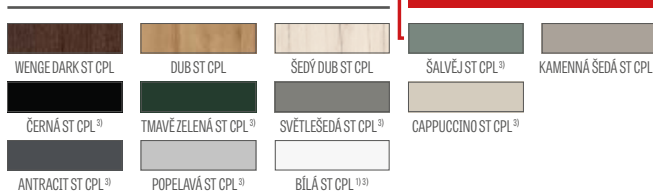

KONSTRUKCE

- polodrážkové, reverzní nebo bezdrážkové křídlo
- vnitřní rám z MDF pokrytý dvěma deskami HDF
- volitelně za příplatek vnitřní dřevěný rám (boky a horní, dolní MDF) pokrytý dvěma deskami HDF
- stabilizační výplň „včelí plást“ nebo za příplatek plná deska jako výplň nebo děrovaná dřevotřísky **NOVINKA**
- volitelně za příplatek panely rozšiřující zárubeň a koruna a pilastry str. 155-157
- možnost zkrácení křídla svépomocí podrobnosti str. 153

POVRCHOVÁ ÚPRAVA

- HDF deska potažená fólií
- hrana křídla vyrobena technologií STANDARD.
- hrana (povrchová úprava standard nebo bezdrážková) olepena hranou v barvě plochy nebo volitelně v černé hladké barvě (v dekoru DUB NATUR PŘÍČNÝ PREMIUM černá hrana s příčnou strukturou)
- volitelná (za příplatek) ochrana hran pro spodní část křídla dveří **NOVINKA**

KOVÁNÍ

- tři čepové závěsy šroubované v polodrážkovém křídle stříbrné nebo za příplatek černé
- dva skryté závěsy (za příplatek třetí) v bezdrážkovém křídle a dva závěsy v reverzním křídle (za příplatek třetí) lakované ve stříbrné barvě (volitelně za příplatek v černé, zlaté nebo bílé); závěsy jsou dodávány a oceňovány se zárubní
- jazýčkový-zásuvkový zámek v polodrážkovém křídle a magnetický v bezdrážkovém křídle (volitelně jazýčkový-zásuvkový): na klíč, cylindrickou vložku, úsporný nebo s blokací ve stříbrné barvě (za příplatek černé); volitelně za příplatek magnetický zámek v černé, zlaté nebo bílé barvě
- magnetický zámek v reverzním křídle: na klíč, cylindrickou vložku, úsporný nebo s blokací ve stříbrné barvě; volitelně za příplatek v černé, zlaté nebo bílé barvě

PROSKLENÍ