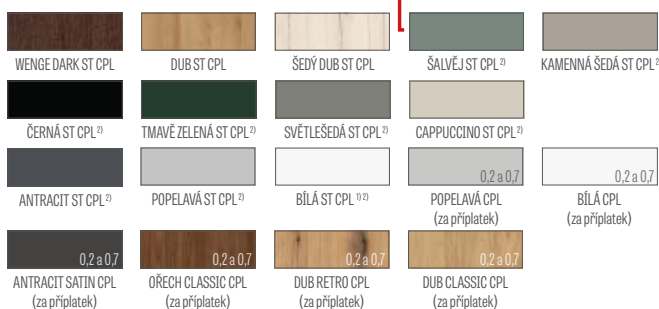

CPL

NOVINKA

¹⁾ bílá hladká fólie imitující lakovaný povrch

²⁾ speciální povrchová úprava **AntiFinger** omezující znečištění a stopy po otiscích prstů

³⁾ v kompletaci je zárubeň vyrobena v dekoru DUB NATUR PREMIUM