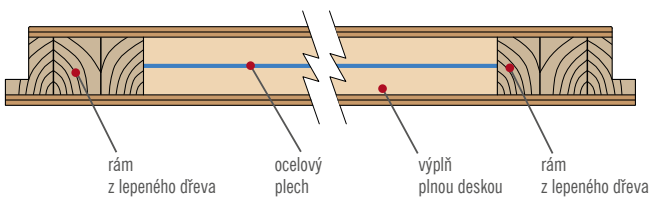

PRŮŘEZ KŘÍDLA FORTECA

rám
z lepeného dřeva

ocelový
plech

výplň
plnou deskou

rám
z lepeného dřeva

PRAH Z TVRDÉHO DŘEVA

PRAH Z NEREZOVÉHO PLECHU