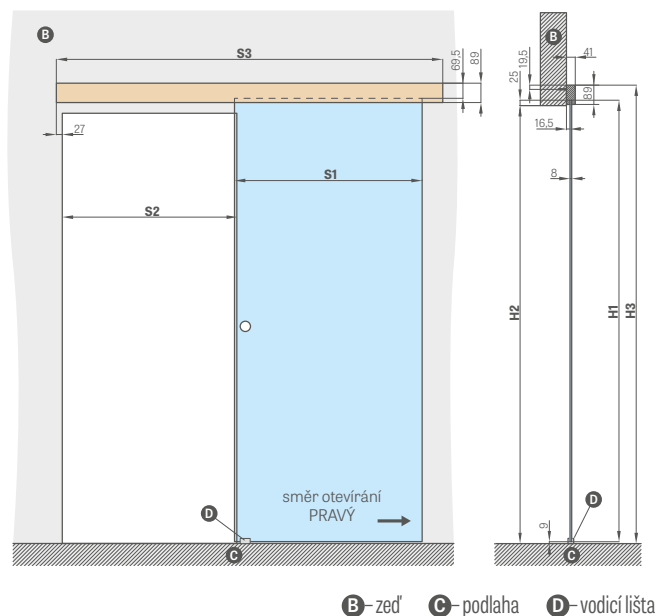

B – zede **C** – podlaha **D** – vodící lišta

POSUVNÝ NÁSTĚNNÝ SYSTÉM SKLENĚNÝCH DVEŘÍ

		,60"	,70"	,80"	,90"
S1	Šířka křídla	662	762	862	962
S2	Šířka otvoru ve zdi	602	702	802	902
S3	Délka vodící lišty	1500	1500	1800	2000
H1	Výška křídla	1989			
H2	Výška otvoru ve zdi	max. 1973			
H3	Celková výška systému	2067			

MADLO

nerezová ocel, černý mat
(vnější průměr 54 mm)

eloxovaný hliník inox, černý mat práškově lakovaný
(vnější průměr 65 mm)