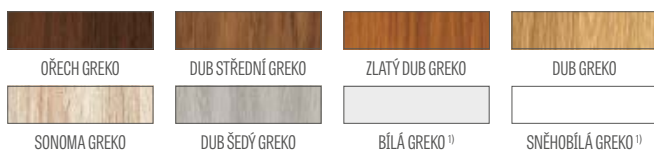

GREKO

7395 Kč* / 8948 Kč**