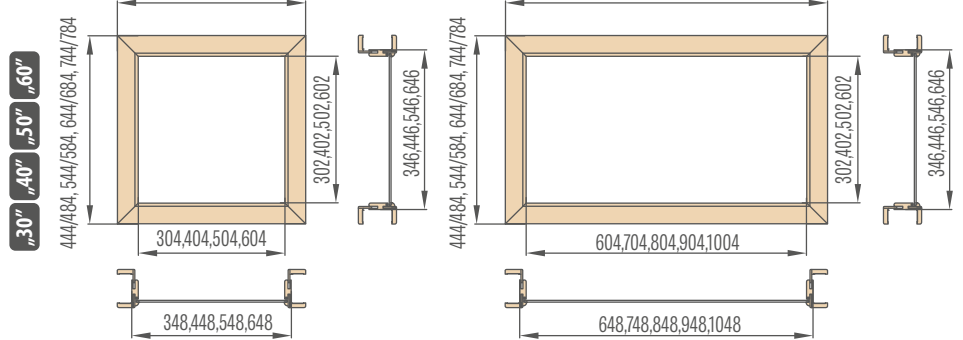

„30“ „40“ „50“ „60“

446/486, 546/586, 646/686, 746/786

Horní světítky nastavitelné
zárubně jednokřídlých polodrážkových dveří
páska 6 cm / páska 8 cm

„60“ „70“ „80“ „90“ „100“

746/786, 846/886, 946/986, 1046/1086, 1146/1186