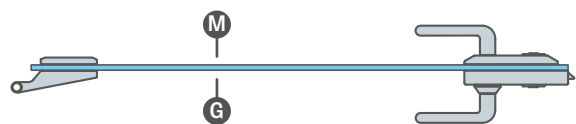

PROSKLENÍ NA OBJEDNÁVKU „REWERS“

G – hladká strana **M** – matná strana s dekorací