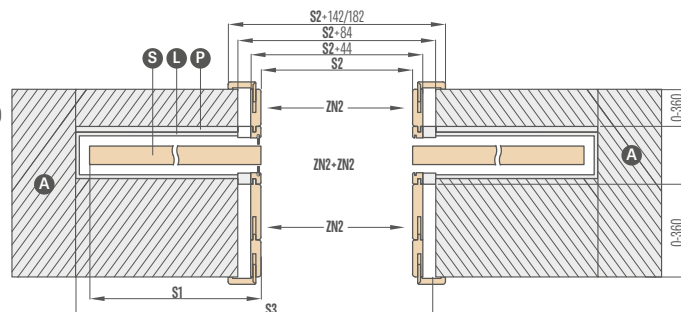

ZN2 jednostranné obložení základní zdi pro SP2C.100 a SP2C.125

rozsah obložení základní zdi od 0-40; 40-60; ... 340-360

Na nákrese je znázorněno jednostranné obložení základní zdi ZN2 + ZN2.