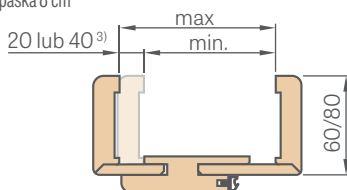

USAZENÍ ZÁRUBNĚ

SCHEMA NASTAVITELNÉ ZÁRUBNĚ

ROZSAH NASTAVENÍ NASTAVITELNÉ ZÁRUBNĚ

maskovací páska 6 cm / maskovací páska 8 cm

³⁾ 40 mm pro rozsah 295–335 mm

Šířka dveří	A	B	C	D	E	F
„60N“ ³⁾	620	605	627	649	688	747* / 787**
„60“	644	629	651	673	714	771* / 811**
„70N“ ³⁾	720	705	727	749	788	847* / 887**
„70“	744	729	751	773	814	871* / 911**
„80N“	820	805	827	849	888	947* / 987**
„80“	844	829	851	873	914	971* / 1011**
„90N“ ³⁾	920	905	927	949	988	1047* / 1087**
„90“	944	929	951	973	1014	1071* / 1111**
„100“	1044	1029	1051	1073	1114	1171* / 1211**
„110“	1144	1129	1151	1173	1214	1271* / 1311**