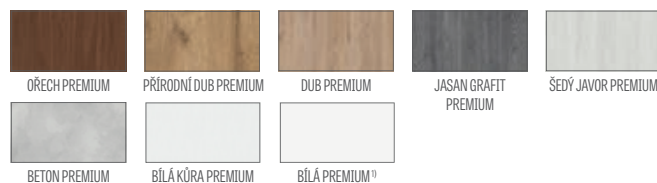

PREMIUM

CPL