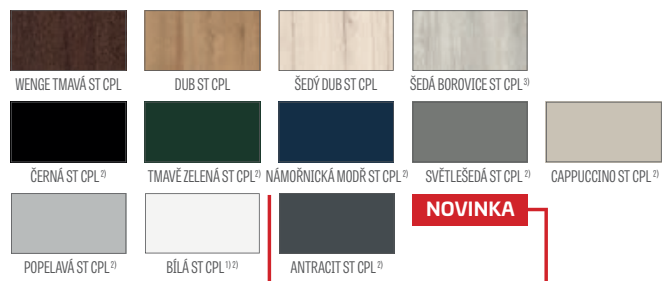

PODLAHOVÉ LIŠTY

PODLAHOVÁ LIŠTA

- délka 2,40 mb
- s dýhou cena za ks 364 Kč*/440 Kč**
- s lakem cena za ks 737 Kč*/892 Kč**
- Podlahová lišta je vyrobena z desky MDF odolné proti vlhkosti. K dispozici lak BÍLÝ TITANOVÝ UV, dýhy: GREKO, ST CPL, PREMIUM a v podkladové dýze pro barevný lak.
- Způsob montáže – lepení na zeď

¹⁾ hladká bílá dýha, která napodobuje lakovaný povrch

²⁾ speciální povrch **AntiFinger** snižuje stupeň znečištění a stop po otiscích prstů

³⁾ do vyprodání zásob