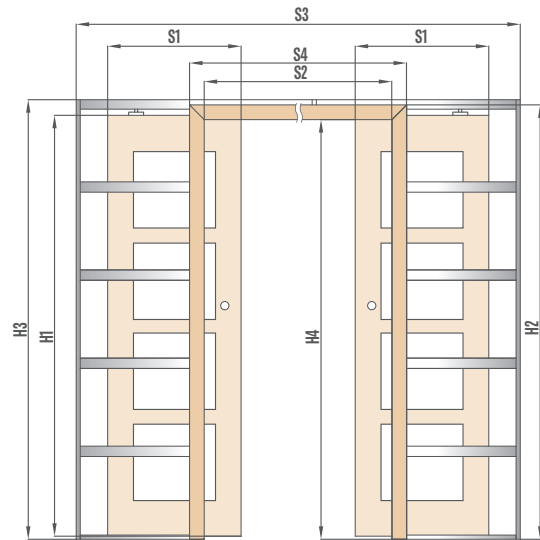

- **A** – zeď
- **L** – hliníková kazeta
- **P** – sádrokartonová deska
- **G** – hladká strana skla
- **M** – matná strana skla
- **S** – křídlo
- **K** – protiprachové kartáče