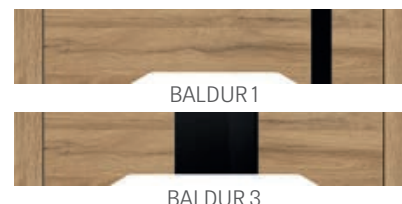

VENTILAČNÍ PODŘÍZNUTÍ

1) hladká bílá dýha, která napodobuje lakovaný povrch
2) speciální povrch **AntiFinger** snižuje stupeň znečištění a stop po otiscích prstů
3) model BALDUR 3 je nedostupný v posuvných systémech a ve dvoukřídlových dveřích
4) pouze verze soft pro dveřní křídlo BALDUR 1 polodrážkové a bezdrážkové v dekoru BÍLÁ ST CPL a dostupná pouze s pevnou deskovou výplní za příplatek (volba soft je nedostupná v normě PL2112)
5) v kompletu se zárubně vyrábí v dekoru PŘÍRODNÍ DUB PREMIUM
6) pouze pro bezdrážková a reverzní křídla
7) pouze BALDUR 1 bezdrážková a reverzní, není k dispozici s okrajem soft
8) do vyprodání zásob