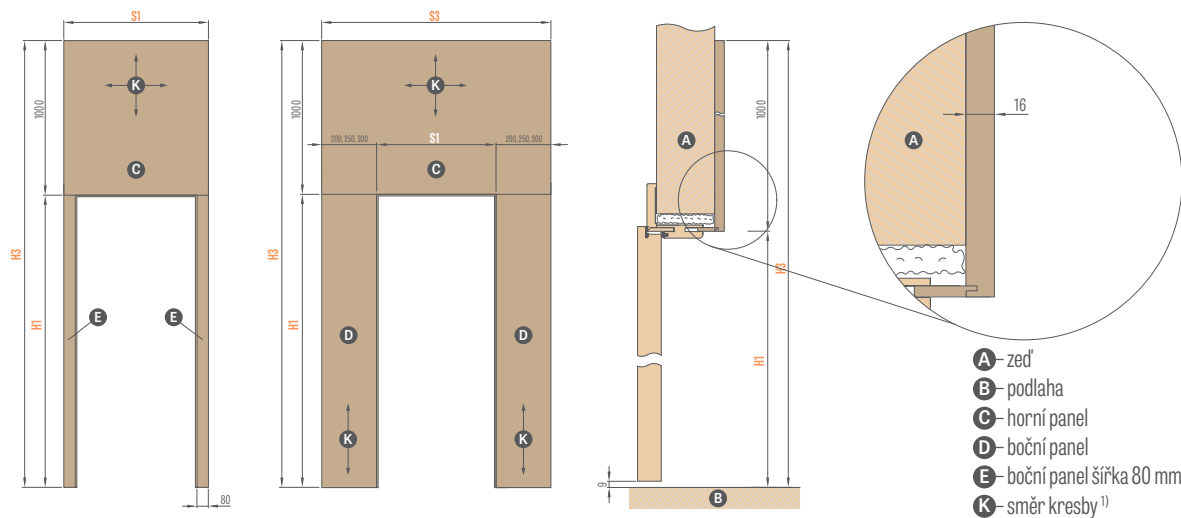

INTEGROVANÉ ROZŠIŘUJÍCÍ JEDNOSTRANNÉ PANELE

NAMONTOVANÉ MÍSTO MOBILNÍHO ÚHELNÍKU NEBO SE SPONOU

- **A** – zeď
- **B** – podlaha
- **C** – horní panel
- **D** – boční panel
- **E** – boční panel šířka 80 mm
- **K** – směr kresby¹⁾

INTERIÉROVÉ DVEŘE²⁾					VSTUPNÍ DVEŘE (panely ze strany schodiště dveře otvírané dovnitř)													
Druh zárubně	H1	H3	Šířka	S1	Druh zárubně	H1	H3	Šířka	S1	S3								
Nastavitelná polodrážková zárubeň (ze strany nastavitelného úhelníku)	1982	2982	„60“	786	Nastavitelná zárubeň HERSE (ze strany nastavitelného úhelníku)	1982	2982	„80“	986	1106	1156	1206	1226	1326	1426			
			„70“	886				„90E“	1090	1210	1260	1310	1330	1430	1530			
			„80“	986				„100“	1186	1306	1356	1406	1426	1526	1626			
			„90“	1086				„80N“	1012	1132	1182	1232	1252	1352	1452			
			„100“	1186				„80“	1052	1172	1222	1272	1292	1392	1492			
			„110“	1286				„90E“	1156	1276	1326	1376	1396	1496	1596			
Nastavitelná bezdrážková zárubeň (ze strany nastavitelného úhelníku)	1995	2995	„60“	811	pevná zárubeň HERSE „spony“	2015	3015	„100“	1252	1372	1422	1472	1492	1592	1692			
			„70“	911				„80N“	1012	1132	1182	1232	1252	1352	1452			
			„80N“	987				„80“	1056	1176	1226	1276	1296	1396	1496			
			„80“	1011				„90E“	1156	1276	1326	1376	1396	1496	1596			
			„90“	1111				„100“	1256	1376	1426	1476	1496	1596	1696			
			„100“	1211				Pevná zárubeň FORTECA s možností nastavení (ze strany instalačního obložení)	2057	3057	„80N“	990	1110	1160	1210	1230	1330	1430
„110“	1311	„80“	1034	1154	1204	1254	1274				1374	1474						
„60“	834	„90E“	1134	1254	1304	1354	1374				1474	1574						
„70“	934	„100“	1234	1354	1404	1454	1474				1574	1674						
„80N“	1010	Pevná zárubeň LEDA „klip“	2068	3068	„80“	1085	1205				1255	1305	1325	1425	1525			
„80“	1034				„90E“	1185	1305				1355	1405	1425	1525	1625			
„90“	1134				„100“	1285	1405	1455	1505	1525	1625	1725						
„100“	1234				„110“⁴⁾	1385⁴⁾	1505⁴⁾	1555⁴⁾	1605⁴⁾	1625⁴⁾	1725⁴⁾	1825⁴⁾						
„110“	1334				pevná zárubeň LEDA s možností nastavení (ze strany instalačního obložení)	2057	3057	„80“	1063	1183	1233	1283	1303	1403	1503			
HORNÍ PANEĽ (1000 x S1)¹⁾								„90E“	1163	1283	1333	1383	1403	1503	1603			
„100“	1263	„100“	1263	1383				1433	1483	1503	1603	1703						
„110“⁴⁾	1363⁴⁾	„110“⁴⁾	1363⁴⁾	1483⁴⁾				1533⁴⁾	1583⁴⁾	1603⁴⁾	1703⁴⁾	1803⁴⁾						
PANEL 200	PANEL 250	PANEL 300	2x PANEL 200	2x PANEL 250				2x PANEL 300										
PANEL BOČNÍ JEDNOSTRANNÝ								PANEL BOČNÍ DVOUSTRANNÝ										

PANELE PRO ROZŠÍŘENÍ ZÁRUBNĚ³⁾ – cena za m²	
GREKO	3874 Kč* / 4688 Kč** za m²
CPL 0,2, ST CPL a PREMIUM	4940 Kč* / 5977 Kč** za m²
LAKOVANÉ	6006 Kč* / 7267 Kč** za m²

¹⁾ Směr kresby v horním panelu do šířky panelu S1 ≤ 1050 mm může být ve vodorovném nebo svislém směru a nad S1 > 1050 mm pouze ve vodorovném směru

²⁾ do zárubní vnitřních dveří jsou dostupné pouze horní panely

³⁾ panely na čtyřech hranách jsou ukončeny hranovací páskou v barvě přizpůsobené povrchu panelu
Plochu vypočítáme podle výše uvedených tabulek.

⁴⁾ Platí pouze pro dveře LEDA