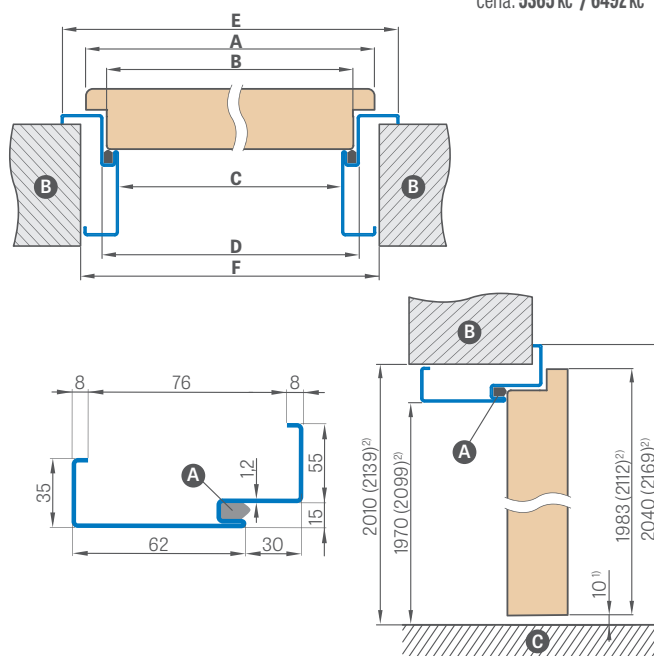

OCELOVÁ ZÁRUBEŇ ROHOVÁ VELKÁ, plech o síle 1,2 mm

svařovaná a lakovaná barvami RAL 9003, 9010, 9016, 8003, 8017, 7016, 7022, 9005, 7047, 1001

cena: 5365 Kč* / 6492 Kč**

¹⁾ přípustná odchylka vyplývající z rozměrové tolerance zárubně +/- 3 mm (doporučujeme před instalací zkontrolovat) ²⁾ Norma 2112

Šířka dveří	A	B	C	D	E	F
„60“	644	617	601	631	741	695
„70“	744	717	701	731	841	795
„80“	844	817	801	831	941	895
„90“	944	917	901	931	1041	995
„100“	1044	1017	1001	1031	1141	1095
„110“	1144	1117	1101	1131	1241	1195

Šířka dveří	A	B	C	D	E	F
„60“	644	617	601	631	741	681
„70“	744	717	701	731	841	781
„80“	844	817	801	831	941	881
„90“	944	917	901	931	1041	981
„100“	1044	1017	1001	1031	1141	1081
„110“	1144	1117	1101	1131	1241	1181

Rozsah nastavení min.-max (mm)	CENA (RAL 9003, 9010, 9016, 8003, 8017, 7016, 7022, 9005, 7047, 1001)
95-125	7887 Kč* / 9543 Kč**
125-155	8528 Kč* / 10319 Kč**
155-185	9464 Kč* / 11451 Kč**
185-215	10417 Kč* / 12605 Kč**
215-245	11388 Kč* / 13779 Kč**
245-275	12324 Kč* / 14912 Kč**
275-305	13607 Kč* / 16464 Kč**