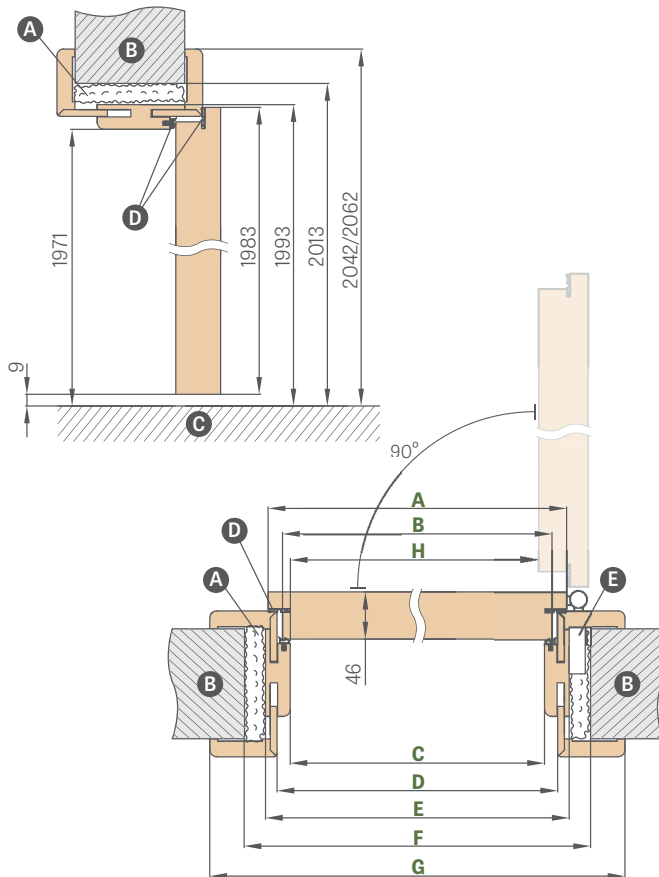

HERSE MAX SET 30

HERSE MAX SET 31

PEVNÁ A NASTAVITELNÁ ZÁRUBEŇ

HERSE SET, HERSE MAX SET

SCHÉMA PEVNÉ ZÁRUBEŇ HERSE SET

SCHÉMA NASTAVITELNÉ ZÁRUBEŇ HERSE SET

Šířka dveří	A	B	C	D	E	F
„80N“	804	777	764	852	872	756
„80“	844	817	804	892	912	796
„90E“	948	921	908	996	1016	900
„100“	1044	1017	1004	1092	1112	996