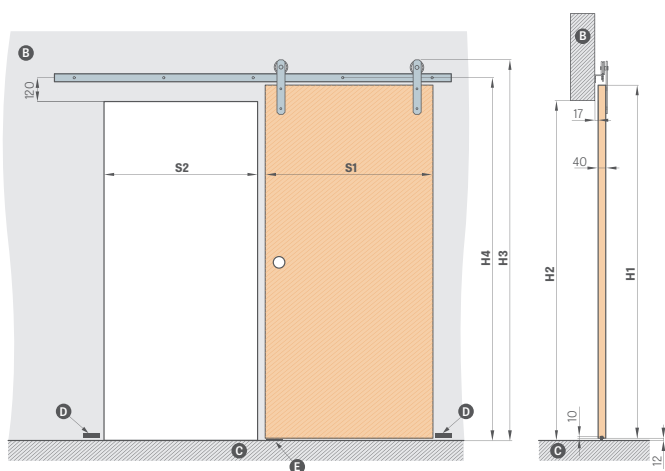

.60"	.70"	.80"	.90"	.100"
S1	644	744	844	944	1044
S2	574	674	774	874	974
H1	1983	1983	1983	1983	1983
H2	1915	1915	1915	1915	1915
H3	2123	2123	2123	2123	2123
H4	2035	2035	2035	2035<!-- </td--> <td>2035</td>