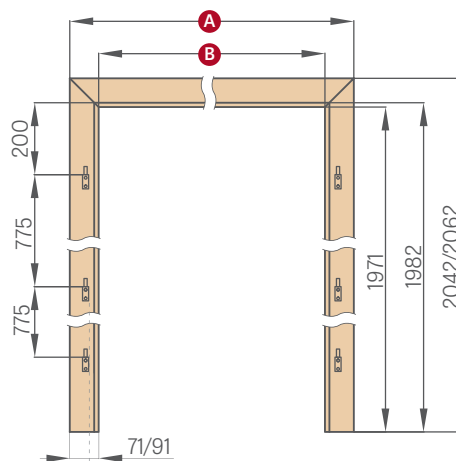

NASTAVITELNÁ POLODRÁŽKOVÁ ZÁRUBEŇ PRO DVOUKŘÍDLÉ DVEŘE

	,90"	,100"	,110"	,120"	,130"	,140"
A	1092/1132	1192/1232	1292/1332	1392/1432	1492/1532	1592/1632
B	950	1050	1150	1250	1350	1450

	,150"	,160"	,170"	,180"	,190"
A	1692/1732	1792/1832	1892/1932	1992/2032	2092/2132
B	1550	1650	1750	1850	1950

maskovací páska 6 cm / maskovací páska 8 cm