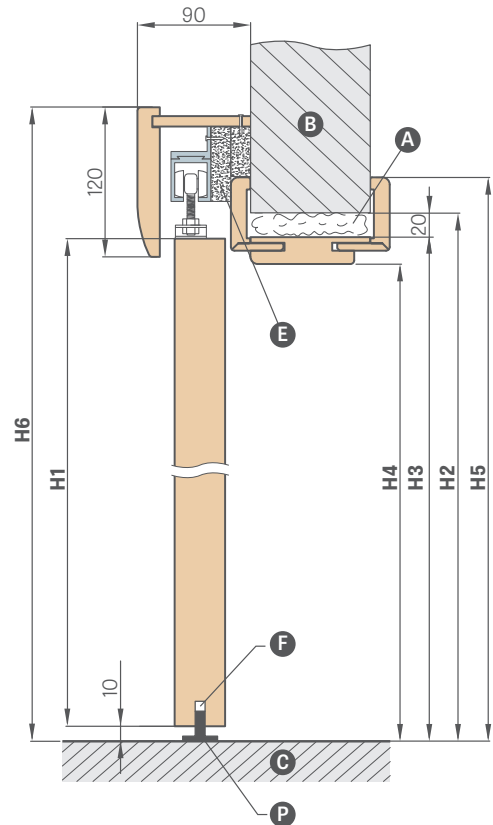

SP2N (verze přední)

- A – pěna
- B – zeď
- C – podlaha
- D – nosník nárazníku (směrový v normě PL2112)
- E – distanční lišty
- F – frézování pod vodící lišty
- G – hladká strana skla
- P – vodící podlahová lišta
- M – matná strana skla

POSUVNÝ NÁSTĚNNÝ SYSTÉM S OBLOŽENÍM ZÁRUBNĚ

		JEDNOKŘÍDLÉ DVEŘE					DVOUKŘÍDLÉ DVEŘE				
		,60"	,70"	,80"	,90"	,100"	,60" x 2	,70" x 2	,80" x 2	,90" x 2	,100" x 2
S1	Šířka dveřního křídla	644	744	844	944	1044	1288	1488	1688	1888	2088
S2	Šířka otvoru ve zdi	688	788	888	988	1088	1288	1488	1688	1888	2088
S3	Vnější šířka zárubně	648	748	848	948	1048	1248	1448	1648	1848	2048
S4	Šířka světlosti zárubně	604	704	804	904	1004	1204	1404	1604	1804	2004
S4	Šířka otvoru ve zdi pro SPN BEZ INSTALAČNÍHO OBLOŽENÍ	604	704	804	904	1004	1204	1404	1604	1804	2004
S5	Šířka zakrytí zárubně maskovací páska 6 cm / maskovací páska 8 cm	746 / 786	846 / 886	946 / 986	1046 / 1086	1146 / 1186	1346 / 1386	1546 / 1586	1746 / 1786	1946 / 1986	2146 / neuveдено
H1	Výška křídla dveří	1983 (2112)¹⁾									
H2	Výška otvoru ve zdi	2013 (2142)¹⁾									
H2	Výška otvoru ve zdi pro SPN bez obložení	1973 (2102)¹⁾									
H3	Vnější výška zárubně	1993 (2122)¹⁾									
H4	Výška světlosti zárubně	1971 (2100)¹⁾									
H5	Výška krytu zárubně maskovací páska 6 cm / maskovací páska 8 cm	2042 / 2062 (2171 / 2191)¹⁾									2042 / neuveдено 2171 (2191)¹⁾
H6	Celková výška systému	2095 (2224)¹⁾									

¹⁾ Norma PL2112