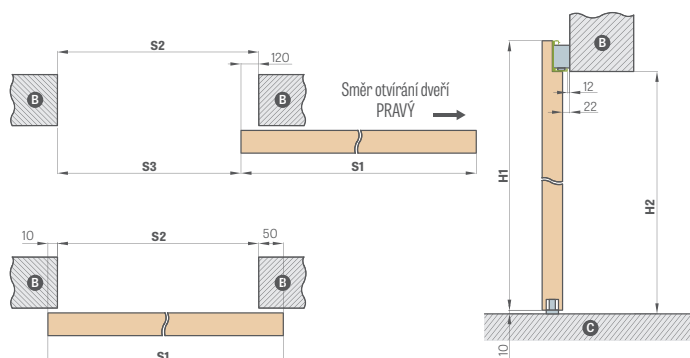

POSUVNÝ STĚNOVÝ SYSTÉM MAGIC						
		„60“	„70“	„80“	„90“	„100“
S1	Šířka dveřního křídla	644	744	844	944	1044
S2	Šířka otvoru ve zdi	584	684	784	884	984
S3	Výška v průchodu	464	564	664	764	864
H1	Výška křídla dveří	2150	2150	2150	2150	2150
H2	Výška otvoru ve zdi	2100	2100	2100	2100	2100

B – zeď C – podlaha