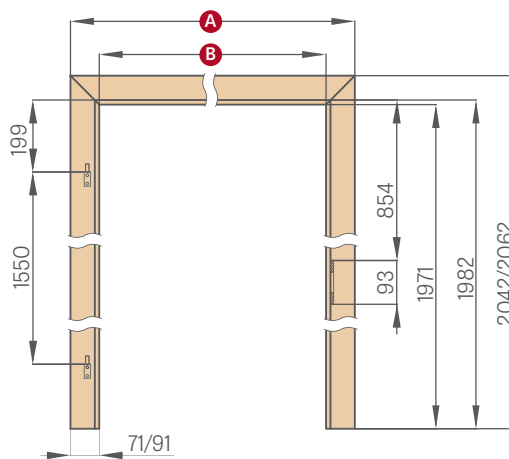

maskovací páska 6 cm / maskovací páska 8 cm

PEVNÁ ZÁRUBEŇ PRO SKLENĚNÉ DVEŘE

	,60"	,70"	,80"	,90"
A	692	792	892	992
B	604	704	804	904

V zárubeňích pro skleněné tabule se používá závěs s čepem 10 mm

NASTAVITELNÁ POLODRÁŽKOVÁ ZÁRUBEŇ PRO SKLENĚNÉ DVEŘE