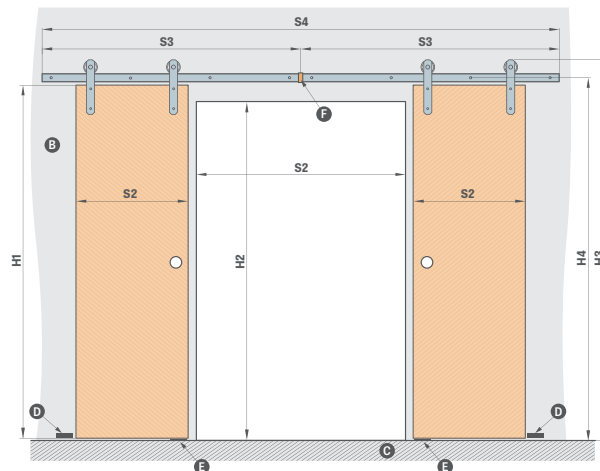

.120"	.140"	.160"	.180"	.200"
S1	2 x 644	2 x 744	2 x 844	2 x 944	2 x 1044
S2	1202	1402	1602	1802	2002
S3	2000	2000	2000	2500	2500
S4	4000	4000	4000	5000	5000
H1	1983	1983	1983	1983	1983
H2	1915	1915	1915	1915	1915
H3	2123	2123	2123	2123	2123
H4	2035	2035	2035	2035	2035

VODICÍ LIŠTA PRO JEDNODUCHÝ SYSTÉM O DÉLCE:

– 200 cm pro dveřní křídla „60“ „70“ „80“

– 250 cm pro dveřní křídla „90“ „100“

B – zeď **C** – podlaha **D** – nárazník montovaný do stěny
E – vodící lišta **F** – spojovník vodících lišt²⁾

¹⁾ křídlo v zavřené poloze se na straně překrývá o 35 mm

²⁾ vodící lišta ve dvoukřídlovém systému sestává ze dvou vodících lišt spojených spojovacím prvkem

³⁾ u modelu BALDUR 8 oválný a čtvercový úchyt překrývá frézování

* CENA BEZ DPH, ** CENA S DPH