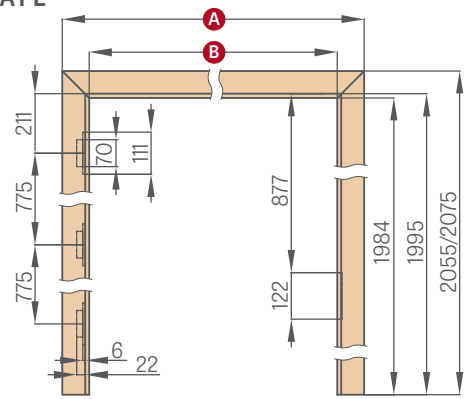

NASTAVITELNÁ BEZDRÁŽKOVÁ ZÁRUBEŇ - NORMA PL

	,60N"	,60"	,70N"	,70"	,80N"	,80"
A	747/787	771/811	847/887	871/911	947/987	971/1011
B	605	629	705	729	805	829

	,90N"	,90"	,100"	,110"
A	1047/1087	1071/1111	1171/1211	1271/1311
B	905	929	1029	1129

Šírky 60N, 70N, 90N k dispozici pouze pro modely ALTAMURA 1, BALDUR 1 a UNOPREMIUM