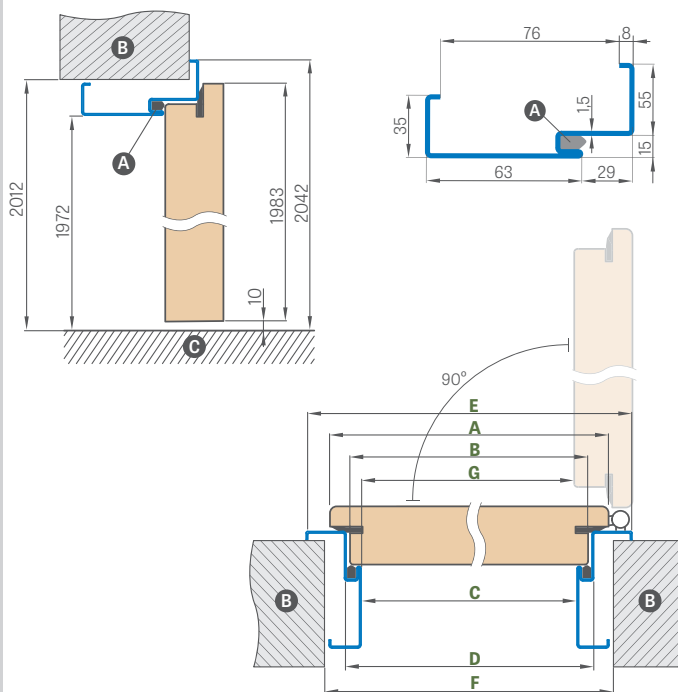

RAL

¹⁾ za příplatek +10 %

ZÁRUBEŇ OCELOVÁ ROHOVÁ VELKÁ HERSE SET

svařovaná a lakovaná barvami RAL 9003, 9010, 9016, 8003, 8017, 7016, 7022, 9005, 7047, 1001

cena: 5755 Kč* / 6964 Kč**

Šířka dveří	A	B	C	D	E	F	G
„80N“	804	777	761	791	901	841	756
„80“	844	817	801	831	941	881	796
„90ES“	948	921	905	935	1045	985	900
„100“	1044	1017	1001	1031	1141	1081	996