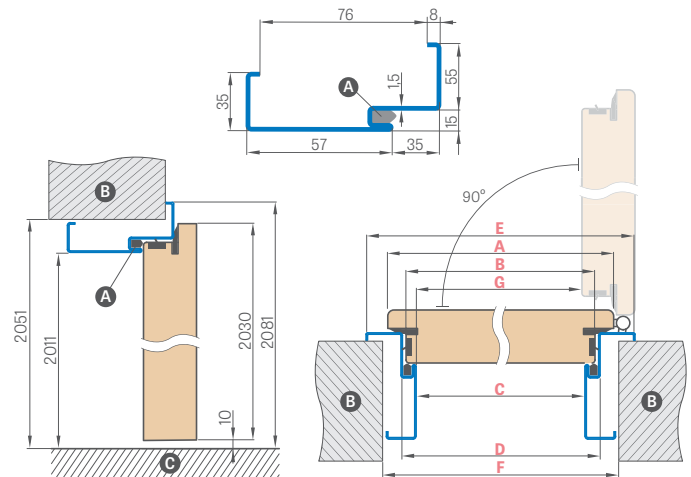

spona (v sestavě jsou 3 ks)

NOVINKA

spona (v sestavě jsou 3 ks)

NOVINKA

PRŮŘEZ PEVNOU PROTIPOŽÁRNÍ ZÁRUBNÍ

OCELOVÁ ZÁRUBEŇ ROHOVÁ VELKÁ PROTIPOŽÁRNÍ

svařovaná a lakovaná barvami RAL 9003, 9010, 9016, 8003, 8017, 7016, 7022, 9005, 7047, 1001