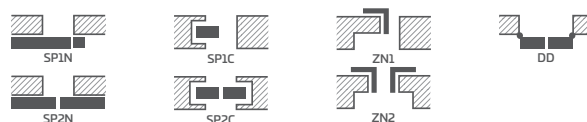

DOSTUPNÁ ŘEŠENÍ (str. 142-153)

DOSTUPNÉ ŠÍŘKY KŘÍDEL

60	70	80N⁵⁾	80	90	100

PREMIUM

5781 Kč* / 6995 Kč**

OŘECH PREMIUM	PŘÍRODNÍ DUB PREMIUM⁴⁾	DUB PREMIUM	JASAN GRAFIT PREMIUM⁴⁾
ŠEDÝ JAVOR PREMIUM⁴⁾	BÍLÁ KÚRA PREMIUM	BÍLÁ PREMIUM¹⁾⁴⁾	

CPL

5781 Kč* / 6995 Kč**

WENGE TMAVÁ ST CPL	DUB ST CPL⁴⁾	ŠEDÝ DUB ST CPL	ŠEDÁ BOROVICE ST CPL⁴⁾
ČERNÁ ST CPL³⁾	TMAVÉ ZELENÁ ST CPL³⁾	NÁMOŘNICKÁ MODŘ ST CPL³⁾	CAPPUCCINO ST CPL³⁾
SVĚTLEŠEDÁ ST CPL³⁾	POPELAVÁ ST CPL³⁾	BÍLÁ ST CPL¹⁾³⁾	ANTRACIT ST CPL³⁾

NOVINKA

PŘÍPLATKY

vrtání průchozích otvorů pro kliky (tzv. dělené kliky), pokud je objednáno jako komplet s křídlem zdarma

rekuperační průduch mini, ventilační podříznutí standardní nebo mini (str. 137) 243 Kč* / 294 Kč**

objímky z plastu se vzhledem dřeva (4 ks) 182 Kč* / 220 Kč**

kovové objímky kulaté a hranaté (4 ks); povrchová úprava: kartáčovaný nikl, patina, bílá a černá 945 Kč* / 1143 Kč**

ventilační mřížka (pouze pro křídla o šířce: 80, 90, 100) 243 Kč* / 294 Kč**

polodrážkové a bezdrážkové křídlo „100“ 477 Kč* / 577 Kč**

Lepené sklo VSG 221, bezpečnostní sklo, oboustranně hladké, cena za 1 tabuli skla
mléčné ..... 555 Kč* / 672 Kč**
černé ..... 754 Kč* / 912 Kč**

kovové kryty na závěsy v polodrážkovém křídle (barva: kartáčovaný nikl, patina, leštěný chrom, leštěná mosaz, bílá a černá); cena za komplet pro 1 závěs 113 Kč* / 137 Kč**

padací těsnění²⁾ 1057 Kč* / 1279 Kč**

změna na magnetický zámek v černé nebo zlaté barvě u bezdrážkových křídél 243 Kč* / 294 Kč**

změna na závěsy a černý nebo zlatý zámkový plech pro bezdrážková křídla 641 Kč* / 776 Kč**

magnetický nárazník²⁾ (dostupný v šesti barvách str. 137) 1057 Kč* / 1279 Kč**

svislé vlysy z lepeného dřeva⁴⁾ 867 Kč* / 1049 Kč**

¹⁾ hladká bílá dýha, která napodobuje lakovaný povrch

²⁾ použití nárazníku zabraňuje použití padacího těsnění a rekuperačního průduchu a naopak

³⁾ speciální povrch **AntiFinger** snižuje stupeň znečištění a stop po otiscích prstů

⁴⁾ svislé vlysy z vrstevně lepeného dřeva potažené deskami HDF a MDF k dispozici za příplatek pro dekory BÍLÁ PREMIUM, DUB NATUR PREMIUM, JASAN GRAFIT PREMIUM, ŠEDÝ JAVOR PREMIUM, DUB ST CPL

⁵⁾ pouze pro bezdrážková křídla

⁶⁾ do vyprodání zásob

* CENA BEZ DPH, ** CENA S DPH, */** Cena se týká křídla a nezahrnuje kliky a zárubeň