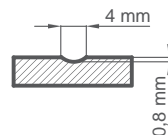

FRÉZOVÁNÍ

PŘÍPLATKY

reverzní křídlo	2357 Kč* / 2852 Kč**
vyplnění kompaktní deskou	1101 Kč* / 1332 Kč**
rekuperační průduch standardní nebo mini, ventilační podříznutí standardní nebo mini (str. 137)	243 Kč* / 294 Kč**
polodrážkové a bezdrážkové křídlo „100“	893 Kč* / 1081 Kč**
přídavný dolní trámeček (možnost zkrácení křídla podle vlastního uvážení max. o 8 cm)	243 Kč* / 294 Kč**
kovové kryty pro závěsy v polodrážkovém dveřním křídle (barva: kartáčovaný nikl, patina, leštěný chrom, leštěná mosaz, bílá a černá); cena za komplet pro 1 závěs	113 Kč* / 137 Kč**
padací těsnění¹⁾	1057 Kč* / 1279 Kč**
změna na magnetický zámek v černé nebo zlaté barvě u bezdrážkových a reverzních křidel	243 Kč* / 294 Kč**
změna na závěsy a černý nebo zlatý zámkový plech pro bezdrážková křídla	641 Kč* / 776 Kč**
magnetický nárazník¹⁾ (dostupný v šesti barvách str. 137)	1057 Kč* / 1279 Kč**
Norma PL2112	1300 Kč* / 1573 Kč**