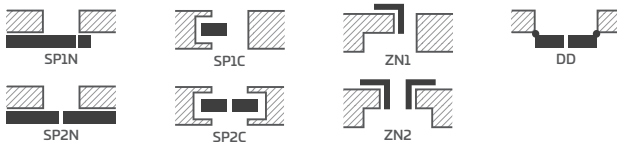

DOSTUPNÁ ŘEŠENÍ (str. 142-153)

DOSTUPNÉ ŠÍŘKY KŘÍDEL

60 70 80N²⁾ 80 90 100

* CENA BEZ DPH, ** CENA S DPH, */** Cena se týká křídla a nezahrnuje kliky a zárubně

¹⁾ použití nárazníku zabraňuje použití padacího těsnění a rekuperačního průduchu a naopak

²⁾ pouze pro bezdrážková křídla

³⁾ ozdobná koruna s pilastry dodatkovou platbou, str. 139