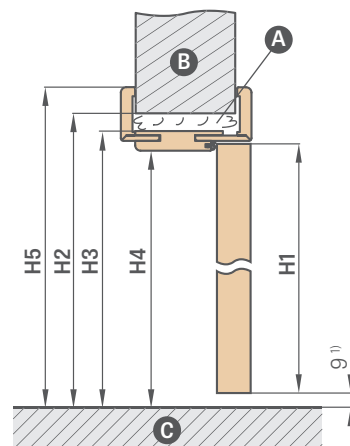

DVOUKŘÍDLÉ DVEŘE

BEZDRÁŽKOVÉ

DVOUKŘÍDLÉ BEZDRÁŽKOVÉ DVEŘE S NASTAVITELNOU ZÁRUBNÍ