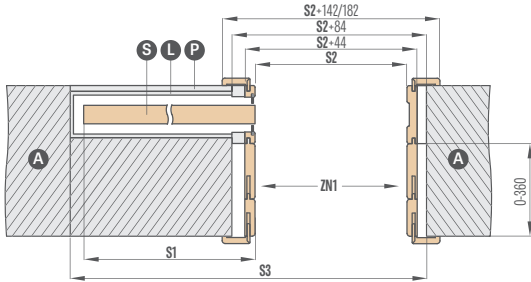

ZN1 jednostranné obložení základní zdi pro SP1C.100 a SP1C.125

rozsah obložení základní zdi od 0-40; 40-60; ... 340-360

Na obrázku je znázorněno jednostranné obložení základní zdi ZN1.

SP2C.100 (přední strana zasklená)

pevný rozsah 100 mm

tloušťka kazety před instalací sádrokartonových desek – 75 mm