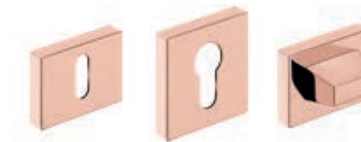

leštěná měď
3709 Kč* / 4488 Kč**

kartáčovaný nikl matný
3432 Kč* / 4153 Kč**

matná černá
3432 Kč* / 4153 Kč**

matná bílá
3709 Kč* / 4488 Kč**

KLIKA TŘÍDY
PREMIUM

rozeta na klíč 563 Kč* / 681 Kč**
rozeta na vložku 459 Kč* / 555 Kč**
rozeta na WC zámek 927 Kč* / 1122 Kč**