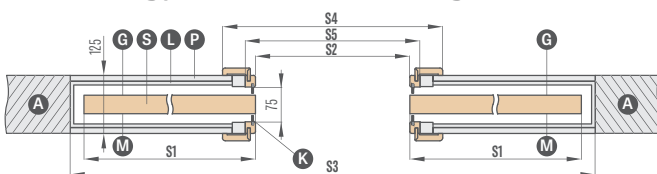

SP2C.125 (přední strana zasklená)

pevný rozsah 125 mm

tloušťka kazety před instalací sádrokartonových desek – 100 mm

Používá se pouze s deskovými křídly se zasklívacím rámem. Systém obsahuje šedé protiprachové kartáče.