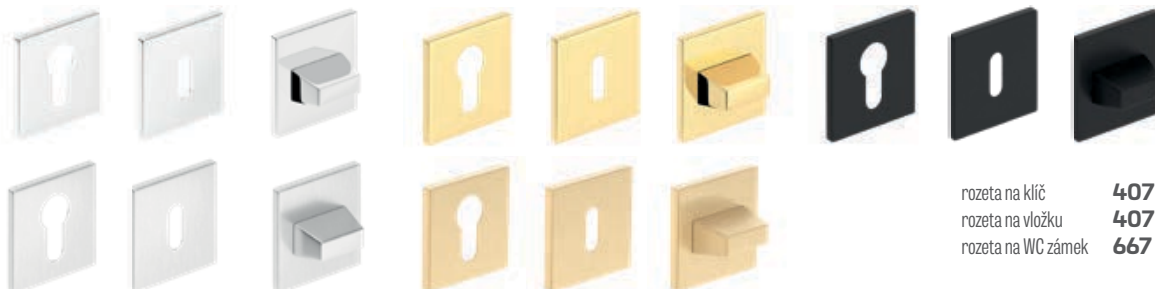

KLIKA TŘÍDY
PREMIUM

rozeta na klíč
rozeta na vložku
rozeta na WC zámek

407 Kč* / 492 Kč**
407 Kč* / 492 Kč**
667 Kč* / 807 Kč**

klika METAL-BUD CUBE

Metal-Bud

PRODUCENT KLAMEK

leštěný chrom, kartáčovaný chrom matný, kartáčovaný nikl matný, černý matný