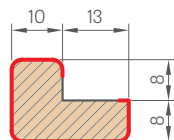

KONCOVÁ LIŠTA