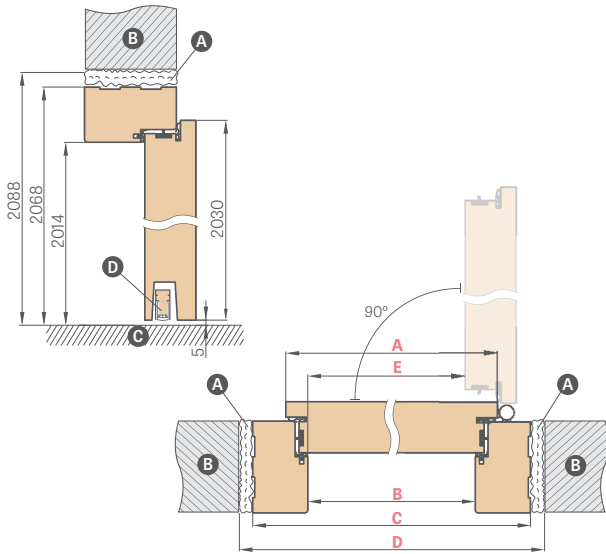

¹⁾ úhelník se sponou v instalačním obložení je zahrnutý v ceně

²⁾ u dveří s ocelovým rámem není možné použít plášť

LEDA EI30, EI60

JEDNOKŘÍDLÉ

PEVNÁ DŘEVĚNÁ ZÁRUBEŇ

Šířka dveří	A	B	C	D	E
„80“	860	817	925	955	805
„90E“	960	917	1025	1055	905
„100“	1060	1017	1125	1155	1005
„110“	1160	1117	1225	1255	1105