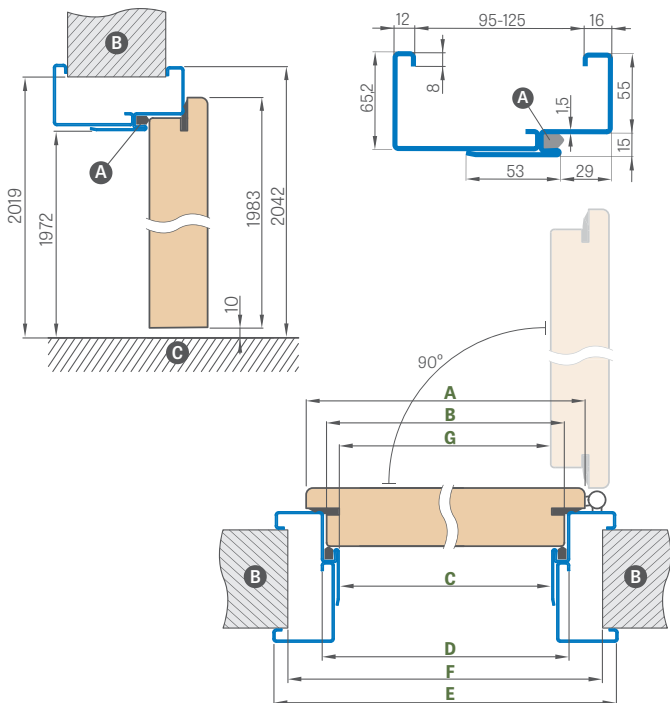

OCELOVÉ ZÁRUBNĚ

HERSE SET, HERSE MAX SET

HERSE SET NASTAVITELNÝ OCELOVÝ RÁM (ZAKRÝVAJÍCÍ STĚNU)

svařovaná a lakovaná barvami RAL 9003, 9010, 9016, 8003, 8017, 7016, 7022, 9005, 7047, 1001

Šířka dveří	A	B	C	D	E	F	G
„80N“	804	777	761	791	901	855	756
„80“	844	817	801	831	941	895	796
„90ES“	948	921	905	935	1045	999	900
„100“	1044	1017	1001	1031	1141	1095	996

„90ES“ – investiční šířka ocelové zárubně

Rozsah nastavení min.–max (mm)	CENA „80N“ „80“, „90ES“	CENA „100“¹⁾
95–125	8051 Kč* / 9742 Kč**	9317 Kč* / 11274 Kč**
125–155	8658 Kč* / 10476 Kč**	9897 Kč* / 11975 Kč**
155–185	9525 Kč* / 11525 Kč**	10755 Kč* / 13014 Kč**
185–215	10426 Kč* / 12615 Kč**	11622 Kč* / 14063 Kč**
215–245	11310 Kč* / 13685 Kč**	12471 Kč* / 15090 Kč**
245–275	12194 Kč* / 14755 Kč**	13347 Kč* / 16150 Kč**
275–305	13390 Kč* / 16202 Kč**	14491 Kč* / 17534 Kč**