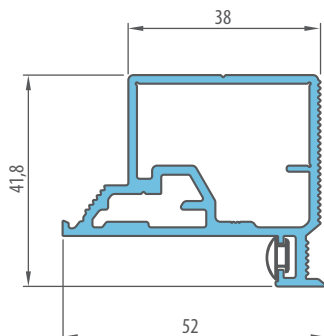

PRŮŘEZ HLINÍKOVOU ZÁRUBNÍ