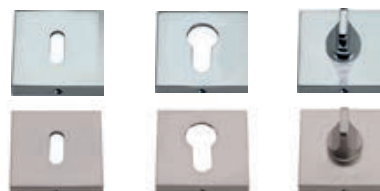

klíky GAMET

leštěný chrom, kartáčovaný nikl, antická mosaz

klíka MISTICO leštěný chrom
667 Kč* / 807 Kč**

klíka MISTICO kartáčovaný nikl
667 Kč* / 807 Kč**

rozeta na klíč a na vložku
208 Kč* / 252 Kč**
rozeta na WC zámek
303 Kč* / 367 Kč**