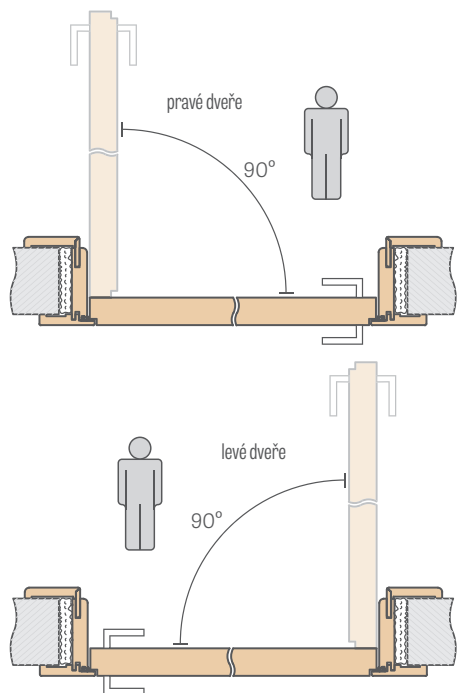

REVERZNÍ ZÁRUBEŇ

REVERZNÍ KŘÍDLA