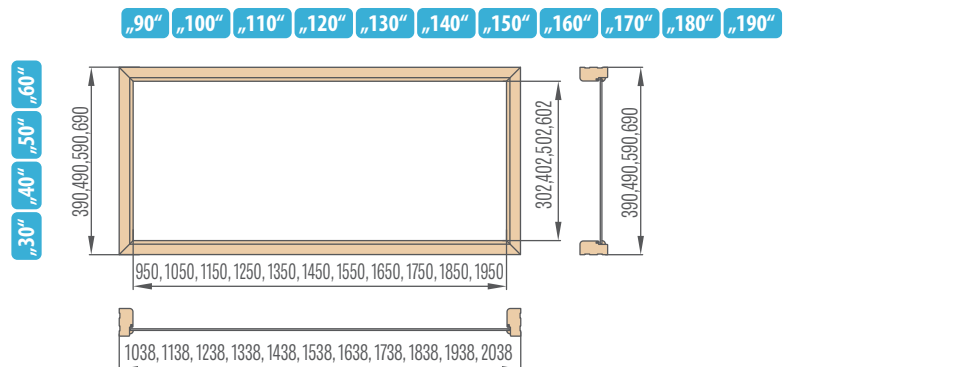

Horní světítky pevné zárubně dvoukřídlých dveří