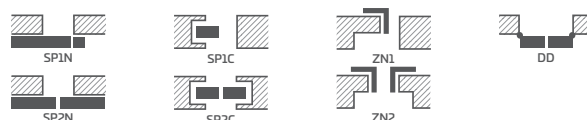

DOSTUPNÁ ŘEŠENÍ (str. 142-153)

DOSTUPNÉ ŠÍŘKY KŘÍDEL

60 70 80⁵⁾ 80 90 100

PŘÍPLATKY

vrtání průchozích otvorů pro kliky (tzv. dělené kliky), pokud je objednáno jako komplet s křídlem zdarma

rekuperační průduch mini, ventilační podříznutí standardní nebo mini (str. 137) 243 Kč* / 294 Kč**

objímky z plastu se vzhledem dřeva (4 ks) 182 Kč* / 220 Kč**

kovové objímky kulaté a hranaté (4 ks); povrchová úprava: kartáčovaný nikel, patina, bílá a černá 945 Kč* / 1143 Kč**

ventilační mřížka (pouze pro křídla o šířích: 80, 90, 100) 243 Kč* / 294 Kč**

polodrážkové a bezdrážkové křídlo „100“ 477 Kč* / 577 Kč**

lepené sklo VSG 221 bezpečnostní, oboustranně hladké
BUDLEJA 1 ..... mléčné 2323 Kč* / 2811 Kč**; černé 3172 Kč* / 3838 Kč**
BUDLEJA 2, 4, 6, 8 ..... mléčné 217 Kč* / 263 Kč**; černé 303 Kč* / 367 Kč**
BUDLEJA 3, 7 ..... mléčné 780 Kč* / 944 Kč**; černé 1066 Kč* / 1290 Kč**
BUDLEJA 5 ..... mléčné 1551 Kč* / 1877 Kč**; černé 2123 Kč* / 2569 Kč**

kovové kryty na závěsy v polodrážkovém křídle (barva: kartáčovaný nikel, patina, leštěný chrom, leštěná mosaz, bílá a černá); cena za komplet pro 1 závěs 113 Kč* / 137 Kč**

padací těsnění²⁾ 1057 Kč* / 1279 Kč**

změna na magnetický zámek v černé nebo zlaté barvě u bezdrážkových křidel 243 Kč* / 294 Kč**

změna na závěsy a černý nebo zlatý západkový plech pro bezdrážková křídla 641 Kč* / 776 Kč**

magnetický nárazník²⁾ (dostupný v šesti barvách str. 137) 1057 Kč* / 1279 Kč**

svislé vlysy z lepeného dřeva⁴⁾ 867 Kč* / 1049 Kč**

PREMIUM

6301 Kč* / 7624 Kč**

OŘECH PREMIUM	PŘÍRODNÍ DUB PREMIUM⁴⁾	DUB PREMIUM	JASAN GRAFIT PREMIUM⁴⁾
ŠEDÝ JAVOR PREMIUM⁴⁾	BÍLÁ KÚRA PREMIUM	BÍLÁ PREMIUM¹⁾⁴⁾	

CPL

6301 Kč* / 7624 Kč**

WENGE TMAVÁ ST CPL	DUB ST CPL⁴⁾	ŠEDÝ DUB ST CPL	ŠEDÁ BOROVICE ST CPL⁴⁾
ČERNÁ ST CPL³⁾	TMAVÉ ZELENÁ ST CPL³⁾	NÁMOŘNICKÁ MODŘ ST CPL³⁾	CAPPUCCINO ST CPL³⁾
SVĚTLEŠEDÁ ST CPL³⁾	POPELAVÁ ST CPL³⁾	BÍLÁ ST CPL¹⁾³⁾	ANTRACIT ST CPL³⁾

NOVINKA

¹⁾ hladká bílá dýha, která napodobuje lakovaný povrch

²⁾ použití nárazníku zabraňuje použití padacího těsnění a rekuperačního průduchu a naopak

³⁾ speciální povrch **AntiFinger** snižuje stupeň znečištění a stop po otáčecích prstech

⁴⁾ svislé vlysy z vrstvené lepeného dřeva potažené deskami HDF a MDF k dispozici za příplatek pro dekory BÍLÁ PREMIUM, DUB NATUR PREMIUM, JASAN GRAFIT PREMIUM, ŠEDÝ JAVOR PREMIUM, DUB ST CPL

⁵⁾ pouze pro bezdrážková křídla

⁶⁾ do vyprodání zásob

* CENA BEZ DPH, ** CENA S DPH, */** Cena se týká křidel a nezahrnuje kliky a zárubeň