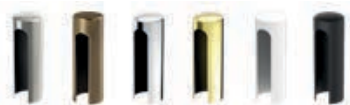

KOVOVÉ KRYTY NA ZÁVĚSY

kartáčovaný nikel, patina, leštěný chrom, leštěná mosaz, bílá matná a černá matná

Dostupné kryty:

– pro Herse/Forteca Ø16, délka 47 mm v barvách: kartáčovaný nikel, patina, leštěný chrom, leštěná mosaz, bílá nebo černá

– Leda Ø16, délka 64 mm v barvách: chrom mat, černá (u dveří s ocelovým rámem není možné použít plášť)

– pro vnitřní křídla Ø15, délka 47 mm v barvách: kartáčovaný nikel, patina, leštěný chrom, leštěná mosaz, bílá nebo černá