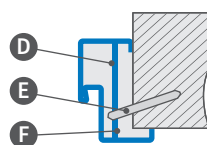

OSAZENÍ ROHOVÉ ZÁRUBNĚ