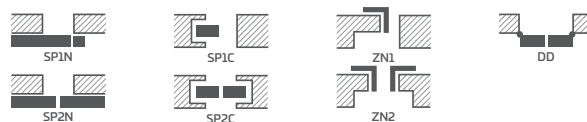

DOSTUPNÁ ŘEŠENÍ (str. 142-153)

DOSTUPNÉ ŠÍŘKY KŘÍDEL

60 70 80N⁵⁾ 80 90 100