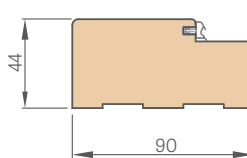

maskovací páska 6 cm / maskovací páska 8 cm

DŘEVĚNÝ NASTAVITELNÝ PRÁH

ÚHELNÍK 6 cm a 8 cm

se sponami

spona (v sestavě jsou 3 ks)

PEVNÁ ZÁRUBEŇ

spona (v sestavě jsou 3 ks)

MASKOVACÍ PÁSKA