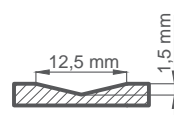

FRÉZOVÁNÍ

PŘÍPLATEK

reverzní křídlo	2357 Kč* / 2852 Kč**
vyplnění kompaktní deskou	1101 Kč* / 1332 Kč**
rekuperační průduch standardní nebo mini, ventilační podříznutí standardní nebo mini (str. 137)	243 Kč* / 294 Kč**
polodrážkové a bezdrážkové křídlo „100“	893 Kč* / 1081 Kč**
přídavný dolní trámeček (možnost zkrácení křídla podle vlastního uvážení max. o 8 cm)	243 Kč* / 294 Kč**
kovové kryty pro závěsy v polodrážkovém dveřním křídle (barva: kartáčovaný nikel, patina, leštěný chrom, leštěná mosaz, bílá a černá); cena za komplet pro 1 závěs	113 Kč* / 137 Kč**
padací těsnění¹⁾	1057 Kč* / 1279 Kč**
změna na magnetický zámek v černé nebo zlaté barvě u bezdrážkových a reverzních křídél	243 Kč* / 294 Kč**
změna na závěsy a černý nebo zlatý zámkový plech pro bezdrážková křídla	641 Kč* / 776 Kč**
magnetický nárazník¹⁾ (dostupný v šesti barvách str. 137)	1057 Kč* / 1279 Kč**
Norma PL2112	1300 Kč* / 1573 Kč**

* CENA BEZ DPH, ** CENA S DPH, */** Cena se týká křídla a nezahrnuje klíky a zárubeň

¹⁾ použití nárazníku zabraňuje použití padacího těsnění a rekuperačního průduchu a naopak

²⁾ pouze pro bezdrážková a reverzní křídla