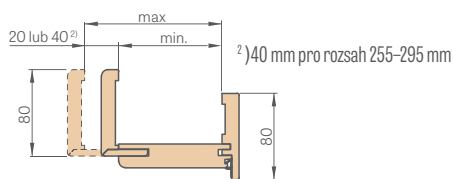

ROZSAH NASTAVENÍ OBOUSTRANNÉ ZÁRUBNĚ

¹⁾ přípustná odchylka vyplývající z rozměrové tolerance zárubně +/- 3 mm (doporučujeme před instalací zkontrolovat)

²⁾ Norma PL2112

A – pěna B – zeď C – podlaha D – gumové těsnění

Rozsah nastavení min.–max (mm)	REVERZNÍ ZÁRUBEŇ		
	GREKO	ST CPL a PREMIUM	LAKOVANÉ
75–95			
95–115	9464 Kč* / 11451 Kč**	9880 Kč* / 11955 Kč**	12445 Kč* / 15058 Kč**
115–135			
135–155			
155–175	9767 Kč* / 11818 Kč**	10175 Kč* / 12312 Kč**	12948 Kč* / 15667 Kč**
175–195			
195–215			
215–235	9941 Kč* / 12029 Kč**	10365 Kč* / 12542 Kč**	13459 Kč* / 16285 Kč**
235–255	10140 Kč* / 12269 Kč**	10556 Kč* / 12773 Kč**	13953 Kč* / 16883 Kč**
255–295			
295–315	10807 Kč* / 13076 Kč**	11223 Kč* / 13580 Kč**	14707 Kč* / 17795 Kč**
315–335			
335–355	11475 Kč* / 13885 Kč**	11891 Kč* / 14388 Kč**	15210 Kč* / 18404 Kč**

Šířka dveří	A	B	C	D	E	F	G
„60N“³⁾	600	620	628	672	700	810	766
„60“	624	644	652	696	736	834	791
„70N“³⁾	700	720	728	772	800	910	866
„70“	724	744	752	796	836	934	891
„80N“	800	820	828	872	900	1010	966
„80“	824	844	852	896	936	1034	991
„90N“³⁾	900	920	928	972	1000	1110	1066
„90“	924	944	952	996	1036	1134	1091
„100“	1024	1044	1052	1096	1136	1234	1191
„110“	1124	1144	1152	1196	1236	1334	1291

³⁾ šířky 60N, 70N, 90N jsou k dispozici pouze pro modely ALTAMURA 1, BALDUR 1 a UNO PREMIUM

UPOZORNĚNÍ: Výběr sestavy (koruna + pilastry) pro nastavitelnou reverzní zárubeň snižuje pracovní rozsah zárubně o 3 mm (jednostranná aplikace) nebo 6 mm (oboustranná aplikace).
Příklad: U stěny o tloušťce 140 mm s jednostrannou sestavou je třeba předpokládat tloušťku 143 mm a u oboustranné sestavy tloušťku 146 mm a odpovídající krytí zdiva je třeba vybrat z tabulky pro polodrážkové zárubně (strana 171), bezdrážkové zárubně (strana 168) nebo reverzní (strana 167).

- Zárubeň pro reverzní křídla je standardně k dispozici s úhelníkem 8 cm se spojením pod úhlem 45 stupňů nebo za příplatek 1716 Kč* / 2076 Kč** se spojením pod úhlem 90 stupňů (není k dispozici pro rozsah 75–95 mm).
- Součástí rámu jsou dva tzv. skryté závěsy, které nejsou při zavřeném křídle vidět, nebo volitelně za příplatek třetí závěs 1300 Kč* / 1573 Kč**
- Dostupné dekory ze skupiny barev: GREKO, PREMIUM, ST CPL a BÍLÝ TITANOVÝ lak UV
- Změna na závěsy a černý nebo zlatý zámkový plech – 641 Kč* / 776 Kč** / komplet k zárubni
- Změna rozsahu o +20 mm (k dispozici od 135–155 mm do 235–255 mm) – 433 Kč* / 524 Kč**

- Rozšíření 120 mm a 55 mm pro oboustrannou dýhovanou zárubeň 1179 Kč* / 1427 Kč** a pro lakovanou 2115 Kč* / 2559 Kč** (cena zahrnuje komplet pro zárubeň o dané šíři)
- Pohyblivý úhelník s jazýčkem prodlouženým o 2 cm a standardní úhelník pro nastavitelnou zárubeň jsou k dispozici ve všech dýchách – 1179 Kč* / 1427 Kč** a lak 1768 Kč* / 2139 Kč** (cena zahrnuje komplet zárubně o dané šíři)
- Zárubeň o rozsahu nad 295 mm sestává ze dvou prvků
- Horní panely nalepené na zeď jsou za příplatek str. 140
- Norma PL2112 příplatek 15 %