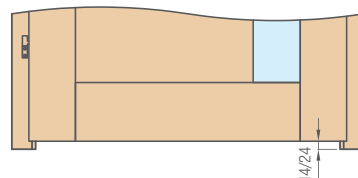

VĚTRÁNÍ STANDARD (výš. 32 mm) nebo MINI (výš. 15 mm)

Ventilační podříznutí není k dispozici u bezdrážkových dveří pro nástěnná a skryté posuvné systémy.