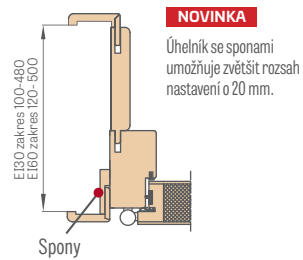

PRŮŘEZ PROTIPOŽÁRNÍ ZÁRUBNÍ S OBLOŽENÍM ZDI A S ÚHELNÍKEM SE SPONOU

NOVINKA
Úhelník se sponami umožňuje zvětšit rozsah nastavení o 20 mm.