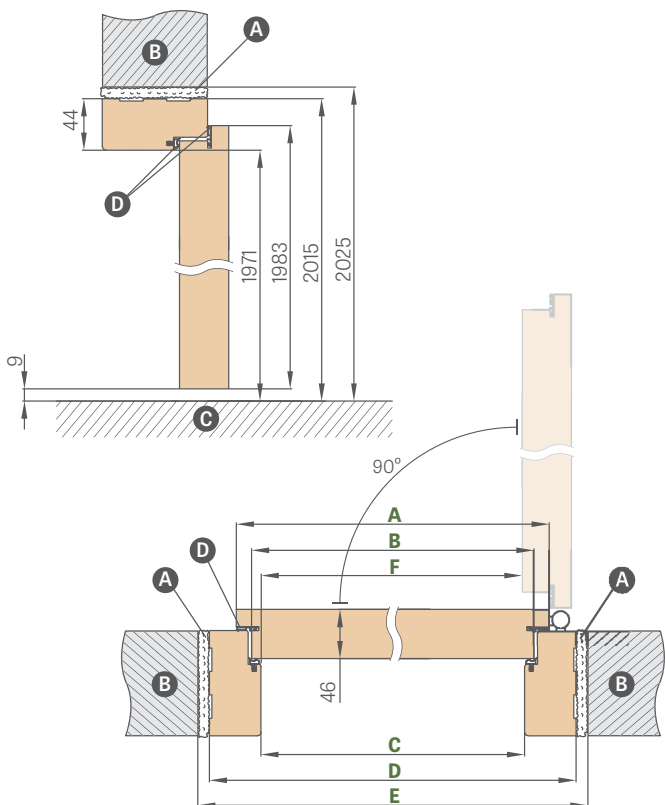

HERSE MAX SET 30

HERSE MAX SET 31

PEVNÁ A NASTAVITELNÁ ZÁRUBEŇ

HERSE SET, HERSE MAX SET

SCHÉMA PEVNÉ ZÁRUBEŇ HERSE SET

SCHÉMA NASTAVITELNÉ ZÁRUBEŇ HERSE SET

Šířka dveří	A	B	C	D	E	F
„80N“	804	777	764	852	872	756
„80“	844	817	804	892	912	796
„90E“	948	921	908	996	1016	900
„100“	1044	1017	1004	1092	1112	996