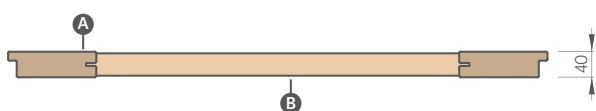

RÁMOVÉ KŘÍDLO STILE

- **A** Rámy MDF
- **B** Příčky MDF