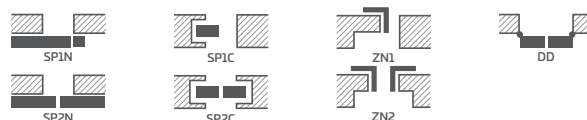

DOSTUPNÁ ŘEŠENÍ (str. 142–153)

DOSTUPNÉ ŠÍŘKY KŘÍDEL

60 70 80N³⁾ 80 90 100

PŘÍPLATKY

vrtání průchozích otvorů pro kliky (tzv. dělené kliky), pokud je objednáno jako komplet s křídlem	zdarma
rekuperační průduch mini, ventilační podříznutí standardní nebo mini (str. 137)	243 Kč* / 294 Kč**
objímky z plastu se vzhledem dřeva (4 ks)	182 Kč* / 220 Kč**
kovové objímky kulaté a hranaté (4 ks); povrchová úprava: kartáčovaný nikel, patina, bílá a černá	945 Kč* / 1143 Kč**
ventilační mřížka (pouze pro křídla o šířích: 80, 90, 100)	243 Kč* / 294 Kč**
polodrážkové a bezdrážkové křídlo „100“	477 Kč* / 577 Kč**
lepené sklo VSG 221 bezpečnostní sklo, z obou stran hladké; cena za komplet k dveřnímu křídlu	
mléčné	1413 Kč* / 1710 Kč**
černé	1768 Kč* / 2139 Kč**
kovové kryty na závěsy v polodrážkovém křídle (barva: kartáčovaný nikel, patina, leštěný chrom, leštěná mosaz, bílá a černá); cena za komplet pro 1 závěs	113 Kč* / 137 Kč**
padací těsnění¹⁾	1057 Kč* / 1279 Kč**
změna na magnetický zámek v černé nebo zlaté barvě u bezdrážkových křídél	243 Kč* / 294 Kč**
změna na závěsy a černý nebo zlatý zámkový plech pro bezdrážková křídla	641 Kč* / 776 Kč**
magnetický nárazník¹⁾ (dostupný v šesti barvách str. 137)	1057 Kč* / 1279 Kč**
svislé vlys z lepeného dřeva²⁾	867 Kč* / 1049 Kč**

¹⁾ použití nárazníku zabraňuje použití padacího těsnění a rekuperačního průduchu a naopak

²⁾ svislé vlys z vrstevně lepeného dřeva potažené deskami HDF a MDF k dispozici za příplatek pro modely ARAIE 1, EWODIA, 1, 2, 4 pro dekory PŘÍRODNÍ DUB PREMIUM, JASAN GRAFIT PREMIUM, ŠEDÝ JAVOR PREMIUM

³⁾ pouze pro bezdrážková křídla

* CENA BEZ DPH, ** CENA S DPH, */** Cena se týká křídla a nezahrnuje kliky a zárubeň