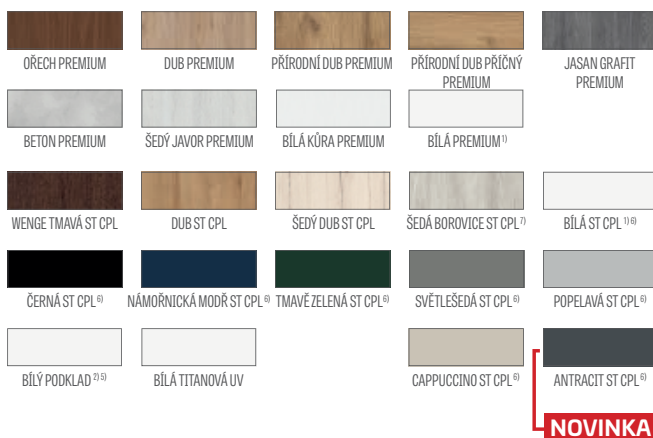

HLINÍKOVÁ SKRYTÁ ZÁRUBEŇ

7739 Kč* / 9364 Kč**

¹⁾ hladká bílá dýha, která napodobuje lakovaný povrch

²⁾ používaná k tapetování a k natírání

³⁾ ve standardu je zárubeň v barvě hliníku

⁴⁾ použití nárazníku zabraňuje použití padacího těsnění, ventilačního podříznutí a rekuperačního průduchu a naopak

⁵⁾ křídla BÍLÝ PODKLAD a aluminiová zárubeň v šíři „70“ a „80“ je dostupná v krátkém termínu dodávky, detaily u prodejce

⁶⁾ speciální povrch **AntiFinger** snižuje stupeň znečištění a stop po otiscích prstů

⁷⁾ do vyprodání zásob

KONSTRUKCE

- polodrážkové nebo bezdrážkové křídlo
- dřevěný rám obložený dvěma deskami HDF
- stabilizační "voštinová" výplň nebo výplň plnou deskou za příplatek

POVRCHOVÁ ÚPRAVA

- deska HDF potažená dýhou PREMIUM, ST CPL, lakem UV nebo dýhou určenou k lakování nebo tapetování
- hrana křídla vyrobená s polodrážkovou nebo jako bezdrážková

KOVÁNÍ

- dva skryté závěsy zapuštěné v zárubni (třetí závěs volitelně za příplatek)
- magnetický zámek v polodrážkovém a bezdrážkovém dveřním křídle na klíč, s patentovou vložkou, ekonomický nebo s blokadou

PŘÍPLATKY

zárubeň v bílé nebo v černé barvě³⁾	1300 Kč* / 1573 Kč**
lakované křídlo BÍLÝ TITAN UV	2669 Kč* / 3229 Kč**
vyplnění kompaktní deskou	1101 Kč* / 1332 Kč**
přídavný dolní trámek ke křídlu (možnost zkrácení podle vlastní potřeby max. o 8 cm)	243 Kč* / 294 Kč**
kulaté a hranaté kovové objímky (4 ks) povrchová úprava: kartáčovaný nikel, patina, bílá a černá	945 Kč* / 1143 Kč**
objímky z plastu se vzhledem dřeva (4 ks)	182 Kč* / 220 Kč**
rekuperační průduch standardní nebo mini, ventilační podříznutí standardní nebo mini (str. 137) nebo větrací mřížka	243 Kč* / 294 Kč**
třetí závěs	1300 Kč* / 1573 Kč**
záměna v křídle na magnetický zámek v černé barvě	243 Kč* / 294 Kč**
Změna na závěsy a černý zámkový plech – pro dva závěsy nebo – pro tři závěsy	260 Kč* / 315 Kč** 390 Kč* / 472 Kč**
černá povrchová úprava hran dveřního křídla	589 Kč* / 713 Kč**
křídlo „100“	477 Kč* / 577 Kč**
padací těsnění⁴⁾	1057 Kč* / 1279 Kč**
intarzie LUX; verze k výběru str. 86–91	2141 Kč* / 2591 Kč**
magnetický nárazník⁴⁾ (dostupný v šesti barvách str. 137)	1057 Kč* / 1279 Kč**
norma 2112 – příplatek za křídlo a rám	+ 15 %

DOSTUPNÉ ŠÍŘKY KŘÍDEL

60 70⁵⁾ 80⁵⁾ 90 100

* CENA BEZ DPH, ** CENA S DPH