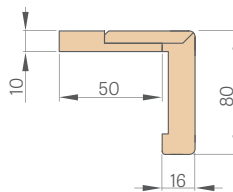

ÚHELNÍK 6 cm a 8 cm

se sponami

ČTVRTVÁLCOVÁ UKONČOVACÍ LIŠTA

(cena str. 169)