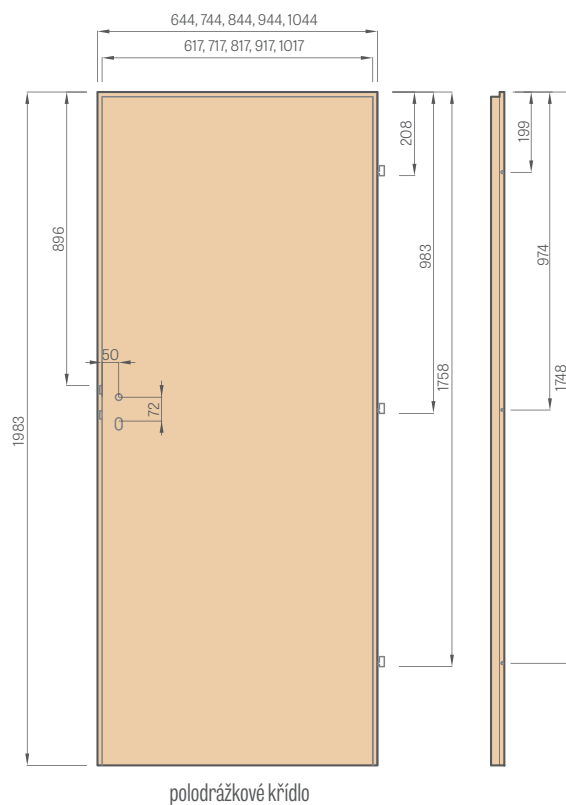

DESKOVÉ KŘÍDLO

- **A** Deska MDF; **B** těsnění; **C** deska HDF; **D** výplň;
- **E** rámy MDF nebo dřevěné v Herse SET a UNO PREMIUM