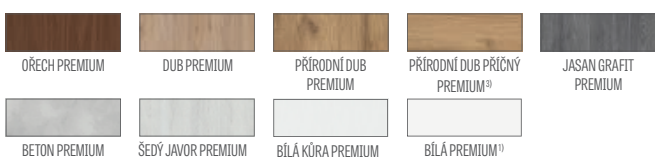

LEDA EI30, EI60

VNITŘNÍ VSTUPNÍ PROTIPOŽÁRNÍ DVEŘE PŘEVLENÉ TECHNOLOGIÍ HALSPAN

KŘÍDLO S OCELOVOU NASTAVITELNOU ZÁRUBNÍ (PŘEKRYVNOU)

Rozsah nastavení min.-max (mm)	křídlo LEDA EI30 + ocelová nastavitelná zárubeň		
	„80“	„90ES“	„100“
95-125	23660 Kč* / 28629 Kč**	23660 Kč* / 28629 Kč**	29094 Kč* / 35204 Kč**
125-155	24553 Kč* / 29709 Kč**	24553 Kč* / 29709 Kč**	29987 Kč* / 36284 Kč**
155-185	25445 Kč* / 30788 Kč**	25445 Kč* / 30788 Kč**	30879 Kč* / 37364 Kč**
185-215	26329 Kč* / 31858 Kč**	26329 Kč* / 31858 Kč**	31772 Kč* / 38444 Kč**
215-245	27222 Kč* / 32939 Kč**	27222 Kč* / 32939 Kč**	32665 Kč* / 39525 Kč**
245-275	28115 Kč* / 34019 Kč**	28115 Kč* / 34019 Kč**	33557 Kč* / 40604 Kč**
275-305	29007 Kč* / 35098 Kč**	29007 Kč* / 35098 Kč**	34441 Kč* / 41674 Kč**

křídlo LEDA EI60 + ocelová nastavitelná zárubeň		
„80“	„90ES“	„100“
27187 Kč* / 32896 Kč**	27187 Kč* / 32896 Kč**	32613 Kč* / 39462 Kč**
28080 Kč* / 33977 Kč**	28080 Kč* / 33977 Kč**	33505 Kč* / 40541 Kč**
28973 Kč* / 35057 Kč**	28973 Kč* / 35057 Kč**	34389 Kč* / 41611 Kč**
29865 Kč* / 36137 Kč**	29865 Kč* / 36137 Kč**	35282 Kč* / 42691 Kč**
30749 Kč* / 37206 Kč**	30749 Kč* / 37206 Kč**	36175 Kč* / 43772 Kč**
31633 Kč* / 38276 Kč**	31633 Kč* / 38276 Kč**	37067 Kč* / 44851 Kč**
32526 Kč* / 39356 Kč**	32526 Kč* / 39356 Kč**	37960 Kč* / 45932 Kč**

„90ES“ – investiční šířka ocelové zárubně

KŘÍDLO S VELKOU OCELOVOU ROHOVOU ZÁRUBNÍ

křídlo LEDA EI30 + velká ocelová rohová zárubeň		
„80“	„90ES“	„100“
21424 Kč* / 25923 Kč**	21424 Kč* / 25923 Kč**	26052 Kč* / 31523 Kč**

křídlo LEDA EI60 + velká ocelová rohová zárubeň		
„80“	„90ES“	„100“
24960 Kč* / 30202 Kč**	24960 Kč* / 30202 Kč**	29562 Kč* / 35770 Kč**

„90ES“ – investiční šířka ocelové zárubně

KŘÍDLO S PEVNOU DŘEVĚNOU ZÁRUBNÍ