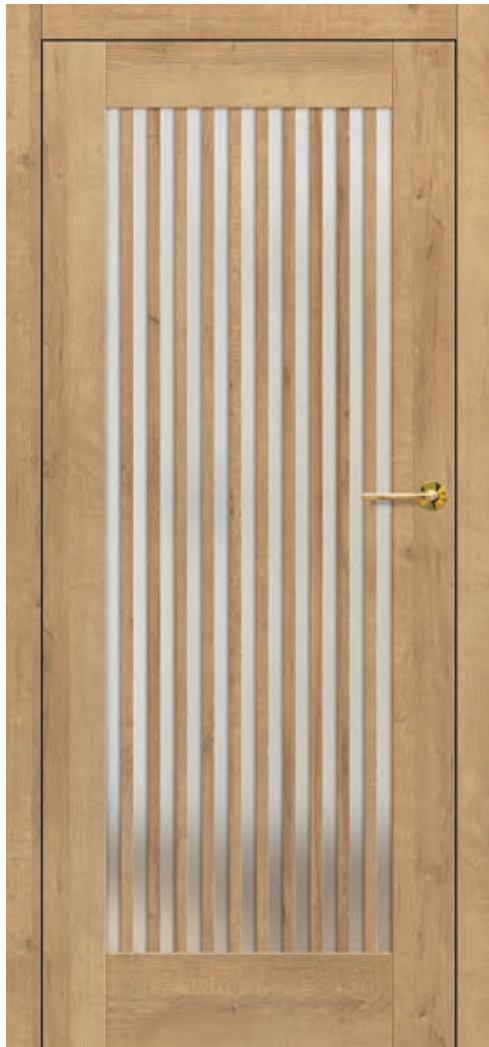

LUKRECJA 1, dekor DUB ST CPL, klika BELLA SLIM kulatá leštěná mosaz

KONSTRUKCE

- polodrážkové nebo bezdrážkové křídlo vyrobené rámovou technologií STILE
- svislé a vodorovné vlysy z desky MDF pokryté dýhou PREMIUM, ST CPL nebo ST CPL s povrchovou úpravou AntiFinger
- svislé vlysy z vrstevně lepeného dřeva obložené deskami HDF a MDF⁴⁾
- oboustranná muntinová lišta lepená na sklo, šířka 25 mm a výška 12 mm
- volitelně změna dekoru muntinové lišty na barvu ČERNÁ ST CPL bez ohledu na dekor křídla **NOVINKA**
- nástavce k zárubni, koruny a pilastry jsou k dispozici za příplatek str. 139-141
- možnost vlastního zkrácení křídla zákazníkem str. 137

KOVÁNÍ

- tři stříbrné dvoučepové závěsy s vodorovným nastavením v polodrážkovém křídle
- tři závěsy skryté v bezdrážkovém dveřním křídle ve stříbrné barvě (volitelně v černé barvě, za příplatek); závěsy jsou dodávány se zárubní a jsou zahrnuty v její ceně
- západkový zámek v polodrážkovém křídle a magnetický zámek (volitelně západkový) na klíč v bezdrážkovém křídle, s patentní vložkou, ekonomický nebo s blokadou ve stříbrné barvě; volitelně černý nebo zlatý magnetický zámek za příplatek

PROSKLENÍ

- standardně tvrzené mléčné nebo průhledné sklo 4 mm a za příplatek lepené sklo VSG 221, mléčné nebo černé bezpečnostní sklo, oboustranně hladké
- možná je změna zasklení z přední strany (AWERS standardní) na zadní stranu (REVERS)