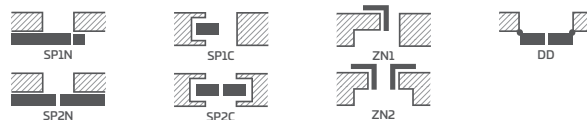

DOSTUPNÁ ŘEŠENÍ (str. 142-153)

DOSTUPNÉ ŠÍŘKY KŘÍDEL

60 70 80N⁵⁾ 80 90 100