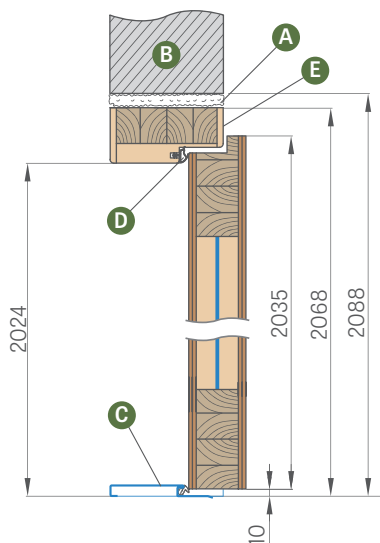

PEVNÁ ZÁRUBEŇ

FORTECA

SCHÉMA PEVNÉ ZÁRUBNĚ FORTECA RC3

OBLOŽENÍ STĚNY každých 40 mm

neobsahuje úhelník s klipy, který je za příplatek