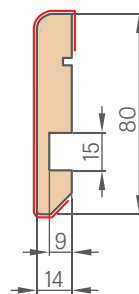

¹⁾ hladká bílá dýha, která napodobuje lakovaný povrch

²⁾ speciální povrch **AntiFinger** snižuje stupeň znečištění a stop po otiscích prstů

³⁾ do vyprodání zásob