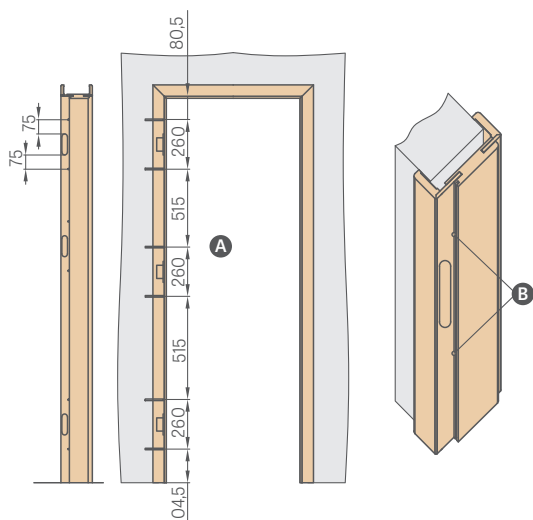

STANDARDNÍ ZASKLENÍ „AWERS“

ZASKLENÍ „REWERS“ NA OBJEDNÁVKU

G strana hladká **M** matná strana s dekorací nebo bezbarvá s dekorací

LEPENÉ SKLO VSG 221, 331, 441 MLÉČNÉ A ČERNÉ

pro rámové dveře STILE a deskové dveře

SVĚTLÁ VÝŠKA POD NAMONTOVANÝM KŘÍDLEM

Uvedené rozměry spodní světlé výšky je třeba před instalací u všech výrobků zkontrolovat, protože povolená odchylka vyplývající z rozměrové tolerance zárubně je + - 3 mm

ILUSTRACE PRŮHLEDNOSTI ZASKLENÍ

TOVÁRNÍ PŘEDVRTÁNÍ PRO KLIKU

Tovární vrtání pro kliku v rámových dveřích pro dělené kliky, které jsou k dispozici u společnosti Erkado.

KOVÁNÍ PRO BEZDRÁŽKOVÁ A REVERZNÍ KŘÍDLA

UPEVNĚNÍ ZÁRUBNĚ PRO BEZDRÁŽKOVÁ KŘÍDLA