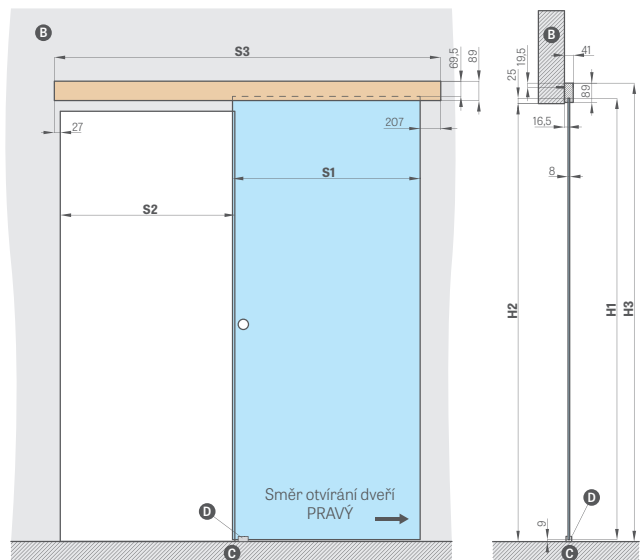

B – zed' **C** – podlaha **D** – vodící lišta

ÚCHYT

nerezová ocel, černý mat
(vnější průměr 54 mm)

eloxovaný hliník inox, černá matná
prášková barva
(vnější průměr 65 mm)

POSUVNÝ NÁSTĚNNÝ SYSTÉM PRO SKLENĚNÉ DVEŘE

		„60“	„70“	„80“	„90“
S1	Šířka dveřního křídla	662	762	862	962
S2	Šířka otvoru ve zdi	602	702	802	902
S3	Délka vodící lišty	1500	1500	1800	2000
H1	Výška křídla dveří	1989			
H2	Výška otvoru ve zdi	max. 1973			
H3	Celková výška systému	2067