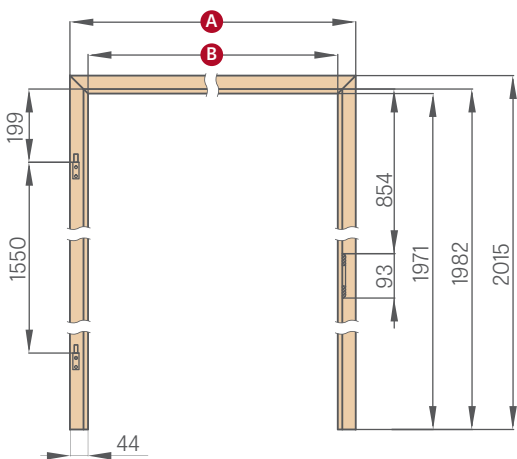

maskovací páska 6 cm / maskovací páska 8 cm

PEVNÁ ZÁRUBEŇ PRO SKLENĚNÉ DVEŘE

	,60"	,70"	,80"	,90"
A	692	792	892	992
B	604	704	804	904

V zárubeňích pro skleněné tabule se používá závěs s čepem 10 mm

NASTAVITELNÁ POLODRÁŽKOVÁ ZÁRUBEŇ PRO SKLENĚNÉ DVEŘE