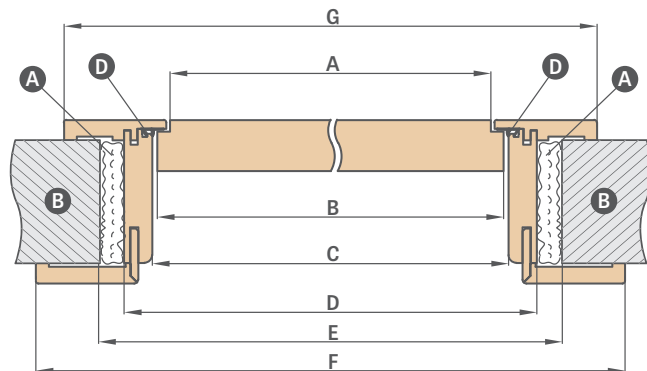

ROZSAH NASTAVENÍ OBOUSTRANNÉ ZÁRUBNĚ

¹⁾ přípustná odchylka vyplývající z rozměrové tolerance zárubně +/- 3 mm (doporučujeme před instalací zkontrolovat)

²⁾ Norma PL2112

A – pěna B – zeď C – podlaha D – gumové těsnění

Rozsah nastavení min.–max (mm)	REVERZNÍ ZÁRUBEŇ		
	GREKO	ST CPL a PREMIUM	LAKOVANÉ
75–95			
95–115	9464 Kč* / 11451 Kč**	9880 Kč* / 11955 Kč**	12445 Kč* / 15058 Kč**
115–135			
135–155			
155–175	9767 Kč* / 11818 Kč**	10175 Kč* / 12312 Kč**	12948 Kč* / 15667 Kč**
175–195			
195–215			
215–235	9941 Kč* / 12029 Kč**	10365 Kč* / 12542 Kč**	13459 Kč* / 16285 Kč**
235–255	10140 Kč* / 12269 Kč**	10556 Kč* / 12773 Kč**	13953 Kč* / 16883 Kč**
255–295			
295–315	10807 Kč* / 13076 Kč**	11223 Kč* / 13580 Kč**	14707 Kč* / 17795 Kč**
315–335			
335–355	11475 Kč* / 13885 Kč**	11891 Kč* / 14388 Kč**	15210 Kč* / 18404 Kč**

Šířka dveří	A	B	C	D	E	F	G
„60N“³⁾	600	620	628	672	700	810	766
„60“	624	644	652	696	736	834	791
„70N“³⁾	700	720	728	772	800	910	866
„70“	724	744	752	796	836	934	891
„80N“	800	820	828	872	900	1010	966
„80“	824	844	852	896	936	1034	991
„90N“³⁾	900	920	928	972	1000	1110	1066
„90“	924	944	952	996	1036	1134	1091
„100“	1024	1044	1052	1096	1136	1234	1191
„110“	1124	1144	1152	1196	1236	1334	1291

³⁾ šířky 60N, 70N, 90N jsou k dispozici pouze pro modely ALTAMURA 1, BALDUR 1 a UNO PREMIUM

UPOZORNĚNÍ: Výběr sestavy (koruna + pilastry) pro nastavitelnou reverzní zárubeň snižuje pracovní rozsah zárubně o 3 mm (jednostranná aplikace) nebo 6 mm (oboustranná aplikace).
Příklad: U stěny o tloušťce 140 mm s jednostrannou sestavou je třeba předpokládat tloušťku 143 mm a u oboustranné sestavy tloušťku 146 mm a odpovídající krytí zdiva je třeba vybrat z tabulky pro polodrážkové zárubně (strana 171), bezdrážkové zárubně (strana 168) nebo reverzní (strana 167).

- Zárubeň pro reverzní křídla je standardně k dispozici s úhelníkem 8 cm se spojením pod úhlem 45 stupňů nebo za příplatek 1716 Kč* / 2076 Kč** se spojením pod úhlem 90 stupňů (není k dispozici pro rozsah 75–95 mm).
- Součástí rámu jsou dva tzv. skryté závěsy, které nejsou při zavřeném křídle vidět, nebo volitelně za příplatek třetí závěs 1300 Kč* / 1573 Kč**
- Dostupné dekory ze skupiny barev: GREKO, PREMIUM, ST CPL a BÍLÝ TITANOVÝ lak UV
- Změna na závěsy a černý nebo zlatý zámkový plech – 641 Kč* / 776 Kč** / komplet k zárubni
- Změna rozsahu o +20 mm (k dispozici od 135–155 mm do 235–255 mm) – 433 Kč* / 524 Kč**

- Rozšíření 120 mm a 55 mm pro oboustrannou dýhovanou zárubeň 1179 Kč* / 1427 Kč** a pro lakovanou 2115 Kč* / 2559 Kč** (cena zahrnuje komplet pro zárubeň o dané šíři)
- Pohyblivý úhelník s jazýčkem prodlouženým o 2 cm a standardní úhelník pro nastavitelnou zárubeň jsou k dispozici ve všech dýchách – 1179 Kč* / 1427 Kč** a lak 1768 Kč* / 2139 Kč** (cena zahrnuje komplet zárubně o dané šíři)
- Zárubeň o rozsahu nad 295 mm sestává ze dvou prvků
- Horní panely nalepené na zeď jsou za příplatek str. 140
- Norma PL2112 příplatek 15 %