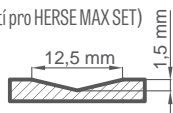

DRUHY POVRCHOVÉ ÚPRAVY HRAN

FRÉZOVÁNÍ

(platí pro HERSE MAX SET)