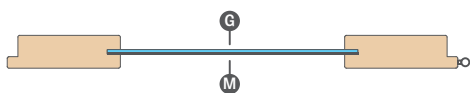

U WC zámků je otvor pro zámeček čtvercový o délce strany:

- norma PL: 4 mm
- norma CZ: 6 mm

¹⁾ použitý zámeček na klíč bez vrtání otvoru pro klíč v křídle

STANDARDNÍ ZASKLENÍ „AWERS“

ZASKLENÍ „REWERS“ NA OBJEDNÁVKU