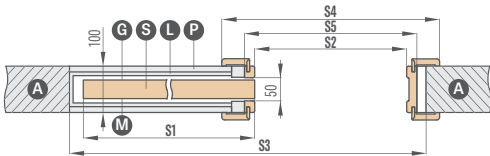

SYSTÉMY JEDNODUCHÉ A DVOJITÉ

SKRYTÉ VE ZDI

SP1C.100 (levá přední strana zasklená)

pevný rozsah 100 mm

tloušťka kazety před instalací sádrokartonových desek – 75 mm

Pouze pro modely UNO PREMIUM, ALTAMURA 1 a pro všechna rámová křídla. Systém neobsahuje a nevyžaduje protiprachové kartáče.