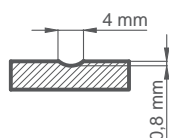

FRÉZOVÁNÍ

* CENA BEZ DPH, ** CENA S DPH, ***/** Cena se týká křídla a nezahrnuje kliky a zárubeň

¹⁾ použití nárazníku zabraňuje použití padacího těsnění a rekuperačního průduchu a naopak

²⁾ pouze pro bezdrážkové křídla

³⁾ model TURAN 8 za cenu 12350 Kč* / 14944 Kč**