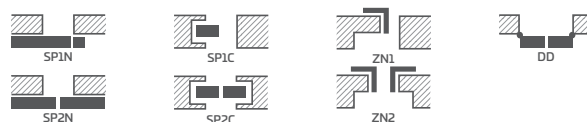

DOSTUPNÁ ŘEŠENÍ (str. 142-153)

DOSTUPNÉ ŠÍŘKY KŘÍDEL

60 70 80N⁵⁾ 80 90 100

GREKO

5131 Kč* / 6209 Kč**

OŘECH GREKO	ZLATÝ DUB GREKO	DUB STŘEDNÍ GREKO	DUB GREKO
DUB ŠEDÝ GREKO	SONOMA GREKO	BÍLÁ GREKO¹⁾	SNĚHOBÍLÁ GREKO¹⁾

PREMIUM

5781 Kč* / 6995 Kč**

OŘECH PREMIUM	PŘÍRODNÍ DUB PREMIUM⁴⁾	DUB PREMIUM	JASAN GRAFIT PREMIUM⁴⁾
ŠEDÝ JAVOR PREMIUM⁴⁾	BÍLÁ KÓRA PREMIUM	BÍLÁ PREMIUM¹⁾⁴⁾	

CPL

5781 Kč* / 6995 Kč**

WENGE TMAVÁ ST CPL	DUB ST CPL⁴⁾	ŠEDÝ DUB ST CPL	ŠEDÁ BOROVICE ST CPL⁴⁾
ČERNÁ ST CPL³⁾	TMAVÉ ZELENÁ ST CPL³⁾	NÁMORNICKÁ MODŘ ST CPL³⁾	CAPPUCCINO ST CPL³⁾
SVĚTLEŠEDÁ ST CPL³⁾	POPELAVÁ ST CPL³⁾	BÍLÁ ST CPL¹⁾³⁾	ANTRACIT ST CPL³⁾

NOVINKA

PŘÍPLATKY

vrtání průchozích otvorů pro kliky (tzv. dělené kliky), pokud je objednáno jako komplet s křídlem zdarma

rekuperační průduch mini, ventilační podříznutí standardní nebo mini (str. 137)	243 Kč* / 294 Kč**
objímky z plastu se vzhledem dřeva (4 ks)	182 Kč* / 220 Kč**
kovové objímky kulaté a hranaté (4 ks); povrchová úprava: kartáčovaný nikl, patina, bílá a černá	945 Kč* / 1143 Kč**
ventilační mřížka (pouze pro křídla o šířích: 80, 90, 100)	243 Kč* / 294 Kč**
polodrážkové a bezdrážkové křídlo „100“	477 Kč* / 577 Kč**
Lepené sklo VSG 221, bezpečnostní sklo, oboustranně hladké, cena za 1 tabuli skla mléčné	390 Kč* / 472 Kč**
černé	537 Kč* / 650 Kč**
kovové kryty na závěsy v polodrážkovém křídle (barva: kartáčovaný nikl, patina, leštěný chrom, leštěná mosaz, bílá a černá); cena za komplet pro 1 závěs	113 Kč* / 137 Kč**
padací těsnění²⁾	1057 Kč* / 1279 Kč**
změna na magnetický zámek v černé nebo zlaté barvě u bezdrážkových křídél	243 Kč* / 294 Kč**
změna na závěsy a černý nebo zlatý zámkový plech pro bezdrážková křídla	641 Kč* / 776 Kč**
magnetický nárazník²⁾ (dostupný v šesti barvách str. 137)	1057 Kč* / 1279 Kč**
svislé vlysy z lepeného dřeva⁴⁾	867 Kč* / 1049 Kč**

¹⁾ hladká bílá dýha, která napodobuje lakovaný povrch

²⁾ použití nárazníku zabraňuje použití padacího těsnění a rekuperačního průduchu a naopak

³⁾ speciální povrch AntiFinger snižuje stupeň znečištění a stop po otáčecích prstech

⁴⁾ svislé vlysy z vrstevně lepeného dřeva potažené deskami HDF a MDF k dispozici za příplatek pro dekory BÍLÁ PREMIUM, DUB NATUR PREMIUM, JASAN GRAFIT PREMIUM, ŠEDÝ JAVOR PREMIUM, DUB ST CPL

⁵⁾ pouze pro bezdrážková křídla

⁶⁾ do vyprodání zásob

* CENA BEZ DPH, ** CENA S DPH, */** Cena se týká křídla a nezahrnuje kliky a zárubeň