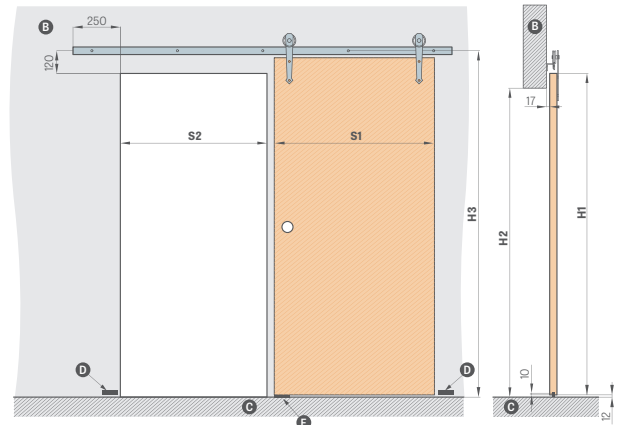

³⁾ do vyprodání zásob

	,60"	,70"	,80"	,90"	,100"
S1 šířka dveřního křídla	644	744	844	944	1044
S2 šířka otvoru ve zdi	574	674	774	874	974
H1 výška křídla dveří	2150	2150	2150	2150	2150
H2 výška otvoru ve zdi	2082	2082	2082	2082	2082
H3 výška k montážním otvorům v pojezdové kolejnici	2202	2202	2202	2202	2202