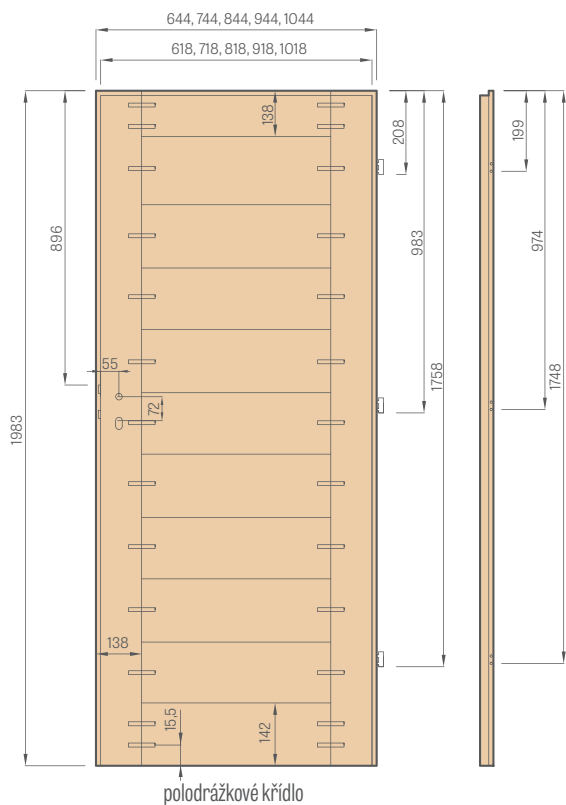

RÁMOVÉ KŘÍDLO STILE

- **A** Rámy MDF
- **B** Příčky MDF