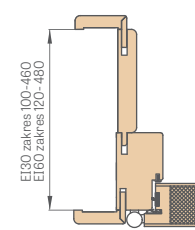

PRŮŘEZ PROTIPOŽÁRNÍ ZÁRUBNÍ SE ZÁKLADNÍM OBLOŽENÍM ZDI