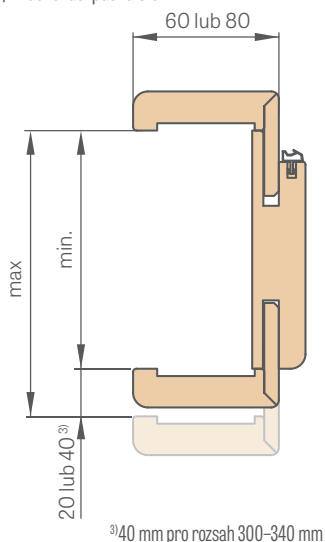

ROZSAH NASTAVENÍ NASTAVITELNÉ ZÁRUBNĚ

maskovací páska 6 cm / maskovací páska 8 cm

V zárubni s rozsahem nastavení 65-80 mm je třeba, abyste jazýček úhelníku seřídili na požadovaný rozsah.