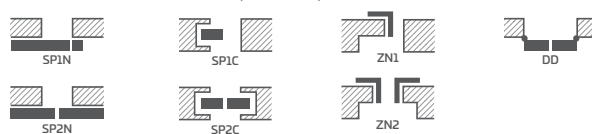

DOSTUPNÉ ŠÍŘKY KŘÍDEL

DOSTUPNÁ ŘEŠENÍ (str. 142-153)

DRUHY POVRCHOVÉ ÚPRAVY HRAN

RÁM SKLA