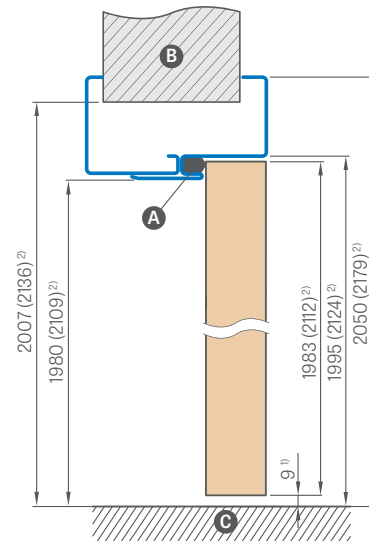

OCELOVÁ ZÁRUBEŇ

BEZDRÁŽKOVÁ, PRO VLYSOVÁ A DESKOVÁ KŘÍDLA

NASTAVITELNÁ BEZDRÁŽKOVÁ OCELOVÁ ZÁRUBEŇ (PŘEKRYVNÁ), plech o síle 1,5 mm

svařovaná a lakovaná barvami RAL 9003, 9010, 9016, 8003, 8017, 7016, 7022, 9005, 7047, 1001