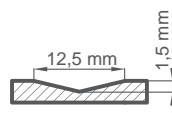

FRÉZOVÁNÍ

PŘÍPLATKY

reverzní křídlo	2357 Kč* / 2852 Kč**
vyplnění kompaktní deskou	1101 Kč* / 1332 Kč**
rekuperační průduch standardní nebo mini, ventilační podříznutí standardní nebo mini (str. 137)	243 Kč* / 294 Kč**
polodrážkové a bezdrážkové křídlo „100“	893 Kč* / 1081 Kč**
přídavný dolní trámeček (možnost zkrácení křídla podle vlastního uvážení max. o 8 cm)	243 Kč* / 294 Kč**
kovové kryty pro závěsy v polodrážkovém dveřním křídle (barva: kartáčovaný nikel, patina, leštěný chrom, leštěná mosaz, bílá a černá); cena za komplet pro 1 závěs	113 Kč* / 137 Kč**
padací těsnění¹⁾	1057 Kč* / 1279 Kč**
změna na magnetický zámek v černé nebo zlaté barvě u bezdrážkových a reverzních křidel	243 Kč* / 294 Kč**
změna na závěsy a černý nebo zlatý zámkový plech pro bezdrážková křídla	641 Kč* / 776 Kč**
magnetický nárazník¹⁾ (dostupný v šesti barvách str. 137)	1057 Kč* / 1279 Kč**
Norma PL2112	1300 Kč* / 1573 Kč**