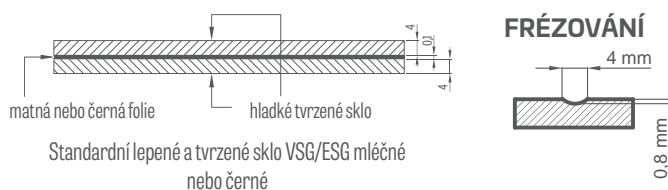

PŘÍPLATKY

reverzní křídlo	2357 Kč*/ 2852 Kč**
vyplnění kompaktní deskou	1101 Kč*/ 1332 Kč**
rekuperační průduch standardní nebo mini, ventilační podříznutí standardní nebo mini (str. 137)	243 Kč*/ 294 Kč**
polodrážkové a bezdrážkové křídlo „100“	893 Kč*/ 1081 Kč**
přídavná spodní lišta, která umožňuje zkrácení křídla o max. 8 cm (neplatí pro model Baldur 1, 3, 5)	243 Kč*/ 294 Kč**
kovové kryty pro závěsy v polodrážkovém dveřním křídle (barva: kartáčovaný nikel, patina, leštěný chrom, leštěná mosaz, bílá a černá); cena za komplet pro 1 závěs	113 Kč*/ 137 Kč**
padací těsnění ²⁾ (netýká se modelu BALDUR 1, 3, 5)	1057 Kč*/ 1279 Kč**
změna na magnetický zámek v černé nebo zlaté barvě u bezdrážkových a reverzních křídla	243 Kč*/ 294 Kč**
změna na závěsy a černý nebo zlatý zámkový plech pro bezdrážková křídla	641 Kč*/ 776 Kč**
magnetický nárazník ²⁾ (dostupný v šesti barvách str. 137)	1057 Kč*/ 1279 Kč**
Norma PL2112	1300 Kč*/ 1573 Kč**