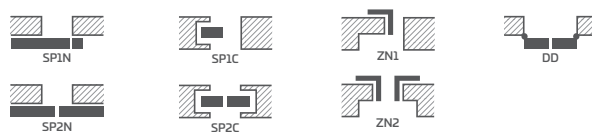

DOSTUPNÉ ŠÍŘKY KŘÍDEL

DOSTUPNÁ ŘEŠENÍ (str. 142-153)

DRUHY POVRCHOVÉ ÚPRAVY HRAN

RÁM SKLA