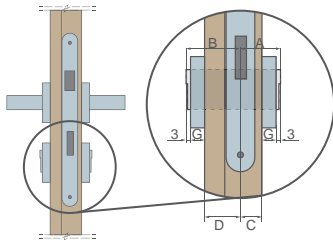

JAK VYBRAT VLOŽKU

Příklad výpočtu rozměru vložky pro deskové a rámové dveře (40 mm) při tloušťce rozety G = 7 mm
 $A/B = (C+G+3) / (D+G+3)$
 $A/B = (15+7+3) / (25+7+3)$
 $A/B = 25/35$

Druh dveří	Síla dveřního křídla	Poměr polohy zámku dveří (C/D)	Doporučený rozměr vložky (A/B)*
deskové, rámové (polodrážkové)	40 mm	15/25	26/36
deskové, rámové (bezdrážkové)	40 mm	20/20	30/30
reverzní	40 mm	15/25	26/36
HERSE	46 mm	15/31	30/45
LEDA EI30	50 mm	19/31	30/40
LEDA EI60	60 mm	19/41	30/50
FORTECA RC2 a RC3	46 mm	20/26	30/40

* Doporučený rozměr vložky pro rozetu o síle 7 mm a o vřtí od 2 mm do 4 mm