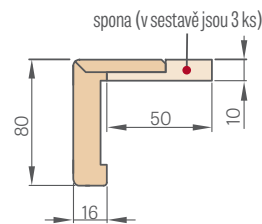

PEVNÁ ZÁRUBEŇ

POLODRÁŽKOVÁ KŘÍDLA

PEVNÁ ZÁRUBEŇ

GREKO	2028 Kč* / 2454 Kč**
ST CPL a PREMIUM	2236 Kč* / 2706 Kč**
CPL 0,2	2609 Kč* / 3157 Kč**
LAKOVANÉ	4524 Kč* / 5474 Kč**

MASKOVACÍ PÁSKA 8 mm

GREKO	416 Kč* / 503 Kč**
ST CPL a PREMIUM	477 Kč* / 577 Kč**
CPL 0,2	719 Kč* / 870 Kč**
LAKOVANÉ	1265 Kč* / 1531 Kč**

V ceně je obsažen komplet 2 ks x 213,5 cm a 1 ks x 112 cm (týká se křidel od „60° do „90°)

V ceně je obsažen komplet 3 ks x 213,5 cm (týká se křidel od „100° do „190°)

ČTVRTVÁLCOVÁ UKONČOVACÍ LIŠTA

GREKO	191 Kč* / 231 Kč**
ST CPL a PREMIUM	225 Kč* / 272 Kč**
LAKOVANÉ	511 Kč* / 618 Kč**

V ceně je obsažen komplet 2 ks x 211,5 cm a 1 ks x 106,5 cm (týká se křidel od „60° do „90°)

V ceně je obsažen komplet 3 ks x 211,5 cm (týká se křidel od „100° do „190°)

ELEKTROMECHANICKÝ ZÁMEK

- 2357 Kč* / 2852 Kč**

Technická specifikace na str. 137

PODLAHOVÁ LIŠTA délka 2,40 bm

- s dýhou cena za ks 364 Kč* / 440 Kč**
- s lakem cena za ks 737 Kč* / 892 Kč**

- Podlahová lišta je vyrobena z desky MDF odolné proti vlhkosti. K dispozici lak BÍLÝ TITANOVÝ UV, dýhy: GREKO, ST CPL, PREMIUM a v podkladové dýze pro barevný lak.
- Způsob montáže – lepení na zed'

ÚHELNÍK SE SPONOU 6 cm a 8 cm (v sestavě jsou 3 ks spon)

GREKO	1265 Kč* / 1531 Kč**
ST CPL a PREMIUM	1265 Kč* / 1531 Kč**
CPL 0,2	1889 Kč* / 2286 Kč**
LAKOVANÉ	1889 Kč* / 2286 Kč**

MASKOVACÍ PÁSKA 16 mm

GREKO	737 Kč* / 892 Kč**
ST CPL a PREMIUM	849 Kč* / 1027 Kč**
CPL 0,2	1309 Kč* / 1584 Kč**
LAKOVANÉ	1881 Kč* / 2276 Kč**

V ceně je obsažen komplet 2 ks x 214,5 cm a 1 ks x 112 cm (týká se křidel od „60° do „80°)

V ceně je obsažen komplet 3 ks x 214,5 cm (týká se křidel od „90° do „180°)

SCHÉMA PEVNÉ ZÁRUBEŇ S OBLÝMI HRANAMI

¹⁾ přípustná odchylka vyplývající z rozměrové tolerance zárubeň +/- 3 mm (doporučujeme před instalací kontrolovat)