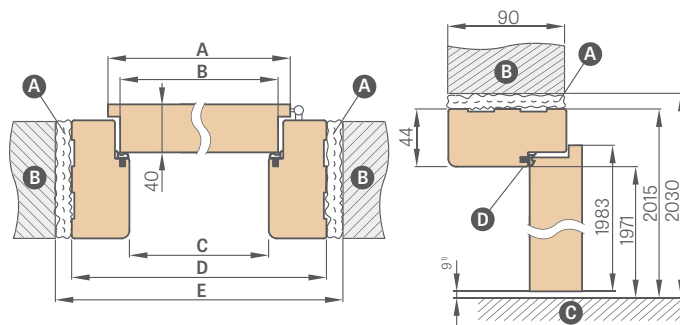

V ceně je obsažen komplet 2 ks x 214,5 cm a 1 ks x 112 cm (týká se křidel od „60° do „80°)

V ceně je obsažen komplet 3 ks x 214,5 cm (týká se křidel od „90° do „180°)

SCHÉMA PEVNÉ ZÁRUBEŇ S OBLÝMI HRANAMI