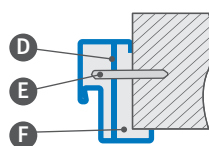

OSAZENÍ ROHOVÉ ZÁRUBNĚ

- A - těsnění
- B - zeď
- C - podlaha
- D - montážní kotva
- E - hmoždinka
- F - vyplnit

PŘÍPLATKY

elektromechanický zámek	3527 Kč* / 4268 Kč**
zpevnění pod samozavírač dveří	355 Kč* / 430 Kč**
provedení z pozinkovaného plechu	+10 %
nastavitelná zárubeň „100“ nebo „110“	1179 Kč* / 1427 Kč**
pevná zárubeň „100“ nebo „110“	693 Kč* / 839 Kč**
zárubeň pro dvoukřídlé dveře	individuální cena
norma 2112	15 % příplatek
netypová barevnice RAL (neobsahuje vzácné, intenzivní, perlové a kovové odstíny)	Příplatek 10 %

* CENA BEZ DPH, ** CENA S DPH

¹⁾ za příplatek +10 %