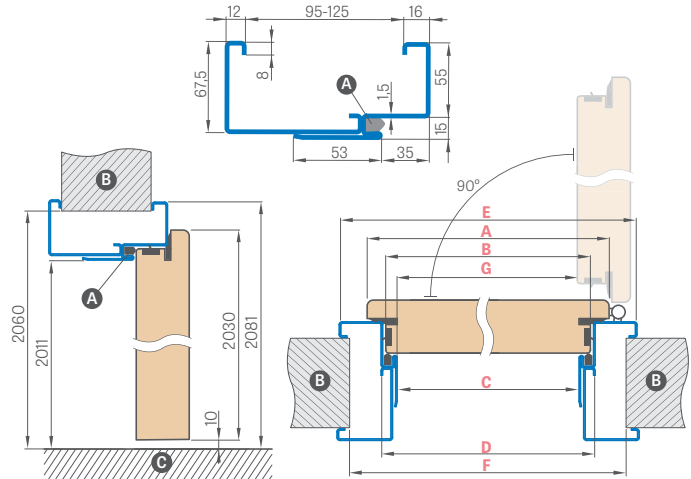

NASTAVITELNÁ OCELOVÁ ZÁRUBEŇ (PŘEKRYVNÁ), PROTIPOŽÁRNÍ

svařovaná a lakovaná barvami RAL 9003, 9010, 9016, 8003, 8017, 7016, 7022, 9005, 7047, 1001

Šířka dveří	A	B	C	D	E	F	G
„80“	860	834	813	843	953	910	802
„90ES“	960	934	913	943	1053	1010	902
„100“	1060	1034	1013	1043	1153	1110	1002
„110“	1160	1134	1113	1143	1253	1210	1102

„90ES“ – investiční šířka ocelové zárubně