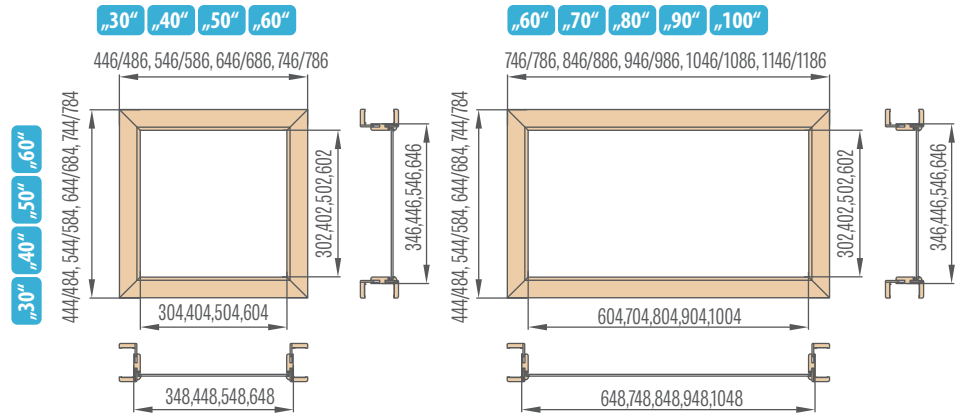

Rohové světítky nastavitelné polodrážkové zárubně maskovací páska 6 cm / maskovací páska 8 cm