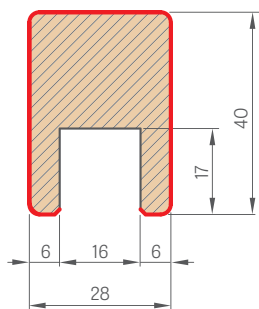

DEKORAČNÍ LIŠTA

MONTÁŽNÍ LIŠTA

KONCOVÁ LIŠTA

DEKORAČNÍ LIŠTA