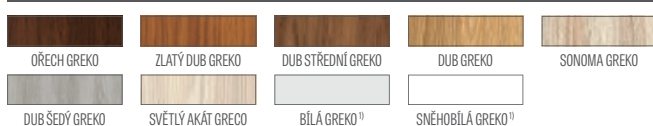

KOVÁNÍ

- tři čepové závěsy zašroubované do polodrážkového křídla
- tři závěsy skryté v bezdrážkovém dveřním křídle a dva závěsy (třetí za příplatek) v reverzním křídle ve stříbrné barvě (volitelně za příplatek v černé nebo zlaté barvě); závěsy jsou dodávány se zárubní a jsou zahrnuty v její ceně
- zámek západkový v polodrážkovém křídle a magnetický zámek v bezdrážkovém (volitelně západkový): na klíč, s patentní vložkou, ekonomický nebo s blokadou ve stříbrné barvě; volitelně černý magnetický zámek za příplatek
- magnetický zámek v reverzním křídle: na klíč, patentní vložkou, ekonomický nebo s blokadou ve stříbrné barvě; volitelně za příplatek černá nebo zlatá barva

PROSKLENÍ

- **standardně tvrzené sklo decormat – mléčné**, čiré nebo za příplatek VSG 221 mléčné bezpečnostní sklo oboustranně hladké
- možná je změna zasklení z přední strany (AWERS standardní) na zadní stranu (REVERS)

MODEL	GREKO	PREMIUM a ST CPL	CPL 0,2	CPL 0,7
1	2782 Kč*/3366 Kč**	3285 Kč*/3975 Kč**	4108 Kč*/4971 Kč**	5165 Kč*/6250 Kč**
2	4593 Kč*/5558 Kč**	5053 Kč*/6114 Kč**	5763 Kč*/6973 Kč**	6821 Kč*/8253 Kč**
3, 5, 7	4177 Kč*/5054 Kč**	4689 Kč*/5674 Kč**	5399 Kč*/6533 Kč**	6457 Kč*/7813 Kč**
4, 6, 8	3787 Kč*/4582 Kč**	4351 Kč*/5265 Kč**	5053 Kč*/6114 Kč**	6110 Kč*/7393 Kč**

GREKO

CPL