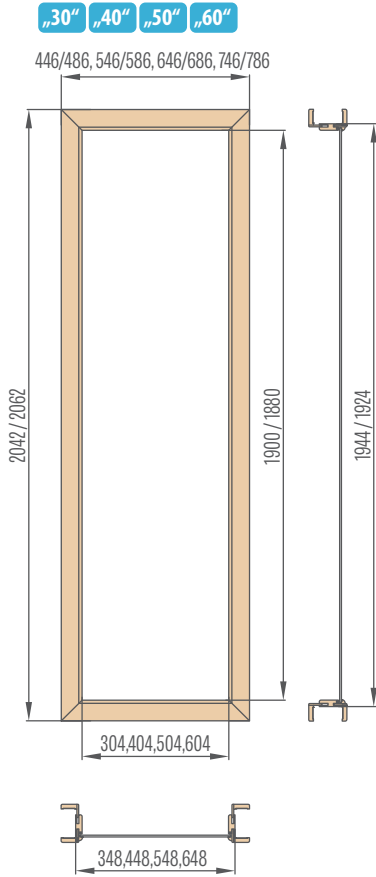

Boční světítky nastavitelné polodrážkové zárubně maskovací páska 6 cm / maskovací páska 8 cm