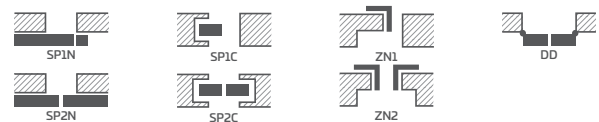

DOSTUPNÁ ŘEŠENÍ (str. 142-153)

DOSTUPNÉ ŠÍŘKY KŘÍDEL

60 70 80N⁵⁾ 80 90 100

GREKO

4585 Kč* / 5548 Kč**

OŘECH GREKO	ZLATÝ DUB GREKO	DUB STŘEDNÍ GREKO	DUB GREKO
DUB ŠEDÝ GREKO	SONOMA GREKO	BÍLÁ GREKO¹⁾	SNĚHOBÍLÁ GREKO¹⁾

PREMIUM

5547 Kč* / 6712 Kč**

OŘECH PREMIUM	PŘÍRODNÍ DUB PREMIUM⁴⁾	DUB PREMIUM	JASAN GRAFIT PREMIUM⁴⁾
ŠEDÝ JAVOR PREMIUM⁴⁾	BÍLÁ KÓRA PREMIUM	BÍLÁ PREMIUM¹⁾⁴⁾	

CPL

5547 Kč* / 6712 Kč**

WENGE TMAVÁ ST CPL	DUB ST CPL⁴⁾	ŠEDÝ DUB ST CPL	ŠEDÁ BOROVICE ST CPL⁴⁾
ČERNÁ ST CPL³⁾	TMAVÉ ZELENÁ ST CPL³⁾	NÁMORNICKÁ MODŘ ST CPL³⁾	CAPPUCCINO ST CPL³⁾
SVĚTLÉ ŠEDÁ ST CPL³⁾	POPELAVÁ ST CPL³⁾	BÍLÁ ST CPL¹⁾³⁾	ANTRACIT ST CPL³⁾

NOVINKA

PŘÍPLATKY

vrtání průchozích otvorů pro kliky (tzv. dělené kliky), pokud je objednáno jako komplet s křídlem zdarma

rekuperační průduch mini, ventilační podříznutí standardní nebo mini (str. 137) 243 Kč* / 294 Kč**

objímky z plastu se vzhledem dřeva (4 ks) 182 Kč* / 220 Kč**

kovové objímky kulaté a hranaté (4 ks); povrchová úprava: kartáčovaný nikl, patina, bílá a černá 945 Kč* / 1143 Kč**

ventilační mřížka (pouze pro křídla o šířích: 80, 90, 100) 243 Kč* / 294 Kč**

polodrážkové a bezdrážkové křídlo „100“ 477 Kč* / 577 Kč**

lepené sklo VSG 221 bezpečnostní, oboustranně hladké
LEVANDULE 1 a 7 ..... mléčné 2531 Kč* / 3063 Kč**; černé 3449 Kč* / 4173 Kč**
LEVANDULE 2 a 5 ..... mléčné 849 Kč* / 1027 Kč**; černé 1161 Kč* / 1405 Kč**
LEVANDULE 4 a 6 ..... mléčné 1690 Kč* / 2045 Kč**; černé 2305 Kč* / 2789 Kč**
LEVANDULE 8 ..... mléčné 1239 Kč* / 1499 Kč**; černé 1690 Kč* / 2045 Kč**
LEVANDULE 9 ..... mléčné 113 Kč* / 137 Kč**; černé 156 Kč* / 189 Kč**

kovové kryty pro závěsy v polodrážkovém dveřním křídle (barva: kartáčovaný nikl, patina, leštěný chrom, leštěná mosaz, bílá a černá); cena za komplet pro 1 závěs 113 Kč* / 137 Kč**

padací těsnění²⁾ 1057 Kč* / 1279 Kč**

změna na magnetický zámek v černé nebo zlaté barvě u bezdrážkových křídél 243 Kč* / 294 Kč**

změna na závěsy a černý nebo zlatý zámkový plech pro bezdrážková křídla 641 Kč* / 776 Kč**

magnetický nárazník²⁾ (dostupný v šesti barvách str. 137) 1057 Kč* / 1279 Kč**

svislé vlysy z lepeného dřeva⁴⁾ 867 Kč* / 1049 Kč**

¹⁾ hladká bílá dýha, která napodobuje lakovaný povrch

²⁾ použití nárazníku zabráňuje použití padacího těsnění a rekuperačního průduchu a naopak

³⁾ speciální povrch **AntiFinger** snižuje stupeň znečištění a stop po otiscích prstů

⁴⁾ svislé vlysy z vrstevně lepeného dřeva potažené deskami HDF a MDF k dispozici za příplatek pro dekory BÍLÁ PREMIUM, DUB NATUR PREMIUM, JASAN GRAFIT PREMIUM, ŠEDÝ JAVOR PREMIUM, DUB ST CPL

⁵⁾ pouze pro bezdrážková křídla

⁶⁾ do vyprodání zásob

* CENA BEZ DPH, ** CENA S DPH, */** Cena se týká křídla a nezahrnuje kliky a zárubeň