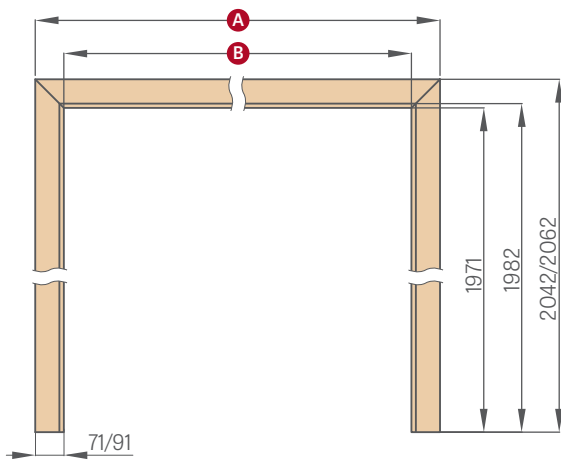

NASTAVITELNÁ POLODRÁŽKOVÁ ZÁRUBEŇ TYPU TUNEL

	,60"	,70"	,80"	,90"	,100"	,110"	,120"
A	746/786	846/886	946/986	1046/1086	1146/1186	1246/1286	1346/1386
B	604	704	804	904	1004	1104	1204

	,130"	,140"	,150"	,160"	,170"	,180"	,190"
A	1446/1486	1546/1586	1646/1686	1746/1786	1846/1886	1946/1986	2046/2086
B	1304	1404	1504	1604	1704	1804	1904

maskovací páska 6 cm / maskovací páska 8 cm