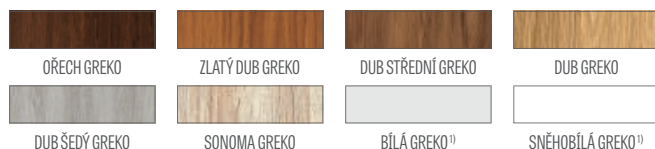

GREKO

5391 Kč* / 6523 Kč**