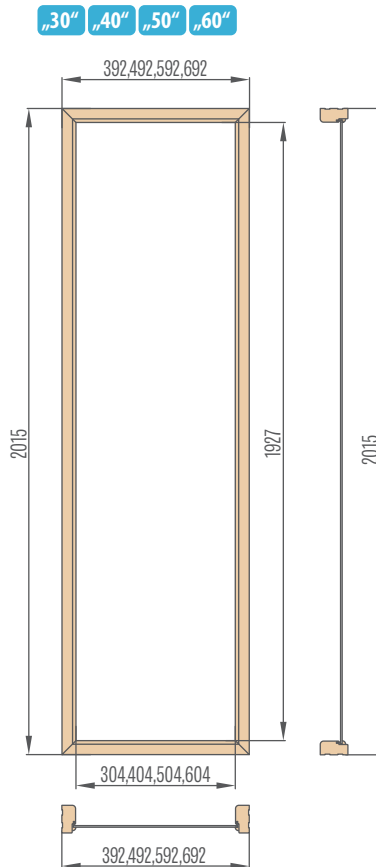

Schéma výpočtu výšky otvoru ve zdi pro nastavitelnou zárubeň:

- Celková výška zárubně
- + celková výška světítku
- 29 mm (pro úhelník 60 mm) nebo 49 mm (pro úhelník 80 mm)

Schéma výpočtu šířky otvoru ve stěně pro nastavitelný rám:

- celková šířka zárubně
- + celková šířka světítku
- 58 mm (pro úhelník 60 mm) nebo 98 mm (pro úhelník 80 mm)

Boční světítky pevné zárubně