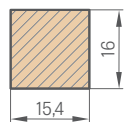

DEKORAČNÍ LIŠTA

MONTÁŽNÍ LIŠTA

KONCOVÁ LIŠTA

DEKORAČNÍ LIŠTA

ADAPTÉR

— DÝHA

	ST CPL a PREMIUM (cena za kus)
adaptér; délka 2750 mm	754 Kč*/912 Kč**
dekorační lišta (s montážní lištou) délka 2750 mm	468 Kč*/566 Kč**
koncová lišta, délka 2750 mm	182 Kč*/220 Kč**
Samolepicí záslepka pro maskování řezu dekorační lišty	13 Kč*/16 Kč**

Jednotlivé prvky systému dekoračních lišt jsou v komerční délce 2750 mm, avšak každý výrobek má z výroby délku 2800 mm a dodává se v této délce, kde 25 mm na straně je okraj pro volné řezání před instalací, i jako rezerva v případě poškození při přepravě.

Nástěnné lišty je možné také namontovat přímo na zeď bez adaptéru pouze s montážní lištou, na kterou je připevněna dekorační lišta.

Dekorační lištu (včetně montážní lišty) lze zakoupit pouze v násobcích tří kusů, např. 3 ks, 6 ks, 9 ks atd.

Záslepky jsou k dispozici ve všech dekorech a slouží k zakrytí řezu dekorační lišty. Záslepky mají na jedné straně samolepicí povrch.

adaptér – počet kusů v balení 1 kus

koncová lišta – počet kusů v balení 1 kus

dekorační lišta + montážní lišta – počet kusů v balení – 3 ks + 3 ks

instruktážní film o montáži
varianta s adaptérem:
<https://youtu.be/p3I7u3cWMmg>

instruktážní film o montáži
varianta bez adaptéru:
<https://youtu.be/fFa5afWWFOM>

PREMIUM

CPL

PODLAHOVÉ LIŠTY

PODLAHOVÁ LIŠTA

- délka 2,40 mb
- s dýhou cena za ks 364 Kč*/440 Kč**
- s lakem cena za ks 737 Kč*/892 Kč**
- Podlahová lišta je vyrobena z desky MDF odolné proti vlhkosti. K dispozici lak BÍLÝ TITANOVÝ UV, dýhy: GREKO, ST CPL, PREMIUM a v podkladové dýze pro barevný lak.
- Způsob montáže – lepení na zeď

¹⁾ hladká bílá dýha, která napodobuje lakovaný povrch

²⁾ speciální povrch **AntiFinger** snižuje stupeň znečištění a stop po otiscích prstů

³⁾ do vyprodání zásob