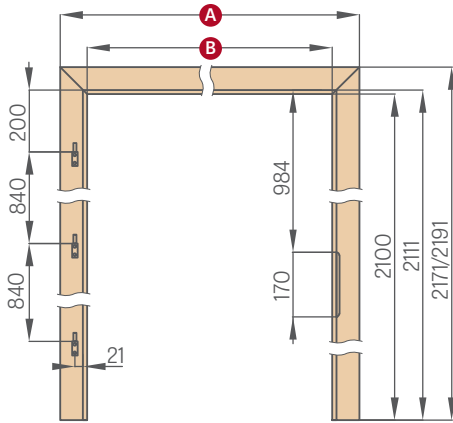

NASTAVITELNÁ POLODRÁŽKOVÁ ZÁRUBEŇ - NORMA PL2112

	,60"	,70"	,80"	,90"	,100"	,110"
A	746/786	846/886	946/986	1046/1086	1146/1186	1246/1286
B	604	704	804	904	1004	1104