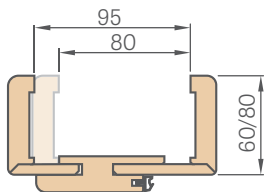

NASTAVITELNÁ ZÁRUBEŇ

BEZDRÁŽKOVÁ KŘÍDLA

NASTAVITELNÁ ZÁRUBEŇ V ROZSAHU 80–95 mm

maskovací páska 6 cm / maskovací páska 8 cm

V zárubni s rozsahem nastavení 80–95 mm je třeba, abyste jazýček úhelníku seřídili na požadovaný rozsah.

USAZENÍ ZÁRUBNĚ