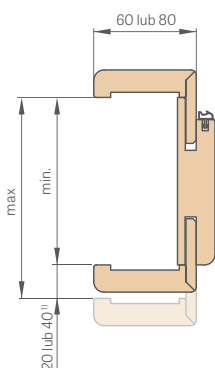

maskovací páska 6 cm / maskovací páska 8 cm

DŘEVĚNÝ NASTAVITELNÝ PRÁH

ÚHELNÍK 6 cm a 8 cm

se sponami

spona (v sestavě jsou 3 ks)

PEVNÁ ZÁRUBEŇ

spona (v sestavě jsou 3 ks)

MASKOVACÍ PÁSKA