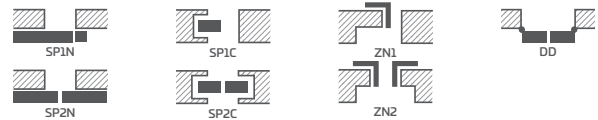

DOSTUPNÁ ŘEŠENÍ (str. 142-153)

DOSTUPNÉ ŠÍŘKY KŘÍDEL

60 70 80N⁵⁾ 80 90 100

PREMIUM

9100 Kč* / 11011 Kč**

OŘECH PREMIUM	PŘÍRODNÍ DUB PREMIUM⁴⁾	DUB PREMIUM	JASAN GRAFIT PREMIUM⁴⁾
ŠEDÝ JAVOR PREMIUM⁴⁾	BÍLÁ KÚRA PREMIUM	BÍLÁ PREMIUM¹⁾⁴⁾	

CPL

9100 Kč* / 11011 Kč**

WENGE TMAVÁ ST CPL	DUB ST CPL⁴⁾	ŠEDÝ DUB ST CPL	ŠEDÁ BOROVICEST ST CPL⁴⁾
ČERNÁ ST CPL³⁾	TMAVÉ ZELENÁ ST CPL³⁾	NÁMOŘNICKÁ MODŘ ST CPL³⁾	CAPPUCCINO ST CPL³⁾
SVĚTLŠEDÁ ST CPL³⁾	POPELAVÁ ST CPL³⁾	BÍLÁ ST CPL¹⁾³⁾	ANTRACIT ST CPL³⁾

NOVINKA

PŘÍPLATKY

vrtní průchodiz otvorů pro kliky (tzv. dělené kliky), pokud je objednáno jako komplet s křídlem zdarma

lepené sklo VSG 221 bezpečnostní, oboustranně hladké	
mléčné	3233 Kč* / 3912 Kč**
černé	4411 Kč* / 5337 Kč**
rekuperační průduch mini, ventilační podříznutí standardní nebo mini (str. 137)	243 Kč* / 294 Kč**
objímky z plastu se vzhledem dřeva (4 ks)	182 Kč* / 220 Kč**
kovové objímky kulaté a hranaté (4 ks); povrchová úprava: kartáčovaný nikel, patina, bílá a černá	945 Kč* / 1143 Kč**
ventilační mřížka (pouze pro křídla o šířkách: 80, 90, 100)	243 Kč* / 294 Kč**
polodrážkové a bezdrážkové křídlo „100“	477 Kč* / 577 Kč**
kovové kryty pro závěsy v polodrážkovém dveřním křídle (barva: kartáčovaný nikel, patina, leštěný chrom, leštěná mosaz, bílá a černá); cena za komplet pro 1 závěs	113 Kč* / 137 Kč**
padací těsnění²⁾	1057 Kč* / 1279 Kč**
změna na magnetický zámek v černé nebo zlaté barvě u bezdrážkových křídlel	243 Kč* / 294 Kč**
změna na závěsy a černý nebo zlatý zámkový plech pro bezdrážková křídla	641 Kč* / 776 Kč**
magnetický nárazník²⁾ (dostupný v šesti barvách str. 137)	1057 Kč* / 1279 Kč**
svislé vlysy z lepeného dřeva⁴⁾	867 Kč* / 1049 Kč**
Norma PL2112	+15 % k ceně křídla před příplatky

¹⁾ hladká bílá dýha, která napodobuje lakovaný povrch

²⁾ použití nárazníku zabraňuje použití padacího těsnění a rekuperačního průduchu a naopak

³⁾ speciální povrch **AntiFinger** snižuje stupeň znečištění a stop po otiscích prstů

⁴⁾ svislé vlysy z vrstevně lepeného dřeva potažené deskami HDF a MDF k dispozici za příplatek pro dekory BÍLÁ PREMIUM, DUB NATUR PREMIUM, JASAN GRAFIT PREMIUM, ŠEDÝ JAVOR PREMIUM, DUB ST CPL

⁵⁾ pouze pro bezdrážková křídla

⁶⁾ do vyprodání zásob