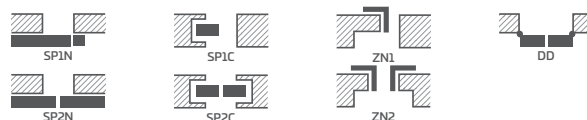

DOSTUPNÁ ŘEŠENÍ (str. 142-153)

DOSTUPNÉ ŠÍŘKY KŘÍDEL

60 70 80N⁵⁾ 80 90 100

GREKO

5278 Kč* / 6386 Kč**

OŘECH GREKO	ZLATÝ DUB GREKO	DUB STŘEDNÍ GREKO	DUB GREKO
DUB ŠEDÝ GREKO	SONOMA GREKO	BÍLÁ GREKO¹⁾	SNĚHOBÍLÁ GREKO¹⁾

PREMIUM

6049 Kč* / 7319 Kč**

OŘECH PREMIUM	PŘÍRODNÍ DUB PREMIUM⁴⁾	DUB PREMIUM	JASAN GRAFIT PREMIUM⁴⁾
ŠEDÝ JAVOR PREMIUM⁴⁾	BÍLÁ KÓRA PREMIUM	BÍLÁ PREMIUM¹⁾⁴⁾	

CPL

6049 Kč* / 7319 Kč**

WENGE TMAVÁ ST CPL	DUB ST CPL⁴⁾	ŠEDÝ DUB ST CPL	ŠEDÁ BOROVICE ST CPL⁴⁾
ČERNÁ ST CPL³⁾	TMAVĚ ZELENÁ ST CPL³⁾	NÁMOŘNICKÁ MODŘ ST CPL³⁾	CAPPUCCINO ST CPL³⁾
SVĚTLŠEDÁ ST CPL³⁾	POPELAVÁ ST CPL³⁾	BÍLÁ ST CPL¹⁾³⁾	ANTRACIT ST CPL³⁾

NOVINKA

PŘÍPLATKY

vrtní průchodící otvorů pro kliky (tzv. dělené kliky), pokud je objednáno jako komplet s křídlem zdarma

rekuperační průduch mini, ventilační podříznutí standardní nebo mini (str. 137) 243 Kč* / 294 Kč**

objímky z plastu se vzhledem dřeva (4 ks) 182 Kč* / 220 Kč**

kovové objímky kulaté a hranaté (4 ks); povrchová úprava: kartáčovaný nikl, patina, bílá a černá 945 Kč* / 1143 Kč**

ventilační mřížka (pouze pro křídla o šířích: 80, 90, 100) 243 Kč* / 294 Kč**

polodrážkové a bezdrážkové křídlo „100“ 477 Kč* / 577 Kč**

Lepené sklo VSG 221, bezpečnostní sklo, oboustranně hladké, cena za 1 tabuli skla
mléčné ..... 251 Kč* / 304 Kč**
černé ..... 338 Kč* / 409 Kč**

kovové kryty na závěsy v polodrážkovém křídle (barva: kartáčovaný nikl, patina, leštěný chrom, leštěná mosaz, bílá a černá); cena za komplet pro 1 závěs 113 Kč* / 137 Kč**

padací těsnění²⁾ 1057 Kč* / 1279 Kč**

změna na magnetický zámek v černé nebo zlaté barvě u bezdrážkových křídél 243 Kč* / 294 Kč**

změna na závěsy a černý nebo zlatý zámkový plech pro bezdrážková křídla 641 Kč* / 776 Kč**

magnetický nárazník²⁾ (dostupný v šesti barvách str. 137) 1057 Kč* / 1279 Kč**

svislé vlysy z lepeného dřeva⁴⁾ 867 Kč* / 1049 Kč**

¹⁾ hladká bílá dýha, která napodobuje lakovaný povrch

²⁾ použití nárazníku zabráňuje použití padacího těsnění a rekuperačního průduchu a naopak

³⁾ speciální povrch **AntiFinger** snižuje stupeň znečištění a stop po otiscích prstů

⁴⁾ svislé vlysy z vrstvené lepeného dřeva potažené deskami HDF a MDF k dispozici za příplatek pro dekory BÍLÁ PREMIUM, DUB NATUR PREMIUM, JASAN GRAFIT PREMIUM, ŠEDÝ JAVOR PREMIUM, DUB ST CPL

⁵⁾ pouze pro bezdrážková křídla

⁶⁾ do vyprodání zásob

* CENA BEZ DPH, ** CENA S DPH, */** Cena se týká křídla a nezahrnuje kliky a zárubeň