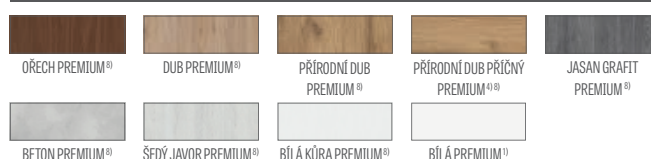

PŘÍPLATKY