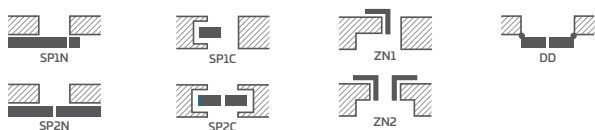

DOSTUPNÉ ŠÍŘKY KŘÍDEL

DOSTUPNÁ ŘEŠENÍ (str. 142-153)