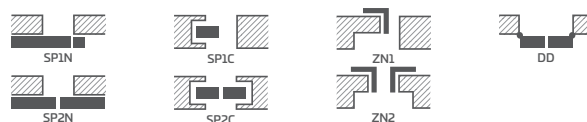

DOSTUPNÁ ŘEŠENÍ (str. 142-153)

DOSTUPNÉ ŠÍŘKY KŘÍDEL

60 70 80⁵⁾ 80 90 100

GREKO

5642 Kč* / 6827 Kč**

OŘECH GREKO	ZLATÝ DUB GREKO	DUB STŘEDNÍ GREKO	DUB GREKO
DUB ŠEDÝ GREKO	SONOMA GREKO	BÍLÁ GREKO 1)	SNĚHOBÍLÁ GREKO 1)

PREMIUM

6067 Kč* / 7341 Kč**

				CPL

6067 Kč* / 7341 Kč**

						NOVINKA

Rámy z lepeného dřeva 4)

PŘÍPLATKY

vrtání průchozích otvorů pro kliky (tzv. dělené kliky), pokud je objednáno jako komplet s křídlem zdarma

rekuperační průduch mini, ventilační podříznutí standardní nebo mini (str. 137)	243 Kč* / 294 Kč**
objímky z plastu se vzhledem dřeva (4 ks)	182 Kč* / 220 Kč**
kovové objímky kulaté a hranaté (4 ks); povrchová úprava: kartáčovaný nikl, patina, bílá a černá	945 Kč* / 1143 Kč**
ventilační mřížka (pouze pro křídla o šířích: 80, 90, 100)	243 Kč* / 294 Kč**
polodrážkové a bezdrážkové křídlo „100“	477 Kč* / 577 Kč**
Lepené sklo VSG 221, bezpečnostní sklo, oboustranně hladké, cena za 1 tabuli skla mléčné	104 Kč* / 126 Kč**
černé	130 Kč* / 157 Kč**
kovové kryty na závěsy v polodrážkovém křídle (barva: kartáčovaný nikl, patina, leštěný chrom, leštěná mosaz, bílá a černá); cena za komplet pro 1 závěs	113 Kč* / 137 Kč**
padací těsnění 2)	1057 Kč* / 1279 Kč**
změna na magnetický zámek v černé nebo zlaté barvě u bezdrážkových křidel	243 Kč* / 294 Kč**
změna na závěsy a černý nebo zlatý zámkový plech pro bezdrážková křídla	641 Kč* / 776 Kč**
magnetický nárazník 2)	1057 Kč* / 1279 Kč**
(dostupný v šesti barvách str. 137)	
svislé vlysy z lepeného dřeva 4)	867 Kč* / 1049 Kč**

¹⁾ hladká bílá dýha, která napodobuje lakovaný povrch

²⁾ použití nárazníku zabráňuje použití padacího těsnění a rekuperačního průduchu a naopak

³⁾ speciální povrch **AntiFinger** snižuje stupeň znečištění a stop po otiscích prstů

⁴⁾ svislé vlysy z vrstvené lepeného dřeva potažené deskami HDF a MDF k dispozici za příplatek pro dekory BÍLÁ PREMIUM, DUB NATUR PREMIUM, JASAN GRAFIT PREMIUM, ŠEDÝ JAVOR PREMIUM, DUB ST CPL

⁵⁾ pouze pro bezdrážková křídla

⁶⁾ do vyprodání zásob

* CENA BEZ DPH, ** CENA S DPH, */** Cena se týká křídla a nezahrnuje kliky a zárubeň