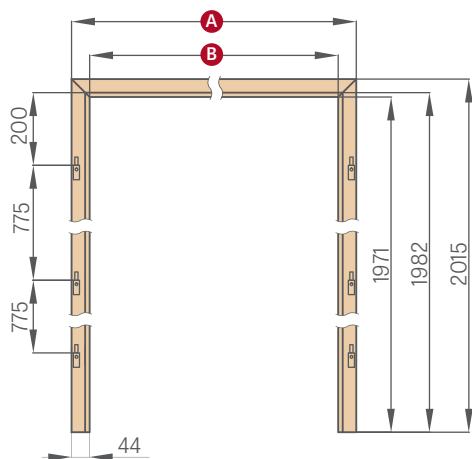

PEVNÁ ZÁRUBEŇ PRO DVOUKŘÍDLÉ DVEŘE

	,90"	,100"	,110"	,120"	,130"	,140"
A	1038	1138	1238	1338	1438	1538
B	950	1050	1150	1250	1350	1450

	,150"	,160"	,170"	,180"	,190"
A	1638	1738	1838	1938	2038
B	1550	1650	1750	1850	1950