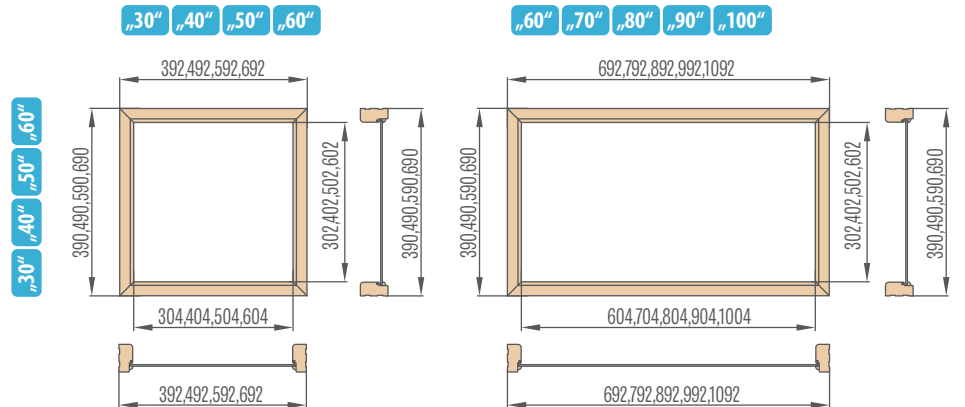

Rohové světítky pevné zárubně