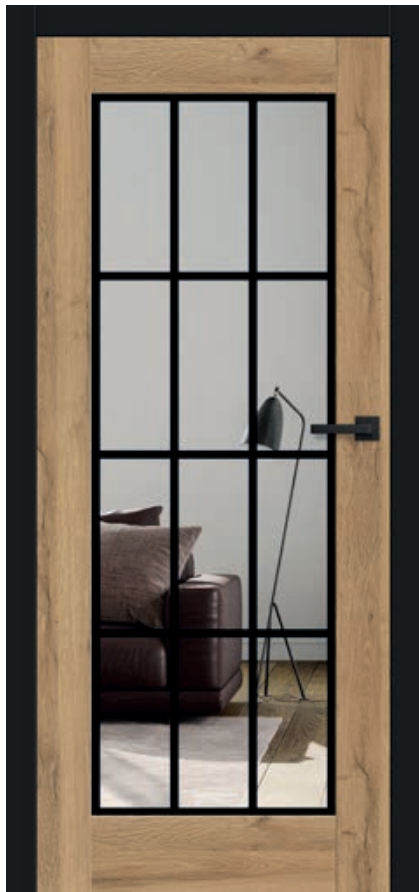

MISKANT 3, dekor PŘÍRODNÍ DUB PREMIUM, zárubeň ČERNÁ ST CPL, kliky CUBE černá matná

KONSTRUKCE

- polodrážkové nebo bezdrážkové křídlo vyrobené rámovou technologií STILE
- svislé a vodorovné vlysy z MDF pokryté dýhou GREKO, PREMIUM, ST CPL nebo ST CPL s povrchovou úpravou AntiFinger
- svislé vlysy z vrstvené lepeného dřeva obložené deskami HDF a MDF⁴⁾
- nástavce k zárubni, koruny a pilastry jsou k dispozici za příplatek str. 139-141
- možnost vlastního zkrácení křídla zákazníkem str. 137

KOVÁNÍ

- tři stříbrné dvoučepové závěsy s vodorovným nastavením v polodrážkovém křídle
- tři závěsy skryté v bezdrážkovém dveřním křídle ve stříbrné barvě (volitelně v černé barvě, za příplatek); závěsy jsou dodávány se zárubní a jsou zahrnuty v její ceně
- západkový zámek v polodrážkovém křídle a magnetický zámek (volitelně západkový) na klíč v bezdrážkovém křídle, s patentní vložkou, ekonomický nebo s blokadou ve stříbrné barvě; volitelně černý nebo zlatý magnetický zámek za příplatek

PROSKLENÍ

- tvrzené mléčné sklo (MISKANT 2, 4, 6) nebo průhledné sklo (MISKANT 1, 3, 5), tloušťka 4 mm nebo za příplatek lepené sklo VSG s vnitřní aplikací
- možná je změna zasklení z přední strany (AWERS standardní) na zadní stranu (REVERS)
- černé čáry o šířce 18 mm (tloušťka) vytištěné sitotiskem na jedné straně skleněné tabule