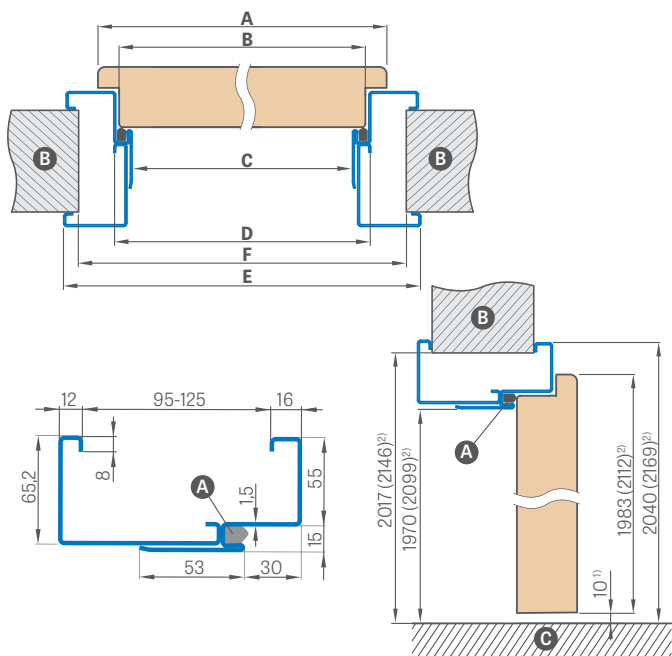

OCELOVÁ ZÁRUBEŇ

PRO RÁMOVÁ, DESKOVÁ A SKLENĚNÁ KŘÍDLA

NASTAVITELNÁ OCELOVÁ ZÁRUBEŇ (PŘEKRYVNÁ), plech o síle 1,5 mm

svařovaná a lakovaná barvami RAL 9003, 9010, 9016, 8003, 8017, 7016, 7022, 9005, 7047, 1001