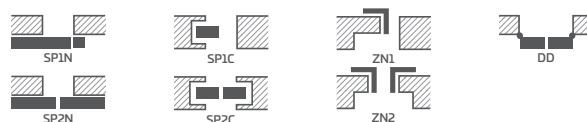

DOSTUPNÁ ŘEŠENÍ (str. 142-153)

DOSTUPNÉ ŠÍŘKY KŘÍDEL

60	70	80N⁵⁾	80	90	100

GREKO

5131 Kč* / 6209 Kč**

OŘECH GREKO	ZLATÝ DUB GREKO	DUB STŘEDNÍ GREKO	DUB GREKO
DUB ŠEDÝ GREKO	SONOMA GREKO	BÍLÁ GREKO¹⁾	SNĚHOBÍLÁ GREKO¹⁾

PREMIUM

5781 Kč* / 6995 Kč**

OŘECH PREMIUM	PŘÍRODNÍ DUB PREMIUM⁴⁾	DUB PREMIUM	JASAN GRAFIT PREMIUM⁴⁾
ŠEDÝ JAVOR PREMIUM⁴⁾	BÍLÁ KÓRA PREMIUM	BÍLÁ PREMIUM¹⁾⁴⁾	

CPL

5781 Kč* / 6995 Kč**

WENGE TMAVÁ ST CPL	DUB ST CPL⁴⁾	ŠEDÝ DUB ST CPL	ŠEDÁ BOROVICE ST CPL⁴⁾
ČERNÁ ST CPL³⁾	TMAVÉ ZELENÁ ST CPL³⁾	NÁMORNICKÁ MODŘ ST CPL³⁾	CAPPUCCINO ST CPL³⁾
SVĚTLÉ ŠEDÁ ST CPL³⁾	POPELAVÁ ST CPL³⁾	BÍLÁ ST CPL¹⁾³⁾	ANTRACIT ST CPL³⁾

NOVINKA

¹⁾ hladká bílá dýha, která napodobuje lakovaný povrch

²⁾ použití nárazníku zabraňuje použití padacího těsnění a rekuperačního průduchu a naopak

³⁾ speciální povrch **AntiFinger** snižuje stupeň znečištění a stop po otáčích prstech

⁴⁾ svislé vlysy z vrstevně lepeného dřeva potažené deskami HDF a MDF k dispozici za příplatek pro dekory BÍLÁ PREMIUM, DUB NATUR PREMIUM, JASAN GRAFIT PREMIUM, ŠEDÝ JAVOR PREMIUM, DUB ST CPL

⁵⁾ pouze pro bezdrážková křídla

⁶⁾ do vyprodání zásob

PŘÍPLATKY

vrtání průchozích otvorů pro kliky (tzv. dělené kliky), pokud je objednáno jako komplet s křídlem zdarma

rekuperační průduch mini, ventilační podříznutí standardní nebo mini (str. 137) 243 Kč* / 294 Kč**

objímky z plastu se vzhledem dřeva (4 ks) 182 Kč* / 220 Kč**

kovové objímky kulaté a hranaté (4 ks); povrchová úprava: kartáčovaný nikl, patina, bílá a černá 945 Kč* / 1143 Kč**

ventilační mřížka (pouze pro křídla o šířkách: 80, 90, 100) 243 Kč* / 294 Kč**

polodrážkové a bezdrážkové křídlo „100“ 477 Kč* / 577 Kč**

lepené sklo VSG 221 bezpečnostní, oboustranně hladké	
HYACINT 1	mléčné 2071 Kč* / 2506 Kč**; černé 2825 Kč* / 3418 Kč**
HYACINT 2	mléčné 1430 Kč* / 1730 Kč**; černé 1950 Kč* / 2360 Kč**
HYACINT 3	mléčné 1811 Kč* / 2191 Kč**; černé 2470 Kč* / 2989 Kč**
HYACINT 4	mléčné 745 Kč* / 901 Kč**; černé 1014 Kč* / 1227 Kč**
HYACINT 5	mléčné 1430 Kč* / 1730 Kč**; černé 1950 Kč* / 2360 Kč**
HYACINT 6	mléčné 2401 Kč* / 2905 Kč**; černé 3276 Kč* / 3964 Kč**
HYACINT 7	mléčné 745 Kč* / 901 Kč**; černé 1014 Kč* / 1227 Kč**

kovové kryty pro závěsy v polodrážkovém dveřním křídle (barva: kartáčovaný nikl, patina, leštěný chrom, leštěná mosaz, bílá a černá); cena za komplet pro 1 závěs 113 Kč* / 137 Kč**

padací těsnění²⁾ 1057 Kč* / 1279 Kč**

změna na magnetický zámek v černé nebo zlaté barvě u bezdrážkových křídél 243 Kč* / 294 Kč**

změna na závěsy a černý nebo zlatý zámkový plech pro bezdrážková křídla 641 Kč* / 776 Kč**

magnetický nárazník²⁾ (dostupný v šesti barvách str. 137) 1057 Kč* / 1279 Kč**

svislé vlysy z lepeného dřeva⁴⁾ 867 Kč* / 1049 Kč**

* CENA BEZ DPH, ** CENA S DPH, */** Cena se týká křídla a nezahrnuje kliky a zárubeň