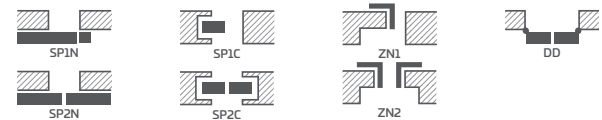

DOSTUPNÁ ŘEŠENÍ (str. 142-153)

DOSTUPNÉ ŠÍŘKY KŘÍDEL

60 70 80N⁵⁾ 80 90 100