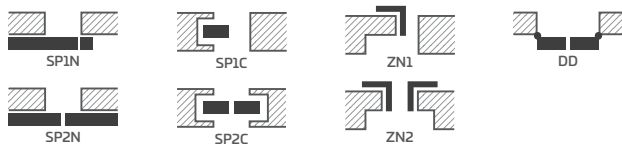

DOSTUPNÁ ŘEŠENÍ (str. 142-153)

DOSTUPNÉ ŠÍŘKY KŘÍDEL

60 70 80N²⁾ 80 90 100

FRÉZOVÁNÍ

* CENA BEZ DPH, ** CENA S DPH, ***/** Cena se týká křídla a nezahrnuje kliky a zárubeň

¹⁾ použití nárazníku zabraňuje použití padacího těsnění a rekuperačního průduchu a naopak

²⁾ pouze pro bezdrážkové křídla

³⁾ model TURAN 8 za cenu 12350 Kč* / 14944 Kč**