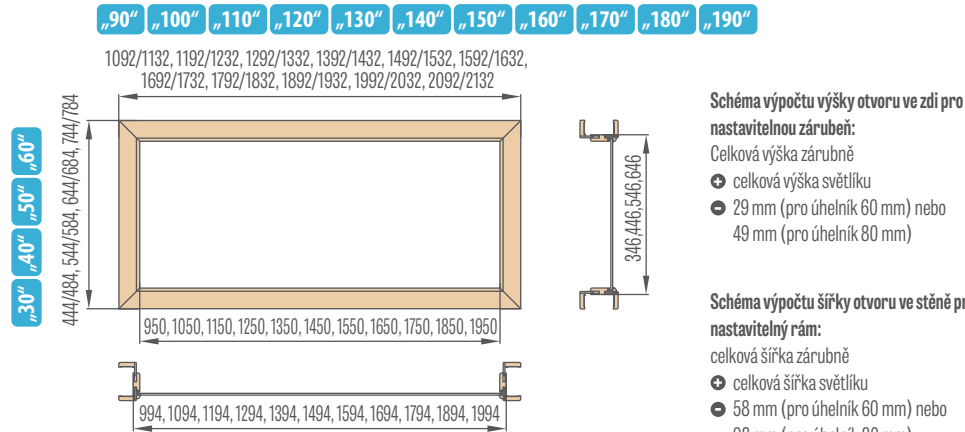

Horní světítky v nastavitelné zárubni pro jednokřídlé polodrážkové dveře maskovací páska 6 cm / maskovací páska 8 cm

Horní světítky pro nastavitelnou zárubeň dvoukřídlých dveří maskovací páska 6 cm / maskovací páska 8 cm