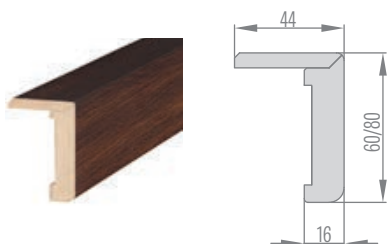

maskovací páska 6 cm / maskovací páska 8 cm

ÚHELNÍK S PRODLOUŽENÝM JAZÝČKEM K NASTAVITELNÉ ZÁRUBNI

maskovací páska 6 cm / maskovací páska 8 cm

NASTAVITELNÁ POLODRÁŽKOVÁ ZÁRUBEŇ

	,60"	,70"	,80"	,90"	,100"	,110"
A	746/786	846/886	946/986	1046/1086	1146/1186	1246/1286
B	604	704	804	904	1004	1104