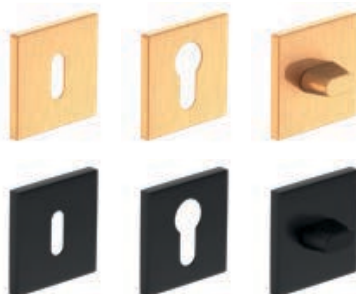

KLIKY K DESKOVÝM A RÁMOVÝM KŘÍDLŮM

NOVINKA

Klika METAL-BUD QUANTA FIT, DIVA FIT, ZOJA FIT, TORA FIT (prestižní rozeta o tloušťce 6 mm)

Metal-Bud

PRODUCENT KLAMEK

leštěný chrom, kartáčovaný nikel, kartáčovaná mosaz, matná černá

rozeta na klíč 321 Kč* / 388 Kč**
rozeta na vložku 321 Kč* / 388 Kč**
rozeta na WC zámek 425 Kč* / 514 Kč**

klika METAL-BUD BELLA SLIM KVADRÁT (prestižní rozeta o síle 6 mm)

Metal-Bud

PRODUCENT KLAMEK

leštěný chrom, kartáčovaný chrom matný, leštěná mosaz, černá matná