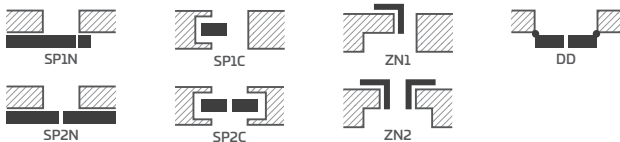

DOSTUPNÁ ŘEŠENÍ (str. 142-153)

DOSTUPNÉ ŠÍŘKY KŘÍDEL

60 70 80N²⁾ 80 90 100

PŘÍPLATKY

vrtní průchozích otvorů pro kliky (tzv. dělené kliky), pokud je objednáno jako komplet s křídlem zdarma

reverzní křídlo	3224 Kč* / 3901 Kč**
lepená skla VSG s vnitřní aplikací v černé nebo bílé barvě	7800 Kč* / 9438 Kč**
rekuperační průduch mini, ventilační podříznutí standardní nebo mini (str. 137)	243 Kč* / 294 Kč**
polodrážkové a bezdrážkové křídlo „100“	893 Kč* / 1081 Kč**
kovové kryty pro závěsy v polodrážkovém dveřním křídle (barva: kartáčovaný nikel, patina, leštěný chrom, leštěná mosaz, bílá a černá); cena za komplet pro 1 závěs	113 Kč* / 137 Kč**
padací těsnění¹⁾	1057 Kč* / 1279 Kč**
změna na magnetický zámek v černé nebo zlaté barvě u bezdrážkových křídél	243 Kč* / 294 Kč**
změna na závěsy a černý nebo zlatý zámkový plech pro bezdrážková křídla	641 Kč* / 776 Kč**
magnetický nárazník¹⁾ (dostupný v šesti barvách str. 137)	1057 Kč* / 1279 Kč**
svislé vlysy z lepeného dřeva	867 Kč* / 1049 Kč**

* CENA BEZ DPH, ** CENA S DPH, */** Cena se týká křídla a nezahrnuje kliky a zárubně

¹⁾ použití nárazníku zabraňuje použití padacího těsnění a rekuperačního průduchu a naopak

²⁾ pouze pro bezdrážková křídla