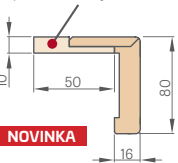

ÚHELNÍK 6 cm a 8 cm se sponami

spona (v sestavě jsou 3 ks)

NOVINKA

spona (v sestavě jsou 3 ks)