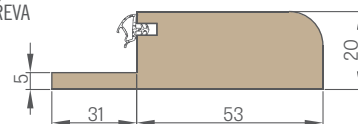

PRÁH Z TVRDÉHO DŘEVA

PRÁH Z NEREZOVÉHO PLECHU