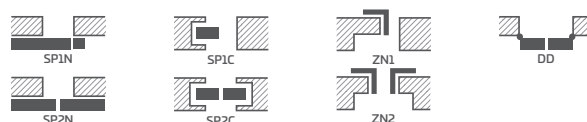

DOSTUPNÁ ŘEŠENÍ (str. 142-153)

DOSTUPNÉ ŠÍŘKY KŘÍDEL

60 70 80N⁵⁾ 80 90 100

GREKO

5391 Kč* / 6523 Kč**

OŘECH GREKO	ZLATÝ DUB GREKO	DUB STŘEDNÍ GREKO	DUB GREKO
DUB ŠEDÝ GREKO	SONOMA GREKO	BÍLÁ GREKO¹⁾	SNĚHOBÍLÁ GREKO¹⁾

PREMIUM

6067 Kč* / 7341 Kč**

OŘECH PREMIUM	PŘÍRODNÍ DUB PREMIUM⁴⁾	DUB PREMIUM	JASAN GRAFIT PREMIUM⁴⁾
ŠEDÝ JAVOR PREMIUM⁴⁾	BÍLÁ KŮRA PREMIUM	BÍLÁ PREMIUM¹⁾⁴⁾	

CPL

6067 Kč* / 7341 Kč**

WENGE TMAVÁ ST CPL	DUB ST CPL⁴⁾	ŠEDÝ DUB ST CPL	ŠEDÁ BOROVICE ST CPL⁴⁾
ČERNÁ ST CPL³⁾	TMAVÉ ZELENÁ ST CPL³⁾	NÁMOŘNICKÁ MODŘ ST CPL³⁾	CAPPUCCINO ST CPL³⁾
SVĚTLŠEDÁ ST CPL³⁾	POPELAVÁ ST CPL³⁾	BÍLÁ ST CPL¹⁾³⁾	ANTRACIT ST CPL³⁾

NOVINKA

PŘÍPLATKY

vrtání průchozích otvorů pro kliky (tzv. dělené kliky), pokud je objednáno jako komplet s křídlem	zdarma
rekuperační průduch mini, ventilační podříznutí standardní nebo mini (str. 137)	243 Kč* / 294 Kč**
objímky z plastu se vzhledem dřeva (4 ks)	182 Kč* / 220 Kč**
kovové objímky kulaté a hranaté (4 ks); povrchová úprava: kartáčovaný nikl, patina, bílá a černá	945 Kč* / 1143 Kč**
ventilační mřížka (pouze pro křídla o šířích: 80, 90, 100)	243 Kč* / 294 Kč**
polodrážkové a bezdrážkové křídlo „100“	477 Kč* / 577 Kč**
lepené sklo VSG 221, bezpečnostní sklo, oboustranně hladké, cena za 1 tabuli skla mléčné	191 Kč* / 231 Kč**
černé	234 Kč* / 283 Kč**
kovové kryty na závěsy v polodrážkovém křídle (barva: kartáčovaný nikl, patina, leštěný chrom, leštěná mosaz, bílá a černá); cena za komplet pro 1 závěs	113 Kč* / 137 Kč**
padací těsnění²⁾	1057 Kč* / 1279 Kč**
změna na magnetický zámek v černé nebo zlaté barvě u bezdrážkových křidel	243 Kč* / 294 Kč**
změna na závěsy a černý nebo zlatý zámkový plech pro bezdrážková křídla	641 Kč* / 776 Kč**
magnetický nárazník²⁾ (dostupný v šesti barvách str. 137)	1057 Kč* / 1279 Kč**
svislé vlysy z lepeného dřeva⁴⁾	867 Kč* / 1049 Kč**

¹⁾ hladká bílá dýha, která napodobuje lakovaný povrch

²⁾ použití nárazníku zabraňuje použití padacího těsnění a rekuperačního průduchu a naopak

³⁾ speciální povrch AntiFinger snižuje stupeň znečištění a stop po otiscích prstů

⁴⁾ svislé vlysy z vrstvené lepeného dřeva potažené deskami HDF a MDF k dispozici za příplatek pro dekory BÍLÁ PREMIUM, DUB NATUR PREMIUM, JASAN GRAFIT PREMIUM, ŠEDÝ JAVOR PREMIUM, DUB ST CPL

⁵⁾ pouze pro bezdrážková křídla

⁶⁾ do vyprodání zásob

* CENA BEZ DPH, ** CENA S DPH, */** Cena se týká křídla a nezahrnuje kliky a zárubeň