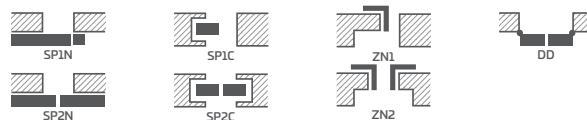

DOSTUPNÁ ŘEŠENÍ (str. 142-153)

DOSTUPNÉ ŠÍŘKY KŘÍDEL

60 70 80N⁵⁾ 80 90 100

GREKO

4585 Kč* / 5548 Kč**

OŘECH GREKO	ZLATÝ DUB GREKO	DUB STŘEDNÍ GREKO	DUB GREKO
DUB ŠEDÝ GREKO	SONOMA GREKO	BÍLÁ GREKO¹⁾	SNĚHOBÍLÁ GREKO¹⁾

PREMIUM

5547 Kč* / 6712 Kč**

OŘECH PREMIUM	PŘÍRODNÍ DUB PREMIUM⁴⁾	DUB PREMIUM	JASAN GRAFIT PREMIUM⁴⁾
ŠEDÝ JAVOR PREMIUM⁴⁾	BÍLÁ KÓRA PREMIUM	BÍLÁ PREMIUM¹⁾⁴⁾	

CPL

5547 Kč* / 6712 Kč**

WENGE TMAVÁ ST CPL	DUB ST CPL⁴⁾	ŠEDÝ DUB ST CPL	ŠEDÁ BOROVICE ST CPL⁴⁾
ČERNÁ ST CPL³⁾	TMAVÉ ZELENÁ ST CPL³⁾	NÁMOŘNICKÁ MODŘ ST CPL³⁾	CAPPUCCINO ST CPL³⁾
SVĚTLÉ ŠEDÁ ST CPL³⁾	POPELAVÁ ST CPL³⁾	BÍLÁ ST CPL¹⁾³⁾	ANTRACIT ST CPL³⁾

NOVINKA

Rámy z lepeného dřeva⁴⁾

¹⁾ hladká bílá dýha, která napodobuje lakovaný povrch

²⁾ použití nárazníku zabráňuje použití padacího těsnění a rekuperačního průduchu a naopak

³⁾ speciální povrch **AntiFinger** snižuje stupeň znečištění a stop po otáčecích prstech

⁴⁾ svislé vlysy z vrstvené lepeného dřeva potažené deskami HDF a MDF k dispozici za příplatek pro dekory BÍLÁ PREMIUM, DUB NATUR PREMIUM, JASAN GRAFIT PREMIUM, ŠEDÝ JAVOR PREMIUM, DUB ST CPL

⁵⁾ pouze pro bezdrážková křídla

⁶⁾ do vyprodání zásob

PŘÍPLATKY

vrtání průchozích otvorů pro kliky (tzv. dělené kliky), pokud je objednáno jako komplet s křídlem zdarma

rekuperační průduch mini, ventilační podříznutí standardní nebo mini (str. 137) 243 Kč* / 294 Kč**

objímky z plastu se vzhledem dřeva (4 ks) 182 Kč* / 220 Kč**

kovové objímky kulaté a hranaté (4 ks); povrchová úprava: kartáčovaný nikl, patina, bílá a černá 945 Kč* / 1143 Kč**

ventilační mřížka (pouze pro křídla o šířích: 80, 90, 100) 243 Kč* / 294 Kč**

polodrážkové a bezdrážkové křídlo „100“ 477 Kč* / 577 Kč**

lepené sklo VSG 221 bezpečnostní, oboustranně hladké
FORSICIE 1 a 4 ..... mléčné 2721 Kč* / 3292 Kč**; černé 3709 Kč* / 4488 Kč**
FORSICIE 2 ..... mléčné 1430 Kč* / 1730 Kč**; černé 1950 Kč* / 2360 Kč**
FORSICIE 5 a 7 ..... mléčné 1811 Kč* / 2191 Kč**; černé 2470 Kč* / 2989 Kč**
FORSICIE 6 ..... mléčné 910 Kč* / 1101 Kč**; černé 1239 Kč* / 1499 Kč**

kovové kryty pro závěsy v polodrážkovém dveřním křídle (barva: kartáčovaný nikl, patina, leštěný chrom, leštěná mosaz, bílá a černá); cena za komplet pro 1 závěs 113 Kč* / 137 Kč**

padací těsnění²⁾ 1057 Kč* / 1279 Kč**

změna na magnetický zámek v černé nebo zlaté barvě u bezdrážkových křídél 243 Kč* / 294 Kč**

změna na závěsy a černý nebo zlatý zámkový plech pro bezdrážková křídla 641 Kč* / 776 Kč**

magnetický nárazník²⁾ (dostupný v šesti barvách str. 137) 1057 Kč* / 1279 Kč**

svislé vlysy z lepeného dřeva⁴⁾ 867 Kč* / 1049 Kč**