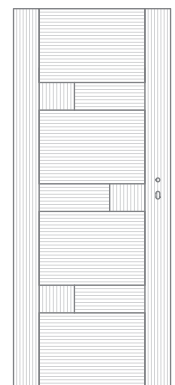

SURMIA 1

SURMIA 2

SURMIA 3

SURMIA 4

SMĚR ULOŽENÍ KRESBY DÝHY^{*)}

SURMIA 4, dýha WENGE DARK ST CPL, klikka CUBE kartáčovaný chrom matný

KONSTRUKCE

- polodrážkové nebo bezdrážkové křídlo vyrobené rámovou technologií STILE
- svislé a vodorovné vlysy z desky MDF pokryté dýhou PREMIUM, ST CPL nebo ST CPL s povrchovou úpravou AntiFinger
- svislé vlysy z vrstvené lepeného dřeva obložené deskami HDF a MDF⁴⁾
- panely z desky HDF o síle 22 mm a 4 mm pokryté dýhou CPL nebo PREMIUM
- velmi široká příčka o síle 35 mm
- nástavce k zárubni, koruny a pilastry jsou k dispozici za příplatek str. 139-141
- možnost vlastního zkrácení křídla zákazníkem str. 137