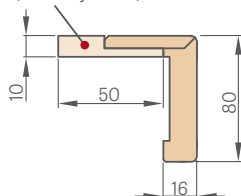

maskovací páska 6 cm / maskovací páska 8 cm

DŘEVĚNÝ NASTAVITELNÝ PRÁH

ÚHELNÍK 6 cm a 8 cm

se sponami

spona (v sestavě jsou 3 ks)

PEVNÁ ZÁRUBEŇ

spona (v sestavě jsou 3 ks)

MASKOVACÍ PÁSKA