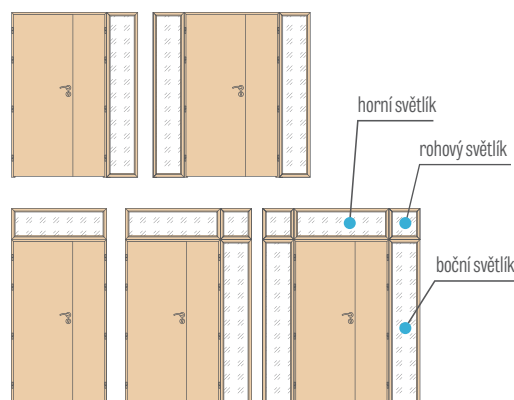

* Poznámka: výše uvedené ceny jsou ceny bez DPH, ke kterým je třeba připočítat daň DPH 23 %

** Dostupné jsou rozsahy jako u standardních nastavitelných polodrážkových zárubní str. 170-171

Cena zahrnuje bezpečnostní sklo VSG 331 matné nebo VSG 331 průhledné a je jednotná pro všechny dýhy a všechny rozsahy v polodrážkových zárubních.

Ceny se týkají světlíků s maskovacími páskami 6 a 8 cm.

K lakovaným světlíkům je příplatek + 50 %

Lišty pro upevnění světlíků jsou přibity kolíčky a po jejich zatlučení mohou být viditelné malé tmavé skvrny (zejména u bílých barev a u lakovaných světlicích).

Světlíky nejsou dostupné u laminátů CPL 0,2 a CPL 0,7

* CENA BEZ DPH