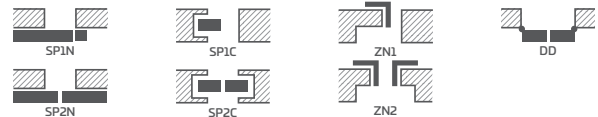

DOSTUPNÁ ŘEŠENÍ (str. 142-153)

DOSTUPNÉ ŠÍŘKY KŘÍDEL

60 70 80N⁵⁾ 80 90 100

GREKO

6621 Kč* / 8011 Kč**

OŘECH GREKO	ZLATÝ DUB GREKO	DUB STŘEDNÍ GREKO	DUB GREKO
DUB ŠEDÝ GREKO	SONOMA GREKO	BÍLÁ GREKO¹⁾	SNĚHOBÍLÁ GREKO¹⁾

PREMIUM

7375 Kč* / 8924 Kč**

OŘECH PREMIUM	PŘÍRODNÍ DUB PREMIUM⁴⁾	DUB PREMIUM	JASAN GRAFIT PREMIUM⁴⁾
ŠEDÝ JAVOR PREMIUM⁴⁾	BÍLÁ KÓRA PREMIUM	BÍLÁ PREMIUM¹⁾⁴⁾	

CPL

7375 Kč* / 8924 Kč**

WENGE TMAVÁ ST CPL	DUB ST CPL⁴⁾	ŠEDÝ DUB ST CPL	ŠEDÁ BOROVICE ST CPL⁴⁾
ČERNÁ ST CPL³⁾	TMAVÉ ZELENÁ ST CPL³⁾	NÁMORNICKÁ MODŘ ST CPL³⁾	CAPPUCCINO ST CPL³⁾
SVĚTLEŠEDÁ ST CPL³⁾	POPELAVÁ ST CPL³⁾	BÍLÁ ST CPL¹⁾³⁾	ANTRACIT ST CPL³⁾

NOVINKA