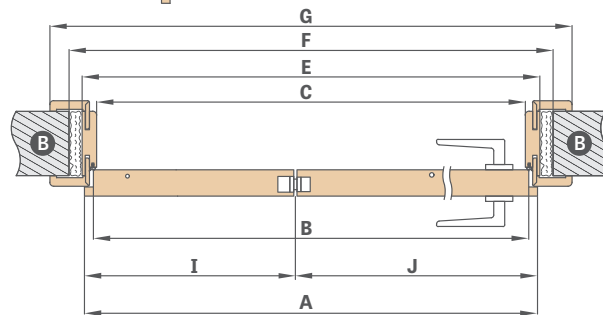

SKLÁDANÉ KŘÍDLO

6465 Kč* / 7823 Kč**

A – pěna B – zed' C – podlaha

Šířka dveří	A	B	C	E	F	G	H	I	J
„60“	641	614	604	648	688	746* / 786**	152,5	218	418
„70“	741	714	704	748	788	846* / 886**	202,5	268	468
„80“	841	814	804	848	888	946* / 986**	252,5	318	518
„90“	941	914	904	948	988	1046* / 1086**	302,5	368	568
„100“	1041	1014	1004	1048	1088	1146* / 1186**	352,5	418	618

*maskovací páska 6 cm / **páska 8 cm spojení pouze pod úhlem 45 stupňů

DOSTUPNÉ ŠÍŘKY KŘÍDEL

60 70 80 90 100

instruktační film o montáži
<https://youtu.be/tzccmzy/rvg>

Rozsah nastavení min.-max (mm)	CENA
80–100	5347 Kč* / 6470 Kč**
100–120	5408 Kč* / 6544 Kč**
120–140	5555 Kč* / 6722 Kč**
140–160	5711 Kč* / 6910 Kč**
160–180	5937 Kč* / 7184 Kč**
180–200	6015 Kč* / 7278 Kč**
200–220	6171 Kč* / 7467 Kč**
220–240	6309 Kč* / 7634 Kč**

Rozsah nastavení min.-max (mm)	CENA
240–260	6465 Kč* / 7823 Kč**
260–280	6613 Kč* / 8002 Kč**
280–300	6907 Kč* / 8357 Kč**
300–340	7063 Kč* / 8546 Kč**
340–360	7627 Kč* / 9229 Kč**
360–380	7783 Kč* / 9417 Kč**
380–400	8077 Kč* / 9773 Kč**
400–420	8233 Kč* / 9962 Kč**

Za každé 2 cm příplatek 355 Kč* / 430 Kč** (založený na ceně v rozsahu 400–420 mm) až do rozsahu 500–520 mm

* CENA BEZ DPH, ** CENA S DPH