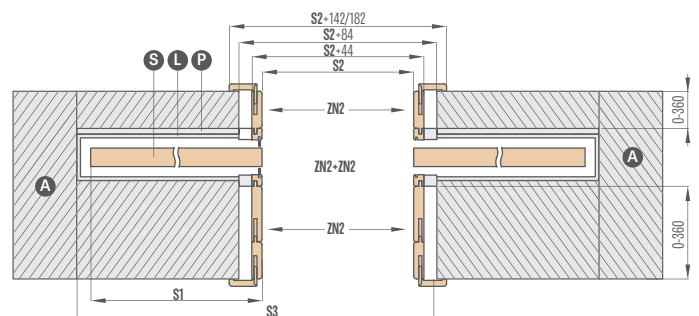

ZN2 jednostranné obložení základní zdi pro SP2C.100 a SP2C.125

rozsah obložení základní zdi od 0-40; 40-60; ... 340-360

Na obrázku je znázorněno dvoustranné obložení základní zdi ZN2 + ZN2.