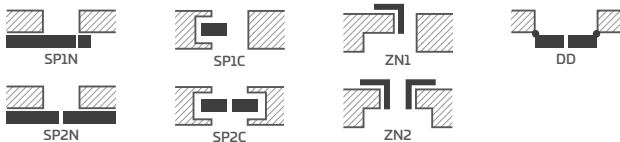

DOSTUPNÁ ŘEŠENÍ (str. 142-153)

DOSTUPNÉ ŠÍŘKY KŘÍDEL

60 70 80N²⁾ 80 90 100

* CENA BEZ DPH, ** CENA S DPH, */** Cena se týká křídla a nezahrnuje kliky a zárubeň

¹⁾ použití nárazníku zabraňuje použití padacího těsnění a rekuperačního průduchu a naopak

²⁾ pouze pro bezdrážková a reverzní křídla