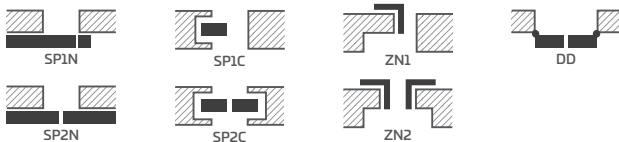

DOSTUPNÁ ŘEŠENÍ (str. 142-153)

DOSTUPNÉ ŠÍŘKY KŘÍDEL

60 70 80N²⁾ 80 90 100

* CENA BEZ DPH, ** CENA S DPH, */** Cena se týká křídla a nezahrnuje kliky a zárubeň

¹⁾ použití nárazníku zabraňuje použití padacího těsnění a rekuperačního průduchu a naopak

²⁾ pouze pro bezdrážková křídla