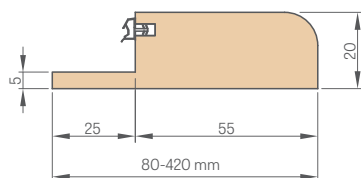

maskovací páska 6 cm / maskovací páska 8 cm

DŘEVĚNÝ NASTAVITELNÝ PRÁH

ÚHELNÍK 6 cm a 8 cm

se sponami

spona (v sestavě jsou 3 ks)

PEVNÁ ZÁRUBEŇ

spona (v sestavě jsou 3 ks)

MASKOVACÍ PÁSKA