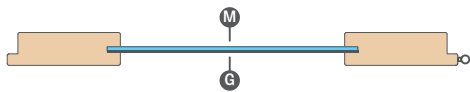

U WC zámků je otvor pro zámeček čtvercový o délce strany:

- norma PL: 4 mm
- norma CZ: 6 mm

¹⁾ použitý zámeček na klíč bez vrtání otvoru pro klíč v křídle

STANDARDNÍ ZASKLENÍ „AWERS“

ZASKLENÍ „REWERS“ NA OBJEDNÁVKU