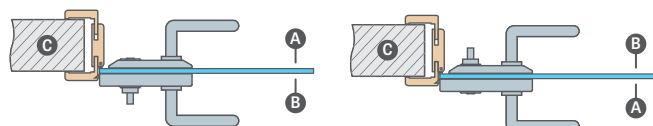

BLOKÁDA KOUPELNOVÉHO ZÁMKU NA STRANĚ

vnější (Z)

vnitřní (W)

A předsíň; **B** koupelna; **C** stěna

Zámek WC – při objednávce zámku s blokadou je třeba zvolit:

zámek VNĚJŠÍ – jestliže má být koupelnová blokáda namontovaná na vnější stranu dveří (Z)

nebo
zámek VNITŘNÍ – jestliže má být koupelnová blokáda namontovaná na vnitřní stranu dveří (W)

UPOZORNĚNÍ: Zámky s blokadou existují jak pro pravé, tak pro levé otvírání dveří