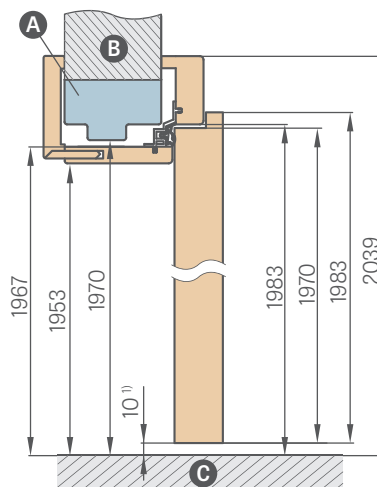

¹⁾ přípustná odchylka vyplývající z rozměrové tolerance zárubně +/- 3 mm (doporučujeme před instalací zkontrolovat)

- **A** – ocelová zárubeň
- **B** – zeď
- **C** – podlaha
- **D** – klika
- **E** – hliníkový profil těsnění
- **Z** – rozsah od 80 mm do 255 mm

- Rozšíření 120 mm a 55 mm k obložkové zárubni – **1179 Kč* / 1427 Kč**** (v ceně je zahrnut komplet k zárubni o dané šíři)
- Standardní úhelník k obložkové zárubni – **1179 Kč* / 1427 Kč**** (v ceně je zahrnut komplet k zárubni o dané šíři)
- Úhelník s prodlouženým jazýčkem – **1179 Kč* / 1427 Kč****

- Ceny tunelové zárubně o šíři 60, 70, 80, 90, 100 jsou v ceně nastavitelné obložkové zárubně
- Tunel má stejné rozměry jako obložková zárubeň (nemá vyvrtané otvory pro závěs a zámkový plech, ale má těsnění)
- Cena zárubně pro dvoukřídlé dveře + **30 %**

* CENA BEZ DPH, ** CENA S DPH