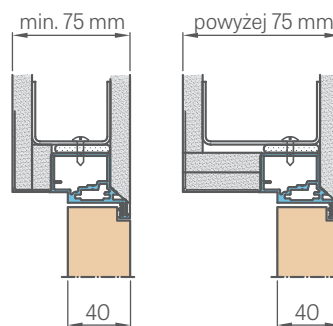

OBLOŽENÍ SÁDROKARTONOVÁ DESKA