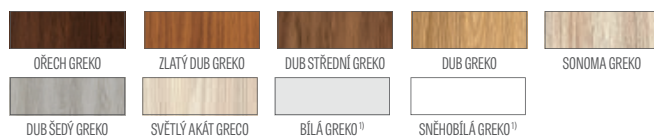

• PAKET SILVER

křídlo s pevnou dřevěnou zárubní, prahem z nerezové oceli, bez kování

PŘÍPLATEK

příplatek za paket GOLD v černém provedení	
– RC 2	1560 Kč* / 1888 Kč**
– RC 3	2167 Kč* / 2622 Kč**
dveře „100“	711 Kč* / 860 Kč**
černá povrchová úprava hran dveřního křídla	589 Kč* / 713 Kč**
klika s odstupem 92 mm od horní rozety ke dveřím RC 2 barva stříbrná F9 nebo černá (třída 2 podle normy PN-EN 1906:2012)	1768 Kč* / 2139 Kč**
klika s odstupem 92 mm od horní rozety ke dveřím RC3 barva stříbrná F9 nebo černá (třída 3 podle normy PN-EN 1906:2012)	2938 Kč* / 3555 Kč**
stříbrná: systém dvou stříbrných vložek (jedna s koulí) v systému jednoho klíče ke dveřím RC2 a RC3 (třída 4 a 1 podle normy PN-EN 1303:2015)	1179 Kč* / 1427 Kč**
černá: podle normy PN-EN 1303:2015)	1733 Kč* / 2097 Kč**
kukátko	
– nikl	156 Kč* / 189 Kč**
– černá	217 Kč* / 263 Kč**
kovové kryty pro závěsy: kartáčovaný nikl, patina, leštěný chrom, leštěná mosaz, bílá a černá; cena za sadu pro jeden závěs	113 Kč* / 137 Kč**
zkrácení křídla s dřevěnou zárubní max. 8 cm a s ocelovou max. 6 cm po 1 cm	1179 Kč* / 1427 Kč**
intarzie LUX; verze k výběru str. 86–91	2141 Kč* / 2591 Kč**
ramenový samozavírač dveří v barvách: stříbrná, černá, bílá, bronzová	2357 Kč* / 2852 Kč**
magnetický nárazník (dostupný v šesti barvách str. 137)	1057 Kč* / 1279 Kč**

GREKO

CPL