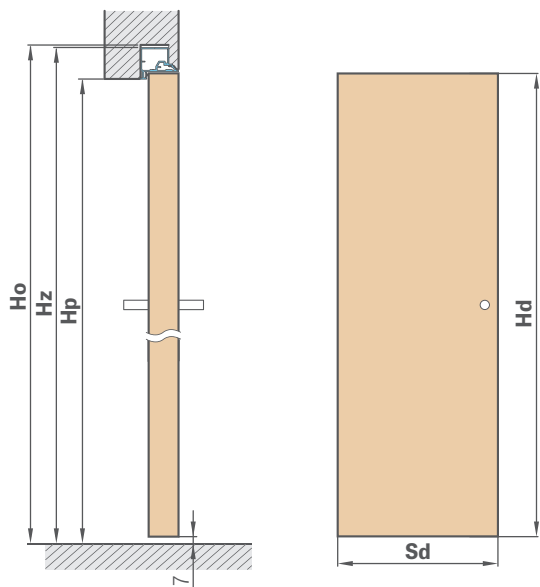

SYSTÉM SKRYTÝCH DVEŘÍ COVERT

BEZDRÁŽKOVÉ KŘÍDLO OTVÍRANÉ VEN

BEZDRÁŽKOVÉ KŘÍDLO

3588 Kč* / 4341 Kč**

HLINÍKOVÁ SKRYTÁ ZÁRUBĚŇ

7739 Kč* / 9364 Kč**

STANDARDNÍ ROZMĚRY PRO BEZDRÁŽKOVÉ DVEŘE OTVÍRANÉ VEN

Šířka dveřního křídla	Šířka stavebního otvoru	Vnější šířka zárubně	Šířka světlosti průchodu
Sd [mm]	So [mm]	Sz [mm]	Sp [mm]
620	700	690	605
720	800	790	705
820	900	890	805
920	1000	990	905
1020	1100	1090	1005

Výška křídla dveří	Výška stavebního otvoru	Vnější výška zárubně	Výška světlosti průchodu
Hd [mm]	Ho [mm]	Hz [mm]	Hp [mm]
1973 (2102)¹⁾	2022 (2152)¹⁾	2015 (2144)¹⁾	1973 (2102)¹⁾