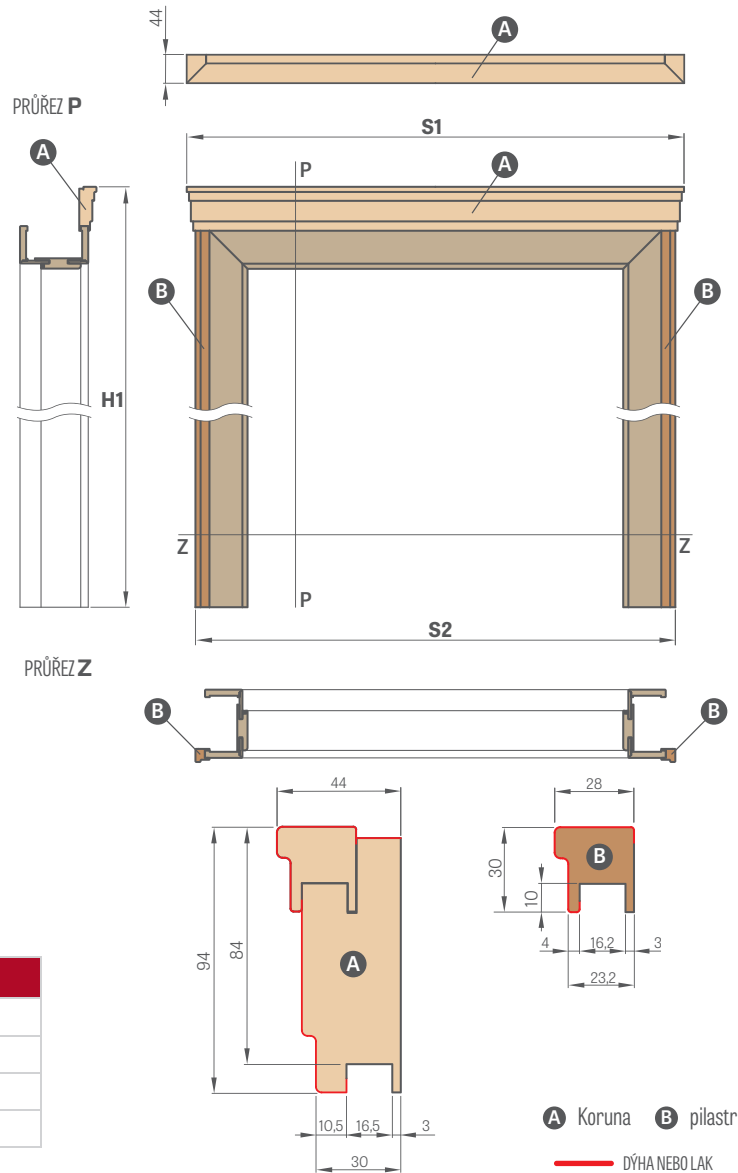

KORUNY A PILASTRY

PEONIA 1, dekor POPELAVÁ ST CPL s klíčkou CUBE PREMIUM černá matná, ozdobná koruna

CENA SADY¹⁾ (KORUNA + PILASTRY)

GREKO	2600 Kč*/3146 Kč**
ST CPL a PREMIUM	3033 Kč*/3670 Kč**
CPL 0,2 a CPL 0,7	3467 Kč*/4195 Kč**
LAKOVANÉ	3900 Kč*/4719 Kč**

¹⁾ cena je uvedena za sadu pro jednu stranu; Norma PL2112 – příplatek 15 %
Sada pro dvoukřídlé dveře – příplatek 30 %

Šířka dveří	ZÁRUBEŇ a NASTAVITELNÝ POLODRÁŽKOVÝ TUNEL		ZÁRUBEŇ a NASTAVITELNÝ BEZDRÁŽKOVÝ TUNEL		NASTAVITELNÁ REVERZNÍ ZÁRUBEŇ	
	S1	S2	S1	S2	S1	S2
„60“	838²⁾/878³⁾	788²⁾/828³⁾	863²⁾/903³⁾	813²⁾/853³⁾	883⁴⁾/926⁵⁾	833⁴⁾/876⁵⁾
„70“	938²⁾/978³⁾	888²⁾/928³⁾	963²⁾/1003³⁾	913²⁾/953³⁾	983⁴⁾/1026⁵⁾	933⁴⁾/976⁵⁾
„80N“	-	-	1039²⁾/1079³⁾	989²⁾/1029³⁾	1058⁴⁾/1100⁵⁾	1008⁴⁾/1050⁵⁾
„80“	1038²⁾/1078³⁾	988²⁾/1028³⁾	1063²⁾/1103³⁾	1013²⁾/1053³⁾	1083⁴⁾/1126⁵⁾	1033⁴⁾/1076⁵⁾
„90“	1138²⁾/1178³⁾	1088²⁾/1128³⁾	1163²⁾/1203³⁾	1113²⁾/1153³⁾	1183⁴⁾/1226⁵⁾	1133⁴⁾/1176⁵⁾
„100“	1238²⁾/1278³⁾	1188²⁾/1228³⁾	1263²⁾/1303³⁾	1213²⁾/1253³⁾	1283⁴⁾/1326⁵⁾	1233⁴⁾/1276⁵⁾
„110“	1338²⁾/1378³⁾	1288²⁾/1328³⁾	1363²⁾/1403³⁾	1313²⁾/1353³⁾	1383⁴⁾/1426⁵⁾	1333⁴⁾/1376⁵⁾

²⁾ úhelník se svorkou 6 cm, ³⁾ úhelník se svorkou 8 cm, ⁴⁾ oboustranná svorka, ⁵⁾ nastavitelný úhelník RW

	H1					
	ZÁRUBEŇ a NASTAVITELNÝ POLODRÁŽKOVÝ TUNEL		ZÁRUBEŇ a NASTAVITELNÝ BEZDRÁŽKOVÝ TUNEL		NASTAVITELNÁ REVERZNÍ ZÁRUBEŇ	
	Úhelník s maskovací páskou 6 cm	Úhelník s maskovací páskou 8 cm	Úhelník s maskovací páskou 6 cm	Úhelník s maskovací páskou 6 cm	reverzní maskovací páska	nastavitelný úhelník
NORMA CZ	2127	2147	2140	2160	2160	2182
NORMA PL 2112	2256	2276	2269	2289	-	-

UPOZORNĚNÍ: Výběr sestavy (koruna + pilastry) pro nastavitelnou polodrážkovou, bezdrážkovou nebo reverzní zárubeň snižuje pracovní rozsah zárubně o 3 mm (jednostranná aplikace) nebo 6 mm (oboustranná aplikace). Příklad: U stěny o tloušťce 140 mm s jednostranné sestavě je třeba předpokládat tloušťku 143mm a u oboustranné sestavy tloušťku 146 mm a odpovídající krytí zdiva je třeba vybrat z tabulky pro polodrážkové zárubně (strana 171), bezdrážkové zárubně (strana 168) nebo reverzní (strana 167).