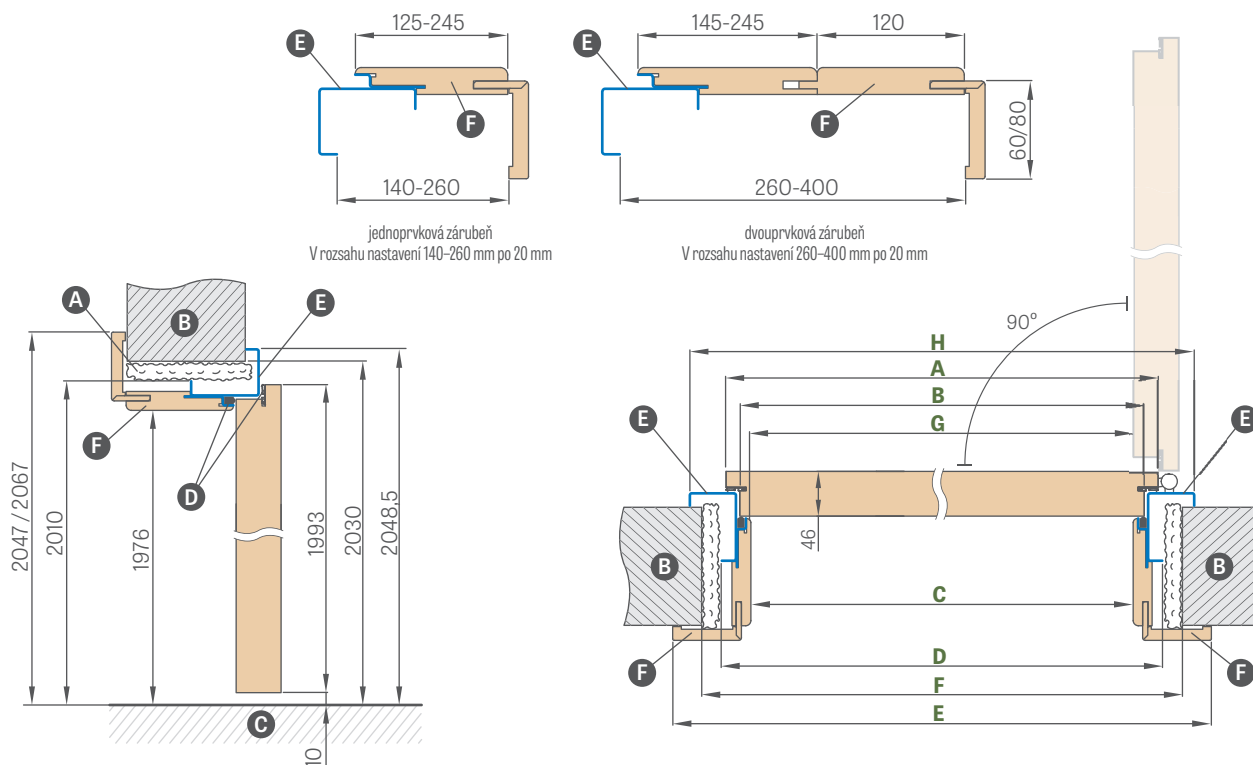

OCELOVÁ ZÁRUBEŇ UNITED

HERSE SET, HERSE MAX SET

SCHEMA OCELOVÉ ZÁRUBNĚ UNITED

Šířka dveří	A	B	C	D	E	F	G	H
„80U“	844	817	791,5	859	933,5/973,5	899	790	935
„90EU“	960	933	907,5	975	1049,5/1089,5	1015	906	1051
„100U“	1044	1017	991,5	1059	1133,5/1173,5	1099	990	1135

„90EU“ – investiční šířka ocelové zárubně UNITED

1. A – montážní pěna
   ● B – zeď
   ● C – podlaha
   ● D – gumové těsnění
   ● E – ocelová část lakovaná v barvě RAL
   ● F – část MDF dýhovaná

Rozsah nastavení min.–max (mm)	OCELOVÁ ZÁRUBEŇ UNITED (ocelová část lakovaná v barvě RAL)			
	GREKO	ST CPL a PREMIUM	CPL 0,2	
1 prvek	140-160	9403 Kč*/11378 Kč**	9750 Kč*/11798 Kč**	10123 Kč*/12249 Kč**
	160-180	9594 Kč*/11609 Kč**	9958 Kč*/12049 Kč**	10331 Kč*/12501 Kč**
	180-200	9681 Kč*/11714 Kč**	10027 Kč*/12133 Kč**	10409 Kč*/12595 Kč**
	200-220	9811 Kč*/11871 Kč**	10166 Kč*/12301 Kč**	10539 Kč*/12752 Kč**
	220-240	9941 Kč*/12029 Kč**	10305 Kč*/12469 Kč**	10677 Kč*/12919 Kč**
	240-260	10079 Kč*/12196 Kč**	10435 Kč*/12626 Kč**	10816 Kč*/13087 Kč**
	260-280	10209 Kč*/12353 Kč**	10565 Kč*/12784 Kč**	10946 Kč*/13245 Kč**
2 prvky	280-300	10339 Kč*/12510 Kč**	10703 Kč*/12951 Kč**	11076 Kč*/13402 Kč**
	300-320	10478 Kč*/12678 Kč**	10833 Kč*/13108 Kč**	11215 Kč*/13570 Kč**
	320-340	10608 Kč*/12836 Kč**	10963 Kč*/13265 Kč**	11345 Kč*/13727 Kč**
	340-360	11111 Kč*/13444 Kč**	11466 Kč*/13874 Kč**	11839 Kč*/14325 Kč**
	360-380	11249 Kč*/13611 Kč**	11605 Kč*/14042 Kč**	11977 Kč*/14492 Kč**
	380-400	11509 Kč*/13926 Kč**	11865 Kč*/14357 Kč**	12237 Kč*/14807 Kč**

PŘÍPLATKY

elektromechanický zámek	3527 Kč*/4268 Kč**
zpevnění pod samozavírač dveří	355 Kč*/430 Kč**
zkrácení křídla s ocelovou zárubní UNITED do 6 cm po 1 cm	1179 Kč*/1427 Kč**
práh: nerezová ocel výška 20 mm	945 Kč*/1143 Kč**
provedení z pozinkovaného plechu	+10 % (k tabulkovým cenám)
netyповá barevnice RAL (neobsahuje vzácné, intenzivní, perlové a kovové odstíny)	+10 % (k tabulkovým cenám)

RAL

RAL 9003¹⁾ RAL 9010 RAL 9016 RAL 8003 RAL 8017 RAL 7016 RAL 7022¹⁾ RAL 9005¹⁾ RAL 7047 RAL 1001

* CENA BEZ DPH, ** CENA S DPH

¹⁾ za příplatek +10 %