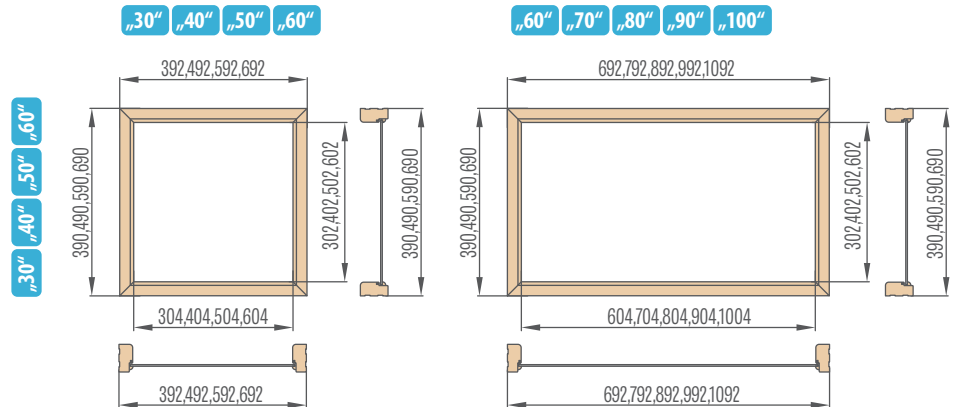

- celková šířka zárubně
- + celková šířka světítku
- 58 mm (pro úhelník 60 mm) nebo 98 mm (pro úhelník 80 mm)

Boční světítky pevné zárubně

Rohové světítky pevné zárubně

Horní světítky pevné zárubně jednokřídlých dveří