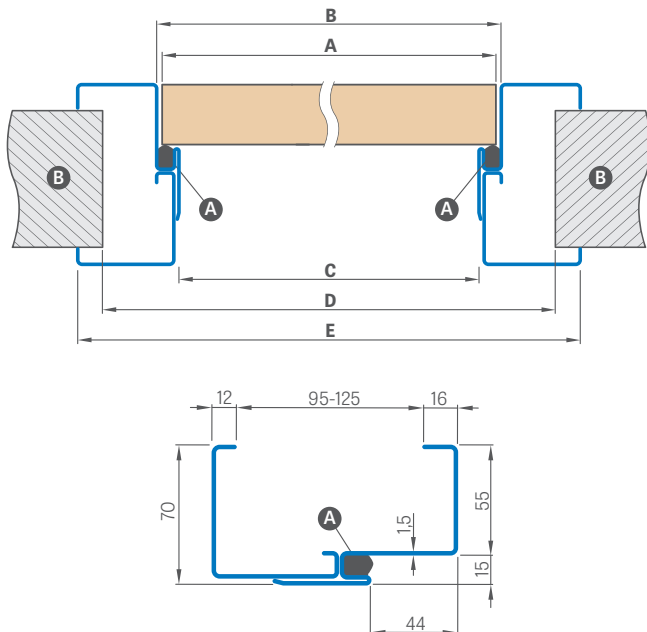

OCELOVÁ ZÁRUBEŇ

BEZDRÁŽKOVÁ, PRO VLYSOVÁ A DESKOVÁ KŘÍDLA

NASTAVITELNÁ BEZDRÁŽKOVÁ OCELOVÁ ZÁRUBEŇ (PŘEKRYVNÁ), plech o síle 1,5 mm

svařovaná a lakovaná barvami RAL 9003, 9010, 9016, 8003, 8017, 7016, 7022, 9005, 7047, 1001