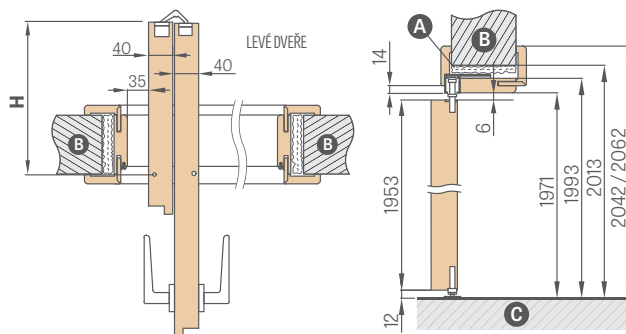

SKLÁDANÉ KŘÍDLO

6465 Kč* / 7823 Kč**

A – pěna B – zed' C – podlaha

Šířka dveří	A	B	C	E	F	G	H	I	J
„60“	641	614	604	648	688	746* / 786**	152,5	218	418
„70“	741	714	704	748	788	846* / 886**	202,5	268	468
„80“	841	814	804	848	888	946* / 986**	252,5	318	518
„90“	941	914	904	948	988	1046* / 1086**	302,5	368	568
„100“	1041	1014	1004	1048	1088	1146* / 1186**	352,5	418	618

*maskovací páska 6 cm / **páska 8 cm spojení pouze pod úhlem 45 stupňů

DOSTUPNÉ ŠÍŘKY KŘÍDEL

60 70 80 90 100

instruktační film o montáži
<https://youtu.be/tzccmzy/rvg>

Rozsah nastavení min.-max (mm)	CENA
80–100	5347 Kč* / 6470 Kč**
100–120	5408 Kč* / 6544 Kč**
120–140	5555 Kč* / 6722 Kč**
140–160	5711 Kč* / 6910 Kč**
160–180	5937 Kč* / 7184 Kč**
180–200	6015 Kč* / 7278 Kč**
200–220	6171 Kč* / 7467 Kč**
220–240	6309 Kč* / 7634 Kč**

Rozsah nastavení min.-max (mm)	CENA
240–260	6465 Kč* / 7823 Kč**
260–280	6613 Kč* / 8002 Kč**
280–300	6907 Kč* / 8357 Kč**
300–340	7063 Kč* / 8546 Kč**
340–360	7627 Kč* / 9229 Kč**
360–380	7783 Kč* / 9417 Kč**
380–400	8077 Kč* / 9773 Kč**
400–420	8233 Kč* / 9962 Kč**

Za každé 2 cm příplatek 355 Kč* / 430 Kč** (založený na ceně v rozsahu 400–420 mm) až do rozsahu 500–520 mm

* CENA BEZ DPH, ** CENA S DPH