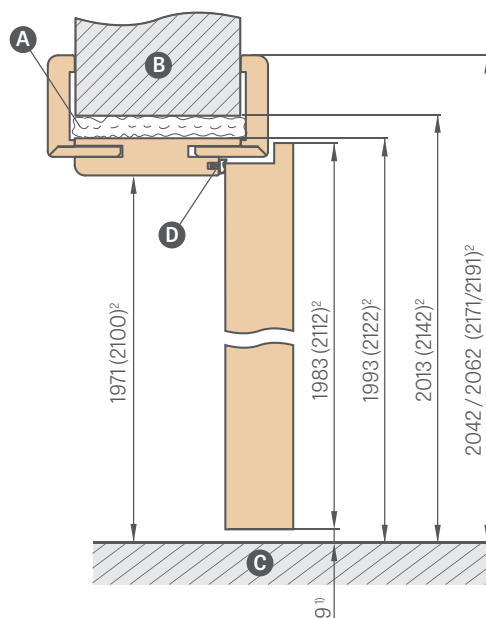

¹⁾ přípustná odchylka vyplývající z rozměrové tolerance zárubně +/- 3 mm (doporučujeme před instalací zkontrolovat)

²⁾ Norma PL2112 za příplatek 15 %

1. **A** – pěna **B** – zed' **C** – podlaha **D** – gumové těsnění
   E – zásuvka závěsu

instruktační film o montáži:
<https://youtu.be/habWYxCI98c>