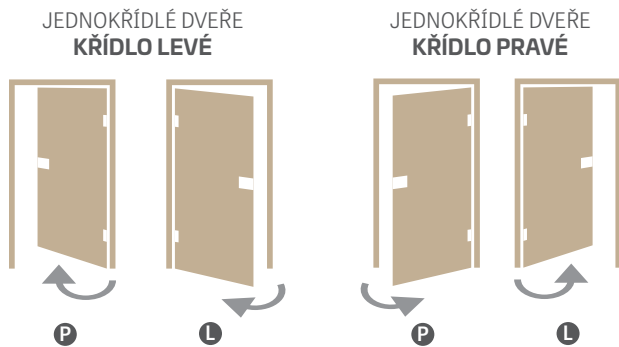

TECHNICKÉ ÚDAJE

SMĚRY OTVÍRÁNÍ DVEŘÍ