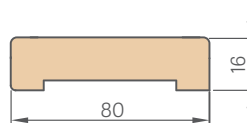

MASKOVACÍ PÁSKA 16 mm

GREKO	737 Kč* / 892 Kč**
ST CPL a PREMIUM	849 Kč* / 1027 Kč**
CPL 0,2	1309 Kč* / 1584 Kč**
LAKOVANÉ	1881 Kč* / 2276 Kč**

V ceně je obsažen komplet 2 ks x 214,5 cm a 1 ks x 112 cm (týká se křidel od „60° do „80°)

V ceně je obsažen komplet 3 ks x 214,5 cm (týká se křidel od „90° do „180°)