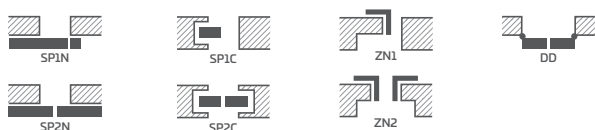

DOSTUPNÉ ŠÍŘKY KŘÍDEL

DOSTUPNÁ ŘEŠENÍ (str. 142-153)

DRUHY POVRCHOVÉ ÚPRAVY HRAN

RÁM SKLA