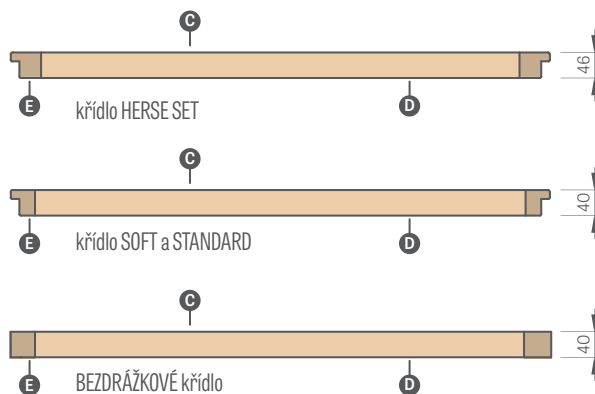

DESKOVÉ KŘÍDLO

- **A** Deska MDF; **B** těsnění; **C** deska HDF; **D** výplň;
- **E** rámy MDF nebo dřevěné v Herse SET a UNO PREMIUM