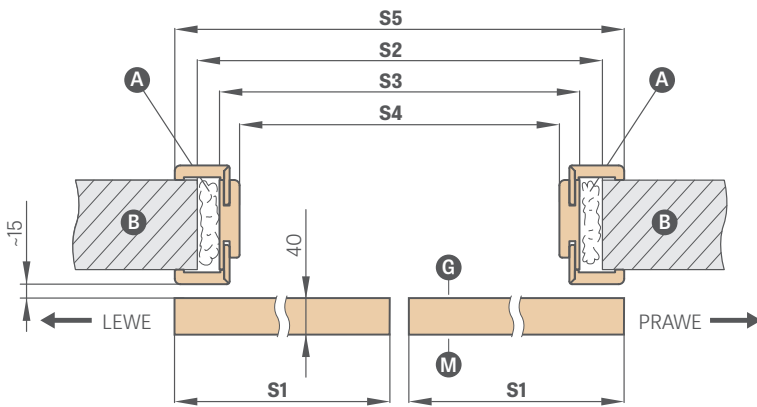

SP2N (verze přední)

- A – pěna
- B – zeď
- C – podlaha
- D – nosník nárazníku (směrový v normě PL2112)
- E – distanční lišty
- F – frézování pod vodící lišty
- G – hladká strana skla
- P – vodící podlahová lišta
- M – matná strana skla

POSUVNÝ NÁSTĚNNÝ SYSTÉM S OBLOŽENÍM ZÁRUBNĚ

		JEDNOKŘÍDLÉ DVEŘE					DVOUKŘÍDLÉ DVEŘE				
		,60"	,70"	,80"	,90"	,100"	,60" x 2	,70" x 2	,80" x 2	,90" x 2	,100" x 2
S1	Šířka dveřního křídla	644	744	844	944	1044	1288	1488	1688	1888	2088
S2	Šířka otvoru ve zdi	688	788	888	988	1088	1288	1488	1688	1888	2088
S3	Vnější šířka zárubně	648	748	848	948	1048	1248	1448	1648	1848	2048
S4	Šířka světlosti zárubně	604	704	804	904	1004	1204	1404	1604	1804	2004
S4	Šířka otvoru ve zdi pro SPN BEZ INSTALAČNÍHO OBLOŽENÍ	604	704	804	904	1004	1204	1404	1604	1804	2004
S5	Šířka zakrytí zárubně maskovací páska 6 cm / maskovací páska 8 cm	746 / 786	846 / 886	946 / 986	1046 / 1086	1146 / 1186	1346 / 1386	1546 / 1586	1746 / 1786	1946 / 1986	2146 / neuveдено
H1	Výška křídla dveří	1983 (2112)¹⁾									
H2	Výška otvoru ve zdi	2013 (2142)¹⁾									
H2	Výška otvoru ve zdi pro SPN bez obložení	1973 (2102)¹⁾									
H3	Vnější výška zárubně	1993 (2122)¹⁾									
H4	Výška světlosti zárubně	1971 (2100)¹⁾									
H5	Výška krytu zárubně maskovací páska 6 cm / maskovací páska 8 cm	2042 / 2062 (2171 / 2191)¹⁾									2042 / neuveдено 2171 (2191)¹⁾
H6	Celková výška systému	2095 (2224)¹⁾									

¹⁾ Norma PL2112