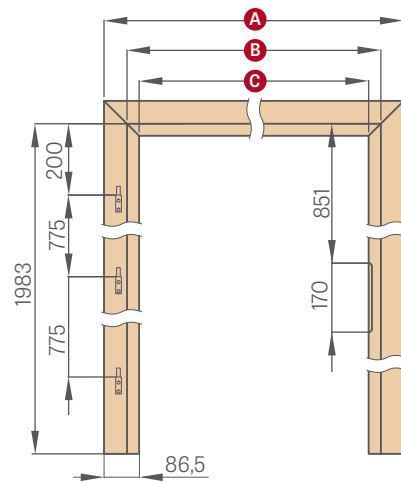

maskovací páska 6 cm / maskovací páska 8 cm

OBLOŽKOVÁ ZÁRUBEŇ

	,60"	,70"	,80"	,90"	,100"
A	737	837	937	1037	1137
B	624	724	824	924	1024
C	564	664	764	864	964

PEVNÁ ZÁRUBEŇ

	,60"	,70"	,80"	,90"	,100"	,110"
A	692	792	892	992	1092	1192
B	604	704	804	904	1004	1104