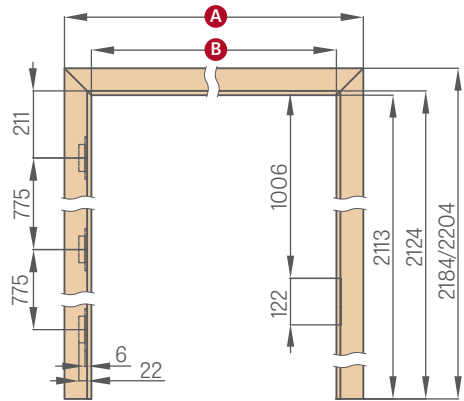

NASTAVITELNÁ BEZDRÁŽKOVÁ ZÁRUBEŇ - NORMA PL2112

	,60"	,70"	,80N"	,80"	,90"	,100"	,110"
A	771/811	871/911	947/987	971/1011	1071/1111	1171/1211	1271/1311
B	629	729	805	829	929	1029	1129