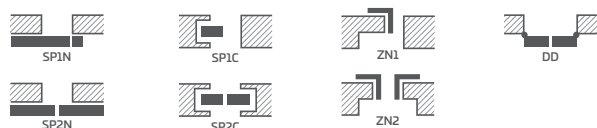

DOSTUPNÉ ŠÍŘKY KŘÍDEL

DOSTUPNÁ ŘEŠENÍ (str. 142-153)

DRUHY POVRCHOVÉ ÚPRAVY HRAN

RÁM SKLA