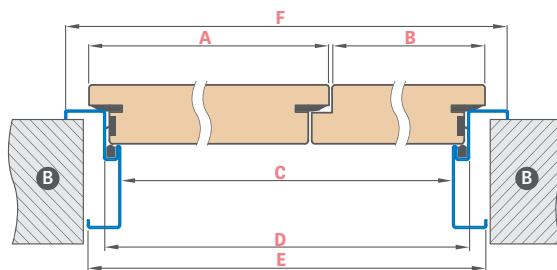

OCELOVÁ ZÁRUBEŇ ROHOVÁ VELKÁ PROTIPOŽÁRNÍ

svařovaná a lakovaná barvami RAL 9003, 9010, 9016, 8003, 8017, 7016, 7022, 7047, 1001

Šířka dveří	A	B	C	D	E	F
„110"	860	347	1166	1196	1236	1306
„120"	860 | 960	447 | 347	1266	1296	1336	1406
„130"	860 | 960 | 1060	547 | 447 | 347	1366	1396	1436	1506
„140"	860 | 960 | 1060	647 | 547 | 447	1466	1496	1536	1606
„150"	860 | 960 | 1060	747 | 647 | 547	1566	1596	1636	1706
„160"	860 | 960 | 1060	847 | 747 | 647	1666	1696	1736	1806
„170"	960 | 1060	847 | 747	1766	1796	1836	1906
„180"	1060	847	1866	1896	1936	2006