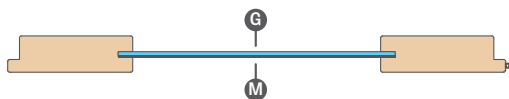

STANDARDNÍ ZASKLENÍ „AWERS“