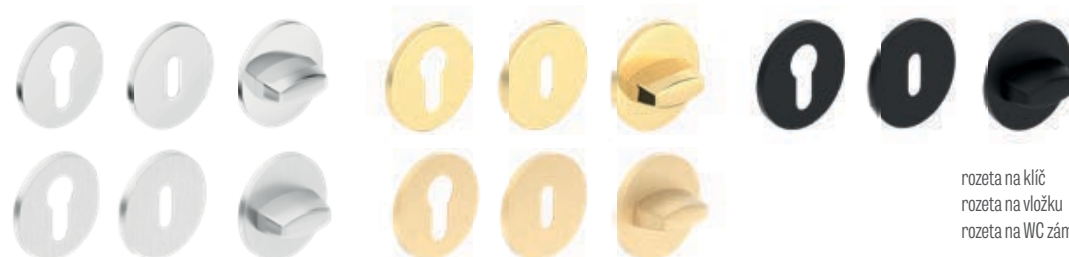

Metal-Bud

PRODUCENT KLAMEK

leštěný chrom
910 Kč* / 1101 Kč**

kartáčovaný chrom matný
910 Kč* / 1101 Kč**

leštěná mosaz
910 Kč* / 1101 Kč**

matná černá
910 Kč* / 1101 Kč**

rozeta na klíč 407 Kč* / 492 Kč**
rozeta na vložku 407 Kč* / 492 Kč**
rozeta na WC zámek 667 Kč* / 807 Kč**