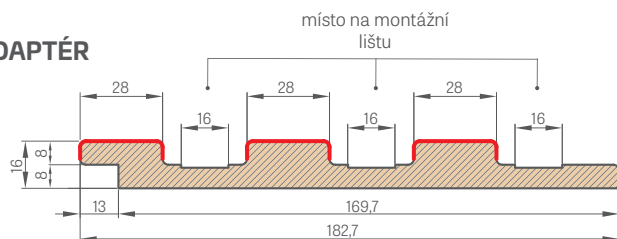

ADAPTÉR

— DÝHA

	ST CPL a PREMIUM (cena za kus)
adaptér; délka 2750 mm	754 Kč*/912 Kč**
dekorační lišta (s montážní lištou) délka 2750 mm	468 Kč*/566 Kč**
koncová lišta, délka 2750 mm	182 Kč*/220 Kč**
Samolepicí záslepka pro maskování řezu dekorační lišty	13 Kč*/16 Kč**

Jednotlivé prvky systému dekoračních lišt jsou v komerční délce 2750 mm, avšak každý výrobek má z výroby délku 2800 mm a dodává se v této délce, kde 25 mm na straně je okraj pro volné řezání před instalací, i jako rezerva v případě poškození při přepravě.

Nástěnné lišty je možné také namontovat přímo na zeď bez adaptéru pouze s montážní lištou, na kterou je připevněna dekorační lišta.

Dekorační lištu (včetně montážní lišty) lze zakoupit pouze v násobcích tří kusů, např. 3 ks, 6 ks, 9 ks atd.

Záslepky jsou k dispozici ve všech dekorech a slouží k zakrytí řezu dekorační lišty. Záslepky mají na jedné straně samolepicí povrch.

adaptér – počet kusů v balení 1 kus

koncová lišta – počet kusů v balení 1 kus

dekorační lišta + montážní lišta – počet kusů v balení – 3 ks + 3 ks

instruktážní film o montáži
varianta s adaptérem:
<https://youtu.be/p3I7u3cWMmg>

instruktážní film o montáži
varianta bez adaptéru:
<https://youtu.be/fFa5afWWFOM>