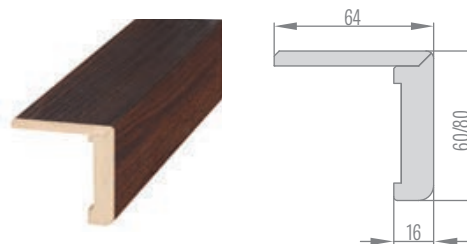

maskovací páska 6 cm / maskovací páska 8 cm

ÚHELNÍK S PRODLOUŽENÝM JAZÝČKEM K NASTAVITELNÉ ZÁRUBNI

maskovací páska 6 cm / maskovací páska 8 cm

NASTAVITELNÁ POLODRÁŽKOVÁ ZÁRUBEŇ

	,60"	,70"	,80"	,90"	,100"	,110"
A	746/786	846/886	946/986	1046/1086	1146/1186	1246/1286
B	604	704	804	904	1004	1104