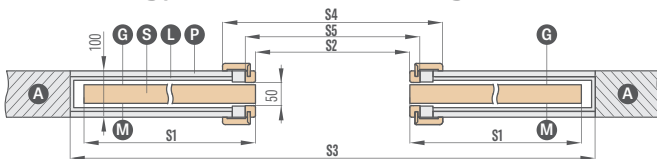

Pouze pro modely UNO PREMIUM, ALTAMURA 1 a pro všechna rámová křídla. Systém neobsahuje a nevyžaduje protiprachové kartáče.