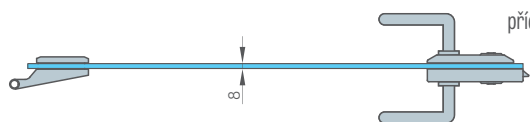

SKLENĚNÁ TABULE GRAF

PROTIPOŽÁRNÍ KŘÍDLO

přídavné křídlo / pasivní křídlo