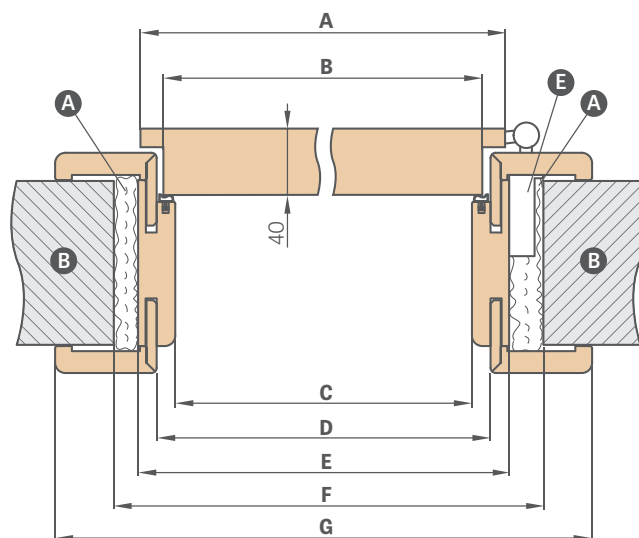

V zárubni s rozsahem nastavení 65-80 mm je třeba, abyste jazýček úhelníku seřídili na požadovaný rozsah.

USAZENÍ ZÁRUBNĚ

SCHÉMA NASTAVITELNÉ ZÁRUBNĚ

Šířka dveří	A	B	C	D	E	F	G
„60°	644	618	604	626	648	688	746* / 786**
„70°	744	718	704	726	748	788	846* / 886**
„80°	844	818	804	826	848	888	946* / 986**
„90°	944	918	904	926	948	988	1046* / 1086**
„100°	1044	1018	1004	1026	1048	1088	1146* / 1186**
„110°	1144	1118	1104	1126	1148	1188	1246* / 1286**