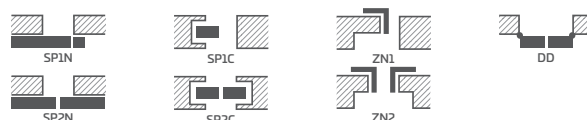

DOSTUPNÁ ŘEŠENÍ (str. 142-153)

DOSTUPNÉ ŠÍŘKY KŘÍDEL

60 70 80N⁵⁾ 80 90 100