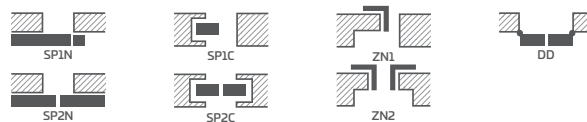

DOSTUPNÁ ŘEŠENÍ (str. 142-153)

DOSTUPNÉ ŠÍŘKY KŘÍDEL

60 70 80N⁵⁾ 80 90 100

PREMIUM

6301 Kč* / 7624 Kč**

OŘECH PREMIUM	PŘÍRODNÍ DUB PREMIUM⁴⁾	DUB PREMIUM	JASAN GRAFIT PREMIUM⁴⁾
ŠEDÝ JAVOR PREMIUM⁴⁾	BÍLÁ KŮRA PREMIUM	BÍLÁ PREMIUM¹⁾⁴⁾	

CPL

6301 Kč* / 7624 Kč**

WENGE TMAVÁ ST CPL	DUB ST CPL⁴⁾	ŠEDÝ DUB ST CPL	ŠEDÁ BOROVICE ST CPL⁴⁾
ČERNÁ ST CPL³⁾	TMAVÉ ZELENÁ ST CPL³⁾	NÁMORNICKÁ MODŘ ST CPL³⁾	CAPPUCCINO ST CPL³⁾
SVĚTLEŠEDÁ ST CPL³⁾	POPELAVÁ ST CPL³⁾	BÍLÁ ST CPL¹⁾³⁾	ANTRACIT ST CPL³⁾

NOVINKA

¹⁾ hladká bílá dýha, která napodobuje lakovaný povrch

²⁾ použití nárazníku zabraňuje použití padacího těsnění a rekuperačního průduchu a naopak

³⁾ speciální povrch **AntiFinger** snižuje stupeň znečištění a stop po otáčích prstů

⁴⁾ svislé vlysy z vrstvené lepeného dřeva potažené deskami HDF a MDF k dispozici za příplatek pro dekory BÍLÁ PREMIUM, DUB NATUR PREMIUM, JASAN GRAFIT PREMIUM, ŠEDÝ JAVOR PREMIUM, DUB ST CPL

⁵⁾ pouze pro bezdrážková křídla

⁶⁾ do vyprodání zásob

PŘÍPLATKY

vrtání průchozích otvorů pro kliky (tzv. dělené kliky), pokud je objednáno jako komplet s křídlem	zdarma
rekuperační průduch mini, ventilační podříznutí standardní nebo mini (str. 137)	243 Kč* / 294 Kč**
objímky z plastu se vzhledem dřeva (4 ks)	182 Kč* / 220 Kč**
kovové objímky kulaté a hranaté (4 ks); povrchová úprava: kartáčovaný nikl, patina, bílá a černá	945 Kč* / 1143 Kč**
ventilační mřížka (pouze pro křídla o šířích: 80, 90, 100)	243 Kč* / 294 Kč**
polodrážkové a bezdrážkové křídlo „100“	477 Kč* / 577 Kč**
lepené sklo VSG 221, bezpečnostní sklo, oboustranně hladké, cena za 1 tabuli skla mléčné	104 Kč* / 126 Kč**
černé	130 Kč* / 157 Kč**
kovové kryty na závěsy v polodrážkovém křídle (barva: kartáčovaný nikl, patina, leštěný chrom, leštěná mosaz, bílá a černá); cena za komplet pro 1 závěs	113 Kč* / 137 Kč**
padací těsnění²⁾	1057 Kč* / 1279 Kč**
změna na magnetický zámek v černé nebo zlaté barvě u bezdrážkových křídél	243 Kč* / 294 Kč**
změna na závěsy a černý nebo zlatý zámkový plech pro bezdrážková křídla	641 Kč* / 776 Kč**
magnetický nárazník²⁾ (dostupný v šesti barvách str. 137)	1057 Kč* / 1279 Kč**
svislé vlysy z lepeného dřeva⁴⁾	867 Kč* / 1049 Kč**

* CENA BEZ DPH, ** CENA S DPH, */** Cena se týká křídla a nezahrnuje kliky a zárubeň