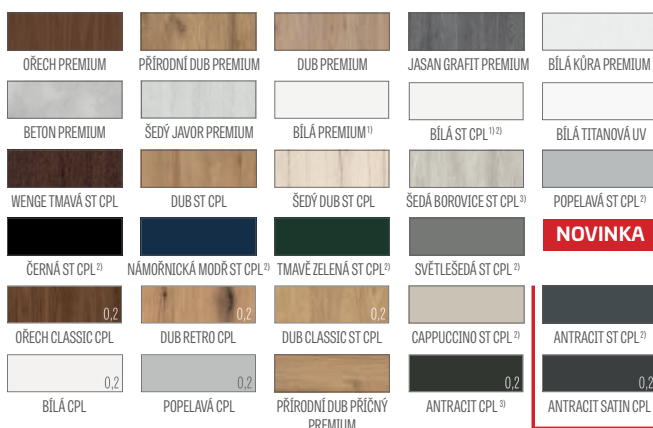

¹⁾ hladká bílá dýha, která napodobuje lakovaný povrch

²⁾ speciální povrch **AntiFinger** **NOVINKA** snižuje stupeň znečištění a stop po otiscích prstů

³⁾ do vyprodání zásob