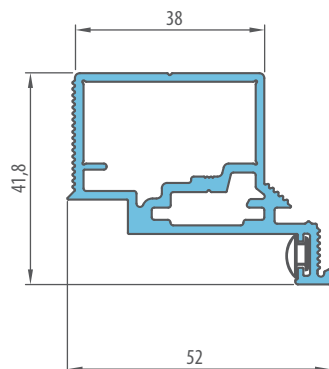

PRŮŘEZ HLINÍKOVOU ZÁRUBNÍ