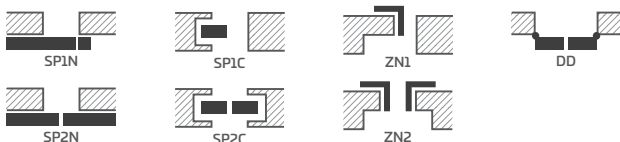

DOSTUPNÁ ŘEŠENÍ (str. 142-153)

DOSTUPNÉ ŠÍŘKY KŘÍDEL

60 70 80N²⁾ 80 90 100

KONSTRUKCE

- polodrážkové, reverzní nebo bezdrážkové křídlo
- vnitřní dřevěný rám (boční, horní a spodní tvoří deska MDF), je pokrytý dvěma deskami HDF
- stabilizační "voštinová" výplň nebo výplň plnou deskou za příplatek
- nástavce k zárubni, koruny a pilastry jsou k dispozici za příplatek str. 139-141
- možnost vlastního zkrácení křídla zákazníkem str. 137