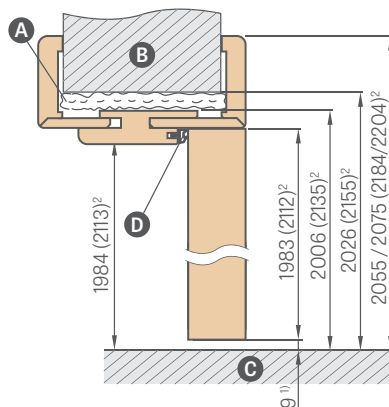

³⁾ 40 mm pro rozsah 295–335 mm

Šířka dveří	A	B	C	D	E	F
„60N“³⁾	620	605	627	649	688	747* / 787**
„60“	644	629	651	673	714	771* / 811**
„70N“³⁾	720	705	727	749	788	847* / 887**
„70“	744	729	751	773	814	871* / 911**
„80N“	820	805	827	849	888	947* / 987**
„80“	844	829	851	873	914	971* / 1011**
„90N“³⁾	920	905	927	949	988	1047* / 1087**
„90“	944	929	951	973	1014	1071* / 1111**
„100“	1044	1029	1051	1073	1114	1171* / 1211**
„110“	1144	1129	1151	1173	1214	1271* / 1311**

*maskovací páska 6 cm / **páska 8 cm

Rozsah nastavení min.–max (mm)	NASTAVITELNÁ ZÁRUBEŇ maskovací páska 6 cm a 8 cm			
	GREKO	ST CPL a PREMIUM	CPL 0,2	LAKOVANÉ
80–95	6890 Kč/	7323 Kč*/	7705 Kč*/	9681 Kč*/
95–115		8861 Kč**	9323 Kč**	11714 Kč**
115–135	8337 Kč**			
135–155	7211 Kč*/	7635 Kč*/	8008 Kč*/	10183 Kč*/
155–175	8725 Kč**	9238 Kč**	9690 Kč**	12321 Kč**
175–195				
195–215	7401 Kč*/	7826 Kč*/	8207 Kč*/	10686 Kč*/
215–235	8955 Kč**	9469 Kč**	9930 Kč**	12930 Kč**
235–255				
255–275	7601 Kč*/	8025 Kč*/	8398 Kč*/	11189 Kč*/
275–295	9197 Kč**	9710 Kč**	10162 Kč**	13539 Kč**
295–315	7861 Kč*/	8285 Kč*/	8658 Kč*/	11449 Kč*/
	9512 Kč**	10025 Kč**	10476 Kč**	13853 Kč**
315–355	8207 Kč*/	8632 Kč*/	9005 Kč*/	11795 Kč*/
	9930 Kč**	10445 Kč**	10896 Kč**	14272 Kč**
355–375	8979 Kč*/	9395 Kč*/	9776 Kč*/	12445 Kč*/
	10865 Kč**	11368 Kč**	11829 Kč**	15058 Kč**
375–395	9369 Kč*/	9785 Kč*/	10166 Kč*/	12948 Kč*/
395–415	11336 Kč**	11840 Kč**	12301 Kč**	15667 Kč**