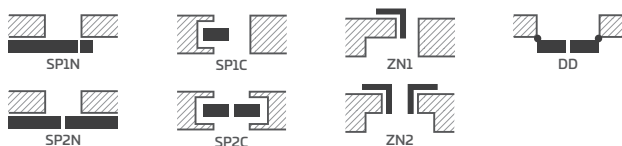

BÍLÁ TITANOVÁ UV

DOSTUPNÁ ŘEŠENÍ ^{1) 3)} (str. 142-153)

DOSTUPNÉ ŠÍŘKY KŘÍDEL

60N⁵⁾ 60 70N⁵⁾ 70 80N⁴⁾ 80 90N⁵⁾ 90 100

VENTILAČNÍ PODŘÍZNUTÍ

KONSTRUKCE

- polodrážkové, reverzní nebo bezdrážkové křídlo
- vnitřní dřevěný rám (boční, horní a spodní tvoří deska MDF), je pokrytý dvěma deskami HDF
- stabilizační "voštinová" výplň nebo výplň plnou deskou za příplatek
- nástavce k zárubni, koruny a pilastry jsou k dispozici za příplatek str. 139-141
- možnost zkrácení listu na vlastních detailech strana 137 (neplatí pro BALDUR1, 3, 5)