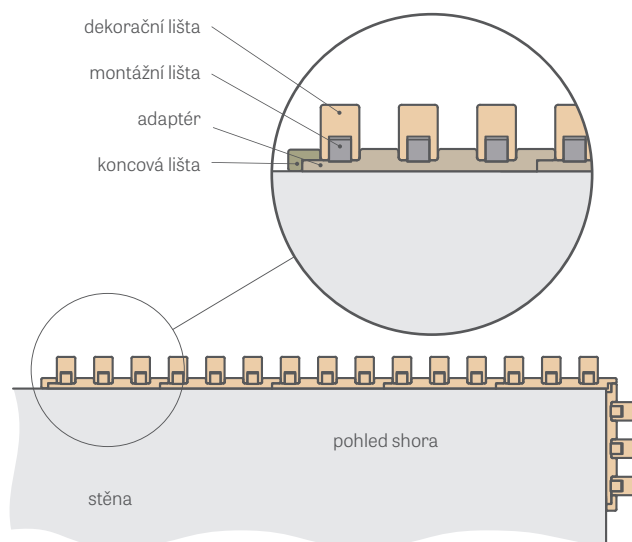

DEKORAČNÍ LIŠTA

MONTÁŽNÍ LIŠTA

KONCOVÁ LIŠTA

DEKORAČNÍ LIŠTA

ADAPTÉR

— DÝHA

	ST CPL a PREMIUM (cena za kus)
adaptér; délka 2750 mm	754 Kč*/912 Kč**
dekorační lišta (s montážní lištou) délka 2750 mm	468 Kč*/566 Kč**
koncová lišta, délka 2750 mm	182 Kč*/220 Kč**
Samolepicí záslepka pro maskování řezu dekorační lišty	13 Kč*/16 Kč**

Jednotlivé prvky systému dekoračních lišt jsou v komerční délce 2750 mm, avšak každý výrobek má z výroby délku 2800 mm a dodává se v této délce, kde 25 mm na straně je okraj pro volné řezání před instalací, i jako rezerva v případě poškození při přepravě.

Nástěnné lišty je možné také namontovat přímo na zeď bez adaptéru pouze s montážní lištou, na kterou je připevněna dekorační lišta.

Dekorační lištu (včetně montážní lišty) lze zakoupit pouze v násobcích tří kusů, např. 3 ks, 6 ks, 9 ks atd.

Záslepky jsou k dispozici ve všech dekorech a slouží k zakrytí řezu dekorační lišty. Záslepky mají na jedné straně samolepicí povrch.

adaptér – počet kusů v balení 1 kus

koncová lišta – počet kusů v balení 1 kus

dekorační lišta + montážní lišta – počet kusů v balení – 3 ks + 3 ks

instruktážní film o montáži
varianta s adaptérem:
<https://youtu.be/p3I7u3cWMmg>

instruktážní film o montáži
varianta bez adaptéru:
<https://youtu.be/fFa5afWWFOM>

PREMIUM

CPL

PODLAHOVÉ LIŠTY

PODLAHOVÁ LIŠTA

- délka 2,40 mb
- s dýhou cena za ks 364 Kč*/440 Kč**
- s lakem cena za ks 737 Kč*/892 Kč**
- Podlahová lišta je vyrobena z desky MDF odolné proti vlhkosti. K dispozici lak BÍLÝ TITANOVÝ UV, dýhy: GREKO, ST CPL, PREMIUM a v podkladové dýze pro barevný lak.
- Způsob montáže – lepení na zeď

¹⁾ hladká bílá dýha, která napodobuje lakovaný povrch

²⁾ speciální povrch **AntiFinger** snižuje stupeň znečištění a stop po otiscích prstů

³⁾ do vyprodání zásob