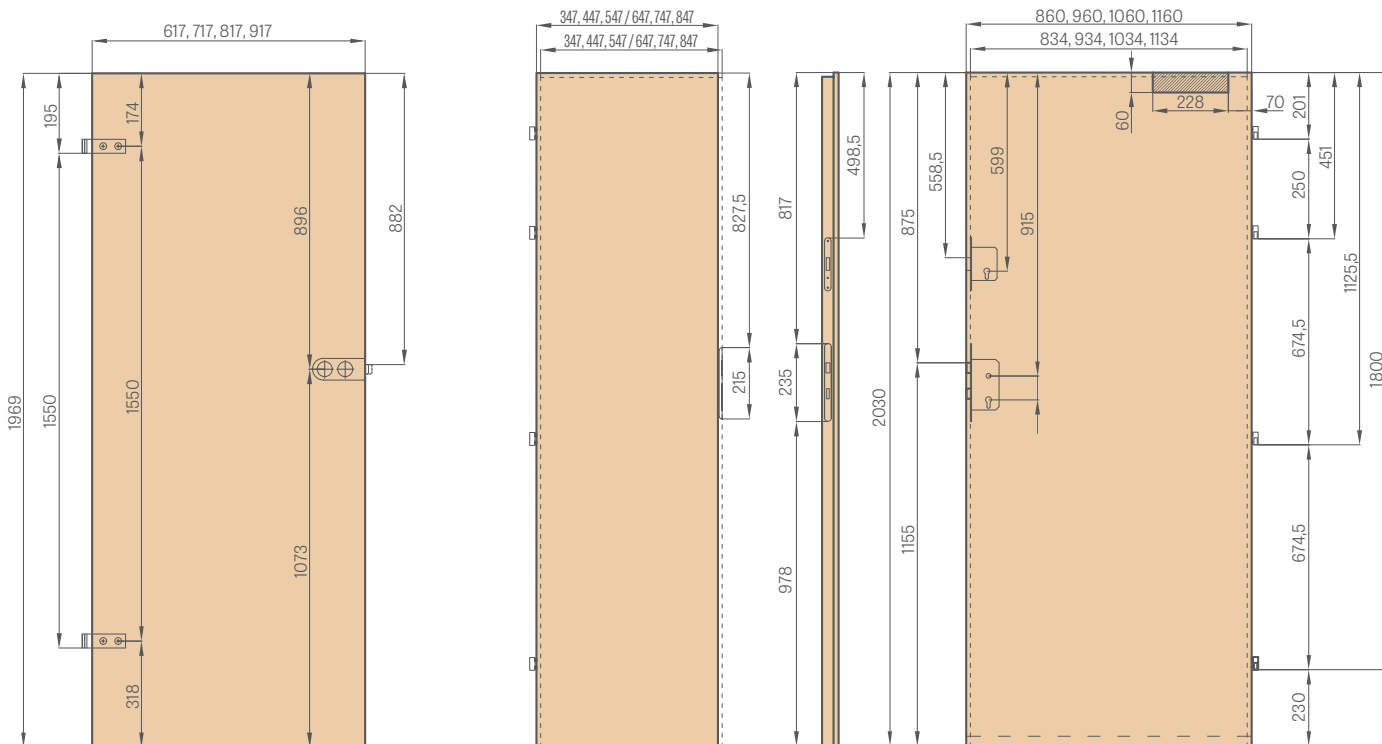

aktivní křídlo

SKLENĚNÁ TABULE GRAF

PROTIPOŽÁRNÍ KŘÍDLO

přídavné křídlo / pasivní křídlo