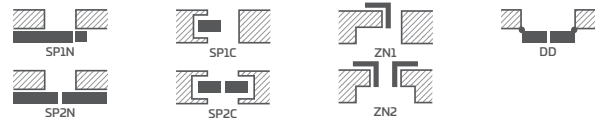

DOSTUPNÁ ŘEŠENÍ (str. 142-153)

DOSTUPNÉ ŠÍŘKY KŘÍDEL

60 70 80N⁵⁾ 80 90 100

GREKO

4940 Kč* / 5977 Kč**

OŘECH GREKO	ZLATÝ DUB GREKO	DUB STŘEDNÍ GREKO	DUB GREKO
DUB ŠEDÝ GREKO	SONOMA GREKO	BÍLÁ GREKO¹⁾	SNĚHOBÍLÁ GREKO¹⁾

PREMIUM

5720 Kč* / 6921 Kč**

OŘECH PREMIUM	PŘÍRODNÍ DUB PREMIUM⁴⁾	DUB PREMIUM	JASAN GRAFIT PREMIUM⁴⁾
ŠEDÝ JAVOR PREMIUM⁴⁾	BÍLÁ KÓRA PREMIUM	BÍLÁ PREMIUM¹⁾⁴⁾	

CPL

5720 Kč* / 6921 Kč**

WENGE TMAVÁ ST CPL	DUB ST CPL⁴⁾	ŠEDÝ DUB ST CPL	ŠEDÁ BOROVICE ST CPL⁴⁾
ČERNÁ ST CPL³⁾	TMAVÉ ZELENÁ ST CPL³⁾	NÁMORNICKÁ MODŘ ST CPL³⁾	CAPPUCCINO ST CPL³⁾
SVĚTLEŠEDÁ ST CPL³⁾	POPELAVÁ ST CPL³⁾	BÍLÁ ST CPL¹⁾³⁾	ANTRACIT ST CPL³⁾

NOVINKA

PŘÍPLATKY

vrtání průchozích otvorů pro kliky (tzv. dělené kliky), pokud je objednáno jako komplet s křídlem zdarma

rekuperační průduch mini, ventilační podříznutí standardní nebo mini (str. 137)	243 Kč* / 294 Kč**
objímky z plastu se vzhledem dřeva (4 ks)	182 Kč* / 220 Kč**
kovové objímky kulaté a hranaté (4 ks); povrchová úprava: kartáčovaný nikl, patina, bílá a černá	945 Kč* / 1143 Kč**
ventilační mřížka (pouze pro křídla o šířích: 80, 90, 100)	243 Kč* / 294 Kč**
polodrážkové a bezdrážkové křídlo „100“	477 Kč* / 577 Kč**
Lepené sklo VSG 221, bezpečnostní sklo, oboustranně hladké, cena za 1 tabuli skla mléčné	555 Kč* / 672 Kč**
černé	754 Kč* / 912 Kč**
kovové kryty na závěsy v polodrážkovém křídle (barva: kartáčovaný nikl, patina, leštěný chrom, leštěná mosaz, bílá a černá); cena za komplet pro 1 závěs	113 Kč* / 137 Kč**
padací těsnění²⁾	1057 Kč* / 1279 Kč**
změna na magnetický zámek v černé nebo zlaté barvě u bezdrážkových křídél	243 Kč* / 294 Kč**
změna na závěsy a černý nebo zlatý zámkový plech pro bezdrážková křídla	641 Kč* / 776 Kč**
magnetický nárazník²⁾ (dostupný v šesti barvách str. 137)	1057 Kč* / 1279 Kč**
svislé vlysy z lepeného dřeva⁴⁾	867 Kč* / 1049 Kč**

¹⁾ hladká bílá dýha, která napodobuje lakovaný povrch

²⁾ použití nárazníku zabraňuje použití padacího těsnění a rekuperačního průduchu a naopak

³⁾ speciální povrch AntiFinger snižuje stupeň znečištění a stop po otiscích prstů

⁴⁾ svislé vlysy z vrstvené lepeného dřeva potažené deskami HDF a MDF k dispozici za příplatek pro dekory BÍLÁ PREMIUM, DUB NATUR PREMIUM, JASAN GRAFIT PREMIUM, ŠEDÝ JAVOR PREMIUM, DUB ST CPL

⁵⁾ pouze pro bezdrážková křídla

⁶⁾ do vyprodání zásob

* CENA BEZ DPH, ** CENA S DPH, */** Cena se týká křídla a nezahrnuje kliky a zárubeň