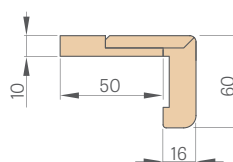

(cena str. 169)

ÚHELNÍK 6 cm a 8 cm

se sponami

ČTVRTVÁLCOVÁ UKONČOVACÍ LIŠTA

(cena str. 169)

* CENA BEZ DPH, ** CENA S DPH

OCELOVÉ ZÁRUBNĚ

FORTECA