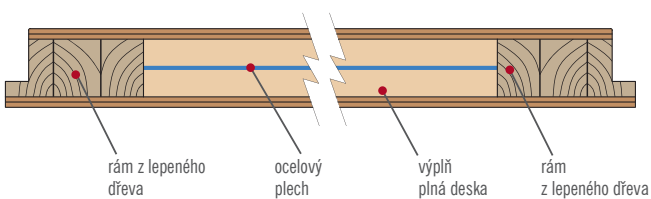

PRÁH Z TVRDÉHO DŘEVA (bezbarvý lak)

FORTECA RC2

FORTECA RC3

MAGNETICKÝ NÁRAZNÍK stříbrný

KUKÁTKO

PRÁH NEREZOVÁ OCEL

PRŮŘEZ KŘÍDLEM FORTECA

rám z lepeného
dřeva