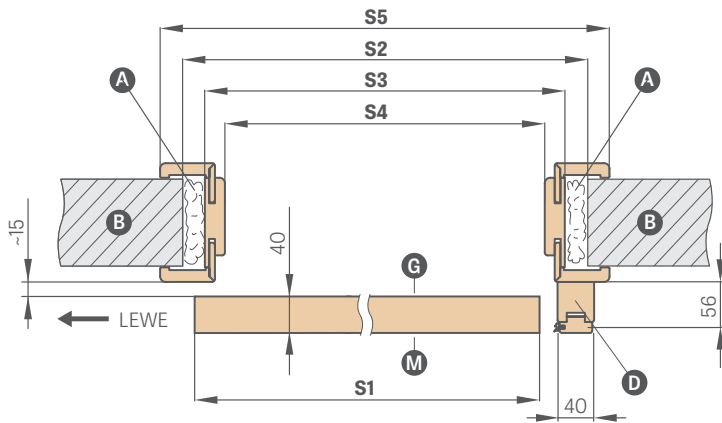

POSUVNÝ NÁSTĚNNÝ SYSTÉM

SE ZABUDOVANOU ZÁRUBNÍ

SP1Nz nebo SP1Nb (levý verze přední)