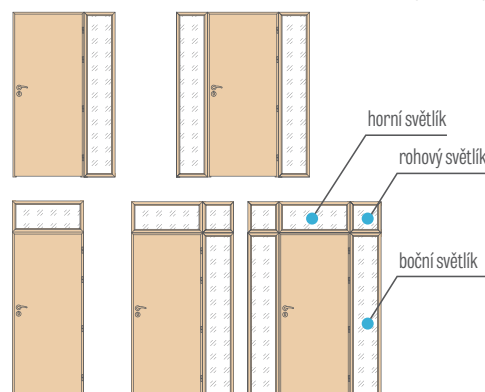

HORNÍ SVĚTLÍK PRO POLODRÁŽKOVÉ DVOUKŘÍDLÉ DVEŘE												
Výška	Zárubeň	Šířka										
		,90"	,100"	,110"	,120"	,130"	,140"	,150"	,160"	,170"	,180"	,190"
„30"	nastavitelná**	4715 Kč*	5087 Kč*	5460 Kč*	5841 Kč*	6223 Kč*	6595 Kč*	6977 Kč*	7358 Kč*	7722 Kč*	8103 Kč*	8485 Kč*
	pevná	3657 Kč*	3969 Kč*	4273 Kč*	4602 Kč*	4905 Kč*	5226 Kč*	5538 Kč*	5850 Kč*	6171 Kč*	6483 Kč*	6786 Kč*
„40"	nastavitelná**	5087 Kč*	5460 Kč*	5841 Kč*	6223 Kč*	6595 Kč*	6977 Kč*	7358 Kč*	7722 Kč*	8103 Kč*	8485 Kč*	8857 Kč*
	pevná	3969 Kč*	4273 Kč*	4602 Kč*	4905 Kč*	5226 Kč*	5538 Kč*	5850 Kč*	6171 Kč*	6483 Kč*	6786 Kč*	7115 Kč*
„50"	nastavitelná**	5460 Kč*	5841 Kč*	6223 Kč*	6595 Kč*	6977 Kč*	7358 Kč*	7722 Kč*	8103 Kč*	8485 Kč*	8857 Kč*	9239 Kč*
	pevná	4273 Kč*	4602 Kč*	4905 Kč*	5226 Kč*	5538 Kč*	5850 Kč*	6171 Kč*	6483 Kč*	6786 Kč*	7115 Kč*	7419 Kč*
„60"	nastavitelná**	5841 Kč*	6223 Kč*	6595 Kč*	6977 Kč*	7358 Kč*	7722 Kč*	8103 Kč*	8485 Kč*	8857 Kč*	9239 Kč*	9620 Kč*
	pevná	4602 Kč*	4905 Kč*	5226 Kč*	5538 Kč*	5850 Kč*	6171 Kč*	6483 Kč*	6786 Kč*	7115 Kč*	7419 Kč*	7739 Kč*

ROZDĚLENÍ SVĚTLÍKŮ

K BLOKOVÉ (PEVNÉ) ZÁRUBNÍ
K NASTAVITELNÉ ZÁRUBNÍ
K JEDNOKŘÍDLÝM DVEŘÍM
KE DVOUKŘÍDLÝM DVEŘÍM

DOSTUPNÉ KONFIGURACE

JEDNOKŘÍDLÉ POLODRÁŽKOVÉ DVEŘE s bočními, horními a rohovými světly

DVOUKŘÍDLÉ POLODRÁŽKOVÉ DVEŘE s bočními, horními a rohovými světly