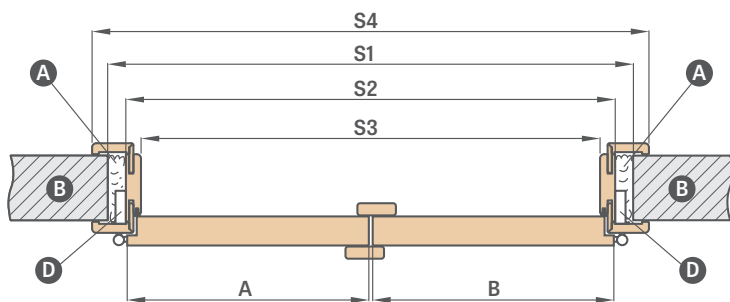

A – pěna B – zed' C – podlaha D – sedlo závěsu

nastavitelná zárubeň		DVOUKŘÍDLÉ DVEŘE										
		,90"	,100"	,110"	,120"	,130"	,140"	,150"	,160"	,170"	,180"	,190"
A+B	Šířka dveřního křídla	988	1088	1188	1288	1388	1488	1588	1688	1788	1888	1988
S1	Šířka otvoru ve zdi	1034	1134	1234	1334	1434	1534	1634	1734	1834	1934	2034
S2	Vnější šířka zárubně	994	1094	1194	1294	1394	1494	1594	1694	1794	1894	1994
S3	Šířka světlosti zárubně	950	1050	1150	1250	1350	1450	1550	1650	1750	1850	1950
S4	Šířka zakrytí zárubně maskovací páska 6 cm / maskovací páska 8 cm	1092 / 1132	1192 / 1232	1292 / 1332	1392 / 1432	1492 / 1532	1592 / 1632	1692 / 1732	1792 / 1832	1892 / 1932	1992 / 2032	2092 / 2132
H1	Výška křídla dveří	1983 (2112) ²										
H2	Výška otvoru ve zdi	2013 (2142) ²										
H3	Vnější výška zárubně	1993 (2122) ²										
H4	Výška světlosti zárubně	1971 (2100) ²										
H5	Výška krytu zárubně maskovací páska 6 cm / maskovací páska 8 cm	2042 / 2062 (2171 / 2191) ²										