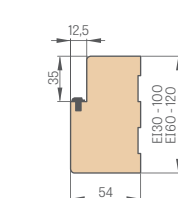

spona (v sestavě jsou 3 ks)

NOVINKA

spona (v sestavě jsou 3 ks)

NOVINKA

PRŮŘEZ PEVNOU PROTIPOŽÁRNÍ ZÁRUBNÍ

OCELOVÁ ZÁRUBEŇ ROHOVÁ VELKÁ PROTIPOŽÁRNÍ

svařovaná a lakovaná barvami RAL 9003, 9010, 9016, 8003, 8017, 7016, 7022, 9005, 7047, 1001