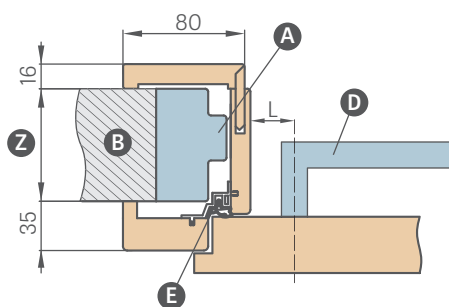

NASTAVITELNÁ OBLOŽKOVÁ ZÁRUBEŇ

K OCELOVÉ ZÁRUBNI

ULOŽENÍ KLIKY V OBLOŽKOVÉ ZÁRUBNI

L – vzdálenost od osy kliky k okraji desky zárubně

L = 28 mm pro výsové a deskové dveře (dostupné jsou všechny kliky z nabídky vnitřních dveří)

UPOZORNĚNÍ: Před použitím zkontrolujte rozměry rozet u klik.

Obložková zárubeň v rozsahu nad 200 mm sestává ze dvou prvků, nad 320 mm od tří prvků.

DOSTUPNÉ ŠÍŘE OBLOŽKOVÝCH ZÁRUBNÍ:

60 70 80 90 100

	Rozsah nastavení min.–max (mm)	NASTAVITELNÁ OBLOŽKOVÁ ZÁRUBEŇ	
		GREKO	ST CPL a PREMIUM
1 prvek	80-100	4221 Kč*/ 5107 Kč**	4905 Kč*/ 5935 Kč**
	100-120	4351 Kč*/ 5265 Kč**	5035 Kč*/ 6092 Kč**
	120-140	4524 Kč*/ 5474 Kč**	5226 Kč*/ 6323 Kč**
	140-160	4775 Kč*/ 5778 Kč**	5477 Kč*/ 6627 Kč**
	160-180	5035 Kč*/ 6092 Kč**	5729 Kč*/ 6932 Kč**
2 prvky	180-200	5408 Kč*/ 6544 Kč**	6101 Kč*/ 7382 Kč**
	200-220	5789 Kč*/ 7005 Kč**	6483 Kč*/ 7844 Kč**
	220-240	6041 Kč*/ 7310 Kč**	6734 Kč*/ 8148 Kč**
	240-260	6283 Kč*/ 7602 Kč**	6985 Kč*/ 8452 Kč**
	260-280	6535 Kč*/ 7907 Kč**	7237 Kč*/ 8757 Kč**
3 prvky	280-300	6786 Kč*/ 8211 Kč**	7479 Kč*/ 9050 Kč**
	300-320	7037 Kč*/ 8515 Kč**	7739 Kč*/ 9364 Kč**
	320-340	7297 Kč*/ 8829 Kč**	7991 Kč*/ 9669 Kč**
	340-360	7549 Kč*/ 9134 Kč**	8242 Kč*/ 9973 Kč**
	360-380	7800 Kč*/ 9438 Kč**	8493 Kč*/ 10277 Kč**
	380-400	8173 Kč*/ 9889 Kč**	8875 Kč*/ 10739 Kč**
	400-420	8554 Kč*/ 10350 Kč**	9247 Kč*/ 11189 Kč**
	420-440	8927 Kč*/ 10802 Kč**	9629 Kč*/ 11651 Kč**