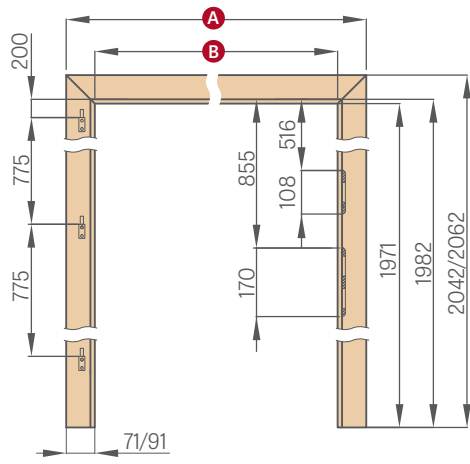

maskovací páska 6 cm / maskovací páska 8 cm

ÚHELNÍK S PRODLOUŽENÝM JAZÝČKEM K NASTAVITELNÉ ZÁRUBNI

maskovací páska 6 cm / maskovací páska 8 cm

NASTAVITELNÁ POLODRÁŽKOVÁ ZÁRUBEŇ

	,60"	,70"	,80"	,90"	,100"	,110"
A	746/786	846/886	946/986	1046/1086	1146/1186	1246/1286
B	604	704	804	904	1004	1104