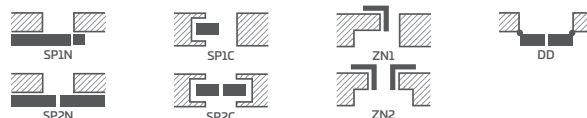

DOSTUPNÁ ŘEŠENÍ (str. 142-153)

DOSTUPNÉ ŠÍŘKY KŘÍDEL

60 70 80N⁷⁾ 80 90 100

PŘÍPLATKY

vrtání průchozích otvorů pro kliky (tzv. dělené kliky), pokud je objednáno jako komplet s křídlem	zdarma
rekuperační průduch mini, ventilační podříznutí standardní nebo mini (str. 137)	243 Kč* / 294 Kč**
objímky z plastu se vzhledem dřeva (4 ks)²⁾	182 Kč* / 220 Kč**
kovové objímky kulaté a hranaté²⁾ (4 ks); povrchová úprava: kartáčovaný nikel, patina, bílá a černá	945 Kč* / 1143 Kč**
ventilační mřížka²⁾ (pouze pro křídla o šířích: 80, 90, 100)	243 Kč* / 294 Kč**
polodrážkové a bezdrážkové křídlo „100“	477 Kč* / 577 Kč**
lepené sklo VSG 221 bezpečnostní, oboustranně hladké	
FREZIE 1	mléčné 780 Kč* / 944 Kč**; černé 1066 Kč* / 1290 Kč**
FREZIE 3 a 9	mléčné 3233 Kč* / 3912 Kč**; černé 4411 Kč* / 5337 Kč**
FREZIE 5	mléčné 390 Kč* / 472 Kč**; černé 537 Kč* / 650 Kč**
kovové kryty pro závěsy v polodrážkovém dveřním křídle (barva: kartáčovaný nikel, patina, leštěný chrom, leštěná mosaz, bílá a černá); cena za komplet pro 1 závěs	113 Kč* / 137 Kč**
padací těsnění 4) (není u FREZIE 8)	1057 Kč* / 1279 Kč**
změna na magnetický zámek v černé nebo zlaté barvě u bezdrážkových křidel	243 Kč* / 294 Kč**
změna na závěsy a černý nebo zlatý západkový plech pro bezdrážková křídla	641 Kč* / 776 Kč**
magnetický nárazník⁴⁾ (dostupný v šesti barvách str. 137)	1057 Kč* / 1279 Kč**
svislé vlysy z lepeného dřeva⁶⁾	867 Kč* / 1049 Kč**
Norma PL2112¹⁰⁾	+15 % k ceně křídla před příplatky

¹⁾ hladká bílá dýha, která napodobuje lakovaný povrch

²⁾ nedostupné u FREZIE 8

³⁾ FREZIE 8 není určena pro posuvné systémy

⁴⁾ použití nárazníku zabraňuje použití padacího těsnění a rekuperačního průduchu a naopak

⁵⁾ speciální povrch **AntiFinger** snižuje stupeň znečištění a stop po otiscích prstů

⁶⁾ svislé vlysy z vrstvené lepeného dřeva potažené deskami HDF a MDF k dispozici za příplatek pro dekory BÍLÁ PREMIUM, DUB NATUR PREMIUM, JASAN GRAFIT PREMIUM, ŠEDÝ JAVOR PREMIUM, DUB ST CPL

⁷⁾ pouze pro bezdrážková křídla

⁸⁾ **model FREZIE 9 v ceně 9100 Kč* / 11011 Kč** a dostupný pouze v dekorech DUB PŘÍRODNÍ NATUR PREMIUM a ST CPL**

⁹⁾ do vyprodání zásob

¹⁰⁾ není k dispozici pro dekory GREKO

* CENA BEZ DPH, ** CENA S DPH, */** Cena se týká křídla a nezahrnuje kliky a zárubeň