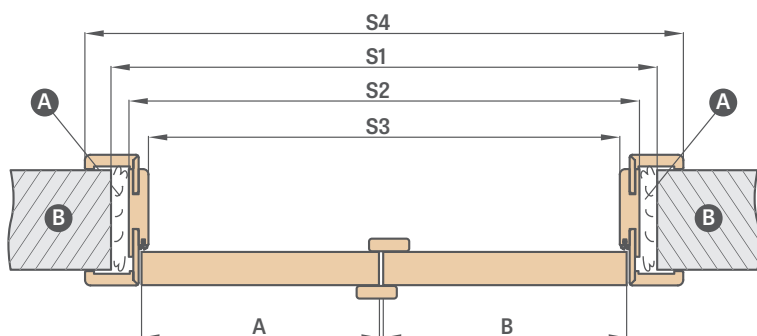

DVOUKŘÍDLÉ DVEŘE

BEZDRÁŽKOVÉ

DVOUKŘÍDLÉ BEZDRÁŽKOVÉ DVEŘE S NASTAVITELNOU ZÁRUBNÍ