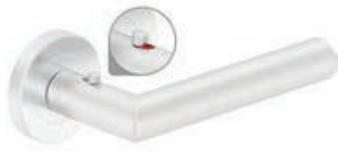

KOVÁNÍ

KLIKY K DESKOVÝM A RÁMOVÝM KŘÍDLŮM

NOVINKA

Klika NOVA CLICK

inox, matná černá

inox
1647 Kč* / 1993 Kč**