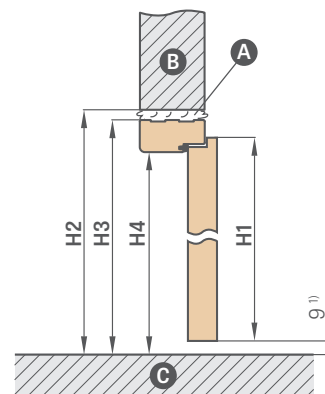

DVOUKŘÍDLÉ DVEŘE S POLODRÁŽKOU S PEVNOU ZÁRUBNÍ

A – pěna B – zed' C – podlaha

Pevná zárubeň		DVOUKŘÍDLÉ DVEŘE										
		,90"	,100"	,110"	,120"	,130"	,140"	,150"	,160"	,170"	,180"	,190"
A+B	Šířka dveřního křídla	988	1088	1188	1288	1388	1488	1588	1688	1788	1888	1988
S1	Šířka otvoru ve zdi	1068	1168	1268	1368	1468	1568	1668	1768	1868	1968	2068
S2	Vnější šířka zárubně	1038	1138	1238	1338	1438	1538	1638	1738	1838	1938	2038
S3	Šířka světlosti zárubně	950	1050	1150	1250	1350	1450	1550	1650	1750	1850	1950
H1	Výška křídla dveří	1983										
H2	Výška otvoru ve zdi	2030										
H3	Vnější výška zárubně	2015										
H4	Výška světlosti zárubně	1971										

¹⁾ přípustná odchylka vyplývající z rozměrové tolerance zárubně +/- 3 mm (doporučujeme před instalací zkontrolovat)

²⁾ Norma PL2112