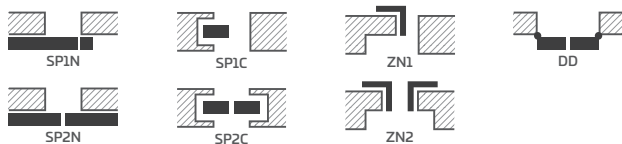

DOSTUPNÁ ŘEŠENÍ (str. 142-153)

DOSTUPNÉ ŠÍŘKY KŘÍDEL

60 70 80N²⁾ 80 90 100

* CENA BEZ DPH, ** CENA S DPH, */** Cena se týká křídla a nezahrnuje kliky a zárubeň

¹⁾ použití nárazníku zabraňuje použití padacího těsnění a rekuperačního průduchu a naopak

²⁾ pouze pro bezdrážková a reverzní křídla