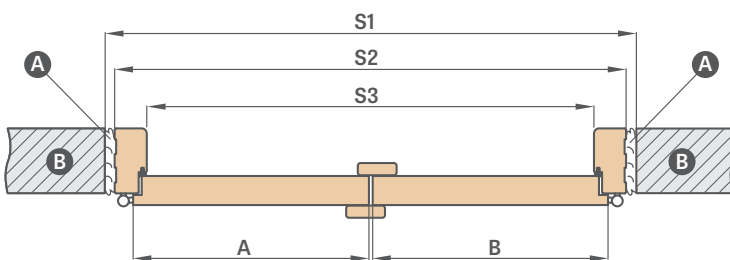

DVOUKŘÍDLÉ DVEŘE S POLODRÁŽKOU S PEVNOU ZÁRUBNÍ

A – pěna B – zed' C – podlaha

Pevná zárubeň		DVOUKŘÍDLÉ DVEŘE										
		,90"	,100"	,110"	,120"	,130"	,140"	,150"	,160"	,170"	,180"	,190"
A+B	Šířka dveřního křídla	988	1088	1188	1288	1388	1488	1588	1688	1788	1888	1988
S1	Šířka otvoru ve zdi	1068	1168	1268	1368	1468	1568	1668	1768	1868	1968	2068
S2	Vnější šířka zárubně	1038	1138	1238	1338	1438	1538	1638	1738	1838	1938	2038
S3	Šířka světlosti zárubně	950	1050	1150	1250	1350	1450	1550	1650	1750	1850	1950
H1	Výška křídla dveří	1983										
H2	Výška otvoru ve zdi	2030										
H3	Vnější výška zárubně	2015										
H4	Výška světlosti zárubně	1971										

¹⁾ přípustná odchylka vyplývající z rozměrové tolerance zárubně +/- 3 mm (doporučujeme před instalací zkontrolovat)

²⁾ Norma PL2112