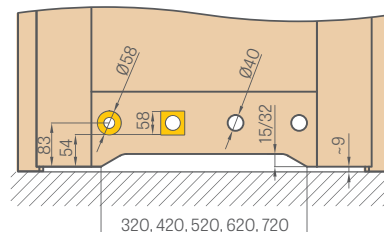

MAGNETICKÉ NÁRAZNÍKY SKRYTÉ NOVINKA

Magnetický nárazník do křídel instaluje zákazník na speciálně vyfrézovaném místě.

Tento výrobek se dodává jako samostatný druh.

Poznámka (důležitá informace pro podlahové topení): podlahový prvek by měl být umístěn do vyvrtaného otvoru Ø14 mm v hloubce 45 mm.

Magnetický nárazník není k dispozici pro dvoukřídlé dveře.

KOVOVÉ KRYTY NA ZÁVĚSY

Dostupné kryty:

– pro Herse/Forteca Ø16, délka 47 mm v barvách: kartáčovaný nikel, patina, leštěný chrom, leštěná mosaz, bílá nebo černá

– Leda Ø16, délka 64 mm v barvách: chrom mat, černá (u dveří s ocelovým rámem není možné použít plášť)

– pro vnitřní křídla Ø15, délka 47 mm v barvách: kartáčovaný nikel, patina, leštěný chrom, leštěná mosaz, bílá nebo černá

VENTILACE

Mřížky

ZKRACOVÁNÍ KŘÍDEL

Podle normy PL je možné křídla svépomocí zkracovat, maximálně do 50 mm nebo do 80 mm u křídel série HERSE SET (pokud nejsou z továrny podříznutá) a křídla desková pouze, je-li z továrny namontovaný přídatný dolní trámeček.

(POZNÁMKA: Křídla FRAGI, dvoukřídlé dveře a protipožární dveře, bezdrážková křídla pro posuvné systémy, skleněná dveře GRAF, dveře proti vloupání FORTEGA RC2 a FORTEGA RC3, a rámová křídla ve standardu CZ nelze zkracovat).

Výška křídla provedeného v normě CZ je vůči normě PL nižší o 47 mm.

Při továrním zkrácení dveří dojde ke snížení kliky o stejnou hodnotu.