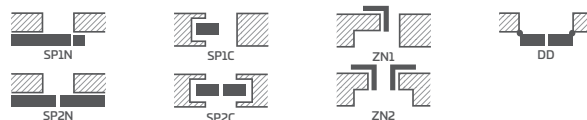

DOSTUPNÁ ŘEŠENÍ (str. 142-153)

DOSTUPNÉ ŠÍŘKY KŘÍDEL

60 70 80N⁵⁾ 80 90 100

GREKO

6197 Kč* / 7498 Kč**

OŘECH GREKO	ZLATÝ DUB GREKO	DUB STŘEDNÍ GREKO	DUB GREKO
DUB ŠEDÝ GREKO	SONOMA GREKO	BÍLÁ GREKO¹⁾	SNĚHOBÍLÁ GREKO¹⁾

PREMIUM

6838 Kč* / 8274 Kč**

OŘECH PREMIUM	PŘÍRODNÍ DUB PREMIUM⁴⁾	DUB PREMIUM	JASAN GRAFIT PREMIUM⁴⁾
ŠEDÝ JAVOR PREMIUM⁴⁾	BÍLÁ KÓRA PREMIUM	BÍLÁ PREMIUM¹⁾⁴⁾	

CPL

6838 Kč* / 8274 Kč**

WENGE TMAVÁ ST CPL	DUB ST CPL⁴⁾	ŠEDÝ DUB ST CPL	ŠEDÁ BOROVICE ST CPL⁴⁾
ČERNÁ ST CPL³⁾	TMAVÉ ZELENÁ ST CPL³⁾	NÁMOŘNICKÁ MODŘ ST CPL³⁾	CAPPUCCINO ST CPL³⁾
SVĚTLEŠEDÁ ST CPL³⁾	POPELAVÁ ST CPL³⁾	BÍLÁ ST CPL¹⁾³⁾	ANTRACIT ST CPL³⁾

NOVINKA

PŘÍPLATKY

vrtní průchozí otvorů pro kliky (tzv. dělené kliky), pokud je objednáno jako komplet s křídlem	zdarma
rekuperační průduch mini, ventilační podříznutí standardní nebo mini (str. 137)	243 Kč* / 294 Kč**
objímky z plastu se vzhledem dřeva (4 ks)	182 Kč* / 220 Kč**
kovové objímky kulaté a hranaté (4 ks); povrchová úprava: kartáčovaný nikel, patina, bílá a černá	945 Kč* / 1143 Kč**
ventilační mřížka (pouze pro křídla o šířích: 80, 90, 100)	243 Kč* / 294 Kč**
polodrážkové a bezdrážkové křídlo „100“	477 Kč* / 577 Kč**
lepené sklo VSG 221, bezpečnostní sklo, oboustranně hladké, cena za 1 tabuli skla	
mléčné	312 Kč* / 378 Kč**
černé	433 Kč* / 524 Kč**
kovové kryty na závěsy v polodrážkovém křídle (barva: kartáčovaný nikel, patina, leštěný chrom, leštěná mosaz, bílá a černá); cena za komplet pro 1 závěs	113 Kč* / 137 Kč**
padací těsnění²⁾	1057 Kč* / 1279 Kč**
změna na magnetický zámek v černé nebo zlaté barvě u bezdrážkových křídlel	243 Kč* / 294 Kč**
změna na závěsy a černý nebo zlatý zámkový plech pro bezdrážková křídla	641 Kč* / 776 Kč**
magnetický nárazník²⁾ (dostupný v šesti barvách str. 137)	1057 Kč* / 1279 Kč**
svislé vlysy z lepeného dřeva⁴⁾	867 Kč* / 1049 Kč**

¹⁾ hladká bílá dýha, která napodobuje lakovaný povrch

²⁾ použití nárazníku zabráňuje použití padacího těsnění a rekuperačního průduchu a naopak

³⁾ speciální povrch AntiFinger snižuje stupeň znečištění a stop po otáčecích prstech

⁴⁾ svislé vlysy z vrstvené lepeného dřeva potažené deskami HDF a MDF k dispozici za příplatek pro dekory BÍLÁ PREMIUM, DUB NATUR PREMIUM, JASAN GRAFIT PREMIUM, ŠEDÝ JAVOR PREMIUM, DUB ST CPL

⁵⁾ pouze pro bezdrážková křídla

⁶⁾ do vyprodání zásob

* CENA BEZ DPH, ** CENA S DPH, */** Cena se týká křídla a nezahrnuje kliky a zárubeň