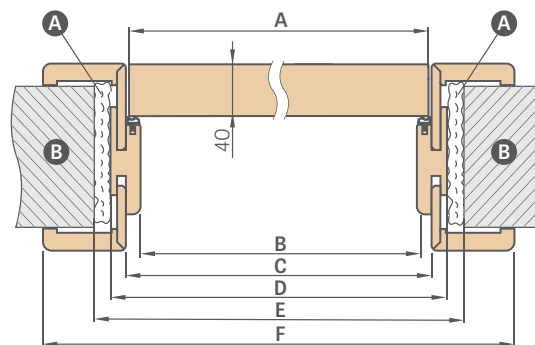

USAZENÍ ZÁRUBNĚ

SCHEMA NASTAVITELNÉ ZÁRUBNĚ

ROZSAH NASTAVENÍ NASTAVITELNÉ ZÁRUBNĚ

maskovací páska 6 cm / maskovací páska 8 cm

³⁾ 40 mm pro rozsah 295–335 mm

Šířka dveří	A	B	C	D	E	F
„60N“ ³⁾	620	605	627	649	688	747* / 787**
„60“	644	629	651	673	714	771* / 811**
„70N“ ³⁾	720	705	727	749	788	847* / 887**
„70“	744	729	751	773	814	871* / 911**
„80N“	820	805	827	849	888	947* / 987**
„80“	844	829	851	873	914	971* / 1011**
„90N“ ³⁾	920	905	927	949	988	1047* / 1087**
„90“	944	929	951	973	1014	1071* / 1111**
„100“	1044	1029	1051	1073	1114	1171* / 1211**
„110“	1144	1129	1151	1173	1214	1271* / 1311**