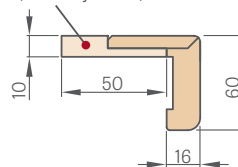

maskovací páska 6 cm / maskovací páska 8 cm

DŘEVĚNÝ NASTAVITELNÝ PRÁH

ÚHELNÍK 6 cm a 8 cm

se sponami

spona (v sestavě jsou 3 ks)

PEVNÁ ZÁRUBEŇ

spona (v sestavě jsou 3 ks)

MASKOVACÍ PÁSKA