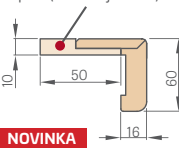

LEDA EI30, EI60

JEDNOKŘÍDLÉ

PEVNÁ DŘEVĚNÁ ZÁRUBEŇ

Šířka dveří	A	B	C	D	E
„80“	860	817	925	955	805
„90E“	960	917	1025	1055	905
„100“	1060	1017	1125	1155	1005
„110“	1160	1117	1225	1255	1105

- **A** ohnivzdorná montážní pěna
- **B** zeď
- **C** podlaha
- **D** padací těsnění

„90E“ – investiční šířka

NASTAVITELNÁ OCELOVÁ ZÁRUBEŇ (PŘEKRYVNÁ), PROTIPOŽÁRNÍ

svařovaná a lakovaná barvami RAL 9003, 9010, 9016, 8003, 8017, 7016, 7022, 9005, 7047, 1001

Šířka dveří	A	B	C	D	E	F	G
„80“	860	834	813	843	953	910	802
„90ES“	960	934	913	943	1053	1010	902
„100“	1060	1034	1013	1043	1153	1110	1002
„110“	1160	1134	1113	1143	1253	1210	1102

„90ES“ – investiční šířka ocelové zárubně

PRŮŘEZ PROTIPOŽÁRNÍ ZÁRUBNÍ S OBLOŽENÍM ZDI A S ÚHELNÍKEM SE SPONOU

NOVINKA
Úhelník se sponami umožňuje zvětšit rozsah nastavení o 20 mm.

PRŮŘEZ PROTIPOŽÁRNÍ ZÁRUBNÍ SE ZÁKLADNÍM OBLOŽENÍM ZDI

ÚHELNÍK 6 cm a 8 cm se sponami

spona (v sestavě jsou 3 ks)

NOVINKA

spona (v sestavě jsou 3 ks)

NOVINKA

PRŮŘEZ PEVNOU PROTIPOŽÁRNÍ ZÁRUBNÍ

OCELOVÁ ZÁRUBEŇ ROHOVÁ VELKÁ PROTIPOŽÁRNÍ

svařovaná a lakovaná barvami RAL 9003, 9010, 9016, 8003, 8017, 7016, 7022, 9005, 7047, 1001

Šířka dveří	A	B	C	D	E	F	G
„80“	860	834	813	843	953	890	802
„90ES“	960	934	913	943	1053	990	902
„100“	1060	1034	1013	1043	1153	1090	1002
„110“	1160	1134	1113	1143	1253	1190	1102

ZAVÍRAČ DVEŘÍ KOLEJNICOVÝ¹⁾

RAMEMOVÝ SAMOZAVÍRAČ DVEŘÍ

¹⁾ Kolejnicový zavírač dveří použijte jen k pevné zárubni nebo v obložení s úhelníkem se sponou

RAL

RAL 9003²⁾ RAL 9010 RAL 9016 RAL 8003 RAL 8017 RAL 7016 RAL 7022²⁾ RAL 9005²⁾ RAL 7047 RAL 1001

²⁾ za příplatek +10 %