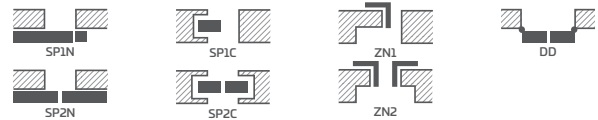

DOSTUPNÁ ŘEŠENÍ (str. 142-153)

DOSTUPNÉ ŠÍŘKY KŘÍDEL

60 70 80N⁵⁾ 80 90 100