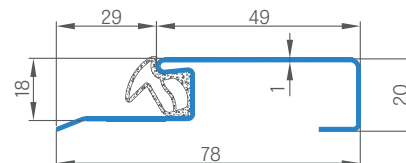

PRŮŘEZ KŘÍDLEM FORTECA