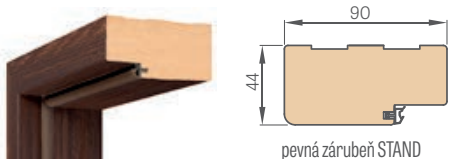

PEVNÁ ZÁRUBEŇ

POLODRÁŽKOVÁ KŘÍDLA

PEVNÁ ZÁRUBEŇ

GREKO	2028 Kč* / 2454 Kč**
ST CPL a PREMIUM	2236 Kč* / 2706 Kč**
CPL 0,2	2609 Kč* / 3157 Kč**
LAKOVANÉ	4524 Kč* / 5474 Kč**