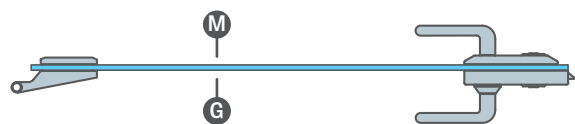

ZASKLENÍ „REWERS“ NA OBJEDNÁVKU:

G strana hladká; **M** strana matová s dekorací