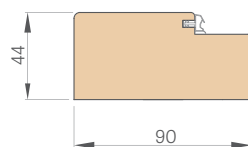

PEVNÁ ZÁRUBEŇ