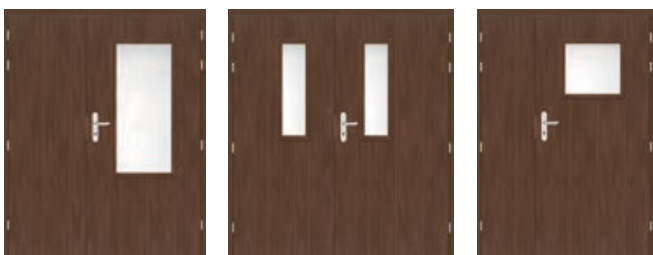

LEDA EI30, EI60

DVOUKŘÍDLÉ

"LEDA 3 „90E" + pasivní křídlo „60"

"LEDA 6 „90E" + pasivní křídlo „80"

"LEDA 4 „90E" + přídavné křídlo „40"

DVOUKŘÍDLOVÉ DVEŘE LEDA EI30 a EI60

- Dvoukřídlové dveře se vyrábí na základě modelů LEDA EI30 a EI60 s následujícími vlastnostmi: barva, povrchová úprava (STANDARD);
- Pasivní křídlo se vyrábí ve verzích:
  - plné v šířích „60", „70", „80"
  - prosklené typu 5, 6, 7, 8 pro EI30 a prosklené typu 6 a 8 pro EI60
- Přídavné křídlo se vyrábí v šířích „30", „40" a „50" a v každé variantě jako křídlo plně hladké;
- Pasivní a přídavné křídlo je vybaveno dveřními zástrčkami a západkami, nemá uzavírací lišty.

DOSTUPNÉ ŠÍŘKY AKTIVNÍCH KŘÍDEL V ZÁVISLOSTI NA TYPU PROTIPOŽÁRNÍCH DVEŘÍ

LEDA EL30 EL60 80 90E 100	LEDA typ zasklení 3 EL30 90E 100	LEDA typ zasklení 4 EL30 EL60 90E 100	LEDA typ zasklení 5 EL30 80 90E 100
LEDA typ zasklení 6 EL30 EL60 80 90E 100	LEDA typ zasklení 7 EL30 80 90E 100	LEDA typ zasklení 8 EL30 EL60 80 90E 100	

DOSTUPNÉ ŠÍŘKY PASIVNÍCH KŘÍDEL V ZÁVISLOSTI NA TYPU PROTIPOŽÁRNÍCH DVEŘÍ

LEDA EL30 EL60 60 70 80	LEDA typ zasklení 5 EL30 70 80	LEDA typ zasklení 6 EL30 EL60 70 80
LEDA typ zasklení 7 EL30 70 80	LEDA typ zasklení 8 EL30 EL60 70 80	

CENA DVOUKŘÍDLÝCH DVEŘÍ

1. Cena má dvě části:
2. aktivní část = cena jednokřídlových plných dveří plus případné příplatky platné pro jednokřídlové dveře
   - pasivní část = cena 17619 Kč* / 21319 Kč** za plnou verzi (včetně přídavného křídla) plus příplatky platné pro jednokřídlové dveře

DOSTUPNÉ ŠÍŘKY KŘÍDEL

aktivní křídlo 80 90E 100 + pasivní křídlo 60 70 80
Aktivní křídlo 80 90E 100 plně hladké přídavné křídlo 30 40 50

	PROTIPOŽÁRNÍ DVOUKŘÍDLÉ DVEŘE DŘEVĚNÁ ZÁRUBEŇ							
	„110"	„120"	„130"	„140"	„150"	„160"	„170"	„180"
A Šířka aktivního křídla	860	860 | 960	860 | 960 | 1060	860 | 960 | 1060	860 | 960 | 1060	860 | 960 | 1060	960 | 1060	1060
B Šířka pasivního nebo přídavného křídla	347	447 | 347	547 | 447 | 347	647 | 547 | 447	747 | 647 | 547	847 | 747 | 647	847 | 747	847
C šířka světlosti zárubně (mm)	1170	1270	1370	1470	1570	1670	1770	1870
F Vnější šířka zárubně	1278	1378	1478	1578	1678	1778	1878	1978
E šířka otvoru ve zdi	1310	1410	1510	1610	1710	1810	1910	2010