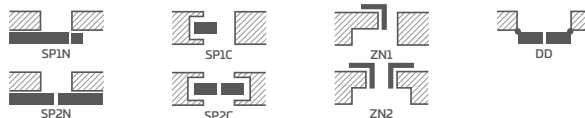

DOSTUPNÁ ŘEŠENÍ (str. 142-153)

DOSTUPNÉ ŠÍŘKY KŘÍDEL

60 70 80N⁵⁾ 80 90 100