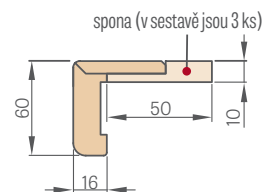

V ceně je obsažen komplet 2 ks x 214,5 cm a 1 ks x 112 cm (týká se křidel od „60° do „80°)

V ceně je obsažen komplet 3 ks x 214,5 cm (týká se křidel od „90° do „180°)

SCHÉMA PEVNÉ ZÁRUBEŇ S OBLÝMI HRANAMI