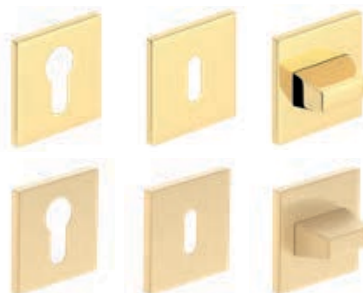

rozeta na klíč 407 Kč* / 492 Kč**
rozeta na vložku 407 Kč* / 492 Kč**
rozeta na WC zámek 667 Kč* / 807 Kč**

KLIKA TRÍDY
PREMIUM

* CENA BEZ DPH, ** CENA S DPH