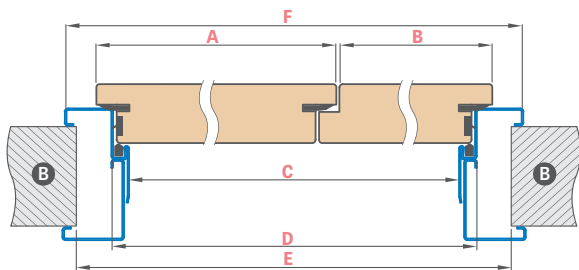

NASTAVITELNÁ OCELOVÁ ZÁRUBEŇ (PŘEKRYVNÁ), PROTIPOŽÁRNÍ

svařovaná a lakovaná barvami RAL 9003, 9010, 9016, 8003, 8017, 7016, 7022, 7047, 1001

Šířka dveří	A	B	C	D	E	F
„110"	860	347	1166	1196	1270	1306
„120"	860 | 960	447 | 347	1266	1296	1370	1406
„130"	860 | 960 | 1060	547 | 447 | 347	1366	1396	1470	1506
„140"	860 | 960 | 1060	647 | 547 | 447	1466	1496	1570	1606
„150"	860 | 960 | 1060	747 | 647 | 547	1566	1596	1670	1706
„160"	860 | 960 | 1060	847 | 747 | 647	1666	1696	1770	1806
„170"	960 | 1060	847 | 747	1766	1796	1870	1906
„180"	1060	847	1866	1896	1970	2006