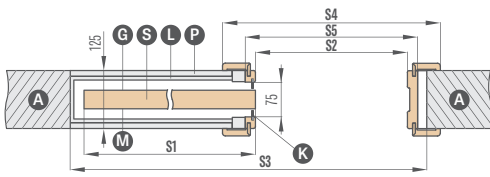

SP1C.125 (levá přední strana zasklená)

pevný rozsah 125 mm

tloušťka kazety před instalací sádrokartonových desek – 100 mm

Používá se pouze s deskovými křídly se zasklívacím rámem. Systém obsahuje šedé protiprachové kartáče.