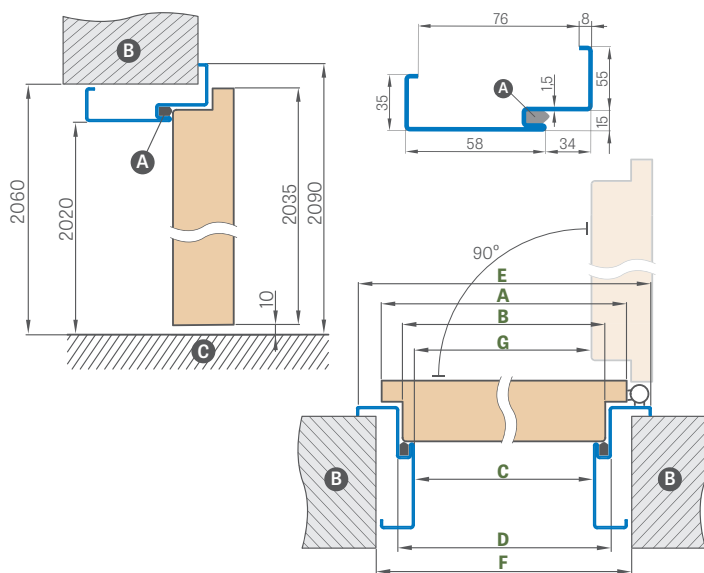

VELKÁ ÚHLOVÁ OCELOVÁ ZÁRUBEŇ

svařovaná a lakovaná barvami RAL 9003, 9010, 9016, 8003, 8017, 7016, 7022, 9005, 7047, 1001

cena: RC2 **6916 Kč*** / **8368 Kč****
RC3 **7800 Kč*** / **9438 Kč****