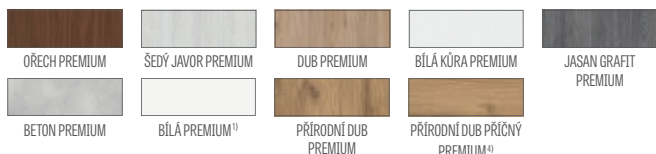

* CENA BEZ DPH, ** CENA S DPH, ***/** Cena se týká křídla a nezahrnuje kliky a zárubeň

PŘÍPLATKY

reverzní křídlo (nedostupné v CPL 0,2 a 0,7)	2357 Kč* / 2852 Kč**
výplnění kompaktní deskou	1101 Kč* / 1332 Kč**
zpevnění pod samozavírač dveří	243 Kč* / 294 Kč**
ramenový samozavírač dveří v barvách: stříbrná, černá, bílá, bronzová	2357 Kč* / 2852 Kč**
přídavný dolní trámeček (možnost zkrácení podle vlastní potřeby max. o 8 cm)	243 Kč* / 294 Kč**
rekuperační průduch standardní nebo mini, ventilační podříznutí standardní nebo mini (str. 137) nebo větrací mřížka	243 Kč* / 294 Kč**
plastové objímky	182 Kč* / 220 Kč**
kovové objímky kulaté a hranaté (4 ks); povrchová úprava: kartáčovaný nikl, patina, bílé a černé	945 Kč* / 1143 Kč**
polodrážkové a bezdrážkové křídlo „100“	477 Kč* / 577 Kč**
lepené sklo VSG 221 mléčné, oboustranně hladké cena za 1 kus tabule	269 Kč* / 325 Kč**
padací těsnění 2)	1057 Kč* / 1279 Kč**
kovové kryty pro závěsy v polodrážkovém dveřním křídle (barva: kartáčovaný nikl, patina, leštěný chrom, leštěná mosaz, 1 závěs)	113 Kč* / 137 Kč**
černá povrchová úprava hran dveřního křídla	589 Kč* / 713 Kč**
změna na magnetický zámek v černé nebo zlaté barvě u bezdrážkových a reverzních křidel	243 Kč* / 294 Kč**
změna na závěsy a černý nebo zlatý zámkový plech pro bezdrážková křídla	641 Kč* / 776 Kč**
magnetický nárazník 2) (dostupný v šesti barvách str. 137)	1057 Kč* / 1279 Kč**
Norma PL2112	+ 15% k ceně křídla před příplatky