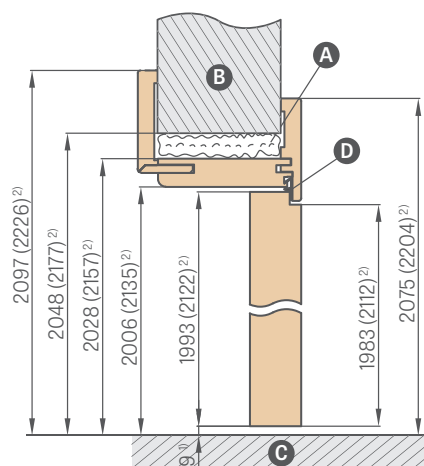

ROZSAH NASTAVENÍ OBOUSTRANNÉ ZÁRUBNĚ

¹⁾ přípustná odchylka vyplývající z rozměrové tolerance zárubně +/- 3 mm (doporučujeme před instalací zkontrolovat)

²⁾ Norma PL2112

A – pěna B – zeď C – podlaha D – gumové těsnění

Rozsah nastavení min.–max (mm)	REVERZNÍ ZÁRUBEŇ		
	GREKO	ST CPL a PREMIUM	LAKOVANÉ
75–95			
95–115	9464 Kč* / 11451 Kč**	9880 Kč* / 11955 Kč**	12445 Kč* / 15058 Kč**
115–135			
135–155			
155–175	9767 Kč* / 11818 Kč**	10175 Kč* / 12312 Kč**	12948 Kč* / 15667 Kč**
175–195			
195–215			
215–235	9941 Kč* / 12029 Kč**	10365 Kč* / 12542 Kč**	13459 Kč* / 16285 Kč**
235–255	10140 Kč* / 12269 Kč**	10556 Kč* / 12773 Kč**	13953 Kč* / 16883 Kč**
255–295			
295–315	10807 Kč* / 13076 Kč**	11223 Kč* / 13580 Kč**	14707 Kč* / 17795 Kč**
315–335			
335–355	11475 Kč* / 13885 Kč**	11891 Kč* / 14388 Kč**	15210 Kč* / 18404 Kč**

Šířka dveří	A	B	C	D	E	F	G
„60N“³⁾	600	620	628	672	700	810	766
„60“	624	644	652	696	736	834	791
„70N“³⁾	700	720	728	772	800	910	866
„70“	724	744	752	796	836	934	891
„80N“	800	820	828	872	900	1010	966
„80“	824	844	852	896	936	1034	991
„90N“³⁾	900	920	928	972	1000	1110	1066
„90“	924	944	952	996	1036	1134	1091
„100“	1024	1044	1052	1096	1136	1234	1191
„110“	1124	1144	1152	1196	1236	1334	1291

³⁾ šířky 60N, 70N, 90N jsou k dispozici pouze pro modely ALTAMURA 1, BALDUR 1 a UNO PREMIUM

UPOZORNĚNÍ: Výběr sestavy (koruna + pilastry) pro nastavitelnou reverzní zárubeň snižuje pracovní rozsah zárubně o 3 mm (jednostranná aplikace) nebo 6 mm (oboustranná aplikace).
Příklad: U stěny o tloušťce 140 mm s jednostrannou sestavou je třeba předpokládat tloušťku 143 mm a u oboustranné sestavy tloušťku 146 mm a odpovídající krytí zdiva je třeba vybrat z tabulky pro polodrážkové zárubně (strana 171), bezdrážkové zárubně (strana 168) nebo reverzní (strana 167).

- Zárubeň pro reverzní křídla je standardně k dispozici s úhelníkem 8 cm se spojením pod úhlem 45 stupňů nebo za příplatek 1716 Kč* / 2076 Kč** se spojením pod úhlem 90 stupňů (není k dispozici pro rozsah 75–95 mm).
- Součástí rámu jsou dva tzv. skryté závěsy, které nejsou při zavřeném křídle vidět, nebo volitelně za příplatek třetí závěs 1300 Kč* / 1573 Kč**
- Dostupné dekory ze skupiny barev: GREKO, PREMIUM, ST CPL a BÍLÝ TITANOVÝ lak UV
- Změna na závěsy a černý nebo zlatý zámkový plech – 641 Kč* / 776 Kč** / komplet k zárubni
- Změna rozsahu o +20 mm (k dispozici od 135–155 mm do 235–255 mm) – 433 Kč* / 524 Kč**

- Rozšíření 120 mm a 55 mm pro oboustrannou dýhovanou zárubeň 1179 Kč* / 1427 Kč** a pro lakovanou 2115 Kč* / 2559 Kč** (cena zahrnuje komplet pro zárubeň o dané šíři)
- Pohyblivý úhelník s jazýčkem prodlouženým o 2 cm a standardní úhelník pro nastavitelnou zárubeň jsou k dispozici ve všech dýchách – 1179 Kč* / 1427 Kč** a lak 1768 Kč* / 2139 Kč** (cena zahrnuje komplet zárubně o dané šíři)
- Zárubeň o rozsahu nad 295 mm sestává ze dvou prvků
- Horní panely nalepené na zeď jsou za příplatek str. 140
- Norma PL2112 příplatek 15 %