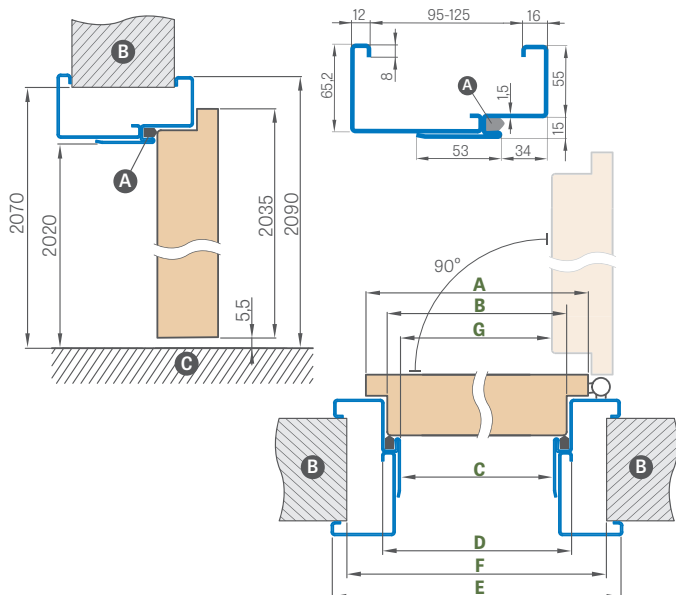

OCELOVÉ ZÁRUBNĚ

FORTECA

NASTAVITELNÁ OCELOVÁ ZÁRUBEŇ (ZAKRÝVAJÍCÍ STĚNU)

svařovaná a lakovaná barvami RAL 9003, 9010, 9016, 8003, 8017, 7016, 7022, 9005, 7047, 1001