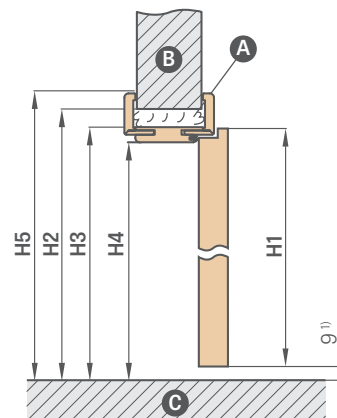

DVOUKŘÍDLÉ DVEŘE

POLODRÁŽKOVÉ

DVOUKŘÍDLÉ DVEŘE S POLODRÁŽKOU S NASTAVITELNOU ZÁRUBNÍ

A – pěna B – zed' C – podlaha D – sedlo závěsu

nastavitelná zárubeň		DVOUKŘÍDLÉ DVEŘE										
		,90"	,100"	,110"	,120"	,130"	,140"	,150"	,160"	,170"	,180"	,190"
A+B	Šířka dveřního křídla	988	1088	1188	1288	1388	1488	1588	1688	1788	1888	1988
S1	Šířka otvoru ve zdi	1034	1134	1234	1334	1434	1534	1634	1734	1834	1934	2034
S2	Vnější šířka zárubně	994	1094	1194	1294	1394	1494	1594	1694	1794	1894	1994
S3	Šířka světlosti zárubně	950	1050	1150	1250	1350	1450	1550	1650	1750	1850	1950
S4	Šířka zakrytí zárubně maskovací páska 6 cm / maskovací páska 8 cm	1092 / 1132	1192 / 1232	1292 / 1332	1392 / 1432	1492 / 1532	1592 / 1632	1692 / 1732	1792 / 1832	1892 / 1932	1992 / 2032	2092 / 2132
H1	Výška křídla dveří	1983 (2112)²										
H2	Výška otvoru ve zdi	2013 (2142)²										
H3	Vnější výška zárubně	1993 (2122)²										
H4	Výška světlosti zárubně	1971 (2100)²										
H5	Výška krytu zárubně maskovací páska 6 cm / maskovací páska 8 cm	2042 / 2062 (2171 / 2191)²