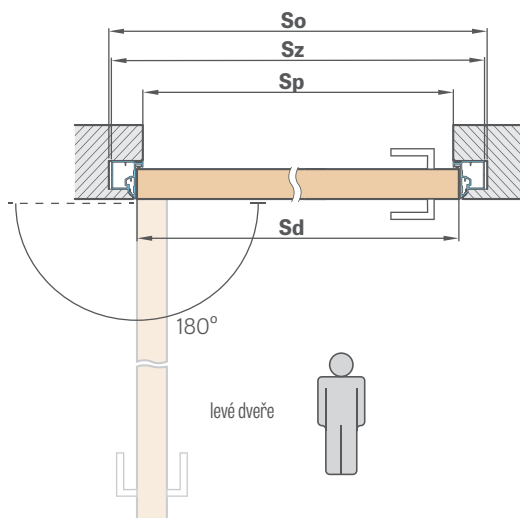

SYSTÉM SKRYTÝCH DVEŘÍ COVERT

BEZDRÁŽKOVÉ KŘÍDLO OTVÍRANÉ VEN

BEZDRÁŽKOVÉ KŘÍDLO

3588 Kč* / 4341 Kč**

HLINÍKOVÁ SKRYTÁ ZÁRUBĚŇ

7739 Kč* / 9364 Kč**

STANDARDNÍ ROZMĚRY PRO BEZDRÁŽKOVÉ DVEŘE OTVÍRANÉ VEN

Šířka dveřního křídla	Šířka stavebního otvoru	Vnější šířka zárubně	Šířka světlosti průchodu
Sd [mm]	So [mm]	Sz [mm]	Sp [mm]
620	700	690	605
720	800	790	705
820	900	890	805
920	1000	990	905
1020	1100	1090	1005

Výška křídla dveří	Výška stavebního otvoru	Vnější výška zárubně	Výška světlosti průchodu
Hd [mm]	Ho [mm]	Hz [mm]	Hp [mm]
1973 (2102)¹⁾	2022 (2152)¹⁾	2015 (2144)¹⁾	1973 (2102)¹⁾

OBLOŽENÍ SÁDROKARTONOVÁ DESKA

PRŮŘEZ HLINÍKOVOU ZÁRUBNÍ

OBLOŽENÍ VE STĚNĚ

* CENA BEZ DPH, ** CENA S DPH

¹⁾ Norma PL2112