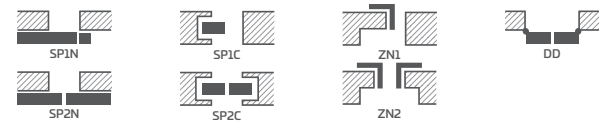

DOSTUPNÁ ŘEŠENÍ (str. 142-153)

DOSTUPNÉ ŠÍŘKY KŘÍDEL

60 70 80N⁵⁾ 80 90 100

GREKO

8450 Kč / 10225 Kč**

OŘECH GREKO	ZLATÝ DUB GREKO	DUB STŘEDNÍ GREKO	DUB GREKO
DUB ŠEDÝ GREKO	SONOMA GREKO	BÍLÁ GREKO¹⁾	SNĚHOBÍLÁ GREKO¹⁾

PREMIUM

9100 Kč / 11011 Kč**

OŘECH PREMIUM	PŘÍRODNÍ DUB PREMIUM⁴⁾	DUB PREMIUM	JASAN GRAFIT PREMIUM⁴⁾
ŠEDÝ JAVOR PREMIUM⁴⁾	BÍLÁ KŮRA PREMIUM	BÍLÁ PREMIUM¹⁾⁴⁾	

CPL

9100 Kč / 11011 Kč**

WENGE TMAVÁ ST CPL	DUB ST CPL⁴⁾	ŠEDÝ DUB ST CPL	ŠEDÁ BOROVICE ST CPL⁷⁾
ČERNÁ ST CPL³⁾	TMAVÉ ZELENÁ ST CPL³⁾	NÁMOŘNICKÁ MODŘ ST CPL³⁾	CAPPUCCINO ST CPL³⁾
SVĚTLEŠEDÁ ST CPL³⁾	POPELAVÁ ST CPL³⁾	BÍLÁ ST CPL¹⁾³⁾	ANTRACIT ST CPL³⁾

NOVINKA

¹⁾ hladká bílá dýha, která napodobuje lakovaný povrch

²⁾ použití nárazníku zabraňuje použití padacího těsnění a rekuperačního průduchu a naopak

³⁾ speciální povrch **AntiFinger** snižuje stupeň znečištění a stop po otiscích prstů

⁴⁾ svíslé vlysy z vrstvené lepeného dřeva potažené deskami HDF a MDF k dispozici za příplatek pro dekory BÍLÁ PREMIUM, DUB NATUR PREMIUM, JASAN GRAFIT PREMIUM, ŠEDÝ JAVOR PREMIUM, DUB ST CPL

⁵⁾ pouze pro bezdrážková křídla

⁶⁾ ozdobná koruna s pilastry dodatkovou platbou, str. 139

⁷⁾ do vyprodání zásob

⁸⁾ není k dispozici pro dekory GREKO

* CENA BEZ DPH, ** CENA S DPH

*/** Cena je uvedena za křídlo a nezahrnuje kliku, zárubeň, korunu a pilastry

PŘÍPLATKY

vrtání průchozích otvorů pro kliky (tzv. dělené kliky), pokud je objednáno jako komplet s křídlem zdarma

rekuperační průduch mini, ventilační podříznutí standardní nebo mini (str. 137) 243 Kč* / 294 Kč**

objímky z plastu se vzhledem dřeva (4 ks) 182 Kč* / 220 Kč**

kovové objímky kulaté a hranaté (4 ks); povrchová úprava: kartáčovaný nikl, patina, bílá a černá 945 Kč* / 1143 Kč**

ventilační mřížka (pouze pro křídla o šířkách: 80, 90, 100) 243 Kč* / 294 Kč**

polodrážkové a bezdrážkové křídlo „100“ 477 Kč* / 577 Kč**

lepené sklo VSG 221 bezpečnostní, oboustranně hladké

PEONIA 1, 2 mléčné ..... 2201 Kč* / 2663 Kč**

PEONIA 1, 2 černé ..... 3007 Kč* / 3638 Kč**

PEONIA 3, 4, 5, 6 mléčné ..... 1941 Kč* / 2349 Kč**

PEONIA 3, 4, 5, 6 černé ..... 2652 Kč* / 3209 Kč**

kovové kryty pro závěsy v polodrážkovém dveřním křídle (barva:

kartáčovaný nikl, patina, leštěný chrom, leštěná mosaz, bílá a černá); cena za komplet pro 1 závěs 113 Kč* / 137 Kč**

padací těsnění²⁾ 1057 Kč* / 1279 Kč**

změna na magnetický zámek v černé nebo zlaté barvě u bezdrážkových křídle 243 Kč* / 294 Kč**

změna na závěsy a černý nebo zlatý zámkový plech pro bezdrážková křídla 641 Kč* / 776 Kč**

magnetický nárazník²⁾

(dostupný v šesti barvách str. 137) 1057 Kč* / 1279 Kč**

svíslé vlysy z lepeného dřeva⁴⁾

867 Kč* / 1049 Kč**

Norma PL2112⁸⁾

+15 % k ceně křídla před příplatky