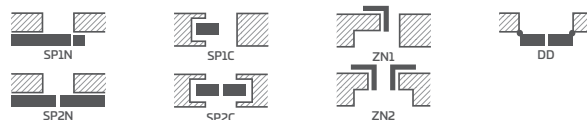

DOSTUPNÁ ŘEŠENÍ (str. 142-153)

DOSTUPNÉ ŠÍŘKY KŘÍDEL

60 70 80N⁵⁾ 80 90 100

PREMIUM

6361 Kč* / 7697 Kč**

OŘECH PREMIUM	PŘÍRODNÍ DUB PREMIUM⁴⁾	DUB PREMIUM	JASAN GRAFIT PREMIUM⁴⁾
ŠEDÝ JAVOR PREMIUM⁴⁾	BÍLÁ KÚRA PREMIUM	BÍLÁ PREMIUM¹⁾⁴⁾	

CPL

6361 Kč* / 7697 Kč**

WENGE TMAVÁ ST CPL	DUB ST CPL⁴⁾	ŠEDÝ DUB ST CPL	ŠEDÁ BOROVICEST ST CPL⁴⁾
ČERNÁ ST CPL³⁾	TMAVÉ ZELENÁ ST CPL³⁾	NÁMOŘNICKÁ MODŘ ST CPL³⁾	CAPPUCCINO ST CPL³⁾
SVĚTLEŠEDÁ ST CPL³⁾	POPELAVÁ ST CPL³⁾	BÍLÁ ST CPL¹⁾³⁾	ANTRACIT ST CPL³⁾

NOVINKA

¹⁾ hladká bílá dýha, která napodobuje lakovaný povrch

²⁾ použití nárazníku zabraňuje použití padacího těsnění a rekuperačního průduchu a naopak

³⁾ speciální povrch **AntiFinger** snižuje stupeň znečištění a stop po otiscích prstů

⁴⁾ svislé vlysy z vrstvené lepeného dřeva potažené deskami HDF a MDF k dispozici za příplatek pro dekory BÍLÁ PREMIUM, DUB NATUR PREMIUM, JASAN GRAFIT PREMIUM, ŠEDÝ JAVOR PREMIUM, DUB ST CPL

⁵⁾ pouze pro bezdrážková křídla

⁶⁾ do vyprodání zásob

PŘÍPLATKY

vrtání průchozích otvorů pro kliky (tzv. dělené kliky), pokud je objednáno jako komplet s křídlem	zdarma
rekuperační průduch mini, ventilační podříznutí standardní nebo mini (str. 137)	243 Kč* / 294 Kč**
objímky z plastu se vzhledem dřeva (4 ks)	182 Kč* / 220 Kč**
kovové objímky kulaté a hranaté (4 ks); povrchová úprava: kartáčovaný nikl, patina, bílá a černá	945 Kč* / 1143 Kč**
ventilační mřížka (pouze pro křídla o šířích: 80, 90, 100)	243 Kč* / 294 Kč**
polodrážkové a bezdrážkové křídlo „100“	477 Kč* / 577 Kč**
lepené sklo VSG 221, bezpečnostní sklo, oboustranně hladké, cena za 1 tabuli skla	
mléčné	251 Kč* / 304 Kč**
černé	338 Kč* / 409 Kč**
kovové kryty na závěsy v polodrážkovém křídle (barva: kartáčovaný nikl, patina, leštěný chrom, leštěná mosaz, bílá a černá); cena za komplet pro 1 závěs	113 Kč* / 137 Kč**
padací těsnění²⁾	1057 Kč* / 1279 Kč**
změna na magnetický zámek v černé nebo zlaté barvě u bezdrážkových křídla	243 Kč* / 294 Kč**
změna na závěs a černý nebo zlatý zámkový plech pro bezdrážková křídla	641 Kč* / 776 Kč**
magnetický nárazník²⁾ (dostupný v šesti barvách str. 137)	1057 Kč* / 1279 Kč**
svislé vlysy z lepeného dřeva⁴⁾	867 Kč* / 1049 Kč**

* CENA BEZ DPH, ** CENA S DPH, */** Cena se týká křídla a nezahrnuje kliky a zárubeň