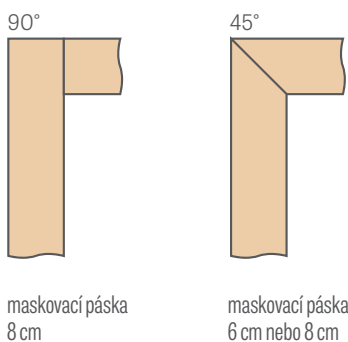

V zárubni s rozsahem nastavení 65-80 mm je třeba, abyste jazýček úhelníku seřídili na požadovaný rozsah.

USAZENÍ ZÁRUBNĚ

SCHÉMA NASTAVITELNÉ ZÁRUBNĚ

Šířka dveří	A	B	C	D	E	F	G
„60°	644	618	604	626	648	688	746* / 786**
„70°	744	718	704	726	748	788	846* / 886**
„80°	844	818	804	826	848	888	946* / 986**
„90°	944	918	904	926	948	988	1046* / 1086**
„100°	1044	1018	1004	1026	1048	1088	1146* / 1186**
„110°	1144	1118	1104	1126	1148	1188	1246* / 1286**