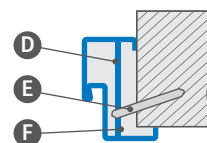

OSAZENÍ ROHOVÉ ZÁRUBNĚ

- A – těsnění
- B – zeď
- C – podlaha
- D – montážní kotva
- E – hmoždinka
- F – vyplnit

PŘÍPLATKY

zárubeň rohová velká „100“	1179 Kč* / 1427 Kč**
elektromechanický zámek	3527 Kč* / 4268 Kč**
zpevnění pod samozavírač dveří	355 Kč* / 430 Kč**
zkrácení křídla s ocelovou zárubní do 6 cm po 1 cm	1179 Kč* / 1427 Kč**
práh nerezová ocel	945 Kč* / 1143 Kč**
provedení z pozinkovaného plechu	+10 %
netypová barevnice RAL (neobsahuje vzácné, intenzivní, perlové a kovové odstíny)	+10 %

* CENA BEZ DPH, ** CENA S DPH