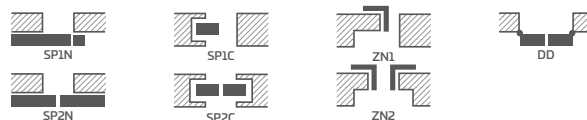

DOSTUPNÁ ŘEŠENÍ (str. 142-153)

DOSTUPNÉ ŠÍŘKY KŘÍDEL

60 70 80N⁵⁾ 80 90 100

GREKO

5980 Kč* / 7236 Kč**

OŘECH GREKO	ZLATÝ DUB GREKO	DUB STŘEDNÍ GREKO	DUB GREKO
DUB ŠEDÝ GREKO	SONOMA GREKO	BÍLÁ GREKO 1)	SNĚHOBÍLÁ GREKO 1)

PREMIUM

6621 Kč* / 8011 Kč**

				CPL

6621 Kč* / 8011 Kč**

						NOVINKA

PŘÍPLATKY

vrtání průchozích otvorů pro kliky (tzv. dělené kliky), pokud je objednáno jako komplet s křídlem zdarma

rekuperační průduch mini, ventilační podříznutí standardní nebo mini (str. 137)	243 Kč* / 294 Kč**
objímky z plastu se vzhledem dřeva (4 ks)	182 Kč* / 220 Kč**
kovové objímky kulaté a hranaté (4 ks); povrchová úprava: kartáčovaný nikl, patina, bílá a černá	945 Kč* / 1143 Kč**
ventilační mřížka (pouze pro křídla o šířích: 80, 90, 100)	243 Kč* / 294 Kč**
polodrážkové a bezdrážkové křídlo „100“	477 Kč* / 577 Kč**
Lepené sklo VSG 221, bezpečnostní sklo, oboustranně hladké, cena za 1 tabuli skla	
mléčné	251 Kč* / 304 Kč**
černé	338 Kč* / 409 Kč**
kovové kryty na závěsy v polodrážkovém křídle (barva: kartáčovaný nikl, patina, leštěný chrom, leštěná mosaz, bílá a černá); cena za komplet pro 1 závěs	113 Kč* / 137 Kč**
padací těsnění²⁾	1057 Kč* / 1279 Kč**
změna na magnetický zámek v černé nebo zlaté barvě u bezdrážkových křidel	243 Kč* / 294 Kč**
změna na závěsy a černý nebo zlatý zámkový plech pro bezdrážková křídla	641 Kč* / 776 Kč**
magnetický nárazník²⁾ (dostupný v šesti barvách str. 137)	1057 Kč* / 1279 Kč**
svislé vlysy z lepeného dřeva⁴⁾	867 Kč* / 1049 Kč**

¹⁾ hladká bílá dýha, která napodobuje lakovaný povrch

²⁾ použití nárazníku zabráňuje použití padacího těsnění a rekuperačního průduchu a naopak

³⁾ speciální povrch **AntiFinger** snižuje stupeň znečištění a stop po otáčecích prstech

⁴⁾ svislé vlysy z vrstevně lepeného dřeva potažené deskami HDF a MDF k dispozici za příplatek pro dekory BÍLÁ PREMIUM, DUB NATUR PREMIUM, JASAN GRAFIT PREMIUM, ŠEDÝ JAVOR PREMIUM, DUB ST CPL

⁵⁾ pouze pro bezdrážková křídla

⁶⁾ do vyprodání zásob

* CENA BEZ DPH, ** CENA S DPH, */** Cena se týká křídla a nezahrnuje kliky a zárubeň