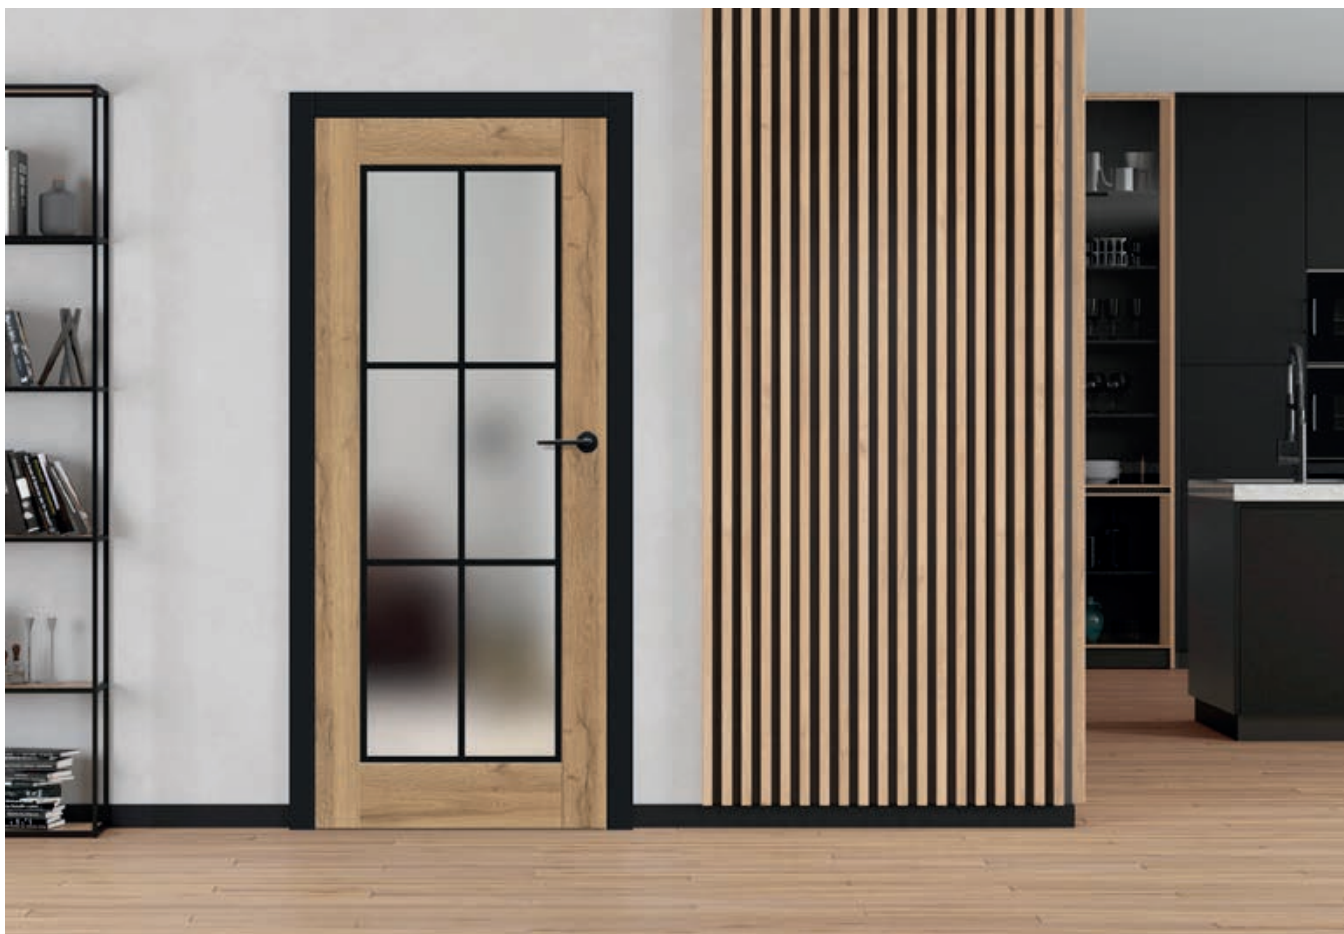

MISKANT

DVEŘNÍ VNITŘNÍ RÁMOVÁ KŘÍDLA STILE POLODRÁŽKOVÁ A BEZDRÁŽKOVÁ

MISKANT 2, dekor PŘÍRODNÍ DUB PREMIUM, zárubeň ČERNÁ ST CPL, klíka BELLA SLIM černá matná