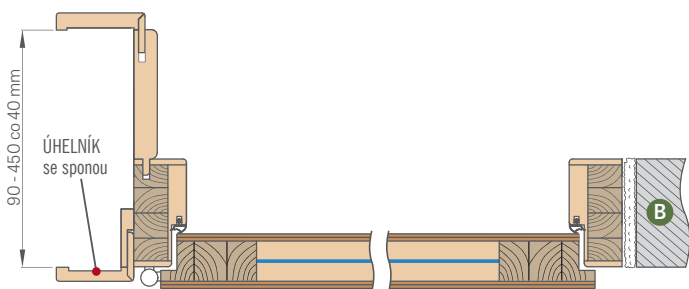

PEVNÁ ZÁRUBEŇ

FORTECA

SCHÉMA PEVNÉ ZÁRUBNĚ FORTECA RC3

OBLOŽENÍ STĚNY každých 40 mm

neobsahuje úhelník s klipy, který je za příplatek

Rozsah (mm)	GREKO	PREMIUM a ST CPL	CPL 0,2
90-130 130-170	3770 Kč*/ 4562 Kč**	3770 Kč*/ 4562 Kč**	4403 Kč*/ 5328 Kč**
170-210 210-250	5035 Kč*/ 6092 Kč**	5035 Kč*/ 6092 Kč**	5659 Kč*/ 6847 Kč**
250-290 290-330 330-370 370-410 410-450	6283 Kč*/ 7602 Kč**	6283 Kč*/ 7602 Kč**	6916 Kč*/ 8368 Kč**

Obložení stěny je k dispozici s vnitřním úhelníkem 6 cm nebo 8 cm a za příplatek s vnějším úhelníkem 6 cm nebo 8 cm se sponou s maskovací páskou nebo čtvrtválcovou ukončovací lištou.

Obložení používáme pouze pro pakety GOLD a SILVER.

PŘÍPLATKY

spojení pod úhlem 90 stupňů	945 Kč*/ 1143 Kč**
úhelník se sponami 60 mm nebo 80 mm (úhelník se třemi sponami umožňuje zvětšit rozsah nastavení o 20 mm)	1265 Kč*/ 1531 Kč** (CPL 0,2 - 1889 Kč*/ 2286 Kč**)
zkrácení křídla s ocelovou zárubní do 8 cm po 1 cm	1179 Kč*/ 1427 Kč**
k dispozici boční a horní panely přilepené ke stěně i integrované panely v rámu (pouze pro rám s 8 cm držákem)	příplatek str. 140
maskovací páska a čtvrtválcová ukončovací lišta	příplatek str. 169

- A - montážní pěna
- B - zeď
- C - práh z nerezového plechu nebo dřevěný
- D - gumové těsnění
- E - přidavné vnitřní zpevnění zárubně ocelovým úhelníkem ze strany zámkových plechů (pouze v zárubni ke křídům Forteca RC3)

Šířka dveří	A	B	C	D	E	F
„80N“	804	778	764	852	892	759
„80“	848	822	808	896	936	803
„90E“	948	922	908	996	1036	903
„100“	1048	1022	1008	1096	1136	1003

„90E“ - investiční šířka

PEVNÁ ZÁRUBEŇ

MASKOVACÍ PÁSKA

(cena str. 169)

ÚHELNÍK 6 cm a 8 cm

se sponami

ČTVRTVÁLCOVÁ UKONČOVACÍ LIŠTA

(cena str. 169)

* CENA BEZ DPH, ** CENA S DPH