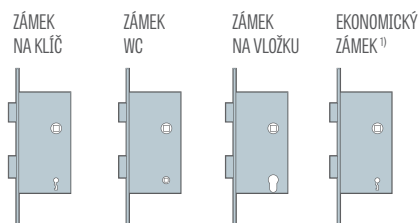

KOVÁNÍ – ZÁMKY ZÁPADKOVÉ

VZDÁLENOST MEZI ZÁMKY:

1. Rozteč magnetických zámků jsou následující:

1. klíč, WC: 90 mm
   - vložka: 85 mm
2. (platí pro bezdrážková křídla s magnetickým zámkem a pro reverzní křídla)

2. Rozteč západek a zámků je následující:

1. klíč, WC, vložka: 72 mm
2. (platí pro polodrážková křídla a bezdrážková křídla se západkovým zámkem (zámek je volitelný))

U WC zámků je otvor pro zámeček čtvercový o délce strany:

- norma PL: 4 mm
- norma CZ: 6 mm

¹⁾ použitý zámeček na klíč bez vrtání otvoru pro klíč v křídle