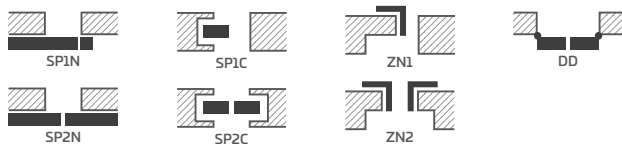

Polodrážkové dveře, maskovací páska 6 cm, spojení zárubně 45°, pohled ze strany závěsů

UNO PREMIUM klíka CUBE matná černá

LAKOVÁNÍ

6110 Kč* / 7393 Kč**

BÍLÁ TITANOVÁ UV

DOSTUPNÁ ŘEŠENÍ (str. 142-153)

DOSTUPNÉ ŠÍŘKY KŘÍDEL