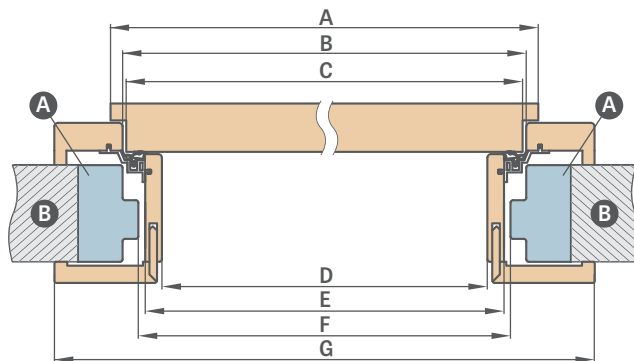

SCHÉMA OBLOŽKOVÉ ZÁRUBNĚ

Šířka dveří	A	B	C	D	E	F	G
„60“	644	624	618	564	592	598	733
„70“	744	724	718	664	692	698	833
„80“	844	824	818	764	792	798	933
„90“	944	924	918	864	892	898	1033
„100“	1044	1024	1018	964	992	998	1133

F – minimální rozměr světlosti ocelové zárubně, na kterou montujeme obložkovou zárubeň.

Tento rozměr může být větší než doporučený o max. 20 mm. Při zvětšené světlosti je třeba dát pozor, zda maskovací pásy správně zakrývají stěnu.