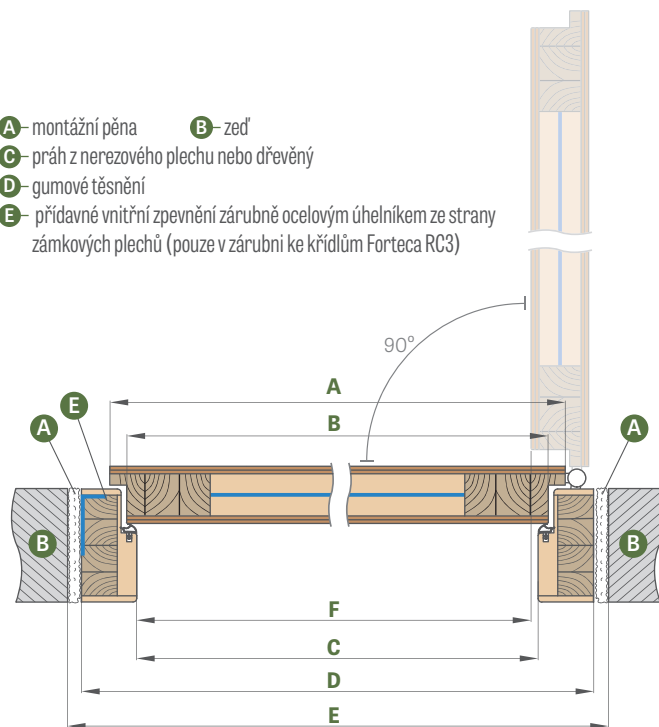

PŘÍPLATKY

spojení pod úhlem 90 stupňů	945 Kč*/ 1143 Kč**
úhelník se sponami 60 mm nebo 80 mm (úhelník se třemi sponami umožňuje zvětšit rozsah nastavení o 20 mm)	1265 Kč*/ 1531 Kč** (CPL 0,2 - 1889 Kč*/ 2286 Kč**)
zkrácení křídla s ocelovou zárubní do 8 cm po 1 cm	1179 Kč*/ 1427 Kč**
k dispozici boční a horní panely přilepené ke stěně i integrované panely v rámu (pouze pro rám s 8 cm držákem)	příplatek str. 140
maskovací páska a čtvrtválcová ukončovací lišta	příplatek str. 169

- A - montážní pěna
- B - zeď
- C - práh z nerezového plechu nebo dřevěný
- D - gumové těsnění
- E - přidavné vnitřní zpevnění zárubně ocelovým úhelníkem ze strany zámkových plechů (pouze v zárubni ke křídům Forteca RC3)