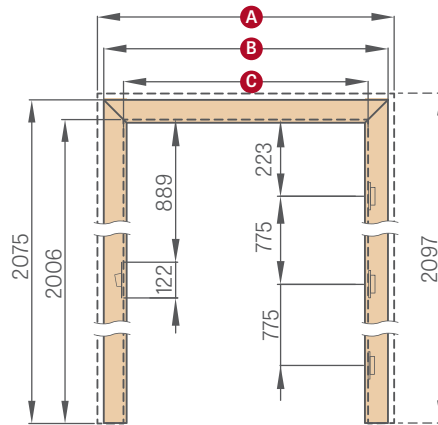

REVERZNÍ ZÁRUBEŇ

Šířky 60N, 70N, 90N jsou k dispozici pouze pro modely ALTAMURA 1, BALDUR 1 a UNO PREMIUM

	,60N"	,60"	,70N"	,70"	,80N"	,80"	,90N"	,90"	,100"	,110"
A	810	834	910	934	1010	1034	1110	1134	1234	1334
B	766	791	866	891	966	991	1066	1091	1191	1291
C	628	652	728	752	828	852	928	952	1052	1152