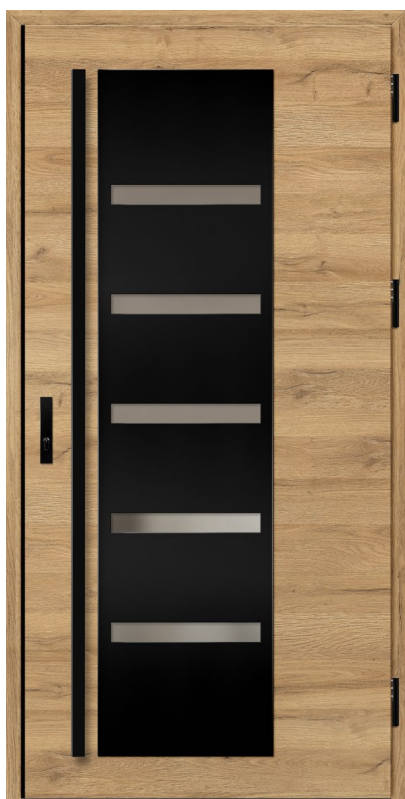

ERKADO

drzwi to nasz świat

AMBERG

DRZWI ZEWNĘTRZNE STALOWE

AMBERG 1

CENA OD: _____

ANTRACYT JEDWABNY

ANTRACYT GŁADKI