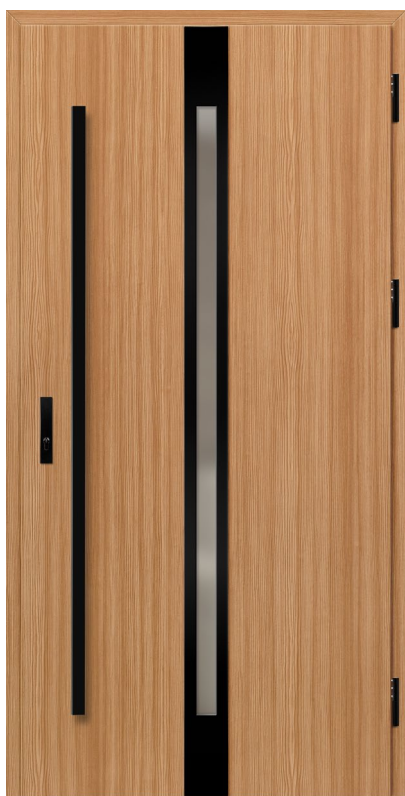

ERKADO

drzwi to nasz świat

LANGEN

DRZWI ZEWNĘTRZNE STALOWE

LANGEN 4

CENA OD: _____

ANTRACYT JEDWABNY

ANTRACYT GŁADKI