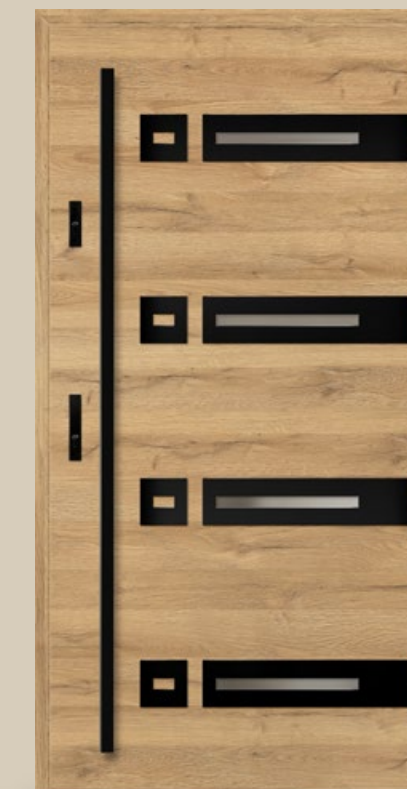

LEOBEN 3

Серія Leoben вражає красою геометричного орнаменту, створеного для тих, хто цінує вишукані деталі. Захоплюючий діалог вертикальних і горизонтальних елементів(у кількох варіантах на вибір) підкреслить вхід до будинку. Різноманітність деревини та однотонних декорів дозволить інтегрувати обрану модель у будь-який стиль будинку.