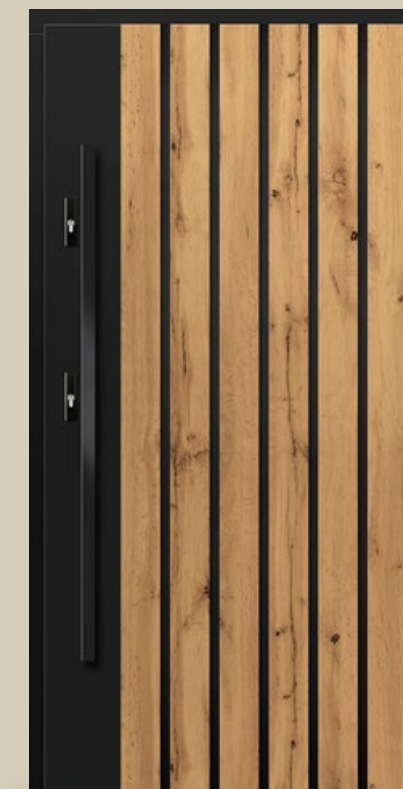

P156

P156 дерев'яні двері  
в обробці ДУБ З СУЧКАМИ

- дерев'яна коробка чорного кольору
- ручка-скоба КК35 чорний колір

ЗОВНІШНІ ДВЕРІ ДЕРЕВ'ЯНІ

P156

P156

НАТУРАЛЬНИЙ ДУБ

ТЕМНИЙ ДУБ