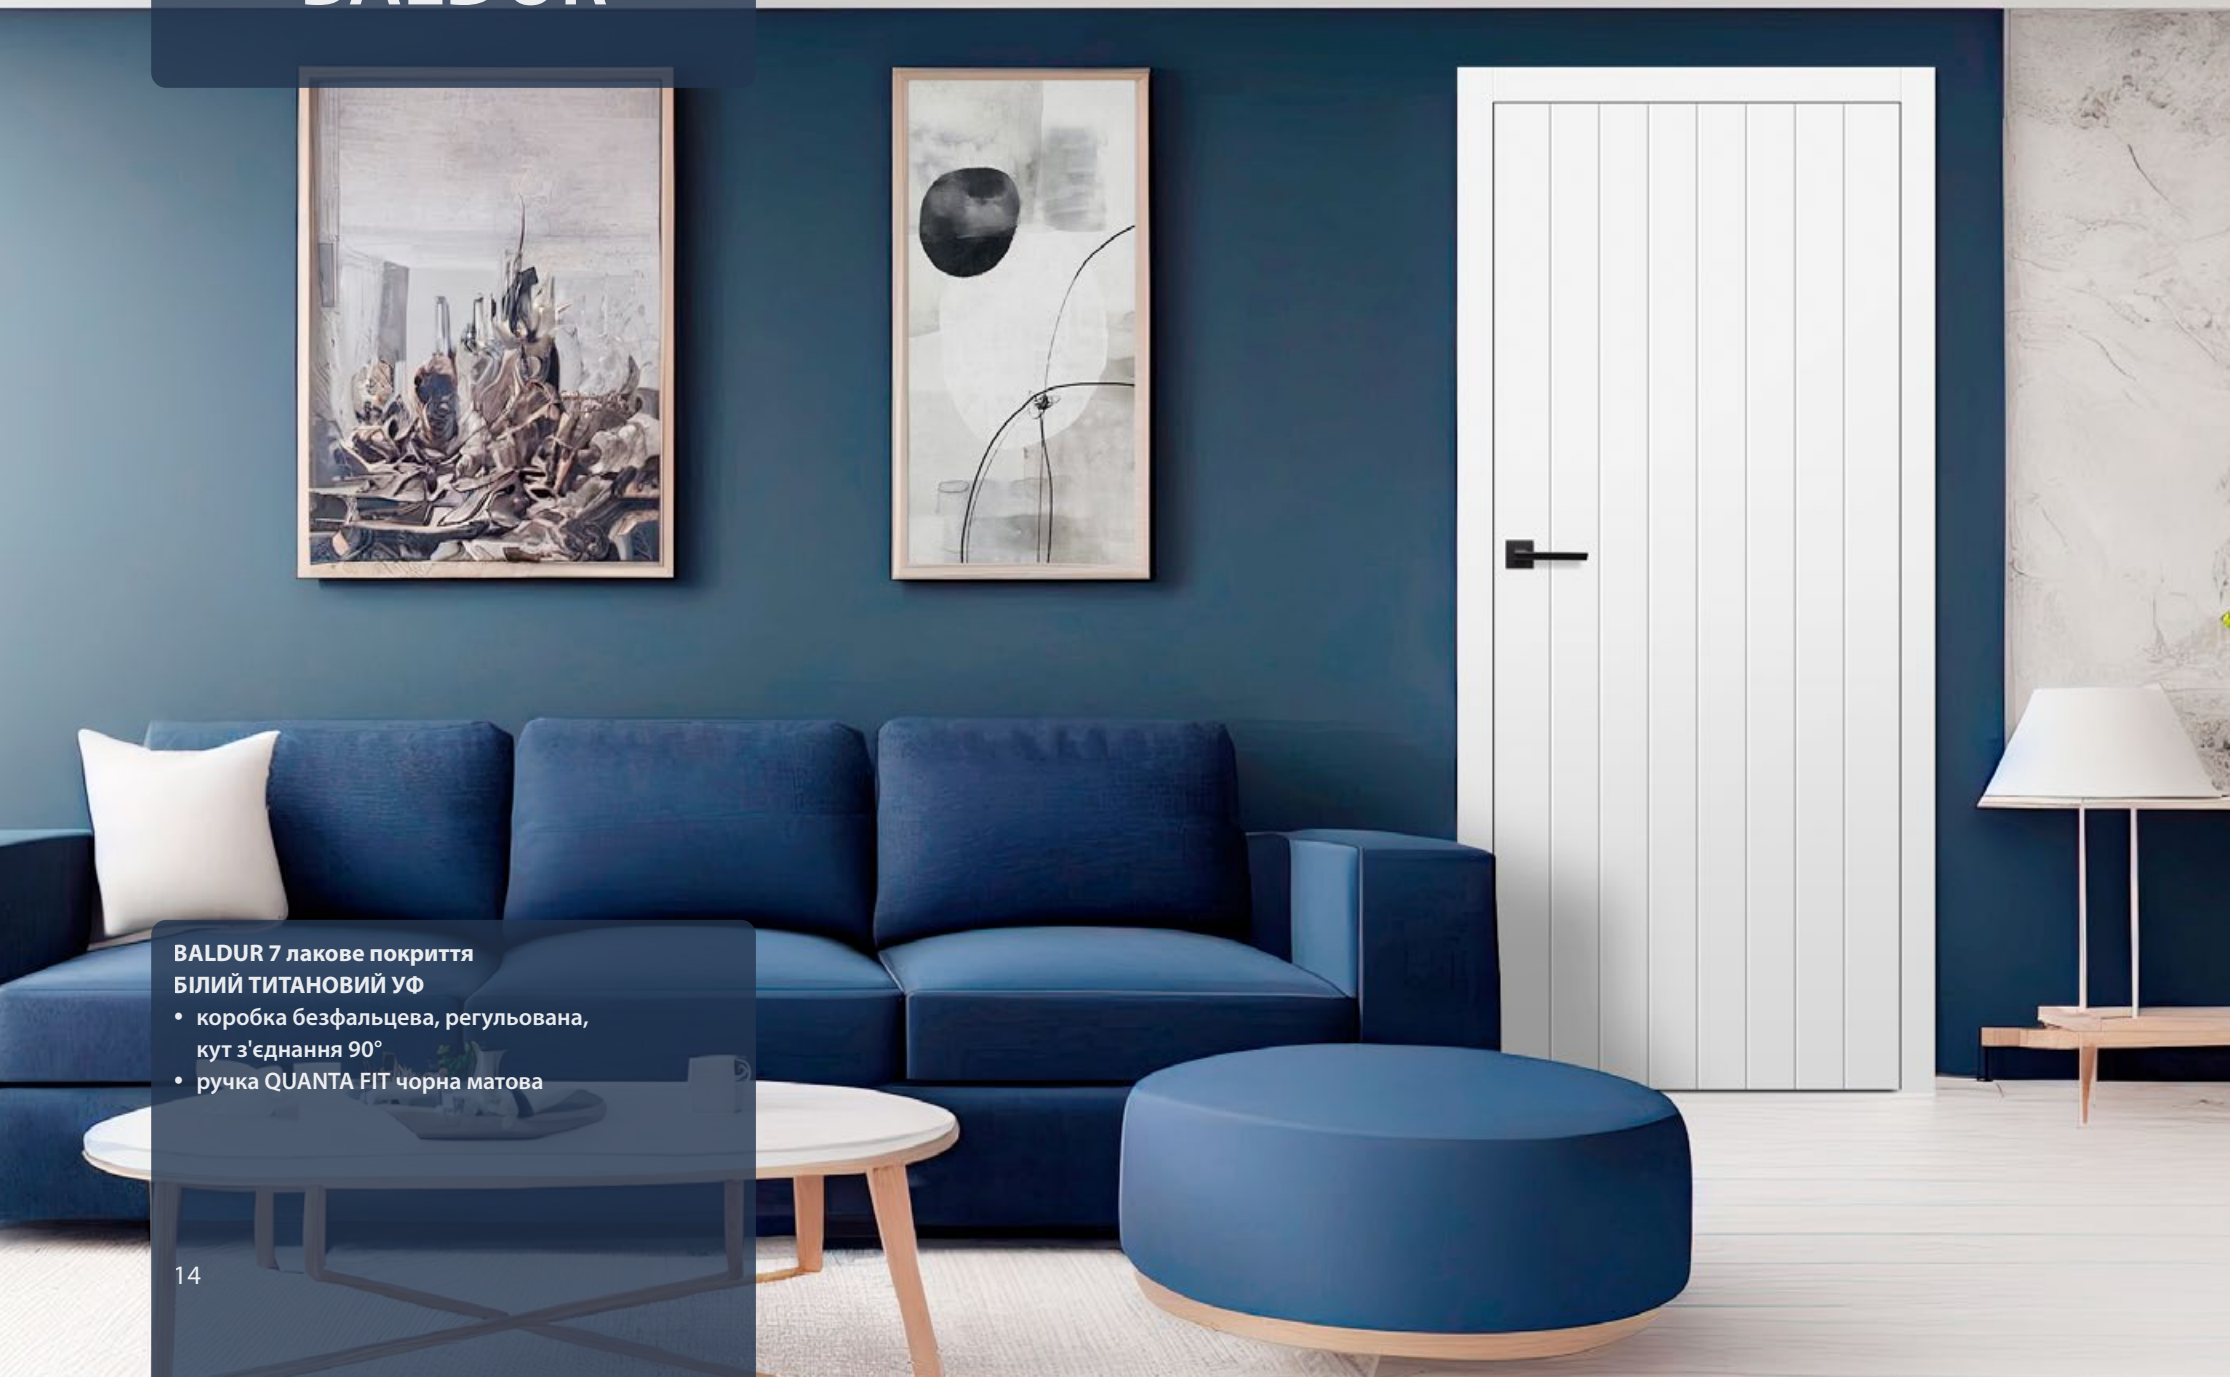

BALDUR

1. **BALDUR 7** лакове покриття
   БІЛИЙ ТИТАНОВИЙ УФ
2. коробка безфальцева, регульована, кут з'єднання 90°
   - ручка QUANTA FIT чорна матова

МІЖКІМНАТНІ ДВЕРІ, ЛАКОВЕ ПОКРИТТЯ УФ