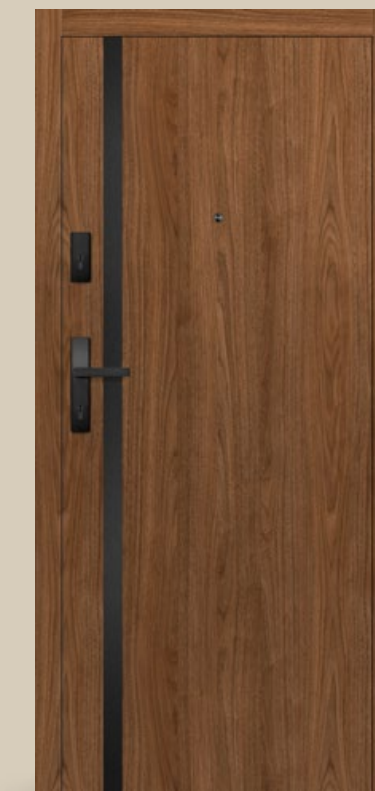

HERMAN

Серія HERMAN - це унікальні реверсивні входні двері. Завдяки можливості використання будь-якого шпону створює індивідуально персоналізований продукт у мінімалістичній формі. Крім того, цей ефект можна підсилити елегантною інкрустацією, яка підкреслить сучасний стиль дверей.

Доступні урізному шпоні на ваш вибір.

57