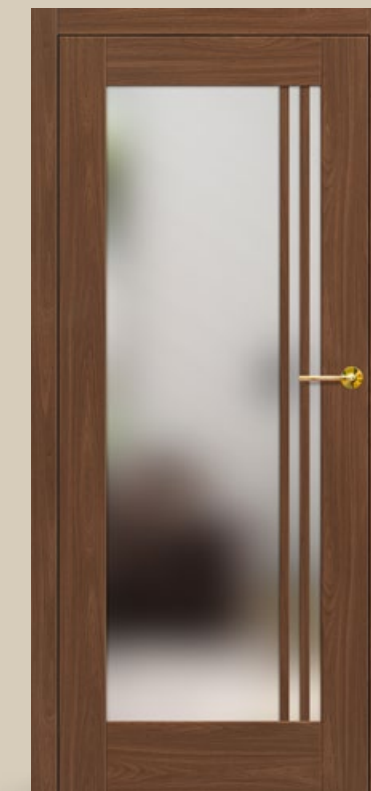

LUKRECJA 9

ДУБ PREMIUM

ДУБ NATUR PREMIUM

ГОРІХ PREMIUM

ДУБ ST CPL

БЕНГЕ DARK ST CPL

☰ В серії дверей Lukrecja модні ламелі розкривають раніше невідомі можливості. Збагачують скління сучасною ажурною деталлю в багатьох варіантах - з різною щільністю шпросів, та симетричним або асиметричним розташуванням. Водночас вони підкреслюють красу обраного дерев'яного декору та надають інтер'єру інтимного шарму.