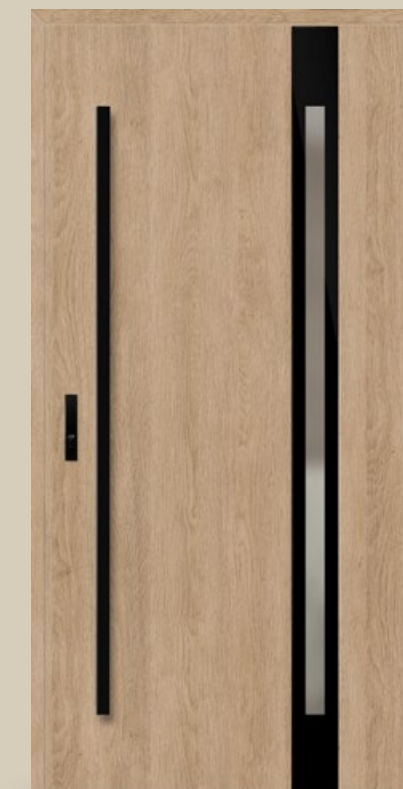

HORN 3

АНТРАЦИТ ГЛАДКИЙ

СОСНА БІЛА

ГОРІХ

ДУБ НЕОБРОБЛЕНИЙ

НАТУРАЛЬНИЙ ДУБ

1. ☰ Модель Horn зробить візитівкою вашого будинку витончену композицією з графічним характером. Його формують чорні акценти ручки-скоби та панель з вузьким склінням у трьох варіантах на вибір. Відповідним тлом слугуватиме обраний дерев'яний декор або один з численних відтінків сірого - від сріблястого до антрацитового.