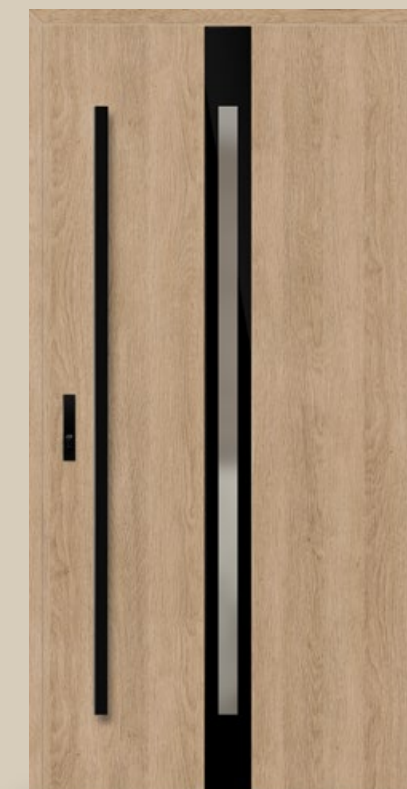

HORN

1. **HORN 1** сталеві двері, технологія THERMO HOT 88 в шпоні ДУБ НЕОБРОБЛЕНИЙ
2. обробка PLAIN GLASS
   - скління венеціанське дзеркало врівень з поверхнею стулки
   - ручка-скоба K35 чорний колір
   - електромоторний замок
   - алюмінієва коробка в шпоні ДУБ НЕОБРОБЛЕНИЙ
3. Скляні елементи:
4. каркас в шпоні ДУБ НЕОБРОБЛЕНИЙ
   - склопакет венеціанське дзеркало

ЗОВНІШНІ ДВЕРІ СТАЛЕВІ

HORN 2

АНТРАЦИТ ГЛАДКИЙ

СОСНА БІЛА

ГОРІХ

ДУБ НЕОБРОБЛЕНИЙ

НАТУРАЛЬНИЙ ДУБ

1. ☰ Модель Horn зробить візитівкою вашого будинку витончену композицією з графічним характером. Його формують чорні акценти ручки-скоби та панель з вузьким склінням у трьох варіантах на вибір. Відповідним тлом слугуватиме обраний дерев'яний декор або один з численних відтінків сірого - від сріблястого до антрацитового.