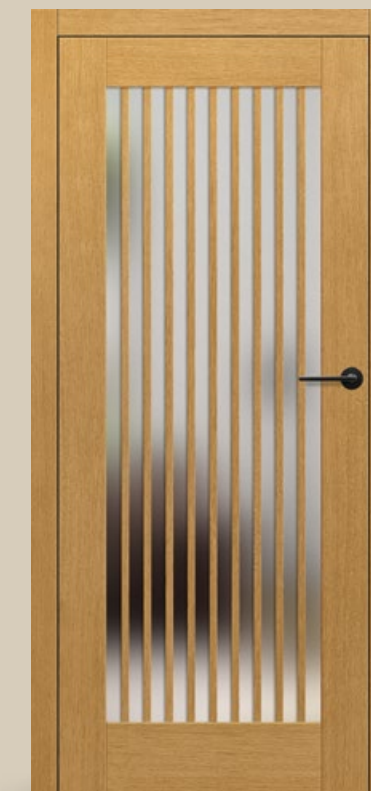

LOFT 6

☰ Моделі LOFT виготовлені з натуральної сосни та дуба. Стиль знаходиться на межі між ар-деко та геометричного модерну. Традиційна обробка і широкий вибір кольорів роблять цю колекцію дверей ідеальною для інтер'єрів в атмосфері Парижа кінця XX століття.