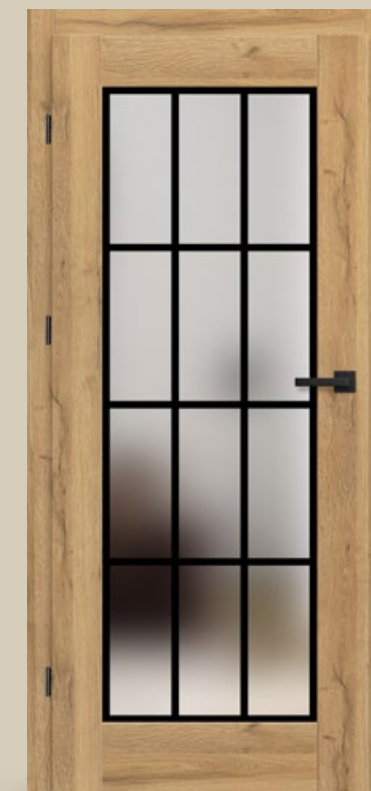

MISKANT

- MISKANT 5 s furnirjem HRAST ST CPL
- prozorno steklo s črnimi okrasnimi elementi
 - nastavljiv inline podboj, kot spajanja 90°
 - kljuka CUBE: kvadratna črna mat

NOTRANJA VRATA

MISKANT 2

MISKANT 4