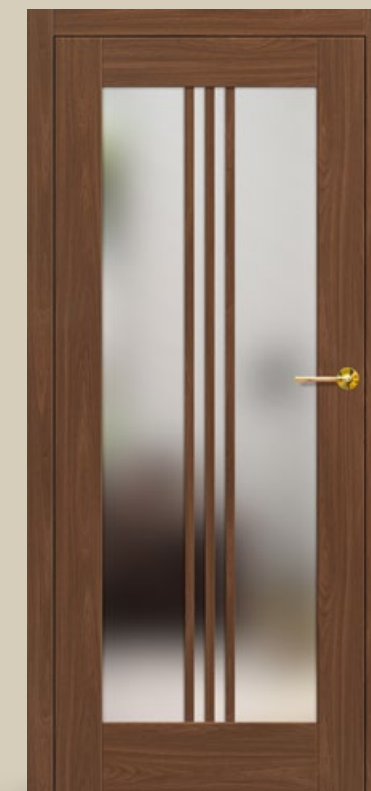

LUKRECJA

LUKRECJA 1 s furnirjem HRAST NATUR PREMIUM

- prozorno steklo
- nastavljiv inline podboj, kot spajanja 90°
- kljuka BELLA SLIM krom sijaj

NOTRANJA VRATA

LUKRECJA 2

LUKRECJA 5

LUKRECJA 9

HRAST PREMIUM