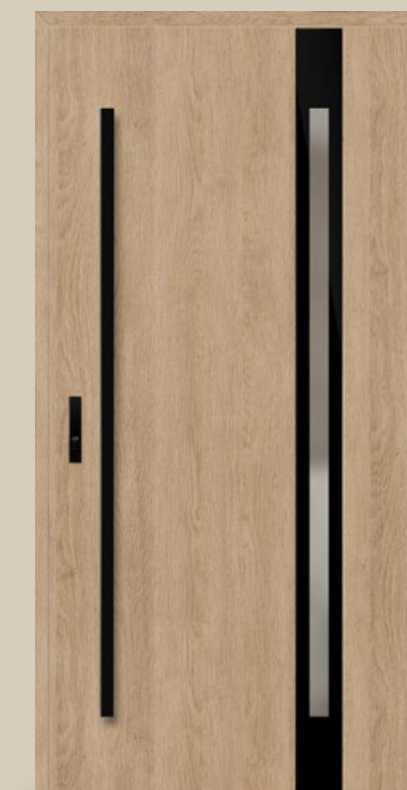

HORN 3

1. ☰ Z modelom Horn bo prefinjena kompozicija z grafičnim značajem predstavljala pravo vizitko vaše hiše. Oblikujejo ga črni poudarki (trkalo) in plošča z ozko zasteklitvijo v treh postavitvah na izbiro. Za primerno ozadje bo poskrbel izbrani leseni dekor ali eden od številnih odtenkov sive barve - od srebrne do antracitne.