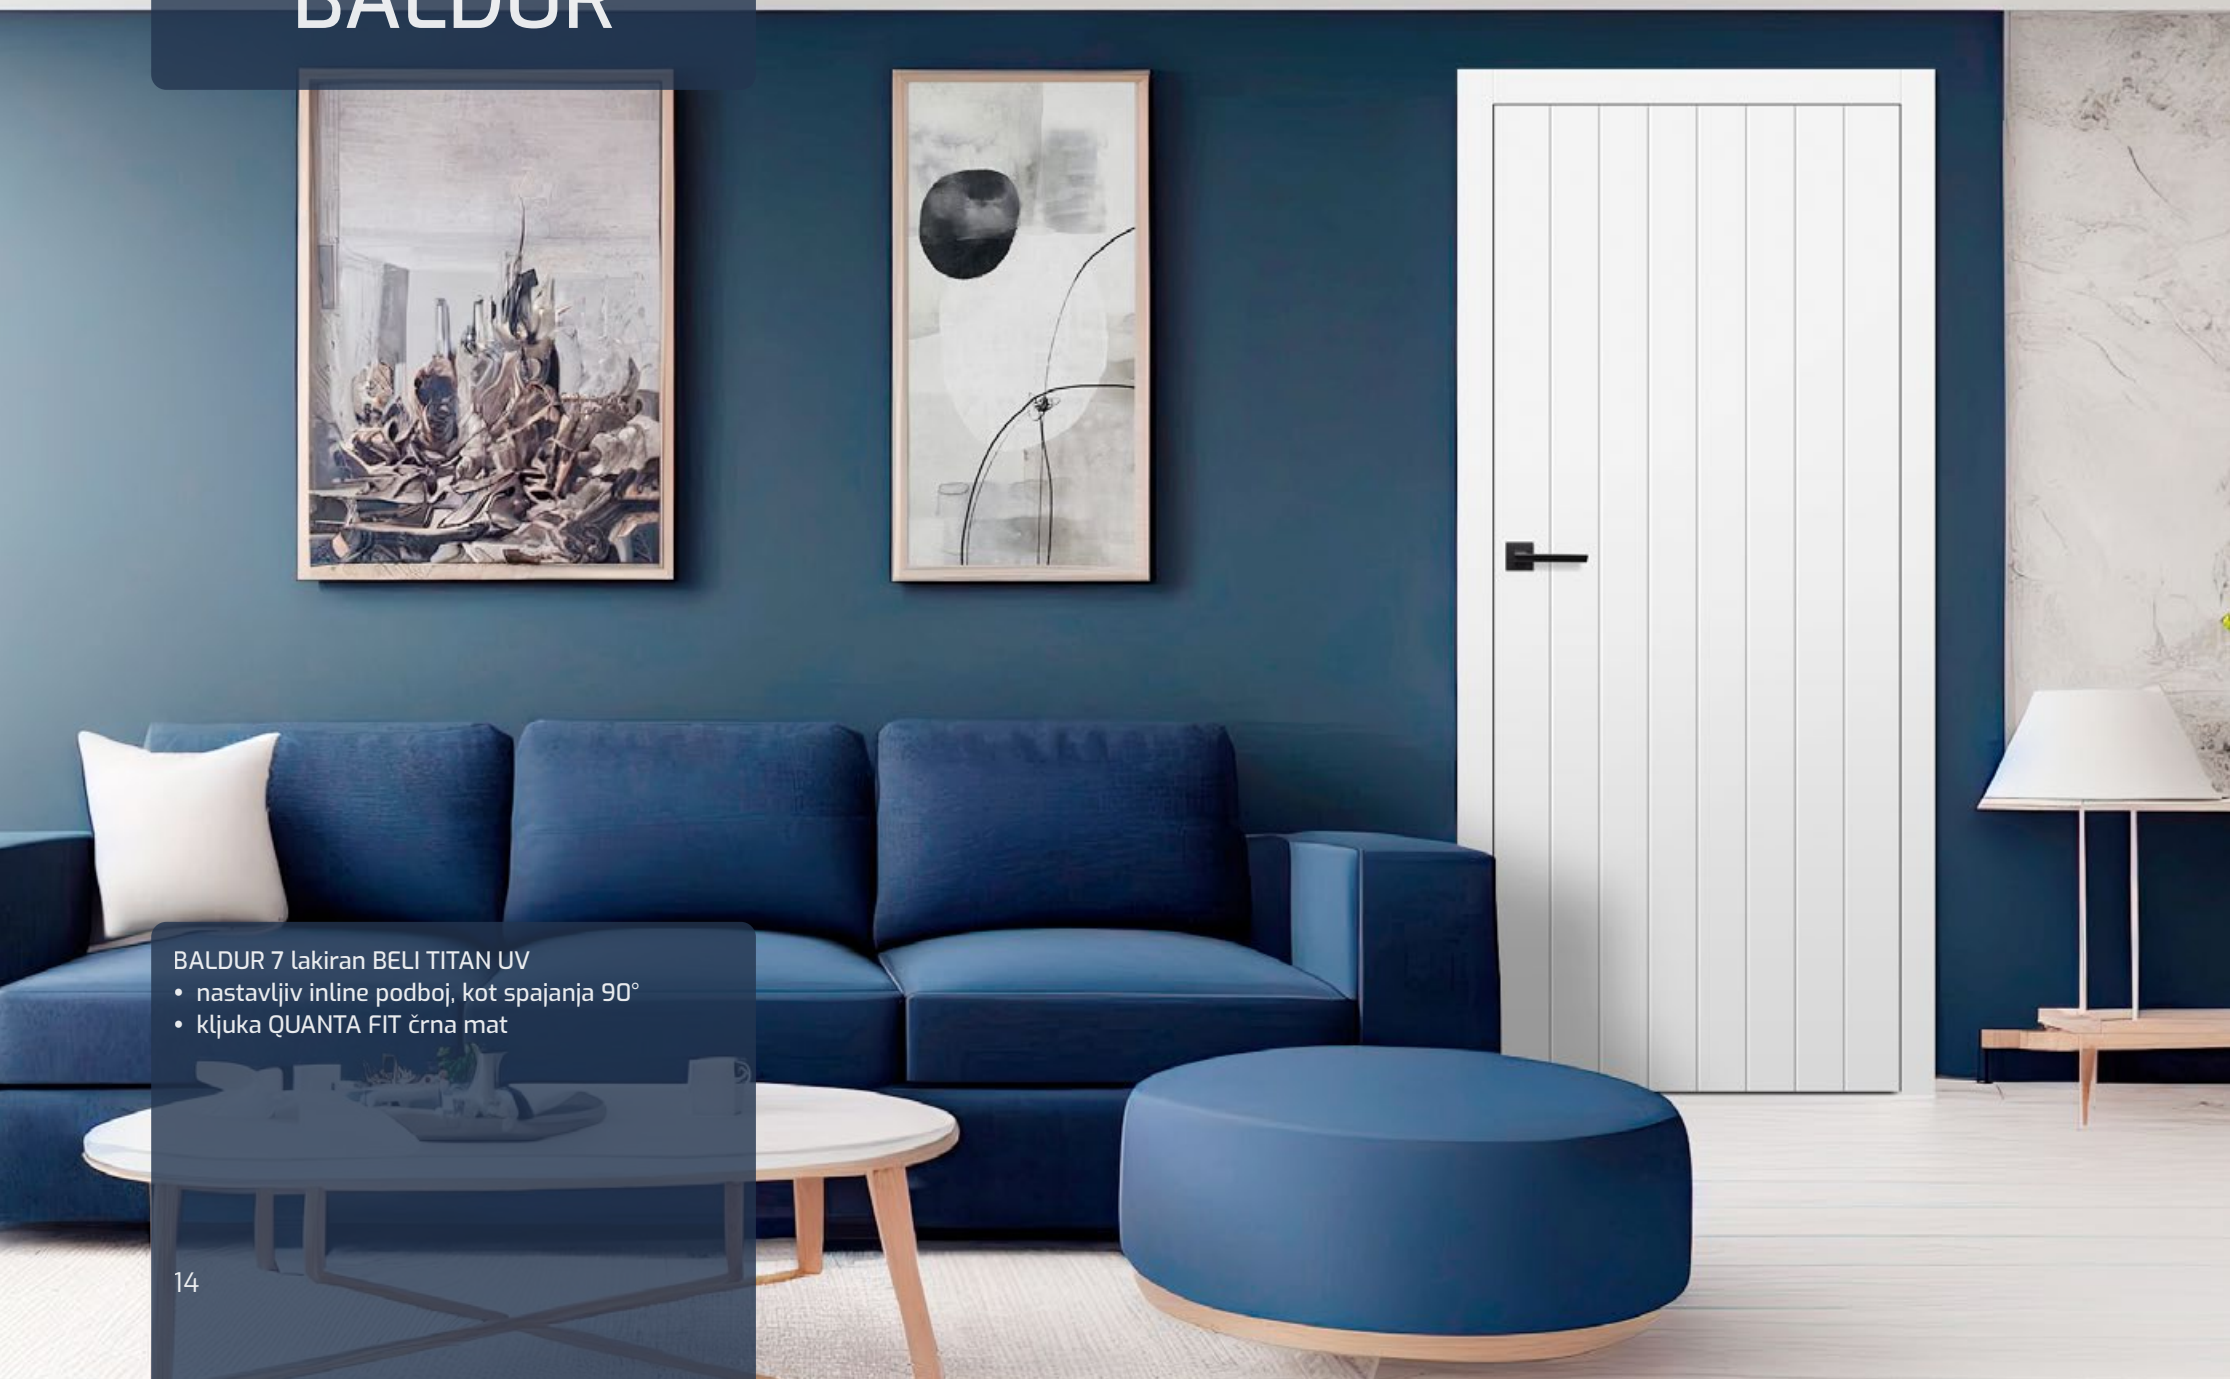

BALDUR

1. BALDUR 7 lakiran BELI TITAN UV
2. nastavljiv inline podboj, kot spajanja 90°
   - kljuka QUANTA FIT črna mat