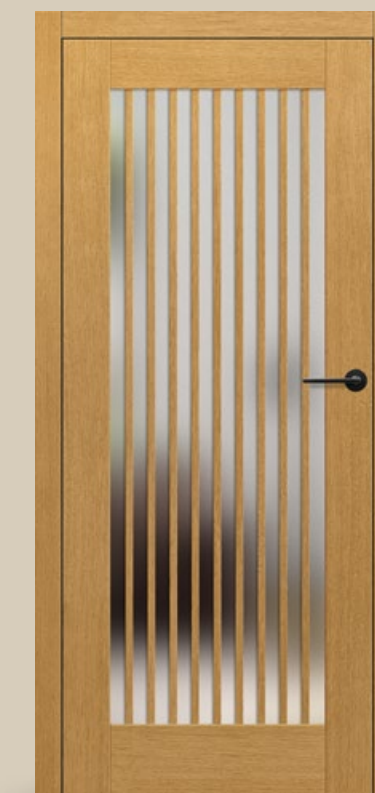

LOFT 1 WINCHESTER

- mlečno steklo
- nastavljiv inline podboj, kot spajanja 90°
- kljuka BELLA SLIM okrogla črna mat

NOTRANJA LESENA VRATA

LOFT 4

LOFT 5

LOFT 6

NARAVNI HRAST

TEMNI HRAST