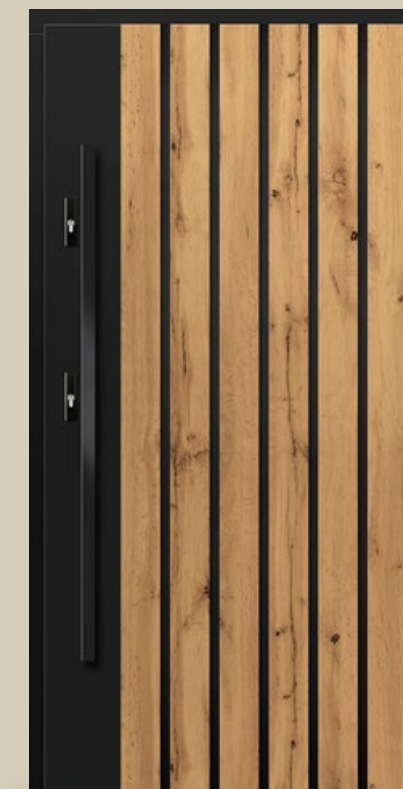

P156

P156 lesena vrata
z zaključkom HRAST GRČAVI
• leseni podboj črne barve
• trkalo KK35 barva: črna

ZUNANJA LESENA VRATA

P156

P156

NARAVNI HRAST

TEMNI HRAST

OREH