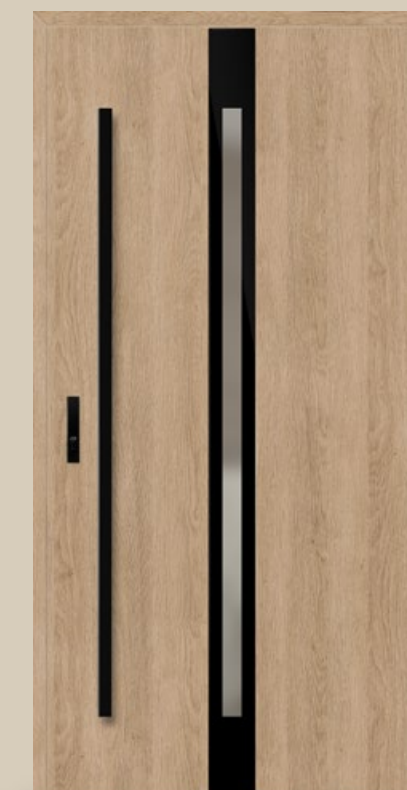

HORN

1. HORN 1 jeklena vrata tehnologija THERMO HOT 88 s furnirjem SUROV HRAST
2. zaključek PLAIN GLASS
   - zasteklitev z enosmernim steklom, poravnanim s površino krila
   - trkalo K35 barva: črna
   - elektromotorna ključavnica
   - aluminijasti podboj s furnirjem SUROV HRAST
3. Nadsvetlobe:
4. okvir s furnirjem SUROV HRAST
   - zasteklitvena enota enosmerno steklo

ZUNANJA JEKLENA VRATA

HORN 2

1. ☰ Z modelom Horn bo prefinjena kompozicija z grafičnim značajem predstavljala pravo vizitko vaše hiše. Oblikujejo ga črni poudarki (trkalo) in plošča z ozko zasteklitvijo v treh postavitvah na izbiro. Za primerno ozadje bo poskrbel izbrani leseni dekor ali eden od številnih odtenkov sive barve - od srebrne do antracitne.