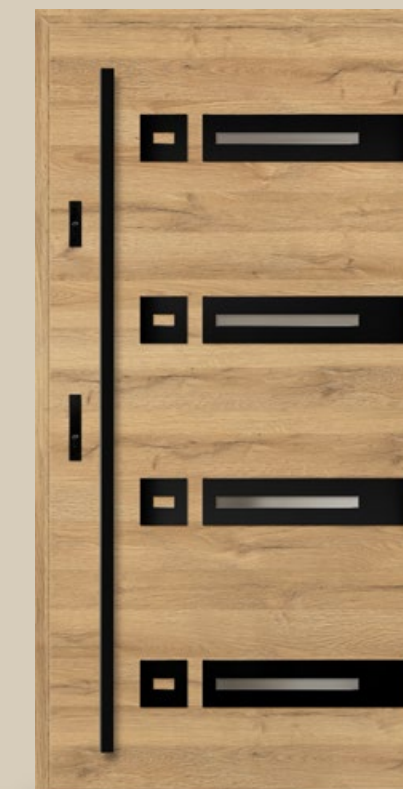

LEOBEN 3

☰ Serija Leoben navdušuje z lepoto geometrijskih ornamentov in je namenjena tistim, ki so občutljivi za prefinjene detajle. Fascinanten dialog navpičnih in vodoravnih elementov (na izbiro je več različic) bo poudaril vhod v hišo. Različni leseni in enobarvni dekorji bodo izbrani model vključili v vsak slog stavbe.