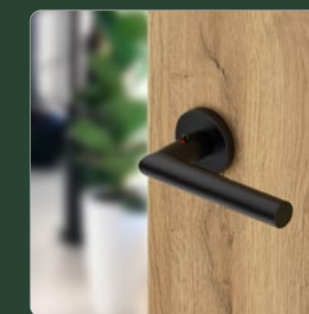

kljuka NOVA CLICK

Kombinacija tradicionalne kljuke in funkcionalne ključavnice. Zahvaljujoč domislennemu mehanizmu je dovolj en sam pritisk na gumb na ročaju vratne kljuke, da se vrata zaprejo "kot s ključem".