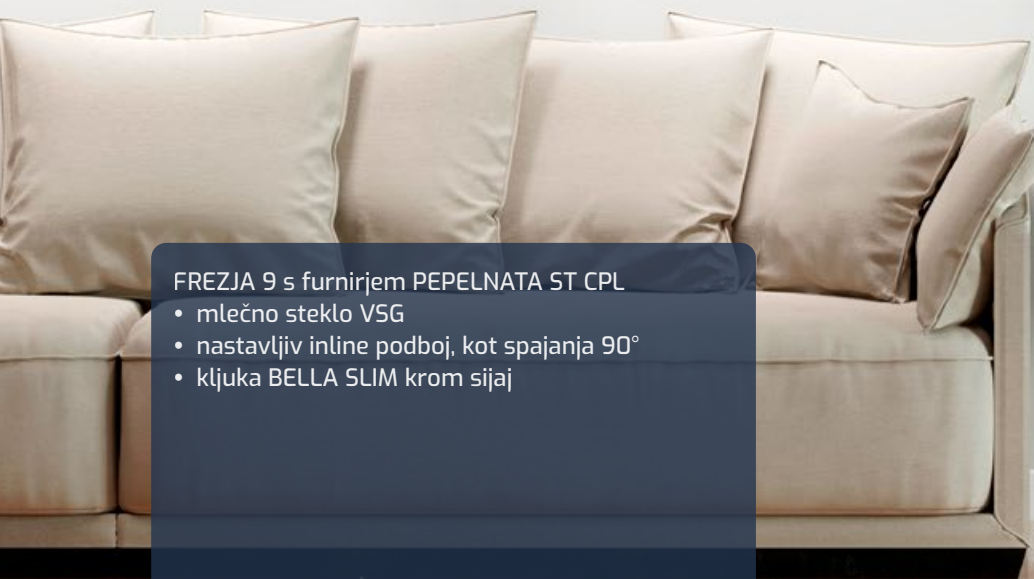

FREZJA

- FREZJA 9 s furnirjem PEPELNATA ST CPL
- mlečno steklo VSG
 - nastavljiv inline podboj, kot spajanja 90°
 - kljuka BELLA SLIM krom sijaj

NOTRANJA VRATA

FREZJA 1

FREZJA 5

FREZJA 6

- ☰ Vrata Frezja so del zbirke, ki je bila ustvarjena, da bi združila sodobno oblikovanje z eleganco in... pridihom domače topline. Zasnova temelji na širokem, izrazitem okvirju. Plošča v njegovi notranjosti je lahko polna ali zastekljena, v celoti ali samo v ozkem pasu blizu kljuka. Žlahtna, brezčasna preprostost modela je združena s široko paleto zaključkov. Na voljo so gladki dekoriji, pa tudi tisti z vzdržljivo in sodobno zaščitno prevleko AntiFinger ter zelo cenjenimi lesenimi furnirji.