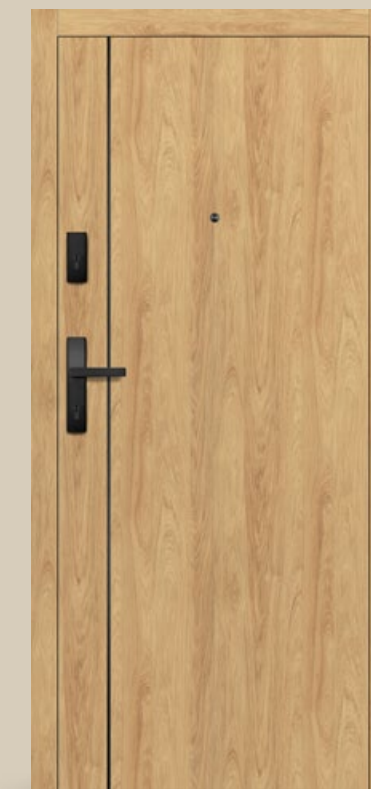

HERMAN

NOTRANJA VHODNA VRATA

7

4

- HERMAN vhodna vrata s poravnani krilom razred RC2 s furnirjem HRAST NATUR PREMIUM
- podboj s furnirjem HRAST NATUR PREMIUM
 - paneli za povečanje podboja s furnirjem HRAST NATUR PREMIUM
 - kljuka razreda RC2