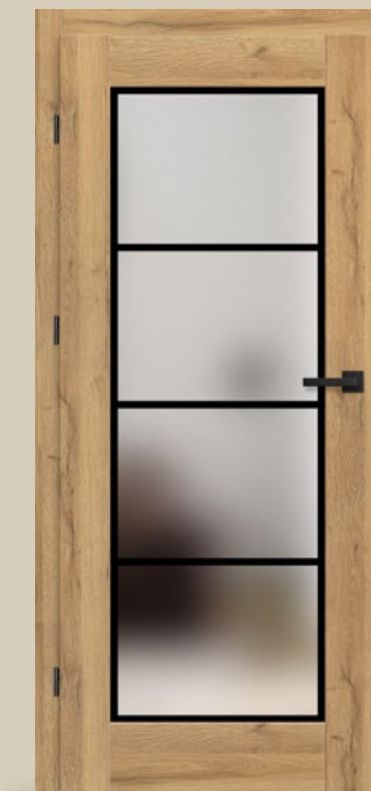

MISKANT

- MISKANT 5 s furnirjem HRAST ST CPL
- prozorno steklo s črnimi okrasnimi elementi
 - nastavljiv inline podboj, kot spajanja 90°
 - kljuka CUBE: kvadratna črna mat

NOTRANJA VRATA

MISKANT 2

MISKANT 4