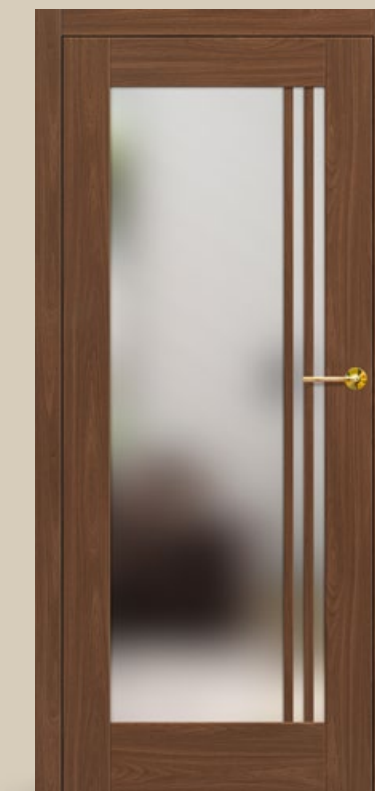

LUKRECJA

LUKRECJA 1 s furnirjem HRAST NATUR PREMIUM

- prozorno steklo
- nastavljiv inline podboj, kot spajanja 90°
- kljuka BELLA SLIM krom sijaj

NOTRANJA VRATA

LUKRECJA 2

LUKRECJA 5

LUKRECJA 9

HRAST PREMIUM