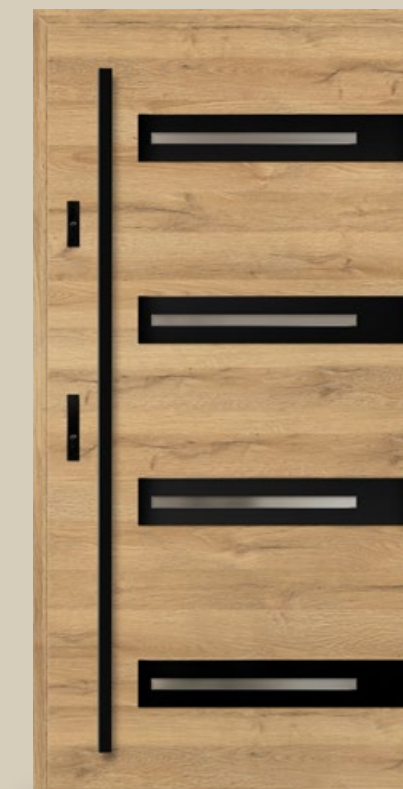

LEOBEN

1. LEOBEN 4 jeklena vrata s tehnologijo THERMO 78 s furnirjem NARAVNI HRAST PREČNI
2. zaključek LABEL BLACK
   - zasteklitvena enota enosmerno steklo
   - trkalo KP barva: črna
   - aluminijasti podboj s furnirjem NARAVNI HRAST
3. Nadsvetlobe:
4. okvir s furnirjem NARAVNI HRAST
   - zasteklitvena enota enosmerno steklo

ZUNANJA JEKLENA VRATA

LEOBEN 2

☰ Serija Leoben navdušuje z lepoto geometrijskih ornamentov in je namenjena tistim, ki so občutljivi za prefinjene detajle. Fascinanten dialog navpičnih in vodoravnih elementov (na izbiro je več različic) bo poudaril vhod v hišo. Različni leseni in enobarvni dekorji bodo izbrani model vključili v vsak slog stavbe.