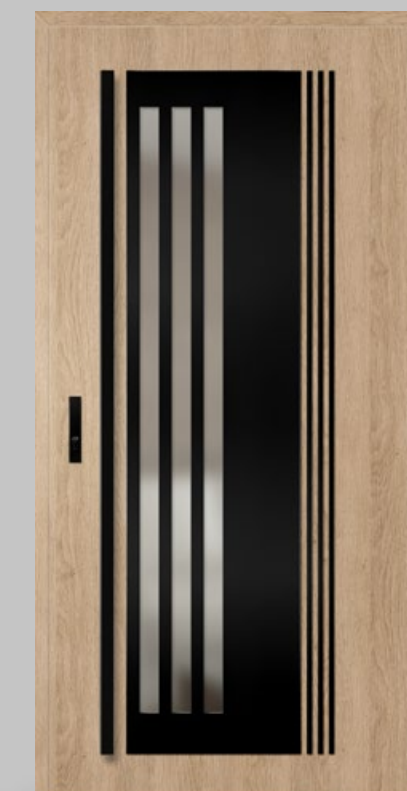

Nadsvetlobe:

- okvir s furnirjem ANTRACITNA STRUKTURA
- zasteklitvena enota enosmerno steklo

ZUNANJA JEKLENA VRATA

LINDEN 1

LINDEN 5

LINDEN 6

ANTRACITNA GLADKA

BELI BOR