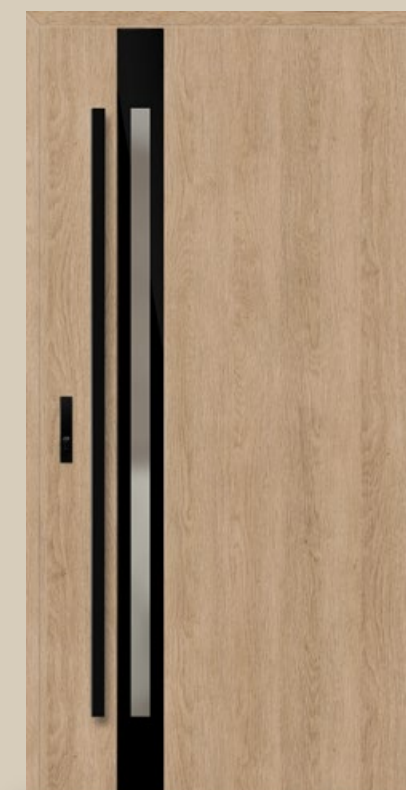

ZUNANJA JEKLENA VRATA

HORN 1