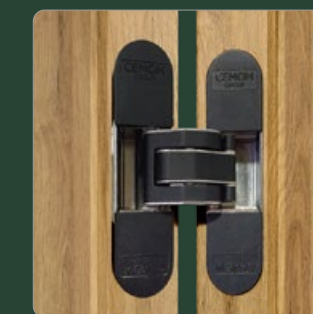

barve okovja

Tečaji in ključavnice v ujemajočem se zaključku so harmonična kombinacija funkcionalnosti in izjemne vizualne privlačnosti, zato vrata niso le praktičen element, temveč tudi odraz izjemnega oblikovanja.