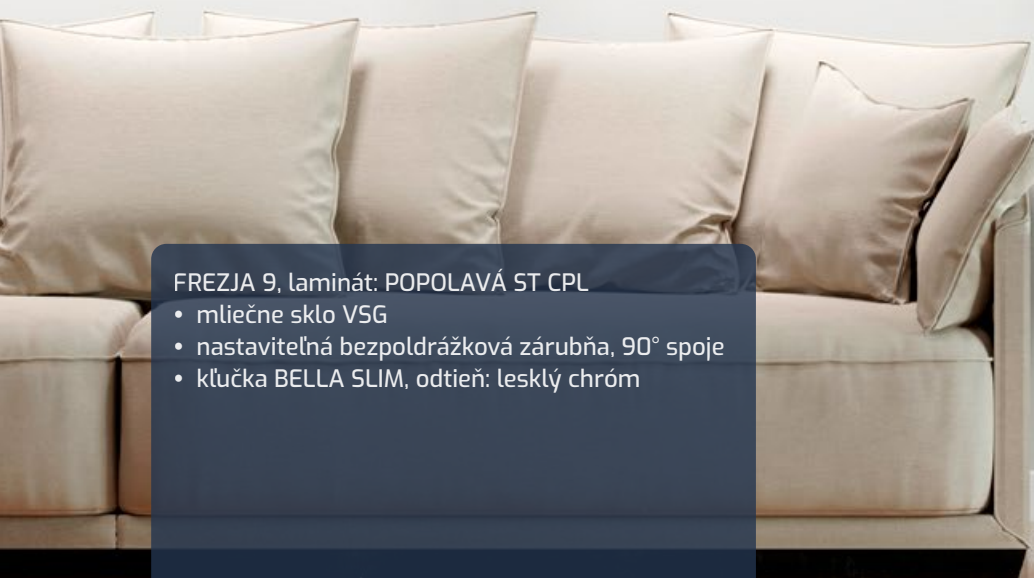

FREZJA

- FREZJA 9, laminát: POPOLAVÁ ST CPL
- mliečne sklo VSG
 - nastaviteľná bezpoldrážková zárubňa, 90° spoje
 - kľučka BELLA SLIM, odtieň: lesklý chróm

INTERIÉROVÉ DVERE

FREZJA 1

FREZJA 5

FREZJA 6

- ☰ Dvere Frezja tvoria kolekciu, ktorá je vytvorená s cieľom spojiť moderný dizajn a eleganciou a... štipku domácej útulnosti. Základom projektu je široký, výrazný hranol. Panel môže byť plný alebo zasklený – úplne alebo čiastočne v úzkom páse v blízkosti kľučky. Ušľachtilá, nadčasová jednoduchosť modelu sa spája s množstvom rôznych povrchov. V ponuke sú hladké dekory, a medzi nimi s trvácnym a moderným ochranným povlakom AntiFinger, ako aj tak veľmi cenené drevené lamináty.