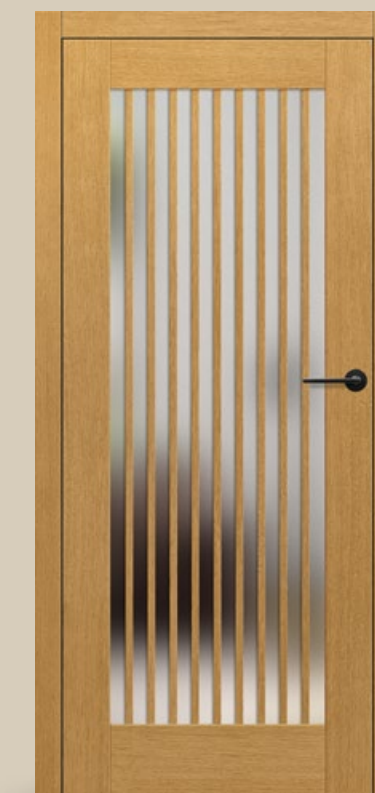

- mliečne sklo
- nastaviteľná bezpoldrážková zárubňa, 90° spoje
- kľučka BELLA SLIM, okrúhla, odtieň: matná čierna

INTERIÉROVÉ DREVENÉ DVERE

LOFT 4

LOFT 5

LOFT 6

DUB PRÍRODNÝ

DUB TMAVÝ

ORECH