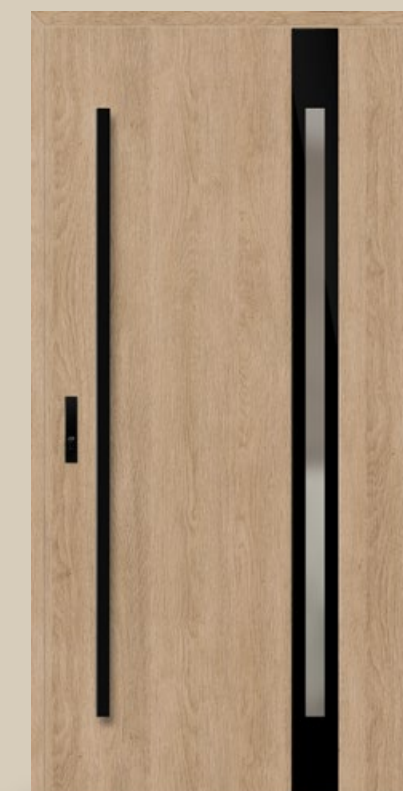

HORN 3

1. ☰ Vďaka modelu Horn sa vizitkou domu stane sofistikovaná kompozícia s grafickým charakterom. Tvoria ho čierne akcenty držadla a panel s úzkym zasklením s tromi rôznymi schémami na výber. Vhodné pozadie zaručuje vybraný drevený dekor alebo jeden z mnohých sivých odtieňov – od striebornej až po antracitovú.