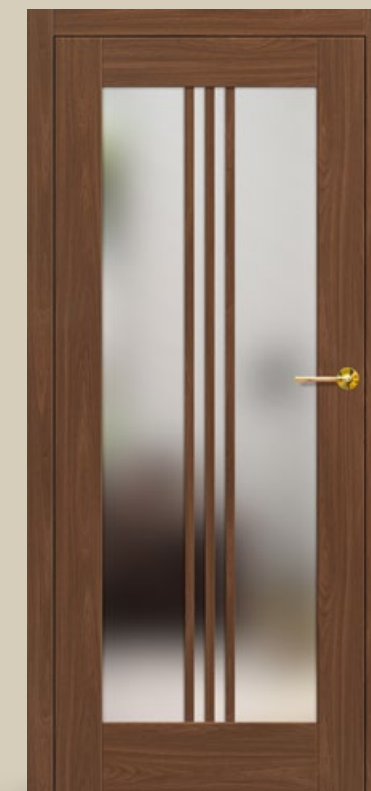

LUKRECJA

LUKRECJA 1, laminát: DUB PRÍRODNÝ PREMIUM

- priehľadné sklo
- nastaviteľná bezpoldrážková zárubňa, 90° spoje
- kľučka BELLA SLIM, odtieň: lesklý chróm

INTERIÉROVÉ DVERE

LUKRECJA 2

LUKRECJA 5

LUKRECJA 9