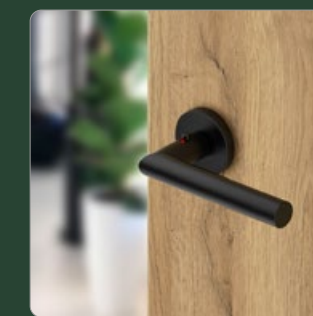

Najmodernejší ochranný povlak AntiFinger – perfektný vzhľad aj pri intenzívnom používaní.

COVERT

SYSTÉM SKRYTÝCH DVERÍ

SYSTÉM SKRYTÝCH DVERÍ COVERT

- bezpoldrážkové kridlo otvárané von
- skrytá hliníková zárubňa
- povrch: biely podklad s nalepenou nástennou tapetou

reverzná zárubňa

Reverzná zárubňa je nielen praktická, ale je to aj budúcnosťou dizajnu, pretože umožňuje ľahko prispôbiť smer otvárania dverí. Také riešenie zaručuje neporovnateľnú flexibilitu dizajnu.