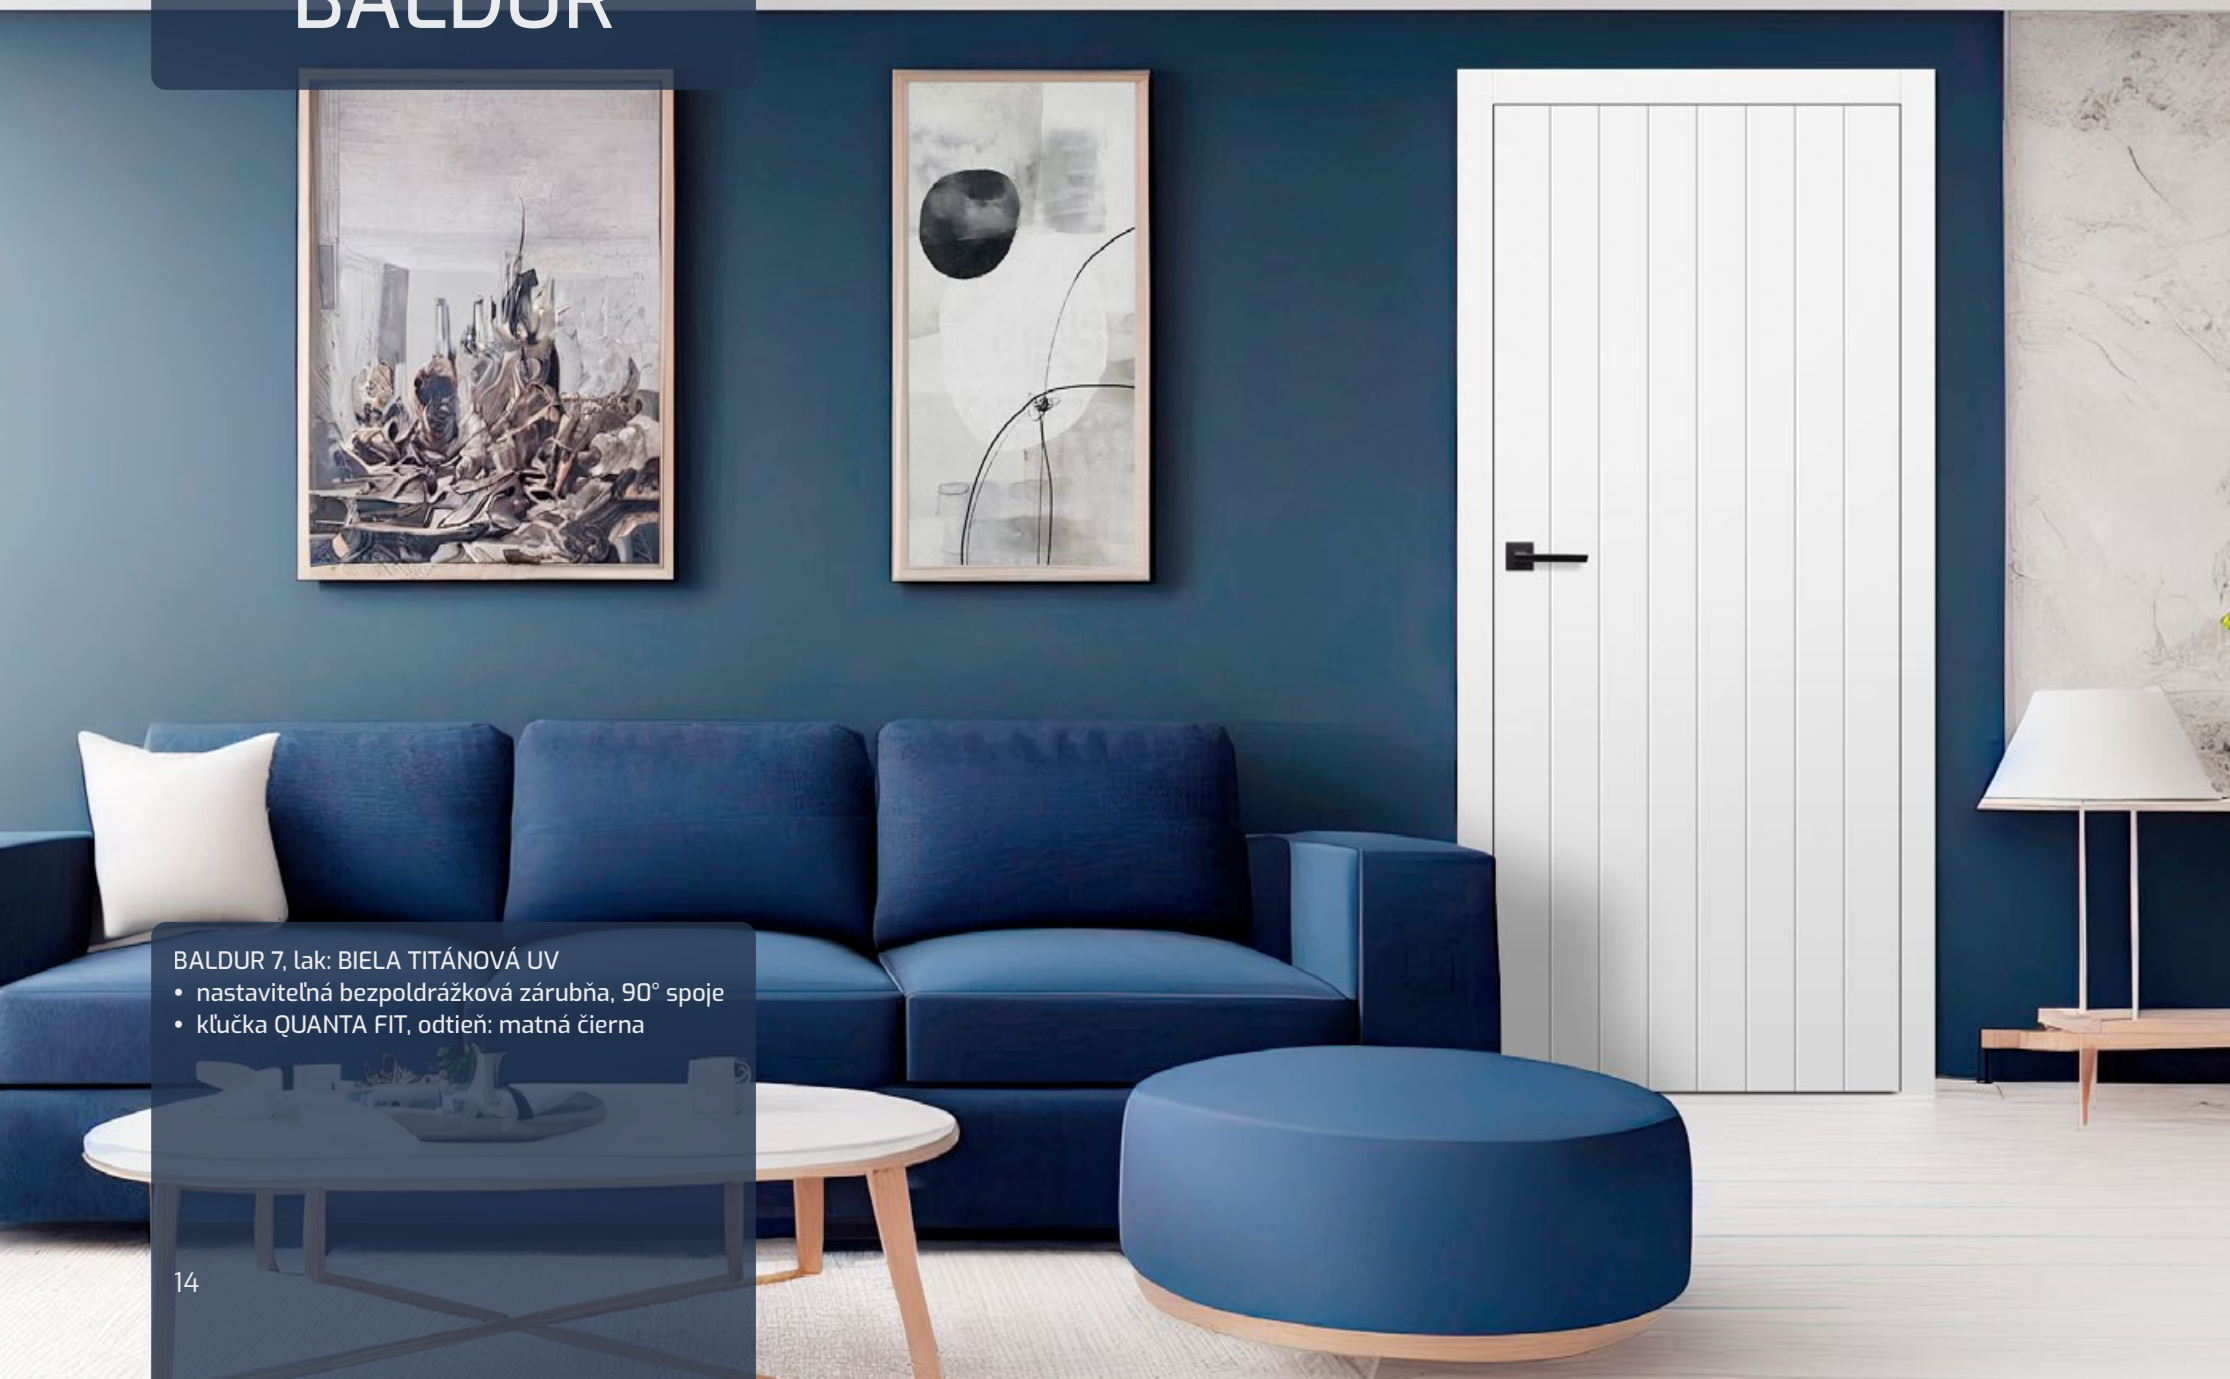

BALDUR

BALDUR 7, lak: BIELA TITÁNOVÁ UV

- nastaviteľná bezpoldrážková zárubňa, 90° spoje
- kľučka QUANTA FIT, odtieň: matná čierna

LAKOVANÉ INTERIÉROVÉ DVERE UV