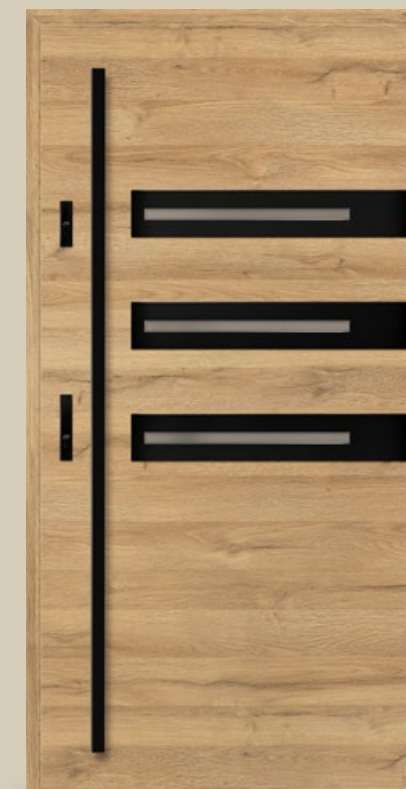

LEOBEN

1. Oceľové dvere LEOBEN 4, technológia: THERMO 78
   laminát: DUB PRÍRODNÝ PRIEČNY
2. povrch: LABEL BLACK
   - zasklenie: benátske zrkadlo
   - držadlo KP, odtieň: čierna
   - hliníková zárubňa, laminát: DUB PRÍRODNÝ
3. Horný svetlík:
4. rám, laminát: DUB PRÍRODNÝ
   - zasklenie: benátske zrkadlo

VONKAJŠIE OCEĽOVÉ DVERE

LEOBEN 1