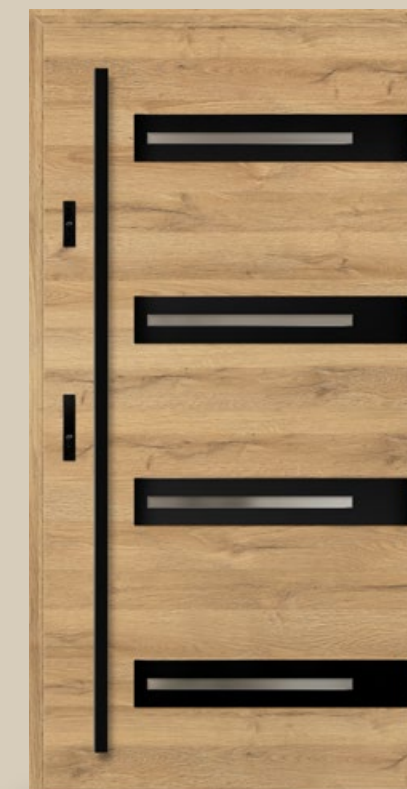

LEOBEN

1. Oceľové dvere LEOBEN 4, technológia: THERMO 78
   laminát: DUB PRÍRODNÝ PRIEČNY
2. povrch: LABEL BLACK
   - zasklenie: benátske zrkadlo
   - držadlo KP, odtieň: čierna
   - hliníková zárubňa, laminát: DUB PRÍRODNÝ
3. Horný svetlík:
4. rám, laminát: DUB PRÍRODNÝ
   - zasklenie: benátske zrkadlo

VONKAJŠIE OCEĽOVÉ DVERE

LEOBEN 2

☰ Sérija Leoben očarúva krásou geometrických dekorov navrhnutých pre všetkých, ktorým záleží na rafinovaných detailoch. Fascinujúci dialóg vertikálnych a horizontálnych prvkov (niekoľko variantov na výber) náležite zvýraznia vstup do domu. Rôzne drevené a jednofarebné dekory zladia vybraný model s ľubovoľným štýlom budovy.