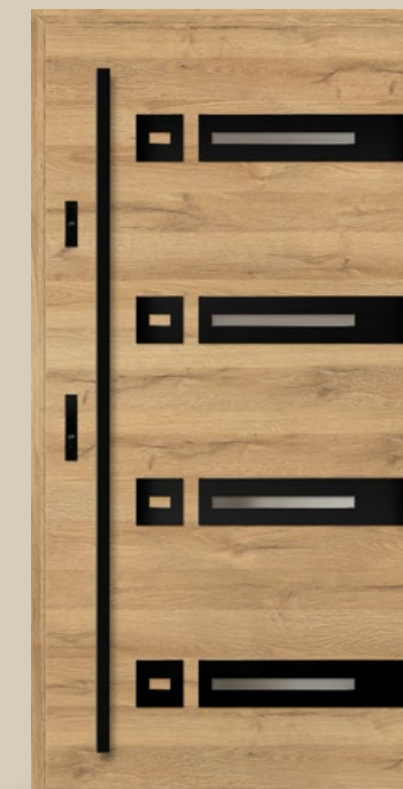

LEOBEN 3

☰ Sérija Leoben očarúva krásou geometrických dekorov navrhnutých pre všetkých, ktorým záleží na rafinovaných detailoch. Fascinujúci dialóg vertikálnych a horizontálnych prvkov (niekoľko variantov na výber) náležite zvýraznia vstup do domu. Rôzne drevené a jednofarebné dekory zladia vybraný model s ľubovoľným štýlom budovy.