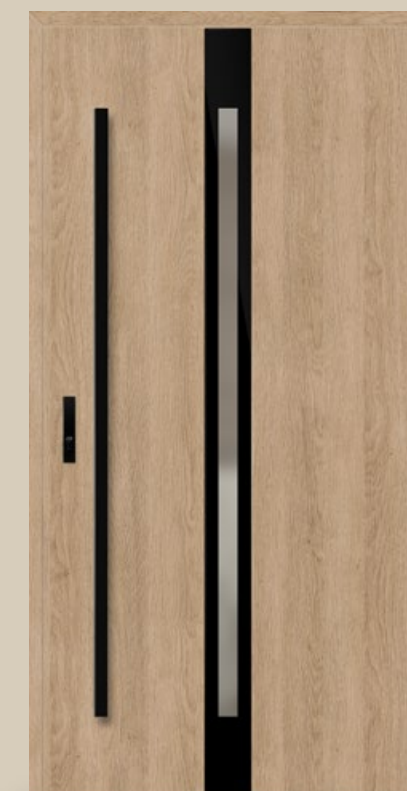

HORN

1. Ocelové dvere HORN 1, technológia THERMO HOT 88
   laminát: DUB SUROVÝ
2. povrch: PLAIN GLASS
   - zasklenie: benátske zrkadlo zlíčované s povrchom krídla
   - držadlo K35, odtieň: čierna
   - elektromotorický zámok
   - hliníková zárubňa, odtieň: DUB SUROVÝ
3. Horný svetlík:
4. rám, laminát: DUB SUROVÝ
   - zasklenie: benátske zrkadlo

VONKAJŠIE OCEĽOVÉ DVERE

HORN 2

1. ☰ Vďaka modelu Horn sa vizitkou domu stane sofistikovaná kompozícia s grafickým charakterom. Tvoria ho čierne akcenty držadla a panel s úzkym zasklením s tromi rôznymi schémami na výber. Vhodné pozadie zaručuje vybraný drevený dekor alebo jeden z mnohých sivých odtieňov – od striebornej až po antracitovú.