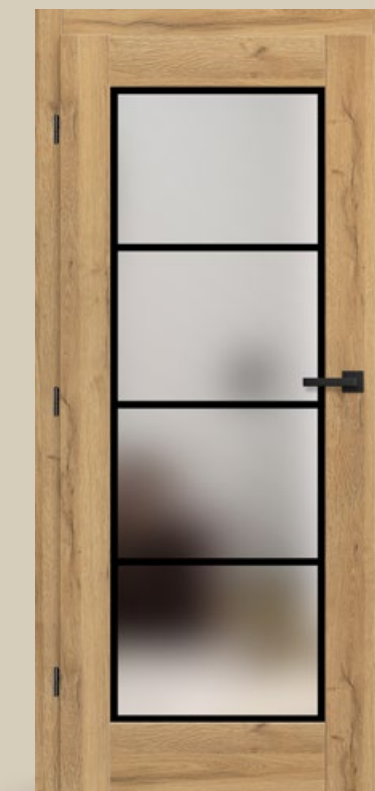

MISKANT 6

☰ Miskant – dvere inšpirované najdôležitejšími trendmi so svetovým dizajnom. Odlišuje sa svojim veľkým zasklením s dekoračnými čiernymi rozdeleniami. Týmto spôsobom praktická stránka sa spája s dekoračnou hodnotou, a osvetlený a opticky rozšírený interiér dostáva nádych módneho loftového štýlu. Dôležité je, že nadviazanie na industriálny štýl môže zdôrazniť čierny povrch zárubne. Prelomenie na druhej strane umožňuje použitie na dverách jedného z teplých drevených dekorov, ktoré sú dostupné v rôznych odtieňoch.