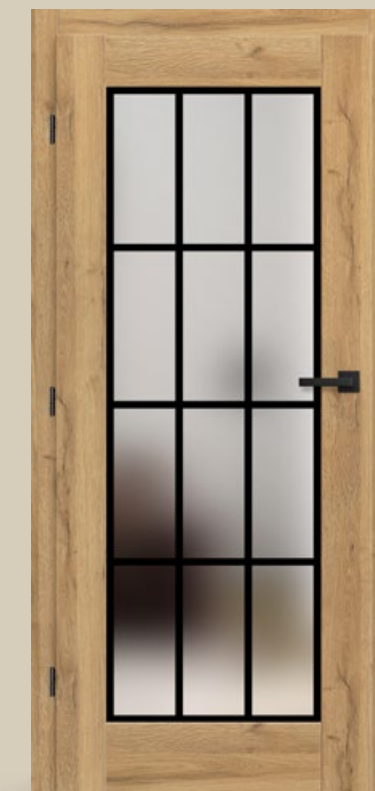

MISKANT

MISKANT 5, laminát: DUB ST CPL

- priehľadné sklo s čiernymi aplikáciami
- nastaviteľná bezpoldrážková zárubňa, 90° spoje
- kľučka CUBE, štvorcová, odtieň: matná čierna

INTERIÉROVÉ DVERE

MISKANT 2

MISKANT 4