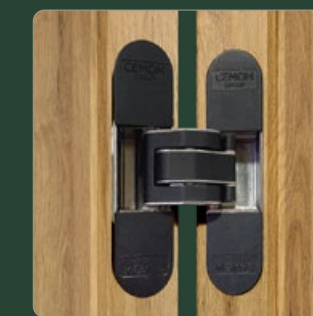

odtiene kovaní

Pánty a zámky s dopasovaným dokončením – harmonické spojenie funkčnosti a výnimočnej vizuálnej atraktívnosti, vďaka čomu sú dvere nielen praktickým prvkom, ale aj dôležitým prvkom výnimočného dizajnu.