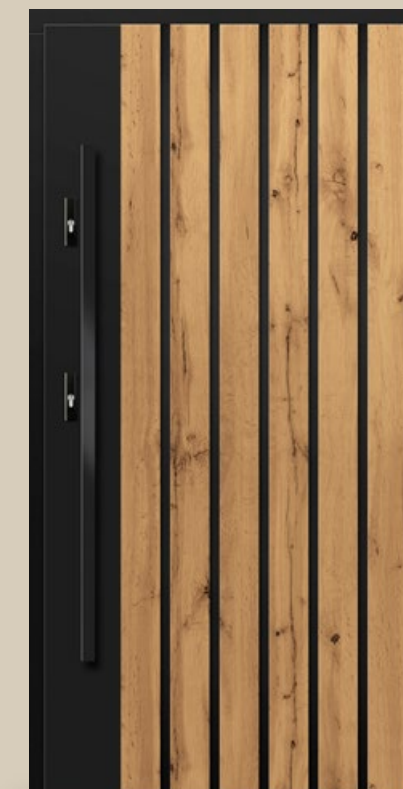

P156

P156 drevené dvere

povrch: DUB HRČOVITÝ

- drevená zárubňa, odtieň: čierna
- držadlo KK35, odtieň: čierna

52

VONKAJŠIE DREVENÉ DVERE

P156

P156