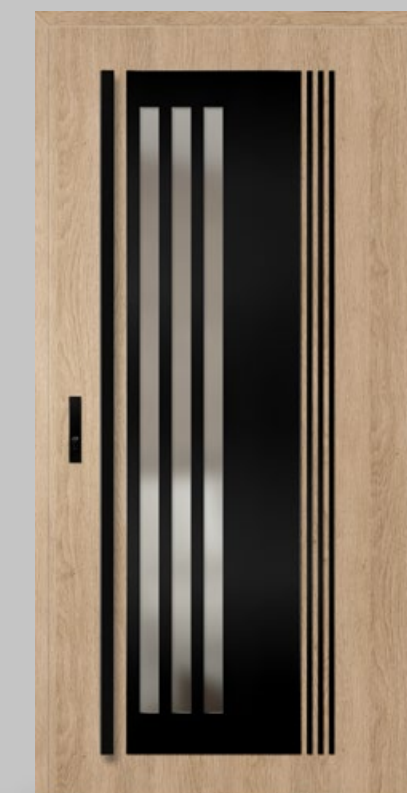

- cadru în furnir ANTRACITĂ STRUCTURĂ
- pachet de geam oglindă venețiană

UȘI EXTERIOARE DIN OȚEL

LINDEN 1

LINDEN 5

LINDEN 6

ANTRACITĂ NETEDĂ

PIN ALB

NUC