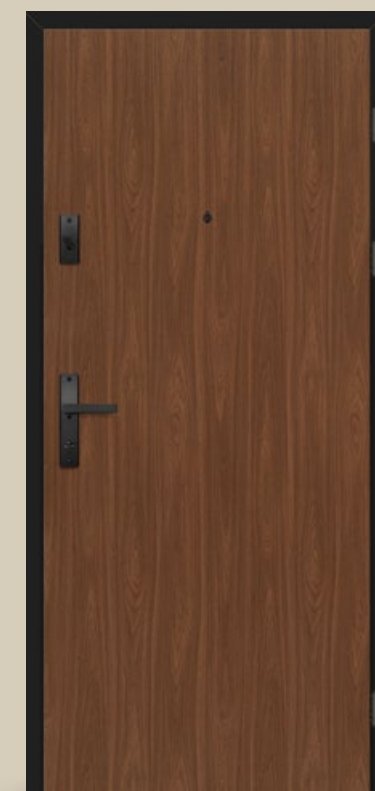

UȘI INTERIOARE DE INTRARE

OKTIS