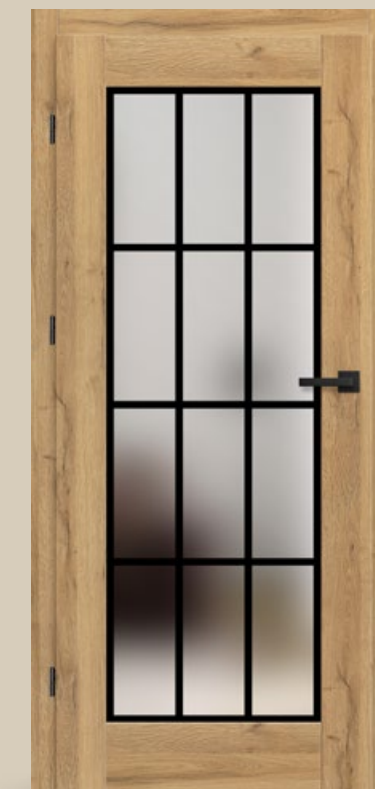

MISKANT

MISKANT 5 în furnir STEJAR ST CPL

- sticlă transparentă cu aplicații negre
- toc nefălțuit reglabil, unghi de îmbinare 90°
- clanță CUBE pătrat pătrat negru mat

UȘI INTERIOARE

MISKANT 4

☰ Miscant - uși inspirate de cele mai importante tendințe din designul universal. Se disting prin geamuri mari cu diviziuni decorative negre. În acest fel, funcționalitatea practică se îmbină aici cu valorile decorative, iar interiorul luminat și mărit optic primește o notă de stil loft la modă. Ceea ce este important, referințele la stilul industrial pot fi subliniate prin finisajul negru al tocului de ușă. Ruptă la rândul său de căldura unuia dintre decorurile din lemn, disponibile aici într-o gamă foarte bogată, aplicate pe aripă.