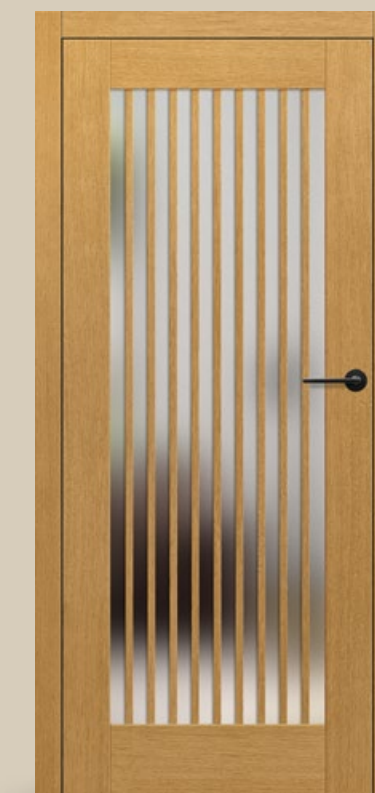

LOFT 1 WINCHESTER

- geam lăptos
- toc nefălțuit, reglabil, unghi de îmbinare 90°
- clanță BELLA SLIM rotundă negru mat

UȘI INTERIOARE DIN LEMN

LOFT 4

LOFT 5

LOFT 6

STEJAR NATUR

STEJAR ÎNCHIS