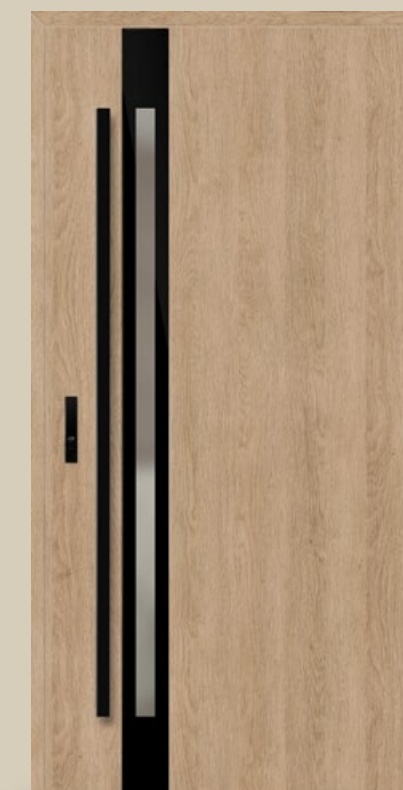

UȘI EXTERIOARE DIN OȚEL

HORN 1