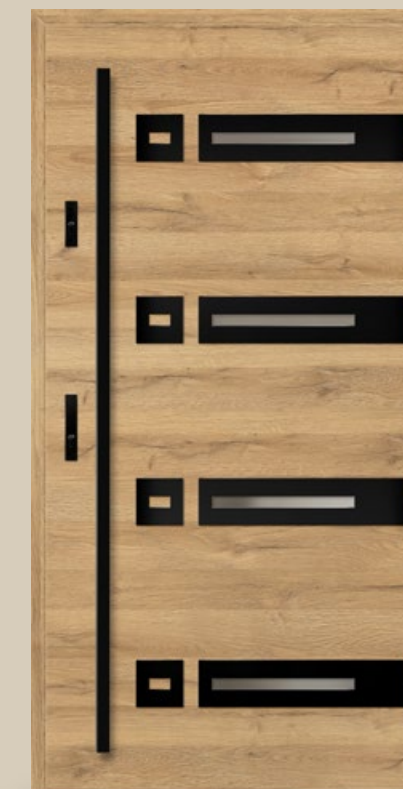

LEOBEN 3

ANTRACITĂ NETEDĂ

PIN ALB

NUC

STEJAR CRUD

STEJAR NATUR

☰ Seria Leoben încântă prin frumusețea ornamentelor geometrice, concepute pentru cei sensibili la detalii rafinate. Un dialog fascinant de elemente verticale și horizontale (în mai multe variante la ales) va accentua intrarea în casă. O varietate de decoruri din lemn și monocoloruri vor integra modelul ales în orice stil al clădirii.