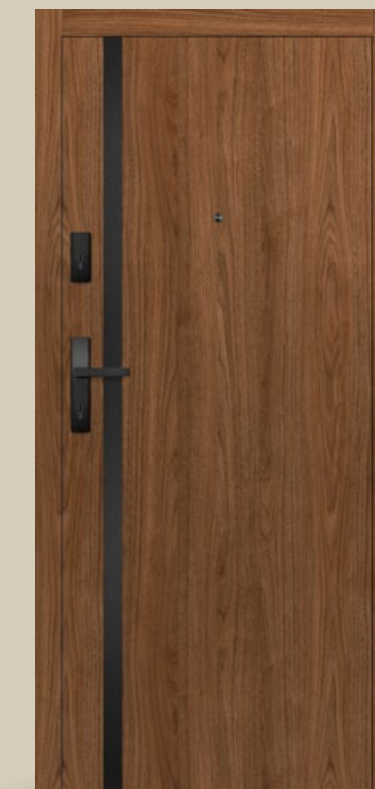

HERMAN

☰ Seria Herman este o ușă de intrare reversibilă unică. Opțiunea de a utiliza orice furnir creează produsul personalizat în mod individual într-o formă minimalistă. În plus, acest efect poate fi îmbunătățit prin intarsii elegante care subliniază stilul modern al ușii.

Disponibile în furnir ales individual.

57