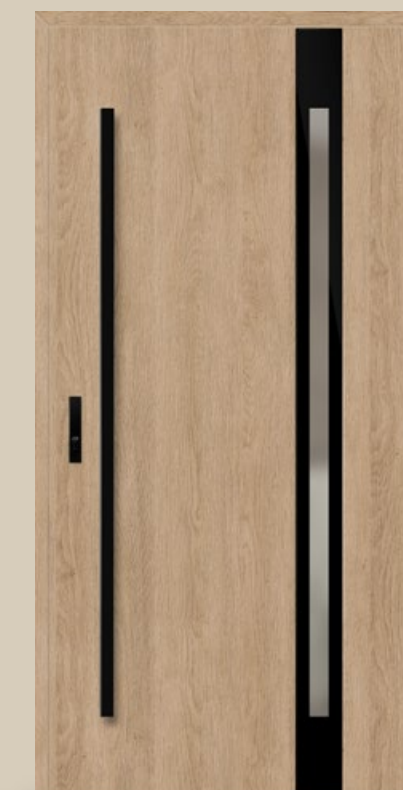

Supralumină:

- cadru în furnir STEJAR BRUT
- pachet de geam oglindă venețiană

UȘI EXTERIOARE DIN OȚEL

HORN 1

HORN 2

HORN 3

ANTRACITĂ NETEDĂ

PIN ALB