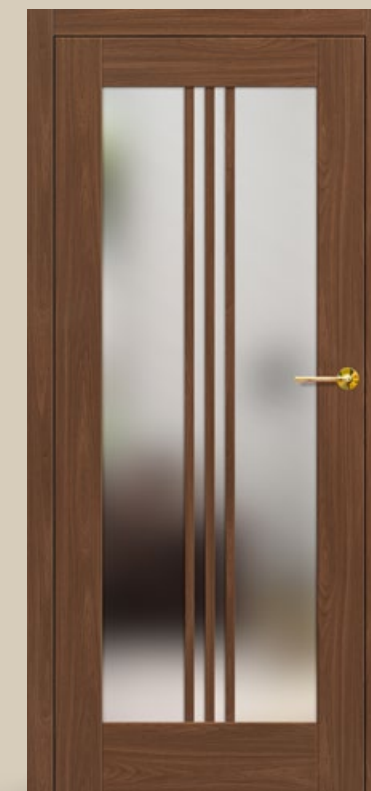

LUKRECJA

LUKRECJA 1 în furnir STEJAR NATUR PREMIUM

- geam transparent
- toc nefălțuit reglabil, unghi de îmbinare 90°
- clanță BELLA SLIM crom lucios

UȘI INTERIOARE

LUKRECJA 2

LUKRECJA 5

LUKRECJA 9

STEJAR PREMIUM