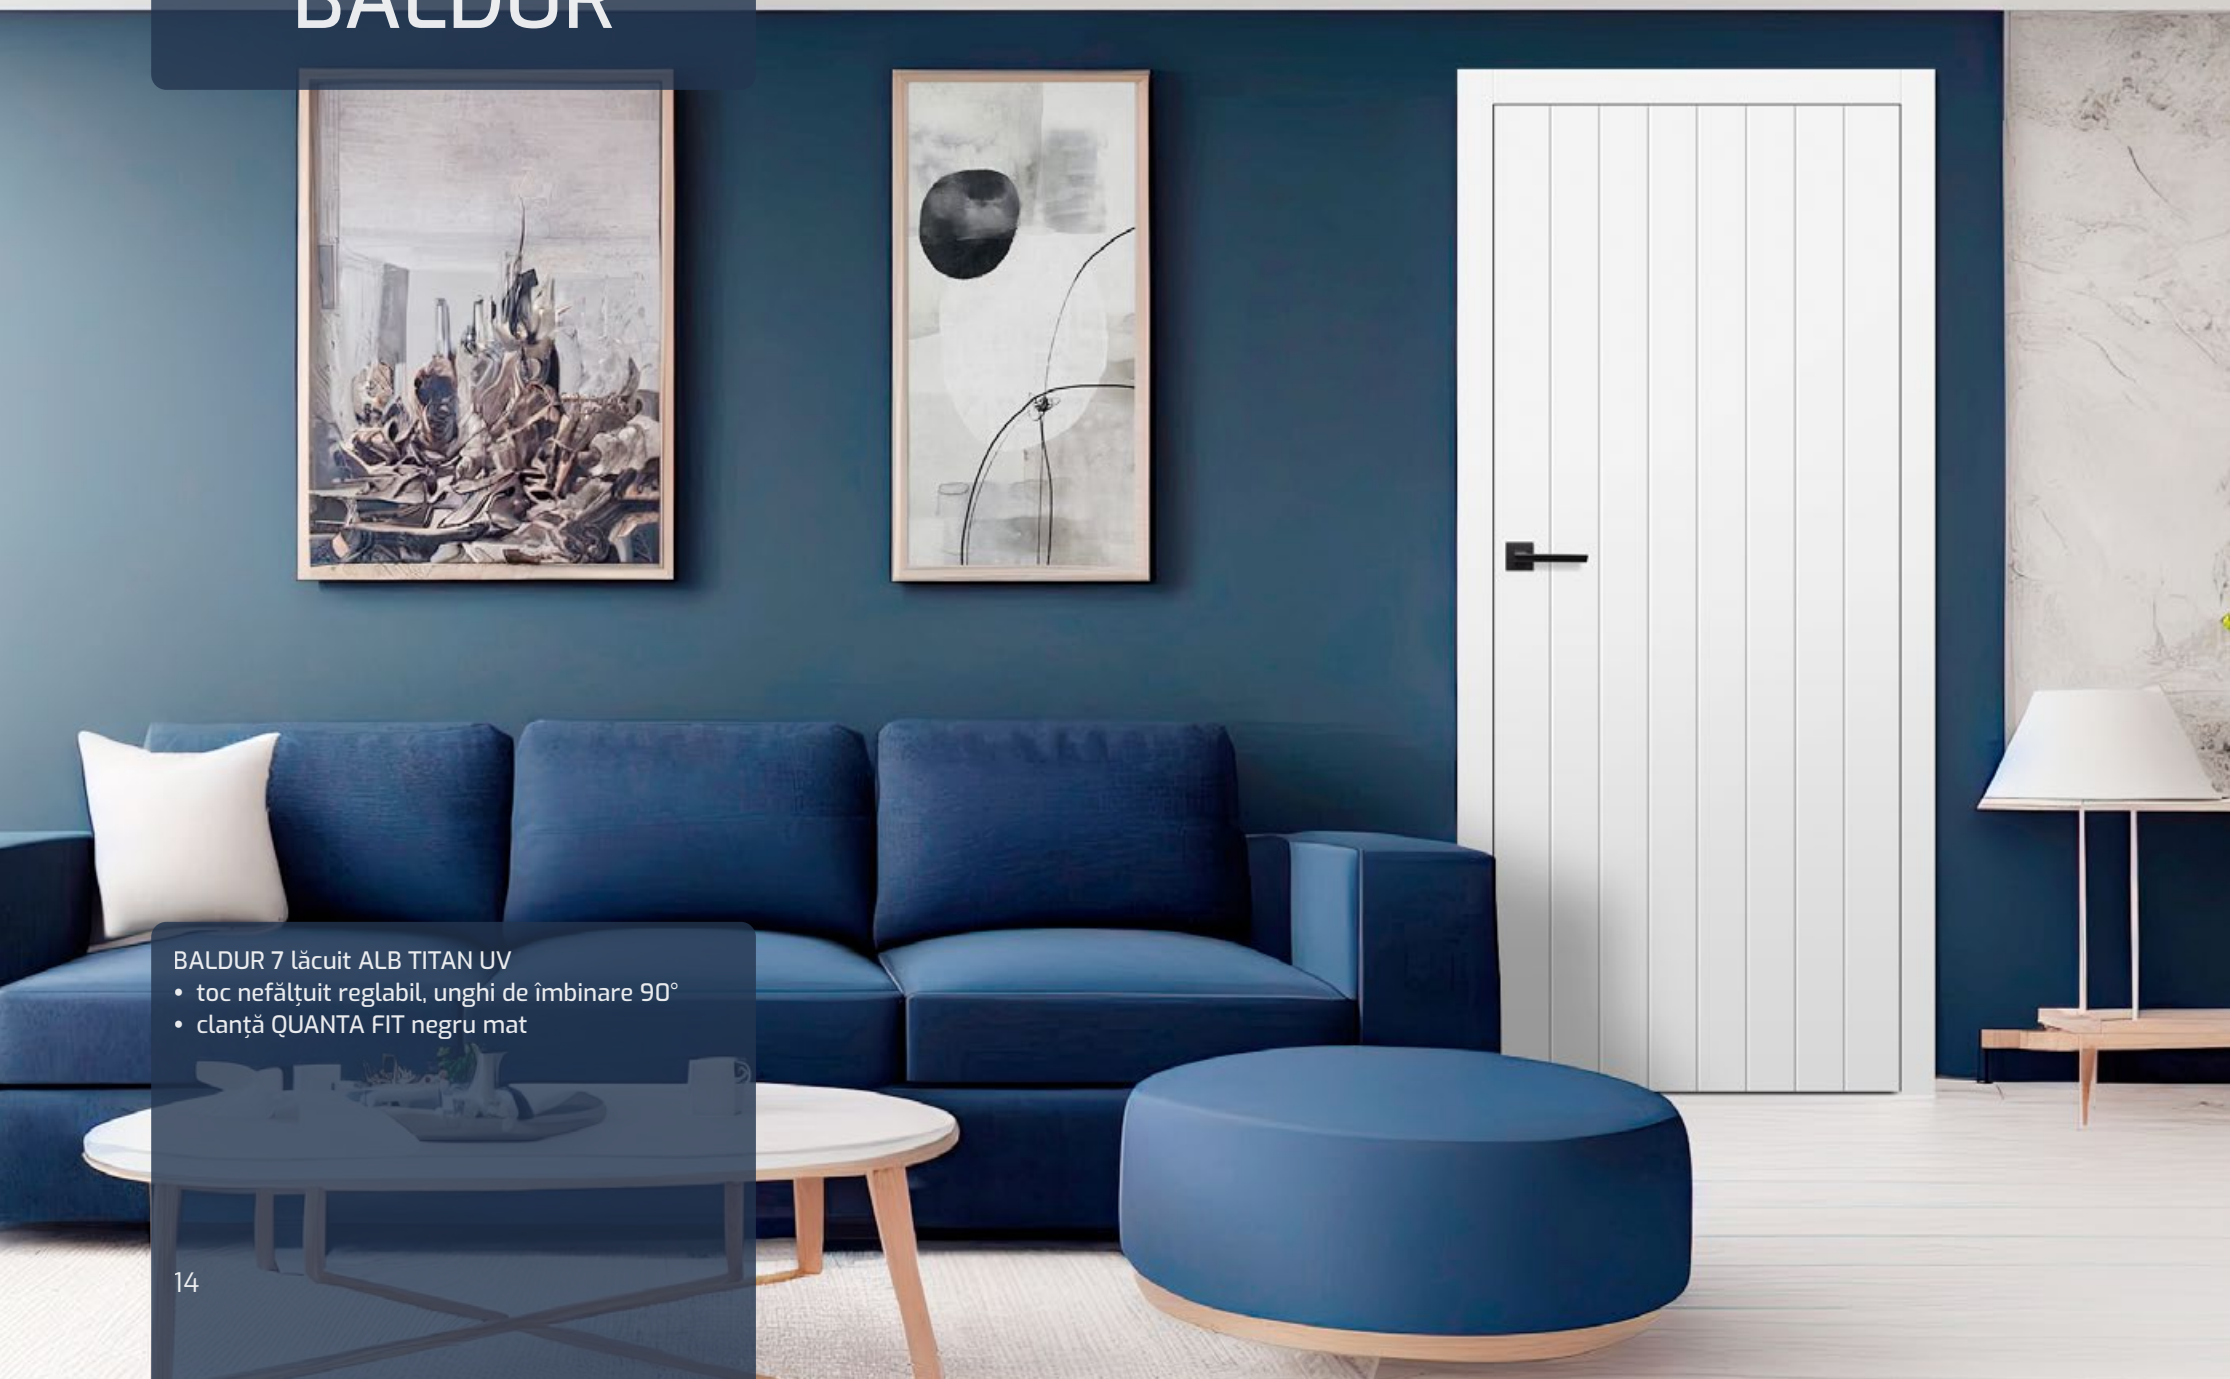

BALDUR

1. BALDUR 7 lăcuit ALB TITAN UV
2. toc nefălțuit reglabil, unghi de îmbinare 90°
   - clanță QUANTA FIT negru mat