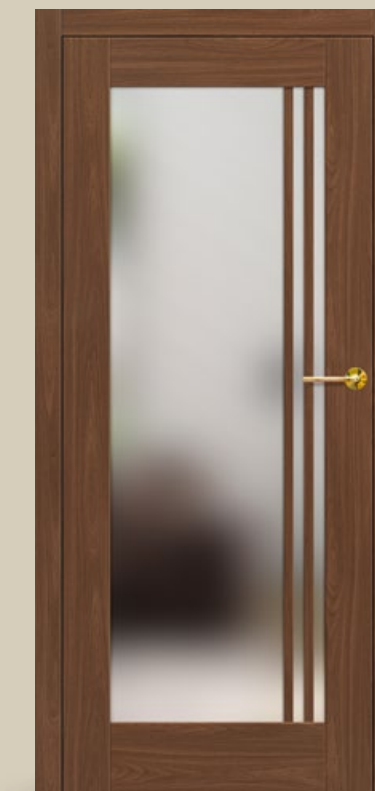

LUKRECJA

LUKRECJA 1 în furnir STEJAR NATUR PREMIUM

- geam transparent
- toc nefălțuit reglabil, unghi de îmbinare 90°
- clanță BELLA SLIM crom lucios

UȘI INTERIOARE

LUKRECJA 2

LUKRECJA 5

LUKRECJA 9

STEJAR PREMIUM