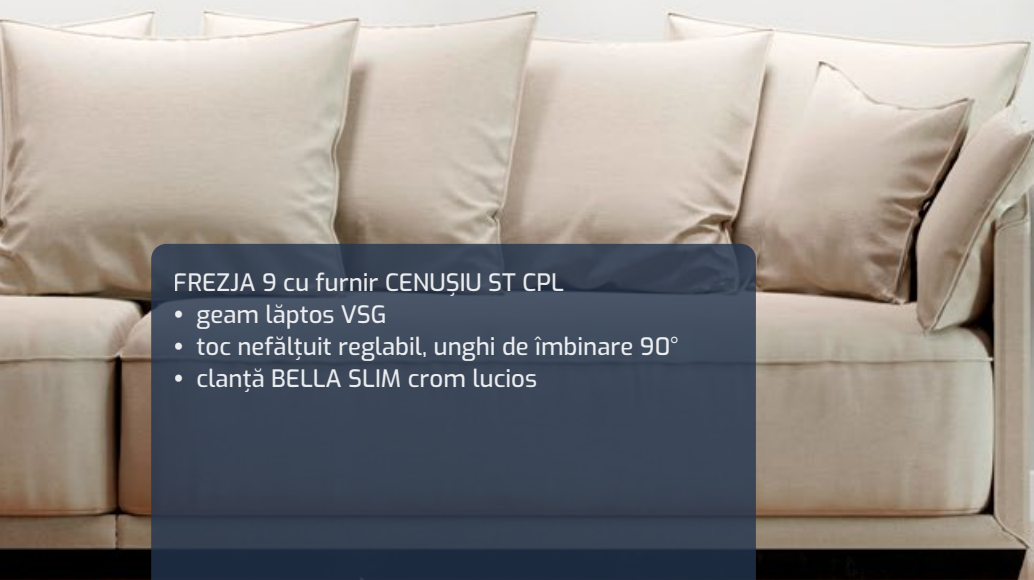

FREZJA

FREZJA 9 cu furnir CENUȘIU ST CPL

- geam lăptos VSG
- toc nefălțuit reglabil, unghi de îmbinare 90°
- clanță BELLA SLIM crom lucios

UȘI INTERIOARE

FREZJA 1

FREZJA 5

FREZJA 6

Ușile Frezja fac parte dintr-o colecție care a fost creată pentru a combina designul modern cu eleganța și... o notă de intimitate de acasă. Baza designului este un cadru larg, pronunțat. Tăblia din interiorul cadrului poate fi masivă sau vitrată - fie în întregime, fie doar într-o fâșie îngustă în apropierea clanței. Simplitatea nobilă și atemporală a modelului este combinată cu o gamă bogată de finisaje. Oferta include decoruri netede și, printre ele, cele cu stratul de protecție durabil și modern AntiFinger și mult apreciatele furniruri din lemn.