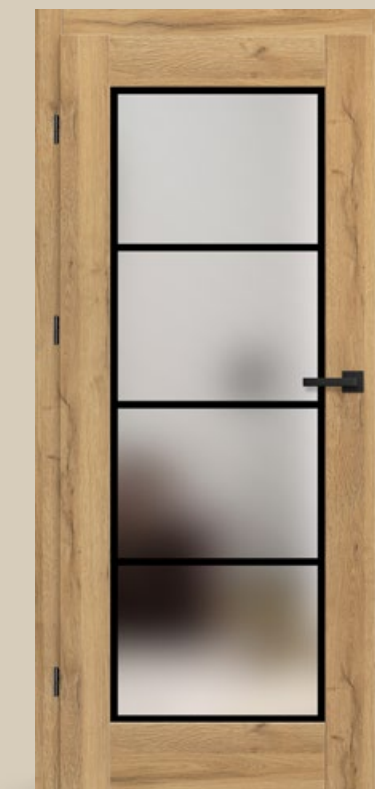

MISKANT 6

☰ Miscant - uși inspirate de cele mai importante tendințe din designul universal. Se disting prin geamuri mari cu diviziuni decorative negre. În acest fel, funcționalitatea practică se îmbină aici cu valorile decorative, iar interiorul luminat și mărit optic primește o notă de stil loft la modă. Ceea ce este important, referințele la stilul industrial pot fi subliniate prin finisajul negru al tocului de ușă. Ruptă la rândul său de căldura unuia dintre decorurile din lemn, disponibile aici într-o gamă foarte bogată, aplicate pe aripă.