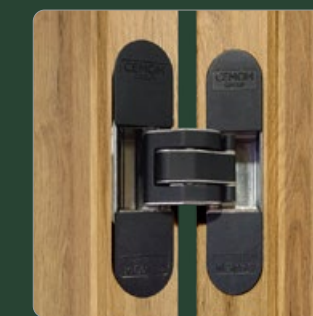

finisaj toc 90°

Acest design nu numai că garantează robustețea și durabilitatea, dar creează și un efect vizual uimitor. Combinația armonizată la un unghi ideal de 90 de grade nu numai că subliniază precizia manoperei, dar, de asemenea, adaugă ușilor un caracter unic.

clanță NOVA CLICK

O combinație între o clanță tradițională și o încuietoare funcțională. Datorită unui mecanism ingenios, o singură apăsare a butonului de pe mânerul clanței este tot ce trebuie pentru a încuia ușa "ca și cu o cheie".