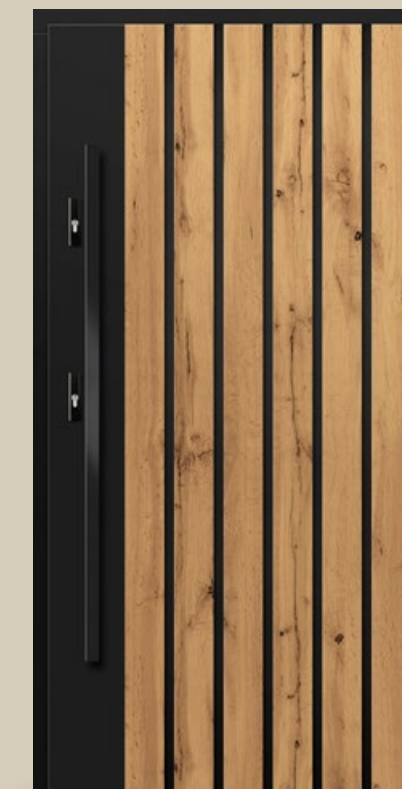

P156

Ușile P156 sunt o încurajare pentru accentuarea exteriorului casei cu motivul lamelelor din lemn - o tendință importantă în interioarele moderne. La felputem să ne referim la un gard realizat din șipci tradiționale. Paleta extinsă de decoruri vă va face alegerea mai ușoară. Printre numeroasele modele de lemn și mai multe nuanțe de gri, vă așteaptă această opțiune ideală.