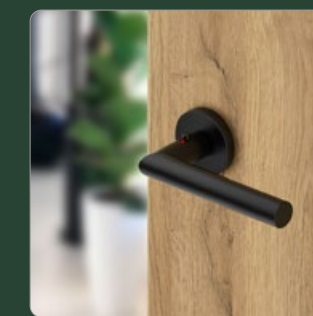

clanță NOVA CLICK

O combinație între o clanță tradițională și o încuietoare funcțională. Datorită unui mecanism ingenios, o singură apăsare a butonului de pe mânerul clanței este tot ce trebuie pentru a încuia ușa "ca și cu o cheie".