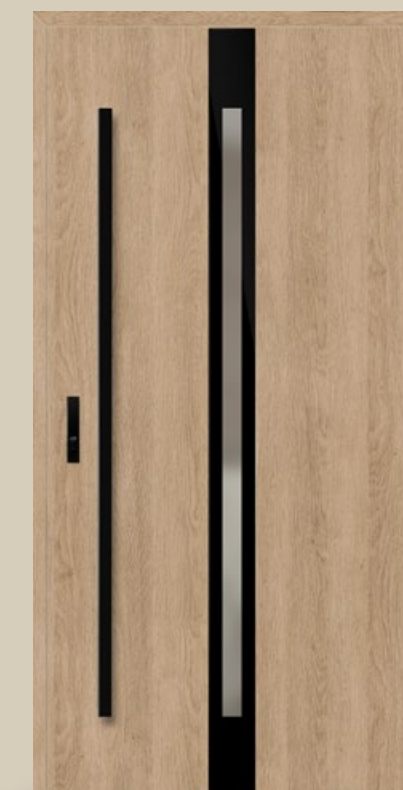

Supralumină:

- cadru în furnir STEJAR BRUT
- pachet de geam oglindă venețiană

UȘI EXTERIOARE DIN OȚEL

HORN 1

HORN 2

HORN 3

ANTRACITĂ NETEDĂ

PIN ALB