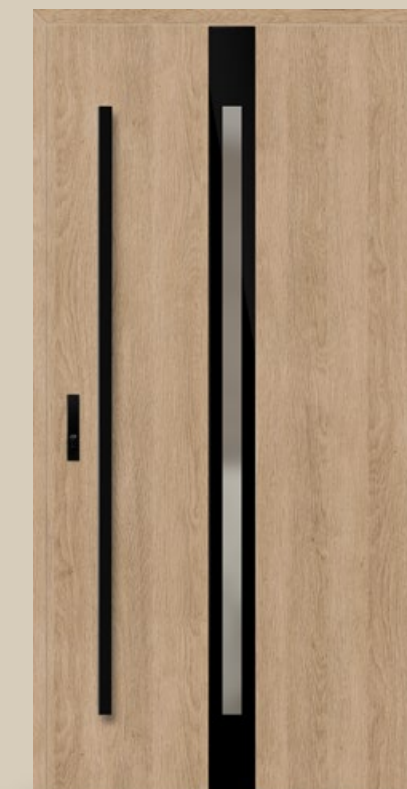

HORN

1. HORN 1 acél ajtó THERMO HOT 88 technológia NYERS TÖLGY furnérral
2. PLAIN GLASS kivitel
   - kémtekőr üvegezés az ajtószárny felületévelegy síkban
   - antaba K35 fekete
   - elektromotoros zár
   - alumínium ajtókeret NYERS TÖLGYfurnérral
3. Bevilágítók:
4. ajtótok NYERS TÖLGY furnérral
   - kémtekőr üvegcsomag

ACÉL KÜLTÉRI AJTÓK

HORN 2

1. ☰ A Horn modell a ház mutatós darabját egy kifinomult, grafikus jellegű kompozícióvá varázsolja. Fekete fogantyú és egy keskeny üvegezésű panel alkotja, mely háromféle elrendezésben választható. A megfelelő hátteret a választott fa dekoráció vagy a szürke számos árnyalatának egyike - az ezüstös színtől az antracitig - biztosítja.