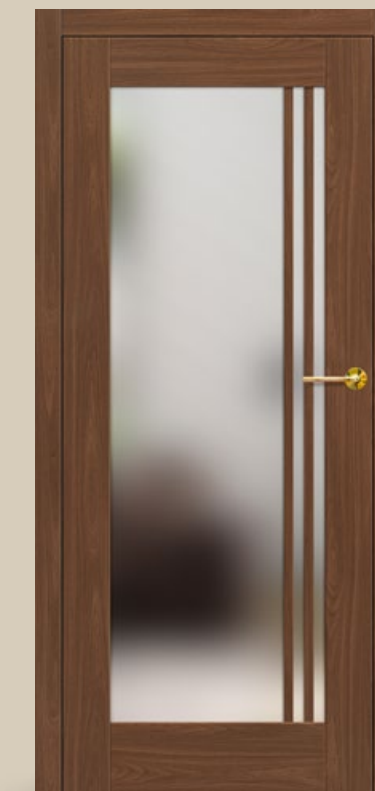

LUKRECJA 9

TÖLGY PREMIUM

TÖLGY NATUR PREMIUM

PREMIUM DÍÓ

TÖLGY ST CPL

WENGE DARK ST CPL

☰ A Lukrecja ajtószéria esetében a divatos lécek eddig ismeretlen lehetőségeket tárnak fel. Az üvegezés modern, aszúr részletekkel van gazdagítva, számos változatban - különböző muntin-sűrűséggel és szimmetrikus vagy aszimmetrikus elrendezéssel. Ugyanakkor kiemelik a választott fa dekoráció szépségét, és meghitt bájt kölcsönöznek a beltérnek.