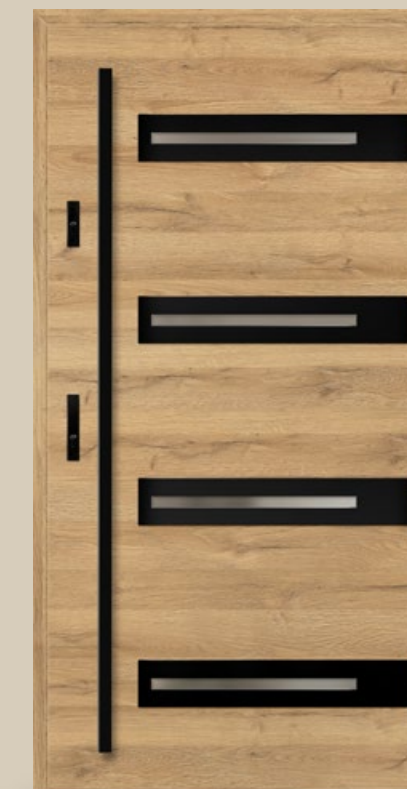

LEOBEN

1. LEOBEN 4 acél ajtó THERMO 78 technológiával TERMÉSZETES KERESZTEREZETES TÖLGY furnérral
2. LABEL BLACK kivitel
   - kémtekőr üvegcsomag
   - KP fekete fogantyú
   - alumínium keret TERMÉSZETES TÖLGY furnérral
3. Bevilágító:
4. TERMÉSZETES TÖLGY furnéros ajtók
   - kémtekőr üvegcsomag

ACÉL KÜLTÉRI AJTÓK

LEOBEN 2

☰ A Leoben sorozat a geometrikus ornamentika szépségével nyugtöz le, a kifinomult részletekre érzékeny emberek számára tervezve. A függőleges és vízszintes elemek lenyűgözö párbeszéde (többféle változat közül választhat) kiemeli a ház bejáratát. A különböző fa- és egyszínű dekorok bármely épületstílushoz képesek hozzáigazítani a kiválasztott modellt.