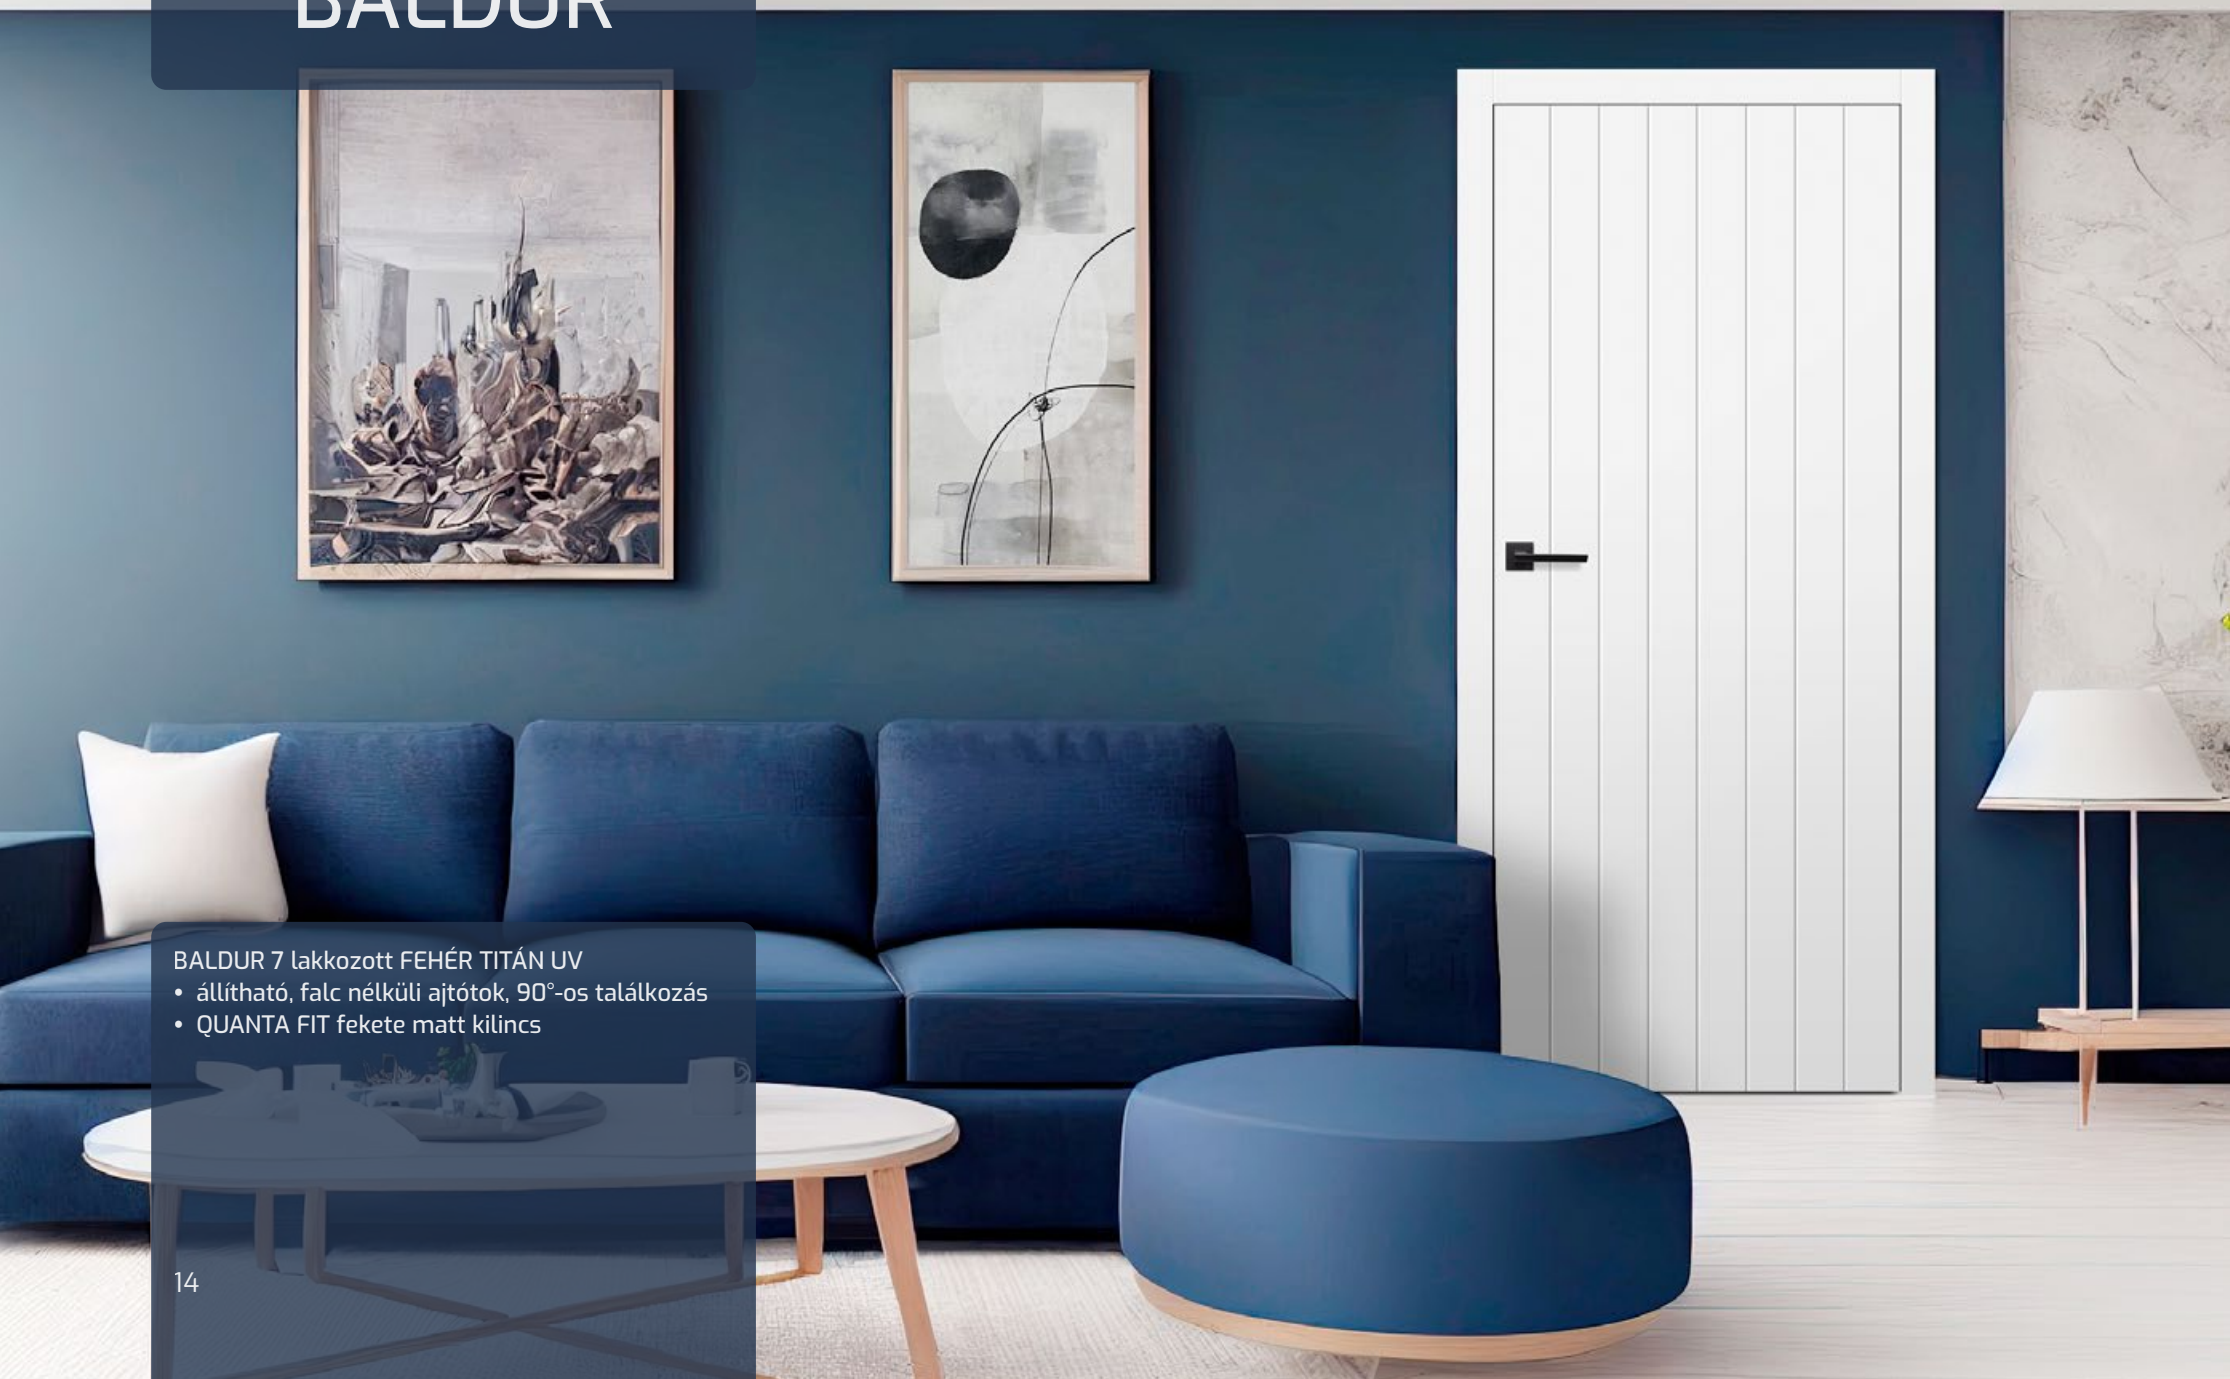

# BALDUR

BALDUR 7 lakkozott FEHÉR TITÁN UV  
• állítható, falc nélküli ajtótok, 90°-os találkozás  
• QUANTA FIT fekete matt kilincs