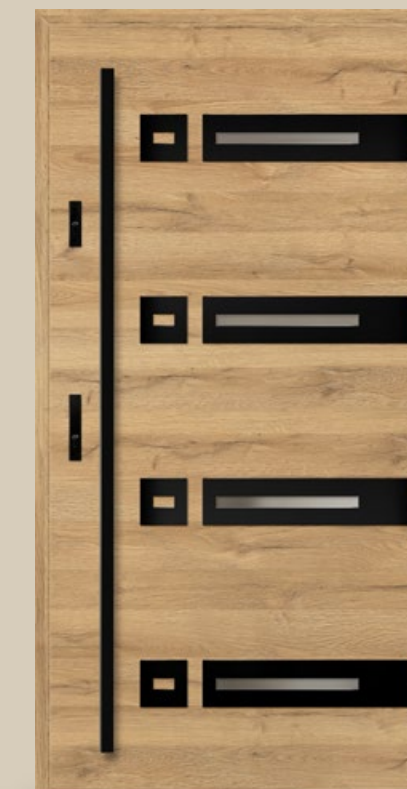

LEOBEN 3

☰ A Leoben sorozat a geometrikus ornamentika szépségével nyugtöz le, a kifinomult részletekre érzékeny emberek számára tervezve. A függőleges és vízszintes elemek lenyűgözö párbeszéde (többféle változat közül választhat) kiemeli a ház bejáratát. A különböző fa- és egyszínű dekorok bármely épületstílushoz képesek hozzáigazítani a kiválasztott modellt.