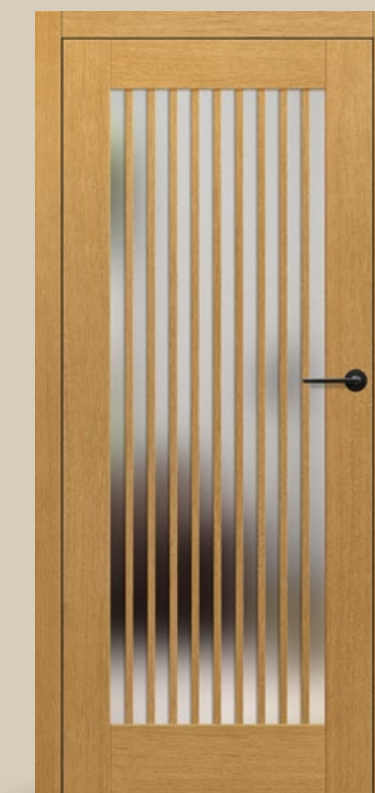

LOFT 6

- ☰ A LOFT modellek természetes fenyőből és tölgyből készülnek. Stílusukat tekintve az Art Deco és a geometrikus szecesszió határán helyezkedik el. A hagyományos kivitelezés és a színek széles választéka teszi ezt az ajtókollekción tökéletessé a 20. század végi Párizs hangulatát idéző beltérekbe.