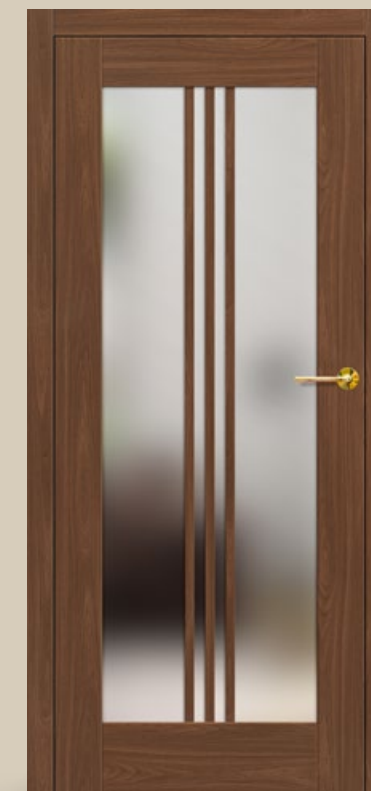

LUKRECJA

LUKRECJA 1 TÖLGY NATUR PREMIUM furnérral

- átlátszó üveg
- állítható, falc nélküli ajtótok, 90°-os találkozás
- BELLA SLIM fényes króm kilincs

BELTÉRI AJTÓK

LUKRECJA 5

TÖLGY PREMIUM

TÖLGY NATUR PREMIUM

PREMIUM DÍÓ

TÖLGY ST CPL

WENGE DARK ST CPL

☰ A Lukrecja ajtószéria esetében a divatos lécek eddig ismeretlen lehetőségeket tárnak fel. Az üvegezés modern, aszúr részletekkel van gazdagítva, számos változatban - különböző muntin-sűrűséggel és szimmetrikus vagy aszimmetrikus elrendezéssel. Ugyanakkor kiemelik a választott fa dekoráció szépségét, és meghitt bájt kölcsönöznek a beltérnek.