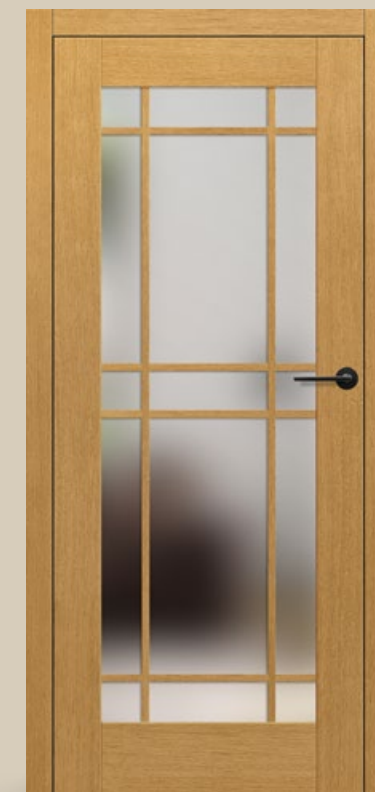

LOFT 1 WINCHESTER

- mléčné sklo
- nastavitelná bezdrážková zárubeň, úhel spojení 90°
- klíka BELLA SLIM kulatá černá matná

VNITŘNÍ DŘEVĚNÉ DVEŘE

LOFT 4

LOFT 5

LOFT 6

DUB PŘÍRODNÍ

DUB TMAVÝ