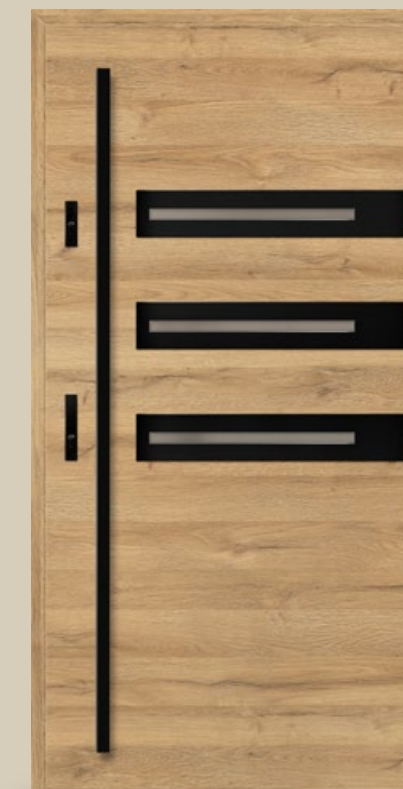

OCELOVÉ VENKOVNÍ DVEŘE

LEOBEN 1