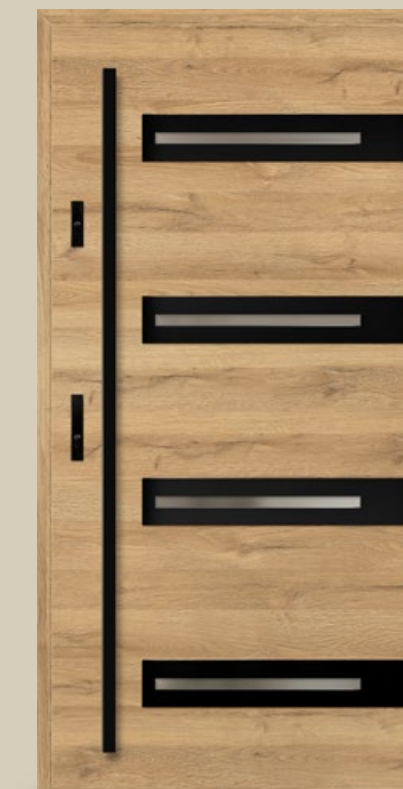

LEOBEN

1. Ocelové dveře LEOBEN 4 s technologií THERMO 78 ve fólii DUB PŘÍRODNÍ PŘÍČNÝ
2. povrchová úprava LABEL ČERNÁ
   - zasklívací paket benátského zrcadla
   - antaba KP černá
   - hliníková zárubeň ve fólii DUB PŘÍRODNÍ SVĚTLÍK:
   - zárubeň s fólií DUB PŘÍRODNÍ
   - zasklívací paket benátského zrcadla

OCELOVÉ VENKOVNÍ DVEŘE

LEOBEN 2

1. ☰ Série Leoben zaujme krásou geometrických ornamentů a je určena pro ty, kteří si potrpí na propracované detaily. Fascinující dialog vertikálních a horizontálních prvků (na výběr je několik variant) zvýrazní vstup do domu. Různé dřevěné a jednobarevné dekory začlení vybraný model do jakéhokoli stavebního stylu.