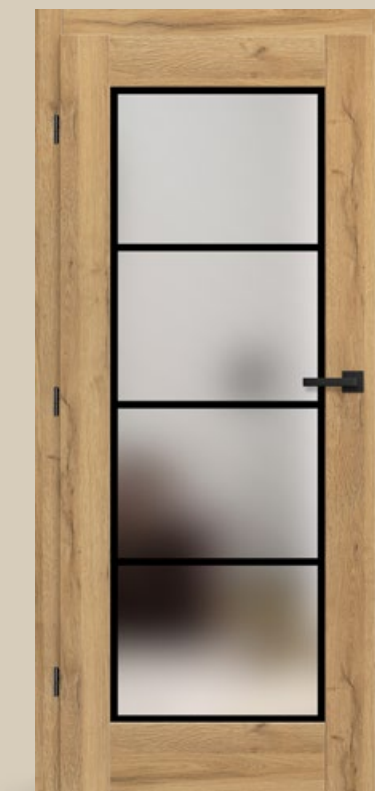

MISKANT 6

☰ Miskant - dveře inspirované nejdůležitějšími trendy světového designu. Vyznačuje se velkým prosklením s dekorativním černým členěním. Praktická funkčnost se snoubí s dekorativními vlastnostmi a prosvětlený a opticky zvětšený interiér dostává nádech módního loftového stylu. Důležité je, že odkaz na industriální styl lze zdůraznit černým provedením zárubně. Tento odkaz je přerušen hřejivostí některého z dekorů dřeva použitého na dveřním křídle, dekory jsou zde k dispozici ve velmi široké nabídce.