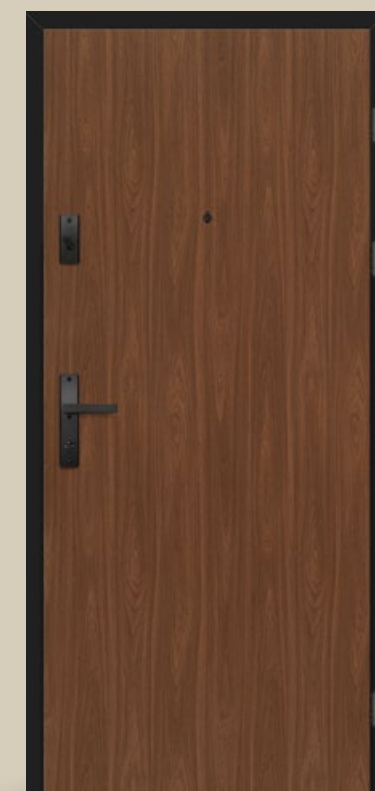

VCHODOVÉ INTERIÉROVÉ DVEŘE

OKTIS