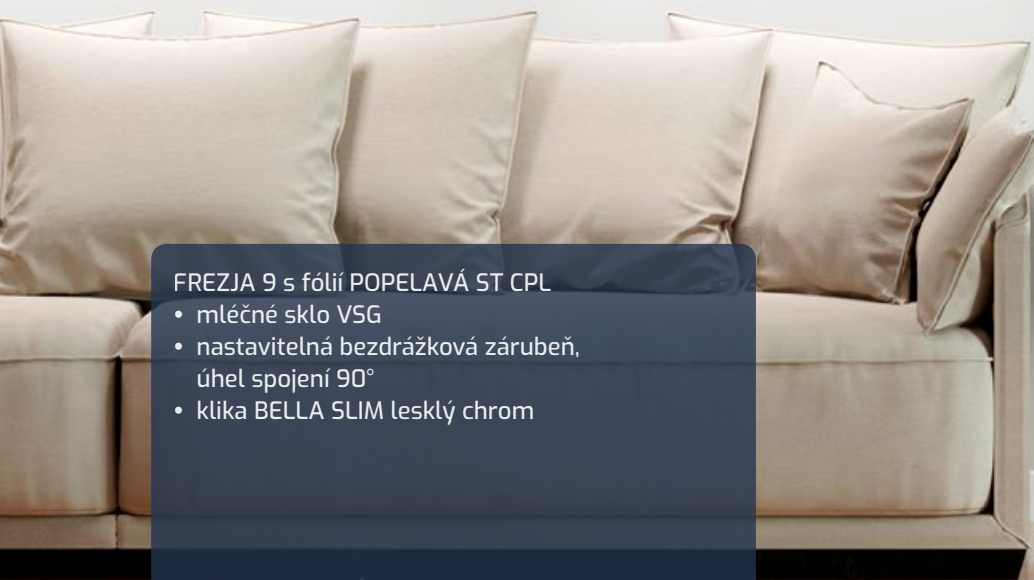

FREZJA

FREZJA 9 s fólií POPELAVÁ ST CPL

- mléčné sklo VSG
- nastavitelná bezdrážková zárubeň, úhel spojení 90°
- klíka BELLA SLIM lesklý chrom

INTERIÉROVÉ DVEŘE

FREZJA 1

FREZJA 5

FREZJA 6

☰ Dveře Frezja jsou součástí kolekce, která byla vytvořena s cílem spojit moderní design s elegancí a... nádechem domácí atmosféry. Základem projektu je široký, výrazný rám. Vnitřní deska může být plná nebo prosklená, a to buď celá, nebo jen v úzkém pruhu v blízkosti klíky. Ušlechtilá, nadčasová jednoduchost modelu je kombinována se širokou škálou povrchových úprav. V nabídce jsou hladké dekory s odolnou a moderní ochrannou vrstvou AntiFinger a velmi ceněné dřevěné dýhy.