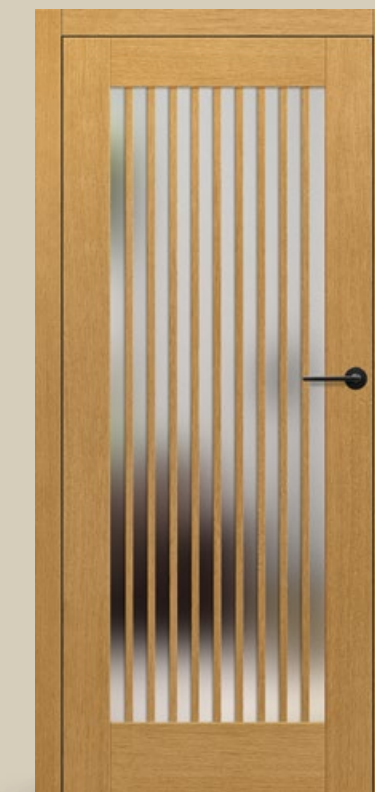

LOFT 1 WINCHESTER

- mléčné sklo
- nastavitelná bezdrážková zárubeň, úhel spojení 90°
- klíka BELLA SLIM kulatá černá matná

VNITŘNÍ DŘEVĚNÉ DVEŘE

LOFT 4

LOFT 5

LOFT 6

DUB PŘÍRODNÍ

DUB TMAVÝ