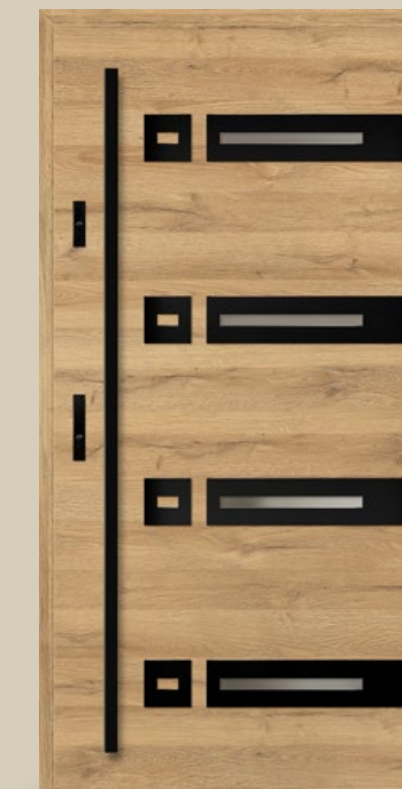

LEOBEN 3

1. ☰ Série Leoben zaujme krásou geometrických ornamentů a je určena pro ty, kteří si potrpí na propracované detaily. Fascinující dialog vertikálních a horizontálních prvků (na výběr je několik variant) zvýrazní vstup do domu. Různé dřevěné a jednobarevné dekory začlení vybraný model do jakéhokoli stavebního stylu.