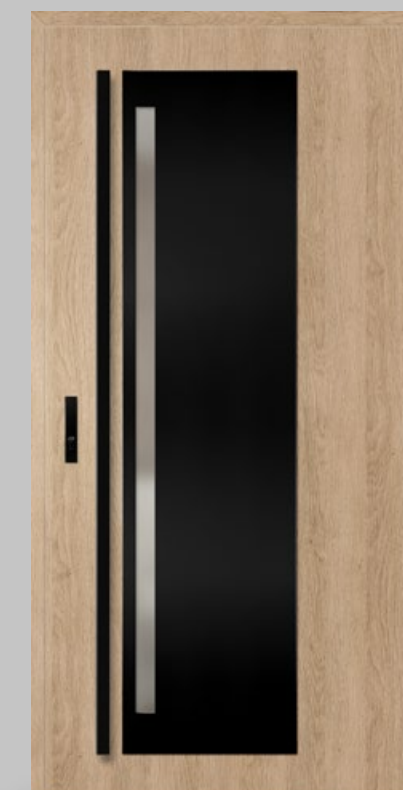

LINDEN

1. LINDEN 2 ocelové dveře THERMO HOT 78 ve fólii ANTRACIT STRUKTURA
2. povrchová úprava LABEL ČERNÁ
   - zasklívací paket benátského zrcadla
   - antaba KP černá
   - zárubeň hliníková ve fólii ANTRACIT STRUKTURA
3. SVĚTLÍK:
4. zárubeň fólie ANTRACIT STRUKTURA
   - zasklívací paket benátského zrcadla

OCELOVÉ VENKOVNÍ DVEŘE

LINDEN 1