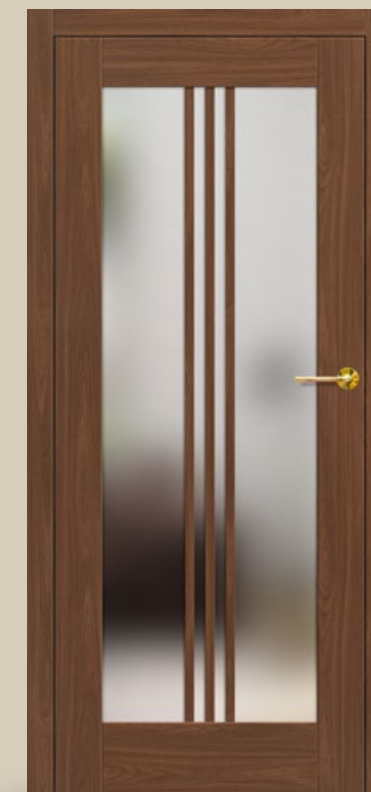

LUKRECJA

LUKRECJA 1 ve folii DUB PŘÍRODNÍ PREMIUM

- čiré sklo
- nastavitelná bezdrážková zárubeň, úhel spojení 90°
- klíka BELLA SLIM lesklý chrom

INTERIÉROVÉ DVEŘE

LUKRECJA 2

LUKRECJA 5

LUKRECJA 9

DUB PREMIUM