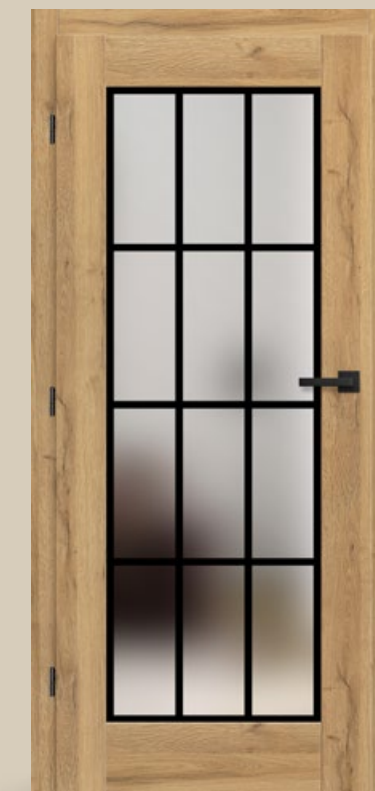

MISKANT

MISKANT 5, fólie DUB ST CPL

- průhledné sklo s černými aplikacemi
- nastavitelná bezdrážková zárubeň, úhel spojení 90°
- klíka CUBE čtvercová černá matná

INTERIÉROVÉ DVEŘE

MISKANT 4

☰ Miskant - dveře inspirované nejdůležitějšími trendy světového designu. Vyznačuje se velkým prosklením s dekorativním černým členěním. Praktická funkčnost se snoubí s dekorativními vlastnostmi a prosvětlený a opticky zvětšený interiér dostává nádech módního loftového stylu. Důležité je, že odkaz na industriální styl lze zdůraznit černým provedením zárubně. Tento odkaz je přerušen hřejivostí některého z dekorů dřeva použitého na dveřním křídle, dekory jsou zde k dispozici ve velmi široké nabídce.