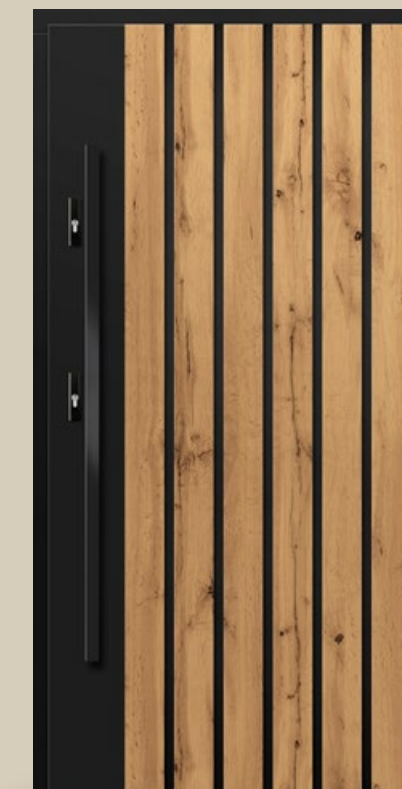

P156

P156 dřevěné dveře
v provedení DUB SUKOVITÝ
• dřevěná zárubeň v černé barvě
• antaba KK35 černá

VENKOVNÍ DŘEVĚNÉ DVEŘE

P156

P156

DUB PŘÍRODNÍ

DUB TMAVÝ

OŘECH