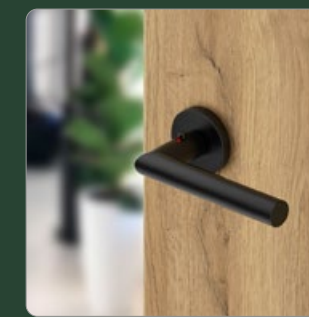

klika NOVA CLICK