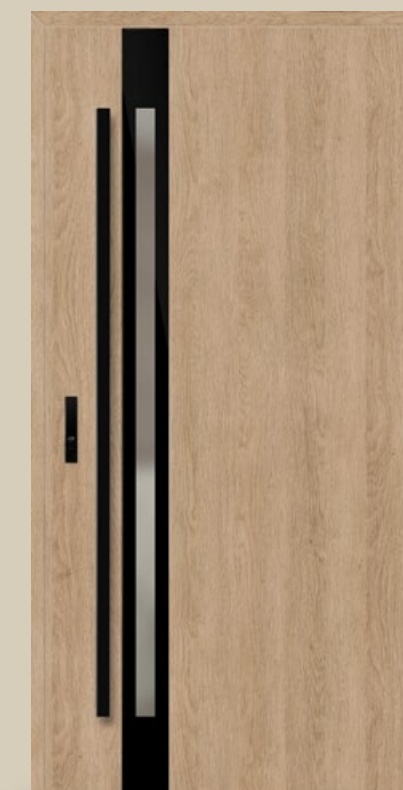

OCELOVÉ VENKOVNÍ DVEŘE

HORN 1