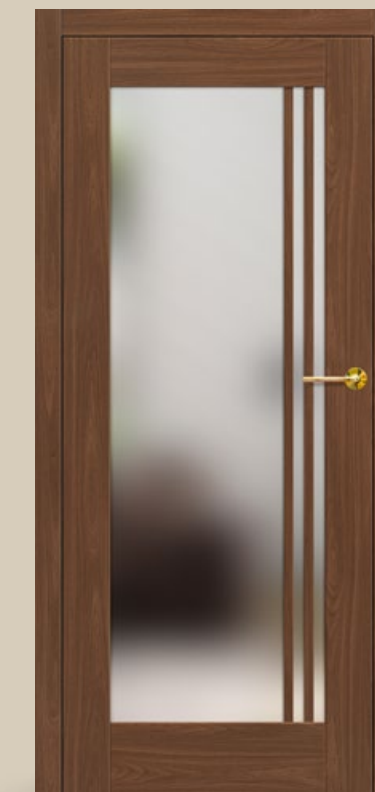

LUKRECJA

LUKRECJA 1 ve folii DUB PŘÍRODNÍ PREMIUM

- čiré sklo
- nastavitelná bezdrážková zárubeň, úhel spojení 90°
- klíka BELLA SLIM lesklý chrom

INTERIÉROVÉ DVEŘE

LUKRECJA 2

LUKRECJA 5

LUKRECJA 9

DUB PREMIUM