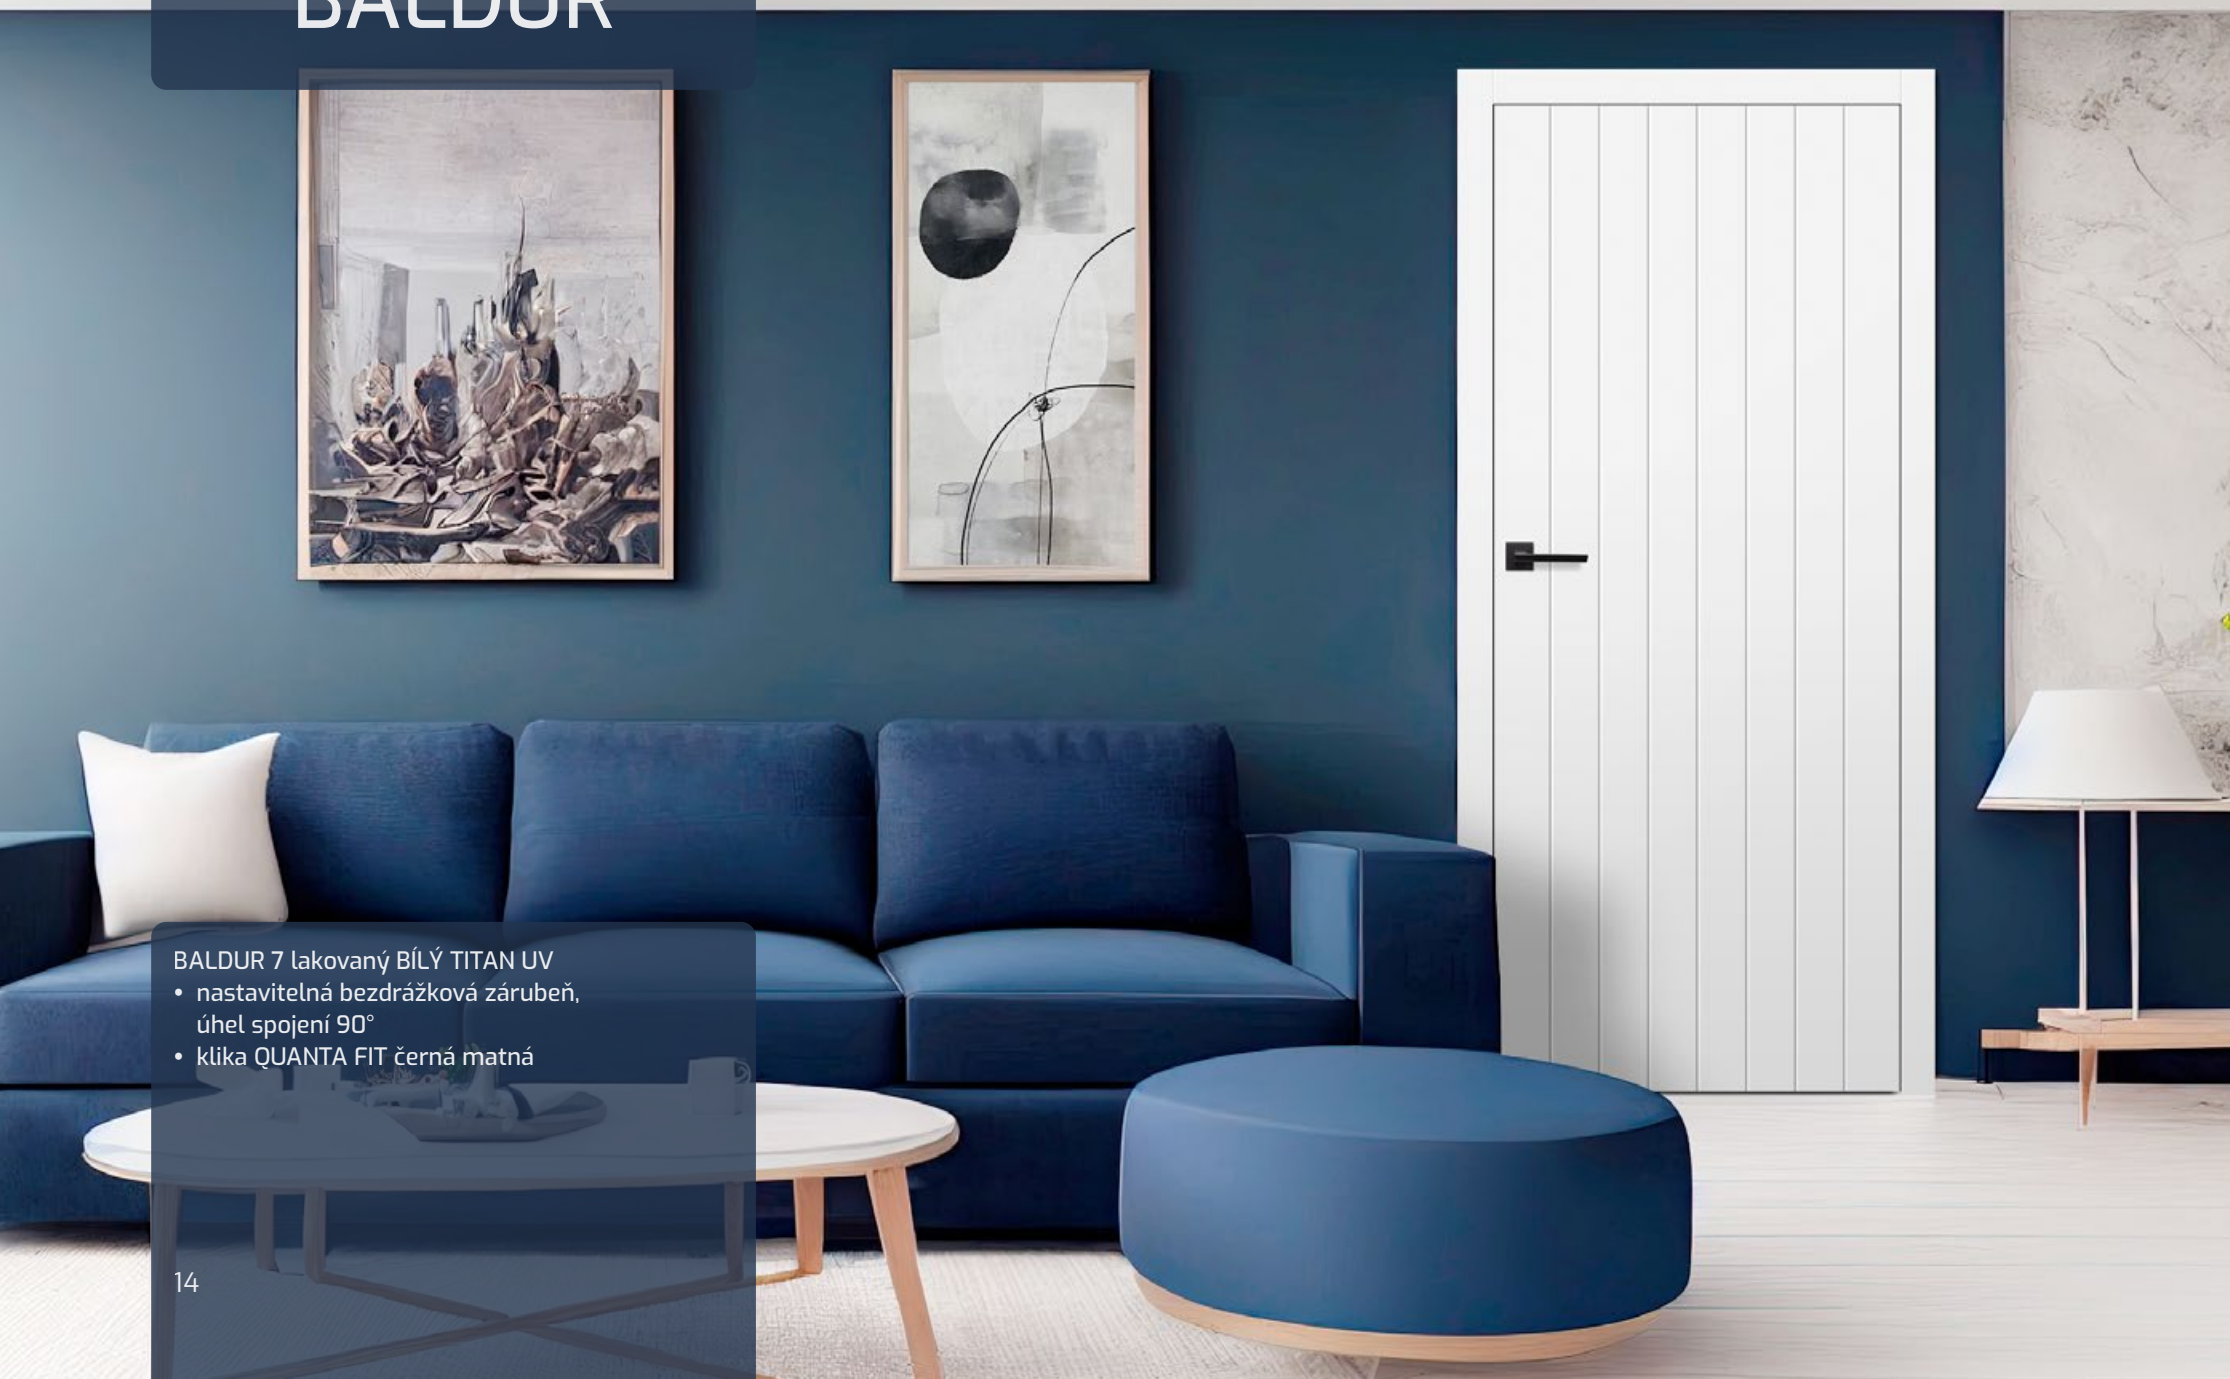

BALDUR

BALDUR 7 lakovaný BÍLÝ TITAN UV

- nastavitelná bezdrážková zárubeň, úhel spojení 90°
- klíka QUANTA FIT černá matná

UV LAKOVANÉ INTERIÉROVÉ DVEŘE