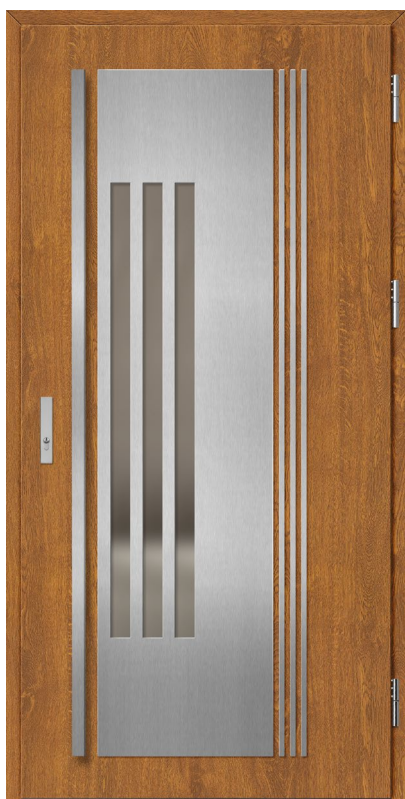

ERKADO

dvere, to je náš svet

MURTER

OCEĽOVÉ EXTERIÉROVÉ DVERE

MURTER 6

CENA OD:

_____

ANTRACIT HLADKÝ

ANTRACIT
ŠTRUKTÚRA

ČIERNA

DUB ANTRACIT

SIVÁ

DUB MOČIARNY

DUB HNEDÝ
MÉDIUM

ORECH

DUB ZLATÝ

WINCHESTER

DUB PRÍRODNÝ

DUB PRÍRODNÝ
PRIEČNY

DUB SUROVÝ

KOSODREVINA

BOROVICA BIELA

www.erkado.pl