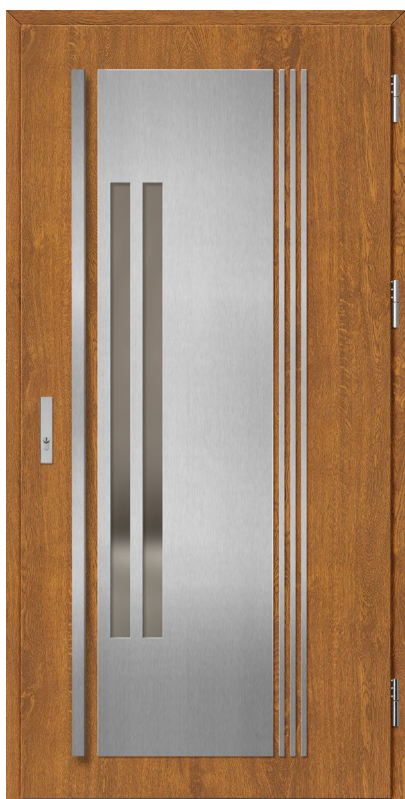

ERKADO

dvere, to je náš svet

MURTER

OCEĽOVÉ EXTERIÉROVÉ DVERE

MURTER 5

CENA OD:

_____

www.erkado.pl