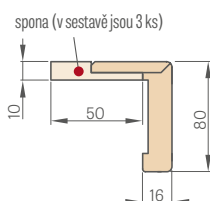

ÚHELNÍK 6 cm a 8 cm se sponami