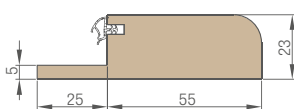

PRÁH Z TVRDÉHO DŘEVA