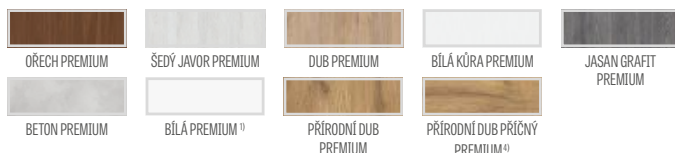

* CENA NETTO, ** CENA BRUTTO, ***/** Cena se týká křídla a nezahrnuje kliky a zárubeň

PŘÍPLATKY

reverzní křídlo (nedostupné v CPL 0,2 a 0,7)	2357 Kč* / 2852 Kč**
vyplnění kompaktní deskou	1101 Kč* / 1332 Kč**
zpevnění pod samozavírače dveří	243 Kč* / 294 Kč**
samozavírač dveří v barvách: stříbrná, černá, bílá, bronzová	2357 Kč* / 2852 Kč**
přídavný dolní trámeč (možnost zkrácení podle vlastní potřeby max. o 8 cm)	243 Kč* / 294 Kč**
ventilační podříznutí nebo ventilační mřížka	243 Kč* / 294 Kč**
kovové objímky kulaté a hranaté (4 ks); povrchová úprava: kartáčovaný nikl, patina, bílé a černé	945 Kč* / 1143 Kč**
plastové objímky	182 Kč* / 220 Kč**
polodrážkové a bezdrážkové křídlo „100“	477 Kč* / 577 Kč**
polodrážkové a bezdrážkové křídlo „110“	945 Kč* / 1143 Kč**
lepené sklo VSG 221 mléčné sklo	
ALTAMURA 2	2401 Kč* / 2905 Kč**
ALTAMURA 3	1690 Kč* / 2045 Kč**
ALTAMURA 4	650 Kč* / 787 Kč**
ALTAMURA 5, 7	780 Kč* / 944 Kč**
ALTAMURA 6, 8	390 Kč* / 472 Kč**
vysouvací těsnění²⁾	1057 Kč* / 1279 Kč**
kovové kryty pro závěsy v polodrážkovém dveřním křídle (barva: kartáčovaný nikl, patina, leštěný chrom, leštěná mosaz, bílá a černá)	113 Kč* / 137 Kč** cena za komplet na 1 závěs
v modelu ALTAMURA 1 je dostupné dveřní kukátko z nerezové oceli: leštěný chrom nebo kartáčovaný satén a černá matová; sklo mléčné dekormat, čiré sklo, průměr kukátka: vnitřní 235 mm vnější 350 mm)	4732 Kč* / 5726 Kč** 7436 Kč* / 8998 Kč** (černá matová)
panel z nerezové oceli (oboustranně montovaný - pouze u polodrážkových křidel STANDARD) výška 300 mm	
- dolní Altamura 1, 3, 4, 6, 8	2704 Kč* / 3272 Kč**
- středový Altamura 1, 4	2704 Kč* / 3272 Kč**
- dolní s ventilací Altamura 1, 3, 4, 6, 8	2938 Kč* / 3555 Kč**
černá povrchová úprava hran dveřního křídla	589 Kč* / 713 Kč**
změna na magnetický zámek v černé nebo zlaté barvě u bezdrážkových a reverzních křidel	243 Kč* / 294 Kč**
změna na černé nebo zlaté závěsy a záchytnou desku pro bezkřídla křídla	641 Kč* / 776 Kč**
magnetický nárazník²⁾ (dostupný v šesti barvách str. 145)	1057 Kč* / 1279 Kč**
v modelu ALTAMURA 1 intarzie LUX; verze k výběru str. 86 - 91	2141 Kč* / 2591 Kč**
standard PL2112	+ 15% k ceně křídla před příplatky