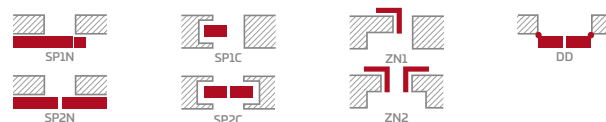

DOSTUPNÁ ŘEŠENÍ (str. 150-161)

DOSTUPNÉ ŠÍŘKY KŘÍDEL

60 70 80N⁵⁾ 80 90 100

PŘÍPLATKY

vrtání průchozích otvorů pro kliky (tzv. dělené kliky), pokud je objednáno jako komplet s křídlem.	zdarma
ventilační podříznutí	243 Kč* / 294 Kč**
objímky z plastu se vzhledem dřeva (4 ks)	182 Kč* / 220 Kč**
kovové objímky kulaté a hranaté (4 ks); povrchová úprava: kartáčovaný nikl, patina, bílá a černá	945 Kč* / 1143 Kč**
ventilační mřížka (pouze pro křídla o šířích: 80, 90, 100)	243 Kč* / 294 Kč**
polodrážkové a bezdrážkové křídlo „100“	477 Kč* / 577 Kč**
Lepené sklo VSG 221, bezpečnostní sklo, oboustranně hladké, cena za 1 tabuli skla	
mléčné	191 Kč* / 231 Kč**
černé	234 Kč* / 283 Kč**
kovové kryty na závěsy v polodrážkovém křídle (barva: kartáčovaný nikl, patina, leštěný chrom, leštěná mosaz, bílá a černá); cena za komplet pro 1 závěs	113 Kč* / 137 Kč**
vysouvací těsnění²⁾	1057 Kč* / 1279 Kč**
změna na magnetický zámek v černé nebo zlaté barvě u bezdrážkových křídél	243 Kč* / 294 Kč**
změna na černé nebo zlaté závěsy a záchytnou desku pro bezkřídla křídla	641 Kč* / 776 Kč**
magnetický nárazník²⁾ (dostupný v šesti barvách str. 145)	1057 Kč* / 1279 Kč**
svíslé rámy z lepeného dřeva⁴⁾	867 Kč* / 1049 Kč**

¹⁾ hladká bílá fólie, která napodobuje lakovaný povrch

²⁾ použití nárazníku vylučuje použití vysouvacího těsnění a naopak.

³⁾ speciální povrch **AntiFinger** snižuje stupeň znečištění a stop po otiscích prstů

⁴⁾ svíslé rámy z vrstevně lepeného dřeva potažené deskami HDF a MDF k dispozici za příplatek pro dekory BÍLÁ PREMIUM, DUB NATUR PREMIUM, JASAN GRAFIT PREMIUM, ŠEDÝ JAVOR PREMIUM, DUB ST CPL.

⁵⁾ pouze pro bezdrážková křídla

* CENA NETTO, ** CENA BRUTTO, */** Cena se týká křídla a nezahrnuje kliky a zárubně