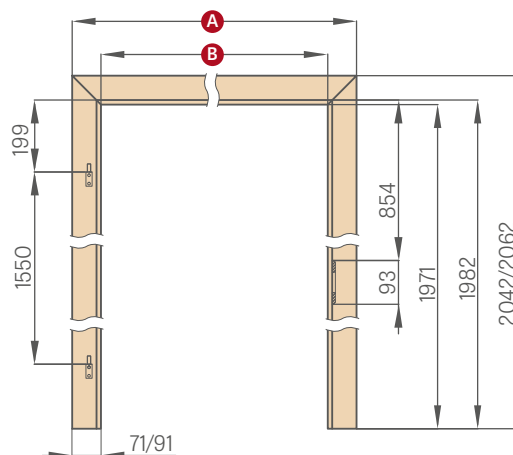

NASTAVITELNÁ POLODRÁŽKOVÁ ZÁRUBEŇ PRO SKLENĚNÉ DVEŘE

	,60"	,70"	,80"	,90"
A	746/786	846/886	946/986	1046/1086
B	604	704	804	904

maskovací páska 6 cm / páska 8 cm

V zárubních pro skleněné tabule se používá závěs s čepem 10 mm