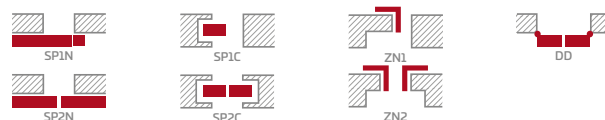

DOSTUPNÁ ŘEŠENÍ (str. 150-161)

DOSTUPNÉ ŠÍŘKY KŘÍDEL

60 70 80N⁵⁾ 80 90 100

PŘÍPLATKY

vrtání průchozích otvorů pro kliky (tzv. dělené kliky), pokud je objednáno jako komplet s křídlem.

zdarma

ventilační podříznutí	243 Kč* / 294 Kč**
objímky z plastu se vzhledem dřeva (4 ks)	182 Kč* / 220 Kč**
kovové objímky kulaté a hranaté (4 ks); povrchová úprava: kartáčovaný nikl, patina, bílá a černá	945 Kč* / 1143 Kč**
ventilační mřížka (pouze pro křídla o šířích: 80, 90, 100)	243 Kč* / 294 Kč**
polodrážkové a bezdrážkové křídlo „100“	477 Kč* / 577 Kč**
lepené sklo VSG 221, bezpečnostní sklo, oboustranně hladké, cena za 1 tabuli skla	
mléčné	251 Kč* / 304 Kč**
černé	338 Kč* / 409 Kč**
kovové kryty na závěsy v polodrážkovém křídle (barva: kartáčovaný nikl, patina, leštěný chrom, leštěná mosaz, bílá a černá); cena za komplet pro 1 závěs	113 Kč* / 137 Kč**
vysouvací těsnění²⁾	1057 Kč* / 1279 Kč**
změna na magnetický zámek v černé nebo zlaté barvě u bezdrážkových křídél	243 Kč* / 294 Kč**
změna na černé nebo zlaté závěsy a záchytnou desku pro bezkřídla křídla	641 Kč* / 776 Kč**
magnetický nárazník²⁾ (dostupný v šesti barvách str. 145)	1057 Kč* / 1279 Kč**
svíslé rámy z lepeného dřeva⁴⁾	867 Kč* / 1049 Kč**

¹⁾ hladká bílá fólie, která napodobuje lakovaný povrch

²⁾ použití nárazníku vylučuje použití vysouvacího těsnění a naopak.

³⁾ speciální povrch **AntiFinger** snižuje stupeň znečištění a stop po otiscích prstů

⁴⁾ svíslé rámy z vrstvené lepeného dřeva potažené deskami HDF a MDF k dispozici za příplatek pro dekory BÍLÁ PREMIUM, DUB NATUR PREMIUM, JASAN GRAFIT PREMIUM, ŠEDÝ JAVOR PREMIUM, DUB ST CPL.

⁵⁾ pouze pro bezdrážková křídla

* CENA NETTO, ** CENA BRUTTO, */** Cena se týká křídla a nezahrnuje kliky a zárubně