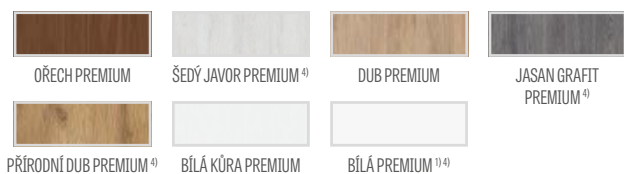

6049 Kč* / 7319 Kč**

CPL

6049 Kč* / 7319 Kč**

Rámy z lepeného dřeva 4)

KONSTRUKCE

- polodrážkové nebo bezdrážkové křídlo vyrobené rámovou technologií STILE
- svíslé a vodorovné rámy z MDF potažené fólií GREKO, PREMIUM, ST CPL nebo ST CPL s povrchovou úpravou AntiFinger.
- svíslé rámy z vrstvené lepeného dřeva obložené deskami HDF a MDF⁴⁾
- panely z desky HDF o síle 4 mm s fólií GREKO, CPL nebo PREMIUM
- nástavce k zárubni, koruny a pilastry jsou k dispozici za příplatekstr. 147-149
- možnost vlastního zkrácení křídla zákazníkem str. 145