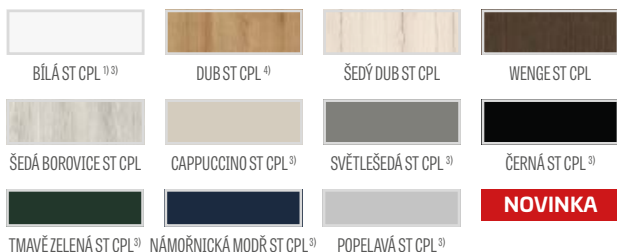

5547 Kč* / 6712 Kč**

CPL

5547 Kč* / 6712 Kč**

Rámy z lepeného dřeva 4)

KONSTRUKCE

- polodrážkové nebo bezdrážkové křídlo vyrobené rámovou technologií STILE
- svíslé a vodorovné rámy z MDF potažené fólií GREKO, PREMIUM, ST CPL nebo ST CPL s povrchovou úpravou AntiFinger.
- svíslé rámy z vrstveného lepeného dřeva obložené deskami HDF a MDF⁴⁾
- panely z desky HDF o síle 4 mm s fólií GREKO, CPL nebo PREMIUM
- nástavce k zárubni, koruny a pilastry jsou k dispozici za příplatek str. 147-149
- možnost vlastního zkrácení křídla zákazníkem str. 145