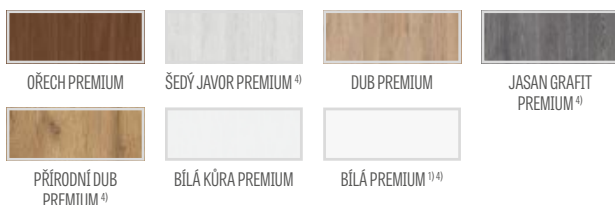

PREMIUM

6361 Kč* / 7697 Kč**

CPL

6361 Kč* / 7697 Kč**