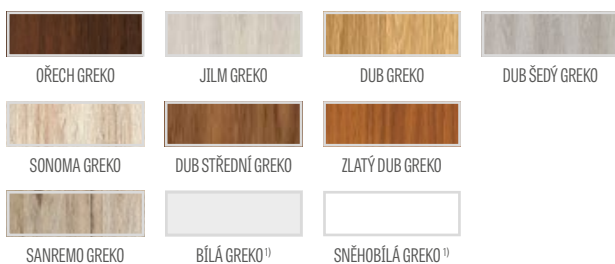

DOSTUPNÁ ŘEŠENÍ (str. 159-161)

DOSTUPNÉ ŠÍŘKY KŘÍDEL

GREKO