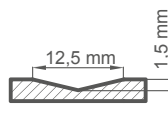

FRÉZOVÁNÍ

PŘÍPLATKY

reverzní křídlo	2357 Kč* / 2852 Kč**
výplnění kompaktní deskou	1101 Kč* / 1332 Kč**
ventilační podříznutí	243 Kč* / 294 Kč**
polodrážkové a bezdrážkové křídlo „100“	893 Kč* / 1081 Kč**
přídavný dolní trámek (možnost zkrácení křídla podle vlastního uvážení max. o 8 cm)	243 Kč* / 294 Kč**
kovové kryty pro závěsy v polodrážkovém dveřním křídle (barva: kartáčovaný nikl, patina, leštěný chrom, leštěná mosaz, bílá a černá); cena za komplet pro 1 závěs	113 Kč* / 137 Kč**
vysouvací těsnění¹⁾	1057 Kč* / 1279 Kč**
změna na magnetický zámek v černé nebo zlaté barvě u bezdrážkových a reverzních křidel	243 Kč* / 294 Kč**
změna na černé nebo zlaté závěsy a záchytnou desku pro bezkřídla křídla	641 Kč* / 776 Kč**
magnetický nárazník¹⁾ (dostupný v šesti barvách str. 145)	1057 Kč* / 1279 Kč**
norma PL2112	1300 Kč* / 1573 Kč**

¹⁾ použití nárazníku vylučuje použití vysouvacího těsnění a naopak.

²⁾ pouze pro bezdrážková a reverzní křídla