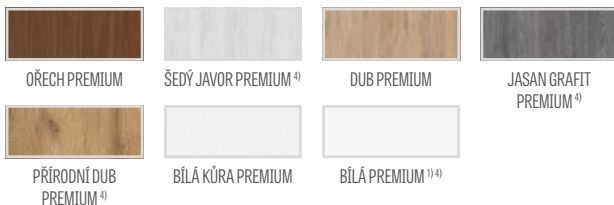

CPL

5781 Kč* / 6995 Kč**