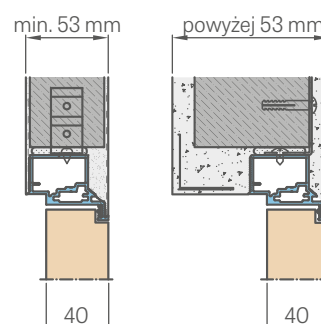

OBLOŽENÍ VE STĚNĚ