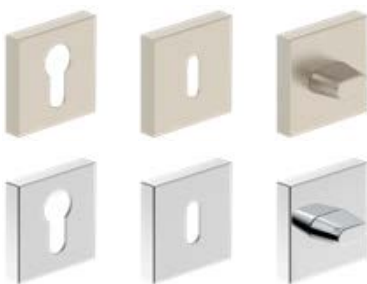

ROZETA nikl samet, leštěný chrom, matná bílá, černá matná, leštěná mosaz nikl kartáčovaný pro modely QUBIK, BARCELONA

rozeta na klíč **303 Kč* / 367 Kč**** rozeta na vložku **303 Kč* / 367 Kč**** rozeta na WC zámek **407 Kč* / 492 Kč****