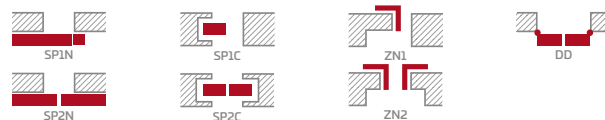

DOSTUPNÁ ŘEŠENÍ (str. 150-161)

DOSTUPNÉ ŠÍŘKY KŘÍDEL

60 70 80N⁵⁾ 80 90 100

PŘÍPLATKY

vrtání průchozích otvorů pro kliky (tzv. dělené kliky), pokud je objednáno jako komplet s křídlem.	zdarma
ventilační podříznutí	243 Kč* / 294 Kč**
objímky z plastu se vzhledem dřeva (4 ks)	182 Kč* / 220 Kč**
kovové objímky kulaté a hranaté (4 ks); povrchová úprava: kartáčovaný nikel, patina, bílá a černá	945 Kč* / 1143 Kč**
ventilační mřížka (pouze pro křídla o šířích: 80, 90, 100)	243 Kč* / 294 Kč**
polodrážkové a bezdrážkové křídlo „100“	1300 Kč* / 1573 Kč**
kovové kryty na závěsy v polodrážkovém křídle (barva: kartáčovaný nikel, patina, leštěný chrom, leštěná mosaz, bílá a černá); cena za komplet pro 1 závěs	113 Kč* / 137 Kč**
vysouvací těsnění²⁾	1057 Kč* / 1279 Kč**
změna na magnetický zámek v černé nebo zlaté barvě u bezdrážkových křidel	243 Kč* / 294 Kč**
změna na černé nebo zlaté závěsy a záchytnou desku pro bezkřídla křídla	641 Kč* / 776 Kč**
magnetický nárazník²⁾ (dostupný v šesti barvách str. 145)	1057 Kč* / 1279 Kč**
svíslé rámy z lepeného dřeva⁴⁾	867 Kč* / 1049 Kč**

¹⁾ hladká bílá fólie, která napodobuje lakovaný povrch

²⁾ použití nárazníku vylučuje použití vysouvacího těsnění a naopak.

³⁾ speciální povrch **AntiFinger** snižuje stupeň znečištění a stop po otiscích prstů

⁴⁾ svíslé rámy z vrstvené lepeného dřeva potažené deskami HDF a MDF k dispozici za příplatek pro dekory BÍLÁ PREMIUM, DUB NATUR PREMIUM, JASAN GRAFIT PREMIUM, ŠEDÝ JAVOR PREMIUM, DUB ST CPL.

⁵⁾ pouze pro bezdrážková křídla

* CENA NETTO, ** CENA BRUTTO, */** Cena se týká křídla a nezahrnuje kliky a zárubně