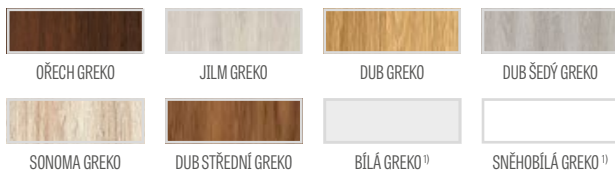

PREMIUM

5781 Kč* / 6995 Kč**