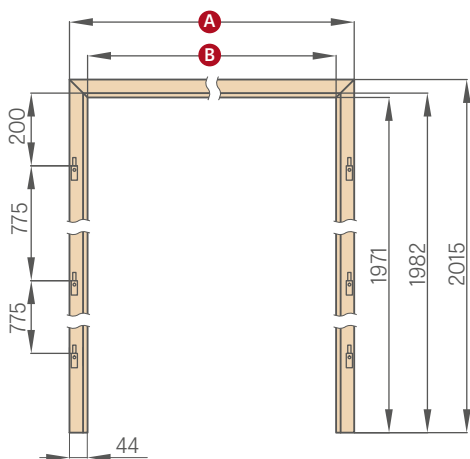

PEVNÁ ZÁRUBEŇ PRO DVOUKŘÍDLÉ DVEŘE

	,90"	,100"	,110"	,120"	,130"	,140"
A	1038	1138	1238	1338	1438	1538
B	950	1050	1150	1250	1350	1450

	,150"	,160"	,170"	,180"	,190"
A	1638	1738	1838	1938	2038
B	1550	1650	1750	1850	1950