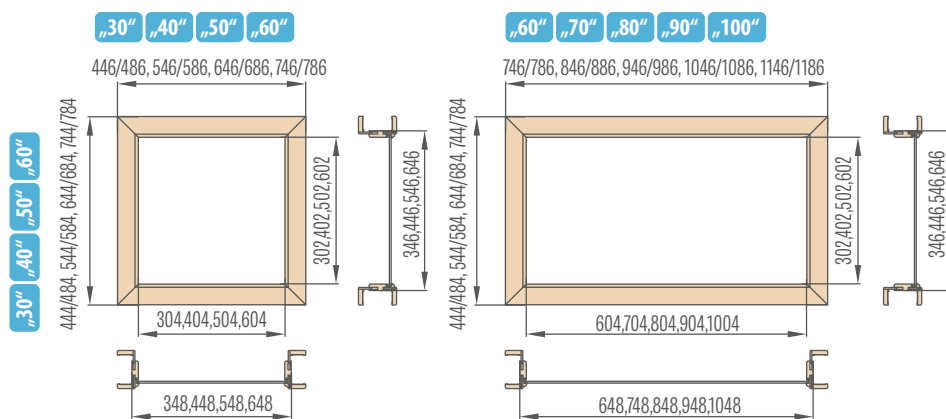

Rohové světlíky pro nastavitelnou zárubeň maskovací páska 6 cm / páska 8 cm