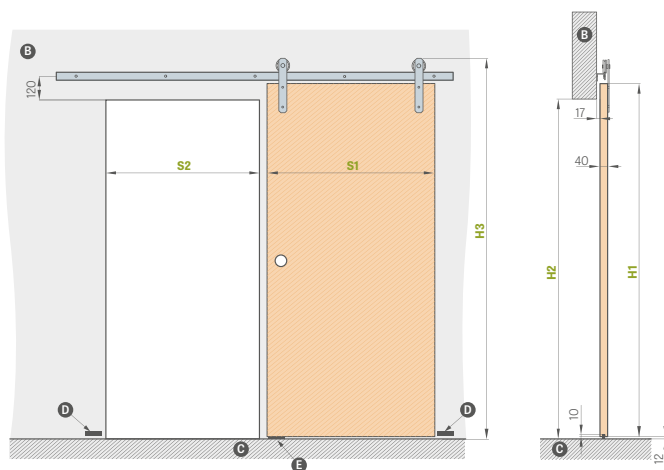

,60"	,70"	,80"	,90"	,100"
S1 šířka dveřního křídla	644	744	844	944	1044
S2 šířka otvoru ve zdi ¹⁾	574	674	774	874	974
H1 výška křídla dveří	1983	1983	1983	1983	1983
H2 výška otvoru ve zdi	1915	1915	1915	1915	1915
H3 celková výška systému	2123	2123	2123	2123	2123

	,120"	,140"	,160"	,180"	,200"
S1 šířka dveřního křídla	2 x 644	2 x 744	2 x 844	2 x 944	2 x 1044
S2 šířka otvoru ve zdi ¹⁾	1202	1402	1602	1802	2002
S3 šířka vodící lišty	1500	1500	2000	2000	2200
S4 celková šířka vodící lišty ²⁾	3000	3000	4000	4000	4400
H1 výška křídla dveří	1983	1983	1983	1983	1983
H2 výška otvoru ve zdi	1915	1915	1915	1915	1915
H3 celková výška systému	2123	2123	2123	2123	2123

VODICÍ LIŠTA PRO JEDNODUCHÝ SYSTÉM O DÉLCE:

- 200 cm pro dveřní křídla „60“ „70“ „80“

- 250 cm pro dveřní křídla „90“ „100“

¹⁾ křídlo v zavřeném poloze se na straně překrývá o 35 cm

²⁾ vodící lišta ve dvoukřídlem systému sestává ze dvou vodících lišt spojených spojovacím prvkem.

³⁾ u modelu BALDUR 8 oválný a čtvercový úchyt překrývá frézování

B - zeď **C** - podlaha **D** - nárazník montovaný do stěny
E - vodící lišta **F** - spojovník vodících lišt ²⁾

* CENA BEZ DPH, ** CENA S DPH