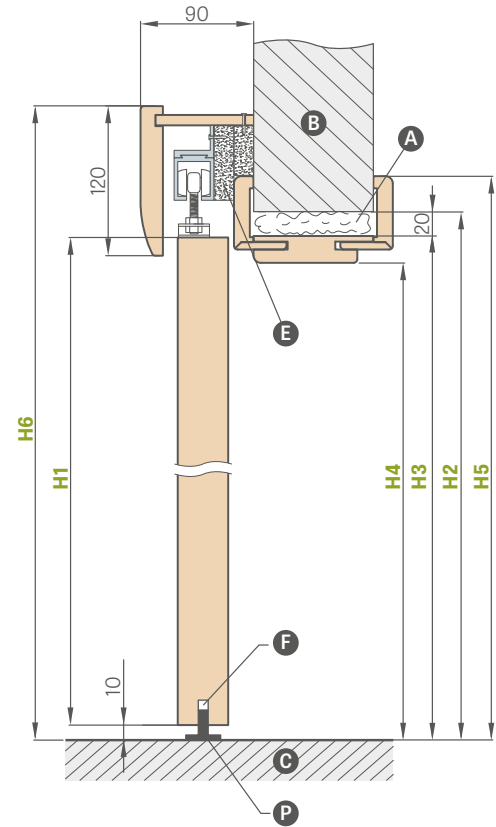

SP2N (verze přední)

- **A** - pěna
- **B** - zeď
- **C** - podlaha
- **D** - nosník nárazníku (směrový v normě PL2112)
- **E** - distanční lišty
- **F** - frézování pod vodící lišty
- **G** - hladká strana skla
- **P** - vodící podlahová lišta
- **M** - matná strana skla

POSUVNÝ NÁSTĚNNÝ SYSTÉM S OBLOŽENÍM ZÁRUBNĚ

	JEDNOKŘÍDLÉ DVEŘE					DVEŘE DVOUKŘÍDLÉ				
	,60"	,70"	,80"	,90"	,100"	,60" x 2	,70" x 2	,80" x 2	,90" x 2	,100" x 2
S1 Šířka dveřního křídla	644	744	844	944	1044	1288	1488	1688	1888	2088
S2 šířka otvoru ve zdi	688	788	888	988	1088	1288	1488	1688	1888	2088
S3 Vnější šířka zárubně	648	748	848	948	1048	1248	1448	1648	1848	2048
S4 šířka světlosti zárubně	604	704	804	904	1004	1204	1404	1604	1804	2004
S4 Šířka otvoru ve zdi pro SPN BEZ INSTALAČNÍHO OBLOŽENÍ	604	704	804	904	1004	1204	1404	1604	1804	2004
S5 Šířka krytí zárubně maskovací páska 6 cm / páska 8 cm	746 / 786	846 / 886	946 / 986	1046 / 1086	1146 / 1186	1346 / 1386	1546 / 1586	1746 / 1786	1946 / 1986	2146 / neuvedeno
H1 Výška křídla dveří	1983 (2112)¹⁾									
H2 Výška otvoru ve zdi	2013 (2142)¹⁾									
H2 Výška otvoru ve zdi pro SPN bez obložení	1973 (2102)¹⁾									
H3 Vnější výška zárubně	1993 (2122)¹⁾									
H4 výška světlosti zárubně	1971 (2100)¹⁾									
H5 Výška krytí zárubně maskovací páska 6 cm / páska 8 cm	2042 / 2062 (2171 / 2191)¹⁾									2042 / není údaj 2171 (2191)¹⁾
H6 Celková výška systému	2095 (2224)¹⁾									

¹⁾ Norma PL2112