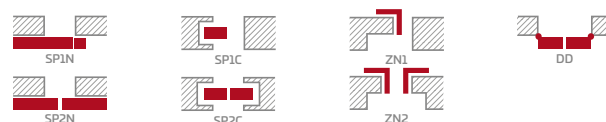

DOSTUPNÁ ŘEŠENÍ (str. 150-161)

DOSTUPNÉ ŠÍŘKY KŘÍDEL

60 70 80N⁵⁾ 80 90 100

PŘÍPLATKY

vrtání průchozích otvorů pro kliky (tzv. dělené kliky), pokud je objednáno jako komplet s křídlem.

zdarma

ventilační podříznutí	243 Kč* / 294 Kč**
objímky z plastu se vzhledem dřeva (4 ks)	182 Kč* / 220 Kč**
kovové objímky kulaté a hranaté (4 ks); povrchová úprava: kartáčovaný nikel, patina, bílá a černá	945 Kč* / 1143 Kč**
ventilační mřížka (pouze pro křídla o šířích: 80, 90, 100)	243 Kč* / 294 Kč**
polodrážkové a bezdrážkové křídlo „100“	477 Kč* / 577 Kč**
Lepené sklo VSG 221, bezpečnostní sklo, oboustranně hladké, cena za 1 tabuli skla	
mléčné	251 Kč* / 304 Kč**
černé	338 Kč* / 409 Kč**
kovové kryty na závěsy v polodrážkovém křídle (barva: kartáčovaný nikel, patina, leštěný chrom, leštěná mosaz, bílá a černá); cena za komplet pro 1 závěs	113 Kč* / 137 Kč**
vysouvací těsnění²⁾	1057 Kč* / 1279 Kč**
změna na magnetický zámek v černé nebo zlaté barvě u bezdrážkových křidel	243 Kč* / 294 Kč**
změna na černé nebo zlaté závěsy a záchytnou desku pro bezkřídla křídla	641 Kč* / 776 Kč**
magnetický nárazník²⁾ (dostupný v šesti barvách str. 145)	1057 Kč* / 1279 Kč**
svislé rámy z lepeného dřeva⁴⁾	867 Kč* / 1049 Kč**

¹⁾ hladká bílá fólie, která napodobuje lakovaný povrch

²⁾ použití nárazníku vylučuje použití vysouvacího těsnění a naopak.

³⁾ speciální povrch **AntiFinger** snižuje stupeň znečištění a stop po otiscích prstů

⁴⁾ svislé rámy z vrstevně lepeného dřeva potažené deskami HDF a MDF k dispozici za příplatek pro dekory BÍLÁ PREMIUM, DUB NATUR PREMIUM, JASAN GRAFIT PREMIUM, ŠEDÝ JAVOR PREMIUM, DUB ST CPL.

⁵⁾ pouze pro bezdrážková křídla

* CENA NETTO, ** CENA BRUTTO, */** Cena se týká křídla a nezahrnuje kliky a zárubně