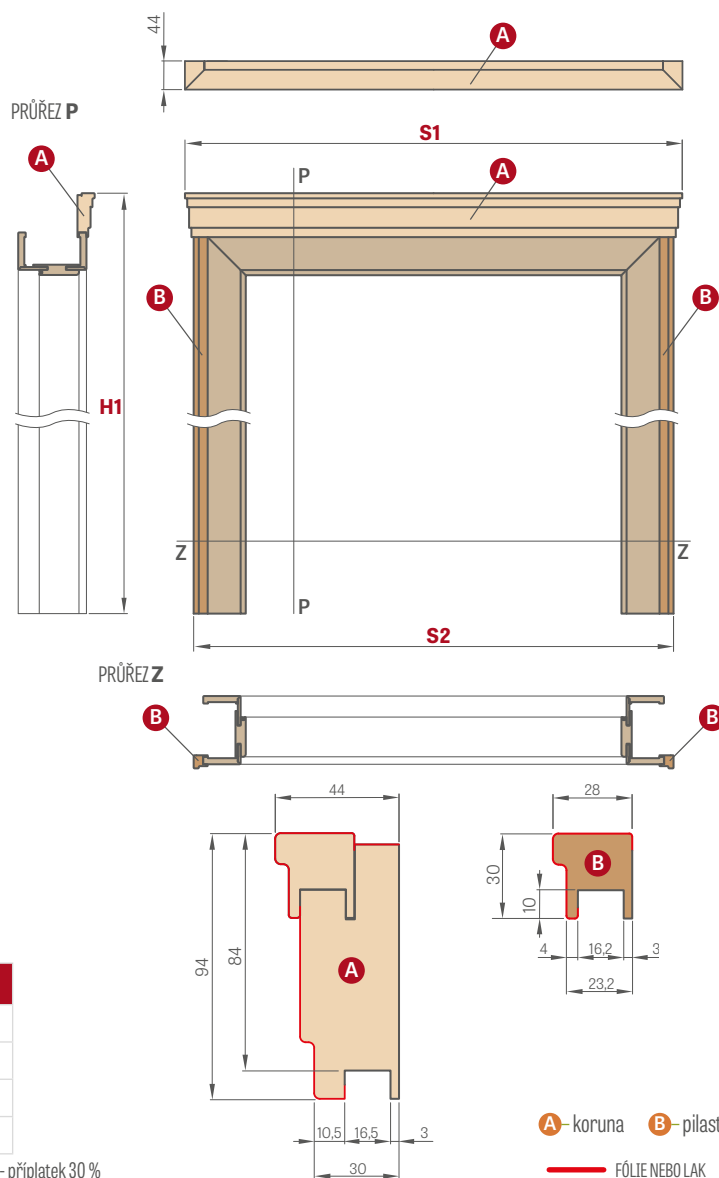

KORUNY A PILASTRY

PEONIA 1, fólie POPELAVÁ ST CPL s klikou CUBE PREMIUM černá matná, ozdobná koruna

CENA SADY¹⁾ (KORUNA + PILASTRY)

GREKO	2600 Kč*/3146 Kč**
ST CPL a PREMIUM	3033 Kč*/3670 Kč**
CPL 0.2 a CPL 0.7	3467 Kč*/4195 Kč**
LAKOVANÉ	3900 Kč*/4719 Kč**

¹⁾ cena je uvedena za sadu pro jednu stranu; norma PL2112 - příplatek 15 %   Sada pro dvoukřídlové dveře - příplatek 30 %

Šířka dveří	ZÁRUBEŇ a NASTAVITELNÝ POLODRÁŽKOVÝ TUNEL		ZÁRUBEŇ a NASTAVITELNÝ BEZDRÁŽKOVÝ TUNEL		NASTAVITELNÁ REVERZNÍ ZÁRUBEŇ	
	S1	S2	S1	S2	S1	S2
„60“	838²⁾/878³⁾	788²⁾/828³⁾	863²⁾/903³⁾	813²⁾/853³⁾	883⁴⁾/926⁵⁾	833⁴⁾/876⁵⁾
„70“	938²⁾/978³⁾	888²⁾/928³⁾	963²⁾/1003³⁾	913²⁾/953³⁾	983⁴⁾/1026⁵⁾	933⁴⁾/976⁵⁾
„80N“	-	-	1039²⁾/1079³⁾	989²⁾/1029³⁾	1058⁴⁾/1100⁵⁾	1008⁴⁾/1050⁵⁾
„80“	1038²⁾/1078³⁾	988²⁾/1028³⁾	1063²⁾/1103³⁾	1013²⁾/1053³⁾	1083⁴⁾/1126⁵⁾	1033⁴⁾/1076⁵⁾
„90“	1138²⁾/1178³⁾	1088²⁾/1128³⁾	1163²⁾/1203³⁾	1113²⁾/1153³⁾	1183⁴⁾/1226⁵⁾	1133⁴⁾/1176⁵⁾
„100“	1238²⁾/1278³⁾	1188²⁾/1228³⁾	1263²⁾/1303³⁾	1213²⁾/1253³⁾	1283⁴⁾/1326⁵⁾	1233⁴⁾/1276⁵⁾
„110“	1338²⁾/1378³⁾	1288²⁾/1328³⁾	1363²⁾/1403³⁾	1313²⁾/1353³⁾	1383⁴⁾/1426⁵⁾	1333⁴⁾/1376⁵⁾

²⁾ úhelník se svorkou 6 cm, ³⁾ úhelník se svorkou 8 cm, ⁴⁾ oboustranná svorka, ⁵⁾ nastavitelný úhelník RW

	H1					
	ZÁRUBEŇ a NASTAVITELNÝ POLODRÁŽKOVÝ TUNEL		ZÁRUBEŇ a NASTAVITELNÝ BEZDRÁŽKOVÝ TUNEL		NASTAVITELNÁ REVERZNÍ ZÁRUBEŇ	
	Úhelník s maskovací páskou 6 cm	Úhelník s maskovací páskou 8 cm	Úhelník s maskovací páskou 6 cm	Úhelník s maskovací páskou 6 cm	reverzní maskovací páska	nastavitelný úhelník
NORMA CZ	2127	2147	2140	2160	2160	2182
NORMA PL 2112	2256	2276	2269	2289	-	-

UPOZORNĚNÍ: Výběr sestavy (koruna + pilastry) pro nastavitelnou polodrážkovou, bezdrážkovou nebo reverzní zárubeň snižuje pracovní rozsah zárubně o 3 mm (jednostranná aplikace) nebo 6 mm (oboustranná aplikace). Příklad: U stěny o tloušťce 140 mm s jednostranné sestavě je třeba předpokládat tloušťku 143mm a u oboustranné sestavy tloušťku 146 mm a odpovídající krytí zdíva je třeba vybrat z tabulky pro polodrážkové zárubně (strana 179), bezdrážkové zárubně (strana 176) nebo reverzní (strana 175).