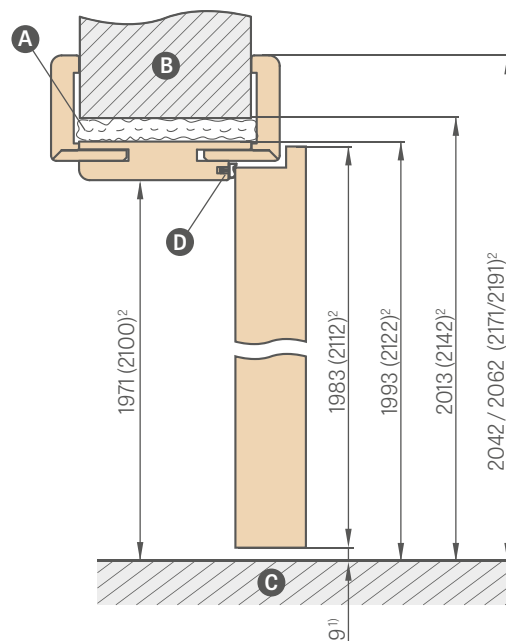

instruktační film o montáži
<https://youtu.be/habWxYCI98c>

¹⁾ přípustná odchylka vyplývající z rozměrové tolerance zárubeň +/- 3 mm (doporučujeme před instalací zkontrolovat)

²⁾ norma PL2112 za příplatek 15 %

A pěna **B** zeď **C** podlaha **D** gumové těsnění **E** otvor pro závěs