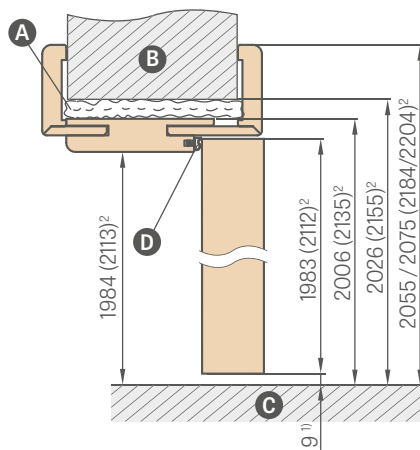

1) přípustná odchylka vyplývající z rozměrové tolerance zárubně +/- 3 mm (doporučujeme před instalací zkontrolovat)
2) norma PL2112 za příplatek 15 %
3) šířky 60N, 70N, 90N jsou k dispozici pouze pro model ALTAMURA 1, BALDUR 1 a UNO PREMIUM

- A pěna
- B zeď
- C podlaha
- D gumové těsnění

UPOZORNĚNÍ: Výběr sestavy (koruna + pilastry) pro nastavitelnou bezdrážkovou zárubeň snižuje pracovní rozsah zárubně o 3 mm (jednostranná aplikace) nebo 6 mm (oboustranná aplikace).
Příklad: U stěny o tloušťce 140 mm s jednostranné sestavě je třeba předpokládat tloušťku 143mm a u oboustranné sestavy tloušťku 146 mm a odpovídající krytí zdiva je třeba vybrat z tabulky pro polodrážkové zárubně (strana 179), bezdrážkové zárubně (strana 176) nebo reverzní (strana 175).

- Zárubeň v normě PL2112 +15 % k ceně zárubně před příplatky
- Bezdrážková nastavitelná zárubeň dveří v CPL 0,2 se také používá v kompletaci s křídly v CPL 0,7
- Změna na závěsy a černý zámkový plech - 641 Kč*/ 776 Kč** / komplet k zárubni
- Spojení pod úhlem 90 stupňů je možné pouze u zárubně s maskovací páskou 8 cm. Příplatek za spojení pod úhlem 90 stupňů - 945 Kč*/ 1143 Kč**
- Zárubeň o rozsahu nad 335 mm sestává ze dvou prvků
- Cena nastavitelné zárubně pro dvoukřídlé dveře + 30 %
- Prodloužení 120 mm pro dýhovanou bezdrážkovou zárubeň 1179 Kč*/ 1427 Kč** a CPL 0,2 a pro lakovanou 2115 Kč*/ 2559 Kč** (cena zahrnuje komplet pro zárubeň o dané šíři)

- Pohyblivý úhelník s jazýčkem prodlouženým o 2 cm a standardní úhelník pro nastavitelnou zárubeň jsou k dispozici ve všech dýchách - 1179 Kč*/ 1427 Kč** a PL 0,2 a lak 1768 Kč*/ 2139 Kč** (cena zahrnuje komplet zárubně o dané šíři) - týká se řešení s maskovací páskou 6 cm a páskou 8 cm
- Ceny tunelové zárubně o šíři 60, 70, 80, 80N, 90, 100 v ceně nastavitelné polodrážkové zárubně (viz tab. str. 179)
- Ceny tunelové zárubně o šíři 110, 120, 130, 140, 150, 160, 170, 180, 190 v ceně nastavitelné polodrážkové zárubně (viz tab. str. 179)
- Horní panely nalepené na zeď (pouze pro rám s úhelníkem 8 cm) - str. 148
- Elektrický zámek dveří (k dispozici pouze pro zámek se západkou) - 2357 Kč*/ 2852 Kč**