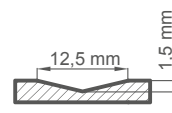

FRÉZOVÁNÍ

HERSE MAX SET EKO 30dB		
PAKET GOLD	PAKET SILVER	KŘÍDLO
PREMIUM		
13780 Kč*/ 16674 Kč**	12307 Kč*/ 14891 Kč**	9100 Kč*/ 11011 Kč**