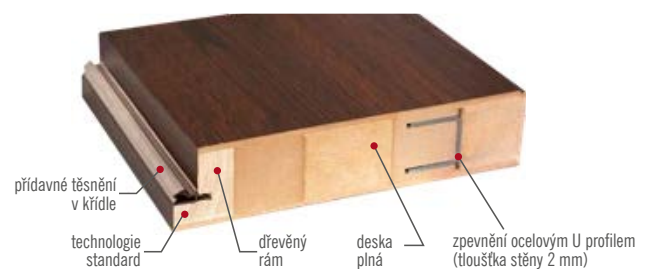

PRŮŘEZ KŘÍDLA HERSE SET 32dB