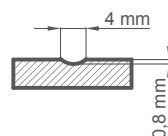

FRÉZOVÁNÍ

PŘÍPLATKY

reverzní křídlo	2357 Kč* / 2852 Kč**
výplnění kompaktní deskou	1101 Kč* / 1332 Kč**
ventilační podříznutí	243 Kč* / 294 Kč**
polodrážkové a bezdrážkové křídlo „100“	893 Kč* / 1081 Kč**
přídavný dolní trámek (možnost zkrácení křídla podle vlastního uvážení max. o 8 cm)	243 Kč* / 294 Kč**
kovové kryty pro závěsy v polodrážkovém dveřním křídle (barva: kartáčovaný nikl, patina, leštěný chrom, leštěná mosaz, bílá a černá); cena za komplet pro 1 závěs	113 Kč* / 137 Kč**
vysouvací těsnění¹⁾	1057 Kč* / 1279 Kč**
změna na magnetický zámek v černé nebo zlaté barvě u bezdrážkových a reverzních křidel	243 Kč* / 294 Kč**
změna na černé nebo zlaté závěsy a záchytnou desku pro bezkřídla křídla	641 Kč* / 776 Kč**
magnetický nárazník¹⁾ (dostupný v šesti barvách str. 145)	1057 Kč* / 1279 Kč**
norma PL2112	1300 Kč* / 1573 Kč**

¹⁾ použití nárazníku vylučuje použití vysouvacího těsnění a naopak.

²⁾ pouze pro bezdrážková a reverzní křídla