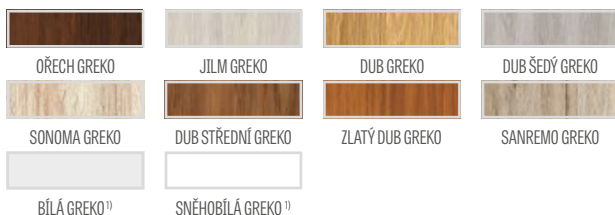

GREKO

8450 Kč* / 10225 Kč**

PREMIUM

9100 Kč* / 11011 Kč**