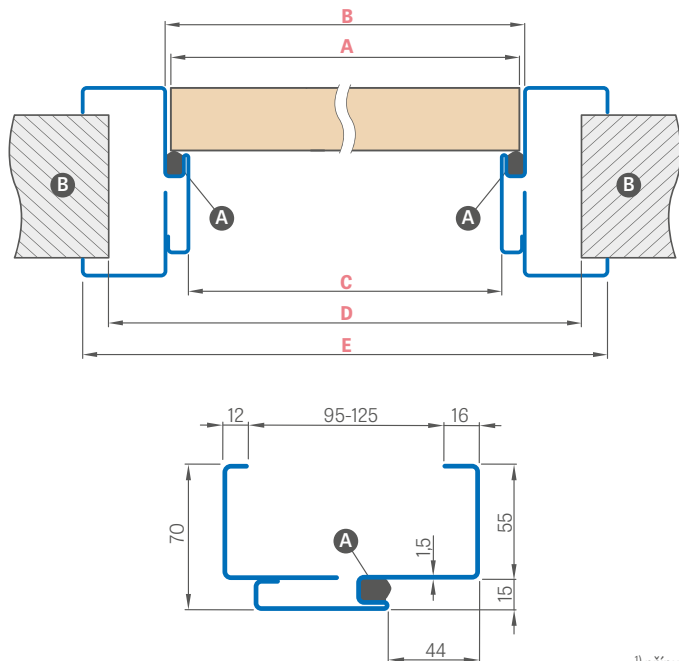

OCELOVÁ ZÁRUBEŇ

BEZDRÁŽKOVÁ

PRO RÁMOVÁ A DESKOVÁ KŘÍDLA

NASTAVITELNÁ BEZDRÁŽKOVÁ OCELOVÁ ZÁRUBEŇ

(PŘEKRYVNÁ), plech o Tloušťce 1,5 mm

svařovaná a lakovaná v barvách RAL STANDARD a RAL ERKADO