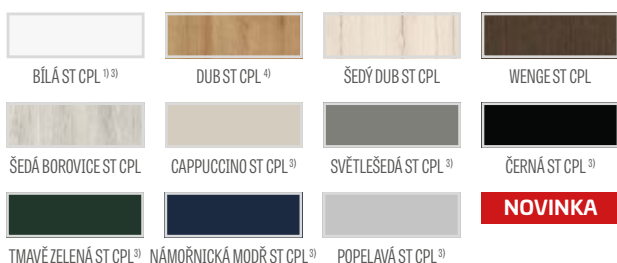

NOVINKA

KONSTRUKCE

- polodrážkové nebo bezdrážkové křídlo vyrobené rámovou technologií STILE
- svislé a vodorovné rámy z MDF potažené fólií GREKO, PREMIUM, ST CPL nebo ST CPL s povrchovou úpravou AntiFinger.
- svislé rámy z vrstevně lepeného dřeva obložené deskami HDF a MDF⁴⁾
- panely z desky HDF o síle 4 mm s fólií GREKO, CPL nebo PREMIUM
- vložky z kartáčovaného hliníku
- nástavce k zárubni, koruny a pilastry jsou k dispozici za příplatekstr. 147-149
- možnost vlastního zkrácení křídla zákazníkem str. 145

KOVÁNÍ

- tři stříbrné dvoučepové závěsy s vodorovným nastavením v polodrážkovém křídle
- tři závěsy skryté v bezdrážkovém dveřním křídle ve stříbrné barvě (volitelně v černé barvě, za příplatek); závěsy jsou dodávány se zárubní a jsou zahrnuty v její ceně
- západkový zámek v polodrážkovém křídle a magnetický zámek (volitelně západkový) na klíč v bezdrážkovém křídle, s patentní vložkou, ekonomický nebo s blokadou ve stříbrné barvě; volitelně černý nebo zlatý magnetický zámek za příplatek

PROSKLENÍ

- standardně tvrzené mléčné nebo průhledné sklo 4 mm a za příplatek vrstvené sklo VSG 221, mléčné nebo černé bezpečnostní sklo, oboustranně hladké
- možná je změna zasklení z přední strany (AWERS standardní) na zadní stranu (REVERS)