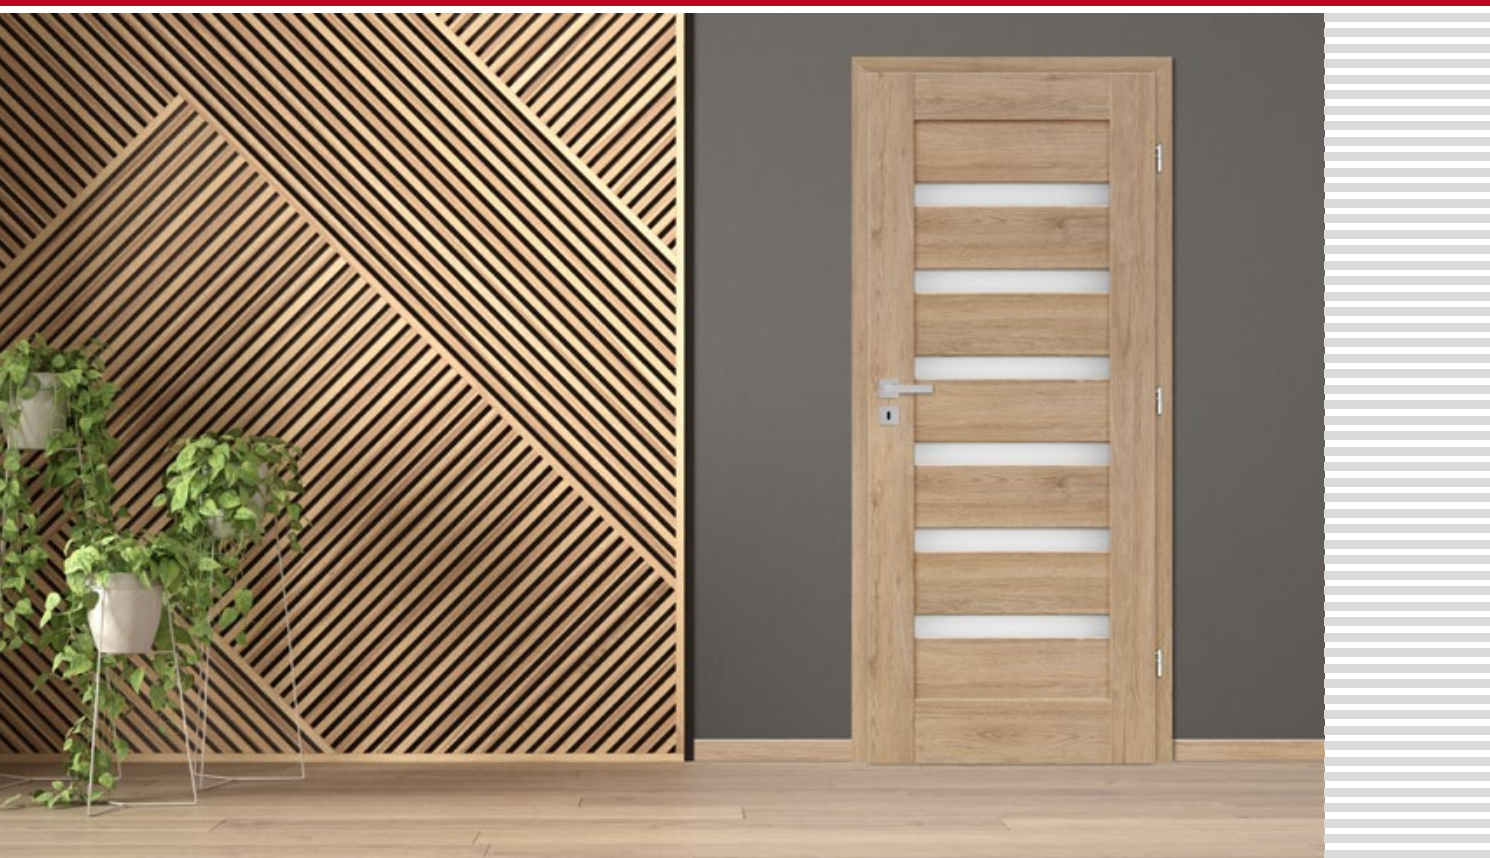

PETUNIE

DVEŘNÍ VNITŘNÍ RÁMOVÁ KŘÍDLA STILE POLODRÁŽKOVÁ A BEZDRÁŽKOVÁ

PETUNIE 1, fólie DUB PREMIUM, klika TOPAS INOX