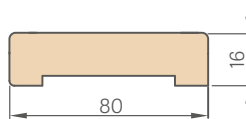

MASKOVACÍ PÁSKA 16 mm

GREKO	737 Kč*/892 Kč**
ST CPL a PREMIUM	849 Kč*/1027 Kč**
CPL 0,2	1309 Kč*/1584 Kč**
LAKOVANÉ	1881 Kč*/2276 Kč**

V ceně je obsažen komplet 2 ks x 214,5 cm a 1 ks x 112 cm (týká se křídel od „60° do „80°)
V ceně je obsažen komplet 3 ks x 214,5 cm (týká se křídel od „90° do „180°)