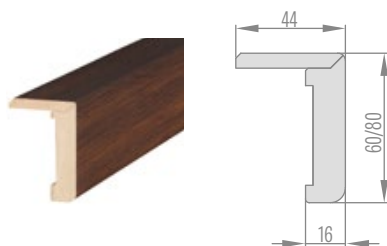

maskovací páska 6 cm / páska 8 cm

ÚHELNÍK S PRODLOUŽENÝM JAZÝČKEM K NASTAVITELNÉ ZÁRUBNI

maskovací páska 6 cm / páska 8 cm

NASTAVITELNÁ POLODRÁŽKOVÁ ZÁRUBEŇ

	,60"	,70"	,80"	,90"	,100"	,110"
A	746 / 786	846 / 886	946 / 986	1046 / 1086	1146 / 1186	1246 / 1286
B	604	704	804	904	1004	1104