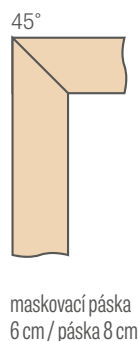

SPOJENÍ ZÁRUBEŇ