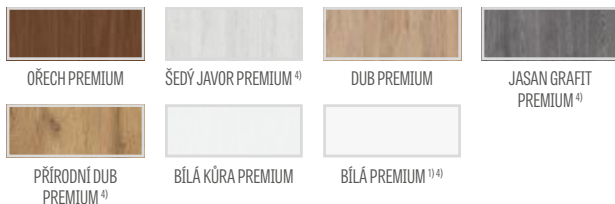

6301 Kč* / 7624 Kč**

CPL

6301 Kč* / 7624 Kč**

Rámy z lepeného dřeva 4)

KONSTRUKCE

- polodrážkové nebo bezdrážkové křídlo vyrobené rámovou technologií STILE
- svislé a vodorovné rámy z desky MDF potažené fólií PREMIUM, ST CPL nebo ST CPL s povrchovou úpravou AntiFinger.
- svislé rámy z vrstvené lepeného dřeva obložené deskami HDF a MDF⁴⁾
- panely z desky HDF o síle 4 mm pokryté fólií CPL nebo PREMIUM
- velmi široká příčka o síle 35 mm
- nástavce k zárubni, koruny a pilastry jsou k dispozici za příplatek str. 147-149
- možnost vlastního zkrácení křídla zákazníkem str. 145