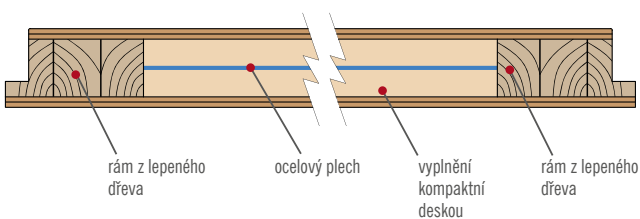

PRÁH Z TVRDÉHO DŘEVA (bezbarvý lak)

FORTECA RC2

FORTECA RC3

MAGNETICKÝ NÁRAZNÍK stříbrný

KUKÁTKO

PRÁH NEREZOVÁ OCEL

PRŮŘEZ KŘÍDLEM FORTECA

rám z lepeného dřeva