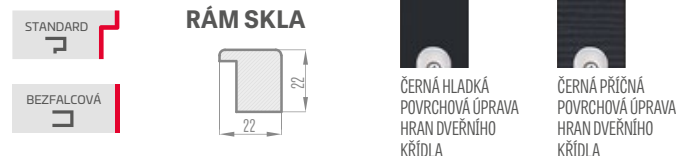

DOSTUPNÉ ŠÍŘKY KŘÍDEL

DOSTUPNÁ ŘEŠENÍ (str. 150-161)

DRUHY POVRCHOVÉ ÚPRAVY HRAN

¹⁾ hladká bílá fólie, která napodobuje lakovaný povrch

²⁾ použití nárazníku vylučuje použití vysouvacího těsnění a naopak.

³⁾ speciální povrch **AntiFinger** snižuje stupeň znečištění a stop po otiscích prstů