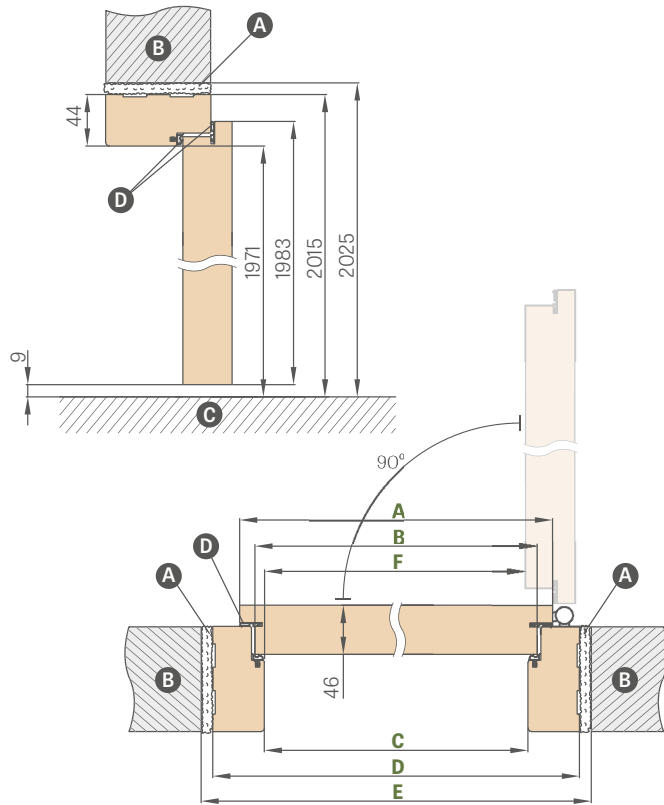

PEVNÁ A NASTAVITELNÁ ZÁRUBEŇ

HERSE SET, HERSE MAX SET

SCHÉMA PEVNÉ ZÁRUBNĚ HERSE SET

Šířka dveří	A	B	C	D	E	F
„80N“	804	777	764	852	872	756
„80“	844	817	804	892	912	796
„90E“	948	921	908	996	1016	900
„100“	1044	1017	1004	1092	1112	996

„90E“ – investiční šířka