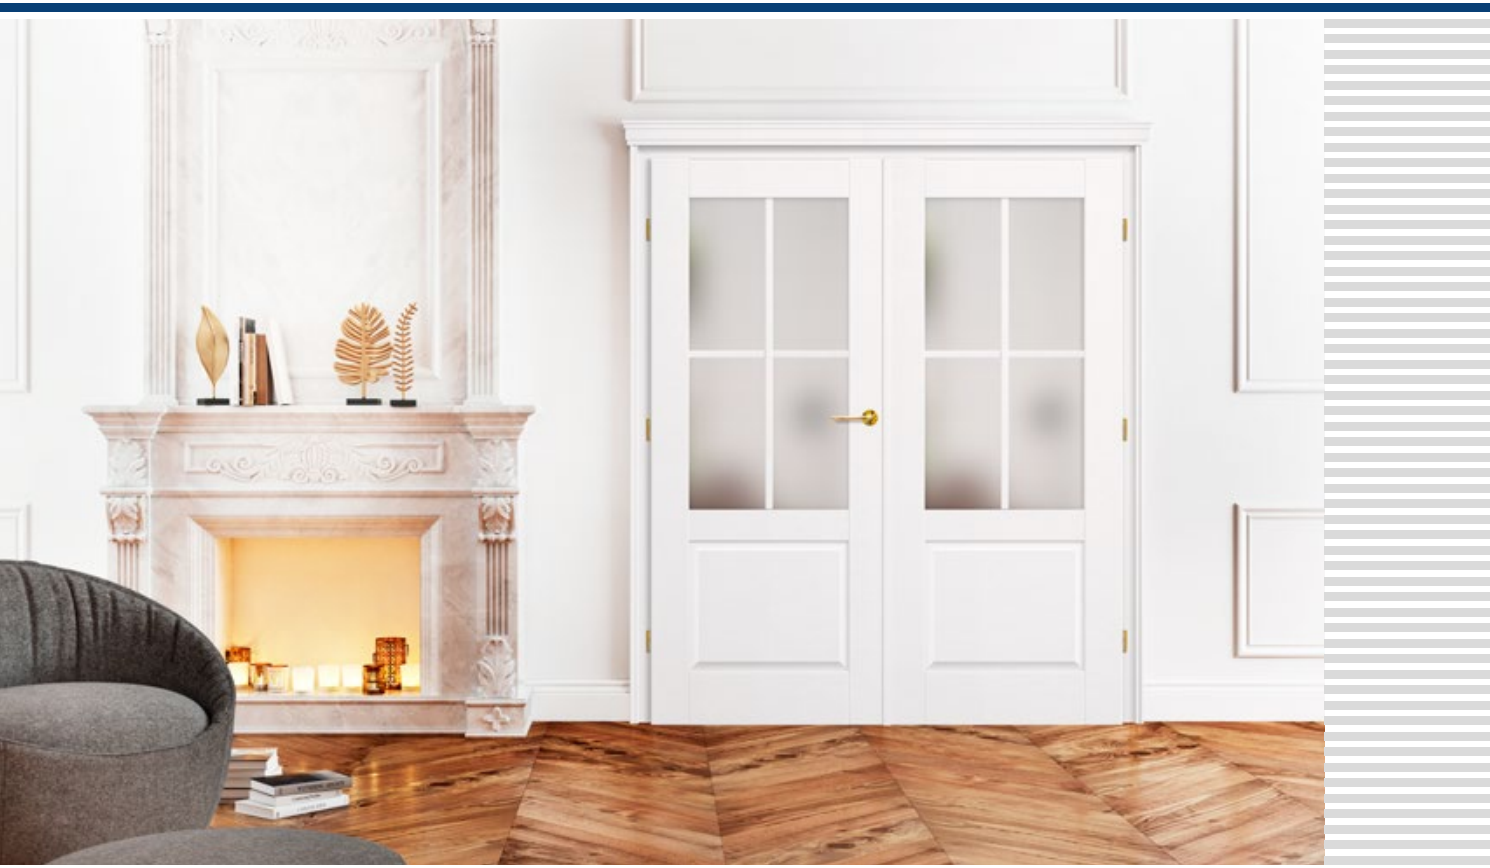

PEONIA 1 s rukojetí BELLA SLIM lesklá mosaz, ozdobná korunka³⁾

PEONIA 1

PEONIA 2

PEONIA 3

NOVINKA

Oboustranně nalepená
muntinová lišta šířka 25 mm

PEONIA 4

PEONIA 5