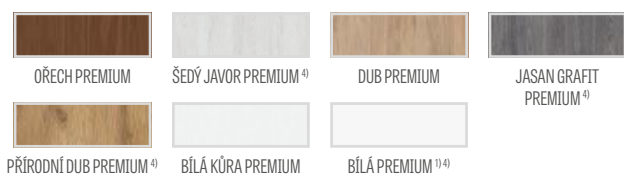

CPL

6621 Kč* / 8011 Kč**