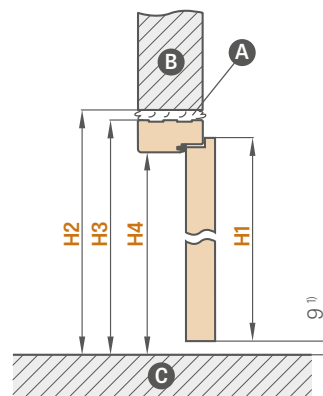

DVOUKŘÍDLÉ DVEŘE S POLODRÁŽKOU S PEVNOU ZÁRUBNÍ

A – pěna B – zeď C – podlaha

Pevná zárubeň	DVEŘE DVOUKŘÍDLÉ										
	,90"	,100"	,110"	,120"	,130"	,140"	,150"	,160"	,170"	,180"	,190"
A+B Šířka dveřního křídla	988	1088	1188	1288	1388	1488	1588	1688	1788	1888	1988
S1 šířka otvoru ve zdi	1068	1168	1268	1368	1468	1568	1668	1768	1868	1968	2068
S2 Vnější šířka zárubně	1038	1138	1238	1338	1438	1538	1638	1738	1838	1938	2038
S3 šířka světlosti zárubně	950	1050	1150	1250	1350	1450	1550	1650	1750	1850	1950
H1 Výška křídla dveří	1983										
H2 Výška otvoru ve zdi	2030										
H3 Vnější výška zárubně	2015										
H4 výška světlosti zárubně	1971										

¹⁾ přípustná odchylka vyplývající z rozměrové tolerance rámu +/- 3 mm (doporučujeme před instalací zkontrolovat)

²⁾ Norma PL2112