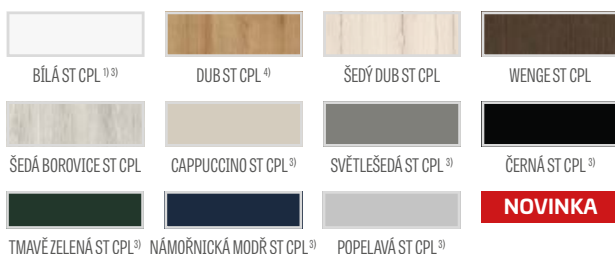

Rámy z lepeného dřeva 4)

KONSTRUKCE

- polodrážkové nebo bezdrážkové křídlo vyrobené rámovou technologií STILE
- svíslé a vodorovné rámy z MDF potažené fólií GREKO, PREMIUM, ST CPL nebo ST CPL s povrchovou úpravou AntiFinger.
- svíslé rámy z vrstvené lepeného dřeva obložené deskami HDF a MDF⁴⁾
- panely z desky HDF o síle 4 mm s fólií GREKO, CPL nebo PREMIUM
- nástavce k zárubni, koruny a pilastry jsou k dispozici za příplatek str. 147-149
- možnost vlastního zkrácení křídla zákazníkem str. 145

KOVÁNÍ

- tři stříbrné dvoučepové závěsy s vodorovným nastavováním v polodrážkovém křídle
- tři závěsy skryté v bezdrážkovém dveřním křídle ve stříbrné barvě (volitelně v černé barvě, za příplatek); závěsy jsou dodávány se zárubní a jsou zahrnuty v její ceně
- západkový zámek v polodrážkovém křídle a magnetický zámek (volitelně západkový) na klíč v bezdrážkovém křídle, s patentní vložkou, ekonomický nebo s blokadou ve stříbrné barvě; volitelně černý nebo zlatý magnetický zámek za příplatek

PROSKLENÍ

- standardně tvrzené mléčné nebo průhledné sklo 4 mm a za příplatek vrstvené sklo VSG 221, mléčné nebo černé bezpečnostní sklo, oboustranně hladké
- možná je změna zasklení z přední strany (AWERS standardní) na zadní stranu (REVERS)