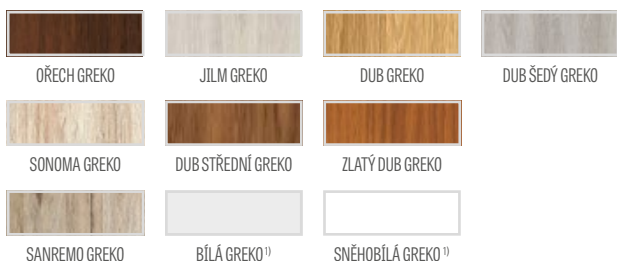

⁵⁾ pouze pro bezdrážková křídla

BERBERIS

DVEŘNÍ VNITŘNÍ RÁMOVÁ KŘÍDLA STILE POLODRÁŽKOVÁ A BEZDRÁŽKOVÁ

BERBERIS 1, fólie OŘECH PREMIUM, klika CUBE kartáčovaný chrom matný

BERBERIS 1

BERBERIS 2

BERBERIS 3

BERBERIS 4

BERBERIS 5

BERBERIS 6

BERBERIS 7

BERBERIS 8

BERBERIS 1, fólie ORZECH PREMIUM klika CUBE kartáčovaný chrom matný

GREKO

5980 Kč* / 7236 Kč**

PREMIUM