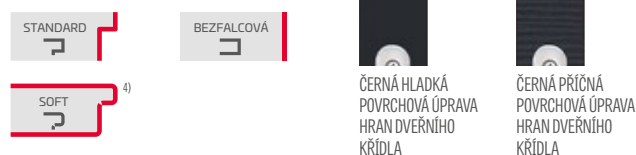

DOSTUPNÉ ŠÍŘKY KŘÍDEL

DOSTUPNÁ ŘEŠENÍ 3) (str. 150-161)

DRUHY POVRCHOVÉ ÚPRAVY HRAN