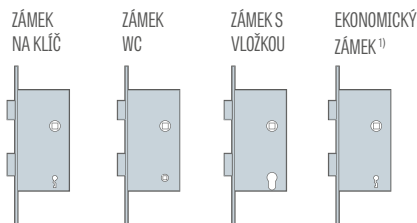

KOVÁNÍ - ZÁMKY ZÁPADKOVÉ

VZDÁLENOST MEZI ZÁMKY:

1. Rozteče magnetických zámků jsou následující:
    - klíč, WC: 90 mm
    - vložka: 85 mm
    - (platí pro bezdrážková křídla s magnetickým zámkem a pro reverzní křídla)
  2. Rozteč západek a zámků je následující:
    - klíč, WC, vložka: 72 mm
    - (platí pro polodrážková křídla a bezdrážková křídla se západkovým zámkem (zámek je volitelný))
2. U WC zámků je otvor pro zámek čtvercový o délce strany:
3. norma PL: 4 mm
   - norma CZ: 6 mm

1) použitý zámek na klíč bez vrtání otvoru pro klíč v křídle