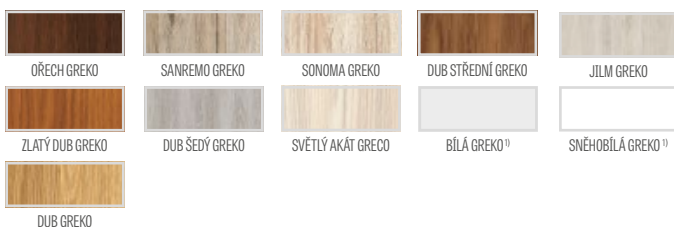

GREKO

PREMIUM