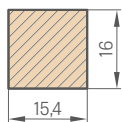

DEKORAČNÍ LIŠTA

MONTÁŽNÍ LIŠTA

KONCOVÁ LIŠTA

DEKORAČNÍ LIŠTA

ADAPTÉR

— DÝHA

	ST CPL a PREMIUM (cena za kus)
adaptér, délka 2750 mm	754 Kč* / 912 Kč**
dekorační lišta (s montážní lištou) délka 2750 mm	468 Kč* / 566 Kč**
koncová lišta, délka 2750 mm	182 Kč* / 220 Kč**
Samolepicí záslepka pro maskování řezu dekorační lišty	13 Kč* / 16 Kč**

Jednotlivé prvky systému dekoračních lišt jsou v komerční délce 2750 mm, avšak každý výrobek má z výroby délku 2800 mm a dodává se v této délce, kde 25 mm na straně je okraj pro volné řezání před instalací, i jako rezerva v případě poškození při přepravě.

Nástěnné lišty je možné také namontovat přímo na zeď bez adaptéru pouze s montážní lištou, na kterou je připevněna dekorační lišta.

Dekorační lištu (včetně montážní lišty) lze zakoupit pouze v násobcích tří kusů, např. 3 ks, 6 ks, 9 ks atd.

Záslepky jsou k dispozici ve všech dekorech a slouží k zakrytí řezu dekorační lišty. Záslepky mají na jedné straně samolepicí povrch.

adaptér – počet kusů v balení 1 kus

koncová lišta – počet kusů v balení 1 kus

dekorační lišta + montážní lišta – počet kusů v balení - 3 soupravy + 3 ks

instruktační film o montáži
varianta s adaptérem:
<https://youtu.be/p317u3cWmMg>

instruktační film o montáži
varianta bez adaptéru:
<https://youtu.be/jFa5afWWFOM>

PREMIUM

CPL

PODLAHOVÉ LIŠTY

PODLAHOVÁ LIŠTA

- délka 2,40 mb
- s fólií cena za ks 364 Kč* / 440 Kč**
- lakovaná cena za ks 737 Kč* / 892 Kč**

- Podlahová lišta je vyrobena z desky MDF desky odolné proti vlhkosti. K dispozici lak BÍLÝ, TITANOVÝ UV, dýhy: GREKO, ST CPL, PREMIUM a v podkladové fólii pro barevný lak.
- Způsob montáže - lepení na zeď

¹⁾ hladká bílá fólie, která napodobuje lakovaný povrch

²⁾ speciální povrch **AntiFinger** snižuje stupeň znečištění a stop po otiscích prstů

* CENA BEZ DPH, ** CENA S DPH