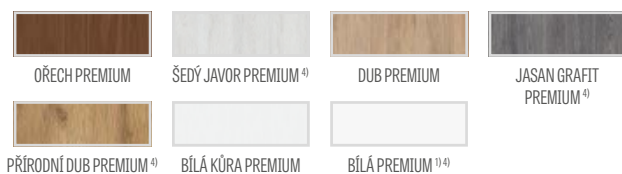

CPL

5547 Kč* / 6712 Kč**