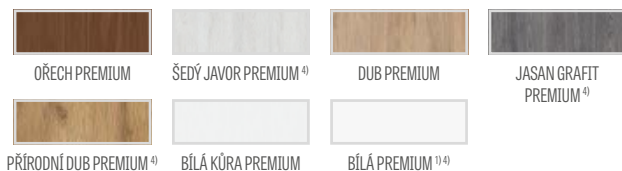

FRÉZIE 6, fólie ŠEDÁ BOROVICE ST CPL, klikka QUANTA FIT černá matná

GREKO

5642 Kč* / 6827 Kč**

PREMIUM

6067 Kč* / 7341 Kč**

CPL

6067 Kč* / 7341 Kč**

Rámy z lepeného dřeva 4)