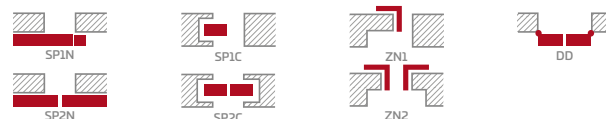

DOSTUPNÁ ŘEŠENÍ (str. 150-161)

DOSTUPNÉ ŠÍŘKY KŘÍDEL

60 70 80N⁵⁾ 80 90 100