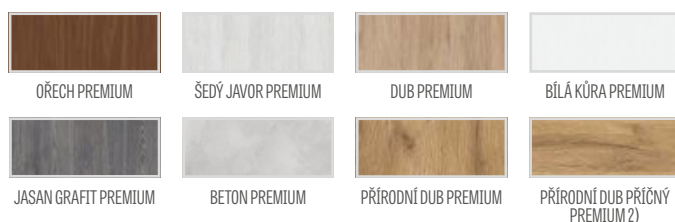

FRÉZOVÁNÍ

HERSE MAX SET EKO 30dB		
PAKET GOLD	PAKET SILVER	KŘÍDLO
PREMIUM		
13780 Kč*/ 16674 Kč**	12307 Kč*/ 14891 Kč**	9100 Kč*/ 11011 Kč**

PREMIUM

DOSTUPNÉ ŠÍŘKY KŘÍDEL

80N 80 90E 100

DRUHY POVRCHOVÉ ÚPRAVY HRAN