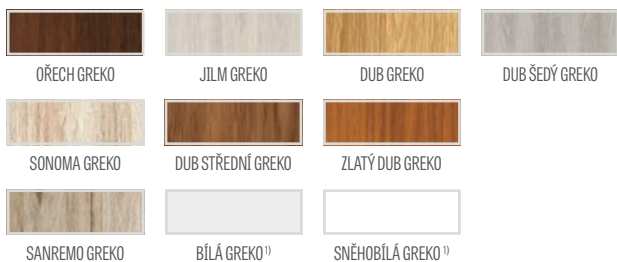

PREMIUM

5781 Kč* / 6995 Kč**