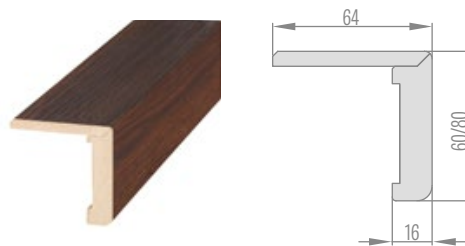

maskovací páska 6 cm / páska 8 cm

ÚHELNÍK S PRODLOUŽENÝM JAZÝČKEM K NASTAVITELNÉ ZÁRUBNI

maskovací páska 6 cm / páska 8 cm

NASTAVITELNÁ POLODRÁŽKOVÁ ZÁRUBEŇ

	,60"	,70"	,80"	,90"	,100"	,110"
A	746 / 786	846 / 886	946 / 986	1046 / 1086	1146 / 1186	1246 / 1286
B	604	704	804	904	1004	1104