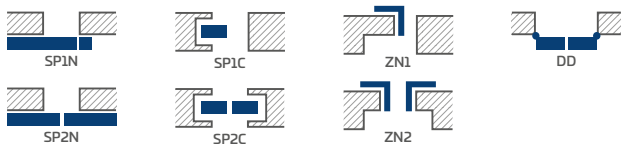

DOSTUPNÁ ŘEŠENÍ (str. 150-161)

DOSTUPNÉ ŠÍŘKY KŘÍDEL

KONSTRUKCE

- polodrážkové nebo bezdrážkové křídlo vyrobené rámovou technologií STILE
- svislé a vodorovné rámy z MDF, potažené dýhou a s nátěrem lakem odolným proti UV záření.
- panely z desky HDF o síle 16 mm s nátěrem lakem odolným UV
- oboustranná muntinová lišta lepená na sklo, šířka 25 mm a podle výšky: vertikální 12 mm a horizontální 8 mm
- nástavce k zárubni, koruny a pilastry jsou k dispozici za příplatekstr. 147-149
- možnost vlastního zkrácení křídla zákazníkem str. 145