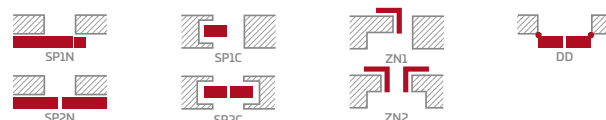

DOSTUPNÁ ŘEŠENÍ (str. 150-161)

DOSTUPNÉ ŠÍŘKY KŘÍDEL

60 70 80N⁵⁾ 80 90 100

PŘÍPLATKY

vrtání průchozích otvorů pro kliky (tzv. dělené kliky), pokud je objednáno jako komplet s křídlem.

zdarma

ventilační podříznutí	243 Kč* / 294 Kč**
objímky z plastu se vzhledem dřeva (4 ks)	182 Kč* / 220 Kč**
kovové objímky kulaté a hranaté (4 ks); povrchová úprava: kartáčovaný nikel, patina, bílá a černá	945 Kč* / 1143 Kč**
ventilační mřížka (pouze pro křídla o šířích: 80, 90, 100)	243 Kč* / 294 Kč**
polodrážkové a bezdrážkové křídlo „100“	477 Kč* / 577 Kč**
Lepené sklo VSG 221, bezpečnostní sklo, oboustranně hladké, cena za 1 tabuli skla	
mléčné	390 Kč* / 472 Kč**
černé	537 Kč* / 650 Kč**
kovové kryty na závěsy v polodrážkovém křídle (barva: kartáčovaný nikel, patina, leštěný chrom, leštěná mosaz, bílá a černá); cena za komplet pro 1 závěs	113 Kč* / 137 Kč**
vysouvací těsnění²⁾	1057 Kč* / 1279 Kč**
změna na magnetický zámek v černé nebo zlaté barvě u bezdrážkových křídél	243 Kč* / 294 Kč**
změna na černé nebo zlaté závěsy a záchytnou desku pro bezkřídla křídla	641 Kč* / 776 Kč**
magnetický nárazník²⁾ (dostupný v šesti barvách str. 145)	1057 Kč* / 1279 Kč**
svíslé rámy z lepeného dřeva⁴⁾	867 Kč* / 1049 Kč**

¹⁾ hladká bílá fólie, která napodobuje lakovaný povrch

²⁾ použití nárazníku vylučuje použití vysouvacího těsnění a naopak.

³⁾ speciální povrch **AntiFinger** snižuje stupeň znečištění a stop po otiscích prstů

⁴⁾ svíslé rámy z vrstvené lepeného dřeva potažené deskami HDF a MDF k dispozici za příplatek pro dekory BÍLÁ PREMIUM, DUB NATUR PREMIUM, JASAN GRAFIT PREMIUM, ŠEDÝ JAVOR PREMIUM, DUB ST CPL.

⁵⁾ pouze pro bezdrážková křídla

* CENA NETTO, ** CENA BRUTTO, */** Cena se týká křídla a nezahrnuje kliky a zárubně