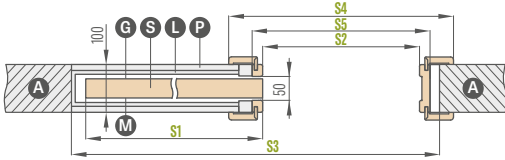

SYSTÉMY JEDNODUCHÉ A DVOJITÉ

SKRYTÉ VE ZDI

SP1C.100 (levá přední strana zasklená)

pevný rozsah 100 mm

tloušťka kazety před instalací sádkartonových desek - 75 mm

Pouze pro modely UNO PREMIUM, ALTAMURA 1 a pro všechna rámová křídla. Systém neobsahuje a nevyžaduje protiprachové kartáče.

SP1C.125 (levá přední strana zasklená)

pevný rozsah 125 mm

tloušťka kazety před instalací sádkartonových desek - 100 mm