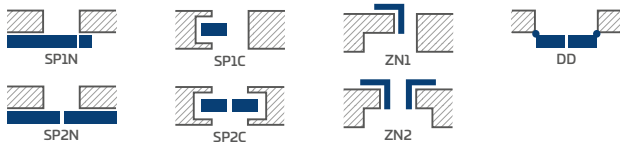

LAKOVANÉ

9750 Kč* / 11798 Kč**

BÍLÁ TITANOVÁ UV

DOSTUPNÁ ŘEŠENÍ (str. 150-161)

DOSTUPNÉ ŠÍŘKY KŘÍDEL

60 70 80N²⁾ 80 90 100

KONSTRUKCE

- polodrážkové nebo bezdrážkové křídlo vyrobené rámovou technologií STILE
- svislé a vodorovné rámy z MDF, potažené dýhou a s nátěrem lakem odolným proti UV záření.
- panely z desky MDF o síle 16 mm frézované a s nátěrem odolným lakem UV
- nástavce k zárubni, koruny a pilastry jsou k dispozici za příplatekstr. 147-149
- možnost vlastního zkrácení křídla zákazníkem str. 145