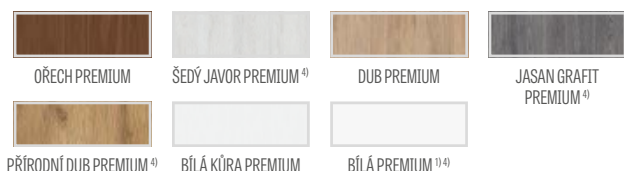

AZALIA 6 v černé fólii DUB ŠEDÝ GREKO s klikou CUBE černá matná

GREKO

4940 Kč* / 5977 Kč**

PREMIUM

5720 Kč* / 6921 Kč**

CPL

5720 Kč* / 6921 Kč**

Rámy z lepeného dřeva⁴⁾