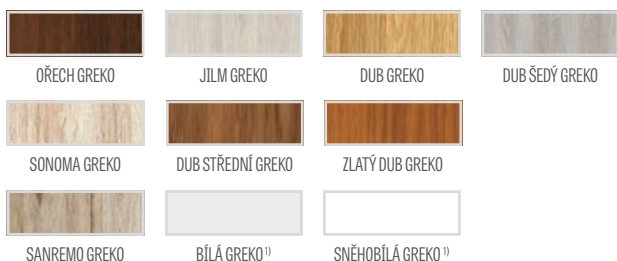

PREMIUM

6067 Kč* / 7341 Kč**