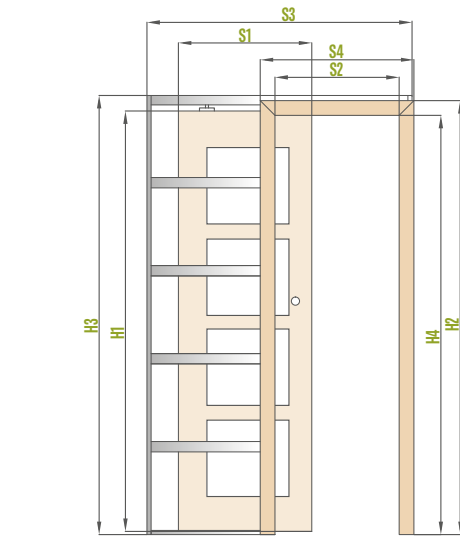

- **A** - zed'
- **L** - hliníková kazeta
- **P** - sádkartonová deska
- **G** - hladká strana skla
- **S** - křídlo
- **K** - protiprachové kartáče
- **M** - matná strana skla