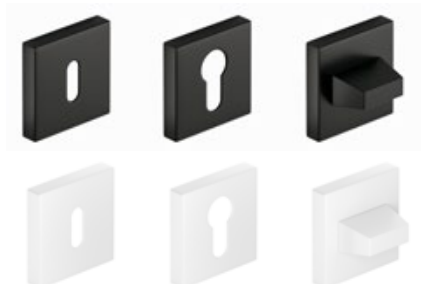

ROZETA nikl samet, leštěný chrom, matná bílá, černá matná, leštěná mosaz nikl kartáčovaný pro modely QUBIK, BARCELONA

rozeta na klíč **303 Kč* / 367 Kč**** rozeta na vložku **303 Kč* / 367 Kč**** rozeta na WC zámek **407 Kč* / 492 Kč****