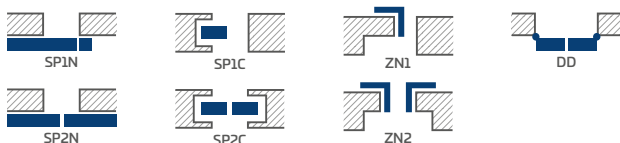

BALDUR 8
6821 Kč* / 8253 Kč**

AMARYLIS7 s klikou CUBE PREMIUM černá matná

LAKOVANÉ

CENA OD 6821 Kč* / 8253 Kč**

BÍLÁ TITANOVÁ UV

DOSTUPNÁ ŘEŠENÍ^{1) 3)} (str. 150-161)

DOSTUPNÉ ŠÍRKY KŘÍDEL

60N⁵⁾ 60 70N⁵⁾ 70 80N⁴⁾ 80 90N⁵⁾ 90 100