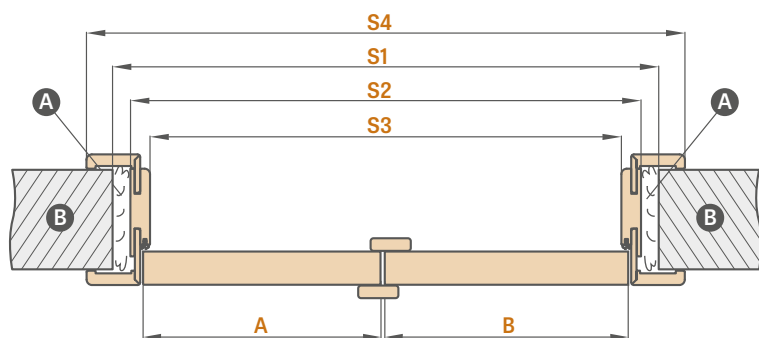

DVEŘE DVOUKŘÍDLÉ

BEZDRÁŽKOVÉ

DVOUKŘÍDLÉ BEZDRÁŽKOVÉ DVEŘE
S NASTAVITELNOU ZÁRUBNÍ