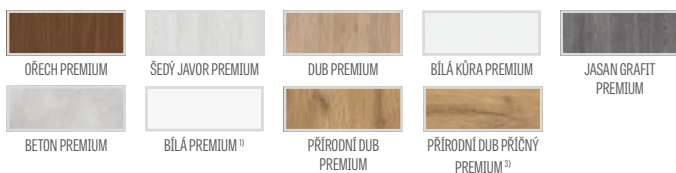

LEDA EI 30, EI 60

VNITŘNÍ VSTUPNÍ PROTIPOŽÁRNÍ DVEŘE PROVEDENÉ TECHNOLOGIÍ HALSPAN

KŘÍDLO S OCELOVOU NASTAVITELNOU ZÁRUBNÍ (PŘEKRYVNOU)

Rozsah nastavení min.-max (mm)	křídlo LEDA EI 30 + ocelová nastavitelná zárubeň			křídlo LEDA EI 60 + ocelová nastavitelná zárubeň		
	„80“	„90ES“	„100“	„80“	„90ES“	„100“
95-125	20479 Kč* / 24780 Kč**	20479 Kč* / 24780 Kč**	25185 Kč* / 30474 Kč**	23530 Kč* / 28471 Kč**	23530 Kč* / 28471 Kč**	28227 Kč* / 34155 Kč**
125-155	21251 Kč* / 25714 Kč**	21251 Kč* / 25714 Kč**	25957 Kč* / 31408 Kč**	24301 Kč* / 29404 Kč**	24301 Kč* / 29404 Kč**	28999 Kč* / 35089 Kč**
155-185	22022 Kč* / 26647 Kč**	22022 Kč* / 26647 Kč**	26728 Kč* / 32341 Kč**	25073 Kč* / 30338 Kč**	25073 Kč* / 30338 Kč**	29770 Kč* / 36022 Kč**
185-215	22793 Kč* / 27580 Kč**	22793 Kč* / 27580 Kč**	27499 Kč* / 33274 Kč**	25844 Kč* / 31271 Kč**	25844 Kč* / 31271 Kč**	30541 Kč* / 36955 Kč**
215-245	23565 Kč* / 28514 Kč**	23565 Kč* / 28514 Kč**	28271 Kč* / 34208 Kč**	26615 Kč* / 32204 Kč**	26615 Kč* / 32204 Kč**	31313 Kč* / 37889 Kč**
245-275	24336 Kč* / 29447 Kč**	24336 Kč* / 29447 Kč**	29042 Kč* / 35141 Kč**	27387 Kč* / 33138 Kč**	27387 Kč* / 33138 Kč**	32084 Kč* / 38822 Kč**
275-305	25107 Kč* / 30379 Kč**	25107 Kč* / 30379 Kč**	29813 Kč* / 36074 Kč**	28158 Kč* / 34071 Kč**	28158 Kč* / 34071 Kč**	32855 Kč* / 39755 Kč**

„90ES“ – investiční šířka ocelové zárubně

KŘÍDLO S VELKOU OCELOVOU ROHOVOU ZÁRUBNÍ

křídlo LEDA EI 30 + velká ocelová rohová zárubeň			křídlo LEDA EI 60 + velká ocelová rohová zárubeň		
„80“	„90ES“	„100“	„80“	„90ES“	„100“
18547 Kč* / 22442 Kč**	18547 Kč* / 22442 Kč**	22542 Kč* / 27276 Kč**	21597 Kč* / 26132 Kč**	21597 Kč* / 26132 Kč**	25584 Kč* / 30957 Kč**

„90ES“ – investiční šířka ocelové zárubně

KŘÍDLO S PEVNOU DŘEVĚNOU ZÁRUBNÍ