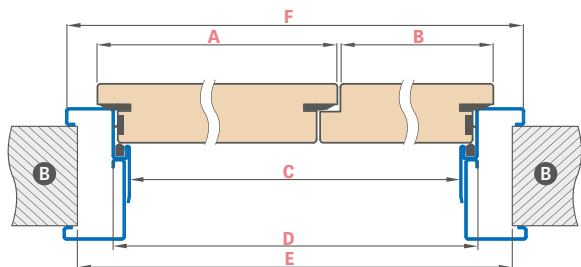

NASTAVITELNÁ OCELOVÁ ZÁRUBEŇ (PŘEKRYVNÁ), PROTIPOŽÁRNÍ

svařovaná a lakovaná barvami RAL 9010, 9016, 8003, 8017, 7016, 7047, 1001