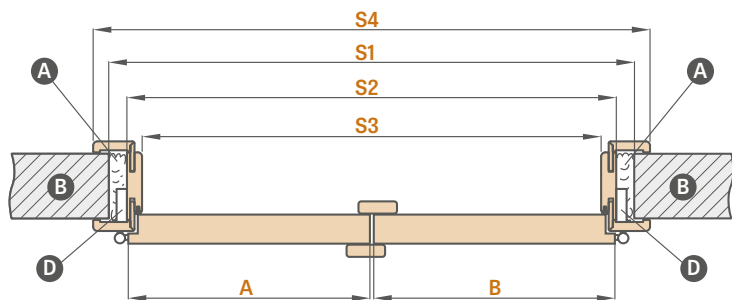

A – pěna B – zeď C – podlaha D – sedlo závěsu

Nastavitelná zárubeň	DVEŘE DVOUKŘÍDLÉ										
	,90"	,100"	,110"	,120"	,130"	,140"	,150"	,160"	,170"	,180"	,190"
A+B Šířka dveřního křídla	988	1088	1188	1288	1388	1488	1588	1688	1788	1888	1988
S1 šířka otvoru ve zdi	1034	1134	1234	1334	1434	1534	1634	1734	1834	1934	2034
S2 Vnější šířka zárubně	994	1094	1194	1294	1394	1494	1594	1694	1794	1894	1994
S3 Šířka světlosti zárubně	950	1050	1150	1250	1350	1450	1550	1650	1750	1850	1950
S4 Šířka zakrytí zárubně maskovací páska 6 cm / páska 8 cm	1092 / 1132	1192 / 1232	1292 / 1332	1392 / 1432	1492 / 1532	1592 / 1632	1692 / 1732	1792 / 1832	1892 / 1932	1992 / 2032	2092 / 2132
H1 Výška křídla dveří	1983 (2112) ²										
H2 Výška otvoru ve zdi	2013 (2142) ²										
H3 Vnější výška zárubně	1993 (2122) ²										
H4 výška světlosti zárubně	1971 (2100) ²										
H5 Výška krytu zárubně maskovací páska 6 cm / páska 8 cm	2042 / 2062 (2171 / 2191) ²										