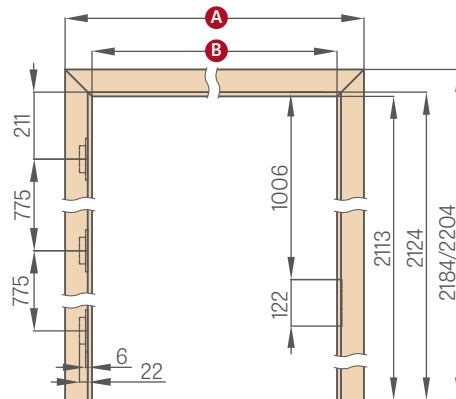

NASTAVITELNÁ POLODRÁŽKOVÁ ZÁRUBEŇ - NORMA CZ 2112

	,60"	,70"	,80N"	,80"	,90"	,100"	,110"
A	771 / 811	871 / 911	947 / 987	971 / 1011	1071 / 1111	1171 / 1211	1271 / 1311
B	629	729	805	829	929	1029	1129