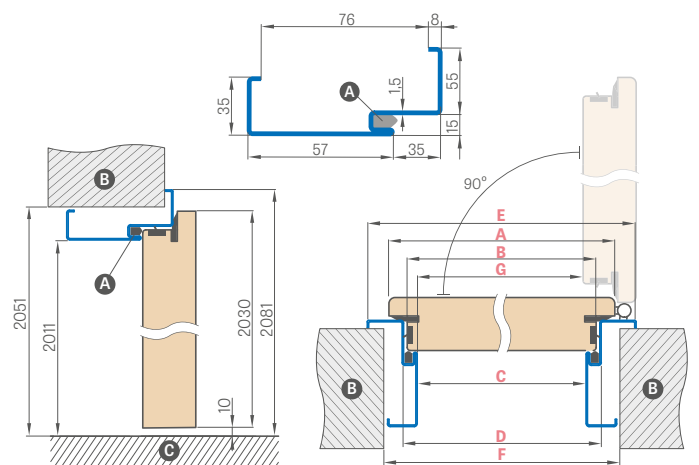

OCELOVÁ ZÁRUBEŇ ROHOVÁ VELKÁ PROTIPOŽÁRNÍ

svařovaná a lakovaná barvami RAL 9003, 9010, 9016, 8003, 8017, 7016, 7022, 7047, 1001

Šířka dveří	A	B	C	D	E	F	G
„80“	860	834	813	843	953	890	802
„90ES“	960	934	913	943	1053	990	902
„100“	1060	1034	1013	1043	1153	1090	1002
„110“	1160	1134	1113	1143	1253	1190	1102