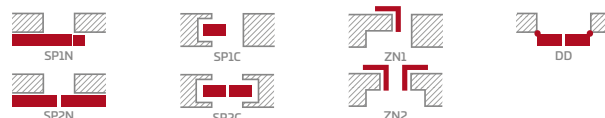

DOSTUPNÁ ŘEŠENÍ (str. 150-161)

DOSTUPNÉ ŠÍŘKY KŘÍDEL

60 70 80N⁵⁾ 80 90 100

PŘÍPLATKY

vrtání průchozích otvorů pro kliky (tzv. dělené kliky), pokud je objednáno jako komplet s křídlem.	zdarma
ventilační podříznutí	243 Kč* / 294 Kč**
objímky z plastu se vzhledem dřeva (4 ks)	182 Kč* / 220 Kč**
kovové objímky kulaté a hranaté (4 ks); povrchová úprava: kartáčovaný nikl, patina, bílá a černá	945 Kč* / 1143 Kč**
ventilační mřížka (pouze pro křídla o šířích: 80, 90, 100)	243 Kč* / 294 Kč**
polodrážkové a bezdrážkové křídlo „100“	477 Kč* / 577 Kč**
lepené sklo VSG 221 bezpečnostní, oboustranně hladké	
BUDLEJA 1	mléčné 2323 Kč* / 2811 Kč**; černé 3172 Kč* / 3838 Kč**
BUDLEJA 8	mléčné 217 Kč* / 263 Kč**; černé 303 Kč* / 367 Kč**
BUDLEJA 7	mléčné 780 Kč* / 944 Kč**; černé 1066 Kč* / 1290 Kč**
BUDLEJA 5	mléčné 1551 Kč* / 1877 Kč**; černé 2123 Kč* / 2569 Kč**
kovové kryty na závěsy v polodrážkovém křídle (barva: kartáčovaný nikl, patina, leštěný chrom, leštěná mosaz, bílá a černá); cena za komplet pro 1 závěs	113 Kč* / 137 Kč**
vysouvací těsnění²⁾	1057 Kč* / 1279 Kč**
změna na magnetický zámek v černé nebo zlaté barvě u bezdrážkových křídél	243 Kč* / 294 Kč**
změna na černé nebo zlaté závěsy a záchytnou desku pro bezkřídla křídla	641 Kč* / 776 Kč**
magnetický nárazník²⁾ (dostupný v šesti barvách str. 145)	1057 Kč* / 1279 Kč**
svíslé rámy z lepeného dřeva⁴⁾	867 Kč* / 1049 Kč**

* CENA NETTO, ** CENA BRUTTO, */** Cena se týká křídla a nezahrnuje kliky a zárubně

¹⁾ hladká bílá fólie, která napodobuje lakovaný povrch

²⁾ použití nárazníku vylučuje použití vysouvacího těsnění a naopak.

³⁾ speciální povrch **AntiFinger** snižuje stupeň znečištění a stop po otiscích prstů

⁴⁾ svíslé rámy z vrstvené lepeného dřeva potažené deskami HDF a MDF k dispozici za příplatek pro dekory BÍLÁ PREMIUM, DUB NATUR PREMIUM, JASAN GRAFIT PREMIUM, ŠEDÝ JAVOR PREMIUM, DUB ST CPL.

⁵⁾ pouze pro bezdrážková křídla