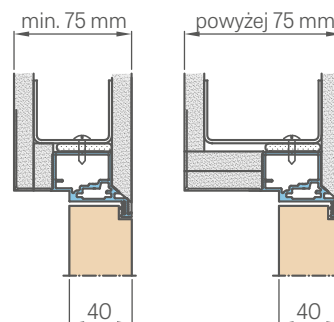

OBLOŽENÍ SÁDROKARTONOVÁ DESKA