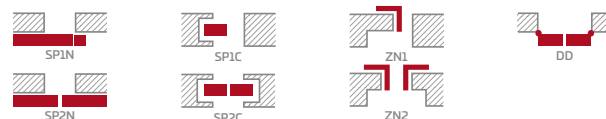

DOSTUPNÁ ŘEŠENÍ (str. 150-161)

DOSTUPNÉ ŠÍŘKY KŘÍDEL

60 70 80N⁵⁾ 80 90 100

PŘÍPLATKY

vrtání průchozích otvorů pro kliky (tzv. dělené kliky), pokud je objednáno jako komplet s křídlem. zdarma

ventilační podříznutí	243 Kč* / 294 Kč**
objímky z plastu se vzhledem dřeva (4 ks)	182 Kč* / 220 Kč**
kovové objímky kulaté a hranaté (4 ks); povrchová úprava: kartáčovaný nikl, patina, bílá a černá	945 Kč* / 1143 Kč**
ventilační mřížka (pouze pro křídla o šířích: 80, 90, 100)	243 Kč* / 294 Kč**
polodrážkové a bezdrážkové křídlo „100“	477 Kč* / 577 Kč**
Lepené sklo VSG 221, bezpečnostní sklo, oboustranně hladké, cena za 1 tabuli skla	
mléčné	312 Kč* / 378 Kč**
černé	433 Kč* / 524 Kč**
kovové kryty na závěsy v polodrážkovém křídle (barva: kartáčovaný nikl, patina, leštěný chrom, leštěná mosaz, bílá a černá); cena za komplet pro 1 závěs	113 Kč* / 137 Kč**
vysouvací těsnění²⁾	1057 Kč* / 1279 Kč**
změna na magnetický zámek v černé nebo zlaté barvě u bezdrážkových křídél	243 Kč* / 294 Kč**
změna na černé nebo zlaté závěsy a záchytnou desku pro bezkřídla křídla	641 Kč* / 776 Kč**
magnetický nárazník²⁾ (dostupný v šesti barvách str. 145)	1057 Kč* / 1279 Kč**
svislé rámy z lepeného dřeva⁴⁾	867 Kč* / 1049 Kč**

* CENA NETTO, ** CENA BRUTTO, */** Cena se týká křídla a nezahrnuje kliky a zárubně

¹⁾ hladká bílá fólie, která napodobuje lakovaný povrch

²⁾ použití nárazníku vylučuje použití vysouvacího těsnění a naopak.

³⁾ speciální povrch **AntiFinger** snižuje stupeň znečištění a stop po otiscích prstů

⁴⁾ svislé rámy z vrstevně lepeného dřeva potažené deskami HDF a MDF k dispozici za příplatek pro dekory BÍLÁ PREMIUM, DUB NATUR PREMIUM, JASAN GRAFIT PREMIUM, ŠEDÝ JAVOR PREMIUM, DUB ST CPL.

⁵⁾ pouze pro bezdrážková křídla