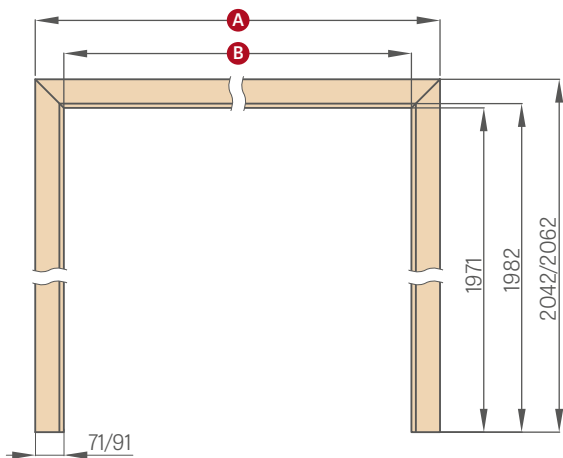

NASTAVITELNÁ POLODRÁŽKOVÁ ZÁRUBEŇ TYPU TUNEL

	,60"	,70"	,80"	,90"	,100"	,110"	,120"
A	746 / 786	846 / 886	946 / 986	1046 / 1086	1146 / 1186	1246 / 1286	1346 / 1386
B	604	704	804	904	1004	1104	1204

	,130"	,140"	,150"	,160"	,170"	,180"	,190"
A	1446 / 1486	1546 / 1586	1646 / 1686	1746 / 1786	1846 / 1886	1946 / 1986	2046 / 2086
B	1304	1404	1504	1604	1704	1804	1904

maskovací páska 6 cm / páska 8 cm