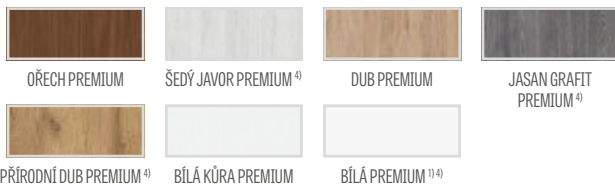

CPL

13780 Kč* / 16674 Kč**