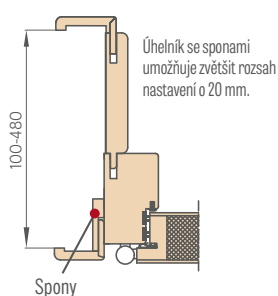

Akustická izolace dveří s vysouvacím těsněním podle normy N-B-02151-03:1999 činí $R_w=39$ dB. Křídla prodáváme výhradně v kompletu s dřevěnou zárubeň.

Dveře mají certifikát RC2 proti vloupání pro dveře otevírané dovnitř místnosti.

KONSTRUKCE

- 44 mm silná speciální výplň
- celková tloušťka křídla dveří 50 mm
- rám z dřeva jehličnanu
- Protipožární a nabobtnávací protikouřové těsnění.
- vysouvací těsnění

POVRCHOVÁ ÚPRAVA

- hrana křídla je provedena technologií STANDARD (v laminátech CPL 0,2 a 0,7 je oplepená hranovací páskou ABS pouze v barvě křídla) nebo za příplatek standardní černou hranovací páskou.
- vložky (intarzie) barva: kartáčovaná ocel, černá, kartáčované zlato a DUB CLASSIC CPL, šířka 8 mm nebo 50 mm, zarovnané s plochou křídla po jeho obou stranách, str. 86 - 91
- hrana je polepená hranovací páskou ve stejné barvě jako je na ploše křídla nebo volitelně v černé hladké (ve fólii PŘÍRODNÍ DUB PŘÍČNÝ PREMIUM, černé hranovací pásy s příčnou strukturou)
- boční a horní panely jsou nalepené na zeď (pouze při obložení s úhelníkem 8 cm) - str. 148

KOVÁNÍ

- čtyři závěsy $\varnothing 16$ nastavitelné ve třech rovinách
- lištový zámek se zástrčkou s vícebodovým zamykáním se dvěma zámkami
- samozavírač dveří za příplatek

ZÁRUBEŇ

- dřevěná pevná protipožární zárubeň s volitelným obložení
- protipožární těsnění
- zámkový plech s nastavením

PRŮŘEZ PROTIPOŽÁRNÍ ZÁRUBEŇ S OBLOŽENÍM ZDI A S ÚHELNÍKEM SE SPONOU