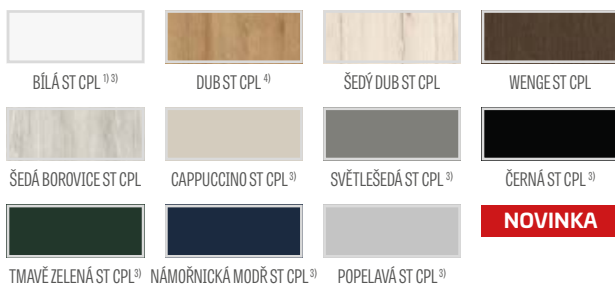

Rámy z lepeného dřeva 4)

KONSTRUKCE

- polodrážkové nebo bezdrážkové křídlo vyrobené rámovou technologií STILE
- svislé a vodorovné rámy z desky MDF potažené fólií PREMIUM, ST CPL nebo ST CPL s povrchovou úpravou AntiFinger.
- svislé rámy z vrstvené lepeného dřeva obložené deskami HDF a MDF⁴⁾
- panely z desky HDF o síle 4 mm pokryté fólií CPL nebo PREMIUM
- velmi široká příčka o síle 35 mm
- nástavce k zárubni, koruny a pilastry jsou k dispozici za příplatek str. 147-149
- možnost vlastního zkrácení křídla zákazníkem str. 145

KOVÁNÍ

- tři stříbrné dvoučepové závěsy s vodorovným nastavením v polodrážkovém křídle
- tři závěsy skryté v bezdrážkovém dveřním křídle ve stříbrné barvě (volitelně v černé barvě, za příplatek); závěsy jsou dodávány se zárubní a jsou zahrnuty v její ceně
- západkový zámek v polodrážkovém křídle a magnetický zámek (volitelně západkový) na klíč v bezdrážkovém křídle, s patentní vložkou, ekonomický nebo s blokadou ve stříbrné barvě; volitelně černý nebo zlatý magnetický zámek za příplatek

PROSKLENÍ

- standardně tvrzené mléčné nebo průhledné sklo 4 mm a za příplatek vrstvené sklo VSG 221, mléčné nebo černé bezpečnostní sklo, oboustranně hladké
- možná je změna zasklení z přední strany (AWERS standardní) na zadní stranu (REVERS)