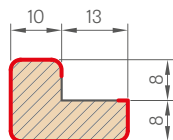

KONCOVÁ LIŠTA