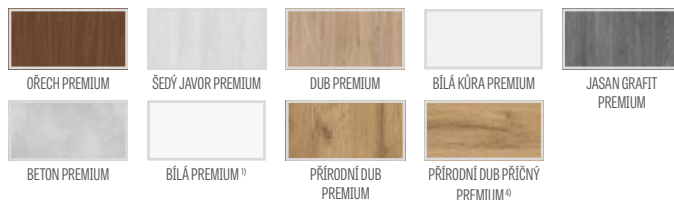

PŘÍPLATKY