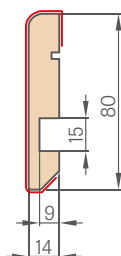

ELEKTROMECHANICKÝ ZÁMEK- 2357 Kč*/ 2852 Kč**

PODLAHOVÁ LIŠTA délka 2,40 mb

- s fólií cena za ks 364 Kč*/440 Kč**
- lakovaná cena za ks 737 Kč*/892 Kč**

- podlahová lišta je vyrobena z desky MDF desky odolné proti vlhkosti. K dispozici lak BÍLÝ, TITANOVÝ UV, dýhly: GREKO, ST CPL, PREMIUM a v podkladové fólii pro barevný lak.
- způsob montáže - lepení na zeď