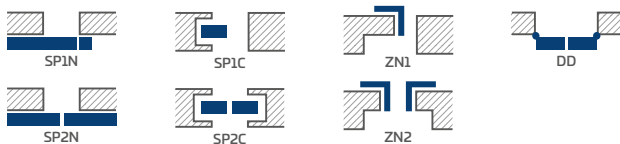

MISKANT 6

MISKANT 4 kliky BELLA slím černá matná

LAKOVANÉ

10469 Kč* / 12667 Kč**

BÍLÁ TITANOVÁ UV

DOSTUPNÁ ŘEŠENÍ (str. 150-161)

DOSTUPNÉ ŠÍŘKY KŘÍDEL

60 70 80N²⁾ 80 90 100