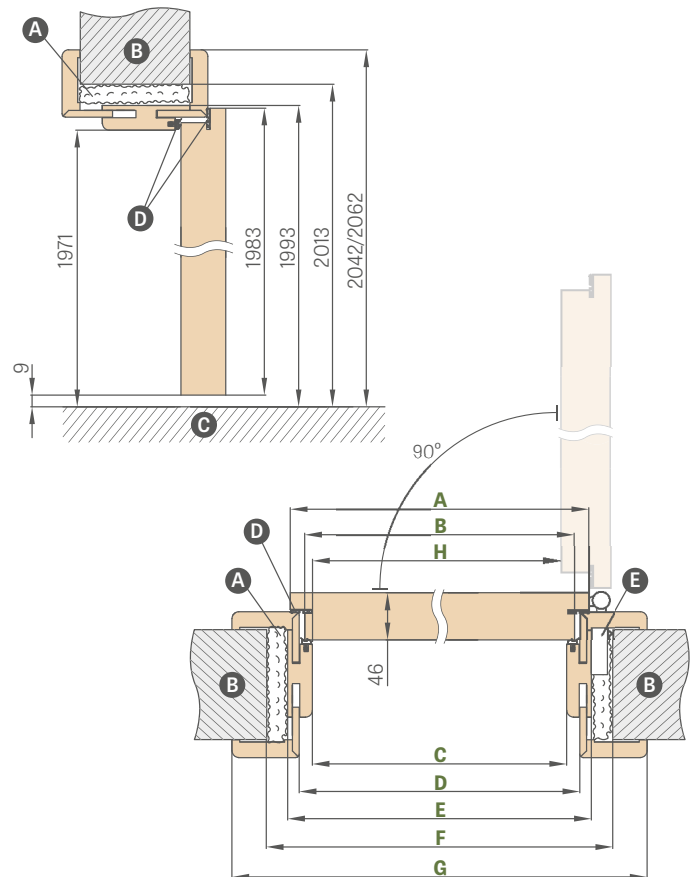

„90E“ – investiční šířka

SCHÉMA NASTAVITELNÉ ZÁRUBNĚ HERSE SET

Šířka dveří	A	B	C	D	E	F	G	H
„80“	844	817	804	826	848	888	946*/986**	796
„90E“	948	921	908	930	952	992	1050*/1090**	900
„100“	1044	1017	1004	1026	1048	1088	1146*/1186**	996