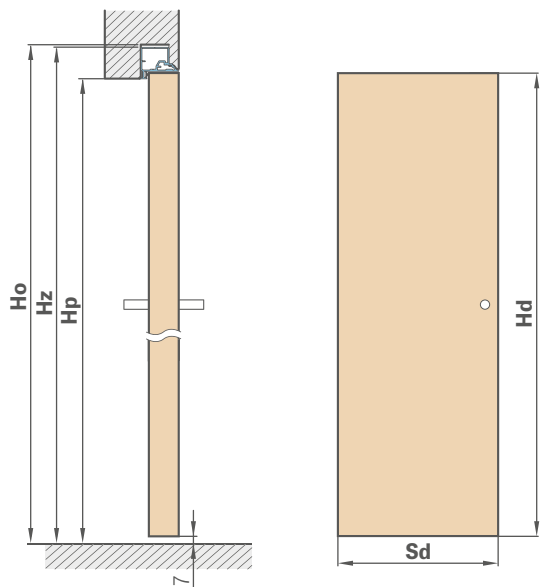

SYSTÉM SKRYTÝCH DVEŘÍ COVERT

BEZDRÁŽKOVÉ KŘÍDLO OTVÍRANÉ VEN

BEZDRÁŽKOVÉ KŘÍDLO

3588 Kč*/ 4341 Kč**

HLINÍKOVÁ SKRYTÁ ZÁRUBEŇ

7739 Kč*/ 9364 Kč**

STANDARDNÍ ROZMĚRY PRO BEZDRÁŽKOVÉ DVEŘE OTVÍRANÉ VEN

Šířka dveřního křídla	Šířka stavebního otvoru	Vnější šířka zárubně	Šířka světlosti průchodu
Sd [mm]	So [mm]	Sz [mm]	Sp [mm]
620	700	690	605
720	800	790	705
820	900	890	805
920	1000	990	905
1020	1100	1090	1005

Výška křídla dveří	Výška stavebního otvoru	Vnější výška zárubně	Výška světlosti průchodu
Hd [mm]	Ho [mm]	Hz [mm]	Hp [mm]
1973 (2102)¹⁾	2022 (2152)¹⁾	2015 (2144)¹⁾	1973 (2102)¹⁾