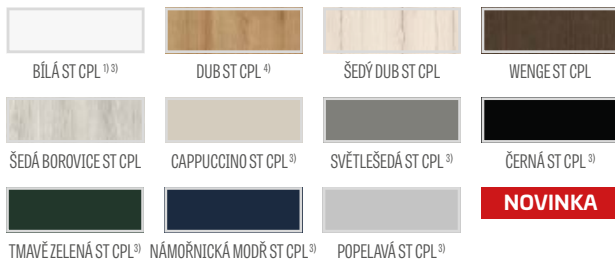

CPL

5781 Kč* / 6995 Kč**

Rámy z lepeného dřeva 4)

KONSTRUKCE

- polodrážkové nebo bezdrážkové křídlo vyrobené rámovou technologií STILE
- svislé a vodorovné rámy z MDF potažené fólií GREKO, PREMIUM, ST CPL nebo ST CPL s povrchovou úpravou AntiFinger.
- svislé rámy z vrstvené lepeného dřeva obložené deskami HDF a MDF⁴⁾
- panely z desky HDF o síle 4 mm s fólií GREKO, CPL nebo PREMIUM
- velmi široká příčka
- nástavce k zárubni, koruny a pilastry jsou k dispozici za příplatek str. 147-149
- možnost vlastního zkrácení křídla zákazníkem str. 145