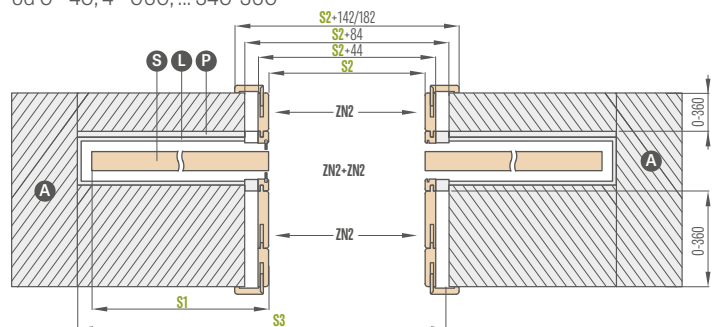

ZN2 jednostranné obložení základní zdi pro SP2C.100 a SP2C.125

rozsah obložení základní zdi

od 0 - 40; 4 - 060; ... 340-360

Na obrázku je znázorněno dvoustranné obložení základní zdi ZN2 + ZN2.