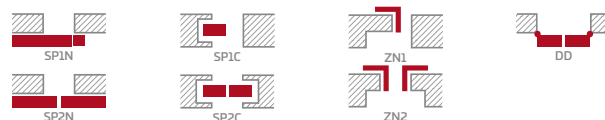

DOSTUPNÁ ŘEŠENÍ (str. 150-161)

DOSTUPNÉ ŠÍŘKY KŘÍDEL

60 70 80N⁵⁾ 80 90 100

PŘÍPLATKY

vrtání průchozích otvorů pro kliky (tzv. dělené kliky), pokud je objednáno jako komplet s křídlem.

zdarma

ventilační podříznutí	243 Kč* / 294 Kč**
objímky z plastu se vzhledem dřeva (4 ks)	182 Kč* / 220 Kč**
kovové objímky kulaté a hranaté (4 ks); povrchová úprava: kartáčovaný nikl, patina, bílá a černá	945 Kč* / 1143 Kč**
ventilační mřížka (pouze pro křídla o šířích: 80, 90, 100)	243 Kč* / 294 Kč**
polodrážkové a bezdrážkové křídlo „100“	477 Kč* / 577 Kč**
Lepené sklo VSG 221, bezpečnostní sklo, oboustranně hladké, cena za 1 tabuli skla mléčné	468 Kč* / 566 Kč**
černé	641 Kč* / 776 Kč**
kovové kryty na závěsy v polodrážkovém křídle (barva: kartáčovaný nikl, patina, leštěný chrom, leštěná mosaz, bílá a černá); cena za komplet pro 1 závěs	113 Kč* / 137 Kč**
vysouvací těsnění²⁾	1057 Kč* / 1279 Kč**
změna na magnetický zámek v černé nebo zlaté barvě u bezdrážkových křídél	243 Kč* / 294 Kč**
změna na černé nebo zlaté závěsy a záchytnou desku pro bezkřídla křídla	641 Kč* / 776 Kč**
magnetický nárazník²⁾ (dostupný v šesti barvách str. 145)	1057 Kč* / 1279 Kč**
svislé rámy z lepeného dřeva⁴⁾	867 Kč* / 1049 Kč**

* CENA NETTO, ** CENA BRUTTO, */** Cena se týká křídla a nezahrnuje kliky a zárubně

¹⁾ hladká bílá fólie, která napodobuje lakovaný povrch

²⁾ použití nárazníku vylučuje použití vysouvacího těsnění a naopak.

³⁾ speciální povrch **AntiFinger** snižuje stupeň znečištění a stop po otiscích prstů

⁴⁾ svislé rámy z vrstvené lepeného dřeva potažené deskami HDF a MDF k dispozici za příplatek pro dekory BÍLÁ PREMIUM, DUB NATUR PREMIUM, JASAN GRAFIT PREMIUM, ŠEDÝ JAVOR PREMIUM, DUB ST CPL.

⁵⁾ pouze pro bezdrážková křídla