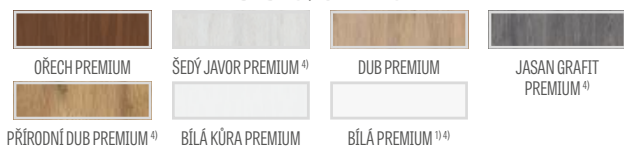

CPL

7375 Kč* / 8924 Kč**