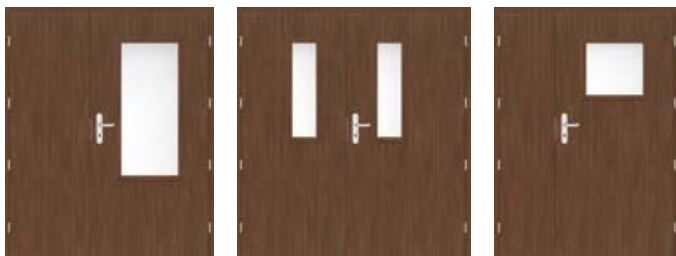

LEDA EI 30, EI 60

DVOUKŘÍDLÉ

LEDA 3 „90E“
+ pasivní křídlo „60“

LEDA 6 „90E“
+ pasivní křídlo „80“

LEDA 4 „90E“
+ přídavné křídlo „40“

DOSTUPNÉ ŠÍŘKY AKTIVNÍCH KŘÍDEL V ZÁVISLOSTI NA TYPU PROTIPOŽÁRNÍCH DVEŘÍ

LEDA	LEDA typ zasklení 3	LEDA typ zasklení 4	LEDA typ zasklení 5
EL30 EL60 80 90E 100	EL30 90E 100	EL30 EL60 90E 100	EL30 80 90E 100
LEDA typ zasklení 6	LEDA typ zasklení 7	LEDA typ zasklení 8	
EL30 EL60 80 90E 100	EL30 80 90E 100	EL30 EL60 80 90E 100	

DOSTUPNÉ ŠÍŘKY PASIVNÍCH KŘÍDEL V ZÁVISLOSTI NA TYPU PROTIPOŽÁRNÍCH DVEŘÍ

LEDA	LEDA typ zasklení 5	LEDA typ zasklení 6
EL30 EL60 60 70 80	EL30 70 80	EL30 EL60 70 80
LEDA typ zasklení 7	LEDA typ zasklení 8	
EL30 70 80	EL30 EL60 70 80	

DVOUKŘÍDLOVÉ DVEŘE LEDA EI 30 a EI 60

- Dvoukřídlové dveře se vyrábí na základě modelů LEDA EI 30 a EI 60 s následujícími vlastnostmi: barva, povrchová úprava (STANDARD);
- Pasivní křídlo se vyrábí ve verzích:
  - plné v šířích „60“, „70“, „80“
  - prosklené typu 5, 6, 7, 8 pro EI 30 a prosklené typu 6 a 8 pro EI 60
- Přídavné křídlo se vyrábí v šířích „30“, „40“ a „50“ a v každé variantě jako křídlo plně hladké;
- Pasivní a přídavné křídlo je vybaveno dveřními zástrčkami a západkami, nemá uzavírací lišty.

CENA DVOUKŘÍDLÝCH DVEŘÍ

1. Cena má dvě části:
2. aktivní část = cena jednokřídlových plných dveří plus případné příplatky platné pro jednokřídlové dveře
   - pasivní část = cena 17619 Kč*/21319 Kč** za plnou verzi (včetně přídavného křídla) plus příplatky platné pro jednokřídlové dveře

DOSTUPNÉ ŠÍŘKY KŘÍDEL

aktivní křídlo 80 90E 100 + pasivní křídlo 60 70 80
aktivní křídlo 80 90E 100 + plně hladké přídavné křídlo 30 40 50

	PROTIPOŽÁRNÍ DVOUKŘÍDLÉ DVEŘE DŘEVĚNÁ ZÁRUBEŇ								
	„110“	„120“	„130“	„140“	„150“	„160“	„170“	„180“	
A Šířka aktivního křídla	860	860 | 960	860 | 960 | 1060	860 | 960 | 1060	860 | 960 | 1060	860 | 960 | 1060	960 | 1060	1060	
B Šířka pasivního nebo přídavného křídla	347	447 | 347	547 | 447 | 347	647 | 547 | 447	747 | 647 | 547	847 | 747 | 647	847 | 747	847	
C šířka světlosti zárubně (mm)	1170	1270	1370	1470	1570	1670	1770	1870	
F Vnější šířka zárubně	1278	1378	1478	1578	1678	1778	1878	1978	
E Šířka otvoru ve zdi	1310	1410	1510	1610	1710	1810	1910	2010