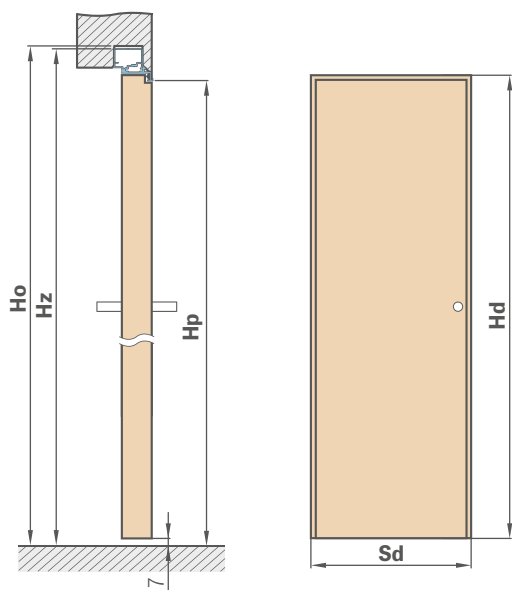

SYSTÉM SKRYTÝCH DVEŘÍ COVERT

POLODRÁŽKOVÉ KŘÍDLO OTVÍRANÉ DOVNITŘ

POLODRÁŽKOVÉ KŘÍDLO

3588 Kč*/ 4341 Kč**

HLINÍKOVÁ SKRYTÁ ZÁRUBEŇ

7739 Kč*/ 9364 Kč**

STANDARDNÍ ROZMĚRY PRO POLODRÁŽKOVÉ DVEŘE OTVÍRANÉ DOVNITŘ

Šířka dveřního křídla	Šířka stavebního otvoru	Vnější šířka zárubně	Šířka světlosti průchodu
Sd [mm]	So [mm]	Sz [mm]	Sp [mm]
620	700	690	605
720	800	790	705
820	900	890	805
920	1000	990	905
1020	1100	1090	1005

Výška křídla dveří	Výška stavebního otvoru	Vnější výška zárubně	Výška světlosti průchodu
Hd [mm]	Ho [mm]	Hz [mm]	Hp [mm]
1983 (2112)¹⁾	2032 (2162)¹⁾	2025 (2154)¹⁾	1983 (2112)¹⁾