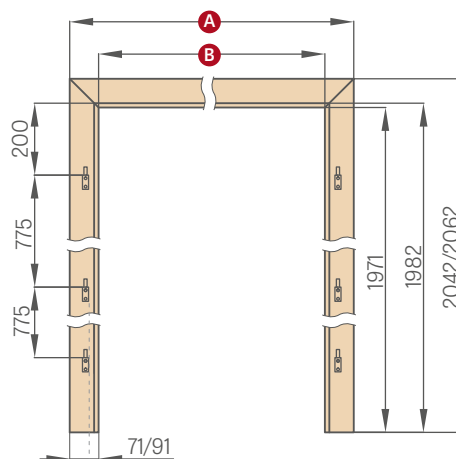

NASTAVITELNÁ POLODRÁŽKOVÁ ZÁRUBEŇ PRO DVOUKŘÍDLÉ DVEŘE

	,90"	,100"	,110"	,120"	,130"	,140"
A	1092/1132	1192/1232	1292/1332	1392/1432	1492/1532	1592/1632
B	950	1050	1150	1250	1350	1450

	,150"	,160"	,170"	,180"	,190"
A	1692/1732	1792/1832	1892/1932	1992/2032	2092/2132
B	1550	1650	1750	1850	1950

maskovací páska 6 cm / páska 8 cm