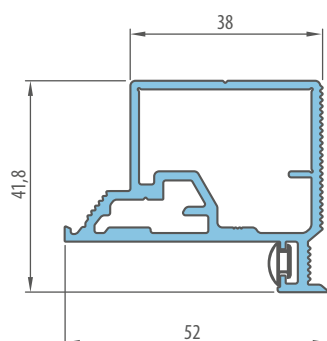

PRŮŘEZ HLINÍKOVOU ZÁRUBNÍ