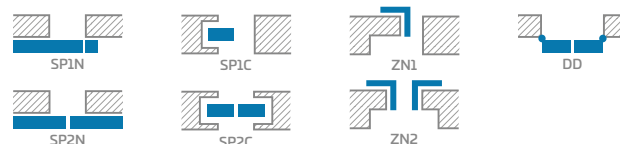

DOSTUPNÁ ŘEŠENÍ (str. 150-161)

PŘÍPLATKY

reverzní křídlo	2357 Kč* / 2852 Kč**
vyplnění kompaktní deskou	1101 Kč* / 1332 Kč**
zpevnění pod samozavírač dveří	243 Kč* / 294 Kč**
ramenový samozavírač dveří v barvách: stříbrná, černá, bílá, bronzová	2357 Kč* / 2852 Kč**
přídavný dolní trámek (možnost zkrácení podle vlastní potřeby max. o 8 cm)	243 Kč* / 294 Kč**
kovové objímky kulaté a hranaté (4 ks); povrchová úprava: kartáčovaný nikel, patina, bílá a černá	945 Kč* / 1143 Kč**
objímky z plastu se vzhledem dřeva (4 ks)	182 Kč* / 220 Kč**
ventilační podříznutí nebo ventilační mřížka	243 Kč* / 294 Kč**
polodrážkové a bezdrážkové křídlo „100“	477 Kč* / 577 Kč**
polodrážkové a bezdrážkové křídlo „110“	945 Kč* / 1143 Kč**
vysouvací těsnění²⁾	1057 Kč* / 1279 Kč**
kovové kryty pro závěsy v polodrážkovém dveřním křídle (barva: kartáčovaný nikel, patina, leštěný chrom, leštěný mosaz, bílá a černá)	113 Kč* / 137 Kč** cena za sadu pro 1 závěs
kukátko z nerezové oceli: leštěný „chrom“ nebo kartáčovaný „satén“ a černá mat; sklo mléčné decormat, čiré sklo, průměr	4732 Kč* / 5726 Kč** 7436 Kč* / 8998 Kč** (matná černá)
kukátka: vnitřní 235 mmvnější. 350 mm	589 Kč* / 713 Kč**
černá povrchová úprava hran dveřního křídla	589 Kč* / 713 Kč**
změna na magnetický zámek v černé nebo zlaté barvě u bezdrážkových a reverzních křídla	243 Kč* / 294 Kč**
změna na černé nebo zlaté závěsy a záchytnou desku pro bezkřídla křídla	641 Kč* / 776 Kč**
magnetický nárazník²⁾ (dostupný v šesti barvách str. 145)	1057 Kč* / 1279 Kč**
intarzie LUX; verze k výběru str. 86 - 91	2141 Kč* / 2591 Kč**
standard PL2112	+ 15% k ceně křídla před příplatky

* CENA NETTO, ** CENA BRUTTO, */** Cena se týká křídla a nezahrnuje kliky a zárubeň