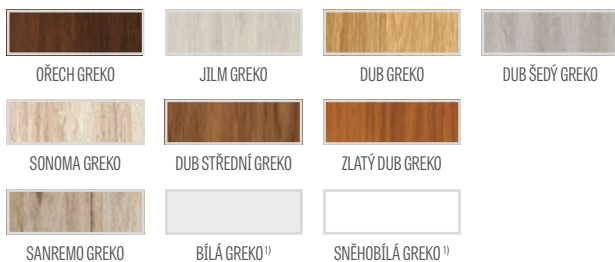

PREMIUM

5547 Kč* / 6712 Kč**