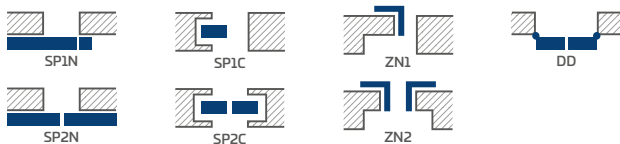

DOSTUPNÉ ŠÍŘKY KŘÍDEL

60 70 80N²⁾ 80 90 100

KONSTRUKCE

- polodrážkové, reverzní nebo bezdrážkové křídlo
- vnitřní dřevěný rám (boční, horní a spodní tvoří deska MDF), je pokrytý dvěma deskami HDF.
- stabilizační "voštinová" výplň nebo výplň plnou deskou za příplatek
- nástavce k zárubni, koruny a pilastry jsou k dispozici za příplatek str. 147-149
- možnost vlastního zkrácení křídla zákazníkem str. 145