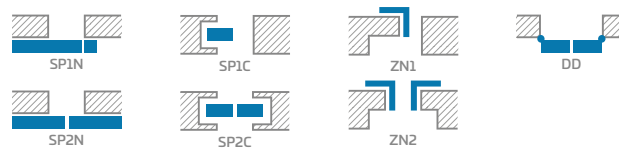

PŘÍPLATKY

reverzní křídlo (nedostupné v CPL 0,2 a 0,7)	2357 Kč* / 2852 Kč**
výplnění kompaktní deskou	1101 Kč* / 1332 Kč**
zpevnění pod samozavírač dveří	243 Kč* / 294 Kč**
Samozavírač dveří v barvách: stříbrná, černá, bílá, bronzová	2357 Kč* / 2852 Kč**
přídavný dolní trámeček (možnost zkrácení podle vlastní potřeby max. o 8 cm)	243 Kč* / 294 Kč**
ventilační podříznutí nebo ventilační mřížka	243 Kč* / 294 Kč**
plastové objímky	182 Kč* / 220 Kč**
kovové objímky kulaté a hranaté (4 ks); povrchová úprava: kartáčovaný nikl, patina, bílé a černé	945 Kč* / 1143 Kč**
polodrážkové a bezdrážkové křídlo „100“	477 Kč* / 577 Kč**
lepené sklo VSG 221, bezpečnostní mléčné sklo, oboustranně hladké, cena za 1 tabuli skla	269 Kč* / 325 Kč**
vysouvací těsnění²⁾	1057 Kč* / 1279 Kč**
kovové kryty pro závěsy v polodrážkovém dveřním křídle (barva: kartáčovaný nikl, patina, leštěný chrom, leštěná mosaz, bílá a černá)	113 Kč* / 137 Kč** cena za komplet na 1 závěs
černá povrchová úprava hran dveřního křídla	589 Kč* / 713 Kč**
změna na magnetický zámek v černé nebo zlaté barvě u bezdrážkových a reverzních křidel	243 Kč* / 294 Kč**
změna na černé nebo zlaté závěsy a záchytnou desku pro bezkřídla křídla	641 Kč* / 776 Kč**
magnetický nárazník²⁾ (dostupný v šesti barvách str. 145)	1057 Kč* / 1279 Kč**
standard PL2112	+ 15% k ceně křídla před příplatky

DOSTUPNÉ ŠÍŘKY KŘÍDEL

60 70 80⁵⁾ 80 90 100

RÁM SKLA

DOSTUPNÁ ŘEŠENÍ (str. 150-161)