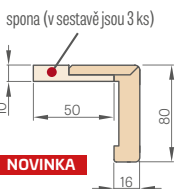

ÚHELNÍK 6 cm a 8 cm se sponami

NOVINKA