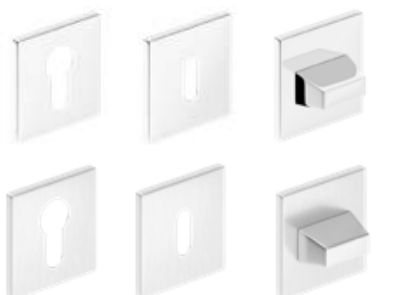

KLÍKA TRÍDY
PREMIUM

rozeta na klíč 407 Kč* / 492 Kč**
rozeta na vložku 407 Kč* / 492 Kč**
rozeta na WC zámek 667 Kč* / 807 Kč**

klíka METAL-BUD BELLA SLIM KULATÁ (prestižní rozeta o síle 6 mm)

leštěný chrom, kartáčovaný chrom matný, leštěná mosaz, černá matná

Metal-Bud

PRODUCENT KLAMEK