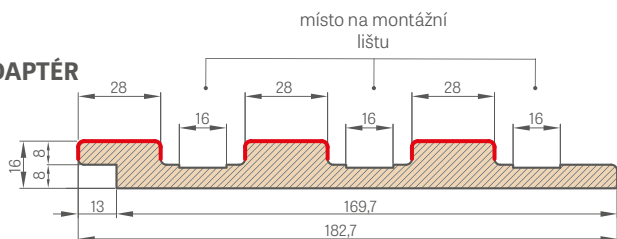

ADAPTÉR

— DÝHA

	ST CPL a PREMIUM (cena za kus)
adaptér, délka 2750 mm	754 Kč* / 912 Kč**
dekorační lišta (s montážní lištou) délka 2750 mm	468 Kč* / 566 Kč**
koncová lišta, délka 2750 mm	182 Kč* / 220 Kč**
Samolepicí záslepka pro maskování řezu dekorační lišty	13 Kč* / 16 Kč**

Jednotlivé prvky systému dekoračních lišt jsou v komerční délce 2750 mm, avšak každý výrobek má z výroby délku 2800 mm a dodává se v této délce, kde 25 mm na straně je okraj pro volné řezání před instalací, i jako rezerva v případě poškození při přepravě.

Nástěnné lišty je možné také namontovat přímo na zeď bez adaptéru pouze s montážní lištou, na kterou je připevněna dekorační lišta.

Dekorační lištu (včetně montážní lišty) lze zakoupit pouze v násobcích tří kusů, např. 3 ks, 6 ks, 9 ks atd.

Záslepky jsou k dispozici ve všech dekorech a slouží k zakrytí řezu dekorační lišty. Záslepky mají na jedné straně samolepicí povrch.

adaptér – počet kusů v balení 1 kus

koncová lišta – počet kusů v balení 1 kus

dekorační lišta + montážní lišta – počet kusů v balení - 3 soupravy + 3 ks

instruktační film o montáži
varianta s adaptérem:
<https://youtu.be/p317u3cWmMg>

instruktační film o montáži
varianta bez adaptéru:
<https://youtu.be/jFa5afWWFOM>