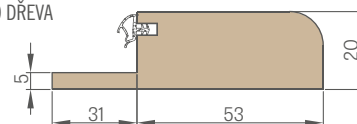

PRÁH Z TVRDÉHO DŘEVA