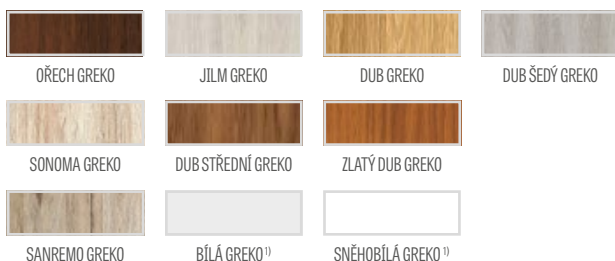

PREMIUM

6838 Kč* / 8274 Kč**