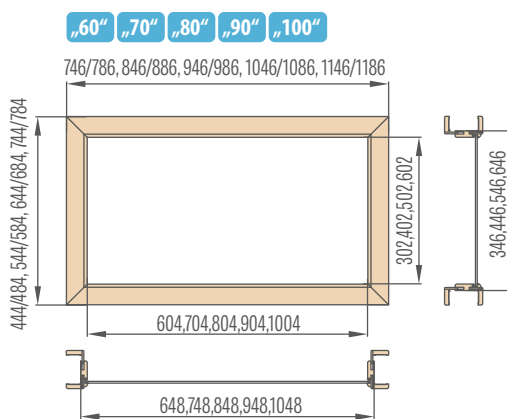

Horní světlíky pro nastavitelnou zárubeň jednorázových dveří maskovací páska 6 cm / páska 8 cm

Horní světlíky pro nastavitelnou zárubeň dvoukřídlých dveří maskovací páska 6 cm / páska 8 cm

Schéma výpočtu výšky otvoru ve zdi pro nastavitelnou zárubeň: