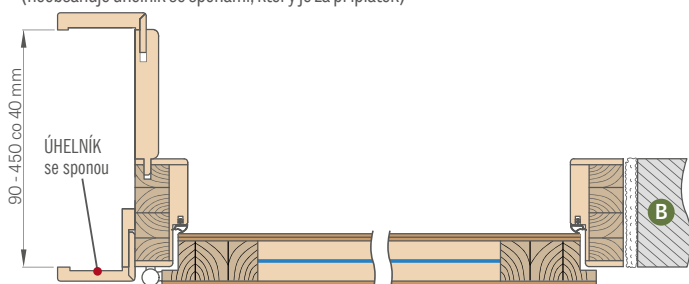

ZÁSTAVBA STĚNY každých 40 mm (neobsahuje úhelník se sponami, který je za příplatek)