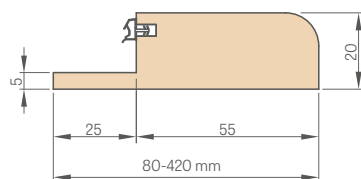

DŘEVĚNÝ NASTAVITELNÝ PRÁH