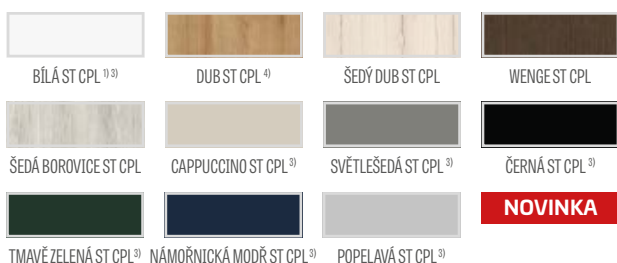

AZALIA 6 v černé fólii DUB ŠEDÝ GREKO s klikou CUBE černá matná

GREKO

4940 Kč* / 5977 Kč**

PREMIUM

5720 Kč* / 6921 Kč**

CPL

5720 Kč* / 6921 Kč**

Rámy z lepeného dřeva⁴⁾