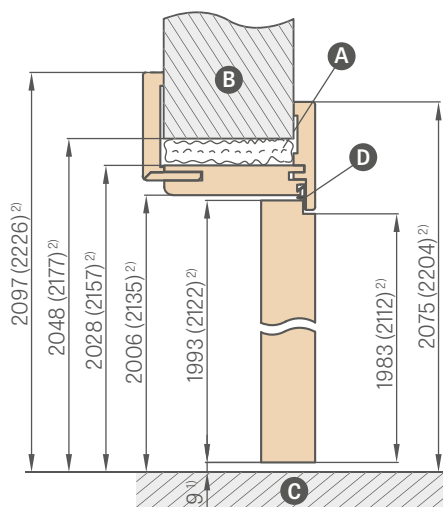

REVERZNÍ ZÁRUBEŇ

REVERZNÍ KŘÍDLA