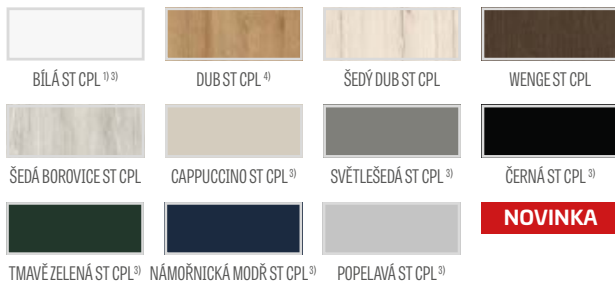

Rámy z lepeného dřeva 4)

KONSTRUKCE

- polodrážkové nebo bezdrážkové křídlo vyrobené rámovou technologií STILE
- svíslé a vodorovné rámy z MDF potažené fólií PREMIUM, ST CPL nebo ST CPL s povrchovou úpravou AntiFinger.
- svíslé rámy z vrstvené lepeného dřeva obložené deskami HDF a MDF⁴⁾
- velmi široká příčka o síle 35 mm
- nástavce k zárubni, koruny a pilastry jsou k dispozici za příplatek str. 147-149
- možnost vlastního zkrácení křídla zákazníkem str. 145

KOVÁNÍ

- tři stříbrné dvoučepové závěsy s vodorovným nastavováním v polodrážkovém křídle
- tři závěsy skryté v bezdrážkovém dveřním křídle ve stříbrné barvě (volitelně v černé barvě, za příplatek); závěsy jsou dodávány se zárubní a jsou zahrnuty v její ceně
- západkový zámek v polodrážkovém křídle a magnetický zámek (volitelně západkový) na klíč v bezdrážkovém křídle, s patentní vložkou, ekonomický nebo s blokadou ve stříbrné barvě; volitelně černý nebo zlatý magnetický zámek za příplatek

PROSKLENÍ

- standardně tvrzené mléčné nebo průhledné sklo 4 mm a za příplatek vrstvené sklo VSG 221, mléčné nebo černé bezpečnostní sklo, oboustranně hladké
- možná je změna zasklení z přední strany (AWERS standardní) na zadní stranu (REVERS)