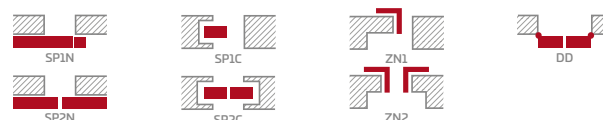

DOSTUPNÁ ŘEŠENÍ (str. 150-161)

DOSTUPNÉ ŠÍŘKY KŘÍDEL

60 70 80N⁵⁾ 80 90 100

PŘÍPLATKY

vrtání průchozích otvorů pro kliky (tzv. dělené kliky), pokud je objednáno jako komplet s křídlem.

zdarma

ventilační podříznutí	243 Kč* / 294 Kč**
objímky z plastu se vzhledem dřeva (4 ks)	182 Kč* / 220 Kč**
kovové objímky kulaté a hranaté (4 ks); povrchová úprava: kartáčovaný nikl, patina, bílá a černá	945 Kč* / 1143 Kč**
ventilační mřížka (pouze pro křídla o šířích: 80, 90, 100)	243 Kč* / 294 Kč**
polodrážkové a bezdrážkové křídlo „100“	477 Kč* / 577 Kč**

lepené sklo VSG 221 bezpečnostní, oboustranně hladké	
FORSTICIE 1 a 4	mléčné 2721 Kč* / 3292 Kč**; černé 3709 Kč* / 4488 Kč**
FORSTICIE 2	mléčné 1430 Kč* / 1730 Kč**; černé 1950 Kč* / 2360 Kč**
FORSTICIE 5 a 7	mléčné 1811 Kč* / 2191 Kč**; černé 2470 Kč* / 2989 Kč**
FORSTICIE 6	mléčné 910 Kč* / 1101 Kč**; černé 1239 Kč* / 1499 Kč**

kovové kryty pro závěsy v polodrážkovém dveřním křídle (barva: kartáčovaný nikl, patina, leštěný chrom, leštěná mosaz, bílá a černá); cena za komplet pro 1 závěs	113 Kč* / 137 Kč**

vysouvací těsnění²⁾	1057 Kč* / 1279 Kč**

změna na magnetický zámek v černé nebo zlaté barvě u bezdrážkových křídél	243 Kč* / 294 Kč**

změna na černé nebo zlaté závěsy a záchytnou desku pro bezkřídla křídla	641 Kč* / 776 Kč**

magnetický nárazník²⁾ (dostupný v šesti barvách str. 145)	1057 Kč* / 1279 Kč**

svíslé rámy z lepeného dřeva⁴⁾	867 Kč* / 1049 Kč**

* CENA NETTO, ** CENA BRUTTO, */** Cena se týká křídla a nezahrnuje kliky a zárubně

¹⁾ hladká bílá fólie, která napodobuje lakovaný povrch

²⁾ použití nárazníku vylučuje použití vysouvacího těsnění a naopak.

³⁾ speciální povrch **AntiFinger** snižuje stupeň znečištění a stop po otiscích prstů

⁴⁾ svíslé rámy z vrstvené lepeného dřeva potažené deskami HDF a MDF k dispozici za příplatek pro dekory BÍLÁ PREMIUM, DUB NATUR PREMIUM, JASAN GRAFIT PREMIUM, ŠEDÝ JAVOR PREMIUM, DUB ST CPL.

⁵⁾ pouze pro bezdrážková křídla