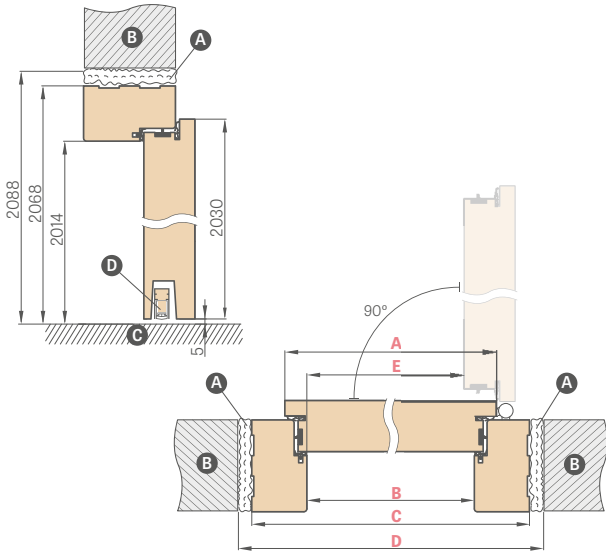

LEDA EI 30, EI 60

JEDNOKŘÍDLÉ

PEVNÁ DŘEVĚNÁ ZÁRUBEŇ

Šířka dveří	A	B	C	D	E
„80“	860	817	925	955	805
„90E“	960	917	1025	1055	905
„100“	1060	1017	1125	1155	1005
„110“	1160	1117	1225	1255	1105

- A** ohnivzdorná montážní pěna
- B** zeď
- C** podlaha
- D** vysouvací těsnění