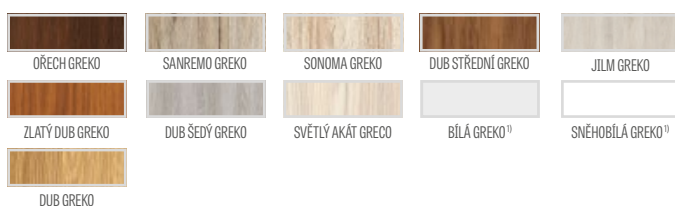

KOVANÍ

- tři čepové závěsy zašroubované do polodrážkového křídla
- tři závěsy skryté v bezdrážkovém dveřním křídle a dva závěsy v reverzním křídle (za příplatek třetí) ve stříbrné barvě (volitelně za příplatek v černé nebo zlaté barvě); závěsy jsou dodávány se zárubní a jsou zahrnuty v její ceně
- zámek západkový v polodrážkovém křídle a magnetický zámek v bezdrážkovém (volitelně západkový): na klíč, s patentní vložkou, ekonomický nebo s blokadou ve stříbrné barvě; volitelně černý magnetický zámek za příplatek
- magnetický zámek v reverzním křídle: na klíč, patentovaná cylindrická vložka, úsporný zámek nebo zámek ve stříbrné barvě; na přání v černé nebo zlaté barvě za příplatek

PROSKLENÍ

- standardně tvrzené sklo decormat - mléčné, čiré nebo za příplatek VSG 221 mléčné bezpečnostní sklo oboustranně hladké
- možná je změna zasklení z přední strany (AWERS standardní) na zadní stranu (REVERS)

MODEL:	GREKO	PREMIUM a ST CPL	CPL 0,2	CPL 0,7
1	2782 Kč* / 3366 Kč**	3285 Kč* / 3975 Kč**	4108 Kč* / 4971 Kč**	5165 Kč* / 6250 Kč**
2	4593 Kč* / 5558 Kč**	5053 Kč* / 6114 Kč**	5763 Kč* / 6973 Kč**	6821 Kč* / 8253 Kč**
3, 5, 7	4177 Kč* / 5054 Kč**	4689 Kč* / 5674 Kč**	5399 Kč* / 6533 Kč**	6457 Kč* / 7813 Kč**
4, 6, 8	3787 Kč* / 4582 Kč**	4351 Kč* / 5265 Kč**	5053 Kč* / 6114 Kč**	6110 Kč* / 7393 Kč**

GREKO

CPL