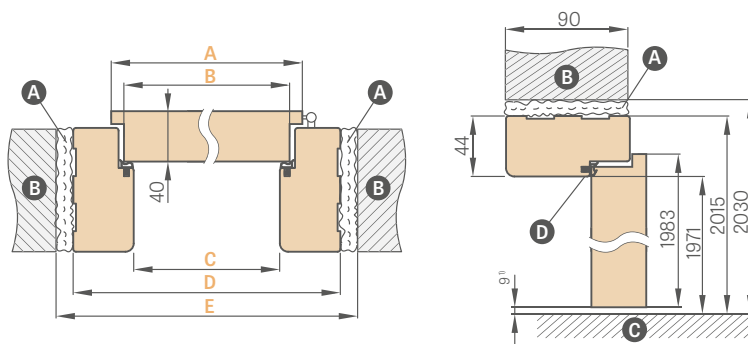

V ceně je obsažen komplet 2 ks x 214,5 cm a 1 ks x 112 cm (týká se křídel od „60° do „80°)
V ceně je obsažen komplet 3 ks x 214,5 cm (týká se křídel od „90° do „180°)

SCHÉMA PEVNÉ ZÁRUBNĚ S OBLÝMI HRANAMI