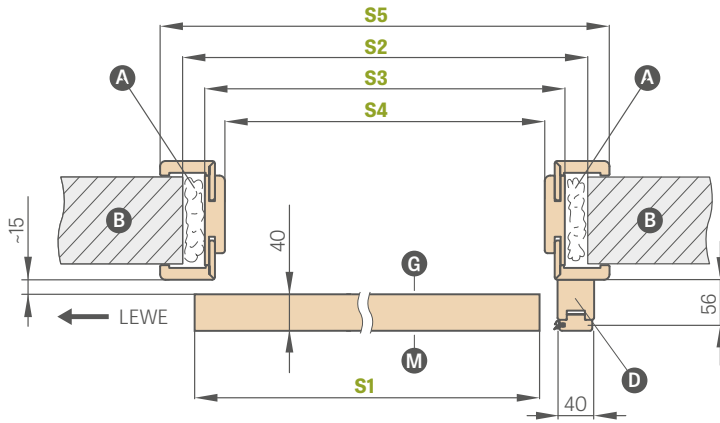

POSUVNÝ NÁSTĚNNÝ SYSTÉM

SE ZABUDOVANOU ZÁRUBNÍ

SP1Nz nebo SP1Nb (levý verze přední)