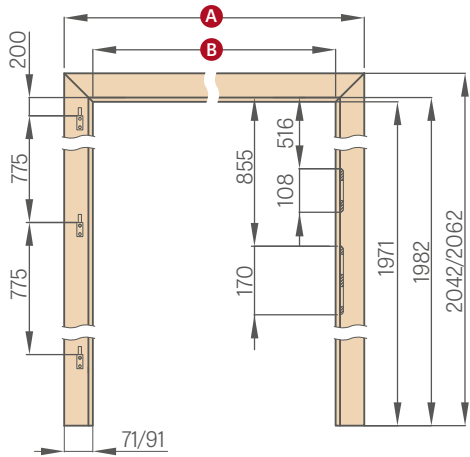

maskovací páska 6 cm / páska 8 cm

ÚHELNÍK S PRODLOUŽENÝM JAZÝČKEM K NASTAVITELNÉ ZÁRUBNI

maskovací páska 6 cm / páska 8 cm

NASTAVITELNÁ POLODRÁŽKOVÁ ZÁRUBEŇ

	,60"	,70"	,80"	,90"	,100"	,110"
A	746 / 786	846 / 886	946 / 986	1046 / 1086	1146 / 1186	1246 / 1286
B	604	704	804	904	1004	1104