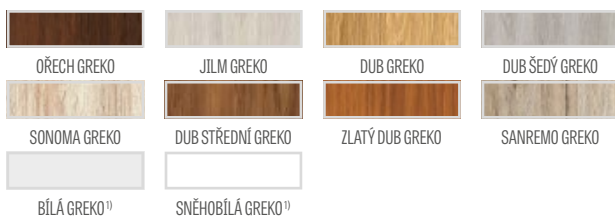

GREKO

8450 Kč* / 10225 Kč**

PREMIUM

9100 Kč* / 11011 Kč**