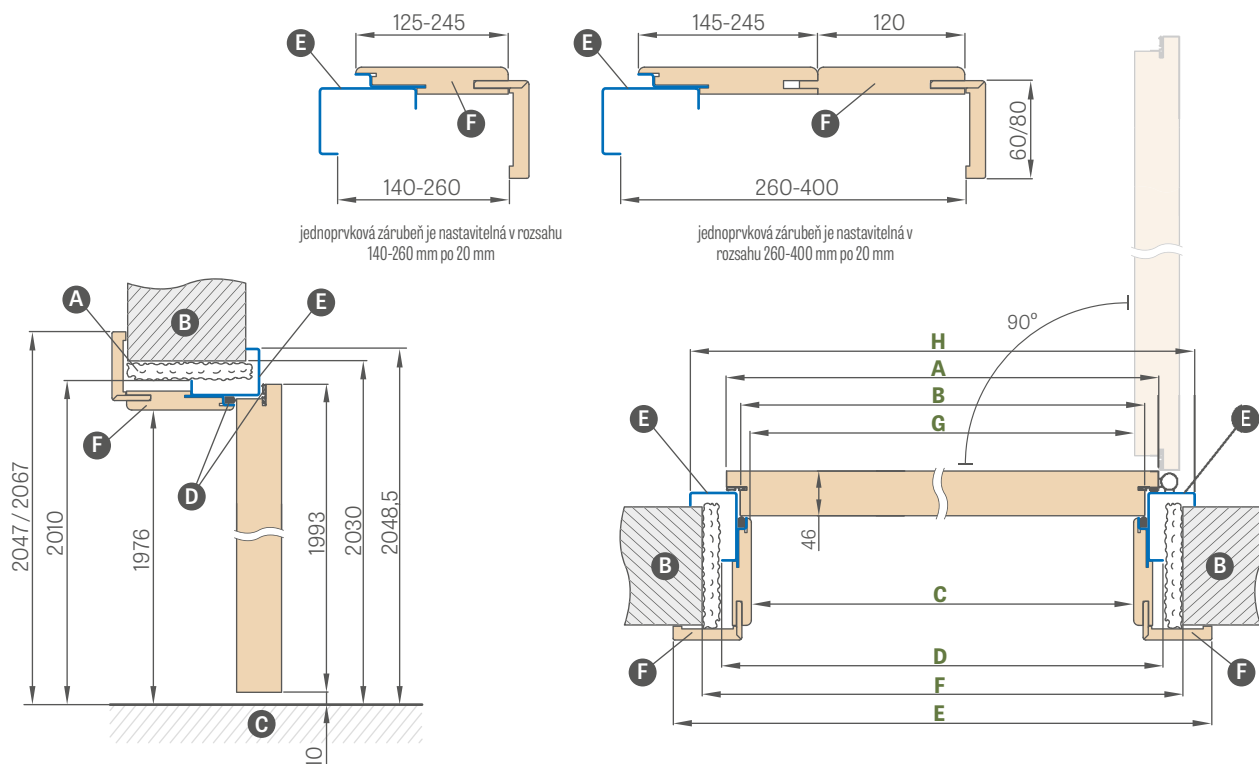

OCELOVÁ ZÁRUBEŇ UNITED

HERSE SET, HERSE MAX SET

SCHEMA OCELOVÉ ZÁRUBNĚ UNITED

Šířka dveří	A	B	C	D	E	F	G	H
„80U“	844	817	791,5	859	933,5 / 973,5	899	790	935
„90EU“	960	933	907,5	975	1049,5 / 1089,5	1015	906	1051
„100U“	1044	1017	991,5	1059	1133,5 / 1173,5	1099	990	1135

„90EU“ – investiční šířka ocelové zárubně UNITED

1. A – montážní pěna B – zed' C – podlaha D – gumové těsnění
   E – ocelová část lakovaná v barvě RAL F – část MDF dýhovaná

PŘÍPLATKY

elektromechanický zámek	3527 Kč* / 4268 Kč**
zpevnění pod samozavírač dveří	355 Kč* / 430 Kč**
zkrácení křídla s ocelovou zárubní UNITED do 6 cm po 1 cm	1179 Kč* / 1427 Kč**
práh: nerezová ocel výška 20 mm	945 Kč* / 1143 Kč**
provedení z pozinkovaného plechu	+10 % (k tabulkovým cenám)
netypová barevnice RAL (neobsahuje intenzivní, perlové a kovové odstíny)	+10 % (k tabulkovým cenám)

Rozsah nastavení min.-max (mm)	OCELOVÁ ZÁRUBEŇ UNITED (Ocelová část v barvě RAL STANDARD a RAL ERKADO)		
	GREKO	ST CPL a PREMIUM	CPL 0,2
140-160	9403 Kč* / 11378 Kč**	9750 Kč* / 11798 Kč**	10123 Kč* / 12249 Kč**
160-180	9594 Kč* / 11609 Kč**	9958 Kč* / 12049 Kč**	10331 Kč* / 12501 Kč**
180-200	9681 Kč* / 11714 Kč**	10027 Kč* / 12133 Kč**	10409 Kč* / 12595 Kč**
200-220	9811 Kč* / 11871 Kč**	10166 Kč* / 12301 Kč**	10539 Kč* / 12752 Kč**
220-240	9941 Kč* / 12029 Kč**	10305 Kč* / 12469 Kč**	10677 Kč* / 12919 Kč**
240-260	10079 Kč* / 12196 Kč**	10435 Kč* / 12626 Kč**	10816 Kč* / 13087 Kč**
260-280	10209 Kč* / 12353 Kč**	10565 Kč* / 12784 Kč**	10946 Kč* / 13245 Kč**
280-300	10339 Kč* / 12510 Kč**	10703 Kč* / 12951 Kč**	11076 Kč* / 13402 Kč**
300-320	10478 Kč* / 12678 Kč**	10833 Kč* / 13108 Kč**	11215 Kč* / 13570 Kč**
320-340	10608 Kč* / 12836 Kč**	10963 Kč* / 13265 Kč**	11345 Kč* / 13727 Kč**
340-360	11111 Kč* / 13444 Kč**	11466 Kč* / 13874 Kč**	11839 Kč* / 14325 Kč**
360-380	11249 Kč* / 13611 Kč**	11605 Kč* / 14042 Kč**	11977 Kč* / 14492 Kč**
380-400	11509 Kč* / 13926 Kč**	11865 Kč* / 14357 Kč**	12237 Kč* / 14807 Kč**