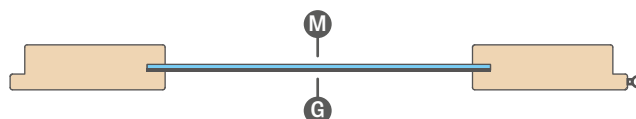

ZASKLENÍ „REVERS“ NA OBJEDNÁVKU

G strana hladká; **M** strana matová s dekorací

¹⁾ hladká bílá fólie, která napodobuje lakovaný povrch

²⁾ speciální povrch **AntiFinger** snižuje stupeň znečištění a stop po otiscích prstů

³⁾ svislé rámy z lepeného lamina potažené deskami HDF a MDF k dispozici za příplatek pro dekory BÍLÁ PREMIUM, DUB NATUR PREMIUM, JASAN GRAFIT PREMIUM, ŠEDÝ JAVOR PREMIUM, DUB ST CPL.