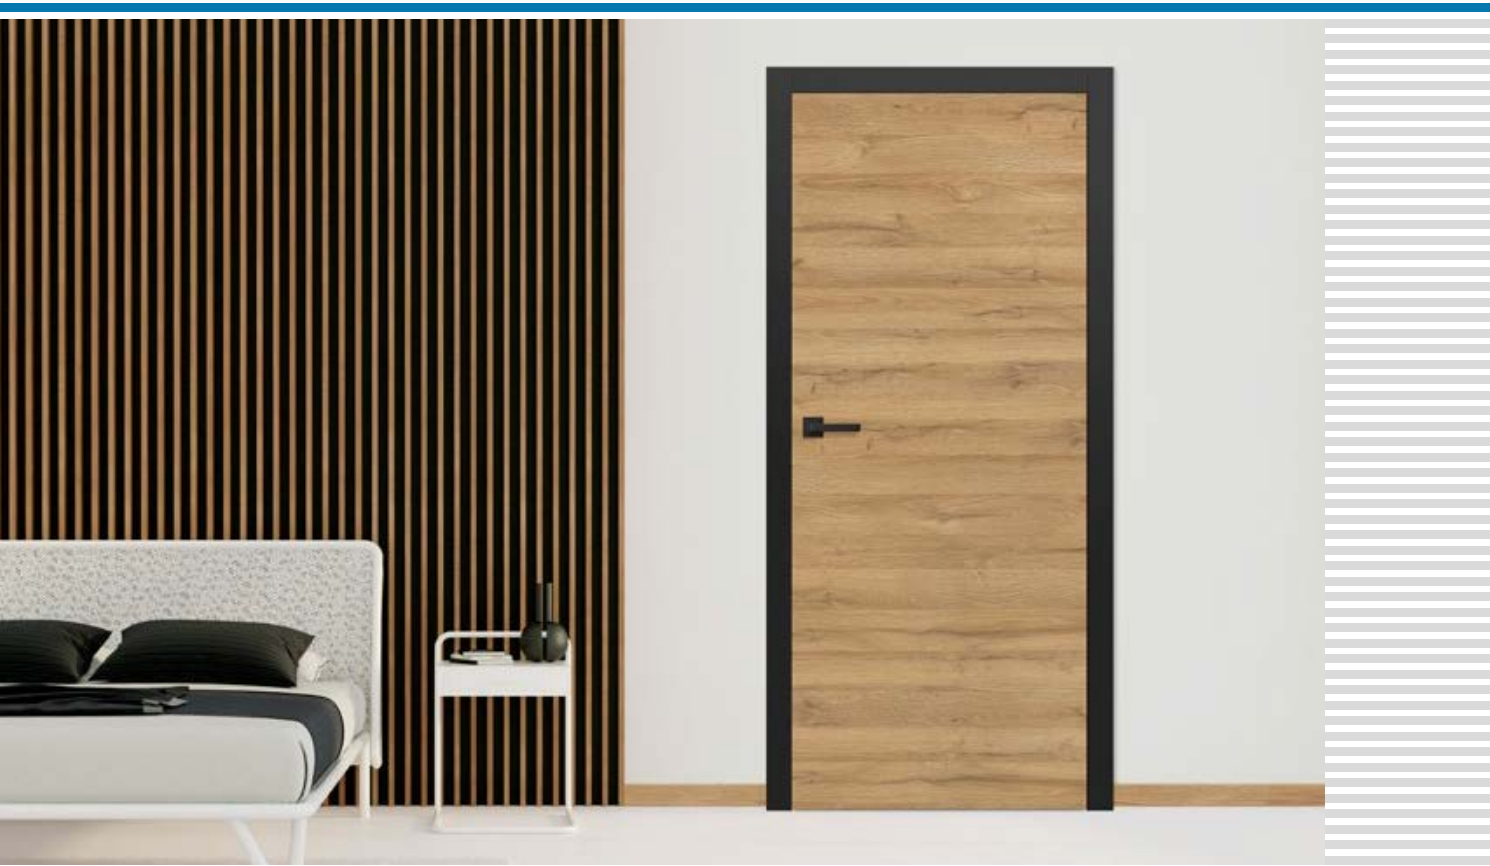

UNO PREMIUM

KŘÍDLA VNITŘNÍCH DVEŘÍ S POLODRÁŽKOU, BEZDRÁŽKOVÁ A REVERZNÍ

UNO PREMIUM a křídlo folie PŘÍRODNÍ PŘÍČNÝ DUB PREMIUM, zárubeň folie ČERNÁ ST CPL, klika CUBE černá matná