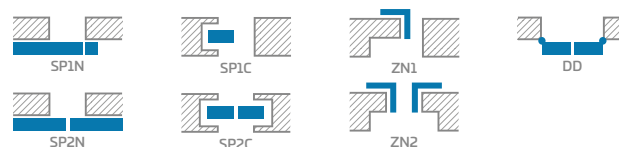

PŘÍPLATKY

reverzní křídlo	2357 Kč* / 2852 Kč**
vyplnění kompaktní deskou	1101 Kč* / 1332 Kč**
zpevnění pod samozavírač dveří	243 Kč* / 294 Kč**
samozavírač dveří v barvách: stříbrná, černá, bílá, bronzová	2357 Kč* / 2852 Kč**
přídavný dolní trámeč (možnost zkrácení podle vlastní potřeby max. o 8 cm)	243 Kč* / 294 Kč**
ventilační podříznutí nebo ventilační mřížka	243 Kč* / 294 Kč**
plastové objímky	182 Kč* / 220 Kč**
kovové objímky kulaté a hranaté (4 ks); povrchová úprava: kartáčovaný nikl, patina, bílé a černé	945 Kč* / 1143 Kč**
polodrážkové a bezdrážkové křídlo „100“	477 Kč* / 577 Kč**
lepené sklo VSG 221 mléčné, oboustranně hladké	
LORIENT 1, 4, 7, 10	780 Kč* / 944 Kč**
LORIENT 2, 5, 8, 11	390 Kč* / 472 Kč**
vysouvací těsnění²⁾	1057 Kč* / 1279 Kč**
kovové kryty pro závěsy v polodrážkovém dveřním křídle (barva: kartáčovaný nikl, patina, leštěný chrom, leštěná mosaz, bílá a černá)	113 Kč* / 137 Kč** cena za komplet na 1 závěs
černá povrchová úprava hran dveřního křídla	589 Kč* / 713 Kč**
změna na magnetický zámek v černé nebo zlaté barvě u bezdrážkových a reverzních křidel	243 Kč* / 294 Kč**
změna na černé nebo zlaté závěsy a záchytnou desku pro bezkřídla křídla	641 Kč* / 776 Kč**
magnetický nárazník²⁾ (dostupný v šesti barvách str. 145)	1057 Kč* / 1279 Kč**
standard PL2112	+ 15% k ceně křídla před příplatky

DOSTUPNÉ ŠÍŘKY KŘIDEL

60 70 80N⁵⁾ 80 90 100

RÁM SKLA

DOSTUPNÁ ŘEŠENÍ (str. 150-161)