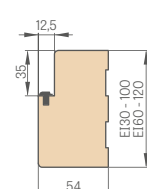

PRŮŘEZ PEVNOU PROTIPOŽÁRNÍ ZÁRUBNÍ