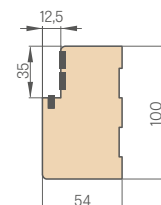

PRŮŘEZ PEVNOU PROTIPOŽÁRNÍ ZÁRUBEŇÍ

* CENA BEZ DPH, ** CENA S DPH