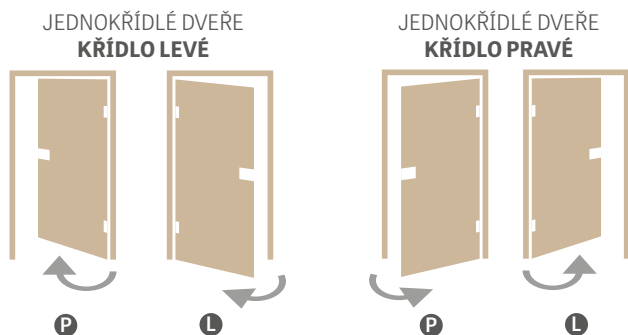

TECHNICKÉ ÚDAJE

SMĚRY OTVÍRÁNÍ DVEŘÍ