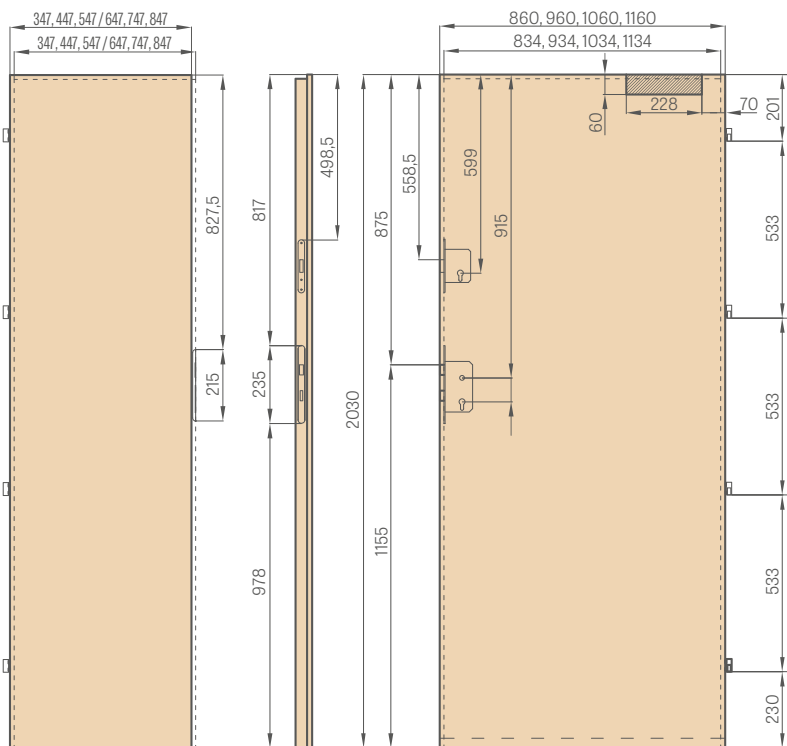

aktivní křídlo

přídavné křídlo / pasivní křídlo