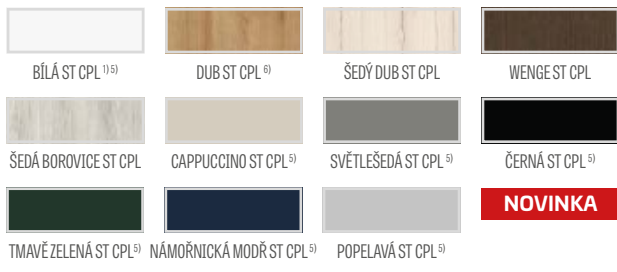

Rámy z lepeného dřeva 6)

KONSTRUKCE

- polodrážkové nebo bezdrážkové křídlo vyrobené rámovou technologií STILE
- svíslé a vodorovné rámy z MDF potažené fólií GREKO, PREMIUM, ST CPL nebo ST CPL s povrchovou úpravou AntiFinger.
- svíslé rámy z vrstvené lepeného dřeva obložené deskami HDF a MDF⁶⁾
- panely z desky HDF o síle 16 mm (v modelu FREZIE 2 a 6 je také výplň o síle 4 mm) s fólií GREKO, CPL nebo PREMIUM, FREZIE 7 jsou dostupné pouze se zrcadlem
- nástavce k zárubni, koruny a pilastry jsou k dispozici za příplatek str. 147-149
- možnost vlastního zkrácení křídla zákazníkem str. 145

KOVÁNÍ

- tři stříbrné dvoučepové závěsy s vodorovným nastavením v polodrážkovém křídle
- tři závěsy skryté v bezdrážkovém dveřním křídle ve stříbrné barvě (volitelně v černé barvě, za příplatek); závěsy jsou dodávány se zárubní a jsou zahrnuty v její ceně
- západkový zámek v polodrážkovém křídle a magnetický zámek (volitelně západkový) na klíč v bezdrážkovém křídle, s patentní vložkou, ekonomický nebo s blokadou ve stříbrné barvě; volitelně černý nebo zlatý magnetický zámek za příplatek

PROSKLENÍ

- standardně matné tvrzené sklo, průhledné 4 mm nebo jednostranné zrcadlo (pouze Frezie 7) a za příplatek vrstvené sklo VSG 22, mléčné nebo černé bezpečnostní sklo, oboustranně hladké (neplatí pro Frezie 7, 8)
- možná je změna zasklení z přední strany (AWERS standardní) na zadní stranu (REVERS)
- pevná šířka zasklení; FREZIE 1 - 140 mm, FREZIE 5 - 70 mm