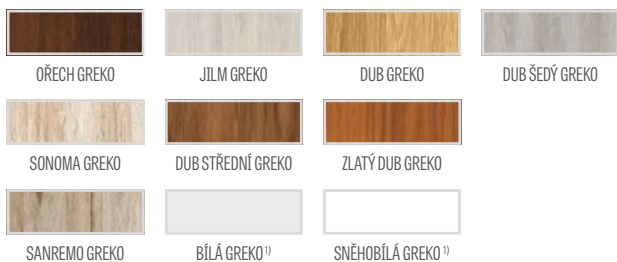

PREMIUM

6049 Kč* / 7319 Kč**