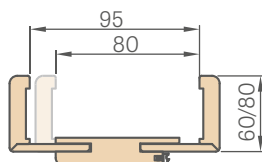

NASTAVITELNÁ ZÁRUBEŇ

BEZDRÁŽKOVÁ KŘÍDLA

NASTAVITELNÁ ZÁRUBEŇ V ROZSAHU 80-95 mm

Maskovací páska 6 cm / páska 8 cm

V zárubni s rozsahem nastavení 80-95 mm je třeba, abyste jazýček úhelníku seřízili na požadovaný rozsah.