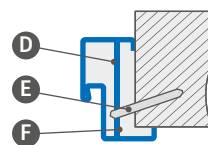

OSAZENÍ ROHOVÉ ZÁRUBNĚ

- A – těsnění
- B – zeď
- C – podlaha
- D – montážní kotva
- E – hmoždinka
- F – vyplnit

PŘÍPLATKY

zárubeň rohová velká „100“	1179 Kč*/1427 Kč**
elektromechanický zámek	3527 Kč*/4268 Kč**
zpevnění pod samozavírač dveří	355 Kč*/430 Kč**
zkrácení křídla s ocelovou zárubní do 6 cm po 1 cm	1179 Kč*/1427 Kč**
práh nerezová ocel	945 Kč*/1143 Kč**
provedení z pozinkovaného plechu	+10%
netypová barevnice RAL (neobsahuje intenzivní, perlové a kovové odstíny)	+10%

* CENA BEZ DPH, ** CENA S DPH