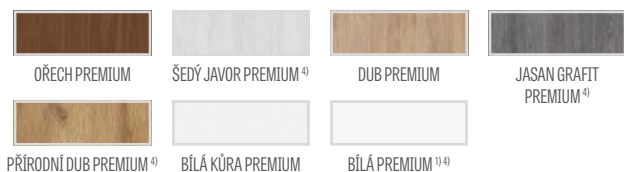

HYACINT 1, fólie POPELAVÁ ST CPL, kliky QUANTA FIT černá matná

GREKO

5131 Kč* / 6209 Kč**

PREMIUM

5781 Kč* / 6995 Kč**

CPL

5781 Kč* / 6995 Kč**

NOVINKA