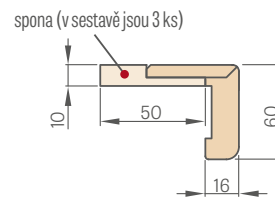

PEVNÁ ZÁRUBEŇ

MASKOVACÍ PÁSKA

ČTVRTVÁLCOVÁ UKONČOVACÍ LIŠTA