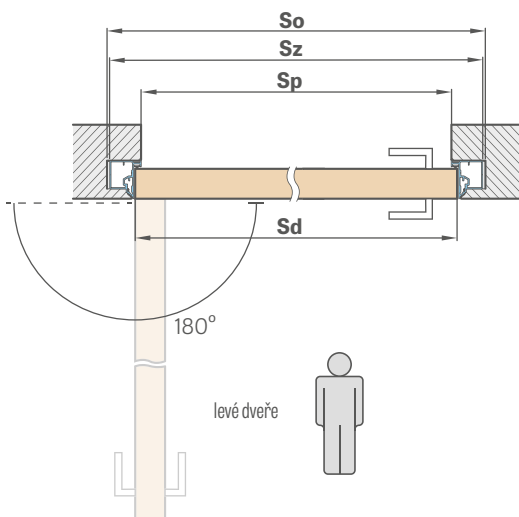

SYSTÉM SKRYTÝCH DVEŘÍ COVERT

BEZDRÁŽKOVÉ KŘÍDLO OTVÍRANÉ VEN

BEZDRÁŽKOVÉ KŘÍDLO

3588 Kč*/ 4341 Kč**

HLINÍKOVÁ SKRYTÁ ZÁRUBEŇ

7739 Kč*/ 9364 Kč**

STANDARDNÍ ROZMĚRY PRO BEZDRÁŽKOVÉ DVEŘE OTVÍRANÉ VEN

Šířka dveřního křídla	Šířka stavebního otvoru	Vnější šířka zárubně	Šířka světlosti průchodu
Sd [mm]	So [mm]	Sz [mm]	Sp [mm]
620	700	690	605
720	800	790	705
820	900	890	805
920	1000	990	905
1020	1100	1090	1005

Výška křídla dveří	Výška stavebního otvoru	Vnější výška zárubně	Výška světlosti průchodu
Hd [mm]	Ho [mm]	Hz [mm]	Hp [mm]
1973 (2102)¹⁾	2022 (2152)¹⁾	2015 (2144)¹⁾	1973 (2102)¹⁾

OBLOŽENÍ SÁDROKARTONOVÁ DESKA

PRŮŘEZ HLINÍKOVOU ZÁRUBNÍ

OBLOŽENÍ VE STĚĚ