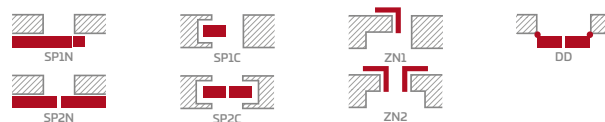

DOSTUPNÁ ŘEŠENÍ (str. 150-161)

DOSTUPNÉ ŠÍŘKY KŘÍDEL

60 70 80N⁵⁾ 80 90 100

PŘÍPLATKY

vrtání průchozích otvorů pro kliky (tzv. dělené kliky), pokud je objednáno jako komplet s křídlem. zdarma

ventilační podříznutí	243 Kč* / 294 Kč**
objímky z plastu se vzhledem dřeva (4 ks)	182 Kč* / 220 Kč**
kovové objímky kulaté a hranaté (4 ks); povrchová úprava: kartáčovaný nikl, patina, bílá a černá	945 Kč* / 1143 Kč**
ventilační mřížka (pouze pro křídla o šířích: 80, 90, 100)	243 Kč* / 294 Kč**
polodrážkové a bezdrážkové křídlo „100“	477 Kč* / 577 Kč**
Lepené sklo VSG 221, bezpečnostní sklo, oboustranně hladké, cena za 1 tabuli skla mléčné	104 Kč* / 126 Kč**
černé	130 Kč* / 157 Kč**
kovové kryty na závěsy v polodrážkovém křídle (barva: kartáčovaný nikl, patina, leštěný chrom, leštěná mosaz, bílá a černá); cena za komplet pro 1 závěs	113 Kč* / 137 Kč**
vysouvací těsnění²⁾	1057 Kč* / 1279 Kč**
změna na magnetický zámek v černé nebo zlaté barvě u bezdrážkových křídél	243 Kč* / 294 Kč**
změna na černé nebo zlaté závěsy a záchytnou desku pro bezkřídla křídla	641 Kč* / 776 Kč**
magnetický nárazník²⁾ (dostupný v šesti barvách str. 145)	1057 Kč* / 1279 Kč**
svíslé rámy z lepeného dřeva⁴⁾	867 Kč* / 1049 Kč**

* CENA NETTO, ** CENA BRUTTO, */** Cena se týká křídla a nezahrnuje kliky a zárubně

¹⁾ hladká bílá fólie, která napodobuje lakovaný povrch

²⁾ použití nárazníku vylučuje použití vysouvacího těsnění a naopak.

³⁾ speciální povrch **AntiFinger** snižuje stupeň znečištění a stop po otiscích prstů

⁴⁾ svíslé rámy z vrstvené lepeného dřeva potažené deskami HDF a MDF k dispozici za příplatek pro dekory BÍLÁ PREMIUM, DUB NATUR PREMIUM, JASAN GRAFIT PREMIUM, ŠEDÝ JAVOR PREMIUM, DUB ST CPL.

⁵⁾ pouze pro bezdrážková křídla