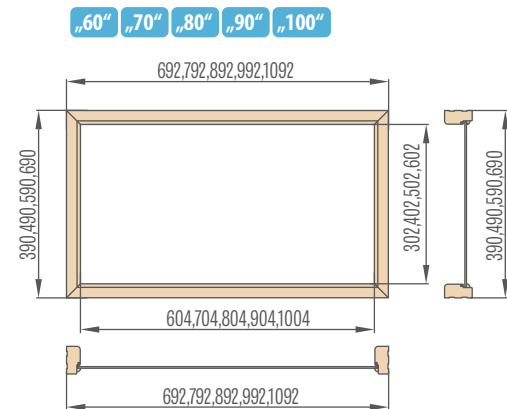

Horní světlíky pevné zárubně jednorázových dveří