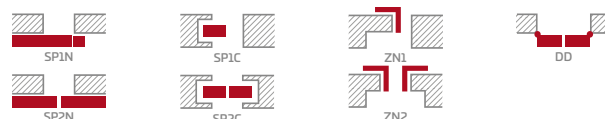

DOSTUPNÁ ŘEŠENÍ ³⁾ (str. 150-161)

DOSTUPNÉ ŠÍŘKY KŘÍDEL

60 70 80N⁷⁾ 80 90 100

PŘÍPLATKY

vrtání průchozích otvorů pro kliky (tzv. dělené kliky), pokud je objednáno jako komplet s křídlem. zdarma

ventilační podříznutí	243 Kč* / 294 Kč**
objímky z plastu se vzhledem dřeva (4 ks)²⁾	182 Kč* / 220 Kč**
kovové objímky kulaté a hranaté²⁾ (4 ks); povrchová úprava: kartáčovaný nikl, patina, bílé a černé	945 Kč* / 1143 Kč**
ventilační mřížka²⁾ (pouze pro křídla o šířkách: 80, 90, 100)	243 Kč* / 294 Kč**
polodrážkové a bezdrážkové křídlo „100“	477 Kč* / 577 Kč**
lepené sklo VSG 221 bezpečnostní, oboustranně hladké	
FREZIE 1	mléčné 780 Kč* / 944 Kč**; černé 1066 Kč* / 1290 Kč**
FREZIE 3	mléčné 3233 Kč* / 3912 Kč**; černé 4411 Kč* / 5337 Kč**
FREZIE 5	mléčné 390 Kč* / 472 Kč**; černé 537 Kč* / 650 Kč**
kovové kryty pro závěsy v polodrážkovém dveřním křídle (barva: kartáčovaný nikl, patina, leštěný chrom, leštěná mosaz, bílá a černá); cena za komplet pro 1 závěs	113 Kč* / 137 Kč**
vysouvací těsnění⁴⁾ (není u FREZIE 8)	1057 Kč* / 1279 Kč**
změna na magnetický zámek v černé nebo zlaté barvě u bezdrážkových křídél	243 Kč* / 294 Kč**
změna na černé nebo zlaté závěsy a záchytnou desku pro bezkřídla křídla	641 Kč* / 776 Kč**
magnetický nárazník⁴⁾ (dostupný v šesti barvách str. 145)	1057 Kč* / 1279 Kč**
svíslé rámy z lepeného dřeva⁶⁾	867 Kč* / 1049 Kč**

* CENA NETTO, ** CENA BRUTTO, */** Cena se týká křídla a nezahrnuje kliky a zárubeň

¹⁾ hladká bílá fólie, která napodobuje lakovaný povrch

²⁾ nedostupné u FREZIE 8

³⁾ FREZIE 8 není určena pro posuvné systémy

⁴⁾ použití nárazníku vylučuje použití vysouvacího těsnění a naopak.

⁵⁾ speciální povrch **AntiFinger** snižuje stupeň znečištění a stop po otiscích prstů

⁶⁾ svíslé rámy z vrstvené lepeného dřeva potažené deskami HDF a MDF k dispozici za příplatek pro dekory BÍLÁ PREMIUM, DUB NATUR PREMIUM, JASAN GRAFIT PREMIUM, ŠEDÝ JAVOR PREMIUM, DUB ST CPL.

⁷⁾ pouze pro bezdrážková křídla