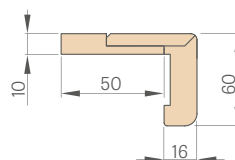

PEVNÁ ZÁRUBEŇ

MASKOVACÍ PÁSKA

(cena str. 177)

ÚHELNÍK 6 cm a 8 cm se sponami

ČTVRTVÁLCOVÁ UKONČOVACÍ LIŠTA

(cena str. 177)

* CENA BEZ DPH, ** CENA S DPH

OCELOVÉ ZÁRUBNĚ