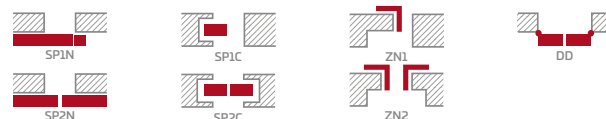

DOSTUPNÁ ŘEŠENÍ (str. 150-161)

DOSTUPNÉ ŠÍŘKY KŘÍDEL

60 70 80N⁵⁾ 80 90 100

PŘÍPLATKY

vrtání průchozích otvorů pro kliky (tzv. dělené kliky), pokud je objednáno jako komplet s křídlem. zdarma

ventilační podříznutí	243 Kč* / 294 Kč**
objímky z plastu se vzhledem dřeva (4 ks)	182 Kč* / 220 Kč**
kovové objímky kulaté a hranaté (4 ks); povrchová úprava: kartáčovaný nikl, patina, bílá a černá	945 Kč* / 1143 Kč**
ventilační mřížka (pouze pro křídla o šířích: 80, 90, 100)	243 Kč* / 294 Kč**
polodrážkové a bezdrážkové křídlo „100“	477 Kč* / 577 Kč**
Lepené sklo VSG 221, bezpečnostní sklo, oboustranně hladké, cena za 1 tabuli skla mléčné ..... 780 Kč* / 944 Kč** černé ..... 1066 Kč* / 1290 Kč**	
kovové kryty na závěsy v polodrážkovém křídle (barva: kartáčovaný nikl, patina, leštěný chrom, leštěná mosaz, bílá a černá); cena za komplet pro 1 závěs	113 Kč* / 137 Kč**
vysouvací těsnění²⁾	1057 Kč* / 1279 Kč**
změna na magnetický zámek v černé nebo zlaté barvě u bezdrážkových křídél	243 Kč* / 294 Kč**
změna na černé nebo zlaté závěsy a záchytnou desku pro bezkřídla křídla	641 Kč* / 776 Kč**
magnetický nárazník²⁾ (dostupný v šesti barvách str. 145)	1057 Kč* / 1279 Kč**
svíslé rámy z lepeného dřeva⁴⁾	867 Kč* / 1049 Kč**

* CENA NETTO, ** CENA BRUTTO, */** Cena se týká křídla a nezahrnuje kliky a zárubni

¹⁾ hladká bílá fólie, která napodobuje lakovaný povrch

²⁾ použití nárazníku vylučuje použití vysouvacího těsnění a naopak.

³⁾ speciální povrch **AntiFinger** snižuje stupeň znečištění a stop po otiskcích prstů

⁴⁾ svíslé rámy z vrstvené lepeného dřeva potažené deskami HDF a MDF k dispozici za příplatek pro dekory BÍLÁ PREMIUM, DUB NATUR PREMIUM, JASAN GRAFIT PREMIUM, ŠEDÝ JAVOR PREMIUM, DUB ST CPL.

⁵⁾ pouze pro bezdrážková křídla