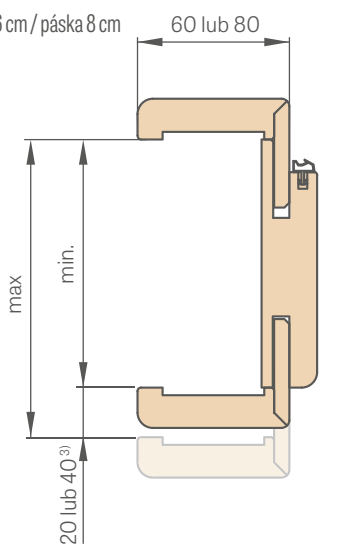

ROZSAH NASTAVENÍ NASTAVITELNÉ ZÁRUBEŇ

Maskovací páska 6 cm / páska 8 cm

³⁾40 mm pro rozsah 280-320 mm

SPOJENÍ ZÁRUBEŇ

SCHÉMA NASTAVITELNÉ ZÁRUBEŇ