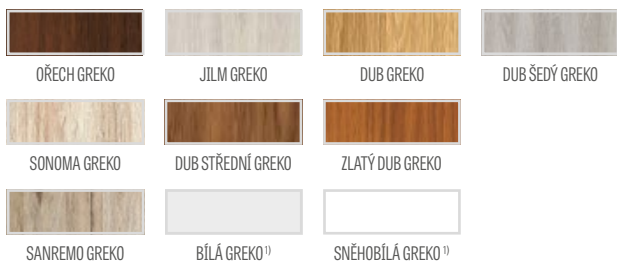

PREMIUM

5547 Kč* / 6712 Kč**

CPL

5547 Kč* / 6712 Kč**

NOVINKA

Rámy z lepeného dřeva 4)

KONSTRUKCE

- polodrážkové nebo bezdrážkové křídlo vyrobené rámovou technologií STILE
- svíslé a vodorovné rámy z MDF potažené fólií GREKO, PREMIUM, ST CPL nebo ST CPL s povrchovou úpravou AntiFinger.
- svíslé rámy z vrstvené lepeného dřeva obložené deskami HDF a MDF⁴⁾
- panely z desky HDF o síle 4 mm s fólií GREKO, CPL nebo PREMIUM
- nástavce k zárubni, koruny a pilastry jsou k dispozici za příplatek str. 147-149
- možnost vlastního zkrácení křídla zákazníkem str. 145