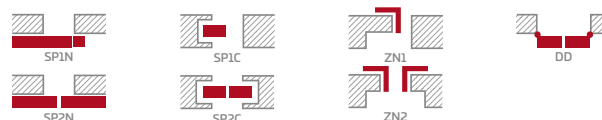

DOSTUPNÁ ŘEŠENÍ (str. 150-161)

DOSTUPNÉ ŠÍŘKY KŘÍDEL

60 70 80N⁵⁾ 80 90 100

PŘÍPLATKY

vrtání průchozích otvorů pro kliky (tzv. dělené kliky), pokud je objednáno jako komplet s křídlem.

zdarma

ventilační podříznutí	243 Kč* / 294 Kč**
objímky z plastu se vzhledem dřeva (4 ks)	182 Kč* / 220 Kč**
kovové objímky kulaté a hranaté (4 ks); povrchová úprava: kartáčovaný nikl, patina, bílá a černá	945 Kč* / 1143 Kč**
ventilační mřížka (pouze pro křídla o šířích: 80, 90, 100)	243 Kč* / 294 Kč**
polodrážkové a bezdrážkové křídlo „100“	477 Kč* / 577 Kč**
lepené sklo VSG 221 bezpečnostní, oboustranně hladké	
PEONIA 1,2 mléčné	2201 Kč* / 2663 Kč**
PEONIA 1,2 černé	3007 Kč* / 3638 Kč**
PEONIA 3, 4, 5, 6 mléčné	1941 Kč* / 2349 Kč**
PEONIA 3, 4, 5, 6 černé	2652 Kč* / 3209 Kč**
kovové kryty pro závěsy v polodrážkovém dveřním křídle (barva: kartáčovaný nikl, patina, leštěný chrom, leštěná mosaz, bílá a černá); cena za komplet pro 1 závěs	113 Kč* / 137 Kč**
vysouvací těsnění²⁾	1057 Kč* / 1279 Kč**
změna na magnetický zámek v černé nebo zlaté barvě u bezdrážkových křídla	243 Kč* / 294 Kč**
změna na černé nebo zlaté závěsy a záchytnou desku pro bezkřídla křídla	641 Kč* / 776 Kč**
magnetický nárazník²⁾ (dostupný v šesti barvách str. 145)	1057 Kč* / 1279 Kč**
svislé rámy z lepeného dřeva⁴⁾	867 Kč* / 1049 Kč**

¹⁾ hladká bílá fólie, která napodobuje lakovaný povrch

²⁾ použití nárazníku vylučuje použití vysouvacího těsnění a naopak.

³⁾ speciální povrch AntiFinger snižuje stupeň znečištění a stop po otiscích prstů

⁴⁾ svislé rámy z vrstveně lepeného dřeva potažené deskami HDF a MDF k dispozici za příplatek pro dekory BÍLÁ PREMIUM, DUB NATUR PREMIUM, JASAN GRAFIT PREMIUM, ŠEDÝ JAVOR PREMIUM, DUB ST CPL.

⁵⁾ pouze pro bezdrážková křídla

⁶⁾ ozdobná koruna s pilastry dodatkovou platbou, str. 147