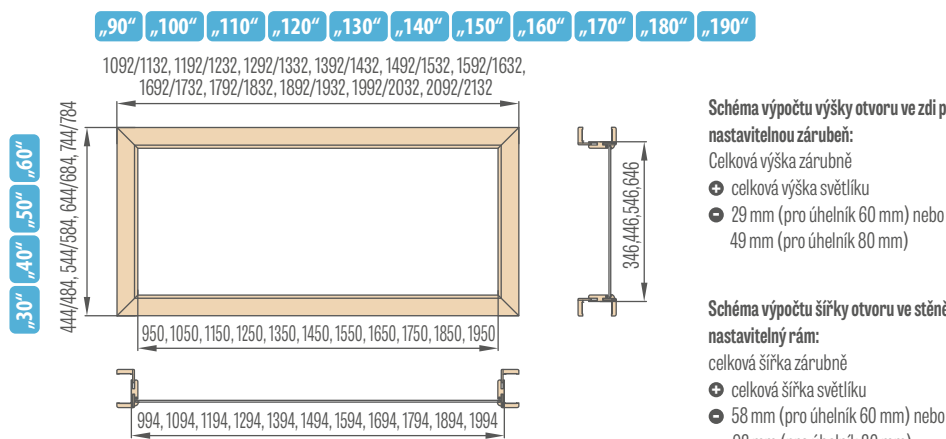

Horní světlíky pro nastavitelnou zárubeň jednorázových dveří maskovací páska 6 cm / páska 8 cm

Horní světlíky pro nastavitelnou zárubeň dvoukřídlých dveří maskovací páska 6 cm / páska 8 cm

Schéma výpočtu výšky otvoru ve zdi pro nastavitelnou zárubeň: