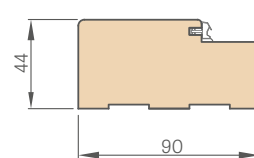

PEVNÁ ZÁRUBEŇ