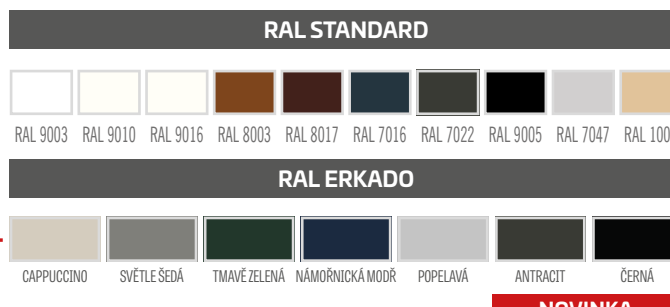

PŘÍPLATKY

zpevnění pod samozavírač dveří	355 Kč* / 430 Kč**
provedení z pozinkovaného plechu	+10%
nastavitelná zárubeň „100“ nebo „110“	1179 Kč* / 1427 Kč**
norma 2112	15% příplatek
netyповá barevnice RAL (neobsahuje intenzivní, perlové a kovové odstíny)	10% příplatek