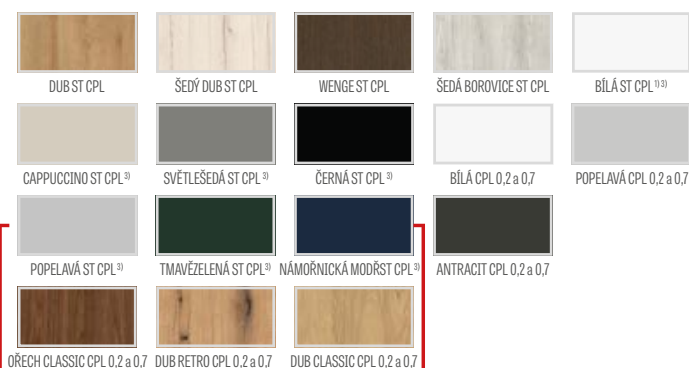

NOVINKA

¹⁾ hladká bílá fólie, která napodobuje lakovaný povrch

²⁾ použití nárazníku vylučuje použití vysouvacího těsnění a naopak.

³⁾ speciální povrch **AntiFinger** snižuje stupeň znečištění a stop po otiscích prstů

⁴⁾ v kompletu se zárubeň vyrábí v dekoru DUB NATUR PREMIUM