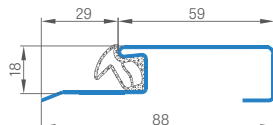

PRÁH NEREZOVÁ OCEL

PRÁH Z NEREZOVÉHO PLECHU

PRŮŘEZ KŘÍDLA HERSE SET 32dB

HERSE SET EKO 30dB

HERSE SET 32 Db HERSE SET AKUSTIC 39 dB

VSTUPNÍ DVEŘE SE ZÁMKY ZABEZPEČENÝMI PROTI VLOUPÁNÍ NEBO SE ZÁMKEM LIŠTOVÝM