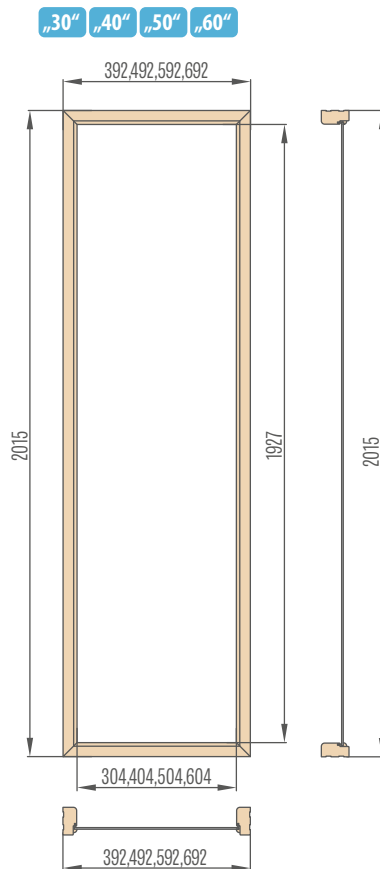

Schéma výpočtu šířky otvoru ve stěně pro nastavitelný rám:

- celková šířka zárubně
- ⊕ celková šířka světlíku
- ⊖ 58 mm (pro úhelník 60 mm) nebo 98 mm (pro úhelník 80 mm)

Boční světlíky pevné zárubně