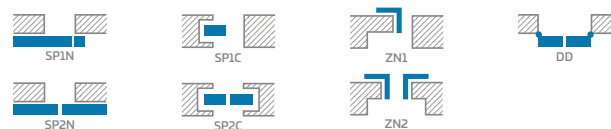

DOSTUPNÉ ŠÍŘKY KŘÍDEL

DOSTUPNÁ ŘEŠENÍ (str. 150-161)

DRUHY POVRCHOVÉ ÚPRAVY HRAN

¹⁾ hladká bílá fólie, která napodobuje lakovaný povrch

²⁾ použití nárazníku vylučuje použití vysouvacího těsnění a naopak.

³⁾ speciální povrch **AntiFinger** snižuje stupeň znečištění a stop po otiscích prstů