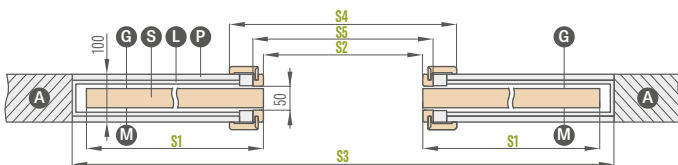

Pouze pro modely UNO PREMIUM, ALTAMURA 1 a pro všechna rámová křídla. Systém neobsahuje a nevyžaduje protiprachové kartáče.

SP2C.125 (přední strana zasklená)

pevný rozsah 125 mm

tloušťka kazety před instalací sádkartonových desek - 100 mm