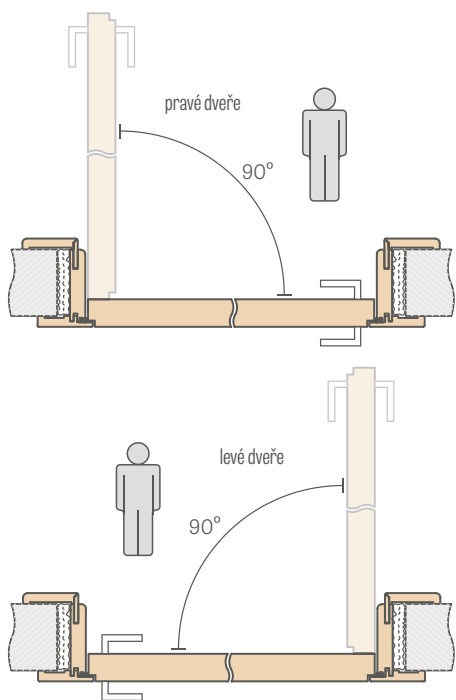

REVERZNÍ ZÁRUBEŇ

REVERZNÍ KŘÍDLA