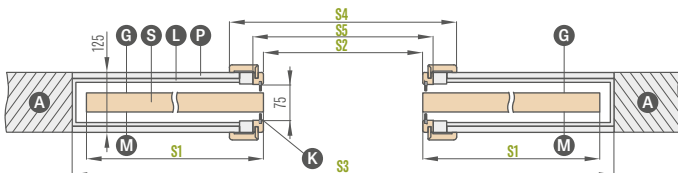

Používá se pouze s deskovými křídly se zasklívacím rámem. Systém obsahuje šedé protiprachové kartáče.