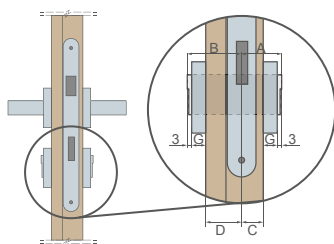

* CENA BEZ DPH, ** CENA S DPH

¹⁾ klíky a rozety ESSEN nelze použít s lamelovým zámkem

TECHNICKÉ ÚDAJE

SMĚRY OTVÍRÁNÍ DVEŘÍ

KLIKA NOVA CLICK

DVOUKŘÍDLÉ DVEŘE

JAK VYBRAT VLOŽKU

Příklad výpočtu rozměru vložky pro deskové a rámové dveře (40 mm) při tloušťce rozety G = 7 mm