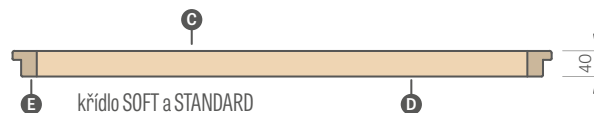

DESKOVÉ KŘÍDLO

- **A** Deska MDF; **B** těsnění; **C** deska HDF; **D** výplň;
- **E** rámy MDF nebo dřevěné v Herse SET a UNO PREMIUM