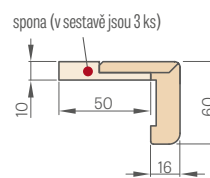

ÚHELNÍK 6 cm a 8 cm se sponami