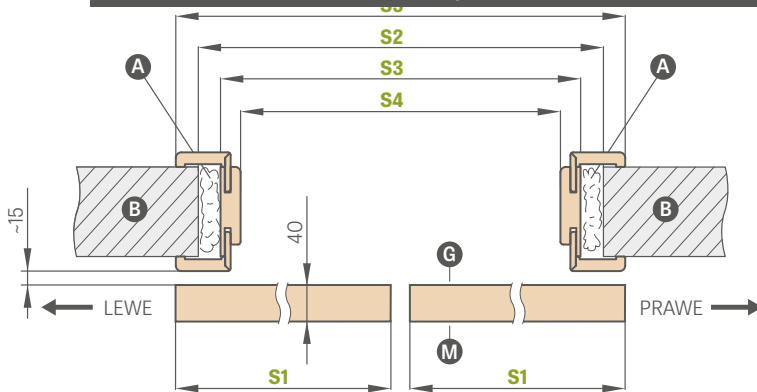

SP2N (verze přední)

- **A** - pěna
- **B** - zeď
- **C** - podlaha
- **D** - nosník nárazníku (směrový v normě PL2112)
- **E** - distanční lišty
- **F** - frézování pod vodící lišty
- **G** - hladká strana skla
- **P** - vodící podlahová lišta
- **M** - matná strana skla

POSUVNÝ NÁSTĚNNÝ SYSTÉM S OBLOŽENÍM ZÁRUBNĚ

	JEDNOKŘÍDLÉ DVEŘE					DVEŘE DVOUKŘÍDLÉ				
	,60"	,70"	,80"	,90"	,100"	,60" x 2	,70" x 2	,80" x 2	,90" x 2	,100" x 2
S1 Šířka dveřního křídla	644	744	844	944	1044	1288	1488	1688	1888	2088
S2 šířka otvoru ve zdi	688	788	888	988	1088	1288	1488	1688	1888	2088
S3 Vnější šířka zárubně	648	748	848	948	1048	1248	1448	1648	1848	2048
S4 šířka světlosti zárubně	604	704	804	904	1004	1204	1404	1604	1804	2004
S4 Šířka otvoru ve zdi pro SPN BEZ INSTALAČNÍHO OBLOŽENÍ	604	704	804	904	1004	1204	1404	1604	1804	2004
S5 Šířka krytí zárubně maskovací páska 6 cm / páska 8 cm	746 / 786	846 / 886	946 / 986	1046 / 1086	1146 / 1186	1346 / 1386	1546 / 1586	1746 / 1786	1946 / 1986	2146 / neuvedeno
H1 Výška křídla dveří	1983 (2112)¹⁾									
H2 Výška otvoru ve zdi	2013 (2142)¹⁾									
H2 Výška otvoru ve zdi pro SPN bez obložení	1973 (2102)¹⁾									
H3 Vnější výška zárubně	1993 (2122)¹⁾									
H4 výška světlosti zárubně	1971 (2100)¹⁾									
H5 Výška krytí zárubně maskovací páska 6 cm / páska 8 cm	2042 / 2062 (2171 / 2191)¹⁾									2042 / není údaj 2171 (2191)¹⁾
H6 Celková výška systému	2095 (2224)¹⁾									

¹⁾ Norma PL2112