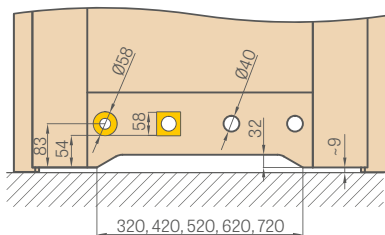

* CENA BEZ DPH, ** CENA S DPH

ELEKTROMECHANICKÝ ZÁMEK

(je dostupný pro pevné a nastavitelné zárubně pro polodrážková křídla viz str. 176, 178, 179, ale není dostupný pro zárubeň pro zasklená křídla GRAF a pro dvoukřídlé dveře)

Dostupné druhy elektromechanických zámků:

- základní 12 V
- základní 24 V
- se spínačem 12 V
- se spínačem 24 V
- reverzní 12 V
- reverzní 24 V

Základní – po celou dobu je zavřený, po připojení ke zdroji napětí se otevře

S vypínačem – funguje jako základní, ale přesunutím západky ho je možné vypnout

Reverzní – po připojení ke zdroji napětí se zavře, po odpojení od napájecího zdroje se otevře

K protipožárními dveřím nejsou dostupné reverzní elektromechanické zámky a zámky s vypínačem

ZKRACOVÁNÍ KŘÍDEL

Podle normy PL je možné křídla svépomocí zkracovat, maximálně do 50 mm nebo do 80 mm u křídel série HERSE SET (pokud nejsou z továrny podříznutá) a křídla desková pouze, je-li z továrny namontovaný přídatný dolní trámeček.

(POZNÁMKA: Křídla FRAGI, dvoukřídlé dveře a protipožární dveře, bezdrážková křídla pro posuvné systémy, skleněné dveře GRAF, dveře proti vloupání FORTECA RC2 a FORTECA RC3, a rámová křídla ve standardu CZ nelze zkracovat).

Výška křídla provedeného v normě CZ je vůči normě PL nižší o 47 mm.

Druh křídla	Výška klíky pro normu EN (měřeno od spodní hrany křídla) [mm]
rámová křídla STILE polodrážková	1049
rámová křídla STILE bezdrážková	1052
polodrážková desková křídla	1052
bezdrážková desková křídla	1052
reverzní desková křídla	1052
skleněná křídla Graf	1073
křídlo Forteca RC2 a RC3	1038
křídlo Herse, Herse Akustic	1049
křídlo Herse s lištovým zámkem	986
křídlo Herse United	1049
křídlo Leda EI 30, EI 60	1115
křídlo Hyperion EI 30 RC 2	1033