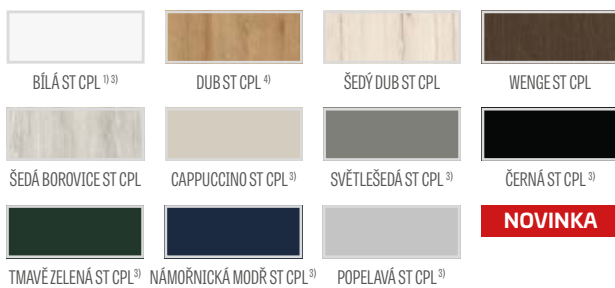

DOSTUPNÁ ŘEŠENÍ (str. 150-161)

DOSTUPNÉ ŠÍŘKY KŘÍDEL

60 70 80N⁵⁾ 80 90 100

PREMIUM

6361 Kč* / 7697 Kč**

CPL

6361 Kč* / 7697 Kč**

Rámy z lepeného dřeva⁴⁾