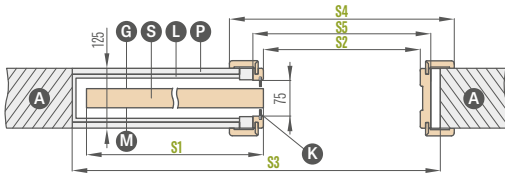

Používá se pouze s deskovými křídly se zasklívacím rámem. Systém obsahuje šedé protiprachové kartáče.