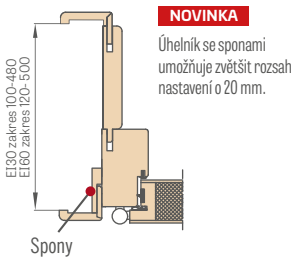

PRŮŘEZ PROTIPOŽÁRNÍ ZÁRUBNÍ S OBLOŽENÍM ZDI A S ÚHELNÍKEM SE SPONOU

NOVINKA

Úhelník se sponami umožňuje zvětšit rozsah nastavení o 20 mm.

Spony