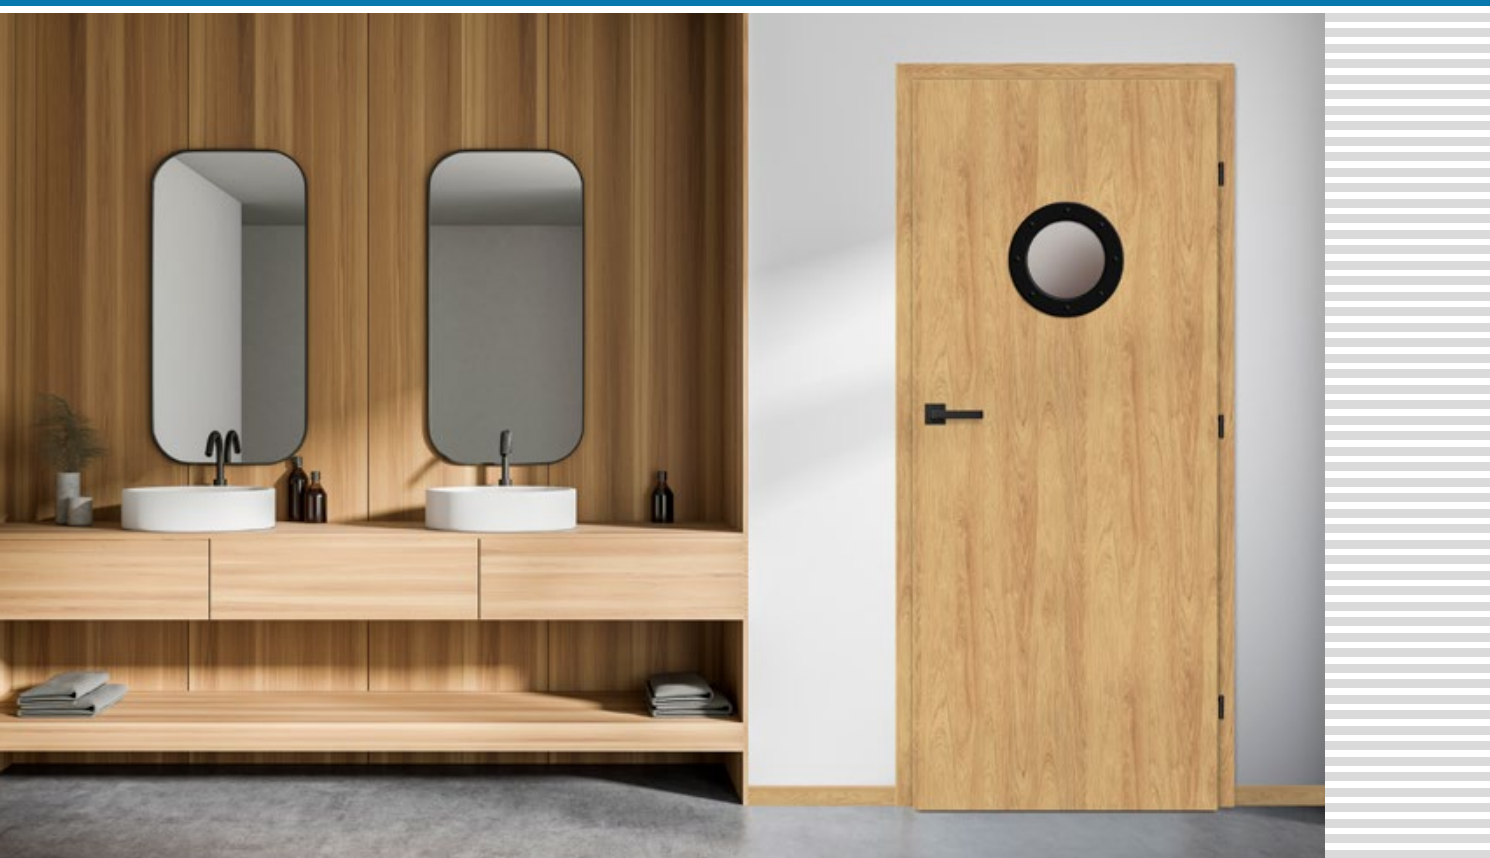

ALTAMURA

KŘÍDLA VNITŘNÍCH DVEŘÍ S POLODRÁŽKOU, BEZDRÁŽKOVÁ A REVERZNÍ

ALTAMURA 1, fólie DUB CLASSIC CPL, klika CUBE černá matná