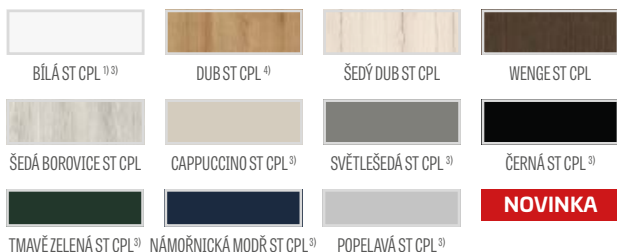

PREMIUM

5547 Kč* / 6712 Kč**

CPL

5547 Kč* / 6712 Kč**

NOVINKA

Rámy z lepeného dřeva 4)

KONSTRUKCE

- polodrážkové nebo bezdrážkové křídlo vyrobené rámovou technologií STILE
- svíslé a vodorovné rámy z MDF potažené fólií GREKO, PREMIUM, ST CPL nebo ST CPL s povrchovou úpravou AntiFinger.
- svíslé rámy z vrstvené lepeného dřeva obložené deskami HDF a MDF⁴⁾
- panely z desky HDF o síle 4 mm s fólií GREKO, CPL nebo PREMIUM
- nástavce k zárubni, koruny a pilastry jsou k dispozici za příplatek str. 147-149
- možnost vlastního zkrácení křídla zákazníkem str. 145