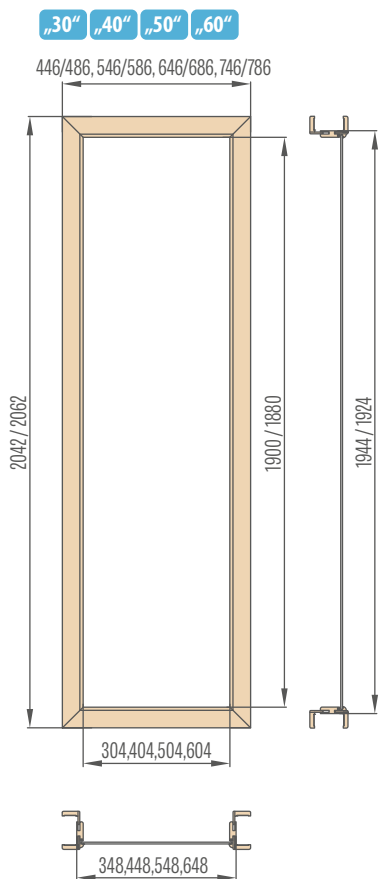

Boční světlíky pro nastavitelné rámy maskovací páska 6 cm / páska 8 cm