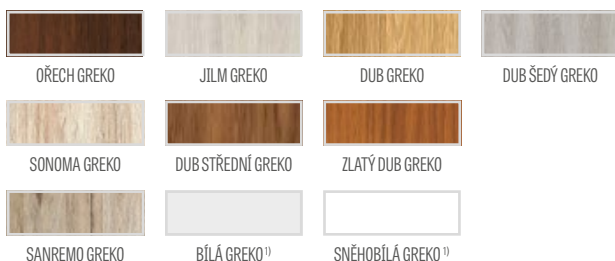

KAMELIE 5

KAMELIE 6

KAMELIE 7

KAMELIE 8

KAMELIE 1, fólie JASAN GRAFIT PREMIUM klika CUBE kartáčovaný chrom matný

GREKO

5642 Kč* / 6827 Kč**

PREMIUM