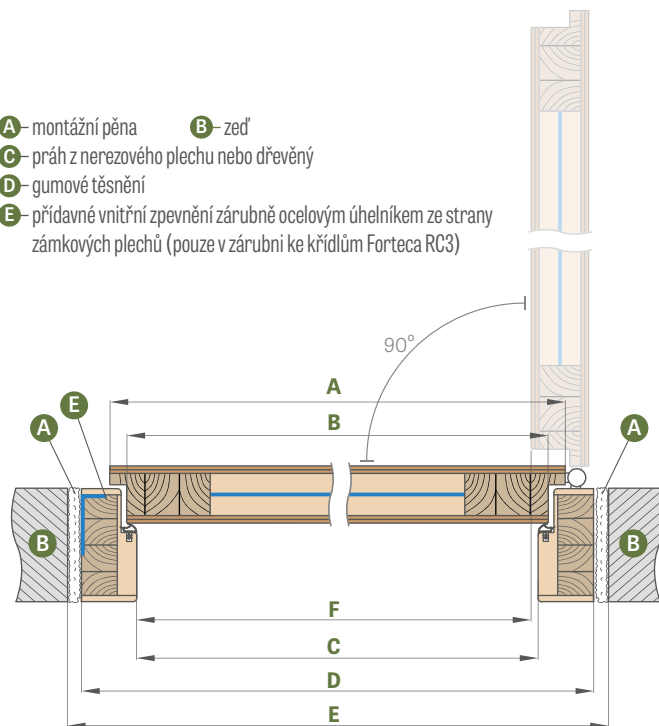

PEVNÁ ZÁRUBEŇ

FORTECA

SCHÉMA PEVNÉ ZÁRUBNĚ FORTECA RC3

ZÁSTAVBA STĚNY každých 40 mm (neobsahuje úhelník se sponami, který je za příplatek)

- A - montážní pěna
- B - zed'
- C - práh z nerezového plechu nebo dřevěný
- D - gumové těsnění
- E - přidavné vnitřní zpevnění zárubně ocelovým úhelníkem ze strany zámkových plechů (pouze v zárubni ke křídům Forteca RC3)