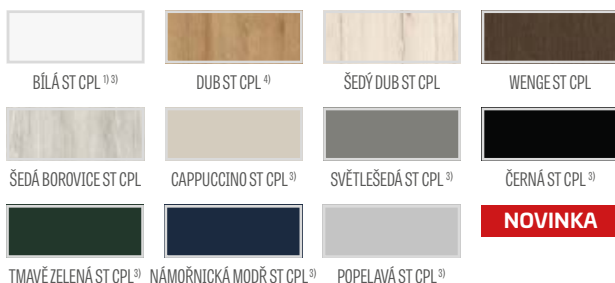

Rámy z lepeného dřeva 4)

KONSTRUKCE

- polodrážkové nebo bezdrážkové křídlo vyrobené rámovou technologií STILE
- svíslé a vodorovné rámy z desky MDF potažené fólií PREMIUM, ST CPL nebo ST CPL s povrchovou úpravou AntiFinger.
- svíslé rámy z vrstvené lepeného dřeva obložené deskami HDF a MDF⁴⁾
- nástavce k zárubni, koruny a pilastry jsou k dispozici za příplatek str. 147-149
- možnost vlastního zkrácení křídla zákazníkem str. 145

KOVÁNÍ

- tři stříbrné dvoučepové závěsy s vodorovným nastavením v polodrážkovém křídle
- tři závěsy skryté v bezdrážkovém dveřním křídle ve stříbrné barvě (volitelně v černé barvě, za příplatek); závěsy jsou dodávány se zárubní a jsou zahrnuty v její ceně
- západkový zámek v polodrážkovém křídle a magnetický zámek (volitelně západkový) na klíč v bezdrážkovém křídle, s patentní vložkou, ekonomický nebo s blokadou ve stříbrné barvě; volitelně černý nebo zlatý magnetický zámek za příplatek

PROSKLENÍ

- standardně lepené sklo VSG 221 matové nebo bezbarvé s aplikací černé nebo zlata