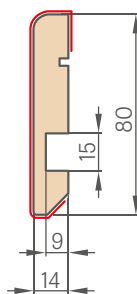

¹⁾ hladká bílá fólie, která napodobuje lakovaný povrch

²⁾ speciální povrch **AntiFinger** snižuje stupeň znečištění a stop po otiscích prstů

* CENA BEZ DPH, ** CENA S DPH