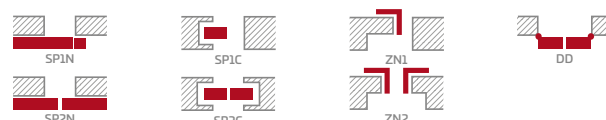

DOSTUPNÁ ŘEŠENÍ (str. 150-161)

DOSTUPNÉ ŠÍŘKY KŘÍDEL

60 70 80N⁵⁾ 80 90 100

PŘÍPLATKY

vrtání průchozích otvorů pro kliky (tzv. dělené kliky), pokud je objednáno jako komplet s křídlem.

zdarma

ventilační podříznutí	243 Kč* / 294 Kč**
objímky z plastu se vzhledem dřeva (4 ks)	182 Kč* / 220 Kč**
kovové objímky kulaté a hranaté (4 ks); povrchová úprava: kartáčovaný nikel, patina, bílá a černá	945 Kč* / 1143 Kč**
ventilační mřížka (pouze pro křídla o šířích: 80, 90, 100)	243 Kč* / 294 Kč**
polodrážkové a bezdrážkové křídlo „100“	477 Kč* / 577 Kč**
Lepené sklo VSG 221, bezpečnostní sklo, oboustranně hladké, cena za 1 tabuli skla	
mléčné	104 Kč* / 126 Kč**
černé	130 Kč* / 157 Kč**
kovové kryty na závěsy v polodrážkovém křídle (barva: kartáčovaný nikel, patina, leštěný chrom, leštěná mosaz, bílá a černá); cena za komplet pro 1 závěs	113 Kč* / 137 Kč**
vysouvací těsnění²⁾	1057 Kč* / 1279 Kč**
změna na magnetický zámek v černé nebo zlaté barvě u bezdrážkových křídél	243 Kč* / 294 Kč**
změna na černé nebo zlaté závěsy a záchytnou desku pro bezkřídla křídla	641 Kč* / 776 Kč**
magnetický nárazník²⁾ (dostupný v šesti barvách str. 145)	1057 Kč* / 1279 Kč**
svíslé rámy z lepeného dřeva⁴⁾	867 Kč* / 1049 Kč**

¹⁾ hladká bílá fólie, která napodobuje lakovaný povrch

²⁾ použití nárazníku vylučuje použití vysouvacího těsnění a naopak.

³⁾ speciální povrch **AntiFinger** snižuje stupeň znečištění a stop po otiscích prstů

⁴⁾ svíslé rámy z vrstvené lepeného dřeva potažené deskami HDF a MDF k dispozici za příplatek pro dekory BÍLÁ PREMIUM, DUB NATUR PREMIUM, JASAN GRAFIT PREMIUM, ŠEDÝ JAVOR PREMIUM, DUB ST CPL.

⁵⁾ pouze pro bezdrážková křídla

* CENA NETTO, ** CENA BRUTTO, */** Cena se týká křídla a nezahrnuje kliky a zárubně