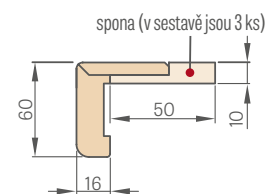

PEVNÁ ZÁRUBEŇ

POLODRÁŽKOVÁ KŘÍDLA

PEVNÁ ZÁRUBEŇ

GREKO	2028 Kč*/2454 Kč**
ST CPL a PREMIUM	2236 Kč*/2706 Kč**
CPL 0,2	2609 Kč*/3157 Kč**
LAKOVANÉ	4524 Kč*/5474 Kč**

MASKOVACÍ PÁSKA 8 mm

GREKO	416 Kč*/503 Kč**
ST CPL a PREMIUM	477 Kč*/577 Kč**
CPL 0,2	719 Kč*/870 Kč**
LAKOVANÉ	1265 Kč*/1531 Kč**

V ceně je obsažen komplet 2 ks x 213,5 cm a 1 ks x 112 cm (týká se křídel od „60° do „90°)
V ceně je obsažen komplet 3 ks x 213,5 cm (týká se křídel od „100° do „190°)

ČTVRTVÁLCOVÁ UKONČOVACÍ LIŠTA

GREKO	191 Kč*/231 Kč**
ST CPL a PREMIUM	225 Kč*/272 Kč**
LAKOVANÉ	511 Kč*/618 Kč**

V ceně je obsažen komplet 2 ks x 211,5 cm a 1 ks x 106,5 cm (týká se křídel od „60° do „90°)
V ceně je obsažen komplet 3 ks x 211,5 cm (týká se křídel od „100° do „190°)

ELEKTROMECHANICKÝ ZÁMEK- 2357 Kč*/ 2852 Kč**

PODLAHOVÁ LIŠTA délka 2,40 mb

- s fólií cena za ks 364 Kč*/440 Kč**
- lakovaná cena za ks 737 Kč*/892 Kč**

- podlahová lišta je vyrobena z desky MDF desky odolné proti vlhkosti. K dispozici lak BÍLÝ, TITANOVÝ UV, dýhly: GREKO, ST CPL, PREMIUM a v podkladové fólii pro barevný lak.
- způsob montáže - lepení na zeď

ÚHELNÍK SE SPONOU 6 cm a 8 cm (v sestavě jsou 3 ks spon)

GREKO	1265 Kč*/1531 Kč**
ST CPL a PREMIUM	1265 Kč*/1531 Kč**
CPL 0,2	1889 Kč*/2286 Kč**
LAKOVANÉ	1889 Kč*/2286 Kč**

MASKOVACÍ PÁSKA 16 mm

GREKO	737 Kč*/892 Kč**
ST CPL a PREMIUM	849 Kč*/1027 Kč**
CPL 0,2	1309 Kč*/1584 Kč**
LAKOVANÉ	1881 Kč*/2276 Kč**

V ceně je obsažen komplet 2 ks x 214,5 cm a 1 ks x 112 cm (týká se křídel od „60° do „80°)
V ceně je obsažen komplet 3 ks x 214,5 cm (týká se křídel od „90° do „180°)

SCHÉMA PEVNÉ ZÁRUBNĚ S OBLÝMI HRANAMI

¹⁾ přípustná odchylka vyplývající z rozměrové tolerance zárubně +/- 3 mm (doporučujeme před instalací zkontrolovat)