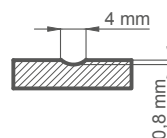

FRÉZOVÁNÍ

PŘÍPLATKY

vrtání průchozích otvorů pro kliky (tzv. dělené kliky), pokud je objednáno jako komplet s křídlem. zdarma

ventilační podříznutí	243 Kč* / 294 Kč**
polodrážkové a bezdrážkové křídlo „100“	893 Kč* / 1081 Kč**
kovové kryty pro závěsy v polodrážkovém dveřním křídle (barva: kartáčovaný nikel, patina, leštěný chrom, leštěná mosaz, bílá a černá); cena za komplet pro 1 závěs	113 Kč* / 137 Kč**

lepené sklo VSG 221 bezpečnostní, oboustranně hladké (týká se modelu TURAN 1)	
mléčné	3233 Kč* / 3912 Kč**
černé	4411 Kč* / 5337 Kč**

vysouvací těsnění¹⁾	1057 Kč* / 1279 Kč**

změna na magnetický zámek v černé nebo zlaté barvě u bezdrážkových křídél	243 Kč* / 294 Kč**

změna na černé nebo zlaté závěsy a záchytnou desku pro bezkřídla křídla	641 Kč* / 776 Kč**

magnetický nárazník¹⁾ (dostupný v šesti barvách str. 145)	1057 Kč* / 1279 Kč**

* CENA NETTO, ** CENA BRUTTO, ***/** Cena se týká křídla a nezahrnuje kliky a zárubně

¹⁾ použití nárazníku vylučuje použití vysouvacího těsnění a naopak.

²⁾ pouze pro bezdrážková křídla