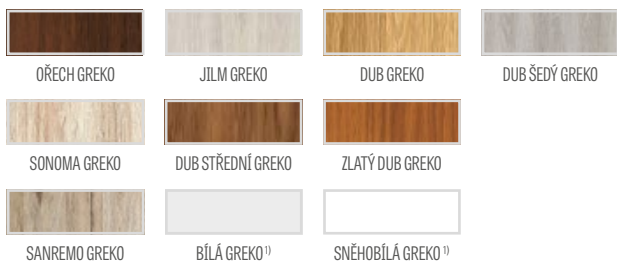

PREMIUM

5547 Kč* / 6712 Kč**