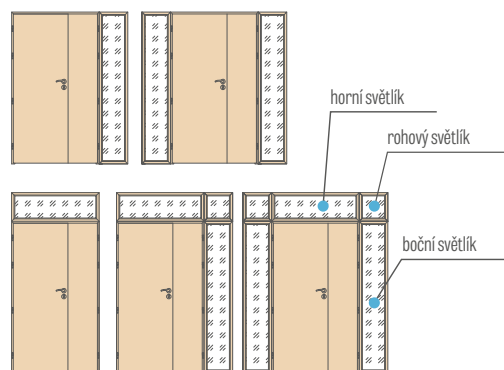

DVOUKŘÍDLÉ POLODRÁŽKOVÉ DVEŘE s bočními, horními a rohovými světlicí