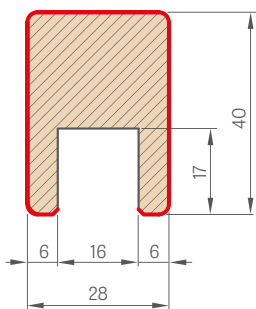

DEKORAČNÍ LIŠTA

MONTÁŽNÍ LIŠTA

KONCOVÁ LIŠTA

DEKORAČNÍ LIŠTA