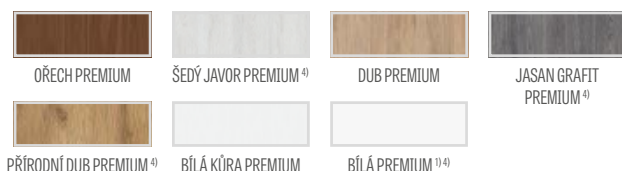

PREMIUM

6067 Kč* / 7341 Kč**

CPL

6067 Kč* / 7341 Kč**