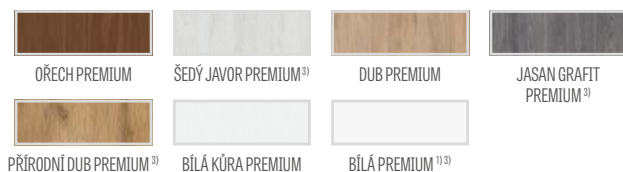

FRAGI 4, fólie ČERNÁ ST CPL, klika CUBE kartáčovaný chrom matný

KONSTRUKCE

- polodrážkové křídlo vyrobené rámovou technologií STILE
- svislé a vodorovné rámy z MDF potažené fólií GREKO, PREMIUM, ST CPL nebo ST CPL s povrchovou úpravou AntiFinger.
- svislé rámy z vrstveně lepeného dřeva obložené deskami HDF a MDF³⁾
- nástavce k zárubni, koruny a pilastry jsou k dispozici za příplatekstr. 147-149

KOVÁNÍ

- tři stříbrné dvoučepové závěsy s vodorovným nastavováním v polodrážkovém křídle
- západkový zámek na klíč, s patentní vložkou, ekonomický nebo s blokadou

PROSKLENÍ

- tvrzené sklo 8 mm nebo tvrzené a lepené sklo VSG/ESG 441 mléčné nebo černé bezpečnostní sklo, oboustranně hladké (modely Fragi 15 a Fragi 16)
- možná je změna zasklení z přední strany (AWERS standardní) na zadní stranu (REVERS)

DOSTUPNÁ ŘEŠENÍ (str. 159-161)

DOSTUPNÉ ŠÍŘKY KŘÍDEL

GREKO

PREMIUM

CPL

Rámy z lepeného dřeva³⁾

PŘÍPLATKY

vrtání průchozích otvorů pro kliky (tzv. dělené kliky), pokud je objednáno jako komplet s křídlem.

zdarma

ventilační podříznutí	243 Kč*/ 294 Kč**
kovové kryty na závěsy v polodrážkovém křídle (barva: kartáčovaný nikel, patina, leštěný chrom, leštěná mosaz, bílá a černá); cena za komplet pro 1 závěs	113 Kč*/ 137 Kč**
magnetický nárazník (dostupný v šesti barvách str. 145)	1057 Kč*/ 1279 Kč**
svislé rámy z lepeného dřeva³⁾	867 Kč*/ 1049 Kč**

Upozornění:

Uvedený nářez dveří se týká výhradně šířky křídla „80“. U ostatních šířek v modelu FRAGI 1 jsou mírné rozdíly v proporcích nářezu. Podrobné informace a fotografie najdete na našich webových stránkách www.erkado.pl

STANDARDNÍ ZASKLENÍ „AWERS“

ZASKLENÍ „REVERS“ NA OBJEDNÁVKU

G strana hladká; **M** strana matová s dekorací

¹⁾ hladká bílá fólie, která napodobuje lakovaný povrch