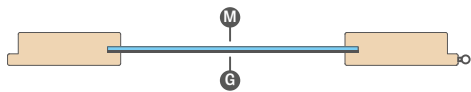

ZASKLENÍ „REWERS“ NA OBJEDNÁVKU