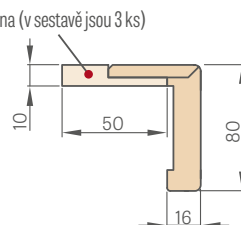

ÚHELNÍK 6 cm a 8 cm se sponami