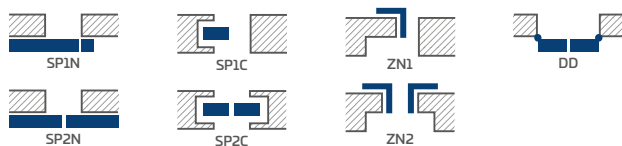

LAKOVANÉ

10253 Kč* / 12406 Kč**

BÍLÁ TITANOVÁ UV

DOSTUPNÁ ŘEŠENÍ (str. 150 - 161)

DOSTUPNÉ ŠÍŘKY KŘÍDEL

60 70 80N²⁾ 80 90 100

KONSTRUKCE

- polodrážkové nebo bezdrážkové křídlo vyrobené rámovou technologií STILE
- svislé a vodorovné rámy z MDF, potažené dýhou a s nátěrem lakem odolným proti UV záření.
- panely z desky HDF o síle 4 mm s nátěrem odolným lakem UV
- nástavce k zárubni, koruny a pilastry jsou k dispozici za příplatekstr. 147-149
- možnost vlastního zkrácení křídla zákazníkem str. 145