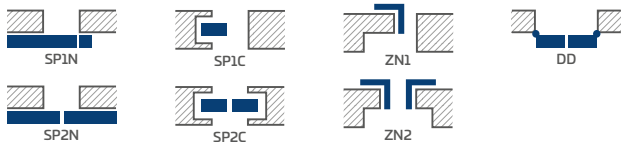

DOSTUPNÁ ŘEŠENÍ (str. 150-161)

DOSTUPNÉ ŠÍŘKY KŘÍDEL

60 70 80N²⁾ 80 90 100

KONSTRUKCE

- polodrážkové, reverzní nebo bezdrážkové křídlo
- vnitřní dřevěný rám (boční, horní a spodní tvoří deska MDF), je pokrytý dvěma deskami HDF.
- stabilizační "voštinová" výplň nebo výplň plnou deskou za příplatek
- nástavce k zárubni, koruny a pilastry jsou k dispozici za příplatek str. 147-149
- možnost vlastního zkrácení křídla zákazníkem str. 145