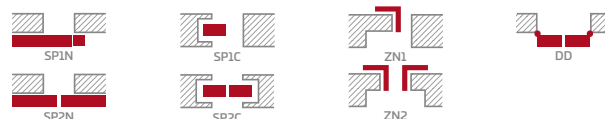

DOSTUPNÁ ŘEŠENÍ (str. 150-161)

DOSTUPNÉ ŠÍŘKY KŘÍDEL

60 70 80N⁵⁾ 80 90 100

PŘÍPLATKY

vrtní průchozích otvorů pro kliky (tzv. dělené kliky), pokud je objednáno jako komplet s křídlem. zdarma

lepené sklo VSG 221 bezpečnostní, oboustranně hladké	
mléčné	3233 Kč* / 3912 Kč**
černé	4411 Kč* / 5337 Kč**
ventilační podříznutí	243 Kč* / 294 Kč**
objímky z plastu se vzhledem dřeva (4 ks)	182 Kč* / 220 Kč**
kovové objímky kulaté a hranaté (4 ks); povrchová úprava: kartáčovaný nikel, patina, bílá a černá	945 Kč* / 1143 Kč**
ventilační mřížka (pouze pro křídla o šířkách: 80, 90, 100)	243 Kč* / 294 Kč**
polodrážkové a bezdrážkové křídlo „100“	477 Kč* / 577 Kč**
kovové kryty pro závěsy v polodrážkovém dveřním křídle (barva: kartáčovaný nikel, patina, leštěný chrom, leštěná mosaz, bílá a černá); cena za komplet pro 1 závěs	113 Kč* / 137 Kč**
vysouvací těsnění²⁾	1057 Kč* / 1279 Kč**
změna na magnetický zámek v černé nebo zlaté barvě u bezdrážkových křídla	243 Kč* / 294 Kč**
změna na černé nebo zlaté závěsy a záchytnou desku pro bezkřídla křídla	641 Kč* / 776 Kč**
magnetický nárazník²⁾ (dostupný v šesti barvách str. 145)	1057 Kč* / 1279 Kč**
svislé rámy z lepeného dřeva⁴⁾	867 Kč* / 1049 Kč**