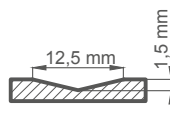

FRÉZOVÁNÍ

PŘÍPLATKY

reverzní křídlo	2357 Kč* / 2852 Kč**
výplnění kompaktní deskou	1101 Kč* / 1332 Kč**
ventilační podříznutí	243 Kč* / 294 Kč**
polodrážkové a bezdrážkové křídlo „100“	893 Kč* / 1081 Kč**
přídavný dolní trámeč (možnost zkrácení křídla podle vlastního uvážení max. o 8 cm)	243 Kč* / 294 Kč**
kovové kryty pro závěsy v polodrážkovém dveřním křídle (barva: kartáčovaný nikl, patina, leštěný chrom, leštěná mosaz, bílá a černá); cena za komplet pro 1 závěs	113 Kč* / 137 Kč**
vysouvací těsnění¹⁾	1057 Kč* / 1279 Kč**
změna na magnetický zámek v černé nebo zlaté barvě u bezdrážkových a reverzních křidel	243 Kč* / 294 Kč**
změna na černé nebo zlaté závěsy a záchytnou desku pro bezkřídla křídla	641 Kč* / 776 Kč**
magnetický nárazník¹⁾ (dostupný v šesti barvách str. 145)	1057 Kč* / 1279 Kč**
norma PL2112	1300 Kč* / 1573 Kč**

¹⁾ použití nárazníku vylučuje použití vysouvacího těsnění a naopak.

²⁾ pouze pro bezdrážkovou a reverzní křídla