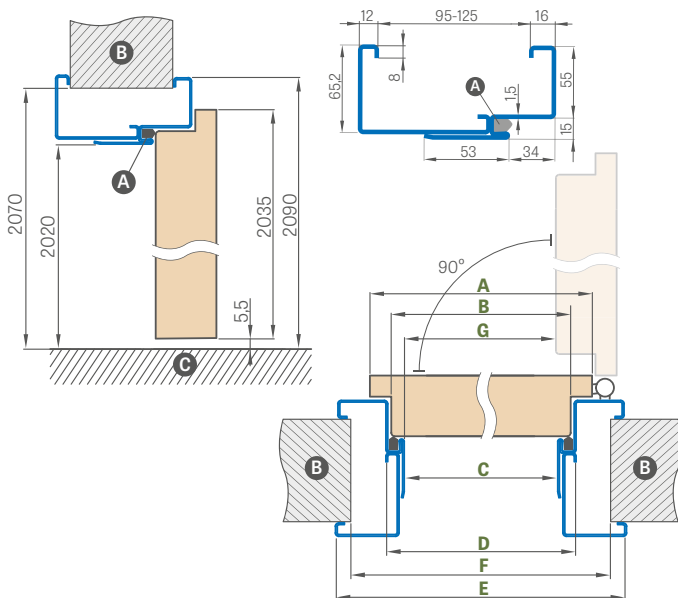

FORTECA

NASTAVITELNÁ OCELOVÁ ZÁRUBEŇ (ZAKRÝVAJÍCÍ STĚNU)

svařovaná a lakovaná v barvách RAL STANDARD a RAL ERKADO

Šířka dveří	A	B	C	D	E	F	G
„80N“	804	778	761	791	901	865	754,5
„80“	848	822	805	835	945	910	798,5
„90ES“	960	934	917	947	1057	1022	910
„100“ ⁽¹⁾	1048	1022	1005	1035	1145	1110	998,5