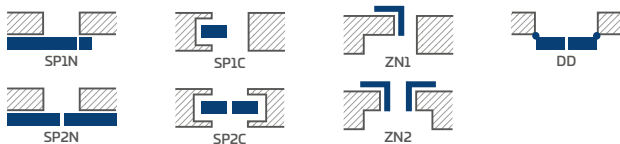

PEONIA 6

PEONIA 2 s rukojetí CUBE černá matná, ozdobná koruna³⁾

LAKOVANÉ

12731 Kč* / 15405 Kč**

BÍLÁ TITANOVÁ UV

DOSTUPNÁ ŘEŠENÍ (str. 150-161)

DOSTUPNÉ ŠÍŘKY KŘÍDEL

60 70 80N²⁾ 80 90 100

KONSTRUKCE

- polodrážkové nebo bezdrážkové křídlo vyrobené rámovou technologií STILE
- svislé a vodorovné rámy z MDF, potažené dýhou a s nátěrem lakem odolným proti UV záření.
- panely z desky HDF o síle 16 mm s nátěrem lakem odolným UV
- oboustranná muntinová lišta lepená na sklo, šířka 25 mm a podle výšky: vertikální 12 mm a horizontální 8 mm
- nástavce k zárubni, koruny a pilastry jsou k dispozici za příplatekstr. 147-149
- možnost vlastního zkrácení křídla zákazníkem str. 145