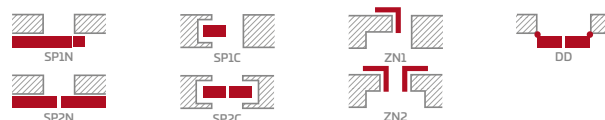

DOSTUPNÁ ŘEŠENÍ (str. 150-161)

DOSTUPNÉ ŠÍŘKY KŘÍDEL

60 70 80N³⁾ 80 90 100

PŘÍPLATKY

vrtání průchozích otvorů pro kliky (tzv. dělené kliky), pokud je objednáno jako komplet s křídlem.

zdarma

PREMIUM

6881 Kč* / 8326 Kč**

ORĚCH PREMIUM	ŠEDÝ JAVOR PREMIUM²⁾	DUB PREMIUM	JASAN GRAFIT PREMIUM²⁾
PŘÍRODNÍ DUB PREMIUM²⁾	BÍLÁ KŮRA PREMIUM		

Rámy z lepeného dřeva²⁾

ventilační podříznutí	243 Kč* / 294 Kč**
objímky z plastu se vzhledem dřeva (4 ks)	182 Kč* / 220 Kč**
kovové objímky kulaté a hranaté (4 ks); povrchová úprava: kartáčovaný nikel, patina, bílá a černá	945 Kč* / 1143 Kč**
ventilační mřížka (pouze pro křídla o šířkách: 80, 90, 100)	243 Kč* / 294 Kč**
polodrážkové a bezdrážkové křídlo „100“	477 Kč* / 577 Kč**
lepené sklo VSG 221 bezpečnostní sklo, z obou stran hladké; cena za komplet k dveřnímu křídlu	
mléčné	1413 Kč* / 1710 Kč**
černé	1768 Kč* / 2139 Kč**
kovové kryty na závěsy v polodrážkovém křídle (barva: kartáčovaný nikel, patina, leštěný chrom, leštěná mosaz, bílá a černá); cena za komplet pro 1 závěs	113 Kč* / 137 Kč**
vysouvací těsnění¹⁾	1057 Kč* / 1279 Kč**
změna na magnetický zámek v černé nebo zlaté barvě u bezdrážkových křídél	243 Kč* / 294 Kč**
změna na černé nebo zlaté závěsy a záchytnou desku pro bezkřídla křídla	641 Kč* / 776 Kč**
magnetický nárazník¹⁾ (dostupný v šesti barvách str. 145)	1057 Kč* / 1279 Kč**
svislé rámy z lepeného dřeva²⁾	867 Kč* / 1049 Kč**

¹⁾ použití nárazníku vylučuje použití vysouvacího těsnění a naopak.

²⁾ svislé rámy z vrstveně lepeného dřeva potažené deskami HDF a MDF k dispozici za příplatek pro modely ARALIE 1, EWODIA, 1, 2, 4 pro dekory DUB NATUR PREMIUM, JASAN GRAFIT PREMIUM, ŠEDÝ JAVOR PREMIUM.

³⁾ pouze pro bezdrážková křídla

* CENA NETTO, ** CENA BRUTTO, */** Cena se týká křídla a nezahrnuje kliky a zárubně