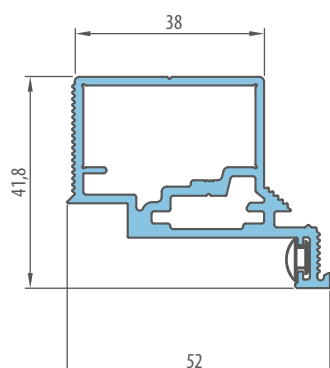

PRŮŘEZ HLINÍKOVOU ZÁRUBNÍ