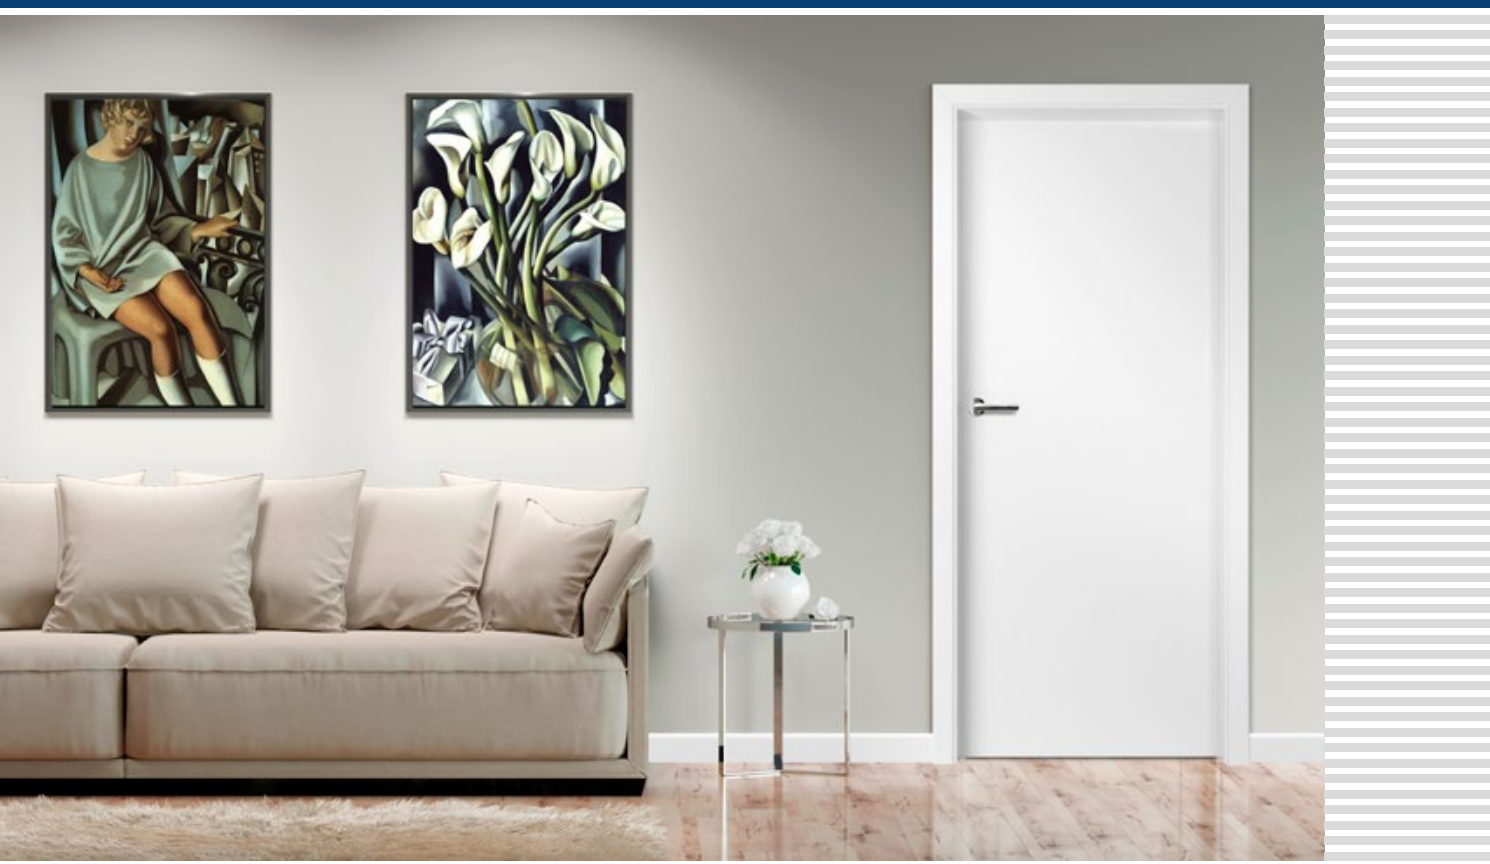

UNO PREMIUM

DVEŘNÍ KŘÍDLA LAKOVANÁ S POLODRÁŽKOU, BEZDRÁŽKOVÁ A REVERZNÍ

UNO PREMIUM, klika LUNA leštěný chrom