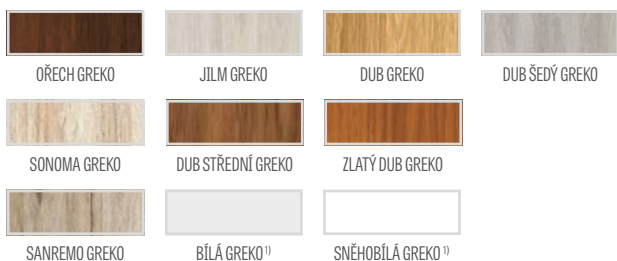

PREMIUM

5720 Kč* / 6921 Kč**