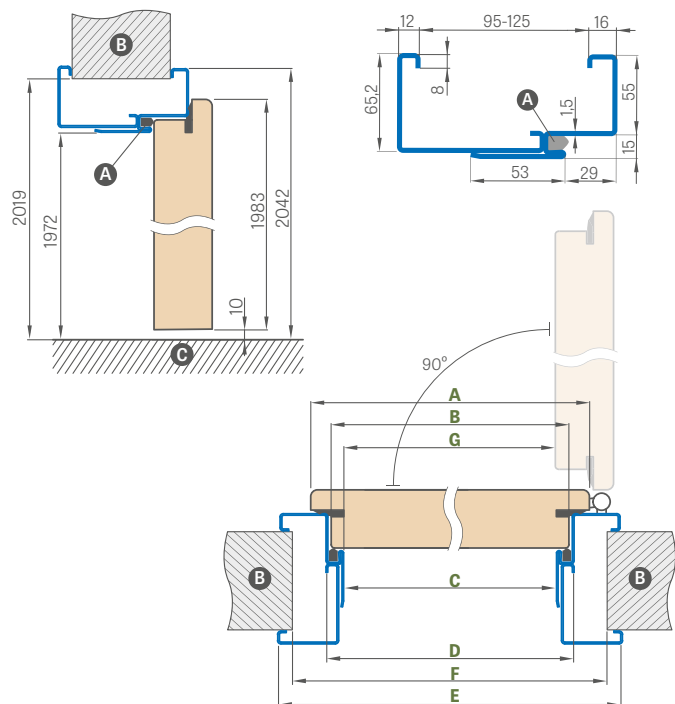

OCELOVÉ ZÁRUBNĚ

HERSE SET, HERSE MAX SET

HERSE SET NASTAVITELNÝ OCELOVÝ RÁM (ZAKRÝVAJÍCÍ STĚNU)

svařovaná a lakovaná v barvách RAL STANDARD a RAL ERKADO

Šířka dveří	A	B	C	D	E	F	G
„80N“	804	777	761	791	901	855	756
„80“	844	817	801	831	941	895	796
„90ES“	948	921	905	935	1045	999	900
„100“	1044	1017	1001	1031	1141	1095	996

„90ES“ – investiční šířka ocelové zárubně

Rozsah nastavení min.-max (mm)	CENA „80N“, „80“, „90ES“			CENA „100“¹⁾	
	RAL STANDARD a RAL ERKADO				
95-125	7315 Kč*/8851 Kč**			8467 Kč*/10245 Kč**	
125-155	7869 Kč*/9521 Kč**			8996 Kč*/10885 Kč**	
155-185	8658 Kč*/10476 Kč**			9776 Kč*/11829 Kč**	
185-215	9473 Kč*/11462 Kč**			10565 Kč*/12784 Kč**	
215-245	10279 Kč*/12438 Kč**			11336 Kč*/13717 Kč**	
245-275	11085 Kč*/13413 Kč**			12133 Kč*/14681 Kč**	
275-305	12168 Kč*/14723 Kč**			13173 Kč*/15939 Kč**