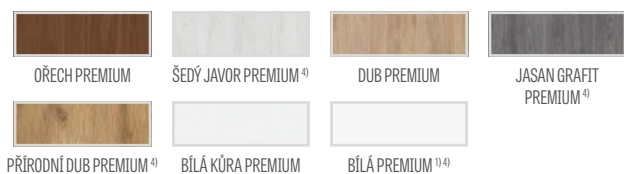

PREMIUM

5547 Kč* / 6712 Kč**

CPL

5547 Kč* / 6712 Kč**

NOVINKA

Rámy z lepeného dřeva 4)

KONSTRUKCE

- polodrážkové nebo bezdrážkové křídlo vyrobené rámovou technologií STILE
- svíslé a vodorovné rámy z MDF potažené fólií GREKO, PREMIUM, ST CPL nebo ST CPL s povrchovou úpravou AntiFinger.
- svíslé rámy z vrstvené lepeného dřeva obložené deskami HDF a MDF⁴⁾
- panely z desky HDF o síle 4 mm s fólií GREKO, CPL nebo PREMIUM
- nástavce k zárubni, koruny a pilastry jsou k dispozici za příplatek str. 147-149
- možnost vlastního zkrácení křídla zákazníkem str. 145