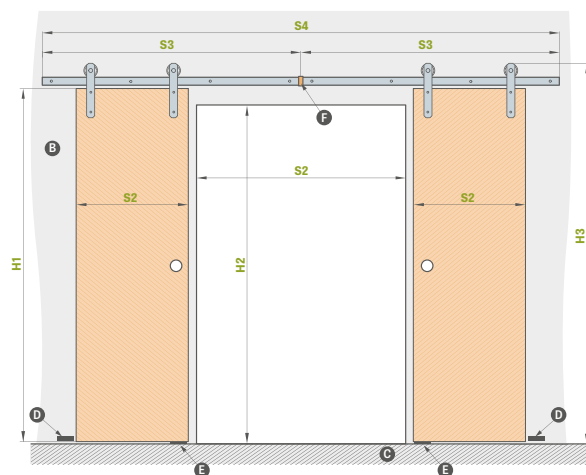

,60"	,70"	,80"	,90"	,100"
S1 šířka dveřního křídla	644	744	844	944	1044
S2 šířka otvoru ve zdi ¹⁾	574	674	774	874	974
H1 výška křídla dveří	1983	1983	1983	1983	1983
H2 výška otvoru ve zdi	1915	1915	1915	1915	1915
H3 celková výška systému	2123	2123	2123	2123	2123

	,120"	,140"	,160"	,180"	,200"
S1 šířka dveřního křídla	2 x 644	2 x 744	2 x 844	2 x 944	2 x 1044
S2 šířka otvoru ve zdi ¹⁾	1202	1402	1602	1802	2002
S3 šířka vodící lišty	1500	1500	2000	2000	2200
S4 celková šířka vodící lišty ²⁾	3000	3000	4000	4000	4400
H1 výška křídla dveří	1983	1983	1983	1983	1983
H2 výška otvoru ve zdi	1915	1915	1915	1915	1915
H3 celková výška systému	2123	2123	2123	2123	2123

VODICÍ LIŠTA PRO JEDNODUCHÝ SYSTÉM O DÉLCE:

- 200 cm pro dveřní křídla „60“ „70“ „80“

- 250 cm pro dveřní křídla „90“ „100“

¹⁾ křídlo v zavřeném poloze se na straně překrývá o 35 cm

²⁾ vodící lišta ve dvoukřídlem systému sestává ze dvou vodících lišt spojených spojovacím prvkem.

³⁾ u modelu BALDUR 8 oválný a čtvercový úchyt překrývá frézování

B - zeď **C** - podlaha **D** - nárazník montovaný do stěny
E - vodící lišta **F** - spojovník vodících lišt ²⁾

* CENA BEZ DPH, ** CENA S DPH