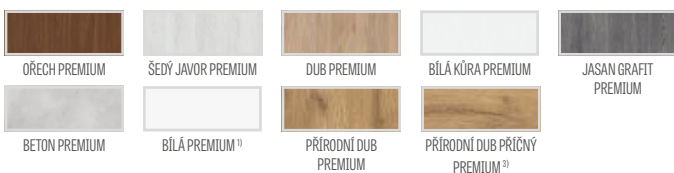

HYPERION EI30 RC2 39dB

VNITŘNÍ VSTUPNÍ DVEŘE PROTIPOŽÁRNÍ A ZAJIŠTĚNÉ PROTI VLOUPÁNÍ PROVEDENÉ TECHNOLOGIÍ ERKADO

HYPERION ve fólii DUB CLASSIC CPL s klikou BONN černá matná, instancie LUX 213

DOSTUPNÉ ŠÍRKY KŘÍDEL

80 90E 100

KŘÍDLO BEZ INTARZIE S PEVNOU DŘEVĚNOU ZÁRUBEŇ

křídlo HYPERION EI 30 + pevná dřevěná zárubeň

„80“	„90E“	„100“
26702 Kč* / 32309 Kč**	26702 Kč* / 32309 Kč**	29371 Kč* / 35539 Kč**

„90E“ – investiční šířka

RC2 – důležitá informace:

Aby byla zachována třída odolnosti proti vloupání RC2 podle PN-EN 1627:2012, musí použítá kování splňovat následující požadavky:

- u dveřních klik a rozet nejméně třída 2 podle PN-EN 1906:2012,
- u cylindrických vložek nejméně třída 4 a 1 podle PN EN 1303:2015

GREKO

PREMIUM

CPL

¹⁾ hladká bílá fólie, která napodobuje lakovaný povrch

²⁾ speciální povrch **AntiFinger NOVINKA** omezuje znečištění a stopy po otiscích prstů

³⁾ v kompletu se zárubeň vyrábí ve fólii DUB NATUR PREMIUM