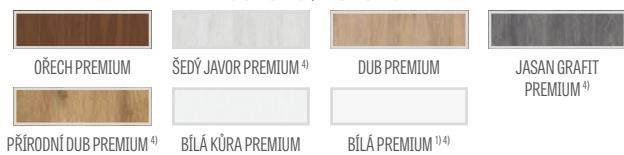

CPL

6093 Kč* / 7373 Kč**