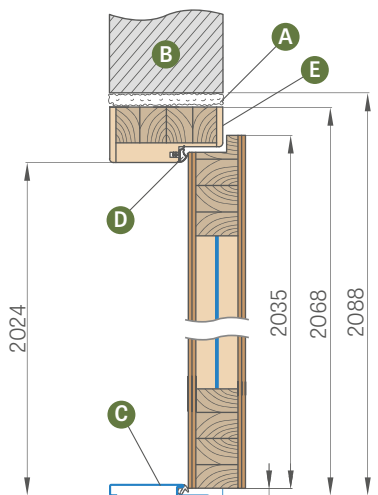

PEVNÁ ZÁRUBEŇ

FORTECA

SCHÉMA PEVNÉ ZÁRUBNĚ FORTECA RC3