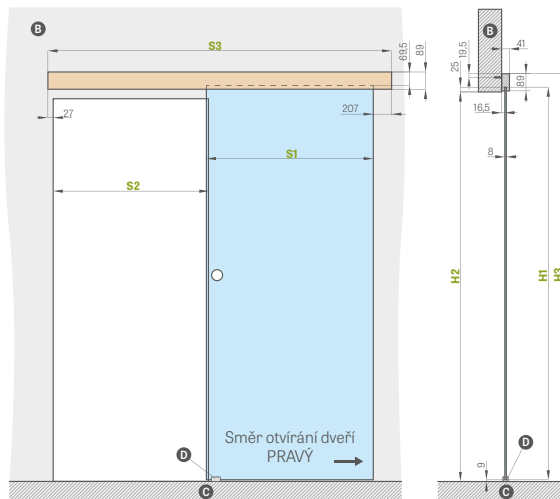

ÚCHYT

nerezová ocel, černý mat
(vnější průměr 54 mm)

eloxovaný hliník inox, černá matná
prášková barva
(vnější průměr 65 mm)

POSUVNÝ NÁSTĚNNÝ SYSTÉM PRO SKLENĚNÉ DVEŘE

	„60“	„70“	„80“	„90“
S1	Šířka dveřního křídla	662	762	862
S2	šířka otvoru ve zdi	602	702	802
S3	Délka vodící lišty	1500	1500	1800
H1	Výška křídla dveří	1989		
H2	Výška otvoru ve zdi	max. 1973		
H3	Celková výška systému	2067		

* CENA BEZ DPH, ** CENA S DPH

B – zeď **C** – podlaha **D** – vodící lišta