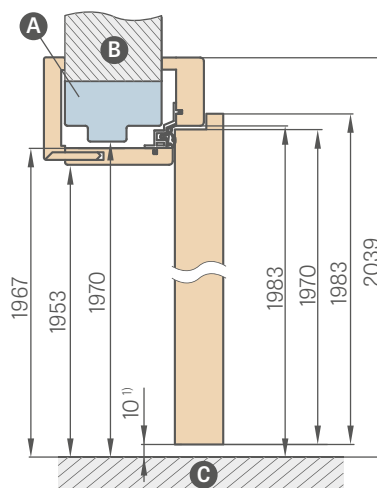

¹⁾ přípustná odchylka vyplývající z rozměrové tolerance zárubně +/- 3 mm (doporučujeme před instalací zkontrolovat)

- **A** – ocelové zárubeň
- **B** – zeď
- **C** – podlaha
- **D** – klika
- **E** – hliníkový profil těsnění
- **Z** – rozsah od 80 mm do 255 mm

- Ceny tunelové zárubně o šíři 60, 70, 80, 90, 100 jsou v ceně nastavitelné obložkové zárubně
- Tunel má stejné rozměry jako obložková zárubeň (nemá vyvrtané otvory pro závěs a zámkový plech, ale má těsnění)
- Cena zárubně pro dvoukřídlé dveře **+30 %**