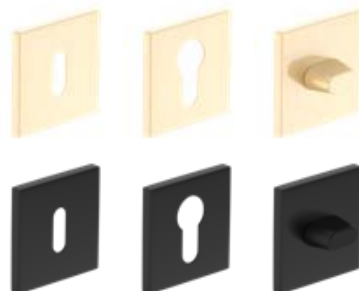

KLIKY K DESKOVÝM A RÁMOVÝM KŘÍDLŮM

NOVINKA

klíka METAL-BUD QUANTA FIT (prestižní rozeta o síle 6 mm)

leštěný chrom, kartáčovaný nikel, kartáčovaná mosaz, matná černá

Metal-Bud

PRODUCENT KLAMEK

rozeta na klíč 321 Kč* / 388 Kč**
rozeta na vložku 321 Kč* / 388 Kč**
rozeta na WC zámek 425 Kč* / 514 Kč**

klíka METAL-BUD BELLA SLIM KVADRÁT (prestižní rozeta o síle 6 mm)

leštěný chrom, kartáčovaný chrom matný, leštěná mosaz, černá matná

Metal-Bud

PRODUCENT KLAMEK