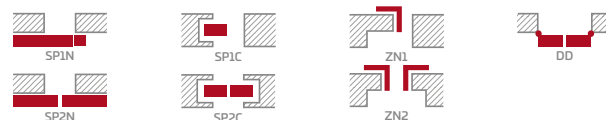

DOSTUPNÁ ŘEŠENÍ (str. 150-161)

DOSTUPNÉ ŠÍŘKY KŘÍDEL

60 70 80N⁵⁾ 80 90 100

PŘÍPLATKY

vrtání průchozích otvorů pro kliky (tzv. dělené kliky), pokud je objednáno jako komplet s křídlem. zdarma

ventilační podříznutí	243 Kč* / 294 Kč**
objímky z plastu se vzhledem dřeva (4 ks)	182 Kč* / 220 Kč**
kovové objímky kulaté a hranaté (4 ks); povrchová úprava: kartáčovaný nikl, patina, bílá a černá	945 Kč* / 1143 Kč**
ventilační mřížka (pouze pro křídla o šířích: 80, 90, 100)	243 Kč* / 294 Kč**
polodrážkové a bezdrážkové křídlo „100“	477 Kč* / 577 Kč**
lepené sklo VSG 221 bezpečnostní, oboustranně hladké	
JUKA 1.....mléčné 2591 Kč* / 3135 Kč**; černé 3536 Kč* / 4279 Kč**	
JUKA 2.....mléčné 1395 Kč* / 1688 Kč**; černé 1898 Kč* / 2297 Kč**	
JUKA 3.....mléčné 191 Kč* / 231 Kč**; černé 260 Kč* / 315 Kč**	
JUKA 4.....mléčné 2591 Kč* / 3135 Kč**; černé 3536 Kč* / 4279 Kč**	
JUKA 5.....mléčné 1941 Kč* / 2349 Kč**; černé 2652 Kč* / 3209 Kč**	
JUKA 6.....mléčné 1300 Kč* / 1573 Kč**; černé 1768 Kč* / 2139 Kč**	
JUKA 7.....mléčné 650 Kč* / 787 Kč**; černé 884 Kč* / 1070 Kč**	

kovové kryty pro závěsy v polodrážkovém dveřním křídle (barva: kartáčovaný nikl, patina, leštěný chrom, leštěná mosaz, bílá a černá); cena za komplet pro 1 závěs 113 Kč* / 137 Kč**

vysouvací těsnění²⁾ 1057 Kč* / 1279 Kč**

změna na magnetický zámek v černé nebo zlaté barvě u bezdrážkových křídél 243 Kč* / 294 Kč**

změna na černé nebo zlaté závěsy a záchytnou desku pro bezkřídla křídla 641 Kč* / 776 Kč**

magnetický nárazník²⁾ (dostupný v šesti barvách str. 145) 1057 Kč* / 1279 Kč**

svíslé rámy z lepeného dřeva⁴⁾ 867 Kč* / 1049 Kč**

* CENA NETTO, ** CENA BRUTTO, */** Cena se týká křídla a nezahrnuje kliky a zárubně

¹⁾ hladká bílá fólie, která napodobuje lakovaný povrch

²⁾ použití nárazníku vylučuje použití vysouvacího těsnění a naopak.

³⁾ speciální povrch AntiFinger snižuje stupeň znečištění a stop po otiscích prstů

⁴⁾ svíslé rámy z vrstveného lepeného dřeva potažené deskami HDF a MDF k dispozici za příplatek pro dekory BÍLÁ PREMIUM, DUB NATUR PREMIUM, JASAN GRAFIT PREMIUM, ŠEDÝ JAVOR PREMIUM, DUB ST CPL.

⁵⁾ pouze pro bezdrážková křídla