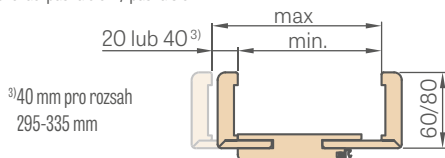

SPOJENÍ ZÁRUBNĚ

SCHÉMA NASTAVITELNÉ ZÁRUBNĚ

ROZSAH NASTAVENÍ NASTAVITELNÉ ZÁRUBNĚ

Maskovací páska 6 cm / páska 8 cm

³⁾40 mm pro rozsah 295-335 mm

Šířka dveří	A	B	C	D	E	F
„60N“ ³⁾	620	605	627	649	688	747* / 787**
„60“	644	629	651	673	714	771* / 811**
„70N“ ³⁾	720	705	727	749	788	847* / 887**
„70“	744	729	751	773	814	871* / 911**
„80N“	820	805	827	849	888	947* / 987**
„80“	844	829	851	873	914	971* / 1011**
„90N“ ³⁾	920	905	927	949	988	1047* / 1087**
„90“	944	929	951	973	1014	1071* / 1111**
„100“	1044	1029	1051	1073	1114	1171* / 1211**
„110“	1144	1129	1151	1173	1214	1271* / 1311**