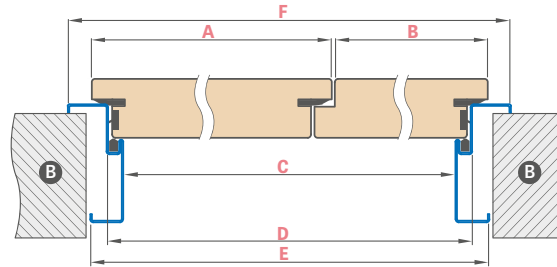

OCELOVÁ ZÁRUBEŇ ROHOVÁ VELKÁ PROTIPOŽÁRNÍ

svařovaná a lakovaná barvami RAL 9010, 9016, 8003, 8017, 7016, 7047, 1001

Šířka dveří	A	B	C	D	E	F
„110“	860	347	1166	1196	1270	1306
„120“	860 | 960	447 | 347	1266	1296	1370	1406
„130“	860 | 960 | 1060	547 | 447 | 347	1366	1396	1470	1506
„140“	860 | 960 | 1060	647 | 547 | 447	1466	1496	1570	1606
„150“	860 | 960 | 1060	747 | 647 | 547	1566	1596	1670	1706
„160“	860 | 960 | 1060	847 | 747 | 647	1666	1696	1770	1806
„170“	960 | 1060	847 | 747	1766	1796	1870	1906
„180“	1060	847	1866	1896	1970	2006

Šířka dveří	A	B	C	D	E	F
„110“	860	347	1166	1196	1236	1306
„120“	860 | 960	447 | 347	1266	1296	1336	1406
„130“	860 | 960 | 1060	547 | 447 | 347	1366	1396	1436	1506
„140“	860 | 960 | 1060	647 | 547 | 447	1466	1496	1536	1606
„150“	860 | 960 | 1060	747 | 647 | 547	1566	1596	1636	1706
„160“	860 | 960 | 1060	847 | 747 | 647	1666	1696	1736	1806
„170“	960 | 1060	847 | 747	1766	1796	1836	1906
„180“	1060	847	1866	1896	1936	2006