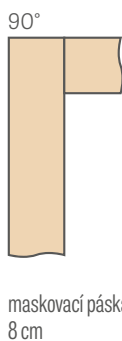

SPOJENÍ ZÁRUBEŇ