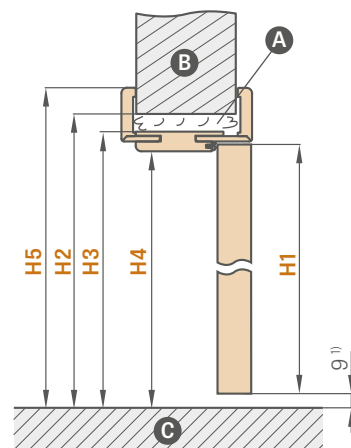

DVEŘE DVOUKŘÍDLÉ

BEZDRÁŽKOVÉ

DVOUKŘÍDLÉ BEZDRÁŽKOVÉ DVEŘE
S NASTAVITELNOU ZÁRUBNÍ