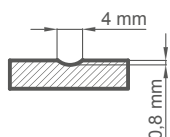

FRÉZOVÁNÍ

KONSTRUKCE

- polodrážkové, reverzní nebo bezdrážkové křídlo
- vnitřní dřevěný rám (boční, horní a spodní tvoří deska MDF), je pokrytý dvěma deskami HDF.
- stabilizační "voštinová" výplň nebo výplň plnou deskou za příplatek
- nástavce k zárubni, koruny a pilastry jsou k dispozici za příplatek str. 147-149
- možnost zkrácení listu na vlastních detailech strana 145 (neplatí pro BALDUR1, 3, 5)

POVRCHOVÁ ÚPRAVA

- dveřní křídla a zárubně jsou opatřeny lakem na vodní bázi tvrzeným UV technologií, která umožňuje dosáhnout vysoké odolnosti vůči náročným podmínkám používání
- hrana křídla vyrobená v technologii standard nebo bezdrážkové
- u posuvných systémů BALDUR 1 je ve spodní části skla hliníkový nebo černý profil

KOVÁNÍ

- tři čepové závěsy zašroubované do polodrážkového křídla
- tři závěsy skryté v bezdrážkovém dveřním křídle a dva závěsy v reverzním křídle (za příplatek třetí) ve stříbrné barvě (volitelně za příplatek v černé barvě); závěsy jsou dodávány se zárubní a jsou zahrnuty v její ceně
- zámek západkový v polodrážkovém křídle a magnetický zámek v bezdrážkovém (volitelně západkový): na klíč, s patentní vložkou, ekonomický nebo s blokadou ve stříbrné barvě; volitelně černý magnetický zámek za příplatek
- magnetický zámek v reverzním křídle: na klíč, patentovaná cylindrická vložka, úsporný zámek nebo zámek ve stříbrné barvě; na přání v černé nebo zlaté barvě za příplatek

PROSKLENÍ

- BALDUR 1, 3, 5 standardně lepené a tvrzené sklo VSG/ESG 441 bezpečnostní sklo mlečné nebo černé oboustranně hladké
- pevná šíře zasklení; BALDUR 1 - 50 mm, BALDUR 3, 5 - 210 mm

PŘÍPLATKY

reverzní křídlo	2357 Kč* / 2852 Kč**
vyplnění kompaktní deskou	1101 Kč* / 1332 Kč**
ventilační podříznutí	243 Kč* / 294 Kč**
polodrážkové a bezdrážkové křídlo „100“	893 Kč* / 1081 Kč**
přídavná spodní lišta, která umožňuje zkrácení křídla o max. 8 cm (neplatí pro model Baldur 1, 3, 5)	243 Kč* / 294 Kč**
kovové kryty pro závěsy v polodrážkovém dveřním křídle (barva: kartáčovaný nikl, patina, leštěný chrom, leštěná mosaz, bílá a černá); cena za komplet pro 1 závěs	113 Kč* / 137 Kč**
vysouvací těsnění²⁾ (netýká se modelu BALDUR 1, 3, 5)	1057 Kč* / 1279 Kč**
změna na magnetický zámek v černé nebo zlaté barvě u bezdrážkových a reverzních křídél	243 Kč* / 294 Kč**
změna na černé nebo zlaté závěsy a záchytnou desku pro bezkřídla křídla	641 Kč* / 776 Kč**
magnetický nárazník²⁾ (dostupný v šesti barvách str. 145)	1057 Kč* / 1279 Kč**
norma PL2112	1300 Kč* / 1573 Kč**