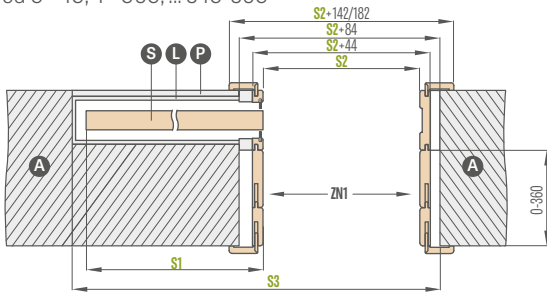

ZN1 jednostranné obložení základní zdi pro SP1C.100 a SP1C.125

rozsah obložení základní zdi

od 0 - 40; 4 - 060; ... 340-360

Na obrázku je znázorněno jednostranné obložení základní zdi ZN1

SP2C.100 (přední strana zasklená)

pevný rozsah 100 mm

tloušťka kazety před instalací sádkartonových desek - 75 mm