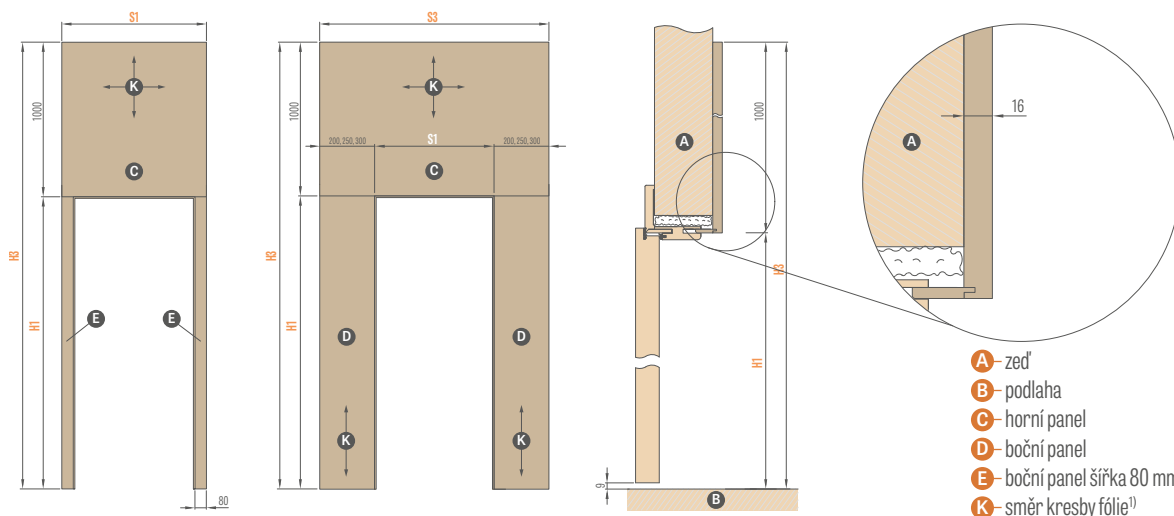

INTEGROVANÉ ROZŠIŘUJÍCÍ JEDNOSTRANNÉ PANELE

NAMONTOVANÉ MÍSTO MOBILNÍHO ÚHELNÍKU NEBO SE SPONOU

- A - zeď
- B - podlaha
- C - horní panel
- D - boční panel
- E - boční panel šířka 80 mm
- K - směr kresby fólie¹⁾

VNITŘNÍ DVEŘE ²⁾				
Druh zárubně	H1	H3	Šířka	S1
Nastavitelná polodrážková zárubeň (ze strany nastavitelného úhelníku)	1982	2982	„60“	786
			„70“	886
			„80“	986
			„90“	1086
			„100“	1186
Nastavitelná bezdrážková zárubeň (ze strany nastavitelného úhelníku)	1995	2995	„60“	811
			„70“	911
			„80“	987
			„90“	1011
			„100“	1111
Nastavitelná reverzní zárubeň (ze strany nastavitelného úhelníku)	2017	3017	„60“	834
			„70“	934
			„80“	1010
			„90“	1034
			„100“	1134
HORNÍ PANEĽ (1000 x S1) ¹⁾				

VSTUPNÍ DVEŘE (panele ze strany schodiště dveře otvírané dovnitř)										
Druh zárubně	H1	H3	Šířka	S1	S3					
Nastavitelná zárubeň HERSE (ze strany nastavitelného úhelníku)	1982	2982	„80“	986	1106	1156	1206	1226	1326	1426
			„90E“	1090	1210	1260	1310	1330	1430	1530
			„100“	1186	1306	1356	1406	1426	1526	1626
pevná zárubeň HERSE „spony“	2015	3015	„80N“	1012	1132	1182	1232	1252	1352	1452
			„80“	1052	1172	1222	1272	1292	1392	1492
			„90E“	1156	1276	1326	1376	1396	1496	1596
pevná zárubeň ke křídlu FORTECA „spony“	2068	3068	„80N“	1012	1132	1182	1232	1252	1352	1452
			„80“	1056	1176	1226	1276	1296	1396	1496
			„90E“	1156	1276	1326	1376	1396	1496	1596
Pevná zárubeň FORTECA s možností nastavení (ze strany instalačního obložení)	2057	3057	„80N“	990	1110	1160	1210	1230	1330	1430
			„80“	1034	1154	1204	1254	1274	1374	1474
			„90E“	1134	1254	1304	1354	1374	1474	1574
pevná zárubeň LEDA, HYPERION „spony“	2068	3068	„80“	1085	1205	1255	1305	1325	1425	1525
			„90E“	1185	1305	1355	1405	1425	1525	1625
			„100“	1285	1405	1455	1505	1525	1625	1725
			„110“⁴⁾	1385⁴⁾	1505⁴⁾	1555⁴⁾	1605⁴⁾	1625⁴⁾	1725⁴⁾	1825⁴⁾
pevná zárubeň LEDA, HYPERION s možností nastavení (ze strany instalačního obložení)	2057	3057	„80“	1063	1183	1233	1283	1303	1403	1503
			„90E“	1163	1283	1333	1383	1403	1503	1603
			„100“	1263	1383	1433	1483	1503	1603	1703
			„110“⁴⁾	1363⁴⁾	1483⁴⁾	1533⁴⁾	1583⁴⁾	1603⁴⁾	1703⁴⁾	1803⁴⁾

PANEL 200	PANEL 250	PANEL 300	2x PANEL 200	2x PANEL 250	2x PANEL 300
PANEL BOČNÍ JEDNOSTRANNÝ			PANEL BOČNÍ DVOUSTRANNÝ		

PANELE PRO ROZŠÍŘENÍ RÁMU ³⁾ - cena za m²	
GREKO	3874 Kč* / 4688 Kč**
CPL 0,2, ST CPL a PREMIUM	4940 Kč* / 5977 Kč**
LAKOVANÉ	6006 Kč* / 7267 Kč**

¹⁾ směr kresby fólie v horním panelu do šířky panelu S1 ≤ 1050 mm může být ve vodorovném nebo svislém směru a nad S1 > 1050 mm pouze ve vodorovném směru

²⁾ do zárubní vnitřních dveří jsou dostupné pouze horní panely

³⁾ panely jsou na čtyřech okrajích ukončeny hranovací páskou v barvě přizpůsobené barvě povrchu panelu Plochu vypočítáme podle výše uvedených tabulek.

⁴⁾ platí pouze pro dveře LEDA