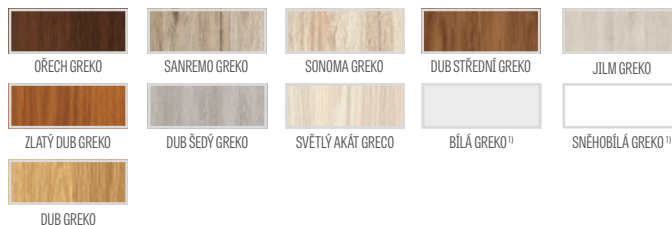

* CENA BEZ DPH, ** CENA S DPH

PŘÍPLATEK

příplatek za paket GOLD v černém provedení	
- RC2	1560 Kč*/1888 Kč**
- RC3	2167 Kč*/2622 Kč**
dveře „100“	711 Kč*/860 Kč**
černá povrchová úprava hran dveřního křídla	589 Kč*/713 Kč**
klika s odstupem 92 mm od horní rozety ke dveřím RC2 barva stříbrná F9 nebo černá (třída 2 podle normy PN-EN 1906:2012)	1768 Kč*/2139 Kč**
klika s odstupem 92 mm od horní rozety ke dveřím RC3 barva stříbrná F9 nebo černá (třída 3 podle normy PN-EN 1906:2012)	2938 Kč*/3555 Kč**
sestava dvou stříbrných vložek (jedna s koulí) v systému jednoho klíče ke dveřím RC2 a RC3 (třída 4 a 1 podle normy PN-EN 1303:2015)	stříbrná: 1179 Kč*/1427 Kč** černá: 1733 Kč*/2097 Kč**
kukátko	
- nikl	156 Kč*/189 Kč**
- černá	217 Kč*/263 Kč**
kovové kryty pro závěsy: kartáčovaný nikl, patina, leštěný chrom, leštěná mosaz, bílá a černá)	113 Kč*/137 Kč**
cena za sadu pro jeden závěs	
zkrácení křídla s dřevěnou zárubní max. 8 cm a s ocelovou max. 6 cm po 1 cm	1179 Kč*/1427 Kč**
intarzie LUX; verze k výběru str. 86 - 91	2141 Kč*/2591 Kč**
Samozavírač dveří v barvách: stříbrná, černá, bílá, bronzová	2357 Kč*/2852 Kč**
magnetický nárazník (dostupný v šesti barvách str. 145)	1057 Kč*/1279 Kč**

GREKO

PREMIUM