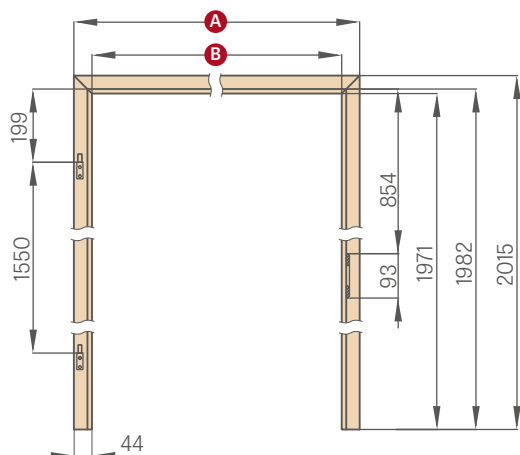

PEVNÁ ZÁRUBEŇ PRO SKLENĚNÉ DVEŘE

	,60"	,70"	,80"	,90"
A	692	792	892	992
B	604	704	804	904