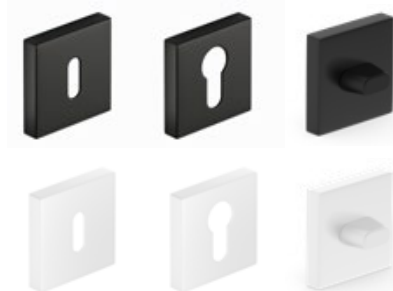

ROZETA leštěný chrom, nikel satén, grafit/chrom, matová bílá, matová černá pro modely **DECO, IBIZA, LINEA, TREND**

rozeta na klíč 303 Kč* / 367 Kč**
rozeta na vložku 303 Kč* / 367 Kč**
rozeta na WC zámeček 407 Kč* / 492 Kč**