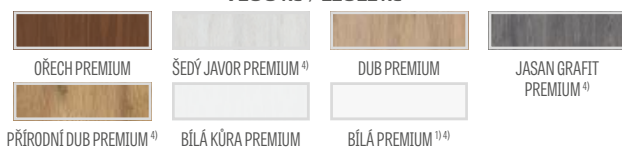

CPL

9100 Kč* / 11011 Kč**