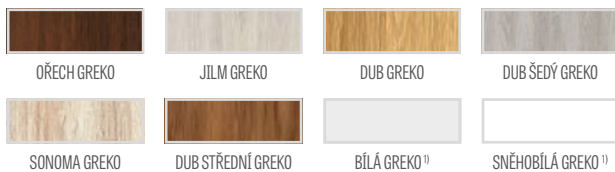

PREMIUM

6067 Kč* / 7341 Kč**