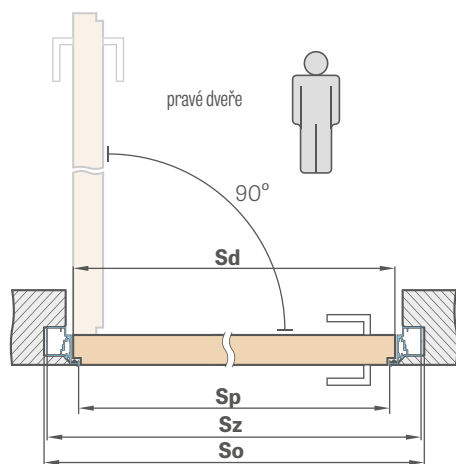

SYSTÉM SKRYTÝCH DVEŘÍ COVERT

POLODRÁŽKOVÉ KŘÍDLO OTVÍRANÉ DOVNITŘ

POLODRÁŽKOVÉ KŘÍDLO

3588 Kč*/ 4341 Kč**

HLINÍKOVÁ SKRYTÁ ZÁRUBEŇ

7739 Kč*/ 9364 Kč**

STANDARDNÍ ROZMĚRY PRO POLODRÁŽKOVÉ DVEŘE OTVÍRANÉ DOVNITŘ

Šířka dveřního křídla	Šířka stavebního otvoru	Vnější šířka zárubně	Šířka světlosti průchodu
Sd [mm]	So [mm]	Sz [mm]	Sp [mm]
620	700	690	605
720	800	790	705
820	900	890	805
920	1000	990	905
1020	1100	1090	1005

Výška křídla dveří	Výška stavebního otvoru	Vnější výška zárubně	Výška světlosti průchodu
Hd [mm]	Ho [mm]	Hz [mm]	Hp [mm]
1983 (2112)¹⁾	2032 (2162)¹⁾	2025 (2154)¹⁾	1983 (2112)¹⁾

OBLOŽENÍ SÁDROKARTONOVÁ DESKA

PRŮŘEZ HLINÍKOVOU ZÁRUBNÍ

OBLOŽENÍ VE STĚNĚ