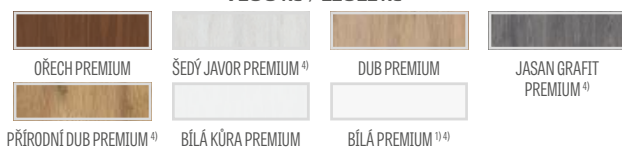

CPL

9100 Kč* / 11011 Kč**