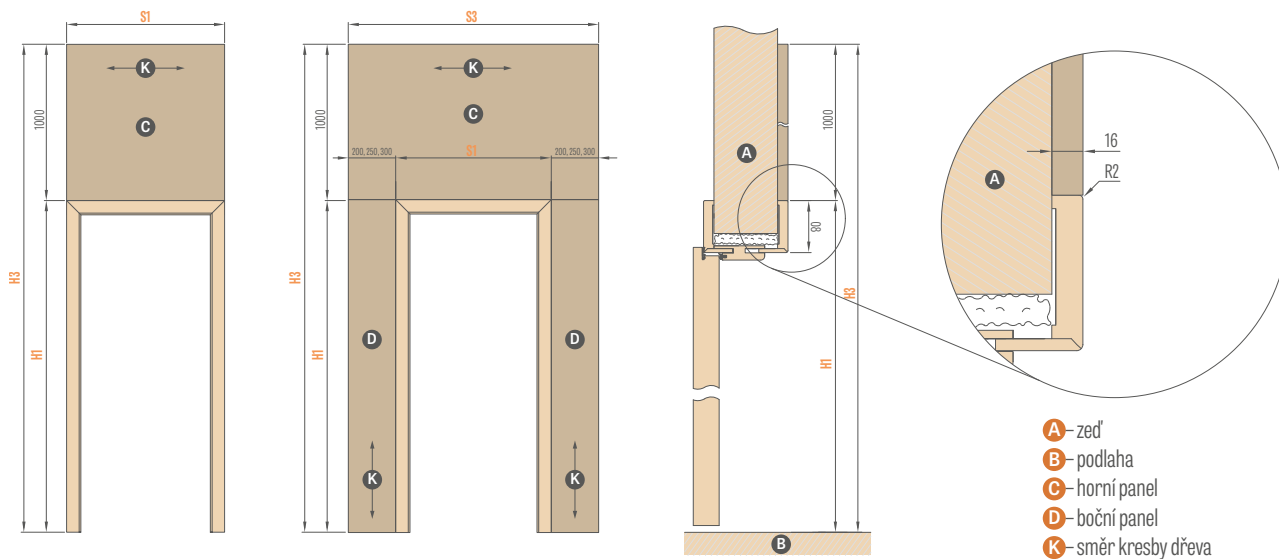

PANELY PRO ROZŠÍŘENÍ ZÁRUBNĚ

MONTOVANÉ NA STĚNU

VNITŘNÍ DVEŘE¹⁾				
Druh zárubně	H1	H3	Šířka	S1
nastavitelná polodrážková zárubeň	2062	3062	„60“	786
			„70“	886
			„80“	986
			„90“	1086
			„100“	1186
nastavitelná bezdrážková zárubeň	2075	3075	„60“	811
			„70“	911
			„80N“	987
			„80“	1011
			„90“	1111
Reverzní zárubeň (strana je zarovnaná s křídlem)	2075	3075	„100“	1211
			„110“	1311
			„60“	791
			„70“	891
			„80N“	966
Reverzní zárubeň	2097	3097	„80“	991
			„90“	1091
			„100“	1191
			„110“	1291
			„110“	1334

HORNÍ PANEL (1000 x S1)¹⁾

VSTUPNÍ DVEŘE (panely ze strany schodiště dveře otvírané dovnitř)										
Druh zárubně	H1	H3	Šířka	S1	S3					
nastavitelná zárubeň HERSE	2062	3062	„80“	986	1186	1236	1286	1386	1486	1586
			„90E“	1090	1290	1340	1390	1490	1590	1690
			„100“	1186	1386	1436	1486	1586	1686	1786
			„80N“	1012	1212	1262	1312	1412	1512	1612
pevná zárubeň HERSE „spony“	2095	3095	„80“	1052	1252	1302	1352	1452	1552	1652
			„90E“	1156	1356	1406	1456	1556	1656	1756
			„100“	1252	1452	1502	1552	1652	1762	1852
pevná zárubeň ke křídlu FORTECA „spony“	2147	3147	„80N“	1012	1212	1262	1312	1412	1512	1612
			„80“	1056	1256	1306	1356	1456	1556	1656
			„90E“	1156	1356	1406	1456	1556	1656	1756
			„100“	1256	1456	1506	1556	1656	1756	1856
Pevná zárubeň FORTECA s možností nastavení (ze strany instalačního obložení)	2136	3136	„80N“	990	1190	1240	1290	1390	1490	1590
			„80“	1034	1234	1284	1334	1434	1534	1634
			„90E“	1134	1334	1384	1434	1534	1634	1734
pevná zárubeň LEDA, HYPERION „spony“	2147	3147	„80“	1085	1285	1335	1385	1485	1585	1685
			„90E“	1185	1385	1435	1485	1585	1685	1785
			„100“	1285	1485	1535	1585	1685	1785	1885
pevná zárubeň LEDA, HYPERION s možností nastavení (ze strany instalačního obložení)	2136	3136	„80“	1063	1263	1313	1363	1463	1563	1663
			„90E“	1163	1363	1413	1463	1563	1663	1763
			„100“	1263	1463	1513	1563	1663	1763	1863

PANEL 200	PANEL 250	PANEL 300	2 x PANEL 200	2 x PANEL 250	2 x PANEL 300
PANEL BOČNÍ JEDNOSTRANNÝ			PANEL BOČNÍ DVOUSTRANNÝ		

PANELY PRO ROZŠÍŘENÍ ZÁRUBNĚ²⁾ – cena za m²	
GREKO	2141 Kč / 2591 Kč** za m²
CPL 0,2, ST CPL a PREMIUM	3207 Kč / 3880 Kč** za m²
LAKOVANÉ	4273 Kč / 5170 Kč** za m²

¹⁾ do zárubní vnitřních dveří jsou dostupné pouze horní panely

²⁾ panely na čtyřech hranách jsou ukončeny hranovací páskou v barvě přizpůsobené povrchu panelu Plochu vypočítáme podle výše uvedených tabulek.