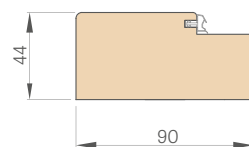

PEVNÁ ZÁRUBEŇ