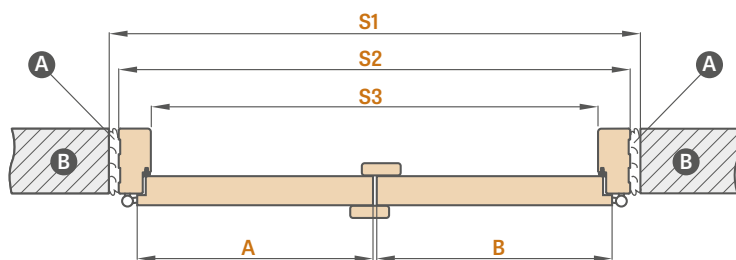

DVOUKŘÍDLÉ DVEŘE S POLODRÁŽKOU S PEVNOU ZÁRUBNÍ

A – pěna B – zeď C – podlaha

Pevná zárubeň	DVEŘE DVOUKŘÍDLÉ										
	,90"	,100"	,110"	,120"	,130"	,140"	,150"	,160"	,170"	,180"	,190"
A+B Šířka dveřního křídla	988	1088	1188	1288	1388	1488	1588	1688	1788	1888	1988
S1 šířka otvoru ve zdi	1068	1168	1268	1368	1468	1568	1668	1768	1868	1968	2068
S2 Vnější šířka zárubně	1038	1138	1238	1338	1438	1538	1638	1738	1838	1938	2038
S3 šířka světlosti zárubně	950	1050	1150	1250	1350	1450	1550	1650	1750	1850	1950
H1 Výška křídla dveří	1983										
H2 Výška otvoru ve zdi	2030										
H3 Vnější výška zárubně	2015										
H4 výška světlosti zárubně	1971										

¹⁾ přípustná odchylka vyplývající z rozměrové tolerance rámu +/- 3 mm (doporučujeme před instalací zkontrolovat)

²⁾ Norma PL2112