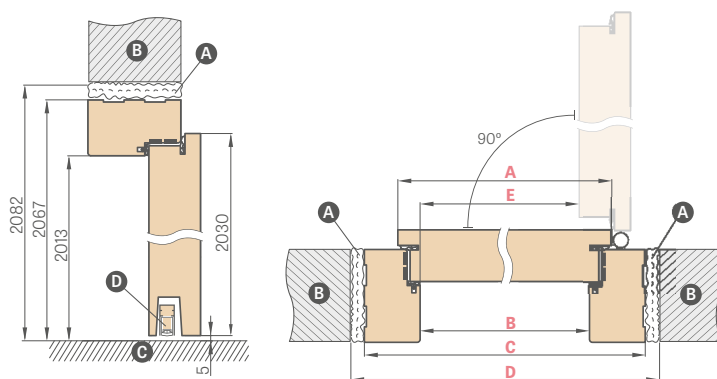

PEVNÁ DŘEVĚNÁ ZÁRUBEŇ

Šířka dveří	A	B	C	D	E
„80“	860	817	925	955	805
„90E“	960	917	1025	1055	905
„100“	1060	1017	1125	1155	1005

„90E“ – investiční šířka

A protipožární montážní pěna **B** zeď **C** podlaha **D** vysouvací těsnění