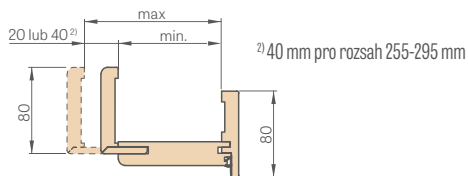

ROZSAH NASTAVENÍ OBOUSTRANNÉ ZÁRUBEŇ

Rozsah nastavení min.-max (mm)	REVERZNÍ ZÁRUBEŇ		
	GREKO	ST CPL a PREMIUM	LAKOVANÉ
75-95			
95-115	9464 Kč*/11451 Kč**	9880 Kč*/11955 Kč**	12445 Kč*/15058 Kč**
115-135			
135-155			
155-175	9767 Kč*/11818 Kč**	10175 Kč*/12312 Kč**	12948 Kč*/15667 Kč**
175-195			
195-215			
215-235	9941 Kč*/12029 Kč**	10365 Kč*/12542 Kč**	13459 Kč*/16285 Kč**
235-255	10140 Kč*/12269 Kč**	10556 Kč*/12773 Kč**	13953 Kč*/16883 Kč**
255-295			
295-315	10807 Kč*/13076 Kč**	11223 Kč*/13580 Kč**	14707 Kč*/17795 Kč**
315-335			
335-355	11475 Kč*/13885 Kč**	11891 Kč*/14388 Kč**	15210 Kč*/18404 Kč**

¹⁾ přípustná odchylka vyplývající z rozměrové tolerance zárubně +/- 3 mm (doporučujeme před instalací zkontrolovat)

²⁾ norma PL2112

A pěna **B** zeď **C** podlaha **D** gumové těsnění

Šířka dveří	A	B	C	D	E	F	G
„60N“³⁾	600	620	628	672	700	810	766
„60“	624	644	652	696	736	834	791
„70N“³⁾	700	720	728	772	800	910	866
„70“	724	744	752	796	836	934	891
„80N“	800	820	828	872	900	1010	966
„80“	824	844	852	896	936	1034	991
„90N“³⁾	900	920	928	972	1000	1110	1066
„90“	924	944	952	996	1036	1134	1091
„100“	1024	1044	1052	1096	1136	1234	1191
„110“	1124	1144	1152	1196	1236	1334	1291

³⁾ šířky 60N, 70N, 90N jsou k dispozici pouze pro model ALTAMURA 1, BALDUR 1 a UNO PREMIUM

UPOZORNĚNÍ: Výběr sestavy (koruna + pilastry) pro nastavitelnou reverzní zárubeň snižuje pracovní rozsah zárubně o 3 mm (jednostranná aplikace) nebo 6 mm (oboustranná aplikace).

Příklad: U stěny o tloušťce 140 mm s jednostrannou sestavou je třeba předpokládat tloušťku 143 mm a u oboustranné sestavy tloušťku 146 mm a odpovídající krytí zdíva je třeba vybrat z tabulky pro polodrážkové zárubně (strana 179), bezdrážkové zárubně (strana 176) nebo reverzní (strana 175).

- Zárubeň pro reverzní křídla je standardně k dispozici s úhelníkem 8 cm se spojením pod úhlem 45 stupňů nebo za příplatek **1716 Kč*** / **2076 Kč**** se spojením pod úhlem 90 stupňů (není k dispozici pro rozsah 75-95 mm).
- U zárubně jsou dva tzv. skryté závěsy, které jsou při zavřeném křídle neviditelné nebo volitelný třetí závěs za příplatek **1300 Kč*** / **1573 Kč****
- Dostupné dekory ze skupiny barev: GREKO, PREMIUM, ST CPL a BÍLÝ TITANOVÝ lak UV
- Změna na závěsy a černý zámkový plech – **641 Kč*** / **776 Kč**** / komplet k zárubni

- Rozšíření 120 mm pro oboustrannou dýhovanou zárubeň **1179 Kč*** / **1427 Kč**** a pro lakovanou **2115 Kč*** / **2559 Kč**** (cena zahrnuje komplet pro zárubeň o dané šíři)
- Pohyblivý úhelník s jazýčkem prodlouženým o 2 cm a standardní úhelník pro nastavitelnou zárubeň jsou k dispozici ve všech dýchách - **1179 Kč*** / **1427 Kč**** a lak **1768 Kč*** / **2139 Kč**** (cena zahrnuje komplet zárubně o dané šíři)
- Zárubeň o rozsahu nad 255 mm sestává ze dvou prvků
- Horní panely nalepené na zeď jsou za příplatek str. 148
- Norma PL2112 **+15%**