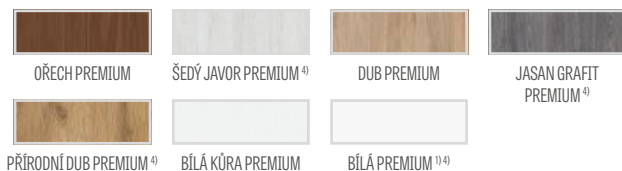

CPL

5781 Kč* / 6995 Kč**

Rámy z lepeného dřeva 4)

KONSTRUKCE

- polodrážkové nebo bezdrážkové křídlo vyrobené rámovou technologií STILE
- svislé a vodorovné rámy z MDF potažené fólií GREKO, PREMIUM, ST CPL nebo ST CPL s povrchovou úpravou AntiFinger.
- svislé rámy z vrstvené lepeného dřeva obložené deskami HDF a MDF⁴⁾
- panely z desky HDF o síle 4 mm s fólií GREKO, CPL nebo PREMIUM
- velmi široká příčka
- nástavce k zárubni, koruny a pilastry jsou k dispozici za příplatek str. 147-149
- možnost vlastního zkrácení křídla zákazníkem str. 145