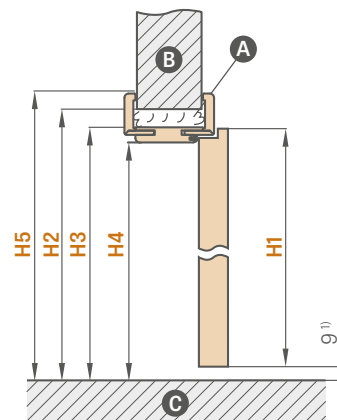

A – pěna B – zeď C – podlaha D – sedlo závěsu

Nastavitelná zárubeň	DVEŘE DVOUKŘÍDLÉ										
	,90"	,100"	,110"	,120"	,130"	,140"	,150"	,160"	,170"	,180"	,190"
A+B Šířka dveřního křídla	988	1088	1188	1288	1388	1488	1588	1688	1788	1888	1988
S1 šířka otvoru ve zdi	1034	1134	1234	1334	1434	1534	1634	1734	1834	1934	2034
S2 Vnější šířka zárubně	994	1094	1194	1294	1394	1494	1594	1694	1794	1894	1994
S3 Šířka světlosti zárubně	950	1050	1150	1250	1350	1450	1550	1650	1750	1850	1950
S4 Šířka zakrytí zárubně maskovací páska 6 cm / páska 8 cm	1092 / 1132	1192 / 1232	1292 / 1332	1392 / 1432	1492 / 1532	1592 / 1632	1692 / 1732	1792 / 1832	1892 / 1932	1992 / 2032	2092 / 2132
H1 Výška křídla dveří	1983 (2112) ²										
H2 Výška otvoru ve zdi	2013 (2142) ²										
H3 Vnější výška zárubně	1993 (2122) ²										
H4 výška světlosti zárubně	1971 (2100) ²										
H5 Výška krytu zárubně maskovací páska 6 cm / páska 8 cm	2042 / 2062 (2171 / 2191) ²										