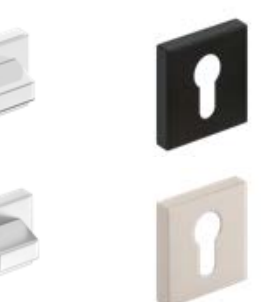

rozeta na klíč **390 Kč* / 472 Kč****
rozeta na vložku **390 Kč* / 472 Kč****
rozeta na WC zámek **667 Kč* / 807 Kč****

KLÍKA TRÍDY
PREMIUM