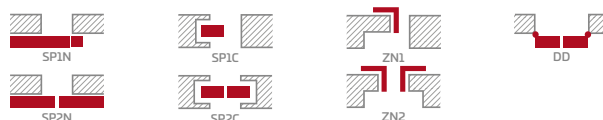

DOSTUPNÁ ŘEŠENÍ (str. 150-161)

DOSTUPNÉ ŠÍŘKY KŘÍDEL

60 70 80N⁵⁾ 80 90 100

PŘÍPLATKY

vrtání průchozích otvorů pro kliky (tzv. dělené kliky), pokud je objednáno jako komplet s křídlem. zdarma

lepená skla VSG s vnitřní aplikací v černé nebo bílé barvě	7800 Kč* / 9438 Kč**
ventilační podříznutí	243 Kč* / 294 Kč**
objímky z plastu se vzhledem dřeva (4 ks)	182 Kč* / 220 Kč**
kovové objímky kulaté a hranaté (4 ks); povrchová úprava: kartáčovaný nikel, patina, bílá a černá	945 Kč* / 1143 Kč**
ventilační mřížka (pouze pro křídla o šířkách: 80, 90, 100)	243 Kč* / 294 Kč**
polodrážkové a bezdrážkové křídlo „100“	477 Kč* / 577 Kč**
kovové kryty pro závěsy v polodrážkovém dveřním křídle (barva: kartáčovaný nikel, patina, leštěný chrom, leštěná mosaz, bílá a černá); cena za komplet pro 1 závěs	113 Kč* / 137 Kč**
vysouvací těsnění²⁾	1057 Kč* / 1279 Kč**
změna na magnetický zámek v černé nebo zlaté barvě u bezdrážkových křídél	243 Kč* / 294 Kč**
změna na černé nebo zlaté závěsy a záchytnou desku pro bezkřídla křídla	641 Kč* / 776 Kč**
magnetický nárazník²⁾ (dostupný v šesti barvách str. 145)	1057 Kč* / 1279 Kč**
svislé rámy z lepeného dřeva⁴⁾	867 Kč* / 1049 Kč**

¹⁾ hladká bílá fólie, která napodobuje lakovaný povrch

²⁾ použití nárazníku vylučuje použití vysouvacího těsnění a naopak.

³⁾ speciální povrch **AntiFinger** snižuje stupeň znečištění a stop po otiscích prstů

⁴⁾ svislé rámy z vrstveného lepeného dřeva potažené deskami HDF a MDF k dispozici za příplatek pro dekory BÍLÁ PREMIUM, DUB NATUR PREMIUM, JASAN GRAFIT PREMIUM, ŠEDÝ JAVOR PREMIUM, DUB ST CPL.

⁵⁾ pouze pro bezdrážková křídla

* CENA NETTO, ** CENA BRUTTO, * / ** Cena se týká křídla a nezahrnuje kliky a zárubeň