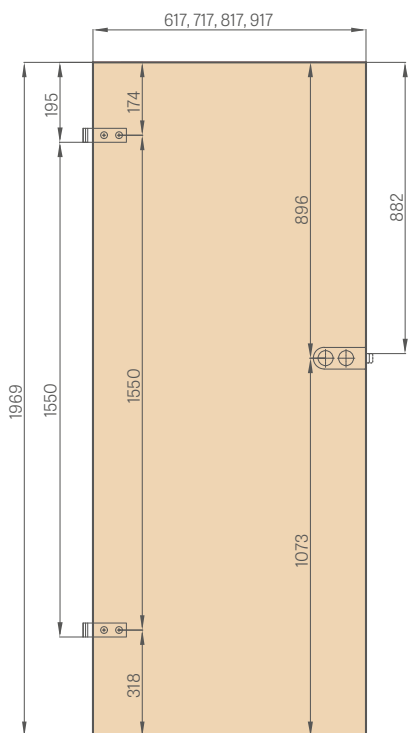

přídavné křídlo / pasivní křídlo