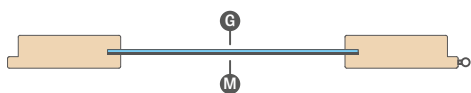

STANDARDNÍ ZASKLENÍ „AWERS“