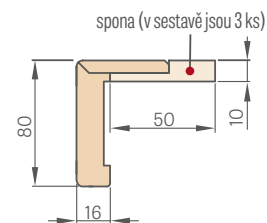

PEVNÁ ZÁRUBEŇ

POLODRÁŽKOVÁ KŘÍDLA

PEVNÁ ZÁRUBEŇ

GREKO	2028 Kč*/2454 Kč**
ST CPL a PREMIUM	2236 Kč*/2706 Kč**
CPL 0,2	2609 Kč*/3157 Kč**
LAKOVANÉ	4524 Kč*/5474 Kč**

MASKOVACÍ PÁSKA 8 mm

GREKO	416 Kč*/503 Kč**
ST CPL a PREMIUM	477 Kč*/577 Kč**
CPL 0,2	719 Kč*/870 Kč**
LAKOVANÉ	1265 Kč*/1531 Kč**

V ceně je obsažen komplet 2 ks x 213,5 cm a 1 ks x 112 cm (týká se křídel od „60° do „90°)
V ceně je obsažen komplet 3 ks x 213,5 cm (týká se křídel od „100° do „190°)

ČTVRTVÁLCOVÁ UKONČOVACÍ LIŠTA

GREKO	191 Kč*/231 Kč**
ST CPL a PREMIUM	225 Kč*/272 Kč**
LAKOVANÉ	511 Kč*/618 Kč**

V ceně je obsažen komplet 2 ks x 211,5 cm a 1 ks x 106,5 cm (týká se křídel od „60° do „90°)
V ceně je obsažen komplet 3 ks x 211,5 cm (týká se křídel od „100° do „190°)

ELEKTROMECHANICKÝ ZÁMEK- 2357 Kč*/ 2852 Kč**

PODLAHOVÁ LIŠTA délka 2,40 mb

- s fólií cena za ks 364 Kč*/440 Kč**
- lakovaná cena za ks 737 Kč*/892 Kč**

- podlahová lišta je vyrobena z desky MDF desky odolné proti vlhkosti. K dispozici lak BÍLÝ, TITANOVÝ UV, dýhly: GREKO, ST CPL, PREMIUM a v podkladové fólii pro barevný lak.
- způsob montáže - lepení na zeď

ÚHELNÍK SE SPONOU 6 cm a 8 cm (v sestavě jsou 3 ks spon)

GREKO	1265 Kč*/1531 Kč**
ST CPL a PREMIUM	1265 Kč*/1531 Kč**
CPL 0,2	1889 Kč*/2286 Kč**
LAKOVANÉ	1889 Kč*/2286 Kč**

MASKOVACÍ PÁSKA 16 mm

GREKO	737 Kč*/892 Kč**
ST CPL a PREMIUM	849 Kč*/1027 Kč**
CPL 0,2	1309 Kč*/1584 Kč**
LAKOVANÉ	1881 Kč*/2276 Kč**

V ceně je obsažen komplet 2 ks x 214,5 cm a 1 ks x 112 cm (týká se křídel od „60° do „80°)
V ceně je obsažen komplet 3 ks x 214,5 cm (týká se křídel od „90° do „180°)

SCHÉMA PEVNÉ ZÁRUBNĚ S OBLÝMI HRANAMI

¹⁾ přípustná odchylka vyplývající z rozměrové tolerance zárubně +/- 3 mm (doporučujeme před instalací zkontrolovat)