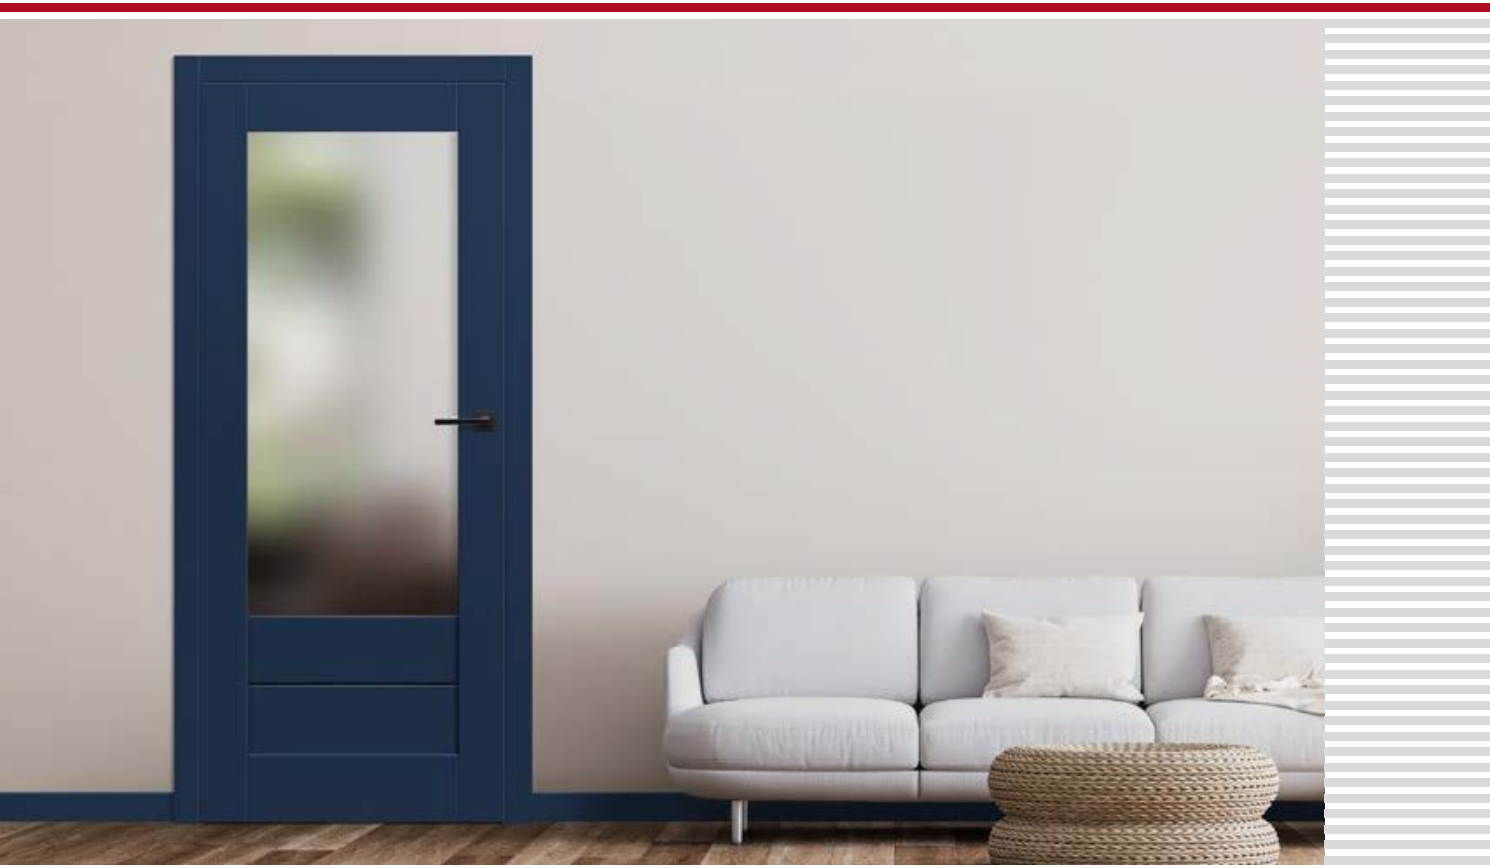

HYACINT

DVEŘNÍ VNITŘNÍ RÁMOVÁ KŘÍDLA STILE POLODRÁŽKOVÁ A BEZDRÁŽKOVÁ

HYACINT 6, fólie ČERNÁ ST CPL, klika CUBE chrom kartáčovaný matný