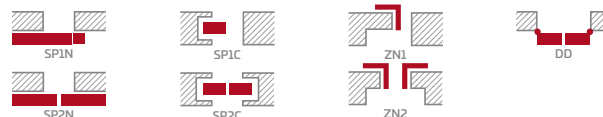

DOSTUPNÁ ŘEŠENÍ (str. 150-161)

DOSTUPNÉ ŠÍŘKY KŘÍDEL

60 70 80N⁵⁾ 80 90 100

PŘÍPLATKY

vrtání průchozích otvorů pro kliky (tzv. dělené kliky), pokud je objednáno jako komplet s křídlem. zdarma

ventilační podříznutí	243 Kč* / 294 Kč**
objímky z plastu se vzhledem dřeva (4 ks)	182 Kč* / 220 Kč**
kovové objímky kulaté a hranaté (4 ks); povrchová úprava: kartáčovaný nikl, patina, bílá a černá	945 Kč* / 1143 Kč**
ventilační mřížka (pouze pro křídla o šířích: 80, 90, 100)	243 Kč* / 294 Kč**
polodrážkové a bezdrážkové křídlo „100“	477 Kč* / 577 Kč**
lepené sklo VSG 221, bezpečnostní sklo, oboustranně hladké, cena za 1 tabuli skla	
mléčné	104 Kč* / 126 Kč**
černé	130 Kč* / 157 Kč**
kovové kryty na závěsy v polodrážkovém křídle (barva: kartáčovaný nikl, patina, leštěný chrom, leštěná mosaz, bílá a černá); cena za komplet pro 1 závěs	113 Kč* / 137 Kč**
vysouvací těsnění²⁾	1057 Kč* / 1279 Kč**
změna na magnetický zámek v černé nebo zlaté barvě u bezdrážkových křídél	243 Kč* / 294 Kč**
změna na černé nebo zlaté závěsy a záchytnou desku pro bezkřídla křídla	641 Kč* / 776 Kč**
magnetický nárazník²⁾ (dostupný v šesti barvách str. 145)	1057 Kč* / 1279 Kč**
svislé rámy z lepeného dřeva⁴⁾	867 Kč* / 1049 Kč**

* CENA NETTO, ** CENA BRUTTO, */** Cena se týká křídla a nezahrnuje kliky a zárubeň

¹⁾ hladká bílá fólie, která napodobuje lakovaný povrch

²⁾ použití nárazníku vylučuje použití vysouvacího těsnění a naopak.

³⁾ speciální povrch **AntiFinger** snižuje stupeň znečištění a stop po otiscích prstů

⁴⁾ svislé rámy z vrstvené lepeného dřeva potažené deskami HDF a MDF k dispozici za příplatek pro dekory BÍLÁ PREMIUM, DUB NATUR PREMIUM, JASAN GRAFIT PREMIUM, ŠEDÝ JAVOR PREMIUM, DUB ST CPL.

⁵⁾ pouze pro bezdrážková křídla