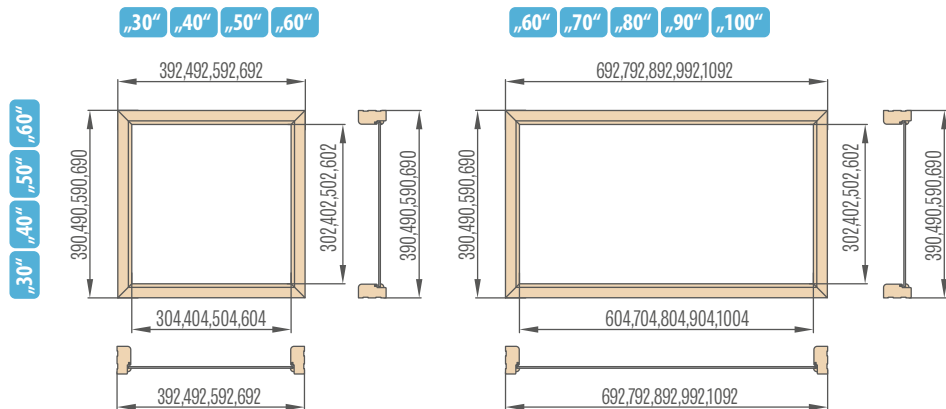

Rohové světlíky pevné zárubně