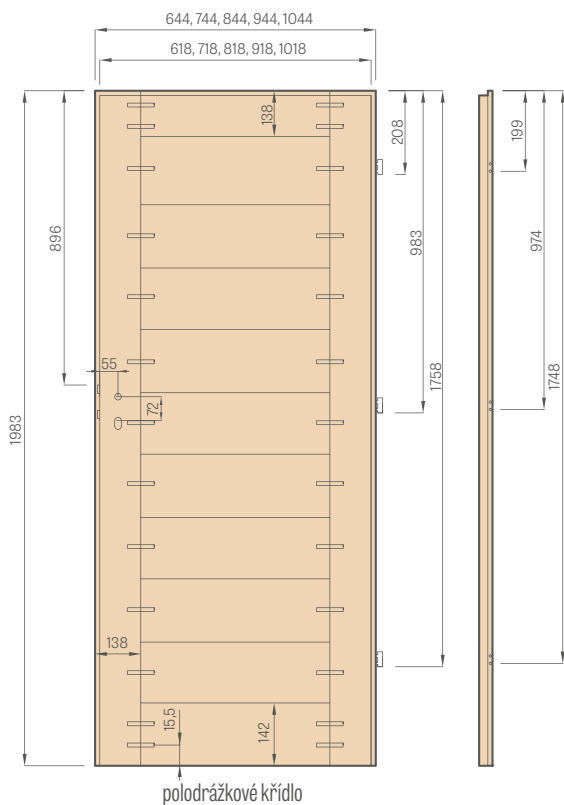

RÁMOVÉ KŘÍDLO STILE

- **A** Rámy MDF
- **B** příčky MDF