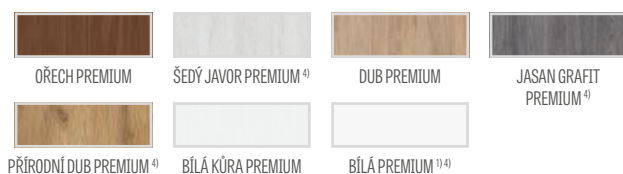

FLOKS 1, dekor DUB ST CPL, klikka CUBE kartáčovaný chrom matný

GREKO

6197 Kč* / 7498 Kč**

PREMIUM

6838 Kč* / 8274 Kč**

CPL

6838 Kč* / 8274 Kč**

NOVINKA