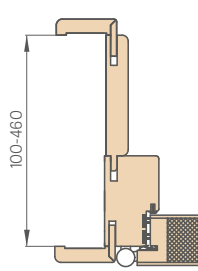

PRŮŘEZ PROTIPOŽÁRNÍ ZÁRUBEŇ SE ZÁKLADNÍM OBLOŽENÍM ZDI