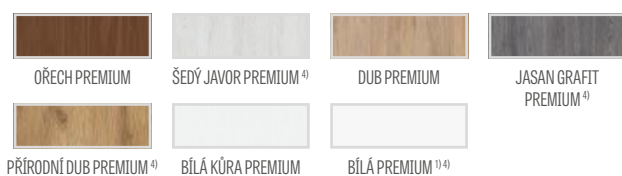

CPL

5781 Kč* / 6995 Kč**