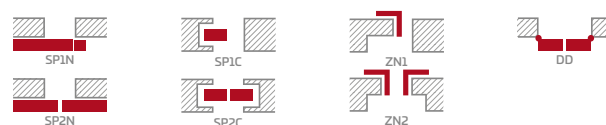

DOSTUPNÁ ŘEŠENÍ (str. 150-161)

DOSTUPNÉ ŠÍŘKY KŘÍDEL

60 70 80N⁵⁾ 80 90 100

PŘÍPLATKY

vrtání průchozích otvorů pro kliky (tzv. dělené kliky), pokud je objednáno jako komplet s křídlem. zdarma

ventilační podříznutí	243 Kč* / 294 Kč**
objímky z plastu se vzhledem dřeva (4 ks)	182 Kč* / 220 Kč**
kovové objímky kulaté a hranaté (4 ks); povrchová úprava: kartáčovaný nikel, patina, bílá a černá	945 Kč* / 1143 Kč**
ventilační mřížka (pouze pro křídla o šířích: 80, 90, 100)	243 Kč* / 294 Kč**
polodrážkové a bezdrážkové křídlo „100“	477 Kč* / 577 Kč**

lepené sklo VSG 221 bezpečnostní, oboustranně hladké	
NEMESIA 1	mléčné 2851 Kč* / 3450 Kč**; černé 3891 Kč* / 4708 Kč**
NEMESIA 7	mléčné 2201 Kč* / 2663 Kč**; černé 3007 Kč* / 3638 Kč**
NEMESIA 4 a 11	mléčné 1941 Kč* / 2349 Kč**; černé 2652 Kč* / 3209 Kč**
NEMESIA 9	mléčné 2115 Kč* / 2559 Kč**; černé 3614 Kč* / 4373 Kč**
NEMESIA 10	mléčné 529 Kč* / 640 Kč**; černé 719 Kč* / 870 Kč**
NEMESIA 13	mléčné 2600 Kč* / 3146 Kč**; černé 4333 Kč* / 5243 Kč**

kovové kryty pro závěsy v polodrážkovém dveřním křídle (barva: kartáčovaný nikel, patina, leštěný chrom, leštěná mosaz, bílá a černá); cena za komplet pro 1 závěs	113 Kč* / 137 Kč**

vysouvací těsnění²⁾	1057 Kč* / 1279 Kč**

změna na magnetický zámek v černé nebo zlaté barvě u bezdrážkových křídél	243 Kč* / 294 Kč**

změna na černé nebo zlaté závěsy a záchytnou desku pro bezkřídla křídla	641 Kč* / 776 Kč**

magnetický nárazník²⁾ (dostupný v šesti barvách str. 145)	1057 Kč* / 1279 Kč**

svislé rámy z lepeného dřeva⁴⁾	867 Kč* / 1049 Kč**

* CENA NETTO, ** CENA BRUTTO, */** Cena se týká křídla a nezahrnuje kliky a zárubně