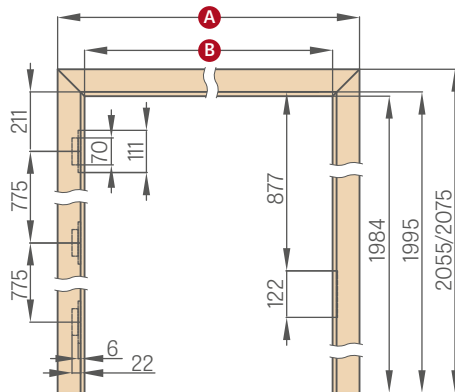

NASTAVITELNÁ BEZDRÁŽKOVÁ ZÁRUBEŇ - NORMA CZ

	,60N"	,60"	,70N"	,70"	,80N"	,80"
A	747/787	771 / 811	847/887	871/911	947/987	971 /1011
B	605	629	705	729	805	829

	,90N"	,90"	,100"	,110"
A	1047/1087	1071 / 1111	1171 / 1211	1271/1311
B	905	929	1029	1129

Šířky 60N, 70N, 90N jsou k dispozici pouze pro model ALTAMURA 1, BALDUR 1 a UNO PREMIUM