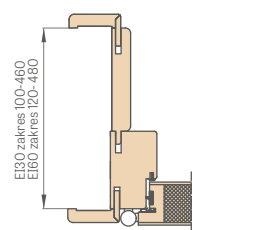

PRŮŘEZ PROTIPOŽÁRNÍ ZÁRUBNÍ SE ZÁKLADNÍM OBLOŽENÍM ZDI