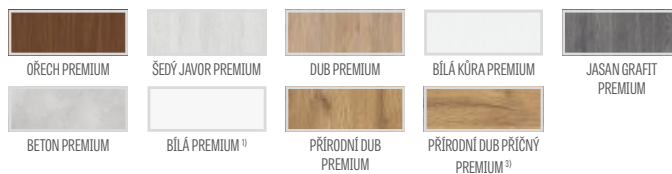

VŠEOBECNÉ INFORMACE

- Dveře zabezpečené proti vloupání FORTECA otvírané dovnitř nebo ven mají akustickou izolaci na úrovni $R_w = 38$ dB, třídu zabezpečení proti vloupání RC2 nebo RC3 podle PN EN 1627:2012a třídamechanické odolnosti 5.
- Dveře dostupné v balíčcích GOLD a SILVER s případným obestavěním a s ocelovou zárubní.
- Tyto dveře používáme jako vnitřní vstupní dveře

KONSTRUKCE

- dřevěný rám obložený lepenými deskami HDF
- výplň speciální plnou deskou
- zpevnění celého křídla ocelovou deskou
- tloušťka křídla dveří 46 mm

POVRCHOVÁ ÚPRAVA

- hrana křídla je provedena technologií STANDARD (v laminátech CPL 0,2 a 0,7 a je oplepená hranovací páskou ABS pouze v barvě křídla nebo za příplatek standardní černou hranovací páskou)
- vložky (intarzie) barva: kartáčovaná ocel, černá, kartáčované zlato a DUB CLASSIC CPL, šířka 8 mm nebo 50 mm, zarovnané s plochou křídla po jeho obou stranách, str. 86 - 91
- hrana je polepená hranovací páskou ve stejné barvě jako je na ploše křídla nebo volitelně v černé hladké (ve fólii PŘÍRODNÍ DUB PŘÍČNÝ PREMIUM, černé hranovací pásy s příčnou strukturou)
- deska HDF s fólií GREKO, PREMIUM nebo CPL
- boční a horní panely nalepené na stěnu (pouze pro rám se zdívkou a s úhelníkem se sponou 8cm) - str. 148 a integrované panely s rámem str. 149

KOVÁNÍ

- čtyři dvoučepové stříbrné závěsy $\varnothing 16$ a s nastavováním 3D (2D s ocelovou zárubní)
- čtyřbodový lištový hákový zámeček zabezpečující proti vloupání standardně se dvěma vložkami
- čtyři zajišťovací čepy proti vysazení dveří na straně závěsů
- možnost použití ramenového samozavírače dveří
- odstup spodního zámku 92 mm

PEVNÁ OCELOVÁ ZÁRUBEŇ