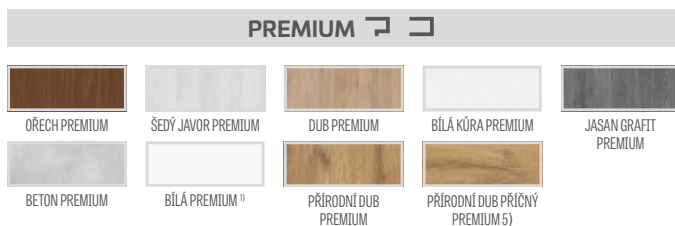

KOVÁNÍ

- tři čepové závěsy zašroubované do polodrážkového křídla
- tři závěsy skryté v bezdrážkovém dveřním křídle a dva závěsy v reverzním křídle (za příplatek třetí) ve stříbrné barvě (volitelně za příplatek v černé barvě); závěsy jsou dodávány se zárubní a jsou zahrnuty v její ceně
- zámek západkový v polodrážkovém křídle a magnetický zámek v bezdrážkovém (volitelně západkový): na klíč, s patentní vložkou, ekonomický nebo s blokadou ve stříbrné barvě; volitelně černý magnetický zámek za příplatek
- magnetický zámek v reverzním křídle: na klíč, patentovaná cylindrická vložka, úsporný zámek nebo zámek ve stříbrné barvě; na přání v černé nebo zlaté barvě za příplatek

PROSKLENÍ

- BALDUR 1, 3, tvrzené mléčné sklo 8 mm nebo za příplatek lepené a tvrzené sklo VSG/ESG 44 bezpečnostní sklo mléčné nebo černé oboustranně hladké

PREMIUM a ST CPL	CPL 0,2
8112 Kč* / 9816 Kč**	8693 Kč* / 10519 Kč**

* CENA NETTO, ** CENA BRUTTO, ***/** Cena se týká křídla a nezahrnuje kliky a zárubeň

PŘÍPLATKY

reverzní křídlo (není dostupné v CPL 0,2 a pro BALDUR 1 s okrajem SOFT)	2357 Kč* / 2852 Kč**
výplnění kompaktní deskou	1101 Kč* / 1332 Kč**
ventilační podříznutí	243 Kč* / 294 Kč**
polodrážkové a bezdrážkové křídlo „100“	477 Kč* / 577 Kč**
sklo VSG/ESG 441 mléčné nebo černé sklo	
BALDUR 1..... mléčné 823 Kč* / 996 Kč**; černé 823 Kč* / 996 Kč**	
BALDUR 3..... mléčné 1881 Kč* / 2276 Kč**; černé 1881 Kč* / 2276 Kč**	
kovové kryty pro závěsy v polodrážkovém dveřním křídle (barva: kartáčovaný nikl, patina, leštěný chrom, leštěná mosaz, bílá a černá)	113 Kč* / 137 Kč** cena za sadu pro 1 závěs
černá povrchová úprava hran dveřního křídla	589 Kč* / 713 Kč**
změna na magnetický zámek v černé nebo zlaté barvě u bezdrážkových a reverzních křídél	243 Kč* / 294 Kč**
změna na černé nebo zlaté závěsy a záchytnou desku pro bezdrážková křídla	641 Kč* / 776 Kč**
magnetický nárazník (dostupný v šesti barvách str. 145)	1057 Kč* / 1279 Kč**
standard PL2112	+ 15% k ceně křídla před příplatky