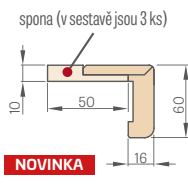

LEDA EI 30, EI 60

JEDNOKŘÍDLÉ

PEVNÁ DŘEVĚNÁ ZÁRUBEŇ

Šířka dveří	A	B	C	D	E
„80“	860	817	925	955	805
„90E“	960	917	1025	1055	905
„100“	1060	1017	1125	1155	1005
„110“	1160	1117	1225	1255	1105

- **A** ohnivzdorná montážní pěna
- **B** zeď
- **C** podlaha
- **D** vysouvací těsnění

„90E“ – investiční šířka

PRŮŘEZ PROTIPOŽÁRNÍ ZÁRUBNÍ S OBLOŽENÍM ZDI A S ÚHELNÍKEM SE SPONOU

NOVINKA

Úhelník se sponami umožňuje zvětšit rozsah nastavení o 20 mm.

Spony

PRŮŘEZ PROTIPOŽÁRNÍ ZÁRUBNÍ SE ZÁKLADNÍM OBLOŽENÍM ZDI

ÚHELNÍK 6 cm a 8 cm se sponami

NOVINKA

NOVINKA

PRŮŘEZ PEVNOU PROTIPOŽÁRNÍ ZÁRUBNÍ

ZAVÍRAČ DVEŘÍ KOLEJNICOVÝ¹⁾

RAMENOVÝ SAMOZAVÍRAČ DVEŘÍ

¹⁾ Kolejnicový samozavírač dveří používejte jen k pevné zárubni nebo v instalačním obložení s úhelníkem se sponou

NASTAVITELNÁ OCELOVÁ ZÁRUBEŇ (PŘEKRYVNÁ), PROTIPOŽÁRNÍ

svařovaná a lakovaná barvami RAL 9003, 9010, 9016, 8003, 8017, 7016, 7022, 7047, 1001

Šířka dveří	A	B	C	D	E	F	G
„80“	860	834	813	843	953	910	802
„90ES“	960	934	913	943	1053	1010	902
„100“	1060	1034	1013	1043	1153	1110	1002
„110“	1160	1134	1113	1143	1253	1210	1102

„90ES“ – investiční šířka ocelové zárubně

OCELOVÁ ZÁRUBEŇ ROHOVÁ VELKÁ PROTIPOŽÁRNÍ

svařovaná a lakovaná barvami RAL 9003, 9010, 9016, 8003, 8017, 7016, 7022, 7047, 1001

Šířka dveří	A	B	C	D	E	F	G
„80“	860	834	813	843	953	890	802
„90ES“	960	934	913	943	1053	990	902
„100“	1060	1034	1013	1043	1153	1090	1002
„110“	1160	1134	1113	1143	1253	1190	1102

RAL STANDARD

RAL 9003²⁾ RAL 9010 RAL 9016 RAL 8003 RAL 8017 RAL 7016 RAL 7022²⁾ RAL 7047 RAL 1001

²⁾ za příplatek +10 %