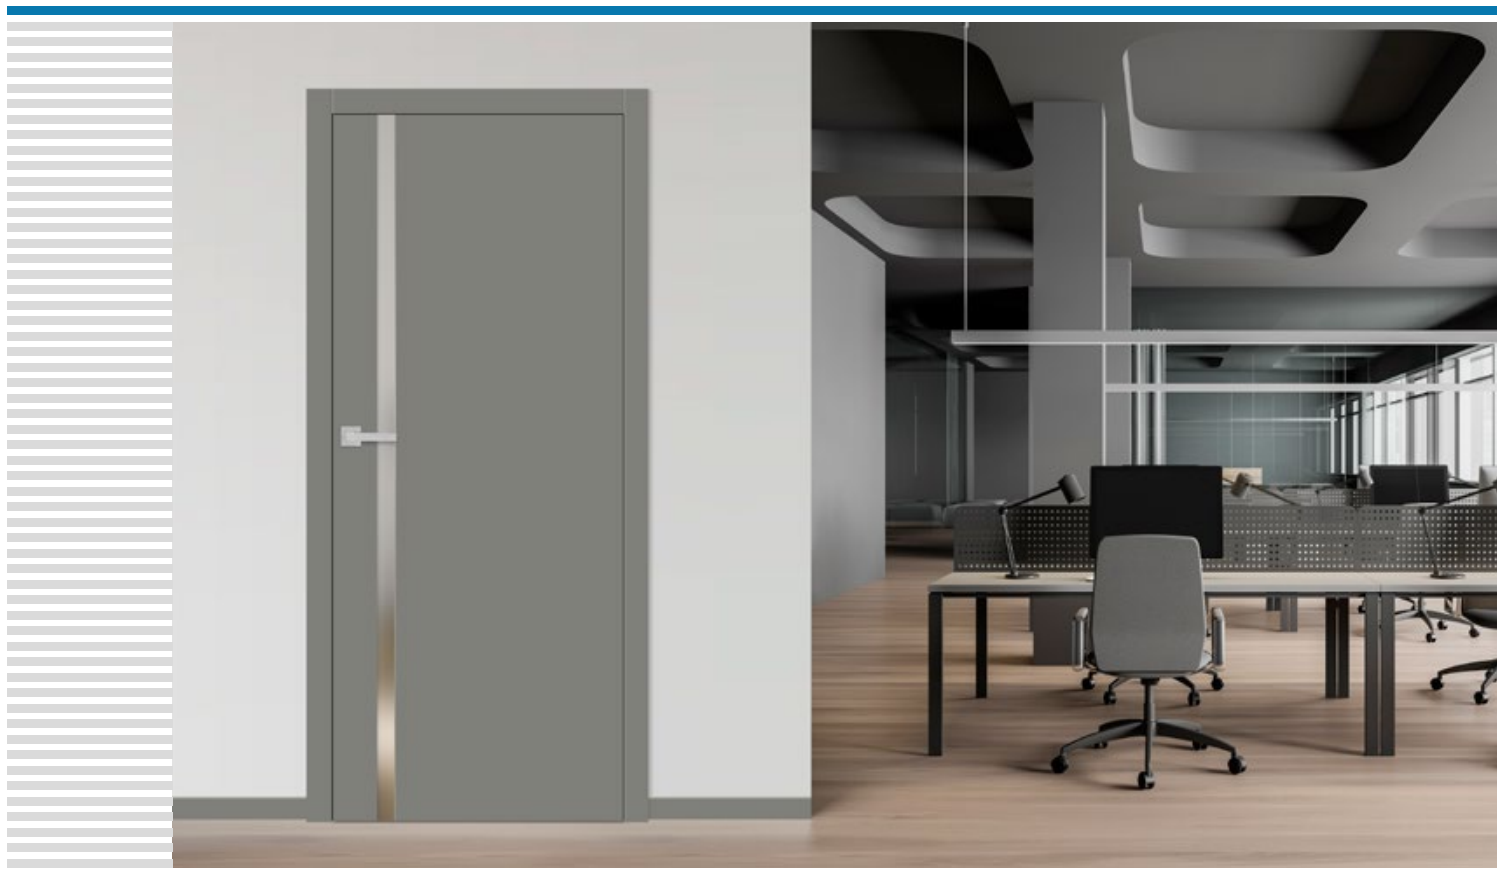

BALDUR 1, folie ŠEDÁ BOROVICE ST CPL, zárubeň ČERNÁ ST CPL, klika QUANTA FIT černá matná

PREMIUM a ST CPL

CPL 0,2

8112 Kč*/ 9816 Kč**

8693 Kč*/ 10519 Kč**

BALDUR 1, fólie SVĚTLEŠEDÁ ST CPL, klika TOPAS INOX