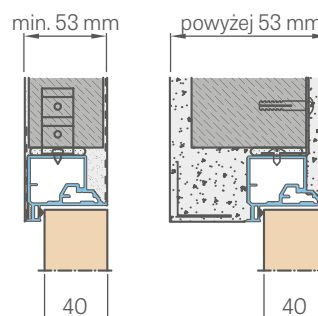

OBLOŽENÍ VE STĚĚ