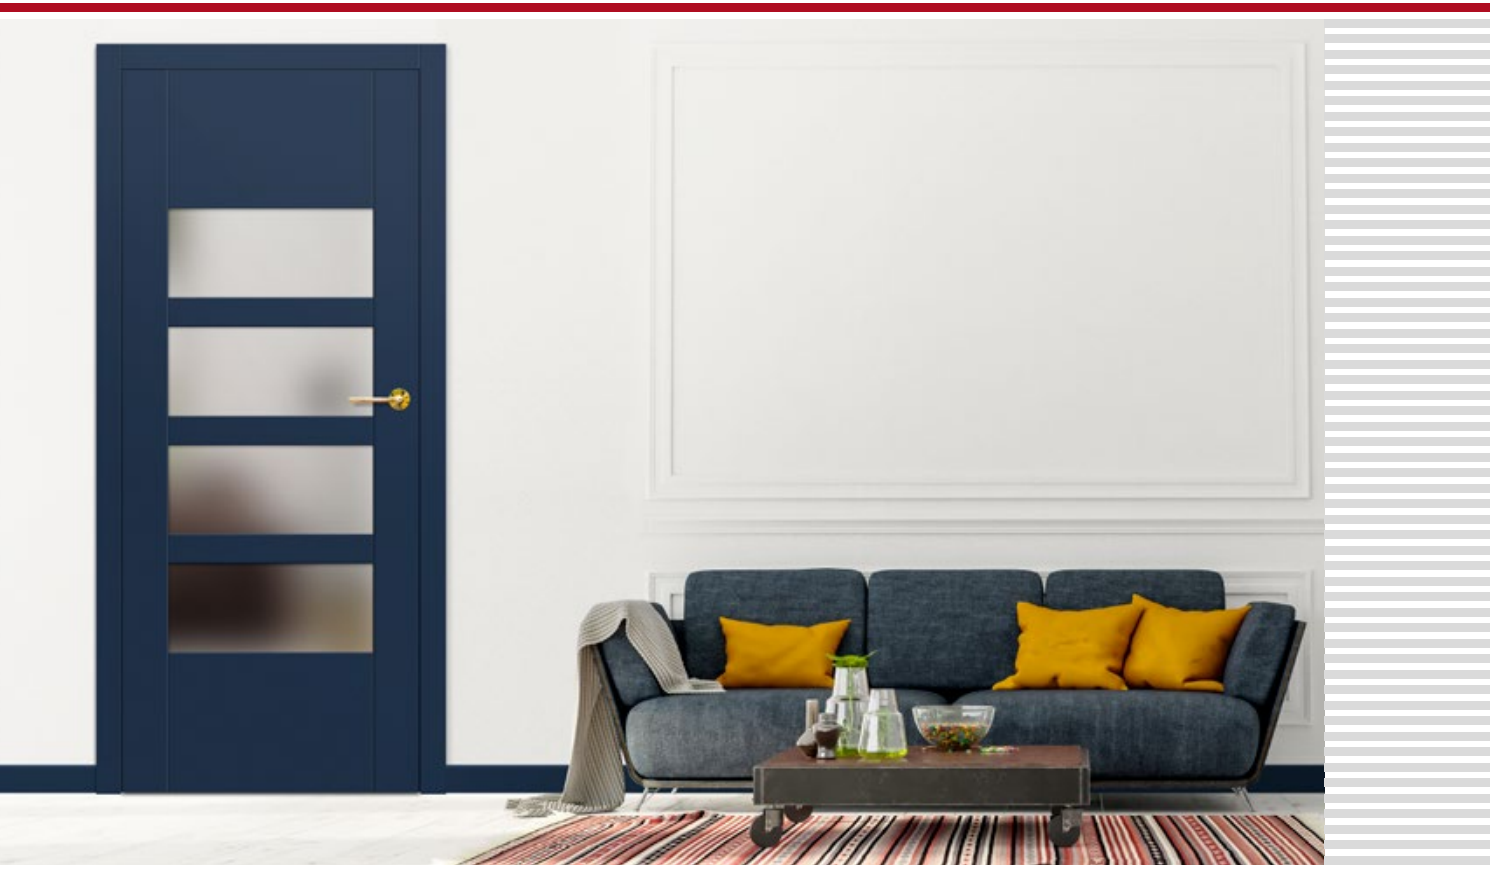

CLEMATIS

DVEŘNÍ VNITŘNÍ RÁMOVÁ KŘÍDLA STILE POLODRÁŽKOVÁ A BEZDRÁŽKOVÁ

CLEMATIS 1, fólie NÁMOŘNICKÁ MODŘ ST CPL, klíka MOON R SLIM