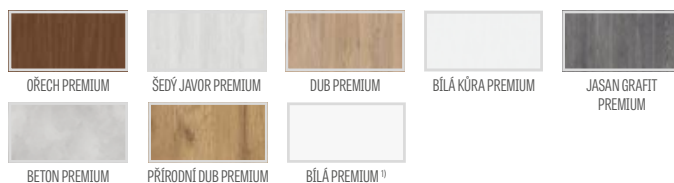

DEKORAČNÍ LIŠTA

MONTÁŽNÍ LIŠTA

KONCOVÁ LIŠTA

DEKORAČNÍ LIŠTA

ADAPTÉR

— DÝHA

	ST CPL a PREMIUM (cena za kus)
adaptér, délka 2750 mm	754 Kč* / 912 Kč**
dekorační lišta (s montážní lištou) délka 2750 mm	468 Kč* / 566 Kč**
koncová lišta, délka 2750 mm	182 Kč* / 220 Kč**
Samolepicí záslepka pro maskování řezu dekorační lišty	13 Kč* / 16 Kč**

Jednotlivé prvky systému dekoračních lišt jsou v komerční délce 2750 mm, avšak každý výrobek má z výroby délku 2800 mm a dodává se v této délce, kde 25 mm na straně je okraj pro volné řezání před instalací, i jako rezerva v případě poškození při přepravě.

Nástěnné lišty je možné také namontovat přímo na zeď bez adaptéru pouze s montážní lištou, na kterou je připevněna dekorační lišta.

Dekorační lištu (včetně montážní lišty) lze zakoupit pouze v násobcích tří kusů, např. 3 ks, 6 ks, 9 ks atd.

Záslepky jsou k dispozici ve všech dekorech a slouží k zakrytí řezu dekorační lišty. Záslepky mají na jedné straně samolepicí povrch.

adaptér – počet kusů v balení 1 kus

koncová lišta – počet kusů v balení 1 kus

dekorační lišta + montážní lišta – počet kusů v balení - 3 soupravy + 3 ks

instruktační film o montáži
varianta s adaptérem:
<https://youtu.be/p317u3cWmMg>

instruktační film o montáži
varianta bez adaptéru:
<https://youtu.be/jFa5afWWFOM>

PREMIUM

CPL

PODLAHOVÉ LIŠTY

PODLAHOVÁ LIŠTA

- délka 2,40 mb
- s fólií cena za ks 364 Kč* / 440 Kč**
- lakovaná cena za ks 737 Kč* / 892 Kč**

- Podlahová lišta je vyrobena z desky MDF desky odolné proti vlhkosti. K dispozici lak BÍLÝ, TITANOVÝ UV, dýhy: GREKO, ST CPL, PREMIUM a v podkladové fólii pro barevný lak.
- Způsob montáže - lepení na zeď

¹⁾ hladká bílá fólie, která napodobuje lakovaný povrch

²⁾ speciální povrch **AntiFinger** snižuje stupeň znečištění a stop po otiscích prstů

* CENA BEZ DPH, ** CENA S DPH