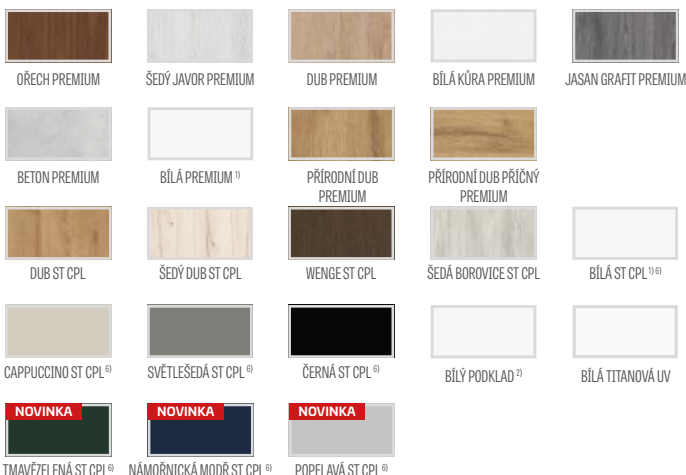

HLINÍKOVÁ SKRYTÁ ZÁRUBEŇ

7739 Kč* / 9364 Kč**

KONSTRUKCE

- polodrážkové nebo bezdrážkové křídlo
- dřevěný rám obložený dvěma deskami HDF
- stabilizační "voštinová" výplň nebo výplň plnou deskou za příplatek

POVRCHOVÁ ÚPRAVA

- deska HDF potažená fólií PREMIUM, ST CPL, lakem UV nebo fólií určenou k lakování nebo tapetování
- hrana křídla vyrobená s polodrážkovou nebo jako bezdrážková

KOVÁNÍ

- dva skryté závěsy zapuštěné v zárubni (třetí závěs volitelně za příplatek)
- magnetický zámek v polodrážkovém a bezdrážkovém dveřním křídle na klíč, s patentovou vložkou, ekonomický nebo s blokadou

PŘÍPLATKY

zárubeň v bílé nebo v černé barvě³⁾	1300 Kč* / 1573 Kč**
lakované křídlo BÍLÝ TITAN UV	2669 Kč* / 3229 Kč**
výplnění kompaktní deskou	1101 Kč* / 1332 Kč**
přídavný dolní trámek ke křídlu (možnost zkrácení podle vlastní potřeby max. o 8 cm)	243 Kč* / 294 Kč**
kulaté a hranaté kovové objímky (4 ks) povrchová úprava: kartáčovaný nikl, patina, bílá a černá	945 Kč* / 1143 Kč**
objímky z plastu se vzhledem dřeva (4 ks)	182 Kč* / 220 Kč**
ventilační podříznutí nebo ventilační mřížka	243 Kč* / 294 Kč**
třetí závěs	1300 Kč* / 1573 Kč**
záměna v křídle na magnetický zámek v černé barvě	243 Kč* / 294 Kč**
Změna na závěsy a černý zámkový plech – pro dva závěsy nebo – pro tři závěsy	260 Kč* / 315 Kč** 390 Kč* / 472 Kč**
černá povrchová úprava hran dveřního křídla	589 Kč* / 713 Kč**
křídlo „100“	477 Kč* / 577 Kč**
vysouvací těsnění⁴⁾	1057 Kč* / 1279 Kč**
intarzie LUX; verze k výběru str. 86-91	2141 Kč* / 2591 Kč**
magnetický nárazník⁴⁾ (dostupný v šesti barvách str. 145)	1057 Kč* / 1279 Kč**
norma 2112 - příplatek za křídlo a rám	+ 15 %

DOSTUPNÉ ŠÍŘKY KŘÍDEL

60 70⁵⁾ 80⁵⁾ 90 100

¹⁾ hladká bílá fólie, která napodobuje lakovaný povrch

²⁾ používaná k tapetování a k natírání

³⁾ ve standardu je zárubeň v barvě hliníku

⁴⁾ použití nárazníku vylučuje použití vysouvacího těsnění, ventilační podříznutí a naopak.

⁵⁾ křídla BÍLÝ PODKLAD a aluminiová zárubeň v šíři „70“ a „80“ je dostupná v krátkém termínu dodávky, detaily u prodejce

⁶⁾ speciální povrch **AntiFinger** snižuje stupeň znečištění a stop po otiscích prstů