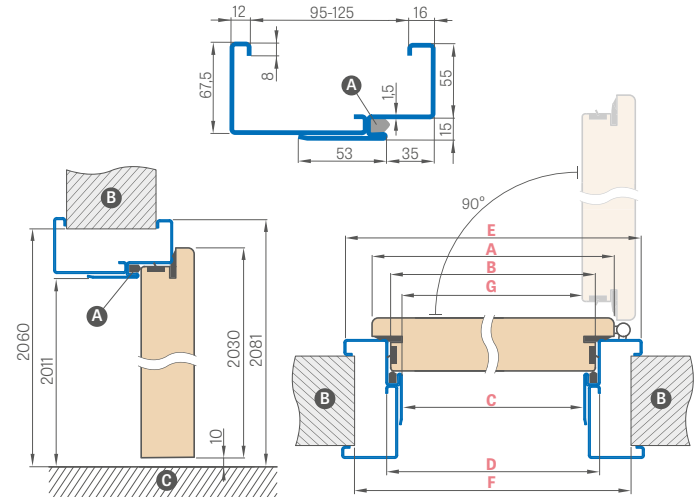

NASTAVITELNÁ OCELOVÁ ZÁRUBEŇ (PŘEKRYVNÁ), PROTIPOŽÁRNÍ

svařovaná a lakovaná barvami RAL 9003, 9010, 9016, 8003, 8017, 7016, 7022, 7047, 1001

Šířka dveří	A	B	C	D	E	F	G
„80“	860	834	813	843	953	910	802
„90ES“	960	934	913	943	1053	1010	902
„100“	1060	1034	1013	1043	1153	1110	1002
„110“	1160	1134	1113	1143	1253	1210	1102

„90ES“ – investiční šířka ocelové zárubně