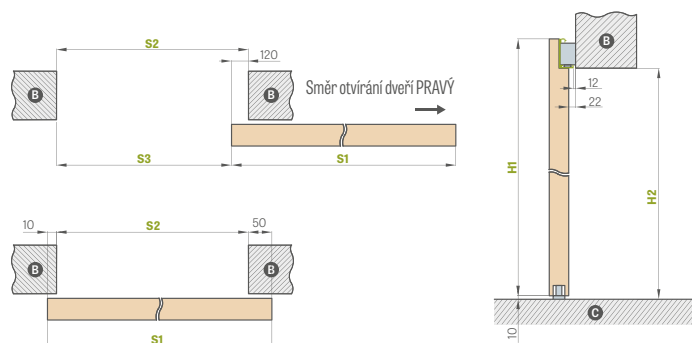

KŘÍDLO MAGIC, dekor DUB PREMIUM, oválný úchyt

Posuvný stěnový systém typu MAGIC je k dispozici pouze jako komplet s plným křídlem MAGIC. Křídlo MAGIC je standardně k dispozici se stabilizační voštinovou výplní nebo za příplatek s plnou deskou. Hrany křídla jsou provedeny bezdrážkovou technologií. Systém je určen pro upravený otvor ve zdi, není k dispozici tunel.

Kompletní systém obsahuje: posuvný systém MAGIC + křídlo MAGIC + úchyt.

Systém je k dispozici pouze jako komplet (systém + křídlo).

Posuvný systém typu MAGIC	16449 Kč* / 19903 Kč**
úchyt oválný, pravoúhlý nebo kulatý	589 Kč* / 713 Kč** za komplet
výplň kompaktní deskou	1101 Kč* / 1332 Kč**
kovové objímky kulaté a hranaté (4 ks); povrchová úprava: chrom leštěný, chrom kartáčovaný, černá matná	945 Kč* / 1143 Kč**
černá povrchová úprava hran dveřního křídla	589 Kč* / 713 Kč**

POSUVNÝ STĚNOVÝ SYSTÉM MAGIC						
		„60“	„70“	„80“	„90“	„100“
S1	šířka dveřního křídla	644	744	844	944	1044
S2	šířka otvoru ve zdi	584	684	784	884	984
S3	výška v průchodu	464	564	664	764	864
H1	výška křídla dveří	2150	2150	2150	2150	2150
H2	výška otvoru ve zdi	2100	2100	2100	2100	2100

B – zed' C – podlaha

DVEŘNÍ KŘÍDLO TYPU MAGIC		
PREMIUM / CPL	CPL 0,2	LAK BÍLÝ TITANOVÝ UV
4706 Kč* / 5694 Kč**	5521 Kč* / 6680 Kč**	7991 Kč* / 9669 Kč**