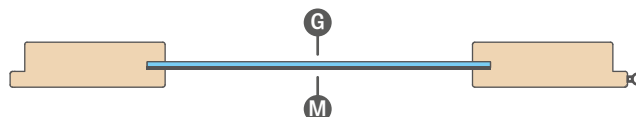

STANDARDNÍ ZASKLENÍ „AWERS“