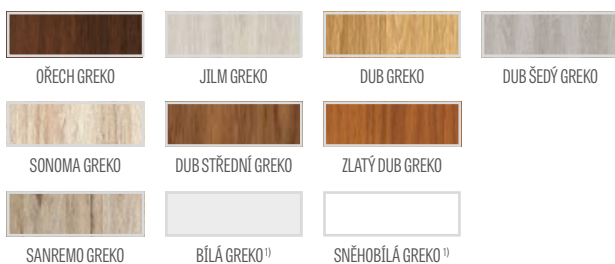

IRIS 5

IRIS 6

IRIS 7

IRIS 8

IIRIS 1, fólie POPELAVÁ ST CPL, klika QUANTA FIT černá matná

GREKO

5131 Kč* / 6209 Kč**

PREMIUM