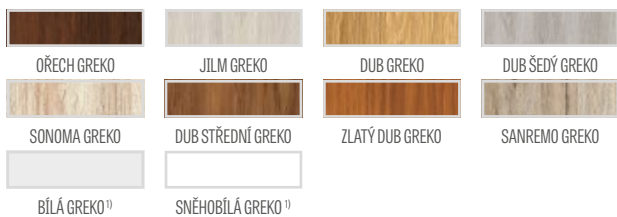

PREMIUM

7375 Kč* / 8924 Kč**