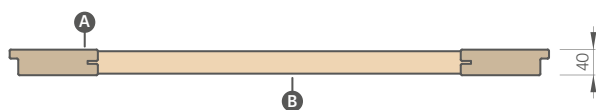

RÁMOVÉ KŘÍDLO STILE

- **A** Rámy MDF
- **B** příčky MDF