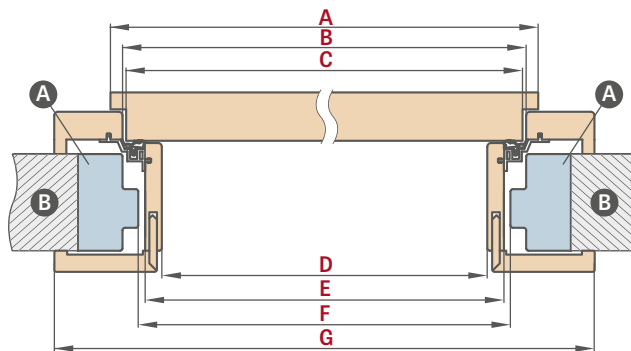

SCHÉMA OBLOŽKOVÉ ZÁRUBNĚ

Šířka dveří	A	B	C	D	E	F	G
„60“	644	624	618	564	592	598	733
„70“	744	724	718	664	692	698	833
„80“	844	824	818	764	792	798	933
„90“	944	924	918	864	892	898	1033
„100“	1044	1024	1018	964	992	998	1133