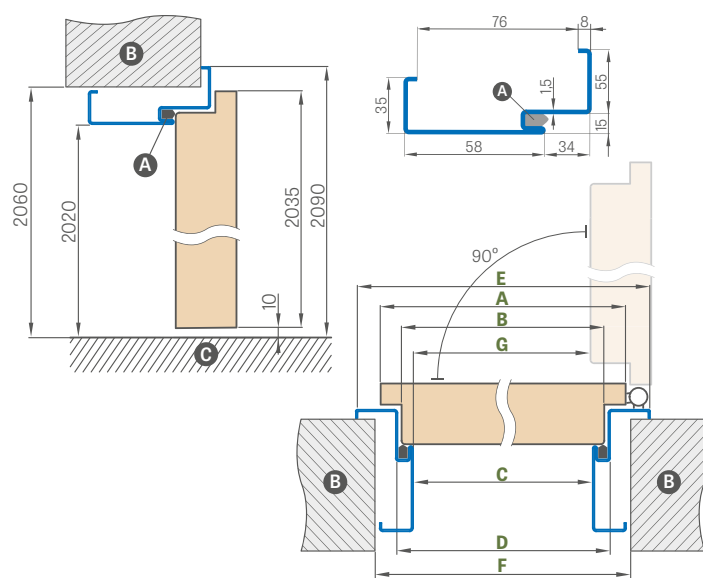

VELKÁ ÚHLOVÁ OCELOVÁ ZÁRUBEŇ

svařovaná a lakovaná v barvách RAL STANDARD a RAL ERKADO

cena: RC2 **6283 Kč*/ 7602 Kč****

RC3 **7089 Kč*/ 8578 Kč****