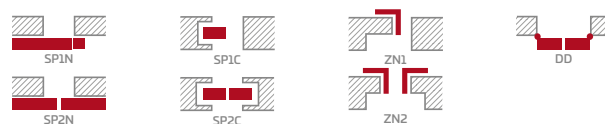

DOSTUPNÁ ŘEŠENÍ (str. 150-161)

DOSTUPNÉ ŠÍŘKY KŘÍDEL

60 70 80N⁵⁾ 80 90 100

PŘÍPLATKY

vrtání průchozích otvorů pro kliky (tzv. dělené kliky), pokud je objednáno jako komplet s křídlem. zdarma

ventilační podříznutí	243 Kč* / 294 Kč**
objímky z plastu se vzhledem dřeva (4 ks)	182 Kč* / 220 Kč**
kovové objímky kulaté a hranaté (4 ks); povrchová úprava: kartáčovaný nikl, patina, bílá a černá	945 Kč* / 1143 Kč**
ventilační mřížka (pouze pro křídla o šířích: 80, 90, 100)	243 Kč* / 294 Kč**
polodrážkové a bezdrážkové křídlo „100“	477 Kč* / 577 Kč**
Lepené sklo VSG 221, bezpečnostní sklo, oboustranně hladké, cena za 1 tabuli skla	
mléčné	555 Kč* / 672 Kč**
černé	754 Kč* / 912 Kč**
kovové kryty na závěsy v polodrážkovém křídle (barva: kartáčovaný nikl, patina, leštěný chrom, leštěná mosaz, bílá a černá); cena za komplet pro 1 závěs	113 Kč* / 137 Kč**
vysouvací těsnění²⁾	1057 Kč* / 1279 Kč**
změna na magnetický zámek v černé nebo zlaté barvě u bezdrážkových křídél	243 Kč* / 294 Kč**
změna na černé nebo zlaté závěsy a záchytnou desku pro bezkřídla křídla	641 Kč* / 776 Kč**
magnetický nárazník²⁾ (dostupný v šesti barvách str. 145)	1057 Kč* / 1279 Kč**
svíslé rámy z lepeného dřeva⁴⁾	867 Kč* / 1049 Kč**

* CENA NETTO, ** CENA BRUTTO, */** Cena se týká křídla a nezahrnuje kliky a zárubně

¹⁾ hladká bílá fólie, která napodobuje lakovaný povrch

²⁾ použití nárazníku vylučuje použití vysouvacího těsnění a naopak.

³⁾ speciální povrch **AntiFinger** snižuje stupeň znečištění a stop po otiscích prstů

⁴⁾ svíslé rámy z vrstvené lepeného dřeva potažené deskami HDF a MDF k dispozici za příplatek pro dekory BÍLÁ PREMIUM, DUB NATUR PREMIUM, JASAN GRAFIT PREMIUM, ŠEDÝ JAVOR PREMIUM, DUB ST CPL.

⁵⁾ pouze pro bezdrážková křídla