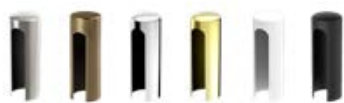

KOVOVÉ KRYTY NA ZÁVĚSY

kartáčovaný nikel, patina, leštěný chrom, leštěná mosaz, bílá matná a černá matná

Dostupné kryty:

– pro Herse/Forteca Ø16, délka 47mm v barvách: kartáčovaný nikel, patina, leštěný chrom, leštěná mosaz, bílá nebo černá

– Hyperion Leda Ø16, délka 64 mm v barvách: chrom mat, černá

– pro vnitřní křídla Ø15, délka 47 mm v barvách: kartáčovaný nikel, patina, leštěný chrom, leštěná mosaz, bílá nebo černá