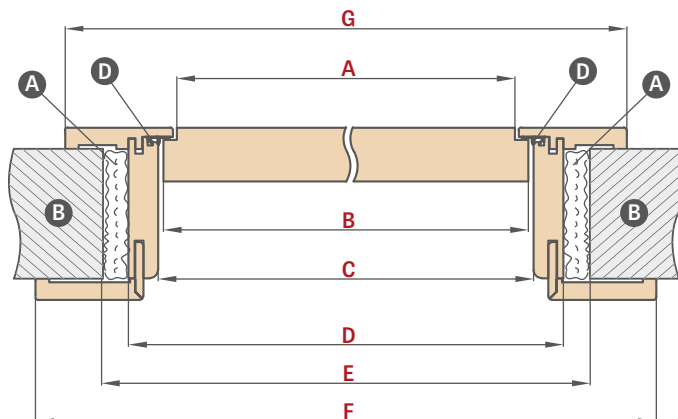

REVERZNÍ ZÁRUBEŇ

REVERZNÍ KŘÍDLA