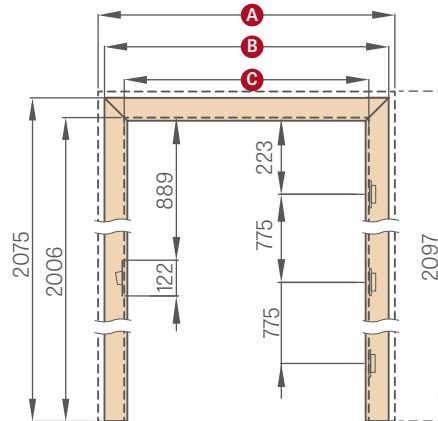

REVERZNÍ ZÁRUBEŇ

Šířky 60N, 70N, 90N jsou k dispozici pouze pro model ALTAMURA 1, BALDUR 1 a UNO PREMIUM

	,60N"	,60"	,70N"	,70"	,80N"	,80"	,90N"	,90"	,100"	,110"
A	810	834	910	934	1010	1034	1110	1134	1234	1334
B	766	791	866	891	966	991	1066	1091	1191	1291
C	628	652	728	752	828	852	928	952	1052	1152