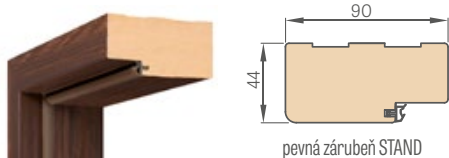

PEVNÁ ZÁRUBEŇ

POLODRÁŽKOVÁ KŘÍDLA

PEVNÁ ZÁRUBEŇ

GREKO	2028 Kč*/2454 Kč**
ST CPL a PREMIUM	2236 Kč*/2706 Kč**
CPL 0,2	2609 Kč*/3157 Kč**
LAKOVANÉ	4524 Kč*/5474 Kč**