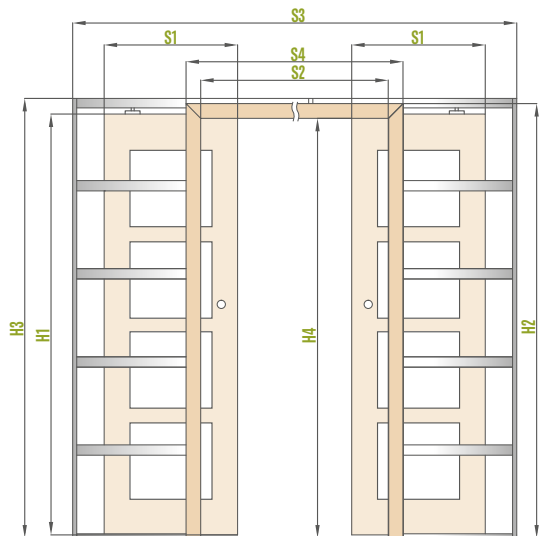

- **A** - zed'
- **L** - hliníková kazeta
- **P** - sádkartonová deska
- **G** - hladká strana skla
- **S** - křídlo
- **K** - protiprachové kartáče
- **M** - matná strana skla