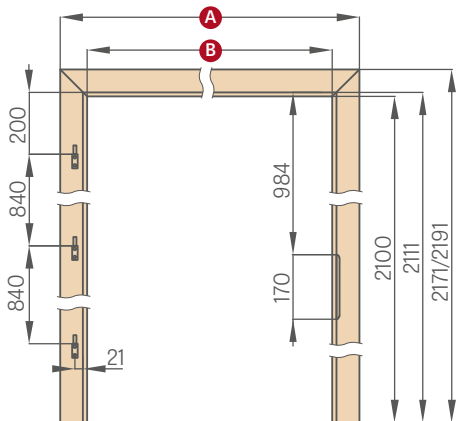

NASTAVITELNÁ POLODRÁŽKOVÁ ZÁRUBEŇ - NORMA CZ 2112

	,60"	,70"	,80"	,90"	,100"	,110"
A	746 / 786	846 / 886	946 / 986	1046 / 1086	1146 / 1186	1246 / 1286
B	604	704	804	904	1004	1104