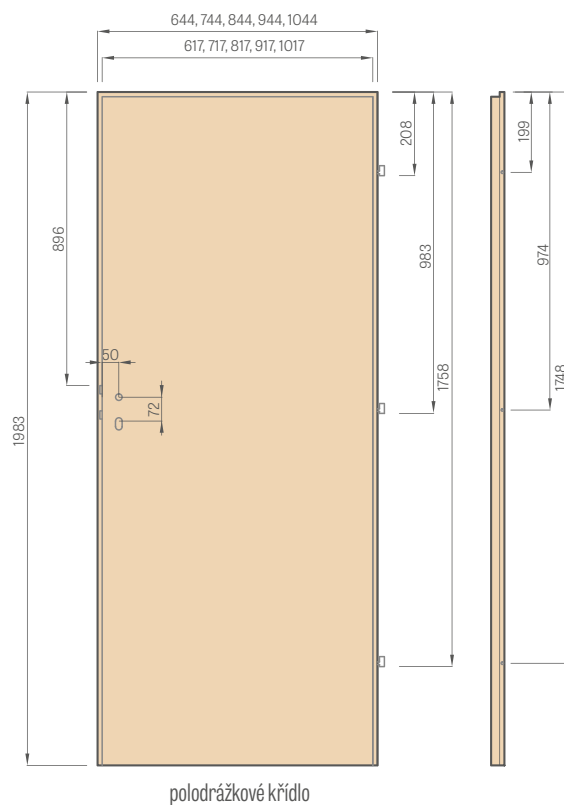

DESKOVÉ KŘÍDLO

- **A** Deska MDF; **B** těsnění; **C** deska HDF; **D** výplň;
- **E** rámy MDF nebo dřevěné v Herse SET a UNO PREMIUM