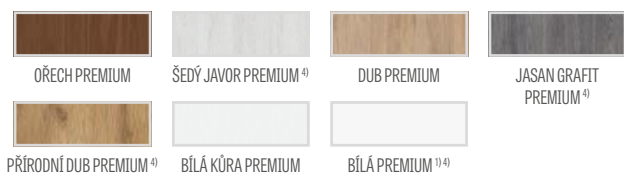

5547 Kč* / 6712 Kč**

CPL

5547 Kč* / 6712 Kč**

Rámy z lepeného dřeva 4)

KONSTRUKCE

- polodrážkové nebo bezdrážkové křídlo vyrobené rámovou technologií STILE
- svíslé a vodorovné rámy z MDF potažené fólií GREKO, PREMIUM, ST CPL nebo ST CPL s povrchovou úpravou AntiFinger.
- svíslé rámy z vrstveného lepeného dřeva obložené deskami HDF a MDF⁴⁾
- panely z desky HDF o síle 4 mm s fólií GREKO, CPL nebo PREMIUM
- nástavce k zárubni, koruny a pilastry jsou k dispozici za příplatek str. 147-149
- možnost vlastního zkrácení křídla zákazníkem str. 145