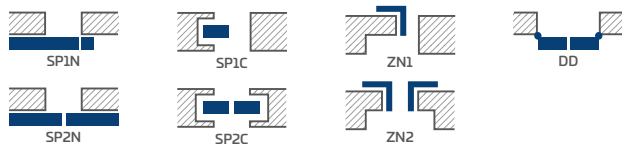

DOSTUPNÁ ŘEŠENÍ (str. 150-161)

DOSTUPNÉ ŠÍŘKY KŘÍDEL

60 70 80N²⁾ 80 90 100

KONSTRUKCE

- polodrážkové nebo bezdrážkové křídlo vyrobené rámovou technologií STILE
- svislé a vodorovné rámy z MDF, potažené dýhou a s nátěrem lakem odolným proti UV záření.
- panely z desky HDF o síle 16 mm s nátěrem lakem odolným UV
- nástavce k zárubni, koruny a pilastry jsou k dispozici za příplatekstr. 147-149
- možnost vlastního zkrácení křídla zákazníkem str. 145

POVRCHOVÁ ÚPRAVA

- dveřní křídla a zárubně jsou opatřeny lakem na vodní bázi tvrzeným UV technologií, která umožňuje dosáhnout vysoké odolnosti vůči náročným podmínkám používání

KOVÁNÍ

- tři stříbrné dvoučepové závěsy s vodorovným nastavením v polodrážkovém křídle
- tři závěsy skryté v bezdrážkovém dveřním křídle ve stříbrné barvě (volitelně v černé barvě, za příplatek); závěsy jsou dodávány se zárubní a jsou zahrnuty v její ceně
- západkový zámek v polodrážkovém křídle a magnetický zámek (volitelně západkový) na klíč v bezdrážkovém křídle, s patentní vložkou, ekonomický nebo s blokadou ve stříbrné barvě; volitelně černý nebo zlatý magnetický zámek za příplatek

PROSKLENÍ

- standardně tvrzené matné nebo průhledné sklo a za příplatek vrstvené sklo VSG 221, bezpečnostní sklo mléčné nebo černé, oboustranně hladké
- možná je změna zasklení z přední strany (AWERS standardní) na zadní stranu (REVERS)

PŘÍPLATKY

vrtání průchozích otvorů pro kliky (tzv. dělené kliky), pokud je objednáno jako komplet s křídlem. zdarma

ventilační podříznutí 243 Kč* / 294 Kč**

polodrážkové a bezdrážkové křídlo „100“ 893 Kč* / 1081 Kč**

kovové kryty pro závěsy v polodrážkovém dveřním křídle (barva: kartáčovaný nikl, patina, leštěný chrom, leštěná mosaz, bílá a černá); cena za komplet pro 1 závěs 113 Kč* / 137 Kč**

lepené sklo VSG 221 bezpečnostní, oboustranně hladké

NEMESIA 1	mléčné 2851 Kč* / 3450 Kč**;	černé 3891 Kč* / 4708 Kč**
NEMESIA 7	mléčné 2201 Kč* / 2663 Kč**;	černé 3007 Kč* / 3638 Kč**
NEMESIA 4 a 11	mléčné 1941 Kč* / 2349 Kč**;	černé 2652 Kč* / 3209 Kč**
NEMESIA 9	mléčné 2115 Kč* / 2559 Kč**;	černé 3614 Kč* / 4373 Kč**
NEMESIA 10	mléčné 529 Kč* / 640 Kč**;	černé 719 Kč* / 870 Kč**
NEMESIA 13	mléčné 2600 Kč* / 3146 Kč**;	černé 4333 Kč* / 5243 Kč**

vysouvací těsnění¹⁾ 1057 Kč* / 1279 Kč**

změna na magnetický zámek v černé nebo zlaté barvě u bezdrážkových křídél 243 Kč* / 294 Kč**

změna na černé nebo zlaté závěsy a záchytnou desku pro bezkřídla křídla 641 Kč* / 776 Kč**

magnetický nárazník¹⁾ (dostupný v šesti barvách str. 145) 1057 Kč* / 1279 Kč**

¹⁾ použití nárazníku vylučuje použití vysouvacího těsnění a naopak.

²⁾ pouze pro bezdrážková křídla