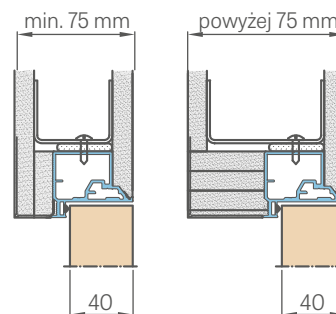

OBLOŽENÍ SÁDROKARTONOVÁ DESKA