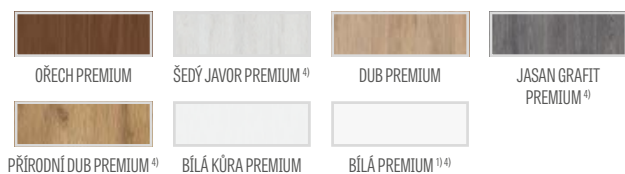

CPL

5781 Kč* / 6995 Kč**