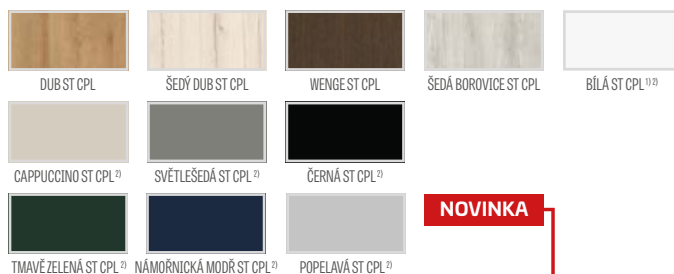

CPL

PODLAHOVÉ LIŠTY

PODLAHOVÁ LIŠTA

- délka 2,40 mb
- s fólií cena za ks 364 Kč* / 440 Kč**
- lakovaná cena za ks 737 Kč* / 892 Kč**

- Podlahová lišta je vyrobena z desky MDF desky odolné proti vlhkosti. K dispozici lak BÍLÝ, TITANOVÝ UV, dýhy: GREKO, ST CPL, PREMIUM a v podkladové fólii pro barevný lak.
- Způsob montáže - lepení na zeď

¹⁾ hladká bílá fólie, která napodobuje lakovaný povrch

²⁾ speciální povrch **AntiFinger** snižuje stupeň znečištění a stop po otiscích prstů

* CENA BEZ DPH, ** CENA S DPH