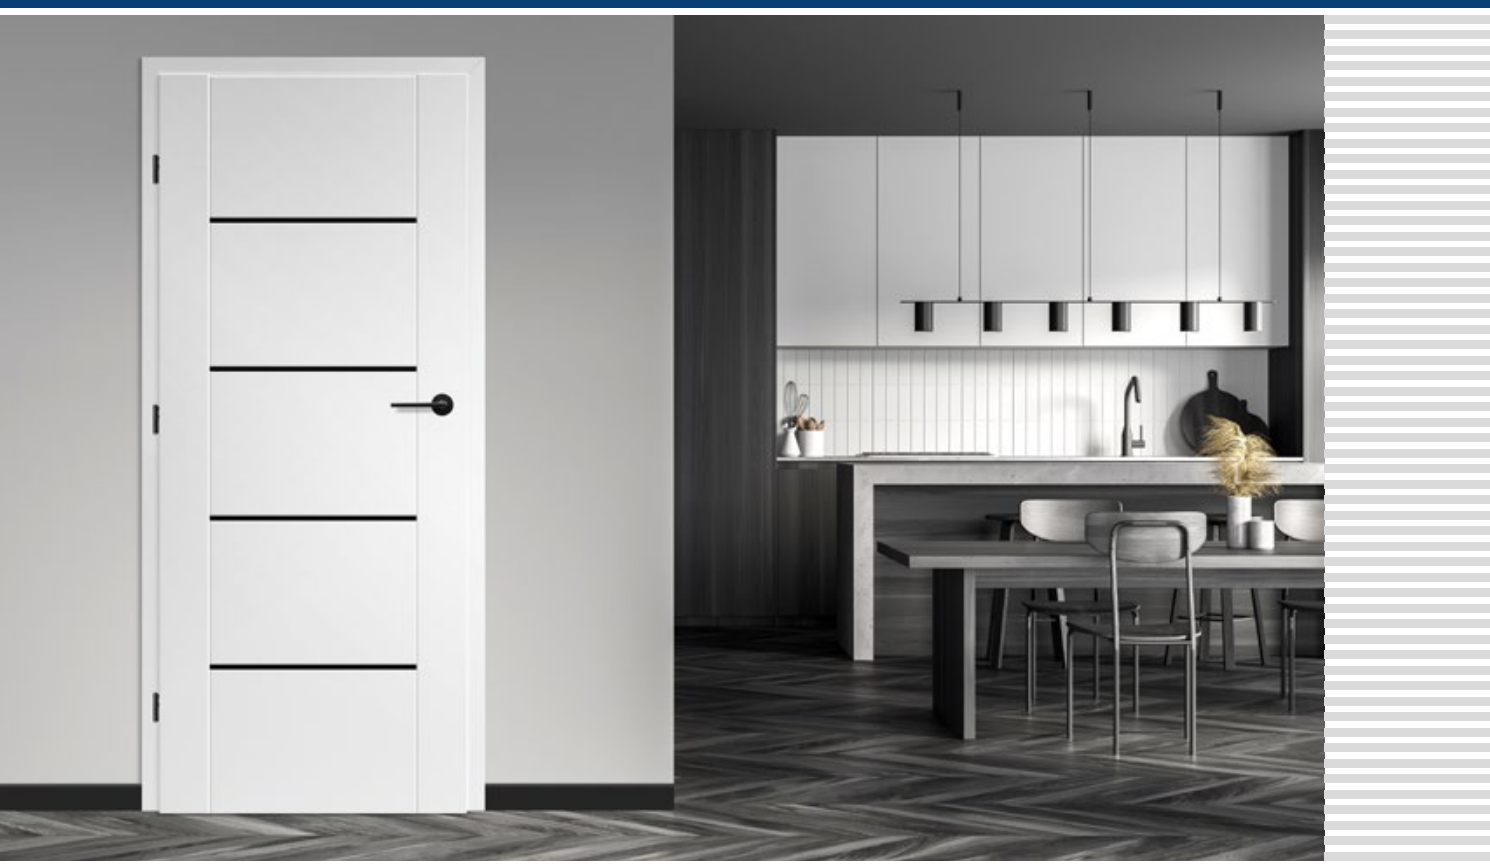

LAURENCIE

DVEŘNÍ KŘÍDLA LAKOVANÁ S POLODRÁŽKOU, BEZDRÁŽKOVÁ

LAURENCIE 1 sklo VGS černé, klika BELLA SLIM černá matná