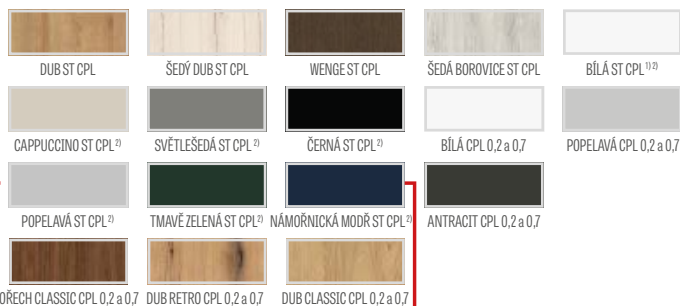

NOVINKA

¹⁾ hladká bílá fólie, která napodobuje lakovaný povrch

²⁾ speciální povrch **AntiFinger** snižuje stupeň znečištění a stop po otiscích prstů

³⁾ v kompletu se zárubeň vyrábí ve fólii DUB NATUR PREMIUM