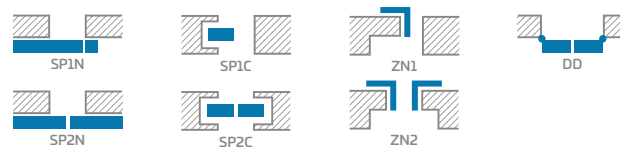

DOSTUPNÉ ŠÍŘKY KŘIDEL

60 70 80N⁵⁾ 80 90 100

RÁM SKLA

DOSTUPNÁ ŘEŠENÍ (str. 150-161)