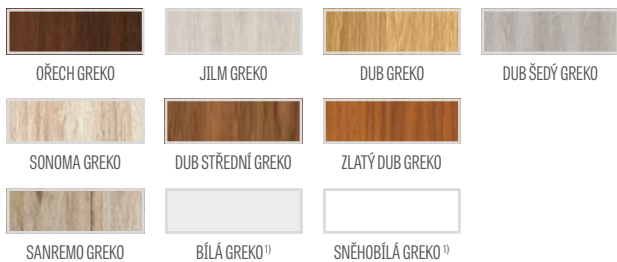

PREMIUM

5781 Kč* / 6995 Kč**