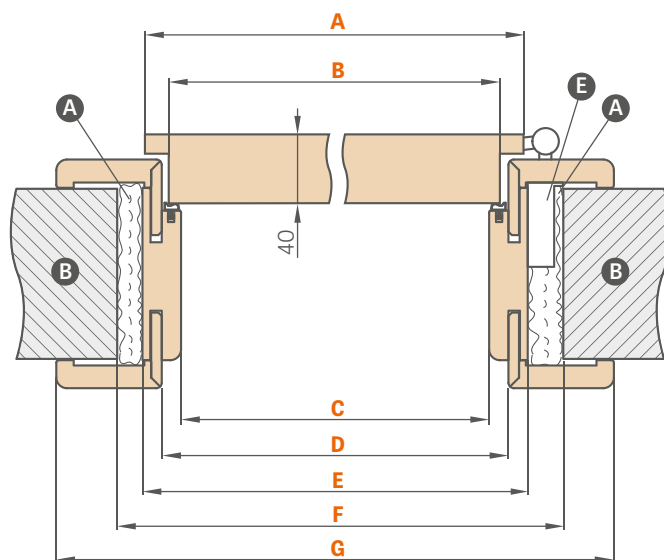

Maskovací páska 6 cm / páska 8 cm

³⁾40 mm pro rozsah 280-320 mm

SPOJENÍ ZÁRUBEŇ

SCHÉMA NASTAVITELNÉ ZÁRUBEŇ

Šířka dveří	A	B	C	D	E	F	G
„60“	644	618	604	626	648	688	746* / 786**
„70“	744	718	704	726	748	788	846* / 886**
„80“	844	818	804	826	848	888	946* / 986**
„90“	944	918	904	926	948	988	1046* / 1086**
„100“	1044	1018	1004	1026	1048	1088	1146* / 1186**
„110“	1144	1118	1104	1126	1148	1188	1246* / 1286**