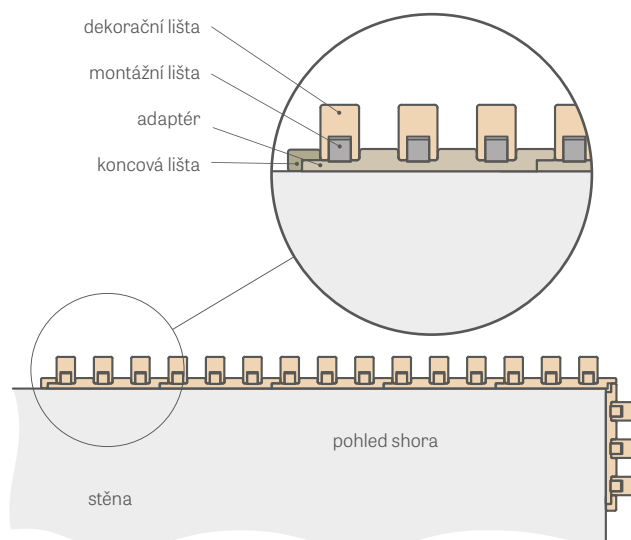

DEKORAČNÍ LIŠTA

MONTÁŽNÍ LIŠTA

KONCOVÁ LIŠTA

DEKORAČNÍ LIŠTA

ADAPTÉR

— DÝHA

	ST CPL a PREMIUM (cena za kus)
adaptér, délka 2750 mm	754 Kč* / 912 Kč**
dekorační lišta (s montážní lištou) délka 2750 mm	468 Kč* / 566 Kč**
koncová lišta, délka 2750 mm	182 Kč* / 220 Kč**
Samolepicí záslepka pro maskování řezu dekorační lišty	13 Kč* / 16 Kč**

Jednotlivé prvky systému dekoračních lišt jsou v komerční délce 2750 mm, avšak každý výrobek má z výroby délku 2800 mm a dodává se v této délce, kde 25 mm na straně je okraj pro volné řezání před instalací, i jako rezerva v případě poškození při přepravě.

Nástěnné lišty je možné také namontovat přímo na zeď bez adaptéru pouze s montážní lištou, na kterou je připevněna dekorační lišta.

Dekorační lištu (včetně montážní lišty) lze zakoupit pouze v násobcích tří kusů, např. 3 ks, 6 ks, 9 ks atd.

Záslepky jsou k dispozici ve všech dekorech a slouží k zakrytí řezu dekorační lišty. Záslepky mají na jedné straně samolepicí povrch.

adaptér – počet kusů v balení 1 kus

koncová lišta – počet kusů v balení 1 kus

dekorační lišta + montážní lišta – počet kusů v balení - 3 soupravy + 3 ks

instruktační film o montáži
varianta s adaptérem:
<https://youtu.be/p317u3cWmMg>

instruktační film o montáži
varianta bez adaptéru:
<https://youtu.be/jFa5afWWFOM>

PREMIUM

CPL

PODLAHOVÉ LIŠTY

PODLAHOVÁ LIŠTA

- délka 2,40 mb
- s fólií cena za ks 364 Kč* / 440 Kč**
- lakovaná cena za ks 737 Kč* / 892 Kč**

- Podlahová lišta je vyrobena z desky MDF desky odolné proti vlhkosti. K dispozici lak BÍLÝ, TITANOVÝ UV, dýhy: GREKO, ST CPL, PREMIUM a v podkladové fólii pro barevný lak.
- Způsob montáže - lepení na zeď

¹⁾ hladká bílá fólie, která napodobuje lakovaný povrch

²⁾ speciální povrch **AntiFinger** snižuje stupeň znečištění a stop po otiscích prstů

* CENA BEZ DPH, ** CENA S DPH