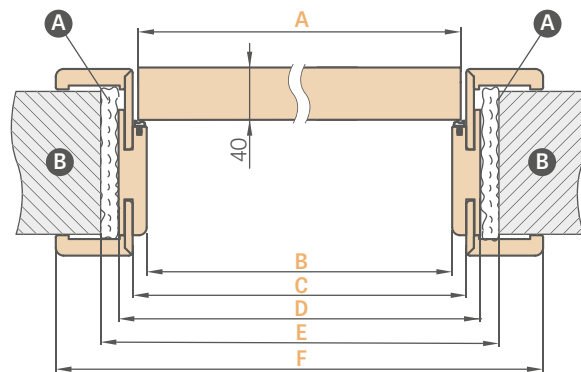

SPOJENÍ ZÁRUBNĚ

SCHÉMA NASTAVITELNÉ ZÁRUBNĚ

ROZSAH NASTAVENÍ NASTAVITELNÉ ZÁRUBNĚ

Maskovací páska 6 cm / páska 8 cm

³⁾40 mm pro rozsah 295-335 mm

Šířka dveří	A	B	C	D	E	F
„60N“ ³⁾	620	605	627	649	688	747* / 787**
„60“	644	629	651	673	714	771* / 811**
„70N“ ³⁾	720	705	727	749	788	847* / 887**
„70“	744	729	751	773	814	871* / 911**
„80N“	820	805	827	849	888	947* / 987**
„80“	844	829	851	873	914	971* / 1011**
„90N“ ³⁾	920	905	927	949	988	1047* / 1087**
„90“	944	929	951	973	1014	1071* / 1111**
„100“	1044	1029	1051	1073	1114	1171* / 1211**
„110“	1144	1129	1151	1173	1214	1271* / 1311**