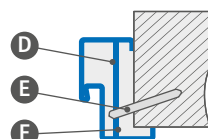

OSAZENÍ ROHOVÉ ZÁRUBNĚ