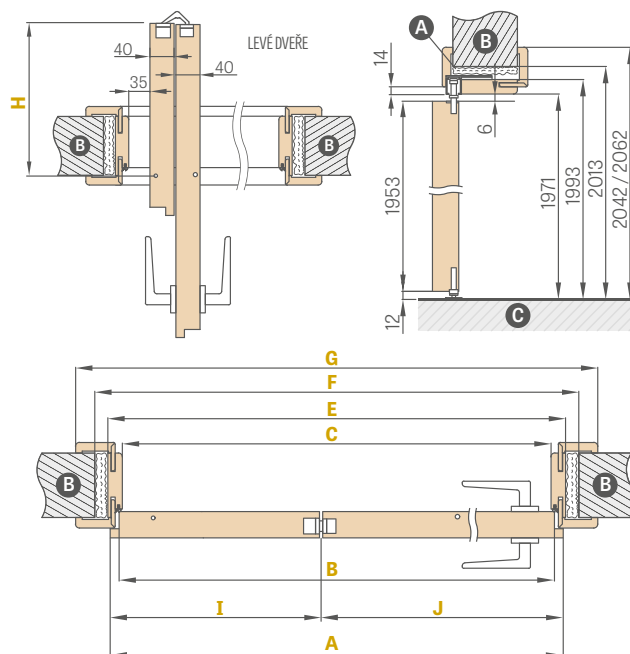

SKLÁDANÉ KŘÍDLO

6465 Kč* / 7823 Kč**

Šířka dveří	A	B	C	E	F	G	H	I	J
„60“	641	614	604	648	688	746* / 786**	152,5	218	418
„70“	741	714	704	748	788	846* / 886**	202,5	268	468
„80“	841	814	804	848	888	946* / 986**	252,5	318	518
„90“	941	914	904	948	988	1046* / 1086**	302,5	368	568
„100“	1041	1014	1004	1048	1088	1146* / 1186**	352,5	418	618

*maskovací páska 6 cm / **páska 8 cm spojení pouze pod úhlem 45 stupňů

DOSTUPNÉ ŠÍŘKY KŘÍDEL

60 70 80 90 100

instruktační film o montáži
<https://youtu.be/tzccmzy7rv6>

Rozsah nastavení min.-max (mm)	CENA	Rozsah nastavení min.-max (mm)	CENA
80-100	5347 Kč* / 6470 Kč**	240-260	6465 Kč* / 7823 Kč**
100-120	5408 Kč* / 6544 Kč**	260-280	6613 Kč* / 8002 Kč**
120-140	5555 Kč* / 6722 Kč**	280-320	6907 Kč* / 8357 Kč**
140-160	5711 Kč* / 6910 Kč**	320-340	7063 Kč* / 8546 Kč**
160-180	5937 Kč* / 7184 Kč**	340-360	7627 Kč* / 9229 Kč**
180-200	6015 Kč* / 7278 Kč**	360-380	7783 Kč* / 9417 Kč**
200-220	6171 Kč* / 7467 Kč**	380-400	8077 Kč* / 9773 Kč**
220-240	6309 Kč* / 7634 Kč**	400-420	8233 Kč* / 9962 Kč**

Za každé 2 cm příplatek 355 Kč* / 430 Kč** (založený na ceně v rozsahu 400-420 mm) až do rozsahu 500-520 mm

* CENA BEZ DPH, ** CENA S DPH