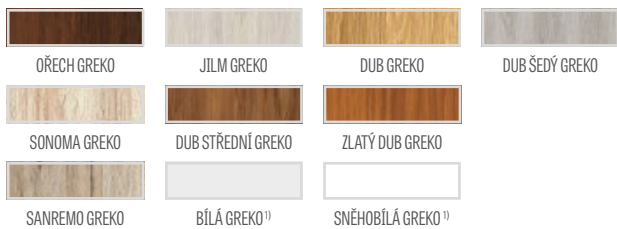

Nákresy, které zobrazují jednotlivé šířky, jsou k dispozici na straně www.erkado.pl

EPI MEDIUM 6 v šedé dýze ST CPL s rukojetí QUANTA FT černá matná, sklo VSG černé

NOVINKA

GREKO

5451 Kč* / 6596 Kč**

PREMIUM