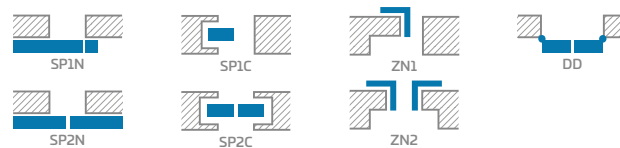

DOSTUPNÉ ŠÍŘKY KŘIDEL

60 70 80N⁵⁾ 80 90 100

RÁM SKLA

DOSTUPNÁ ŘEŠENÍ (str. 150-161)

DRUHY POVRCHOVÉ ÚPRAVY HRAN

¹⁾ hladká bílá fólie, která napodobuje lakovaný povrch

²⁾ použití nárazníku vylučuje použití vysouvacího těsnění a naopak.