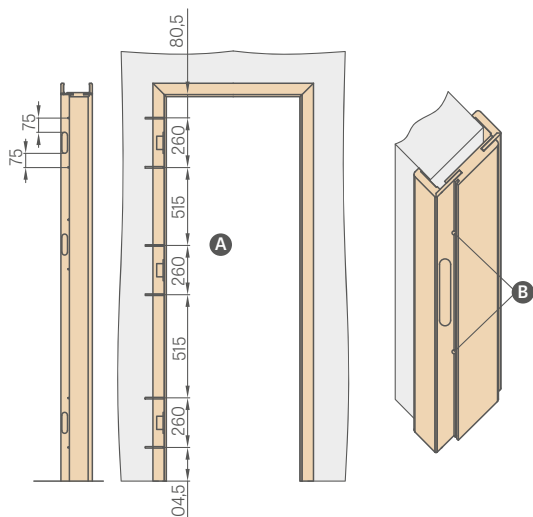

magnetický zlatý zámek

západka magnetického zámku nastavením, zlatá

UPEVNĚNÍ ZÁRUBNĚ PRO BEZDRÁŽKOVÁ KŘÍDLA

- A** Vyrvejte otvory pro kovové šrouby o délce nejméně 80 mm x Ø6 mm
- B** Při montáži rámu dveří je kromě montážní pěny na straně závěsu nutné použít montážní kotvy. Otvory pro šrouby pod těsněním vyrvejte tak, aby je instalace těsnění zakrývala