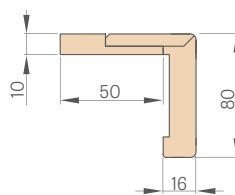

ÚHELNÍK 6 cm a 8 cm se sponami

ČTVRTVÁLCOVÁ UKONČOVACÍ LIŠTA

(cena str. 177)