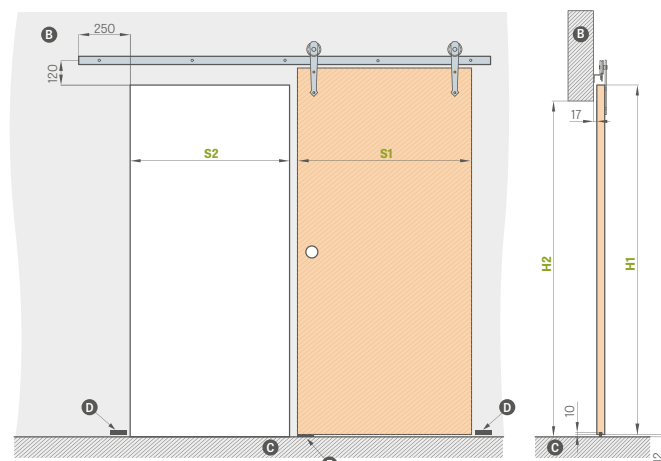

„60“	„70“	„80“	„90“	„100“
S1 šířka dveřního křídla	644	744	844	944	1044
S2 šířka otvoru ve zdi	574	674	774	874	974
H1 výška křídla dveří	2150	2150	2150	2150	2150
H2 výška otvoru ve zdi	2082	2082	2082	2082	2082

B – zeď **C** – podlaha **D** – nárazník montovaný do stěny **E** – vodící lišta