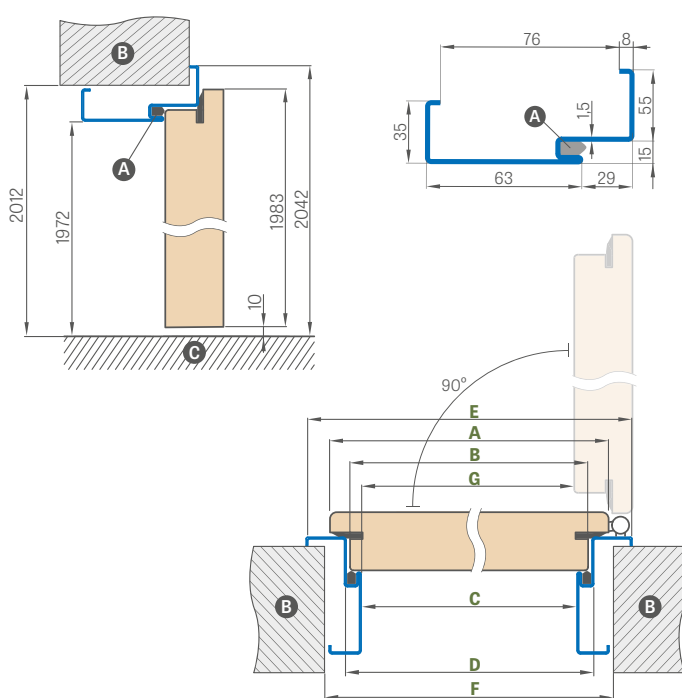

RAL STANDARD

RAL ERKADO

NOVINKA

HERSE SET NASTAVITELNÁ OCELOVÁ ZÁRUBEŇ

svařovaná a lakovaná v barvách RAL STANDARD a RAL ERKADO

cena: 5226 Kč* / 6323 Kč**

Šířka dveří	A	B	C	D	E	F	G
„80N“	804	777	761	791	901	841	756
„80“	844	817	801	831	941	881	796
„90ES“	948	921	905	935	1045	985	900
„100“	1044	1017	1001	1031	1141	1081	996