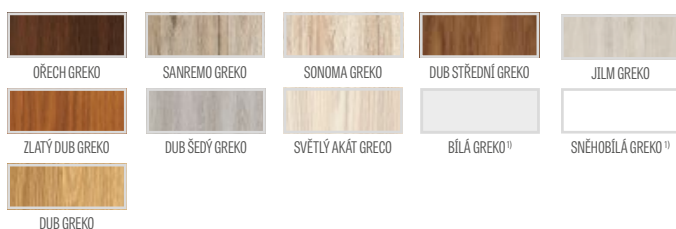

GREKO

PREMIUM