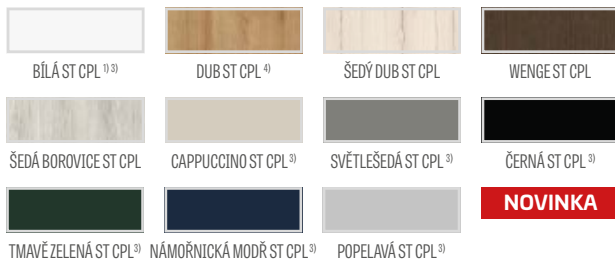

FRÉZIE 6, fólie ŠEDÁ BOROVICE ST CPL, klikka QUANTA FIT černá matná

GREKO

5642 Kč* / 6827 Kč**

PREMIUM

6067 Kč* / 7341 Kč**

CPL

6067 Kč* / 7341 Kč**

Rámy z lepeného dřeva 4)