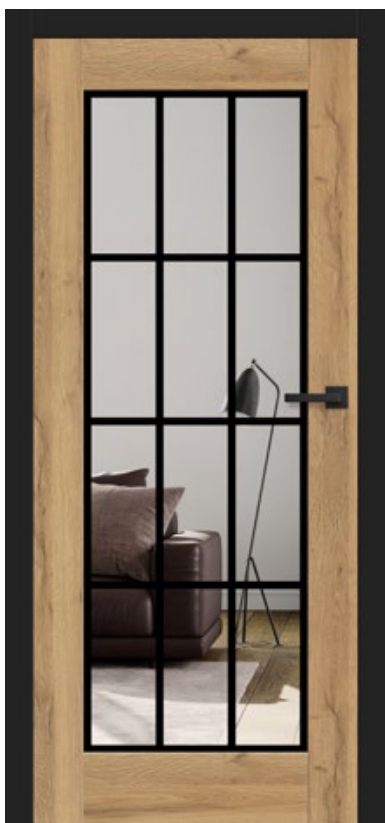

MISKANT 3, fólie DUB NATUR PREMIUM, zárubeň ČERNÁ ST CPL, rukojet CUBE černá matná

GREKO

6621 Kč* / 8011 Kč**