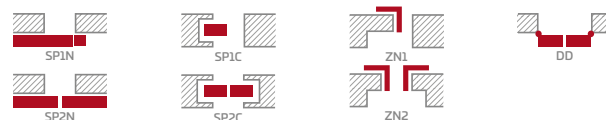

DOSTUPNÁ ŘEŠENÍ (str. 150-161)

DOSTUPNÉ ŠÍŘKY KŘÍDEL

60 70 80N⁵⁾ 80 90 100

PŘÍPLATKY

vrtání průchozích otvorů pro kliky (tzv. dělené kliky), pokud je objednáno jako komplet s křídlem.

zdarma

ventilační podříznutí	243 Kč* / 294 Kč**
objímky z plastu se vzhledem dřeva (4 ks)	182 Kč* / 220 Kč**
kovové objímky kulaté a hranaté (4 ks); povrchová úprava: kartáčovaný nikl, patina, bílá a černá	945 Kč* / 1143 Kč**
ventilační mřížka (pouze pro křídla o šířích: 80, 90, 100)	243 Kč* / 294 Kč**
polodrážkové a bezdrážkové křídlo „100“	477 Kč* / 577 Kč**

lepené sklo VSG 221 bezpečnostní, oboustranně hladké	
HYACINT 1..... mléčné 2071 Kč* / 2506 Kč**; černé 2825 Kč* / 3418 Kč**	
HYACINT 2..... mléčné 1430 Kč* / 1730 Kč**; černé 1950 Kč* / 2360 Kč**	
HYACINT 3..... mléčné 1811 Kč* / 2191 Kč**; černé 2470 Kč* / 2989 Kč**	
HYACINT 4..... mléčné 745 Kč* / 901 Kč**; černé 1014 Kč* / 1227 Kč**	
HYACINT 5..... mléčné 1430 Kč* / 1730 Kč**; černé 1950 Kč* / 2360 Kč**	
HYACINT 6..... mléčné 2401 Kč* / 2905 Kč**; černé 3276 Kč* / 3964 Kč**	
HYACINT 7..... mléčné 745 Kč* / 901 Kč**; černé 1014 Kč* / 1227 Kč**	

kovové kryty pro závěsy v polodrážkovém dveřním křídle (barva: kartáčovaný nikl, patina, leštěný chrom, leštěná mosaz, bílá a černá); cena za komplet pro 1 závěs	113 Kč* / 137 Kč**

vysouvací těsnění²⁾	1057 Kč* / 1279 Kč**

změna na magnetický zámek v černé nebo zlaté barvě u bezdrážkových křídél	243 Kč* / 294 Kč**

změna na černé nebo zlaté závěsy a záchytnou desku pro bezkřídla křídla	641 Kč* / 776 Kč**

magnetický nárazník²⁾ (dostupný v šesti barvách str. 145)	1057 Kč* / 1279 Kč**

svislé rámy z lepeného dřeva⁴⁾	867 Kč* / 1049 Kč**

* CENA NETTO, ** CENA BRUTTO, */** Cena se týká křídla a nezahrnuje kliky a zárubně

¹⁾ hladká bílá fólie, která napodobuje lakovaný povrch

²⁾ použití nárazníku vylučuje použití vysouvacího těsnění a naopak.

³⁾ speciální povrch **AntiFinger** snižuje stupeň znečištění a stop po otiscích prstů

⁴⁾ svislé rámy z vrstevně lepeného dřeva potažené deskami HDF a MDF k dispozici za příplatek pro dekory BÍLÁ PREMIUM, DUB NATUR PREMIUM, JASAN GRAFIT PREMIUM, ŠEDÝ JAVOR PREMIUM, DUB ST CPL.

⁵⁾ pouze pro bezdrážková křídla