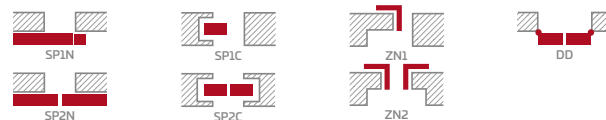

DOSTUPNÁ ŘEŠENÍ (str. 150-161)

DOSTUPNÉ ŠÍŘKY KŘÍDEL

60 70 80N⁵⁾ 80 90 100

PŘÍPLATKY

vrtání průchozích otvorů pro kliky (tzv. dělené kliky), pokud je objednáno jako komplet s křídlem. zdarma

ventilační podříznutí	243 Kč* / 294 Kč**
objímky z plastu se vzhledem dřeva (4 ks)	182 Kč* / 220 Kč**
kovové objímky kulaté a hranaté (4 ks); povrchová úprava: kartáčovaný nikl, patina, bílá a černá	945 Kč* / 1143 Kč**
ventilační mřížka (pouze pro křídla o šířkách: 80, 90, 100)	243 Kč* / 294 Kč**
polodrážkové a bezdrážkové křídlo „100“	477 Kč* / 577 Kč**
Lepené sklo VSG 221, bezpečnostní sklo, oboustranně hladké, cena za 1 tabuli skla mléčné .....355 Kč* / 430 Kč** černé .....468 Kč* / 566 Kč**	
kovové kryty pro závěsy v polodrážkovém dveřním křídle (barva: kartáčovaný nikl, patina, leštěný chrom, leštěná mosaz, bílá a černá); cena za komplet pro 1 závěs	113 Kč* / 137 Kč**
vysouvací těsnění²⁾	1057 Kč* / 1279 Kč**
změna na magnetický zámek v černé nebo zlaté barvě u bezdrážkových křídla	243 Kč* / 294 Kč**
změna na černé nebo zlaté závěsy a záchytnou desku pro bezkřídla křídla	641 Kč* / 776 Kč**
magnetický nárazník²⁾ (dostupný v šesti barvách str. 145)	1057 Kč* / 1279 Kč**
svíslé rámy z lepeného dřeva⁴⁾	867 Kč* / 1049 Kč**

* CENA BEZ DPH, ** CENA S DPH

*/** Cena je uvedena za křídlo a nezahrnuje rukojeť, rám a příplatek za černé sklo

¹⁾ hladká bílá fólie, která napodobuje lakovaný povrch

²⁾ použití nárazníku vylučuje použití vysouvacího těsnění a naopak.

³⁾ speciální povrch **AntiFinger** snižuje stupeň znečištění a stop po otiscích prstů

⁴⁾ svíslé rámy z vrstvené lepeného dřeva potažené deskami HDF a MDF k dispozici za příplatek pro dekory BÍLÁ PREMIUM, DUB NATUR PREMIUM, JASAN GRAFIT PREMIUM, ŠEDÝ JAVOR PREMIUM, DUB ST CPL.

⁵⁾ pouze pro bezdrážková křídla