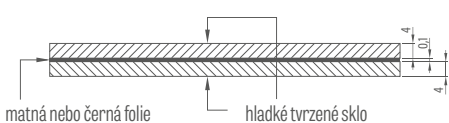

BALDUR 8
6821 Kč* / 8253 Kč**

AMARYLIS7 s klikou CUBE PREMIUM černá matná

LAKOVANÉ

CENA OD 6821 Kč* / 8253 Kč**

BÍLÁ TITANOVÁ UV

DOSTUPNÁ ŘEŠENÍ^{1) 3)} (str. 150-161)

DOSTUPNÉ ŠÍRKY KŘÍDEL

60N⁵⁾ 60 70N⁵⁾ 70 80N⁴⁾ 80 90N⁵⁾ 90 100