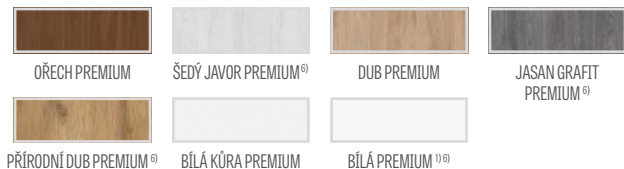

CPL

5781 Kč* / 6995 Kč**