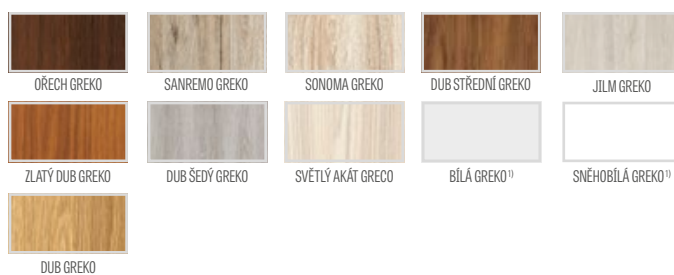

* CENA BEZ DPH, ** CENA S DPH

GREKO

PREMIUM