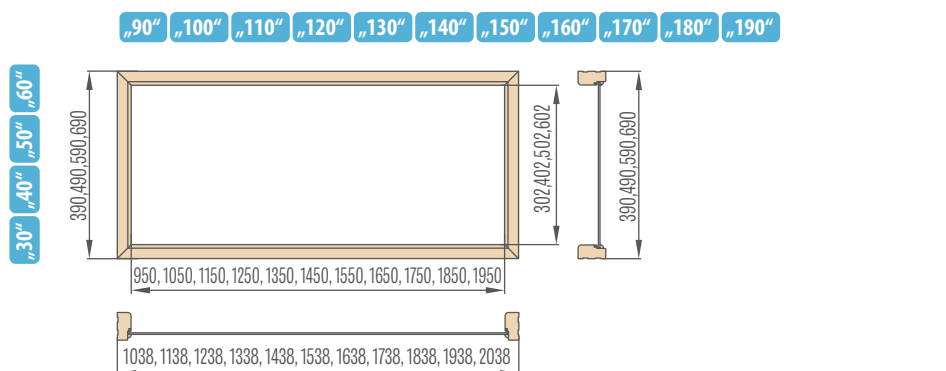

Horní světlíky pevné zárubně dvoukřídlých dveří