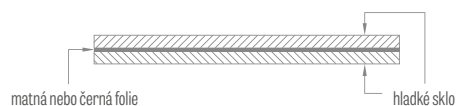

LEPENÉ SKLO VSG 221, 331, 441 MLÉČNÉ A ČERNÉ

pro rámové dveře STILE a deskové dveře