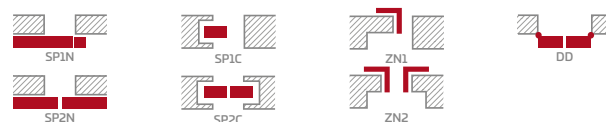

DOSTUPNÁ ŘEŠENÍ (str. 150 - 161)

DOSTUPNÉ ŠÍŘKY KŘÍDEL

60 70 80N⁵⁾ 80 90 100

PŘÍPLATKY

vrtní průchozích otvorů pro kliky (tzv. dělené kliky), pokud je objednáno jako komplet s křídlem.

zdarma

ventilační podříznutí	243 Kč* / 294 Kč**
objímky z plastu se vzhledem dřeva (4 ks)	182 Kč* / 220 Kč**
kovové objímky kulaté a hranaté (4 ks); povrchová úprava: kartáčovaný nikl, patina, bílá a černá	945 Kč* / 1143 Kč**
ventilační mřížka (pouze pro křídla o šířích: 80, 90, 100)	243 Kč* / 294 Kč**
polodrážkové a bezdrážkové křídlo „100“	477 Kč* / 577 Kč**

lepené sklo VSG 221 bezpečnostní, oboustranně hladké	
LEVANDULE 1 a 7	mléčné 2531 Kč* / 3063 Kč**; černé 3449 Kč* / 4173 Kč**
LEVANDULE 2 a 5	mléčné 849 Kč* / 1027 Kč**; černé 1161 Kč* / 1405 Kč**
LEVANDULE 4 a 6	mléčné 1690 Kč* / 2045 Kč**; černé 2305 Kč* / 2789 Kč**
LEVANDULE 8	mléčné 1239 Kč* / 1499 Kč**; černé 1690 Kč* / 2045 Kč**
LEVANDULE 9	mléčné 113 Kč* / 137 Kč**; černé 156 Kč* / 189 Kč**

kovové kryty pro závěsy v polodrážkovém dveřním křídle (barva: kartáčovaný nikl, patina, leštěný chrom, leštěná mosaz, bílá a černá); cena za komplet pro 1 závěs	113 Kč* / 137 Kč**

vysouvací těsnění²⁾	1057 Kč* / 1279 Kč**

změna na magnetický zámek v černé nebo zlaté barvě u bezdrážkových křidel	243 Kč* / 294 Kč**

změna na černé nebo zlaté závěsy a záchytnou desku pro bezkřídla křídla	641 Kč* / 776 Kč**

magnetický nárazník²⁾ (dostupný v šesti barvách str. 145)	1057 Kč* / 1279 Kč**

svíslé rámy z lepeného dřeva⁴⁾	867 Kč* / 1049 Kč**

* CENA NETTO, ** CENA BRUTTO, */** Cena se týká křídla a nezahrnuje kliky a zárubni

¹⁾ hladká bílá fólie, která napodobuje lakovaný povrch

²⁾ použití nárazníku vylučuje použití vysouvacího těsnění a naopak.

³⁾ speciální povrch **AntiFinger** snižuje stupeň znečištění a stop po otiscích prstů

⁴⁾ svíslé rámy z vrstvené lepeného dřeva potažené deskami HDF a MDF k dispozici za příplatek pro dekory BÍLÁ PREMIUM, DUB NATUR PREMIUM, JASAN GRAFIT PREMIUM, ŠEDÝ JAVOR PREMIUM, DUB ST CPL.

⁵⁾ pouze pro bezdrážková křídla