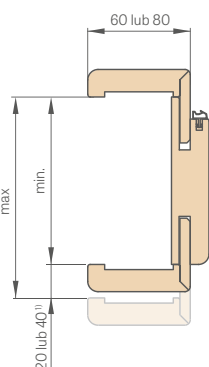

ROZSAH NASTAVENÍ NASTAVITELNÉ ZÁRUBNĚ

maskovací páska 6 cm / páska 8 cm