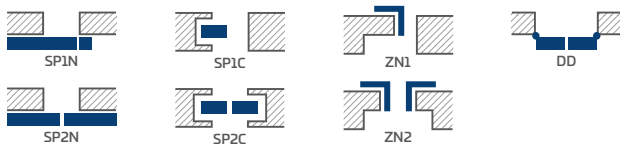

DOSTUPNÁ ŘEŠENÍ (str. 150-161)

DOSTUPNÉ ŠÍŘKY KŘÍDEL

60N²⁾ 60 70N²⁾ 70 80N²⁾ 80 90N²⁾ 90 100

KONSTRUKCE

- polodrážkové, reverzní nebo bezdrážkové křídlo
- vnitřní dřevěný rám (boční, horní a spodní tvoří deska MDF), je pokrytý dvěma deskami HDF.
- stabilizační "voštinová" výplň nebo výplň plnou deskou za příplatek
- nástavce k zárubni, koruny a pilastry jsou k dispozici za příplatek str. 147-149
- možnost vlastního zkrácení křídla zákazníkem str. 145

POVRCHOVÁ ÚPRAVA

- dveřní křídla a zárubně jsou opatřeny lakem na vodní bázi tvrzeným UV technologií, která umožňuje dosáhnout vysoké odolnosti vůči náročným podmínkám používání
- hrana křídla je vyrobená v technologii standard

KOVÁNÍ

- tři čepové závěsy zašroubované do polodrážkového křídla
- tři závěsy skryté v bezdrážkovém dveřním křídle a dva závěsy v reverzním křídle (za příplatek třetí) ve stříbrné barvě (volitelně za příplatek v černé barvě); závěsy jsou dodávány se zárubní a jsou zahrnuty v její ceně
- zámek západkový v polodrážkovém křídle a magnetický zámek v bezdrážkovém (volitelně západkový): na klíč, s patentní vložkou, ekonomický nebo s blokadou ve stříbrné barvě; volitelně černý magnetický zámek za příplatek
- magnetický zámek v reverzním křídle: na klíč, patentovaná cylindrická vložka, úsporný zámek nebo zámek ve stříbrné barvě; na přání v černé nebo zlaté barvě za příplatek

PŘÍPLATKY

reverzní křídlo	2357 Kč* / 2852 Kč**
výplnění kompaktní deskou	1101 Kč* / 1332 Kč**
ventilační podříznutí	243 Kč* / 294 Kč**
polodrážkové a bezdrážkové křídlo „100“	893 Kč* / 1081 Kč**
polodrážkové a bezdrážkové křídlo „110“	1785 Kč* / 2160 Kč**
přídavný dolní trámeček (možnost zkrácení křídla podle vlastního uvážení max. o 8 cm)	243 Kč* / 294 Kč**
kovové kryty pro závěsy v polodrážkovém dveřním křídle (barva: kartáčovaný nikl, patina, leštěný chrom, leštěná mosaz, bílá a černá); cena za komplet pro 1 závěs	113 Kč* / 137 Kč**
vysouvací těsnění¹⁾	1057 Kč* / 1279 Kč**
změna na magnetický zámek v černé nebo zlaté barvě u bezdrážkových a reverzních křidel	243 Kč* / 294 Kč**
změna na černé nebo zlaté závěsy a záchytnou desku pro bezkřídla křídla	641 Kč* / 776 Kč**
magnetický nárazník¹⁾ (dostupný v šesti barvách str. 145)	1057 Kč* / 1279 Kč**
kukátko z nerezové oceli: leštěný „chrom“ nebo kartáčovaný „satén“ a černá mat; sklo mléčné decormat, čiré sklo, průměr kukátka: vnitřní 235 mm vnější 350 mm	4117 Kč* / 4982 Kč** 6465 Kč* / 7823 Kč** (matná černá)
norma PL2112	1300 Kč* / 1573 Kč**

¹⁾ použití nárazníku vylučuje použití vysouvacího těsnění a naopak.

²⁾ pouze pro bezdrážková a reverzní křídla