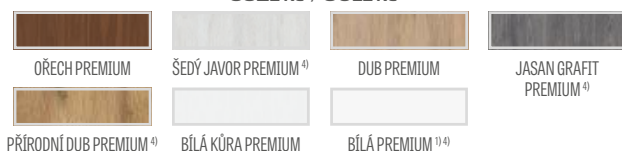

svislé rámy z lepeného dřeva ⁴⁾	867 Kč* / 1049 Kč**
--	---------------------

* CENA NETTO, ** CENA BRUTTO, */** Cena se týká křídla a nezahrnuje kliky a zárubně

GREKO

5876 Kč* / 7110 Kč**

PREMIUM

6621 Kč* / 8011 Kč**