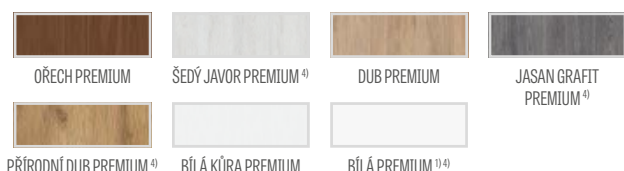

CPL

6067 Kč* / 7341 Kč**