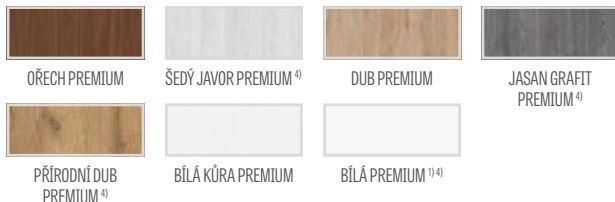

CPL

6301 Kč* / 7624 Kč**