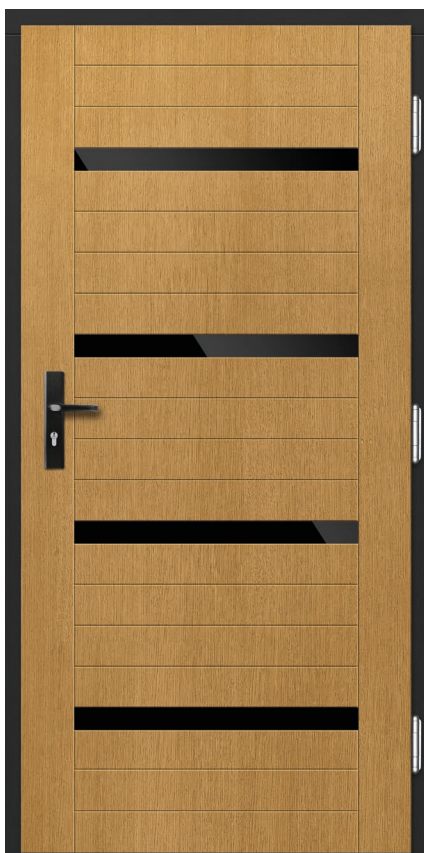

ERKADO

drzwi to nasz świat

DRZWI ZEWNĘTRZNE DREWNIANE

P174

CENA OD: _____

DĄB NATURALNY

CIEMNY DĄB

TEAK

ORZECH

WINCHESTER

ZŁOTY DĄB

MAHOŃ

PALISANDER

RAL 7016

ANTRACYT QUARTZ

BIAŁY

PALETA KOLORÓW RAL

www.erkado.pl