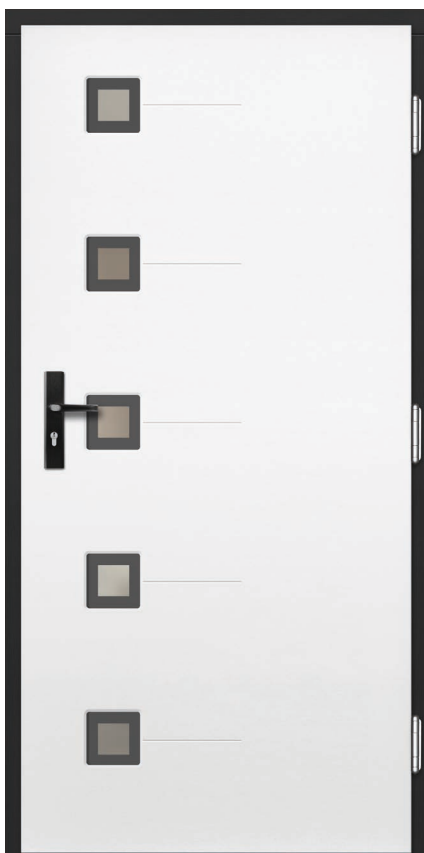

ERKADO

drzwi to nasz świat

DRZWI ZEWNĘTRZNE DREWNIANE

P71

CENA OD: _____

www.erkado.pl