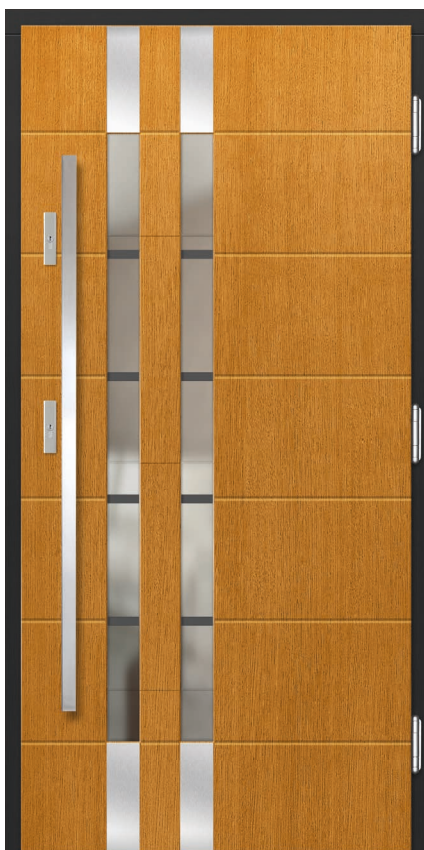

ERKADO

drzwi to nasz świat

DRZWI ZEWNĘTRZNE DREWNIANE

P95

CENA OD: _____

www.erkado.pl