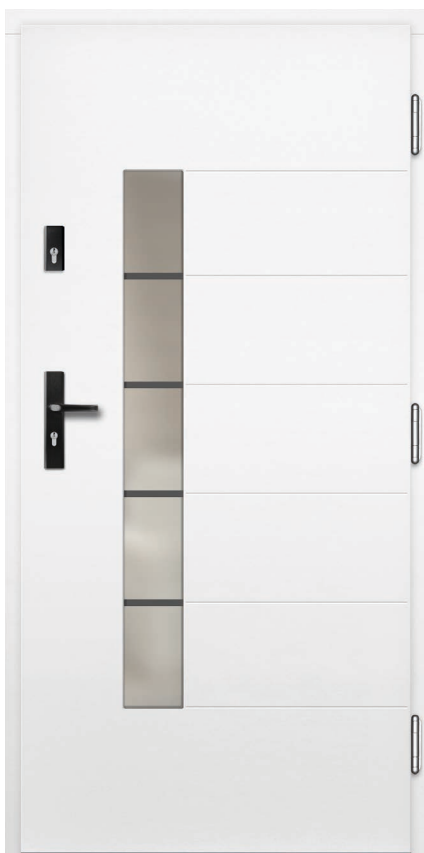

ERKADO

drzwi to nasz świat

DRZWI ZEWNĘTRZNE DREWNIANE

P119

CENA OD: _____

DĄB NATURALNY

CIEMNY DĄB

TEAK

ORZECH

WINCHESTER

ZŁOTY DĄB

MAHOŃ

PALISANDER

RAL 7016

ANTRACYT QUARTZ

BIAŁY

PALETA KOLORÓW RAL

www.erkado.pl