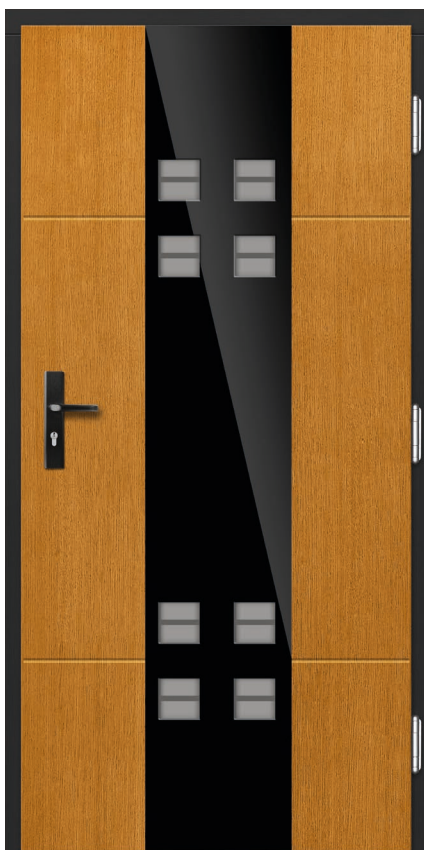

ERKADO

drzwi to nasz świat

DRZWI ZEWNĘTRZNE DREWNIANE

P127

CENA OD: _____

www.erkado.pl