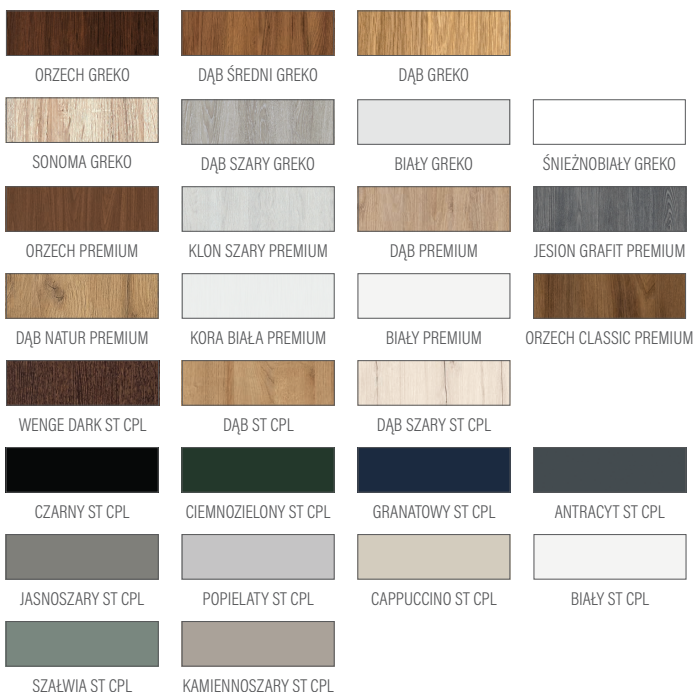

CENA

ORZECH GREKO

DĄB ŚREDNI GREKO

DĄB GREKO

SONOMA GREKO

DĄB SZARY GREKO

BIAŁY GREKO

ŚNIEŻNOBIAŁY GREKO

ORZECH PREMIUM

KLON SZARY PREMIUM

DĄB PREMIUM

JESION GRAFIT PREMIUM

DĄB NATUR PREMIUM

KORA BIAŁA PREMIUM

BIAŁY PREMIUM

ORZECH CLASSIC PREMIUM

WENGE DARK ST CPL

DĄB ST CPL

DĄB SZARY ST CPL

CZARNY ST CPL

CIEMNOZIELONY ST CPL

GRANATOWY ST CPL

ANTRACYT ST CPL

JASNOSZARY ST CPL

POPIELATY ST CPL

CAPPUCCINO ST CPL

BIAŁY ST CPL

SZAŁEWIA ST CPL

KAMIENNO SZARY ST CPL