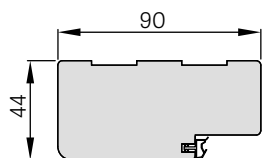

ościeżnica stała

ościeżnica stała BASIC

211,00 zł* / 259,53 zł**