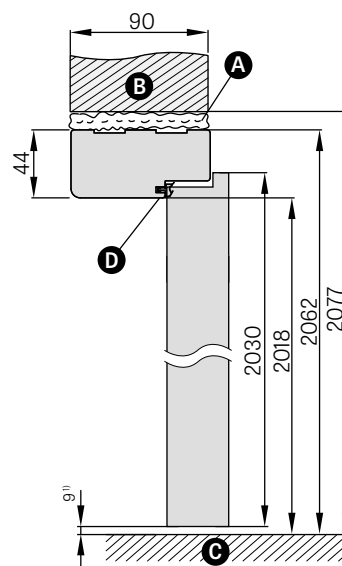

ĆWIERCWAŁEK

20,00 zł* / 24,60 zł**

Cena obejmuje komplet 2 szt. x 211,5 cm i 1 szt. x 106,5 cm
(dotyczy skrzydeł od „60” do „90”)

Cena obejmuje komplet 3 szt. x 211,5 cm
(dotyczy skrzydła „100”)

SCHEMAT OŚCIEŻNICY STAŁEJ BASIC

Szerokość drzwi	A	B	C	D	E
„60”	644	618	604	692	722
„70”	744	718	704	792	822
„80”	844	818	804	892	922
„90”	944	918	904	992	1022
„100”	1044	1018	1004	1092	1122

¹⁾ dopuszczalna odchyłka wynikająca z tolerancji wymiarowej ościeżnicy +/- 3mm (zalecamy sprawdzić przed montażem)