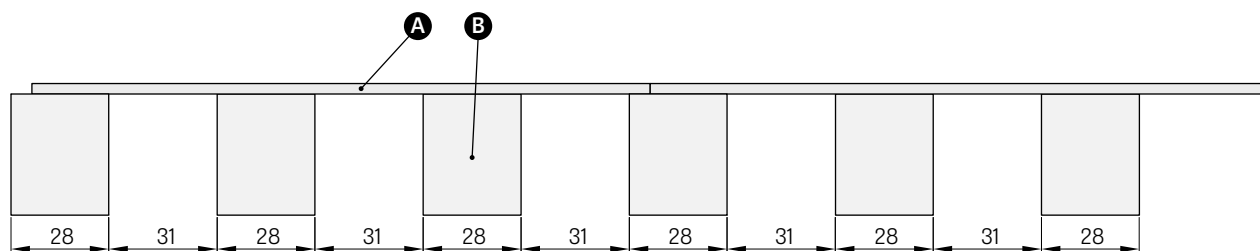

lamelle dekoracyjne

długość elementów 2750 mm

A panel HDF **B** listwa dekoracyjna

Lamele dekoracyjne montuje się na ścianie jako element ozdobny, który dodatkowo wyraźnie poprawia akustykę pomieszczenia redukując pogłos.