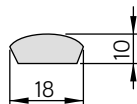

ościeżnica stała

ościeżnica stała BASIC

211,00 zł* / 259,53 zł**

OPASKA MASKUJĄCA 8 mm

43,00 zł* / 52,89 zł**

Cena obejmuje komplet 2 szt. x 213,5 cm i 1 szt. x 112 cm
(dotyczy skrzydeł od „60” do „90”)

Cena obejmuje komplet 3 szt. x 213,5 cm
(dotyczy skrzydła „100”)

ĆWIERCWAŁEK

20,00 zł* / 24,60 zł**

Cena obejmuje komplet 2 szt. x 211,5 cm i 1 szt. x 106,5 cm
(dotyczy skrzydeł od „60” do „90”)

Cena obejmuje komplet 3 szt. x 211,5 cm
(dotyczy skrzydła „100”)

SCHEMAT OŚCIEŻNICY STAŁEJ BASIC