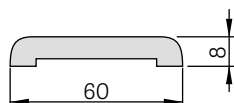

OPASKA MASKUJĄCA 8 mm

43,00 zł* / 52,89 zł**

Cena obejmuje komplet 2 szt. x 213,5 cm i 1 szt. x 112 cm
(dotyczy skrzydeł od „60” do „90”)

Cena obejmuje komplet 3 szt. x 213,5 cm
(dotyczy skrzydła „100”)