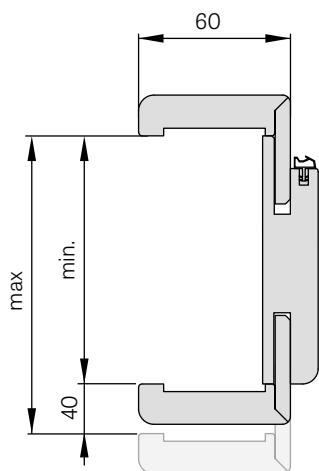

Szerokość drzwi	A	B	C	D	E
„60”	644	618	604	692	722
„70”	744	718	704	792	822
„80”	844	818	804	892	922
„90”	944	918	904	992	1022
„100”	1044	1018	1004	1092	1122

¹⁾ dopuszczalna odchyłka wynikająca z tolerancji wymiarowej ościeżnicy +/- 3mm (zalecamy sprawdzić przed montażem)

A pianka **B** mur **C** podłoga **D** uszczelka gumowa

ościeżnica regulowana

ZAKRES REGULACJI OŚCIEŻNICY REGULOWANEJ

SCHEMAT OŚCIEŻNICY REGULOWANEJ

Szerokość drzwi	A	B	C	D	E	F	G
„60”	644	618	604	626	648	688	746
„70”	744	718	704	726	748	788	846
„80”	844	818	804	826	848	888	946
„90”	944	918	904	926	948	988	1046
„100”	1044	1018	1004	1026	1048	1088	1146