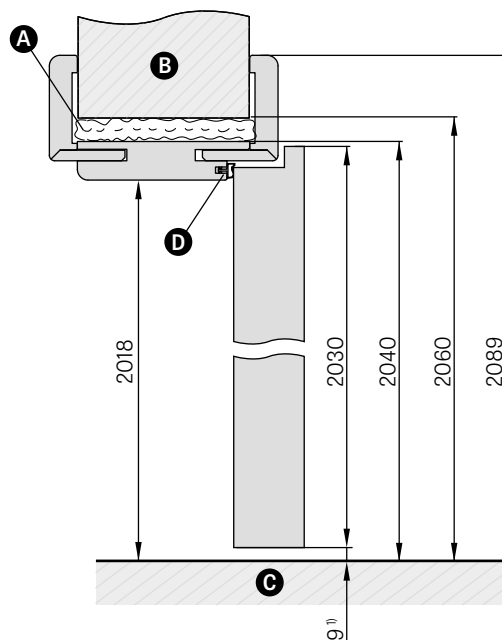

¹⁾ dopuszczalna odchyłka wynikająca z tolerancji wymiarowej ościeżnicy +/- 3mm (zalecamy sprawdzić przed montażem)

- **A** pianka
- **B** mur
- **C** podłoga
- **D** uszczelka gumowa
- **E** gniazdo zawiasowe