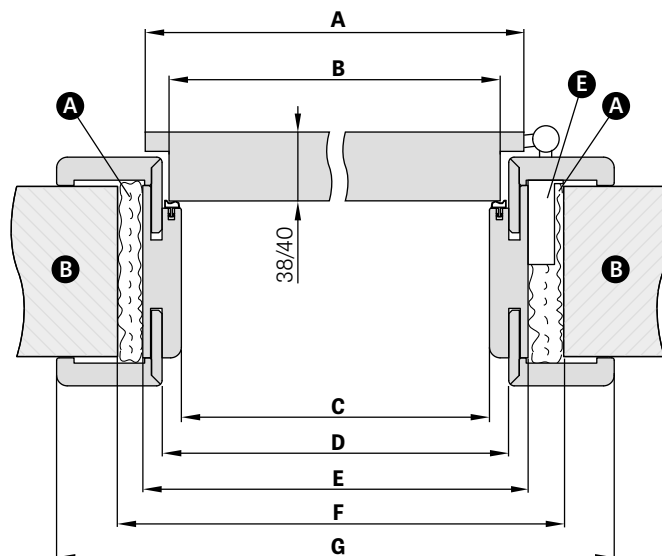

Szerokość drzwi	A	B	C	D	E
„60”	644	618	604	692	722
„70”	744	718	704	792	822
„80”	844	818	804	892	922
„90”	944	918	904	992	1022
„100”	1044	1018	1004	1092	1122

¹⁾ dopuszczalna odchyłka wynikająca z tolerancji wymiarowej ościeżnicy +/- 3mm (zalecamy sprawdzić przed montażem)

A pianka **B** mur **C** podłoga **D** uszczelka gumowa

ościeżnica regulowana

ZAKRES REGULACJI OŚCIEŻNICY REGULOWANEJ

SCHEMAT OŚCIEŻNICY REGULOWANEJ

Szerokość drzwi	A	B	C	D	E	F	G
„60”	644	618	604	626	648	688	746
„70”	744	718	704	726	748	788	846
„80”	844	818	804	826	848	888	946
„90”	944	918	904	926	948	988	1046
„100”	1044	1018	1004	1026	1048	1088	1146

OŚCIEŻNICA REGULOWANA	
Zakres regulacji min.-max (mm)	CENA
80-100	333,00 zł* / 409,59 zł**
100-140	343,00 zł* / 421,89 zł**
140-180	370,00 zł* / 455,10 zł**
180-220	410,00 zł* / 504,30 zł**
220-260	450,00 zł* / 553,50 zł**
260-300	480,00 zł* / 590,40 zł**