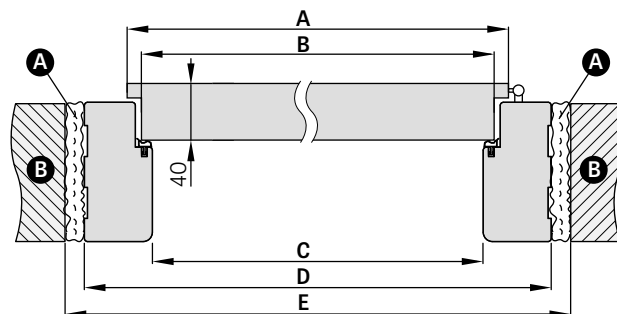

ĆWIERCWAŁEK

20,00 zł* / 24,60 zł**

Cena obejmuje komplet 2 szt. x 211,5 cm i 1 szt. x 106,5 cm
(dotyczy skrzydeł od „60” do „90”)

Cena obejmuje komplet 3 szt. x 211,5 cm
(dotyczy skrzydła „100”)

SCHEMAT OŚCIEŻNICY STAŁEJ BASIC