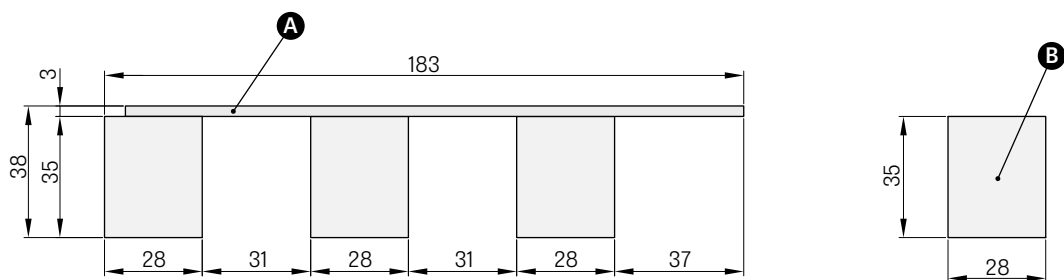

lamelle dekoracyjne

długość elementów 2750 mm

A panel HDF **B** listwa dekoracyjna

Lamele dekoracyjne montuje się na ścianie jako element ozdobny, który dodatkowo wyraźnie poprawia akustykę pomieszczenia redukując pogłos.