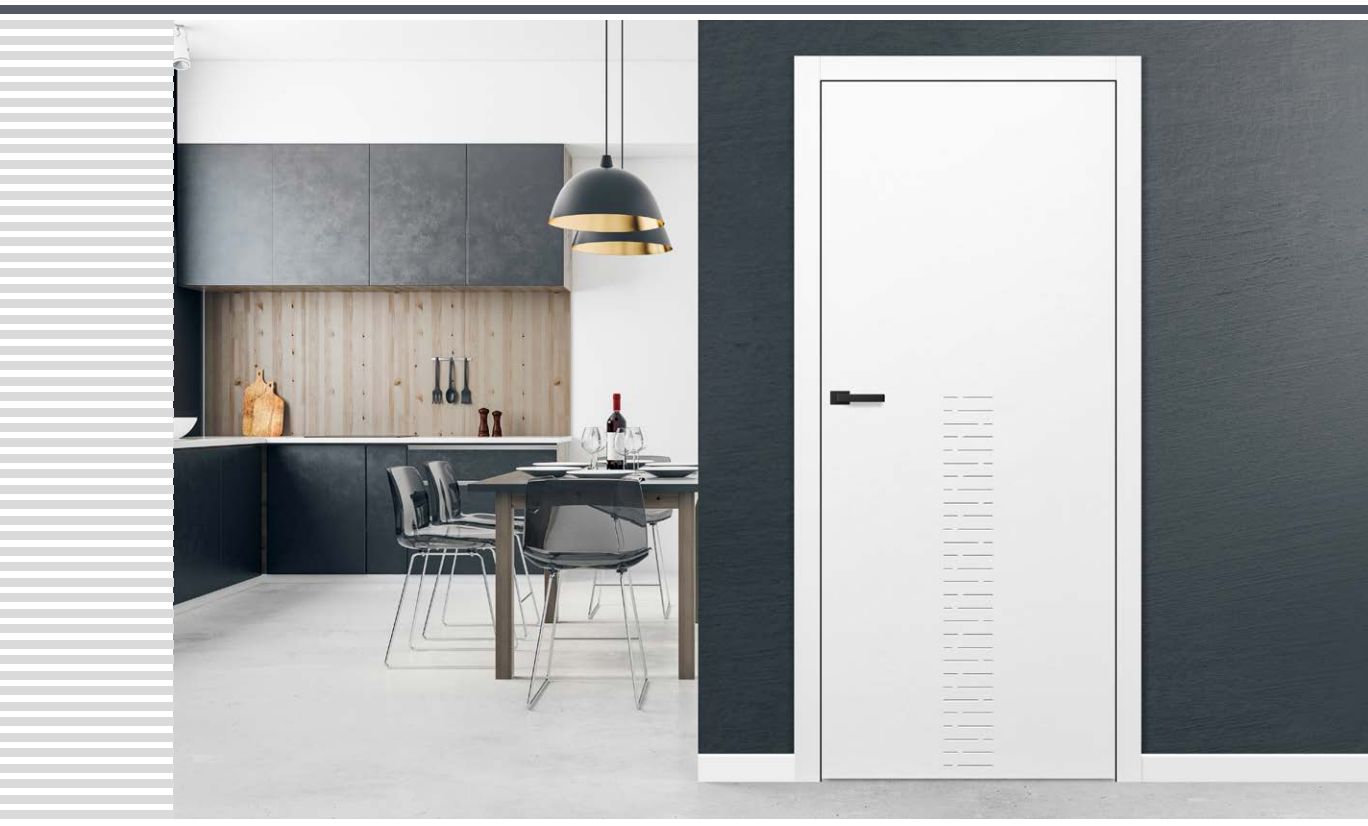

PALISANDER

RAL 7016²⁾

ANTRACYT QUARTZ

PALETA KOLORÓW RAL¹⁾²⁾

DOSTĘPNE SZEROKOŚCI SKRZYDEŁ

60 70 80 90 100 POD WYMIAR

¹⁾ dopłata 300 zł, ²⁾ gładki lub ze strukturą drewna

Cena dotyczy skrzydła i nie obejmuje klamki oraz ościeżnicy. Podane ceny są cenami netto – nie zawierają podatku VAT.