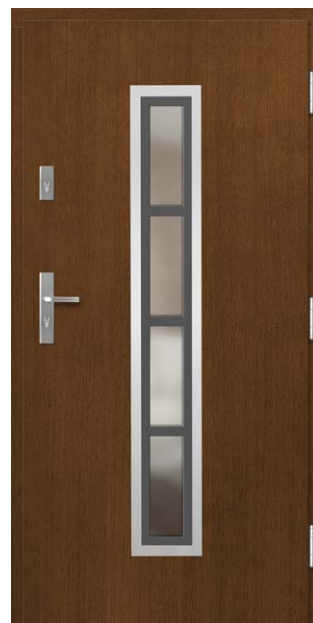

P130

SOSNA **6400 zł***
DĄB / MERANTI **6700 zł***

Dopłata za inox dwustronny 400 zł