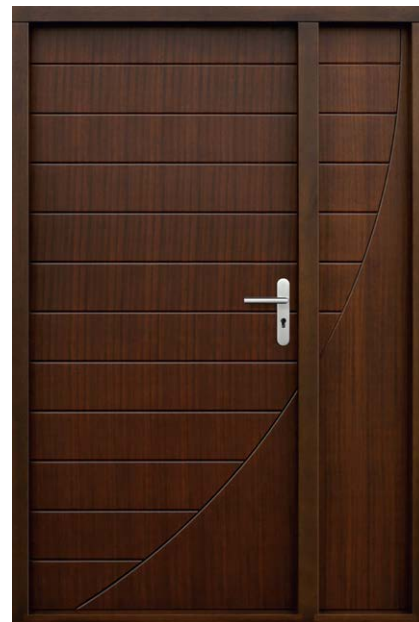

P59

+ DOSTAWKA STAŁA PEŁNA (IMITACJA SKRZYDŁA)

Uwaga: dostawka stała w ościeżnicy - szklenie - pakiet zespolony bezpieczny 44 mm reflex brąz

Uwaga: dostawka stała imitacja skrzydła mocowana jest na zawiasach.