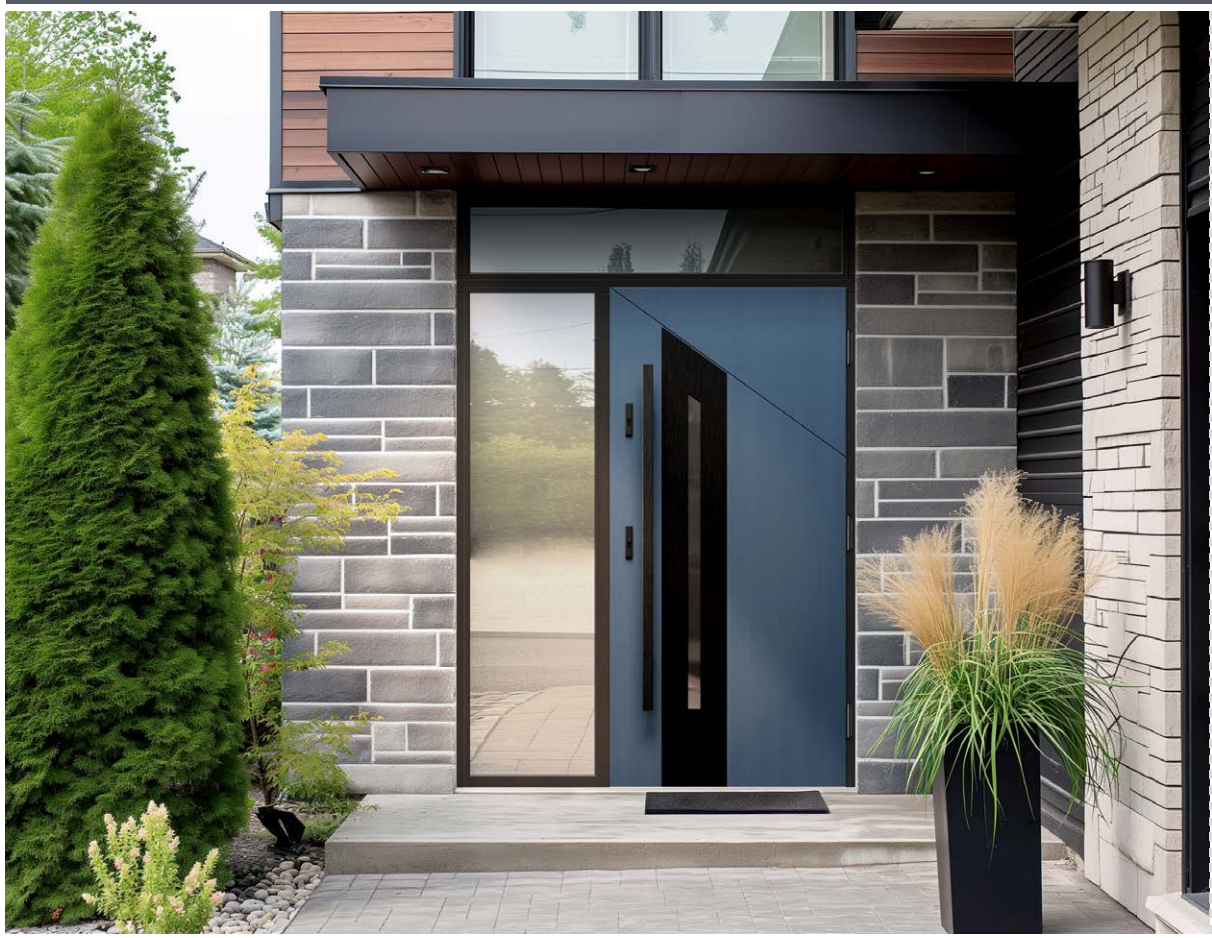

DRZWI ZEWNĘTRZNE DREWNIANE