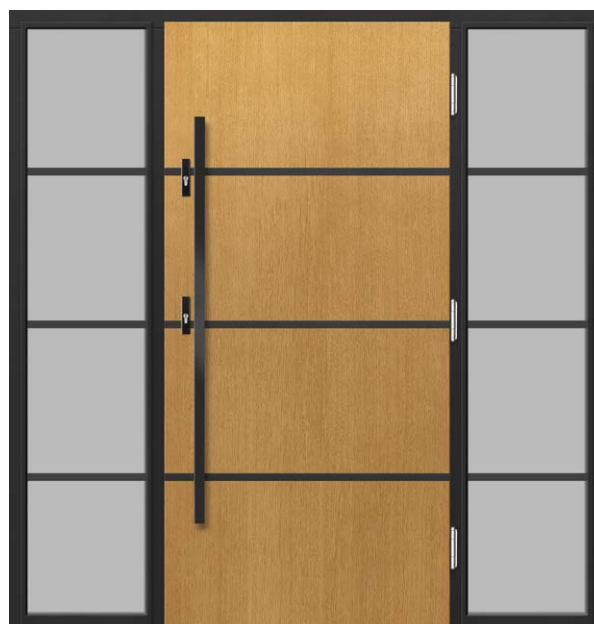

P155
+ DOSTAWKI STAŁE SZKLONE