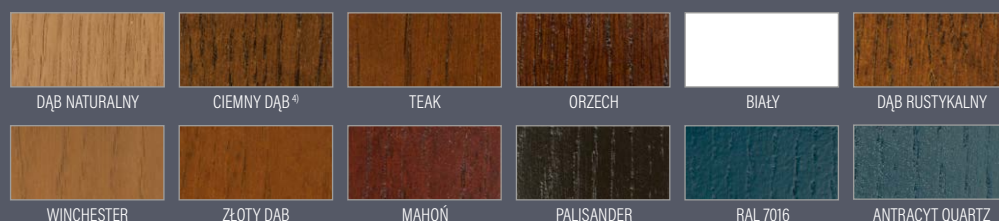

³⁾ dopłata 500 zł netto ⁴⁾ najbardziej zbliżony do koloru orzech PCV

NOWOŚĆ

P212

SOSNA **6200 zł***
DĄB / MERANTI **6500 zł***

Szyba piaskowana jak na zdjęciu za dopłatą 400 zł

NOWOŚĆ

P213

SOSNA **6200 zł***
DĄB / MERANTI **6500 zł***