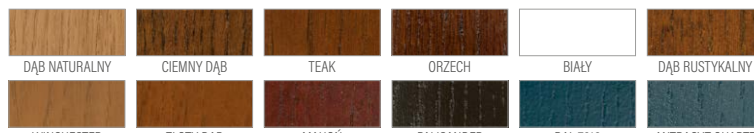

¹⁾ dopłata 500 zł netto