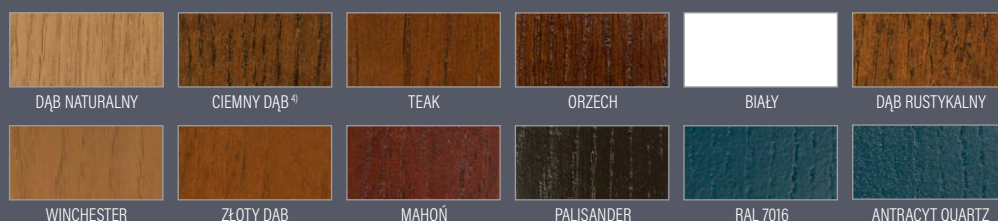

◀ 72 ▶ ◀ 82 ▶ ◀ 102 ▶

RODZAJ**FREZOWANIE**

P232

SOSNA

7000 zł*

DĄB / MERANTI

7300 zł*

Frezowania i szkło lakierowane występują tylko jednostronnie od zewnątrz
Szkło czarne ze środkiem przejrzystym

PALETA KOLORÓW RAL¹⁾

Frezowania i szkło lakierowane występują tylko jednostronnie w kolekcji LAMELLO

NOWOŚĆ

P207

SOSNA **6200 zł***
DĄB / MERANTI **6500 zł***

Frezowanie tylko jednostronnie od zewnątrz

NOWOŚĆ