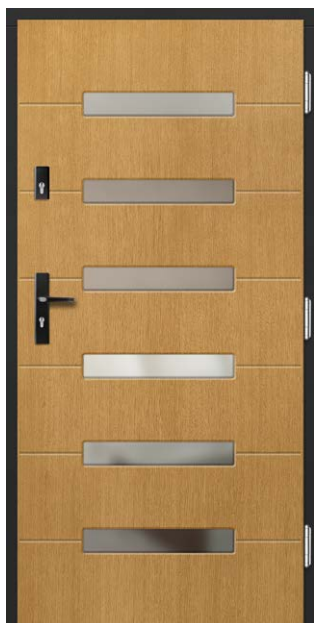

DRZWI BEZPRZYLGOWE – dopłata 2100 zł netto do ceny drzwi w gr. 82 i 102 mm w wersji przylgowej. Dopłata do zawiasów bezprzylgowych w kolorze czarnym – 400 zł netto. Drzwi ERKADO dostępne są w wymiarach niestandardowych **bez dopłaty** za nietypowy wymiar. Dopłata obejmuje wyłącznie drzwi: wyższe niż 212 cm i szersze niż 102 cm. Podane ceny są cenami netto – nie zawierają podatku VAT.