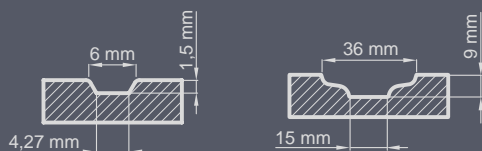

Zestaw standardowy:

- grubość 72 mm
- dwa zamki niezależne bolcowe
- cztery zawiasy regulowane w trzech płaszczyznach
- pakiet szybowy REFLEX BRAZ
- próg aluminiowy z przegrodą termiczną lub drewniany

P223

GRUBOŚĆ DRZWI

- ◀ 72 ▶ ◀ 82 ▶ ◀ 102 ▶

RODZAJ

tylko dla grubości 82 i 102 mm

FREZOWANIE

WYKOŃCZENIE

DĄB PROSTY STANDARD

DĄB SĘKATY SZCZOTKOWANY²⁾