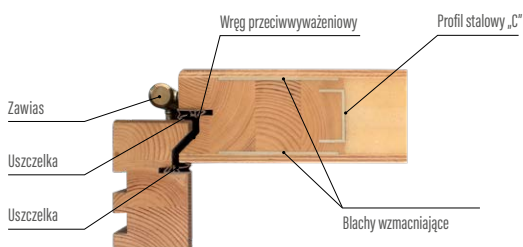

Ościeżnica

- drewno klejone warstwowo z doklejkami dębowymi, sosnowymi lub meranti o wymiarach 100 mm x 60 mm
- próg aluminiowy z przegrodą termiczną lub drewniany

Wykończenie

- pięciokrotne malowanie metodą hydrodynamiczną farbami wodorozcieńczalnymi wg palety kolorów ERKADO lub kryjącymi RAL za dopłatą oprócz RAL 9016 (biały) i RAL 7016 (antracyt) (str. 113)

Wymiary

- typowe wg tabeli (str. 112)
- dostępne w wymiarach niestandardowych bez dopłaty za nietypowy wymiar. Dopłata obejmuje wyłącznie drzwi: wyższe niż 212 cm i szersze niż 102 cm

Wyposażenie standardowe

- 2 zamki niezależne bolcowe, rozstaw 72 mm
- cztery zawiasy regulowane w trzech płaszczyznach
- próg aluminiowy z przegrodą termiczną lub drewniany
- blachy ozdobne, nierdzewne w wybranych modelach
- pakiet szybowy ze szkłem lakierowanym czarnym w wybranych modelach

Wyposażenie za dopłatą

- klamka
- wkładki 35/65
- pochwyt
- zamek biometryczny
- wizjer
- kontrakton alarmowy
- elektrozaczep - tylko przy zamku listwowym na 1 lub 2 wkładki
- zamek listwowy na jedną lub dwie wkładki
- okapnik drewniany (drzwi otwierane do wewnątrz)
- wkładka termoizolacyjna do progu