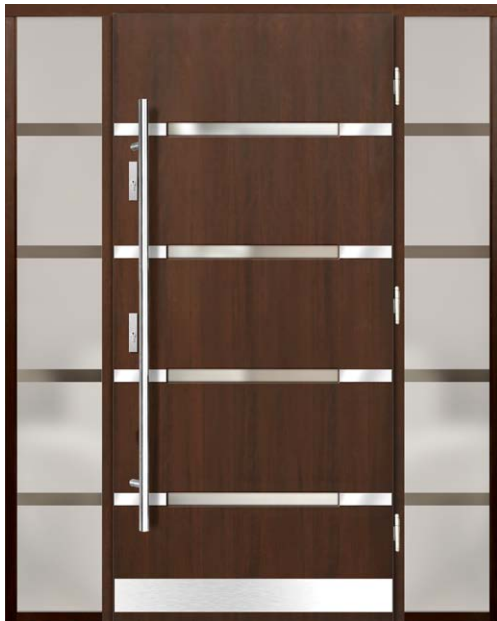

P21
+ DOSTAWKA STAŁA SZKLONA (IMITACJA SKRZYDŁA)

P55
+ DOSTAWKA STAŁA SZKLONA W OŚCIEŻNICY

2 lata
GWARACJI

RC2
KLASA
ANTYWŁAMNIOWA

SPELNA
WYKONACI PROGRAMU
CZYSZTE
POWIETRZE

P105

+ DOSTAWKI STAŁE SZKLONE W OŚCIEŻNICY