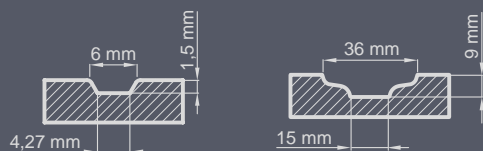

FREZOWANIE

¹⁾ dopłata 500 zł netto ⁴⁾ najbardziej zbliżony do koloru orzech PCV