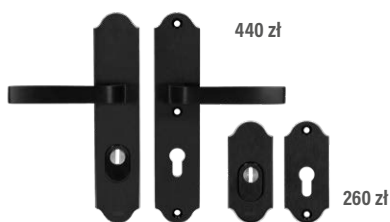

POCHWYT JEDNOSTRONNY

dł. 50 cm
660 zł

dł. 170 cm
720 zł

dł. 50 cm
660 zł

dł. 170 cm
720 zł

VERONA
w kolorach czarny i mosiądz
dostępne dwie długości: 50 cm i 170 cm

KLAMKI

440 zł