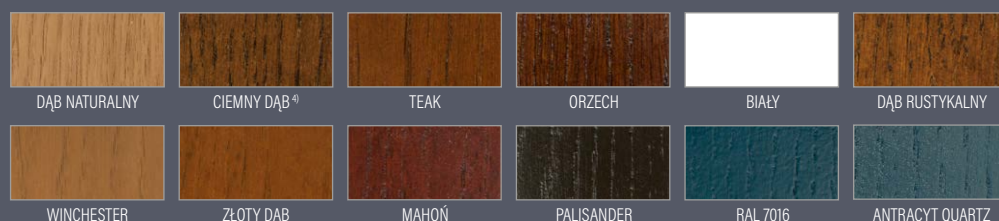

GRUBOŚĆ DRZWI

- ◀ 72 ▶ ◀ 82 ▶ ◀ 102 ▶

RODZAJ

FREZOWANIE

WYKOŃCZENIE

¹⁾ dopłata 1000 zł netto – kierunek usłojenia może być pionowy lub poziomy (oprócz modeli z głębokimi frezowaniami)
²⁾ dopłata 1500 zł netto – kierunek usłojenia może być pionowy lub poziomy (oprócz modeli z głębokimi frezowaniami)