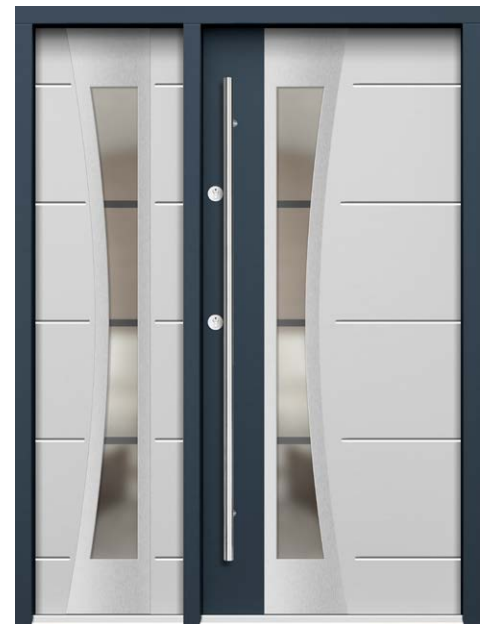

P98
+ DOSTAWKA STAŁA SZKLONA (IMITACJA SKRZYDŁA)

Uwaga: dostawka stała w ościeżnicy - szklenie - pakiet zespolony bezpieczny 44 mm reflex brąz

Uwaga: dostawka stała imitacja skrzydła mocowana jest na zawiasach.