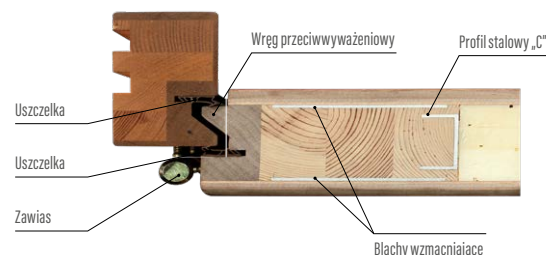

Ościeżnica

- drewno klejone warstwowo z doklejkami mahoń-meranti, dąb lub sosna o wymiarach 100 mm x 60 mm
- próg aluminiowy z przegrodą termiczną lub drewniany

Wykończenie

- pięciokrotne malowanie metodą hydrodynamiczną farbami wodorozcieńczalnymi wg palety kolorów ERKADO lub kryjącymi RAL za dopłatą oprócz RAL 9016 (biały) i RAL 7016 (antracyt) (str. 113)

Wymiary

- typowe wg tabeli (str. 112)
- dostępne w wymiarach niestandardowych bez dopłaty za nietypowy wymiar. Dopłata obejmuje wyłącznie drzwi: wyższe niż 212 cm i szersze niż 102 cm

Wyposażenie standardowe

- zamek listwowy na 1 wkładkę, rozstaw 72 mm
- cztery zawiasy regulowane w trzech płaszczyznach
- próg aluminiowy z przegrodą termiczną lub drewniany
- blachy ozdobne, nierdzewne w wybranych modelach:
- pakiet szybowy ze szkłem lakierowanym czarnym w modelach: P120, P121, P122, P123, P124, P125, P126, P127

Wyposażenie za dopłatą

- klamka
- wkładki 45/65
- pochwyt
- zamek biometryczny
- wizjer
- kontrakton alarmowy
- elektrozaczep
- zamek listwowy na dwie wkładki
- wkładka termoizolacyjna do progu
- okapnik aluminiowy (drzwi otwierane do wewnątrz)