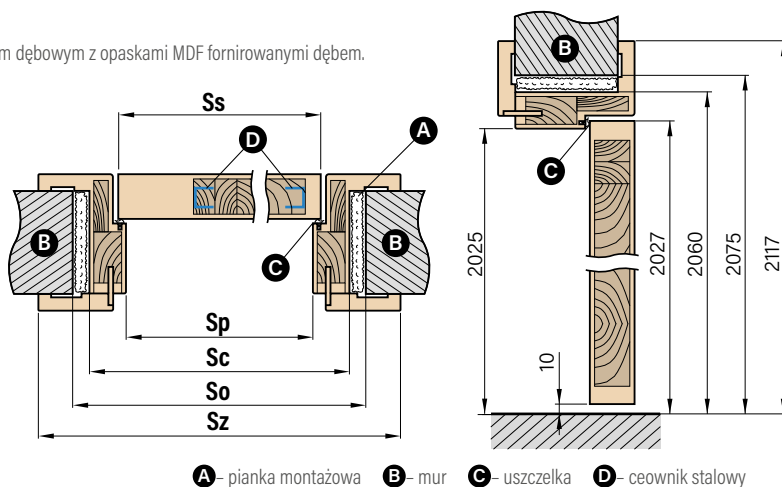

||| OŚCIEŻNICE DO DRZWI WEWNĘTRZNYCH

||| OŚCIEŻNICA REGULOWANA I TUNEL

Ościeżnica wykonana z drewna sosnowego obłożona obłogiem dębowym z opaskami MDF fornirowanymi dębem.

	Zakres regulacji min.-max (mm)	Cena
1 element	80-100	1414 zł
	100-120	1414 zł
	120-140	1494 zł
	140-160	1494 zł
	160-180	1558 zł
	180-200	1558 zł
	200-220	1618 zł
	220-240	1618 zł
	240-260	1700 zł
	260-280	1700 zł
2 elementy	260-300	1780 zł
	280-300	1780 zł
	300-320	1780 zł
	320-340	1904 zł
	340-360	1904 zł
	360-380	2027 zł
	380-400	2027 zł
	400-420	2027 zł

A - pianka montażowa **B** - mur **C** - uszczelka **D** - ceownik stalowy

Szerokość drzwi	Ss	Sp	So	Sc	Sz
„60”	618	600	700	670	779
„70”	718	700	800	770	879
„80”	818	800	900	870	979
„90”	918	900	1000	970	1079
„100”	1018	1000	1100	1070	1179

- dopłata do ościeżnicy rewersyjnej - 350 zł
- ościeżnica stała przylgowa lub bezprzylgowa - 1000 zł
- opaski łączone tylko pod kątem 90 stopni z opaską 8 cm
- elektrozaczep - 272 zł

- kątownik ruchomy z przedłużonym piórem o 2 cm i kątownik standardowy do ościeżnicy - 220 zł
- istnieje możliwość wykonania ościeżnicy do zakresu 500-520 mm - dopłata za każde 2 cm zakresu wynosi 80 zł, bazując od ceny ościeżnicy 400-420 mm
- cena ościeżnicy tunel w cenie ościeżnicy bezprzylgowej