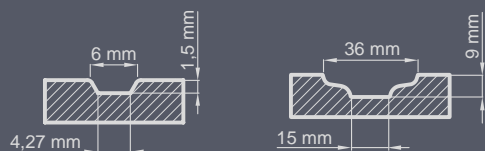

RODZAJ

FREZOWANIE