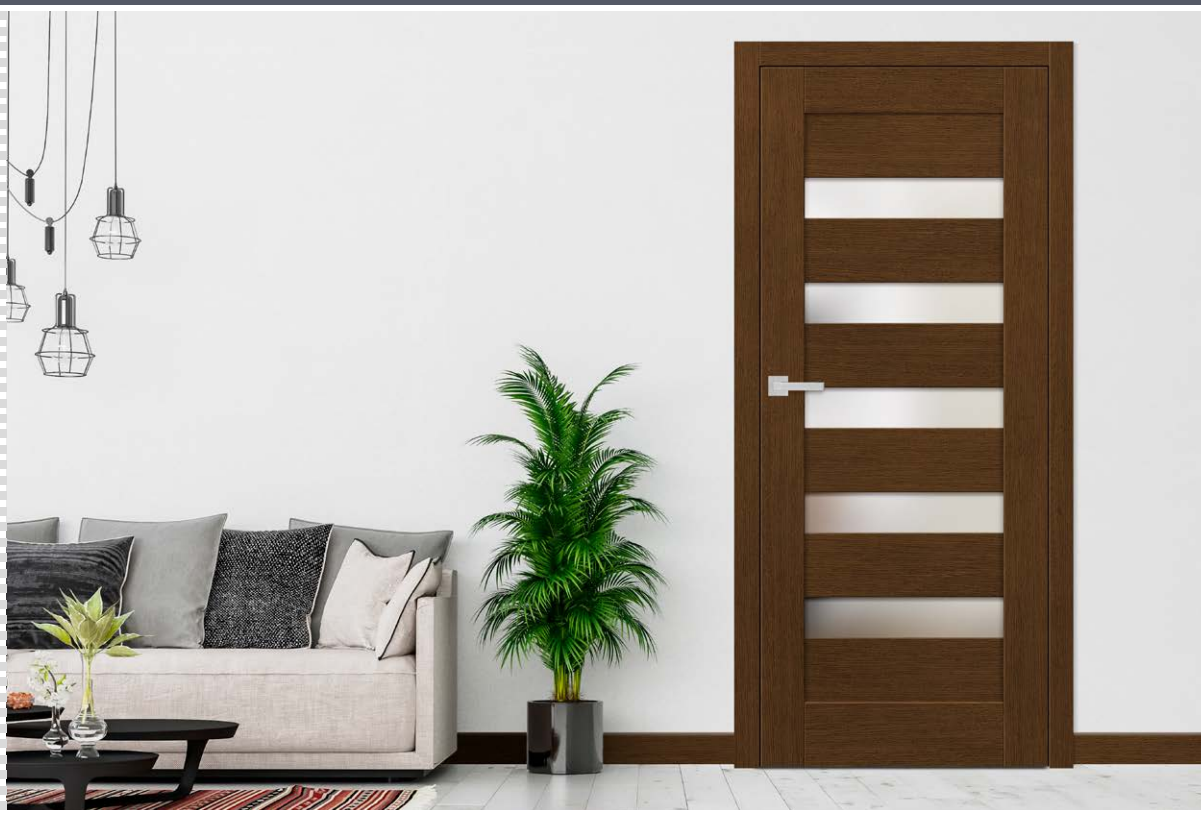

MAGNOLIA 1 ciemny dąb, klamka TOPAZ chrom szczotkowany