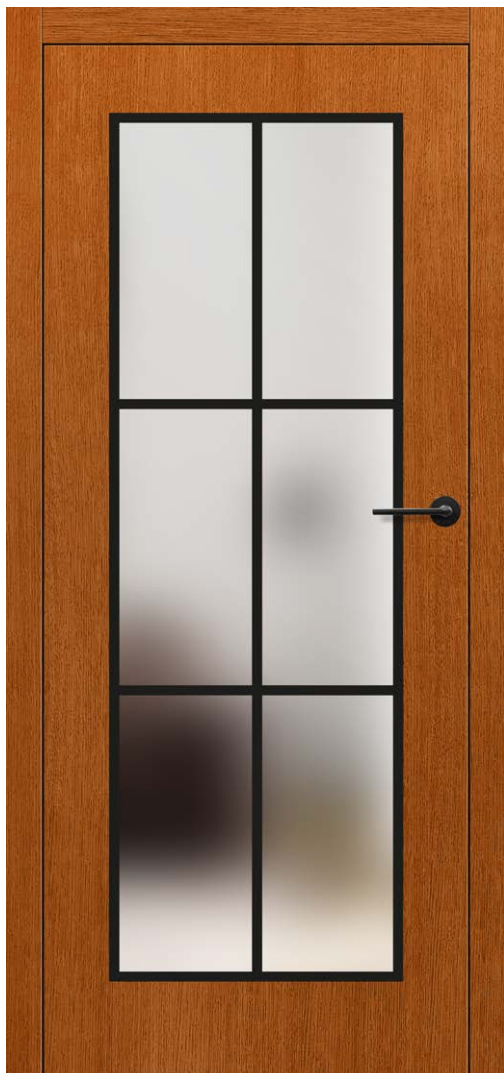

MISKANT 2 dąb złoty z klamką BELLA slim czarny mat

KONSTRUKCJA

- skrzydło bezprzylgowe ramiakowe lub płytowe (za dopłatą) lub rewersyjne
- ramiak wykonany z drewna sosna + dąb wzmocniony profilem „c”
- poszycie zewnętrzne skrzydła wykonane ze sklejki wodoodpornej dębowej gr. 4 mm lub hdf wilgocioodporny gr. 3 mm przy drzwiach bez struktury drewna lub w technologii ramiakowej
- grubość skrzydła 40 mm

WYKOŃCZENIE

- trzykrotne malowanie metodą hydrodynamiczną farbami wodorozcieńczalnymi wg palety kolorów erkado lub kryjącymi ral

OKUCIA

- trzy zawiasy ukryte w kolorze srebnym (opcjonalnie za dopłatą w kolorze czarnym lub złotym)
- zamek magnetyczny: na klucz, wkładkę patentową, oszczędnościowy lub z blokadą w kolorze srebnym, opcjonalnie za dopłatą zamek magnetyczny w kolorze czarnym lub złotym

SZKLENIE

- pakiet szybowy bezpieczny mleczny lub przeźroczysty (jednokomorowy) gr. 30 mm (technologia płytowa) lub w technologii ramiakowej szkło klejone VSG mleczne lub przeźroczyste
- możliwość zmiany strony szklenia na REWERS (AWERS szklenie standardowe)
- czarne linie o szerokości (grubości) 18 mm

DOPLATY

- skrzydło o konstrukcji płytowej .....300 zł
- podcięcie wentylacyjne .....28 zł
- skrzydło bezprzylgowe „100” .....103 zł
- uszczelka opadająca .....122 zł
- zamiana na zamek magnetyczny w kolorze czarnym lub złotym .....28 zł
- zamiana na zawiasy i blachę zaczepową w kolorze czarnym lub złotym .....74 zł
- drzwi w rozmiarze 216-230 .....15% dopłaty do ceny podstawowej
- drzwi w rozmiarze 231-240 cm .....25% dopłaty do ceny podstawowej
- drzwi w rozmiarze 241-250 cm .....30% dopłaty do ceny podstawowej
- drzwi w rozmiarze 251-300 cm .....50% dopłaty do ceny podstawowej

MISKANT

cena za skrzydło w standardowej wysokości do 215 cm

2300 zł

+ cena ościeżnicy na str. 104

PRZEKRÓJ DRZWI

DOSTĘPNE SZEROKOŚCI SKRZYDEŁ

60 70 80 90 100 **POD WYMIAR**