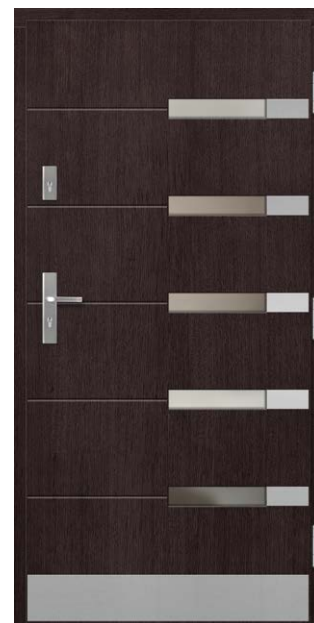

Inox czarny lub inny kolor z palety RAL za dopłatą 100 zł.

P105

SOSNA **6400 zł***
DĄB / MERANTI **6700 zł***

Dopłata za inox dwustronny 300 zł

P46

SOSNA **6100 zł***
DĄB / MERANTI **6400 zł***

Dopłata za inox dwustronny 300 zł