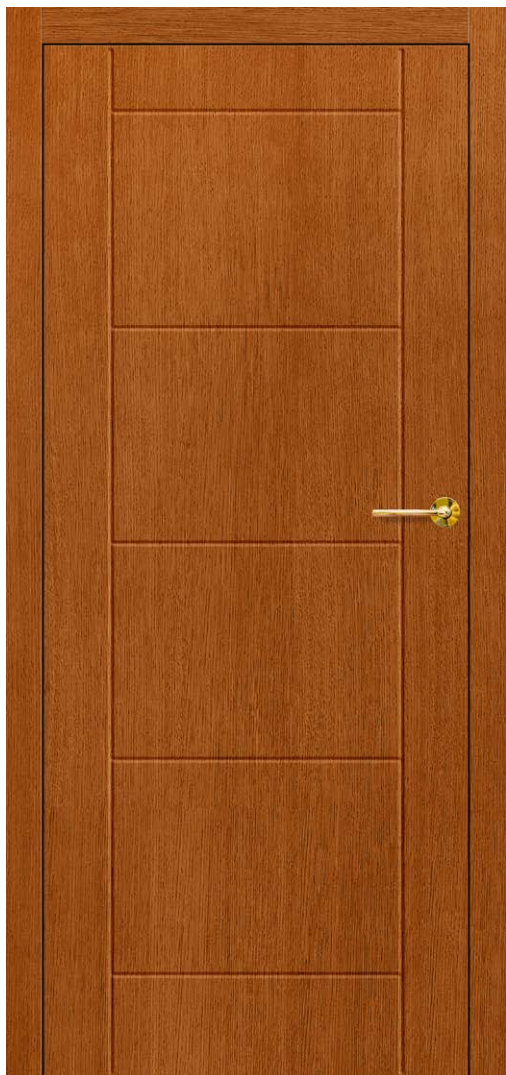

SYLENA 4

SYLENA 5

SYLENA 6

SYLENA 7

SYLENA 8

SYLENA 8 dąb złoty z klamką BELLA slim mosiądz błyszcząca

KONSTRUKCJA

- skrzydło bezprzylgowe lub rewersyjne
- ramiak wykonany z drewna sosna + dąb wzmocniony profilem „C”
- poszycie zewnętrzne skrzydła wykonane ze sklejki wodoodpornej dębowej gr. 4 mm lub hdf wilgocioodporny gr. 3 mm przy drzwiach bez struktury drewna
- wypełnienie pełna płyta
- grubość skrzydła 40 mm