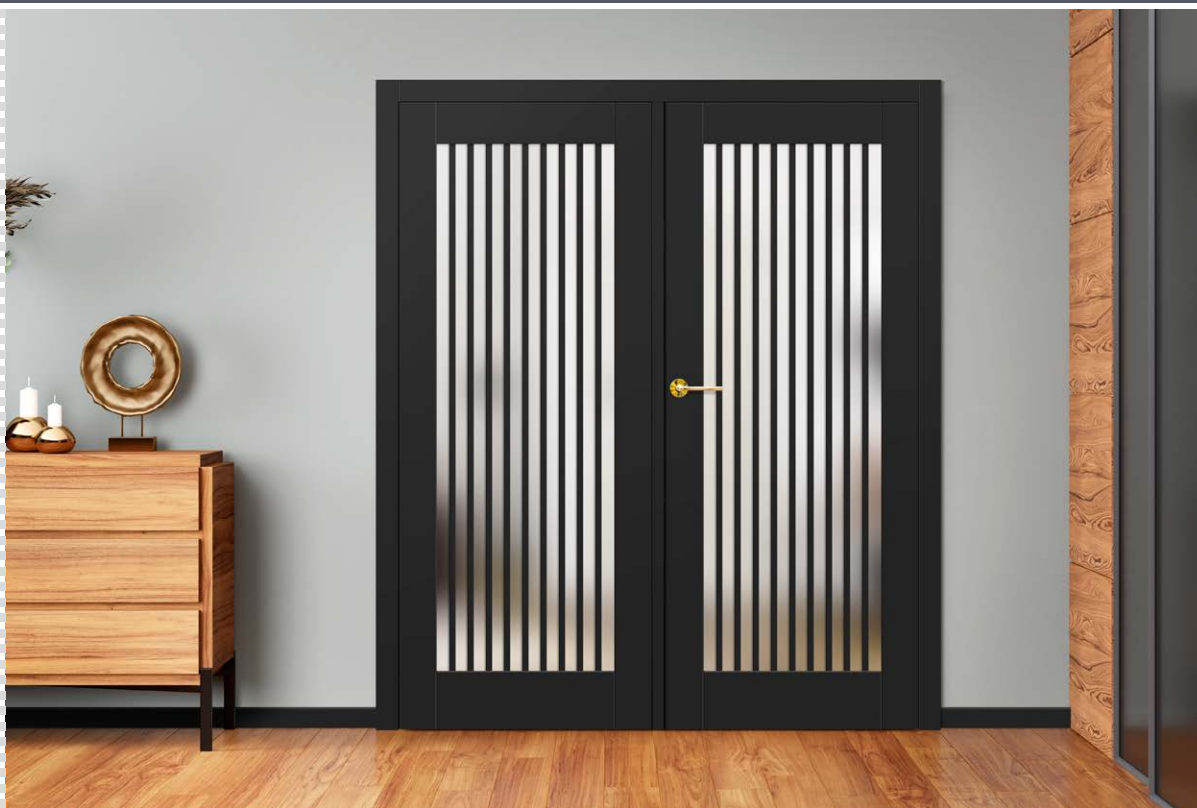

LOFT 6 czarny, klamka BELLA slim chrom błyszczący