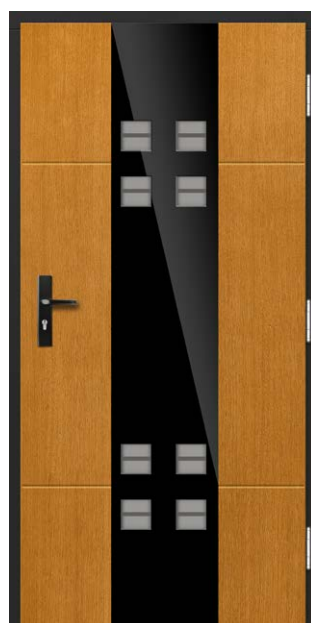

P127

SOSNA **6800 zł***
DĄB / MERANTI **7100 zł***