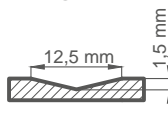

FREZOWANIE

DĄB NATURALNY