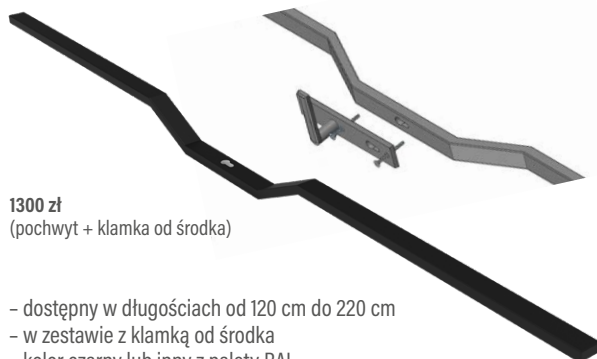

POCHWYT WLM

1300 zł
(pochwyty + klamka od środka)

- dostępny w długościach od 120 cm do 220 cm
- w zestawie z klamką od środka
- kolor czarny lub inny z palety RAL