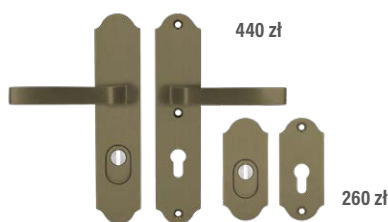

440 zł

260 zł