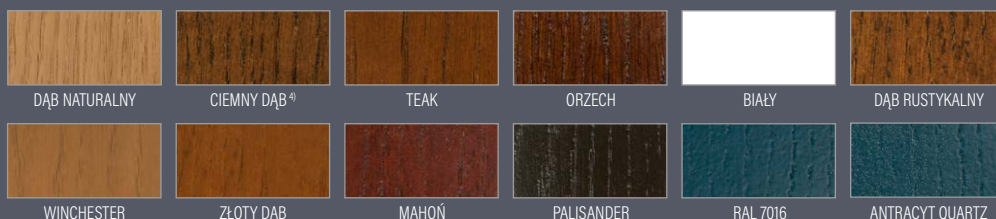

- ◀ 72 ▶ ◀ 82 ▶ ◀ 102 ▶

RODZAJ

P183

SOSNA **7350 zł***
 DĄB / MERANTI **7650 zł***

FREZOWANIE

¹⁾ dopłata 500 zł netto ⁴⁾ najbardziej zbliżony do koloru orzech PCV

Elementy ozdobne występują dwustronnie

NOWOŚĆ