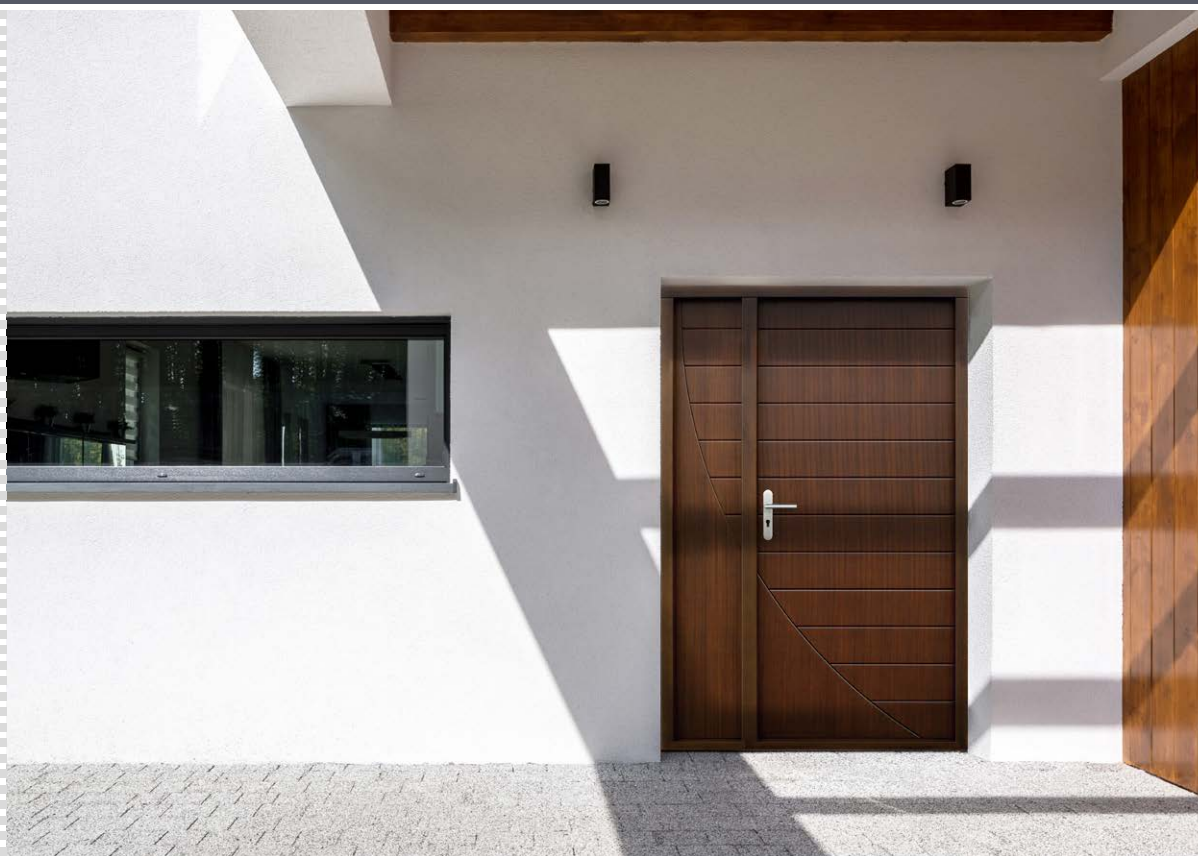

Uwaga: dostawka stała imitacja skrzydła mocowana jest na zawiasach.

P42
+ DOSTAWKA STAŁA SZKLONA (IMITACJA SKRZYDŁA) + NAŚWIETLE

P28
+ DOSTAWKI STAŁE SZKLONE (IMITACJE SKRZYDŁA) + NAŚWIETLE

P107
+ DOSTAWKA STAŁA SZKLONA W OŚCIEŻNICY