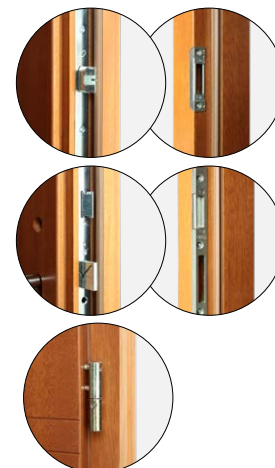

Ościeżnica

- drewno klejone warstwowo z doklejkami mahoń-meranti, dąb lub sosna o wymiarach 100 mm x 60 mm
- próg aluminiowy z przegrodą termiczną lub drewniany

Wykończenie

- pięciokrotne malowanie metodą hydrodynamiczną farbami wodorozcieńczalnymi wg palety kolorów ERKADO lub kryjącymi RAL za dopłatą oprócz RAL 9016 (biały) i RAL 7016 (antracyt) (str. 113)

Wymiary

- typowe wg tabeli (str. 112)
- dostępne w wymiarach niestandardowych bez dopłaty za nietypowy wymiar. Dopłata obejmuje wyłącznie drzwi: wyższe niż 212 cm i szersze niż 102 cm

Wyposażenie standardowe

- zamek listwowy na 1 wkładkę, rozstaw 72 mm
- cztery zawiasy regulowane w trzech płaszczyznach
- próg aluminiowy z przegrodą termiczną lub drewniany
- blachy ozdobne, nierdzewne w wybranych modelach:
- pakiet szybowy ze szkłem lakierowanym czarnym w modelach: P120, P121, P122, P123, P124, P125, P126, P127

Wyposażenie za dopłatą

- klamka
- wkładki 45/65
- pochwyt
- zamek biometryczny
- wizjer
- kontrakton alarmowy
- elektrozaczep
- zamek listwowy na dwie wkładki
- wkładka termoizolacyjna do progu
- okapnik aluminiowy (drzwi otwierane do wewnątrz)