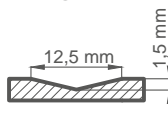

DOSTĘPNE SZEROKOŚCI SKRZYDEŁ

- 60 70 80 90 100 **POD WYMIAR**

ANUBIS

cena za skrzydło w standardowej wysokości do 215 cm **2000 zł**
+ cena ościeżnicy na str. 104

WYKOŃCZENIE

PRZEKRÓJ DRZWI

FREZOWANIE

¹⁾ dopłata 300 zł, ²⁾ dopłata 500 zł – kierunek ustojenia może być pionowy lub poziomy, dla drzwi pełnych lub z płytkim frezowaniem