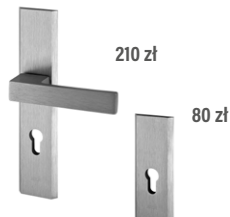

HAGA
podstawowa klasa bezpieczeństwa
w kolorach nikiel, inox, patyna, czarny