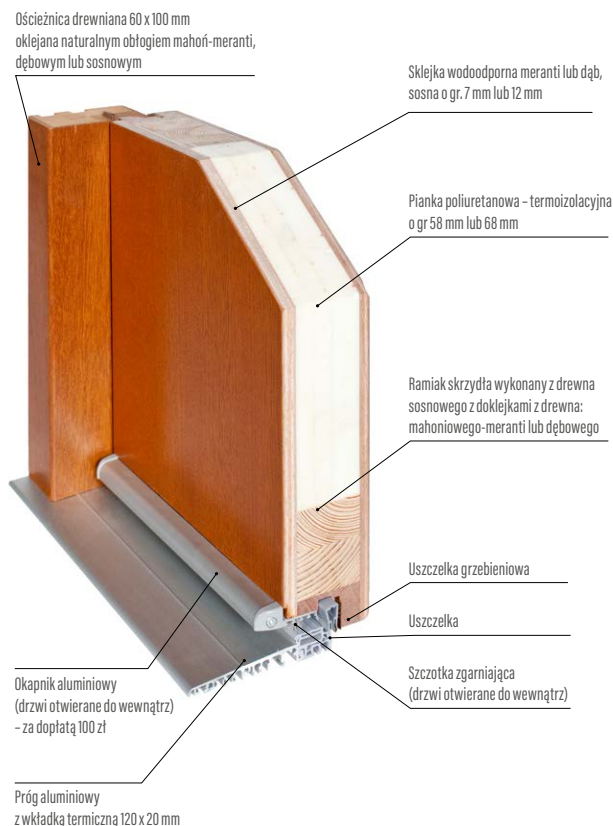

Ościeżnica

- drewno klejone warstwowo z doklejkami mahoń-meranti, dąb lub sosna o wymiarach 100 mm x 60 mm
- próg aluminiowy z przegrodą termiczną lub drewniany

Wykończenie

- pięciokrotne malowanie metodą hydrodynamiczną farbami wodorozcieńczalnymi wg palety kolorów ERKADO lub kryjącymi RAL za dopłatą oprócz RAL 9016 (biały) i RAL 7016 (antracyt) (str. 113)

Wymiary

- typowe wg tabeli (str. 112)
- dostępne w wymiarach niestandardowych bez dopłaty za nietypowy wymiar. Dopłata obejmuje wyłącznie drzwi: wyższe niż 212 cm i szersze niż 102 cm

Wyposażenie standardowe

- zamek listwowy na 1 wkładkę, rozstaw 72 mm
- cztery zawiasy regulowane w trzech płaszczyznach
- próg aluminiowy z przegrodą termiczną lub drewniany
- blachy ozdobne, nierdzewne w wybranych modelach:
- pakiet szybowy ze szkłem lakierowanym czarnym w modelach: P120, P121, P122, P123, P124, P125, P126, P127

Wyposażenie za dopłatą

- klamka
- wkładki 45/65
- pochwyt
- zamek biometryczny
- wizjer
- kontrakton alarmowy
- elektrozaczep
- zamek listwowy na dwie wkładki
- wkładka termoizolacyjna do progu
- okapnik aluminiowy (drzwi otwierane do wewnątrz)