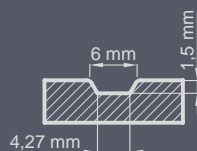

PŁYTKIE FREZOWANIE