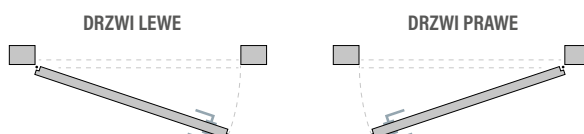

KIERUNKI OTWIERANIA DRZWI