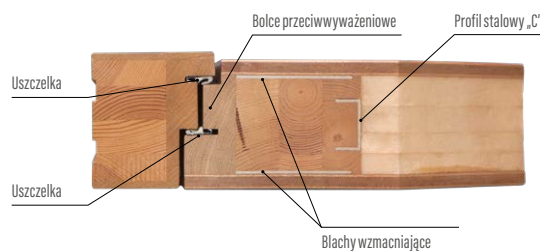

Ościeżnica

- drewno klejone warstwowo z doklejkami mahoń-meranti lub dąb o wymiarach 107 mm x 80 mm
- próg drewniany

Wykończenie

- pięciokrotne malowanie metodą hydrodynamiczną farbami wodorozcieńczalnymi wg palety kolorów ERKADO lub kryjącymi RAL za dopłatą oprócz RAL 9016 (biały) i RAL 7016 (antracyt) (str. 113)

Wymiary

- typowe wg tabeli (str. 112)
- dostępne są w wymiarach niestandardowych bez dopłaty za nietypowy wymiar. Dopłata obejmuje wyłącznie drzwi: wyższe niż 214 cm i szersze niż 106 cm.

Wyposażenie standardowe

- zamek listwowy na 1 wkładkę, rozstaw 72 mm
- trzy zawiasy chowane w trzech płaszczyznach „3D”
- próg drewniany
- blachy ozdobne, nierdzewne w wybranych modelach
- pakiet szybowy ze szkłem lakierowanym czarnym w wybranych modelach

Wyposażenie za dopłatą

- klamka
- wkładki 55/70
- pochwyt
- zamek biometryczny
- zamek listwowy na 2 wkładki
- wizjer
- elektrozaczep
- wkładka termoizolacyjna do progu
- okapnik aluminiowy (drzwi otwierane do wewnątrz)
- kontrakton alarmowy