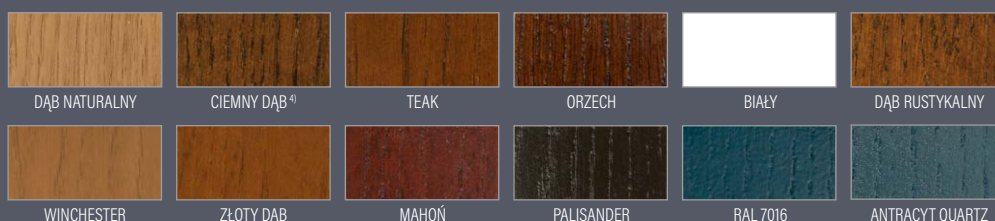

GRUBOŚĆ DRZWI

- ◀ 72 ▶
- ◀ 82 ▶
- ◀ 102 ▶

RODZAJ

PŁYTKIE FREZOWANIE

WYKOŃCZENIE

¹⁾ dopłata 1000 zł netto – kierunek ustojenia może być pionowy lub poziomy (oprócz modeli z głębokimi frezowaniami)
²⁾ dopłata 1500 zł netto – kierunek ustojenia może być pionowy lub poziomy (oprócz modeli z głębokimi frezowaniami)