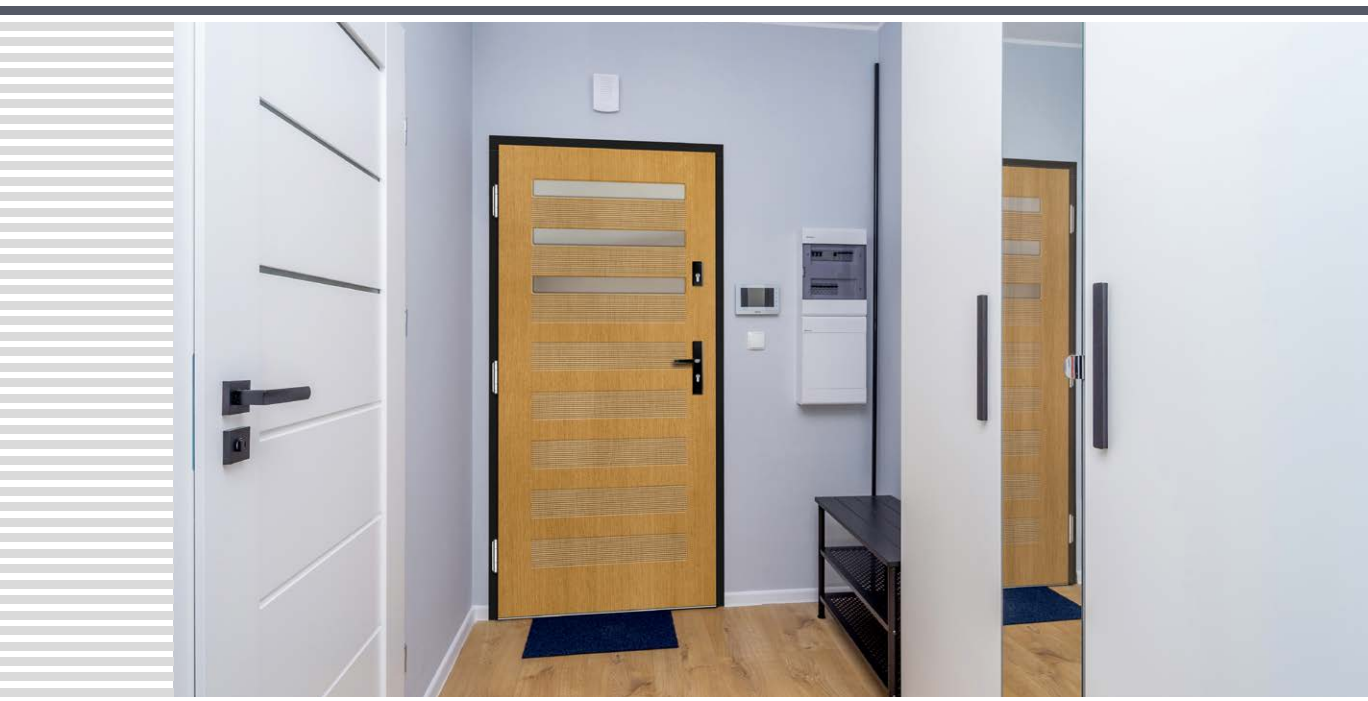

*) Podana cena dotyczy drzwi gr. 72 mm DĄB/MERANTI/SOSNA.

DRZWI BEZPRZYLGOWE – dopłata 2100 zł netto do ceny drzwi w gr. 82 i 102 mm w wersji przylgowej. Dopłata do zawiasów bezprzylgowych w kolorze czarnym – 400 zł netto. Drzwi ERKADO dostępne są w wymiarach niestandardowych **bez dopłaty** za nietypowy wymiar. Dopłata obejmuje wyłącznie drzwi: wyższe niż 212 cm i szersze niż 102 cm. Podane ceny są cenami netto – nie zawierają podatku VAT.