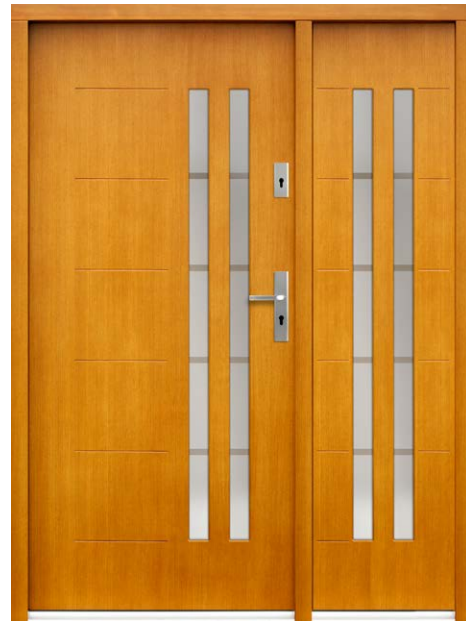

P21
+ DOSTAWKA STAŁA SZKLONA (IMITACJA SKRZYDŁA)

P55
+ DOSTAWKA STAŁA SZKLONA W OŚCIEŻNICY

2 lata
GWARACJI

RC2
KLASA
ANTYWŁAMNIOWA

SPELNA
WYKONACI PROGRAMU
CZYSZTE
POWIETRZE

P105

+ DOSTAWKI STAŁE SZKLONE W OŚCIEŻNICY