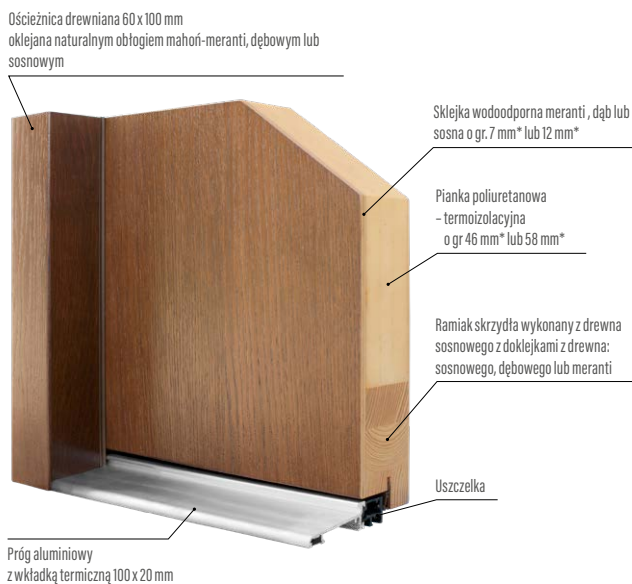

Ościeżnica

- drewno klejone warstwowo z doklejkami dębowymi, sosnowymi lub meranti o wymiarach 100 mm x 60 mm
- próg aluminiowy z przegrodą termiczną lub drewniany

Wykończenie

- pięciokrotne malowanie metodą hydrodynamiczną farbami wodorozcieńczalnymi wg palety kolorów ERKADO lub kryjącymi RAL za dopłatą oprócz RAL 9016 (biały) i RAL 7016 (antracyt) (str. 113)

Wymiary

- typowe wg tabeli (str. 112)
- dostępne w wymiarach niestandardowych bez dopłaty za nietypowy wymiar. Dopłata obejmuje wyłącznie drzwi: wyższe niż 212 cm i szersze niż 102 cm

Wyposażenie standardowe

- 2 zamki niezależne bolcowe, rozstaw 72 mm
- cztery zawiasy regulowane w trzech płaszczyznach
- próg aluminiowy z przegrodą termiczną lub drewniany
- blachy ozdobne, nierdzewne w wybranych modelach
- pakiet szybowy ze szkłem lakierowanym czarnym w wybranych modelach

Wyposażenie za dopłatą

- klamka
- wkładki 35/65
- pochwyt
- zamek biometryczny
- wizjer
- kontrakton alarmowy
- elektrozaczep - tylko przy zamku listwowym na 1 lub 2 wkładki
- zamek listwowy na jedną lub dwie wkładki
- okapnik drewniany (drzwi otwierane do wewnątrz)
- wkładka termoizolacyjna do progu