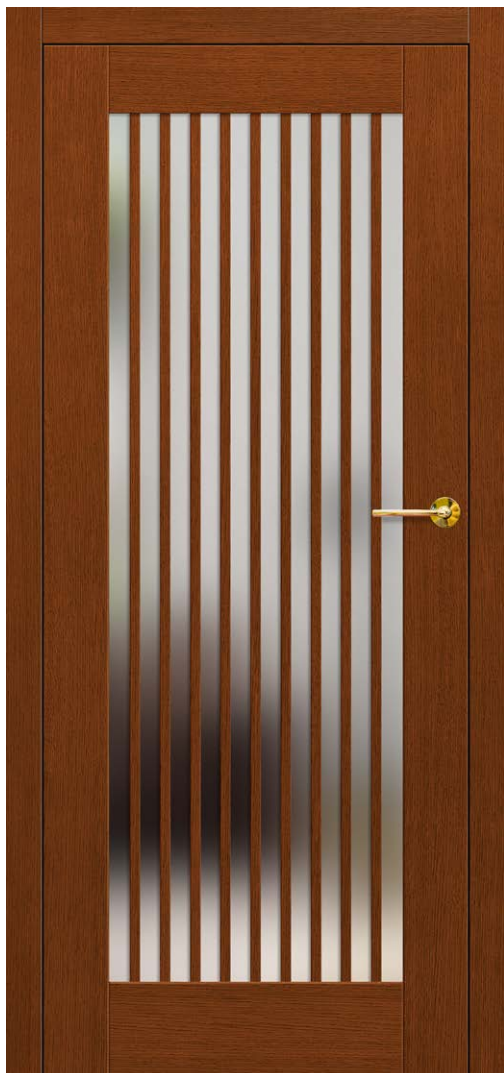

LOFT 6 teak z klamką BELLA slim mosiądz błyszcząca

KONSTRUKCJA

- skrzydło bezprzylgowe ramiakowe lub płytowe (za dopłatą) lub rewersyjne
- ramiak wykonany z drewna sosna + dąb wzmocniony profilem „C”
- poszycie zewnętrzne skrzydła wykonane ze sklejki wodoodpornej dębowej gr. 4 mm lub hdf wilgocioodporny gr. 3 mm przy drzwiach bez struktury drewna lub w technologii ramiakowej
- grubość skrzydła 40 mm