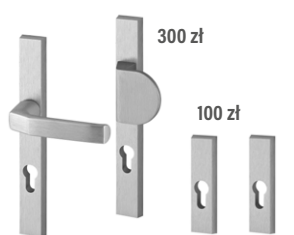

AXA

AXA SLIM Z RUCHOMĄ GAŁKĄ
kolor INOX lub czarna za dopłatą 80 zł