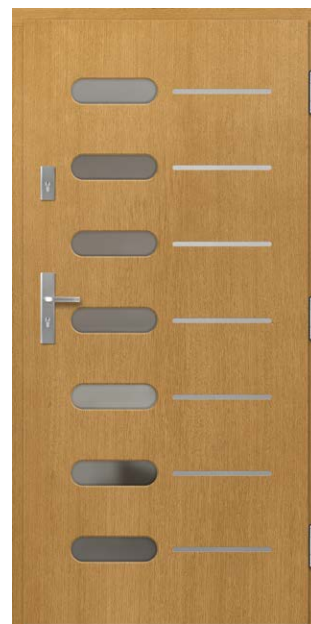

P134

SOSNA **6400 zł***
 DĄB / MERANTI **6700 zł***

Dopłata za inox dwustronny 200 zł

P81

SOSNA **6400 zł***
 DĄB / MERANTI **6700 zł***

Dopłata za inox dwustronny 200 zł

P64

SOSNA **6400 zł***
 DĄB / MERANTI **6700 zł***