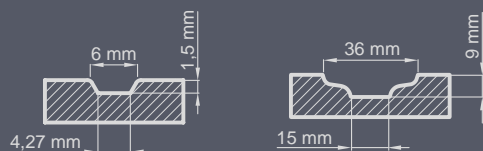

RODZAJ

FREZOWANIE