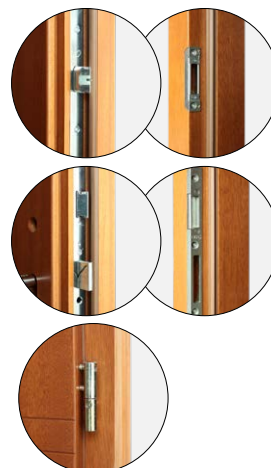

Współczynnik przenikania ciepła

Ud < 0,63 W/m²K

Nr certyfikatu ITB 831/B-2018-15

Materiał: meranti lub dąb

Konstrukcja

- grubość skrzydła 102 mm
- uszczelka w skrzydle i futrynie
- drzwi w systemie przylgowym
- poszycie zewnętrzne skrzydła wykonane ze sklejki wodoodpornej mahoń meranti lub dąb o grubości 12 mm
- konstrukcja wewnętrzna skrzydła w postaci kratownicy z wypełnieniem z pianki poliuretanowej o gr. 78 mm
- ramiak skrzydła wykonany z drewna sosna+meranti lub sosna+dąb, wzmocniony blachą oraz profilem „C”
- wręg przeciwwyważeniowy od strony zawias

Ościeżnica

- drewno klejone warstwowo z doklejkami mahoń-meranti lub dąb o wymiarach 100 mm x 80 mm
- próg aluminiowy z przegrodą termiczną lub drewniany

Wykończenie

- pięciokrotne malowanie metodą hydrodynamiczną farbami wodorozcieńczalnymi wg palety kolorów ERKADO lub kryjącymi RAL za dopłatą oprócz RAL 9016 (biały) i RAL 7016 (antracyt) (str. 113)

Wymiary

- typowe wg tabeli (str. 112)
- dostępne są w wymiarach niestandardowych bez dopłaty za nietypowy wymiar. Dopłata obejmuje wyłącznie drzwi: wyższe niż 214 cm i szersze niż 106 cm.

Wypożyczenie standardowe

- zamek listwowy na 1 wkładkę, rozstaw 92 mm
- trzy zawiasy regulowane w trzech płaszczyznach „3D”
- próg aluminiowy z przegrodą termiczną lub drewniany
- blachy ozdobne, nierdzewne w wybranych modelach

Wypożyczenie za dopłatą

- klamka
- wkładki 60/65
- pochwyt
- zamek biometryczny
- wizjer
- elektrozaczep
- wkładka termoizolacyjna do progu
- okapnik aluminiowy (drzwi otwierane do wewnątrz)
- kontrakton alarmowy