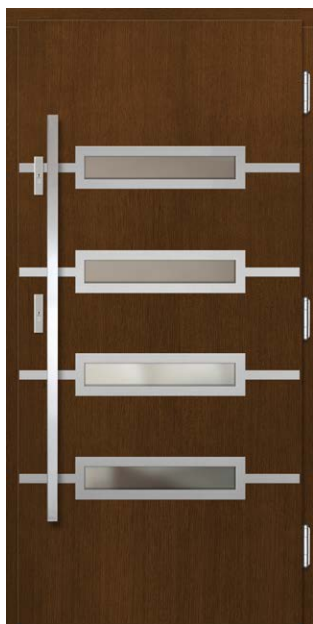

P91

SOSNA **6400 zł***
DĄB / MERANTI **6700 zł***

Dopłata za inox dwustronny 400 zł