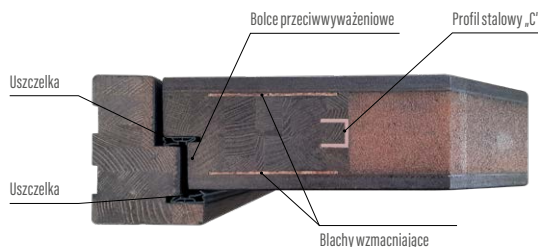

- grubość skrzydła 82 mm
- uszczelka w skrzydle i futrynie
- drzwi w systemie bezprzylgowym
- poszycie zewnętrzne skrzydła wykonane ze sklejki wodoodpornej mahoń meranti lub dąb o grubości 12 mm
- konstrukcja wewnętrzna skrzydła w postaci kratownicy z wypełnieniem z pianki poliuretanowej o gr. 58 mm
- ramiak skrzydła wykonany z drewna sosna+meranti lub sosna+dąb, wzmocniony blachą oraz profilem „C”
- trzy zawiasy chowane
- bolce przeciwyważeniowe

Ościeżnica

- drewno klejone warstwowo z doklejkami mahoń-meranti lub dąb o wymiarach 107 mm x 80 mm
- próg drewniany

Wykończenie

- pięciokrotne malowanie metodą hydrodynamiczną farbami wodorozcieńczalnymi wg palety kolorów ERKADO lub kryjącymi RAL za dopłatą oprócz RAL 9016 (biały) i RAL 7016 (antracyt) (str. 113)

Wymiary

- dostępne są w wymiarach niestandardowych bez dopłaty za nietypowy wymiar. Dopłata obejmuje wyłącznie drzwi: wyższe niż 214 cm i szersze niż 106 cm.

Wyposażenie standardowe

- zamek listwowy na 1 wkładkę, rozstaw 72 mm
- trzy zawiasy chowane w trzech płaszczyznach „3D”
- próg drewniany
- blachy ozdobne, nierdzewne w wybranych modelach
- pakiet szybowy ze szkłem lakierowanym czarnym w wybranych modelach

Wyposażenie za dopłatą

- klamka
- wkładki
- pochwyt
- zamek biometryczny
- zamek listwowy na 2 wkładki
- wizjer
- elektrozaczep
- wkładka termoizolacyjna do progu
- okapnik aluminiowy (drzwi otwierane do wewnątrz)
- kontrakton alarmowy