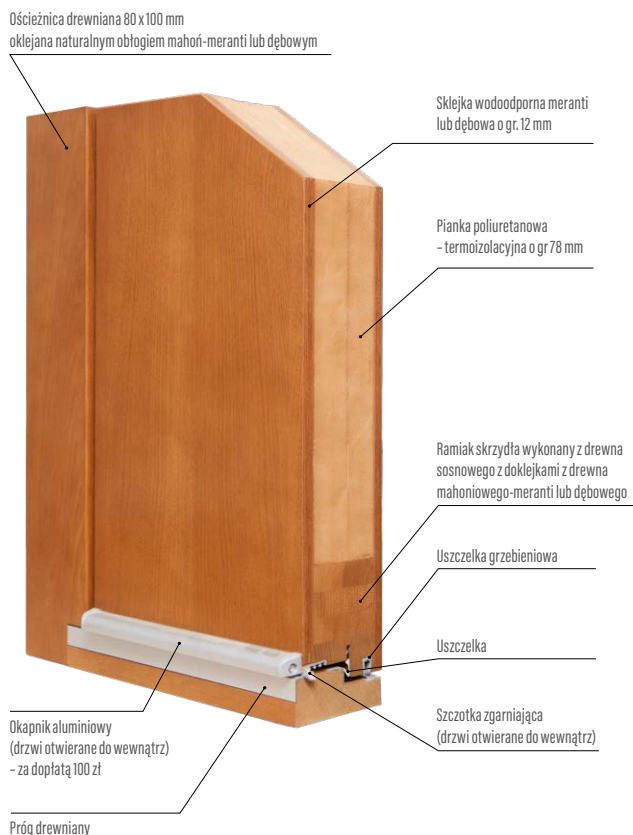

Ościeżnica

- drewno klejone warstwowo z doklejkami mahoń-meranti lub dąb o wymiarach 107 mm x 80 mm
- próg drewniany

Wykończenie

- pięciokrotne malowanie metodą hydrodynamiczną farbami wodorozcieńczalnymi wg palety kolorów ERKADO lub kryjącymi RAL za dopłatą oprócz RAL 9016 (biały) i RAL 7016 (antracyt) (str. 113)

Wymiary

- typowe wg tabeli (str. 112)
- dostępne są w wymiarach niestandardowych bez dopłaty za nietypowy wymiar. Dopłata obejmuje wyłącznie drzwi: wyższe niż 214 cm i szersze niż 106 cm.

Wyposażenie standardowe

- zamek listwowy na 1 wkładkę, rozstaw 72 mm
- trzy zawiasy chowane w trzech płaszczyznach „3D”
- próg drewniany
- blachy ozdobne, nierdzewne w wybranych modelach
- pakiet szybowy ze szkłem lakierowanym czarnym w wybranych modelach

Wyposażenie za dopłatą

- klamka
- wkładki 55/70
- pochwyt
- zamek biometryczny
- zamek listwowy na 2 wkładki
- wizjer
- elektrozaczep
- wkładka termoizolacyjna do progu
- okapnik aluminiowy (drzwi otwierane do wewnątrz)
- kontrakton alarmowy