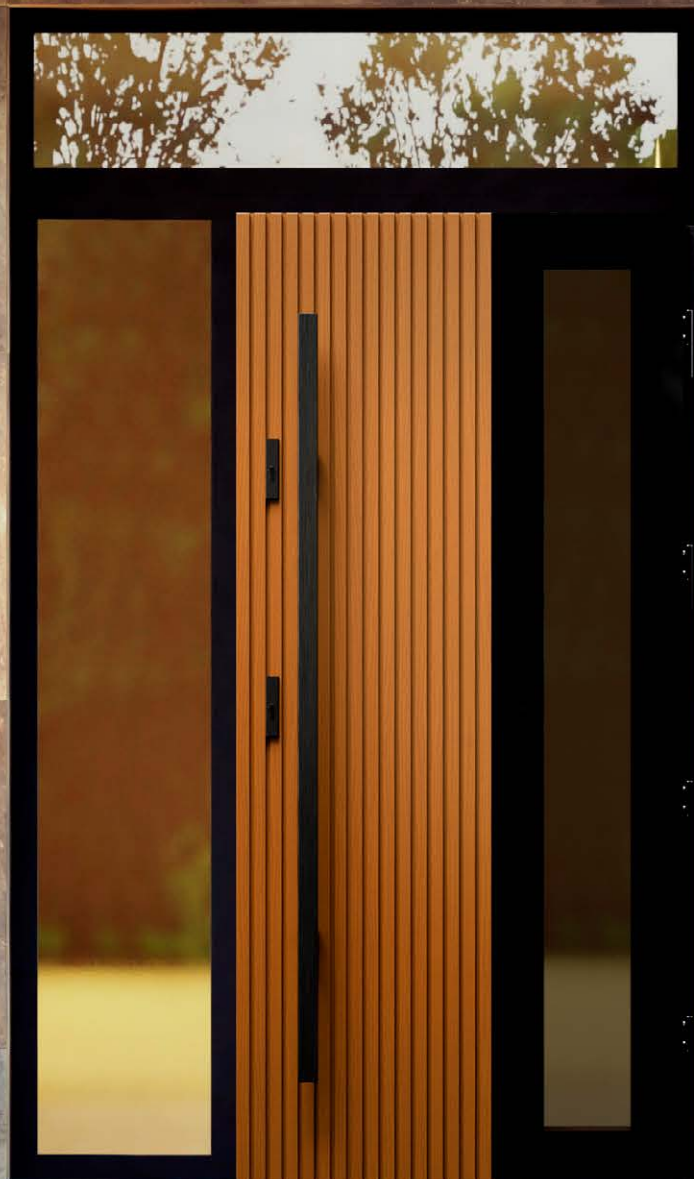

ERKADO

drzwi to nasz świat

KATALOG DRZWI
DREWNIANYCH

EDYCJA: I/2025
obowiązuje od dnia 3.03.2025

DRZWI ZEWNĘTRZNE DREWNIANE

INNOWACYJNA TECHNOLOGIA PRODUKCJI

Technologia ta pozwala na zachowanie piękna drzwi drewnianych z jednoczesną eliminacją większości problemów towarzyszących tradycyjnym technologiom płycinowym takim jak: rozsychanie i przesuwanie się kasetonów drzwiowych, wypaczanie się skrzydeł, nierównomierne wybarwienie się poszczególnych elementów drzwi, pękanie i falistość oklein oraz problemy z wypełniaczami spoin.