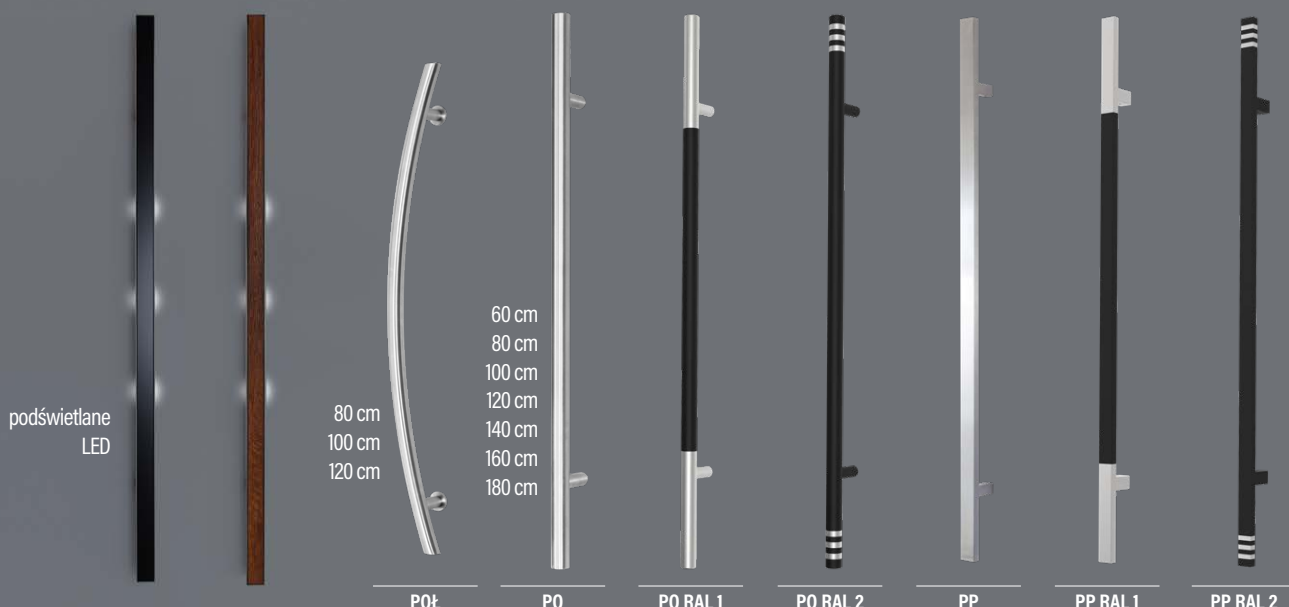

POCHWYTY NIERDZEWNE

kolor INOX lub malowane proszkowo na czarno (dopłata do czarnego pochwyty +50 zł netto)

dopłata do podświetlania LED pochwyty - 700 zł

podświetlane
LED

80 cm
100 cm
120 cm

60 cm
80 cm
100 cm
120 cm
140 cm
160 cm
180 cm

POŁ

PO

PO RAL 1

PO RAL 2

PP

PP RAL 1

PP RAL 2

cena 700 zł
niezależnie od długości

cena 700 zł
niezależnie od długości

czarne szkło
z podświetleniem
dł. 120, 150 lub 180 cm
- cena 1680 zł

drewno (stary dąb)
z podświetleniem
dł. 120, 150 lub 180 cm
- cena 1680 zł

inox

czarny