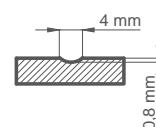

FREZOWANIE

DĄB NATURALNY