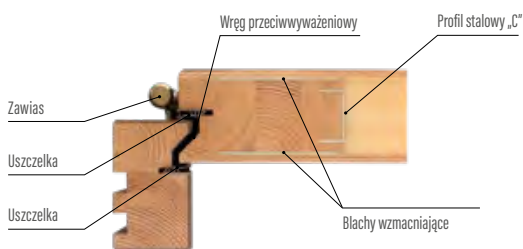

Ościeżnica

- drewno klejone warstwowo z doklejkami dębowymi, sosnowymi lub meranti o wymiarach 100 mm x 60 mm
- próg aluminiowy z przegrodą termiczną lub drewniany

Wykończenie

- pięciokrotne malowanie metodą hydrodynamiczną farbami wodorozcieńczalnymi wg palety kolorów ERKADO lub kryjącymi RAL za dopłatą oprócz RAL 9016 (biały) i RAL 7016 (antracyt) (str. 105)

Wymiary

- typowe wg tabeli (str. 104)
- dostępne w wymiarach niestandardowych bez dopłaty za nietypowy wymiar. Dopłata obejmuje wyłącznie drzwi: wyższe niż 212 cm i szersze niż 102 cm

Wyposażenie standardowe

- 2 zamki niezależne bolcowe, rozstaw 72 mm
- cztery zawiasy regulowane w trzech płaszczyznach
- próg aluminiowy z przegrodą termiczną lub drewniany
- blachy ozdobne, nierdzewne w wybranych modelach
- pakiet szybowy ze szkłem lakierowanym czarnym w wybranych modelach

Wyposażenie za dopłatą

- klamka
- wkładki 35/65
- pochwyt
- zamek biometryczny
- wizjer
- kontrakton alarmowy
- elektrozaczep - tylko przy zamku listwowym na 1 lub 2 wkładki
- zamek listwowy na jedną lub dwie wkładki
- okapnik drewniany (drzwi otwierane do wewnątrz)
- wkładka termoizolacyjna do progu