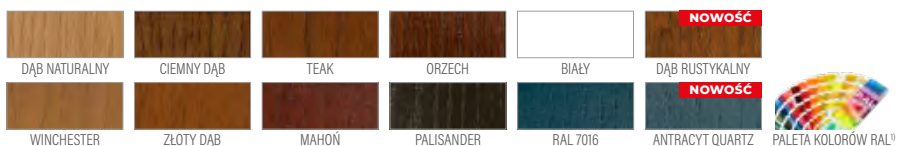

¹⁾ dopłata 500 zł netto