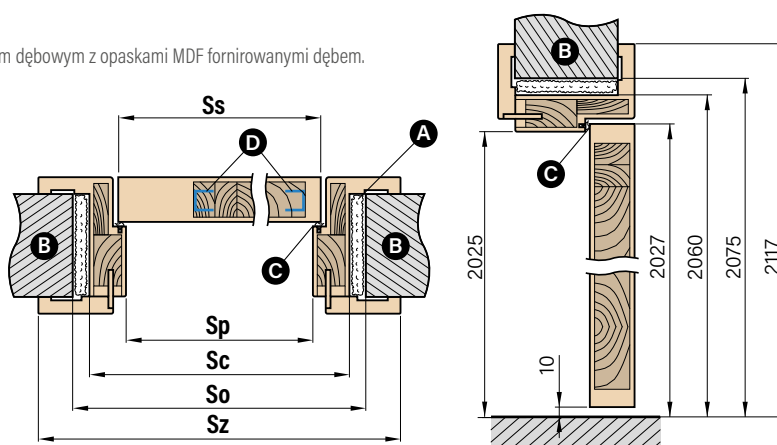

||| OŚCIEŻNICE DO DRZWI WEWNĘTRZNYCH

||| OŚCIEŻNICA REGULOWANA I TUNEL

Ościeżnica wykonana z drewna sosnowego obłożona obłogiem dębowym z opaskami MDF fornirowanymi dębem.

Zakres regulacji min.-max (mm)	Cena
80-100	1314 zł*
100-120	1314 zł*
120-140	1394 zł*
140-160	1394 zł*
160-180	1458 zł*
180-200	1458 zł*
200-220	1518 zł*
220-240	1518 zł*
240-260	1600 zł*
260-280	1600 zł*
260-300	1680 zł*
280-300	1680 zł*
300-320	1680 zł*
320-340	1804 zł*
340-360	1804 zł*
360-380	1927 zł*
380-400	1927 zł*
400-420	1927 zł*

1 element

2 elementy

A - pianka montażowa **B** - mur **C** - uszczelka **D** - ceownik stalowy

Szerokość drzwi	Ss	Sp	So	Sc	Sz
„60”	618	600	700	670	779
„70”	718	700	800	770	879
„80”	818	800	900	870	979
„90”	918	900	1000	970	1079
„100”	1018	1000	1100	1070	1179

- dopłata do ościeżnicy rewersyjnej - 350 zł
- ościeżnica stała przylgowa lub bezprzylgowa - 1000 zł
- opaski łączone tylko pod kątem 90 stopni z opaską 8 cm
- elektrozaczep - 272 zł

- kątownik ruchomy z przedłużonym piórem o 2 cm i kątownik standardowy do ościeżnicy - 220 zł
- istnieje możliwość wykonania ościeżnicy do zakresu 500-520 mm - dopłata za każde 2 cm zakresu wynosi 80 zł, bazując od ceny ościeżnicy 400-420 mm
- cena ościeżnicy tunel w cenie ościeżnicy bezprzylgowej