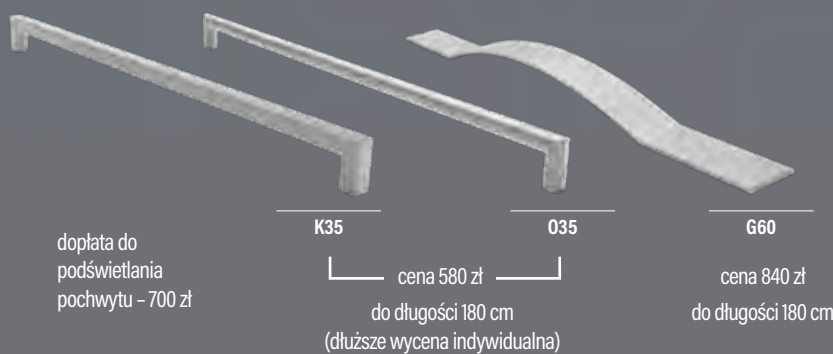

POCHWYTY NIERDZEWNE

kolor INOX lub malowane proszkowo na czarno (dopłata do czarnego pochwyty +50 zł netto)

dopłata do podświetlania LED pochwyty - 700 zł

podświetlane
LED

80 cm
100 cm
120 cm

60 cm
80 cm
100 cm
120 cm
140 cm
160 cm
180 cm

POŁ

PO

PO RAL 1

PO RAL 2

PP

PP RAL 1

PP RAL 2

czarne szkło
z podświetleniem
dł. 120, 150 lub 180 cm
- cena 1680 zł

drewno (stary dąb)
z podświetleniem
dł. 120, 150 lub 180 cm
- cena 1680 zł

cena 700 zł
niezależnie od długości

cena 700 zł
niezależnie od długości

inox

czarny

dopłata do
podświetlania
pochwyty - 700 zł

K35

O35

G60

cena 580 zł
do długości 180 cm
(dłuższe wycena indywidualna)

cena 840 zł
do długości 180 cm

POCHWYTY NIERDZEWNE, INOX lub CZARNE

PO - prosty / skośny	
	1-stronny
60 cm	434,00 zł
80 cm	446,00 zł
100 cm	459,00 zł
120 cm	484,00 zł
140 cm	509,00 zł
160 cm	533,00 zł
180 cm	558,00 zł
PP - prosty / skośny	
60 cm	434,00 zł
80 cm	446,00 zł
100 cm	471,00 zł
120 cm	495,00 zł
140 cm	520,00 zł
160 cm	545,00 zł
180 cm	569,00 zł
POŁ okrągły- łuk	
80 cm	509,00 zł
100 cm	533,00 zł
120 cm	558,00 zł
140 cm	520,00 zł
160 cm	545,00 zł
180 cm	569,00 zł

OTWIERANIE DRZWI

Wybierając drzwi z antabą (pochwytem) masz do wyboru, aż trzy sposoby otwierania:

- otwieranie kluczem
- otwieranie funkcją „dzień-noc” na elektrozaczepie lub kluczem
- otwieranie przyciskiem lub kluczem.

Za dopłatą pochwyty występują z przyciskiem „funkcja otwierania drzwi przy zastosowaniu elektrozaczepu lub silnika”

wersja 1:

1150,00 zł

1. cena zawiera:
2. przycisk w pochwyty
   - elektrozaczep
   - zasilacz
   - zdalny wyzwalacz

wersja 2:

1350,00 zł

1. cena zawiera:
2. przycisk w pochwyty
   - silnik do zamka GU
   - zasilacz
   - przepust kablowy

ANTABA
z profila 80x20 mm
kolor czarny lub inox

1000,00 zł
niezależnie od
długości