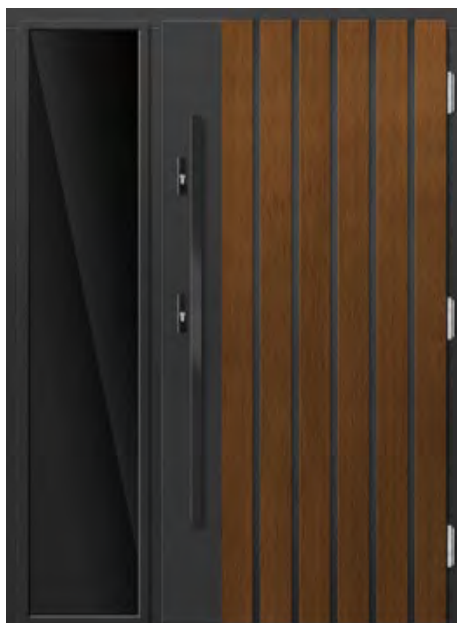

P156
+ DOSTAWKA STAŁA SZKLONA