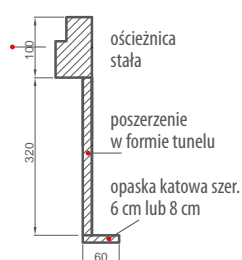

poszerzenie
ościeżnicy