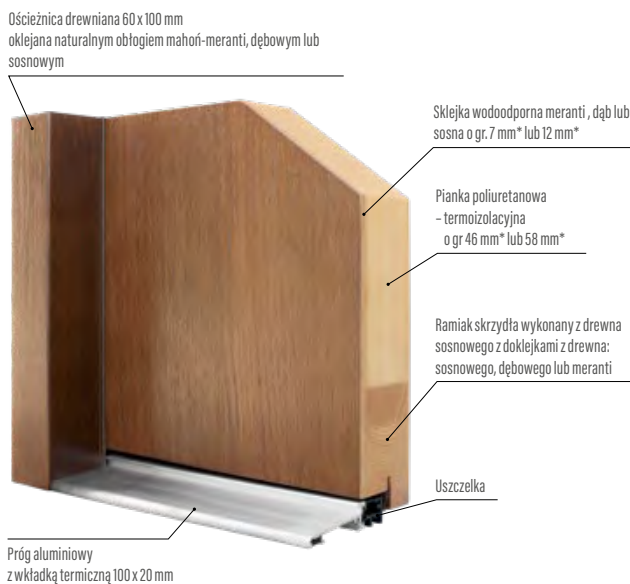

Ościeżnica

- drewno klejone warstwowo z doklejkami dębowymi, sosnowymi lub meranti o wymiarach 100 mm x 60 mm
- próg aluminiowy z przegrodą termiczną lub drewniany

Wykończenie

- pięciokrotne malowanie metodą hydrodynamiczną farbami wodorozcieńczalnymi wg palety kolorów ERKADO lub kryjącymi RAL za dopłatą oprócz RAL 9016 (biały) i RAL 7016 (antracyt) (str. 105)

Wymiary

- typowe wg tabeli (str. 104)
- dostępne w wymiarach niestandardowych bez dopłaty za nietypowy wymiar. Dopłata obejmuje wyłącznie drzwi: wyższe niż 212 cm i szersze niż 102 cm

Wyposażenie standardowe

- 2 zamki niezależne bolcowe, rozstaw 72 mm
- cztery zawiasy regulowane w trzech płaszczyznach
- próg aluminiowy z przegrodą termiczną lub drewniany
- blachy ozdobne, nierdzewne w wybranych modelach
- pakiet szybowy ze szkłem lakierowanym czarnym w wybranych modelach

Wyposażenie za dopłatą

- klamka
- wkładki 35/65
- pochwyt
- zamek biometryczny
- wizjer
- kontrakton alarmowy
- elektrozaczep - tylko przy zamku listwowym na 1 lub 2 wkładki
- zamek listwowy na jedną lub dwie wkładki
- okapnik drewniany (drzwi otwierane do wewnątrz)
- wkładka termoizolacyjna do progu