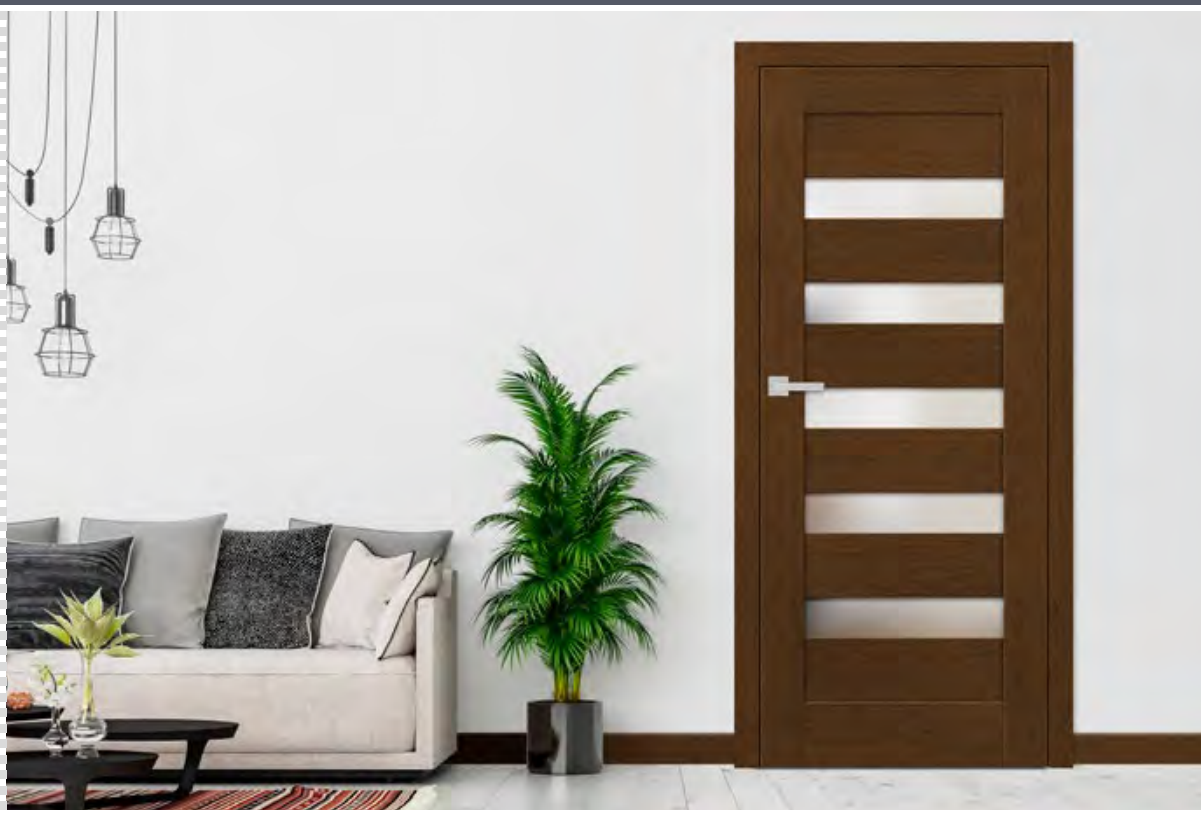

Cena dotyczy skrzydła i nie obejmuje klamki oraz ościeżnicy. Podane ceny są cenami netto – nie zawierają podatku VAT.

MAGNOLIA 1 ciemny dąb, klamka TOPAZ chrom szczotkowany

MAGNOLIA 1

MAGNOLIA 2

MAGNOLIA 3