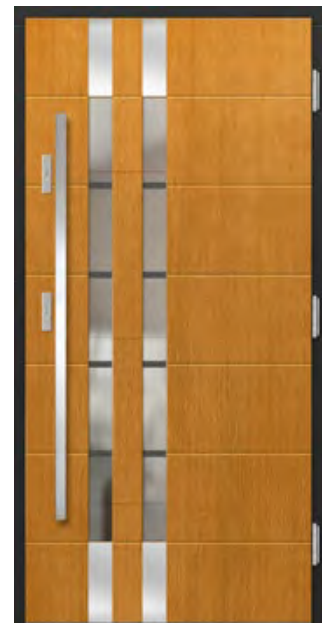

Inox czarny lub inny kolor z palety RAL za dopłatą 100 zł.

P155

SOSNA **5600 zł***
 DĄB / MERANTI **5900 zł***

Dopłata za inox dwustronny 300 zł

P101

SOSNA **5900 zł***
 DĄB / MERANTI **6200 zł***

Dopłata za inox dwustronny 200 zł