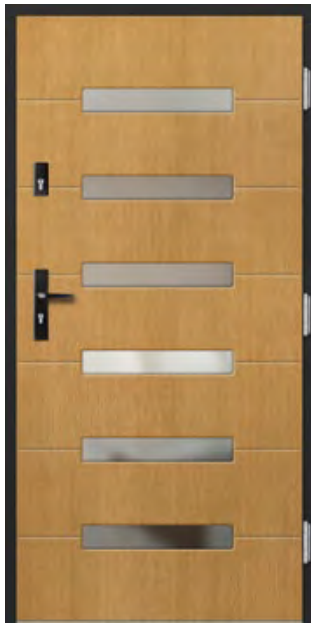

P55

SOSNA **5700 zł***
DĄB / MERANTI **6000 zł***