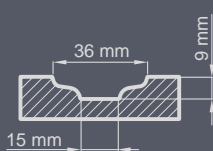

GRUBOŚĆ DRZWI

- ◀ 72 ▶
- ◀ 82 ▶
- ◀ 102 ▶

RODZAJ

PŁYTKIE FREZOWANIE

GŁĘBOKIE FREZOWANIE

WYKOŃCZENIE

¹⁾ dopłata 1000 zł netto – kierunek ustojenia może być pionowy lub poziomy (oprócz modeli z głębokimi frezowaniami)
²⁾ dopłata 1500 zł netto – kierunek ustojenia może być pionowy lub poziomy (oprócz modeli z głębokimi frezowaniami)