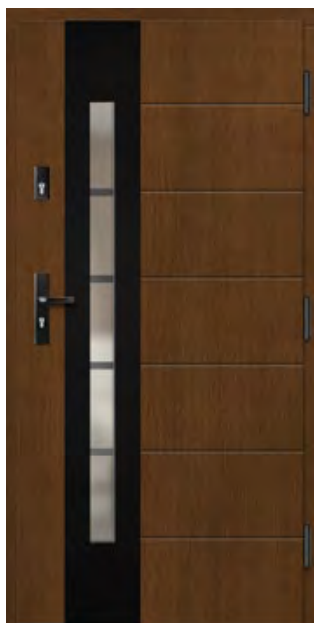

Inox czarny lub inny kolor z palety RAL za dopłatą 100 zł.

P99

SOSNA **5900 zł***
DĄB / MERANTI **6200 zł***

Dopłata za inox dwustronny 400 zł