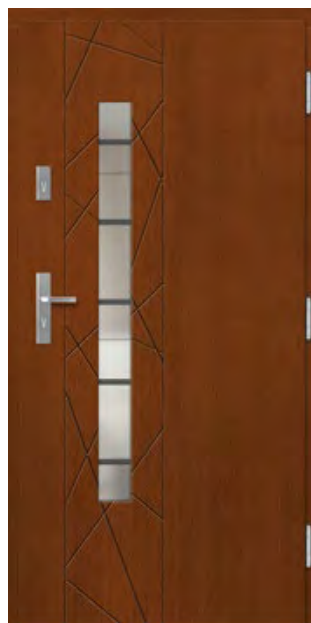

P79

SOSNA **5700 zł***
DĄB / MERANTI **6000 zł***