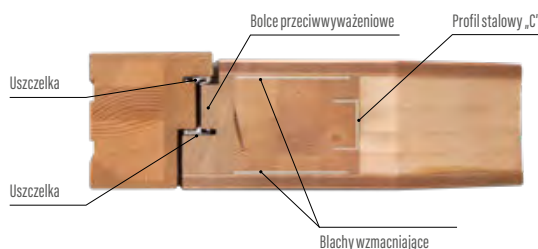

Ościeżnica

- drewno klejone warstwowo z doklejkami mahoń-meranti lub dąb o wymiarach 107 mm x 80 mm
- próg drewniany

Wykończenie

- pięciokrotne malowanie metodą hydrodynamiczną farbami wodorozcieńczalnymi wg palety kolorów ERKADO lub kryjącymi RAL za dopłatą oprócz RAL 9016 (biały) i RAL 7016 (antracyt) (str. 105)

Wymiary

- typowe wg tabeli (str. 104)
- dostępne są w wymiarach niestandardowych bez dopłaty za nietypowy wymiar. Dopłata obejmuje wyłącznie drzwi: wyższe niż 214 cm i szersze niż 106 cm.

Wypożenie standardowe

- zamek listwowy na 1 wkładkę, rozstaw 72 mm
- trzy zawiasy chowane w trzech płaszczyznach „3D”
- próg drewniany
- blachy ozdobne, nierdzewne w wybranych modelach
- pakiet szybowy ze szkłem lakierowanym czarnym w wybranych modelach

Wypożenie za dopłatą

- klamka
- wkładki 55/70
- pochwyt
- zamek biometryczny
- zamek listwowy na 2 wkładki
- wizjer
- elektrozaczep
- wkładka termoizolacyjna do progu
- okapnik aluminiowy (drzwi otwierane do wewnątrz)
- kontrakt alarmowy