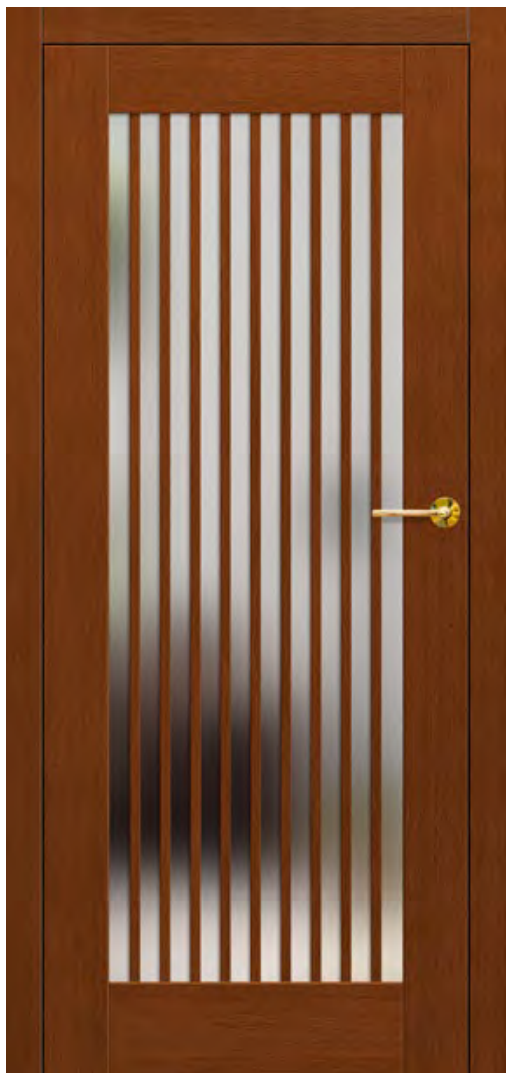

LOFT 6 teak z klamką BELLA slim mosiądz błyszcząca

KONSTRUKCJA

- skrzydło bezprzylgowe ramiakowe lub płytowe (za dopłatą)
- ramiak wykonany z drewna sosna + dąb wzmocniony profilem „c”
- poszycie zewnętrzne skrzydła wykonane ze sklejki wodoodpornej dębowej gr. 4 mm lub hdf wilgocioodporny gr. 3 mm przy drzwiach bez struktury drewna lub w technologii ramiakowej
- grubość skrzydła 40 mm