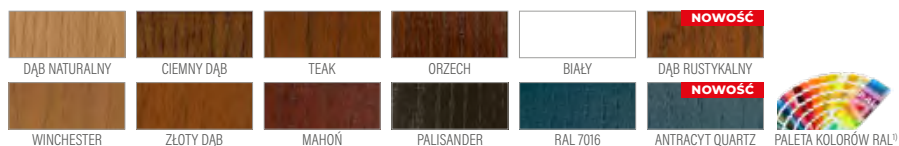

¹⁾ dopłata 500 zł netto