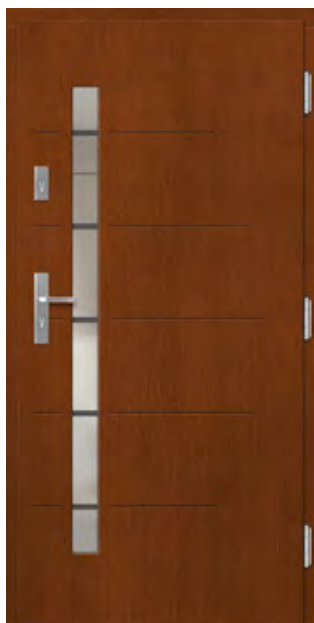

P53

SOSNA	5700 zł*
DĄB / MERANTI	6000 zł*

P41

SOSNA	5700 zł*
DĄB / MERANTI	6000 zł*

DOPLATA DO GRUBOŚCI

◀82▶ +800 zł, ▶102▶ +2200 zł

*) Podana cena dotyczy drzwi gr. 72 mm DĄB/MERANTI/SOSNA.

DRZWI BEZPRZYLGOWE – dopłata 2100 zł netto do ceny drzwi w gr. 82 i 102 mm w wersji przylgowej. Dopłata do zawiasów bezprzylgowych w kolorze czarnym – 400 zł netto. Drzwi ERKADO dostępne są w wymiarach niestandardowych **bez dopłaty** za nietypowy wymiar. Dopłata obejmuje wyłącznie drzwi: wyższe niż 212 cm i szersze niż 102 cm. Podane ceny są cenami netto – nie zawierają podatku VAT.