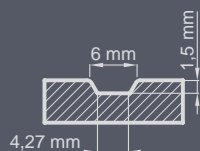

PŁYTKIE FREZOWANIE