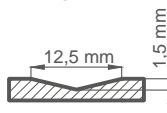

DOSTĘPNE SZEROKOŚCI SKRZYDEŁ

- 60 70 80 90 100 **POD WYMIAR**

ANUBIS

cena za skrzydło w standardowej wysokości do 215 cm **1870 zł***
+ cena ościeżnicy na str. 96

WYKOŃCZENIE

PRZEKRÓJ DRZWI

FREZOWANIE

¹⁾ dopłata 300 zł, ²⁾ dopłata 500 zł – kierunek ustojenia może być pionowy lub poziomy, dla drzwi pełnych lub z płytkim frezowaniem
³⁾ gładki lub ze strukturą drewna
Cena dotyczy skrzydła i nie obejmuje klamki oraz ościeżnicy. Podane ceny są cenami netto – nie zawierają podatku VAT.