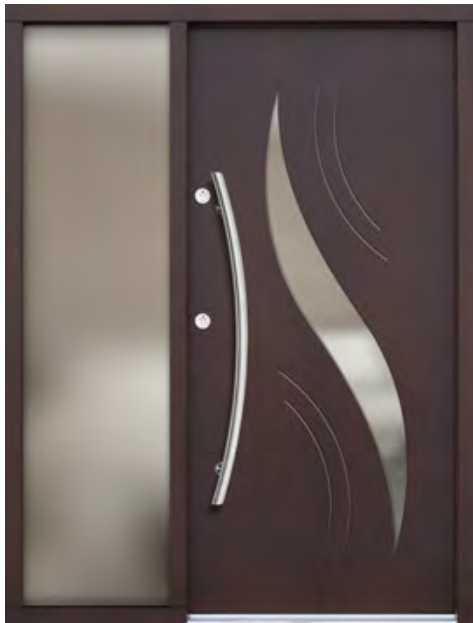

P107

+ DOSTAWKA STAŁA SZKLONA W OŚCIEŻNICY