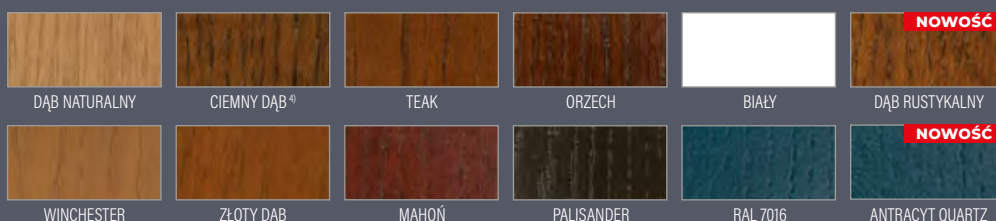

RODZAJ

FREZOWANIE

P183

SOSNA **6850 zł***
 DĄB / MERANTI **7150 zł***

¹⁾ dopłata 500 zł netto ⁴⁾ najbardziej zbliżony do koloru orzech PCV

Elementy ozdobne występują dwustronnie

P173

SOSNA **7050 zł***
DĄB / MERANTI **7350 zł***