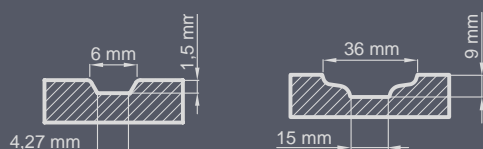

GRUBOŚĆ DRZWI

RODZAJ

FREZOWANIE

P183

SOSNA **6850 zł***
DĄB / MERANTI **7150 zł***