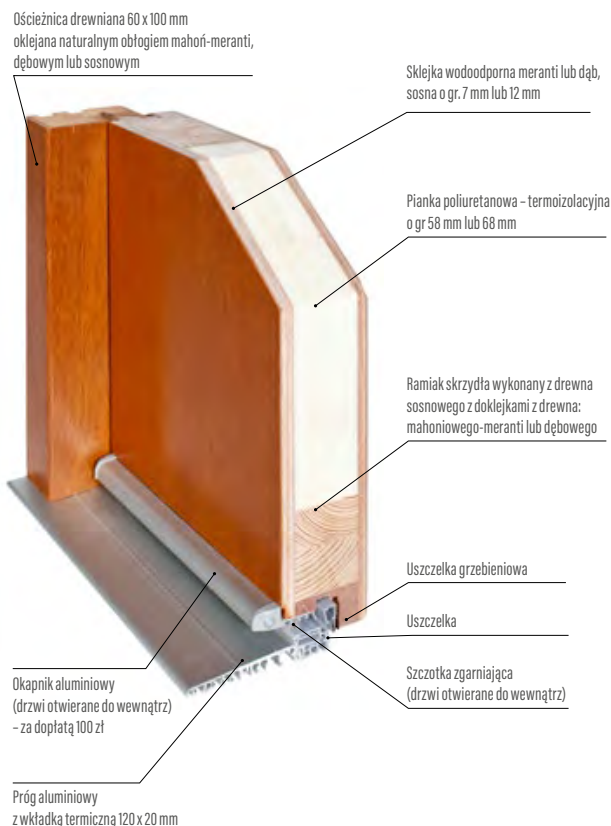

Ościeżnica

- drewno klejone warstwowo z doklejkami mahoń-meranti, dąb lub sosna o wymiarach 100 mm x 60 mm
- próg aluminiowy z przegrodą termiczną lub drewniany

Wykończenie

- pięciokrotne malowanie metodą hydrodynamiczną farbami wodorozcieńczalnymi wg palety kolorów ERKADO lub kryjącymi RAL za dopłatą oprócz RAL 9016 (biały) i RAL 7016 (antracyt) (str. 105)

Wymiary

- typowe wg tabeli (str. 104)
- dostępne w wymiarach niestandardowych bez dopłaty za nietypowy wymiar. Dopłata obejmuje wyłącznie drzwi: wyższe niż 212 cm i szersze niż 102 cm

Wyposażenie standardowe

- zamek listwowy na 1 wkładkę, rozstaw 72 mm
- cztery zawiasy regulowane w trzech płaszczyznach
- próg aluminiowy z przegrodą termiczną lub drewniany
- blachy ozdobne, nierdzewne w wybranych modelach:
- pakiet szybowy ze szkłem lakierowanym czarnym w modelach: P120, P121, P122, P123, P124, P125, P126, P127

Wyposażenie za dopłatą

- klamka
- wkładki 45/65
- pochwyt
- zamek biometryczny
- wizjer
- kontrakton alarmowy
- elektrozaczep
- zamek listwowy na dwie wkładki
- wkładka termoizolacyjna do progu
- okapnik aluminiowy (drzwi otwierane do wewnątrz)