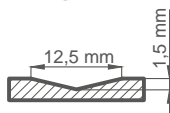

DOSTĘPNE SZEROKOŚCI SKRZYDEŁ

- 60 70 80 90 100 **POD WYMIAR**

SYLENA

cena za skrzydło w standardowej wysokości do 215 cm **1870 zł***
+ cena ościeżnicy na str. 96

PRZEKRÓJ DRZWI

WYKOŃCZENIE

FREZOWANIE

¹⁾ dopłata 300 zł, ²⁾ dopłata 500 zł – kierunek ustojenia może być pionowy lub poziomy, dla drzwi pełnych lub z płytkim frezowaniem