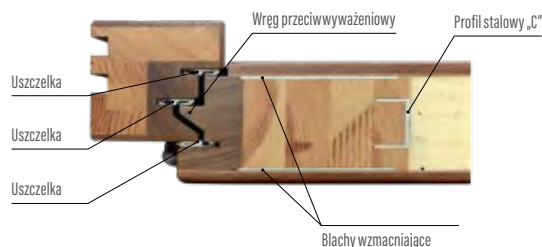

Ościeżnica

- drewno klejone warstwowo z doklejkami mahoń-meranti lub dąb o wymiarach 100 mm x 80 mm
- próg aluminiowy z przegrodą termiczną lub drewniany

Wykończenie

- pięciokrotne malowanie metodą hydrodynamiczną farbami wodorozcieńczalnymi wg palety kolorów ERKADO lub kryjącymi RAL za dopłatą oprócz RAL 9016 (biały) i RAL 7016 (antracyt) (str. 105)

Wymiary

- typowe wg tabeli (str. 104)
- dostępne są w wymiarach niestandardowych bez dopłaty za nietypowy wymiar. Dopłata obejmuje wyłącznie drzwi: wyższe niż 214 cm i szersze niż 106 cm.

Wypożyczenie standardowe

- zamek listwowy na 1 wkładkę, rozstaw 92 mm
- trzy zawiasy regulowane w trzech płaszczyznach „3D”
- próg aluminiowy z przegrodą termiczną lub drewniany
- blachy ozdobne, nierdzewne w wybranych modelach

Wypożyczenie za dopłatą

- klamka
- wkładki 60/65
- pochwyt
- zamek biometryczny
- wizjer
- elektrozaczep
- wkładka termoizolacyjna do progu
- okapnik aluminiowy (drzwi otwierane do wewnątrz)
- kontrakton alarmowy