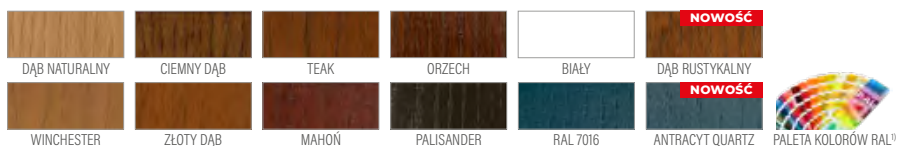

¹⁾ dopłata 500 zł netto