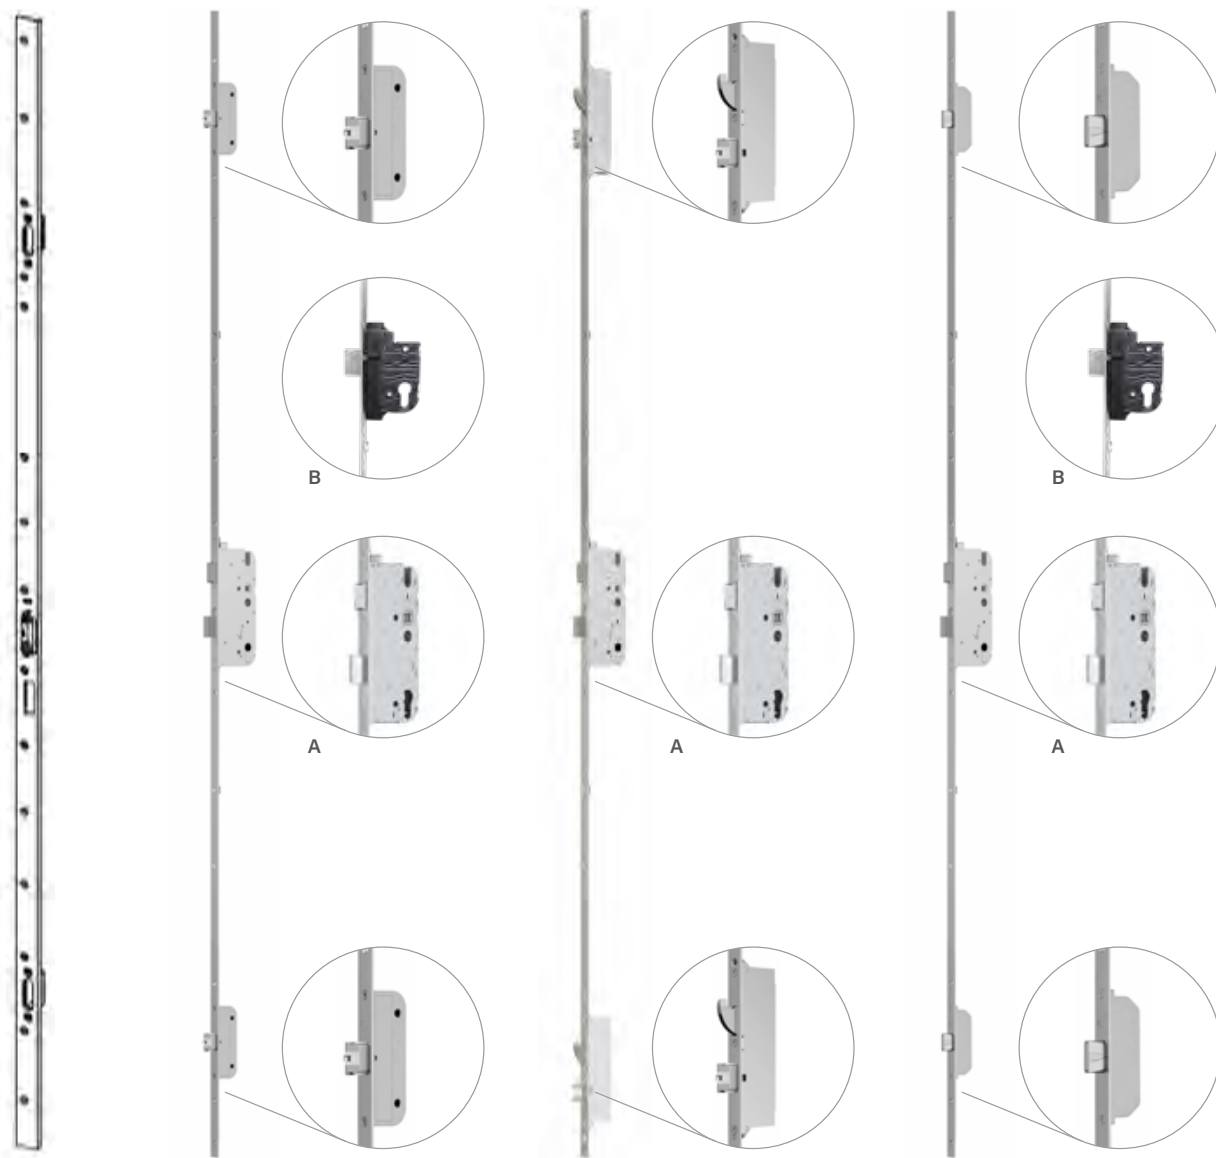

ZAMKI LISTWOWE

ZAMEK LISTWOWY GU Security Automatic lub MR 2 przy opcji z elektrozaczepekem

**ZAMEK LISTWOWY
NA JEDNĄ WKŁADKĘ:**
gr. 82 mm i 102 mm - standard
gr. 72 mm - 350 zł dopłaty

**ZAMEK LISTWOWY
NA DWIE WKŁADKI:**
gr. 82 mm - 50 zł dopłaty
gr. 72 mm - 400 zł dopłaty

**ZAMEK LISTWOWY ADR
5-PUNKTOWY NA 1 WKŁADKĘ**
- dopłata 600 zł do każdej grubości

Przy zastosowaniu zamka listwowego drzwi spełniają wymagania dla 2 klasy odporności na włamanie RC2

LISTWA ZACZEPOWA
za dopłatą 300 zł

ZAMEK AUTOMATYCZNY
3- lub 4-punktowy
na 1 lub 2 wkładki

ZAMEK AUTOMATYCZNY
ADR 5-PUNKTOWY
tylko na 1 wkładkę

ZAMEK MR2
3- lub 4-punktowy
na 1 lub 2 wkładki
- stosowany przy elektrozaczepek

A - ZAMEK GŁÓWNY
B - GÓRNY DODATKOWY ZAMEK