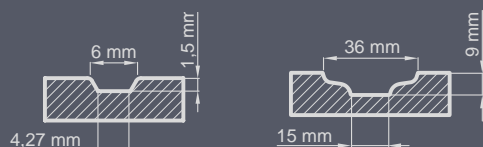

RODZAJ

FREZOWANIE