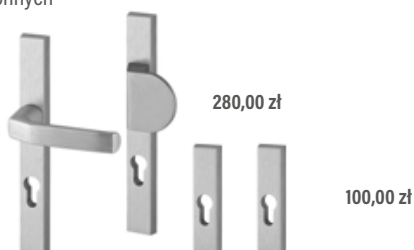

AXA SLIM Z RUCHOMĄ GAŁKĄ
kolor INOX lub czarna za dopłatą 80 zł netto