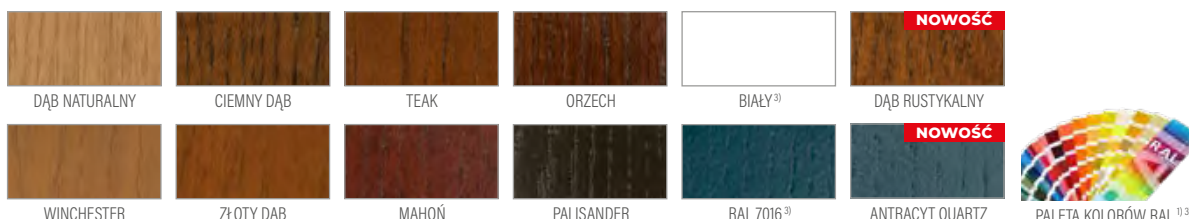

DOSTĘPNE SZEROKOŚCI SKRZYDEŁ

- 60 70 80 90 100 **POD WYMIAR**

ANUBIS

cena za skrzydło w standardowej wysokości do 215 cm **1870 zł***
+ cena ościeżnicy na str. 96

WYKOŃCZENIE

PRZEKRÓJ DRZWI

FREZOWANIE

¹⁾ dopłata 300 zł, ²⁾ dopłata 500 zł – kierunek ustojenia może być pionowy lub poziomy, dla drzwi pełnych lub z płytkim frezowaniem
³⁾ gładki lub ze strukturą drewna
Cena dotyczy skrzydła i nie obejmuje klamki oraz ościeżnicy. Podane ceny są cenami netto – nie zawierają podatku VAT.