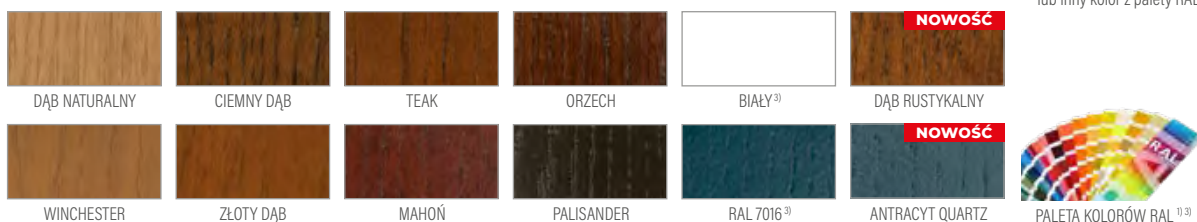

FREZOWANIE

WYKOŃCZENIE

¹⁾ dopłata 300 zł, ²⁾ dopłata 500 zł – kierunek ustojenia może być pionowy lub poziomy, dla drzwi pełnych lub z płytkim frezowaniem,

³⁾ gładki lub ze strukturą drewna

⁴⁾ brak możliwości wykonania podcięcia wentylacyjnego

Cena dotyczy skrzydła i nie obejmuje klamki oraz ościeżnicy. Podane ceny są cenami netto – nie zawierają podatku VAT.