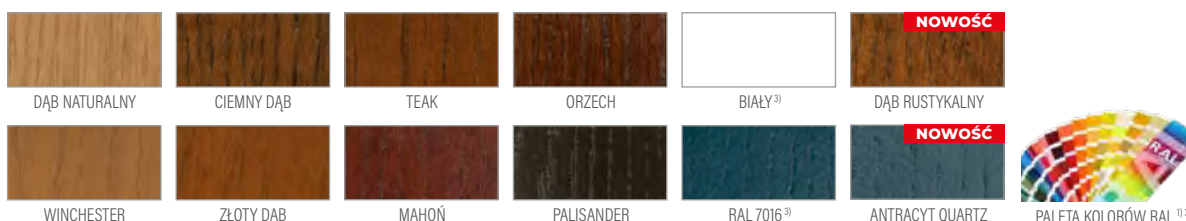

DOSTĘPNE SZEROKOŚCI SKRZYDEŁ

- 60 70 80 90 100 **POD WYMIAR**

UNO PREMIUM
 cena za skrzydło w standardowej wysokości do 215 cm **1780 zł***
 + cena ościeżnicy na str. 96

WYKOŃCZENIE

PRZEKRÓJ DRZWI

¹⁾ dopłata 300 zł, ²⁾ dopłata 500 zł – kierunek ustojenia może być pionowy lub poziomy, dla drzwi pełnych lub z płytkim frezowaniem
³⁾ gładki lub ze strukturą drewna
 *Cena dotyczy skrzydła i nie obejmuje klamki oraz ościeżnicy. Podane ceny są cenami netto – nie zawierają podatku VAT.