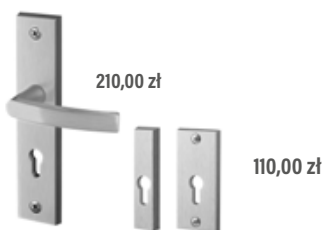

620,00 zł
330,00 zł
90,00 zł

1900,00 zł

ZESTAW Z POCHWYTEM RETRO:

- dwa mosiężne pochwyt
 - rozety ozdobne
 - mosiężne osłonki na zawiasy
- w kolorach patyna, inox błysk, złoto błysk

KLAMKI I ROZETY do pochwytów jednostronnych