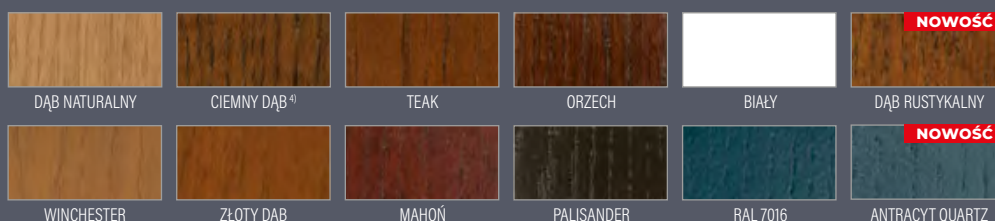

³⁾ dopłata 500 zł netto ⁴⁾ najbardziej zbliżony do koloru orzech PCV

P120

SOSNA **6300 zł***
 DĄB / MERANTI **6600 zł***

Szkoło czarne ze środkiem przeziernym

P121

SOSNA **6300 zł***
 DĄB / MERANTI **6600 zł***