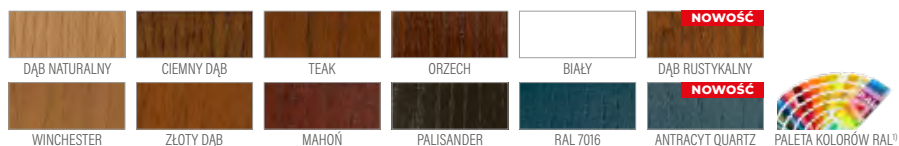

¹⁾ dopłata 500 zł netto