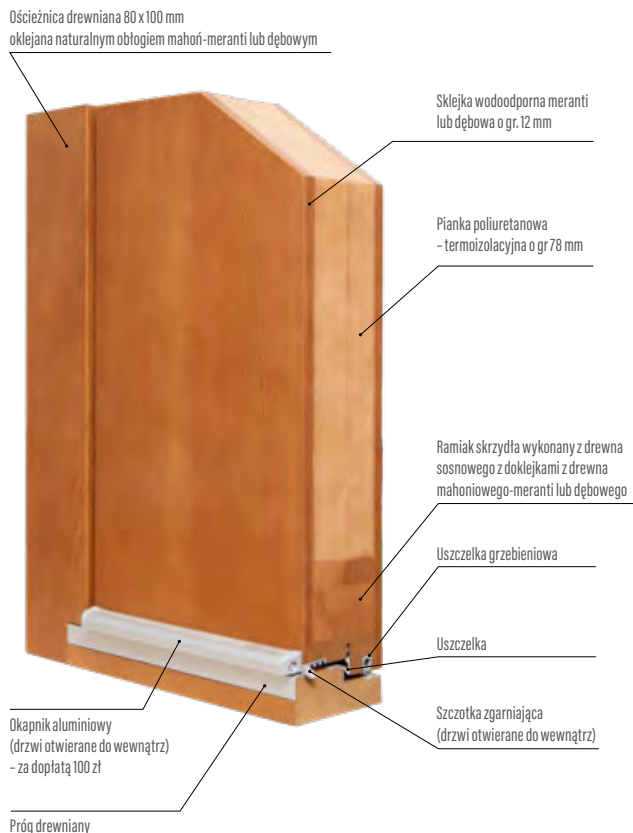

Ościeżnica

- drewno klejone warstwowo z doklejkami mahoń-meranti lub dąb o wymiarach 107 mm x 80 mm
- próg drewniany

Wykończenie

- pięciokrotne malowanie metodą hydrodynamiczną farbami wodorozcieńczalnymi wg palety kolorów ERKADO lub kryjącymi RAL za dopłatą oprócz RAL 9016 (biały) i RAL 7016 (antracyt) (str. 105)

Wymiary

- typowe wg tabeli (str. 104)
- dostępne są w wymiarach niestandardowych bez dopłaty za nietypowy wymiar. Dopłata obejmuje wyłącznie drzwi: wyższe niż 214 cm i szersze niż 106 cm.

Wypożenie standardowe

- zamek listwowy na 1 wkładkę, rozstaw 72 mm
- trzy zawiasy chowane w trzech płaszczyznach „3D”
- próg drewniany
- blachy ozdobne, nierdzewne w wybranych modelach
- pakiet szybowy ze szkłem lakierowanym czarnym w wybranych modelach

Wypożenie za dopłatą

- klamka
- wkładki 55/70
- pochwyt
- zamek biometryczny
- zamek listwowy na 2 wkładki
- wizjer
- elektrozaczep
- wkładka termoizolacyjna do progu
- okapnik aluminiowy (drzwi otwierane do wewnątrz)
- kontrakt alarmowy