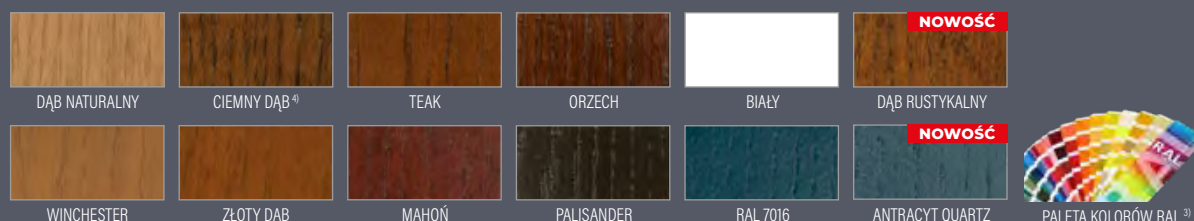

GRUBOŚĆ DRZWI

- ◀ 72 ▶ ◀ 82 ▶ ◀ 102 ▶

RODZAJ

FREZOWANIE

WYKOŃCZENIE

DĄB PROSTY STANDARD

DĄB SĘKATY SZCZERKOWANY²⁾

DĄB SĘKATY¹⁾

DĄB NATURALNY

CIEMNY DĄB⁴⁾

TEAK

ORZECH

BIAŁY

DĄB RUSTYKALNY

WINCHESTER

ZŁOTY DĄB