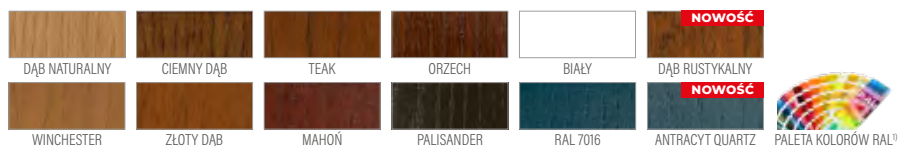

P50

SOSNA **5700 zł***
 DĄB / MERANTI **6000 zł***

P22

SOSNA **6350 zł***
 DĄB / MERANTI **6650 zł***

P34

SOSNA **6350 zł***
 DĄB / MERANTI **6650 zł***

DOPLATA DO GRUBOŚCI

◀82▶ **+800 zł,** ▶102▶ **+2200 zł**