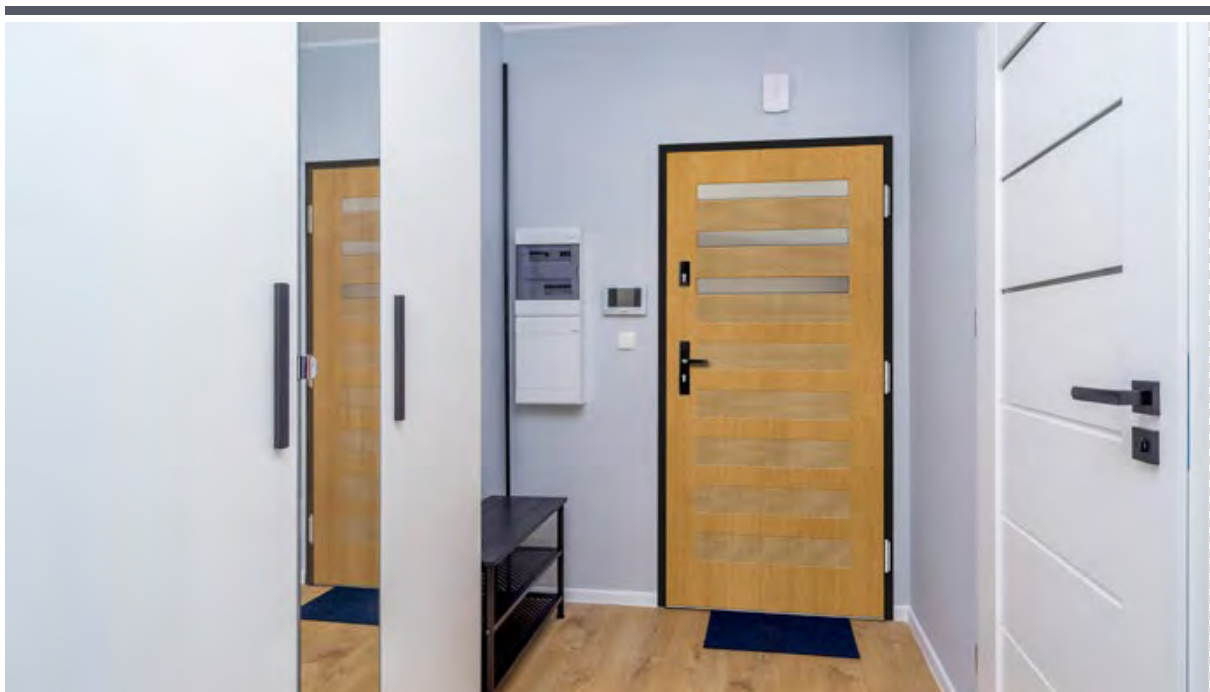

*) Podana cena dotyczy drzwi gr. 72 mm DĄB/MERANTI/SOSNA.

DRZWI BEZPRZYLGOWE – dopłata 2100 zł netto do ceny drzwi w gr. 82 i 102 mm w wersji przylgowej. Dopłata do zawiasów bezprzylgowych w kolorze czarnym – 400 zł netto. Drzwi ERKADO dostępne są w wymiarach niestandardowych **bez dopłaty** za nietypowy wymiar. Dopłata obejmuje wyłącznie drzwi: wyższe niż 212 cm i szersze niż 102 cm. Podane ceny są cenami netto – nie zawierają podatku VAT.