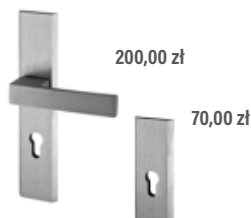

HAGA
podstawowa klasa bezpieczeństwa
w kolorach nikiel, inox, patyna, czarny