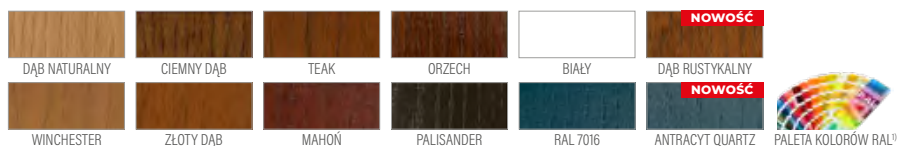

¹⁾ dopłata 500 zł netto