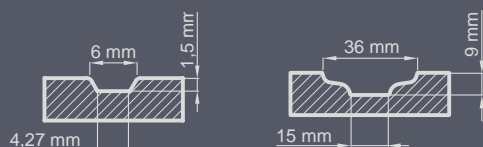

RODZAJ

FREZOWANIE