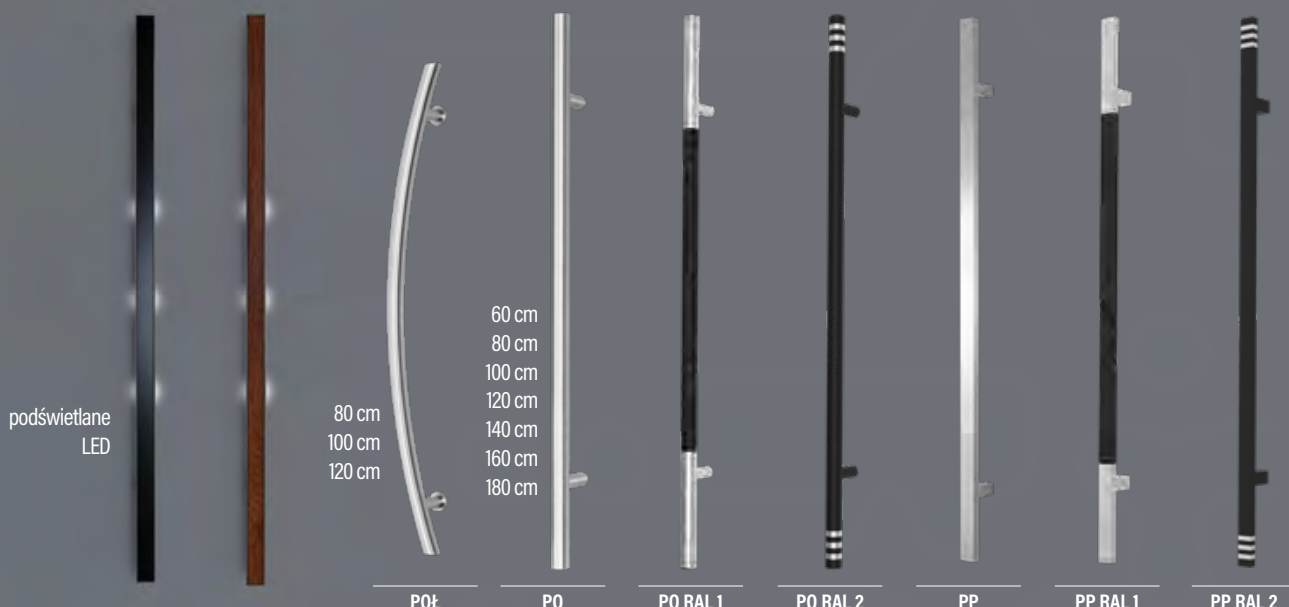

POCHWYTY NIERDZEWNE

kolor INOX lub malowane proszkowo na czarno (dopłata do czarnego pochwyty +50 zł netto)

dopłata do podświetlania LED pochwyty - 700 zł

podświetlane
LED

80 cm
100 cm
120 cm

60 cm
80 cm
100 cm
120 cm
140 cm
160 cm
180 cm

POŁ

PO

PO RAL 1

PO RAL 2

PP

PP RAL 1

PP RAL 2

czarne szkło
z podświetleniem
dł. 120, 150 lub 180 cm
- cena 1680 zł

drewno (stary dąb)
z podświetleniem
dł. 120, 150 lub 180 cm
- cena 1680 zł

cena 700 zł
niezależnie od długości

cena 700 zł
niezależnie od długości

inox

czarny