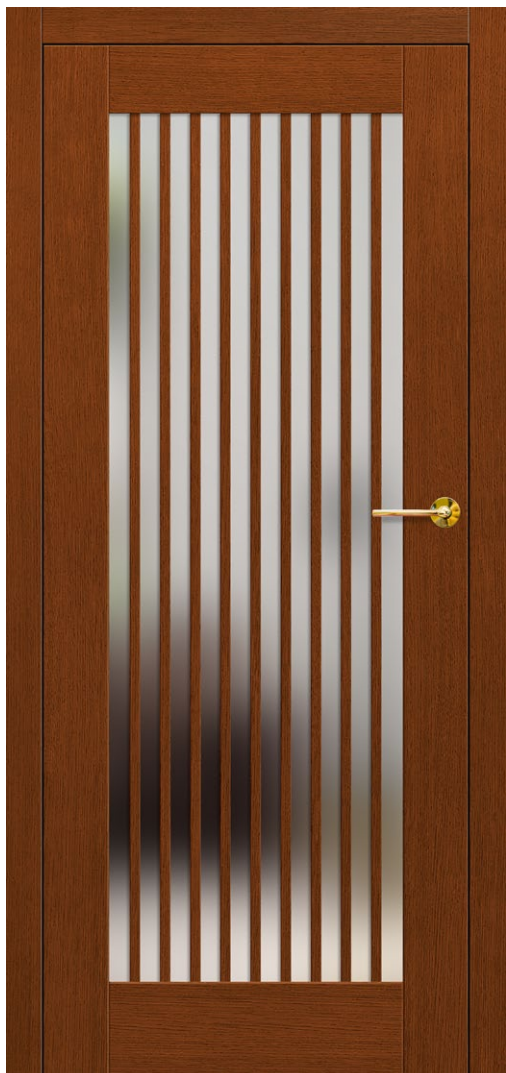

**NOWOŚĆ**

Szpros dwustronny naklejany szer. 25 mm

**NOWOŚĆ**

LOFT 6 teak z klamką BELLA slim mosiądz błyszcząca

**KONSTRUKCJA**

- skrzydło bezprzylgowe ramiakowe lub płytowe (za dopłatą)
- ramiak wykonany z drewna sosna + dąb wzmocniony profilem „c”
- poszycie zewnętrzne skrzydła wykonane ze sklejki wodoodpornej dębowej gr. 4 mm lub hdf wilgocioodporny gr. 3 mm przy drzwiach bez struktury drewna lub w technologii ramiakowej
- grubość skrzydła 40 mm