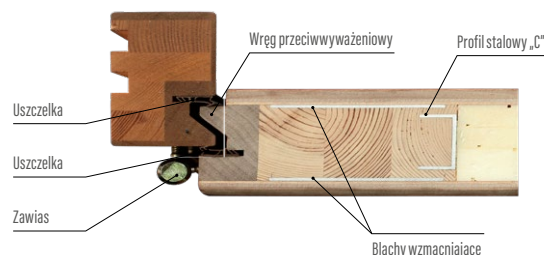

Ościeżnica

- drewno klejone warstwowo z doklejkami mahoń-meranti, dąb lub sosna o wymiarach 100 mm x 60 mm
- próg aluminiowy z przegrodą termiczną lub drewniany

Wykończenie

- pięciokrotne malowanie metodą hydrodynamiczną farbami wodorozcieńczalnymi wg palety kolorów ERKADO lub kryjącymi RAL za dopłatą oprócz RAL 9016 (biały) i RAL 7016 (antracyt) (str. 105)

Wymiary

- typowe wg tabeli (str. 104)
- dostępne w wymiarach niestandardowych bez dopłaty za nietypowy wymiar. Dopłata obejmuje wyłącznie drzwi: wyższe niż 212 cm i szersze niż 102 cm

Wyposażenie standardowe

- zamek listwowy na 1 wkładkę, rozstaw 72 mm
- cztery zawiasy regulowane w trzech płaszczyznach
- próg aluminiowy z przegrodą termiczną lub drewniany
- blachy ozdobne, nierdzewne w wybranych modelach:
- pakiet szybowy ze szkłem lakierowanym czarnym w modelach: P120, P121, P122, P123, P124, P125, P126, P127

Wyposażenie za dopłatą

- klamka
- wkładki 45/65
- pochwyt
- zamek biometryczny
- wizjer
- kontrakton alarmowy
- elektrozaczep
- zamek listwowy na dwie wkładki
- wkładka termoizolacyjna do progu
- okapnik aluminiowy (drzwi otwierane do wewnątrz)