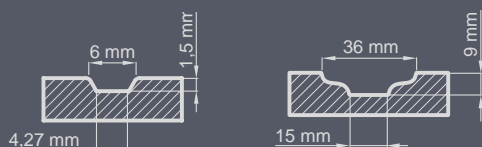

FREZOWANIE

¹⁾ dopłata 500 zł netto ⁴⁾ najbardziej zbliżony do koloru orzech PCV