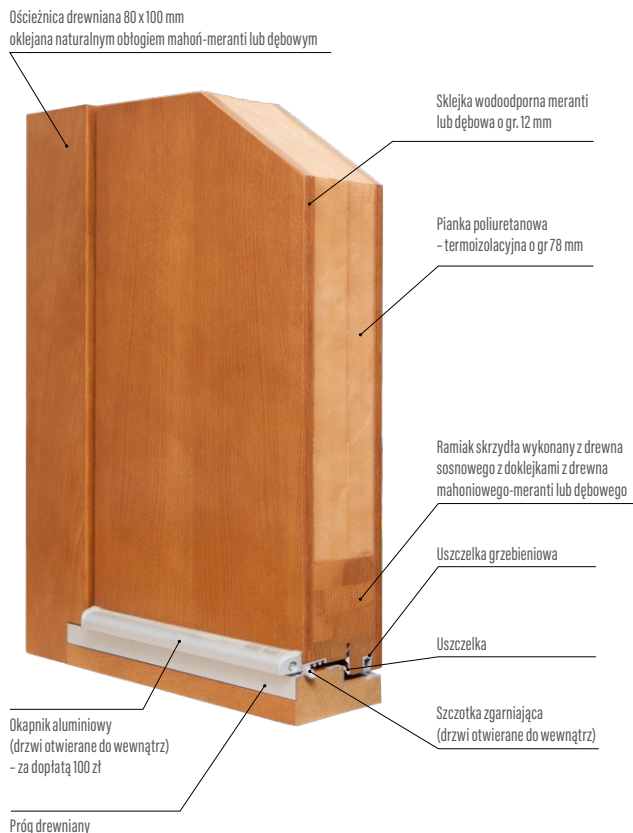

Ościeżnica

- drewno klejone warstwowo z doklejkami mahoń-meranti lub dąb o wymiarach 107 mm x 80 mm
- próg drewniany

Wykończenie

- pięciokrotne malowanie metodą hydrodynamiczną farbami wodorozcieńczalnymi wg palety kolorów ERKADO lub kryjącymi RAL za dopłatą oprócz RAL 9016 (biały) i RAL 7016 (antracyt) (str. 105)

Wymiary

- typowe wg tabeli (str. 104)
- dostępne są w wymiarach niestandardowych bez dopłaty za nietypowy wymiar. Dopłata obejmuje wyłącznie drzwi: wyższe niż 214 cm i szersze niż 106 cm.

Wyposażenie standardowe

- zamek listwowy na 1 wkładkę, rozstaw 72 mm
- trzy zawiasy chowane w trzech płaszczyznach „3D”
- próg drewniany
- blachy ozdobne, nierdzewne w wybranych modelach
- pakiet szybowy ze szkłem lakierowanym czarnym w wybranych modelach

Wyposażenie za dopłatą

- klamka
- wkładki 55/70
- pochwyt
- zamek biometryczny
- zamek listwowy na 2 wkładki
- wizjer
- elektrozaczep
- wkładka termoizolacyjna do progu
- okapnik aluminiowy (drzwi otwierane do wewnątrz)
- kontrakton alarmowy