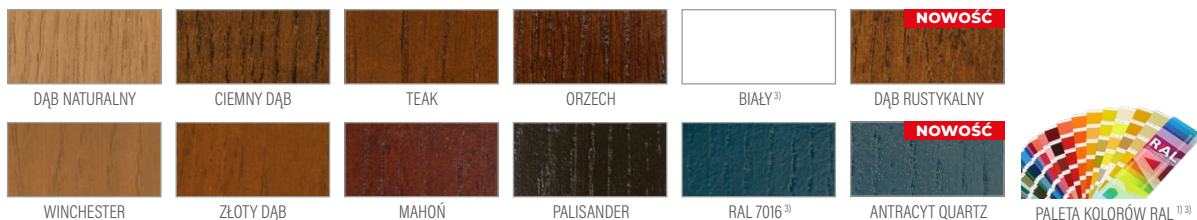

**LOFT**

cena za skrzydło w standardowej wysokości do 215 cm

**2280 zł\***

+ cena ościeżnicy na str. 96

**DOSTĘPNE SZEROKOŚCI SKRZYDEŁ**

- 60 70 80 90 100 **POD WYMIAR**

**PRZEKRÓJ DRZWI**

**WYKOŃCZENIE**