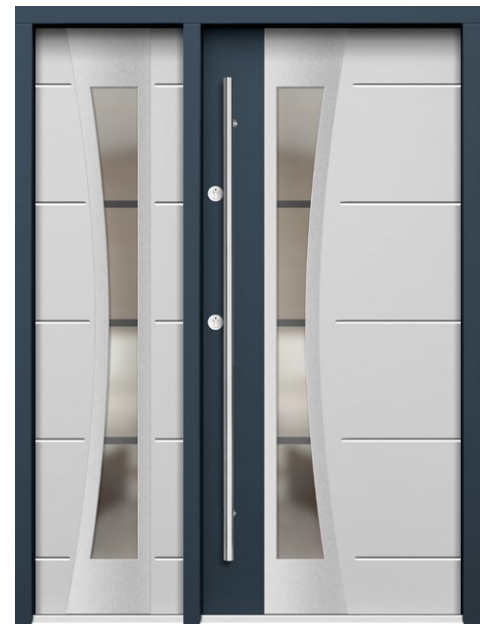

P98

+ DOSTAWKA STAŁA SZKLONA (IMITACJA SKRZYDŁA)

Uwaga: dostawka stała w ościeżnicy - szklenie - pakiet zespolony bezpieczny 44 mm reflex brąz

Uwaga: dostawka stała imitacja skrzydła mocowana jest na zawiasach.