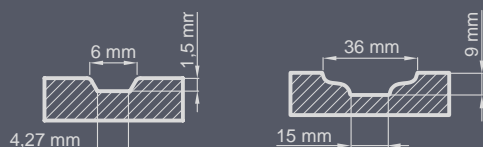

RODZAJ

FREZOWANIE