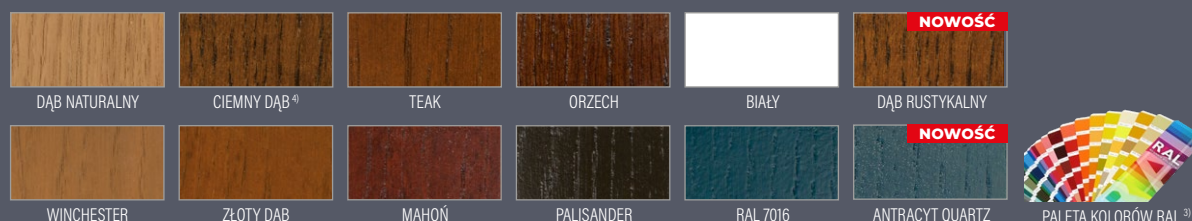

**P99**

**GRUBOŚĆ DRZWI**

- ◀ 72 ▶ ◀ 82 ▶ ◀ 102 ▶

**RODZAJ**

**FREZOWANIE**

**WYKOŃCZENIE**

<sup>3)</sup> dopłata 500 zł netto <sup>4)</sup> najbardziej zbliżony do koloru orzech PCV

Inox czarny lub inny kolor z palety RAL za dopłatą 100 zł.