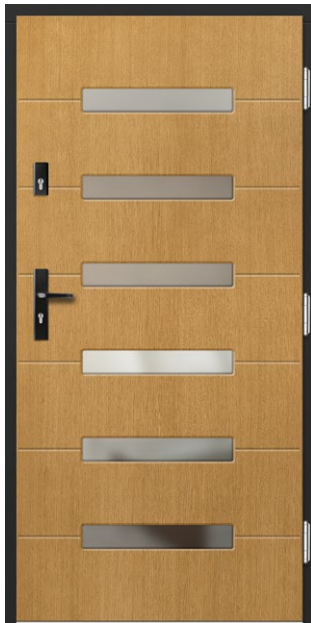

**DRZWI BEZPRZYLGOWE** – dopłata 2100 zł netto do ceny drzwi w gr. 82 i 102 mm w wersji przylgowej. Dopłata do zawiasów bezprzylgowych w kolorze czarnym – 400 zł netto. Drzwi ERKADO dostępne są w wymiarach niestandardowych **bez dopłaty** za nietypowy wymiar. Dopłata obejmuje wyłącznie drzwi: wyższe niż 212 cm i szersze niż 102 cm. Podane ceny są cenami netto – nie zawierają podatku VAT.