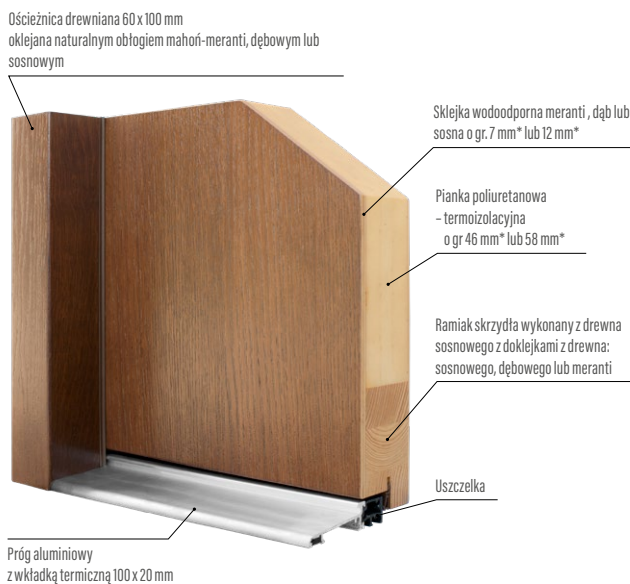

Ościeżnica

- drewno klejone warstwowo z doklejkami dębowymi, sosnowymi lub meranti o wymiarach 100 mm x 60 mm
- próg aluminiowy z przegrodą termiczną lub drewniany

Wykończenie

- pięciokrotne malowanie metodą hydrodynamiczną farbami wodorozcieńczalnymi wg palety kolorów ERKADO lub kryjącymi RAL za dopłatą oprócz RAL 9016 (biały) i RAL 7016 (antracyt) (str. 105)

Wymiary

- typowe wg tabeli (str. 104)
- dostępne w wymiarach niestandardowych bez dopłaty za nietypowy wymiar. Dopłata obejmuje wyłącznie drzwi: wyższe niż 212 cm i szersze niż 102 cm

Wyposażenie standardowe

- 2 zamki niezależne bolcowe, rozstaw 72 mm
- cztery zawiasy regulowane w trzech płaszczyznach
- próg aluminiowy z przegrodą termiczną lub drewniany
- blachy ozdobne, nierdzewne w wybranych modelach
- pakiet szybowy ze szkłem lakierowanym czarnym w wybranych modelach

Wyposażenie za dopłatą

- klamka
- wkładki 35/65
- pochwyt
- zamek biometryczny
- wizjer
- kontrakton alarmowy
- elektrozaczep - tylko przy zamku listwowym na 1 lub 2 wkładki
- zamek listwowy na jedną lub dwie wkładki
- okapnik drewniany (drzwi otwierane do wewnątrz)
- wkładka termoizolacyjna do progu