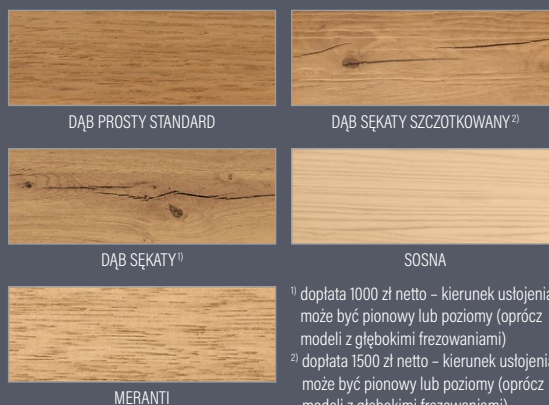

**P99**

**GRUBOŚĆ DRZWI**

- ◀ 72 ▶ ◀ 82 ▶ ◀ 102 ▶

**RODZAJ**

**FREZOWANIE**

**WYKOŃCZENIE**

<sup>3)</sup> dopłata 500 zł netto <sup>4)</sup> najbardziej zbliżony do koloru orzech PCV

Inox czarny lub inny kolor z palety RAL za dopłatą 100 zł.