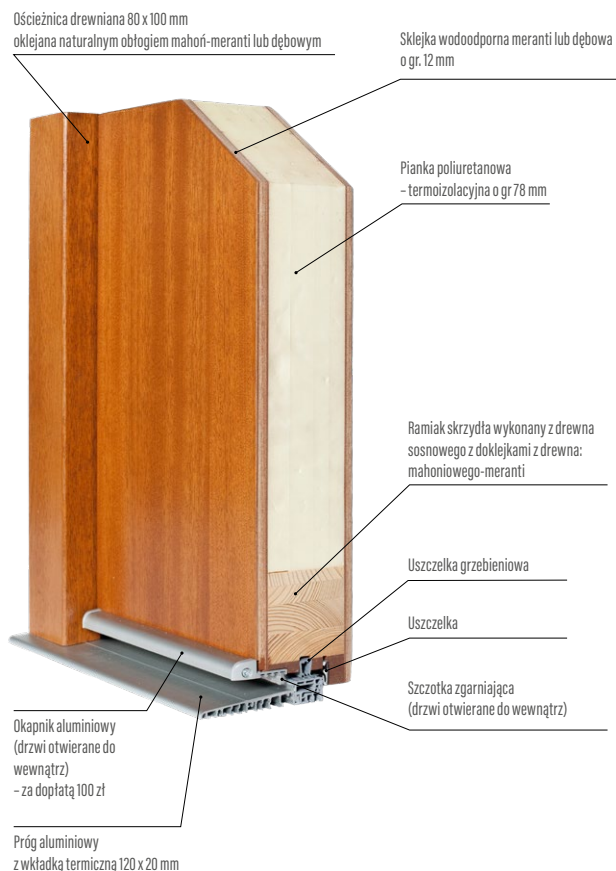

Ościeżnica

- drewno klejone warstwowo z doklejkami mahoń-meranti lub dąb o wymiarach 100 mm x 80 mm
- próg aluminiowy z przegrodą termiczną lub drewniany

Wykończenie

- pięciokrotne malowanie metodą hydrodynamiczną farbami wodorozcieńczalnymi wg palety kolorów ERKADO lub kryjącymi RAL za dopłatą oprócz RAL 9016 (biały) i RAL 7016 (antracyt) (str. 105)

Wymiary

- typowe wg tabeli (str. 104)
- dostępne są w wymiarach niestandardowych bez dopłaty za nietypowy wymiar. Dopłata obejmuje wyłącznie drzwi: wyższe niż 214 cm i szersze niż 106 cm.

Wypożyczenie standardowe

- zamek listwowy na 1 wkładkę, rozstaw 92 mm
- trzy zawiasy regulowane w trzech płaszczyznach „3D”
- próg aluminiowy z przegrodą termiczną lub drewniany
- blachy ozdobne, nierdzewne w wybranych modelach

Wypożyczenie za dopłatą

- klamka
- wkładki 60/65
- pochwyt
- zamek biometryczny
- wizjer
- elektrozaczep
- wkładka termoizolacyjna do progu
- okapnik aluminiowy (drzwi otwierane do wewnątrz)
- kontrakton alarmowy