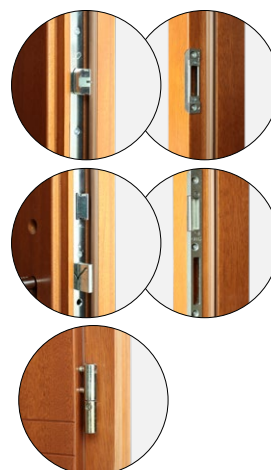

Współczynnik przenikania ciepła

Ud < 0,63 W/m²K

Nr certyfikatu ITB 831/B-2018-15

Materiał: meranti lub dąb

Konstrukcja

- grubość skrzydła 102 mm
- uszczelka w skrzydle i futrynie
- drzwi w systemie przyglowym
- poszycie zewnętrzne skrzydła wykonane ze sklejki wodoodpornej mahoń meranti lub dąb o grubości 12 mm
- konstrukcja wewnętrzna skrzydła w postaci kratownicy z wypełnieniem z pianki poliuretanowej o gr. 78 mm
- ramiak skrzydła wykonany z drewna sosna+meranti lub sosna+dąb, wzmocniony blachą oraz profilem „C”
- wręg przeciwwyważeniowy od strony zawias

Ościeżnica

- drewno klejone warstwowo z doklejkami mahoń-meranti lub dąb o wymiarach 100 mm x 80 mm
- próg aluminiowy z przegrodą termiczną lub drewniany

Wykończenie

- pięciokrotne malowanie metodą hydrodynamiczną farbami wodorozcieńczalnymi wg palety kolorów ERKADO lub kryjącymi RAL za dopłatą oprócz RAL 9016 (biały) i RAL 7016 (antracyt) (str. 105)

Wymiary

- typowe wg tabeli (str. 104)
- dostępne są w wymiarach niestandardowych bez dopłaty za nietypowy wymiar. Dopłata obejmuje wyłącznie drzwi: wyższe niż 214 cm i szersze niż 106 cm.

Wypożyczenie standardowe

- zamek listwowy na 1 wkładkę, rozstaw 92 mm
- trzy zawiasy regulowane w trzech płaszczyznach „3D”
- próg aluminiowy z przegrodą termiczną lub drewniany
- blachy ozdobne, nierdzewne w wybranych modelach

Wypożyczenie za dopłatą

- klamka
- wkładki 60/65
- pochwyt
- zamek biometryczny
- wizjer
- elektrozaczep
- wkładka termoizolacyjna do progu
- okapnik aluminiowy (drzwi otwierane do wewnątrz)
- kontrakton alarmowy