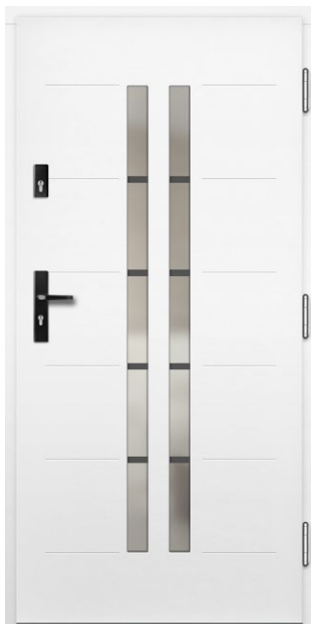

P84

SOSNA	5700 zł*
DĄB / MERANTI	6000 zł*