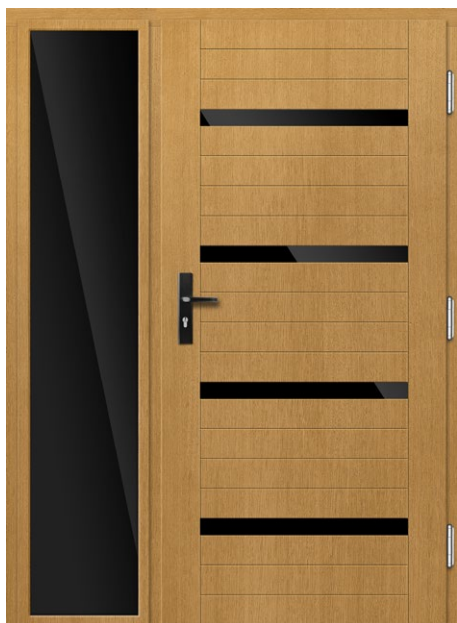

P174
+ DOSTAWKA STAŁA SZKLONA W OŚCIEŻNICY