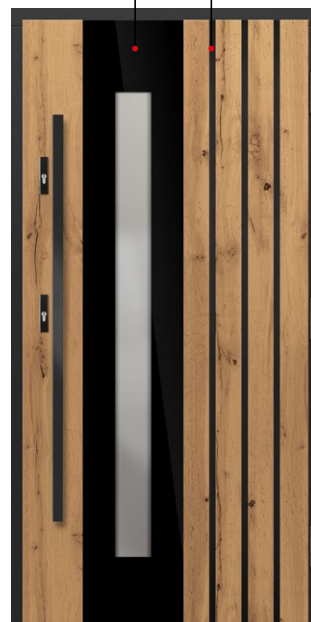

P188

SOSNA **6300 zł***
DĄB / MERANTI **6600 zł***

1 czarne szkło 2 czarny inox

Usłojenie sękatę za dopłatą,
inox dwustronny za dopłatą 300 zł

*) Podana cena dotyczy drzwi gr. 72 mm DĄB/MERANTI/SOSNA. Szkło lakierowane występuje tylko jednostronnie od zewnątrz.

DRZWI BEZPRZYLGOWE – dopłata 2100 zł netto do ceny drzwi w gr. 82 i 102 mm w wersji przylgowej. Dopłata do zawiasów bezprzylgowych w kolorze czarnym – 400 zł netto. Drzwi ERKADO dostępne są w wymiarach niestandardowych **bez dopłaty** za nietypowy wymiar. Dopłata obejmuje wyłącznie drzwi: wyższe niż 212 cm i szersze niż 102 cm. Inox czarny lub inny kolor z palety RAL za dopłatą 100 zł netto. Podane ceny są cenami netto – nie zawierają podatku VAT.