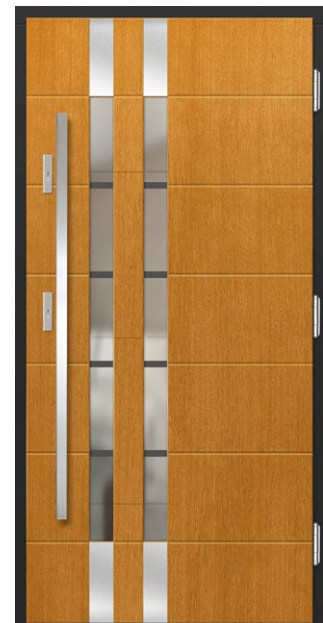

P95

SOSNA **5900 zł***
DĄB / MERANTI **6200 zł***

Dopłata za inox dwustronny 200 zł

DOPŁATA DO GRUBOŚCI
<82> **+800 zł,** <102> **+2200 zł**