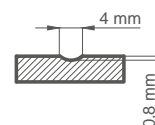

FREZOWANIE