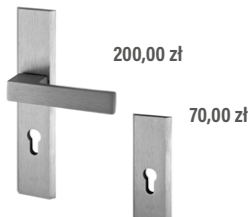

HAGA
podstawowa klasa bezpieczeństwa
w kolorach nikiel, inox, patyna, czarny