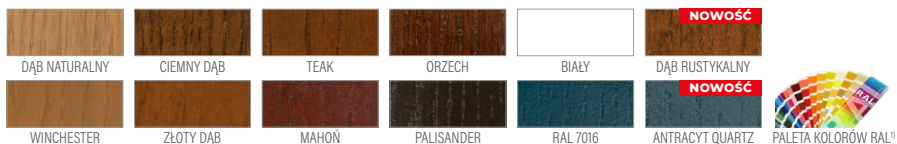

**P50**

SOSNA **5700 zł\***  
 DĄB / MERANTI **6000 zł\***

**P22**

SOSNA **6350 zł\***  
 DĄB / MERANTI **6650 zł\***

**P34**

SOSNA **6350 zł\***  
 DĄB / MERANTI **6650 zł\***

DOPLATA DO GRUBOŚCI

◀82▶ **+800 zł,** ◀102▶ **+2200 zł**