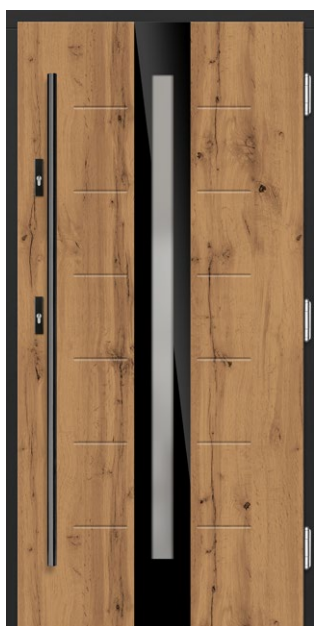

**P122**

SOSNA **6300 zł\***  
 DĄB / MERANTI **6600 zł\***

**P123**

SOSNA **6300 zł\***  
 DĄB / MERANTI **6600 zł\***

Ustojenie sękate za dopłatą

**P124**

SOSNA **6300 zł\***  
 DĄB / MERANTI **6600 zł\***