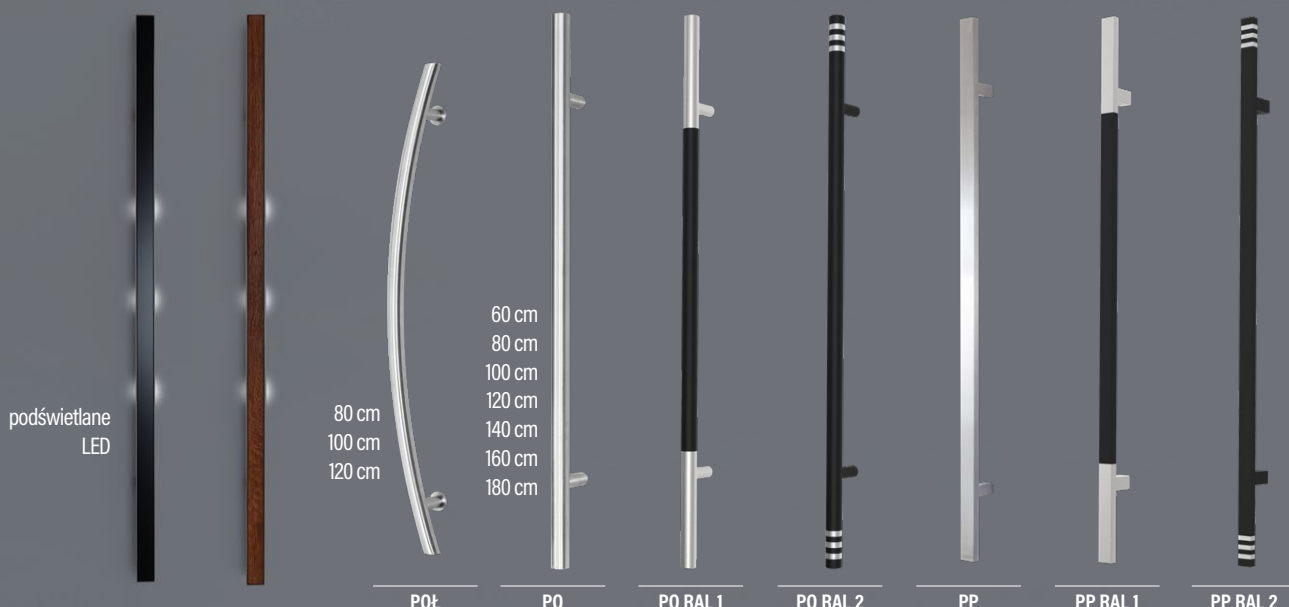

POCHWYTY NIERDZEWNE

kolor INOX lub malowane proszkowo na czarno (dopłata do czarnego pochwyty +50 zł netto)

dopłata do podświetlania LED pochwyty - 700 zł