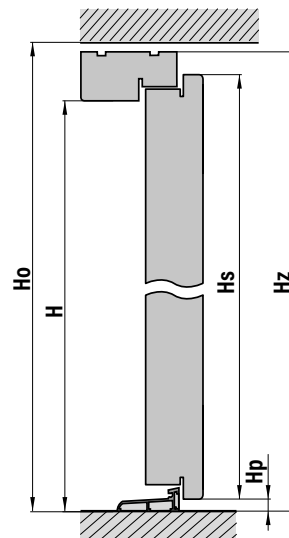

FELC NA PRZYLDZE SKRZYDŁA 18 mm

zalety:

- lepsze doszczelnienie skrzydła do ościeżnicy
- pełne krycie blach zaczepowych