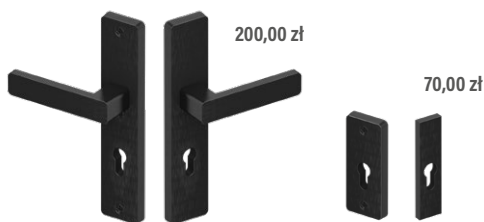

**VERONA**  
kolor mosiądz

215,00 zł

**Medos**

200,00 zł

70,00 zł

**DUBLIN**  
podstawowa klasa bezpieczeństwa w kolorach inox, mosiądz i czarny

**Medos**

200,00 zł