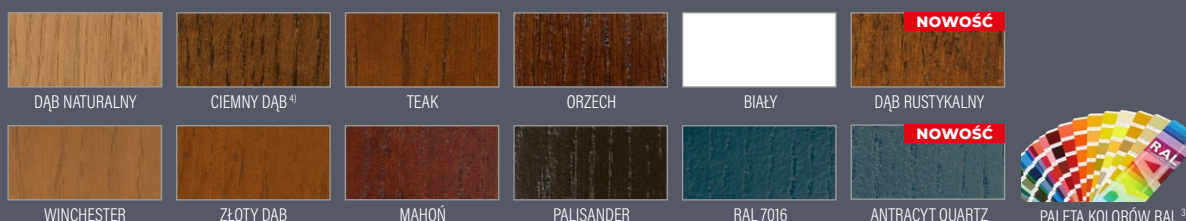

<sup>3)</sup> dopłata 500 zł netto    <sup>4)</sup> najbardziej zbliżony do koloru orzech PCV

**P120**

SOSNA **6300 zł\***  
 DĄB / MERANTI **6600 zł\***

Szkoło czarne ze środkiem przeziernym

**P121**

SOSNA **6300 zł\***  
 DĄB / MERANTI **6600 zł\***