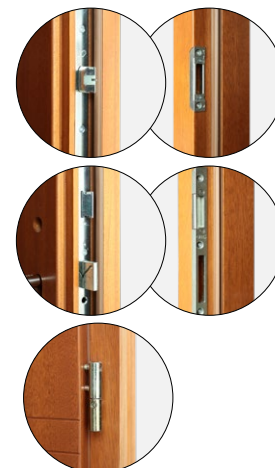

Ościeżnica

- drewno klejone warstwowo z doklejkami mahoń-meranti, dąb lub sosna o wymiarach 100 mm x 60 mm
- próg aluminiowy z przegrodą termiczną lub drewniany

Wykończenie

- pięciokrotne malowanie metodą hydrodynamiczną farbami wodorozcieńczalnymi wg palety kolorów ERKADO lub kryjącymi RAL za dopłatą oprócz RAL 9016 (biały) i RAL 7016 (antracyt) (str. 105)

Wymiary

- typowe wg tabeli (str. 104)
- dostępne w wymiarach niestandardowych bez dopłaty za nietypowy wymiar. Dopłata obejmuje wyłącznie drzwi: wyższe niż 212 cm i szersze niż 102 cm

Wyposażenie standardowe

- zamek listwowy na 1 wkładkę, rozstaw 72 mm
- cztery zawiasy regulowane w trzech płaszczyznach
- próg aluminiowy z przegrodą termiczną lub drewniany
- blachy ozdobne, nierdzewne w wybranych modelach:
- pakiet szybowy ze szkłem lakierowanym czarnym w modelach: P120, P121, P122, P123, P124, P125, P126, P127

Wyposażenie za dopłatą

- klamka
- wkładki 45/65
- pochwyt
- zamek biometryczny
- wizjer
- kontrakton alarmowy
- elektrozaczep
- zamek listwowy na dwie wkładki
- wkładka termoizolacyjna do progu
- okapnik aluminiowy (drzwi otwierane do wewnątrz)