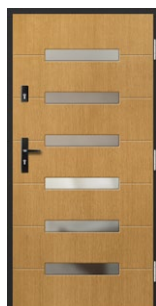

DRZWI ZEWNĘTRZNE DREWNIANE

P55 str. 33