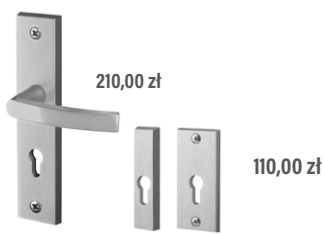

KLAMKI I ROZETY do pochwytów jednostronnych

AXA SOLO
kolor INOX lub czarna