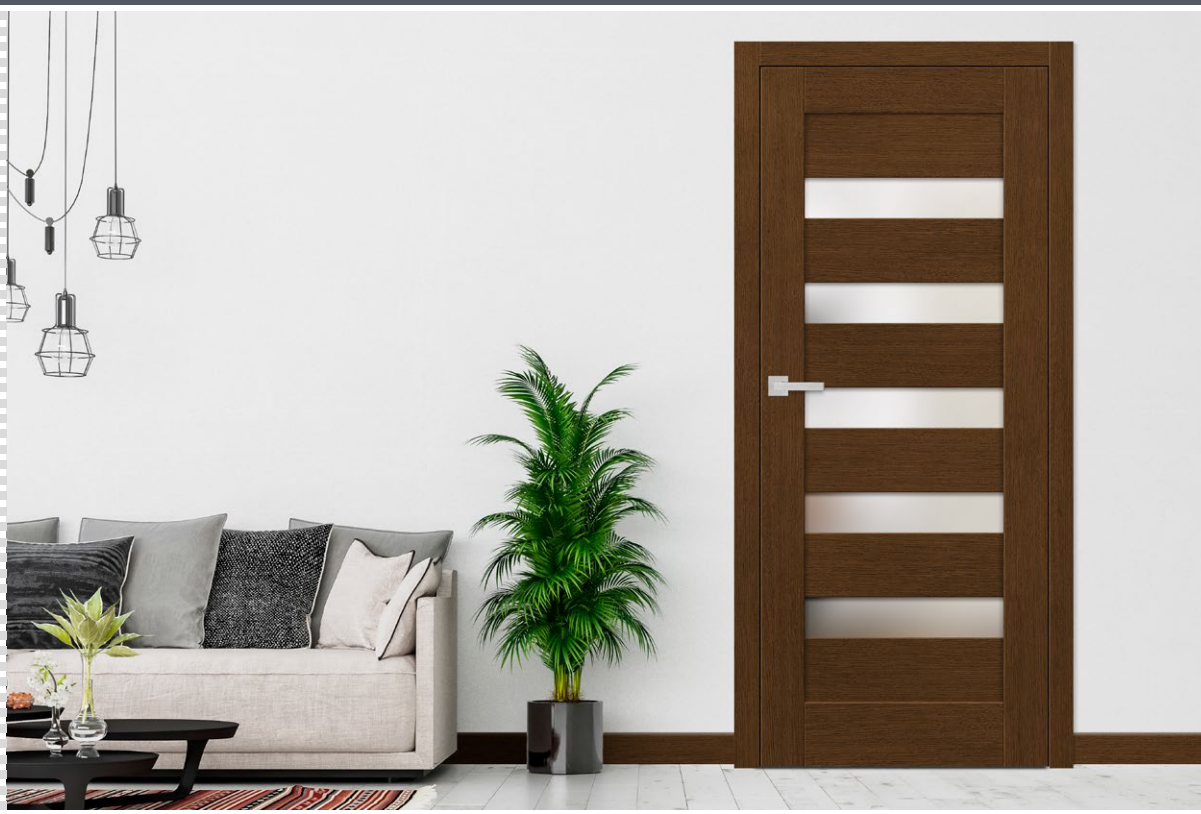

MAGNOLIA 1 ciemny dąb, klamka TOPAZ chrom szczotkowany