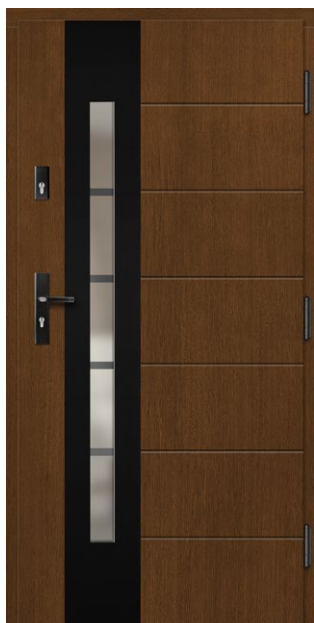

Inox czarny lub inny kolor z palety RAL za dopłatą 100 zł.

P99

SOSNA **5900 zł***
DĄB / MERANTI **6200 zł***

Dopłata za inox dwustronny 400 zł