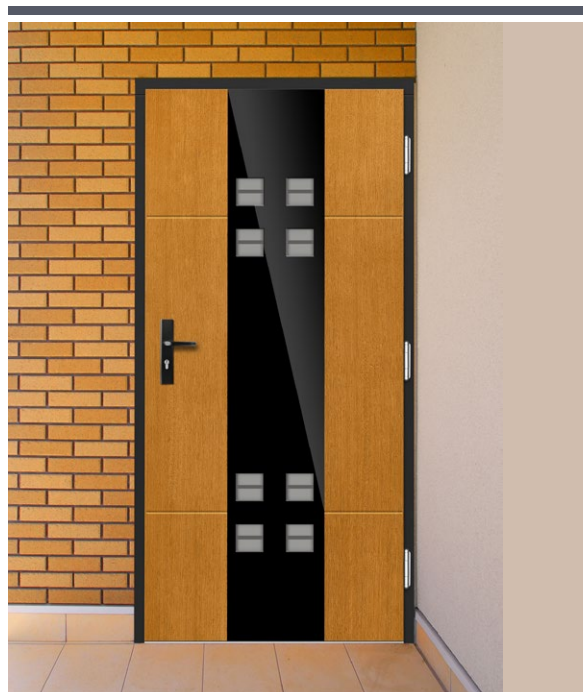

* Podana cena dotyczy drzwi gr. 72 mm DĄB/MERANTI/SOSNA. Szkoło lakierowane występuje tylko jednostronnie od zewnątrz.
DRZWI BEZPRZYLGOWE – dopłata 2100 zł netto do ceny drzwi w gr. 82 i 102 mm w wersji przylgowej. Dopłata do zawiasów bezprzylgowych w kolorze czarnym – 400 zł netto.
Drzwi ERKADO dostępne są w wymiarach niestandardowych **bez dopłaty** za nietypowy wymiar. Dopłata obejmuje wyłącznie drzwi: wyższe niż 212 cm i szersze niż 102 cm.
Inox czarny lub inny kolor z palety RAL za dopłatą 100 zł netto. Podane ceny są cenami netto – nie zawierają podatku VAT.