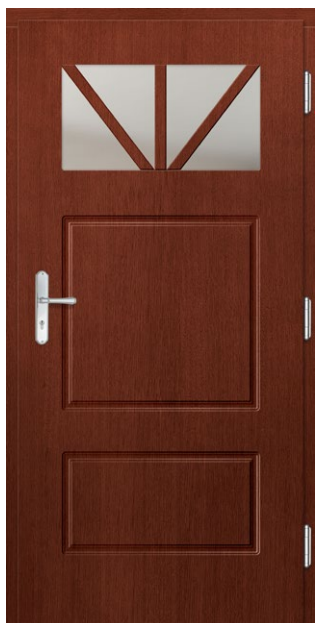

NOWOŚĆ

P193

SOSNA

6350 zł*

DĄB / MERANTI

6650 zł*

NOWOŚĆ