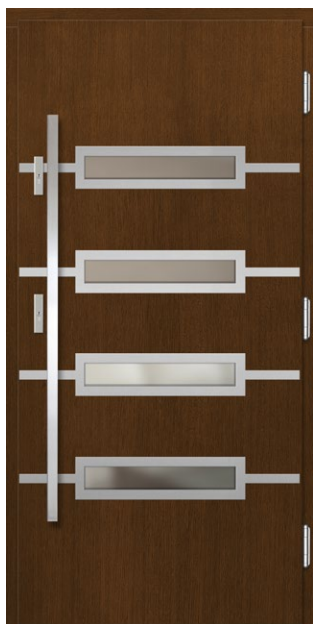

P91

SOSNA **5900 zł***
DĄB / MERANTI **6200 zł***

Dopłata za inox dwustronny 400 zł