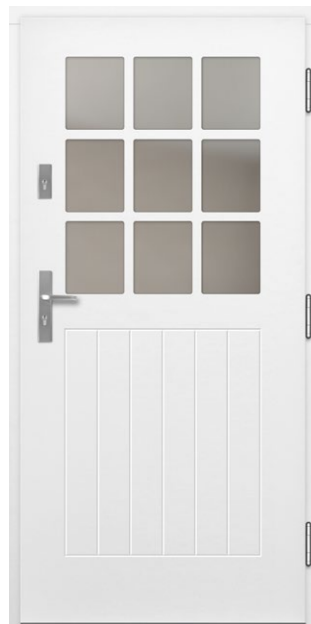

P168

SOSNA	6350 zł*
DĄB / MERANTI	6650 zł*