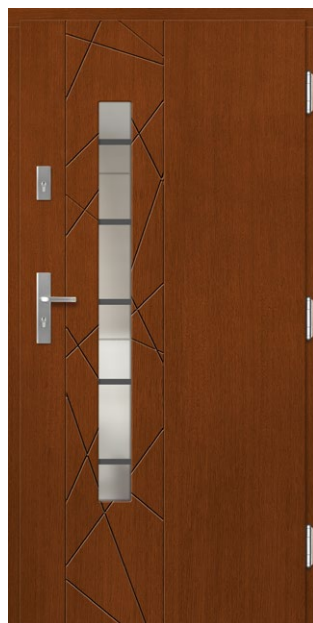

P79

SOSNA **5700 zł***
DĄB / MERANTI **6000 zł***