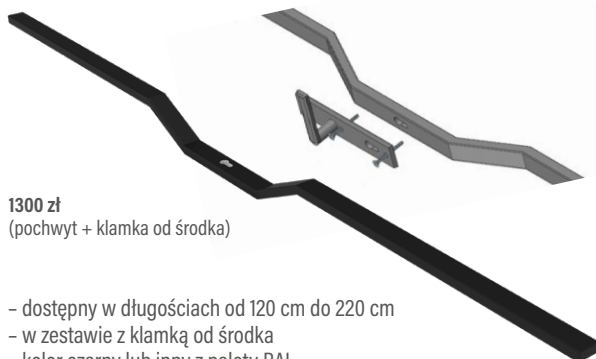

POCHWYT WLM

1300 zł
(pochwyty + klamka od środka)

- dostępny w długościach od 120 cm do 220 cm
- w zestawie z klamką od środka
- kolor czarny lub inny z palety RAL