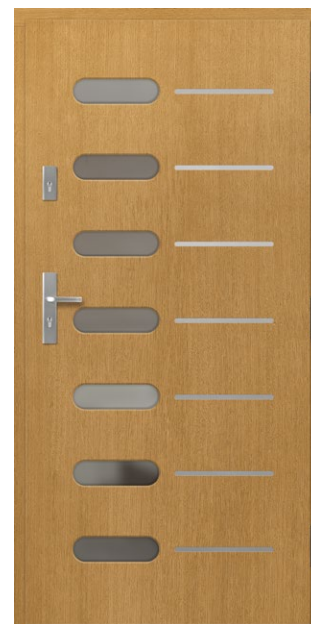

Dopłata za inox dwustronny 200 zł

**P134**

SOSNA **5900 zł\***  
DĄB / MERANTI **6200 zł\***

Dopłata za inox dwustronny 200 zł

**P81**

SOSNA **5900 zł\***  
DĄB / MERANTI **6200 zł\***

Dopłata za inox dwustronny 200 zł