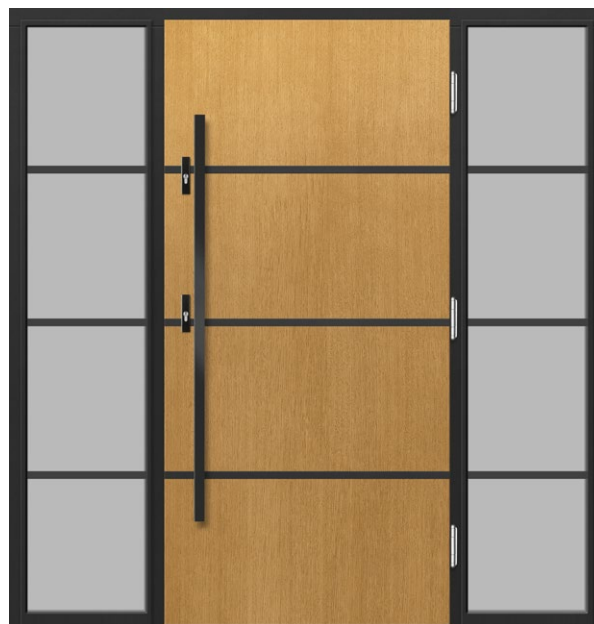

**P1**  
+ DOSTAWKI STAŁE (IMITACJA SKRZYDŁA)

**P66**  
+ DOSTAWKA STAŁA SZKLONA IMITACJA SKRZYDŁA

**P155**  
+ DOSTAWKI STAŁE SZKLONE

2 lata  
GWARACJI

RC2  
KLASA  
ANTYWŁAMNIOWA

SPELNA  
WYKONACI PROGRAMU  
CZYSSTE  
POWIETRZE