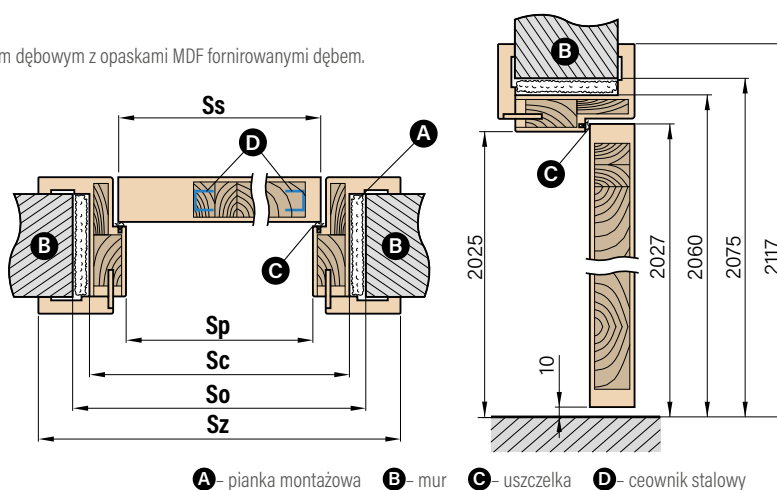

OŚCIEŻNICE DO DRZWI WEWNĘTRZNYCH

OŚCIEŻNICA REGULOWANA I TUNEL

Ościeżnica wykonana z drewna sosnowego obłożona obłogiem dębowym z opaskami MDF fornirowanymi dębem.

Zakres regulacji min.-max (mm)	Cena
80-100	1314 zł*
100-120	1314 zł*
120-140	1394 zł*
140-160	1394 zł*
160-180	1458 zł*
180-200	1458 zł*
200-220	1518 zł*
220-240	1518 zł*
240-260	1600 zł*
260-280	1600 zł*
260-300	1680 zł*
280-300	1680 zł*
300-320	1680 zł*
320-340	1804 zł*
340-360	1804 zł*
360-380	1927 zł*
380-400	1927 zł*
400-420	1927 zł*

1 element

2 elementy

A - pianka montażowa B - mur C - uszczelka D - ceownik stalowy

Szerokość drzwi	Ss	Sp	So	Sc	Sz
„60”	618	600	700	670	779
„70”	718	700	800	770	879
„80”	818	800	900	870	979
„90”	918	900	1000	970	1079
„100”	1018	1000	1100	1070	1179

- dopłata do ościeżnicy rewersyjnej - 350 zł
- ościeżnica stała przylgowa lub bezprzylgowa - 1000 zł
- opaski łączone tylko pod kątem 90 stopni z opaską 8 cm
- elektrozaczep - 272 zł

- kątownik ruchomy z przedłużonym piórem o 2 cm i kątownik standardowy do ościeżnicy - 220 zł
- istnieje możliwość wykonania ościeżnicy do zakresu 500-520 mm - dopłata za każde 2 cm zakresu wynosi 80 zł, bazując od ceny ościeżnicy 400-420 mm
- cena ościeżnicy tunel w cenie ościeżnicy bezprzylgowej