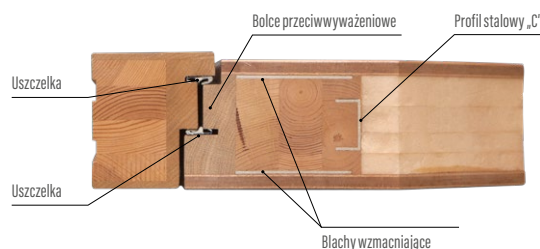

Ościeżnica

- drewno klejone warstwowo z doklejkami mahoń-meranti lub dąb o wymiarach 107 mm x 80 mm
- próg drewniany

Wykończenie

- pięciokrotne malowanie metodą hydrodynamiczną farbami wodorozcieńczalnymi wg palety kolorów ERKADO lub kryjącymi RAL za dopłatą oprócz RAL 9016 (biały) i RAL 7016 (antracyt) (str. 105)

Wymiary

- typowe wg tabeli (str. 104)
- dostępne są w wymiarach niestandardowych bez dopłaty za nietypowy wymiar. Dopłata obejmuje wyłącznie drzwi: wyższe niż 214 cm i szersze niż 106 cm.

Wyposażenie standardowe

- zamek listwowy na 1 wkładkę, rozstaw 72 mm
- trzy zawiasy chowane w trzech płaszczyznach „3D”
- próg drewniany
- blachy ozdobne, nierdzewne w wybranych modelach
- pakiet szybowy ze szkłem lakierowanym czarnym w wybranych modelach

Wyposażenie za dopłatą

- klamka
- wkładki 55/70
- pochwyt
- zamek biometryczny
- zamek listwowy na 2 wkładki
- wizjer
- elektrozaczep
- wkładka termoizolacyjna do progu
- okapnik aluminiowy (drzwi otwierane do wewnątrz)
- kontrakton alarmowy