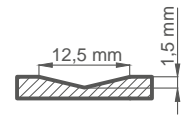

FREZOWANIE

DĄB NATURALNY