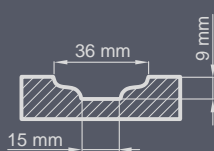

P123

**GRUBOŚĆ DRZWI**

- ◀ 72 ▶ ◀ 82 ▶ ◀ 102 ▶

**RODZAJ**

**PŁYTKIE FREZOWANIE**

**GŁĘBOKIE FREZOWANIE**

**WYKOŃCZENIE**

<sup>1)</sup> dopłata 1000 zł netto – kierunek ustojenia może być pionowy lub poziomy (oprócz modeli z głębokimi frezowaniami)  
<sup>2)</sup> dopłata 1500 zł netto – kierunek ustojenia może być pionowy lub poziomy (oprócz modeli z głębokimi frezowaniami)