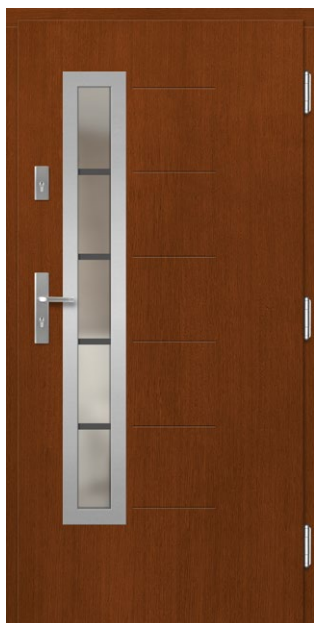

Inox czarny lub inny kolor z palety RAL za dopłatą 100 zł.

P66

SOSNA **5900 zł***
DĄB / MERANTI **6200 zł***

Dopłata za inox dwustronny 400 zł