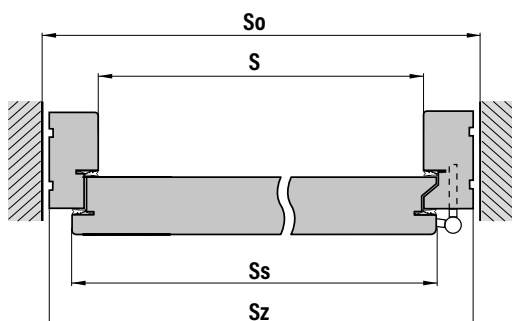

FELC NA PRZYLDZE SKRZYDŁA 18 mm

zalety:

- lepsze doszczelnienie skrzydła do ościeżnicy
- pełne krycie blach zaczepowych