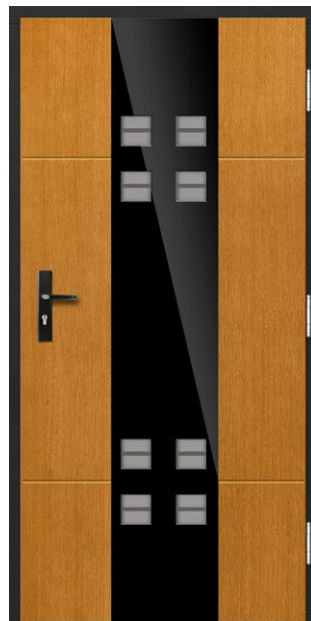

P127

SOSNA **6300 zł***
DĄB / MERANTI **6600 zł***