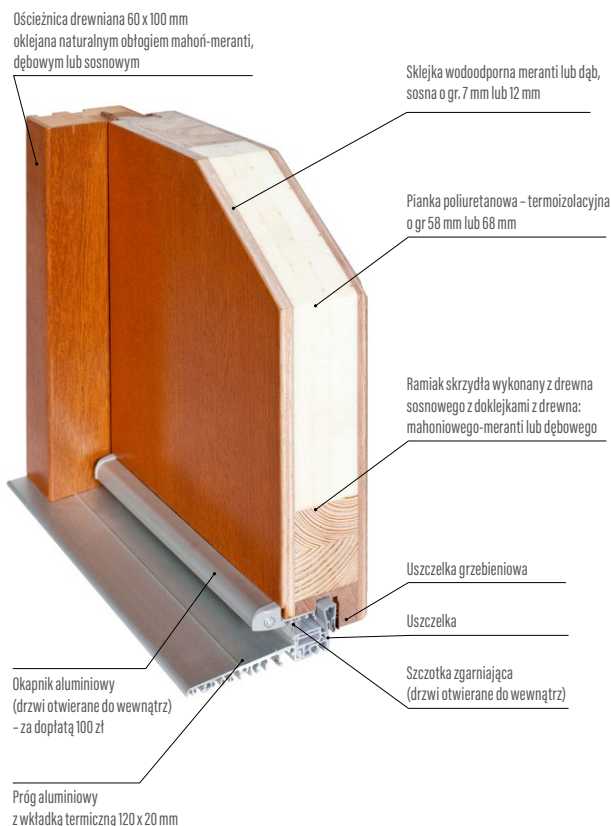

Ościeżnica

- drewno klejone warstwowo z doklejkami mahoń-meranti, dąb lub sosna o wymiarach 100 mm x 60 mm
- próg aluminiowy z przegrodą termiczną lub drewniany

Wykończenie

- pięciokrotne malowanie metodą hydrodynamiczną farbami wodorozcieńczalnymi wg palety kolorów ERKADO lub kryjącymi RAL za dopłatą oprócz RAL 9016 (biały) i RAL 7016 (antracyt) (str. 105)

Wymiary

- typowe wg tabeli (str. 104)
- dostępne w wymiarach niestandardowych bez dopłaty za nietypowy wymiar. Dopłata obejmuje wyłącznie drzwi: wyższe niż 212 cm i szersze niż 102 cm

Wyposażenie standardowe

- zamek listwowy na 1 wkładkę, rozstaw 72 mm
- cztery zawiasy regulowane w trzech płaszczyznach
- próg aluminiowy z przegrodą termiczną lub drewniany
- blachy ozdobne, nierdzewne w wybranych modelach:
- pakiet szybowy ze szkłem lakierowanym czarnym w modelach: P120, P121, P122, P123, P124, P125, P126, P127

Wyposażenie za dopłatą

- klamka
- wkładki 45/65
- pochwyt
- zamek biometryczny
- wizjer
- kontrakton alarmowy
- elektrozaczep
- zamek listwowy na dwie wkładki
- wkładka termoizolacyjna do progu
- okapnik aluminiowy (drzwi otwierane do wewnątrz)