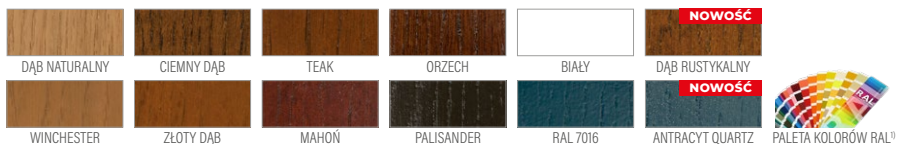

¹⁾ dopłata 500 zł netto