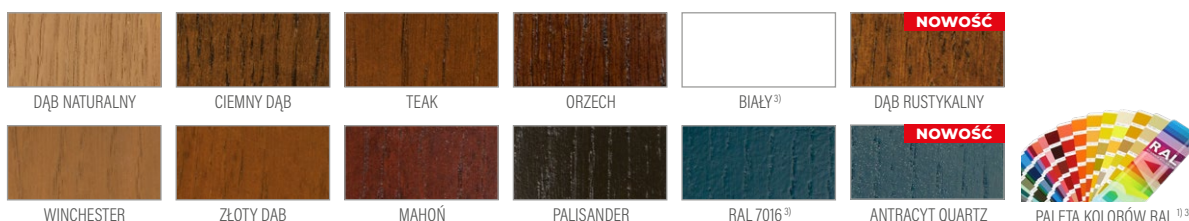

PRZEKRÓJ DRZWI

¹⁾ dopłata 300 zł, ²⁾ dopłata 500 zł – kierunek ustojenia może być pionowy lub poziomy, dla drzwi pełnych lub z płytkim frezowaniem

³⁾ gładki lub ze strukturą drewna

*Cena dotyczy skrzydła i nie obejmuje klamki oraz ościeżnicy. Podane ceny są cenami netto – nie zawierają podatku VAT.