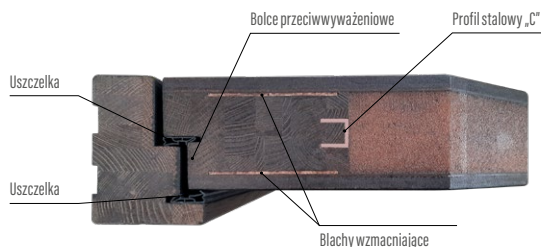

- grubość skrzydła 82 mm
- uszczelka w skrzydle i futrynie
- drzwi w systemie bezprzylgowym
- poszycie zewnętrzne skrzydła wykonane ze sklejki wodoodpornej mahoń meranti lub dąb o grubości 12 mm
- konstrukcja wewnętrzna skrzydła w postaci kratownicy z wypełnieniem z pianki poliuretanowej o gr. 58 mm
- ramiak skrzydła wykonany z drewna sosna+meranti lub sosna+dąb, wzmocniony blachą oraz profilem „C”
- trzy zawiasy chowane
- bolce przeciwważeniowe

Ościeżnica

- drewno klejone warstwowo z doklejkami mahoń-meranti lub dąb o wymiarach 107 mm x 80 mm
- próg drewniany

Wykończenie

- pięciokrotne malowanie metodą hydrodynamiczną farbami wodorozcieńczalnymi wg palety kolorów ERKADO lub kryjącymi RAL za dopłatą oprócz RAL 9016 (biały) i RAL 7016 (antracyt) (str. 105)

Wymiary

- dostępne są w wymiarach niestandardowych bez dopłaty za nietypowy wymiar. Dopłata obejmuje wyłącznie drzwi: wyższe niż 214 cm i szersze niż 106 cm.

Wyposażenie standardowe

- zamek listwowy na 1 wkładkę, rozstaw 72 mm
- trzy zawiasy chowane w trzech płaszczyznach „3D”
- próg drewniany
- blachy ozdobne, nierdzewne w wybranych modelach
- pakiet szybowy ze szkłem lakierowanym czarnym w wybranych modelach

Wyposażenie za dopłatą

- klamka
- wkładki
- pochwyt
- zamek biometryczny
- zamek listwowy na 2 wkładki
- wizjer
- elektrozaczep
- wkładka termoizolacyjna do progu
- okapnik aluminiowy (drzwi otwierane do wewnątrz)
- kontrakton alarmowy