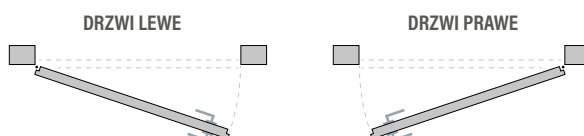

KIERUNKI OTWIERANIA DRZWI