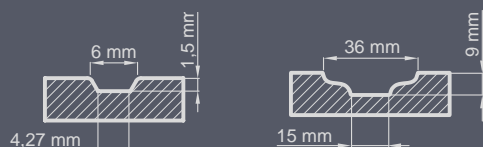

RODZAJ

FREZOWANIE