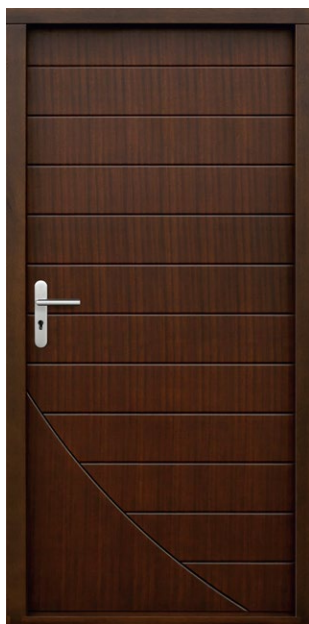

P59

SOSNA	5400 zł*
DĄB / MERANTI	5700 zł*