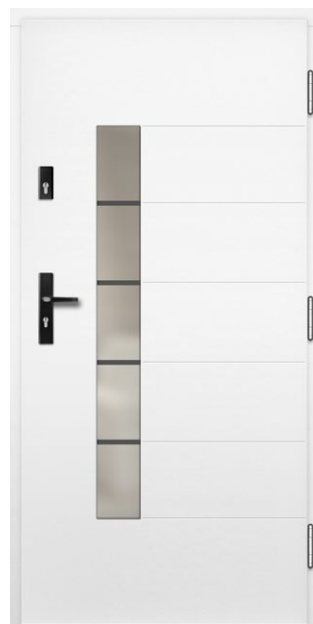

P119

SOSNA **5700 zł***
DĄB / MERANTI **6000 zł***