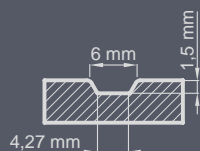

P123

**GRUBOŚĆ DRZWI**

- ◀ 72 ▶ ◀ 82 ▶ ◀ 102 ▶

**RODZAJ**

**PŁYTKIE FREZOWANIE**

**GŁĘBOKIE FREZOWANIE**

**WYKOŃCZENIE**

<sup>1)</sup> dopłata 1000 zł netto – kierunek ustojenia może być pionowy lub poziomy (oprócz modeli z głębokimi frezowaniami)  
<sup>2)</sup> dopłata 1500 zł netto – kierunek ustojenia może być pionowy lub poziomy (oprócz modeli z głębokimi frezowaniami)