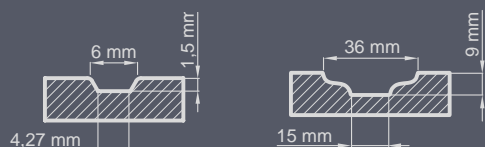

RODZAJ

FREZOWANIE