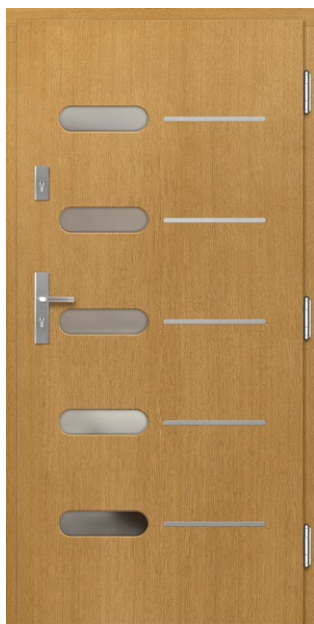

P81

SOSNA **5900 zł***
DĄB / MERANTI **6200 zł***

Dopłata za inox dwustronny 200 zł