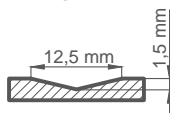

FREZOWANIE

¹⁾ dopłata 300 zł, ²⁾ dopłata 500 zł – kierunek ustojenia może być pionowy lub poziomy, dla drzwi pełnych lub z płytkim frezowaniem

³⁾ gładki lub ze strukturą drewna

Cena dotyczy skrzydła i nie obejmuje klamki oraz ościeżnicy. Podane ceny są cenami netto – nie zawierają podatku VAT.