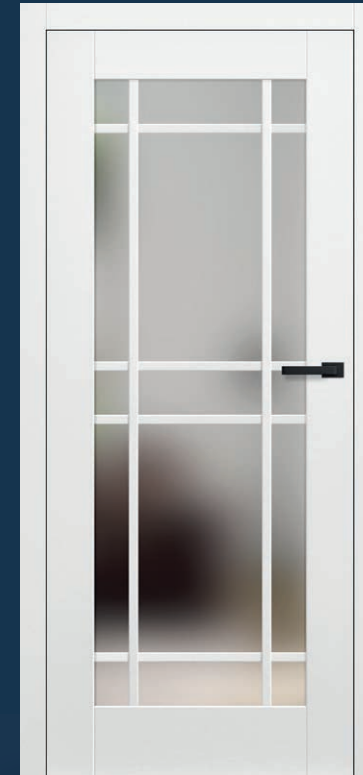

AMARYLIS 2 lakozott FEHÉR TITÁN UV

- átlátszó üveg
- állítható, falc nélküli ajtótok, 90°-os találkozás
- korona díselem és pilaszterek
- BELLA SLIM kerek kilincs fényes sárgaréz

AMARYLIS 1

AMARYLIS 3

AMARYLIS 9