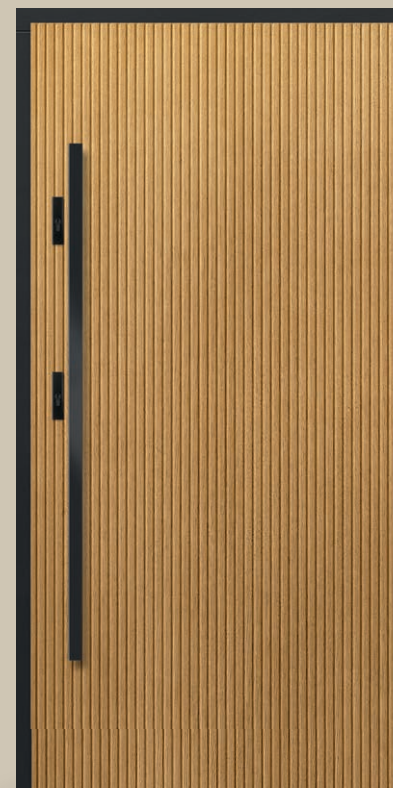

P207

1. ☰ A P207 ajtó a modern enteriőrökben fontos trendnek számító fa lécs motívum hangsúlyozására hívja fel a figyelmet a ház külsején is. Ugyanígy a hagyományos korlátokkal ellátott kerítésre is lehet utalni. A dekorok széles választéka megkönnyíti a választást. A sokféle famintázat és a szürke több árnyalata között várja az ideális változatot.