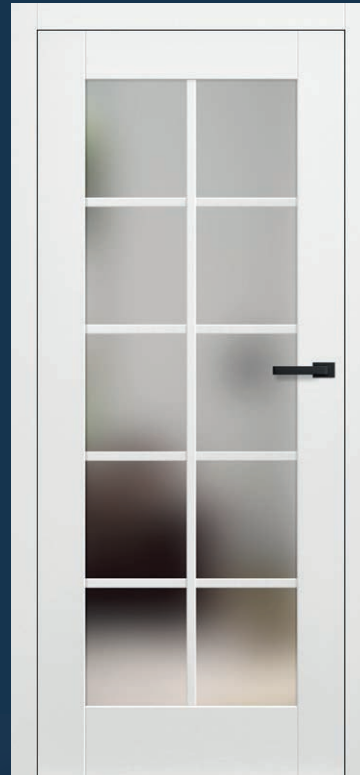

AMARYLIS 2 lakozott FEHÉR TITÁN UV

- átlátszó üveg
- állítható, falc nélküli ajtótok, 90°-os találkozás
- korona díselem és pilaszterek
- BELLA SLIM kerek kilincs fényes sárgaréz

AMARYLIS 1

AMARYLIS 3

AMARYLIS 9