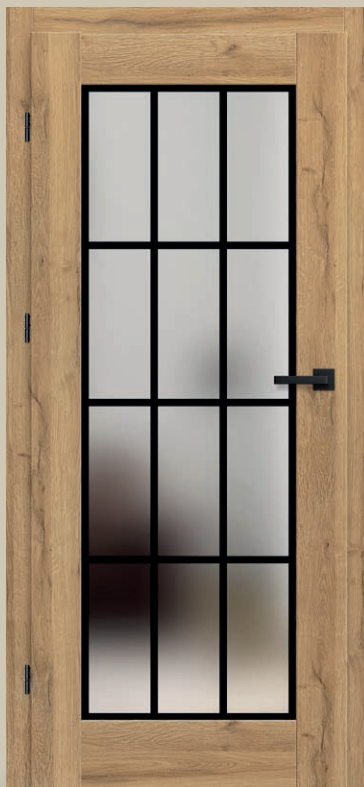

MISKANT 2

MISKANT 4

MISKANT 6

1. ☰ Miskant - a globális design legfontosabb trendjei által inspirált ajtók. Nagyméretű üvegezés jellemzi, dekoratív fekete osztásokkal. Így a praktikus funkcionalitás dekoratív tulajdonságokkal párosul, a megvilágított és optikailag megnövelt belső tér pedig a divatos loft stílus jegyeivel gazdagodik. Fontos, hogy az industrial stílusra való utalások az ajtókeret fekete kivitelével is hangsúlyozhatók. Ezt pedig megtöri az ajtószárnyon alkalmazott, nagyon széles választékban kapható fa dekorációk melegségét.