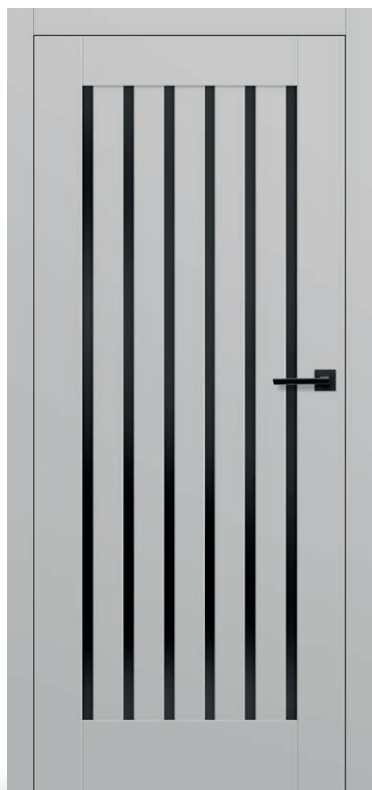

- EPIMEDIUM 6 VILÁGOSSZÜRKE ST CPL furnérral
- VSG fekete üveg
 - állítható, falc nélküli ajtótok, 90°-os találkozás
 - QUANTA FIT fekete matt kilincs

BELTÉRI AJTÓK

EPIMEDIUM 1

EPIMEDIUM 2

EPIMEDIUM 4

- ☰ Az Epimedium ajtók korunk stílusát fejezik ki. A függőleges lamellák ritmusa a manapság oly divatos lamellákat, bordákat vagy redőket idézi. De ez még nem minden. A szimmetrikusak a design klasszikusaihoz közelítenek. Mások aszimmetrikusak, és a design jövője felé irányítják a figyelmet. Ez biztosítja, hogy a kollekciónál kiválasztott modell sikeresen ellenálljon az idő múlásának. A kollekciónál egyes modelljei keskeny üvegezéssel vannak gazdagítva, melynek esetében többféle változat közül választhatunk. A végső megjelenést az ajtó kivitelezése határozza meg. A népszerű fadekorok széles választéka mellett a legkelendőbb egyszínű változatok is elérhetők.