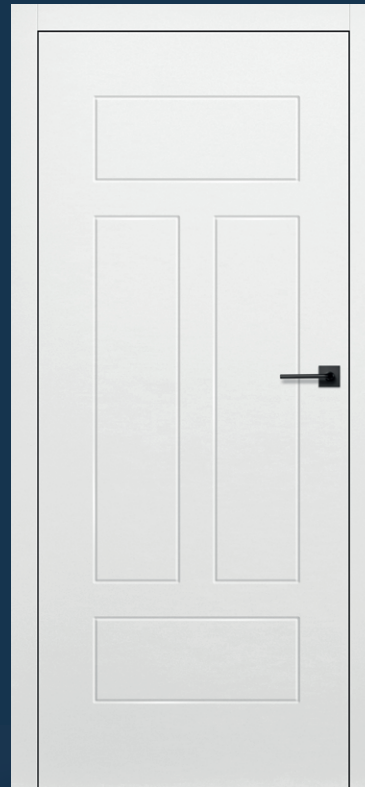

ANUBIS 3

FEHÉR TITÁN UV

☰ Az Anubis tökéletes választás azok számára, akik a hagyományt a modernitással szeretnék ötvözni. A kollekciónak modelljei lehetővé teszik, hogy harmonikusan kiegészítsük a felújított történelmi beltérek asztalosmunkáit, de a történelmi és az új elemek közötti különbségtétel megőrzésével. Ezzel szemben egy modern épületbe a múltra való utalást vezetik be. Ezek az ajtók a konvenciókkal való mindenféle játékra ösztönöznek, eklektikus beltérekben, és a modern elegancia légkörének megteremtésére egy klasszikus, hollywood revival, New York-i vagy hamptons-i stílusú lakásban .