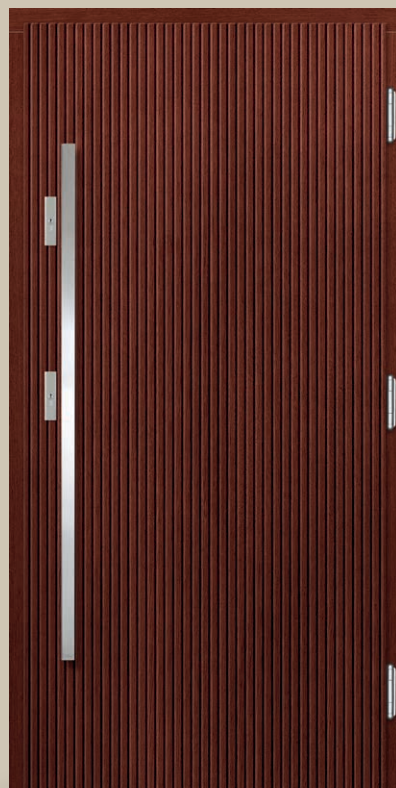

P207

1. ☰ A P207 ajtó a modern enteriőrökben fontos trendnek számító fa lécs motívum hangsúlyozására hívja fel a figyelmet a ház külsején is. Ugyanígy a hagyományos korlátokkal ellátott kerítésre is lehet utalni. A dekorok széles választéka megkönnyíti a választást. A sokféle famintázat és a szürke több árnyalata között várja az ideális változatot.