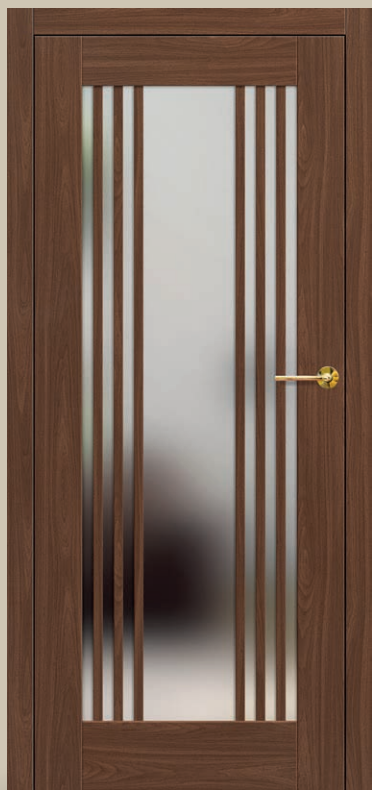

LUKRECJA 1 TÖLGY NATÚR PREMIUM furnérral

- átlátszó üveg
- állítható, falc nélküli ajtótok, 90°-os találkozás
- BELLA SLIM fényes króm kilincs

LUKRECJA 2

LUKRECJA 5

LUKRECJA 9

TÖLGY PREMIUM

TÖLGY NATÚR PREMIUM