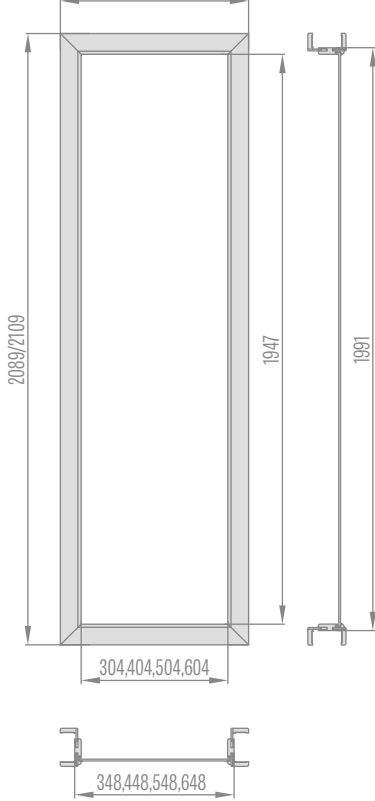

Naświetla boczne
ościeżnicy regulowanej
opaska 6cm/opaska 8cm

„30” „40” „50” „60”

446/486, 546/586, 646/686, 746/786