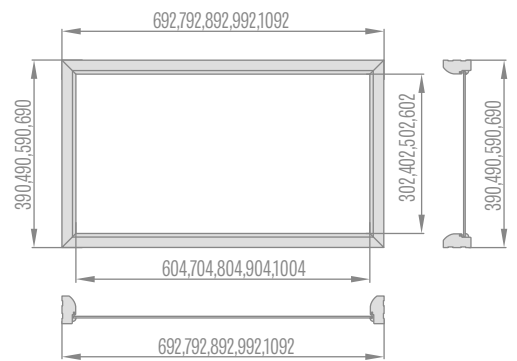

Naświetla boczne
ościeżnicy stałej

„30” „40” „50” „60”

Naświetla narożne
ościeżnicy stałej

„30” „40” „50” „60”

Naświetla górne ościeżnicy stałej
drzwi jednoskrzydłowych

„60” „70” „80” „90” „100”

Naświetla górne ościeżnicy stałej drzwi dwuskrzydłowych