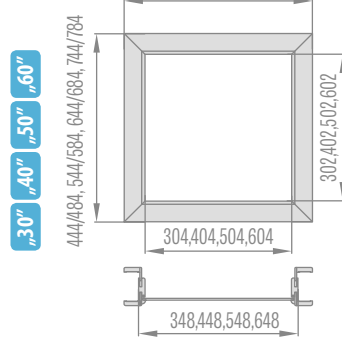

Naświetla narożne
ościeżnicy regulowanej
opaska 6cm/opaska 8cm

„30” „40” „50” „60”

446/486, 546/586, 646/686, 746/786