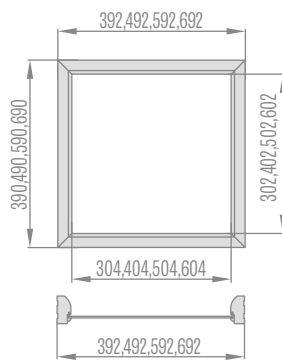

Naświetla narożne
ościeżnicy stałej

„30” „40” „50” „60”