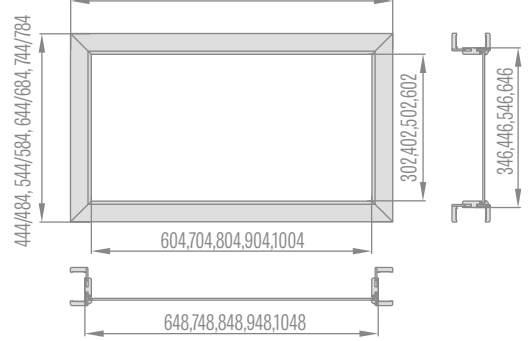

„30” „40” „50” „60”

446/486, 546/586, 646/686, 746/786

Naświetla górne ościeżnicy regulowanej
drzwi jednoskrzydłowych
opaska 6cm/opaska 8cm

„60” „70” „80” „90” „100”

746/786, 846/886, 946/986, 1046/1086, 1146/1186