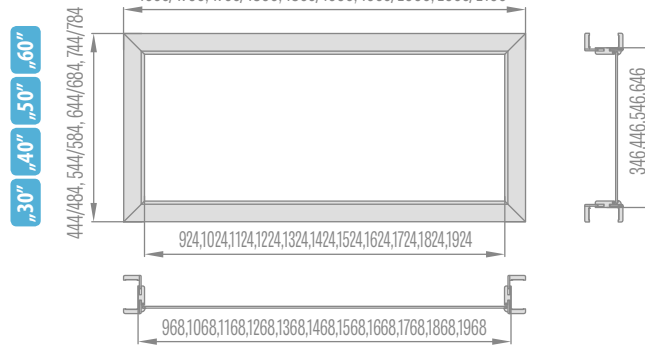

Naświetla górne ościeżnicy regulowanej drzwi dwuskrzydłowych opaska 6cm/opaska 8cm

„90” „100” „110” „120” „130” „140” „150” „160” „170” „180” „190”

1066/1106, 1166/1206, 1266/1306, 1366/1406, 1466/1506, 1566/1606,
1666/1706, 1766/1806, 1866/1906, 1966/2006, 2066/2106