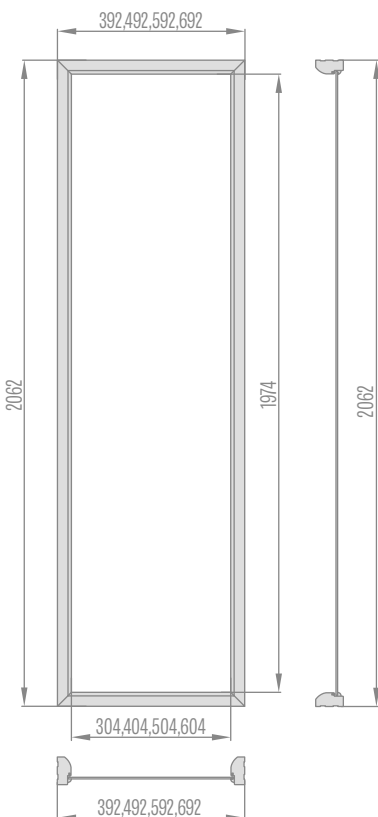

Naświetla boczne
ościeżnicy stałej

„30” „40” „50” „60”